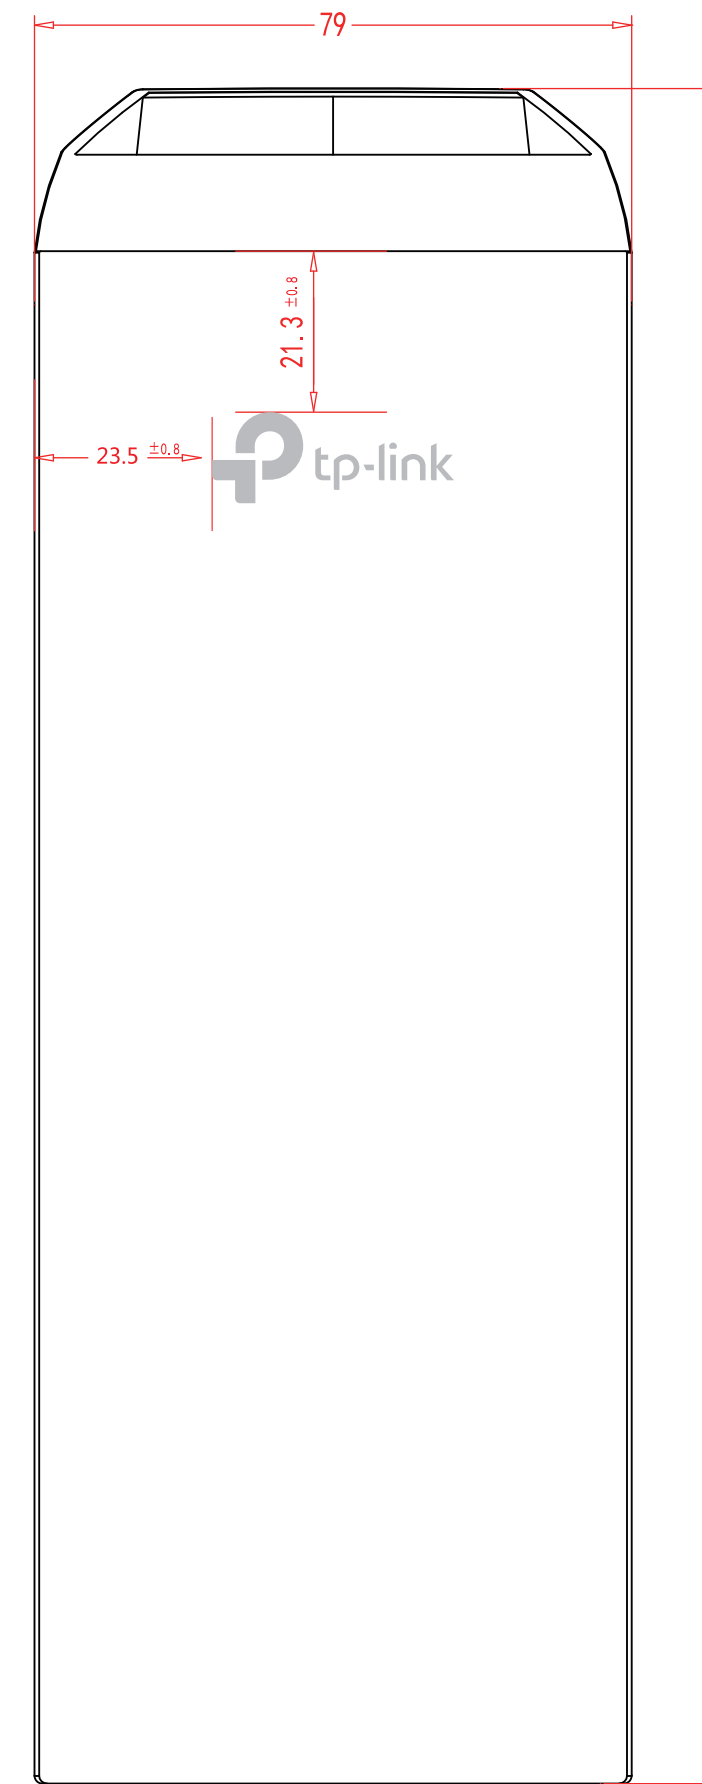

料号:

尺寸图

注：  
 定位角处粘贴38\*14设备Key标贴，工厂自行打印S/N码、设备Key、设备Key二维码。  
 字体：TP-Link Aktiv Bold 6pt/4.5pt。字号大小可根据实际打印效果调整  
 设备Key由“XXXXXXXXXXXXXXXXXX”生成，文本按“XXXX-XXXX-XXXX-XXXX-XXXX”格式打印。  
 图示仅为示意，具体以机型实际/软件生成工具为准  
 二维码：  
 尺寸：11.5\*11.5±1mm，码制QR Code；  
 扫描显示内容（二维码内容为设备Key）：XXXXXXXXXXXXXXXXXX

效果图

尺寸图

效果图

菲林图

尺寸：1.5\*1.5mm

颜色：Pantone cool gray 6C

尺寸：66\*19mm

颜色：Pantone cool gray 6C

菲林图

尺寸：32\*12 mm

颜色：Pantone cool gray 6C

深圳市联洲国际技术有限公司

名称	EAP115-Bridge(EU & US)1.0_壳体雕刻	logo	
版本	A2	颜色	底色
材质		文字	
模具	灯塔-224	其它	Pantone cool gray 6C
机型版本号		结构工程师	
设计	庄剧慈	审	硬件工程师
完成日期	2023-08-02	核	产品工程师
记录与上一版的区别	产品改名Indoor/Outdoor。加Rainproof	平面负责人	