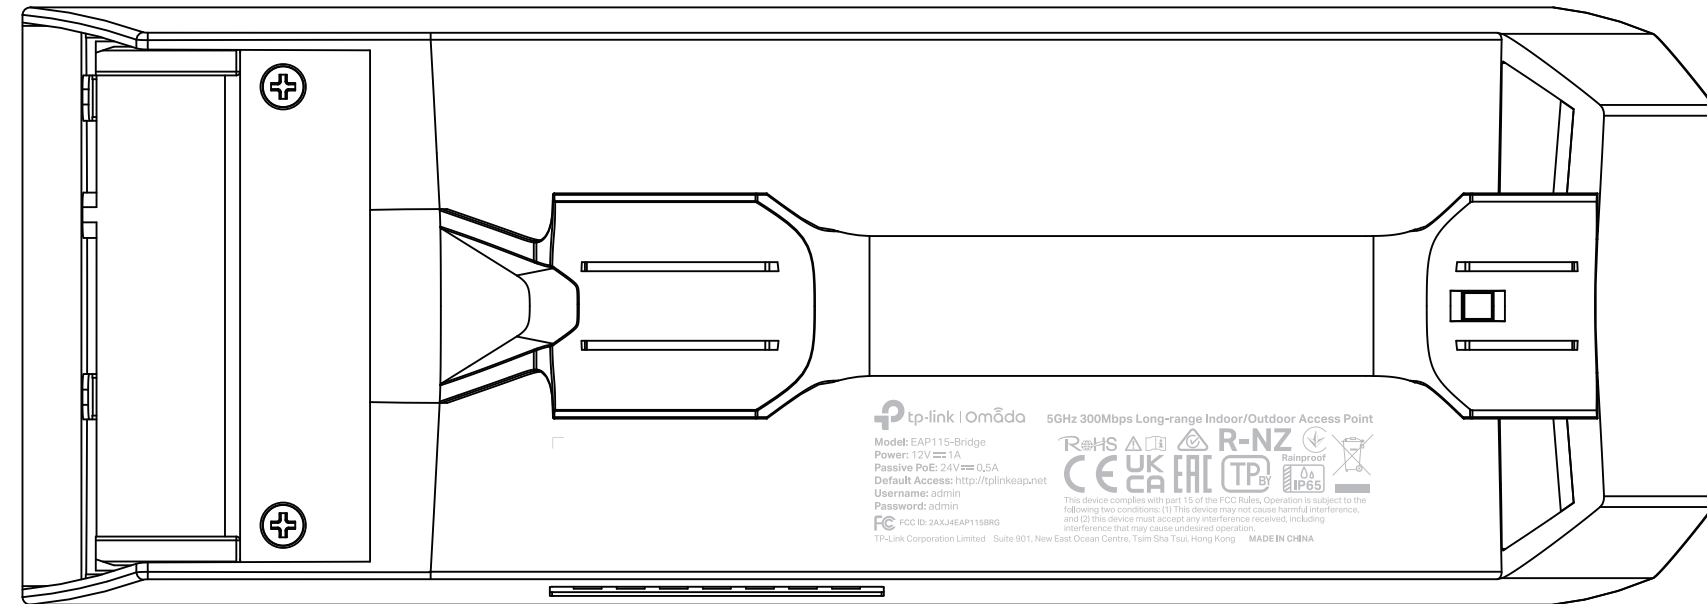

料号:

尺寸图

注：  
 定位角处粘贴38\*14设备Key标贴，工厂自行打印S/N码、设备Key、设备Key二维码。  
 字体：TP-Link Aktiv Bold 6pt/4.5pt。字号大小可根据实际打印效果调整  
 设备Key由“XXXXXXXXXXXXXXXXXX”生成，文本按“XXXX-XXXX-XXXX-XXXX-XXXX”格式打印。  
 图示仅为示意，具体以机型实际/软件生成工具为准  
 二维码：  
 尺寸：11.5\*11.5±1mm，码制QR Code；  
 扫描显示内容（二维码内容为设备Key）：XXXXXXXXXXXXXXXXXX

效果图

尺寸图

效果图

菲林图

尺寸：1.5\*1.5mm

颜色：Pantone cool gray 6C

尺寸：66\*19mm

颜色：Pantone cool gray 6C

菲林图

尺寸：32\*12 mm

颜色：Pantone cool gray 6C

深圳市联洲国际技术有限公司

名称	EAP115-Bridge(EU & US)1.0_壳体雕刻	logo	
版本	A2	颜色	底色
材质		文字	
模具	灯塔-224	其它	Pantone cool gray 6C
机型版本号		结构工程师	
设计	庄剧慈	审	硬件工程师
完成日期	2023-08-02	核	产品工程师
记录与上一版的区别	产品改名Indoor/Outdoor。加Rainproof	平面负责人	