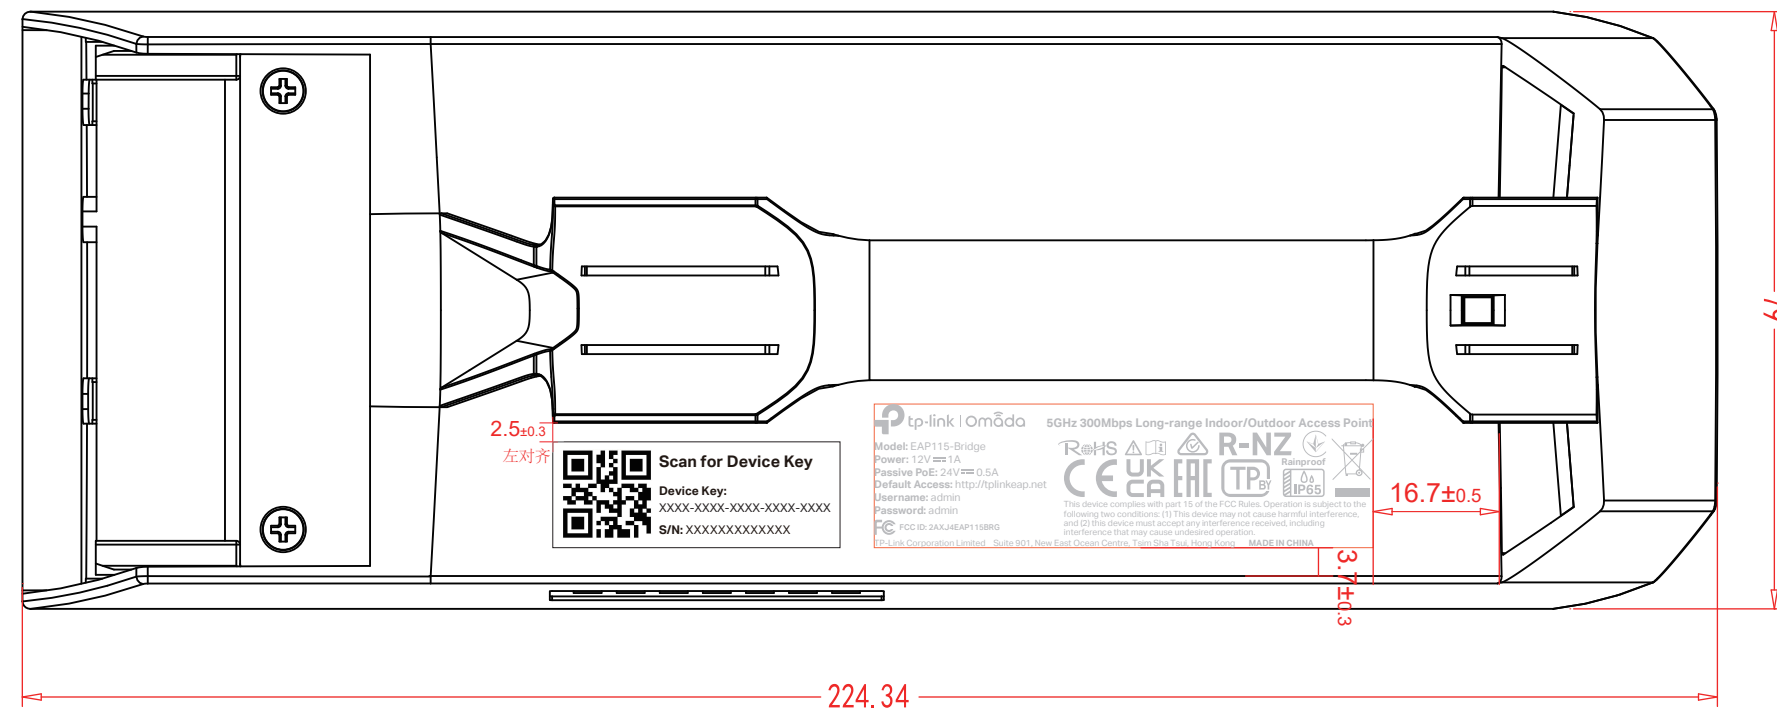

料号:

尺寸图

注：  
 定位角处粘贴38\*14设备Key标贴，工厂自行打印S/N码、设备Key、设备Key二维码。  
 字体：TP-Link Aktiv Bold 6pt/4.5pt。字号大小可根据实际打印效果调整  
 设备Key由“XXXXXXXXXXXXXXXXXX”生成，文本按“XXXX-XXXX-XXXX-XXXX-XXXX”格式打印。  
 图示仅为示意，具体以机型实际/软件生成工具为准  
 二维码：  
 尺寸：11.5\*11.5±1mm，码制QR Code；  
 扫描显示内容（二维码内容为设备Key）：XXXXXXXXXXXXXXXXXX

效果图

尺寸图

效果图

菲林图

尺寸：1.5\*1.5mm

颜色：Pantone cool gray 6C

尺寸：66\*19mm

颜色：Pantone cool gray 6C

菲林图

尺寸：32\*12 mm

颜色：Pantone cool gray 6C

深圳市联洲国际技术有限公司

名称	EAP115-Bridge(EU & US)1.0_壳体雕刻	logo	
版本	A2	颜色	底色
材质		文字	
模具	灯塔-224	其它	Pantone cool gray 6C
机型版本号		结构工程师	
设计	庄剧慈	审	硬件工程师
完成日期	2023-08-02	核	产品工程师
记录与上一版的区别	产品改名Indoor/Outdoor。加Rainproof	平面负责人	