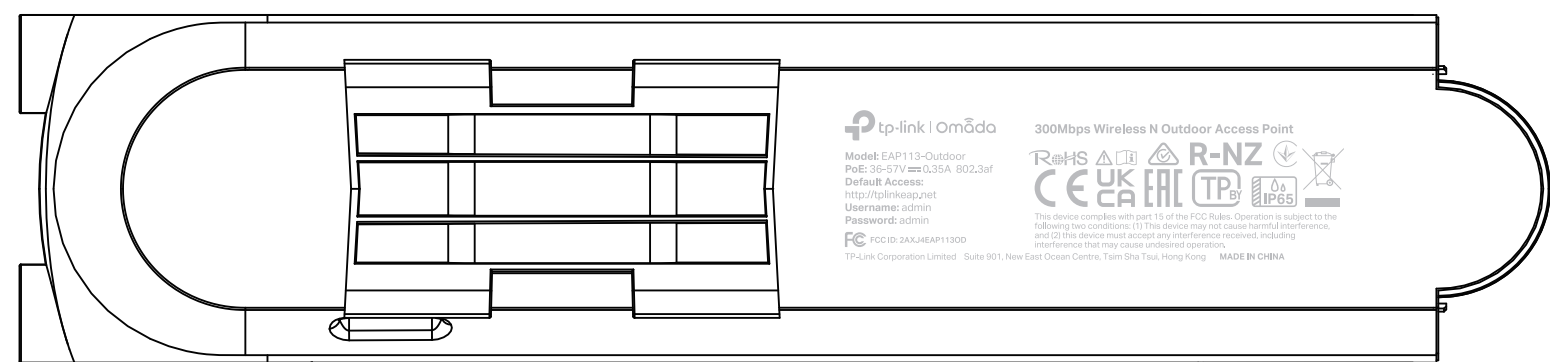

料号:

尺寸图

效果图

尺寸图

效果图

菲林图

尺寸：66*20 mm

颜色：Pantone cool gray 6C

尺寸：25.4*8.0 mm

颜色：Pantone cool gray 6C

深圳市联洲国际技术有限公司			
名称	EAP113-Outdoor(EU_US) 1.0_主体镭雕	颜色	logo
版本	A1		底色
材质			文字
模具	波纹-212	审核	其它
机型版本号	EAP113-Outdoor(EU_US) 1.0		结构工程师
设计	庄剧慈		硬件工程师
完成日期	2023-02-17	核	产品工程师
记录与上一版的区别			平面负责人