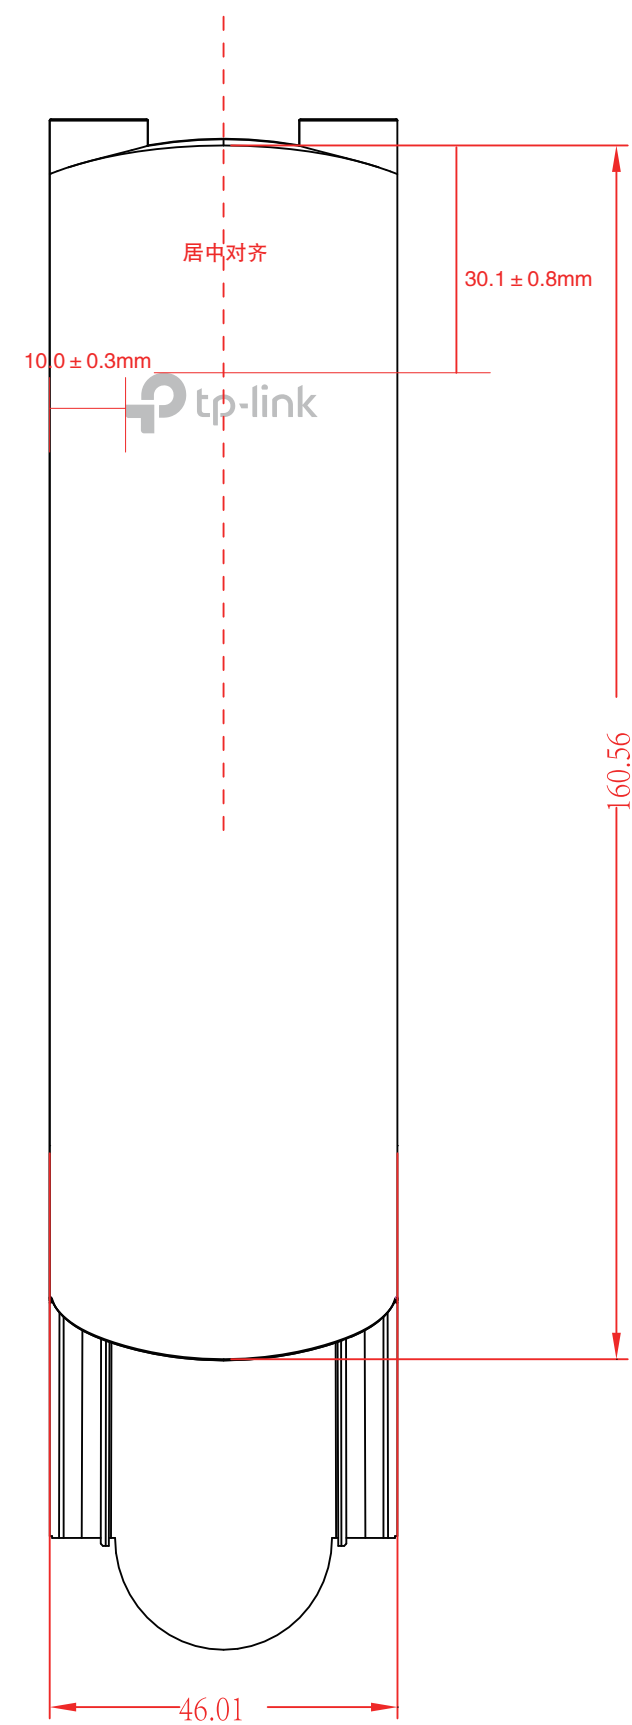

料号:

尺寸图

效果图

尺寸图

效果图

菲林图

尺寸：66*20 mm

颜色：Pantone cool gray 6C

尺寸：25.4*8.0 mm

颜色：Pantone cool gray 6C

深圳市联洲国际技术有限公司			
名称	EAP113-Outdoor(EU_US) 1.0_主体镭雕	颜色	logo
版本	A1		底色
材质			文字
模具	波纹-212	审核	其它
机型版本号	EAP113-Outdoor(EU_US) 1.0		结构工程师
设计	庄剧慈		硬件工程师
完成日期	2023-02-17	核	产品工程师
记录与上一版的区别			平面负责人