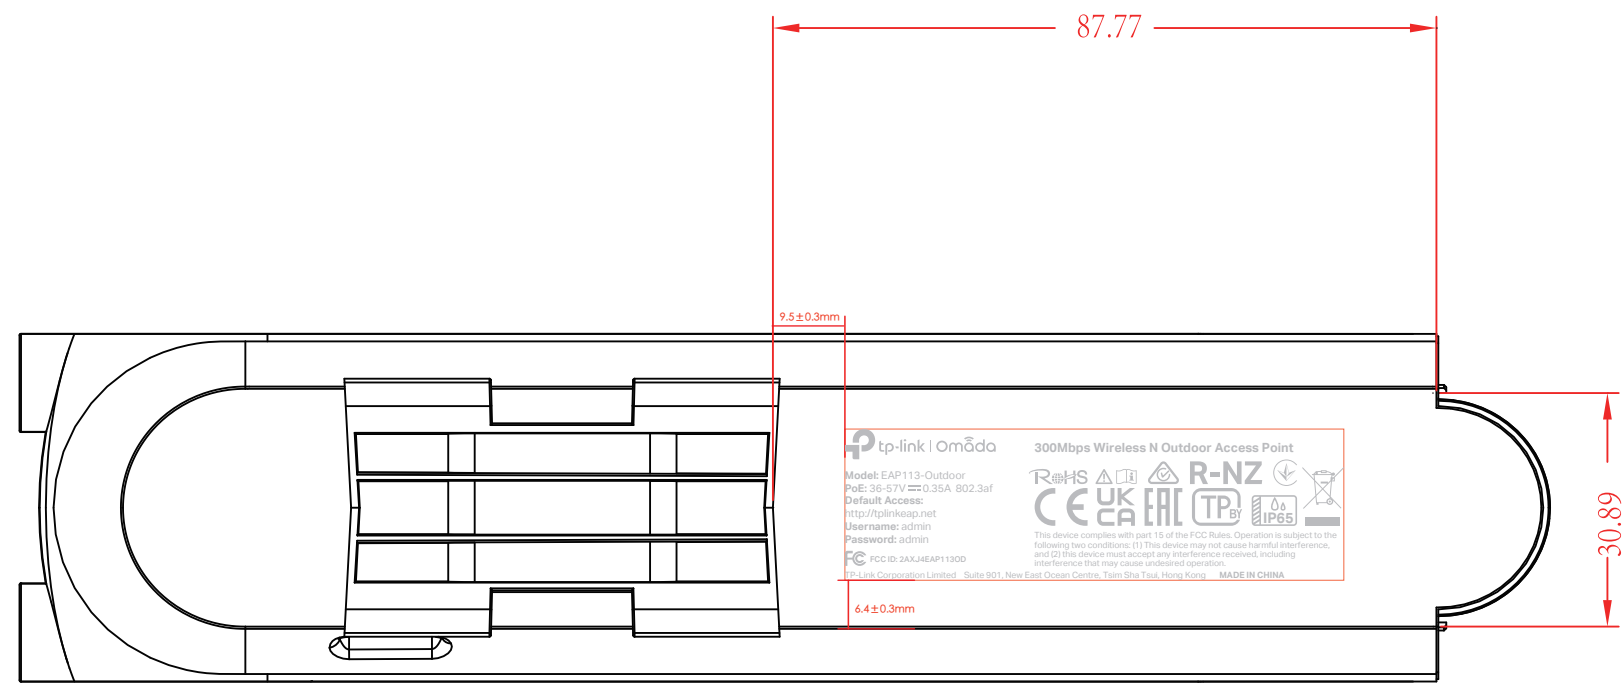

料号:

尺寸图

效果图

尺寸图

效果图

菲林图

尺寸：66*20 mm

颜色：Pantone cool gray 6C

尺寸：25.4*8.0 mm

颜色：Pantone cool gray 6C

深圳市联洲国际技术有限公司			
名称	EAP113-Outdoor(EU_US) 1.0_主体镭雕	颜色	logo
版本	A1		底色
材质			文字
模具	波纹-212	审核	其它
机型版本号	EAP113-Outdoor(EU_US) 1.0		结构工程师
设计	庄剧慈		硬件工程师
完成日期	2023-02-17	核	产品工程师
记录与上一版的区别			平面负责人