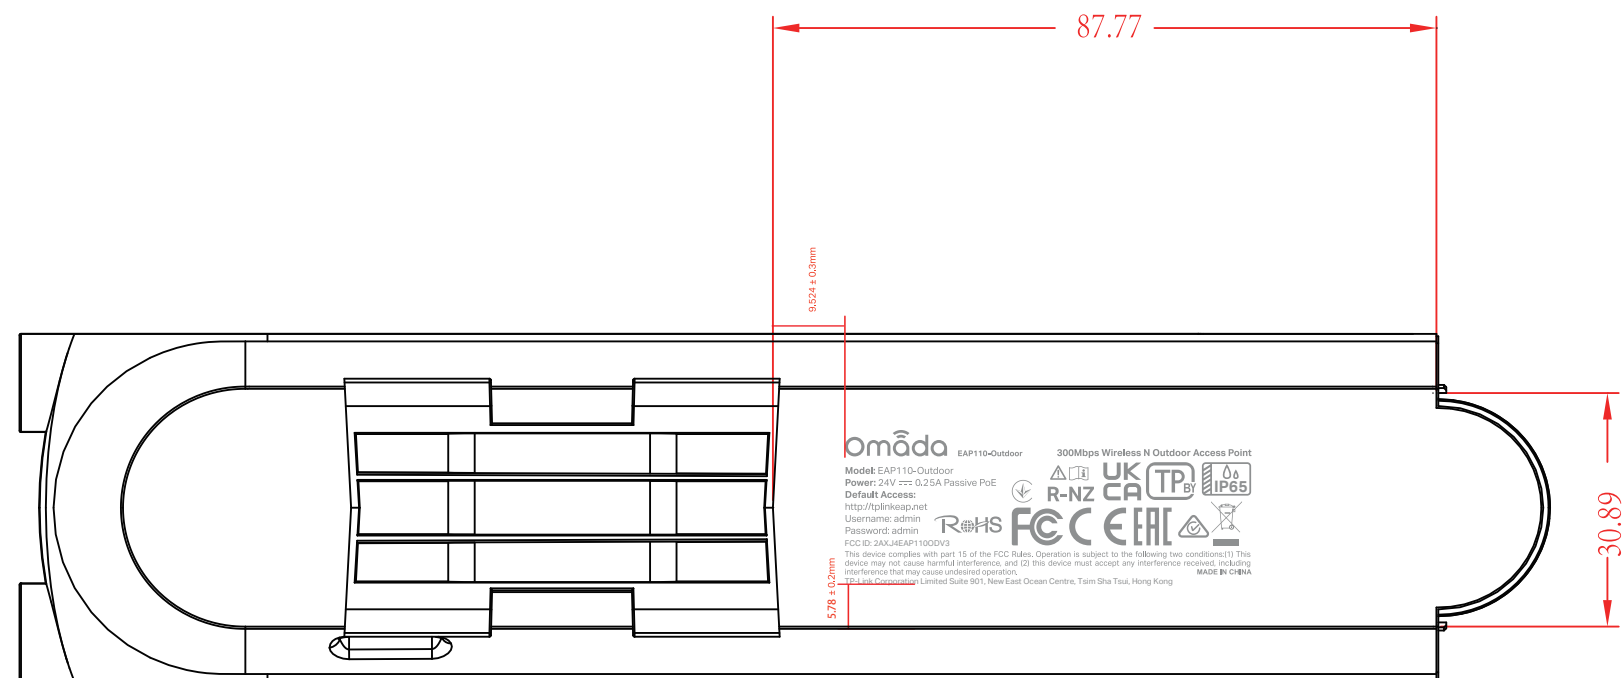

料号: 6142507474

尺寸图

菲林图 (文字转曲线)

尺寸图

菲林图 (文字转曲线)

尺寸: 20.566*53.801 mm
颜色: Pantone 6C

尺寸: 25.41 *8.017 mm
颜色: Pantone 6C
居中

| 普联技术有限公司 | | | |
|-----------|--------------------------|----|-------|
| 名称 | EAP110-Outdoor(EU)3.0 壳体 | 雕刻 | Logo |
| 版本 | A4 | 颜色 | 底色 |
| 材质 | | 颜色 | 文字 |
| 模具 | 波纹-212 | | 其它 |
| 机型版本号 | | 审核 | 结构工程师 |
| 设计 | 赵鑫 | 审核 | 硬件工程师 |
| 完成日期 | 2022-04-08 | 审核 | 产品工程师 |
| 记录与上一版的区别 | 更新公司名称和FCC ID | 审核 | 平面负责人 |