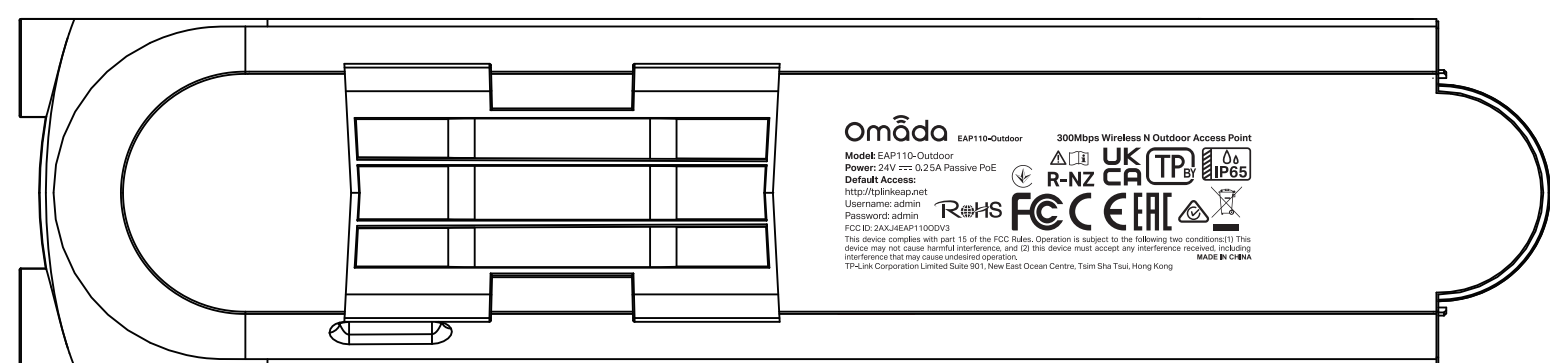

料号: 6142507474

尺寸图

菲林图 (文字转曲线)

尺寸图

菲林图 (文字转曲线)

尺寸: 20.566*53.801 mm
颜色: Pantone 6C

尺寸: 25.41 *8.017 mm
颜色: Pantone 6C
居中

| 普联技术有限公司 | | | |
|-----------|--------------------------|----|-------|
| 名称 | EAP110-Outdoor(EU)3.0 壳体 | 雕刻 | Logo |
| 版本 | A4 | 颜色 | 底色 |
| 材质 | | 颜色 | 文字 |
| 模具 | 波纹-212 | | 其它 |
| 机型版本号 | | 审核 | 结构工程师 |
| 设计 | 赵鑫 | 审核 | 硬件工程师 |
| 完成日期 | 2022-04-08 | 审核 | 产品工程师 |
| 记录与上一版的区别 | 更新公司名称和FCC ID | 审核 | 平面负责人 |