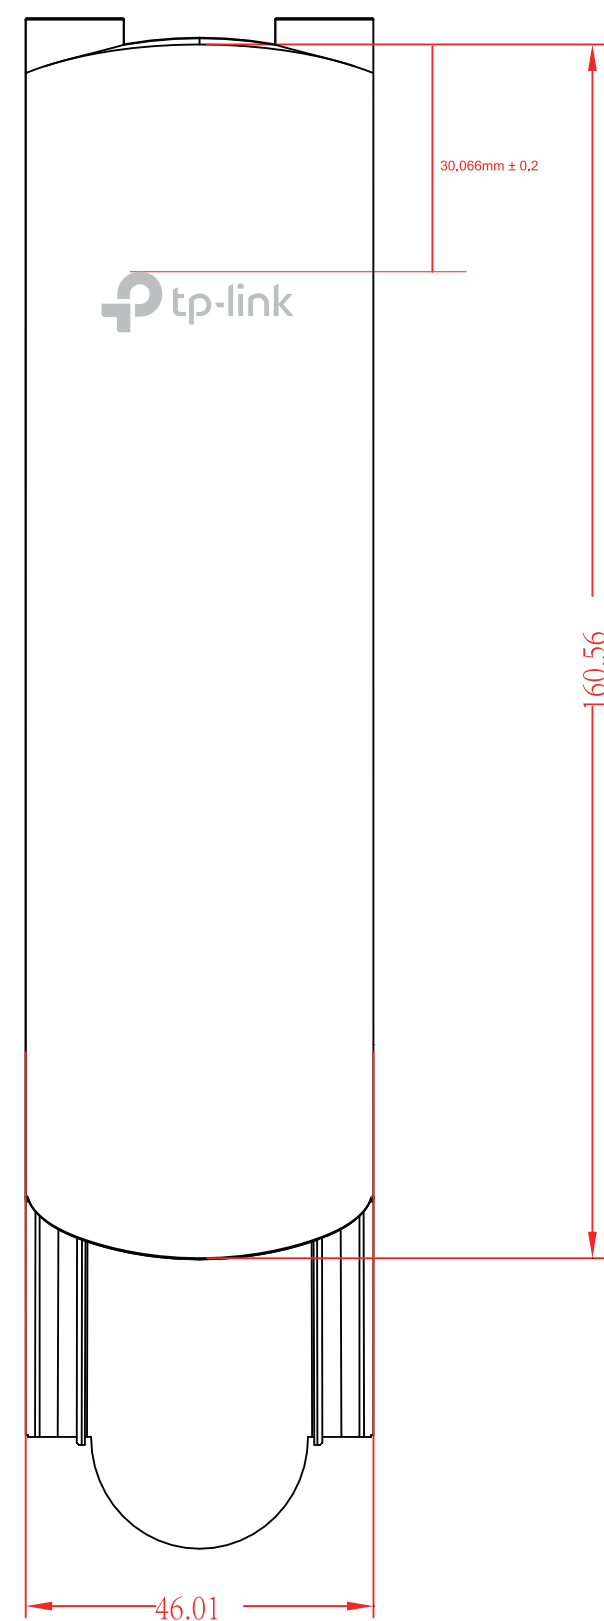

料号: 6142507474

尺寸图

菲林图 (文字转曲线)

尺寸图

菲林图 (文字转曲线)

尺寸: 20.566*53.801 mm
颜色: Pantone 6C

尺寸: 25.41 *8.017 mm
颜色: Pantone 6C
居中

| 普联技术有限公司 | | | |
|-----------|--------------------------|----|-------|
| 名称 | EAP110-Outdoor(EU)3.0 壳体 | 雕刻 | Logo |
| 版本 | A4 | 颜色 | 底色 |
| 材质 | | 颜色 | 文字 |
| 模具 | 波纹-212 | | 其它 |
| 机型版本号 | | 审核 | 结构工程师 |
| 设计 | 赵鑫 | 审核 | 硬件工程师 |
| 完成日期 | 2022-04-08 | 审核 | 产品工程师 |
| 记录与上一版的区别 | 更新公司名称和FCC ID | 审核 | 平面负责人 |