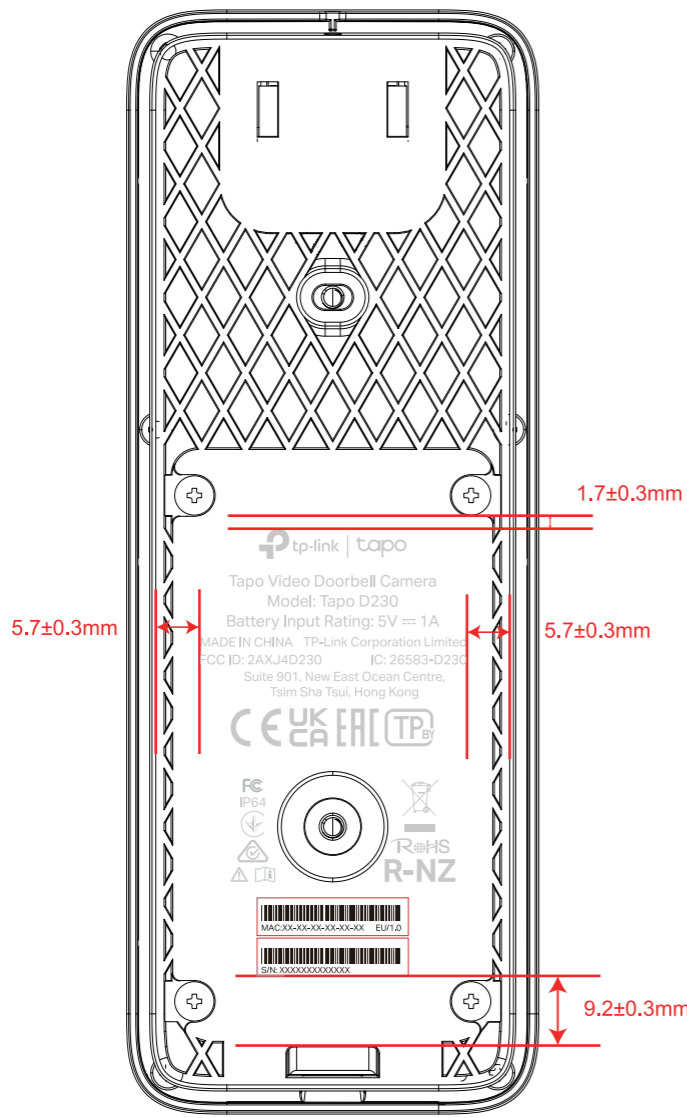

料号:

尺寸图

效果图

菲林图

尺寸: 35.2\*59.1mm

工艺: 镭雕

颜色: Pantone Cool Gray 6C (以实际签样效果为准)

普联技术有限公司  
TP-LINK TECHNOLOGIES CO., LTD.

名称	Tapo D230(EU)1.0_挂墙件镭雕	颜色	logo	
版本	A1		底色	
材质			文字	
模具		审核	其它	
机型版本号	Tapo D230(EU)1.0		结构工程师	
设计	姚星欣		硬件工程师	
完成日期	2022.09.21	核	产品工程师	
记录与上一版的区别			平面负责人	