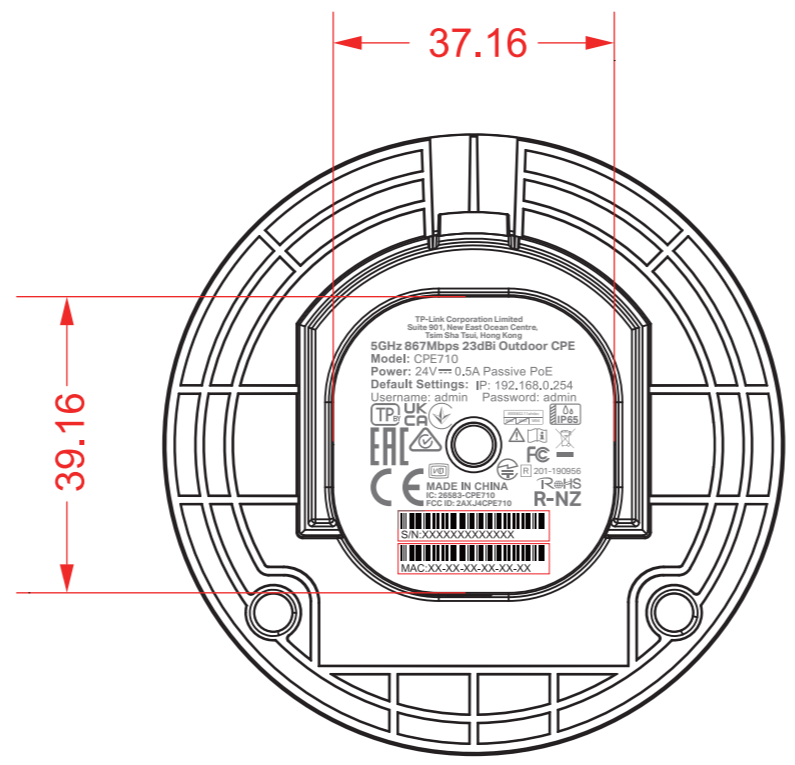

料号:

尺寸图

效果图(轉曲線)

备注:

序列号, MAC由工厂用7210500055(20*4)的空白标贴打印并贴于殼體上

菲林图

尺寸 : 27.83mmx25.06mm

颜色 : Pantone Cool Gray 9C

菲林图
尺寸 : 4.098mmx12.965mm
颜色 : Pantone Cool Gray 9C

菲林图
尺寸 : 5.959mmx18.649mm
颜色 : Pantone Cool Gray 9C

普联技术有限公司
TP-LINK TECHNOLOGIES CO., LTD.

名称	CPE710(UN) 1.0 壳体镭雕	颜色	logo	Pantone Cool Gray 9C
版本	A3		底色	
材质		审核	文字	
模具	雷达205		其它	
机型版本号	CPE710(UN) 1.0	核	结构工程师	
设计	赵鑫		硬件工程师	
完成日期	2022.04.26		产品工程师	
记录与上一版的区别	更新日本频段, 删除室内警告		平面负责人	