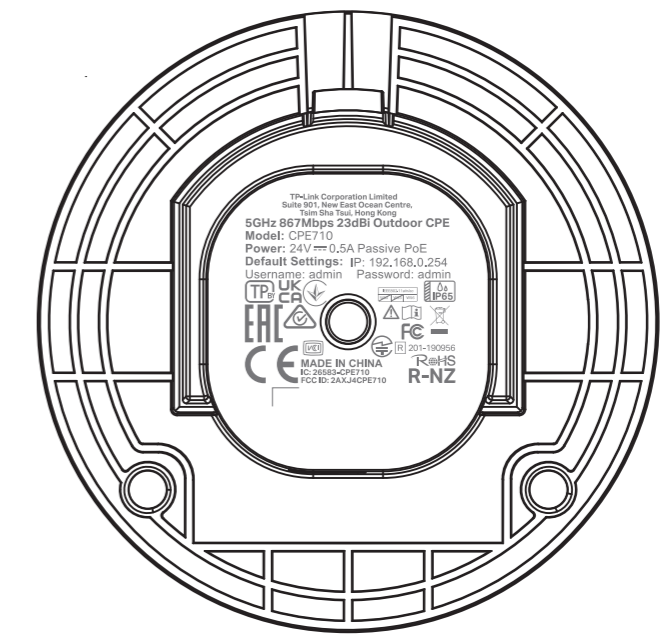

料号:

尺寸图

效果图(轉曲線)

备注:

序列号, MAC由工厂用7210500055(20*4)的空白标贴打印并贴于殼體上

菲林图

尺寸 : 27.83mmx25.06mm

颜色 : Pantone Cool Gray 9C

菲林图
尺寸 : 4.098mmx12.965mm
颜色 : Pantone Cool Gray 9C

菲林图
尺寸 : 5.959mmx18.649mm
颜色 : Pantone Cool Gray 9C

普联技术有限公司
TP-LINK TECHNOLOGIES CO., LTD.

名称	CPE710(UN) 1.0 壳体镭雕	颜色	logo	Pantone Cool Gray 9C
版本	A3		底色	
材质		审核	文字	
模具	雷达205		其它	
机型版本号	CPE710(UN) 1.0	核	结构工程师	
设计	赵鑫		硬件工程师	
完成日期	2022.04.26		产品工程师	
记录与上一版的区别	更新日本频段, 删除室内警告		平面负责人	