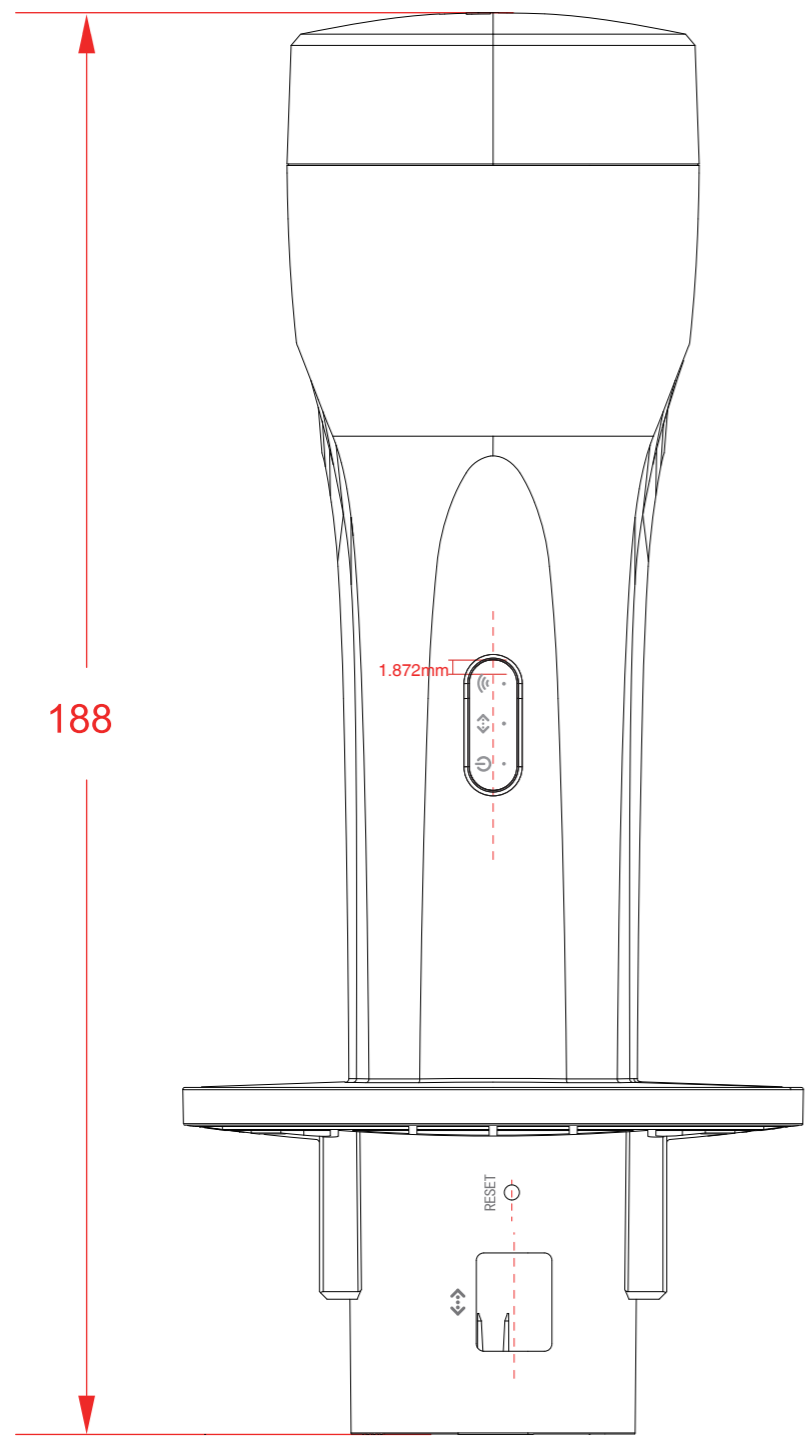

料号:

尺寸图

效果图(轉曲線)

备注:

序列号, MAC由工厂用7210500055(20*4)的空白标贴打印并贴于殼體上

菲林图

尺寸 : 27.83mmx25.06mm

颜色 : Pantone Cool Gray 9C

菲林图
尺寸 : 4.098mmx12.965mm
颜色 : Pantone Cool Gray 9C

菲林图
尺寸 : 5.959mmx18.649mm
颜色 : Pantone Cool Gray 9C

普联技术有限公司
TP-LINK TECHNOLOGIES CO., LTD.

名称	CPE710(UN) 1.0 壳体镭雕	颜色	logo	Pantone Cool Gray 9C
版本	A3		底色	
材质		审核	文字	
模具	雷达205		其它	
机型版本号	CPE710(UN) 1.0	核	结构工程师	
设计	赵鑫		硬件工程师	
完成日期	2022.04.26		产品工程师	
记录与上一版的区别	更新日本频段, 删除室内警告		平面负责人	