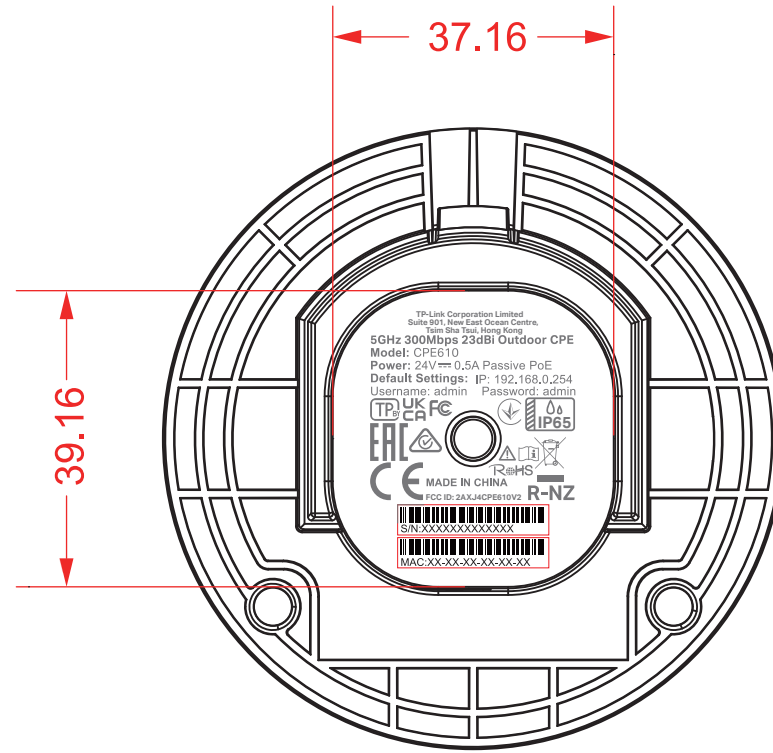

料号: 6307000359

尺寸图

效果图(轉曲線)

备注:

序列号, MAC由工厂用7210500055(20\*4)的空白标贴打印并贴于殼體上

菲林图

尺寸: 27.15mmx25.05mm

絲印颜色: Pantone Cool Gray 9C

菲林图

尺寸: 4.098mmx12.965mm

絲印颜色: Pantone Cool Gray 9C

菲林图

尺寸: 5.959mmx18.649mm

絲印颜色: Pantone Cool Gray 9C

普联技术有限公司  
TP-LINK TECHNOLOGIES CO., LTD.

名称	CPE610(UN) 2.0 壳体丝印	颜色	logo	Pantone Cool Gray 9C
版本	A3		底色	
材质		审核	文字	
模具	雷达205		其它	
机型版本号	CPE610(UN) 2.0	核	结构工程师	
设计	赵鑫		硬件工程师	
完成日期	2022.04.08		产品工程师	
记录与上一版的区别	更新公司名称和FCC ID		平面负责人	