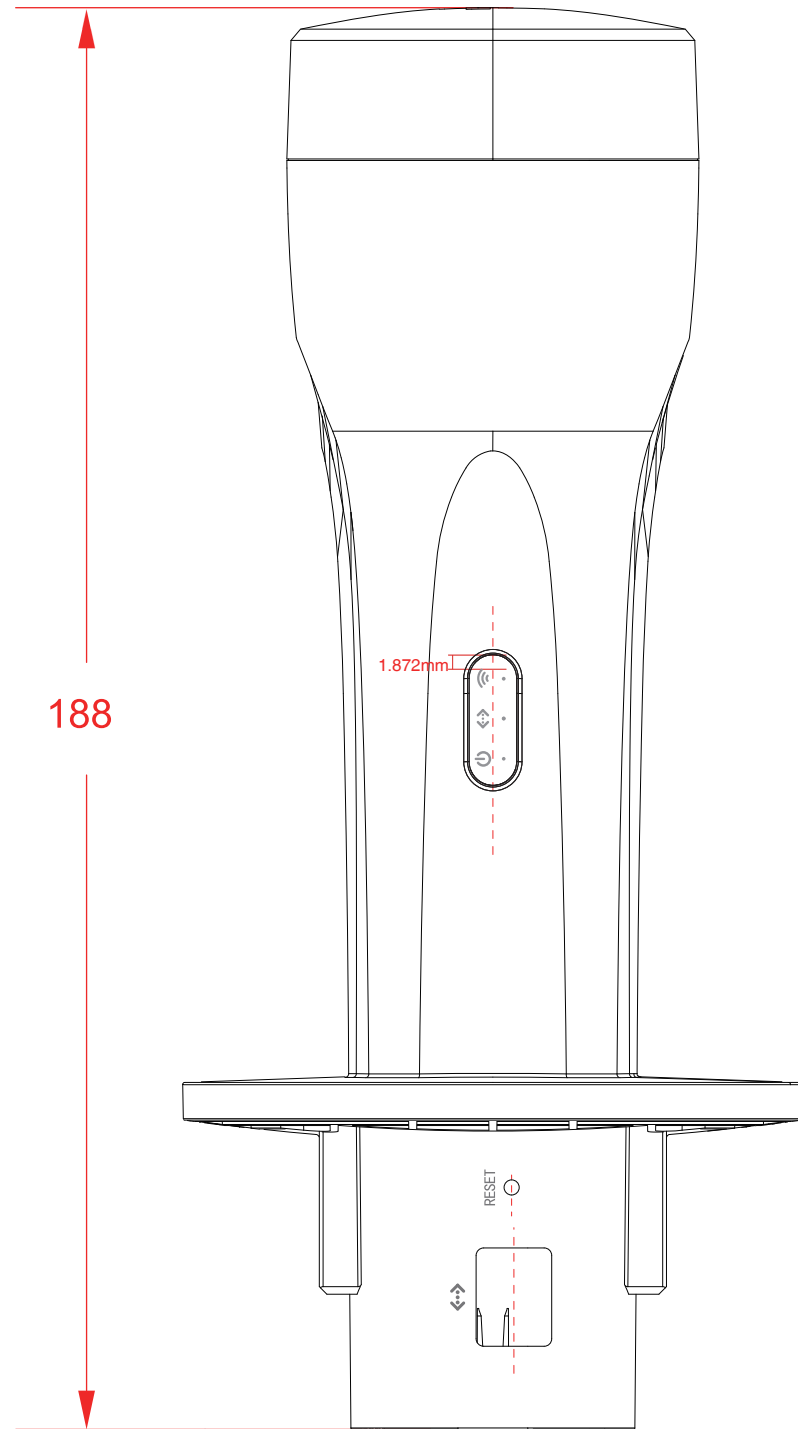

料号: 6307000359

尺寸图

效果图(轉曲線)

备注:

序列号, MAC由工厂用7210500055(20\*4)的空白标贴打印并贴于殼體上

菲林图

尺寸: 27.15mmx25.05mm

絲印颜色: Pantone Cool Gray 9C

菲林图

尺寸: 4.098mmx12.965mm

絲印颜色: Pantone Cool Gray 9C

菲林图

尺寸: 5.959mmx18.649mm

絲印颜色: Pantone Cool Gray 9C

普联技术有限公司  
TP-LINK TECHNOLOGIES CO., LTD.

名称	CPE610(UN) 2.0 壳体丝印	颜色	logo	Pantone Cool Gray 9C
版本	A3		底色	
材质		审核	文字	
模具	雷达205		其它	
机型版本号	CPE610(UN) 2.0	核	结构工程师	
设计	赵鑫		硬件工程师	
完成日期	2022.04.08		产品工程师	
记录与上一版的区别	更新公司名称和FCC ID		平面负责人	