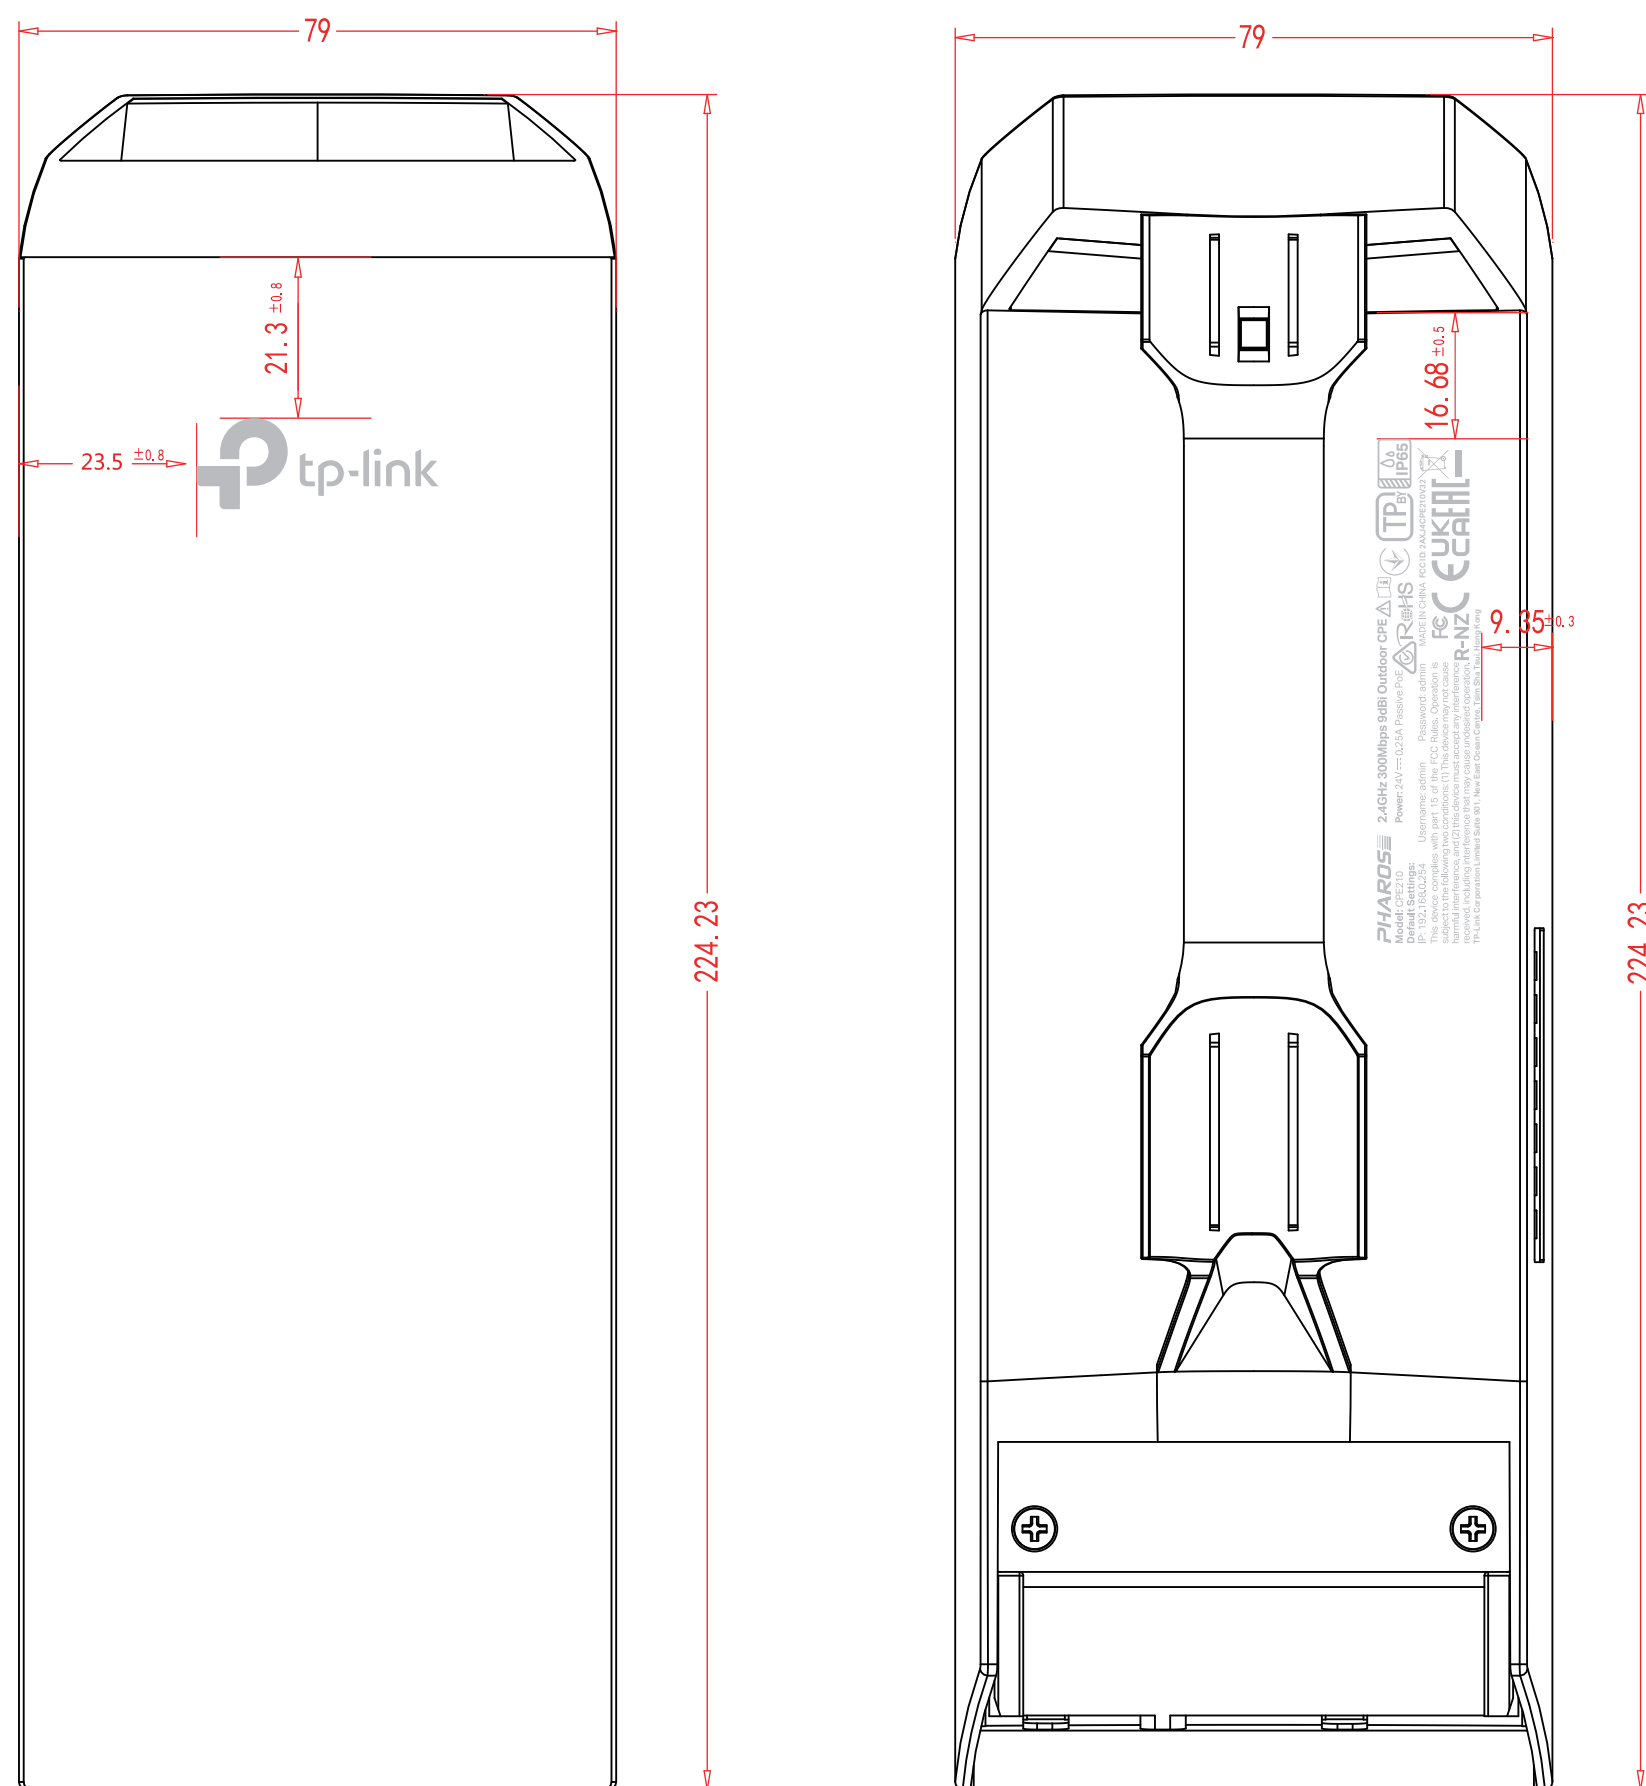

料号：6307000355

尺寸图

效果图

尺寸：32*12.044 mm
颜色：Pantone cool gray 6C

尺寸：15.00*66.79mm
颜色：Pantone cool gray 6C

普联技术有限公司 TP-LINK TECHNOLOGIES CO., LTD.			
名称	CPE210(UN) 3.2 壳体浮雕	logo	
版本	A2	颜色	底色
材质		文字	
模具	灯塔-224	其它	Pantone cool gray 6C
机型版本号	CPE210(UN) 3.2	结构工程师	
设计	赵鑫	硬件工程师	
完成日期	2022-04-08	产品工程师	
记录与上一版的区别	更新公司名称和FCC ID	平面负责人	