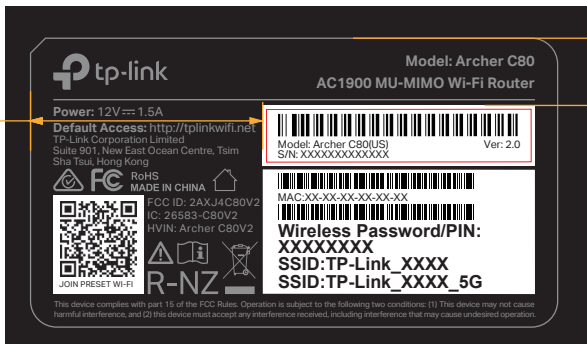

料号:

尺寸: 69.7*38.2mm±0.2mm, 3*R3.5, C2

文件转曲线 (供应商来料效果图)

*尺寸按标贴框-1.3mm标准制作

备注: PIN、SSID及MAC地址由工厂直接打印在产品规格标贴上;
序列号由工厂用35*7mm的空白标贴打印并贴于产品规格标贴上;
MAC条码由“XXXXXXXXXXXX”生成,文本打印为“XX-XX-XX-XX-XX-XX”。

图示条码均为示意,具体请以生产实际为准。

二维码制: QR CODE;

二维码尺寸: 10*10 mm; 误差要求正负1MM;

二维码内容: “WIFI:T:WPA;S:SSID;P:Wireless Password/PIN;”,其中“SSID”及“Wireless Password/PIN”内容与产品规格标贴SSID及Wireless Password/PIN一维码内容对应
双频/三频产品打印2.4G Wi-Fi 二维码即可

卷装供货
跳距: 3mm
边距: 3mm
文字正方向出纸