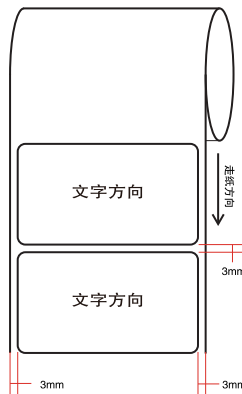

料号:

尺寸: 69.7*38.2mm±0.2mm, 3*R3.5, C2

文件转曲线 (供应商来料效果图)

*尺寸按标贴框-1.3mm标准制作

备注: PIN、SSID及MAC地址由工厂直接打印在产品规格标贴上;
序列号由工厂用35*7mm的空白标贴打印并贴于产品规格标贴上;
MAC条码由“XXXXXXXXXXXX”生成,文本打印为“XX-XX-XX-XX-XX-XX”。

图示条码均为示意,具体请以生产实际为准。

二维码制: QR CODE;

二维码尺寸: 10*10 mm; 误差要求正负1MM;

二维码内容: “WIFI:T:WPA;S:SSID;P:Wireless Password/PIN;”,其中“SSID”及“Wireless Password/PIN”内容与产品规格标贴SSID及Wireless Password/PIN一维码内容对应
双频/三频产品打印2.4G Wi-Fi 二维码即可

卷装供货
跳距: 3mm
边距: 3mm
文字正方向出纸

普联技术有限公司 TP-LINK TECHNOLOGIES CO., LTD.			
名称	Archer C80(US) 2.0产品规格标贴	Logo	
版本	A2	颜色	底色 黑色
材质	80g艾利铜版纸+雾膜	文字	Pantone 877C
模具	新三道杠-215	其它	
机型版本号	Archer C80(US) 2.0	审核	结构工程师
设计	陈萍萍	核	硬件工程师
完成日期	202204		产品工程师
记录与上一版的区别	FCC,IC		平面负责人