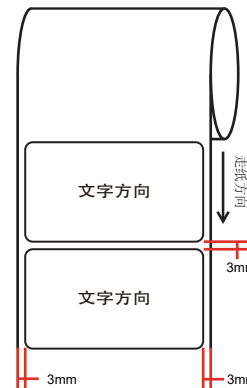

料号: 7202508256

78.7\*38.7±0.2mm 1.5R

78.7\*38.7±0.2mm 1.5R

供应商来料示意图 (文字转曲)

备注:

S/N码和产地由工厂打印至35\*7mm空白标贴(7210500061)后黏贴至指定条码框, 工厂自行打MAC、Wireless Password/PIN、SSID; 至产品规格标贴。

\*图示条码均为示意, 具体请以生产实际为准。

二维码制: QR CODE;

二维码尺寸: 10\*10 mm; 误差要求正负1MM;

二维码内容: "WIFI:T:WPA;S:SSID;P:Wireless Password/PIN;;", 其中"SSID"及"Wireless Password/PIN"内容与产品规格标贴SSID及Wireless Password/PIN一维码内容对应; 对于双频及三频产品, 打印2.4G Wi-Fi的二维码

卷式供货  
边距: 3mm  
跳距: 3mm

普联技术有限公司 TP-LINK TECHNOLOGIES CO., LTD.			
名称	Archer C7(US) 5.6_产品规格标贴	logo	PANTONE 877C
版本	A3	颜色	底色 黑色、白色
材质	80g艾利铜版纸+雾膜	文字	PANTONE 877C
模具	美F-243	其它	PANTONE 877C
机型版本号	Archer C7(US) 5.6	审	结构工程师
设计	罗微	核	硬件工程师
完成日期	2022-7-6	产品工程师	
记录	更新FCC ID, 删除ICID, 更新书本符号, 添加RNZ, 调整排版	平面负责人	