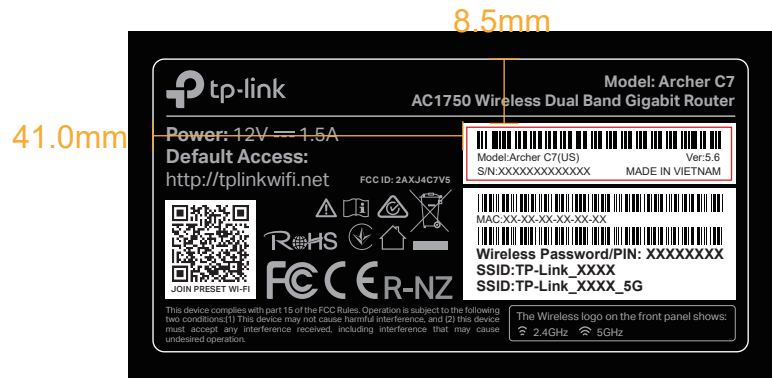

料号: 7202508256

78.7\*38.7±0.2mm 1.5R

78.7\*38.7±0.2mm 1.5R

供应商来料示意图 (文字转曲)

备注:

S/N码和产地由工厂打印至35\*7mm空白标贴(7210500061)后黏贴至指定条码框, 工厂自行打MAC、Wireless Password/PIN、SSID; 至产品规格标贴。

\*图示条码均为示意, 具体请以生产实际为准。

二维码制: QR CODE;

二维码尺寸: 10\*10 mm; 误差要求正负1MM;

二维码内容: "WIFI:T:WPA;S:SSID;P:Wireless Password/PIN;;", 其中"SSID"及"Wireless Password/PIN"内容与产品规格标贴SSID及Wireless Password/PIN一维码内容对应; 对于双频及三频产品, 打印2.4G Wi-Fi的二维码

卷式供货  
边距: 3mm  
跳距: 3mm

普联技术有限公司 TP-LINK TECHNOLOGIES CO., LTD.			
名称	Archer C7(US) 5.6_产品规格标贴	logo	PANTONE 877C
版本	A3	颜色	底色 黑色、白色
材质	80g艾利铜版纸+雾膜	文字	PANTONE 877C
模具	美F-243	其它	PANTONE 877C
机型版本号	Archer C7(US) 5.6	审	结构工程师
设计	罗微	核	硬件工程师
完成日期	2022-7-6	产品工程师	
记录	更新FCC ID, 删除ICID, 更新书本符号, 添加RNZ, 调整排版	平面负责人	