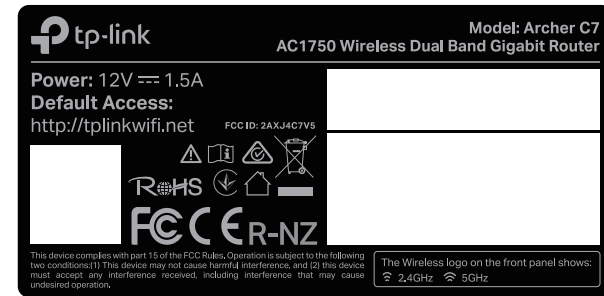

料号: 7202508256

78.7\*38.7±0.2mm 1.5R

78.7\*38.7±0.2mm 1.5R

供应商来料示意图 (文字转曲)

备注:

S/N码和产地由工厂打印至35\*7mm空白标贴(7210500061)后黏贴至指定条码框, 工厂自行打MAC、Wireless Password/PIN、SSID; 至产品规格标贴。

\*图示条码均为示意, 具体请以生产实际为准。

二维码制: QR CODE;

二维码尺寸: 10\*10 mm; 误差要求正负1MM;

二维码内容: "WIFI:T:WPA;S:SSID;P:Wireless Password/PIN;;", 其中"SSID"及"Wireless Password/PIN"内容与产品规格标贴SSID及Wireless Password/PIN一维码内容对应; 对于双频及三频产品, 打印2.4G Wi-Fi的二维码

卷式供货  
边距: 3mm  
跳距: 3mm