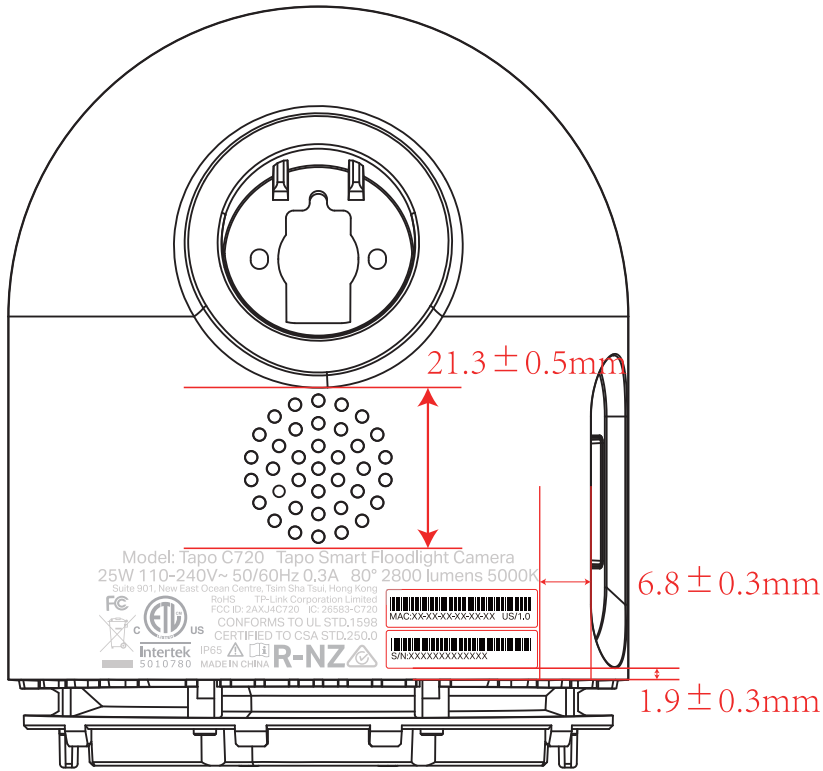

料号:

尺寸图

效果图

菲林图

镭雕尺寸: 58.3*15.5mm

镭雕颜色: pantone cool gray 6c

普联技术有限公司
TP-LINK TECHNOLOGIES CO., LTD.

名称	Tapo C720(US)1.0产品规格镭雕	Logo	
版本	A1	颜色	底色
材质			文字
模具	三叶草-297	其它	见图纸中标注
机型版本号	Tapo C720(US)1.0		审核
设计	姚星欣	硬件工程师	
完成日期	2022-09-21	核	产品工程师
记录与上一版的区别			平面负责人

Label Location