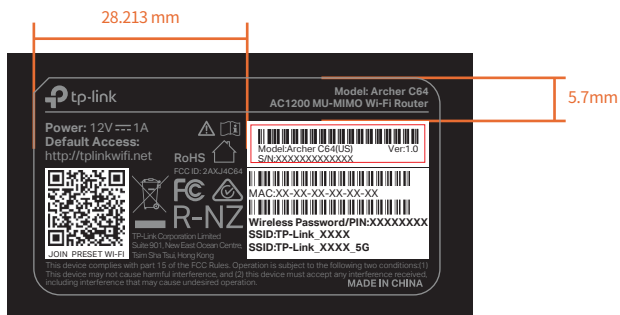

料号:

尺寸: 53.7\*28.7 mm±0.2 mm, R3.5, C2

文件转曲线 (供应商来料效果图)

\*尺寸按标贴框尺寸-1.3mm的标准制作

备注: PIN、SSID及MAC地址由工厂直接打印在产品规格标贴上;  
 序列号由工厂用23\*5 mm的空白标贴(7210500097)打印并贴于产品规格标贴上;  
 MAC条码由“XXXXXXXXXXXX”生成,文本打印为“XX-XX-XX-XX-XX-XX”。

图示条码均为示意,具体请以生产实际为准。

二维码制: QR CODE;  
 二维码尺寸: 10\*10 mm; 误差要求正负1MM;  
 二维码内容: “WIFI:T:WPA;S:SSID;P:Wireless Password/PIN;”,其中“SSID”及“Wireless Password/PIN”内容与产品规格标贴SSID及 Wireless Password/PIN一维码内容对应;对于双频及三频产品,打印2.4G Wi-Fi的二维码

卷装供货  
 跳距: 3mm  
 边距: 3mm  
 文字正方向出纸

普联技术有限公司 TP-LINK TECHNOLOGIES CO., LTD.			
名称	Archer C64(US)_1.0产品规格标贴	Logo	Pantone 877C
版本	A1	颜色	黑色
材质	80g艾利铜版纸+雾膜	文字	Pantone 877C
模具	地砖-120	其它	
机型版本号	Archer C64(US)_1.0	审核	结构工程师
设计	陈萍萍	核	硬件工程师
完成日期	202104		产品工程师
记录与上一版的区别			平面负责人

location