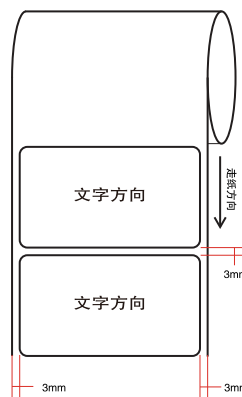

料号:

尺寸: 53.7\*28.7 mm±0.2 mm, R3.5, C2

文件转曲线 (供应商来料效果图)

\*尺寸按标贴框尺寸-1.3mm的标准制作

备注: PIN、SSID及MAC地址由工厂直接打印在产品规格标贴上;  
 序列号由工厂用23\*5 mm的空白标贴(7210500097)打印并贴于产品规格标贴上;  
 MAC条码由“XXXXXXXXXXXX”生成,文本打印为“XX-XX-XX-XX-XX-XX”。

图示条码均为示意,具体请以生产实际为准。

二维码制: QR CODE;  
 二维码尺寸: 10\*10 mm; 误差要求正负1MM;  
 二维码内容: “WIFI:T:WPA;S:SSID;P:Wireless Password/PIN;”,其中“SSID”及“Wireless Password/PIN”内容与产品规格标贴SSID及 Wireless Password/PIN一维码内容对应;对于双频及三频产品,打印2.4G Wi-Fi的二维码

卷装供货  
 跳距: 3mm  
 边距: 3mm  
 文字正方向出纸

普联技术有限公司 TP-LINK TECHNOLOGIES CO., LTD.			
名称	Archer C64(US)_1.0产品规格标贴	Logo	Pantone 877C
版本	A1	颜色	黑色
材质	80g艾利铜版纸+雾膜	文字	Pantone 877C
模具	地砖-120	其它	
机型版本号	Archer C64(US)_1.0	审核	结构工程师
设计	陈萍萍	核	硬件工程师
完成日期	202104		产品工程师
记录与上一版的区别			平面负责人

location