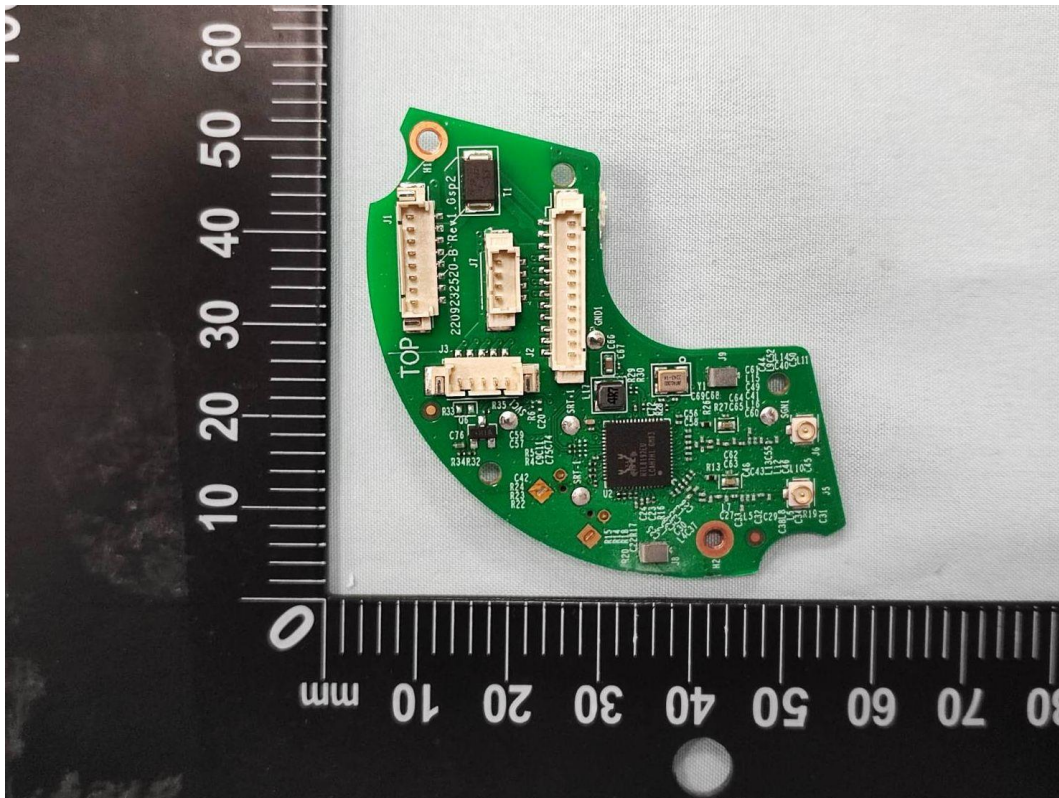

**Product: Outdoor Pan/Tilt Security Wi-Fi Camera**

**Brand Name: tp-link**

**Model Number: Tapo C520WS**

### Internal Photograph

( 1 ) EUT Photo

( 2 ) EUT Photo

( 3 ) EUT Photo

( 4 ) EUT Photo

( 5 ) EUT Photo

( 6 ) EUT Photo

( 7 ) EUT Photo

( 8 ) EUT Photo

( 9 ) EUT Photo

( 10 ) EUT Photo

( 11 ) EUT Photo

( 12 ) EUT Photo

( 13 ) EUT Photo

( 14 ) EUT Photo

( 15 ) EUT Photo