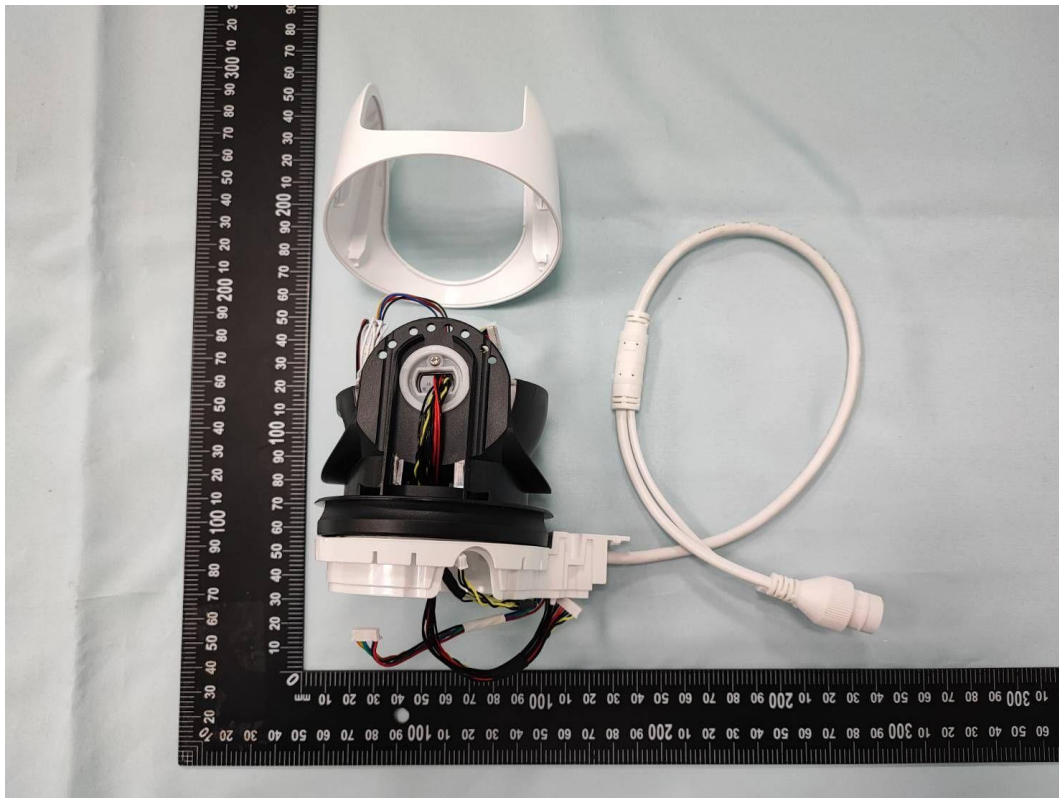

**Product: Outdoor Pan/Tilt Security Wi-Fi Camera**

**Brand Name: tp-link**

**Model Number: Tapo C520WS**

### Internal Photograph

( 1 ) EUT Photo

( 2 ) EUT Photo

( 3 ) EUT Photo

( 4 ) EUT Photo

( 5 ) EUT Photo

( 6 ) EUT Photo

( 7 ) EUT Photo

( 8 ) EUT Photo

( 9 ) EUT Photo

( 10 ) EUT Photo

( 11 ) EUT Photo

( 12 ) EUT Photo

( 13 ) EUT Photo

( 14 ) EUT Photo

( 15 ) EUT Photo