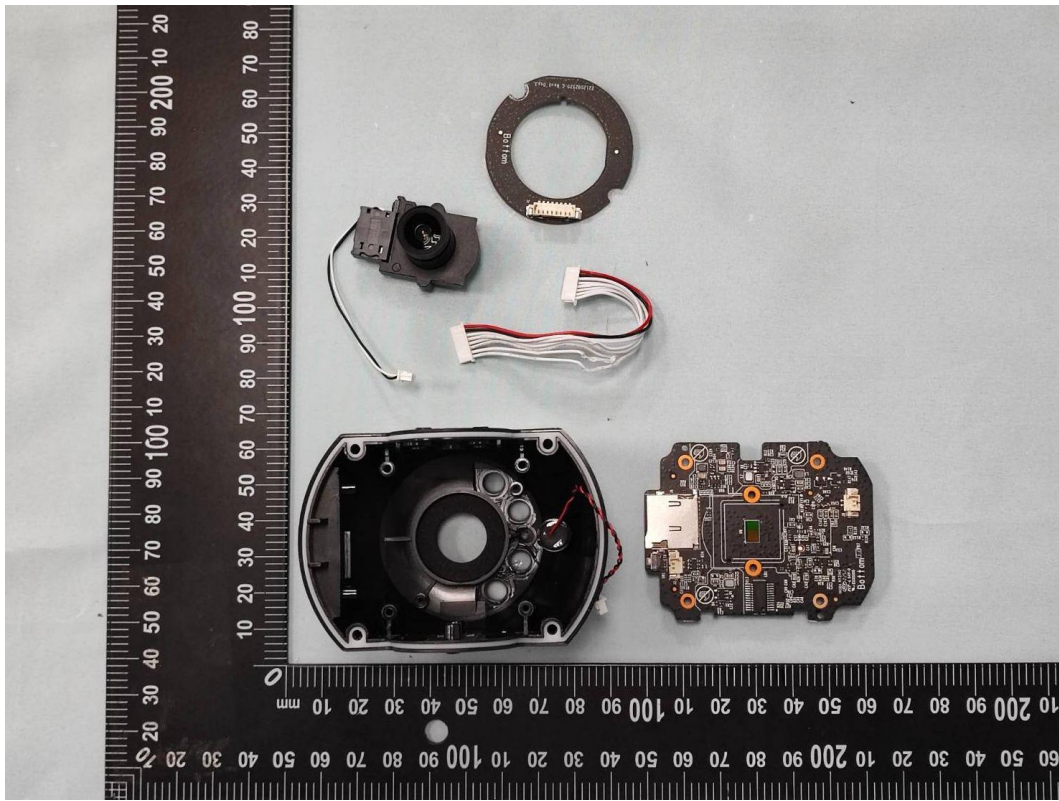

**Product: Outdoor Pan/Tilt Security Wi-Fi Camera**

**Brand Name: tp-link**

**Model Number: Tapo C520WS**

### Internal Photograph

( 1 ) EUT Photo

( 2 ) EUT Photo

( 3 ) EUT Photo

( 4 ) EUT Photo

( 5 ) EUT Photo

( 6 ) EUT Photo

( 7 ) EUT Photo

( 8 ) EUT Photo

( 9 ) EUT Photo

( 10 ) EUT Photo

( 11 ) EUT Photo

( 12 ) EUT Photo

( 13 ) EUT Photo

( 14 ) EUT Photo

( 15 ) EUT Photo