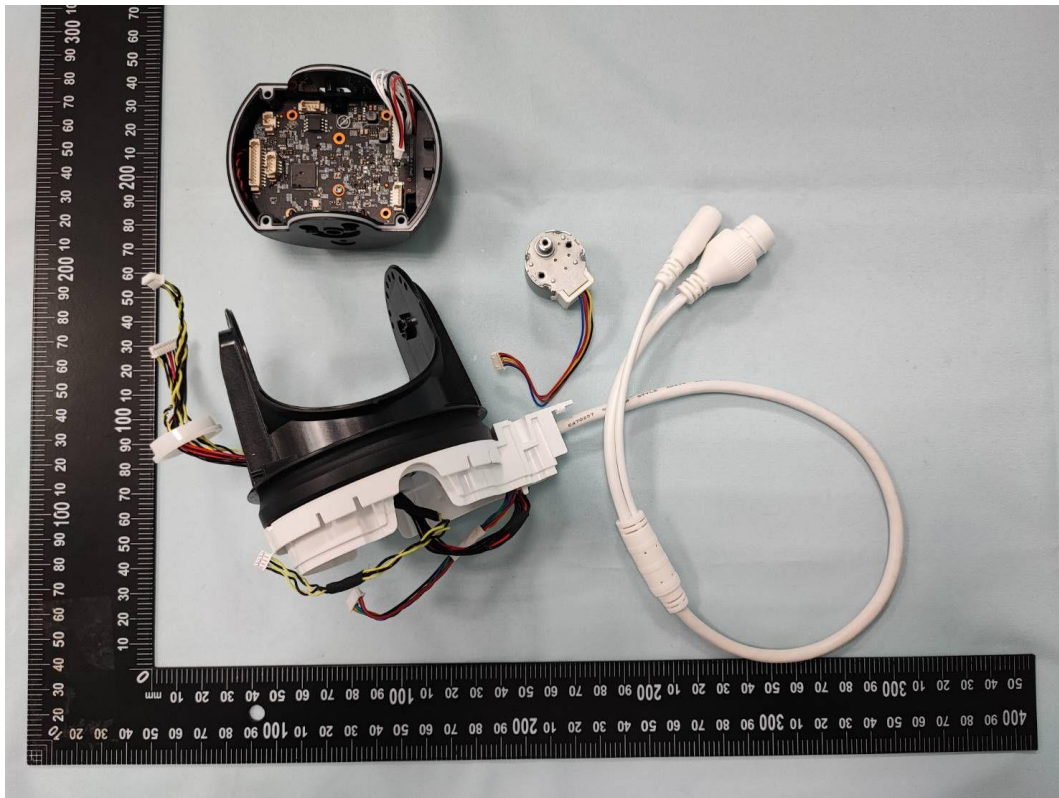

**Product: Outdoor Pan/Tilt Security Wi-Fi Camera**

**Brand Name: tp-link**

**Model Number: Tapo C520WS**

### Internal Photograph

( 1 ) EUT Photo

( 2 ) EUT Photo

( 3 ) EUT Photo

( 4 ) EUT Photo

( 5 ) EUT Photo

( 6 ) EUT Photo

( 7 ) EUT Photo

( 8 ) EUT Photo

( 9 ) EUT Photo

( 10 ) EUT Photo

( 11 ) EUT Photo

( 12 ) EUT Photo

( 13 ) EUT Photo

( 14 ) EUT Photo

( 15 ) EUT Photo