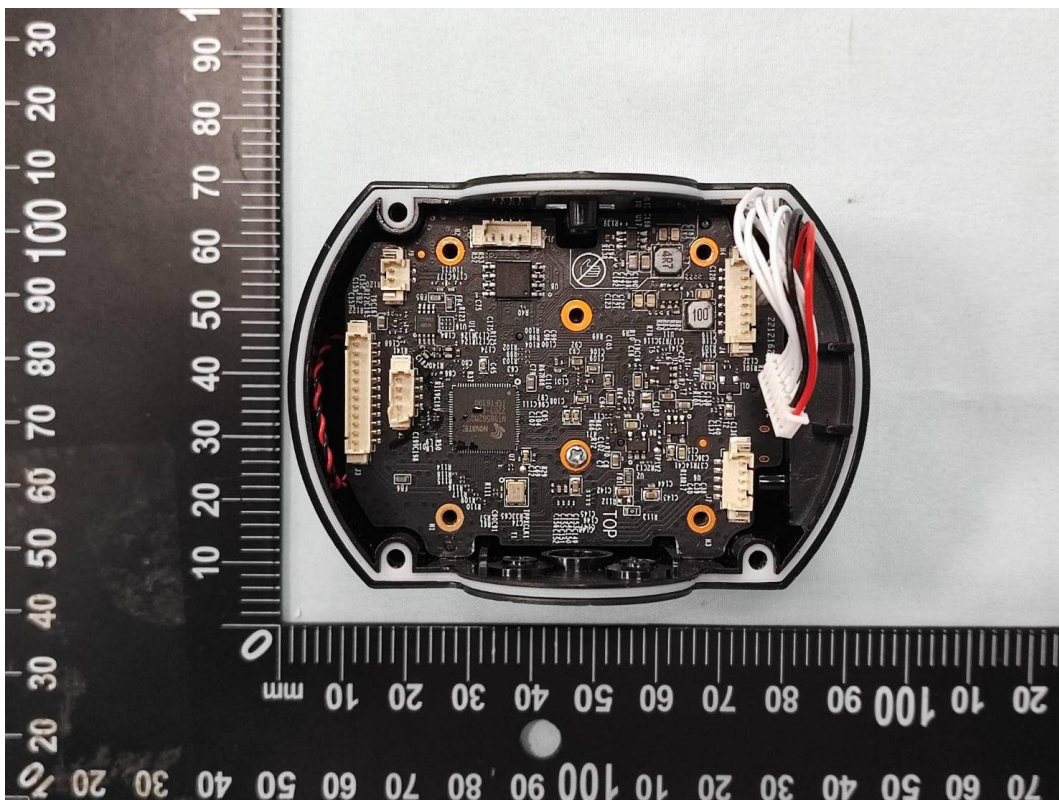

**Product: Outdoor Pan/Tilt Security Wi-Fi Camera**

**Brand Name: tp-link**

**Model Number: Tapo C520WS**

### Internal Photograph

( 1 ) EUT Photo

( 2 ) EUT Photo

( 3 ) EUT Photo

( 4 ) EUT Photo

( 5 ) EUT Photo

( 6 ) EUT Photo

( 7 ) EUT Photo

( 8 ) EUT Photo

( 9 ) EUT Photo

( 10 ) EUT Photo

( 11 ) EUT Photo

( 12 ) EUT Photo

( 13 ) EUT Photo

( 14 ) EUT Photo

( 15 ) EUT Photo