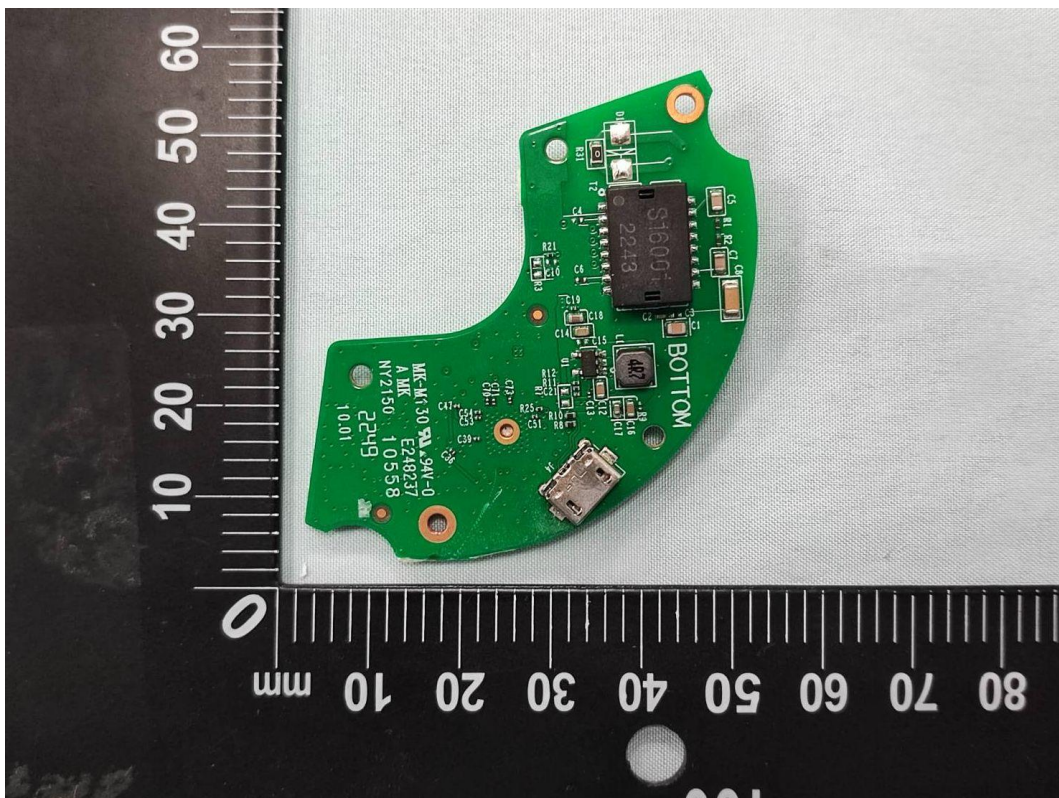

**Product: Outdoor Pan/Tilt Security Wi-Fi Camera**

**Brand Name: tp-link**

**Model Number: Tapo C520WS**

### Internal Photograph

( 1 ) EUT Photo

( 2 ) EUT Photo

( 3 ) EUT Photo

( 4 ) EUT Photo

( 5 ) EUT Photo

( 6 ) EUT Photo

( 7 ) EUT Photo

( 8 ) EUT Photo

( 9 ) EUT Photo

( 10 ) EUT Photo

( 11 ) EUT Photo

( 12 ) EUT Photo

( 13 ) EUT Photo

( 14 ) EUT Photo

( 15 ) EUT Photo