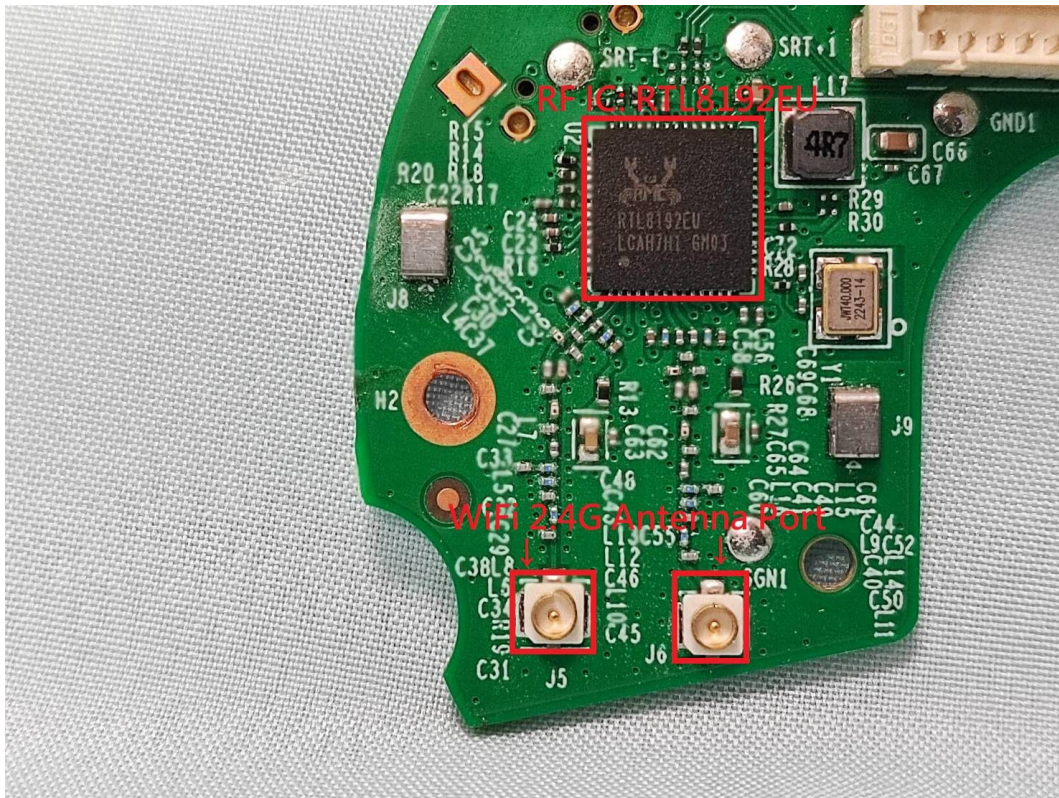

**Product: Outdoor Pan/Tilt Security Wi-Fi Camera**

**Brand Name: tp-link**

**Model Number: Tapo C520WS**

### Internal Photograph

( 1 ) EUT Photo

( 2 ) EUT Photo

( 3 ) EUT Photo

( 4 ) EUT Photo

( 5 ) EUT Photo

( 6 ) EUT Photo

( 7 ) EUT Photo

( 8 ) EUT Photo

( 9 ) EUT Photo

( 10 ) EUT Photo

( 11 ) EUT Photo

( 12 ) EUT Photo

( 13 ) EUT Photo

( 14 ) EUT Photo

( 15 ) EUT Photo