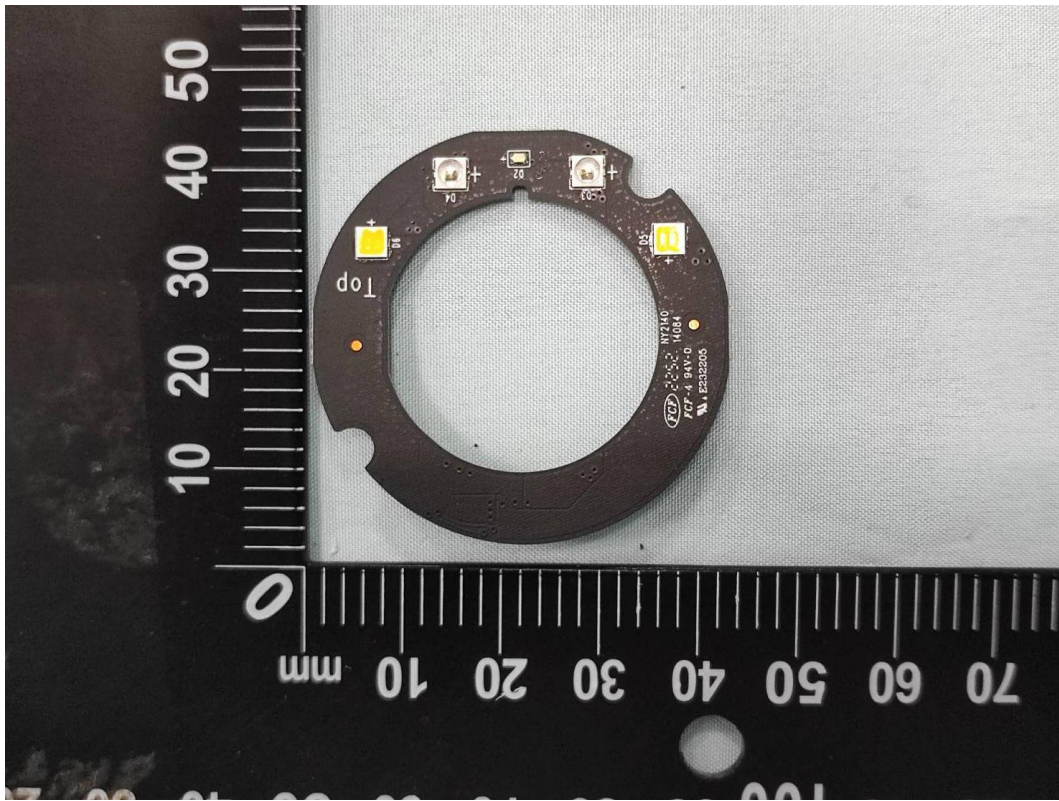

(17) EUT Photo