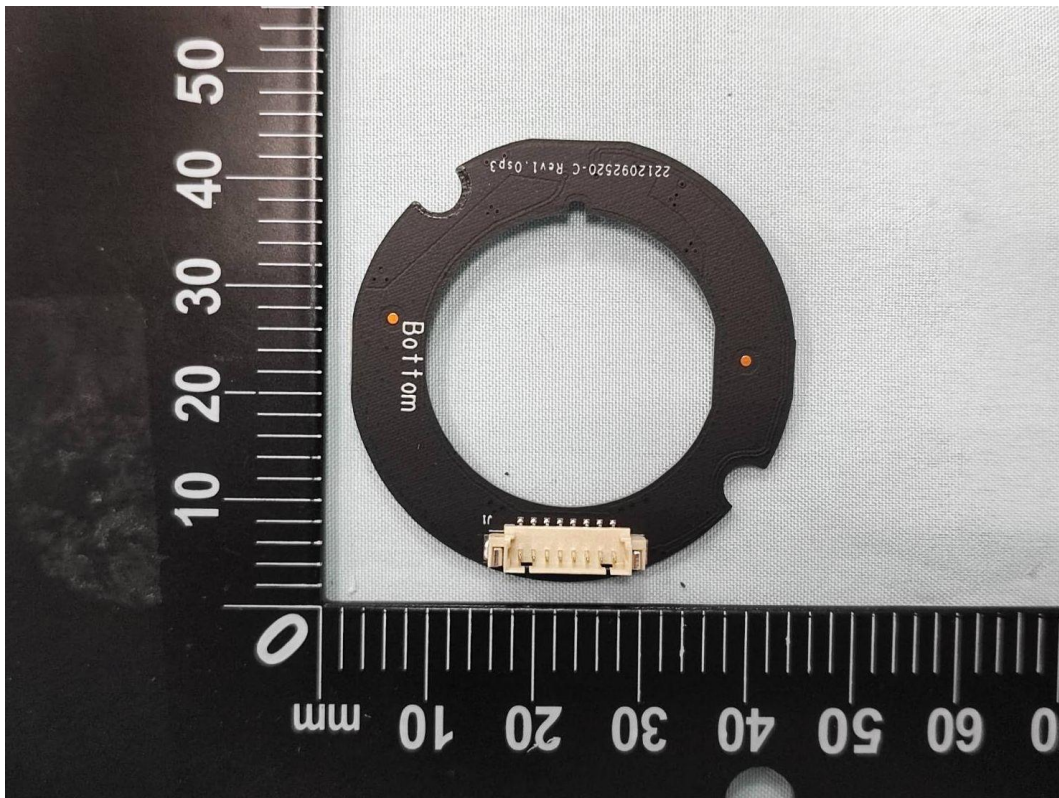

(16) EUT Photo