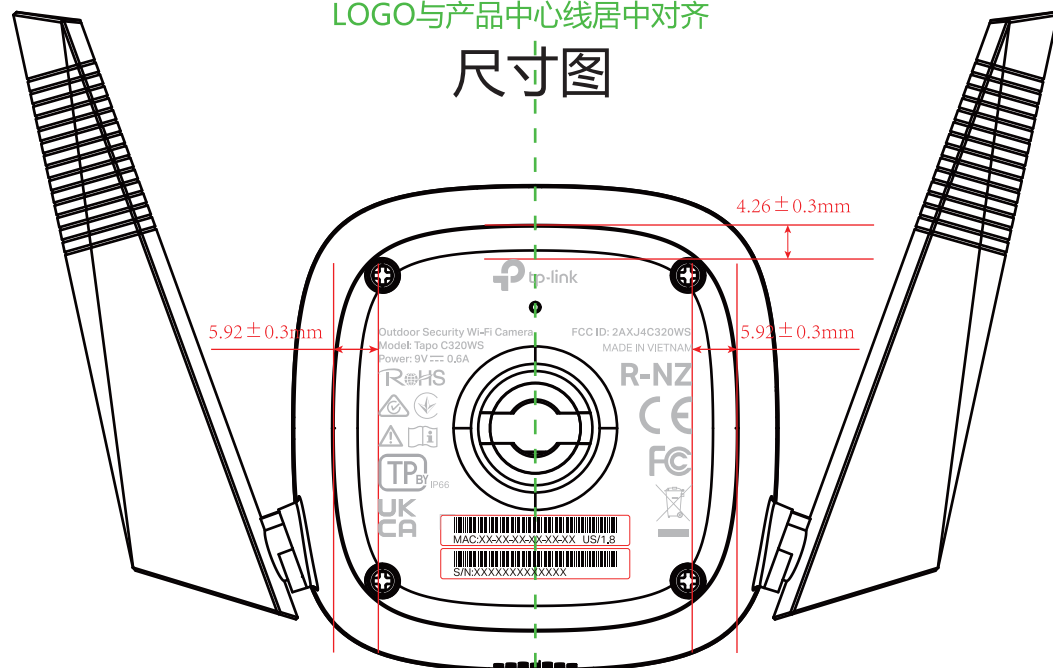

料号:

后视图

LOGO与产品中心线居中对齐

尺寸图

效果图

菲林图

镭雕尺寸: 41.5*36.74mm

镭雕颜色: Pantone 9c

普联技术有限公司 TP-LINK TECHNOLOGIES CO., LTD.

名称	Tapo C320WS(US)1.8_底壳镭雕	Logo	
版本	A1	颜色	底色
材质		文字	
模具	金鱼-64	其它	见图纸中标注
机型版本号	Tapo C320WS(US)1.8	审	结构工程师
设计	姚星欣	核	硬件工程师
完成日期	2021-06-24		产品工程师
记录与上一版的区别			平面负责人