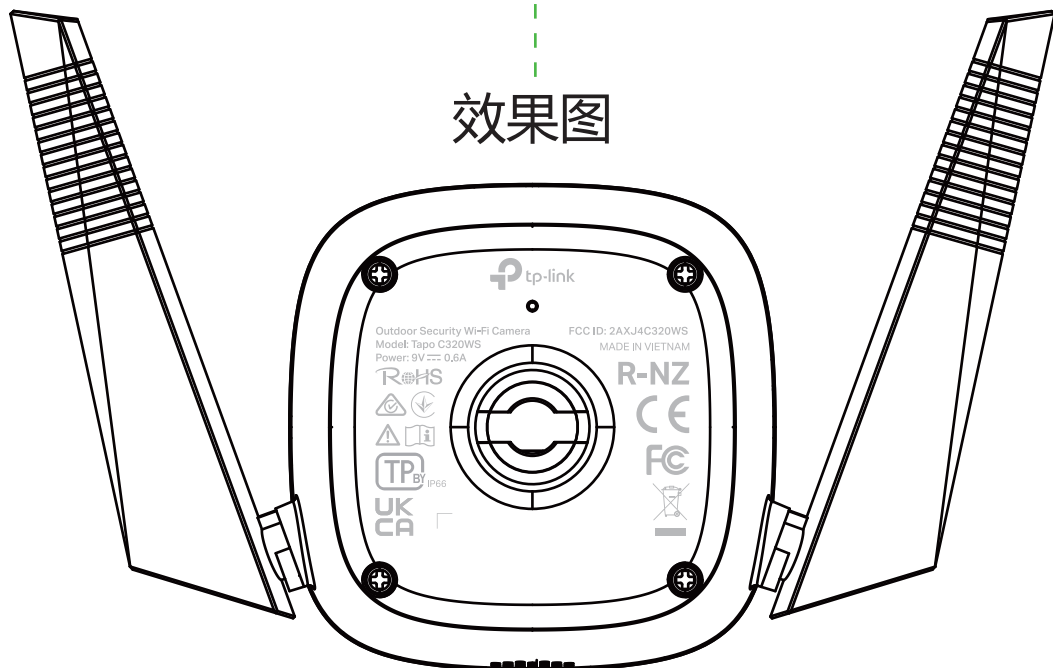

料号:

后视图

LOGO与产品中心线居中对齐

尺寸图

效果图

菲林图

镭雕尺寸: 41.5*36.74mm

镭雕颜色: Pantone 9c

普联技术有限公司 TP-LINK TECHNOLOGIES CO., LTD.

名称	Tapo C320WS(US)1.8_底壳镭雕	Logo	
版本	A1	颜色	底色
材质		文字	
模具	金鱼-64	其它	见图纸中标注
机型版本号	Tapo C320WS(US)1.8	审	结构工程师
设计	姚星欣	核	硬件工程师
完成日期	2021-06-24		产品工程师
记录与上一版的区别			平面负责人