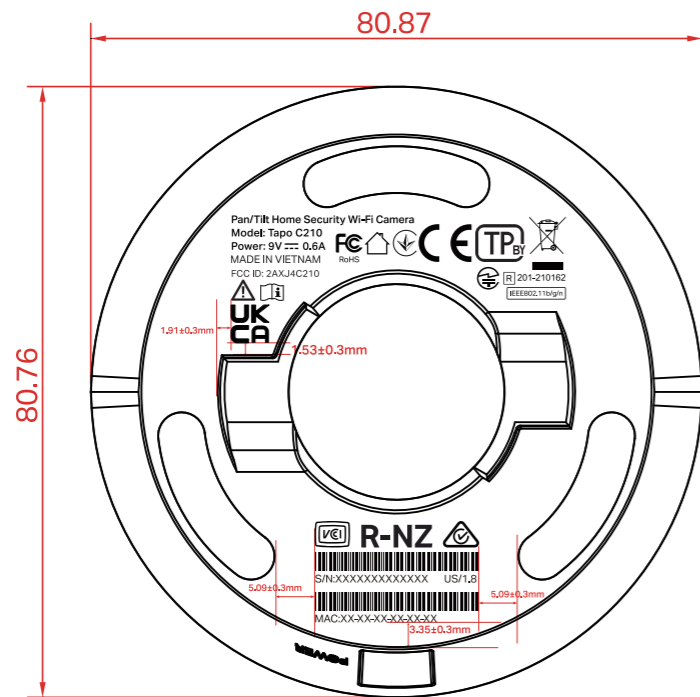

料号:

尺寸图

内容和底壳居中对齐

效果图 (转曲)

菲林图

尺寸: 44.26*53.85mm

紫光镭雕颜色: Pantone Cool Gray 9C

普联技术有限公司
TP-LINK TECHNOLOGIES CO., LTD.

名称	Tapo C210(US)1.8_底壳镭雕	颜色	logo	
版本	A1		底色	
材质		其它	文字	
模具	雪人-117		其它	Pantone Cool Gray 9C
机型版本号	Tapo C210(US)1.8	审核	结构工程师	
设计	姚星欣		硬件工程师	
完成日期	2021.06.11		产品工程师	
记录与上一版的区别		核	平面负责人	

label location