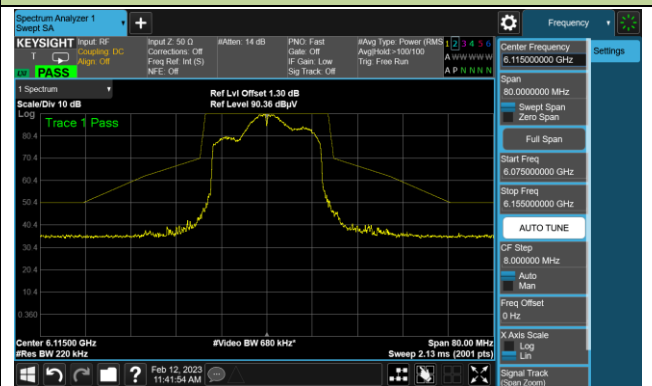

The Mask Data