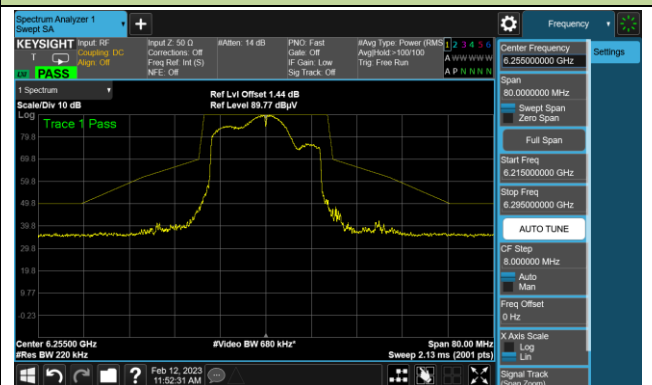

The Mask Data