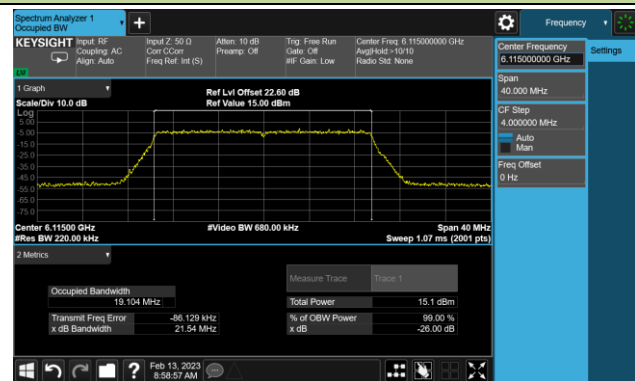

802.11ax-HE20 26dB Bandwidth

Channel 33 (6115MHz)