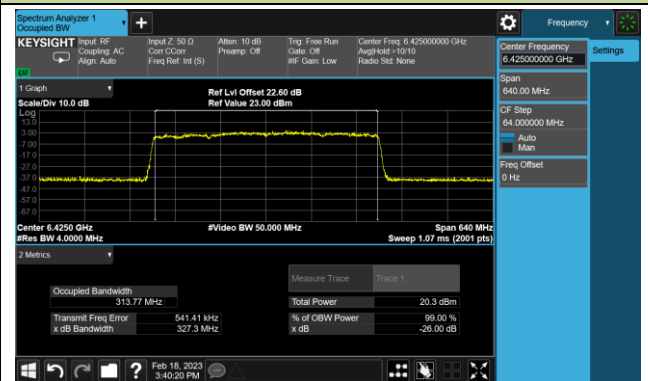

802.11be-EHT80 26dB Bandwidth

Channel 183 (6865MHz)

Channel 199 (6945MHz)

Channel 215 (7025MHz)

802.11be-EHT160 26dB Bandwidth

Channel 47 (6185MHz)

Channel 79 (6345MHz)

Channel 111 (6505MHz)

Channel 143 (6665MHz)

Channel 175 (6825MHz)

Channel 207 (6985MHz)

802.11be-EHT320 26dB Bandwidth

Channel 63 (6265MHz)

Channel 95 (6425MHz)

Channel 127 (6585MHz)

Channel 159 (6745MHz)

Channel 191 (6905MHz)

Test Site	WZ-SR5	Test Engineer	Liz Yuan
Test Date	2023-02-13	Test Mode	N _{ss} =4

Test Mode	Data Rate/ MCS	Channel No.	Frequency (MHz)	26dB Bandwidth (MHz)	99% Bandwidth (MHz)
802.11ax-HE20	MCS0	33	6115	21.54	19.104
802.11ax-HE20	MCS0	61	6255	21.65	19.059
802.11ax-HE20	MCS0	93	6415	21.36	19.015
802.11ax-HE20	MCS0	97	6435	21.38	19.080
802.11ax-HE20	MCS0	105	6475	21.55	19.000
802.11ax-HE20	MCS0	113	6515	21.67	19.080
802.11ax-HE20	MCS0	117	6535	21.50	19.077
802.11ax-HE20	MCS0	149	6695	21.70	19.064
802.11ax-HE20	MCS0	181	6855	21.28	19.063
802.11ax-HE20	MCS0	185	6875	21.48	19.098
802.11ax-HE20	MCS0	189	6895	21.46	19.101
802.11ax-HE20	MCS0	213	7015	21.63	19.071
802.11ax-HE20	MCS0	229	7095	21.72	19.045
802.11ax-HE40	MCS0	35	6125	40.39	37.677
802.11ax-HE40	MCS0	59	6245	40.07	37.710
802.11ax-HE40	MCS0	91	6405	40.43	37.702
802.11ax-HE40	MCS0	99	6445	40.21	37.628
802.11ax-HE40	MCS0	107	6485	40.04	37.668
802.11ax-HE40	MCS0	115	6525	40.47	37.705
802.11ax-HE40	MCS0	123	6565	40.71	37.718
802.11ax-HE40	MCS0	147	6685	39.95	37.710
802.11ax-HE40	MCS0	179	6845	40.47	37.734
802.11ax-HE40	MCS0	187	6885	39.99	37.666
802.11ax-HE40	MCS0	195	6925	40.47	37.751
802.11ax-HE40	MCS0	211	7005	40.15	37.715
802.11ax-HE40	MCS0	227	7085	40.37	37.713