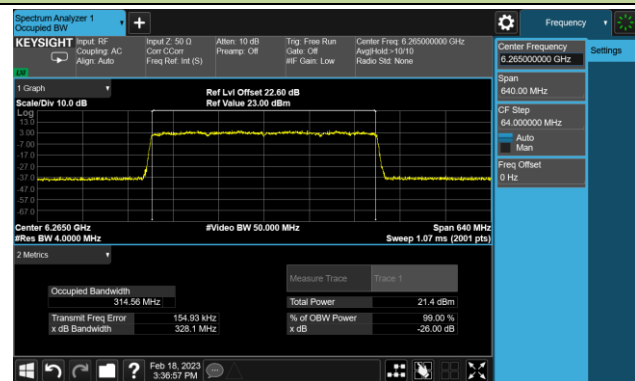

802.11be-EHT80 26dB Bandwidth

Channel 183 (6865MHz)

Channel 199 (6945MHz)

Channel 215 (7025MHz)

802.11be-EHT160 26dB Bandwidth

Channel 47 (6185MHz)

Channel 79 (6345MHz)

Channel 111 (6505MHz)

Channel 143 (6665MHz)

Channel 175 (6825MHz)

Channel 207 (6985MHz)

802.11be-EHT320 26dB Bandwidth

Channel 63 (6265MHz)

Channel 95 (6425MHz)

Channel 127 (6585MHz)

Channel 159 (6745MHz)

Channel 191 (6905MHz)

Test Site	WZ-SR5	Test Engineer	Liz Yuan
Test Date	2023-02-13	Test Mode	N _{ss} =4

Test Mode	Data Rate/ MCS	Channel No.	Frequency (MHz)	26dB Bandwidth (MHz)	99% Bandwidth (MHz)
802.11ax-HE20	MCS0	33	6115	21.54	19.104
802.11ax-HE20	MCS0	61	6255	21.65	19.059
802.11ax-HE20	MCS0	93	6415	21.36	19.015
802.11ax-HE20	MCS0	97	6435	21.38	19.080
802.11ax-HE20	MCS0	105	6475	21.55	19.000
802.11ax-HE20	MCS0	113	6515	21.67	19.080
802.11ax-HE20	MCS0	117	6535	21.50	19.077
802.11ax-HE20	MCS0	149	6695	21.70	19.064
802.11ax-HE20	MCS0	181	6855	21.28	19.063
802.11ax-HE20	MCS0	185	6875	21.48	19.098
802.11ax-HE20	MCS0	189	6895	21.46	19.101
802.11ax-HE20	MCS0	213	7015	21.63	19.071
802.11ax-HE20	MCS0	229	7095	21.72	19.045
802.11ax-HE40	MCS0	35	6125	40.39	37.677
802.11ax-HE40	MCS0	59	6245	40.07	37.710
802.11ax-HE40	MCS0	91	6405	40.43	37.702
802.11ax-HE40	MCS0	99	6445	40.21	37.628
802.11ax-HE40	MCS0	107	6485	40.04	37.668
802.11ax-HE40	MCS0	115	6525	40.47	37.705
802.11ax-HE40	MCS0	123	6565	40.71	37.718
802.11ax-HE40	MCS0	147	6685	39.95	37.710
802.11ax-HE40	MCS0	179	6845	40.47	37.734
802.11ax-HE40	MCS0	187	6885	39.99	37.666
802.11ax-HE40	MCS0	195	6925	40.47	37.751
802.11ax-HE40	MCS0	211	7005	40.15	37.715
802.11ax-HE40	MCS0	227	7085	40.37	37.713