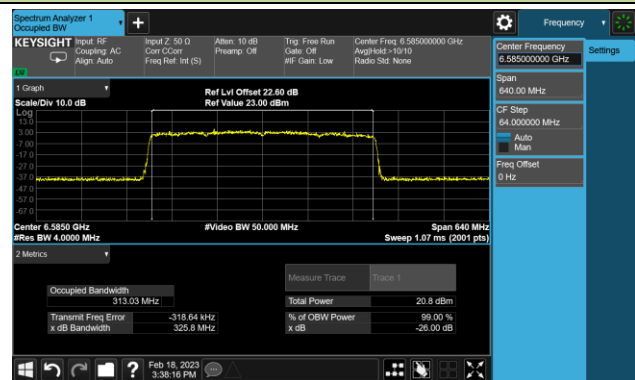

802.11be-EHT80 26dB Bandwidth

Channel 183 (6865MHz)

Channel 199 (6945MHz)

Channel 215 (7025MHz)

802.11be-EHT160 26dB Bandwidth

Channel 47 (6185MHz)

Channel 79 (6345MHz)

Channel 111 (6505MHz)

Channel 143 (6665MHz)

Channel 175 (6825MHz)

Channel 207 (6985MHz)

802.11be-EHT320 26dB Bandwidth

Channel 63 (6265MHz)

Channel 95 (6425MHz)

Channel 127 (6585MHz)

Channel 159 (6745MHz)

Channel 191 (6905MHz)

Test Site	WZ-SR5	Test Engineer	Liz Yuan
Test Date	2023-02-13	Test Mode	N _{ss} =4

Test Mode	Data Rate/ MCS	Channel No.	Frequency (MHz)	26dB Bandwidth (MHz)	99% Bandwidth (MHz)
802.11ax-HE20	MCS0	33	6115	21.54	19.104
802.11ax-HE20	MCS0	61	6255	21.65	19.059
802.11ax-HE20	MCS0	93	6415	21.36	19.015
802.11ax-HE20	MCS0	97	6435	21.38	19.080
802.11ax-HE20	MCS0	105	6475	21.55	19.000
802.11ax-HE20	MCS0	113	6515	21.67	19.080
802.11ax-HE20	MCS0	117	6535	21.50	19.077
802.11ax-HE20	MCS0	149	6695	21.70	19.064
802.11ax-HE20	MCS0	181	6855	21.28	19.063
802.11ax-HE20	MCS0	185	6875	21.48	19.098
802.11ax-HE20	MCS0	189	6895	21.46	19.101
802.11ax-HE20	MCS0	213	7015	21.63	19.071
802.11ax-HE20	MCS0	229	7095	21.72	19.045
802.11ax-HE40	MCS0	35	6125	40.39	37.677
802.11ax-HE40	MCS0	59	6245	40.07	37.710
802.11ax-HE40	MCS0	91	6405	40.43	37.702
802.11ax-HE40	MCS0	99	6445	40.21	37.628
802.11ax-HE40	MCS0	107	6485	40.04	37.668
802.11ax-HE40	MCS0	115	6525	40.47	37.705
802.11ax-HE40	MCS0	123	6565	40.71	37.718
802.11ax-HE40	MCS0	147	6685	39.95	37.710
802.11ax-HE40	MCS0	179	6845	40.47	37.734
802.11ax-HE40	MCS0	187	6885	39.99	37.666
802.11ax-HE40	MCS0	195	6925	40.47	37.751
802.11ax-HE40	MCS0	211	7005	40.15	37.715
802.11ax-HE40	MCS0	227	7085	40.37	37.713