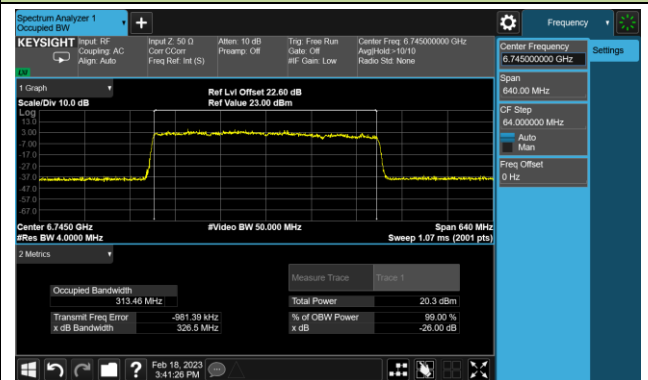

802.11be-EHT80 26dB Bandwidth

Channel 183 (6865MHz)

Channel 199 (6945MHz)

Channel 215 (7025MHz)

802.11be-EHT160 26dB Bandwidth

Channel 47 (6185MHz)

Channel 79 (6345MHz)

Channel 111 (6505MHz)

Channel 143 (6665MHz)

Channel 175 (6825MHz)

Channel 207 (6985MHz)

802.11be-EHT320 26dB Bandwidth

Channel 63 (6265MHz)

Channel 95 (6425MHz)

Channel 127 (6585MHz)

Channel 159 (6745MHz)

Channel 191 (6905MHz)

Test Site	WZ-SR5	Test Engineer	Liz Yuan
Test Date	2023-02-13	Test Mode	N _{ss} =4

Test Mode	Data Rate/ MCS	Channel No.	Frequency (MHz)	26dB Bandwidth (MHz)	99% Bandwidth (MHz)
802.11ax-HE20	MCS0	33	6115	21.54	19.104
802.11ax-HE20	MCS0	61	6255	21.65	19.059
802.11ax-HE20	MCS0	93	6415	21.36	19.015
802.11ax-HE20	MCS0	97	6435	21.38	19.080
802.11ax-HE20	MCS0	105	6475	21.55	19.000
802.11ax-HE20	MCS0	113	6515	21.67	19.080
802.11ax-HE20	MCS0	117	6535	21.50	19.077
802.11ax-HE20	MCS0	149	6695	21.70	19.064
802.11ax-HE20	MCS0	181	6855	21.28	19.063
802.11ax-HE20	MCS0	185	6875	21.48	19.098
802.11ax-HE20	MCS0	189	6895	21.46	19.101
802.11ax-HE20	MCS0	213	7015	21.63	19.071
802.11ax-HE20	MCS0	229	7095	21.72	19.045
802.11ax-HE40	MCS0	35	6125	40.39	37.677
802.11ax-HE40	MCS0	59	6245	40.07	37.710
802.11ax-HE40	MCS0	91	6405	40.43	37.702
802.11ax-HE40	MCS0	99	6445	40.21	37.628
802.11ax-HE40	MCS0	107	6485	40.04	37.668
802.11ax-HE40	MCS0	115	6525	40.47	37.705
802.11ax-HE40	MCS0	123	6565	40.71	37.718
802.11ax-HE40	MCS0	147	6685	39.95	37.710
802.11ax-HE40	MCS0	179	6845	40.47	37.734
802.11ax-HE40	MCS0	187	6885	39.99	37.666
802.11ax-HE40	MCS0	195	6925	40.47	37.751
802.11ax-HE40	MCS0	211	7005	40.15	37.715
802.11ax-HE40	MCS0	227	7085	40.37	37.713