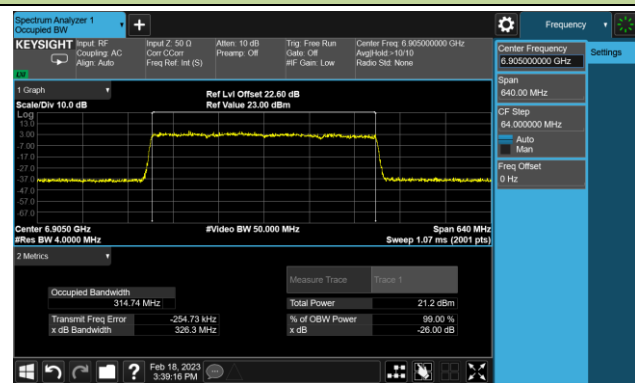

802.11be-EHT80 26dB Bandwidth

Channel 183 (6865MHz)

Channel 199 (6945MHz)

Channel 215 (7025MHz)

802.11be-EHT160 26dB Bandwidth

Channel 47 (6185MHz)

Channel 79 (6345MHz)

Channel 111 (6505MHz)

Channel 143 (6665MHz)

Channel 175 (6825MHz)

Channel 207 (6985MHz)

802.11be-EHT320 26dB Bandwidth

Channel 63 (6265MHz)

Channel 95 (6425MHz)

Channel 127 (6585MHz)

Channel 159 (6745MHz)

Channel 191 (6905MHz)

Test Site	WZ-SR5	Test Engineer	Liz Yuan
Test Date	2023-02-13	Test Mode	N _{ss} =4

Test Mode	Data Rate/ MCS	Channel No.	Frequency (MHz)	26dB Bandwidth (MHz)	99% Bandwidth (MHz)
802.11ax-HE20	MCS0	33	6115	21.54	19.104
802.11ax-HE20	MCS0	61	6255	21.65	19.059
802.11ax-HE20	MCS0	93	6415	21.36	19.015
802.11ax-HE20	MCS0	97	6435	21.38	19.080
802.11ax-HE20	MCS0	105	6475	21.55	19.000
802.11ax-HE20	MCS0	113	6515	21.67	19.080
802.11ax-HE20	MCS0	117	6535	21.50	19.077
802.11ax-HE20	MCS0	149	6695	21.70	19.064
802.11ax-HE20	MCS0	181	6855	21.28	19.063
802.11ax-HE20	MCS0	185	6875	21.48	19.098
802.11ax-HE20	MCS0	189	6895	21.46	19.101
802.11ax-HE20	MCS0	213	7015	21.63	19.071
802.11ax-HE20	MCS0	229	7095	21.72	19.045
802.11ax-HE40	MCS0	35	6125	40.39	37.677
802.11ax-HE40	MCS0	59	6245	40.07	37.710
802.11ax-HE40	MCS0	91	6405	40.43	37.702
802.11ax-HE40	MCS0	99	6445	40.21	37.628
802.11ax-HE40	MCS0	107	6485	40.04	37.668
802.11ax-HE40	MCS0	115	6525	40.47	37.705
802.11ax-HE40	MCS0	123	6565	40.71	37.718
802.11ax-HE40	MCS0	147	6685	39.95	37.710
802.11ax-HE40	MCS0	179	6845	40.47	37.734
802.11ax-HE40	MCS0	187	6885	39.99	37.666
802.11ax-HE40	MCS0	195	6925	40.47	37.751
802.11ax-HE40	MCS0	211	7005	40.15	37.715
802.11ax-HE40	MCS0	227	7085	40.37	37.713