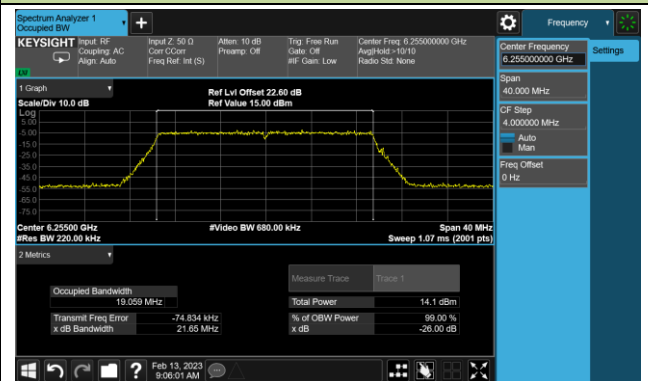

Channel 61 (6255MHz)