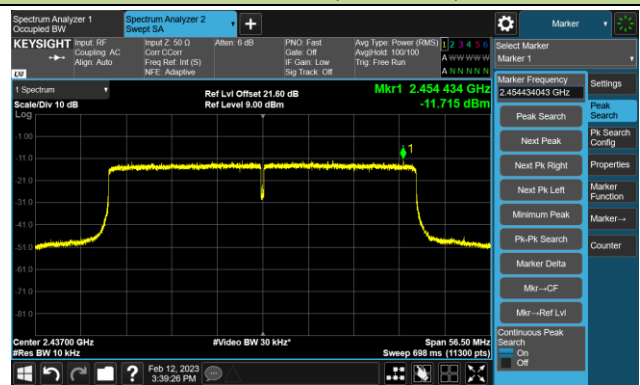

## 802.11ax-HE20 - AVGPSD - Ant 1

Channel 01 (2412MHz)

Channel 06 (2437MHz)

Channel 11 (2462MHz)

## 802.11ax-HE40 - AVGPSD - Ant 1

Channel 03 (2422MHz)

Channel 06 (2437MHz)

Channel 09 (2452MHz)