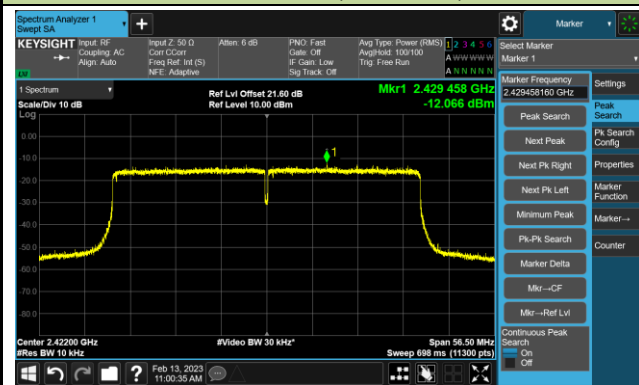

802.11be-EHT40 - AVGPSD - Ant 2

Channel 03 (2422MHz)