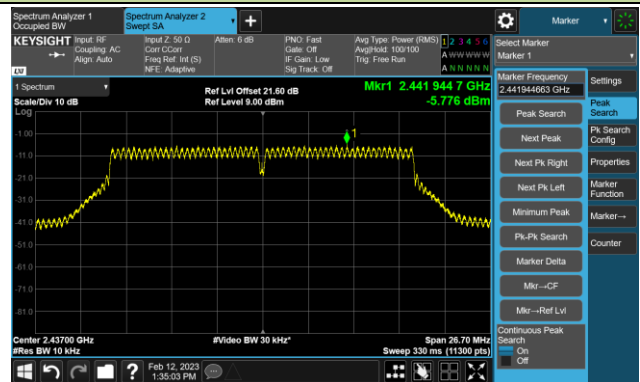

Channel 06 (2437MHz)