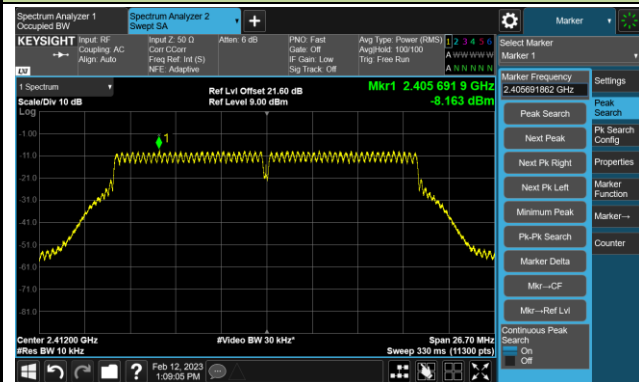

802.11n-HT20 - AVGPSD - Ant 3

Channel 01 (2412MHz)