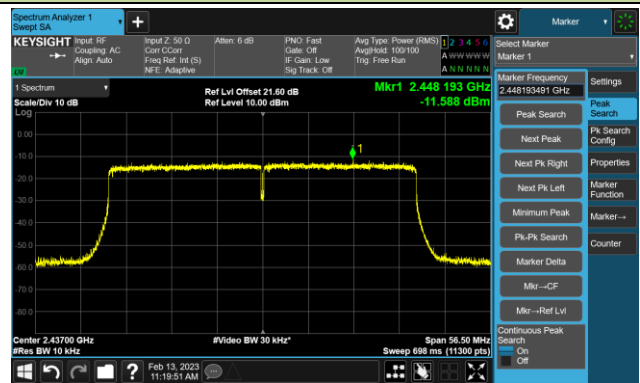

Channel 06 (2437MHz)