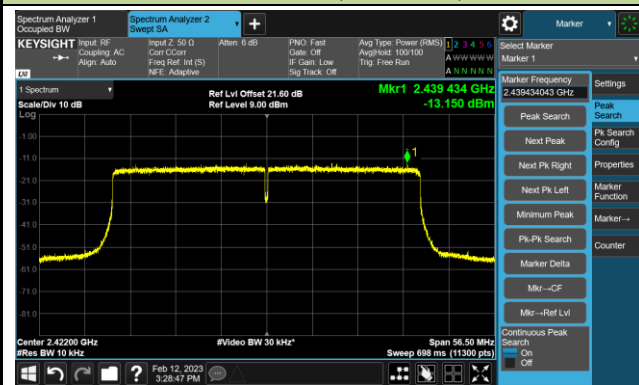

802.11ax-HE40 - AVGPSD - Ant 1

Channel 03 (2422MHz)