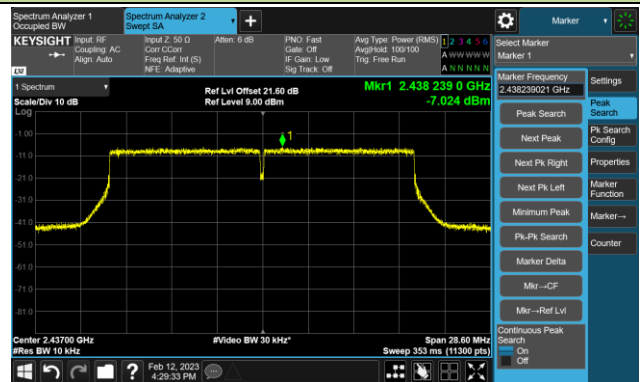

## 802.11ax-HE20 - AVGPSD - Ant 1

Channel 01 (2412MHz)

Channel 06 (2437MHz)

Channel 11 (2462MHz)

## 802.11ax-HE40 - AVGPSD - Ant 1

Channel 03 (2422MHz)

Channel 06 (2437MHz)

Channel 09 (2452MHz)

## 802.11be-EHT20 - AVGPSD - Ant 1

Channel 01 (2412MHz)

Channel 06 (2437MHz)

Channel 11 (2462MHz)