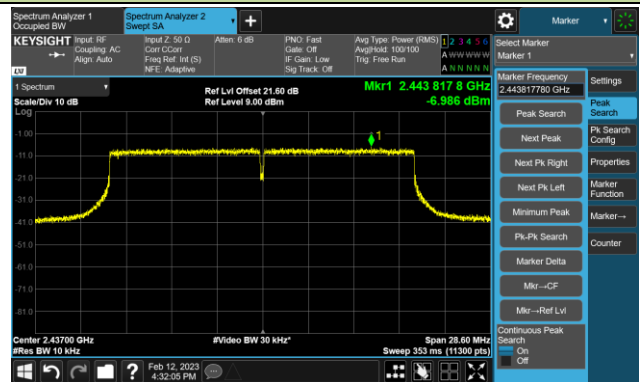

802.11ax-HE40 - AVGPSD - Ant 3

Channel 03 (2422MHz)

Channel 06 (2437MHz)

Channel 09 (2452MHz)

802.11be-EHT20 - AVGPSD - Ant 3

Channel 01 (2412MHz)

Channel 06 (2437MHz)

Channel 11 (2462MHz)