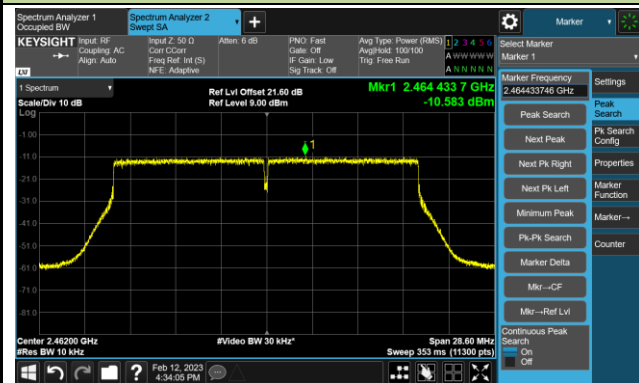

802.11ax-HE40 - AVGPSD - Ant 3

Channel 03 (2422MHz)

Channel 06 (2437MHz)

Channel 09 (2452MHz)

802.11be-EHT20 - AVGPSD - Ant 3

Channel 01 (2412MHz)

Channel 06 (2437MHz)

Channel 11 (2462MHz)