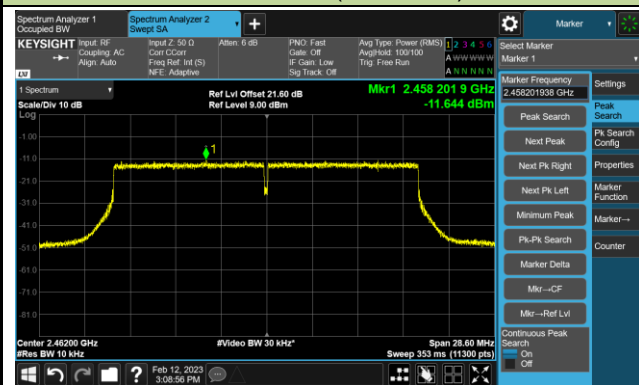

## 802.11ax-HE20 - AVGPSD - Ant 1

Channel 01 (2412MHz)

Channel 06 (2437MHz)

Channel 11 (2462MHz)