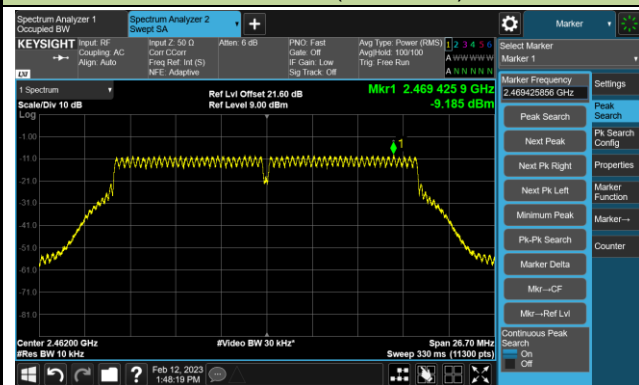

## Channel 11 (2462MHz)

## 802.11n-HT20 - AVGPSD - Ant 3

Channel 01 (2412MHz)

Channel 06 (2437MHz)

Channel 11 (2462MHz)