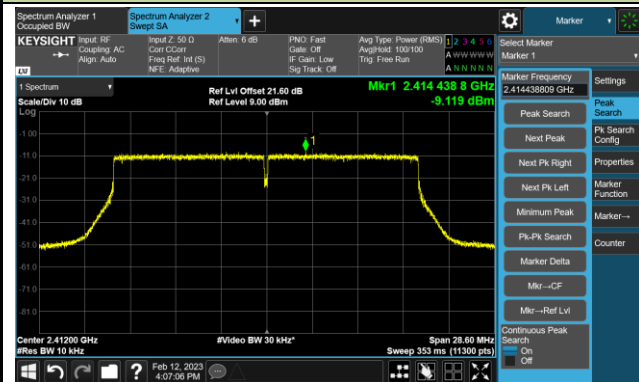

802.11ax-HE40 - AVGPSD - Ant 2

Channel 03 (2422MHz)

Channel 06 (2437MHz)

Channel 09 (2452MHz)

## 802.11be-EHT20 - AVGPSD - Ant 2

Channel 01 (2412MHz)

Channel 06 (2437MHz)

Channel 11 (2462MHz)