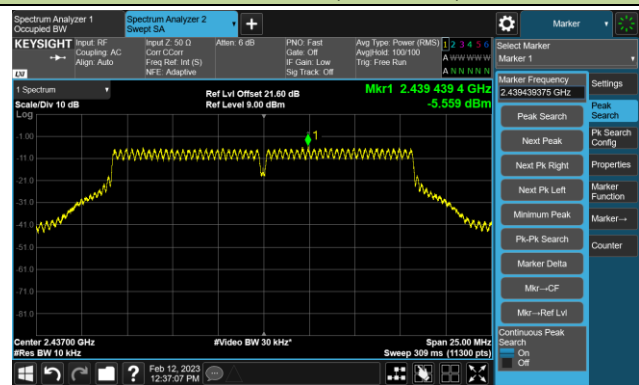

Channel 06 (2437MHz)