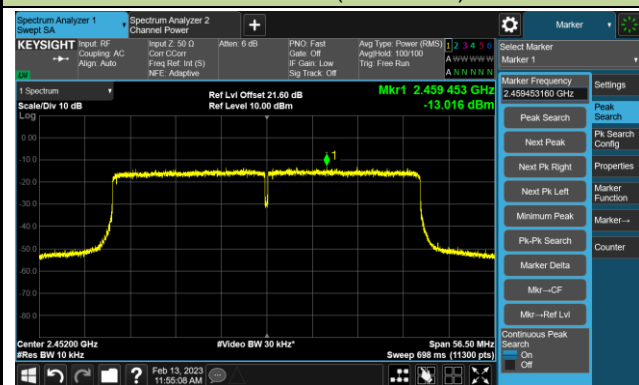

## 802.11be-EHT20 - AVGPSD - Ant 2

Channel 01 (2412MHz)

Channel 06 (2437MHz)

Channel 11 (2462MHz)

## 802.11be-EHT40 - AVGPSD - Ant 2

Channel 03 (2422MHz)

Channel 06 (2437MHz)

Channel 09 (2452MHz)