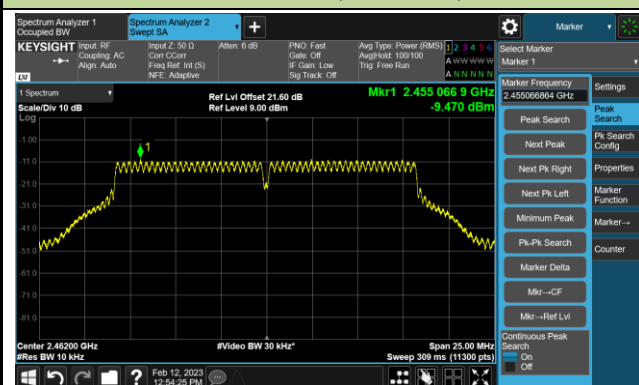

Channel 11 (2462MHz)