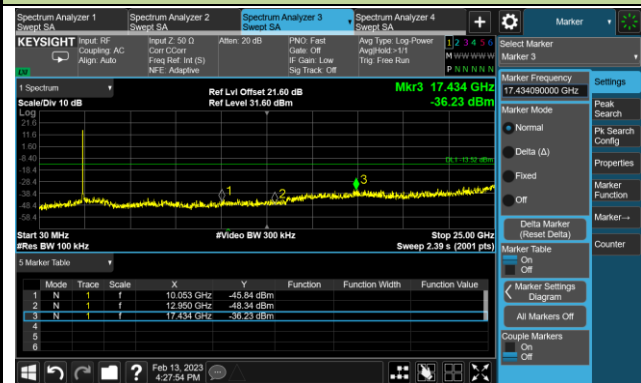

Spurious Emission