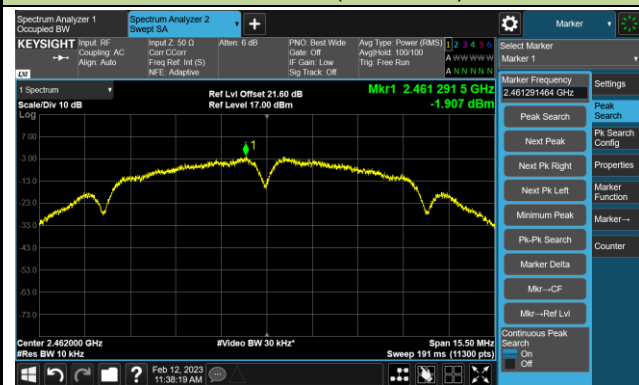

Channel 11 (2462MHz)