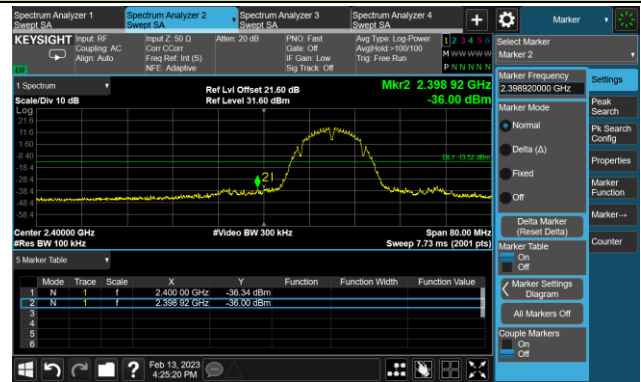

Low Band Edge