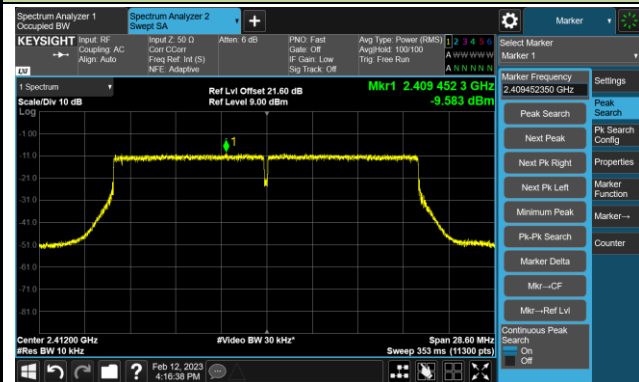

## 802.11ax-HE40 - AVGPSD - Ant 1

Channel 03 (2422MHz)

Channel 06 (2437MHz)

Channel 09 (2452MHz)

## 802.11be-EHT20 - AVGPSD - Ant 1

Channel 01 (2412MHz)

Channel 06 (2437MHz)

Channel 11 (2462MHz)