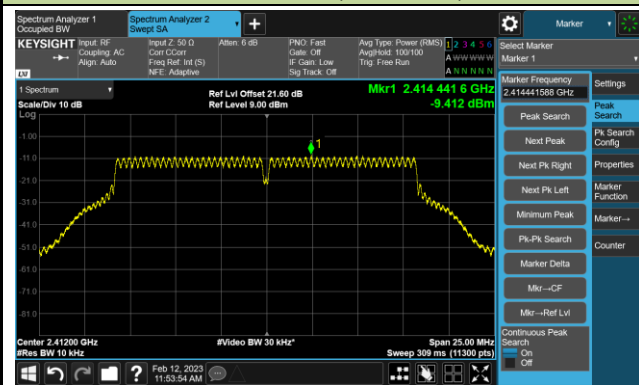

802.11g - AVGPSD - Ant 2

Channel 01 (2412MHz)