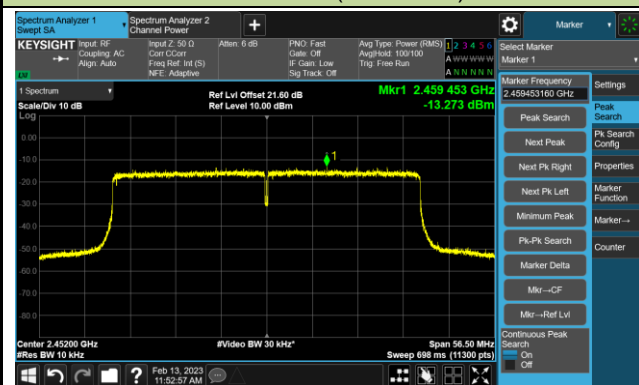

## 802.11be-EHT20 - AVGPSD - Ant 1

Channel 01 (2412MHz)

Channel 06 (2437MHz)

Channel 11 (2462MHz)

## 802.11be-EHT40 - AVGPSD - Ant 1

Channel 03 (2422MHz)

Channel 06 (2437MHz)

Channel 09 (2452MHz)

## 802.11b - AVGPSD - Ant 2