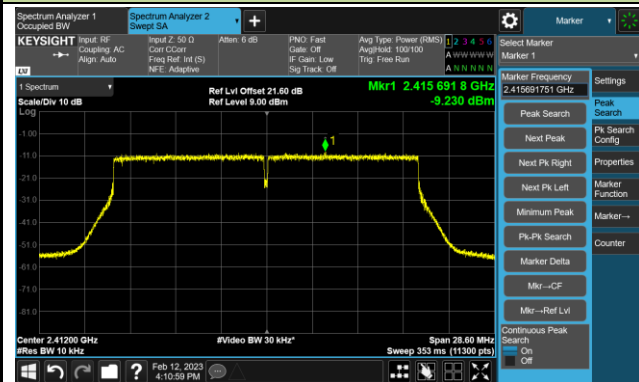

802.11ax-HE40 - AVGPSD - Ant 3

Channel 03 (2422MHz)

Channel 06 (2437MHz)

Channel 09 (2452MHz)

802.11be-EHT20 - AVGPSD - Ant 3

Channel 01 (2412MHz)

Channel 06 (2437MHz)

Channel 11 (2462MHz)