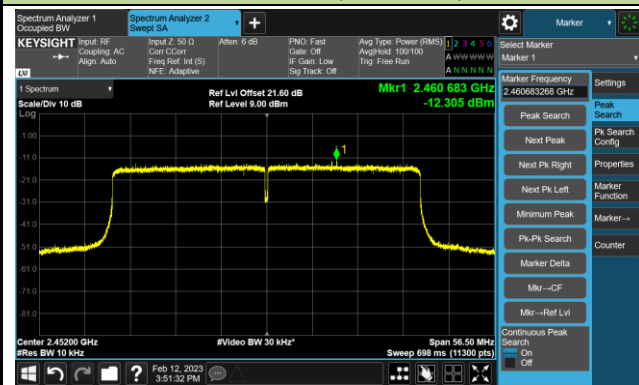

802.11ax-HE40 - AVGPSD - Ant 2

Channel 03 (2422MHz)

Channel 06 (2437MHz)

Channel 09 (2452MHz)

## 802.11be-EHT20 - AVGPSD - Ant 2

Channel 01 (2412MHz)

Channel 06 (2437MHz)

Channel 11 (2462MHz)