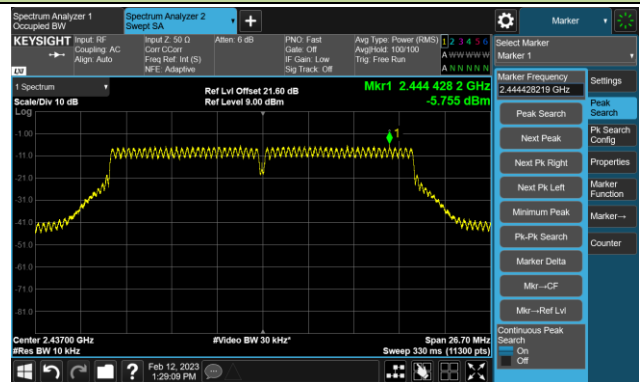

## Channel 11 (2462MHz)

## 802.11n-HT20 - AVGPSD - Ant 2

Channel 01 (2412MHz)

Channel 06 (2437MHz)

Channel 11 (2462MHz)