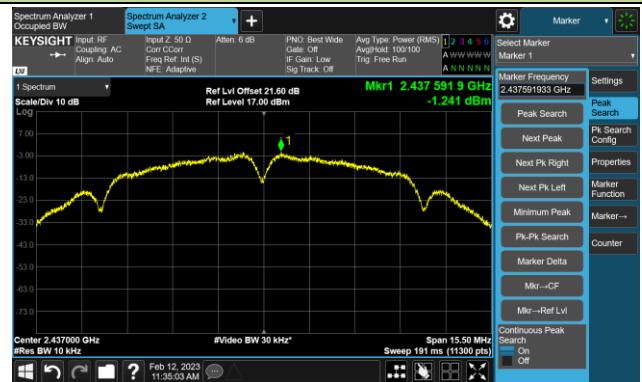

Channel 06 (2437MHz)