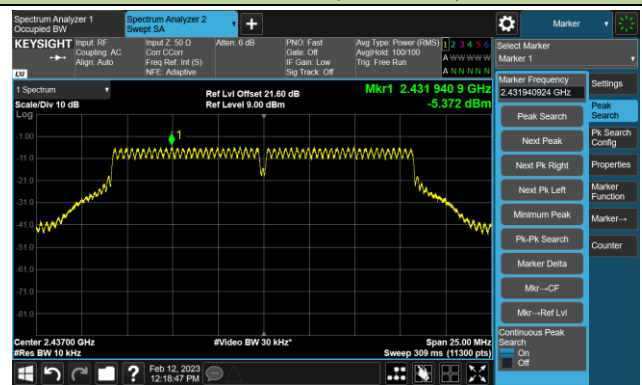

Channel 06 (2437MHz)