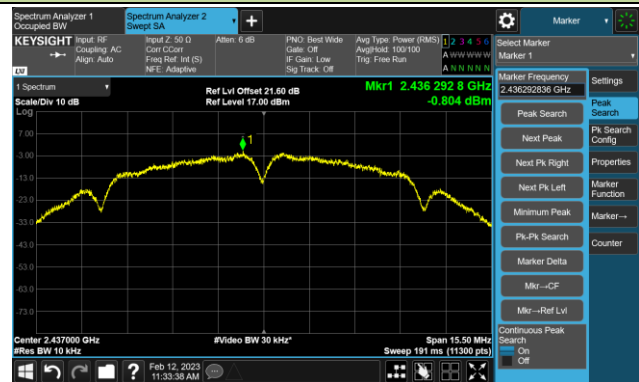

Channel 06 (2437MHz)