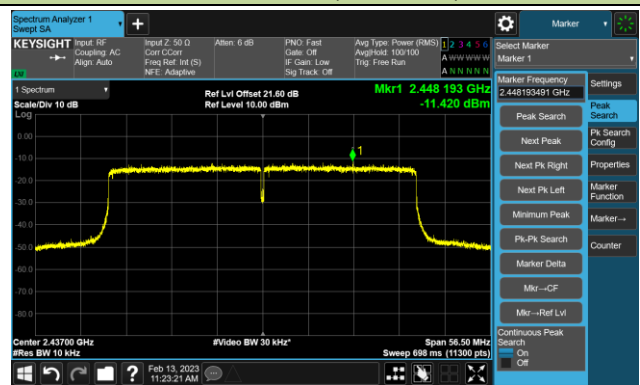

## 802.11be-EHT20 - AVGPSD - Ant 1

Channel 01 (2412MHz)

Channel 06 (2437MHz)

Channel 11 (2462MHz)

## 802.11be-EHT40 - AVGPSD - Ant 1

Channel 03 (2422MHz)

Channel 06 (2437MHz)

Channel 09 (2452MHz)