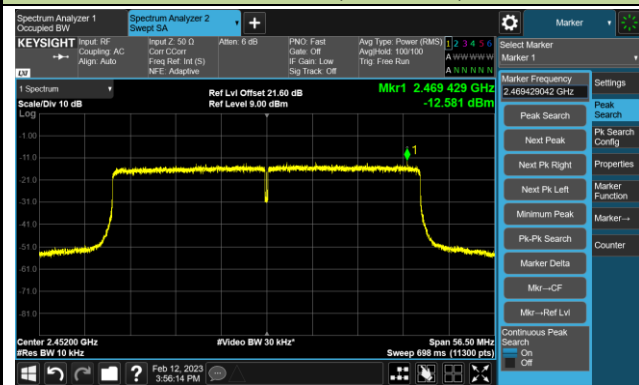

802.11ax-HE40 - AVGPSD - Ant 3

Channel 03 (2422MHz)

Channel 06 (2437MHz)

Channel 09 (2452MHz)

802.11be-EHT20 - AVGPSD - Ant 3

Channel 01 (2412MHz)

Channel 06 (2437MHz)

Channel 11 (2462MHz)