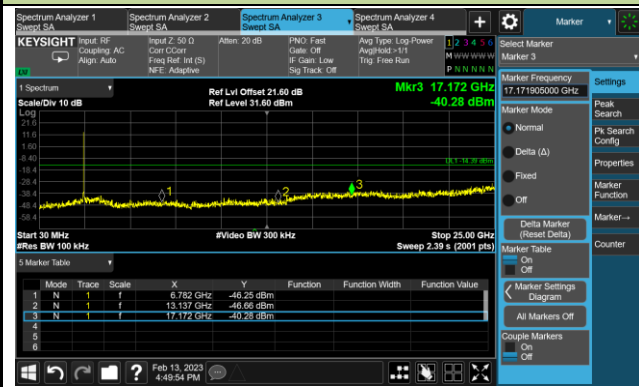

Spurious Emission