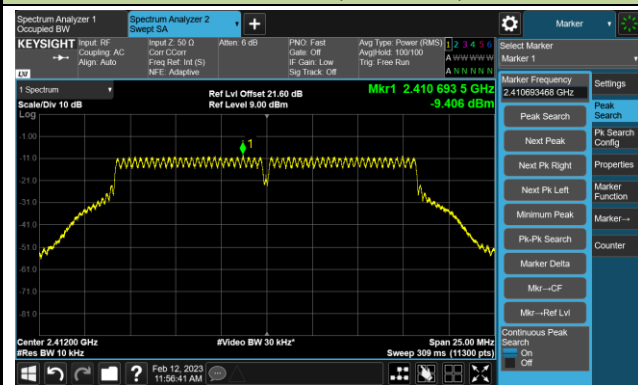

802.11g - AVGPSD - Ant 3

Channel 01 (2412MHz)