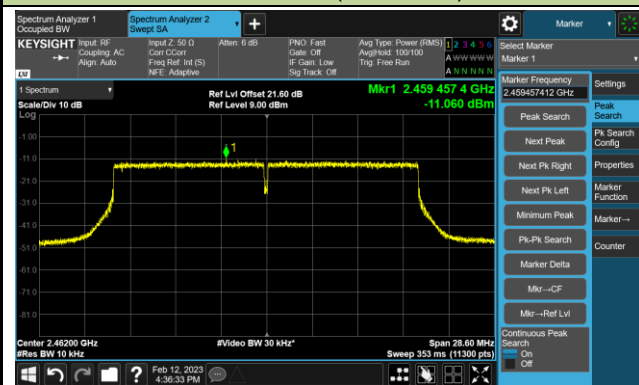

## 802.11be-EHT20 - AVGPSD - Ant 1

Channel 01 (2412MHz)

Channel 06 (2437MHz)

Channel 11 (2462MHz)