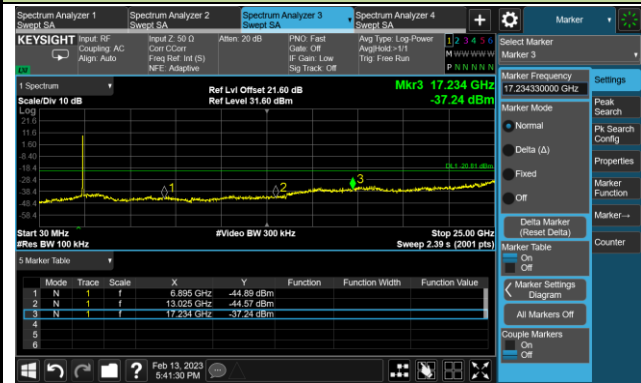

Spurious Emission