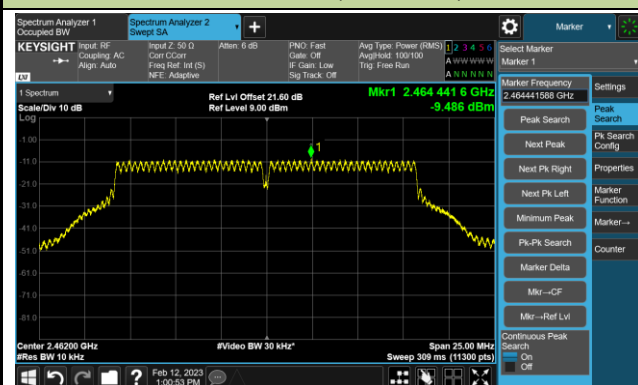

Channel 11 (2462MHz)