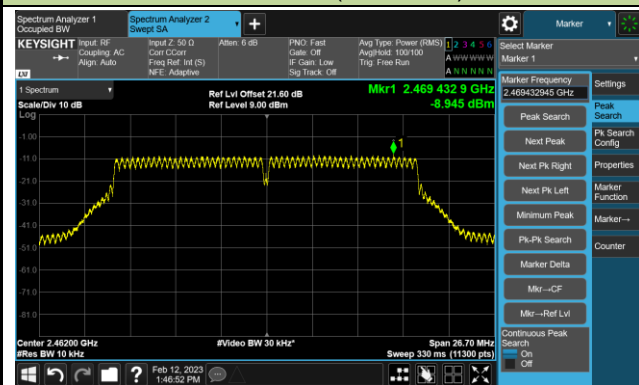

## Channel 11 (2462MHz)

## 802.11n-HT20 - AVGPSD - Ant 2

Channel 01 (2412MHz)

Channel 06 (2437MHz)

Channel 11 (2462MHz)