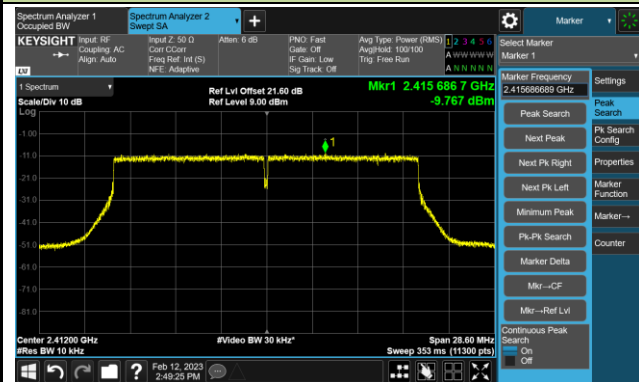

## 802.11ax-HE20 - AVGPSD - Ant 1

Channel 01 (2412MHz)

Channel 06 (2437MHz)

Channel 11 (2462MHz)