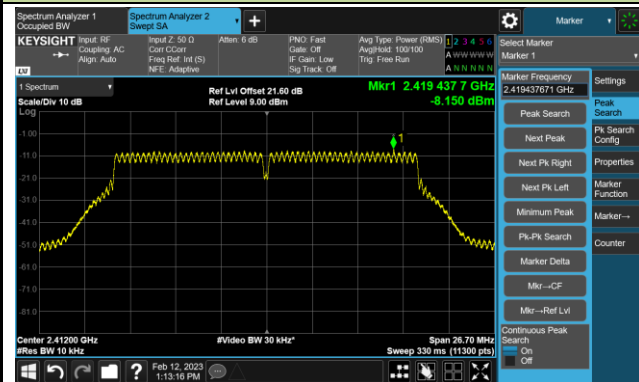

802.11n-HT20 - AVGPSD - Ant 2

Channel 01 (2412MHz)