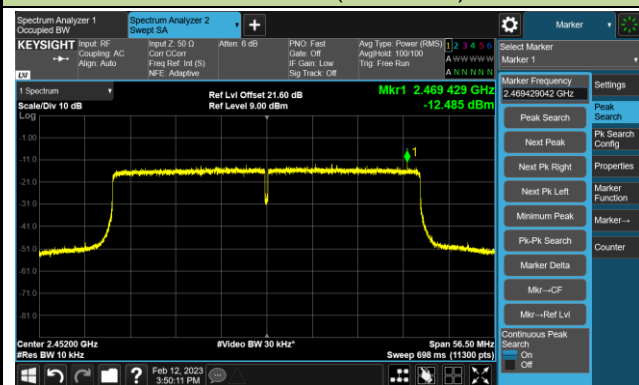

## 802.11ax-HE20 - AVGPSD - Ant 1

Channel 01 (2412MHz)

Channel 06 (2437MHz)

Channel 11 (2462MHz)

## 802.11ax-HE40 - AVGPSD - Ant 1

Channel 03 (2422MHz)

Channel 06 (2437MHz)

Channel 09 (2452MHz)

## 802.11be-EHT20 - AVGPSD - Ant 1

Channel 01 (2412MHz)

Channel 06 (2437MHz)

Channel 11 (2462MHz)