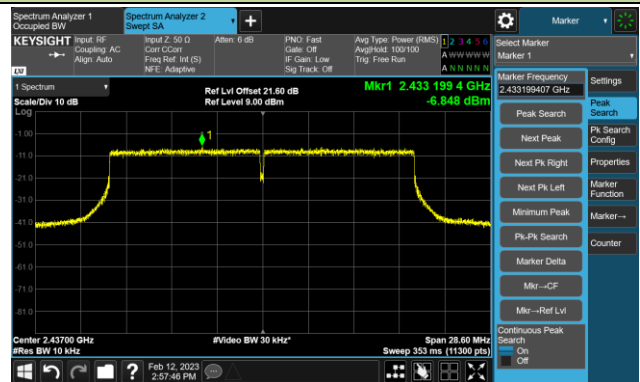

## 802.11ax-HE20 - AVGPSD - Ant 1

Channel 01 (2412MHz)

Channel 06 (2437MHz)

Channel 11 (2462MHz)