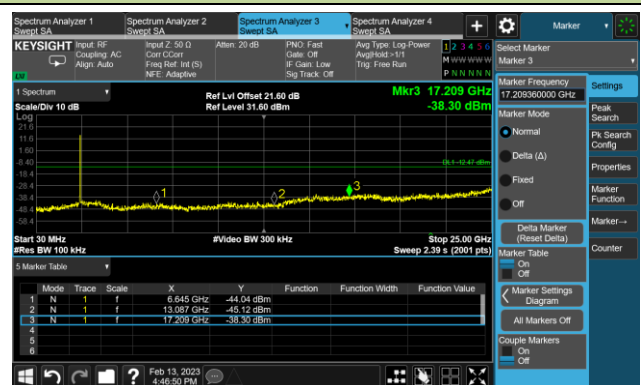

Spurious Emission