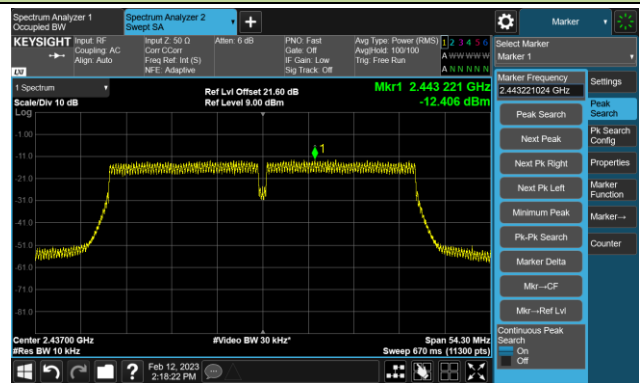

Channel 06 (2437MHz)