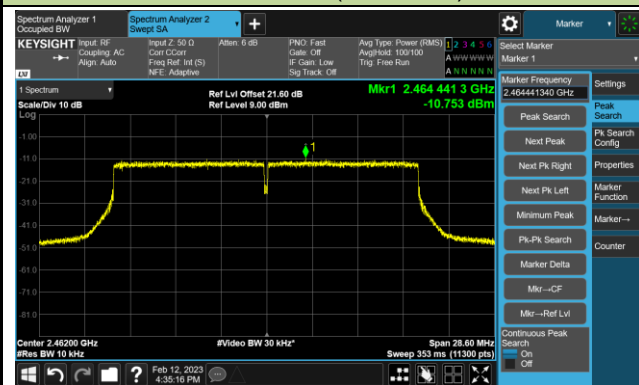

## 802.11be-EHT20 - AVGPSD - Ant 2

Channel 01 (2412MHz)

Channel 06 (2437MHz)

Channel 11 (2462MHz)