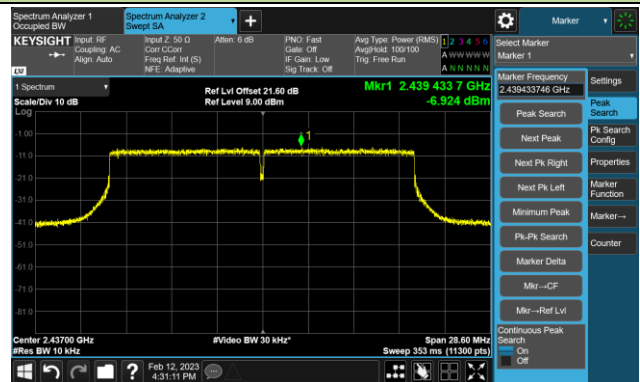

802.11ax-HE40 - AVGPSD - Ant 2

Channel 03 (2422MHz)

Channel 06 (2437MHz)

Channel 09 (2452MHz)

## 802.11be-EHT20 - AVGPSD - Ant 2

Channel 01 (2412MHz)

Channel 06 (2437MHz)

Channel 11 (2462MHz)