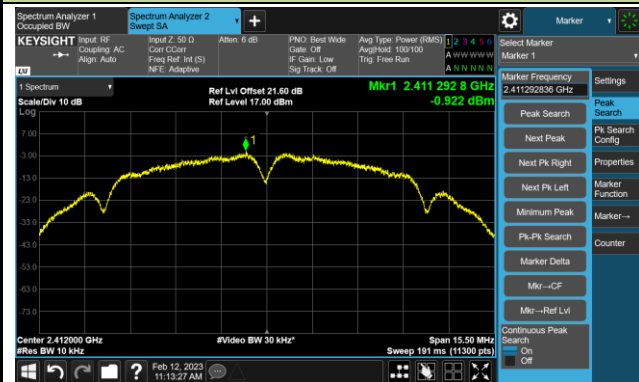

802.11b - AVGPSD - Ant 2

Channel 01 (2412MHz)