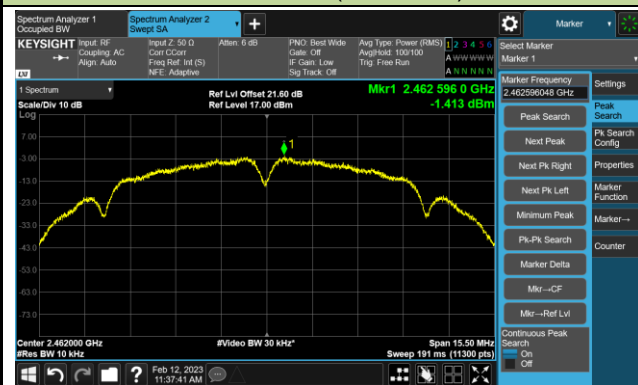

Channel 11 (2462MHz)