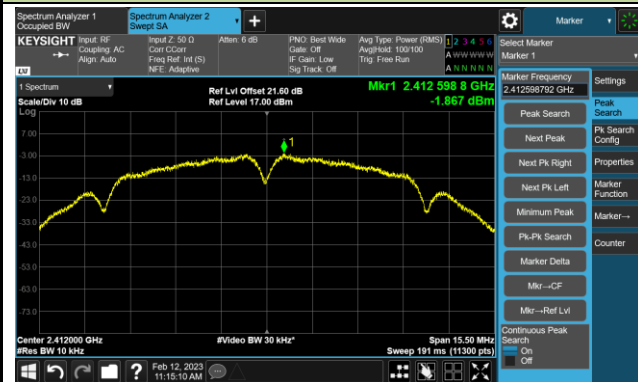

802.11b - AVGPSD - Ant 3

Channel 01 (2412MHz)