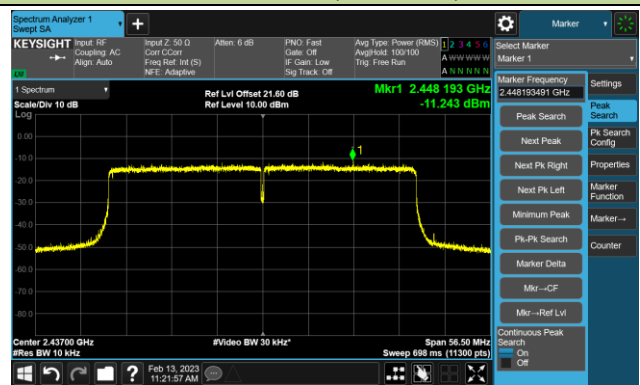

Channel 06 (2437MHz)