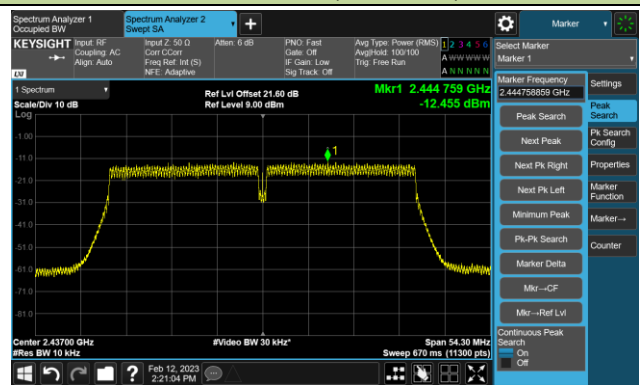

Channel 06 (2437MHz)