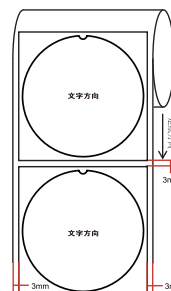

料号: 7202508665

标贴尺寸图

圆: 48.5*48.5mm ±0.2

外框方形: 50*50mm ±0.2

文字转曲 (来料效果图)

备注:

1) S/N码由工厂用 23*6(7210500124) 空白标贴打印, 贴于产品规格标贴指定位置;

2) MAC地址、SSID由工厂直接打印于产品规格标贴指定位置。

MAC: 条码由“XXXXXXXXXXXX”生成, 文本格式写成“XX-XX-XX-XX-XX-XX”; 具体内容以软件生成为准

SSID: “Deco_”为固定内容, XXXX为MAC地址后四位(大写), 具体内容以软件生成为准

3) 图示条码均为示意, 具体请以生产实际为准。

走纸示意图:

跳距: 3mm

边距: 3mm

深圳市联洲国际技术有限公司			
名称	Deco BE85 2.0_产品规格标贴	Logo	Pantone 877C
版本	A1	底色	白色
材质	100#珠光合成纸+雾膜	文字	Pantone 877C
模具	Seven-236	其它	Pantone 877C
机型版本号	Deco BE85 2.0	结构工程师	
设计	陈映微	硬件工程师	
完成日期	2023-02-01	产品工程师	
记录与上一版的区别		平面负责人	