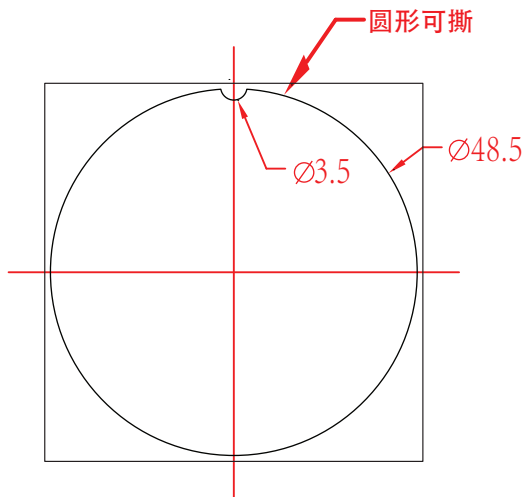

料号: 7202508665

标贴尺寸图

圆: 48.5*48.5mm ±0.2

外框方形: 50*50mm ±0.2

文字转曲 (来料效果图)

备注:

1) S/N码由工厂用 23*6(7210500124) 空白标贴打印, 贴于产品规格标贴指定位置;

2) MAC地址、SSID由工厂直接打印于产品规格标贴指定位置。

MAC: 条码由“XXXXXXXXXXXX”生成, 文本格式写成“XX-XX-XX-XX-XX-XX”; 具体内容以软件生成为准

SSID: “Deco_”为固定内容, XXXX为MAC地址后四位(大写), 具体内容以软件生成为准

3) 图示条码均为示意, 具体请以生产实际为准。

走纸示意图:

跳距: 3mm

边距: 3mm

深圳市联洲国际技术有限公司			
名称	Deco BE85 2.0_产品规格标贴	Logo	Pantone 877C
版本	A1	底色	白色
材质	100#珠光合成纸+雾膜	文字	Pantone 877C
模具	Seven-236	其它	Pantone 877C
机型版本号	Deco BE85 2.0	结构工程师	
设计	陈映微	硬件工程师	
完成日期	2023-02-01	产品工程师	
记录与上一版的区别		平面负责人	