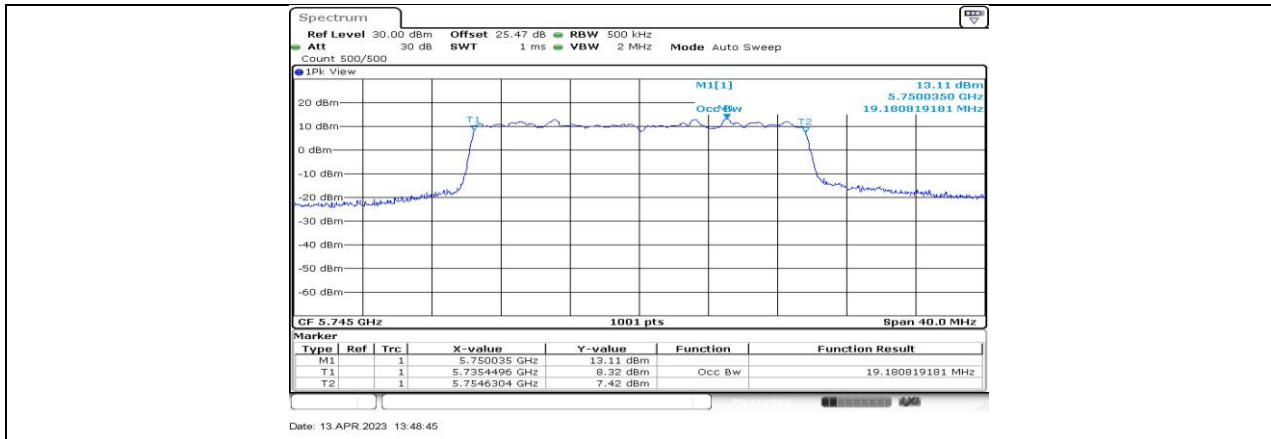

**11AX160-CDD\_Ant3\_5570**

11BE20-CDD\_Ant3\_5180

11BE20-CDD\_Ant4\_5180

11BE20-CDD\_Ant1\_5200

Date: 13.APR.2023 13:19:03

Date: 13.APR.2023 13:19:18

Date: 13.APR.2023 13:19:34

**11BE20-CDD\_Ant3\_5320**