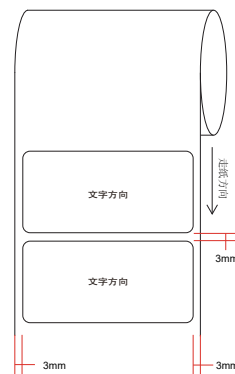

料号: 7202508496

31.7mm

8.8mm

69.7*38.2mm, R3.5, C2, 公差±0.2mm

文字转曲线 (供应商来料效果图)

备注:

- 1) S/N码由工厂用35*7mm空白标贴 (7210500061) 打印, 贴于锡标指定位置;
MAC/PIN/SSID由工厂直接打印于锡标上, MAC条码由“XXXXXXXXXXXX”生成, 文本打印成:
XX-XX-XX-XX-XX-XX.
- 2) SSID编码规则以软件为准。
- 3) 图示条码均为示意, 具体请以生产实际为准。

二维码制: QR CODE;

二维码尺寸: 10*10 mm; 误差要求正负1MM;

二维码内容: “WIFI:T:WPA;S:SSID;P:Wireless Password/PIN;”, 其中“SSID”及“Wireless Password/PIN”内容与产品规格标贴SSID及Wireless Password/PIN一维码内容对应; 对于双频及三频产品, 打印2.4G Wi-Fi的二维码

卷装供货
跳距: 3mm
边距: 3mm