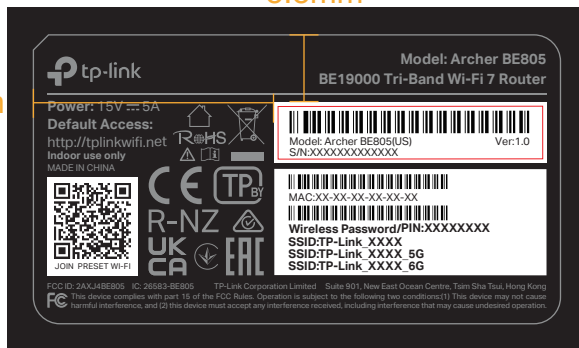

料号: 7202508496

31.7mm

8.8mm

69.7*38.2mm, R3.5, C2, 公差±0.2mm

文字转曲线 (供应商来料效果图)

备注:

- 1) S/N码由工厂用35*7mm空白标贴 (7210500061) 打印, 贴于锡标指定位置;
MAC/PIN/SSID由工厂直接打印于锡标上, MAC条码由“XXXXXXXXXXXX”生成, 文本打印成:
XX-XX-XX-XX-XX-XX.
- 2) SSID编码规则以软件为准。
- 3) 图示条码均为示意, 具体请以生产实际为准。

二维码制: QR CODE;

二维码尺寸: 10*10 mm; 误差要求正负1MM;

二维码内容: “WIFI:T:WPA;S:SSID;P:Wireless Password/PIN;”, 其中“SSID”及“Wireless Password/PIN”内容与产品规格标贴SSID及Wireless Password/PIN一维码内容对应; 对于双频及三频产品, 打印2.4G Wi-Fi的二维码

卷装供货
跳距: 3mm
边距: 3mm