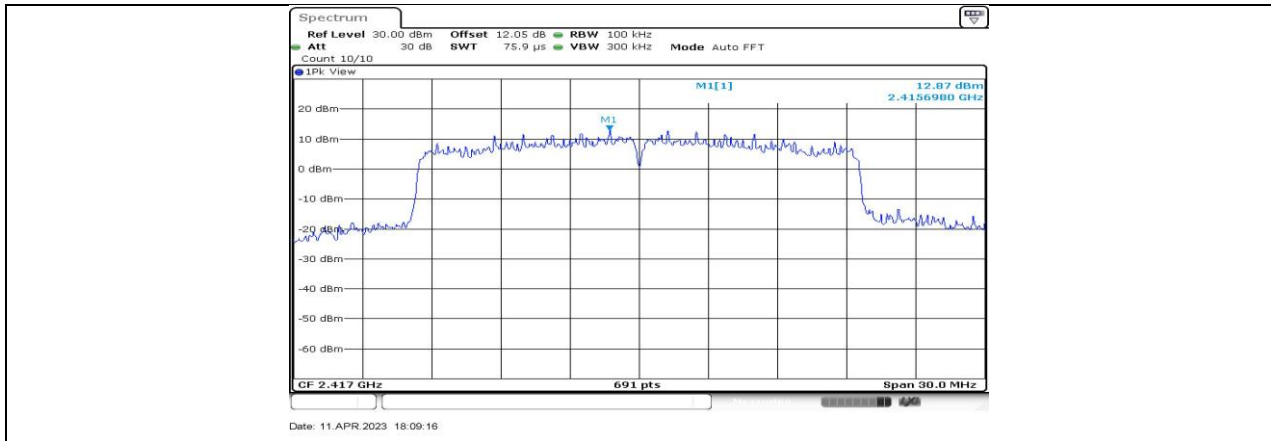

11G-CDD_Ant4_2457_1000~26500

11G-CDD_Ant4_2462_0~Reference

11G-CDD_Ant4_2462_30~1000

11G-CDD_Ant4_2462_1000~26500

11AX20-CDD_Ant2_2412_1000~26500

11AX20-CDD_Ant3_2412_1000~26500

11AX20-CDD_Ant1_2457_0~Reference