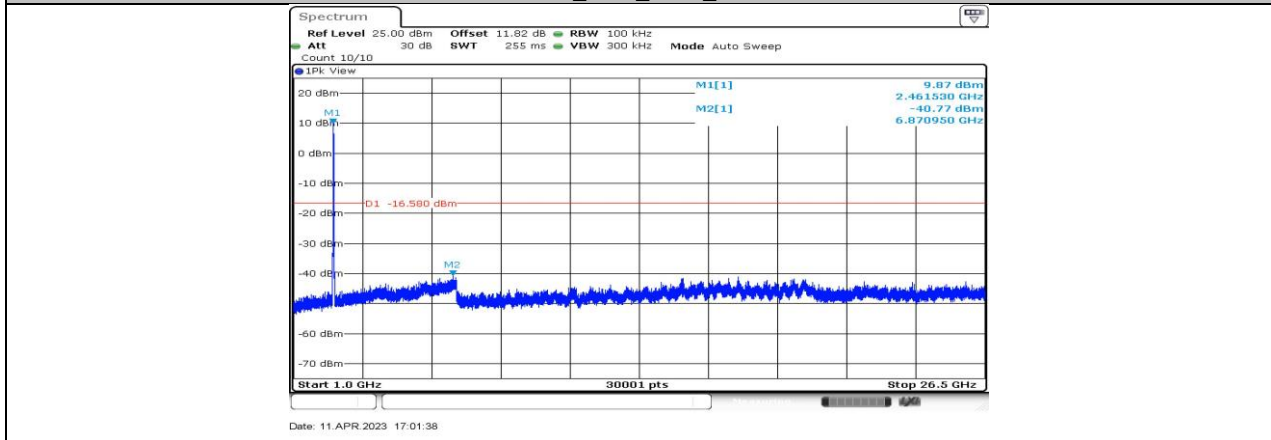

11G-CDD_Ant4_2457_1000~26500

11G-CDD_Ant4_2462_0~Reference

11G-CDD_Ant4_2462_30~1000

11G-CDD_Ant4_2462_1000~26500

11AX20-CDD_Ant2_2412_1000~26500

11AX20-CDD_Ant3_2412_1000~26500

11AX20-CDD_Ant1_2457_0~Reference

11AX20-CDD_Ant1_2457_30~1000

11AX20-CDD_Ant1_2457_1000~26500

11AX20-CDD_Ant4_2457_1000~26500