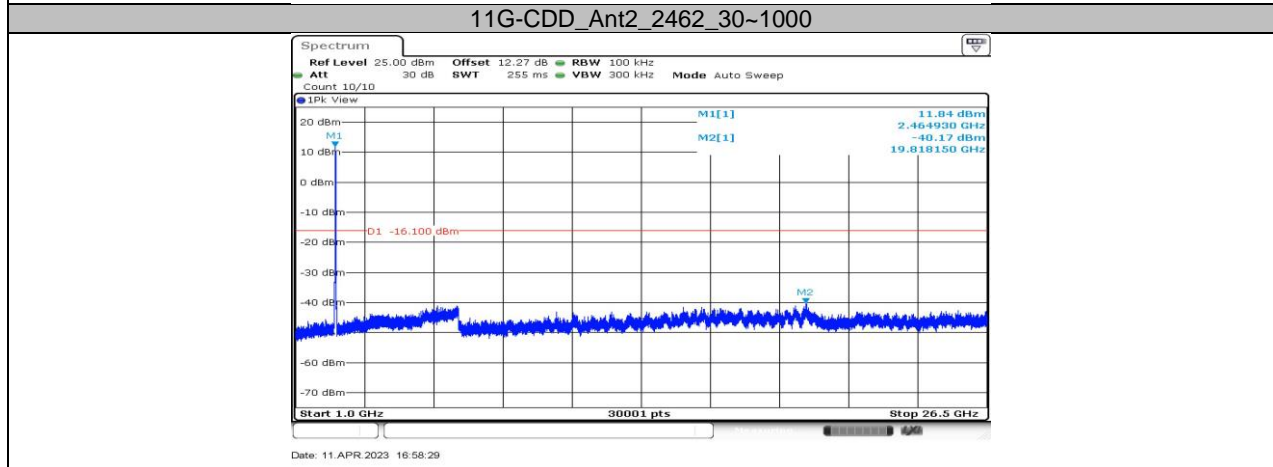

11G-CDD_Ant4_2457_1000~26500

11G-CDD_Ant4_2462_0~Reference

11G-CDD_Ant4_2462_30~1000

11G-CDD_Ant4_2462_1000~26500

11AX20-CDD_Ant2_2412_1000~26500

11AX20-CDD_Ant3_2412_1000~26500

11AX20-CDD_Ant1_2457_0~Reference

11AX20-CDD_Ant1_2457_30~1000

11AX20-CDD_Ant1_2457_1000~26500

11AX20-CDD_Ant4_2457_1000~26500