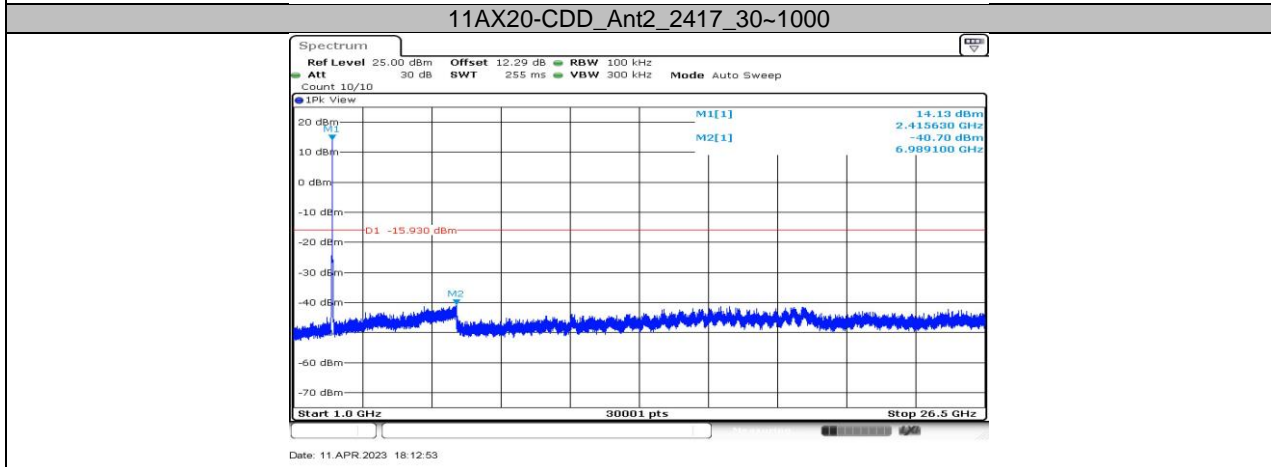

11G-CDD_Ant4_2457_1000~26500

11G-CDD_Ant4_2462_0~Reference

11G-CDD_Ant4_2462_30~1000

11G-CDD_Ant4_2462_1000~26500

11AX20-CDD_Ant2_2412_1000~26500

11AX20-CDD_Ant3_2412_1000~26500

11AX20-CDD_Ant1_2457_0~Reference

11AX20-CDD_Ant1_2457_30~1000

11AX20-CDD_Ant1_2457_1000~26500

11AX20-CDD_Ant4_2457_1000~26500