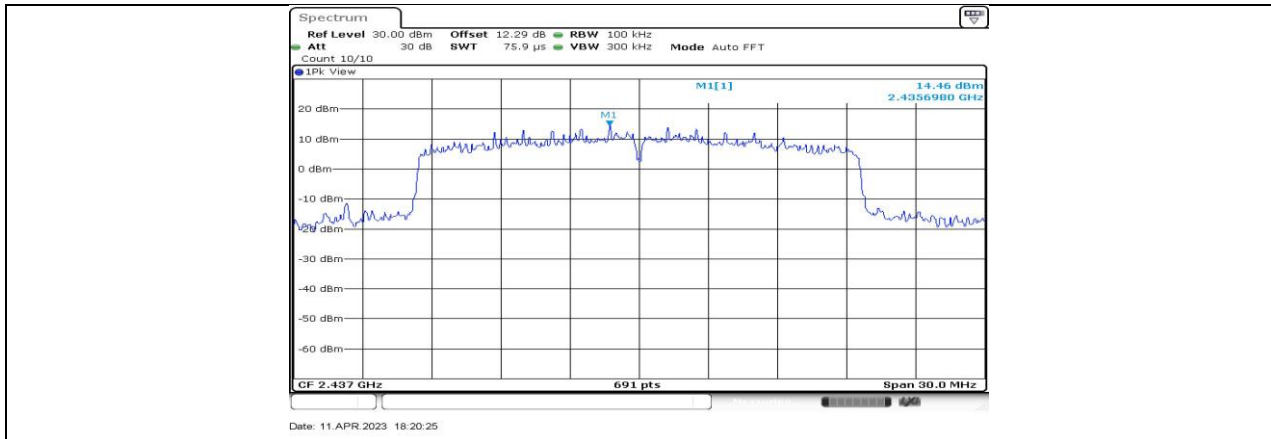

11G-CDD_Ant4_2457_1000~26500

11G-CDD_Ant4_2462_0~Reference

11G-CDD_Ant4_2462_30~1000

11G-CDD_Ant4_2462_1000~26500

11AX20-CDD_Ant2_2412_1000~26500

11AX20-CDD_Ant3_2412_1000~26500

11AX20-CDD_Ant1_2457_0~Reference

11AX20-CDD_Ant1_2457_30~1000

11AX20-CDD_Ant1_2457_1000~26500

11AX20-CDD_Ant4_2457_1000~26500