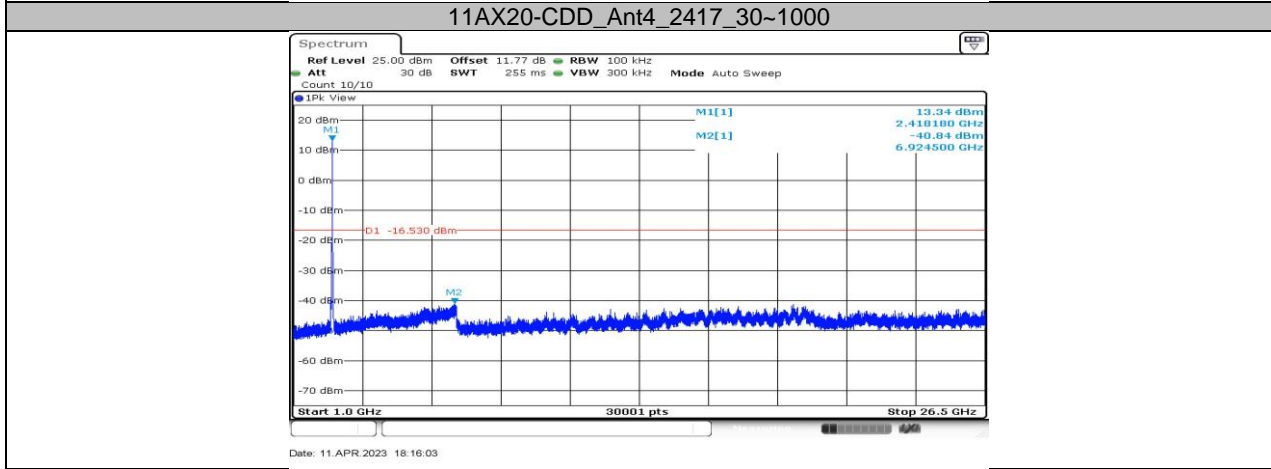

11G-CDD_Ant4_2457_1000~26500

11G-CDD_Ant4_2462_0~Reference

11G-CDD_Ant4_2462_30~1000

11G-CDD_Ant4_2462_1000~26500

11AX20-CDD_Ant2_2412_1000~26500

11AX20-CDD_Ant3_2412_1000~26500

11AX20-CDD_Ant1_2457_0~Reference

11AX20-CDD_Ant1_2457_30~1000

11AX20-CDD_Ant1_2457_1000~26500

11AX20-CDD_Ant4_2457_1000~26500