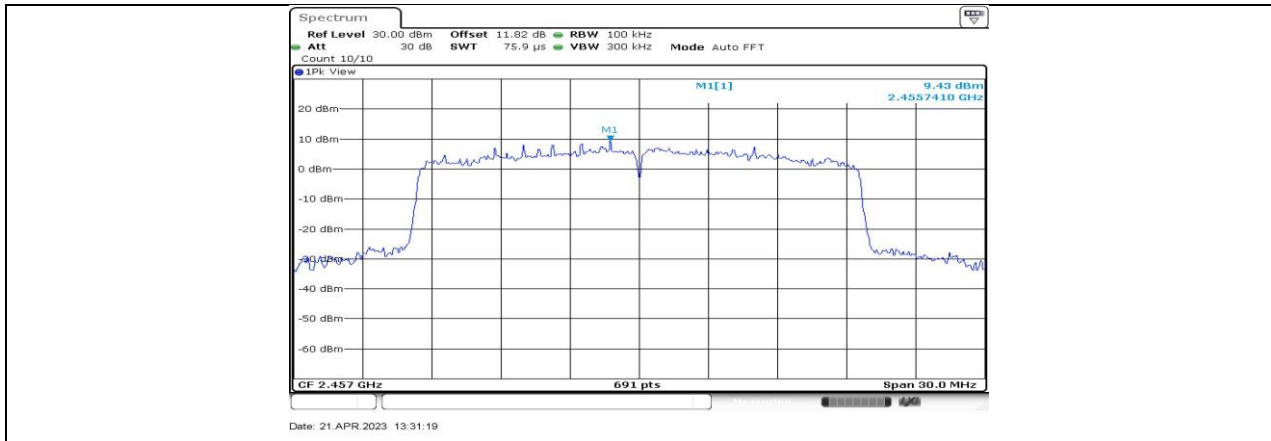

11AX20-CDD_Ant4_2457_1000~26500