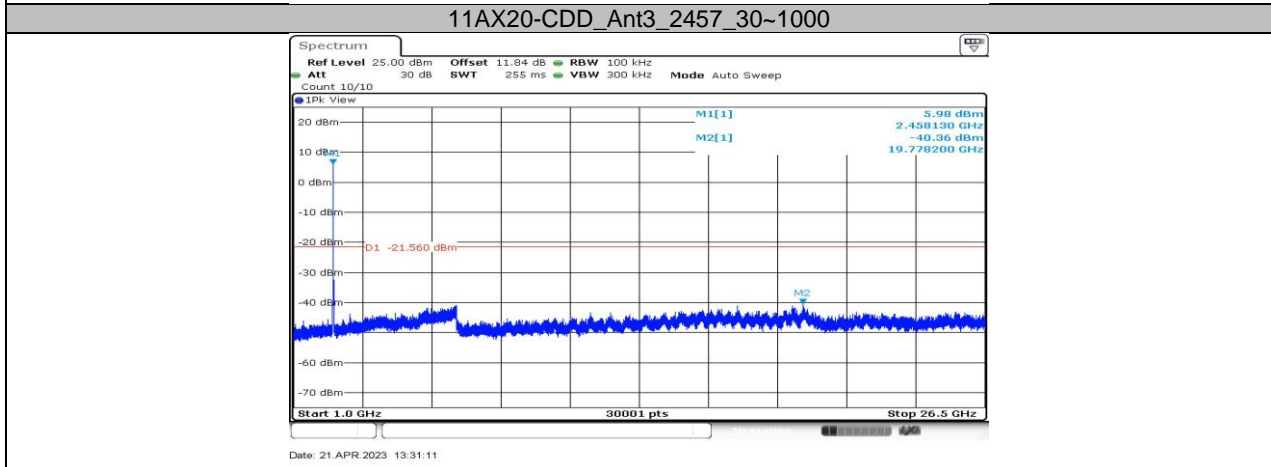

11G-CDD_Ant4_2457_1000~26500

11G-CDD_Ant4_2462_0~Reference

11G-CDD_Ant4_2462_30~1000

11G-CDD_Ant4_2462_1000~26500

11AX20-CDD_Ant2_2412_1000~26500

11AX20-CDD_Ant3_2412_1000~26500

11AX20-CDD_Ant1_2457_0~Reference

11AX20-CDD_Ant1_2457_30~1000

11AX20-CDD_Ant1_2457_1000~26500

11AX20-CDD_Ant4_2457_1000~26500