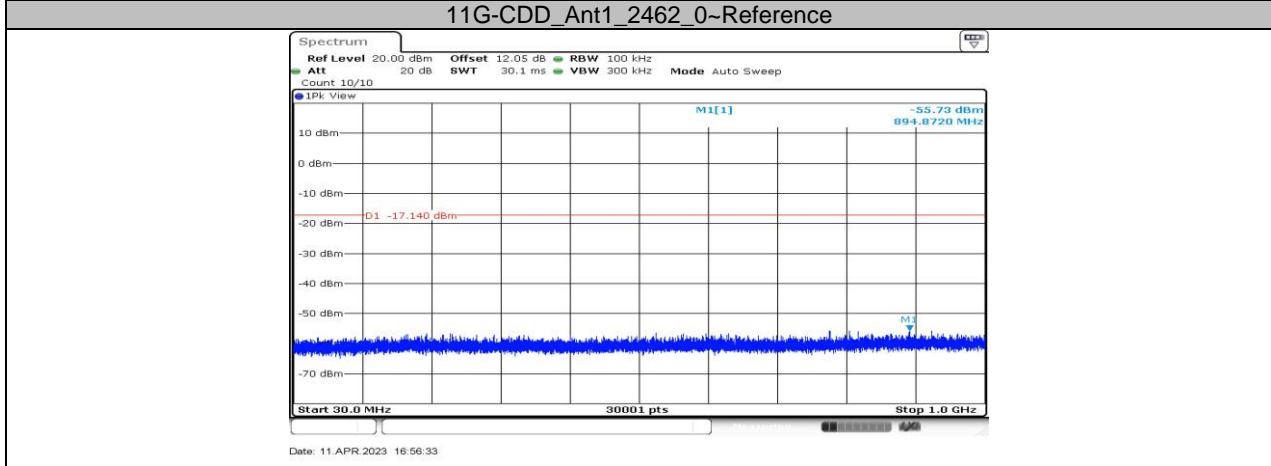

11G-CDD_Ant4_2457_1000~26500

11G-CDD_Ant4_2462_0~Reference

11G-CDD_Ant4_2462_30~1000

11G-CDD_Ant4_2462_1000~26500

11AX20-CDD_Ant2_2412_1000~26500

11AX20-CDD_Ant3_2412_1000~26500

11AX20-CDD_Ant1_2457_0~Reference

11AX20-CDD_Ant1_2457_30~1000

11AX20-CDD_Ant1_2457_1000~26500

11AX20-CDD_Ant4_2457_1000~26500