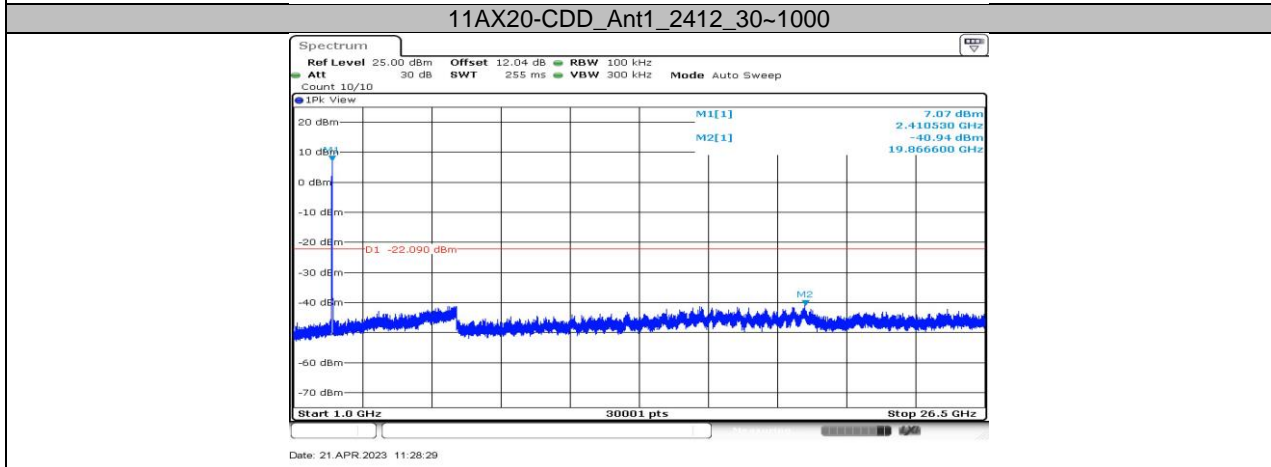

11G-CDD_Ant4_2457_1000~26500

11G-CDD_Ant4_2462_0~Reference

11G-CDD_Ant4_2462_30~1000

11G-CDD_Ant4_2462_1000~26500

11AX20-CDD_Ant2_2412_1000~26500

11AX20-CDD_Ant3_2412_1000~26500

11AX20-CDD_Ant1_2457_0~Reference

11AX20-CDD_Ant1_2457_30~1000

11AX20-CDD_Ant1_2457_1000~26500

11AX20-CDD_Ant4_2457_1000~26500