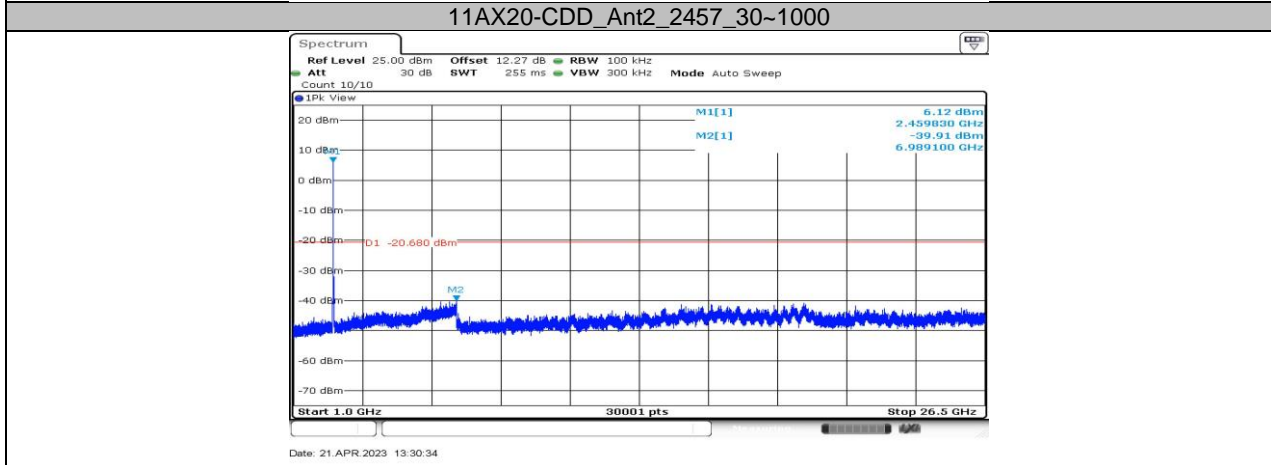

11G-CDD_Ant4_2457_1000~26500

11G-CDD_Ant4_2462_0~Reference

11G-CDD_Ant4_2462_30~1000

11G-CDD_Ant4_2462_1000~26500

11AX20-CDD_Ant2_2412_1000~26500

11AX20-CDD_Ant3_2412_1000~26500

11AX20-CDD_Ant1_2457_0~Reference

11AX20-CDD_Ant1_2457_30~1000

11AX20-CDD_Ant1_2457_1000~26500

11AX20-CDD_Ant4_2457_1000~26500