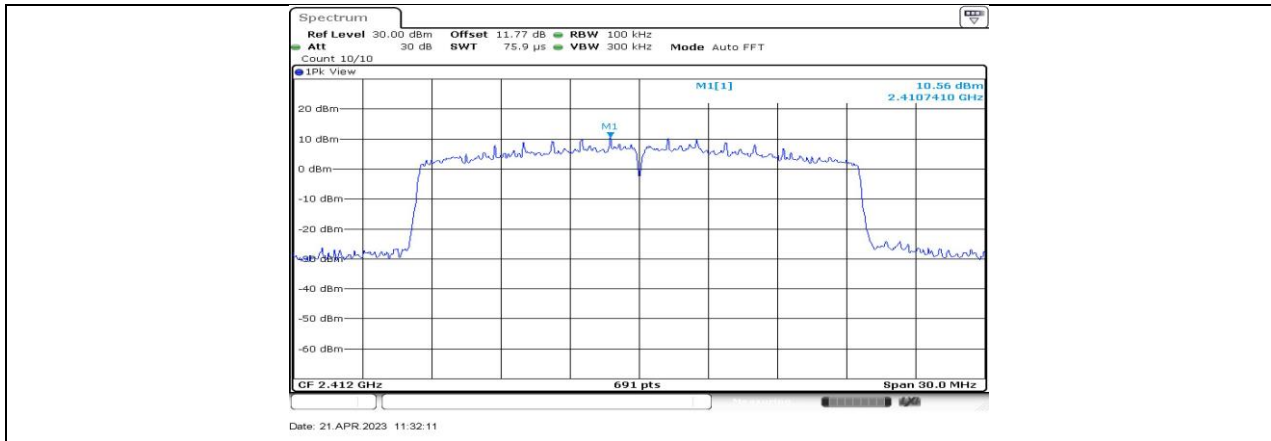

11G-CDD_Ant4_2457_1000~26500

11G-CDD_Ant4_2462_0~Reference

11G-CDD_Ant4_2462_30~1000

11G-CDD_Ant4_2462_1000~26500

11AX20-CDD_Ant2_2412_1000~26500

11AX20-CDD_Ant3_2412_1000~26500

11AX20-CDD_Ant1_2457_0~Reference