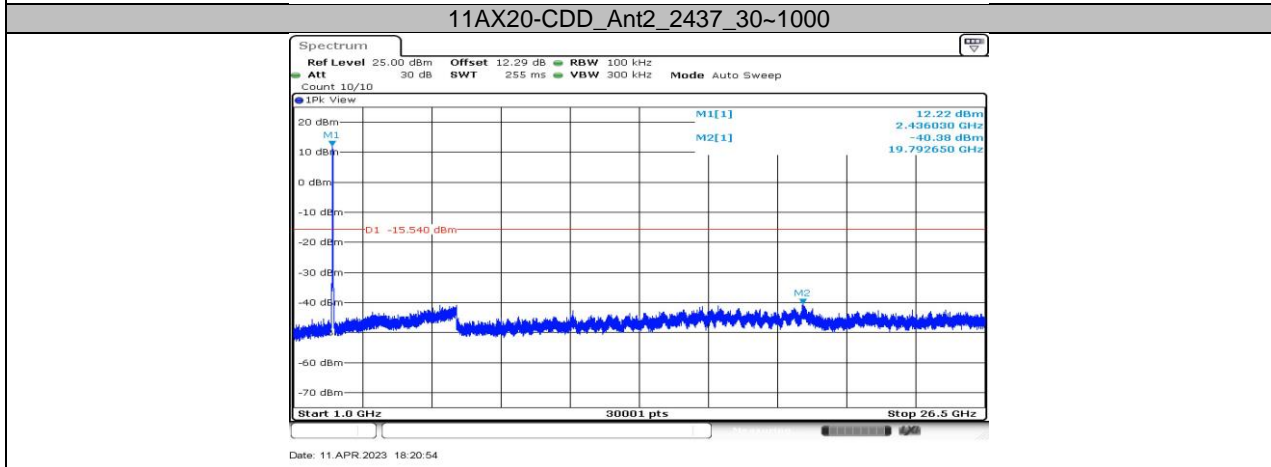

11G-CDD_Ant4_2457_1000~26500

11G-CDD_Ant4_2462_0~Reference

11G-CDD_Ant4_2462_30~1000

11G-CDD_Ant4_2462_1000~26500

11AX20-CDD_Ant2_2412_1000~26500

11AX20-CDD_Ant3_2412_1000~26500

11AX20-CDD_Ant1_2457_0~Reference

11AX20-CDD_Ant1_2457_30~1000

11AX20-CDD_Ant1_2457_1000~26500

11AX20-CDD_Ant4_2457_1000~26500