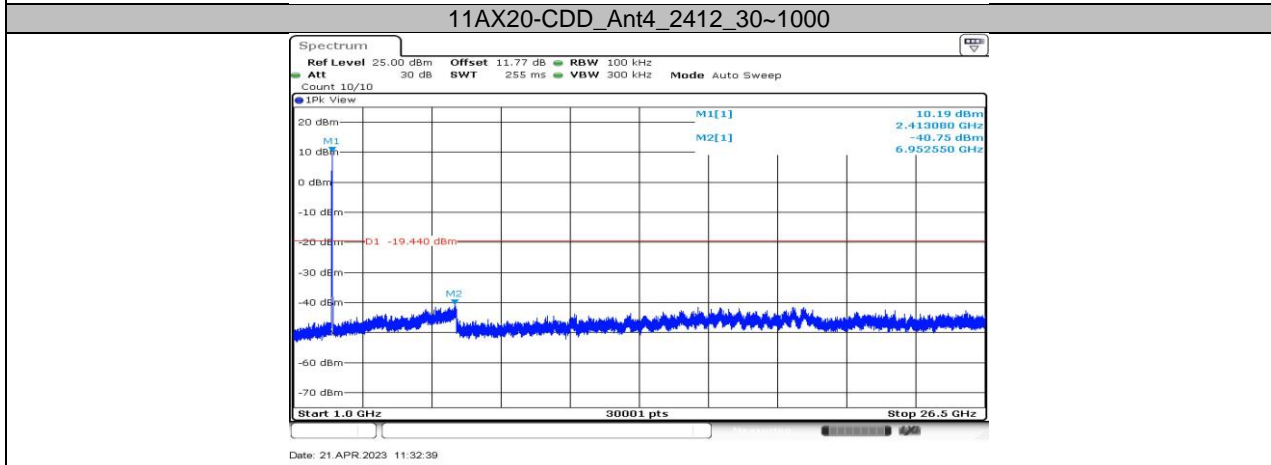

11G-CDD_Ant4_2457_1000~26500

11G-CDD_Ant4_2462_0~Reference

11G-CDD_Ant4_2462_30~1000

11G-CDD_Ant4_2462_1000~26500

11AX20-CDD_Ant2_2412_1000~26500

11AX20-CDD_Ant3_2412_1000~26500

11AX20-CDD_Ant1_2457_0~Reference

11AX20-CDD_Ant1_2457_30~1000

11AX20-CDD_Ant1_2457_1000~26500

11AX20-CDD_Ant4_2457_1000~26500