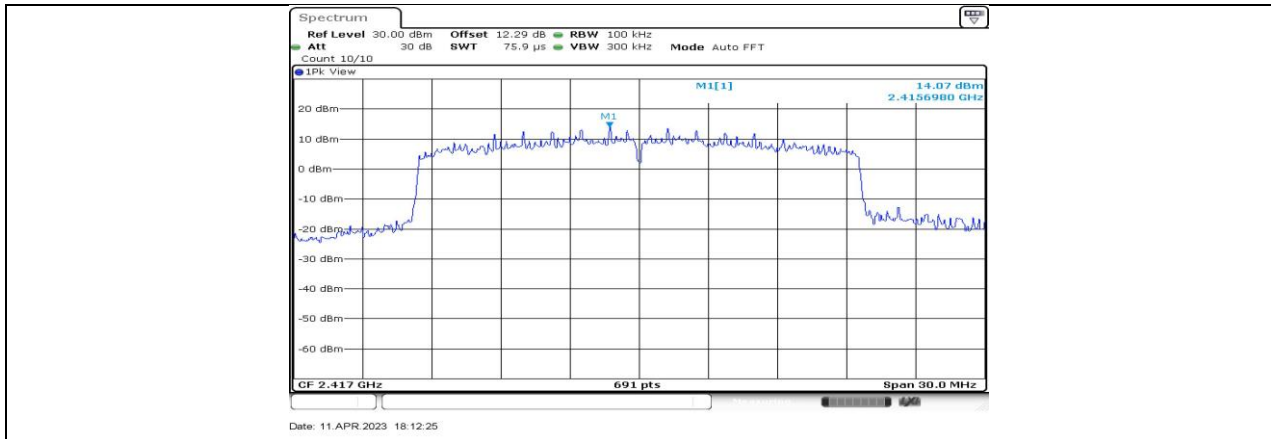

11G-CDD_Ant4_2457_1000~26500

11G-CDD_Ant4_2462_0~Reference

11G-CDD_Ant4_2462_30~1000

11G-CDD_Ant4_2462_1000~26500

11AX20-CDD_Ant2_2412_1000~26500

11AX20-CDD_Ant3_2412_1000~26500

11AX20-CDD_Ant1_2457_0~Reference