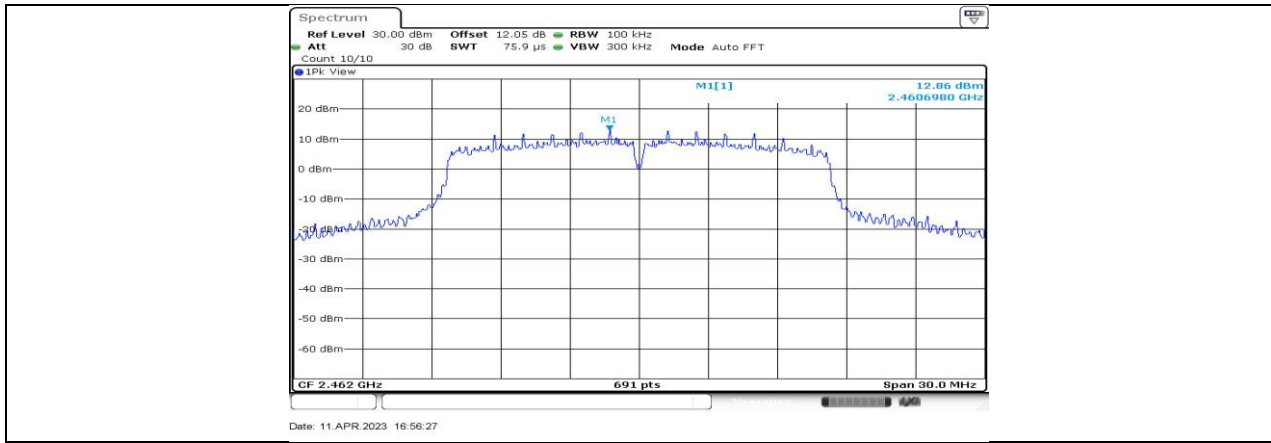

11G-CDD_Ant4_2457_1000~26500

11G-CDD_Ant4_2462_0~Reference

11G-CDD_Ant4_2462_30~1000

11G-CDD_Ant4_2462_1000~26500

11AX20-CDD_Ant2_2412_1000~26500

11AX20-CDD_Ant3_2412_1000~26500

11AX20-CDD_Ant1_2457_0~Reference