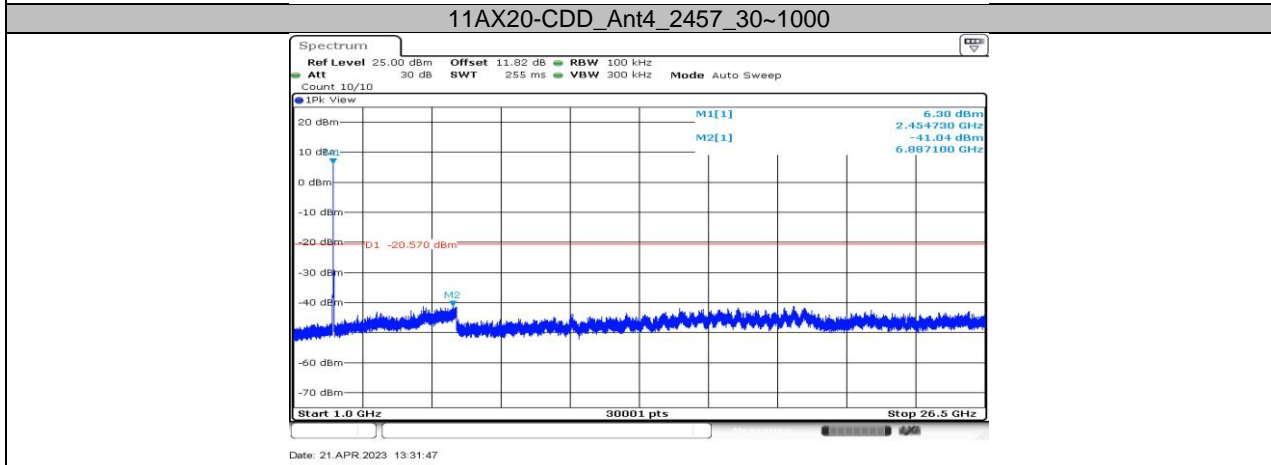

11G-CDD_Ant4_2457_1000~26500

11G-CDD_Ant4_2462_0~Reference

11G-CDD_Ant4_2462_30~1000

11G-CDD_Ant4_2462_1000~26500

11AX20-CDD_Ant2_2412_1000~26500

11AX20-CDD_Ant3_2412_1000~26500

11AX20-CDD_Ant1_2457_0~Reference

11AX20-CDD_Ant1_2457_30~1000

11AX20-CDD_Ant1_2457_1000~26500

11AX20-CDD_Ant4_2457_1000~26500