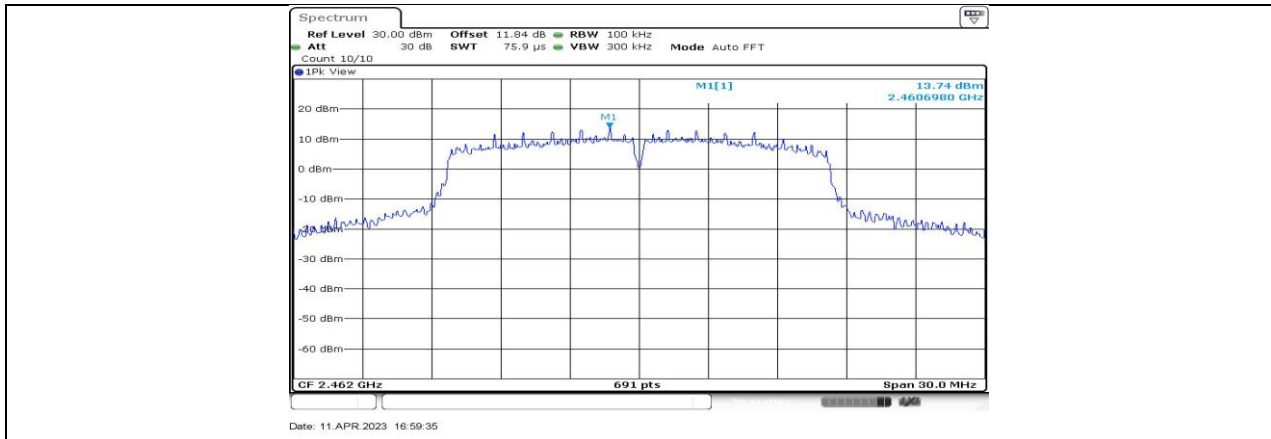

11G-CDD_Ant4_2457_1000~26500

11G-CDD_Ant4_2462_0~Reference

11G-CDD_Ant4_2462_30~1000

11G-CDD_Ant4_2462_1000~26500

11AX20-CDD_Ant2_2412_1000~26500

11AX20-CDD_Ant3_2412_1000~26500

11AX20-CDD_Ant1_2457_0~Reference