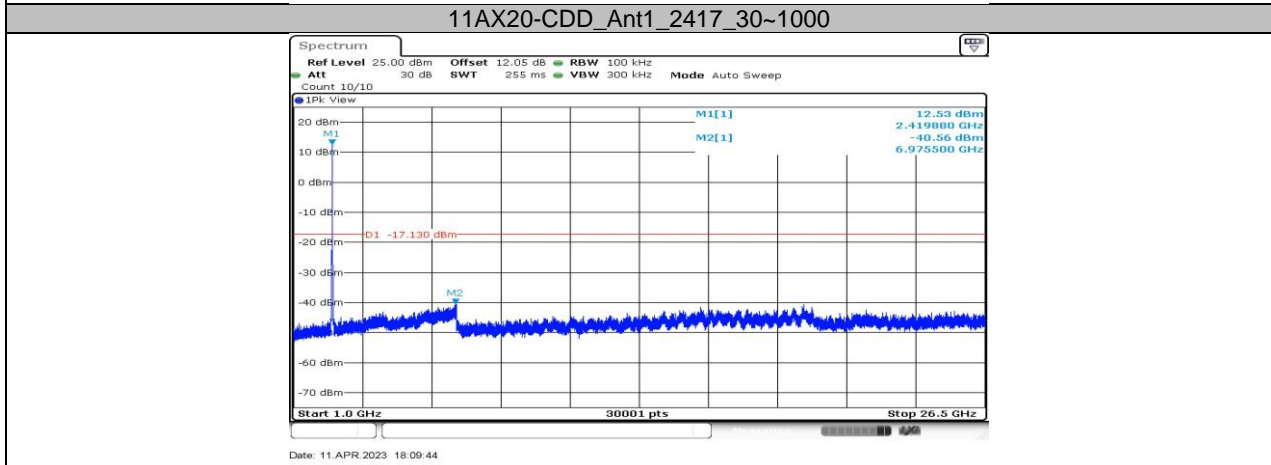

11G-CDD_Ant4_2457_1000~26500

11G-CDD_Ant4_2462_0~Reference

11G-CDD_Ant4_2462_30~1000

11G-CDD_Ant4_2462_1000~26500

11AX20-CDD_Ant2_2412_1000~26500

11AX20-CDD_Ant3_2412_1000~26500

11AX20-CDD_Ant1_2457_0~Reference

11AX20-CDD_Ant1_2457_30~1000

11AX20-CDD_Ant1_2457_1000~26500

11AX20-CDD_Ant4_2457_1000~26500