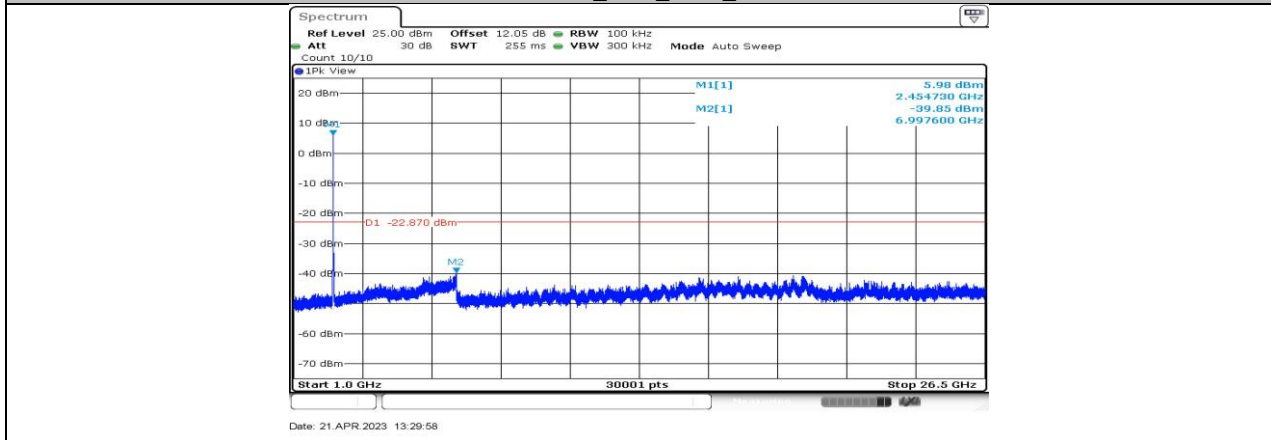

11G-CDD_Ant4_2457_1000~26500

11G-CDD_Ant4_2462_0~Reference

11G-CDD_Ant4_2462_30~1000

11G-CDD_Ant4_2462_1000~26500

11AX20-CDD_Ant2_2412_1000~26500

11AX20-CDD_Ant3_2412_1000~26500

11AX20-CDD_Ant1_2457_0~Reference

11AX20-CDD_Ant1_2457_30~1000

11AX20-CDD_Ant1_2457_1000~26500

11AX20-CDD_Ant4_2457_1000~26500