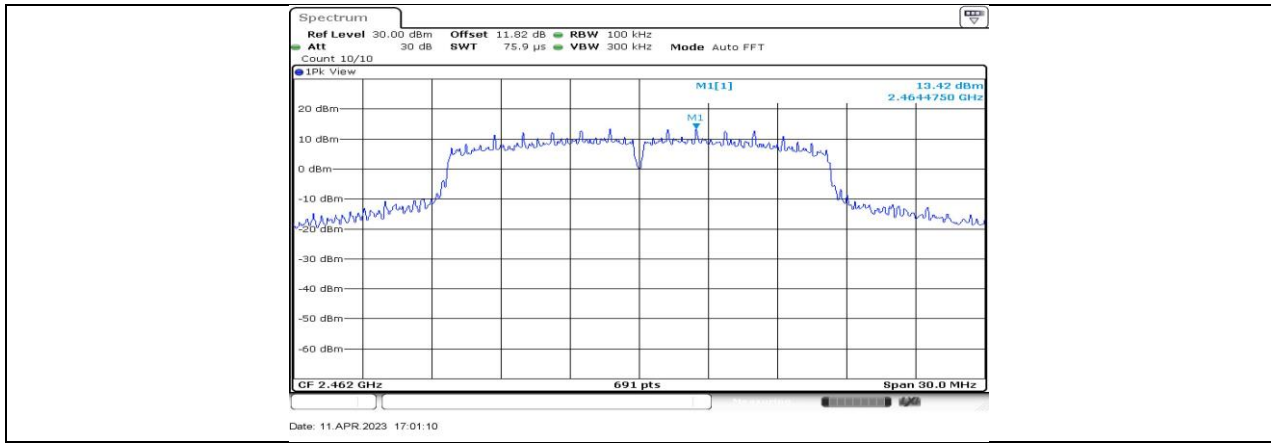

11G-CDD_Ant4_2457_1000~26500

11G-CDD_Ant4_2462_0~Reference

11G-CDD_Ant4_2462_30~1000

11G-CDD_Ant4_2462_1000~26500

11AX20-CDD_Ant2_2412_1000~26500

11AX20-CDD_Ant3_2412_1000~26500

11AX20-CDD_Ant1_2457_0~Reference