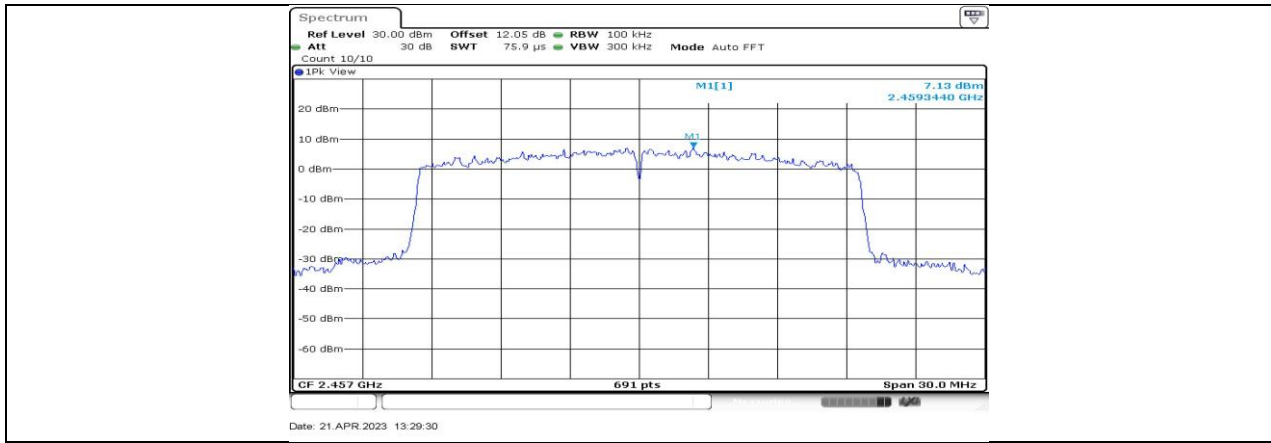

11G-CDD_Ant4_2457_1000~26500

11G-CDD_Ant4_2462_0~Reference

11G-CDD_Ant4_2462_30~1000

11G-CDD_Ant4_2462_1000~26500

11AX20-CDD_Ant2_2412_1000~26500

11AX20-CDD_Ant3_2412_1000~26500

11AX20-CDD_Ant1_2457_0~Reference