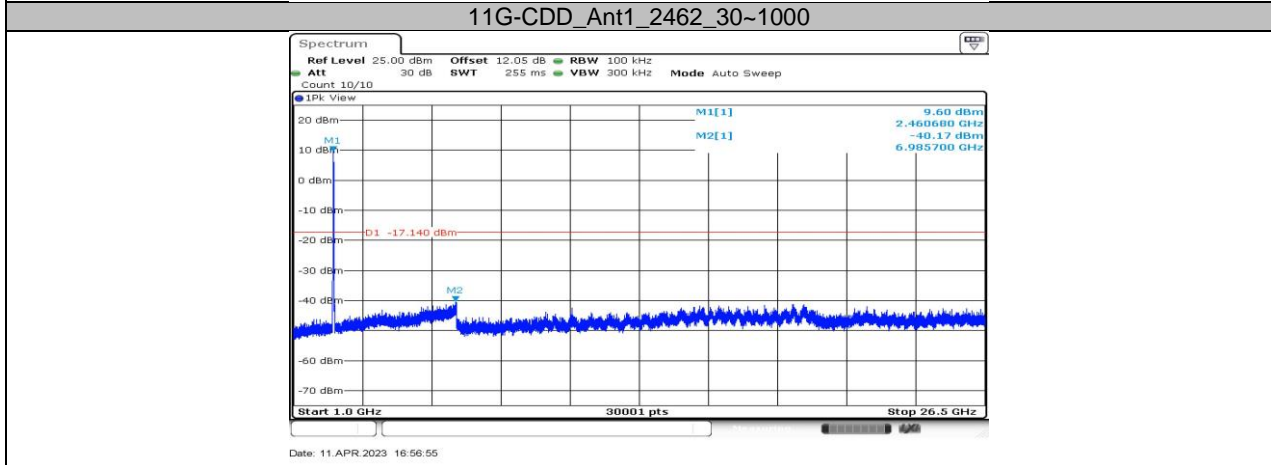

11G-CDD_Ant4_2457_1000~26500

11G-CDD_Ant4_2462_0~Reference

11G-CDD_Ant4_2462_30~1000

11G-CDD_Ant4_2462_1000~26500

11AX20-CDD_Ant2_2412_1000~26500

11AX20-CDD_Ant3_2412_1000~26500

11AX20-CDD_Ant1_2457_0~Reference

11AX20-CDD_Ant1_2457_30~1000

11AX20-CDD_Ant1_2457_1000~26500

11AX20-CDD_Ant4_2457_1000~26500