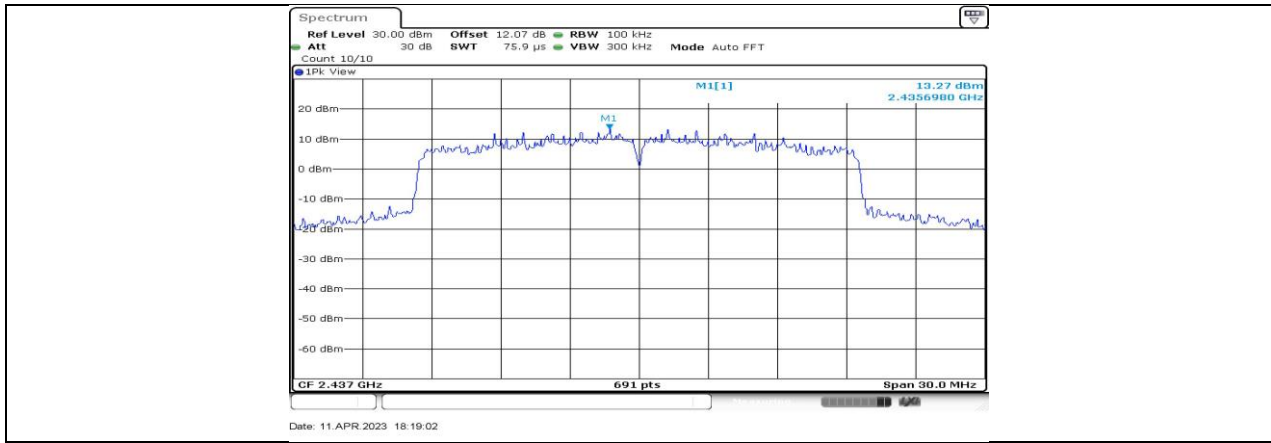

11G-CDD_Ant4_2457_1000~26500

11G-CDD_Ant4_2462_0~Reference

11G-CDD_Ant4_2462_30~1000

11G-CDD_Ant4_2462_1000~26500

11AX20-CDD_Ant2_2412_1000~26500

11AX20-CDD_Ant3_2412_1000~26500

11AX20-CDD_Ant1_2457_0~Reference