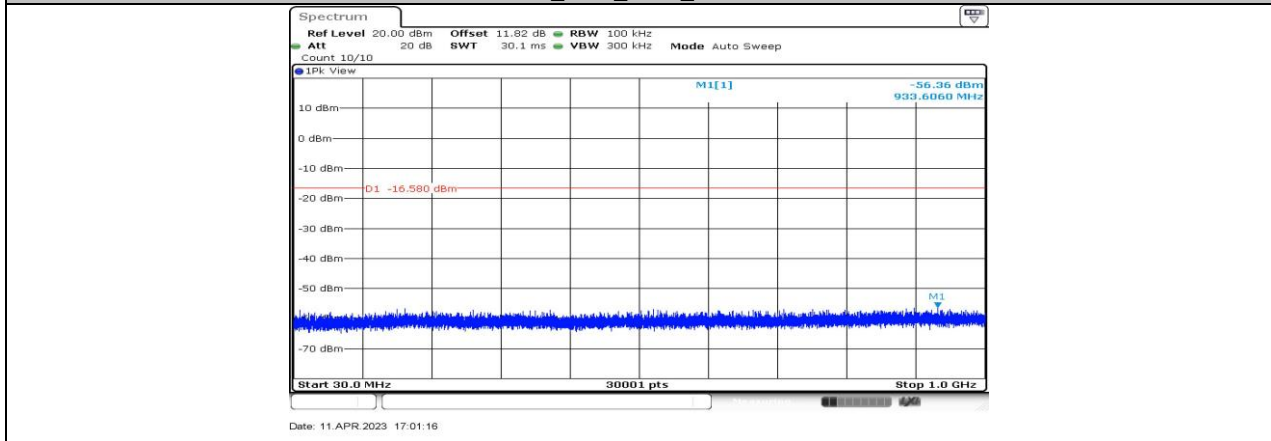

11G-CDD_Ant4_2457_1000~26500

11G-CDD_Ant4_2462_0~Reference

11G-CDD_Ant4_2462_30~1000

11G-CDD_Ant4_2462_1000~26500

11AX20-CDD_Ant2_2412_1000~26500

11AX20-CDD_Ant3_2412_1000~26500

11AX20-CDD_Ant1_2457_0~Reference

11AX20-CDD_Ant1_2457_30~1000

11AX20-CDD_Ant1_2457_1000~26500

11AX20-CDD_Ant4_2457_1000~26500