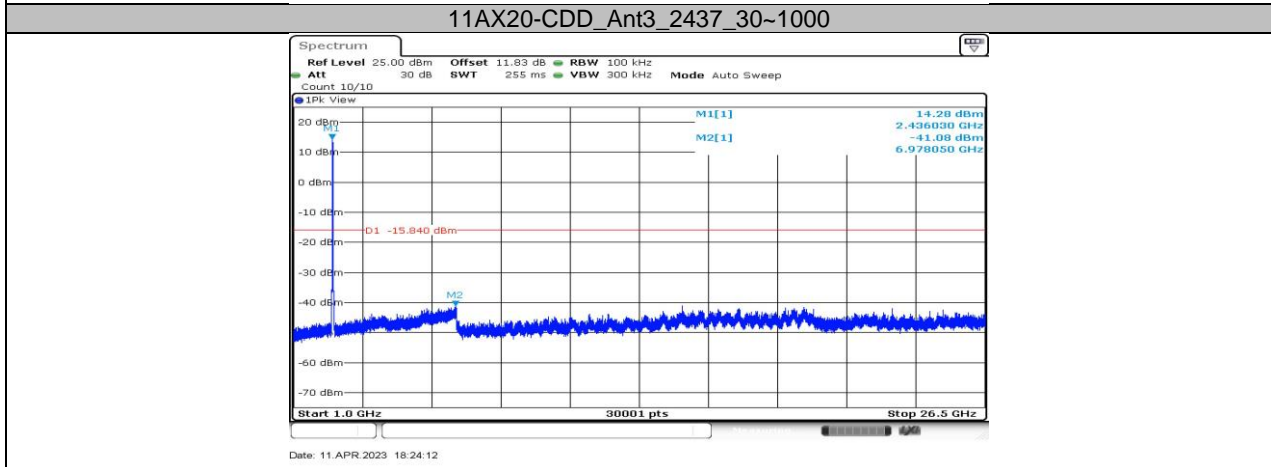

11G-CDD_Ant4_2457_1000~26500

11G-CDD_Ant4_2462_0~Reference

11G-CDD_Ant4_2462_30~1000

11G-CDD_Ant4_2462_1000~26500

11AX20-CDD_Ant2_2412_1000~26500

11AX20-CDD_Ant3_2412_1000~26500

11AX20-CDD_Ant1_2457_0~Reference