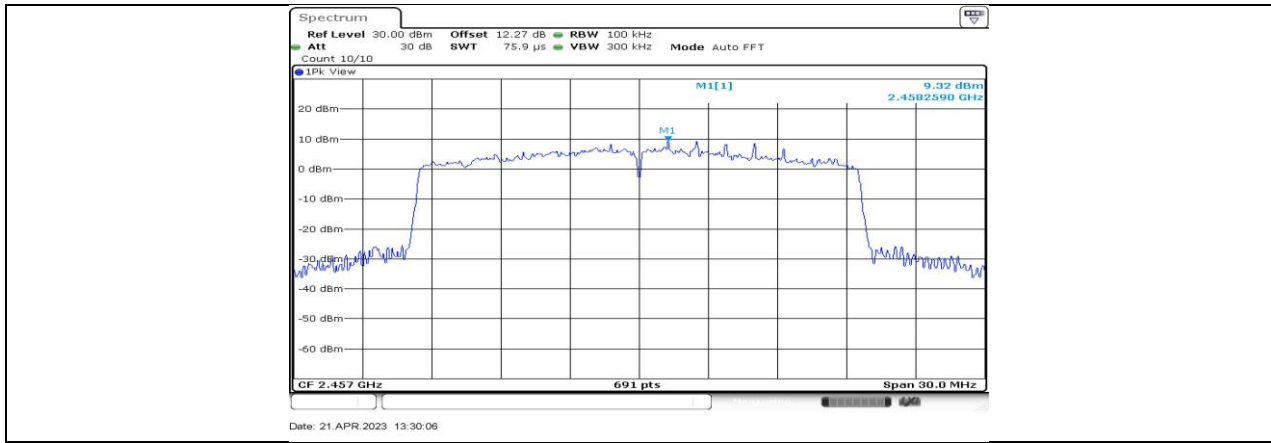

11AX20-CDD_Ant1_2457_1000~26500