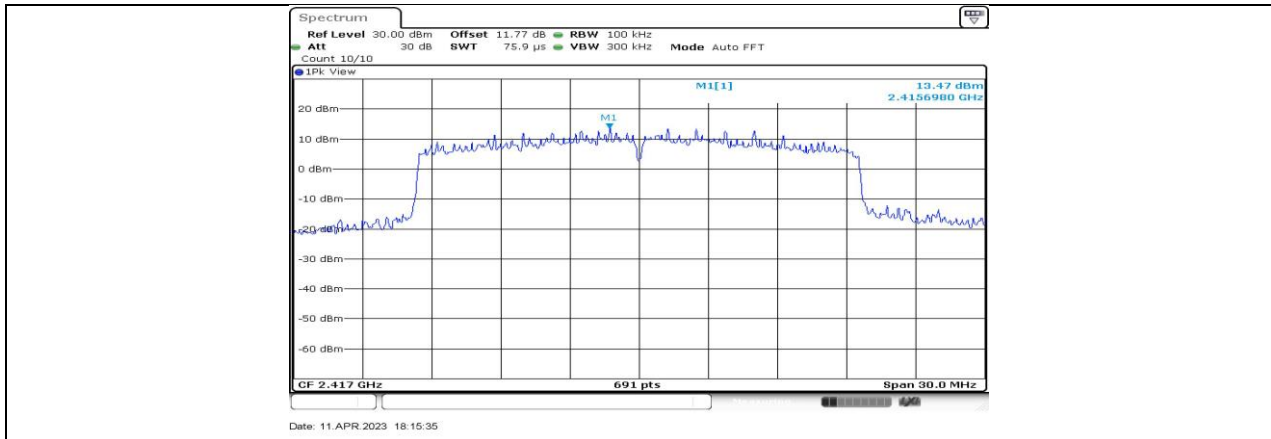

11G-CDD_Ant4_2457_1000~26500

11G-CDD_Ant4_2462_0~Reference

11G-CDD_Ant4_2462_30~1000

11G-CDD_Ant4_2462_1000~26500

11AX20-CDD_Ant2_2412_1000~26500

11AX20-CDD_Ant3_2412_1000~26500

11AX20-CDD_Ant1_2457_0~Reference