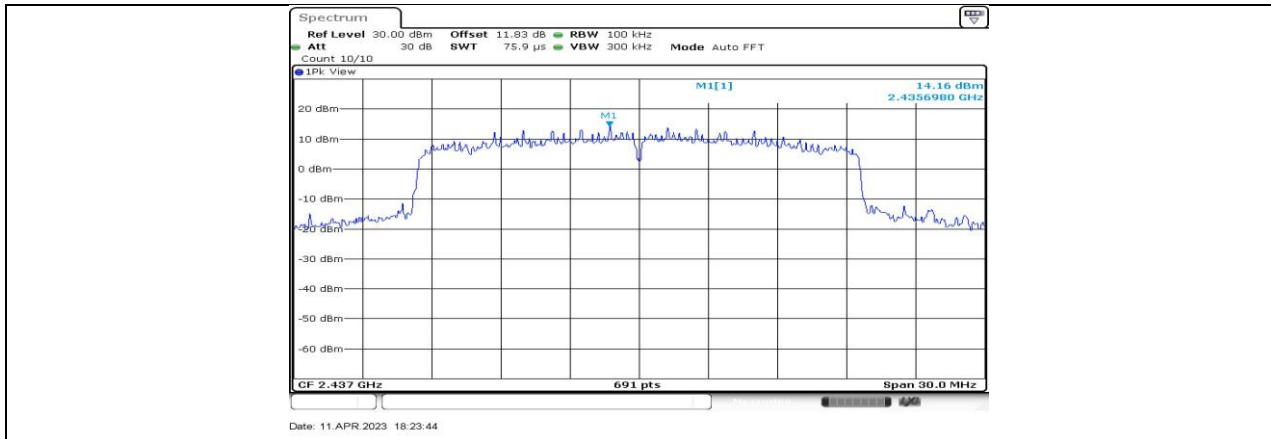

11G-CDD_Ant4_2457_1000~26500

11G-CDD_Ant4_2462_0~Reference

11G-CDD_Ant4_2462_30~1000

11G-CDD_Ant4_2462_1000~26500

11AX20-CDD_Ant2_2412_1000~26500

11AX20-CDD_Ant3_2412_1000~26500

11AX20-CDD_Ant1_2457_0~Reference

11AX20-CDD_Ant1_2457_30~1000

11AX20-CDD_Ant1_2457_1000~26500

11AX20-CDD_Ant4_2457_1000~26500