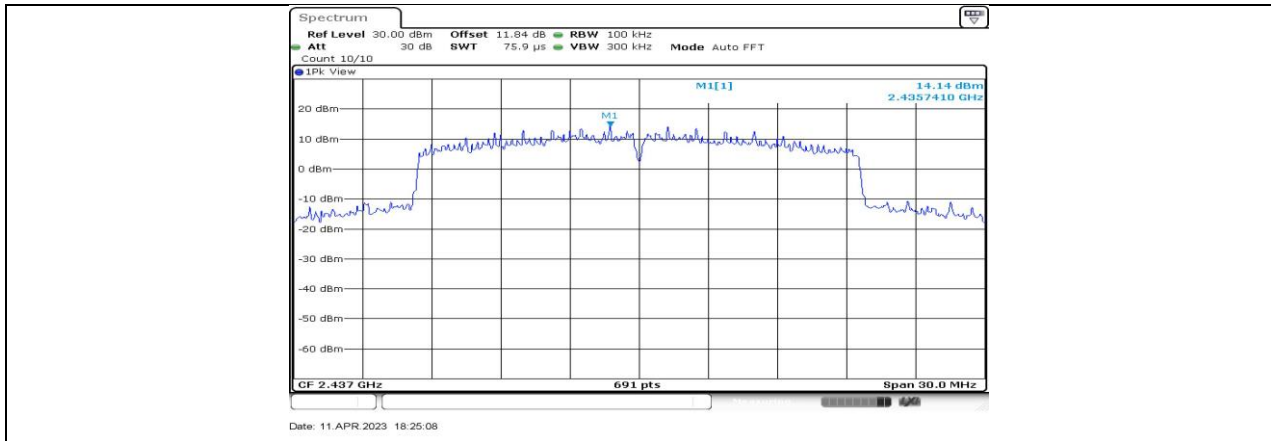

11G-CDD_Ant4_2457_1000~26500

11G-CDD_Ant4_2462_0~Reference

11G-CDD_Ant4_2462_30~1000

11G-CDD_Ant4_2462_1000~26500

11AX20-CDD_Ant2_2412_1000~26500

11AX20-CDD_Ant3_2412_1000~26500

11AX20-CDD_Ant1_2457_0~Reference