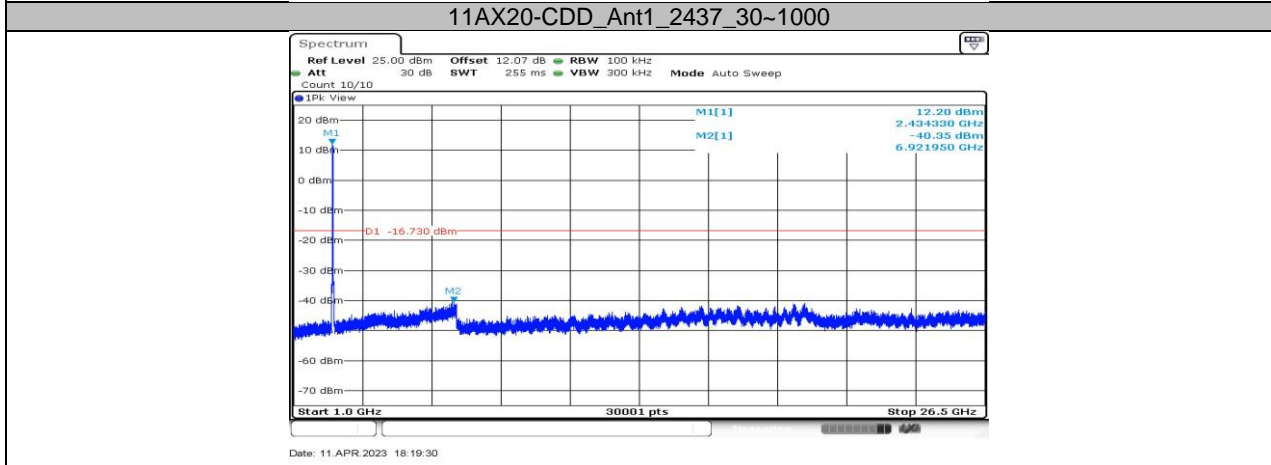

11G-CDD_Ant4_2457_1000~26500

11G-CDD_Ant4_2462_0~Reference

11G-CDD_Ant4_2462_30~1000

11G-CDD_Ant4_2462_1000~26500

11AX20-CDD_Ant2_2412_1000~26500

11AX20-CDD_Ant3_2412_1000~26500

11AX20-CDD_Ant1_2457_0~Reference

11AX20-CDD_Ant1_2457_30~1000

11AX20-CDD_Ant1_2457_1000~26500

11AX20-CDD_Ant4_2457_1000~26500