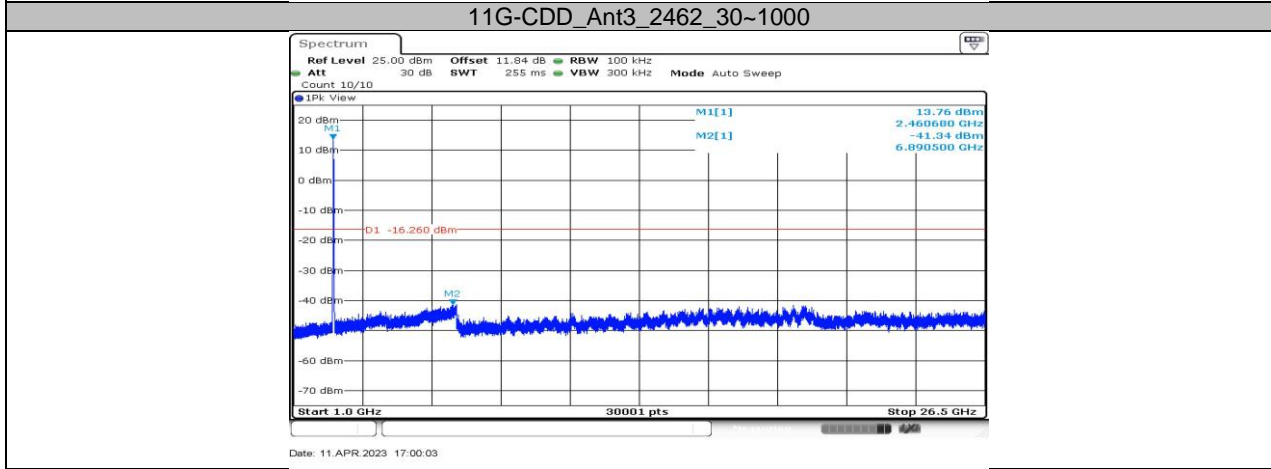

11G-CDD_Ant4_2457_1000~26500

11G-CDD_Ant4_2462_0~Reference

11G-CDD_Ant4_2462_30~1000

11G-CDD_Ant4_2462_1000~26500

11AX20-CDD_Ant2_2412_1000~26500

11AX20-CDD_Ant3_2412_1000~26500

11AX20-CDD_Ant1_2457_0~Reference

11AX20-CDD_Ant1_2457_30~1000

11AX20-CDD_Ant1_2457_1000~26500

11AX20-CDD_Ant4_2457_1000~26500