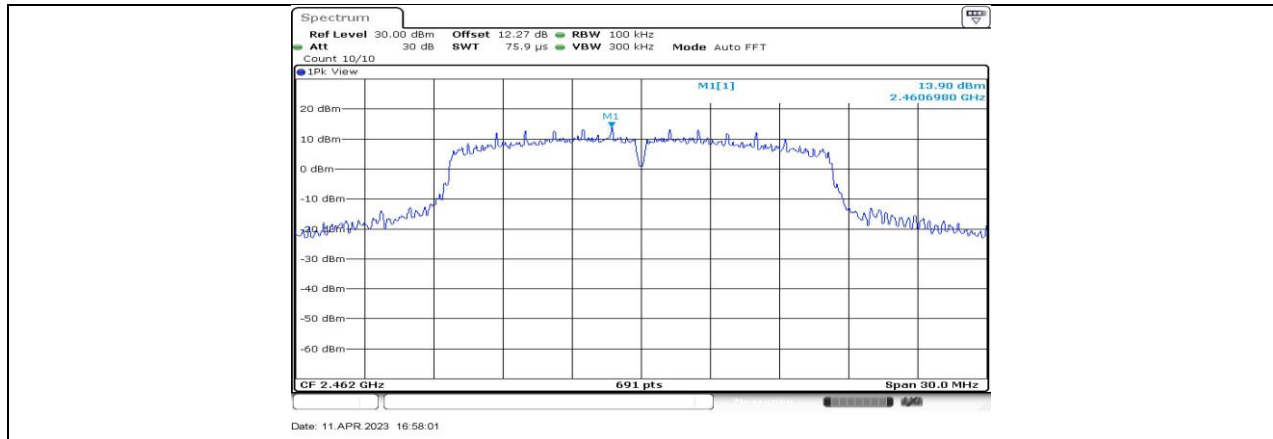

11G-CDD_Ant4_2457_1000~26500

11G-CDD_Ant4_2462_0~Reference

11G-CDD_Ant4_2462_30~1000

11G-CDD_Ant4_2462_1000~26500

11AX20-CDD_Ant2_2412_1000~26500

11AX20-CDD_Ant3_2412_1000~26500

11AX20-CDD_Ant1_2457_0~Reference