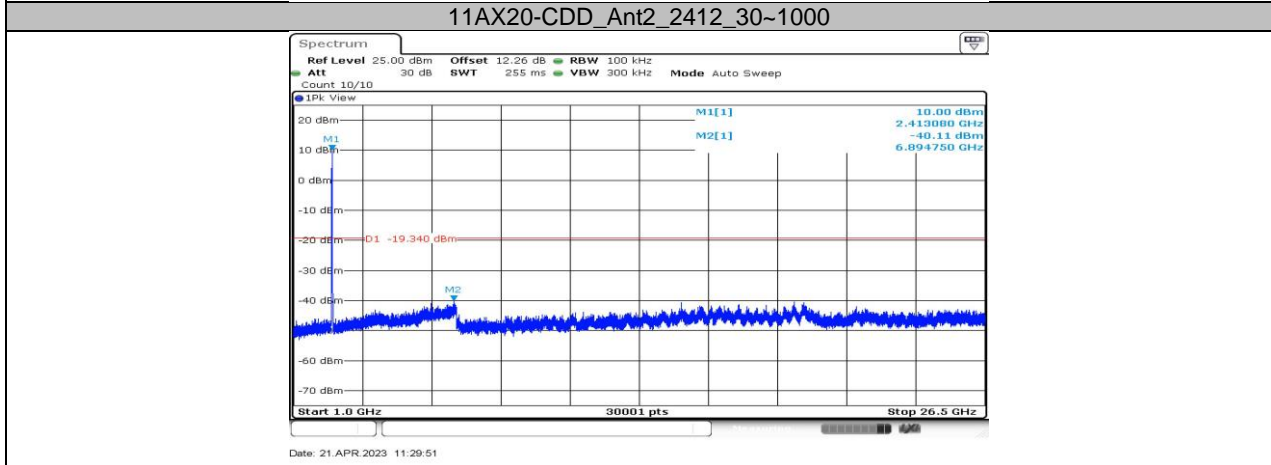

11G-CDD_Ant4_2457_1000~26500

11G-CDD_Ant4_2462_0~Reference

11G-CDD_Ant4_2462_30~1000

11G-CDD_Ant4_2462_1000~26500

11AX20-CDD_Ant2_2412_1000~26500

11AX20-CDD_Ant3_2412_1000~26500

11AX20-CDD_Ant1_2457_0~Reference

11AX20-CDD_Ant1_2457_30~1000

11AX20-CDD_Ant1_2457_1000~26500

11AX20-CDD_Ant4_2457_1000~26500