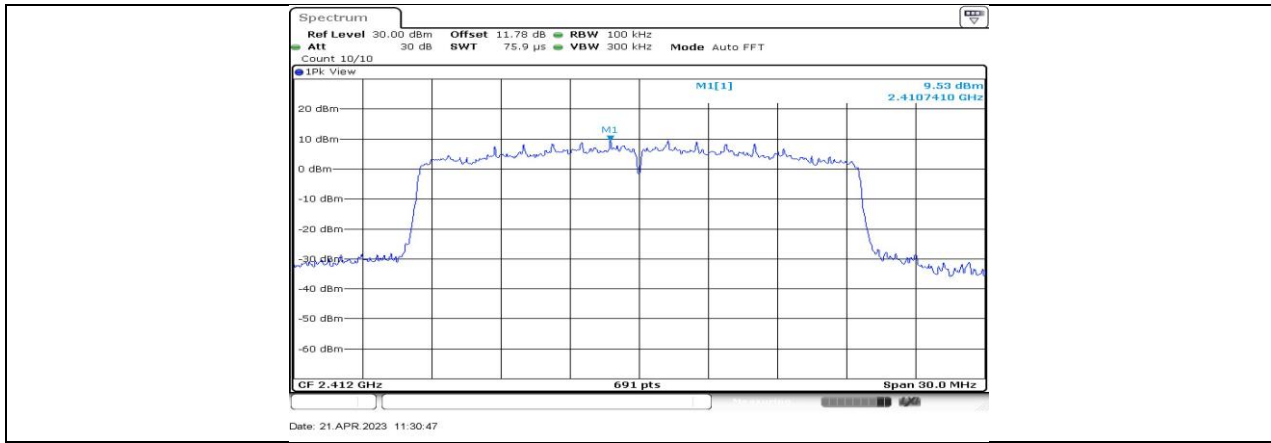

11G-CDD_Ant4_2457_1000~26500

11G-CDD_Ant4_2462_0~Reference

11G-CDD_Ant4_2462_30~1000

11G-CDD_Ant4_2462_1000~26500

11AX20-CDD_Ant2_2412_1000~26500

11AX20-CDD_Ant3_2412_1000~26500

11AX20-CDD_Ant1_2457_0~Reference