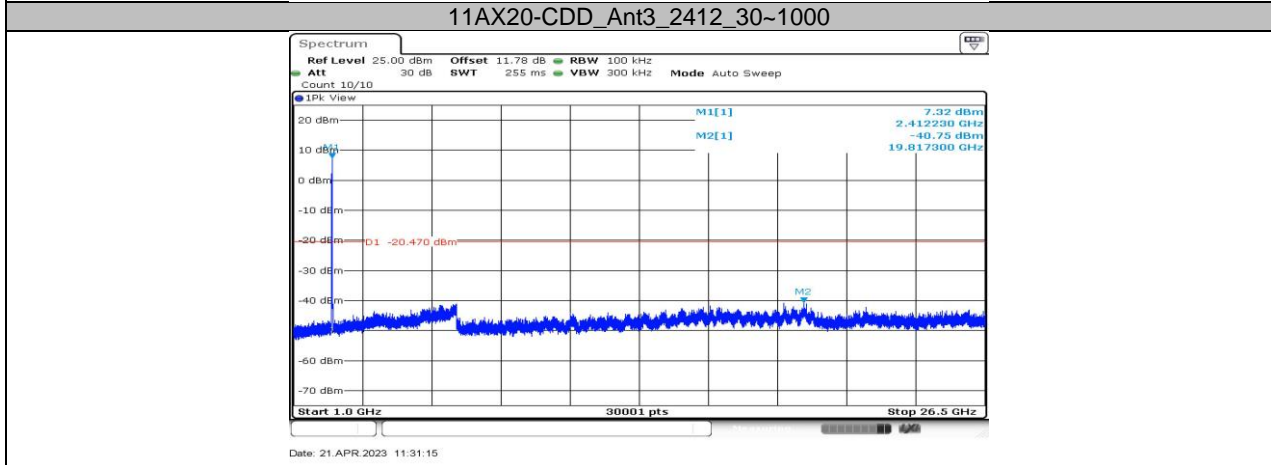

11G-CDD_Ant4_2457_1000~26500

11G-CDD_Ant4_2462_0~Reference

11G-CDD_Ant4_2462_30~1000

11G-CDD_Ant4_2462_1000~26500

11AX20-CDD_Ant2_2412_1000~26500

11AX20-CDD_Ant3_2412_1000~26500

11AX20-CDD_Ant1_2457_0~Reference

11AX20-CDD_Ant1_2457_30~1000

11AX20-CDD_Ant1_2457_1000~26500

11AX20-CDD_Ant4_2457_1000~26500