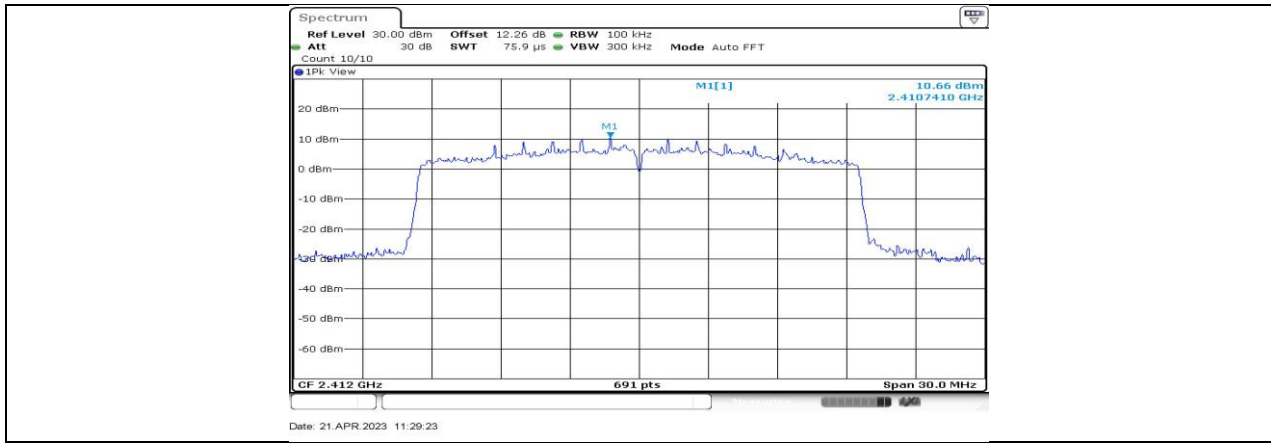

11G-CDD_Ant4_2457_1000~26500

11G-CDD_Ant4_2462_0~Reference

11G-CDD_Ant4_2462_30~1000

11G-CDD_Ant4_2462_1000~26500

11AX20-CDD_Ant2_2412_1000~26500

11AX20-CDD_Ant3_2412_1000~26500

11AX20-CDD_Ant1_2457_0~Reference