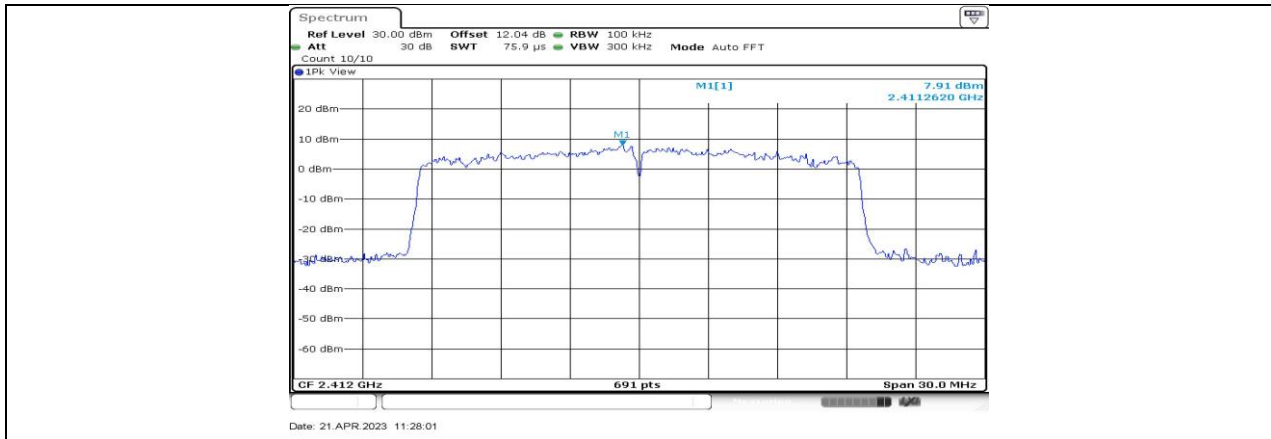

11G-CDD_Ant4_2457_1000~26500

11G-CDD_Ant4_2462_0~Reference

11G-CDD_Ant4_2462_30~1000

11G-CDD_Ant4_2462_1000~26500

11AX20-CDD_Ant2_2412_1000~26500

11AX20-CDD_Ant3_2412_1000~26500

11AX20-CDD_Ant1_2457_0~Reference