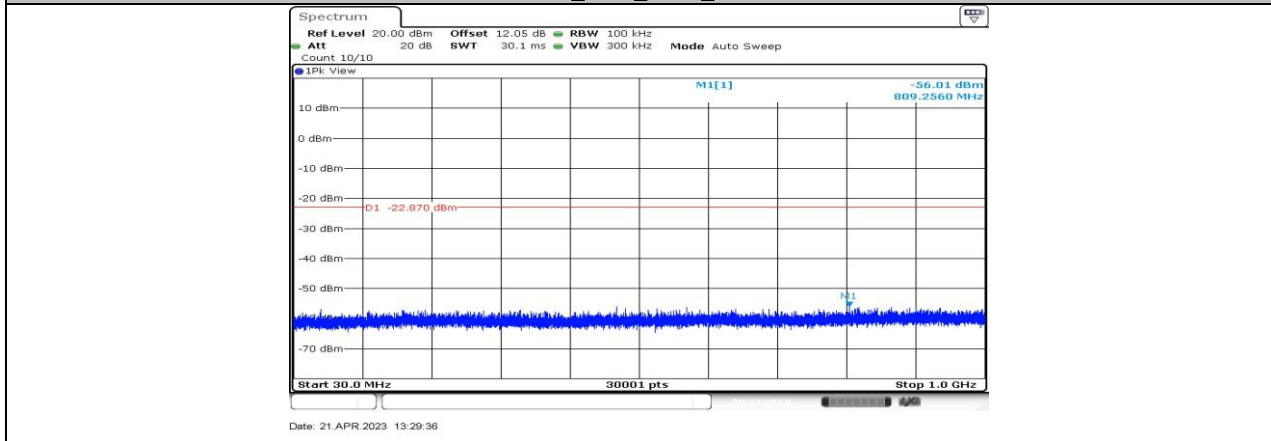

11G-CDD_Ant4_2457_1000~26500

11G-CDD_Ant4_2462_0~Reference

11G-CDD_Ant4_2462_30~1000

11G-CDD_Ant4_2462_1000~26500

11AX20-CDD_Ant2_2412_1000~26500

11AX20-CDD_Ant3_2412_1000~26500

11AX20-CDD_Ant1_2457_0~Reference

11AX20-CDD_Ant1_2457_30~1000

11AX20-CDD_Ant1_2457_1000~26500

11AX20-CDD_Ant4_2457_1000~26500