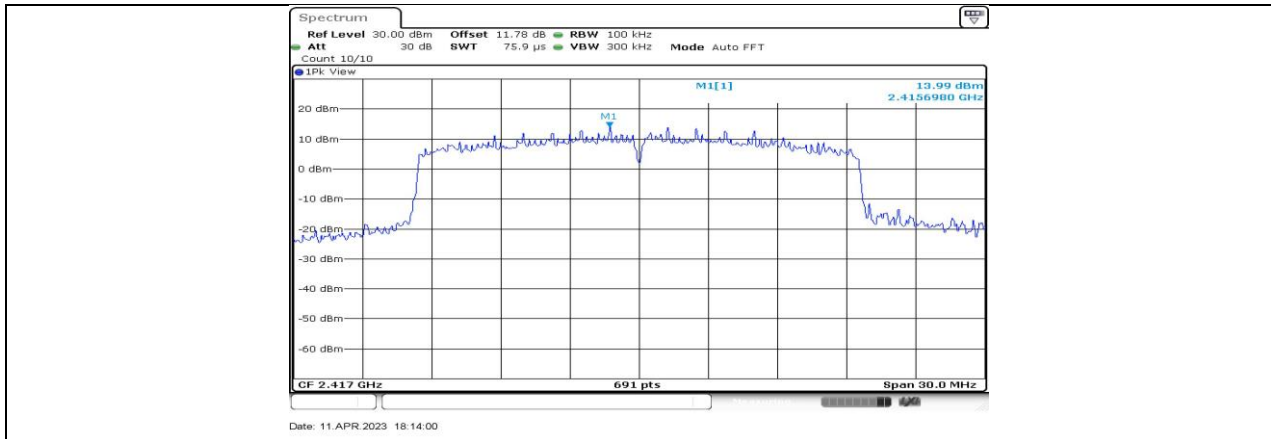

11G-CDD_Ant4_2457_1000~26500

11G-CDD_Ant4_2462_0~Reference

11G-CDD_Ant4_2462_30~1000

11G-CDD_Ant4_2462_1000~26500

11AX20-CDD_Ant2_2412_1000~26500

11AX20-CDD_Ant3_2412_1000~26500

11AX20-CDD_Ant1_2457_0~Reference