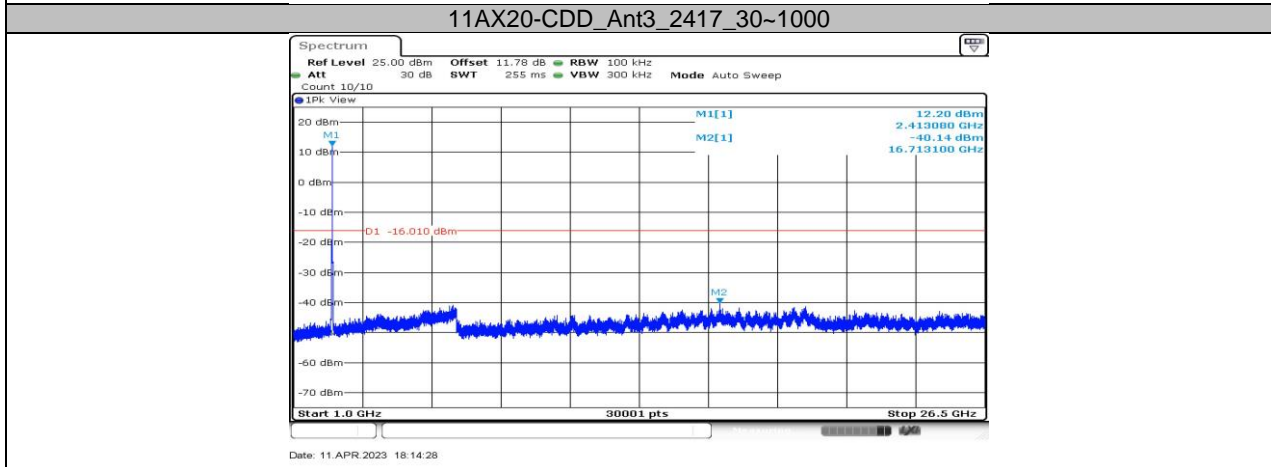

11G-CDD_Ant4_2457_1000~26500

11G-CDD_Ant4_2462_0~Reference

11G-CDD_Ant4_2462_30~1000

11G-CDD_Ant4_2462_1000~26500

11AX20-CDD_Ant2_2412_1000~26500

11AX20-CDD_Ant3_2412_1000~26500

11AX20-CDD_Ant1_2457_0~Reference

11AX20-CDD_Ant1_2457_30~1000

11AX20-CDD_Ant1_2457_1000~26500

11AX20-CDD_Ant4_2457_1000~26500