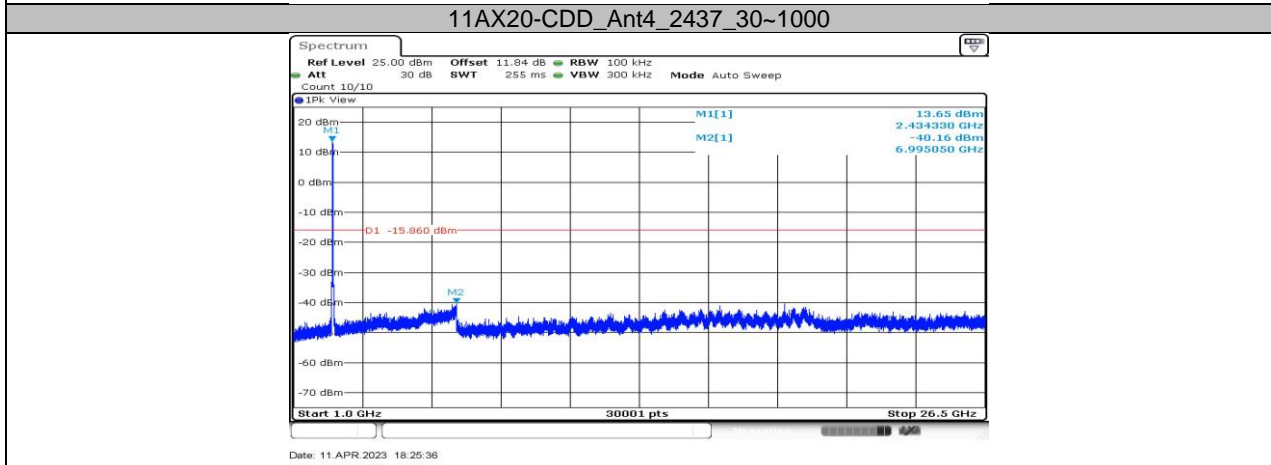

11G-CDD_Ant4_2457_1000~26500

11G-CDD_Ant4_2462_0~Reference

11G-CDD_Ant4_2462_30~1000

11G-CDD_Ant4_2462_1000~26500

11AX20-CDD_Ant2_2412_1000~26500

11AX20-CDD_Ant3_2412_1000~26500

11AX20-CDD_Ant1_2457_0~Reference

11AX20-CDD_Ant1_2457_30~1000

11AX20-CDD_Ant1_2457_1000~26500

11AX20-CDD_Ant4_2457_1000~26500