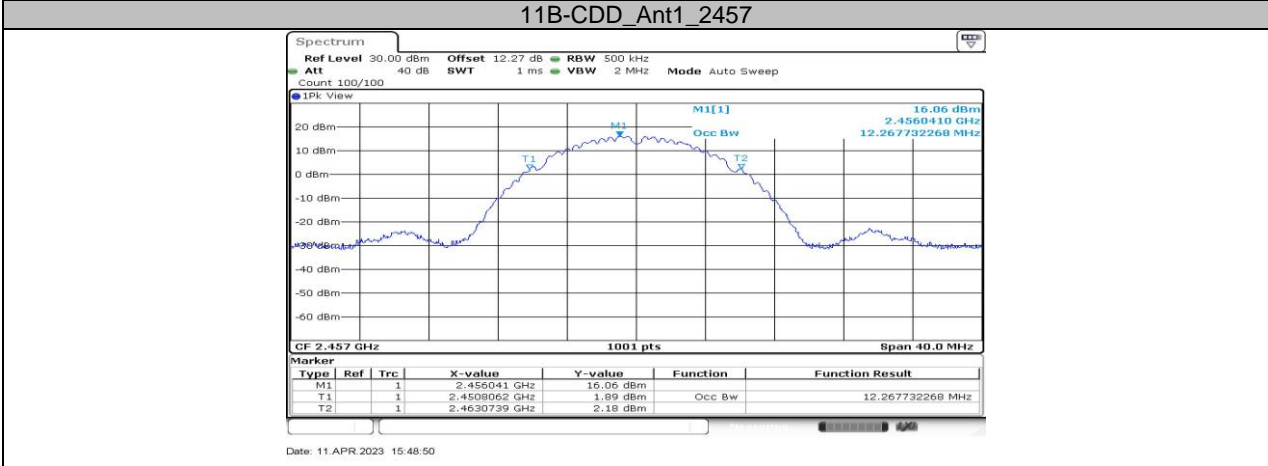

11B-CDD_Ant3_2457