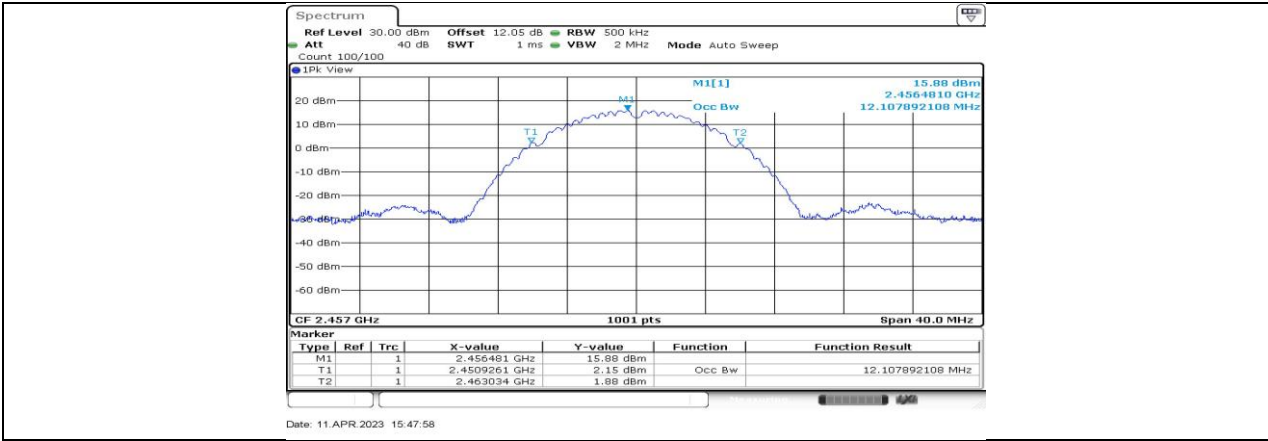

11B-CDD_Ant3_2457