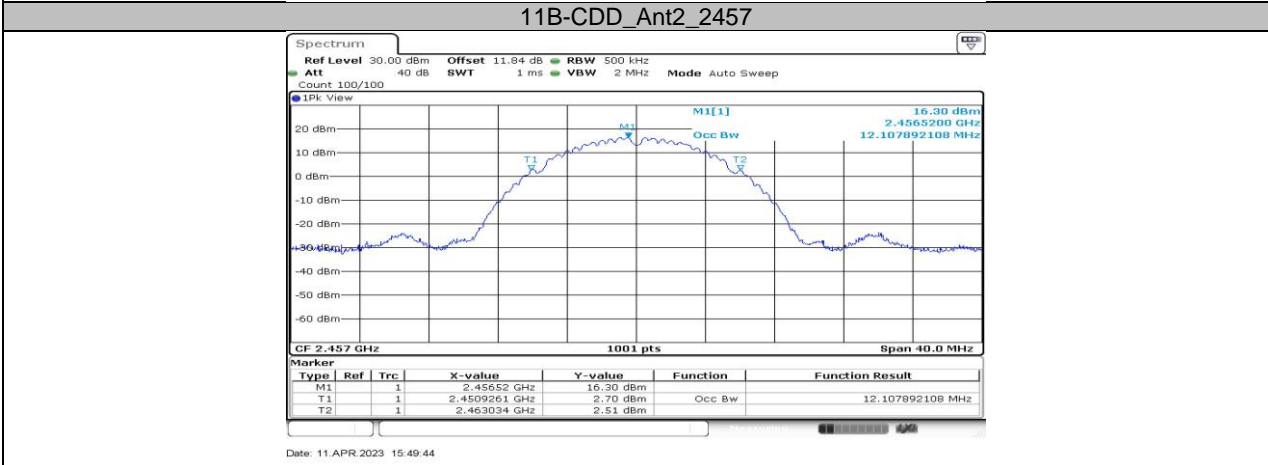

11B-CDD_Ant3_2457