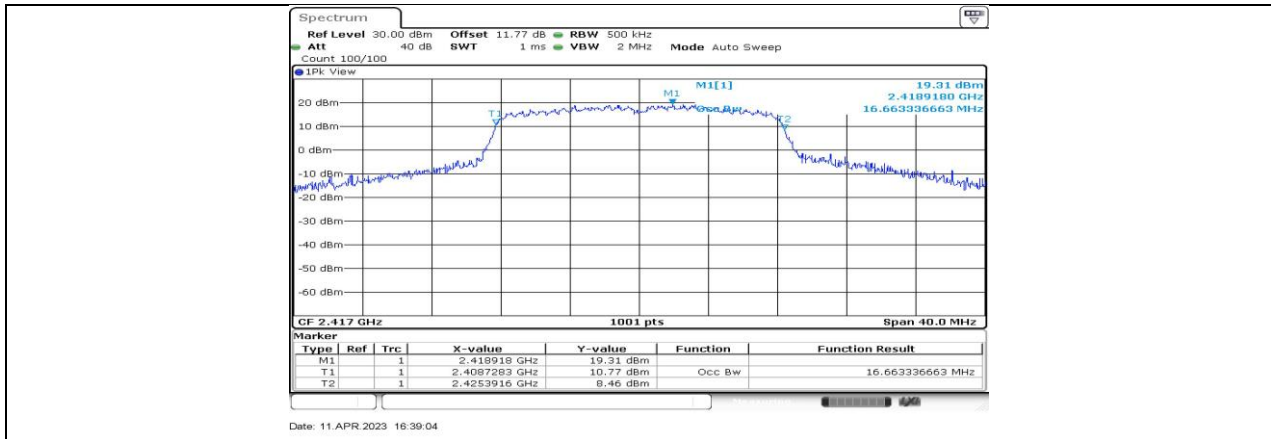

11G-CDD_Ant4_2417