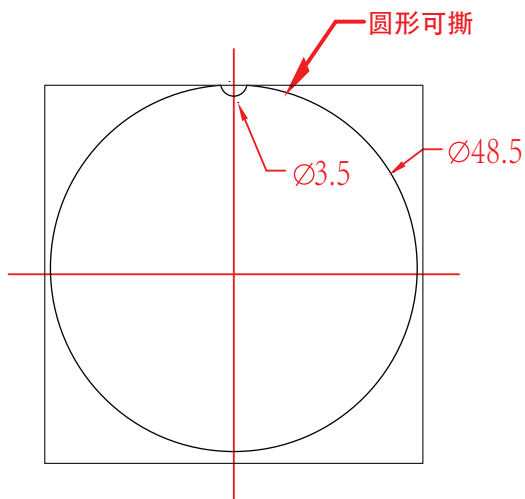

料号: 7202508401

标贴尺寸图

圆: 48.5*48.5mm ±0.2

外框方形: 50*50mm ±0.2

文字转曲 (来料效果图)

备注:

1) S/N码由工厂用 23*6(7210500124) 空白标贴打印, 贴于产品规格标贴指定位置;

2) MAC地址、SSID由工厂直接打印于产品规格标贴指定位置。

MAC: 条码由“XXXXXXXXXXXX”生成, 文本格式写成“XX-XX-XX-XX-XX-XX”; 具体内容以软件生成为准

SSID: “Deco_”为固定内容, XXXX为MAC地址后四位(大写), 具体内容以软件生成为准

3) 图示条码均为示意, 具体请以生产实际为准。

走纸示意图:

跳距: 3mm

边距: 3mm

深圳市联洲国际技术有限公司			
名称	Deco BE65 1.0_产品规格标贴	Logo	Pantone 877C
版本	A1	颜色	底色 白色
材质	100#珠光合成纸+雾膜	文字	Pantone 877C
模具	Seven-176	其它	Pantone 877C
机型版本号	Deco BE65 1.0	结构工程师	
设计	陈映微	审	硬件工程师
完成日期	2022-10-14	核	产品工程师
记录与上一版的区别			平面负责人