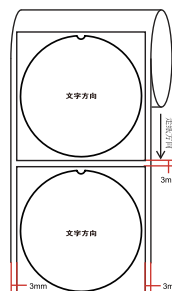

料号: 7202508401

标贴尺寸图

圆: 48.5*48.5mm ±0.2

外框方形: 50*50mm ±0.2

文字转曲 (来料效果图)

备注:

1) S/N码由工厂用 23*6(7210500124) 空白标贴打印, 贴于产品规格标贴指定位置;

2) MAC地址、SSID由工厂直接打印于产品规格标贴指定位置。

MAC: 条码由“XXXXXXXXXXXX”生成, 文本格式写成“XX-XX-XX-XX-XX-XX”; 具体内容以软件生成为准

SSID: “Deco_”为固定内容, XXXX为MAC地址后四位(大写), 具体内容以软件生成为准

3) 图示条码均为示意, 具体请以生产实际为准。

走纸示意图:

跳距: 3mm

边距: 3mm

深圳市联洲国际技术有限公司			
名称	Deco BE65 1.0_产品规格标贴	Logo	Pantone 877C
版本	A1	颜色	底色 白色
材质	100#珠光合成纸+雾膜	文字	Pantone 877C
模具	Seven-176	其它	Pantone 877C
机型版本号	Deco BE65 1.0	结构工程师	
设计	陈映微	审	硬件工程师
完成日期	2022-10-14	核	产品工程师
记录与上一版的区别			平面负责人