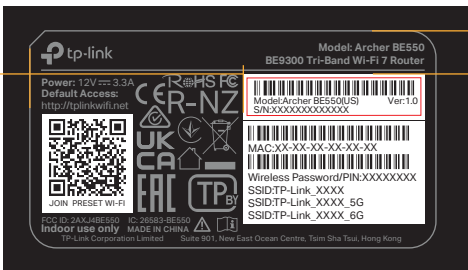

料号: 7202508419

28.2 mm

5.7 mm

尺寸: 53.7\*28.7 mm±0.2 mm, R3.5, C2

文件转曲线 (供应商来料效果图)

\*尺寸按标贴框尺寸-1.3mm的标准制作

备注: PIN、SSID及MAC地址由工厂直接打印在产品规格标贴上;  
 序列号由工厂用23\*5 mm的空白标贴(7210500097)打印并贴于产品规格标贴上;  
 MAC条码由“XXXXXXXXXXXX”生成, 文本打印为“XX-XX-XX-XX-XX-XX”。

图示条码均为示意, 具体请以生产实际为准。

二维码制: QR CODE;  
 二维码尺寸: 10\*10 mm; 误差要求正负1MM;  
 二维码内容: “WIFI:T:WPA;S:SSID;P:Wireless Password/PIN;”, 其中“SSID”及“Wireless Password/PIN”内容与产品规格标贴SSID及Wireless Password/PIN一维码内容对应; 对于双频及三频产品, 打印2.4G Wi-Fi的二维码