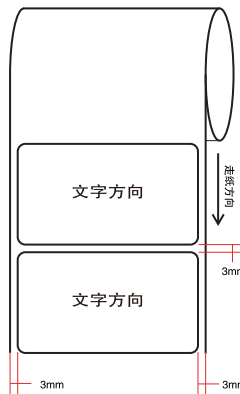

料号: 7202508419

28.2 mm

5.7 mm

尺寸: 53.7\*28.7 mm±0.2 mm, R3.5, C2

文件转曲线 (供应商来料效果图)

\*尺寸按标贴框尺寸-1.3mm的标准制作

备注: PIN、SSID及MAC地址由工厂直接打印在产品规格标贴上;  
 序列号由工厂用23\*5 mm的空白标贴(7210500097)打印并贴于产品规格标贴上;  
 MAC条码由“XXXXXXXXXXXX”生成, 文本打印为“XX-XX-XX-XX-XX-XX”。

图示条码均为示意, 具体请以生产实际为准。

二维码制: QR CODE;  
 二维码尺寸: 10\*10 mm; 误差要求正负1MM;  
 二维码内容: “WIFI:T:WPA;S:SSID;P:Wireless Password/PIN;”, 其中“SSID”及“Wireless Password/PIN”内容与产品规格标贴SSID及Wireless Password/PIN一维码内容对应; 对于双频及三频产品, 打印2.4G Wi-Fi的二维码

卷装供货  
 跳距: 3mm  
 边距: 3mm  
 文字正方向出纸

深圳市联洲国际技术有限公司			
名称	Archer BE550(US)_1.0产品规格标贴	Logo	Pantone 877C
版本	A1	颜色	底色 黑色
材质	80g艾利铜版纸+雾膜	文字	Pantone 877C
模具		其它	
机型版本号	Archer BE550(US)_1.0	审核	结构工程师
设计	罗微	核	硬件工程师
完成日期	2023-4-24		产品工程师
记录与上一版的区别			平面负责人