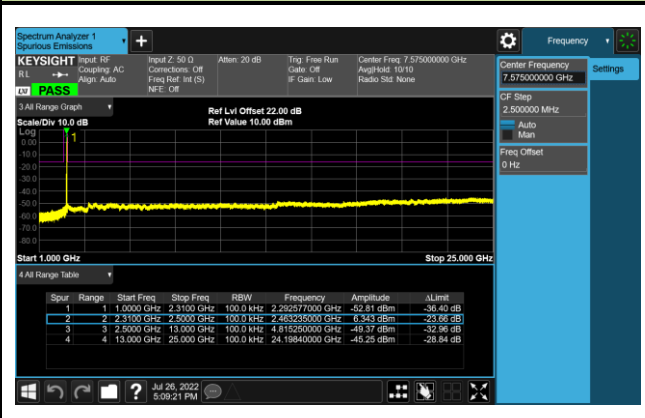

802.11 g CH11 (2462MHz)