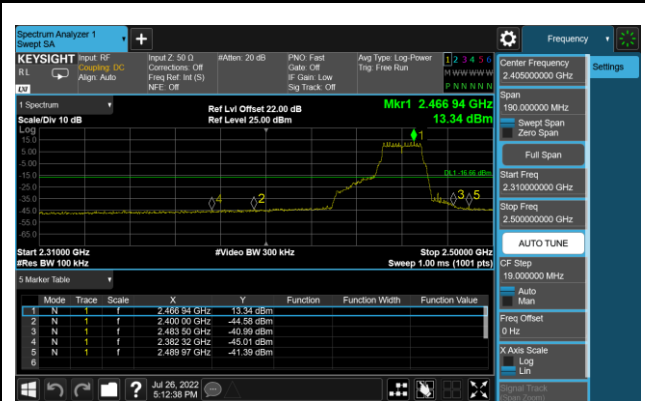

802.11 g CH11 (2462MHz)