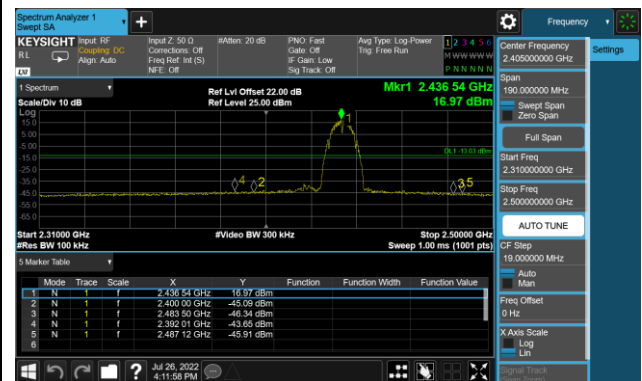

802.11 b CH06 (2437MHz)