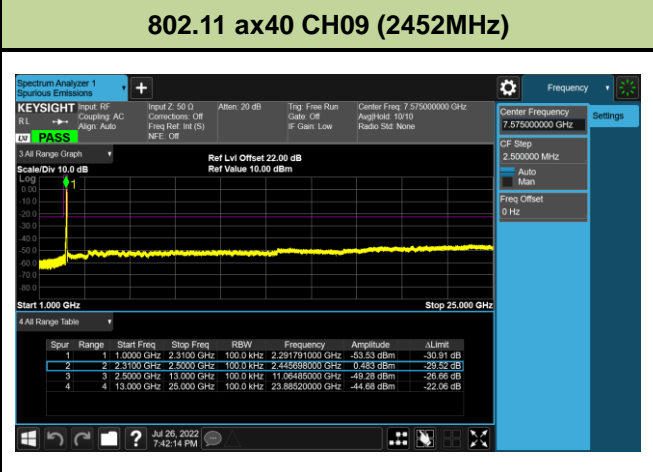

802.11 n40 CH09 (2452MHz)

802.11 n40 CH09 (2452MHz)

802.11 n40 CH09 (2452MHz)

#### 802.11 b CH01 (2412MHz)