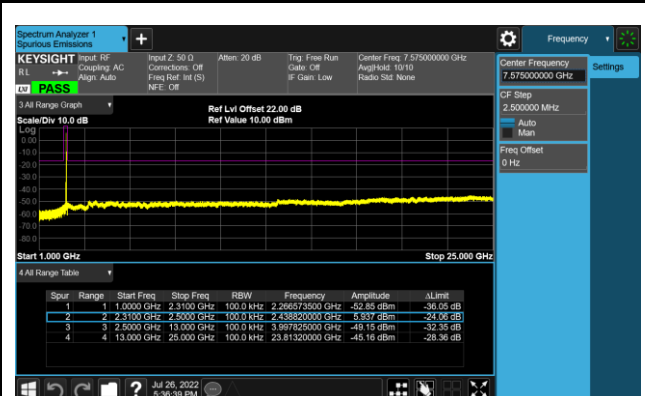

802.11 n20 CH06 (2437MHz)