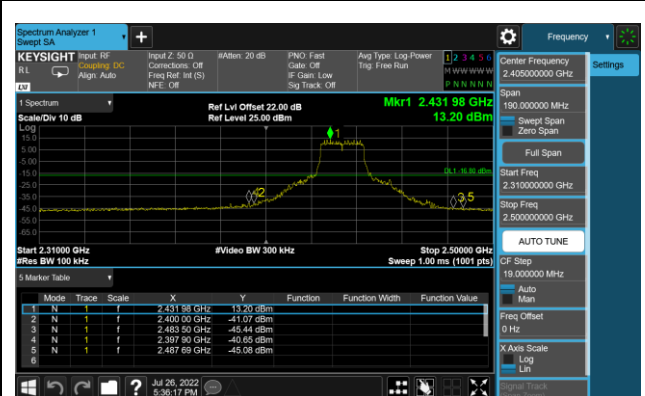

802.11 n20 CH06 (2437MHz)