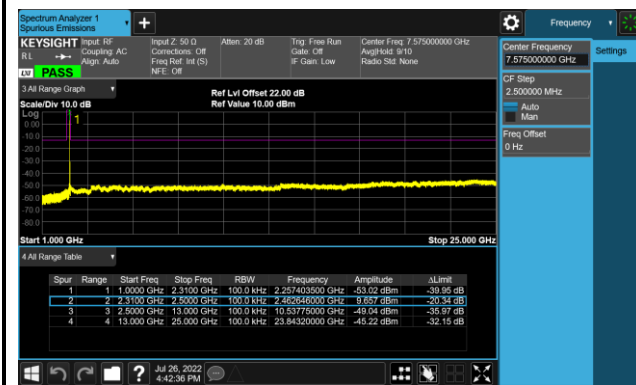

802.11 b CH11 (2462MHz)