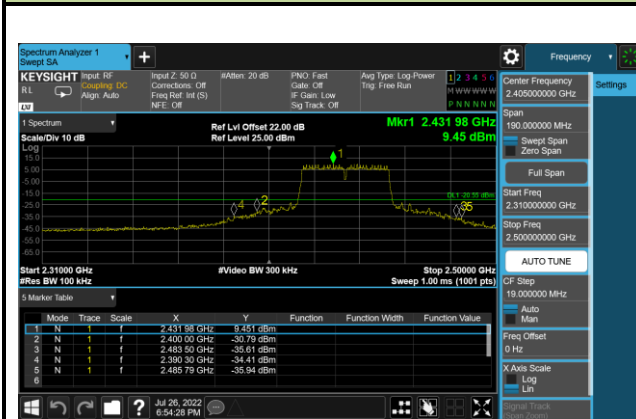

### 802.11 g CH11 (2462MHz)

802.11 n20 CH01 (2412MHz)

802.11 n20 CH01 (2412MHz)

802.11 n20 CH01 (2412MHz)

802.11 n20 CH06 (2437MHz)

802.11 n20 CH06 (2437MHz)

802.11 n20 CH06 (2437MHz)

802.11 n20 CH11 (2462MHz)

802.11 n20 CH11 (2462MHz)

802.11 n20 CH11 (2462MHz)

802.11 n40 CH03 (2422MHz)

802.11 n40 CH03 (2422MHz)

802.11 n40 CH03 (2422MHz)

802.11 n40 CH06 (2437MHz)

802.11 n40 CH06 (2437MHz)

802.11 n40 CH06 (2437MHz)