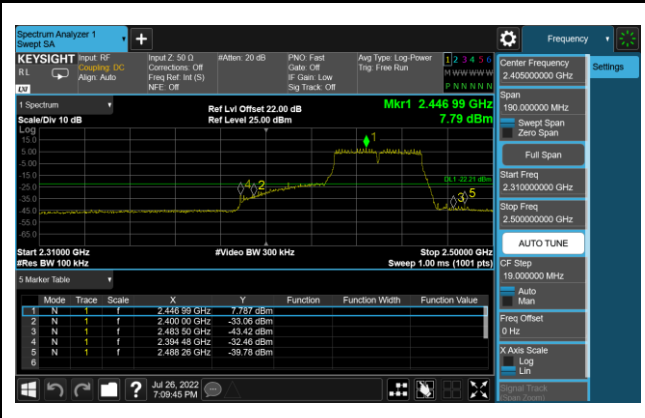

802.11 n40 CH09 (2452MHz)