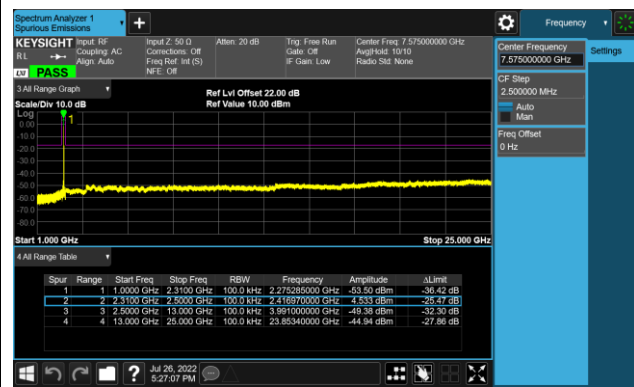

### 802.11 g CH11 (2462MHz)

### 802.11 g CH11 (2462MHz)

802.11 n20 CH01 (2412MHz)

802.11 n20 CH01 (2412MHz)

802.11 n20 CH01 (2412MHz)

802.11 n20 CH06 (2437MHz)

802.11 n20 CH06 (2437MHz)

802.11 n20 CH06 (2437MHz)

802.11 n20 CH11 (2462MHz)

802.11 n20 CH11 (2462MHz)

802.11 n20 CH11 (2462MHz)

802.11 n40 CH03 (2422MHz)

802.11 n40 CH03 (2422MHz)

802.11 n40 CH03 (2422MHz)

802.11 n40 CH06 (2437MHz)

802.11 n40 CH06 (2437MHz)

802.11 n40 CH06 (2437MHz)