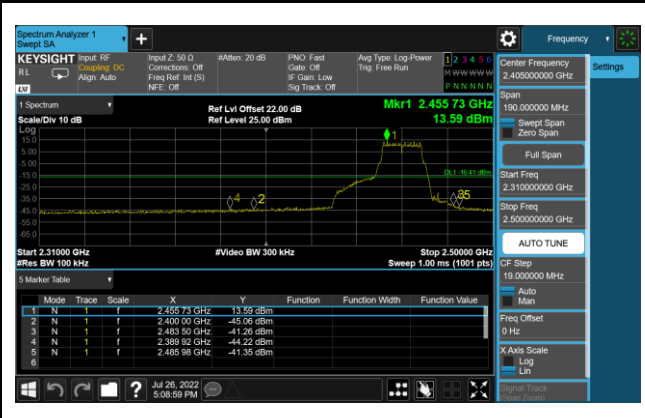

802.11 g CH11 (2462MHz)