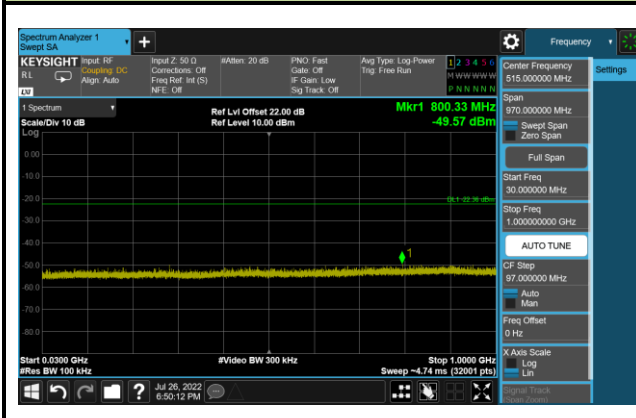

### 802.11 n20 CH06 (2437MHz)

### 802.11 n20 CH06 (2437MHz)

802.11 n20 CH11 (2462MHz)

802.11 n20 CH11 (2462MHz)

802.11 n20 CH11 (2462MHz)

802.11 n40 CH03 (2422MHz)

802.11 n40 CH03 (2422MHz)

802.11 n40 CH03 (2422MHz)

802.11 n40 CH06 (2437MHz)