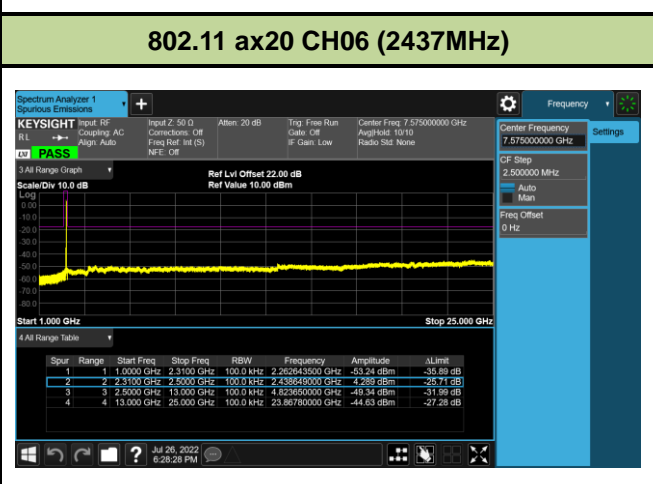

802.11 n40 CH09 (2452MHz)

802.11 n40 CH09 (2452MHz)

802.11 n40 CH09 (2452MHz)

#### 802.11 b CH01 (2412MHz)