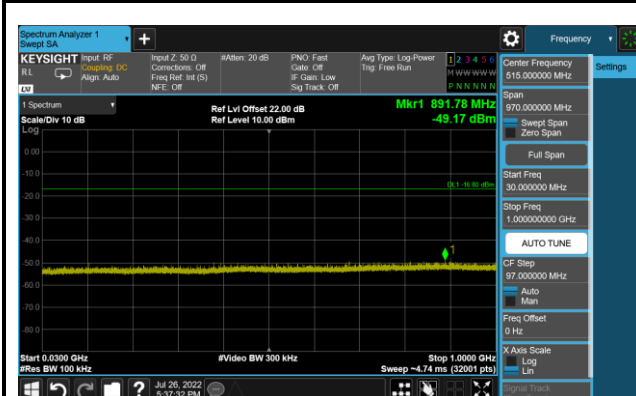

802.11 n20 CH06 (2437MHz)