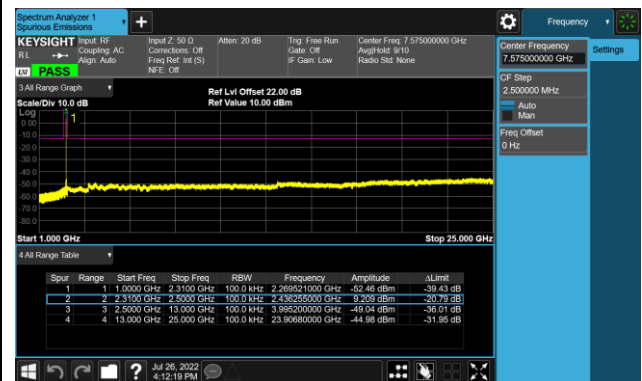

802.11 b CH06 (2437MHz)