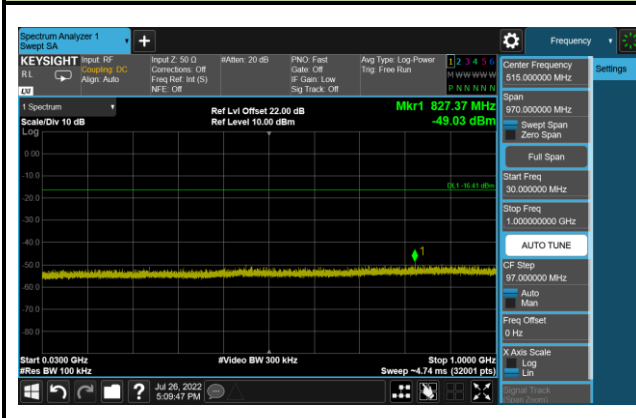

802.11 g CH11 (2462MHz)