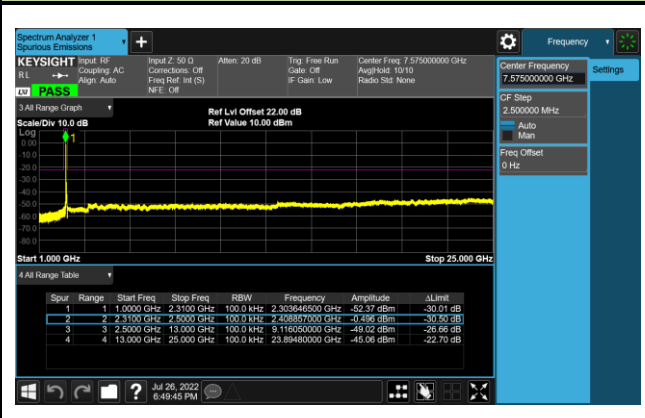

### 802.11 n20 CH06 (2437MHz)

### 802.11 n20 CH06 (2437MHz)

802.11 n20 CH11 (2462MHz)

802.11 n20 CH11 (2462MHz)

802.11 n20 CH11 (2462MHz)

802.11 n40 CH03 (2422MHz)

802.11 n40 CH03 (2422MHz)

802.11 n40 CH03 (2422MHz)

802.11 n40 CH06 (2437MHz)