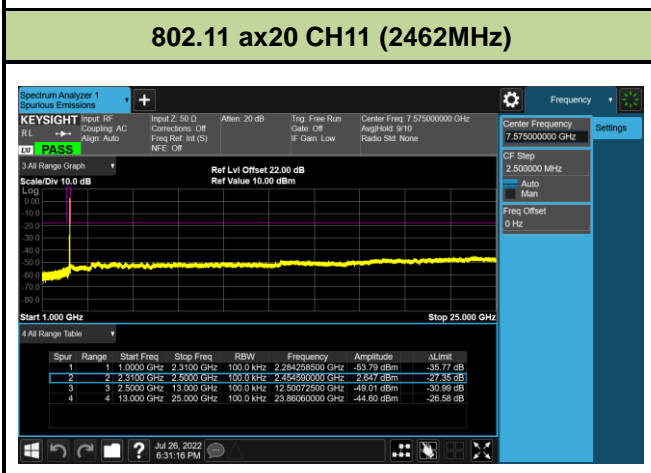

802.11 n40 CH09 (2452MHz)

802.11 n40 CH09 (2452MHz)

802.11 n40 CH09 (2452MHz)

#### 802.11 b CH01 (2412MHz)