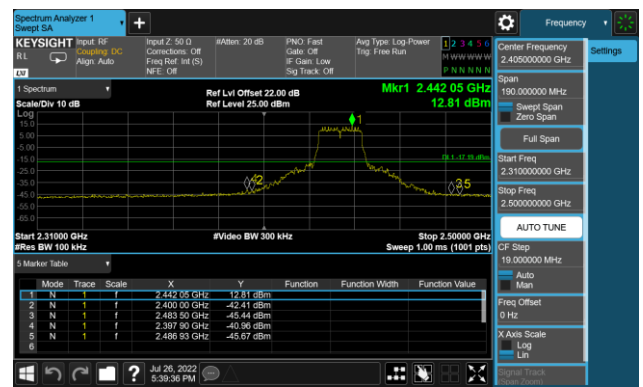

### 802.11 g CH11 (2462MHz)

### 802.11 g CH11 (2462MHz)

802.11 n20 CH01 (2412MHz)

802.11 n20 CH01 (2412MHz)

802.11 n20 CH01 (2412MHz)

802.11 n20 CH06 (2437MHz)

802.11 n20 CH06 (2437MHz)

802.11 n20 CH06 (2437MHz)

802.11 n20 CH11 (2462MHz)

802.11 n20 CH11 (2462MHz)

802.11 n20 CH11 (2462MHz)

802.11 n40 CH03 (2422MHz)

802.11 n40 CH03 (2422MHz)

802.11 n40 CH03 (2422MHz)

802.11 n40 CH06 (2437MHz)

802.11 n40 CH06 (2437MHz)

802.11 n40 CH06 (2437MHz)