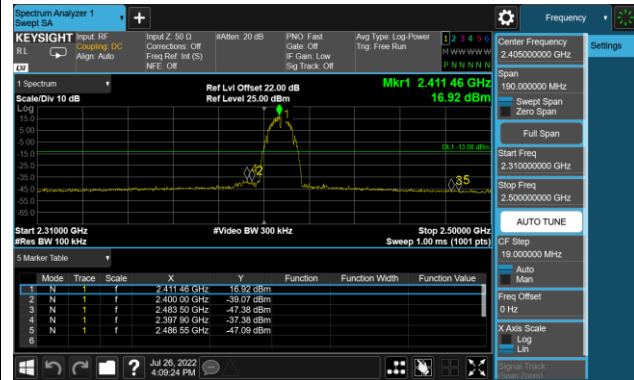

802.11 n40 CH09 (2452MHz)

802.11 n40 CH09 (2452MHz)

802.11 n40 CH09 (2452MHz)

#### 802.11 b CH01 (2412MHz)