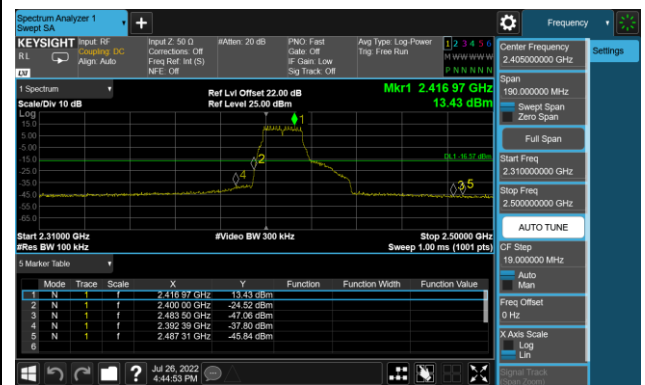

802.11 g CH01 (2412MHz)