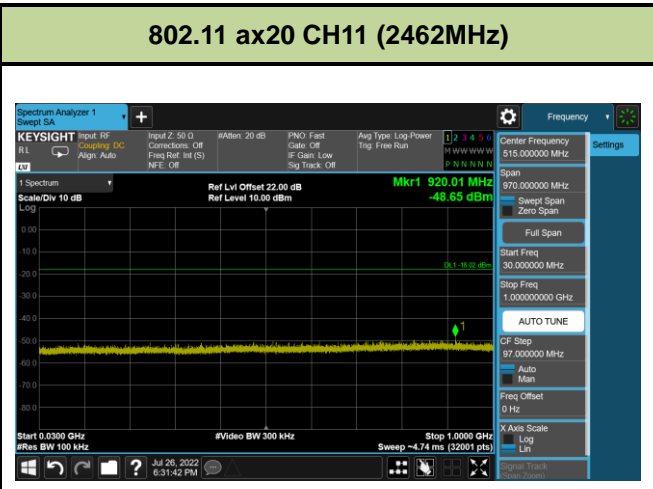

802.11 n40 CH09 (2452MHz)

802.11 n40 CH09 (2452MHz)

802.11 n40 CH09 (2452MHz)

#### 802.11 b CH01 (2412MHz)