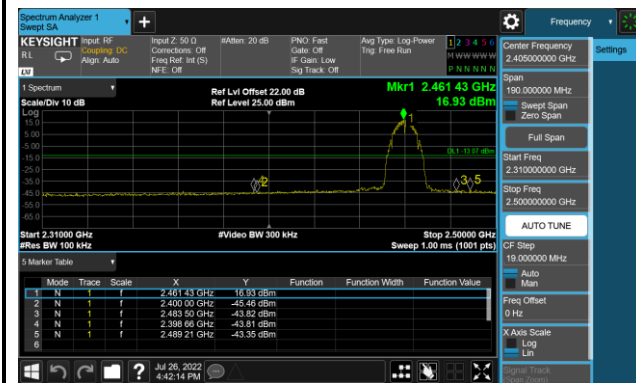

802.11 b CH11 (2462MHz)