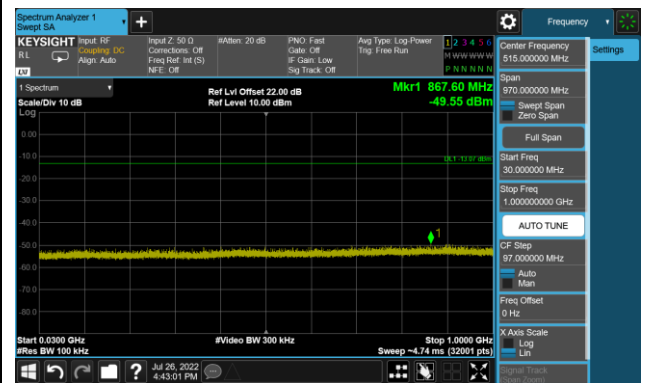

802.11 b CH11 (2462MHz)