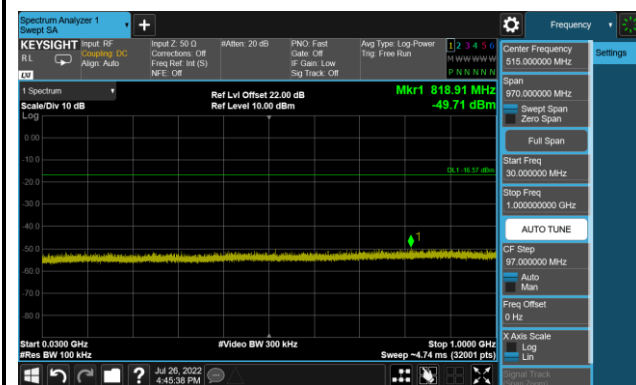

802.11 g CH01 (2412MHz)