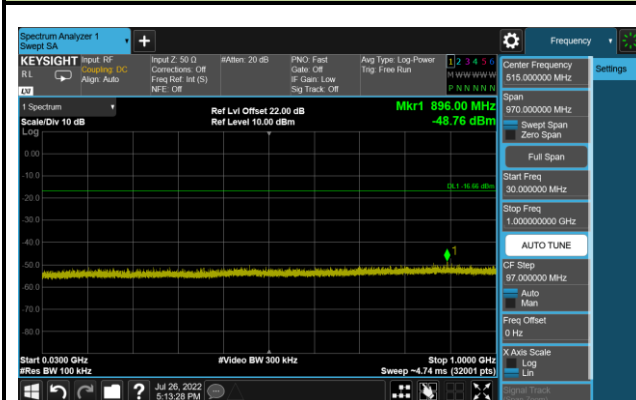

802.11 g CH11 (2462MHz)