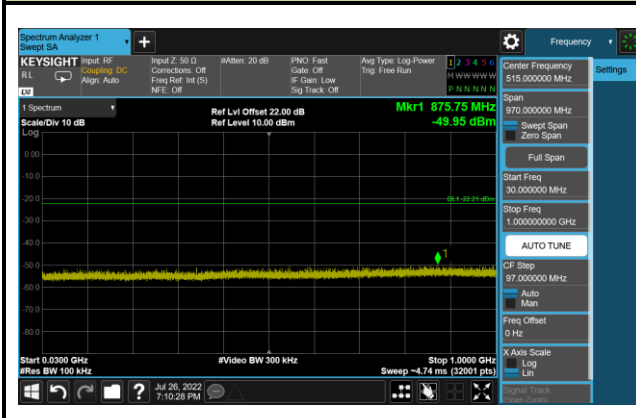

802.11 n40 CH06 (2437MHz)

802.11 n40 CH06 (2437MHz)

802.11 n40 CH09 (2452MHz)

802.11 n40 CH09 (2452MHz)

802.11 n40 CH09 (2452MHz)