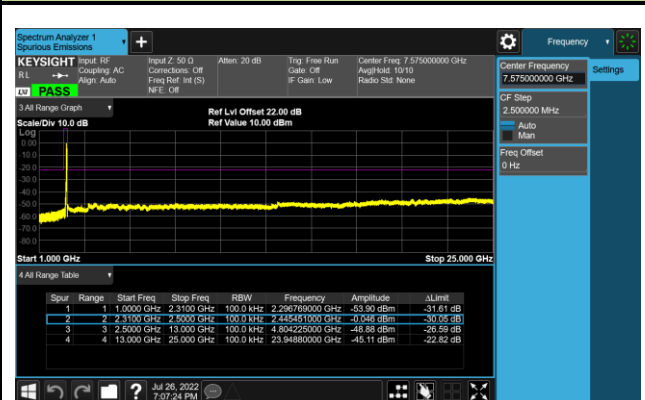

802.11 n40 CH09 (2452MHz)