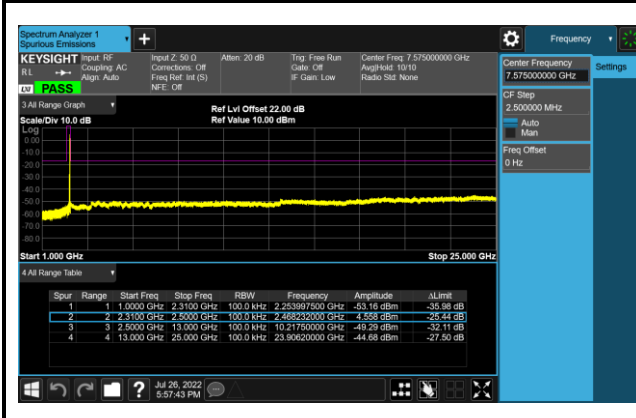

### 802.11 n20 CH06 (2437MHz)

### 802.11 n20 CH06 (2437MHz)

802.11 n20 CH11 (2462MHz)

802.11 n20 CH11 (2462MHz)

802.11 n20 CH11 (2462MHz)

802.11 n40 CH03 (2422MHz)

802.11 n40 CH03 (2422MHz)

802.11 n40 CH03 (2422MHz)

802.11 n40 CH06 (2437MHz)