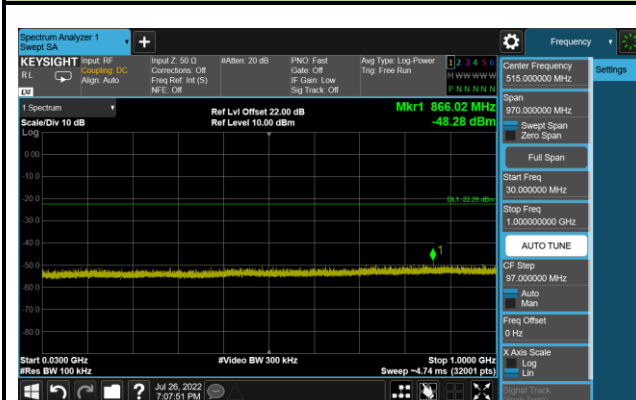

802.11 n40 CH09 (2452MHz)