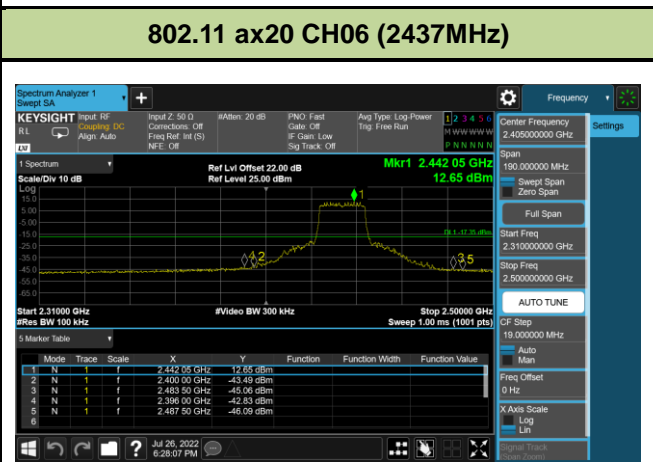

802.11 n40 CH09 (2452MHz)

802.11 n40 CH09 (2452MHz)

802.11 n40 CH09 (2452MHz)

#### 802.11 b CH01 (2412MHz)