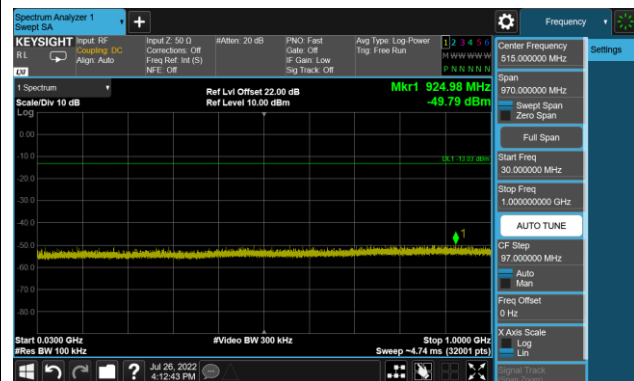

802.11 b CH06 (2437MHz)