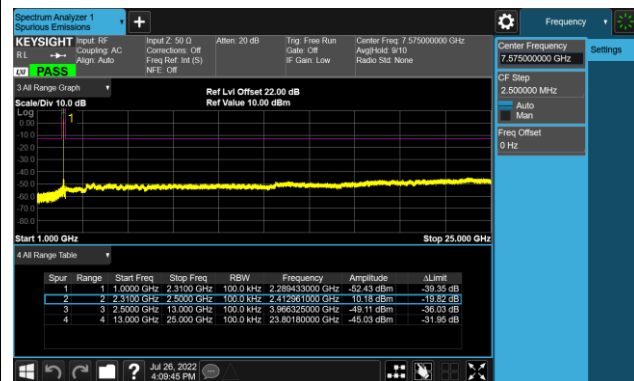

802.11 b CH01 (2412MHz)