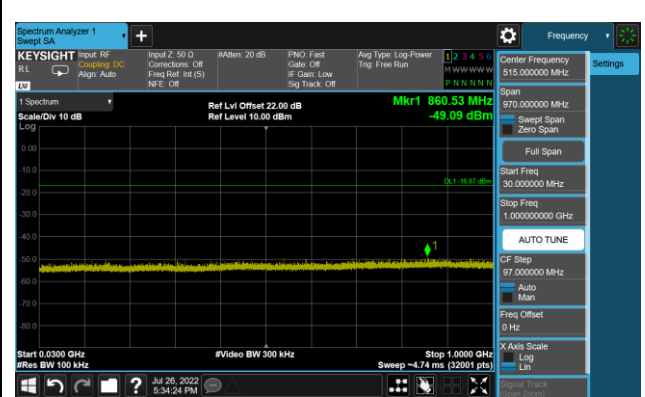

802.11 n20 CH01 (2412MHz)