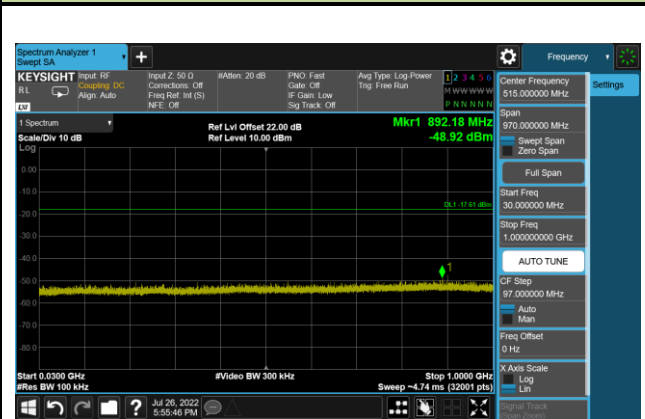

802.11 n20 CH11 (2462MHz)