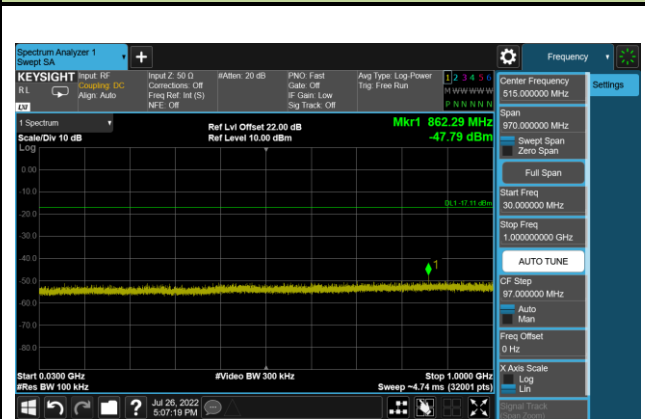

802.11 g CH06 (2437MHz)