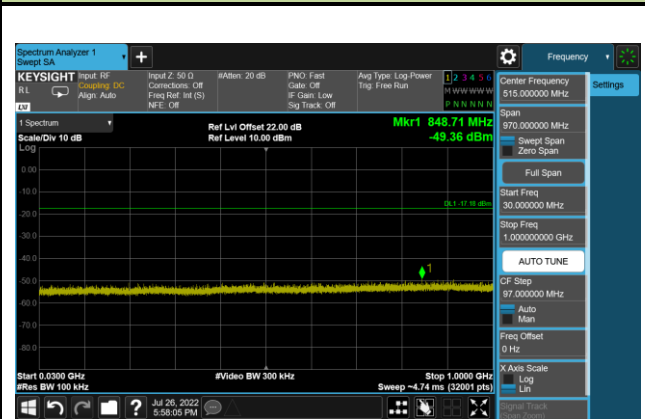

802.11 n20 CH11 (2462MHz)