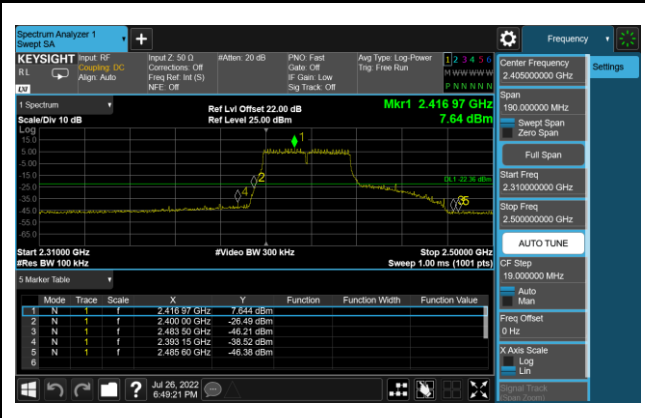

### 802.11 n20 CH06 (2437MHz)

### 802.11 n20 CH06 (2437MHz)

802.11 n20 CH11 (2462MHz)

802.11 n20 CH11 (2462MHz)

802.11 n20 CH11 (2462MHz)

802.11 n40 CH03 (2422MHz)

802.11 n40 CH03 (2422MHz)

802.11 n40 CH03 (2422MHz)

802.11 n40 CH06 (2437MHz)