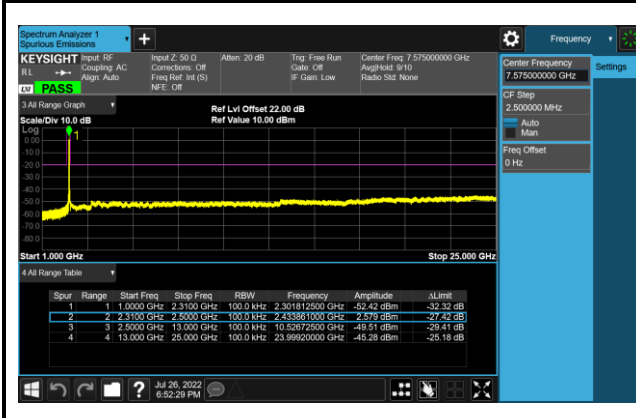

802.11 n40 CH06 (2437MHz)