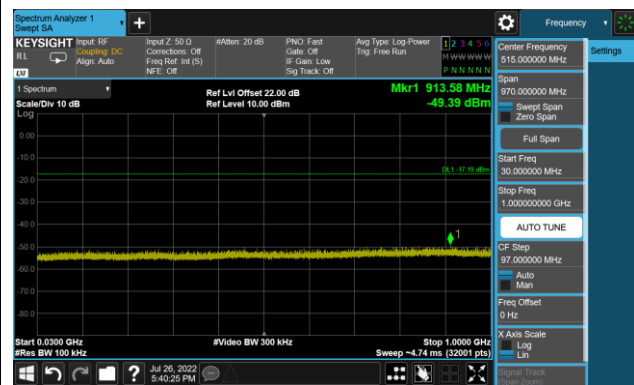

### 802.11 g CH11 (2462MHz)

### 802.11 g CH11 (2462MHz)

802.11 n20 CH01 (2412MHz)

802.11 n20 CH01 (2412MHz)

802.11 n20 CH01 (2412MHz)

802.11 n20 CH06 (2437MHz)

802.11 n20 CH06 (2437MHz)

802.11 n20 CH06 (2437MHz)

802.11 n20 CH11 (2462MHz)