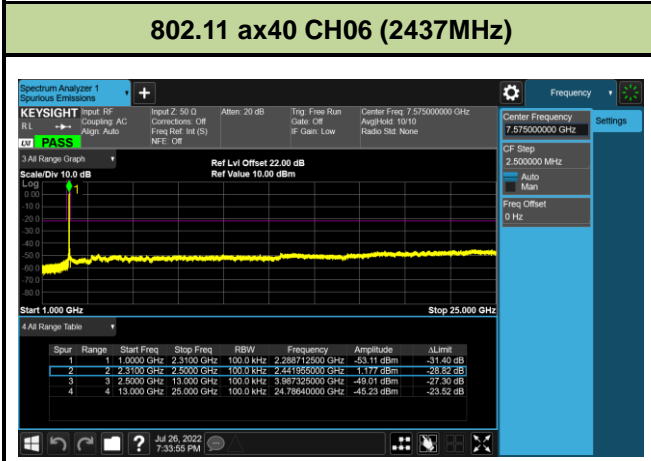

802.11 n40 CH09 (2452MHz)

802.11 n40 CH09 (2452MHz)

802.11 n40 CH09 (2452MHz)

#### 802.11 b CH01 (2412MHz)