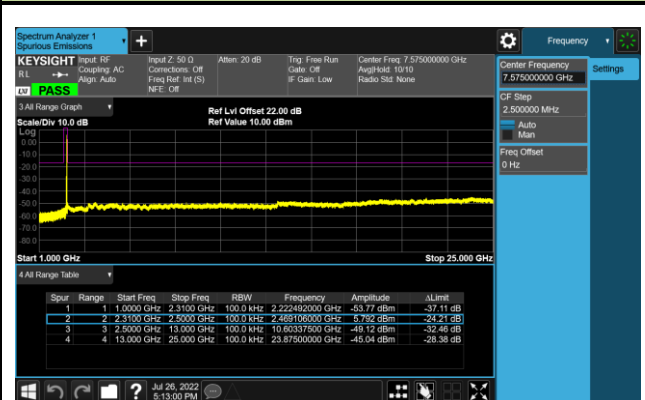

802.11 g CH11 (2462MHz)