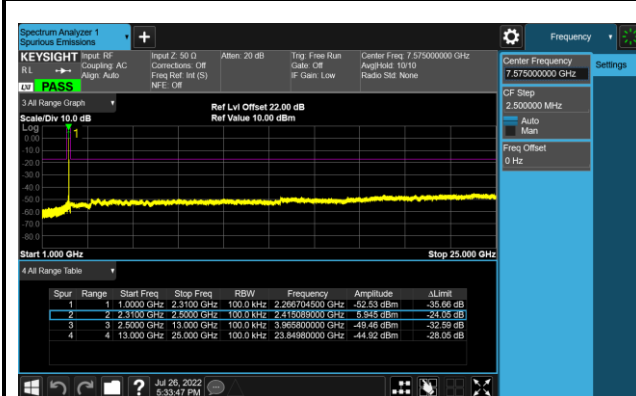

802.11 n20 CH01 (2412MHz)