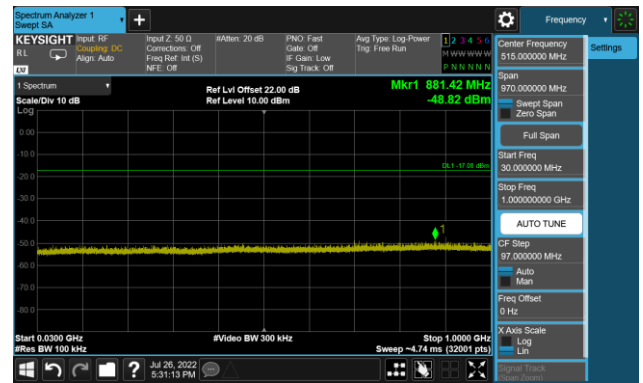

802.11 n20 CH01 (2412MHz)