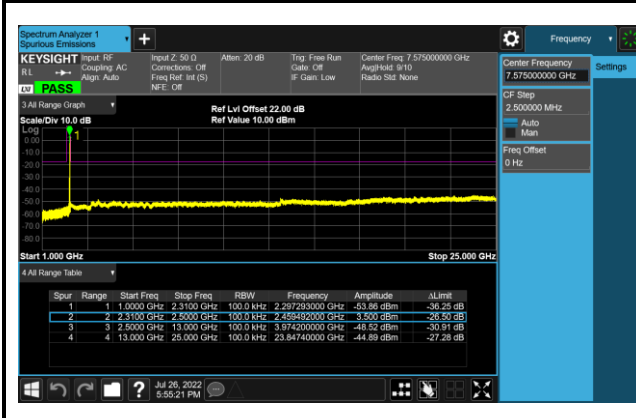

802.11 n20 CH11 (2462MHz)