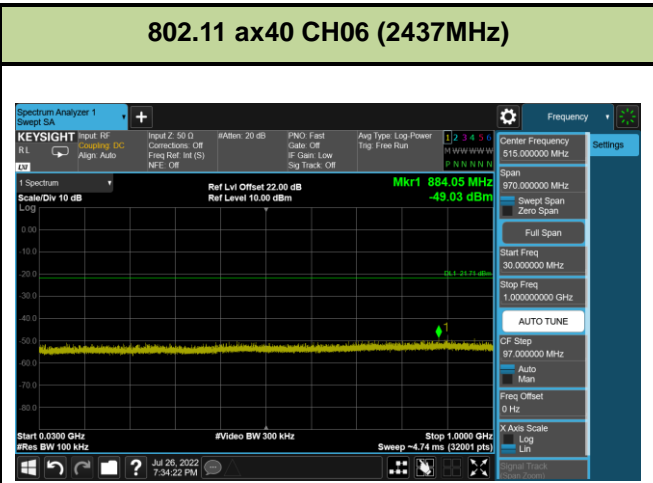

802.11 n40 CH09 (2452MHz)

802.11 n40 CH09 (2452MHz)

802.11 n40 CH09 (2452MHz)

#### 802.11 b CH01 (2412MHz)