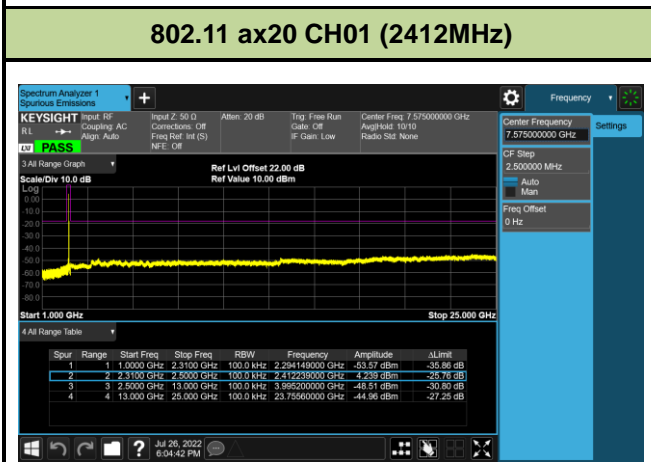

802.11 n40 CH09 (2452MHz)

802.11 n40 CH09 (2452MHz)

802.11 n40 CH09 (2452MHz)

#### 802.11 b CH01 (2412MHz)