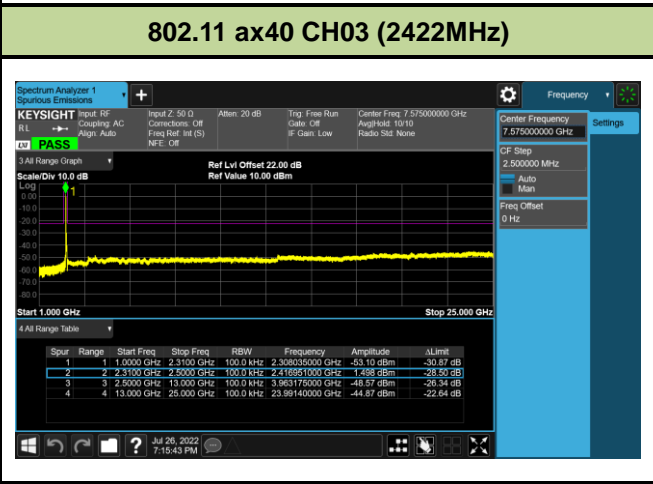

802.11 n40 CH09 (2452MHz)

802.11 n40 CH09 (2452MHz)

802.11 n40 CH09 (2452MHz)

#### 802.11 b CH01 (2412MHz)