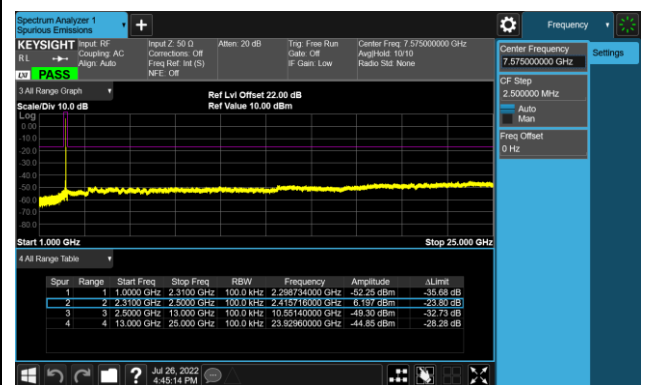

802.11 g CH01 (2412MHz)