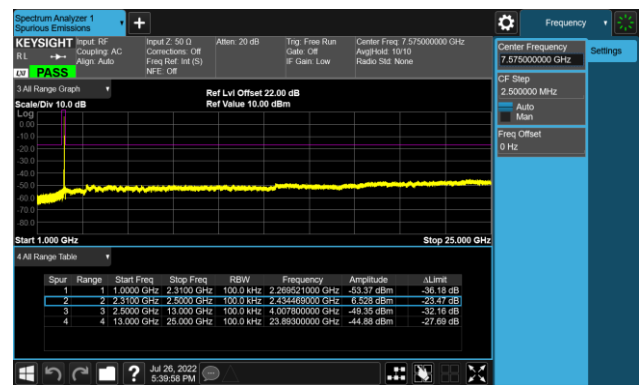

### 802.11 g CH11 (2462MHz)

### 802.11 g CH11 (2462MHz)

802.11 n20 CH01 (2412MHz)

802.11 n20 CH01 (2412MHz)

802.11 n20 CH01 (2412MHz)

802.11 n20 CH06 (2437MHz)

802.11 n20 CH06 (2437MHz)

802.11 n20 CH06 (2437MHz)

802.11 n20 CH11 (2462MHz)