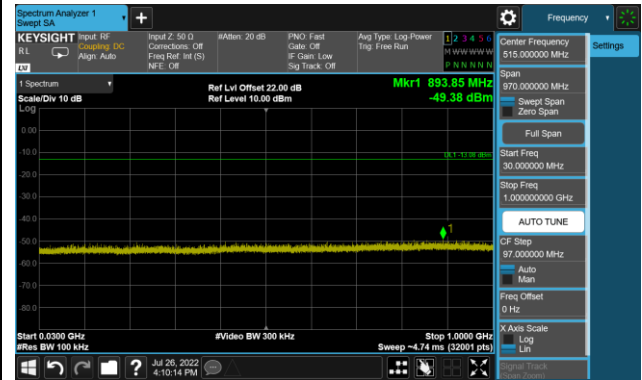

802.11 b CH01 (2412MHz)