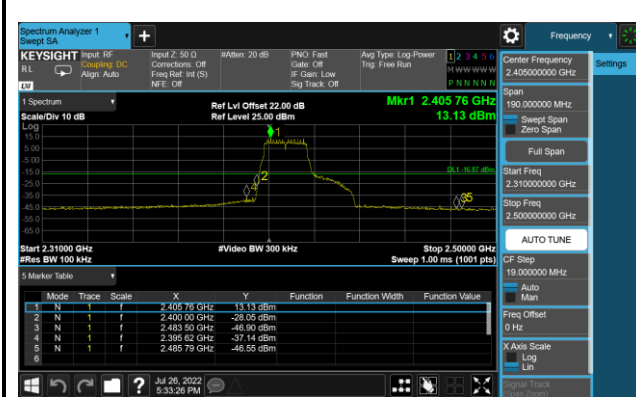

802.11 n20 CH01 (2412MHz)