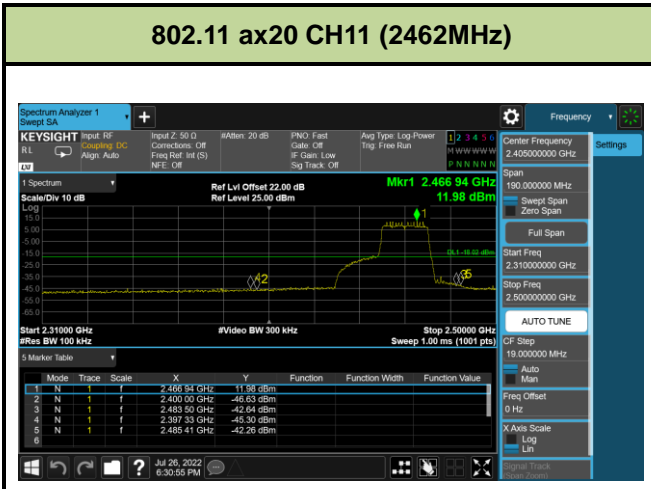

802.11 n40 CH09 (2452MHz)

802.11 n40 CH09 (2452MHz)

802.11 n40 CH09 (2452MHz)

#### 802.11 b CH01 (2412MHz)