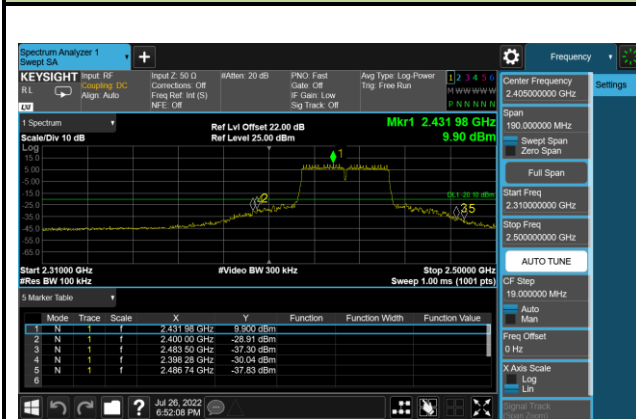

### 802.11 n20 CH06 (2437MHz)

### 802.11 n20 CH06 (2437MHz)

802.11 n20 CH11 (2462MHz)

802.11 n20 CH11 (2462MHz)

802.11 n20 CH11 (2462MHz)

802.11 n40 CH03 (2422MHz)

802.11 n40 CH03 (2422MHz)

802.11 n40 CH03 (2422MHz)

802.11 n40 CH06 (2437MHz)