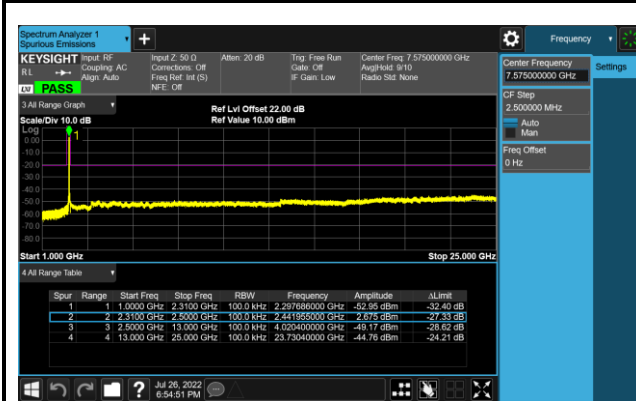

802.11 n20 CH11 (2462MHz)

802.11 n20 CH11 (2462MHz)

802.11 n40 CH03 (2422MHz)

802.11 n40 CH03 (2422MHz)

802.11 n40 CH03 (2422MHz)

802.11 n40 CH06 (2437MHz)

802.11 n40 CH06 (2437MHz)

802.11 n40 CH06 (2437MHz)