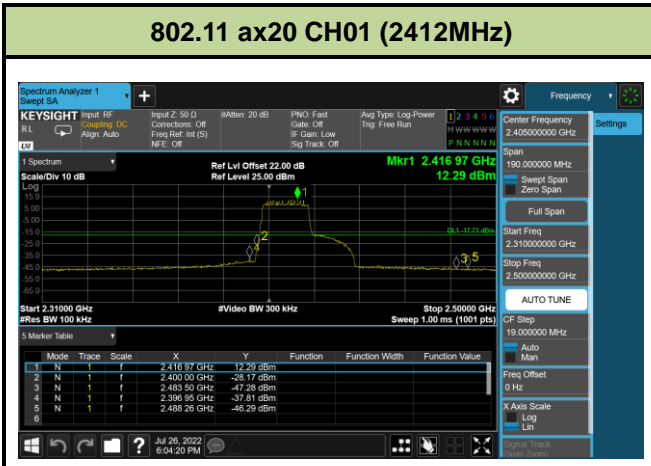

802.11 n20 CH11 (2462MHz)

802.11 n20 CH11 (2462MHz)

802.11 n40 CH03 (2422MHz)

802.11 n40 CH03 (2422MHz)

802.11 n40 CH03 (2422MHz)

802.11 n40 CH06 (2437MHz)

802.11 n40 CH06 (2437MHz)

802.11 n40 CH06 (2437MHz)

802.11 n40 CH09 (2452MHz)

802.11 n40 CH09 (2452MHz)

802.11 n40 CH09 (2452MHz)

#### 802.11 b CH01 (2412MHz)