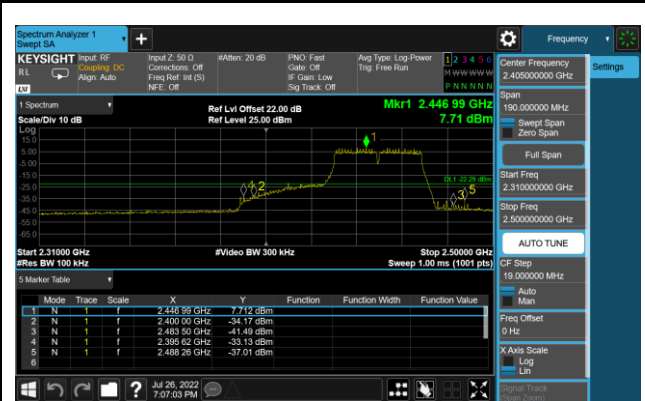

802.11 n40 CH09 (2452MHz)