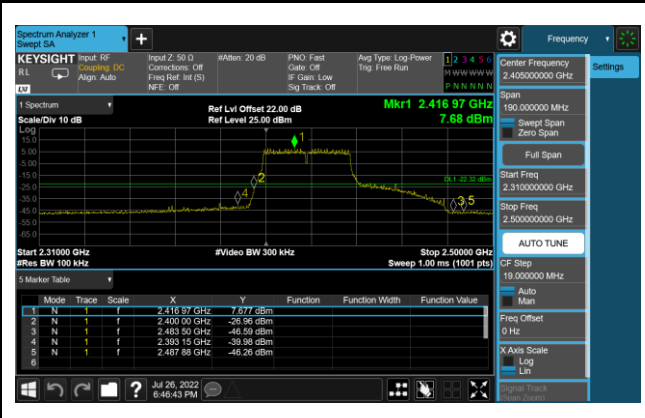

802.11 n40 CH03 (2422MHz)