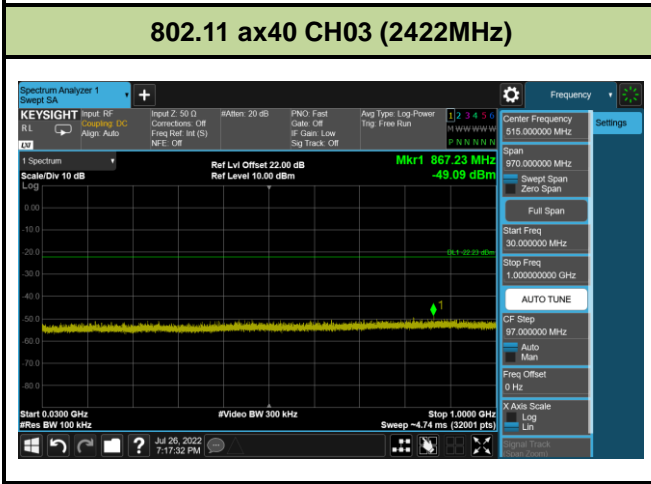

802.11 n40 CH09 (2452MHz)

802.11 n40 CH09 (2452MHz)

802.11 n40 CH09 (2452MHz)

#### 802.11 b CH01 (2412MHz)