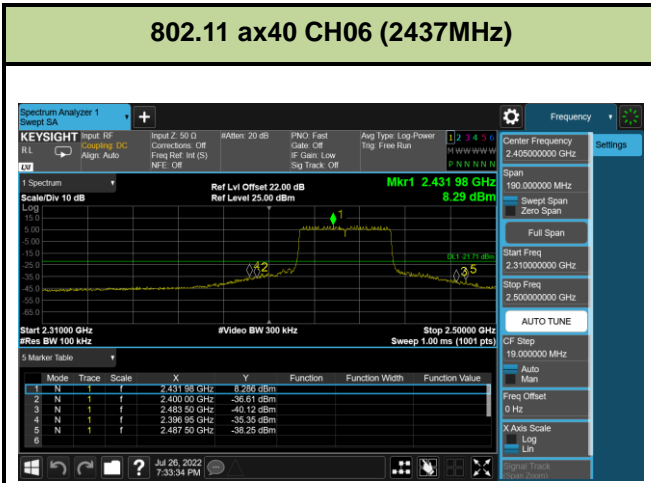

802.11 n40 CH09 (2452MHz)

802.11 n40 CH09 (2452MHz)

802.11 n40 CH09 (2452MHz)

#### 802.11 b CH01 (2412MHz)