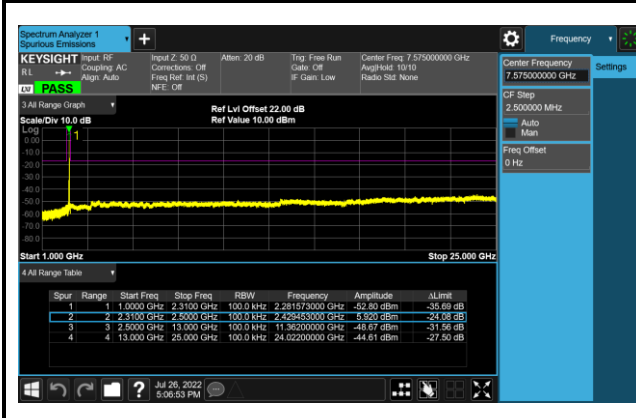

802.11 g CH06 (2437MHz)