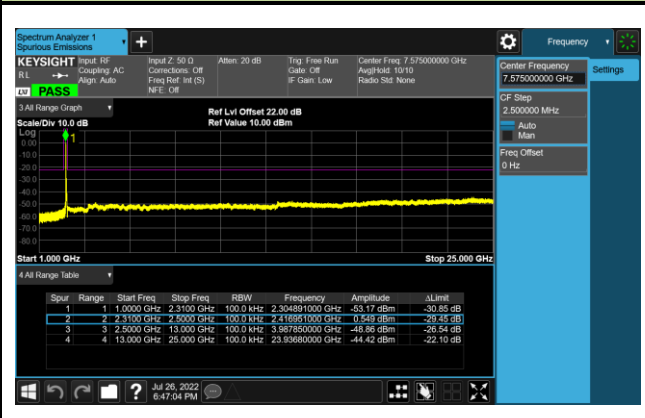

802.11 n20 CH11 (2462MHz)

802.11 n20 CH11 (2462MHz)

802.11 n40 CH03 (2422MHz)

802.11 n40 CH03 (2422MHz)

802.11 n40 CH03 (2422MHz)

802.11 n40 CH06 (2437MHz)

802.11 n40 CH06 (2437MHz)

802.11 n40 CH06 (2437MHz)