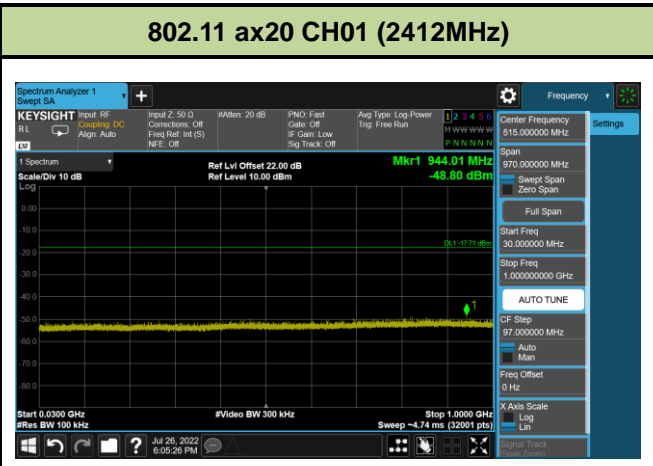

802.11 n40 CH09 (2452MHz)

802.11 n40 CH09 (2452MHz)

802.11 n40 CH09 (2452MHz)