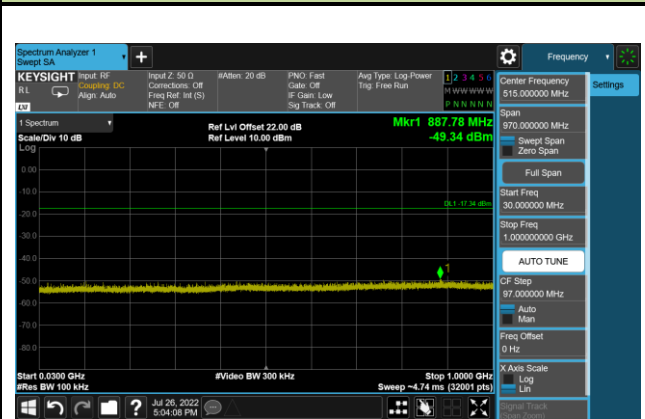

### 802.11 g CH06 (2437MHz)