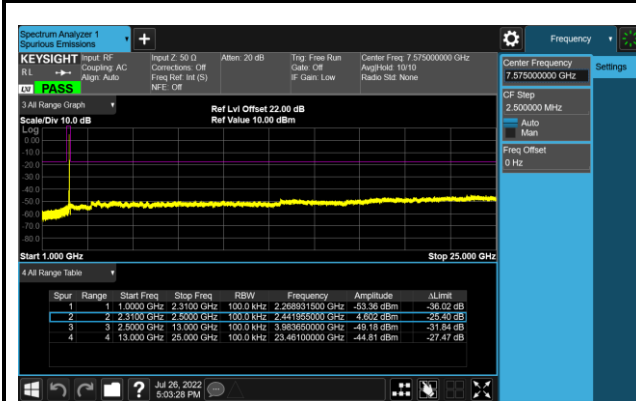

### 802.11 g CH06 (2437MHz)