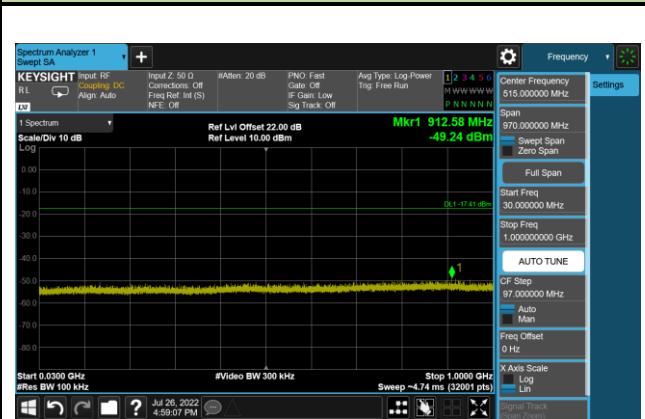

Antenna 1

802.11 b CH01 (2412MHz)

802.11 b CH01 (2412MHz)

802.11 b CH01 (2412MHz)

802.11 b CH06 (2437MHz)

802.11 b CH06 (2437MHz)

802.11 b CH06 (2437MHz)

802.11 b CH11 (2462MHz)

802.11 b CH11 (2462MHz)

802.11 b CH11 (2462MHz)

802.11 g CH01 (2412MHz)

802.11 g CH01 (2412MHz)

802.11 g CH01 (2412MHz)

802.11 g CH06 (2437MHz)

802.11 g CH06 (2437MHz)

802.11 g CH06 (2437MHz)

802.11 g CH11 (2462MHz)

802.11 g CH11 (2462MHz)

802.11 g CH11 (2462MHz)

802.11 n20 CH01 (2412MHz)

802.11 n20 CH01 (2412MHz)

802.11 n20 CH01 (2412MHz)

802.11 n20 CH06 (2437MHz)

802.11 n20 CH06 (2437MHz)