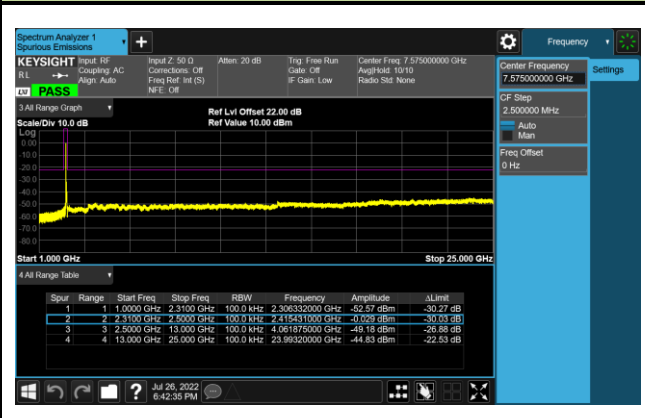

802.11 n20 CH06 (2437MHz)

802.11 n20 CH11 (2462MHz)

802.11 n20 CH11 (2462MHz)

802.11 n20 CH11 (2462MHz)

802.11 n40 CH03 (2422MHz)

802.11 n40 CH03 (2422MHz)

802.11 n40 CH03 (2422MHz)

802.11 n40 CH06 (2437MHz)