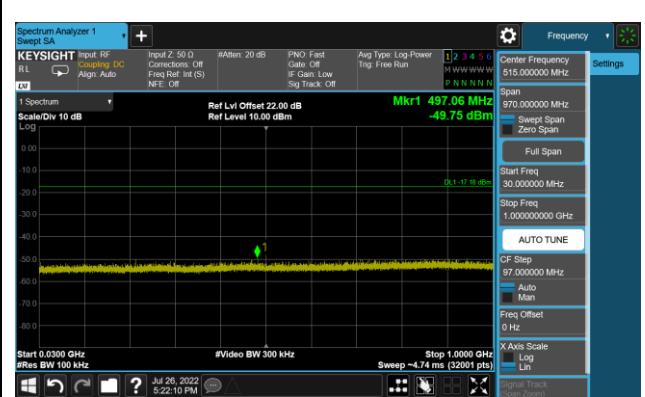

802.11 g CH11 (2462MHz)

802.11 g CH11 (2462MHz)

802.11 g CH11 (2462MHz)

802.11 n20 CH01 (2412MHz)

802.11 n20 CH01 (2412MHz)

802.11 n20 CH01 (2412MHz)

802.11 n20 CH06 (2437MHz)

802.11 n20 CH06 (2437MHz)