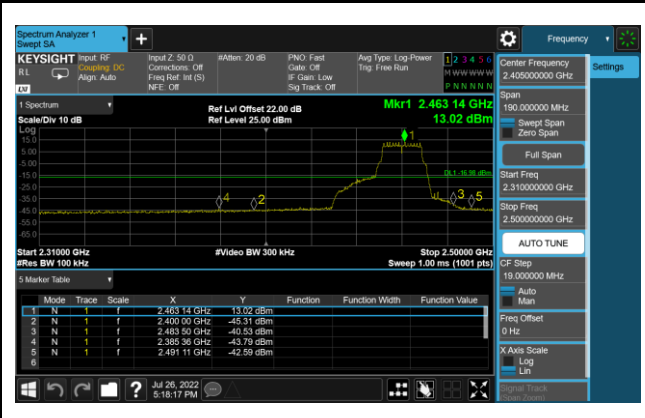

Antenna 1

802.11 b CH01 (2412MHz)

802.11 b CH01 (2412MHz)

802.11 b CH01 (2412MHz)

802.11 b CH06 (2437MHz)

802.11 b CH06 (2437MHz)

802.11 b CH06 (2437MHz)

802.11 b CH11 (2462MHz)

802.11 b CH11 (2462MHz)

802.11 b CH11 (2462MHz)

802.11 g CH01 (2412MHz)

802.11 g CH01 (2412MHz)

802.11 g CH01 (2412MHz)

802.11 g CH06 (2437MHz)

802.11 g CH06 (2437MHz)

802.11 g CH06 (2437MHz)

802.11 g CH11 (2462MHz)

802.11 g CH11 (2462MHz)

802.11 g CH11 (2462MHz)

802.11 n20 CH01 (2412MHz)

802.11 n20 CH01 (2412MHz)

802.11 n20 CH01 (2412MHz)

802.11 n20 CH06 (2437MHz)

802.11 n20 CH06 (2437MHz)