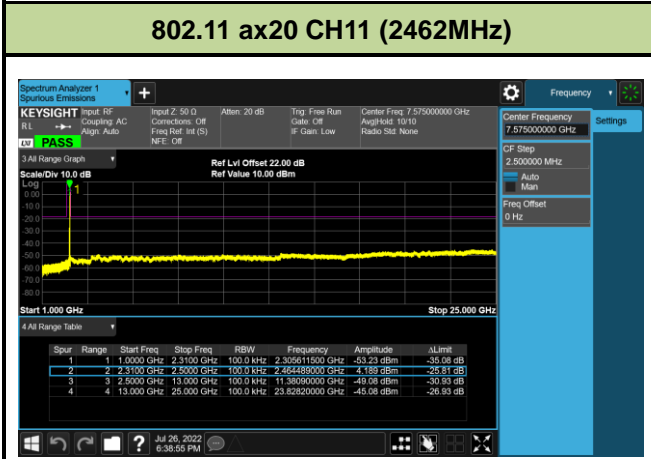

802.11 n40 CH06 (2437MHz)

802.11 n40 CH06 (2437MHz)

802.11 n40 CH09 (2452MHz)

802.11 n40 CH09 (2452MHz)

802.11 n40 CH09 (2452MHz)

Antenna 2

802.11 b CH01 (2412MHz)

802.11 b CH01 (2412MHz)