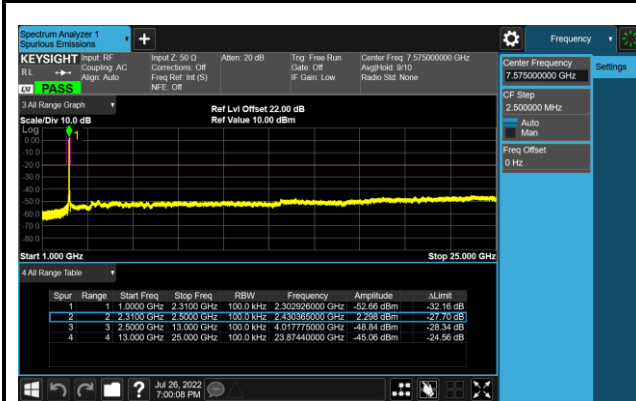

802.11 n40 CH06 (2437MHz)