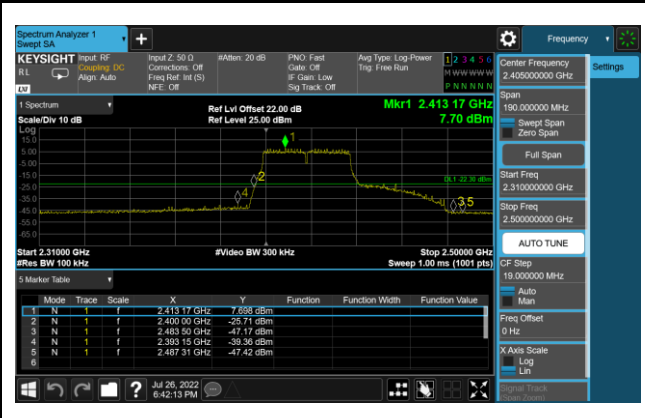

802.11 n20 CH06 (2437MHz)

802.11 n20 CH11 (2462MHz)

802.11 n20 CH11 (2462MHz)

802.11 n20 CH11 (2462MHz)

802.11 n40 CH03 (2422MHz)

802.11 n40 CH03 (2422MHz)

802.11 n40 CH03 (2422MHz)

802.11 n40 CH06 (2437MHz)