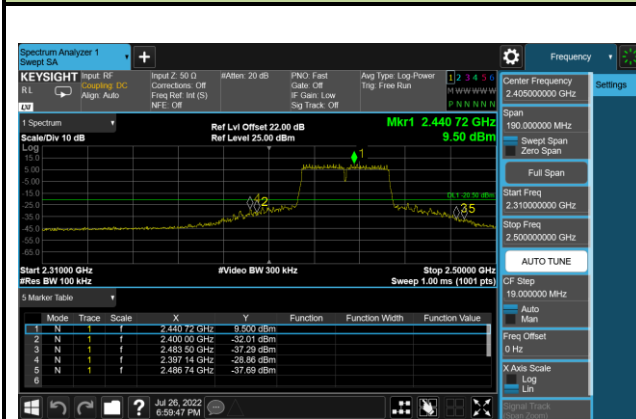

802.11 g CH11 (2462MHz)

802.11 g CH11 (2462MHz)

802.11 g CH11 (2462MHz)

802.11 n20 CH01 (2412MHz)

802.11 n20 CH01 (2412MHz)

802.11 n20 CH01 (2412MHz)

802.11 n20 CH06 (2437MHz)

802.11 n20 CH06 (2437MHz)

802.11 n20 CH06 (2437MHz)

802.11 n20 CH11 (2462MHz)

802.11 n20 CH11 (2462MHz)

802.11 n20 CH11 (2462MHz)

802.11 n40 CH03 (2422MHz)

802.11 n40 CH03 (2422MHz)

802.11 n40 CH03 (2422MHz)

802.11 n40 CH06 (2437MHz)

802.11 n40 CH06 (2437MHz)

802.11 n40 CH06 (2437MHz)

802.11 n40 CH09 (2452MHz)

802.11 n40 CH09 (2452MHz)

802.11 n40 CH09 (2452MHz)

Antenna 2

802.11 b CH01 (2412MHz)

802.11 b CH01 (2412MHz)