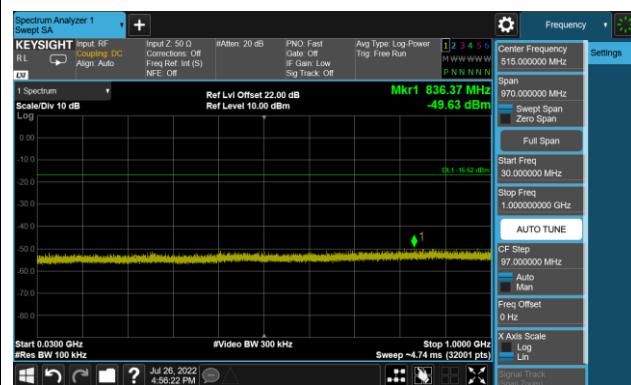

Antenna 1

802.11 b CH01 (2412MHz)

802.11 b CH01 (2412MHz)

802.11 b CH01 (2412MHz)

802.11 b CH06 (2437MHz)

802.11 b CH06 (2437MHz)

802.11 b CH06 (2437MHz)

802.11 b CH11 (2462MHz)

802.11 b CH11 (2462MHz)

802.11 b CH11 (2462MHz)

802.11 g CH01 (2412MHz)

802.11 g CH01 (2412MHz)

802.11 g CH01 (2412MHz)

802.11 g CH06 (2437MHz)

802.11 g CH06 (2437MHz)

802.11 g CH06 (2437MHz)

802.11 g CH11 (2462MHz)

802.11 g CH11 (2462MHz)

802.11 g CH11 (2462MHz)

802.11 n20 CH01 (2412MHz)

802.11 n20 CH01 (2412MHz)

802.11 n20 CH01 (2412MHz)

802.11 n20 CH06 (2437MHz)

802.11 n20 CH06 (2437MHz)