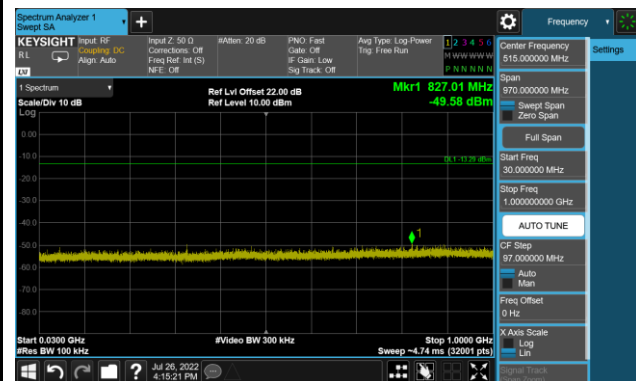

802.11 b CH06 (2437MHz)