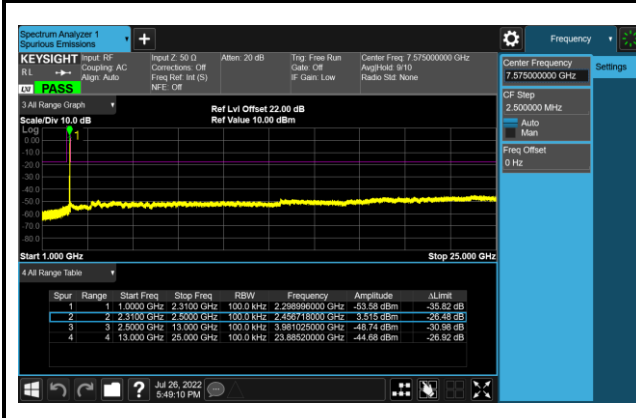

802.11 n20 CH06 (2437MHz)

802.11 n20 CH11 (2462MHz)

802.11 n20 CH11 (2462MHz)

802.11 n20 CH11 (2462MHz)

802.11 n40 CH03 (2422MHz)

802.11 n40 CH03 (2422MHz)

802.11 n40 CH03 (2422MHz)

802.11 n40 CH06 (2437MHz)