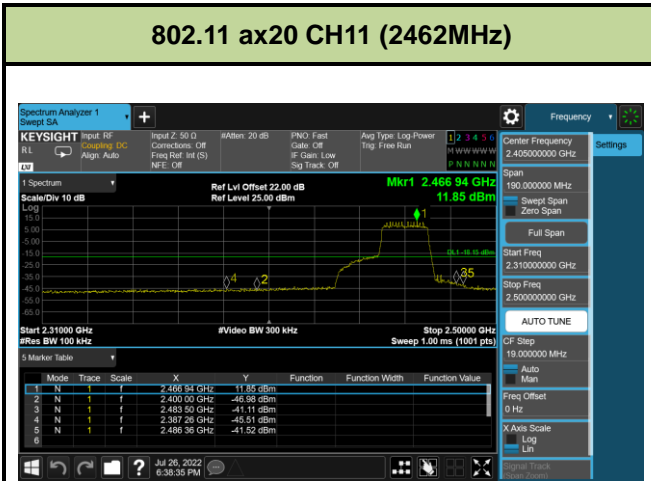

802.11 n40 CH06 (2437MHz)

802.11 n40 CH06 (2437MHz)

802.11 n40 CH09 (2452MHz)

802.11 n40 CH09 (2452MHz)

802.11 n40 CH09 (2452MHz)

Antenna 2

802.11 b CH01 (2412MHz)

802.11 b CH01 (2412MHz)

802.11 b CH01 (2412MHz)

802.11 b CH06 (2437MHz)

802.11 b CH06 (2437MHz)

802.11 b CH06 (2437MHz)

802.11 b CH11 (2462MHz)

802.11 b CH11 (2462MHz)

802.11 b CH11 (2462MHz)

802.11 g CH01 (2412MHz)