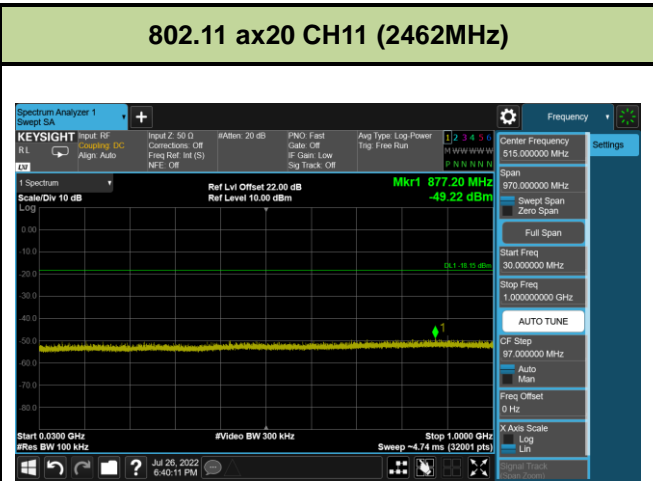

802.11 n40 CH06 (2437MHz)

802.11 n40 CH06 (2437MHz)

802.11 n40 CH09 (2452MHz)

802.11 n40 CH09 (2452MHz)

802.11 n40 CH09 (2452MHz)

Antenna 2

802.11 b CH01 (2412MHz)

802.11 b CH01 (2412MHz)