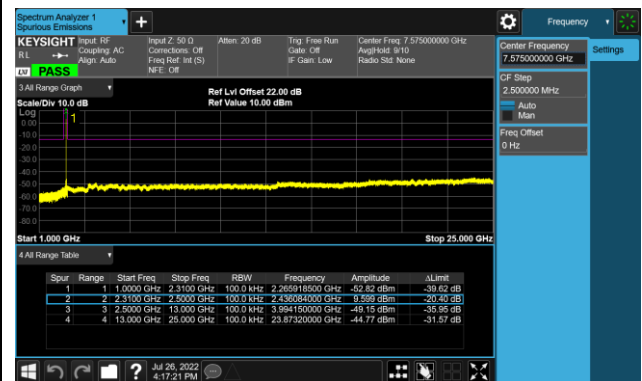

Antenna 1

802.11 b CH01 (2412MHz)

802.11 b CH01 (2412MHz)

802.11 b CH01 (2412MHz)

802.11 b CH06 (2437MHz)

802.11 b CH06 (2437MHz)

802.11 b CH06 (2437MHz)

802.11 b CH11 (2462MHz)

802.11 b CH11 (2462MHz)

802.11 b CH11 (2462MHz)

802.11 g CH01 (2412MHz)

802.11 g CH01 (2412MHz)

802.11 g CH01 (2412MHz)

802.11 g CH06 (2437MHz)

802.11 g CH06 (2437MHz)

802.11 g CH06 (2437MHz)