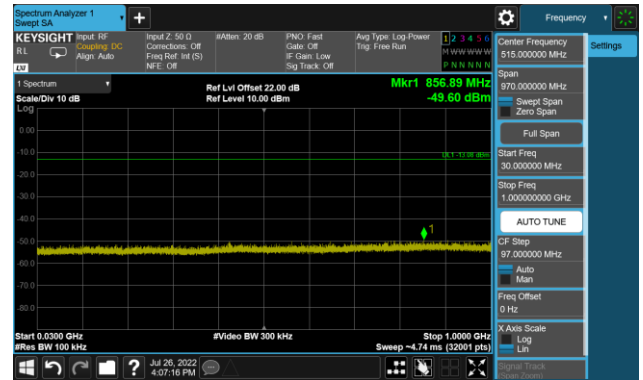

802.11 n40 CH06 (2437MHz)

802.11 n40 CH06 (2437MHz)

802.11 n40 CH09 (2452MHz)

802.11 n40 CH09 (2452MHz)

802.11 n40 CH09 (2452MHz)

Antenna 2

802.11 b CH01 (2412MHz)

802.11 b CH01 (2412MHz)