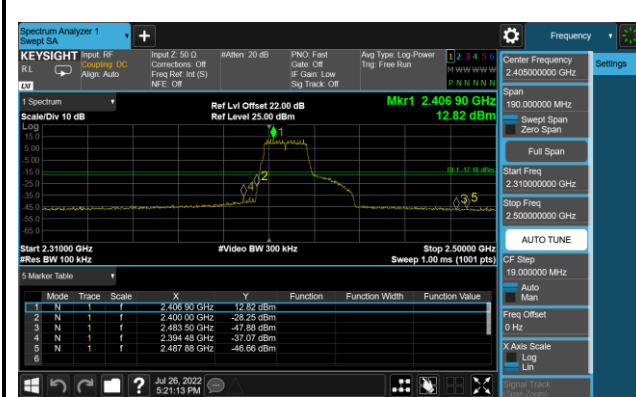

802.11 b CH11 (2462MHz)

802.11 b CH11 (2462MHz)

802.11 g CH01 (2412MHz)

802.11 g CH01 (2412MHz)

802.11 g CH01 (2412MHz)

802.11 g CH06 (2437MHz)

802.11 g CH06 (2437MHz)

802.11 g CH06 (2437MHz)

802.11 g CH11 (2462MHz)

802.11 g CH11 (2462MHz)

802.11 g CH11 (2462MHz)

802.11 n20 CH01 (2412MHz)

802.11 n20 CH01 (2412MHz)

802.11 n20 CH01 (2412MHz)

802.11 n20 CH06 (2437MHz)

802.11 n20 CH06 (2437MHz)

802.11 n20 CH06 (2437MHz)

802.11 n20 CH11 (2462MHz)

802.11 n20 CH11 (2462MHz)

802.11 n20 CH11 (2462MHz)

802.11 n40 CH03 (2422MHz)

802.11 n40 CH03 (2422MHz)

802.11 n40 CH03 (2422MHz)

802.11 n40 CH06 (2437MHz)