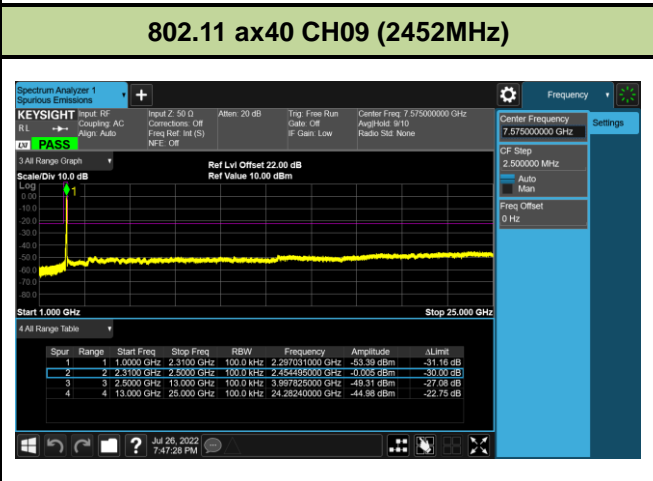

802.11 n40 CH06 (2437MHz)

802.11 n40 CH06 (2437MHz)

802.11 n40 CH09 (2452MHz)

802.11 n40 CH09 (2452MHz)

802.11 n40 CH09 (2452MHz)

Antenna 2

802.11 b CH01 (2412MHz)

802.11 b CH01 (2412MHz)