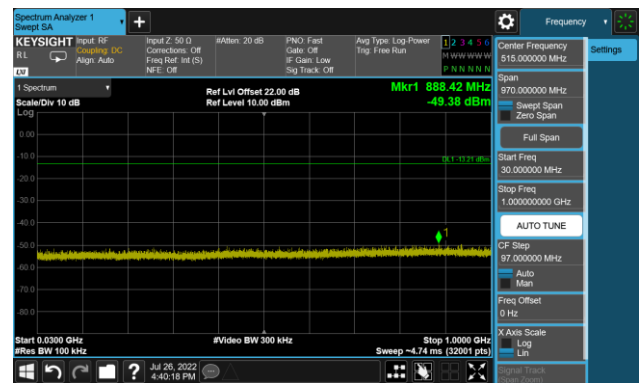

802.11 b CH01 (2412MHz)

802.11 b CH06 (2437MHz)

802.11 b CH06 (2437MHz)

802.11 b CH06 (2437MHz)

802.11 b CH11 (2462MHz)

802.11 b CH11 (2462MHz)

802.11 b CH11 (2462MHz)

802.11 g CH01 (2412MHz)

802.11 g CH01 (2412MHz)

802.11 g CH01 (2412MHz)