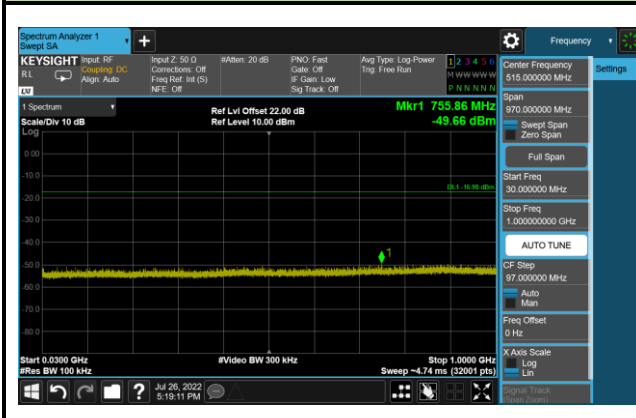

Antenna 1

802.11 b CH01 (2412MHz)

802.11 b CH01 (2412MHz)

802.11 b CH01 (2412MHz)

802.11 b CH06 (2437MHz)

802.11 b CH06 (2437MHz)

802.11 b CH06 (2437MHz)

802.11 b CH11 (2462MHz)

802.11 b CH11 (2462MHz)

802.11 b CH11 (2462MHz)

802.11 g CH01 (2412MHz)

802.11 g CH01 (2412MHz)

802.11 g CH01 (2412MHz)

802.11 g CH06 (2437MHz)

802.11 g CH06 (2437MHz)

802.11 g CH06 (2437MHz)

802.11 g CH11 (2462MHz)

802.11 g CH11 (2462MHz)

802.11 g CH11 (2462MHz)

802.11 n20 CH01 (2412MHz)

802.11 n20 CH01 (2412MHz)

802.11 n20 CH01 (2412MHz)

802.11 n20 CH06 (2437MHz)

802.11 n20 CH06 (2437MHz)