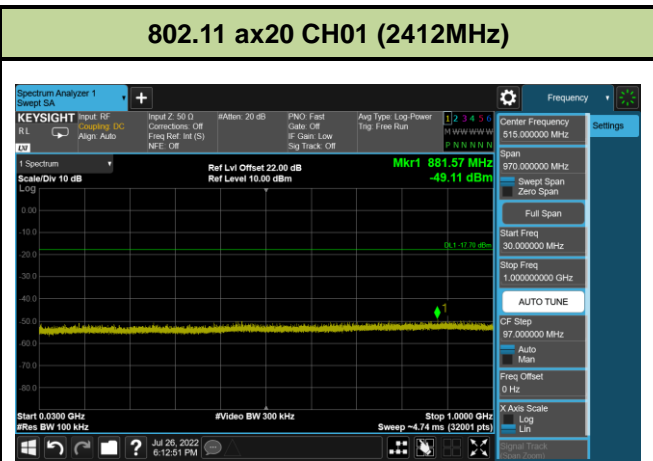

802.11 n40 CH06 (2437MHz)

802.11 n40 CH06 (2437MHz)

802.11 n40 CH09 (2452MHz)

802.11 n40 CH09 (2452MHz)

802.11 n40 CH09 (2452MHz)

Antenna 2

802.11 b CH01 (2412MHz)

802.11 b CH01 (2412MHz)