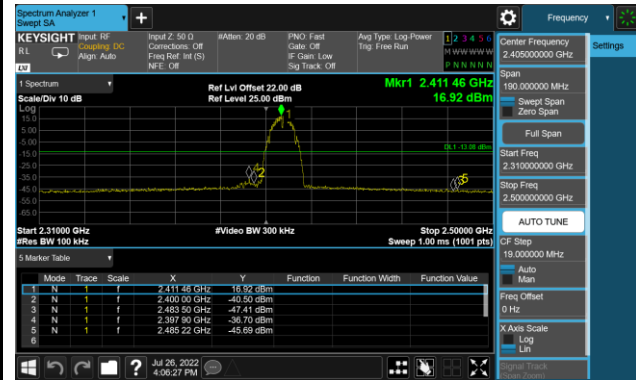

802.11 n40 CH06 (2437MHz)

802.11 n40 CH06 (2437MHz)

802.11 n40 CH09 (2452MHz)

802.11 n40 CH09 (2452MHz)

802.11 n40 CH09 (2452MHz)

Antenna 2

802.11 b CH01 (2412MHz)

802.11 b CH01 (2412MHz)