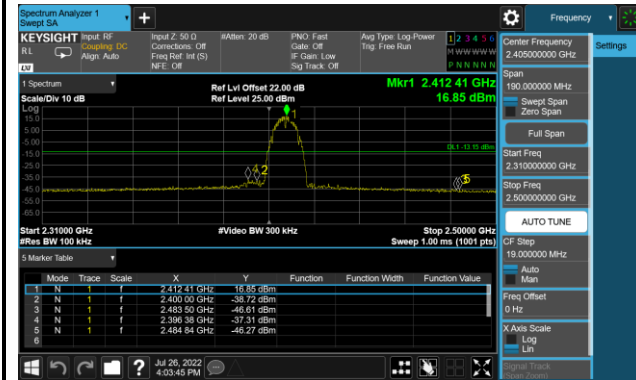

Antenna 1

802.11 b CH01 (2412MHz)

802.11 b CH01 (2412MHz)

802.11 b CH01 (2412MHz)

802.11 b CH06 (2437MHz)

802.11 b CH06 (2437MHz)

802.11 b CH06 (2437MHz)

802.11 b CH11 (2462MHz)

802.11 b CH11 (2462MHz)

802.11 b CH11 (2462MHz)

802.11 g CH01 (2412MHz)

802.11 g CH01 (2412MHz)

802.11 g CH01 (2412MHz)

802.11 g CH06 (2437MHz)

802.11 g CH06 (2437MHz)

802.11 g CH06 (2437MHz)