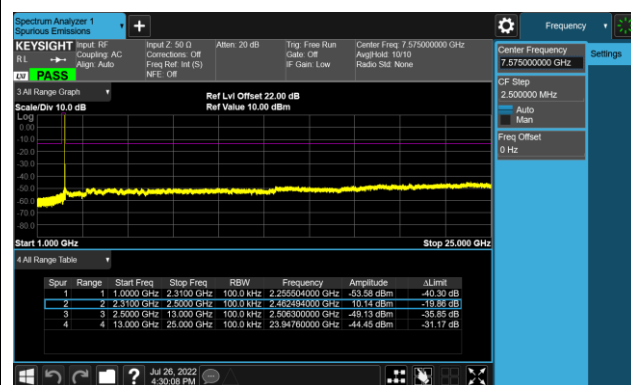

Antenna 1

802.11 b CH01 (2412MHz)

802.11 b CH01 (2412MHz)

802.11 b CH01 (2412MHz)

802.11 b CH06 (2437MHz)

802.11 b CH06 (2437MHz)

802.11 b CH06 (2437MHz)

802.11 b CH11 (2462MHz)

802.11 b CH11 (2462MHz)

802.11 b CH11 (2462MHz)

802.11 g CH01 (2412MHz)

802.11 g CH01 (2412MHz)

802.11 g CH01 (2412MHz)

802.11 g CH06 (2437MHz)

802.11 g CH06 (2437MHz)

802.11 g CH06 (2437MHz)