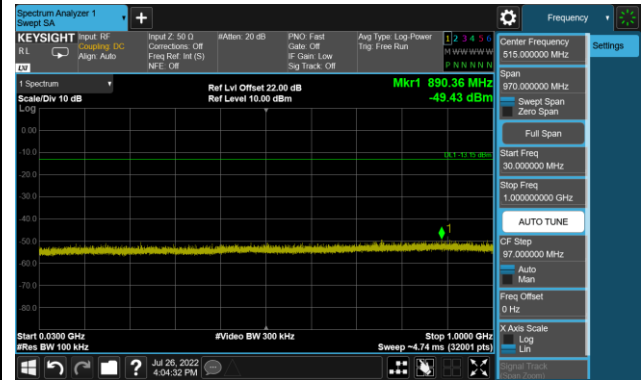

Antenna 1

802.11 b CH01 (2412MHz)

802.11 b CH01 (2412MHz)

802.11 b CH01 (2412MHz)

802.11 b CH06 (2437MHz)

802.11 b CH06 (2437MHz)

802.11 b CH06 (2437MHz)

802.11 b CH11 (2462MHz)

802.11 b CH11 (2462MHz)

802.11 b CH11 (2462MHz)

802.11 g CH01 (2412MHz)

802.11 g CH01 (2412MHz)

802.11 g CH01 (2412MHz)

802.11 g CH06 (2437MHz)

802.11 g CH06 (2437MHz)

802.11 g CH06 (2437MHz)