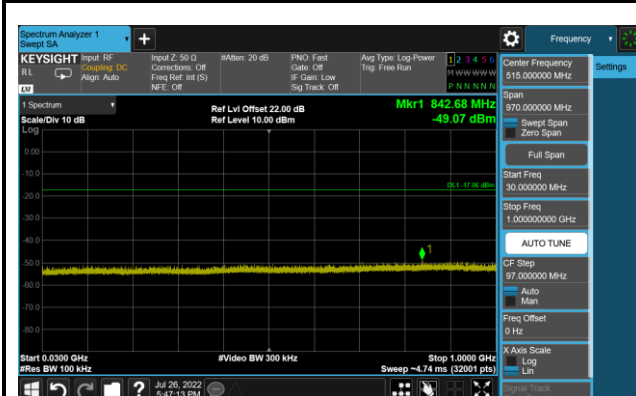

802.11 g CH11 (2462MHz)

802.11 g CH11 (2462MHz)

802.11 g CH11 (2462MHz)

802.11 n20 CH01 (2412MHz)

802.11 n20 CH01 (2412MHz)

802.11 n20 CH01 (2412MHz)

802.11 n20 CH06 (2437MHz)

802.11 n20 CH06 (2437MHz)