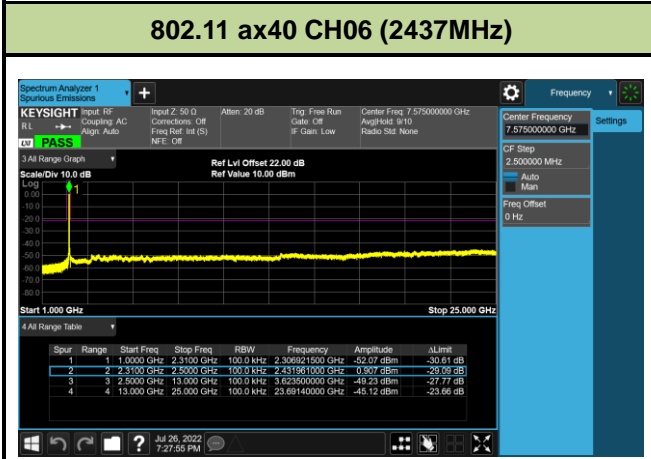

802.11 n40 CH06 (2437MHz)

802.11 n40 CH06 (2437MHz)

802.11 n40 CH09 (2452MHz)

802.11 n40 CH09 (2452MHz)

802.11 n40 CH09 (2452MHz)

Antenna 2

802.11 b CH01 (2412MHz)

802.11 b CH01 (2412MHz)