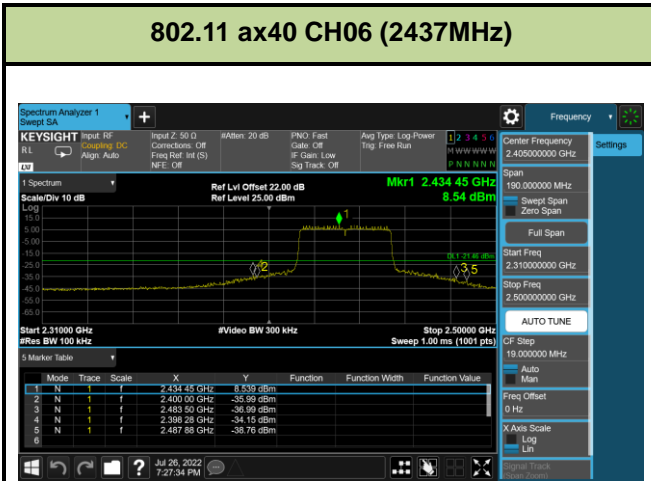

802.11 n40 CH06 (2437MHz)

802.11 n40 CH06 (2437MHz)

802.11 n40 CH09 (2452MHz)

802.11 n40 CH09 (2452MHz)

802.11 n40 CH09 (2452MHz)

Antenna 2

802.11 b CH01 (2412MHz)

802.11 b CH01 (2412MHz)

802.11 b CH01 (2412MHz)

802.11 b CH06 (2437MHz)

802.11 b CH06 (2437MHz)

802.11 b CH06 (2437MHz)

802.11 b CH11 (2462MHz)

802.11 b CH11 (2462MHz)

802.11 b CH11 (2462MHz)

802.11 g CH01 (2412MHz)