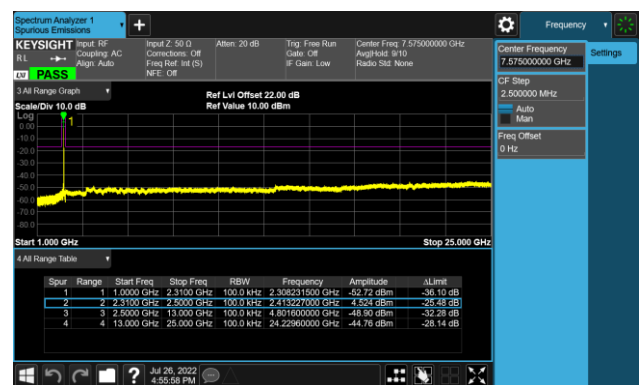

Antenna 1

802.11 b CH01 (2412MHz)

802.11 b CH01 (2412MHz)

802.11 b CH01 (2412MHz)

802.11 b CH06 (2437MHz)

802.11 b CH06 (2437MHz)

802.11 b CH06 (2437MHz)

802.11 b CH11 (2462MHz)

802.11 b CH11 (2462MHz)

802.11 b CH11 (2462MHz)

802.11 g CH01 (2412MHz)

802.11 g CH01 (2412MHz)

802.11 g CH01 (2412MHz)

802.11 g CH06 (2437MHz)

802.11 g CH06 (2437MHz)

802.11 g CH06 (2437MHz)

802.11 g CH11 (2462MHz)

802.11 g CH11 (2462MHz)

802.11 g CH11 (2462MHz)

802.11 n20 CH01 (2412MHz)

802.11 n20 CH01 (2412MHz)

802.11 n20 CH01 (2412MHz)

802.11 n20 CH06 (2437MHz)

802.11 n20 CH06 (2437MHz)