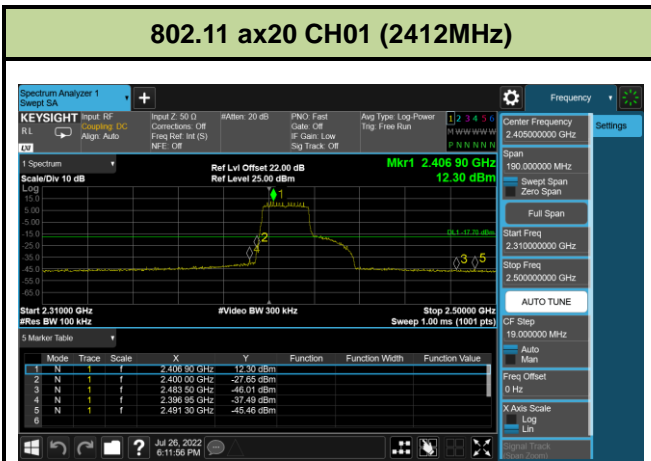

802.11 n20 CH06 (2437MHz)

802.11 n20 CH11 (2462MHz)

802.11 n20 CH11 (2462MHz)

802.11 n20 CH11 (2462MHz)

802.11 n40 CH03 (2422MHz)

802.11 n40 CH03 (2422MHz)

802.11 n40 CH03 (2422MHz)

802.11 n40 CH06 (2437MHz)

802.11 n40 CH06 (2437MHz)

802.11 n40 CH06 (2437MHz)

802.11 n40 CH09 (2452MHz)

802.11 n40 CH09 (2452MHz)

802.11 n40 CH09 (2452MHz)

Antenna 2

802.11 b CH01 (2412MHz)

802.11 b CH01 (2412MHz)

802.11 b CH01 (2412MHz)

802.11 b CH06 (2437MHz)

802.11 b CH06 (2437MHz)

802.11 b CH06 (2437MHz)

802.11 b CH11 (2462MHz)

802.11 b CH11 (2462MHz)

802.11 b CH11 (2462MHz)

802.11 g CH01 (2412MHz)