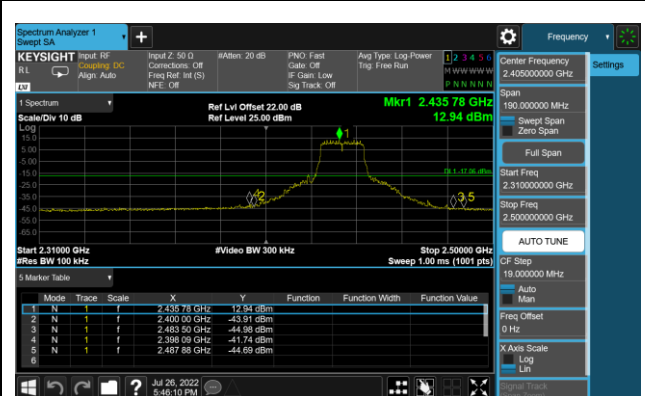

802.11 b CH11 (2462MHz)

802.11 b CH11 (2462MHz)

802.11 g CH01 (2412MHz)

802.11 g CH01 (2412MHz)

802.11 g CH01 (2412MHz)

802.11 g CH06 (2437MHz)

802.11 g CH06 (2437MHz)

802.11 g CH06 (2437MHz)

802.11 g CH11 (2462MHz)

802.11 g CH11 (2462MHz)

802.11 g CH11 (2462MHz)

802.11 n20 CH01 (2412MHz)

802.11 n20 CH01 (2412MHz)

802.11 n20 CH01 (2412MHz)

802.11 n20 CH06 (2437MHz)

802.11 n20 CH06 (2437MHz)

802.11 n20 CH06 (2437MHz)

802.11 n20 CH11 (2462MHz)

802.11 n20 CH11 (2462MHz)

802.11 n20 CH11 (2462MHz)

802.11 n40 CH03 (2422MHz)

802.11 n40 CH03 (2422MHz)

802.11 n40 CH03 (2422MHz)

802.11 n40 CH06 (2437MHz)