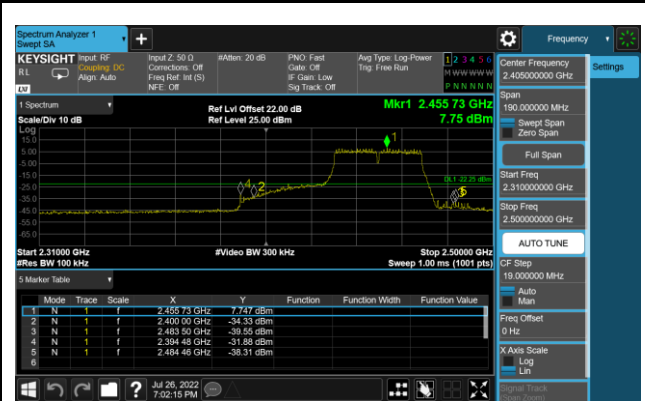

802.11 n40 CH09 (2452MHz)