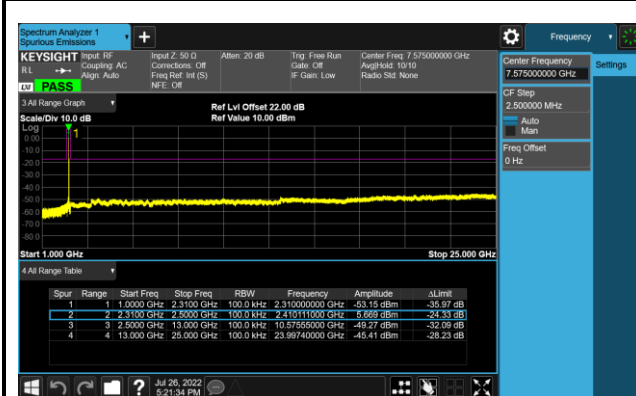

802.11 b CH11 (2462MHz)

802.11 b CH11 (2462MHz)

802.11 g CH01 (2412MHz)

802.11 g CH01 (2412MHz)

802.11 g CH01 (2412MHz)

802.11 g CH06 (2437MHz)

802.11 g CH06 (2437MHz)

802.11 g CH06 (2437MHz)

802.11 g CH11 (2462MHz)

802.11 g CH11 (2462MHz)

802.11 g CH11 (2462MHz)

802.11 n20 CH01 (2412MHz)

802.11 n20 CH01 (2412MHz)

802.11 n20 CH01 (2412MHz)

802.11 n20 CH06 (2437MHz)

802.11 n20 CH06 (2437MHz)

802.11 n20 CH06 (2437MHz)

802.11 n20 CH11 (2462MHz)

802.11 n20 CH11 (2462MHz)

802.11 n20 CH11 (2462MHz)

802.11 n40 CH03 (2422MHz)

802.11 n40 CH03 (2422MHz)

802.11 n40 CH03 (2422MHz)

802.11 n40 CH06 (2437MHz)