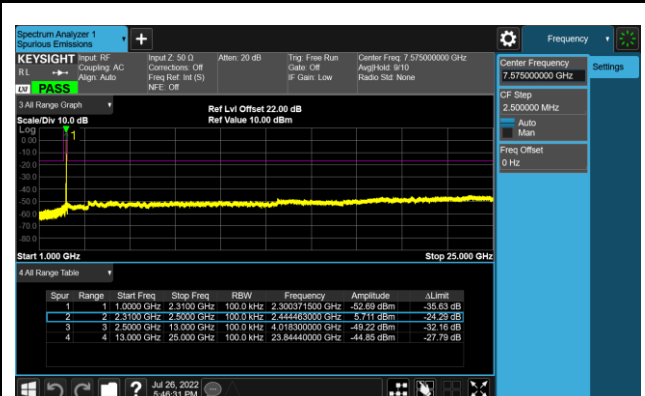

802.11 b CH11 (2462MHz)

802.11 b CH11 (2462MHz)

802.11 g CH01 (2412MHz)

802.11 g CH01 (2412MHz)

802.11 g CH01 (2412MHz)

802.11 g CH06 (2437MHz)

802.11 g CH06 (2437MHz)

802.11 g CH06 (2437MHz)

802.11 g CH11 (2462MHz)

802.11 g CH11 (2462MHz)

802.11 g CH11 (2462MHz)

802.11 n20 CH01 (2412MHz)

802.11 n20 CH01 (2412MHz)

802.11 n20 CH01 (2412MHz)

802.11 n20 CH06 (2437MHz)

802.11 n20 CH06 (2437MHz)

802.11 n20 CH06 (2437MHz)

802.11 n20 CH11 (2462MHz)

802.11 n20 CH11 (2462MHz)

802.11 n20 CH11 (2462MHz)

802.11 n40 CH03 (2422MHz)

802.11 n40 CH03 (2422MHz)

802.11 n40 CH03 (2422MHz)

802.11 n40 CH06 (2437MHz)