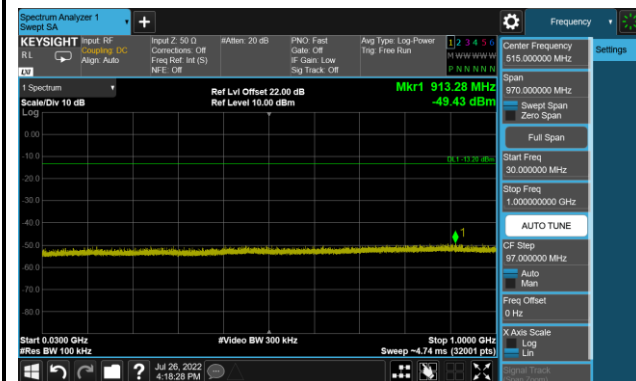

Antenna 1

802.11 b CH01 (2412MHz)

802.11 b CH01 (2412MHz)

802.11 b CH01 (2412MHz)

802.11 b CH06 (2437MHz)

802.11 b CH06 (2437MHz)

802.11 b CH06 (2437MHz)

802.11 b CH11 (2462MHz)

802.11 b CH11 (2462MHz)

802.11 b CH11 (2462MHz)

802.11 g CH01 (2412MHz)

802.11 g CH01 (2412MHz)

802.11 g CH01 (2412MHz)

802.11 g CH06 (2437MHz)

802.11 g CH06 (2437MHz)

802.11 g CH06 (2437MHz)