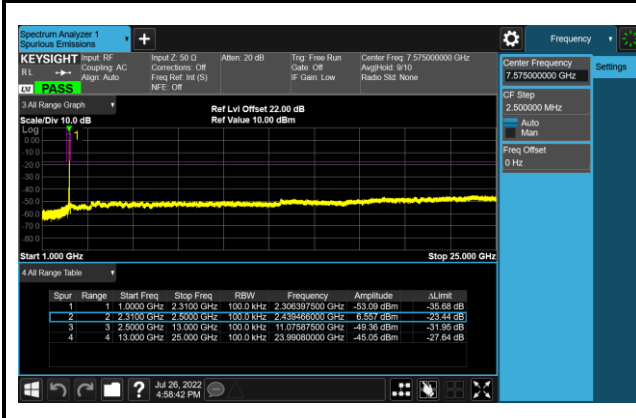

Antenna 1

802.11 b CH01 (2412MHz)

802.11 b CH01 (2412MHz)

802.11 b CH01 (2412MHz)

802.11 b CH06 (2437MHz)

802.11 b CH06 (2437MHz)

802.11 b CH06 (2437MHz)

802.11 b CH11 (2462MHz)

802.11 b CH11 (2462MHz)

802.11 b CH11 (2462MHz)

802.11 g CH01 (2412MHz)

802.11 g CH01 (2412MHz)

802.11 g CH01 (2412MHz)

802.11 g CH06 (2437MHz)

802.11 g CH06 (2437MHz)

802.11 g CH06 (2437MHz)

802.11 g CH11 (2462MHz)

802.11 g CH11 (2462MHz)

802.11 g CH11 (2462MHz)

802.11 n20 CH01 (2412MHz)

802.11 n20 CH01 (2412MHz)

802.11 n20 CH01 (2412MHz)

802.11 n20 CH06 (2437MHz)

802.11 n20 CH06 (2437MHz)