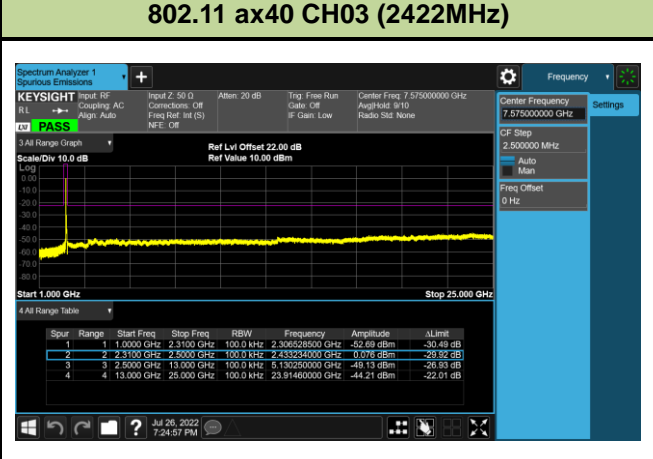

802.11 n40 CH06 (2437MHz)

802.11 n40 CH06 (2437MHz)

802.11 n40 CH09 (2452MHz)

802.11 n40 CH09 (2452MHz)

802.11 n40 CH09 (2452MHz)

Antenna 2

802.11 b CH01 (2412MHz)

802.11 b CH01 (2412MHz)