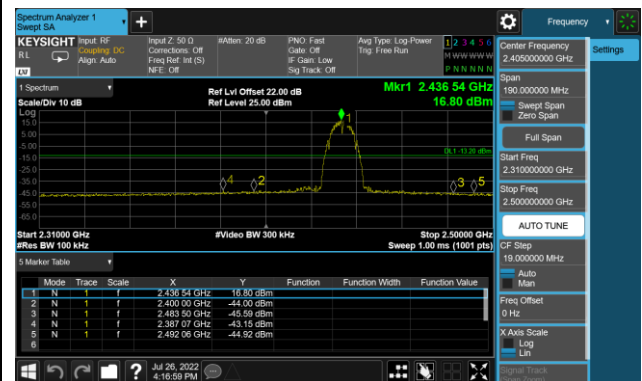

Antenna 1

802.11 b CH01 (2412MHz)

802.11 b CH01 (2412MHz)

802.11 b CH01 (2412MHz)

802.11 b CH06 (2437MHz)

802.11 b CH06 (2437MHz)

802.11 b CH06 (2437MHz)

802.11 b CH11 (2462MHz)

802.11 b CH11 (2462MHz)

802.11 b CH11 (2462MHz)

802.11 g CH01 (2412MHz)

802.11 g CH01 (2412MHz)

802.11 g CH01 (2412MHz)

802.11 g CH06 (2437MHz)

802.11 g CH06 (2437MHz)

802.11 g CH06 (2437MHz)