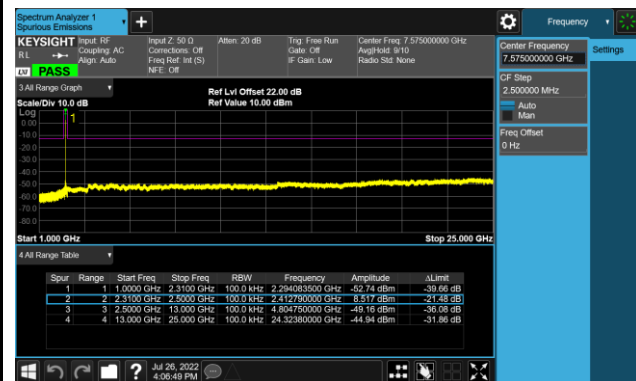

802.11 b CH01 (2412MHz)