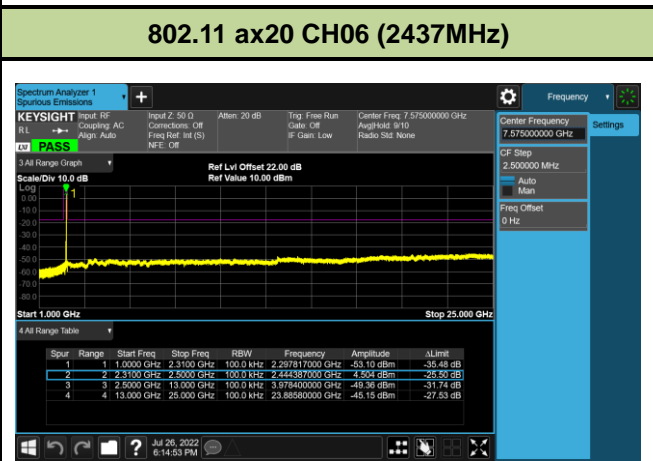

802.11 n40 CH06 (2437MHz)

802.11 n40 CH06 (2437MHz)

802.11 n40 CH09 (2452MHz)

802.11 n40 CH09 (2452MHz)

802.11 n40 CH09 (2452MHz)

Antenna 2

802.11 b CH01 (2412MHz)

802.11 b CH01 (2412MHz)