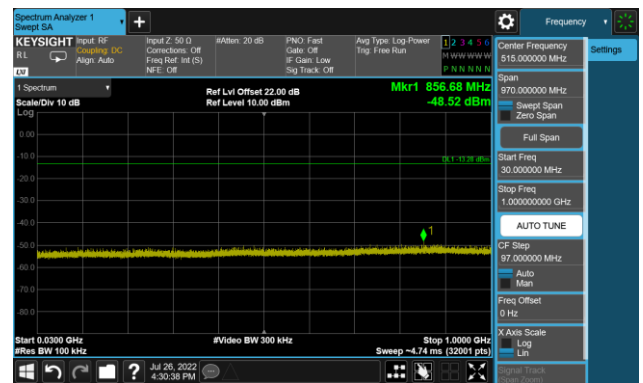

Antenna 1

802.11 b CH01 (2412MHz)

802.11 b CH01 (2412MHz)

802.11 b CH01 (2412MHz)

802.11 b CH06 (2437MHz)

802.11 b CH06 (2437MHz)

802.11 b CH06 (2437MHz)

802.11 b CH11 (2462MHz)

802.11 b CH11 (2462MHz)

802.11 b CH11 (2462MHz)

802.11 g CH01 (2412MHz)

802.11 g CH01 (2412MHz)

802.11 g CH01 (2412MHz)

802.11 g CH06 (2437MHz)

802.11 g CH06 (2437MHz)

802.11 g CH06 (2437MHz)