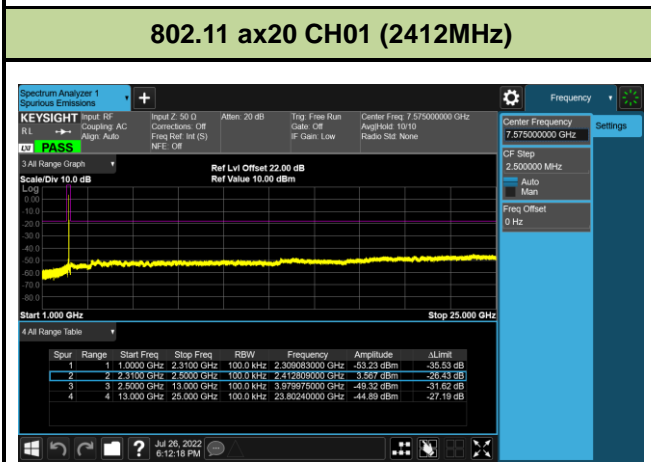

802.11 n40 CH06 (2437MHz)

802.11 n40 CH06 (2437MHz)

802.11 n40 CH09 (2452MHz)

802.11 n40 CH09 (2452MHz)

802.11 n40 CH09 (2452MHz)

Antenna 2

802.11 b CH01 (2412MHz)

802.11 b CH01 (2412MHz)