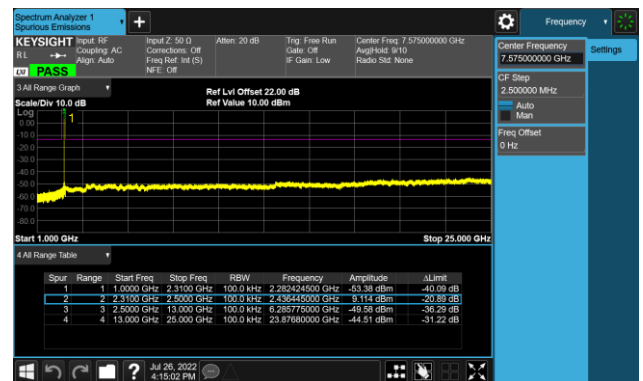

802.11 b CH01 (2412MHz)

802.11 b CH06 (2437MHz)

802.11 b CH06 (2437MHz)

802.11 b CH06 (2437MHz)

802.11 b CH11 (2462MHz)

802.11 b CH11 (2462MHz)

802.11 b CH11 (2462MHz)

802.11 g CH01 (2412MHz)

802.11 g CH01 (2412MHz)

802.11 g CH01 (2412MHz)