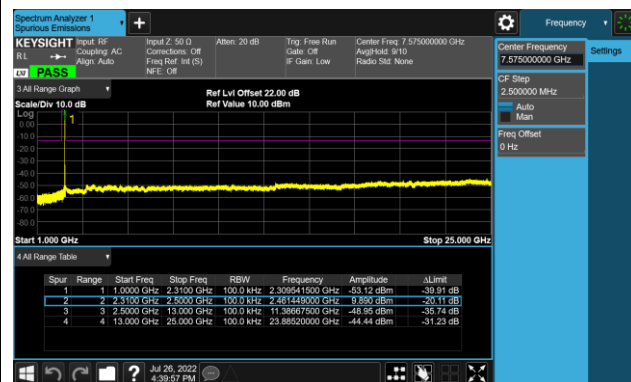

802.11 b CH01 (2412MHz)

802.11 b CH06 (2437MHz)

802.11 b CH06 (2437MHz)

802.11 b CH06 (2437MHz)

802.11 b CH11 (2462MHz)

802.11 b CH11 (2462MHz)

802.11 b CH11 (2462MHz)

802.11 g CH01 (2412MHz)

802.11 g CH01 (2412MHz)

802.11 g CH01 (2412MHz)