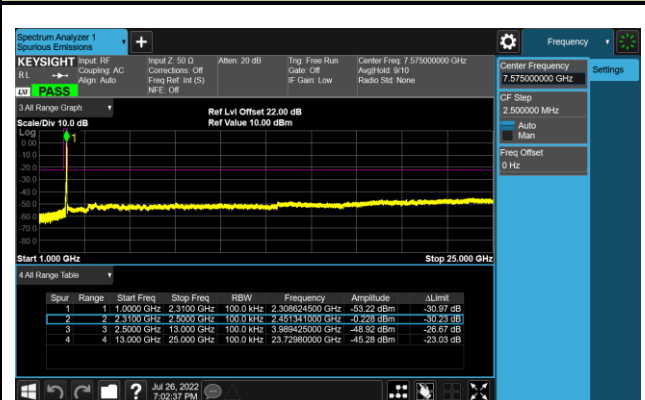

802.11 n20 CH06 (2437MHz)

802.11 n20 CH11 (2462MHz)

802.11 n20 CH11 (2462MHz)

802.11 n20 CH11 (2462MHz)

802.11 n40 CH03 (2422MHz)

802.11 n40 CH03 (2422MHz)

802.11 n40 CH03 (2422MHz)

802.11 n40 CH06 (2437MHz)

802.11 n40 CH06 (2437MHz)

802.11 n40 CH06 (2437MHz)

802.11 n40 CH09 (2452MHz)

802.11 n40 CH09 (2452MHz)

802.11 n40 CH09 (2452MHz)

Antenna 2

802.11 b CH01 (2412MHz)

802.11 b CH01 (2412MHz)

802.11 b CH01 (2412MHz)

802.11 b CH06 (2437MHz)

802.11 b CH06 (2437MHz)

802.11 b CH06 (2437MHz)

802.11 b CH11 (2462MHz)

802.11 b CH11 (2462MHz)

802.11 b CH11 (2462MHz)

802.11 g CH01 (2412MHz)