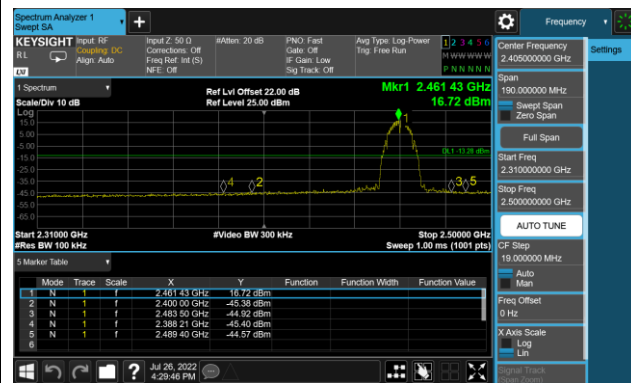

Antenna 1

802.11 b CH01 (2412MHz)

802.11 b CH01 (2412MHz)

802.11 b CH01 (2412MHz)

802.11 b CH06 (2437MHz)

802.11 b CH06 (2437MHz)

802.11 b CH06 (2437MHz)

802.11 b CH11 (2462MHz)

802.11 b CH11 (2462MHz)

802.11 b CH11 (2462MHz)

802.11 g CH01 (2412MHz)

802.11 g CH01 (2412MHz)

802.11 g CH01 (2412MHz)

802.11 g CH06 (2437MHz)

802.11 g CH06 (2437MHz)

802.11 g CH06 (2437MHz)