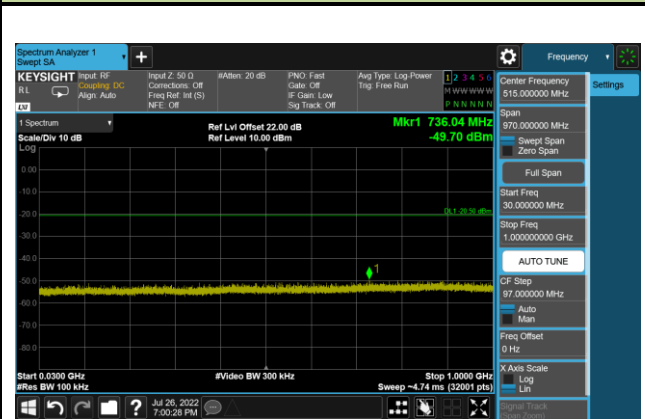

802.11 n40 CH06 (2437MHz)