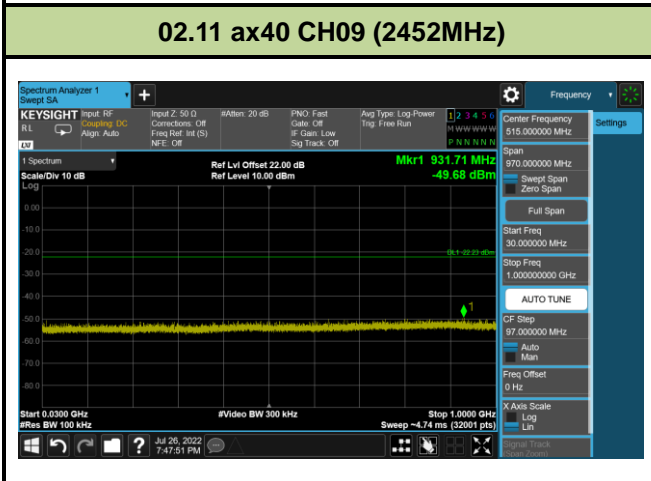

802.11 n40 CH06 (2437MHz)

802.11 n40 CH06 (2437MHz)

802.11 n40 CH09 (2452MHz)

802.11 n40 CH09 (2452MHz)

802.11 n40 CH09 (2452MHz)

Antenna 2

802.11 b CH01 (2412MHz)

802.11 b CH01 (2412MHz)