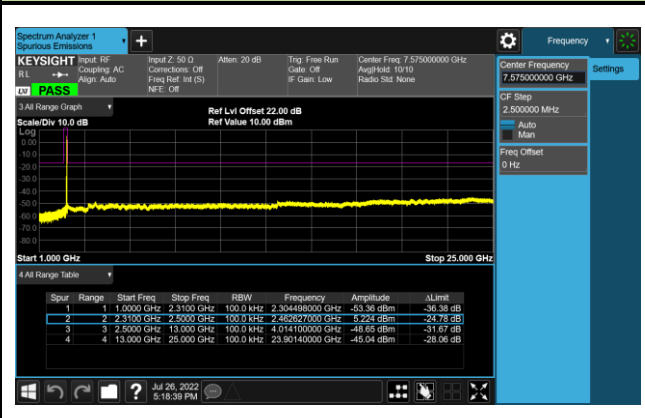

Antenna 1

802.11 b CH01 (2412MHz)

802.11 b CH01 (2412MHz)

802.11 b CH01 (2412MHz)

802.11 b CH06 (2437MHz)

802.11 b CH06 (2437MHz)

802.11 b CH06 (2437MHz)

802.11 b CH11 (2462MHz)

802.11 b CH11 (2462MHz)

802.11 b CH11 (2462MHz)

802.11 g CH01 (2412MHz)

802.11 g CH01 (2412MHz)

802.11 g CH01 (2412MHz)

802.11 g CH06 (2437MHz)

802.11 g CH06 (2437MHz)

802.11 g CH06 (2437MHz)

802.11 g CH11 (2462MHz)

802.11 g CH11 (2462MHz)

802.11 g CH11 (2462MHz)

802.11 n20 CH01 (2412MHz)

802.11 n20 CH01 (2412MHz)

802.11 n20 CH01 (2412MHz)

802.11 n20 CH06 (2437MHz)

802.11 n20 CH06 (2437MHz)