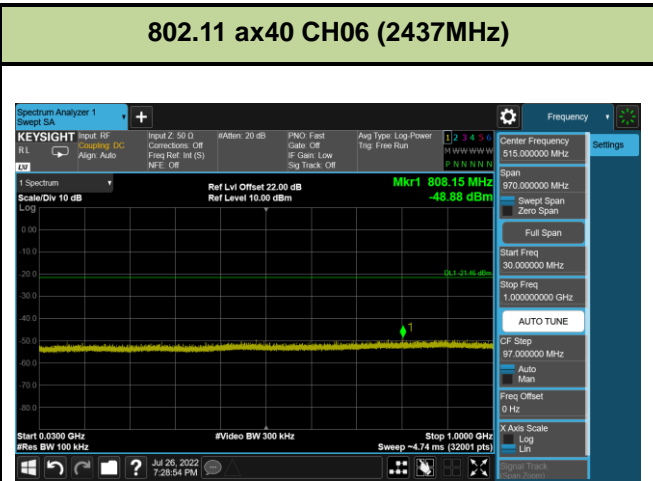

802.11 n40 CH06 (2437MHz)

802.11 n40 CH06 (2437MHz)

802.11 n40 CH09 (2452MHz)

802.11 n40 CH09 (2452MHz)

802.11 n40 CH09 (2452MHz)

Antenna 2

802.11 b CH01 (2412MHz)

802.11 b CH01 (2412MHz)