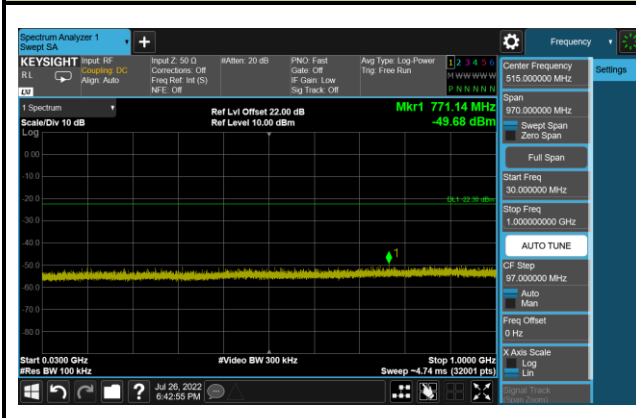

802.11 n20 CH06 (2437MHz)

802.11 n20 CH11 (2462MHz)

802.11 n20 CH11 (2462MHz)

802.11 n20 CH11 (2462MHz)

802.11 n40 CH03 (2422MHz)

802.11 n40 CH03 (2422MHz)

802.11 n40 CH03 (2422MHz)

802.11 n40 CH06 (2437MHz)