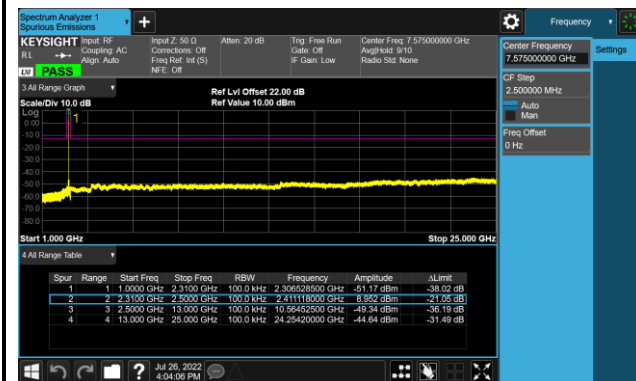

Antenna 1

802.11 b CH01 (2412MHz)

802.11 b CH01 (2412MHz)

802.11 b CH01 (2412MHz)

802.11 b CH06 (2437MHz)

802.11 b CH06 (2437MHz)

802.11 b CH06 (2437MHz)

802.11 b CH11 (2462MHz)

802.11 b CH11 (2462MHz)

802.11 b CH11 (2462MHz)

802.11 g CH01 (2412MHz)

802.11 g CH01 (2412MHz)

802.11 g CH01 (2412MHz)

802.11 g CH06 (2437MHz)

802.11 g CH06 (2437MHz)

802.11 g CH06 (2437MHz)