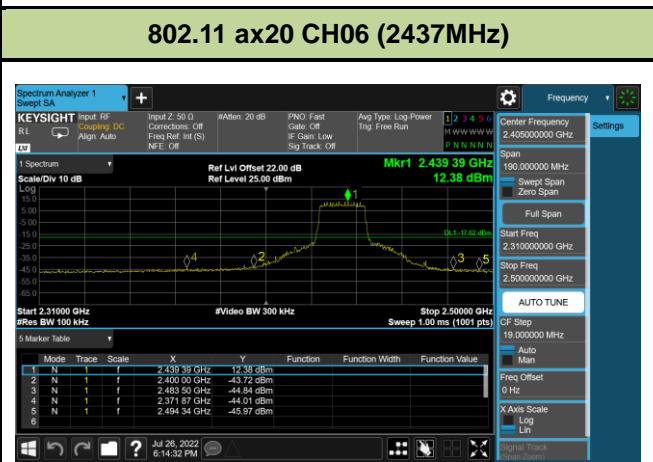

802.11 n40 CH06 (2437MHz)

802.11 n40 CH06 (2437MHz)

802.11 n40 CH09 (2452MHz)

802.11 n40 CH09 (2452MHz)

802.11 n40 CH09 (2452MHz)

Antenna 2

802.11 b CH01 (2412MHz)

802.11 b CH01 (2412MHz)

802.11 b CH01 (2412MHz)

802.11 b CH06 (2437MHz)

802.11 b CH06 (2437MHz)

802.11 b CH06 (2437MHz)

802.11 b CH11 (2462MHz)

802.11 b CH11 (2462MHz)

802.11 b CH11 (2462MHz)

802.11 g CH01 (2412MHz)