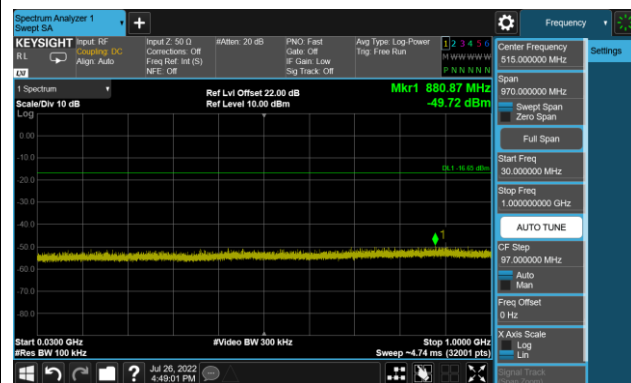

802.11 b CH01 (2412MHz)

802.11 b CH06 (2437MHz)

802.11 b CH06 (2437MHz)

802.11 b CH06 (2437MHz)

802.11 b CH11 (2462MHz)

802.11 b CH11 (2462MHz)

802.11 b CH11 (2462MHz)

802.11 g CH01 (2412MHz)

802.11 g CH01 (2412MHz)

802.11 g CH01 (2412MHz)