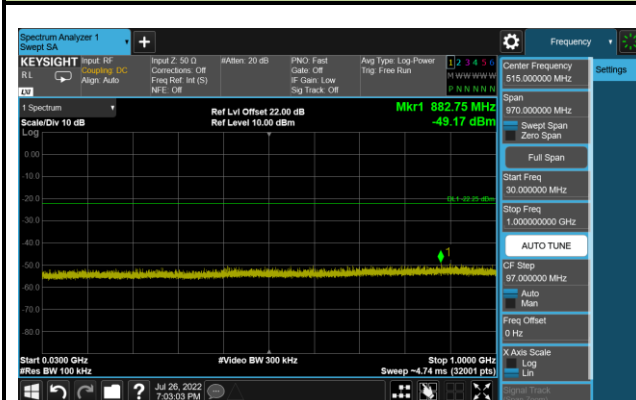

802.11 n40 CH06 (2437MHz)

802.11 n40 CH06 (2437MHz)

802.11 n40 CH09 (2452MHz)

802.11 n40 CH09 (2452MHz)

802.11 n40 CH09 (2452MHz)

Antenna 2

802.11 b CH01 (2412MHz)

802.11 b CH01 (2412MHz)