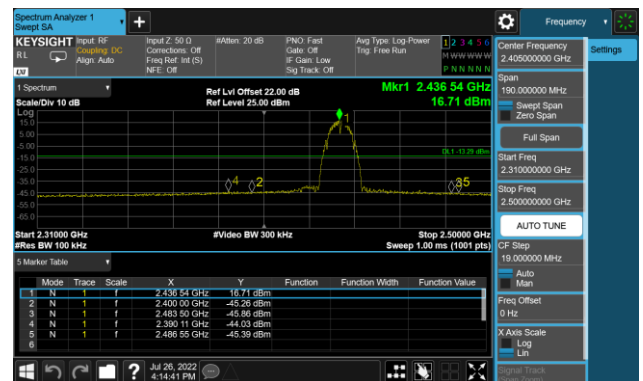

802.11 b CH06 (2437MHz)