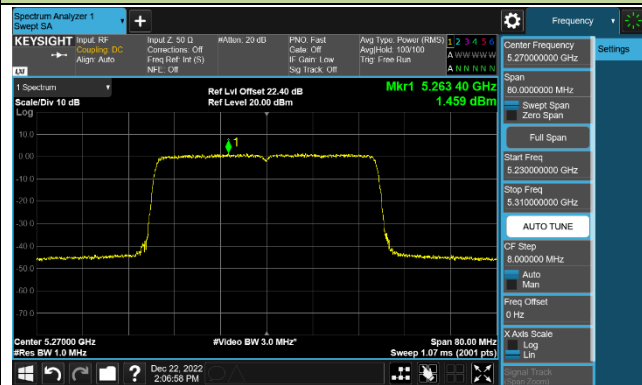

Channel 54 (5270MHz)