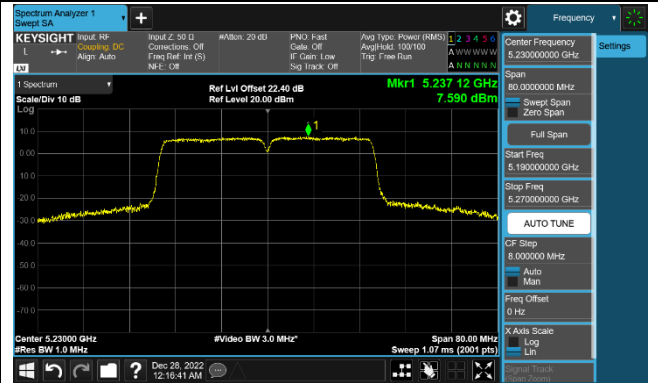

Channel 46 (5230MHz)