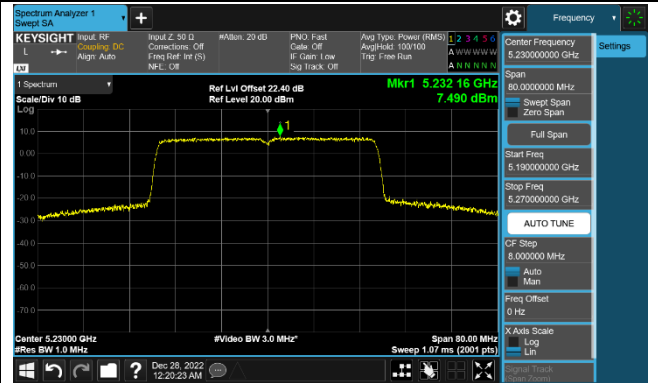

Channel 46 (5230MHz)