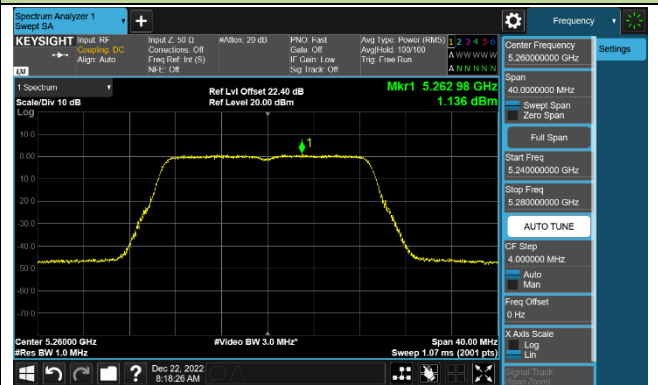

Channel 52 (5260MHz)