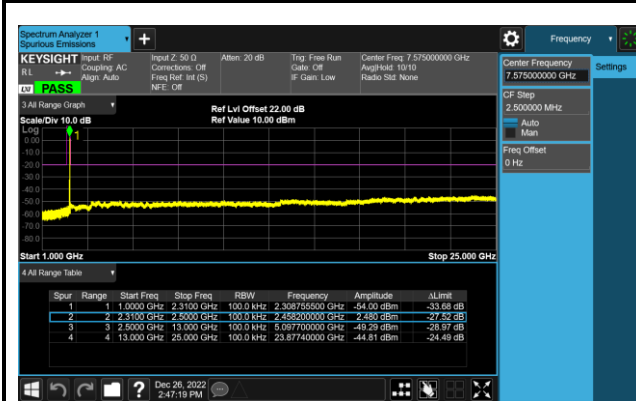

802.11 n20 CH06 (2437MHz)

802.11 n20 CH06 (2437MHz)

802.11 n20 CH06 (2437MHz)

802.11 n20 CH11 (2462MHz)

802.11 n20 CH11 (2462MHz)

802.11 n20 CH11 (2462MHz)

802.11 n40 CH03 (2422MHz)

802.11 n40 CH03 (2422MHz)