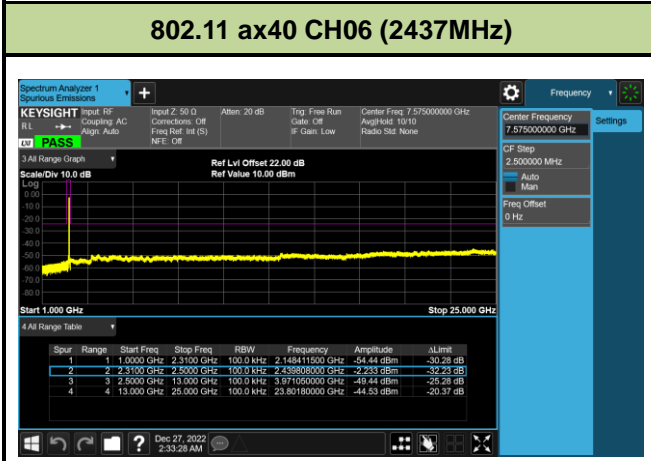

802.11 n40 CH09 (2452MHz)

802.11 n40 CH09 (2452MHz)

Antenna 3

802.11 b CH01 (2412MHz)

802.11 b CH01 (2412MHz)

802.11 b CH01 (2412MHz)

802.11 b CH06 (2437MHz)

802.11 b CH06 (2437MHz)

802.11 b CH06 (2437MHz)

802.11 b CH11 (2462MHz)

802.11 b CH11 (2462MHz)

802.11 b CH11 (2462MHz)

802.11 g CH01 (2412MHz)

802.11 g CH01 (2412MHz)

802.11 g CH01 (2412MHz)

802.11 g CH06 (2437MHz)