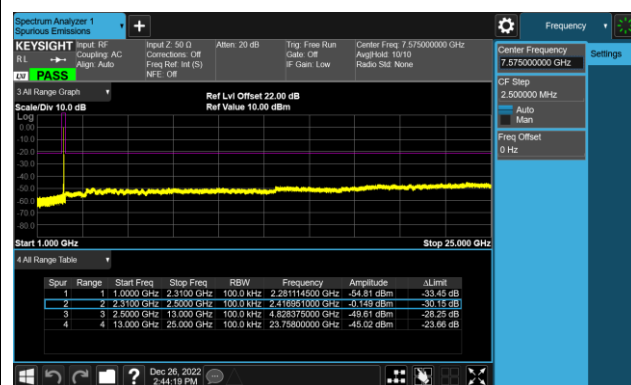

802.11 n20 CH01 (2412MHz)

802.11 n20 CH01 (2412MHz)

802.11 n20 CH01 (2412MHz)

802.11 n20 CH06 (2437MHz)

802.11 n20 CH06 (2437MHz)

802.11 n20 CH06 (2437MHz)

802.11 n20 CH11 (2462MHz)

802.11 n20 CH11 (2462MHz)

802.11 n20 CH11 (2462MHz)

802.11 n40 CH03 (2422MHz)

802.11 n40 CH03 (2422MHz)

802.11 n40 CH03 (2422MHz)

802.11 n40 CH06 (2437MHz)

802.11 n40 CH06 (2437MHz)

802.11 n40 CH06 (2437MHz)

802.11 n40 CH09 (2452MHz)