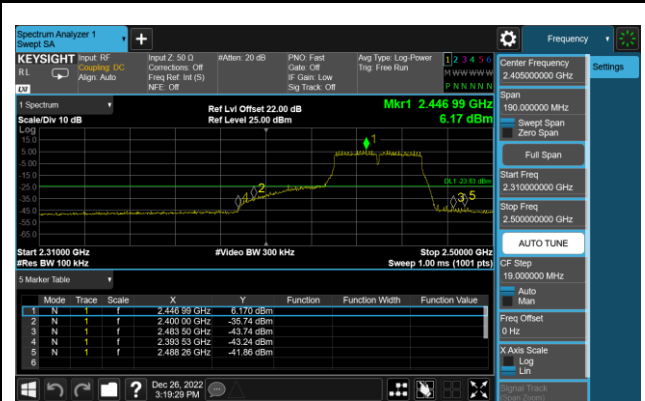

802.11 n40 CH03 (2422MHz)

802.11 n40 CH06 (2437MHz)

802.11 n40 CH06 (2437MHz)

802.11 n40 CH06 (2437MHz)

802.11 n40 CH09 (2452MHz)

802.11 n40 CH09 (2452MHz)

802.11 n40 CH09 (2452MHz)