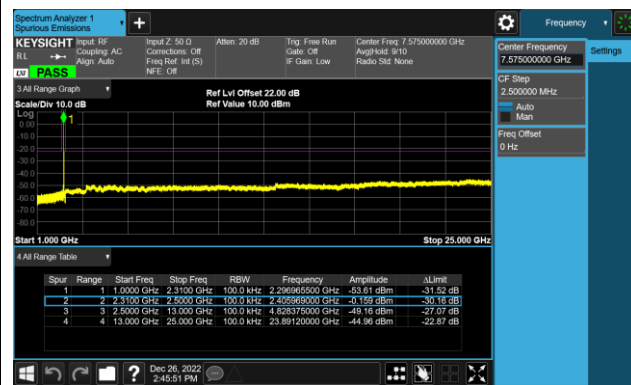

802.11 g CH06 (2437MHz)

802.11 g CH06 (2437MHz)

802.11 g CH11 (2462MHz)

802.11 g CH11 (2462MHz)

802.11 g CH11 (2462MHz)

802.11 n20 CH01 (2412MHz)

802.11 n20 CH01 (2412MHz)

802.11 n20 CH01 (2412MHz)

802.11 n20 CH06 (2437MHz)

802.11 n20 CH06 (2437MHz)

802.11 n20 CH06 (2437MHz)

802.11 n20 CH11 (2462MHz)

802.11 n20 CH11 (2462MHz)

802.11 n20 CH11 (2462MHz)

802.11 n40 CH03 (2422MHz)

802.11 n40 CH03 (2422MHz)