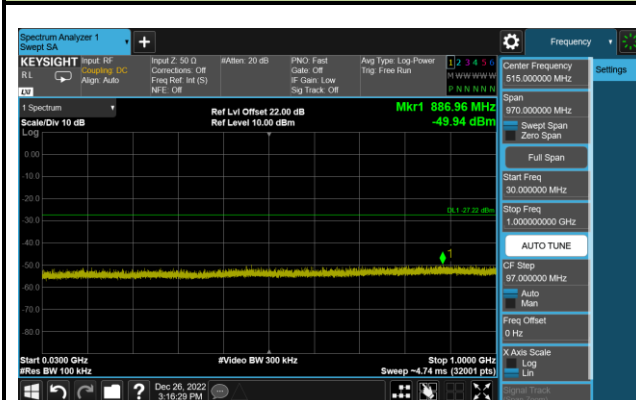

802.11 n20 CH01 (2412MHz)

802.11 n20 CH01 (2412MHz)

802.11 n20 CH01 (2412MHz)

802.11 n20 CH06 (2437MHz)

802.11 n20 CH06 (2437MHz)

802.11 n20 CH06 (2437MHz)

802.11 n20 CH11 (2462MHz)

802.11 n20 CH11 (2462MHz)

802.11 n20 CH11 (2462MHz)

802.11 n40 CH03 (2422MHz)

802.11 n40 CH03 (2422MHz)

802.11 n40 CH03 (2422MHz)

802.11 n40 CH06 (2437MHz)

802.11 n40 CH06 (2437MHz)

802.11 n40 CH06 (2437MHz)

802.11 n40 CH09 (2452MHz)