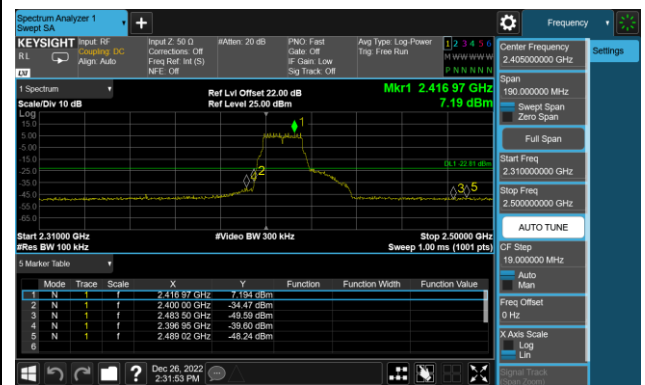

802.11 b CH06 (2437MHz)

802.11 b CH11 (2462MHz)

802.11 b CH11 (2462MHz)

802.11 b CH11 (2462MHz)

802.11 g CH01 (2412MHz)

802.11 g CH01 (2412MHz)

802.11 g CH01 (2412MHz)

802.11 g CH06 (2437MHz)

802.11 g CH06 (2437MHz)

802.11 g CH06 (2437MHz)

802.11 g CH11 (2462MHz)

802.11 g CH11 (2462MHz)

802.11 g CH11 (2462MHz)

802.11 n20 CH01 (2412MHz)

802.11 n20 CH01 (2412MHz)

802.11 n20 CH01 (2412MHz)