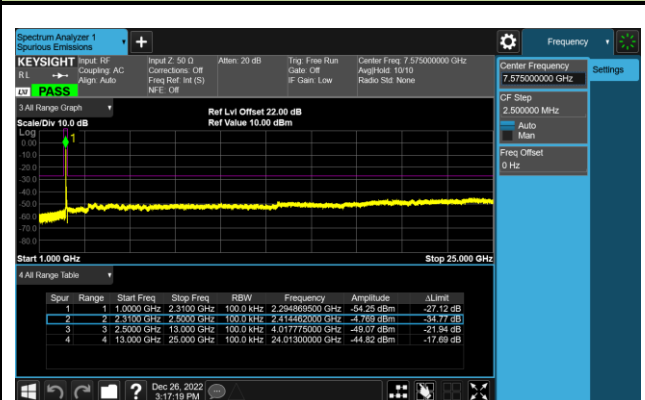

802.11 n40 CH03 (2422MHz)