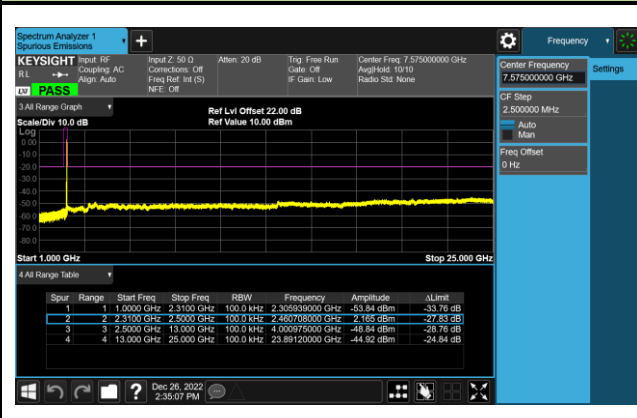

802.11 g CH06 (2437MHz)

802.11 g CH06 (2437MHz)

802.11 g CH11 (2462MHz)

802.11 g CH11 (2462MHz)

802.11 g CH11 (2462MHz)

802.11 n20 CH01 (2412MHz)

802.11 n20 CH01 (2412MHz)

802.11 n20 CH01 (2412MHz)

802.11 n20 CH06 (2437MHz)

802.11 n20 CH06 (2437MHz)

802.11 n20 CH06 (2437MHz)

802.11 n20 CH11 (2462MHz)

802.11 n20 CH11 (2462MHz)

802.11 n20 CH11 (2462MHz)

802.11 n40 CH03 (2422MHz)

802.11 n40 CH03 (2422MHz)