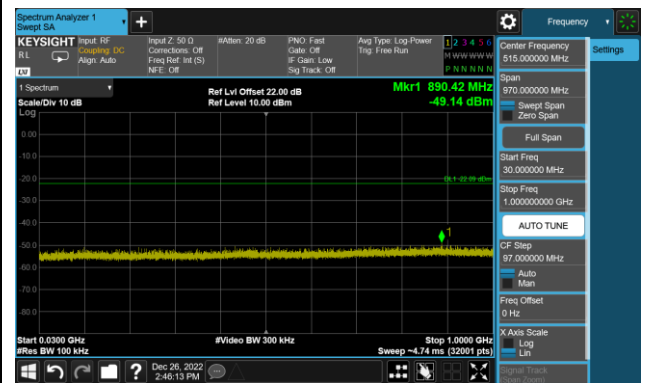

802.11 g CH06 (2437MHz)

802.11 g CH06 (2437MHz)

802.11 g CH11 (2462MHz)

802.11 g CH11 (2462MHz)

802.11 g CH11 (2462MHz)

802.11 n20 CH01 (2412MHz)

802.11 n20 CH01 (2412MHz)

802.11 n20 CH01 (2412MHz)