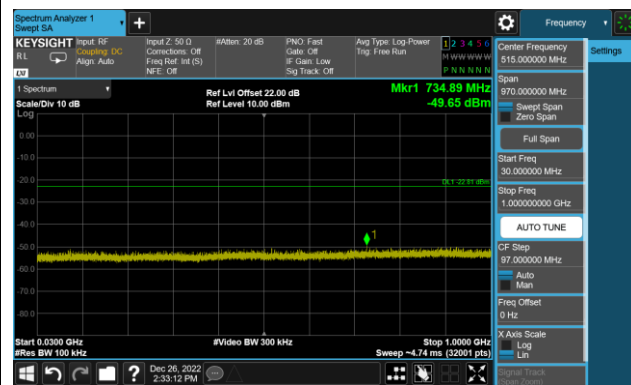

802.11 b CH06 (2437MHz)

802.11 b CH11 (2462MHz)

802.11 b CH11 (2462MHz)

802.11 b CH11 (2462MHz)

802.11 g CH01 (2412MHz)

802.11 g CH01 (2412MHz)

802.11 g CH01 (2412MHz)

802.11 g CH06 (2437MHz)