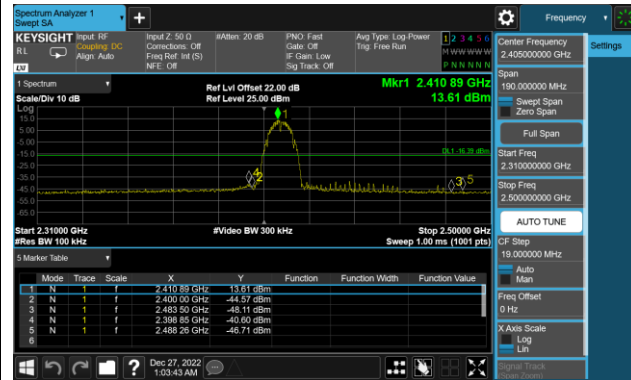

802.11 n40 CH09 (2452MHz)

802.11 n40 CH09 (2452MHz)

Antenna 3

802.11 b CH01 (2412MHz)

802.11 b CH01 (2412MHz)

802.11 b CH01 (2412MHz)

802.11 b CH06 (2437MHz)

802.11 b CH06 (2437MHz)

802.11 b CH06 (2437MHz)

802.11 b CH11 (2462MHz)

802.11 b CH11 (2462MHz)

802.11 b CH11 (2462MHz)

802.11 g CH01 (2412MHz)

802.11 g CH01 (2412MHz)

802.11 g CH01 (2412MHz)

802.11 g CH06 (2437MHz)