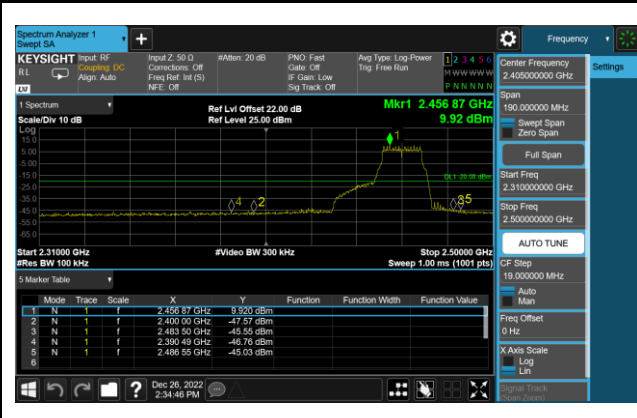

802.11 g CH11 (2462MHz)