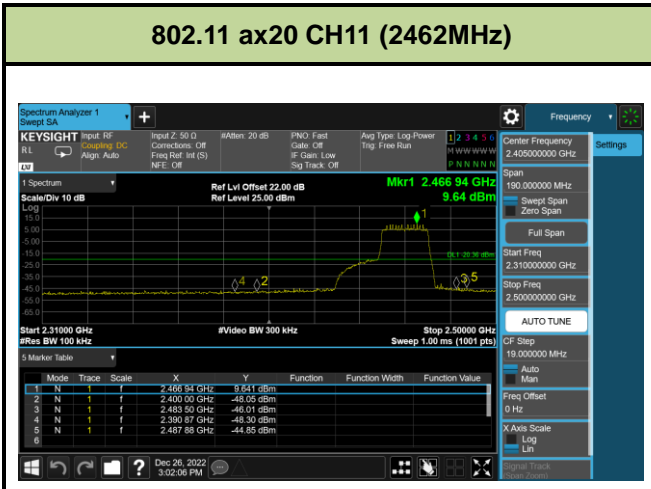

802.11 n20 CH01 (2412MHz)

802.11 n20 CH01 (2412MHz)

802.11 n20 CH01 (2412MHz)

802.11 n20 CH06 (2437MHz)

802.11 n20 CH06 (2437MHz)

802.11 n20 CH06 (2437MHz)

802.11 n20 CH11 (2462MHz)

802.11 n20 CH11 (2462MHz)

802.11 n20 CH11 (2462MHz)

802.11 n40 CH03 (2422MHz)

802.11 n40 CH03 (2422MHz)

802.11 n40 CH03 (2422MHz)

802.11 n40 CH06 (2437MHz)

802.11 n40 CH06 (2437MHz)

802.11 n40 CH06 (2437MHz)

802.11 n40 CH09 (2452MHz)

802.11 n40 CH09 (2452MHz)

802.11 n40 CH09 (2452MHz)

Antenna 3

802.11 b CH01 (2412MHz)

802.11 b CH01 (2412MHz)

802.11 b CH01 (2412MHz)

802.11 b CH06 (2437MHz)

802.11 b CH06 (2437MHz)