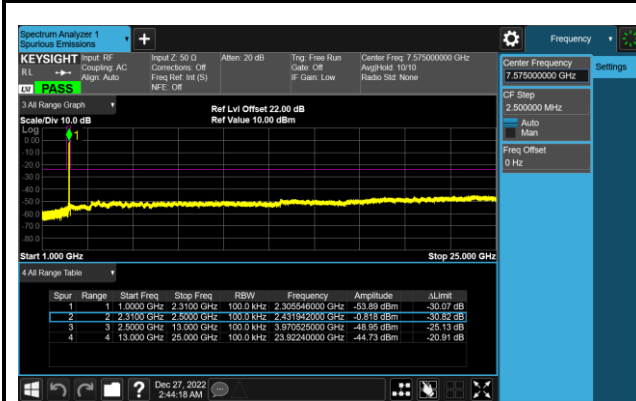

802.11 n40 CH03 (2422MHz)

802.11 n40 CH06 (2437MHz)

802.11 n40 CH06 (2437MHz)

802.11 n40 CH06 (2437MHz)

802.11 n40 CH09 (2452MHz)

802.11 n40 CH09 (2452MHz)

802.11 n40 CH09 (2452MHz)