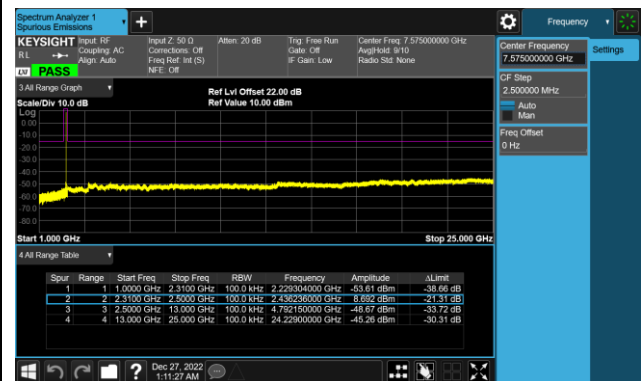

802.11 n40 CH09 (2452MHz)

802.11 n40 CH09 (2452MHz)

Antenna 3

802.11 b CH01 (2412MHz)

802.11 b CH01 (2412MHz)

802.11 b CH01 (2412MHz)

802.11 b CH06 (2437MHz)

802.11 b CH06 (2437MHz)

802.11 b CH06 (2437MHz)

802.11 b CH11 (2462MHz)

802.11 b CH11 (2462MHz)

802.11 b CH11 (2462MHz)

802.11 g CH01 (2412MHz)

802.11 g CH01 (2412MHz)

802.11 g CH01 (2412MHz)

802.11 g CH06 (2437MHz)