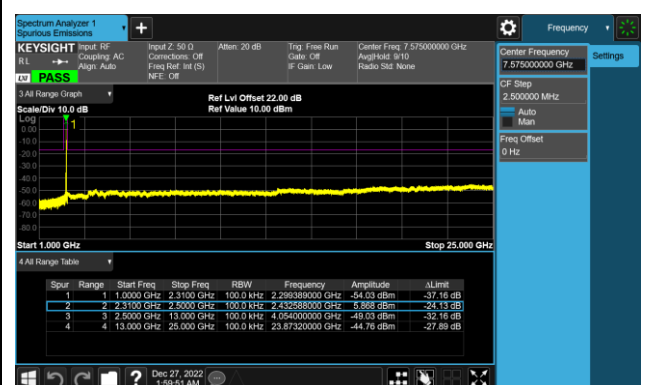

802.11 n20 CH01 (2412MHz)

802.11 n20 CH01 (2412MHz)

802.11 n20 CH01 (2412MHz)

802.11 n20 CH06 (2437MHz)

802.11 n20 CH06 (2437MHz)

802.11 n20 CH06 (2437MHz)

802.11 n20 CH11 (2462MHz)

802.11 n20 CH11 (2462MHz)

802.11 n20 CH11 (2462MHz)

802.11 n40 CH03 (2422MHz)

802.11 n40 CH03 (2422MHz)

802.11 n40 CH03 (2422MHz)

802.11 n40 CH06 (2437MHz)

802.11 n40 CH06 (2437MHz)

802.11 n40 CH06 (2437MHz)

802.11 n40 CH09 (2452MHz)