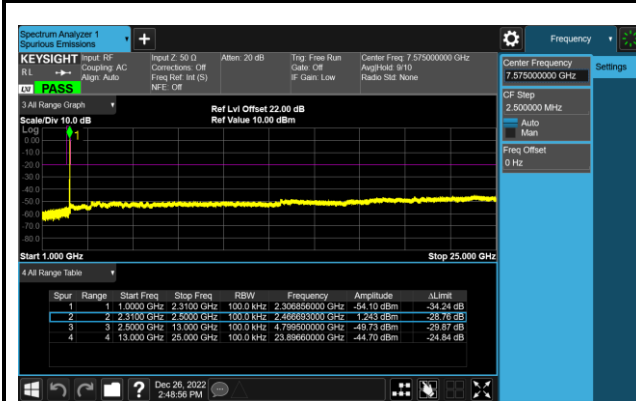

802.11 n20 CH01 (2412MHz)

802.11 n20 CH01 (2412MHz)

802.11 n20 CH01 (2412MHz)

802.11 n20 CH06 (2437MHz)

802.11 n20 CH06 (2437MHz)

802.11 n20 CH06 (2437MHz)

802.11 n20 CH11 (2462MHz)

802.11 n20 CH11 (2462MHz)

802.11 n20 CH11 (2462MHz)

802.11 n40 CH03 (2422MHz)

802.11 n40 CH03 (2422MHz)

802.11 n40 CH03 (2422MHz)

802.11 n40 CH06 (2437MHz)

802.11 n40 CH06 (2437MHz)

802.11 n40 CH06 (2437MHz)

802.11 n40 CH09 (2452MHz)