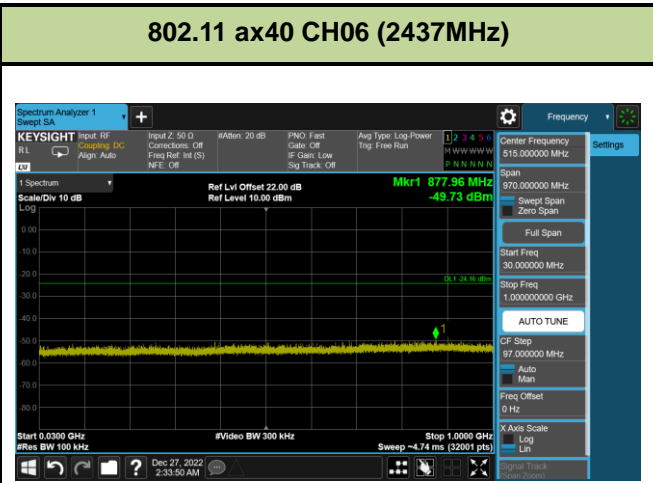

802.11 n40 CH09 (2452MHz)

802.11 n40 CH09 (2452MHz)

Antenna 3

802.11 b CH01 (2412MHz)

802.11 b CH01 (2412MHz)

802.11 b CH01 (2412MHz)

802.11 b CH06 (2437MHz)

802.11 b CH06 (2437MHz)