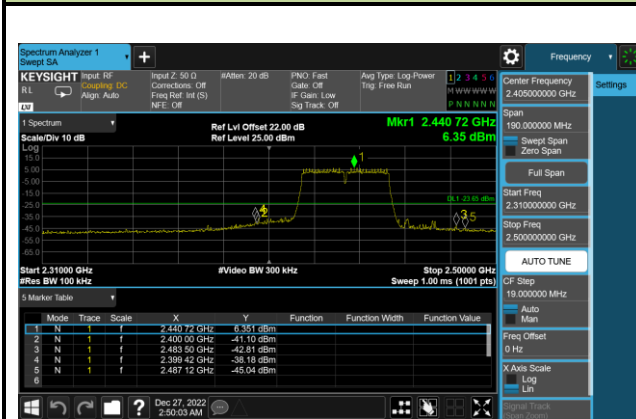

802.11 n20 CH11 (2462MHz)

802.11 n40 CH03 (2422MHz)

802.11 n40 CH03 (2422MHz)

802.11 n40 CH03 (2422MHz)

802.11 n40 CH06 (2437MHz)

802.11 n40 CH06 (2437MHz)

802.11 n40 CH06 (2437MHz)

802.11 n40 CH09 (2452MHz)

802.11 n40 CH09 (2452MHz)

802.11 n40 CH09 (2452MHz)

Antenna 3

802.11 b CH01 (2412MHz)

802.11 b CH01 (2412MHz)

802.11 b CH01 (2412MHz)

802.11 b CH06 (2437MHz)

802.11 b CH06 (2437MHz)