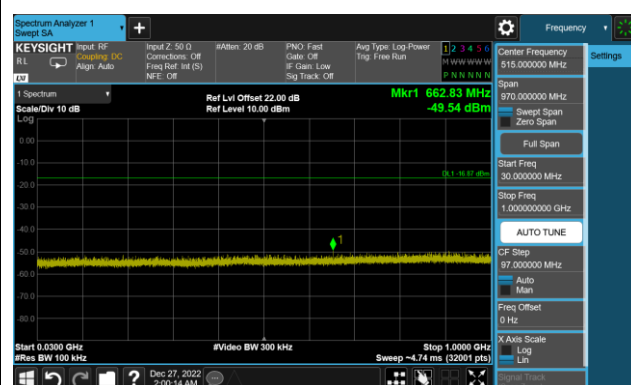

802.11 n20 CH01 (2412MHz)

802.11 n20 CH01 (2412MHz)

802.11 n20 CH01 (2412MHz)

802.11 n20 CH06 (2437MHz)

802.11 n20 CH06 (2437MHz)

802.11 n20 CH06 (2437MHz)

802.11 n20 CH11 (2462MHz)

802.11 n20 CH11 (2462MHz)

802.11 n20 CH11 (2462MHz)

802.11 n40 CH03 (2422MHz)

802.11 n40 CH03 (2422MHz)

802.11 n40 CH03 (2422MHz)

802.11 n40 CH06 (2437MHz)

802.11 n40 CH06 (2437MHz)

802.11 n40 CH06 (2437MHz)

802.11 n40 CH09 (2452MHz)