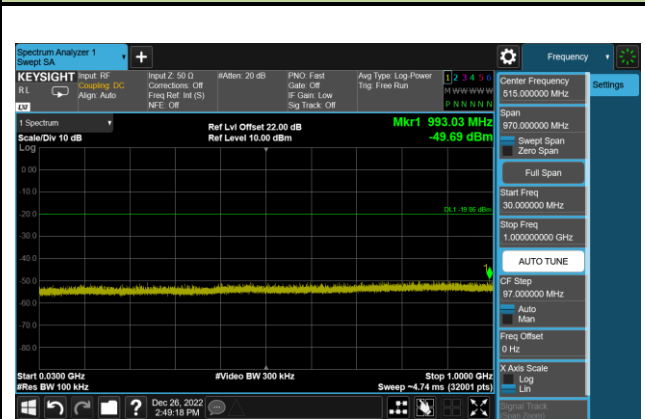

802.11 n20 CH01 (2412MHz)

802.11 n20 CH01 (2412MHz)

802.11 n20 CH01 (2412MHz)

802.11 n20 CH06 (2437MHz)

802.11 n20 CH06 (2437MHz)

802.11 n20 CH06 (2437MHz)

802.11 n20 CH11 (2462MHz)

802.11 n20 CH11 (2462MHz)

802.11 n20 CH11 (2462MHz)

802.11 n40 CH03 (2422MHz)

802.11 n40 CH03 (2422MHz)

802.11 n40 CH03 (2422MHz)

802.11 n40 CH06 (2437MHz)

802.11 n40 CH06 (2437MHz)

802.11 n40 CH06 (2437MHz)

802.11 n40 CH09 (2452MHz)