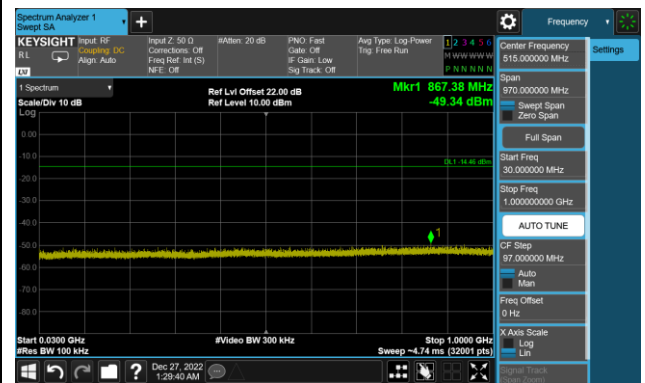

802.11 b CH11 (2462MHz)