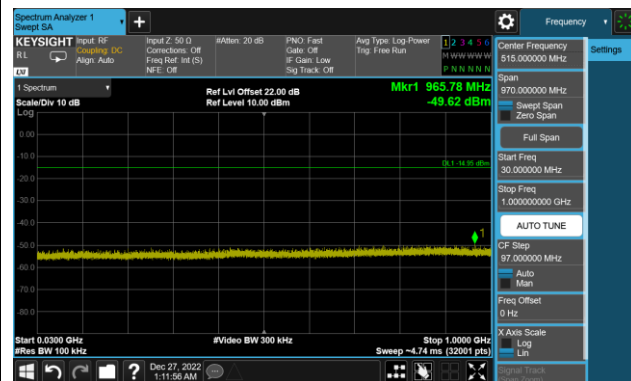

802.11 n40 CH09 (2452MHz)

802.11 n40 CH09 (2452MHz)

Antenna 3

802.11 b CH01 (2412MHz)

802.11 b CH01 (2412MHz)

802.11 b CH01 (2412MHz)

802.11 b CH06 (2437MHz)

802.11 b CH06 (2437MHz)