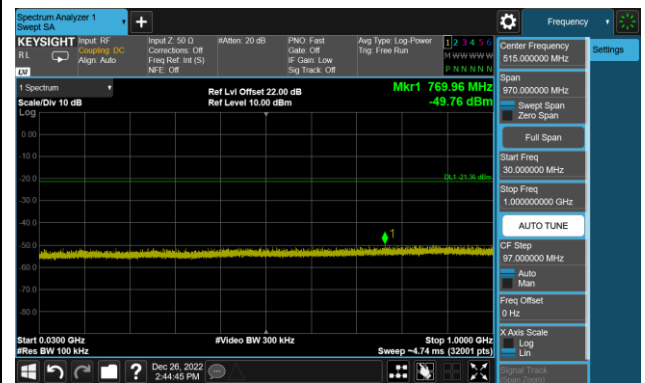

802.11 n20 CH01 (2412MHz)

802.11 n20 CH01 (2412MHz)

802.11 n20 CH01 (2412MHz)

802.11 n20 CH06 (2437MHz)

802.11 n20 CH06 (2437MHz)

802.11 n20 CH06 (2437MHz)

802.11 n20 CH11 (2462MHz)

802.11 n20 CH11 (2462MHz)