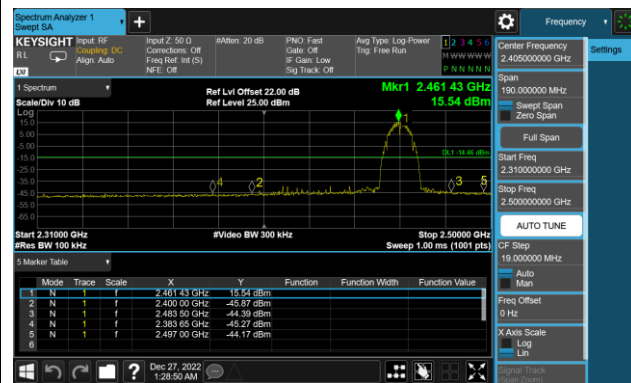

802.11 b CH11 (2462MHz)