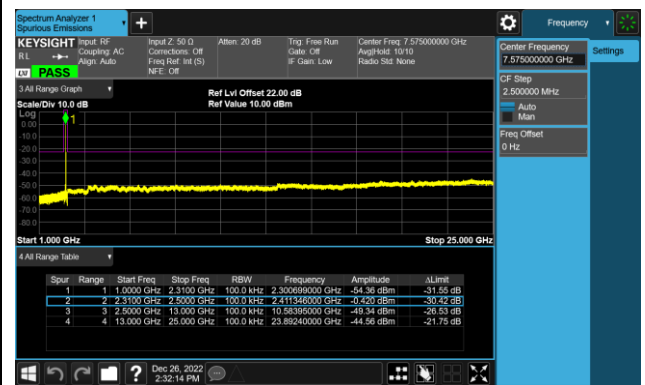

802.11 b CH06 (2437MHz)

802.11 b CH11 (2462MHz)

802.11 b CH11 (2462MHz)

802.11 b CH11 (2462MHz)

802.11 g CH01 (2412MHz)

802.11 g CH01 (2412MHz)

802.11 g CH01 (2412MHz)

802.11 g CH06 (2437MHz)