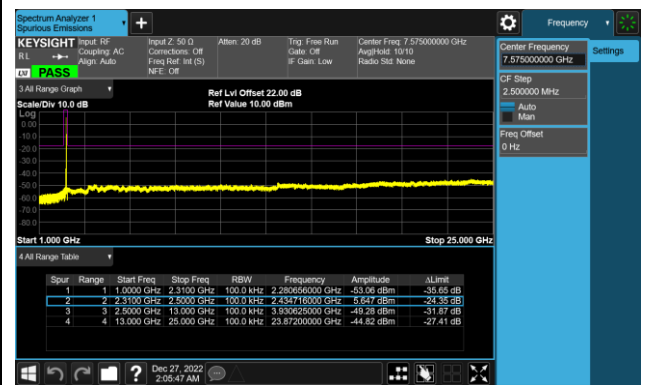

802.11 n20 CH06 (2437MHz)