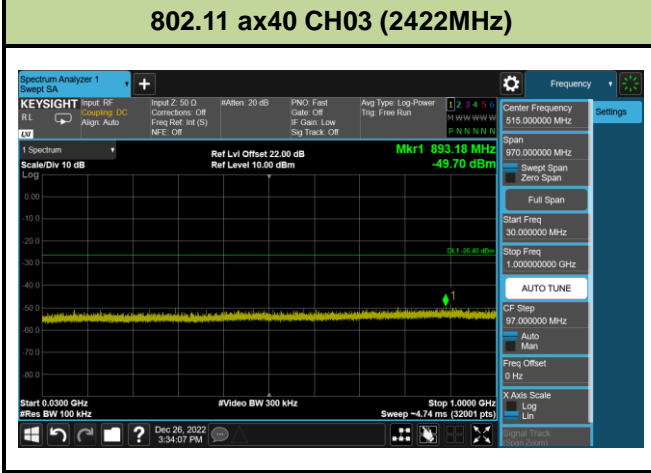

802.11 n20 CH11 (2462MHz)

802.11 n40 CH03 (2422MHz)

802.11 n40 CH03 (2422MHz)

802.11 n40 CH03 (2422MHz)

802.11 n40 CH06 (2437MHz)

802.11 n40 CH06 (2437MHz)

802.11 n40 CH06 (2437MHz)

802.11 n40 CH09 (2452MHz)

802.11 n40 CH09 (2452MHz)

802.11 n40 CH09 (2452MHz)

Antenna 3

802.11 b CH01 (2412MHz)

802.11 b CH01 (2412MHz)

802.11 b CH01 (2412MHz)

802.11 b CH06 (2437MHz)

802.11 b CH06 (2437MHz)