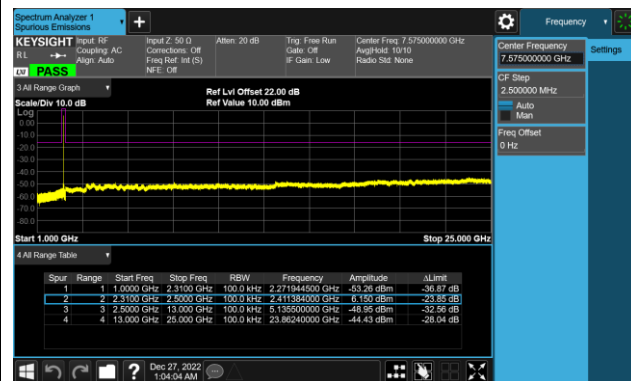

802.11 n40 CH09 (2452MHz)

802.11 n40 CH09 (2452MHz)

Antenna 3

802.11 b CH01 (2412MHz)

802.11 b CH01 (2412MHz)

802.11 b CH01 (2412MHz)

802.11 b CH06 (2437MHz)

802.11 b CH06 (2437MHz)

802.11 b CH06 (2437MHz)

802.11 b CH11 (2462MHz)

802.11 b CH11 (2462MHz)

802.11 b CH11 (2462MHz)

802.11 g CH01 (2412MHz)

802.11 g CH01 (2412MHz)

802.11 g CH01 (2412MHz)

802.11 g CH06 (2437MHz)