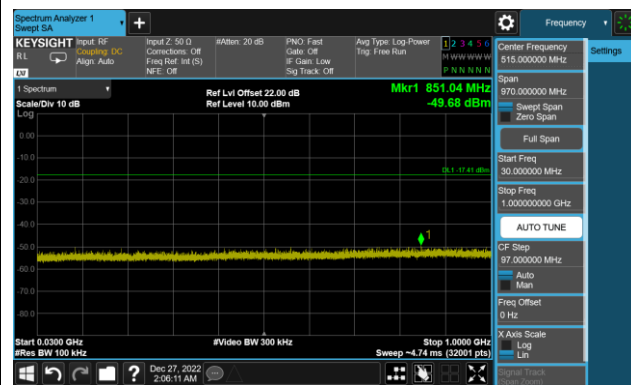

802.11 n20 CH06 (2437MHz)