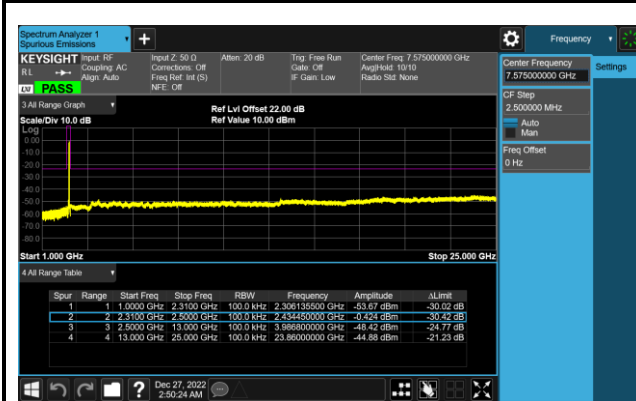

802.11 n20 CH01 (2412MHz)

802.11 n20 CH01 (2412MHz)

802.11 n20 CH01 (2412MHz)

802.11 n20 CH06 (2437MHz)

802.11 n20 CH06 (2437MHz)

802.11 n20 CH06 (2437MHz)

802.11 n20 CH11 (2462MHz)

802.11 n20 CH11 (2462MHz)

802.11 n20 CH11 (2462MHz)

802.11 n40 CH03 (2422MHz)

802.11 n40 CH03 (2422MHz)

802.11 n40 CH03 (2422MHz)

802.11 n40 CH06 (2437MHz)

802.11 n40 CH06 (2437MHz)

802.11 n40 CH06 (2437MHz)

802.11 n40 CH09 (2452MHz)

802.11 n40 CH09 (2452MHz)

802.11 n40 CH09 (2452MHz)

Antenna 3

802.11 b CH01 (2412MHz)

802.11 b CH01 (2412MHz)

802.11 b CH01 (2412MHz)

802.11 b CH06 (2437MHz)

802.11 b CH06 (2437MHz)