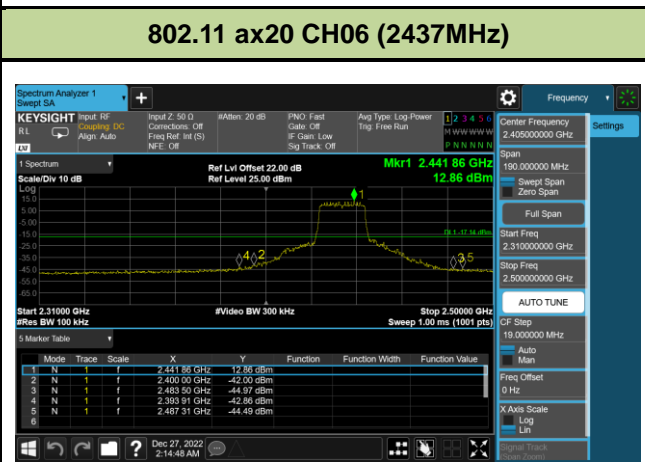

802.11 n20 CH01 (2412MHz)

802.11 n20 CH01 (2412MHz)

802.11 n20 CH01 (2412MHz)

802.11 n20 CH06 (2437MHz)

802.11 n20 CH06 (2437MHz)

802.11 n20 CH06 (2437MHz)

802.11 n20 CH11 (2462MHz)

802.11 n20 CH11 (2462MHz)

802.11 n20 CH11 (2462MHz)

802.11 n40 CH03 (2422MHz)

802.11 n40 CH03 (2422MHz)

802.11 n40 CH03 (2422MHz)

802.11 n40 CH06 (2437MHz)

802.11 n40 CH06 (2437MHz)

802.11 n40 CH06 (2437MHz)

802.11 n40 CH09 (2452MHz)

802.11 n40 CH09 (2452MHz)

802.11 n40 CH09 (2452MHz)

Antenna 3

802.11 b CH01 (2412MHz)

802.11 b CH01 (2412MHz)

802.11 b CH01 (2412MHz)

802.11 b CH06 (2437MHz)

802.11 b CH06 (2437MHz)