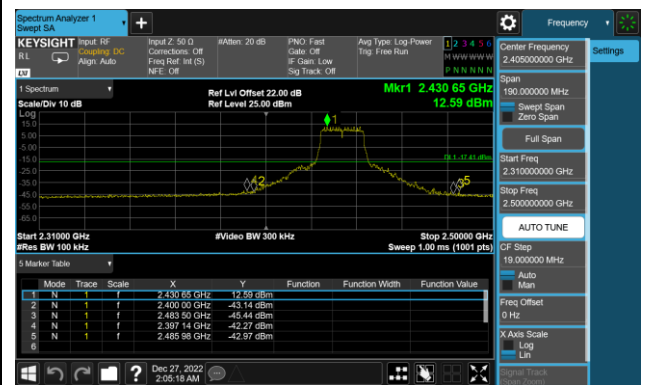

802.11 n20 CH06 (2437MHz)