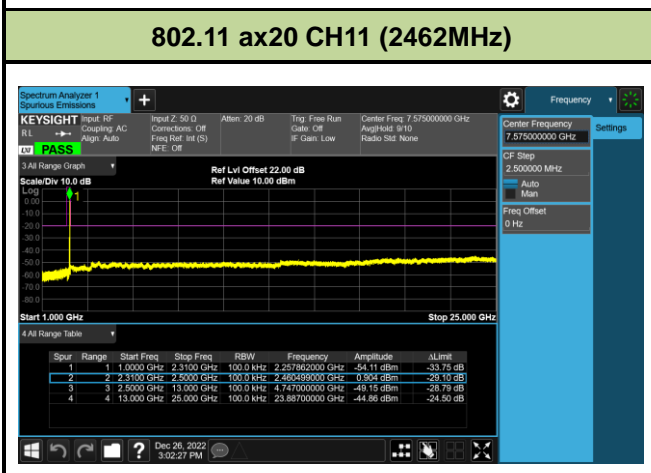

802.11 n20 CH01 (2412MHz)

802.11 n20 CH01 (2412MHz)

802.11 n20 CH01 (2412MHz)

802.11 n20 CH06 (2437MHz)

802.11 n20 CH06 (2437MHz)

802.11 n20 CH06 (2437MHz)

802.11 n20 CH11 (2462MHz)

802.11 n20 CH11 (2462MHz)

802.11 n20 CH11 (2462MHz)

802.11 n40 CH03 (2422MHz)

802.11 n40 CH03 (2422MHz)

802.11 n40 CH03 (2422MHz)

802.11 n40 CH06 (2437MHz)

802.11 n40 CH06 (2437MHz)

802.11 n40 CH06 (2437MHz)

802.11 n40 CH09 (2452MHz)

802.11 n40 CH09 (2452MHz)

802.11 n40 CH09 (2452MHz)

Antenna 3

802.11 b CH01 (2412MHz)

802.11 b CH01 (2412MHz)

802.11 b CH01 (2412MHz)

802.11 b CH06 (2437MHz)

802.11 b CH06 (2437MHz)