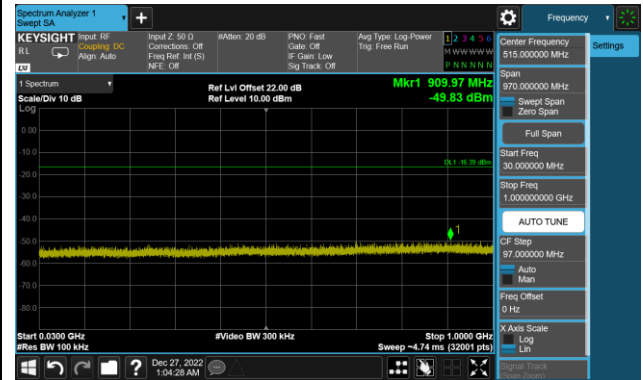

802.11 n40 CH09 (2452MHz)

802.11 n40 CH09 (2452MHz)

Antenna 3

802.11 b CH01 (2412MHz)

802.11 b CH01 (2412MHz)

802.11 b CH01 (2412MHz)

802.11 b CH06 (2437MHz)

802.11 b CH06 (2437MHz)