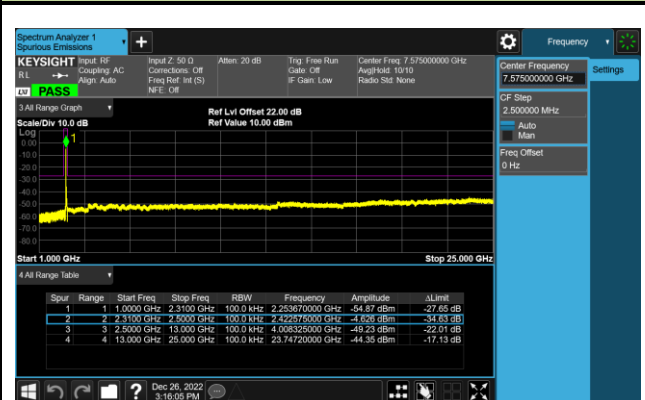

802.11 n20 CH01 (2412MHz)

802.11 n20 CH01 (2412MHz)

802.11 n20 CH01 (2412MHz)

802.11 n20 CH06 (2437MHz)

802.11 n20 CH06 (2437MHz)

802.11 n20 CH06 (2437MHz)

802.11 n20 CH11 (2462MHz)

802.11 n20 CH11 (2462MHz)

802.11 n20 CH11 (2462MHz)

802.11 n40 CH03 (2422MHz)

802.11 n40 CH03 (2422MHz)

802.11 n40 CH03 (2422MHz)

802.11 n40 CH06 (2437MHz)

802.11 n40 CH06 (2437MHz)

802.11 n40 CH06 (2437MHz)

802.11 n40 CH09 (2452MHz)

802.11 n40 CH09 (2452MHz)

802.11 n40 CH09 (2452MHz)

Antenna 3

802.11 b CH01 (2412MHz)

802.11 b CH01 (2412MHz)

802.11 b CH01 (2412MHz)

802.11 b CH06 (2437MHz)

802.11 b CH06 (2437MHz)