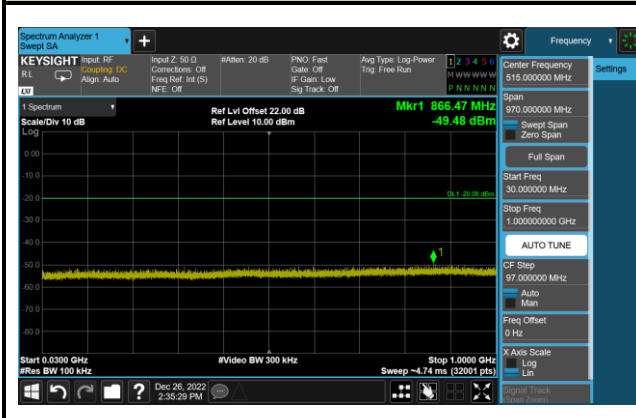

802.11 g CH06 (2437MHz)

802.11 g CH06 (2437MHz)

802.11 g CH11 (2462MHz)

802.11 g CH11 (2462MHz)

802.11 g CH11 (2462MHz)

802.11 n20 CH01 (2412MHz)

802.11 n20 CH01 (2412MHz)

802.11 n20 CH01 (2412MHz)