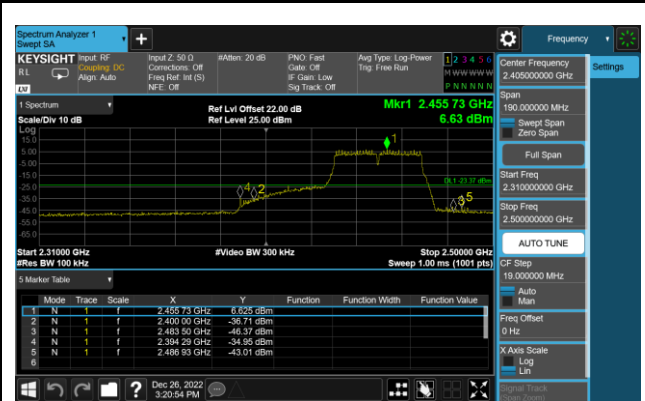

802.11 n20 CH01 (2412MHz)

802.11 n20 CH01 (2412MHz)

802.11 n20 CH01 (2412MHz)

802.11 n20 CH06 (2437MHz)

802.11 n20 CH06 (2437MHz)

802.11 n20 CH06 (2437MHz)

802.11 n20 CH11 (2462MHz)

802.11 n20 CH11 (2462MHz)

802.11 n20 CH11 (2462MHz)

802.11 n40 CH03 (2422MHz)

802.11 n40 CH03 (2422MHz)

802.11 n40 CH03 (2422MHz)

802.11 n40 CH06 (2437MHz)

802.11 n40 CH06 (2437MHz)

802.11 n40 CH06 (2437MHz)

802.11 n40 CH09 (2452MHz)

802.11 n40 CH09 (2452MHz)

802.11 n40 CH09 (2452MHz)

Antenna 3

802.11 b CH01 (2412MHz)

802.11 b CH01 (2412MHz)

802.11 b CH01 (2412MHz)

802.11 b CH06 (2437MHz)

802.11 b CH06 (2437MHz)