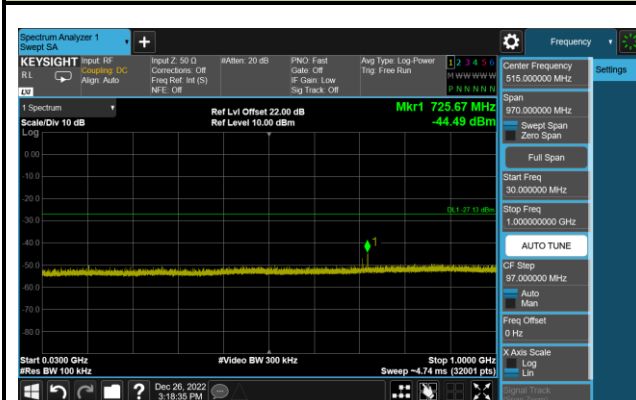

802.11 n20 CH06 (2437MHz)

802.11 n20 CH06 (2437MHz)

802.11 n20 CH06 (2437MHz)

802.11 n20 CH11 (2462MHz)

802.11 n20 CH11 (2462MHz)

802.11 n20 CH11 (2462MHz)

802.11 n40 CH03 (2422MHz)

802.11 n40 CH03 (2422MHz)