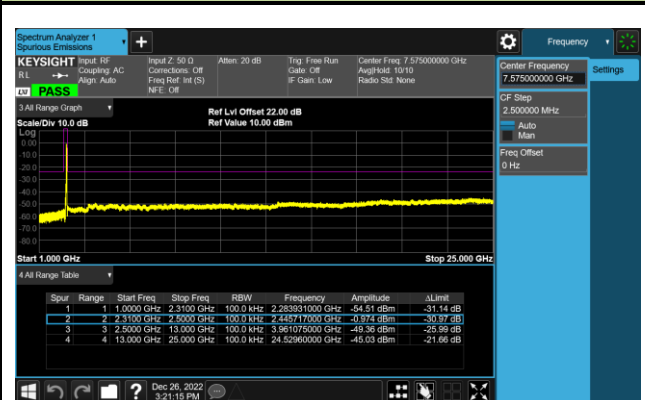

802.11 n20 CH01 (2412MHz)

802.11 n20 CH01 (2412MHz)

802.11 n20 CH01 (2412MHz)

802.11 n20 CH06 (2437MHz)

802.11 n20 CH06 (2437MHz)

802.11 n20 CH06 (2437MHz)

802.11 n20 CH11 (2462MHz)

802.11 n20 CH11 (2462MHz)

802.11 n20 CH11 (2462MHz)

802.11 n40 CH03 (2422MHz)

802.11 n40 CH03 (2422MHz)

802.11 n40 CH03 (2422MHz)

802.11 n40 CH06 (2437MHz)

802.11 n40 CH06 (2437MHz)

802.11 n40 CH06 (2437MHz)

802.11 n40 CH09 (2452MHz)

802.11 n40 CH09 (2452MHz)

802.11 n40 CH09 (2452MHz)

Antenna 3

802.11 b CH01 (2412MHz)

802.11 b CH01 (2412MHz)

802.11 b CH01 (2412MHz)

802.11 b CH06 (2437MHz)

802.11 b CH06 (2437MHz)