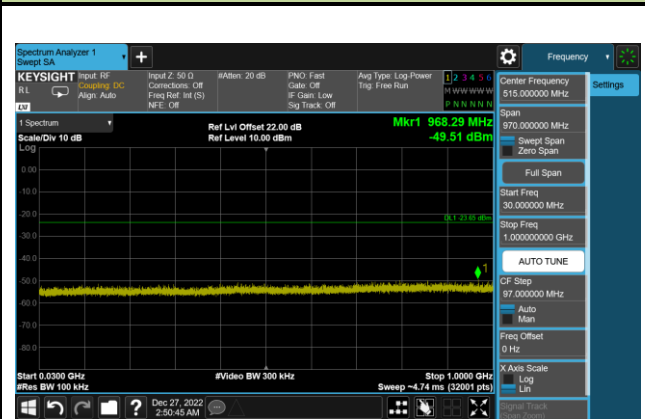

802.11 n20 CH11 (2462MHz)

802.11 n40 CH03 (2422MHz)

802.11 n40 CH03 (2422MHz)

802.11 n40 CH03 (2422MHz)

802.11 n40 CH06 (2437MHz)

802.11 n40 CH06 (2437MHz)

802.11 n40 CH06 (2437MHz)

802.11 n40 CH09 (2452MHz)