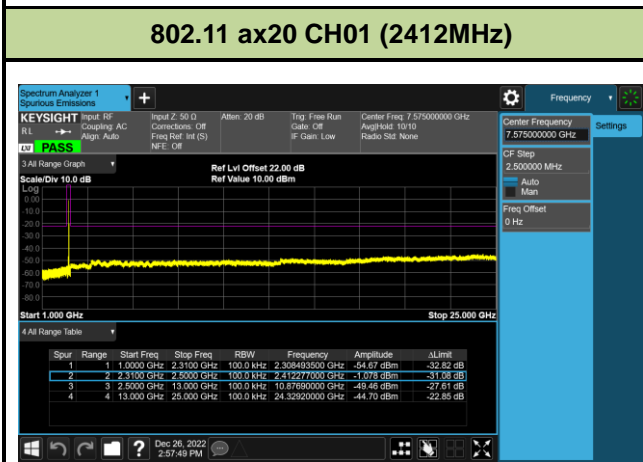

802.11 n20 CH01 (2412MHz)

802.11 n20 CH01 (2412MHz)

802.11 n20 CH01 (2412MHz)

802.11 n20 CH06 (2437MHz)

802.11 n20 CH06 (2437MHz)

802.11 n20 CH06 (2437MHz)

802.11 n20 CH11 (2462MHz)

802.11 n20 CH11 (2462MHz)

802.11 n20 CH11 (2462MHz)

802.11 n40 CH03 (2422MHz)

802.11 n40 CH03 (2422MHz)

802.11 n40 CH03 (2422MHz)

802.11 n40 CH06 (2437MHz)

802.11 n40 CH06 (2437MHz)

802.11 n40 CH06 (2437MHz)

802.11 n40 CH09 (2452MHz)

802.11 n40 CH09 (2452MHz)

802.11 n40 CH09 (2452MHz)

Antenna 3

802.11 b CH01 (2412MHz)

802.11 b CH01 (2412MHz)

802.11 b CH01 (2412MHz)

802.11 b CH06 (2437MHz)

802.11 b CH06 (2437MHz)