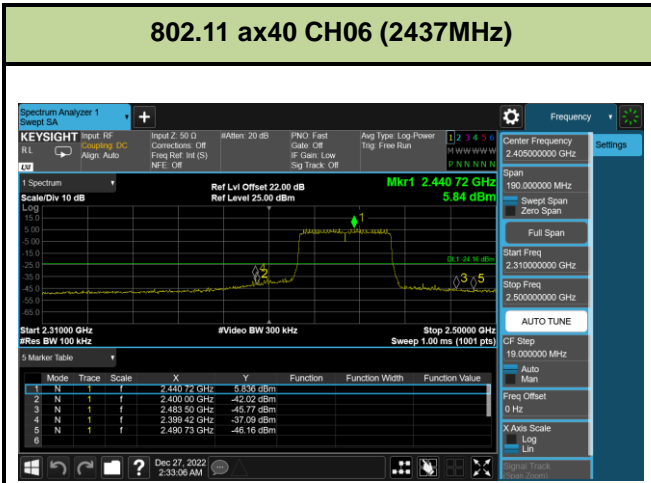

802.11 n40 CH09 (2452MHz)

802.11 n40 CH09 (2452MHz)

Antenna 3

802.11 b CH01 (2412MHz)

802.11 b CH01 (2412MHz)

802.11 b CH01 (2412MHz)

802.11 b CH06 (2437MHz)

802.11 b CH06 (2437MHz)

802.11 b CH06 (2437MHz)

802.11 b CH11 (2462MHz)

802.11 b CH11 (2462MHz)

802.11 b CH11 (2462MHz)

802.11 g CH01 (2412MHz)

802.11 g CH01 (2412MHz)

802.11 g CH01 (2412MHz)

802.11 g CH06 (2437MHz)