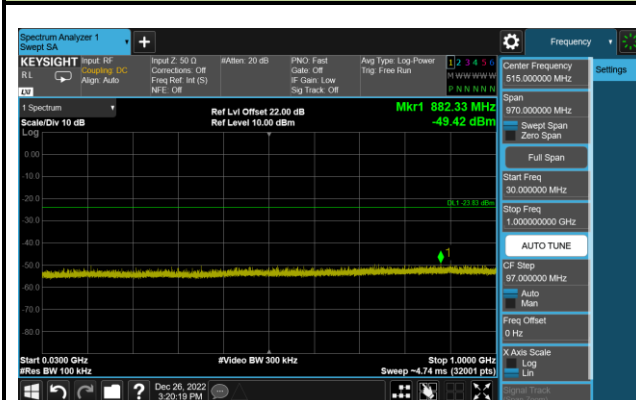

802.11 n40 CH03 (2422MHz)

802.11 n40 CH06 (2437MHz)

802.11 n40 CH06 (2437MHz)

802.11 n40 CH06 (2437MHz)

802.11 n40 CH09 (2452MHz)

802.11 n40 CH09 (2452MHz)

802.11 n40 CH09 (2452MHz)