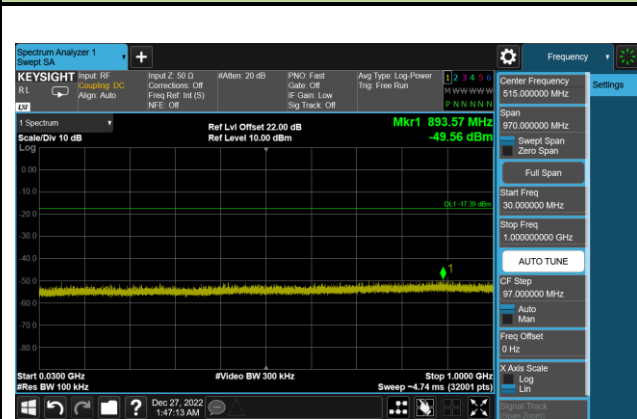

802.11 g CH06 (2437MHz)