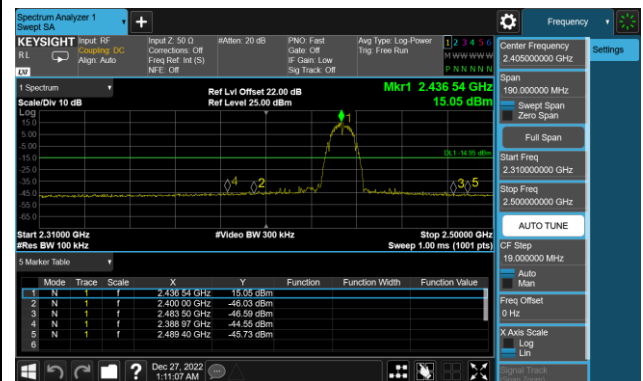

802.11 n40 CH09 (2452MHz)

802.11 n40 CH09 (2452MHz)

Antenna 3

802.11 b CH01 (2412MHz)

802.11 b CH01 (2412MHz)

802.11 b CH01 (2412MHz)

802.11 b CH06 (2437MHz)

802.11 b CH06 (2437MHz)