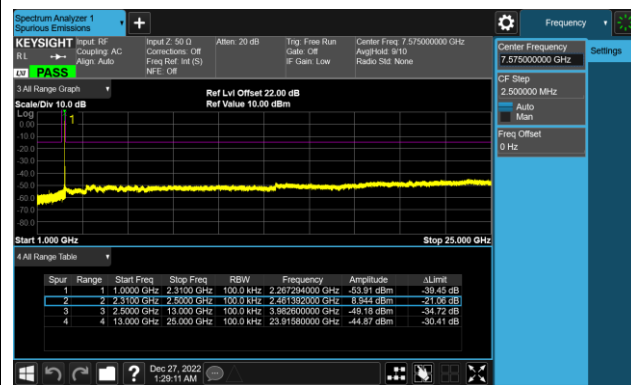

802.11 b CH06 (2437MHz)

802.11 b CH11 (2462MHz)

802.11 b CH11 (2462MHz)

802.11 b CH11 (2462MHz)

802.11 g CH01 (2412MHz)

802.11 g CH01 (2412MHz)

802.11 g CH01 (2412MHz)

802.11 g CH06 (2437MHz)

802.11 g CH06 (2437MHz)

802.11 g CH06 (2437MHz)

802.11 g CH11 (2462MHz)

802.11 g CH11 (2462MHz)

802.11 g CH11 (2462MHz)

802.11 n20 CH01 (2412MHz)

802.11 n20 CH01 (2412MHz)

802.11 n20 CH01 (2412MHz)