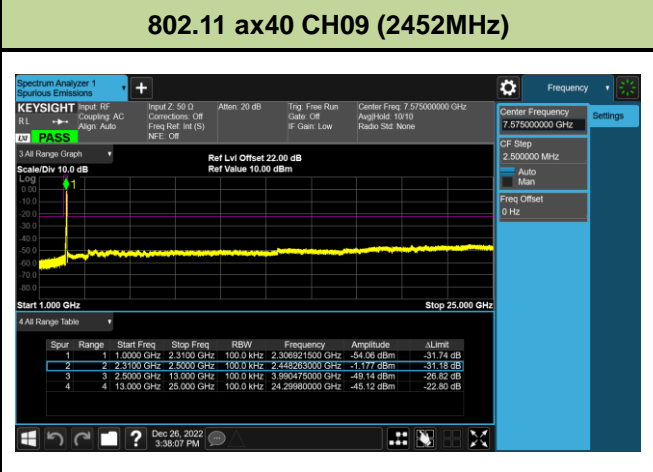

802.11 n40 CH09 (2452MHz)

802.11 n40 CH09 (2452MHz)

Antenna 3

802.11 b CH01 (2412MHz)

802.11 b CH01 (2412MHz)

802.11 b CH01 (2412MHz)

802.11 b CH06 (2437MHz)

802.11 b CH06 (2437MHz)