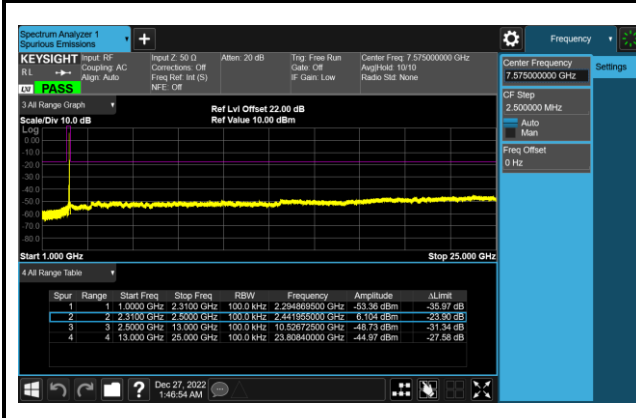

802.11 g CH06 (2437MHz)