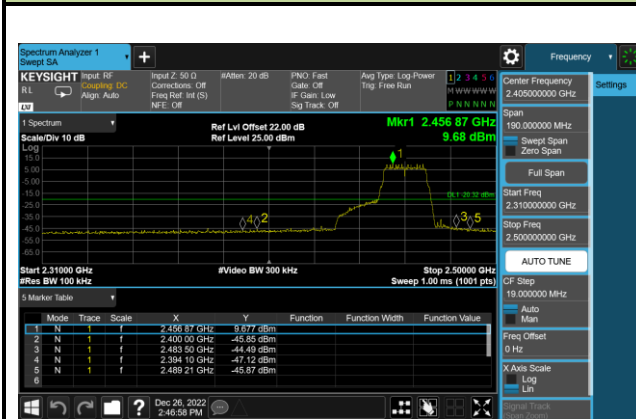

802.11 g CH06 (2437MHz)

802.11 g CH06 (2437MHz)

802.11 g CH11 (2462MHz)

802.11 g CH11 (2462MHz)

802.11 g CH11 (2462MHz)

802.11 n20 CH01 (2412MHz)

802.11 n20 CH01 (2412MHz)

802.11 n20 CH01 (2412MHz)

802.11 n20 CH06 (2437MHz)

802.11 n20 CH06 (2437MHz)

802.11 n20 CH06 (2437MHz)

802.11 n20 CH11 (2462MHz)

802.11 n20 CH11 (2462MHz)

802.11 n20 CH11 (2462MHz)

802.11 n40 CH03 (2422MHz)

802.11 n40 CH03 (2422MHz)