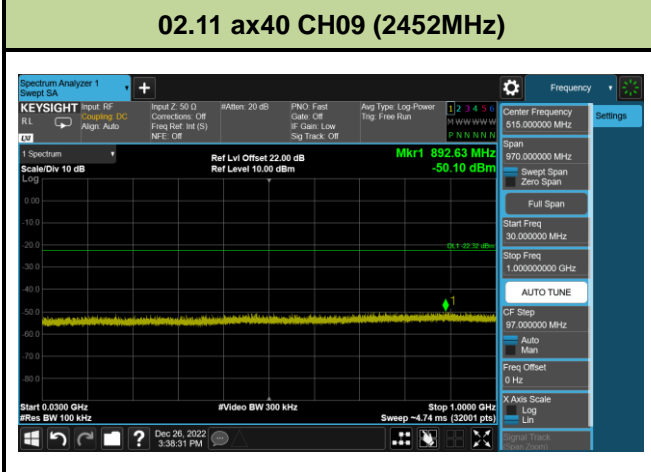

802.11 n40 CH09 (2452MHz)

802.11 n40 CH09 (2452MHz)

Antenna 3

802.11 b CH01 (2412MHz)

802.11 b CH01 (2412MHz)

802.11 b CH01 (2412MHz)

802.11 b CH06 (2437MHz)

802.11 b CH06 (2437MHz)