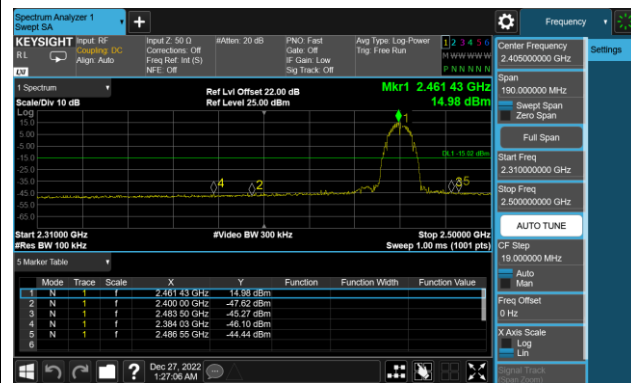

802.11 b CH01 (2412MHz)

802.11 b CH06 (2437MHz)

802.11 b CH06 (2437MHz)

802.11 b CH06 (2437MHz)

802.11 b CH11 (2462MHz)

802.11 b CH11 (2462MHz)

802.11 b CH11 (2462MHz)

802.11 g CH01 (2412MHz)