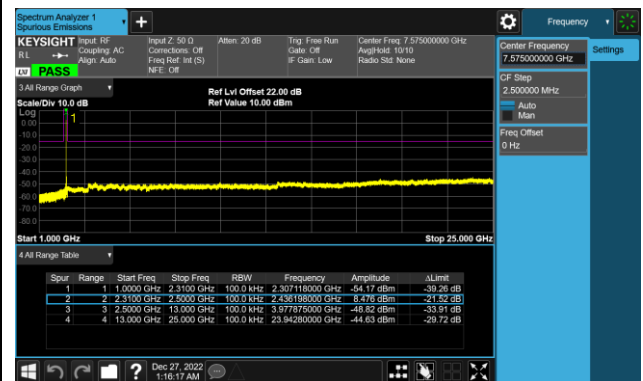

Antenna 1

802.11 b CH01 (2412MHz)

802.11 b CH01 (2412MHz)

802.11 b CH01 (2412MHz)

802.11 b CH06 (2437MHz)

802.11 b CH06 (2437MHz)

802.11 b CH06 (2437MHz)

802.11 b CH11 (2462MHz)

802.11 b CH11 (2462MHz)

802.11 b CH11 (2462MHz)

802.11 g CH01 (2412MHz)

802.11 g CH01 (2412MHz)

802.11 g CH01 (2412MHz)

802.11 g CH06 (2437MHz)

802.11 g CH06 (2437MHz)

802.11 g CH06 (2437MHz)