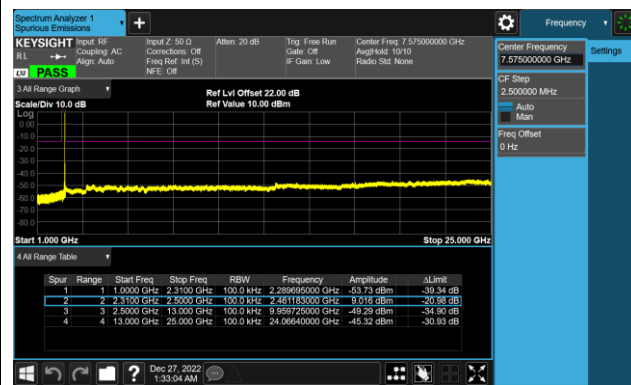

Antenna 1

802.11 b CH01 (2412MHz)

802.11 b CH01 (2412MHz)

802.11 b CH01 (2412MHz)

802.11 b CH06 (2437MHz)

802.11 b CH06 (2437MHz)

802.11 b CH06 (2437MHz)

802.11 b CH11 (2462MHz)

802.11 b CH11 (2462MHz)

802.11 b CH11 (2462MHz)

802.11 g CH01 (2412MHz)

802.11 g CH01 (2412MHz)

802.11 g CH01 (2412MHz)

802.11 g CH06 (2437MHz)

802.11 g CH06 (2437MHz)

802.11 g CH06 (2437MHz)