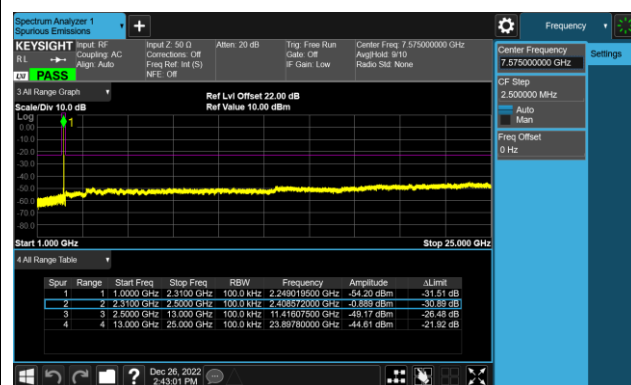

802.11 b CH11 (2462MHz)

802.11 b CH11 (2462MHz)

802.11 g CH01 (2412MHz)

802.11 g CH01 (2412MHz)

802.11 g CH01 (2412MHz)

802.11 g CH06 (2437MHz)

802.11 g CH06 (2437MHz)

802.11 g CH06 (2437MHz)

802.11 g CH11 (2462MHz)

802.11 g CH11 (2462MHz)

802.11 g CH11 (2462MHz)

802.11 n20 CH01 (2412MHz)

802.11 n20 CH01 (2412MHz)

802.11 n20 CH01 (2412MHz)

802.11 n20 CH06 (2437MHz)

802.11 n20 CH06 (2437MHz)

802.11 n20 CH06 (2437MHz)

802.11 n20 CH11 (2462MHz)

802.11 n20 CH11 (2462MHz)

802.11 n20 CH11 (2462MHz)

802.11 n40 CH03 (2422MHz)

802.11 n40 CH03 (2422MHz)

802.11 n40 CH03 (2422MHz)

802.11 n40 CH06 (2437MHz)