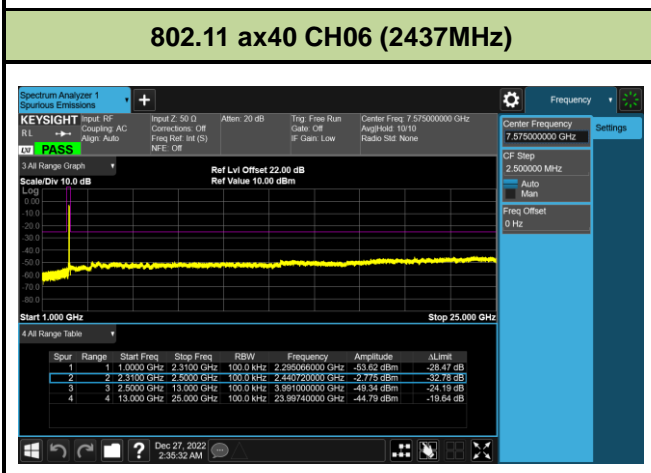

802.11 n40 CH06 (2437MHz)

802.11 n40 CH06 (2437MHz)

802.11 n40 CH09 (2452MHz)

802.11 n40 CH09 (2452MHz)

802.11 n40 CH09 (2452MHz)

Antenna 2

802.11 b CH01 (2412MHz)

802.11 b CH01 (2412MHz)