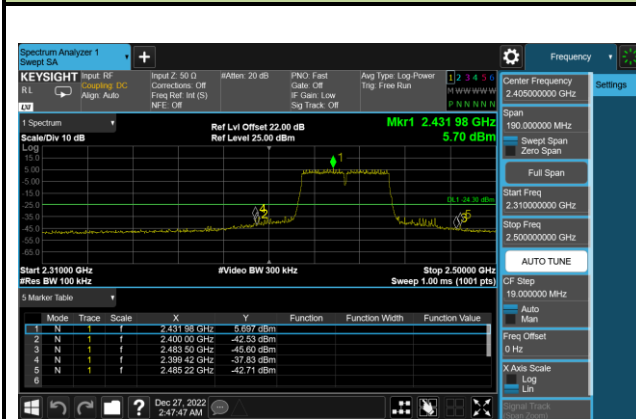

802.11 n20 CH06 (2437MHz)

802.11 n20 CH11 (2462MHz)

802.11 n20 CH11 (2462MHz)

802.11 n20 CH11 (2462MHz)

802.11 n40 CH03 (2422MHz)

802.11 n40 CH03 (2422MHz)

802.11 n40 CH03 (2422MHz)

802.11 n40 CH06 (2437MHz)