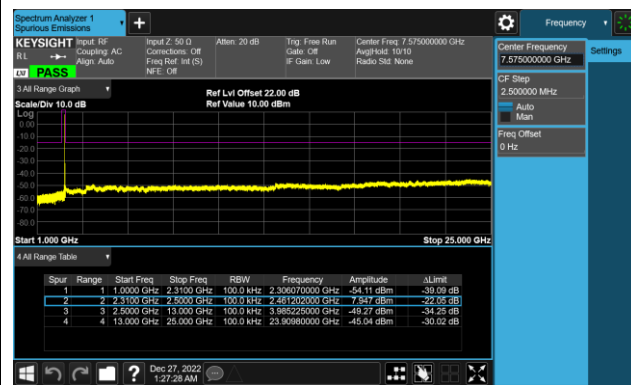

802.11 b CH01 (2412MHz)

802.11 b CH06 (2437MHz)

802.11 b CH06 (2437MHz)

802.11 b CH06 (2437MHz)

802.11 b CH11 (2462MHz)

802.11 b CH11 (2462MHz)

802.11 b CH11 (2462MHz)

802.11 g CH01 (2412MHz)