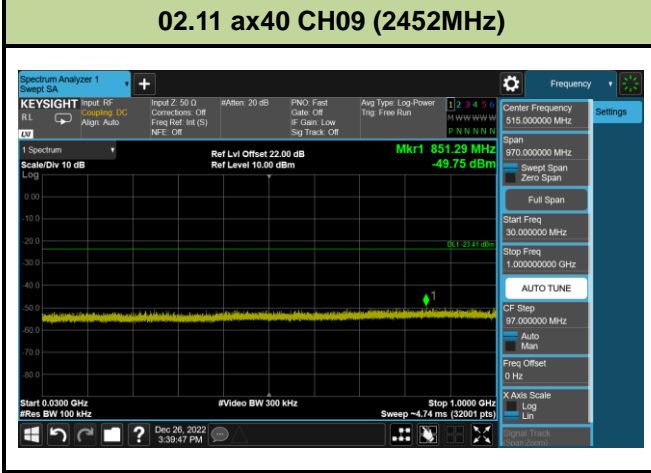

802.11 n40 CH06 (2437MHz)

802.11 n40 CH06 (2437MHz)

802.11 n40 CH09 (2452MHz)

802.11 n40 CH09 (2452MHz)

802.11 n40 CH09 (2452MHz)

Antenna 2

802.11 b CH01 (2412MHz)

802.11 b CH01 (2412MHz)