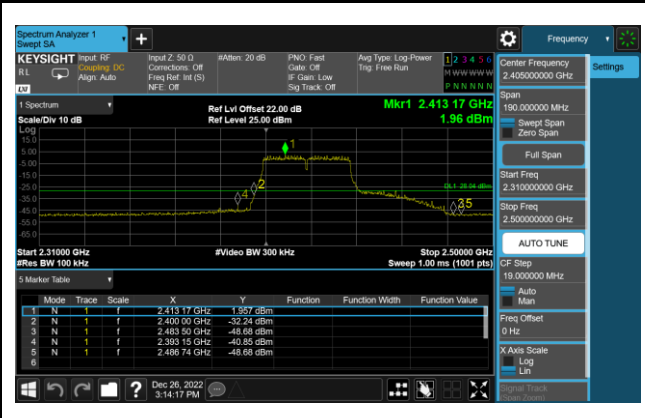

802.11 n20 CH06 (2437MHz)

802.11 n20 CH11 (2462MHz)

802.11 n20 CH11 (2462MHz)

802.11 n20 CH11 (2462MHz)

802.11 n40 CH03 (2422MHz)

802.11 n40 CH03 (2422MHz)

802.11 n40 CH03 (2422MHz)

802.11 n40 CH06 (2437MHz)