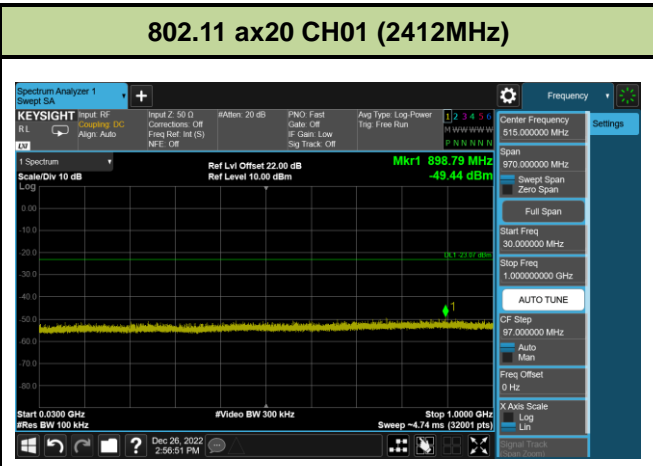

802.11 n40 CH06 (2437MHz)

802.11 n40 CH06 (2437MHz)

802.11 n40 CH09 (2452MHz)

802.11 n40 CH09 (2452MHz)

802.11 n40 CH09 (2452MHz)

Antenna 2

802.11 b CH01 (2412MHz)

802.11 b CH01 (2412MHz)