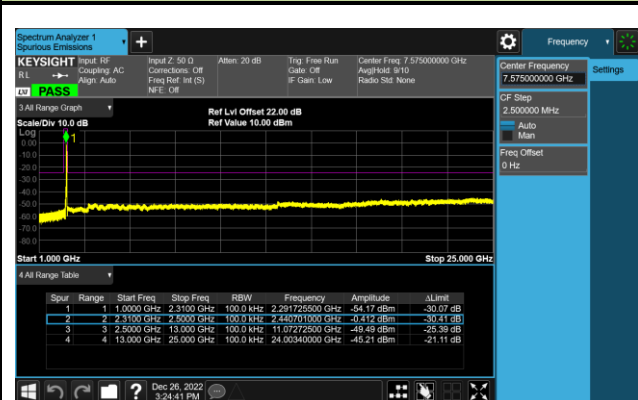

802.11 n40 CH06 (2437MHz)

802.11 n40 CH06 (2437MHz)

802.11 n40 CH09 (2452MHz)

802.11 n40 CH09 (2452MHz)

802.11 n40 CH09 (2452MHz)

Antenna 2

802.11 b CH01 (2412MHz)

802.11 b CH01 (2412MHz)

802.11 b CH01 (2412MHz)

802.11 b CH06 (2437MHz)

802.11 b CH06 (2437MHz)

802.11 b CH06 (2437MHz)

802.11 b CH11 (2462MHz)

802.11 b CH11 (2462MHz)

802.11 b CH11 (2462MHz)

802.11 g CH01 (2412MHz)