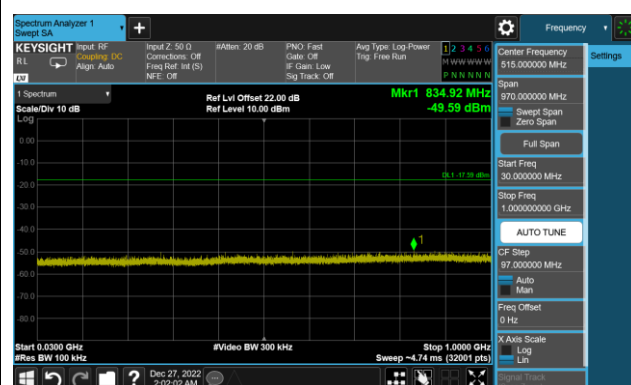

802.11 g CH11 (2462MHz)

802.11 g CH11 (2462MHz)

802.11 g CH11 (2462MHz)

802.11 n20 CH01 (2412MHz)

802.11 n20 CH01 (2412MHz)

802.11 n20 CH01 (2412MHz)

802.11 n20 CH06 (2437MHz)

802.11 n20 CH06 (2437MHz)