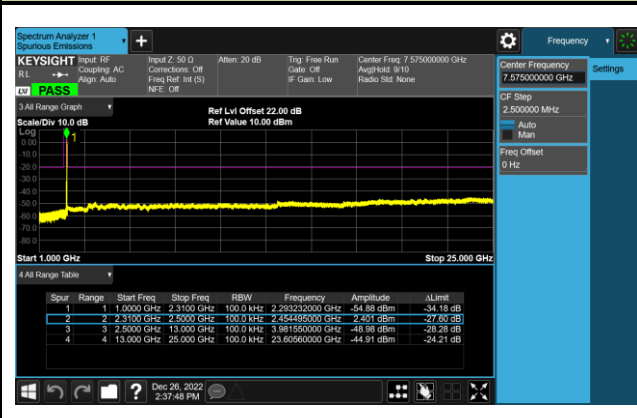

Antenna 1

802.11 b CH01 (2412MHz)

802.11 b CH01 (2412MHz)

802.11 b CH01 (2412MHz)

802.11 b CH06 (2437MHz)

802.11 b CH06 (2437MHz)

802.11 b CH06 (2437MHz)

802.11 b CH11 (2462MHz)

802.11 b CH11 (2462MHz)

802.11 b CH11 (2462MHz)

802.11 g CH01 (2412MHz)

802.11 g CH01 (2412MHz)

802.11 g CH01 (2412MHz)

802.11 g CH06 (2437MHz)

802.11 g CH06 (2437MHz)

802.11 g CH06 (2437MHz)

802.11 g CH11 (2462MHz)

802.11 g CH11 (2462MHz)

802.11 g CH11 (2462MHz)

802.11 n20 CH01 (2412MHz)

802.11 n20 CH01 (2412MHz)

802.11 n20 CH01 (2412MHz)

802.11 n20 CH06 (2437MHz)

802.11 n20 CH06 (2437MHz)