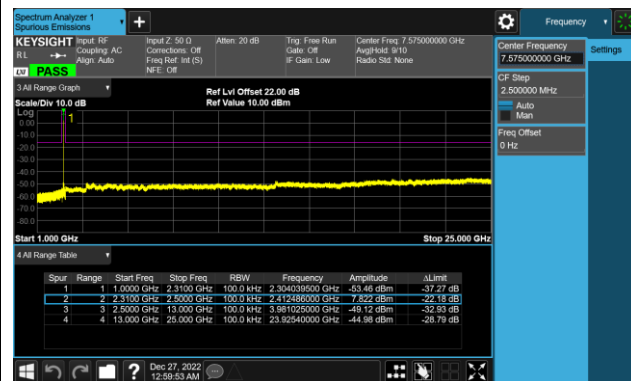

Antenna 1

802.11 b CH01 (2412MHz)

802.11 b CH01 (2412MHz)

802.11 b CH01 (2412MHz)

802.11 b CH06 (2437MHz)

802.11 b CH06 (2437MHz)

802.11 b CH06 (2437MHz)

802.11 b CH11 (2462MHz)

802.11 b CH11 (2462MHz)

802.11 b CH11 (2462MHz)

802.11 g CH01 (2412MHz)

802.11 g CH01 (2412MHz)

802.11 g CH01 (2412MHz)

802.11 g CH06 (2437MHz)

802.11 g CH06 (2437MHz)

802.11 g CH06 (2437MHz)