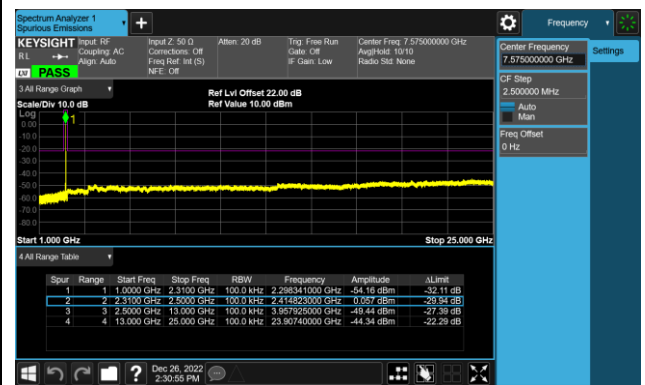

802.11 g CH01 (2412MHz)