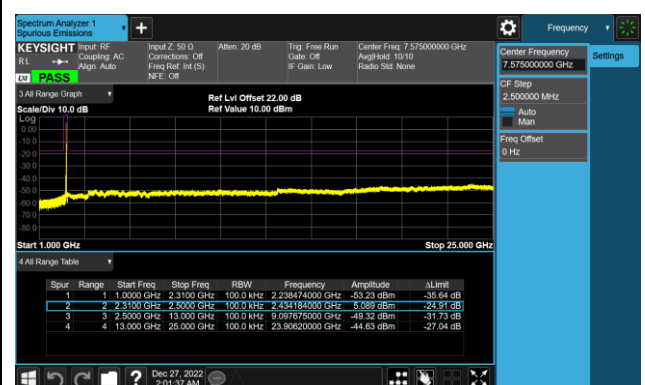

802.11 b CH11 (2462MHz)

802.11 b CH11 (2462MHz)

802.11 g CH01 (2412MHz)

802.11 g CH01 (2412MHz)

802.11 g CH01 (2412MHz)

802.11 g CH06 (2437MHz)

802.11 g CH06 (2437MHz)

802.11 g CH06 (2437MHz)

802.11 g CH11 (2462MHz)

802.11 g CH11 (2462MHz)

802.11 g CH11 (2462MHz)

802.11 n20 CH01 (2412MHz)

802.11 n20 CH01 (2412MHz)

802.11 n20 CH01 (2412MHz)

802.11 n20 CH06 (2437MHz)

802.11 n20 CH06 (2437MHz)

802.11 n20 CH06 (2437MHz)

802.11 n20 CH11 (2462MHz)

802.11 n20 CH11 (2462MHz)

802.11 n20 CH11 (2462MHz)

802.11 n40 CH03 (2422MHz)

802.11 n40 CH03 (2422MHz)

802.11 n40 CH03 (2422MHz)

802.11 n40 CH06 (2437MHz)