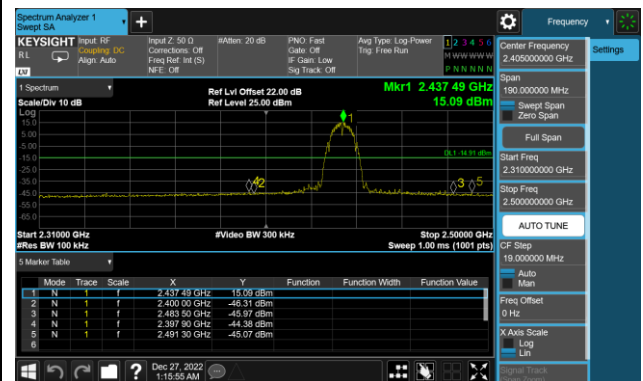

Antenna 1

802.11 b CH01 (2412MHz)

802.11 b CH01 (2412MHz)

802.11 b CH01 (2412MHz)

802.11 b CH06 (2437MHz)

802.11 b CH06 (2437MHz)

802.11 b CH06 (2437MHz)

802.11 b CH11 (2462MHz)

802.11 b CH11 (2462MHz)

802.11 b CH11 (2462MHz)

802.11 g CH01 (2412MHz)

802.11 g CH01 (2412MHz)

802.11 g CH01 (2412MHz)

802.11 g CH06 (2437MHz)

802.11 g CH06 (2437MHz)

802.11 g CH06 (2437MHz)