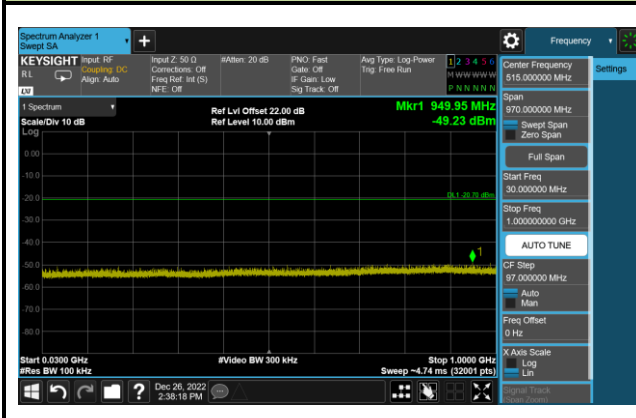

Antenna 1

802.11 b CH01 (2412MHz)

802.11 b CH01 (2412MHz)

802.11 b CH01 (2412MHz)

802.11 b CH06 (2437MHz)

802.11 b CH06 (2437MHz)

802.11 b CH06 (2437MHz)

802.11 b CH11 (2462MHz)

802.11 b CH11 (2462MHz)

802.11 b CH11 (2462MHz)

802.11 g CH01 (2412MHz)

802.11 g CH01 (2412MHz)

802.11 g CH01 (2412MHz)

802.11 g CH06 (2437MHz)

802.11 g CH06 (2437MHz)

802.11 g CH06 (2437MHz)

802.11 g CH11 (2462MHz)

802.11 g CH11 (2462MHz)

802.11 g CH11 (2462MHz)

802.11 n20 CH01 (2412MHz)

802.11 n20 CH01 (2412MHz)

802.11 n20 CH01 (2412MHz)

802.11 n20 CH06 (2437MHz)

802.11 n20 CH06 (2437MHz)