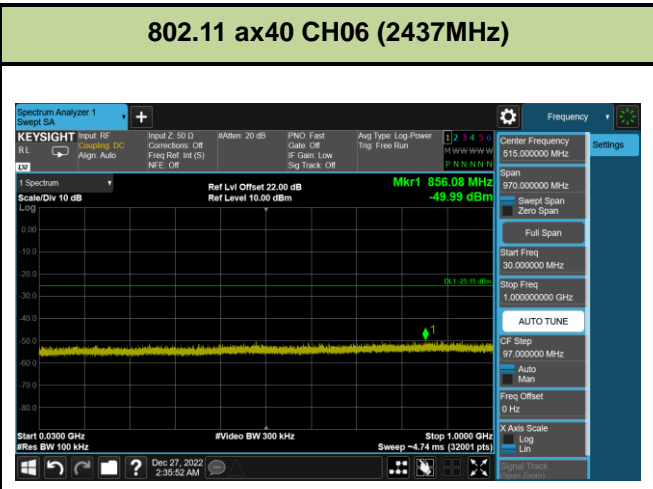

802.11 n40 CH06 (2437MHz)

802.11 n40 CH06 (2437MHz)

802.11 n40 CH09 (2452MHz)

802.11 n40 CH09 (2452MHz)

802.11 n40 CH09 (2452MHz)

Antenna 2

802.11 b CH01 (2412MHz)

802.11 b CH01 (2412MHz)