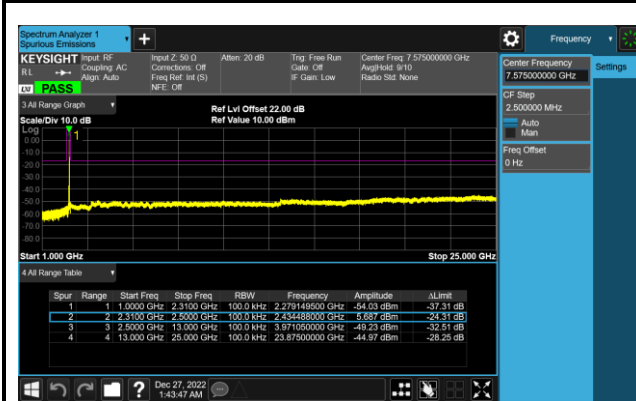

802.11 g CH01 (2412MHz)

802.11 g CH01 (2412MHz)

802.11 g CH06 (2437MHz)

802.11 g CH06 (2437MHz)

802.11 g CH06 (2437MHz)

802.11 g CH11 (2462MHz)

802.11 g CH11 (2462MHz)

802.11 g CH11 (2462MHz)