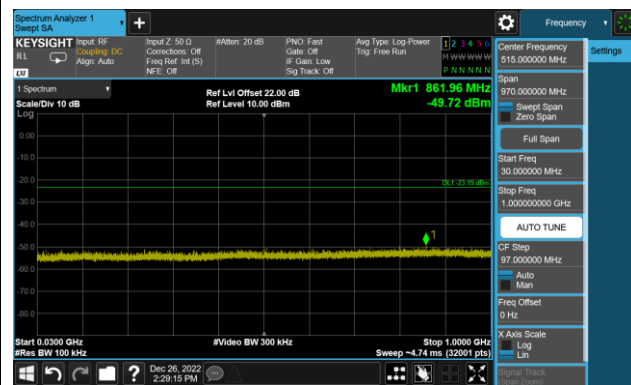

Antenna 1

802.11 b CH01 (2412MHz)

802.11 b CH01 (2412MHz)

802.11 b CH01 (2412MHz)

802.11 b CH06 (2437MHz)

802.11 b CH06 (2437MHz)

802.11 b CH06 (2437MHz)

802.11 b CH11 (2462MHz)

802.11 b CH11 (2462MHz)

802.11 b CH11 (2462MHz)

802.11 g CH01 (2412MHz)

802.11 g CH01 (2412MHz)

802.11 g CH01 (2412MHz)

802.11 g CH06 (2437MHz)

802.11 g CH06 (2437MHz)

802.11 g CH06 (2437MHz)

802.11 g CH11 (2462MHz)

802.11 g CH11 (2462MHz)

802.11 g CH11 (2462MHz)

802.11 n20 CH01 (2412MHz)

802.11 n20 CH01 (2412MHz)

802.11 n20 CH01 (2412MHz)

802.11 n20 CH06 (2437MHz)

802.11 n20 CH06 (2437MHz)