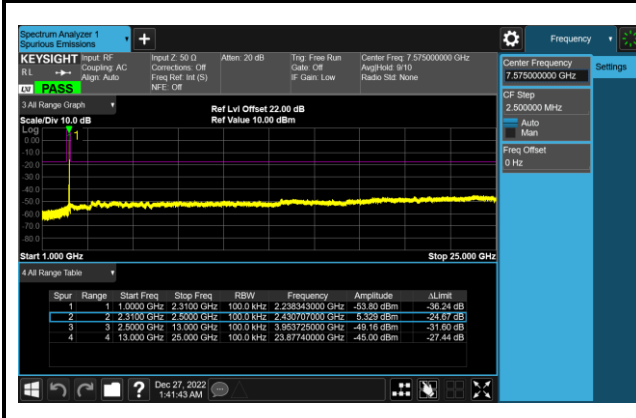

Antenna 1

802.11 b CH01 (2412MHz)

802.11 b CH01 (2412MHz)

802.11 b CH01 (2412MHz)

802.11 b CH06 (2437MHz)

802.11 b CH06 (2437MHz)

802.11 b CH06 (2437MHz)

802.11 b CH11 (2462MHz)

802.11 b CH11 (2462MHz)

802.11 b CH11 (2462MHz)

802.11 g CH01 (2412MHz)

802.11 g CH01 (2412MHz)

802.11 g CH01 (2412MHz)

802.11 g CH06 (2437MHz)

802.11 g CH06 (2437MHz)

802.11 g CH06 (2437MHz)

802.11 g CH11 (2462MHz)

802.11 g CH11 (2462MHz)

802.11 g CH11 (2462MHz)

802.11 n20 CH01 (2412MHz)

802.11 n20 CH01 (2412MHz)

802.11 n20 CH01 (2412MHz)

802.11 n20 CH06 (2437MHz)

802.11 n20 CH06 (2437MHz)