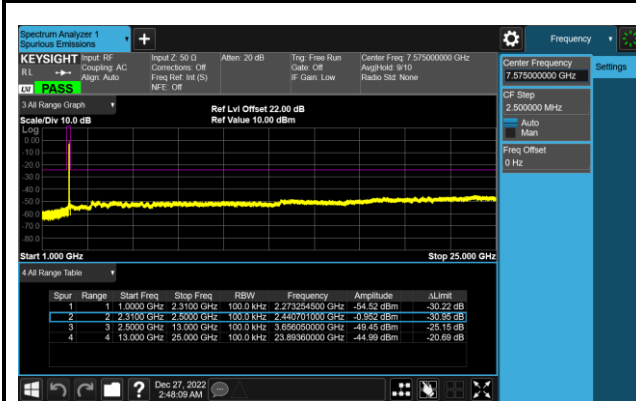

802.11 n40 CH06 (2437MHz)