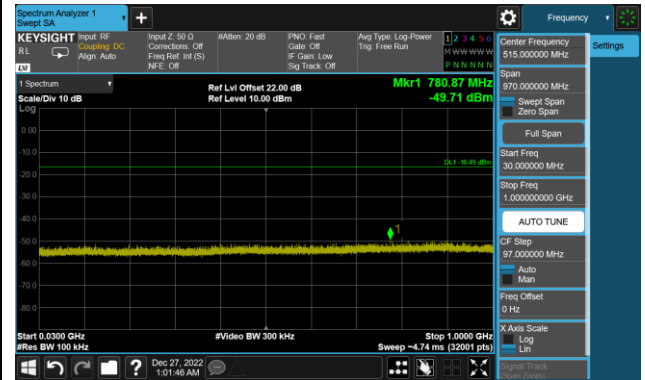

802.11 n40 CH06 (2437MHz)

802.11 n40 CH06 (2437MHz)

802.11 n40 CH09 (2452MHz)

802.11 n40 CH09 (2452MHz)

802.11 n40 CH09 (2452MHz)

Antenna 2

802.11 b CH01 (2412MHz)

802.11 b CH01 (2412MHz)