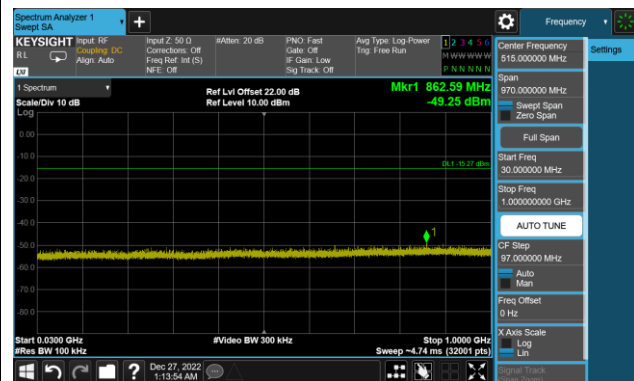

802.11 b CH06 (2437MHz)