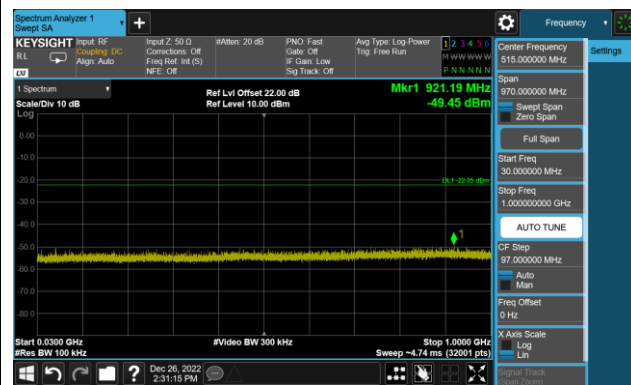

802.11 g CH01 (2412MHz)