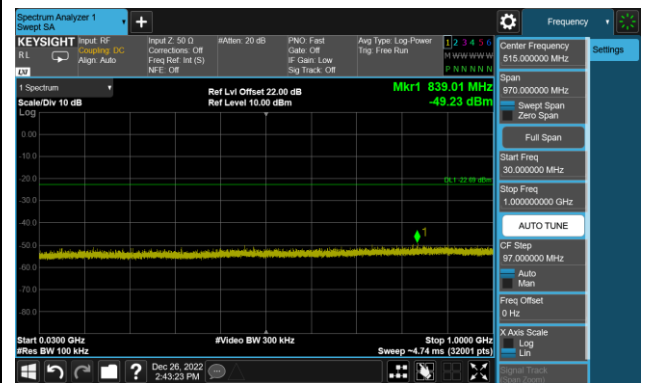

802.11 g CH11 (2462MHz)

802.11 g CH11 (2462MHz)

802.11 g CH11 (2462MHz)

802.11 n20 CH01 (2412MHz)

802.11 n20 CH01 (2412MHz)

802.11 n20 CH01 (2412MHz)

802.11 n20 CH06 (2437MHz)

802.11 n20 CH06 (2437MHz)