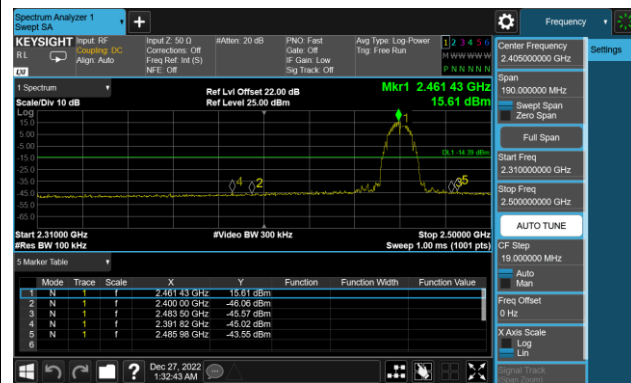

Antenna 1

802.11 b CH01 (2412MHz)

802.11 b CH01 (2412MHz)

802.11 b CH01 (2412MHz)

802.11 b CH06 (2437MHz)

802.11 b CH06 (2437MHz)

802.11 b CH06 (2437MHz)

802.11 b CH11 (2462MHz)

802.11 b CH11 (2462MHz)

802.11 b CH11 (2462MHz)

802.11 g CH01 (2412MHz)

802.11 g CH01 (2412MHz)

802.11 g CH01 (2412MHz)

802.11 g CH06 (2437MHz)

802.11 g CH06 (2437MHz)

802.11 g CH06 (2437MHz)