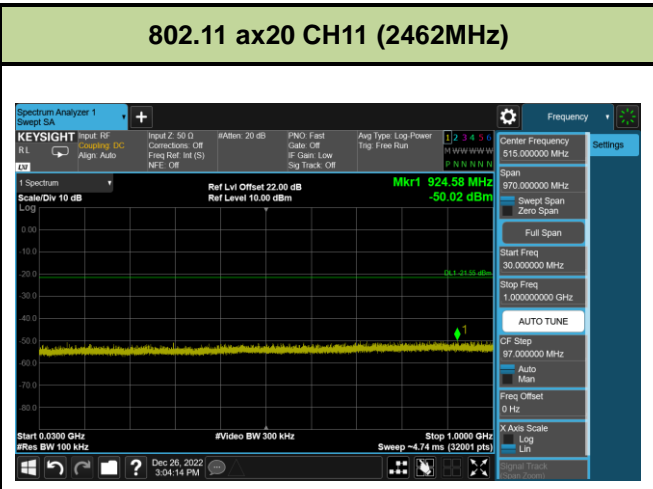

802.11 n40 CH06 (2437MHz)

802.11 n40 CH06 (2437MHz)

802.11 n40 CH09 (2452MHz)

802.11 n40 CH09 (2452MHz)

802.11 n40 CH09 (2452MHz)

Antenna 2

802.11 b CH01 (2412MHz)

802.11 b CH01 (2412MHz)