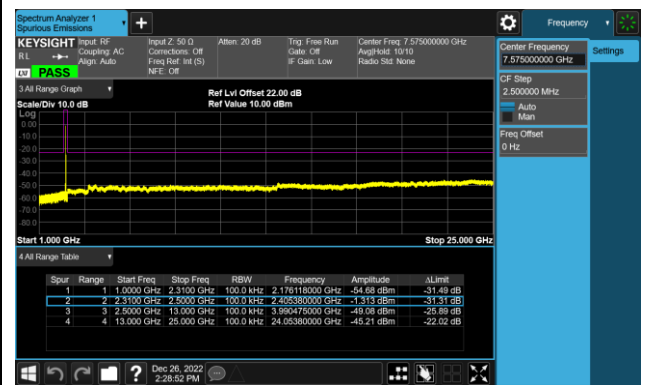

Antenna 1

802.11 b CH01 (2412MHz)

802.11 b CH01 (2412MHz)

802.11 b CH01 (2412MHz)

802.11 b CH06 (2437MHz)

802.11 b CH06 (2437MHz)

802.11 b CH06 (2437MHz)

802.11 b CH11 (2462MHz)

802.11 b CH11 (2462MHz)

802.11 b CH11 (2462MHz)

802.11 g CH01 (2412MHz)

802.11 g CH01 (2412MHz)

802.11 g CH01 (2412MHz)

802.11 g CH06 (2437MHz)

802.11 g CH06 (2437MHz)

802.11 g CH06 (2437MHz)

802.11 g CH11 (2462MHz)

802.11 g CH11 (2462MHz)

802.11 g CH11 (2462MHz)

802.11 n20 CH01 (2412MHz)

802.11 n20 CH01 (2412MHz)

802.11 n20 CH01 (2412MHz)

802.11 n20 CH06 (2437MHz)

802.11 n20 CH06 (2437MHz)