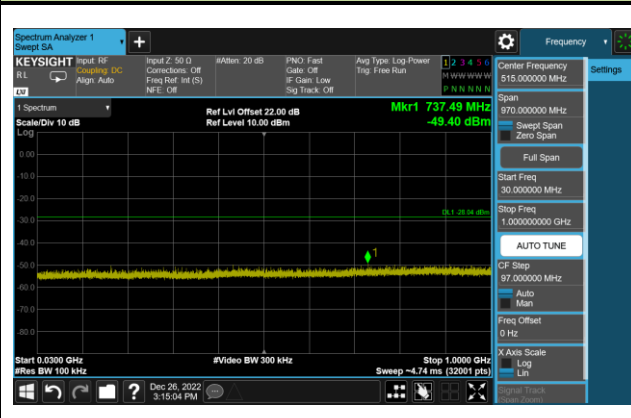

802.11 n20 CH06 (2437MHz)

802.11 n20 CH11 (2462MHz)

802.11 n20 CH11 (2462MHz)

802.11 n20 CH11 (2462MHz)

802.11 n40 CH03 (2422MHz)

802.11 n40 CH03 (2422MHz)

802.11 n40 CH03 (2422MHz)

802.11 n40 CH06 (2437MHz)