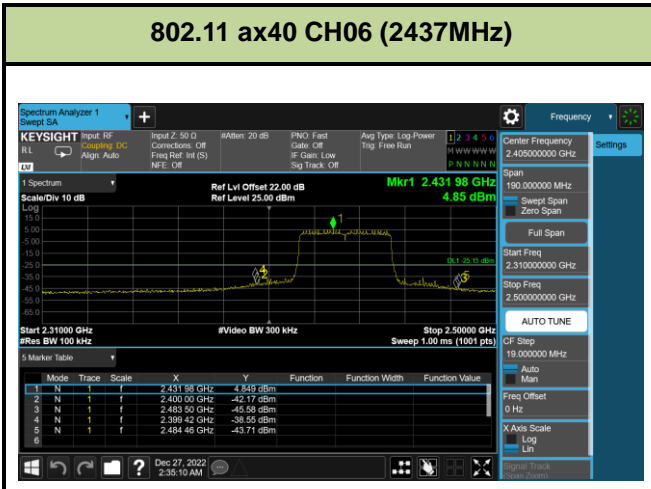

802.11 n40 CH06 (2437MHz)

802.11 n40 CH06 (2437MHz)

802.11 n40 CH09 (2452MHz)

802.11 n40 CH09 (2452MHz)

802.11 n40 CH09 (2452MHz)

Antenna 2

802.11 b CH01 (2412MHz)

802.11 b CH01 (2412MHz)