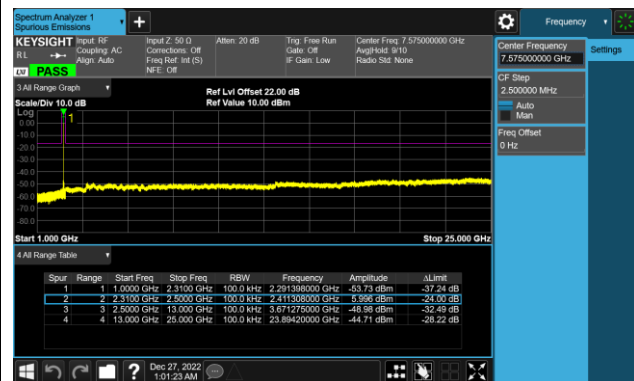

802.11 b CH01 (2412MHz)