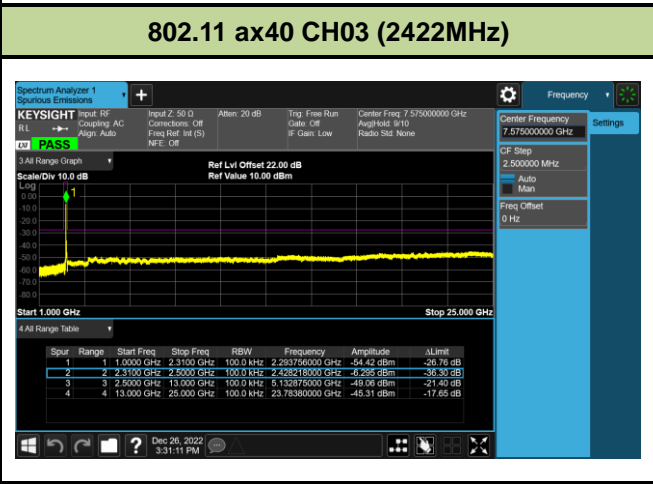

802.11 n40 CH06 (2437MHz)

802.11 n40 CH06 (2437MHz)

802.11 n40 CH09 (2452MHz)

802.11 n40 CH09 (2452MHz)

802.11 n40 CH09 (2452MHz)

Antenna 2

802.11 b CH01 (2412MHz)

802.11 b CH01 (2412MHz)