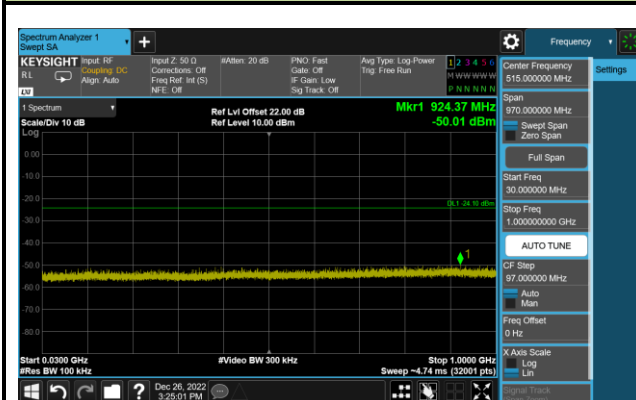

802.11 n40 CH06 (2437MHz)

802.11 n40 CH06 (2437MHz)

802.11 n40 CH09 (2452MHz)

802.11 n40 CH09 (2452MHz)

802.11 n40 CH09 (2452MHz)

Antenna 2

802.11 b CH01 (2412MHz)

802.11 b CH01 (2412MHz)