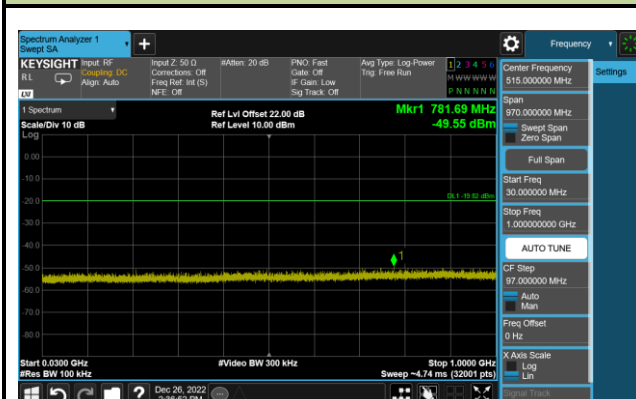

802.11 g CH01 (2412MHz)

802.11 g CH01 (2412MHz)

802.11 g CH06 (2437MHz)

802.11 g CH06 (2437MHz)

802.11 g CH06 (2437MHz)

802.11 g CH11 (2462MHz)

802.11 g CH11 (2462MHz)

802.11 g CH11 (2462MHz)