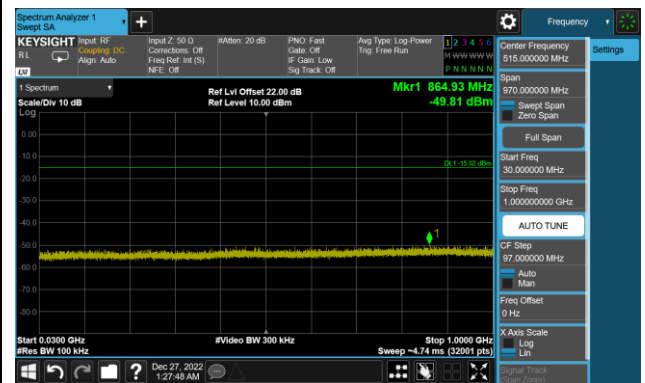

802.11 b CH01 (2412MHz)

802.11 b CH06 (2437MHz)

802.11 b CH06 (2437MHz)

802.11 b CH06 (2437MHz)

802.11 b CH11 (2462MHz)

802.11 b CH11 (2462MHz)

802.11 b CH11 (2462MHz)

802.11 g CH01 (2412MHz)