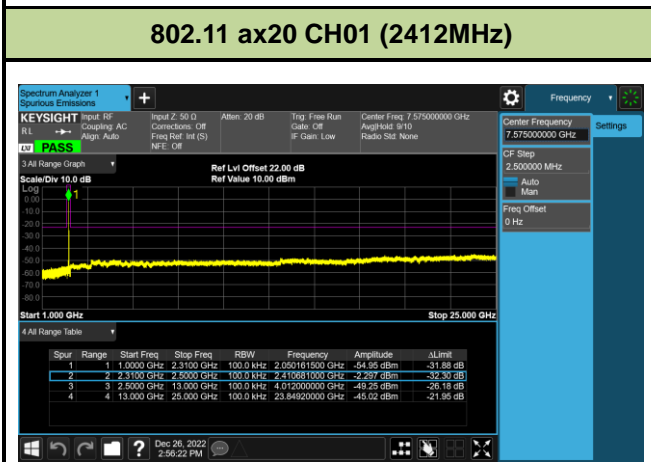

802.11 n40 CH06 (2437MHz)

802.11 n40 CH06 (2437MHz)

802.11 n40 CH09 (2452MHz)

802.11 n40 CH09 (2452MHz)

802.11 n40 CH09 (2452MHz)

Antenna 2

802.11 b CH01 (2412MHz)

802.11 b CH01 (2412MHz)