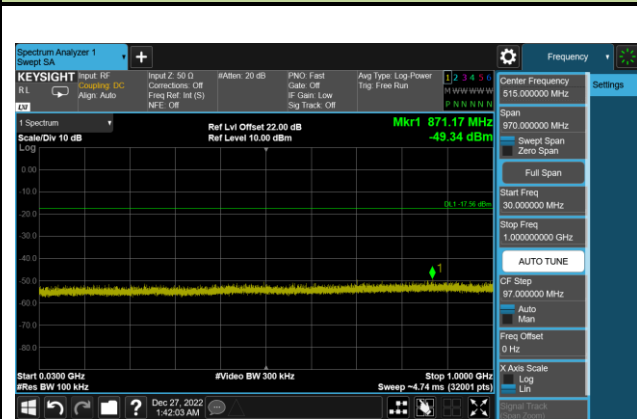

Antenna 1

802.11 b CH01 (2412MHz)

802.11 b CH01 (2412MHz)

802.11 b CH01 (2412MHz)

802.11 b CH06 (2437MHz)

802.11 b CH06 (2437MHz)

802.11 b CH06 (2437MHz)

802.11 b CH11 (2462MHz)

802.11 b CH11 (2462MHz)

802.11 b CH11 (2462MHz)

802.11 g CH01 (2412MHz)

802.11 g CH01 (2412MHz)

802.11 g CH01 (2412MHz)

802.11 g CH06 (2437MHz)

802.11 g CH06 (2437MHz)

802.11 g CH06 (2437MHz)

802.11 g CH11 (2462MHz)

802.11 g CH11 (2462MHz)

802.11 g CH11 (2462MHz)

802.11 n20 CH01 (2412MHz)

802.11 n20 CH01 (2412MHz)

802.11 n20 CH01 (2412MHz)

802.11 n20 CH06 (2437MHz)

802.11 n20 CH06 (2437MHz)