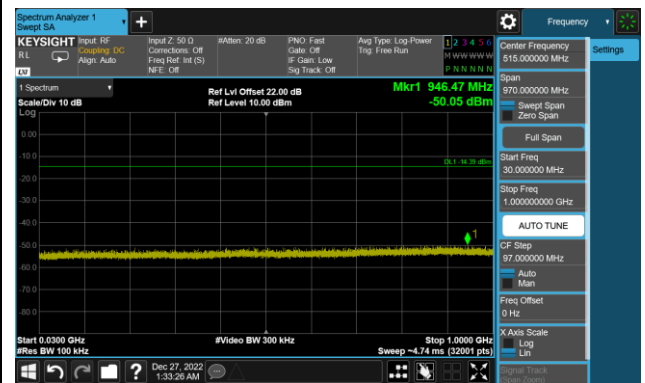

Antenna 1

802.11 b CH01 (2412MHz)

802.11 b CH01 (2412MHz)

802.11 b CH01 (2412MHz)

802.11 b CH06 (2437MHz)

802.11 b CH06 (2437MHz)

802.11 b CH06 (2437MHz)

802.11 b CH11 (2462MHz)

802.11 b CH11 (2462MHz)

802.11 b CH11 (2462MHz)

802.11 g CH01 (2412MHz)

802.11 g CH01 (2412MHz)

802.11 g CH01 (2412MHz)

802.11 g CH06 (2437MHz)

802.11 g CH06 (2437MHz)

802.11 g CH06 (2437MHz)