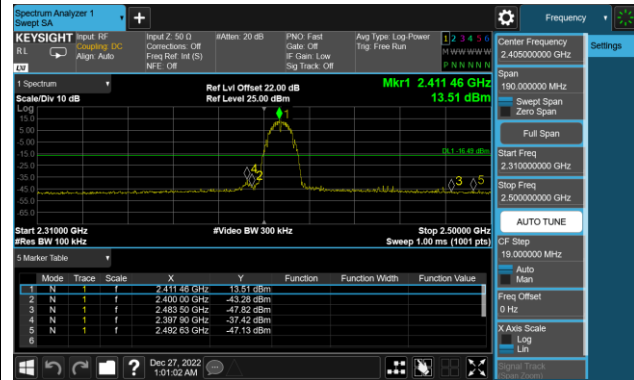

802.11 n40 CH06 (2437MHz)

802.11 n40 CH06 (2437MHz)

802.11 n40 CH09 (2452MHz)

802.11 n40 CH09 (2452MHz)

802.11 n40 CH09 (2452MHz)

Antenna 2

802.11 b CH01 (2412MHz)

802.11 b CH01 (2412MHz)