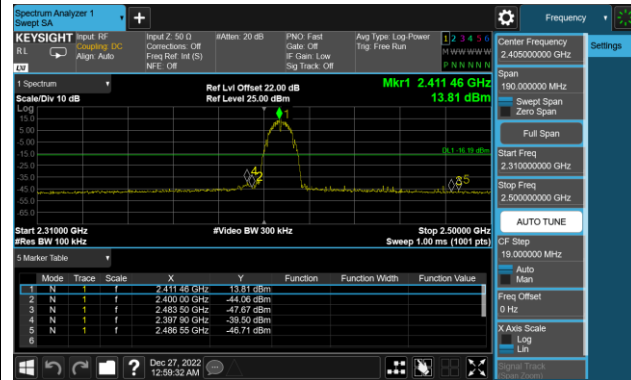

Antenna 1

802.11 b CH01 (2412MHz)

802.11 b CH01 (2412MHz)

802.11 b CH01 (2412MHz)

802.11 b CH06 (2437MHz)

802.11 b CH06 (2437MHz)

802.11 b CH06 (2437MHz)

802.11 b CH11 (2462MHz)

802.11 b CH11 (2462MHz)

802.11 b CH11 (2462MHz)

802.11 g CH01 (2412MHz)

802.11 g CH01 (2412MHz)

802.11 g CH01 (2412MHz)

802.11 g CH06 (2437MHz)

802.11 g CH06 (2437MHz)

802.11 g CH06 (2437MHz)