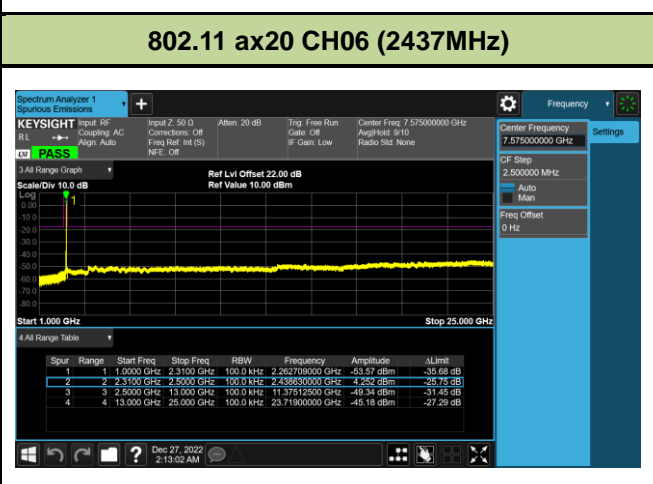

802.11 n40 CH06 (2437MHz)

802.11 n40 CH06 (2437MHz)

802.11 n40 CH09 (2452MHz)

802.11 n40 CH09 (2452MHz)

802.11 n40 CH09 (2452MHz)

Antenna 2

802.11 b CH01 (2412MHz)

802.11 b CH01 (2412MHz)