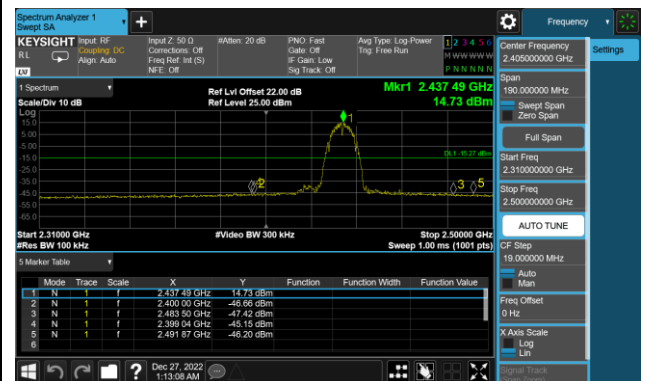

802.11 b CH06 (2437MHz)