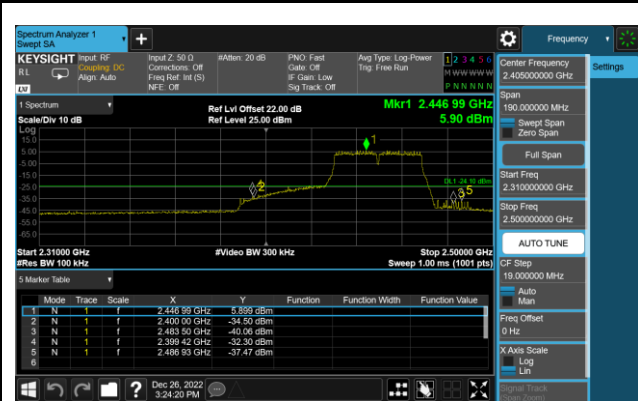

802.11 n40 CH09 (2452MHz)