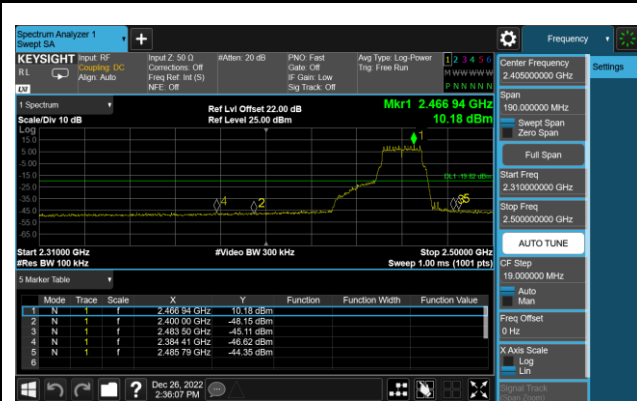

802.11 g CH01 (2412MHz)

802.11 g CH01 (2412MHz)

802.11 g CH06 (2437MHz)

802.11 g CH06 (2437MHz)

802.11 g CH06 (2437MHz)

802.11 g CH11 (2462MHz)

802.11 g CH11 (2462MHz)

802.11 g CH11 (2462MHz)