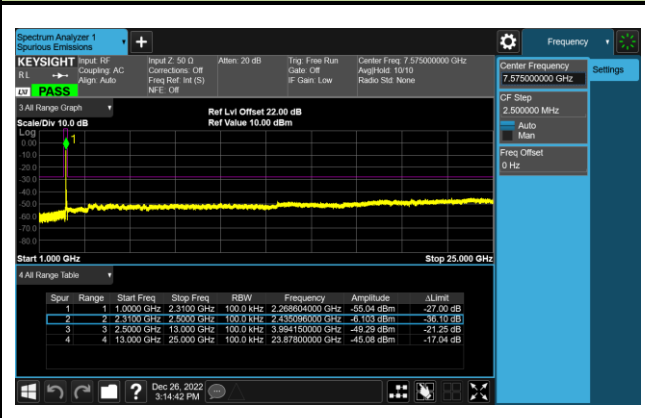

802.11 n20 CH06 (2437MHz)

802.11 n20 CH11 (2462MHz)

802.11 n20 CH11 (2462MHz)

802.11 n20 CH11 (2462MHz)

802.11 n40 CH03 (2422MHz)

802.11 n40 CH03 (2422MHz)

802.11 n40 CH03 (2422MHz)

802.11 n40 CH06 (2437MHz)