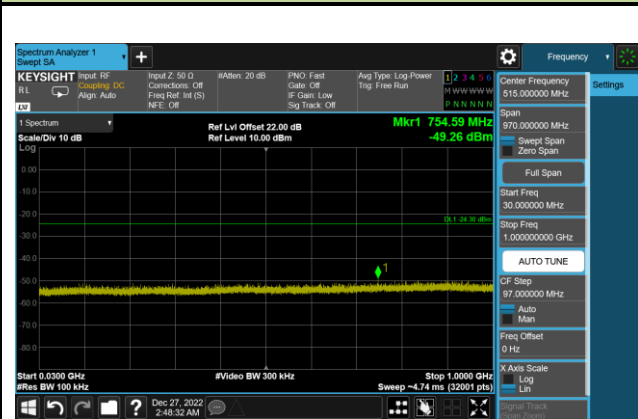

802.11 n40 CH06 (2437MHz)