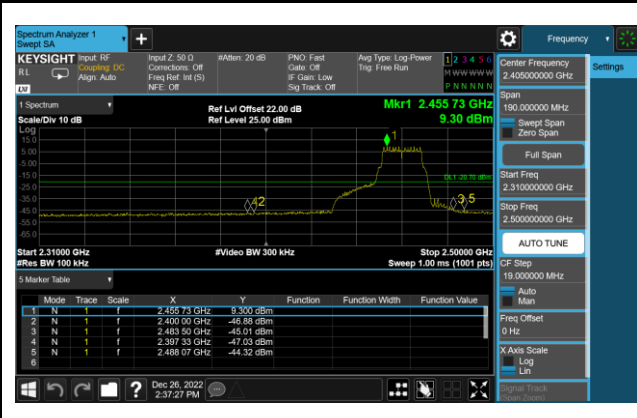

Antenna 1

802.11 b CH01 (2412MHz)

802.11 b CH01 (2412MHz)

802.11 b CH01 (2412MHz)

802.11 b CH06 (2437MHz)

802.11 b CH06 (2437MHz)

802.11 b CH06 (2437MHz)

802.11 b CH11 (2462MHz)

802.11 b CH11 (2462MHz)

802.11 b CH11 (2462MHz)

802.11 g CH01 (2412MHz)

802.11 g CH01 (2412MHz)

802.11 g CH01 (2412MHz)

802.11 g CH06 (2437MHz)

802.11 g CH06 (2437MHz)

802.11 g CH06 (2437MHz)

802.11 g CH11 (2462MHz)

802.11 g CH11 (2462MHz)

802.11 g CH11 (2462MHz)

802.11 n20 CH01 (2412MHz)

802.11 n20 CH01 (2412MHz)

802.11 n20 CH01 (2412MHz)

802.11 n20 CH06 (2437MHz)

802.11 n20 CH06 (2437MHz)