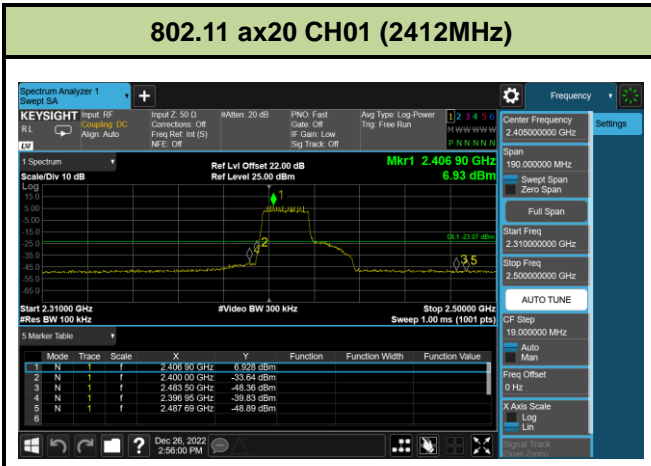

802.11 n40 CH06 (2437MHz)

802.11 n40 CH06 (2437MHz)

802.11 n40 CH09 (2452MHz)

802.11 n40 CH09 (2452MHz)

802.11 n40 CH09 (2452MHz)

Antenna 2

802.11 b CH01 (2412MHz)

802.11 b CH01 (2412MHz)