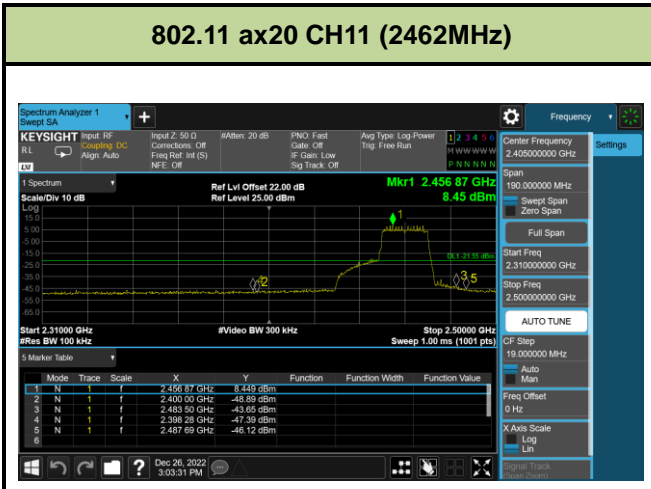

802.11 n40 CH06 (2437MHz)

802.11 n40 CH06 (2437MHz)

802.11 n40 CH09 (2452MHz)

802.11 n40 CH09 (2452MHz)

802.11 n40 CH09 (2452MHz)

Antenna 2

802.11 b CH01 (2412MHz)

802.11 b CH01 (2412MHz)