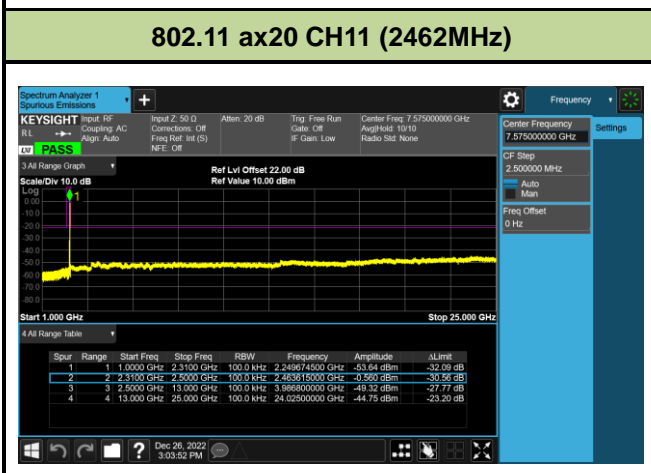

802.11 n40 CH06 (2437MHz)

802.11 n40 CH06 (2437MHz)

802.11 n40 CH09 (2452MHz)

802.11 n40 CH09 (2452MHz)

802.11 n40 CH09 (2452MHz)

Antenna 2

802.11 b CH01 (2412MHz)

802.11 b CH01 (2412MHz)