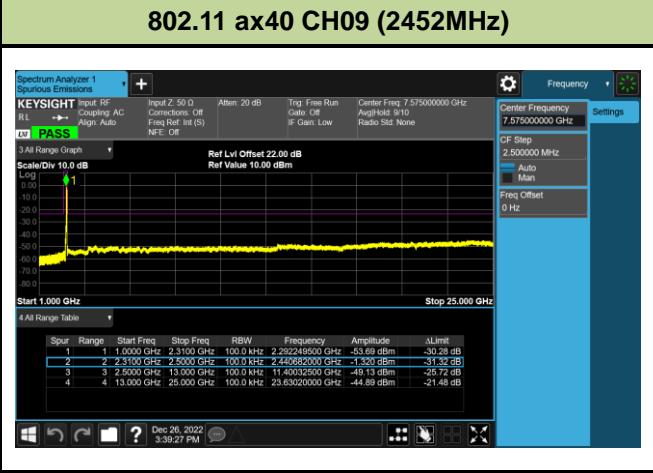

802.11 n40 CH06 (2437MHz)

802.11 n40 CH06 (2437MHz)

802.11 n40 CH09 (2452MHz)

802.11 n40 CH09 (2452MHz)

802.11 n40 CH09 (2452MHz)

Antenna 2

802.11 b CH01 (2412MHz)

802.11 b CH01 (2412MHz)