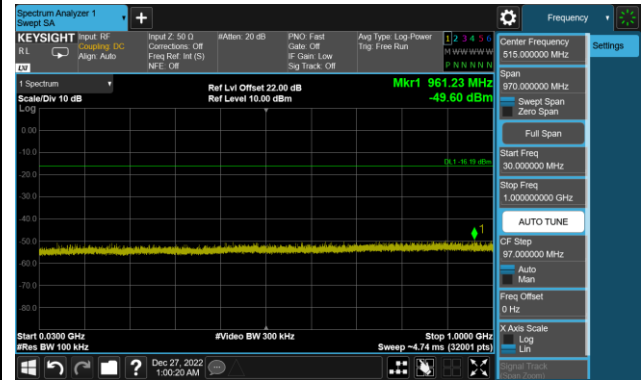

Antenna 1

802.11 b CH01 (2412MHz)

802.11 b CH01 (2412MHz)

802.11 b CH01 (2412MHz)

802.11 b CH06 (2437MHz)

802.11 b CH06 (2437MHz)

802.11 b CH06 (2437MHz)

802.11 b CH11 (2462MHz)

802.11 b CH11 (2462MHz)

802.11 b CH11 (2462MHz)

802.11 g CH01 (2412MHz)

802.11 g CH01 (2412MHz)

802.11 g CH01 (2412MHz)

802.11 g CH06 (2437MHz)

802.11 g CH06 (2437MHz)

802.11 g CH06 (2437MHz)