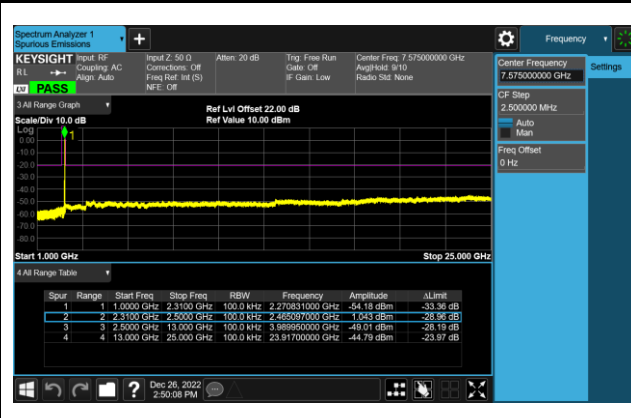

802.11 n20 CH06 (2437MHz)

802.11 n20 CH11 (2462MHz)

802.11 n20 CH11 (2462MHz)

802.11 n20 CH11 (2462MHz)

802.11 n40 CH03 (2422MHz)

802.11 n40 CH03 (2422MHz)

802.11 n40 CH03 (2422MHz)

802.11 n40 CH06 (2437MHz)