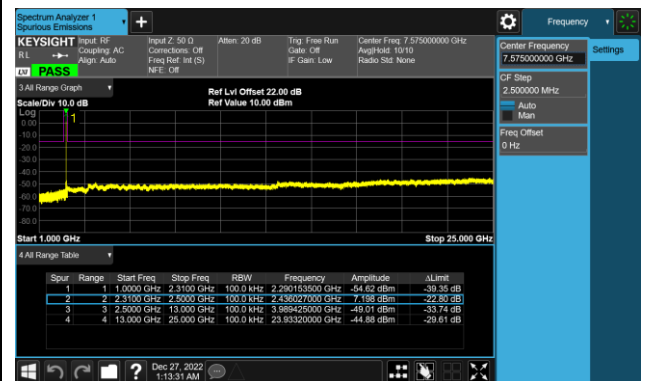

802.11 b CH01 (2412MHz)

802.11 b CH06 (2437MHz)

802.11 b CH06 (2437MHz)

802.11 b CH06 (2437MHz)

802.11 b CH11 (2462MHz)

802.11 b CH11 (2462MHz)

802.11 b CH11 (2462MHz)

802.11 g CH01 (2412MHz)