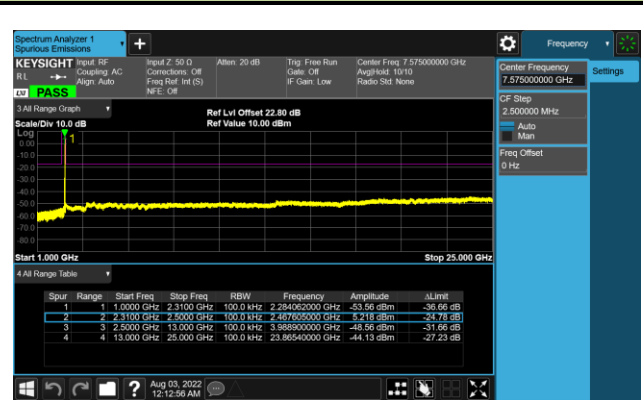

802.11 g CH06 (2437MHz)

802.11 g CH06 (2437MHz)

802.11 g CH06 (2437MHz)

802.11 g CH11 (2462MHz)

802.11 g CH11 (2462MHz)

802.11 g CH11 (2462MHz)

### 802.11 n20 CH01 (2412MHz)