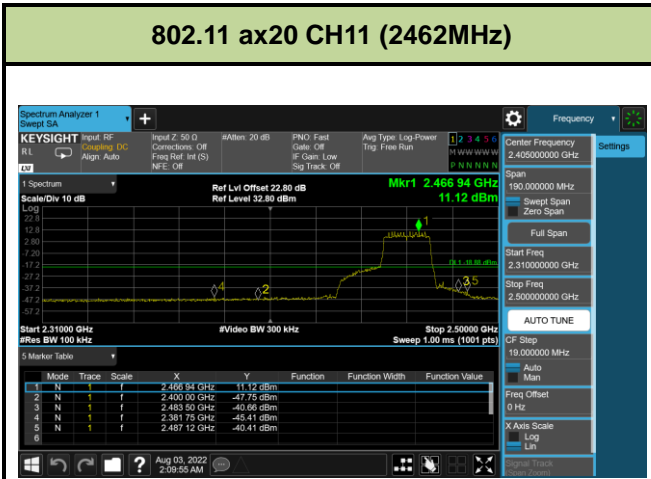

### 802.11 n40 CH09 (2452MHz)