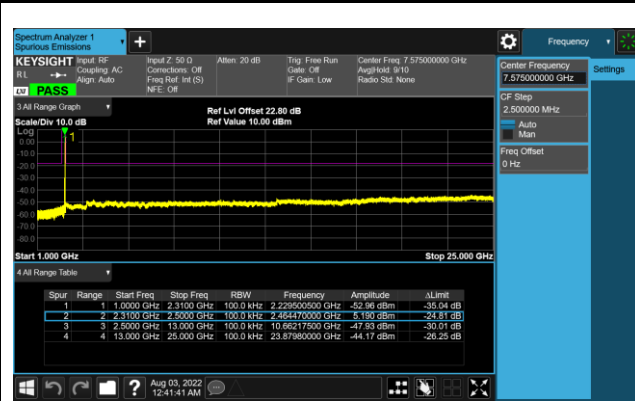

802.11 n20 CH11 (2462MHz)