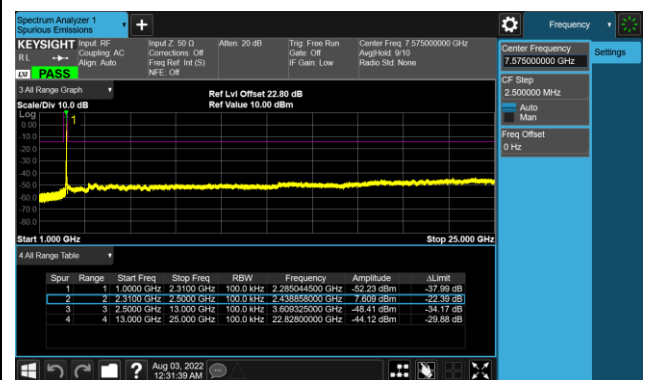

802.11 n20 CH06 (2437MHz)