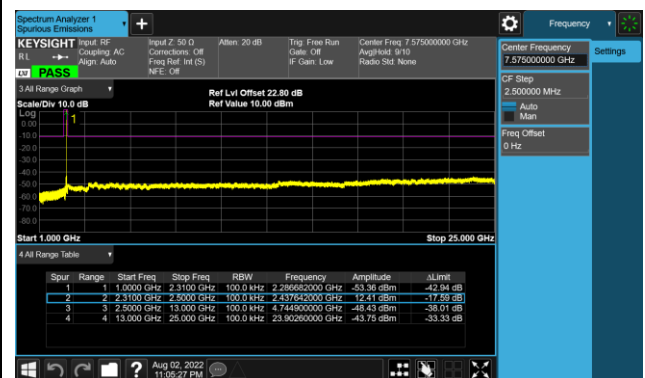

802.11 b CH06 (2437MHz)