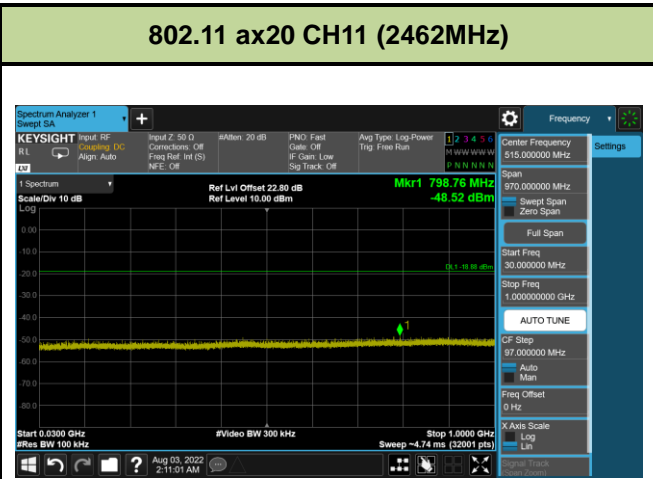

### 802.11 n40 CH09 (2452MHz)