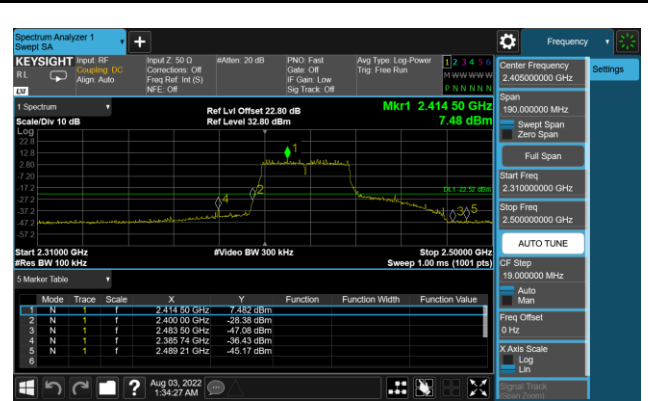

802.11 n40 CH03 (2422MHz)