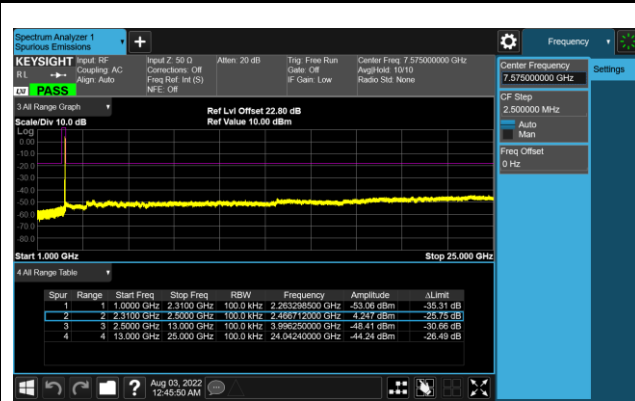

802.11 n20 CH11 (2462MHz)