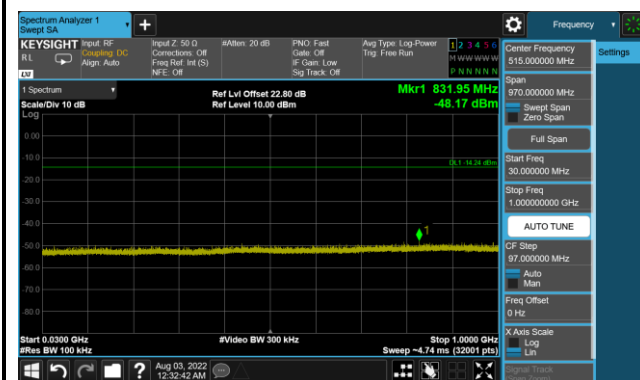

802.11 n20 CH06 (2437MHz)