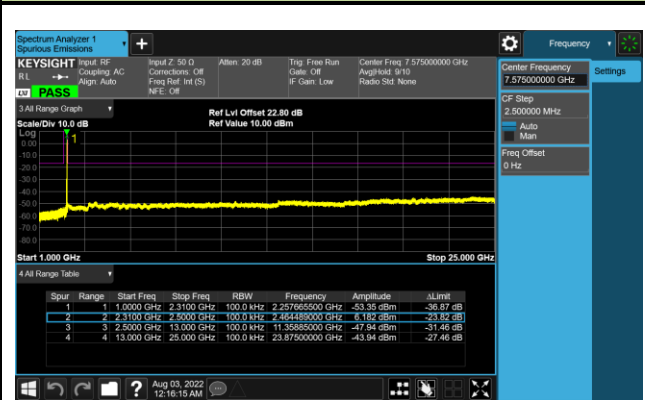

802.11 g CH11 (2462MHz)