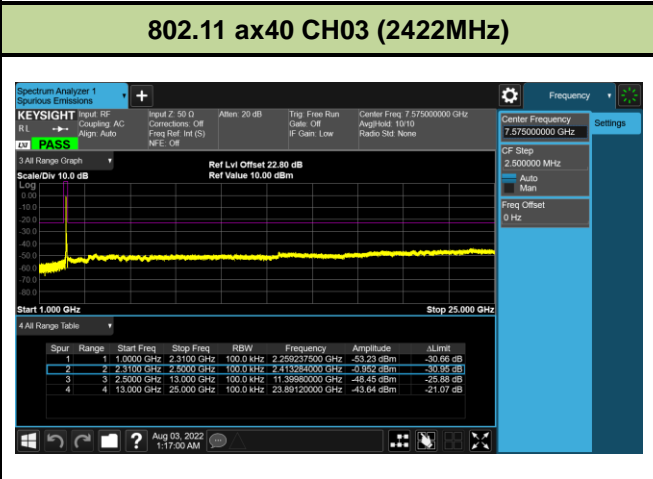

### 802.11 n40 CH09 (2452MHz)