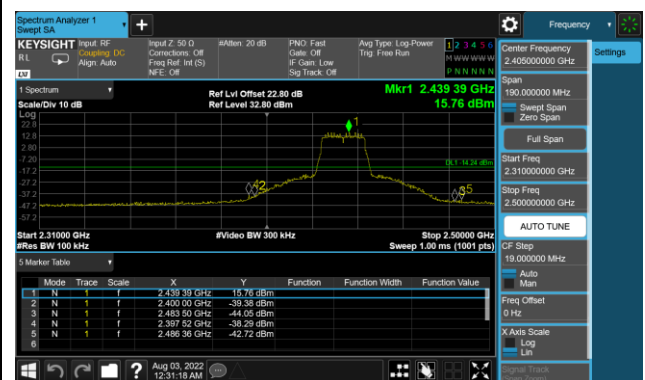

802.11 n20 CH06 (2437MHz)