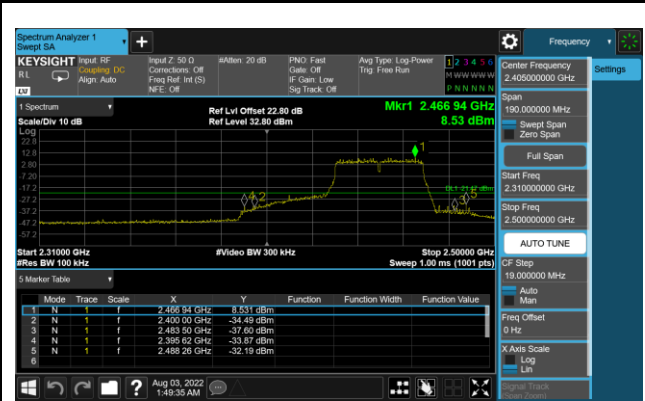

802.11 n40 CH09 (2452MHz)