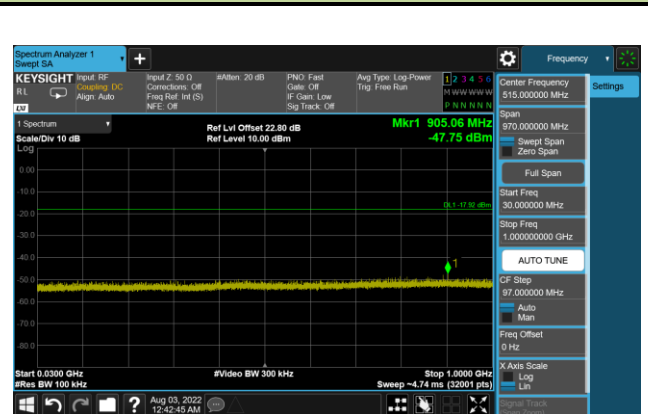

802.11 n20 CH11 (2462MHz)