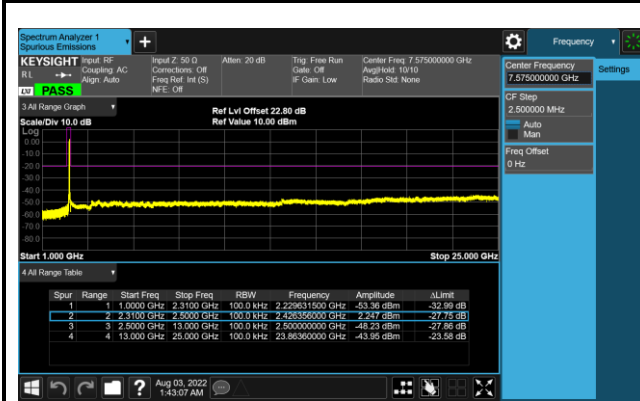

802.11 n40 CH06 (2437MHz)