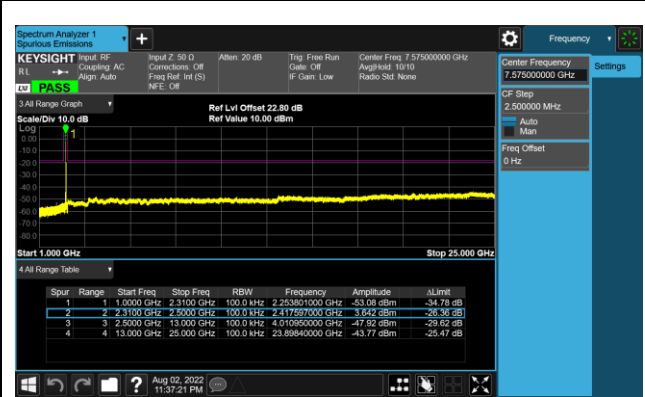

802.11 g CH01 (2412MHz)