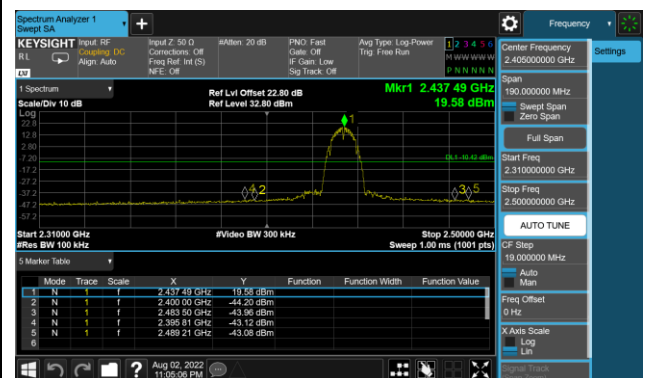

802.11 b CH06 (2437MHz)