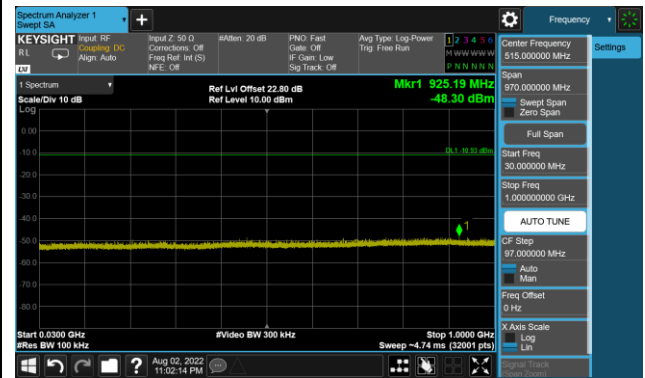

802.11 b CH01 (2412MHz)