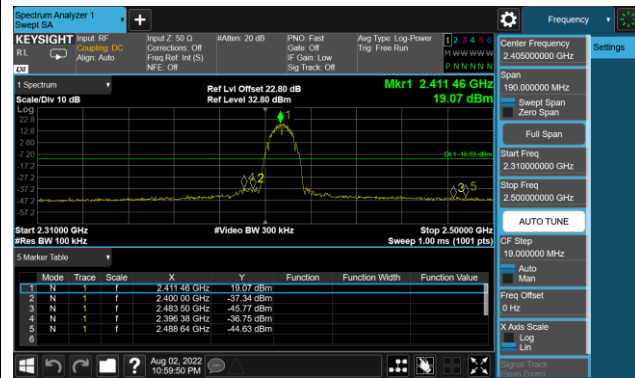

### 802.11 n40 CH09 (2452MHz)

### Antenna 1

#### 802.11 b CH01 (2412MHz)