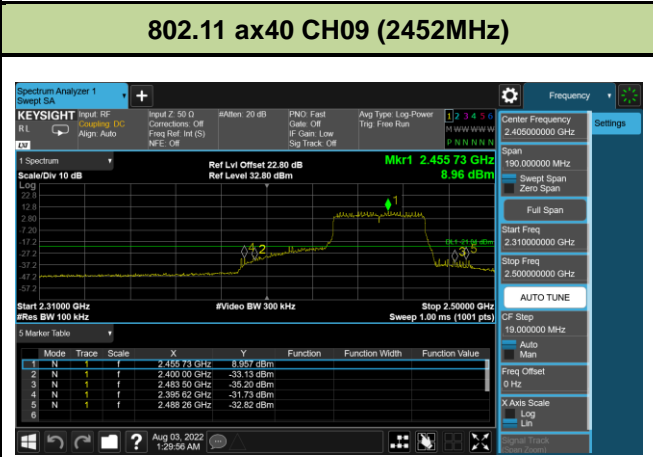

### 802.11 n40 CH09 (2452MHz)