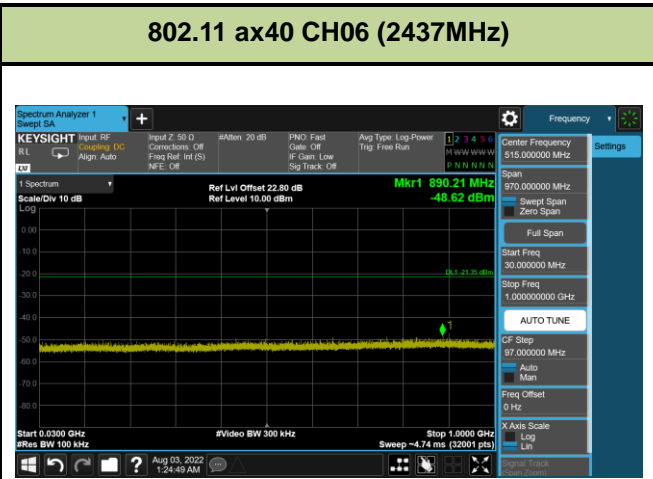

### 802.11 n40 CH09 (2452MHz)