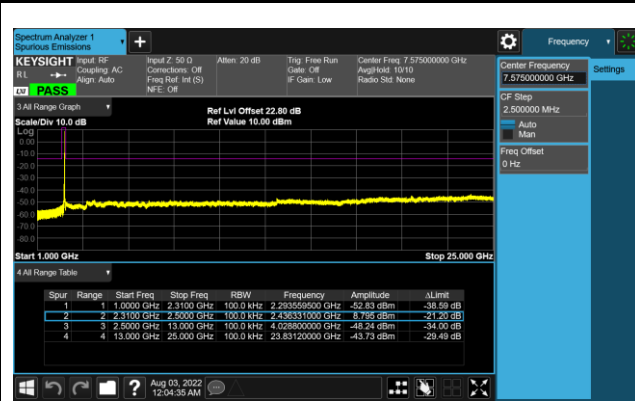

802.11 g CH06 (2437MHz)

802.11 g CH06 (2437MHz)

802.11 g CH06 (2437MHz)

802.11 g CH11 (2462MHz)

802.11 g CH11 (2462MHz)

802.11 g CH11 (2462MHz)

### 802.11 n20 CH01 (2412MHz)