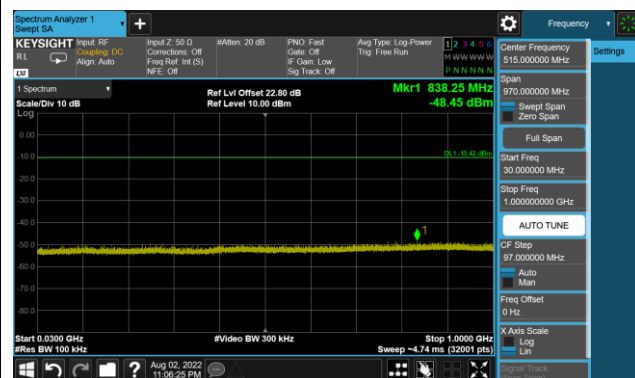

802.11 b CH06 (2437MHz)