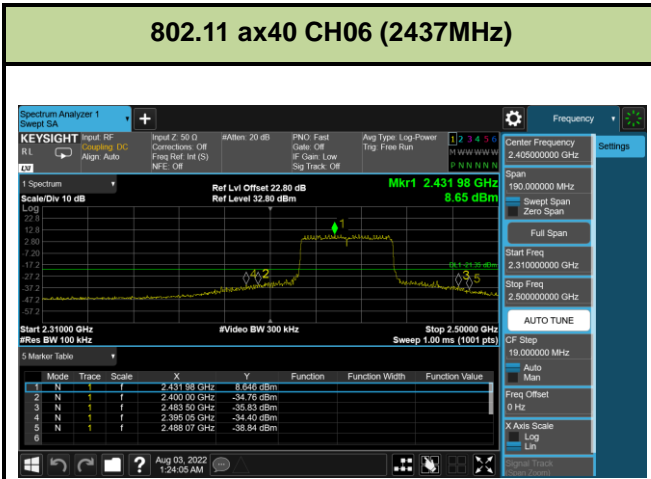

### 802.11 n40 CH09 (2452MHz)