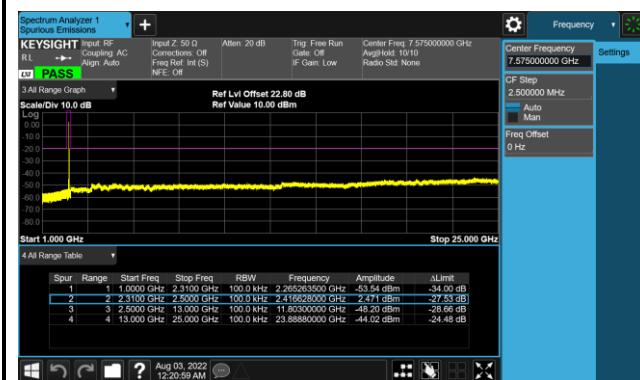

802.11 n20 CH01 (2412MHz)