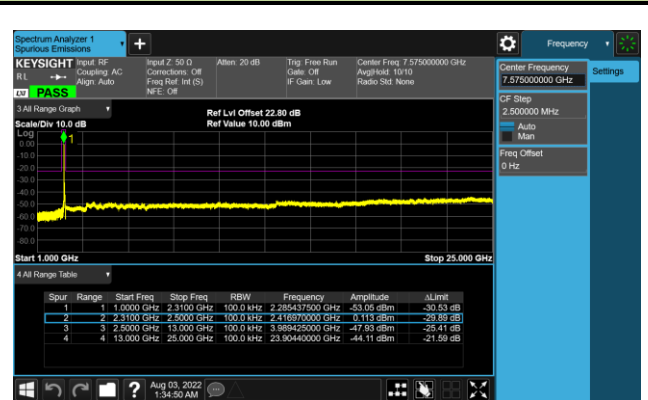

802.11 n40 CH03 (2422MHz)