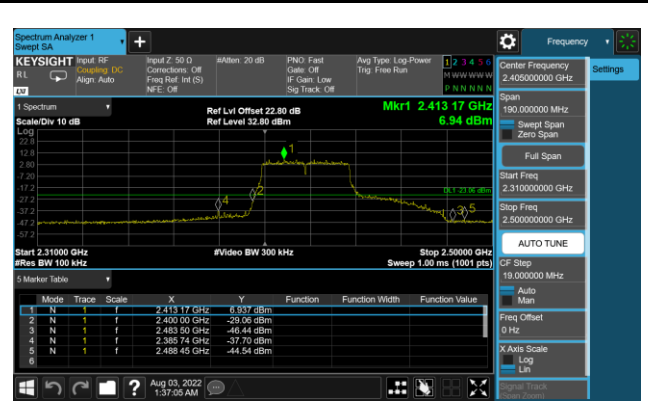

802.11 n40 CH03 (2422MHz)