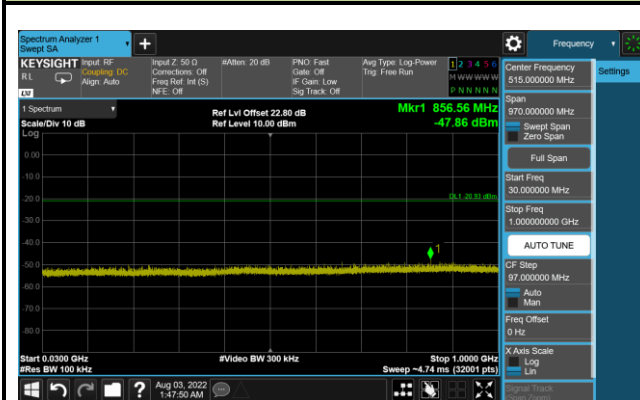

802.11 n40 CH09 (2452MHz)