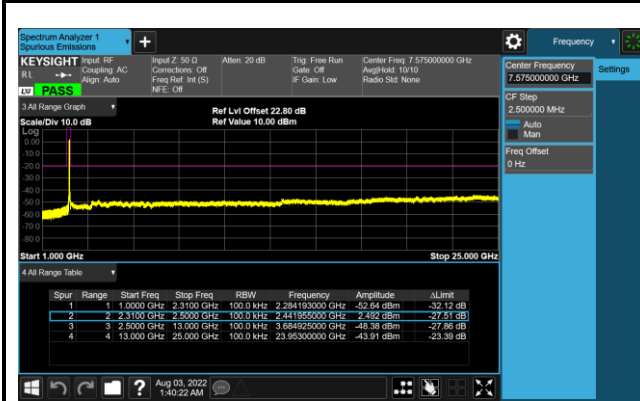

802.11 n40 CH06 (2437MHz)