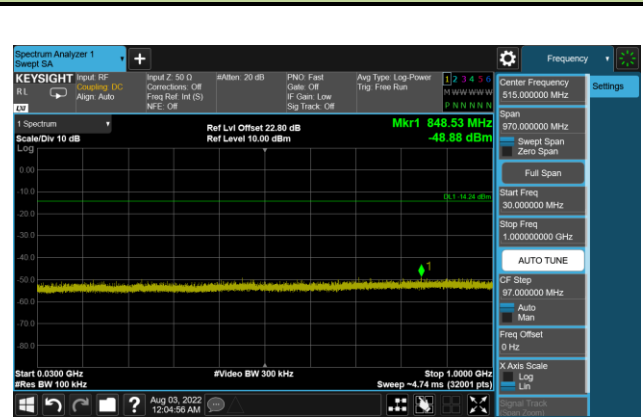

802.11 g CH06 (2437MHz)

802.11 g CH06 (2437MHz)

802.11 g CH06 (2437MHz)

802.11 g CH11 (2462MHz)

802.11 g CH11 (2462MHz)

802.11 g CH11 (2462MHz)

### 802.11 n20 CH01 (2412MHz)