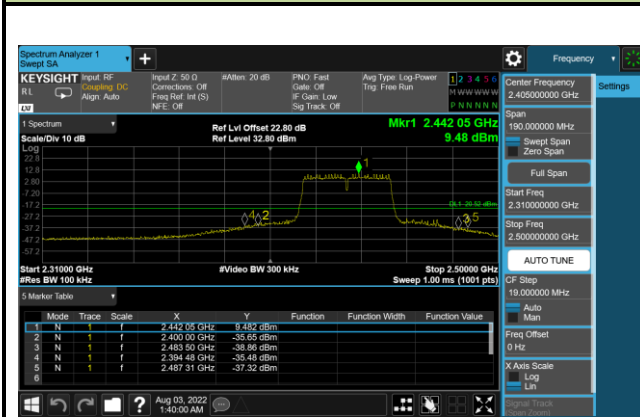

802.11 n40 CH06 (2437MHz)