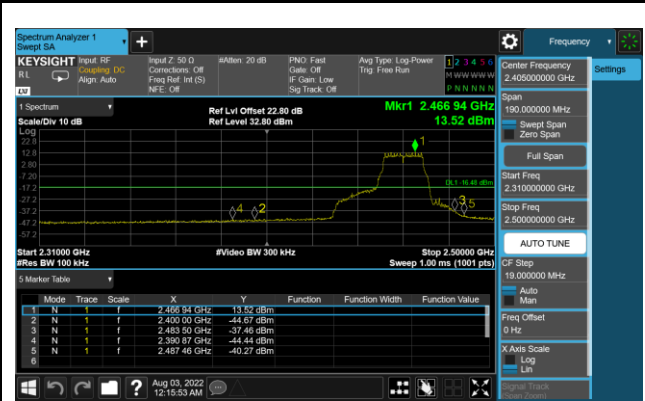

802.11 g CH11 (2462MHz)