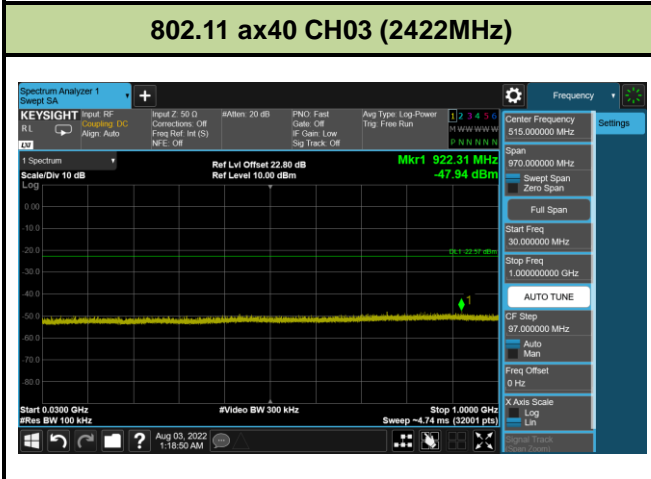

### 802.11 n40 CH09 (2452MHz)