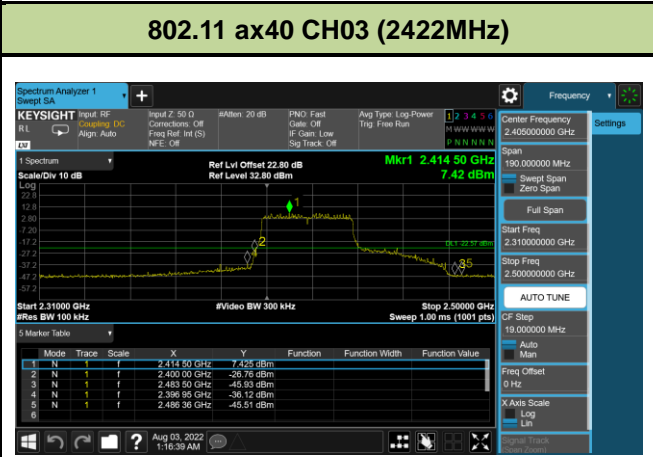

### 802.11 n40 CH06 (2437MHz)

### 802.11 n40 CH09 (2452MHz)