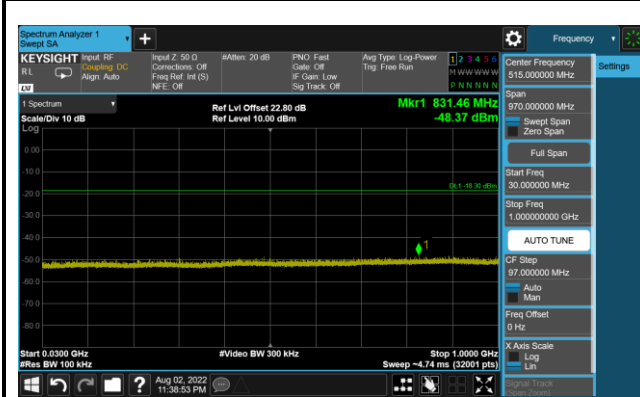

802.11 g CH01 (2412MHz)