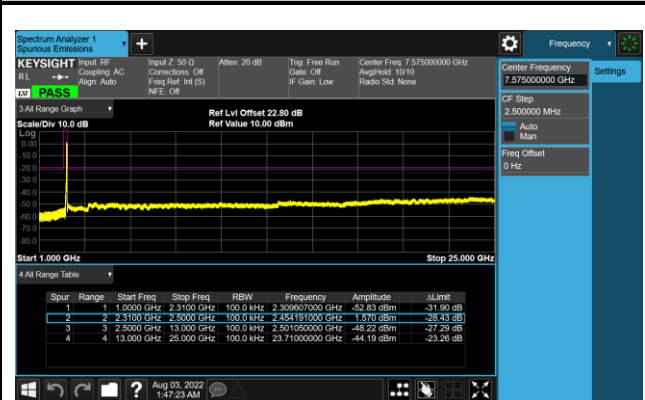

802.11 n40 CH09 (2452MHz)