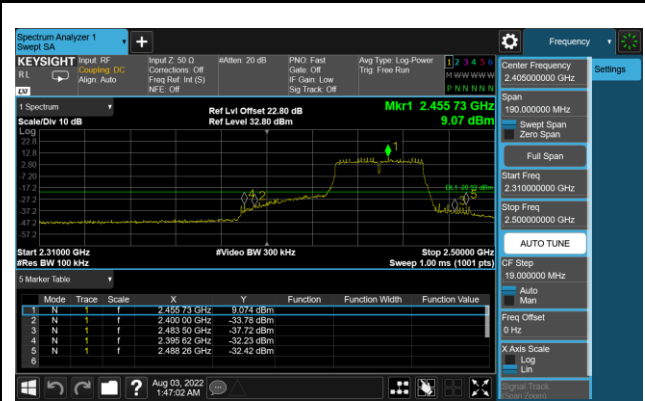

802.11 n40 CH09 (2452MHz)