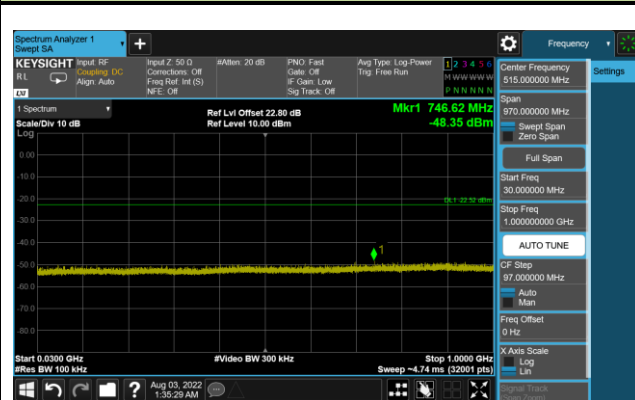

802.11 n40 CH03 (2422MHz)