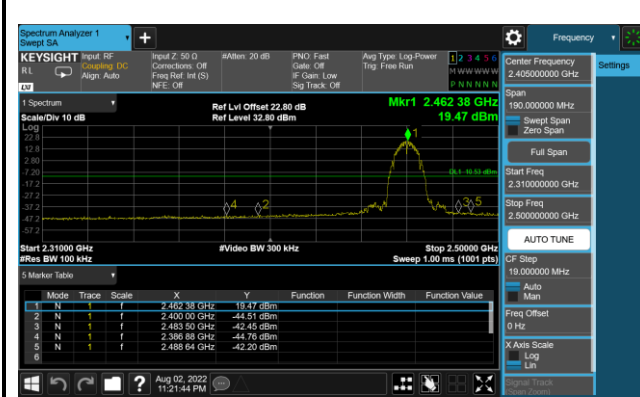

802.11 b CH11 (2462MHz)