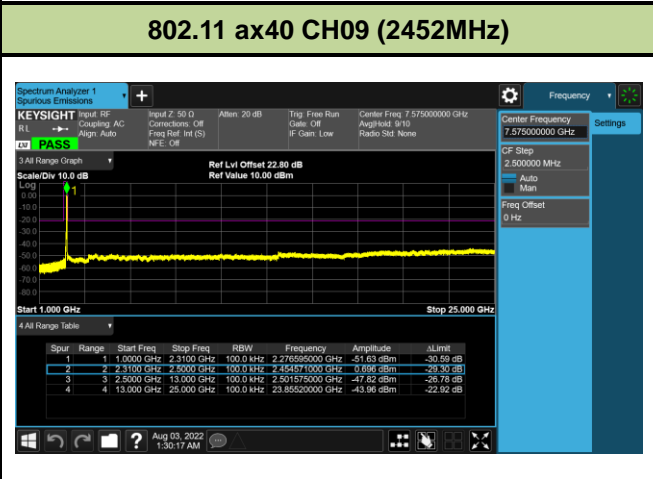

### 802.11 n40 CH09 (2452MHz)