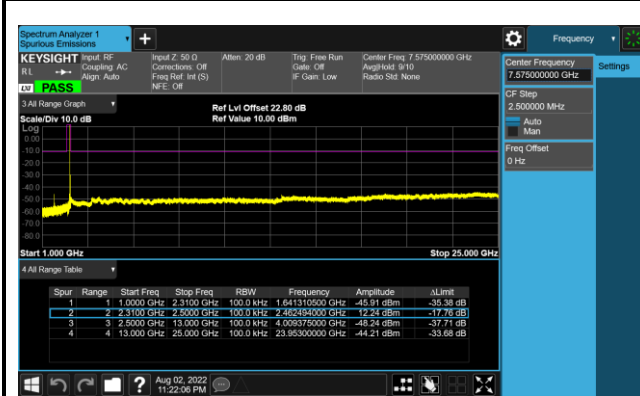

802.11 b CH11 (2462MHz)