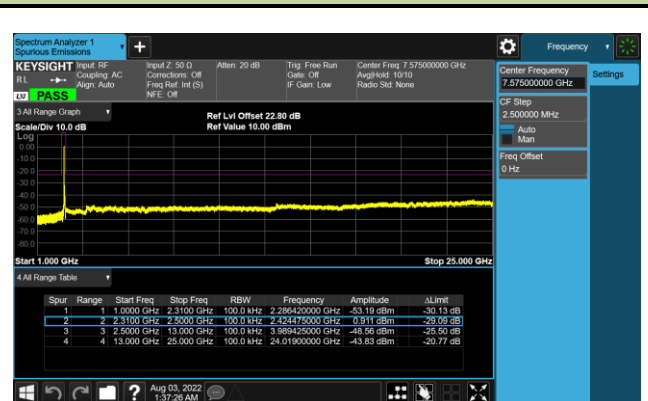

802.11 n40 CH03 (2422MHz)