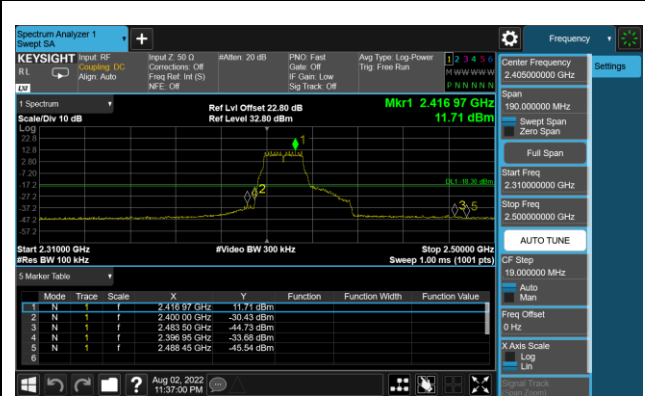

802.11 g CH01 (2412MHz)