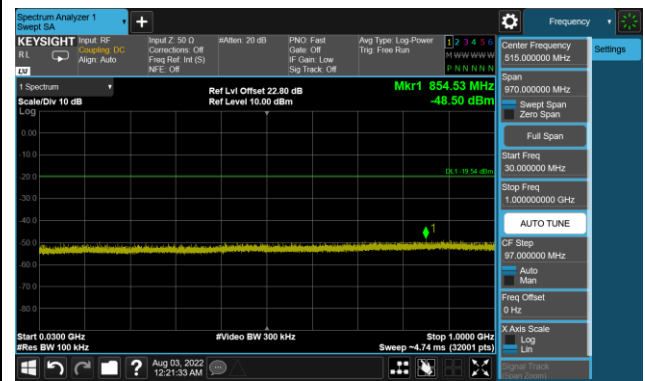

802.11 n20 CH01 (2412MHz)