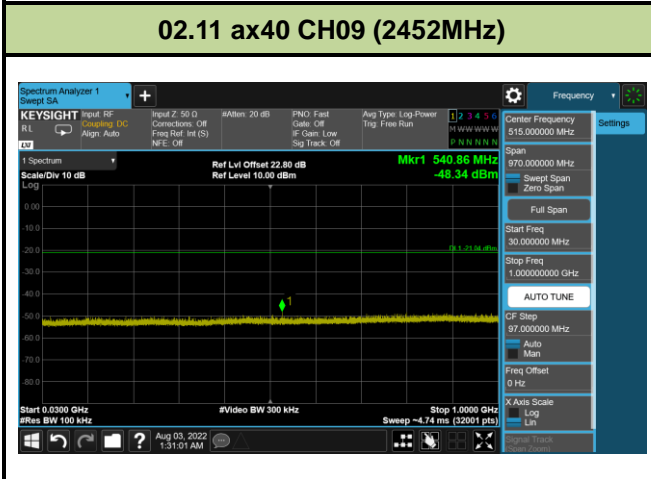

### 802.11 n40 CH09 (2452MHz)