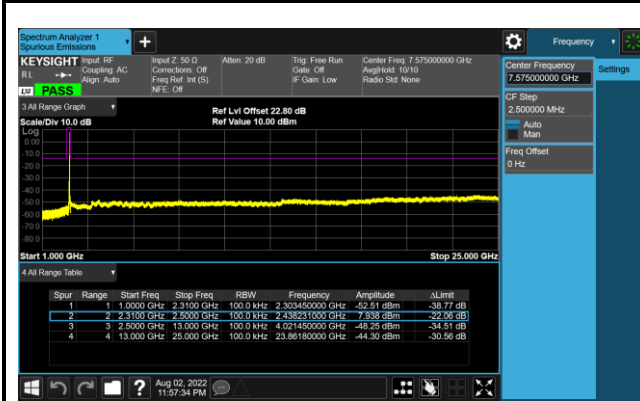

802.11 g CH06 (2437MHz)