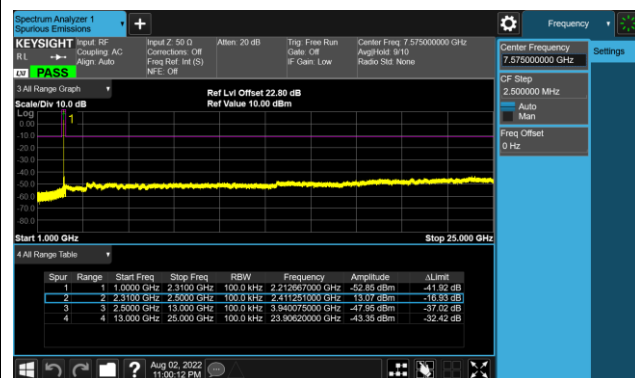

802.11 b CH01 (2412MHz)