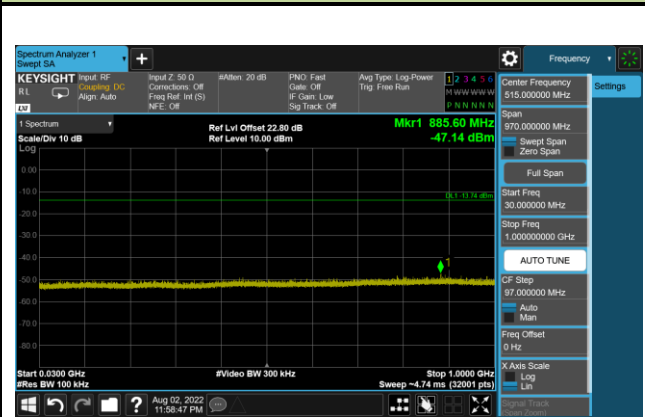

802.11 g CH06 (2437MHz)