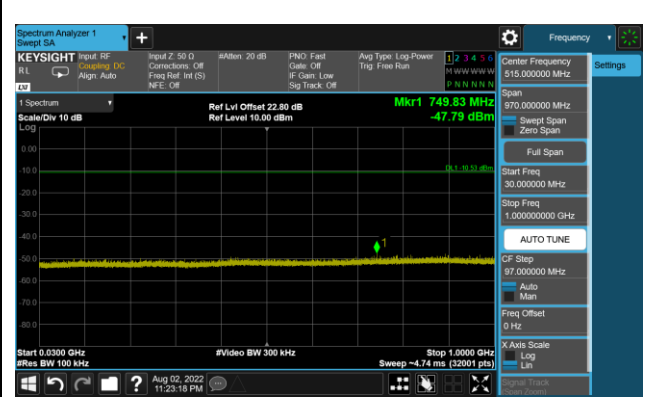

802.11 b CH11 (2462MHz)