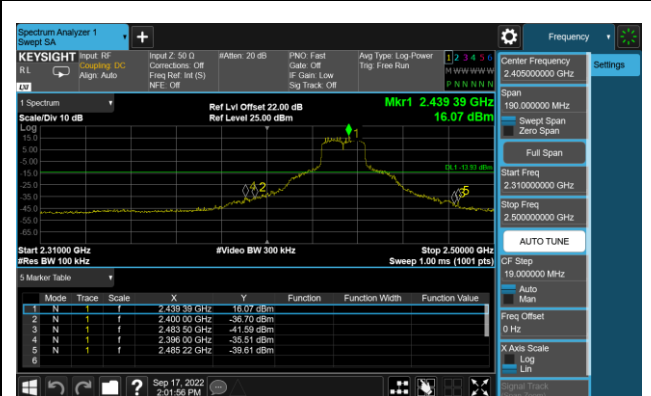

802.11 b CH06 (2437MHz)

802.11 b CH11 (2462MHz)

802.11 b CH11 (2462MHz)

802.11 b CH11 (2462MHz)

802.11 g CH01 (2412MHz)

802.11 g CH01 (2412MHz)

802.11 g CH01 (2412MHz)

802.11 n20 CH01 (2412MHz)

802.11 n20 CH01 (2412MHz)

802.11 n20 CH01 (2412MHz)

802.11 n20 CH06 (2437MHz)

802.11 n20 CH06 (2437MHz)

802.11 n20 CH06 (2437MHz)

802.11 n20 CH11 (2462MHz)

802.11 n20 CH11 (2462MHz)

802.11 n20 CH11 (2462MHz)