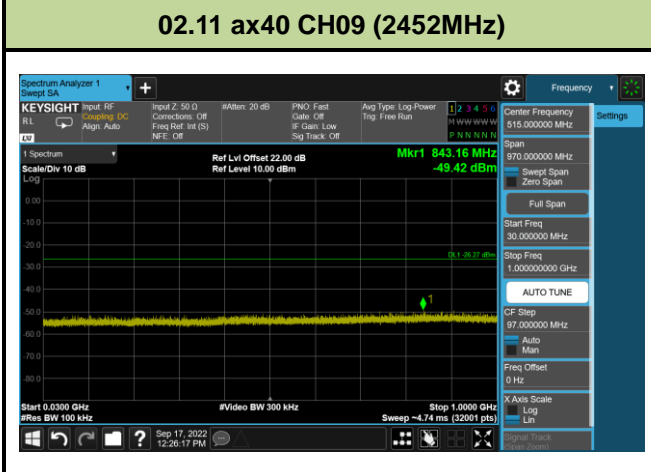

802.11 n40 CH09 (2452MHz)

802.11 n40 CH09 (2452MHz)

Antenna 1

802.11 b CH01 (2412MHz)

802.11 b CH01 (2412MHz)

802.11 b CH01 (2412MHz)

802.11 b CH06 (2437MHz)

802.11 b CH06 (2437MHz)