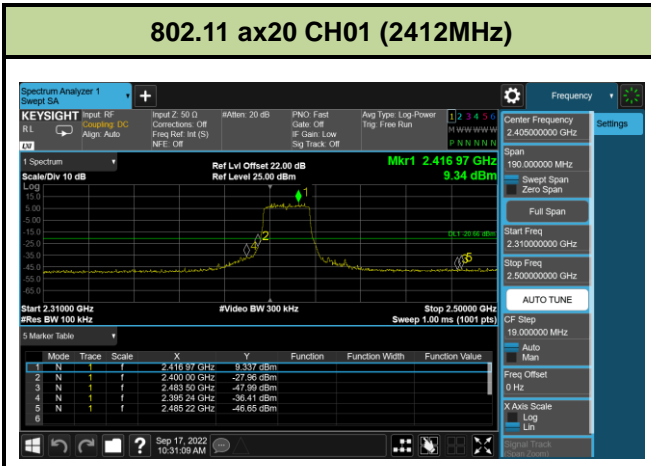

802.11 g CH06 (2437MHz)

802.11 g CH06 (2437MHz)

802.11 g CH06 (2437MHz)

802.11 g CH11 (2462MHz)

802.11 g CH11 (2462MHz)

802.11 g CH11 (2462MHz)

802.11 n20 CH11 (2462MHz)

802.11 n20 CH11 (2462MHz)

802.11 n20 CH11 (2462MHz)

802.11 n40 CH03 (2422MHz)

802.11 n40 CH03 (2422MHz)

802.11 n40 CH03 (2422MHz)

802.11 n40 CH06 (2437MHz)

802.11 n40 CH06 (2437MHz)

802.11 n40 CH06 (2437MHz)

802.11 n40 CH09 (2452MHz)

802.11 n40 CH09 (2452MHz)

802.11 n40 CH09 (2452MHz)

Antenna 1

802.11 b CH01 (2412MHz)

802.11 b CH01 (2412MHz)

802.11 b CH01 (2412MHz)

802.11 b CH06 (2437MHz)

802.11 b CH06 (2437MHz)