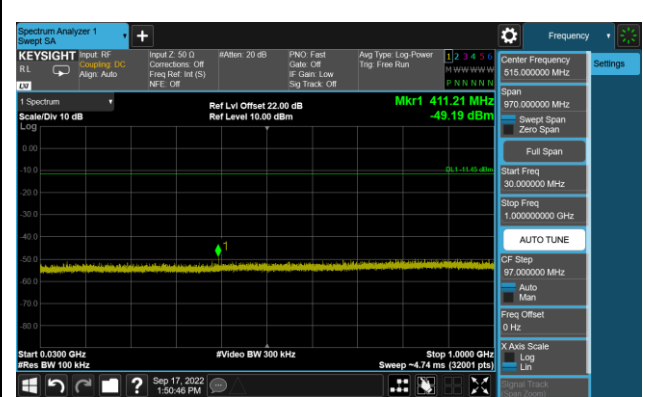

802.11 b CH11 (2462MHz)