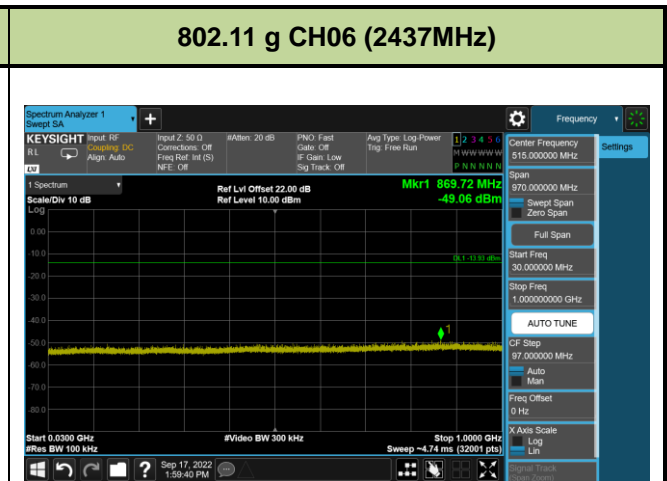

802.11 b CH06 (2437MHz)

802.11 b CH11 (2462MHz)

802.11 b CH11 (2462MHz)

802.11 b CH11 (2462MHz)

802.11 g CH01 (2412MHz)

802.11 g CH01 (2412MHz)

802.11 g CH01 (2412MHz)

802.11 n20 CH01 (2412MHz)