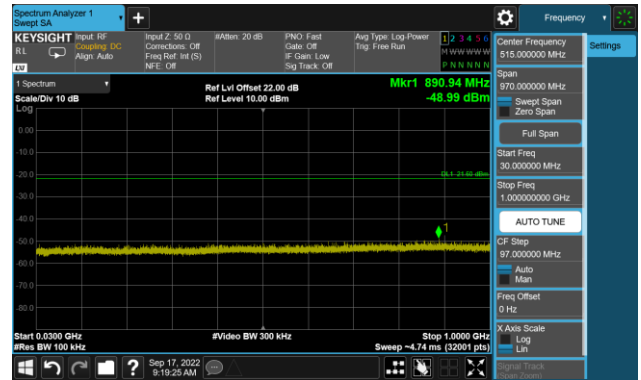

802.11 n40 CH09 (2452MHz)

802.11 n40 CH09 (2452MHz)

Antenna 1

802.11 b CH01 (2412MHz)

802.11 b CH01 (2412MHz)

802.11 b CH01 (2412MHz)

802.11 b CH06 (2437MHz)

802.11 b CH06 (2437MHz)