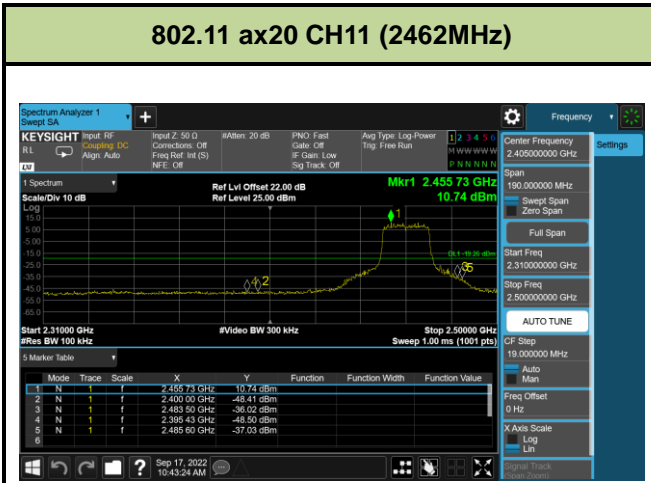

802.11 g CH06 (2437MHz)

802.11 g CH06 (2437MHz)

802.11 g CH06 (2437MHz)

802.11 g CH11 (2462MHz)

802.11 g CH11 (2462MHz)

802.11 g CH11 (2462MHz)

802.11 n20 CH11 (2462MHz)

802.11 n20 CH11 (2462MHz)

802.11 n20 CH11 (2462MHz)

802.11 n40 CH03 (2422MHz)

802.11 n40 CH03 (2422MHz)

802.11 n40 CH03 (2422MHz)

802.11 n40 CH06 (2437MHz)

802.11 n40 CH06 (2437MHz)

802.11 n40 CH06 (2437MHz)

802.11 n40 CH09 (2452MHz)

802.11 n40 CH09 (2452MHz)

802.11 n40 CH09 (2452MHz)

Antenna 1

802.11 b CH01 (2412MHz)

802.11 b CH01 (2412MHz)

802.11 b CH01 (2412MHz)

802.11 b CH06 (2437MHz)

802.11 b CH06 (2437MHz)