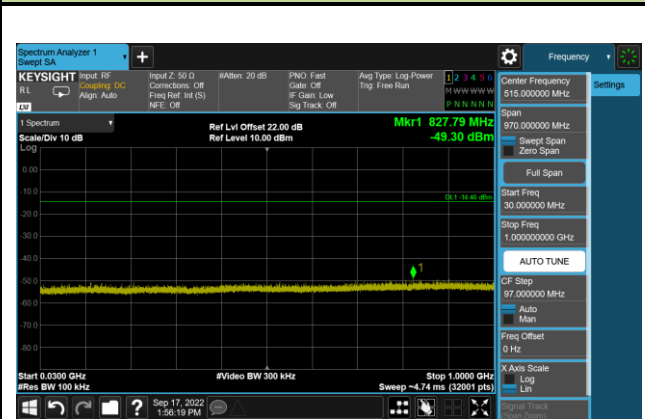

802.11 g CH06 (2437MHz)

802.11 g CH06 (2437MHz)

802.11 g CH06 (2437MHz)

802.11 g CH11 (2462MHz)

802.11 g CH11 (2462MHz)

802.11 g CH11 (2462MHz)

802.11 n20 CH11 (2462MHz)

802.11 n20 CH11 (2462MHz)