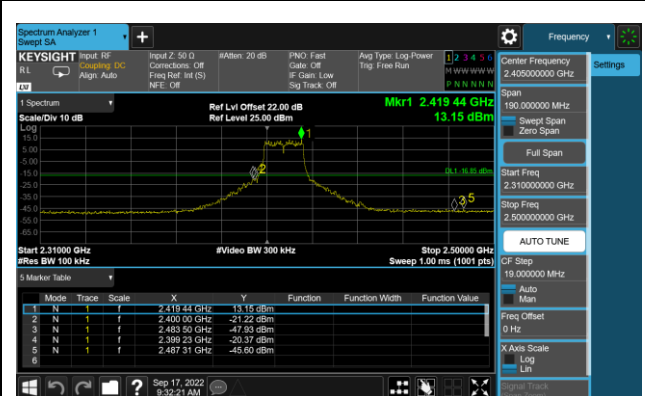

802.11 b CH06 (2437MHz)

802.11 b CH11 (2462MHz)

802.11 b CH11 (2462MHz)

802.11 b CH11 (2462MHz)

802.11 g CH01 (2412MHz)

802.11 g CH01 (2412MHz)

802.11 g CH01 (2412MHz)

802.11 n20 CH01 (2412MHz)

802.11 n20 CH01 (2412MHz)

802.11 n20 CH01 (2412MHz)

802.11 n20 CH06 (2437MHz)

802.11 n20 CH06 (2437MHz)

802.11 n20 CH06 (2437MHz)

802.11 n20 CH11 (2462MHz)

802.11 n20 CH11 (2462MHz)

802.11 n20 CH11 (2462MHz)