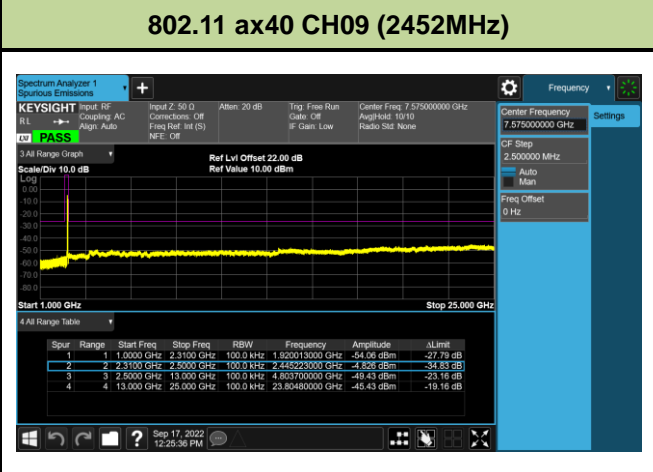

802.11 n40 CH09 (2452MHz)

802.11 n40 CH09 (2452MHz)

Antenna 1

802.11 b CH01 (2412MHz)

802.11 b CH01 (2412MHz)

802.11 b CH01 (2412MHz)

802.11 b CH06 (2437MHz)

802.11 b CH06 (2437MHz)