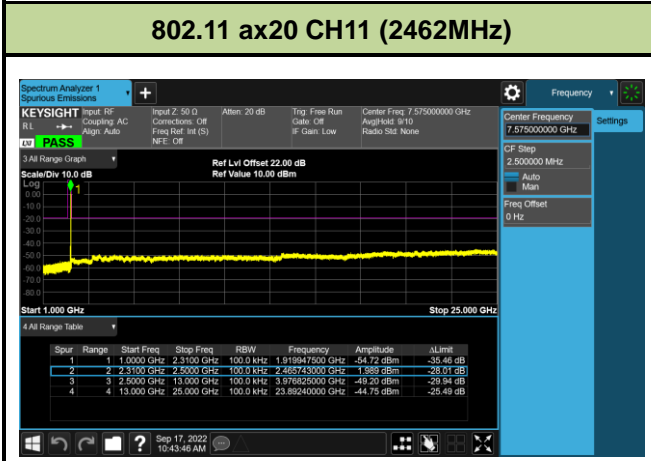

802.11 g CH06 (2437MHz)

802.11 g CH06 (2437MHz)

802.11 g CH06 (2437MHz)

802.11 g CH11 (2462MHz)

802.11 g CH11 (2462MHz)

802.11 g CH11 (2462MHz)

802.11 n20 CH11 (2462MHz)

802.11 n20 CH11 (2462MHz)

802.11 n20 CH11 (2462MHz)

802.11 n40 CH03 (2422MHz)

802.11 n40 CH03 (2422MHz)

802.11 n40 CH03 (2422MHz)

802.11 n40 CH06 (2437MHz)

802.11 n40 CH06 (2437MHz)

802.11 n40 CH06 (2437MHz)

802.11 n40 CH09 (2452MHz)

802.11 n40 CH09 (2452MHz)

802.11 n40 CH09 (2452MHz)

Antenna 1

802.11 b CH01 (2412MHz)

802.11 b CH01 (2412MHz)

802.11 b CH01 (2412MHz)

802.11 b CH06 (2437MHz)

802.11 b CH06 (2437MHz)