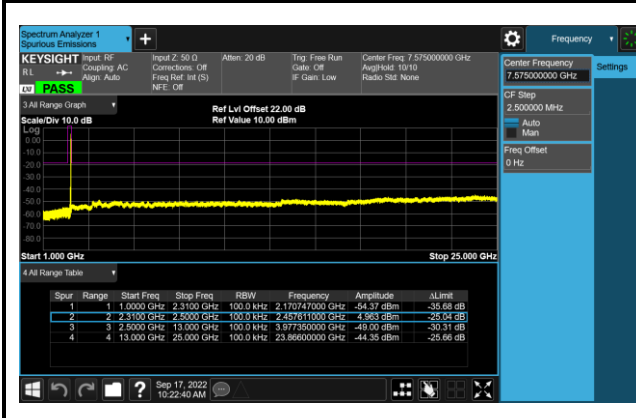

802.11 n20 CH01 (2412MHz)

802.11 n20 CH01 (2412MHz)

802.11 n20 CH06 (2437MHz)

802.11 n20 CH06 (2437MHz)

802.11 n20 CH06 (2437MHz)

802.11 n20 CH11 (2462MHz)

802.11 n20 CH11 (2462MHz)

802.11 n20 CH11 (2462MHz)