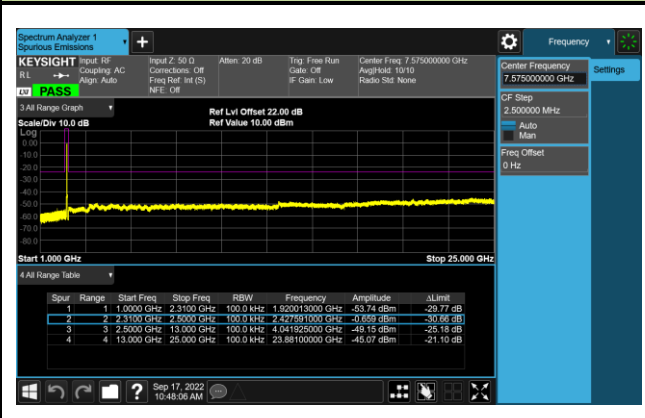

802.11 g CH06 (2437MHz)

802.11 g CH06 (2437MHz)

802.11 g CH06 (2437MHz)

802.11 g CH11 (2462MHz)

802.11 g CH11 (2462MHz)

802.11 g CH11 (2462MHz)

802.11 n20 CH11 (2462MHz)

802.11 n20 CH11 (2462MHz)

802.11 n20 CH11 (2462MHz)

802.11 n40 CH03 (2422MHz)

802.11 n40 CH03 (2422MHz)

802.11 n40 CH03 (2422MHz)

802.11 n40 CH06 (2437MHz)

802.11 n40 CH06 (2437MHz)

802.11 n40 CH06 (2437MHz)

802.11 n40 CH09 (2452MHz)

802.11 n40 CH09 (2452MHz)

802.11 n40 CH09 (2452MHz)

Antenna 1

802.11 b CH01 (2412MHz)

802.11 b CH01 (2412MHz)

802.11 b CH01 (2412MHz)

802.11 b CH06 (2437MHz)

802.11 b CH06 (2437MHz)