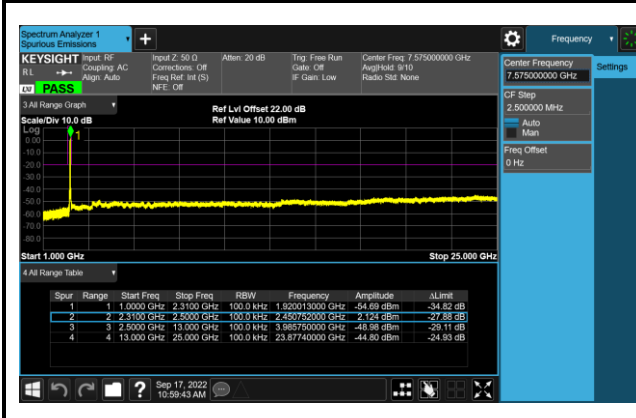

802.11 n20 CH11 (2462MHz)

802.11 n40 CH03 (2422MHz)

802.11 n40 CH03 (2422MHz)

802.11 n40 CH03 (2422MHz)

802.11 n40 CH06 (2437MHz)

802.11 n40 CH06 (2437MHz)

802.11 n40 CH06 (2437MHz)

802.11 n40 CH09 (2452MHz)