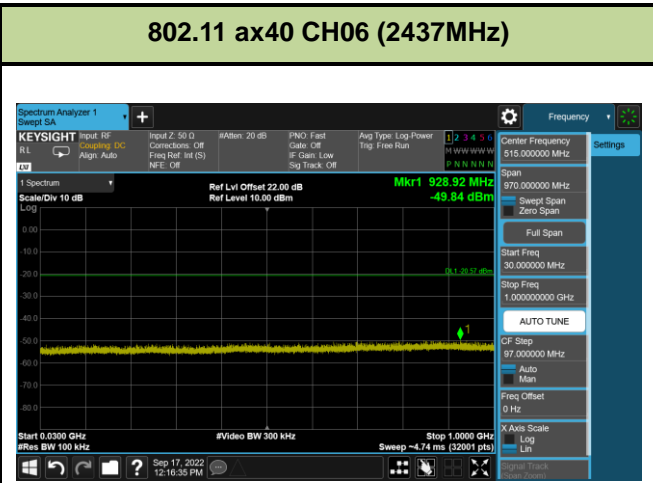

802.11 n40 CH09 (2452MHz)

802.11 n40 CH09 (2452MHz)

Antenna 1

802.11 b CH01 (2412MHz)

802.11 b CH01 (2412MHz)

802.11 b CH01 (2412MHz)

802.11 b CH06 (2437MHz)

802.11 b CH06 (2437MHz)

802.11 b CH06 (2437MHz)

802.11 b CH11 (2462MHz)

802.11 b CH11 (2462MHz)

802.11 b CH11 (2462MHz)

802.11 g CH01 (2412MHz)

802.11 g CH01 (2412MHz)

802.11 g CH01 (2412MHz)

802.11 n20 CH01 (2412MHz)