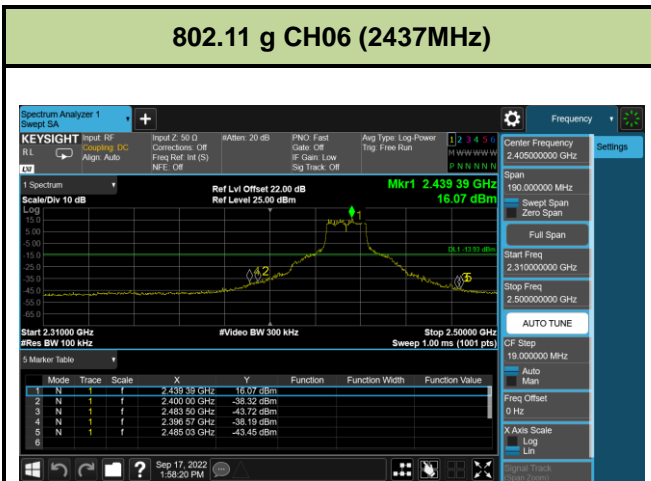

802.11 b CH06 (2437MHz)

802.11 b CH11 (2462MHz)

802.11 b CH11 (2462MHz)

802.11 b CH11 (2462MHz)

802.11 g CH01 (2412MHz)

802.11 g CH01 (2412MHz)

802.11 g CH01 (2412MHz)

802.11 n20 CH01 (2412MHz)

802.11 n20 CH01 (2412MHz)

802.11 n20 CH01 (2412MHz)

802.11 n20 CH06 (2437MHz)

802.11 n20 CH06 (2437MHz)

802.11 n20 CH06 (2437MHz)

802.11 n20 CH11 (2462MHz)

802.11 n20 CH11 (2462MHz)

802.11 n20 CH11 (2462MHz)