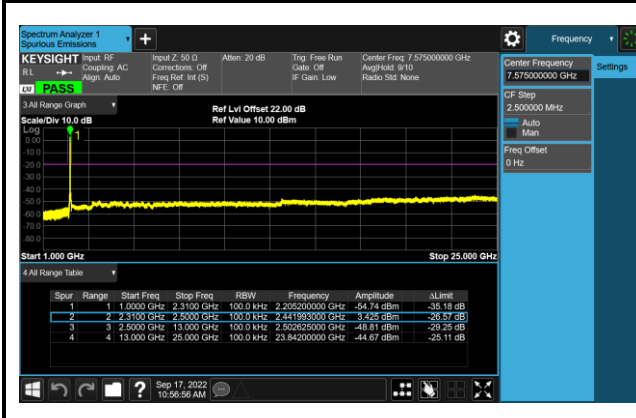

802.11 n40 CH03 (2422MHz)

802.11 n40 CH03 (2422MHz)

802.11 n40 CH03 (2422MHz)

802.11 n40 CH06 (2437MHz)

802.11 n40 CH06 (2437MHz)

802.11 n40 CH06 (2437MHz)

802.11 n40 CH09 (2452MHz)

802.11 n40 CH09 (2452MHz)