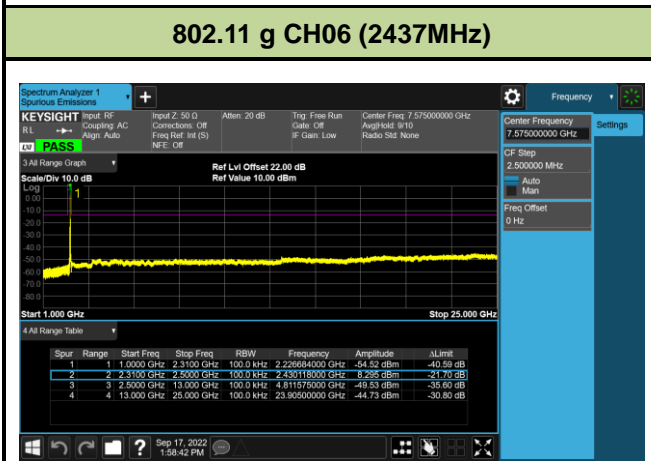

802.11 b CH06 (2437MHz)

802.11 b CH11 (2462MHz)

802.11 b CH11 (2462MHz)

802.11 b CH11 (2462MHz)

802.11 g CH01 (2412MHz)

802.11 g CH01 (2412MHz)

802.11 g CH01 (2412MHz)

802.11 n20 CH01 (2412MHz)

802.11 n20 CH01 (2412MHz)

802.11 n20 CH01 (2412MHz)

802.11 n20 CH06 (2437MHz)

802.11 n20 CH06 (2437MHz)

802.11 n20 CH06 (2437MHz)

802.11 n20 CH11 (2462MHz)

802.11 n20 CH11 (2462MHz)

802.11 n20 CH11 (2462MHz)