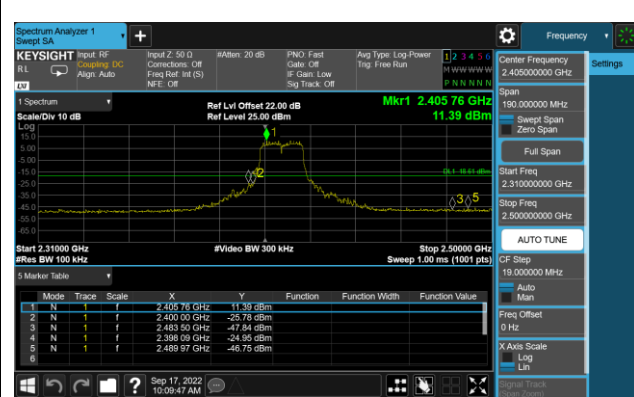

802.11 b CH06 (2437MHz)

802.11 b CH11 (2462MHz)

802.11 b CH11 (2462MHz)

802.11 b CH11 (2462MHz)

802.11 g CH01 (2412MHz)

802.11 g CH01 (2412MHz)

802.11 g CH01 (2412MHz)

802.11 n20 CH01 (2412MHz)

802.11 n20 CH01 (2412MHz)

802.11 n20 CH01 (2412MHz)

802.11 n20 CH06 (2437MHz)

802.11 n20 CH06 (2437MHz)

802.11 n20 CH06 (2437MHz)

802.11 n20 CH11 (2462MHz)

802.11 n20 CH11 (2462MHz)

802.11 n20 CH11 (2462MHz)