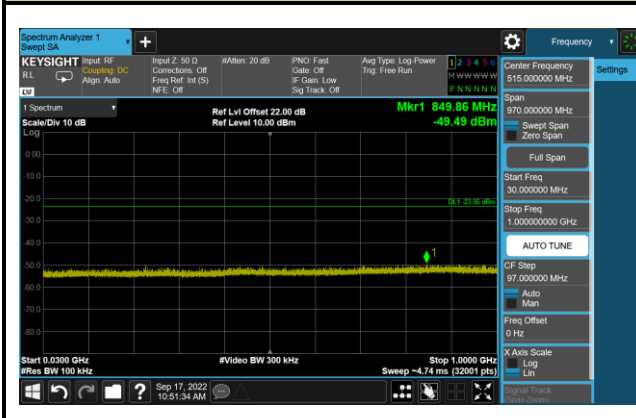

802.11 n40 CH03 (2422MHz)