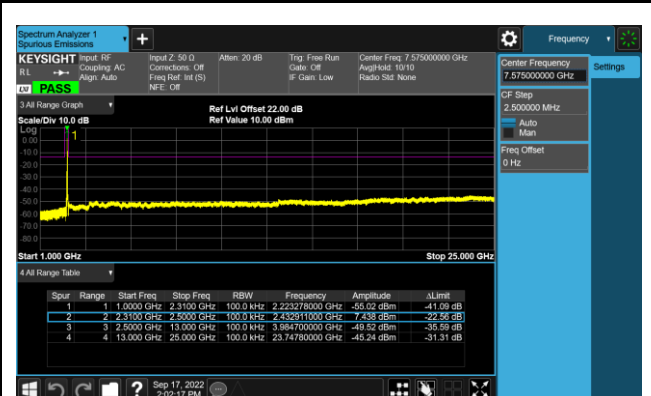

802.11 b CH06 (2437MHz)

802.11 b CH11 (2462MHz)

802.11 b CH11 (2462MHz)

802.11 b CH11 (2462MHz)

802.11 g CH01 (2412MHz)

802.11 g CH01 (2412MHz)

802.11 g CH01 (2412MHz)

802.11 n20 CH01 (2412MHz)

802.11 n20 CH01 (2412MHz)

802.11 n20 CH01 (2412MHz)

802.11 n20 CH06 (2437MHz)

802.11 n20 CH06 (2437MHz)

802.11 n20 CH06 (2437MHz)

802.11 n20 CH11 (2462MHz)

802.11 n20 CH11 (2462MHz)

802.11 n20 CH11 (2462MHz)