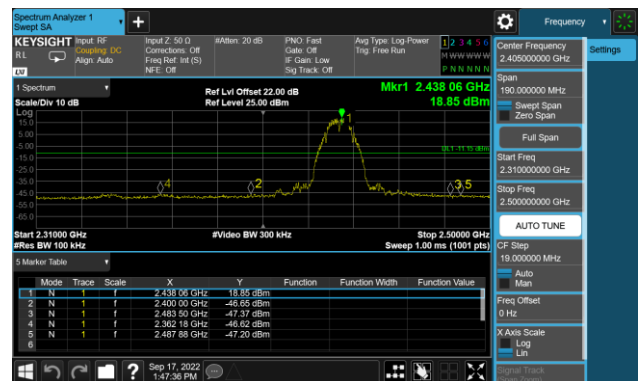

802.11 n40 CH09 (2452MHz)

802.11 n40 CH09 (2452MHz)

Antenna 1

802.11 b CH01 (2412MHz)

802.11 b CH01 (2412MHz)

802.11 b CH01 (2412MHz)

802.11 b CH06 (2437MHz)

802.11 b CH06 (2437MHz)

802.11 b CH06 (2437MHz)

802.11 b CH11 (2462MHz)

802.11 b CH11 (2462MHz)

802.11 b CH11 (2462MHz)

802.11 g CH01 (2412MHz)

802.11 g CH01 (2412MHz)

802.11 g CH01 (2412MHz)

802.11 n20 CH01 (2412MHz)