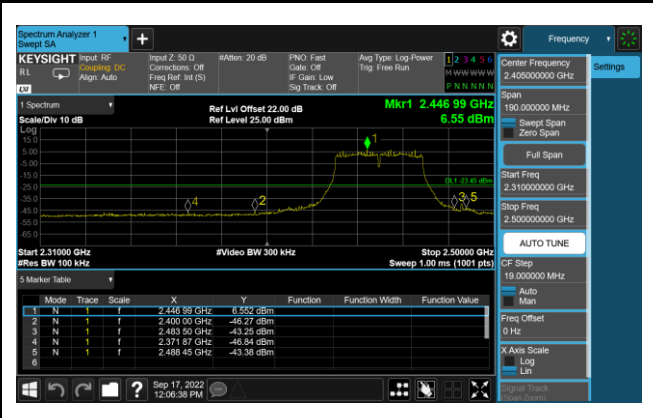

802.11 n40 CH03 (2422MHz)

802.11 n40 CH03 (2422MHz)

802.11 n40 CH03 (2422MHz)

802.11 n40 CH06 (2437MHz)

802.11 n40 CH06 (2437MHz)

802.11 n40 CH06 (2437MHz)

802.11 n40 CH09 (2452MHz)

802.11 n40 CH09 (2452MHz)