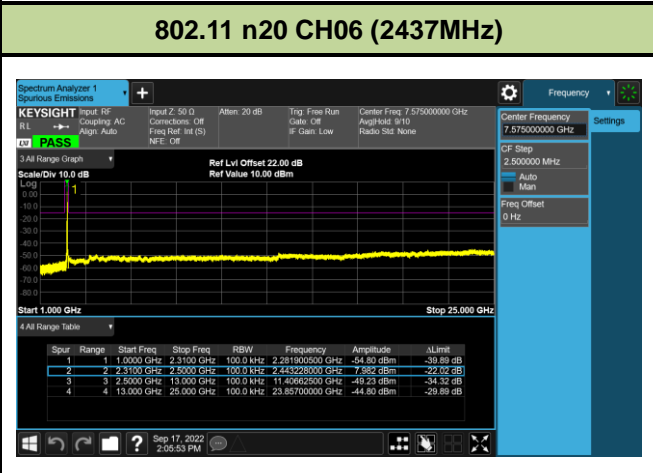

802.11 g CH06 (2437MHz)

802.11 g CH06 (2437MHz)

802.11 g CH06 (2437MHz)

802.11 g CH11 (2462MHz)

802.11 g CH11 (2462MHz)

802.11 g CH11 (2462MHz)

802.11 n20 CH11 (2462MHz)

802.11 n20 CH11 (2462MHz)

802.11 n20 CH11 (2462MHz)

802.11 n40 CH03 (2422MHz)

802.11 n40 CH03 (2422MHz)

802.11 n40 CH03 (2422MHz)

802.11 n40 CH06 (2437MHz)

802.11 n40 CH06 (2437MHz)

802.11 n40 CH06 (2437MHz)

802.11 n40 CH09 (2452MHz)