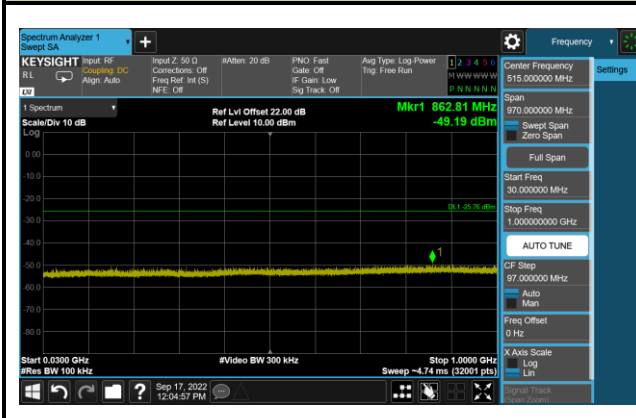

802.11 n40 CH09 (2452MHz)