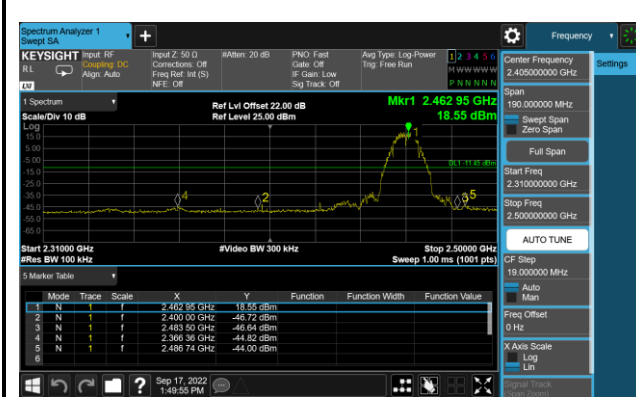

802.11 n40 CH09 (2452MHz)

802.11 n40 CH09 (2452MHz)

Antenna 1

802.11 b CH01 (2412MHz)

802.11 b CH01 (2412MHz)

802.11 b CH01 (2412MHz)

802.11 b CH06 (2437MHz)

802.11 b CH06 (2437MHz)

802.11 b CH06 (2437MHz)

802.11 b CH11 (2462MHz)

802.11 b CH11 (2462MHz)

802.11 b CH11 (2462MHz)

802.11 g CH01 (2412MHz)

802.11 g CH01 (2412MHz)

802.11 g CH01 (2412MHz)

802.11 n20 CH01 (2412MHz)