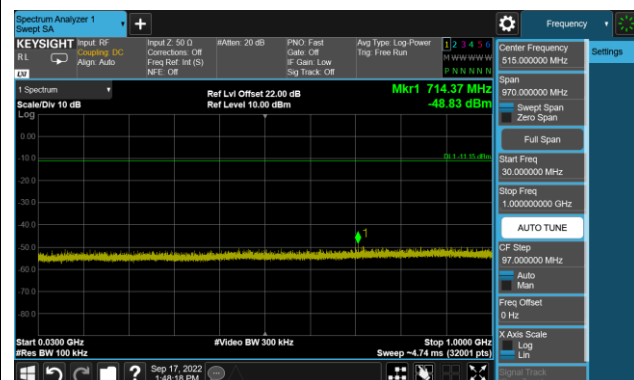

802.11 n40 CH09 (2452MHz)

802.11 n40 CH09 (2452MHz)

Antenna 1

802.11 b CH01 (2412MHz)

802.11 b CH01 (2412MHz)

802.11 b CH01 (2412MHz)

802.11 b CH06 (2437MHz)

802.11 b CH06 (2437MHz)

802.11 b CH06 (2437MHz)

802.11 b CH11 (2462MHz)

802.11 b CH11 (2462MHz)

802.11 b CH11 (2462MHz)

802.11 g CH01 (2412MHz)

802.11 g CH01 (2412MHz)

802.11 g CH01 (2412MHz)

802.11 n20 CH01 (2412MHz)