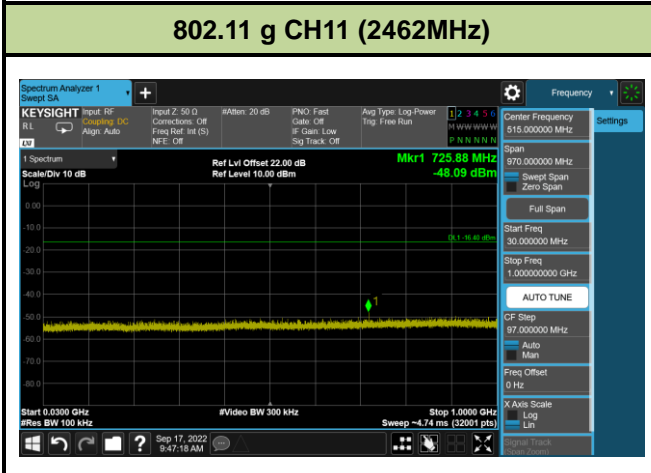

802.11 b CH06 (2437MHz)

802.11 b CH11 (2462MHz)

802.11 b CH11 (2462MHz)

802.11 b CH11 (2462MHz)

802.11 g CH01 (2412MHz)

802.11 g CH01 (2412MHz)

802.11 g CH01 (2412MHz)

802.11 n20 CH01 (2412MHz)

802.11 n20 CH01 (2412MHz)

802.11 n20 CH01 (2412MHz)

802.11 n20 CH06 (2437MHz)

802.11 n20 CH06 (2437MHz)

802.11 n20 CH06 (2437MHz)

802.11 n20 CH11 (2462MHz)

802.11 n20 CH11 (2462MHz)

802.11 n20 CH11 (2462MHz)