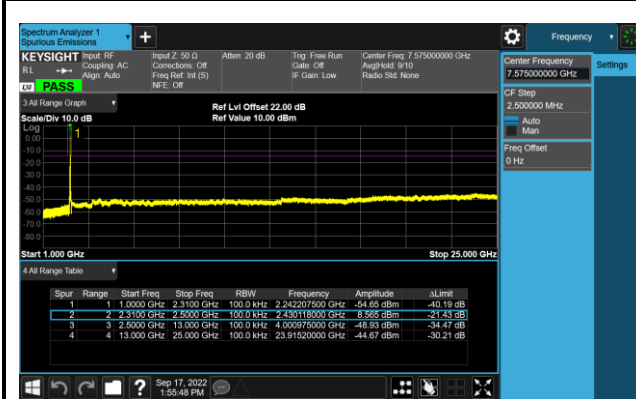

802.11 g CH06 (2437MHz)

802.11 g CH06 (2437MHz)

802.11 g CH06 (2437MHz)

802.11 g CH11 (2462MHz)

802.11 g CH11 (2462MHz)

802.11 g CH11 (2462MHz)

802.11 n20 CH11 (2462MHz)

802.11 n20 CH11 (2462MHz)

802.11 n20 CH11 (2462MHz)

802.11 n40 CH03 (2422MHz)

802.11 n40 CH03 (2422MHz)

802.11 n40 CH03 (2422MHz)

802.11 n40 CH06 (2437MHz)

802.11 n40 CH06 (2437MHz)

802.11 n40 CH06 (2437MHz)

802.11 n40 CH09 (2452MHz)