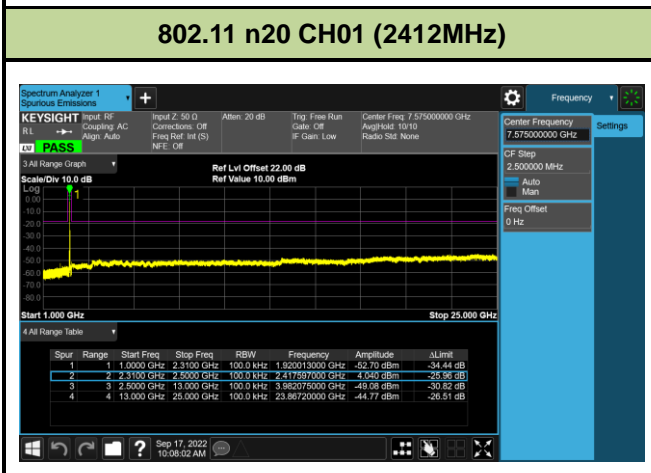

802.11 g CH06 (2437MHz)

802.11 g CH06 (2437MHz)

802.11 g CH06 (2437MHz)

802.11 g CH11 (2462MHz)

802.11 g CH11 (2462MHz)

802.11 g CH11 (2462MHz)

802.11 n20 CH11 (2462MHz)

802.11 n20 CH11 (2462MHz)

802.11 n20 CH11 (2462MHz)

802.11 n40 CH03 (2422MHz)

802.11 n40 CH03 (2422MHz)

802.11 n40 CH03 (2422MHz)

802.11 n40 CH06 (2437MHz)

802.11 n40 CH06 (2437MHz)

802.11 n40 CH06 (2437MHz)

802.11 n40 CH09 (2452MHz)