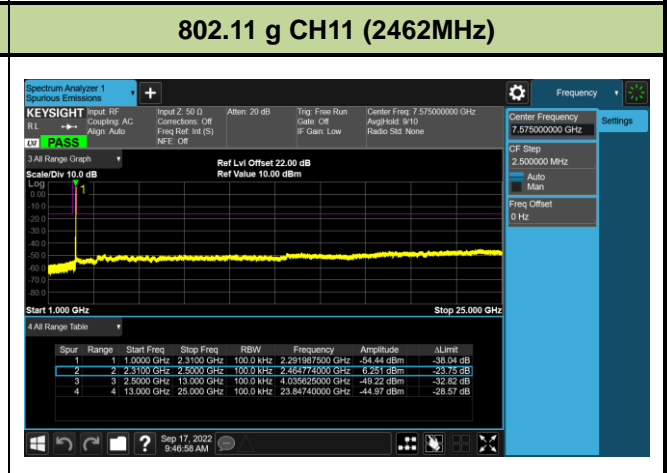

802.11 b CH06 (2437MHz)

802.11 b CH11 (2462MHz)

802.11 b CH11 (2462MHz)

802.11 b CH11 (2462MHz)

802.11 g CH01 (2412MHz)

802.11 g CH01 (2412MHz)

802.11 g CH01 (2412MHz)

802.11 n20 CH01 (2412MHz)

802.11 n20 CH01 (2412MHz)

802.11 n20 CH01 (2412MHz)

802.11 n20 CH06 (2437MHz)

802.11 n20 CH06 (2437MHz)

802.11 n20 CH06 (2437MHz)

802.11 n20 CH11 (2462MHz)

802.11 n20 CH11 (2462MHz)

802.11 n20 CH11 (2462MHz)