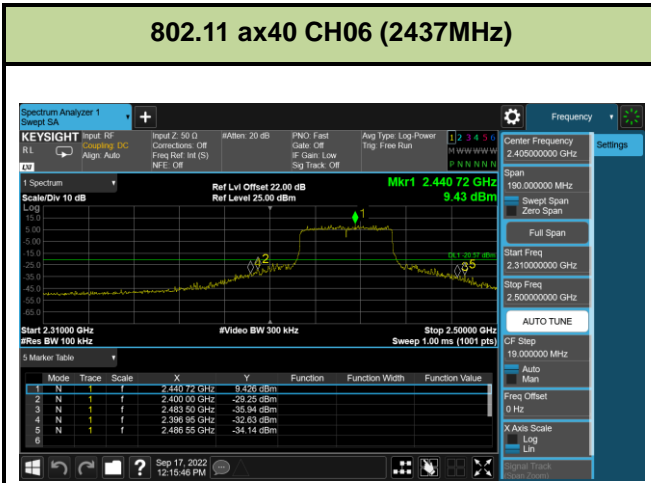

802.11 n40 CH09 (2452MHz)

802.11 n40 CH09 (2452MHz)

Antenna 1

802.11 b CH01 (2412MHz)

802.11 b CH01 (2412MHz)

802.11 b CH01 (2412MHz)

802.11 b CH06 (2437MHz)

802.11 b CH06 (2437MHz)

802.11 b CH06 (2437MHz)

802.11 b CH11 (2462MHz)

802.11 b CH11 (2462MHz)

802.11 b CH11 (2462MHz)

802.11 g CH01 (2412MHz)

802.11 g CH01 (2412MHz)

802.11 g CH01 (2412MHz)

802.11 n20 CH01 (2412MHz)