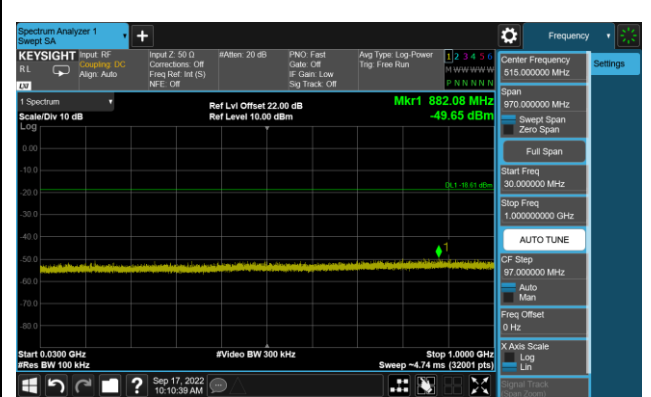

802.11 n20 CH01 (2412MHz)