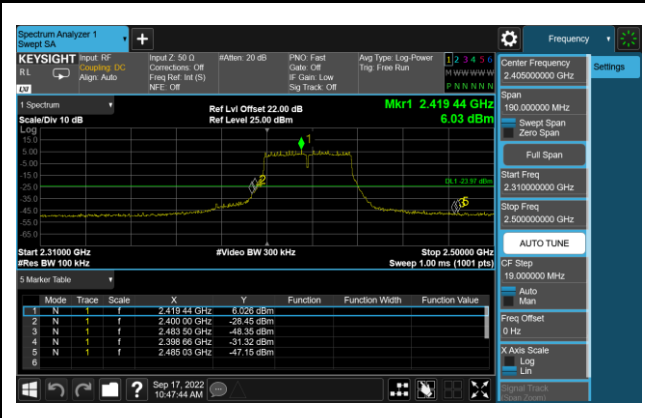

802.11 g CH06 (2437MHz)

802.11 g CH06 (2437MHz)

802.11 g CH06 (2437MHz)

802.11 g CH11 (2462MHz)

802.11 g CH11 (2462MHz)

802.11 g CH11 (2462MHz)

802.11 n20 CH11 (2462MHz)

802.11 n20 CH11 (2462MHz)

802.11 n20 CH11 (2462MHz)

802.11 n40 CH03 (2422MHz)

802.11 n40 CH03 (2422MHz)

802.11 n40 CH03 (2422MHz)

802.11 n40 CH06 (2437MHz)

802.11 n40 CH06 (2437MHz)

802.11 n40 CH06 (2437MHz)

802.11 n40 CH09 (2452MHz)