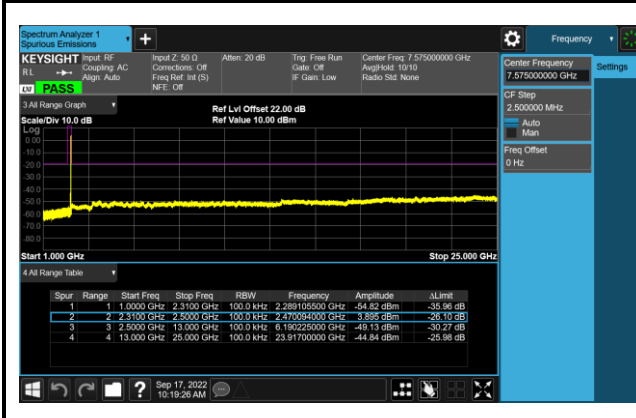

802.11 g CH06 (2437MHz)

802.11 g CH06 (2437MHz)

802.11 g CH06 (2437MHz)

802.11 g CH11 (2462MHz)

802.11 g CH11 (2462MHz)

802.11 g CH11 (2462MHz)

802.11 n20 CH11 (2462MHz)

802.11 n20 CH11 (2462MHz)

802.11 n20 CH11 (2462MHz)

802.11 n40 CH03 (2422MHz)

802.11 n40 CH03 (2422MHz)

802.11 n40 CH03 (2422MHz)

802.11 n40 CH06 (2437MHz)

802.11 n40 CH06 (2437MHz)

802.11 n40 CH06 (2437MHz)

802.11 n40 CH09 (2452MHz)