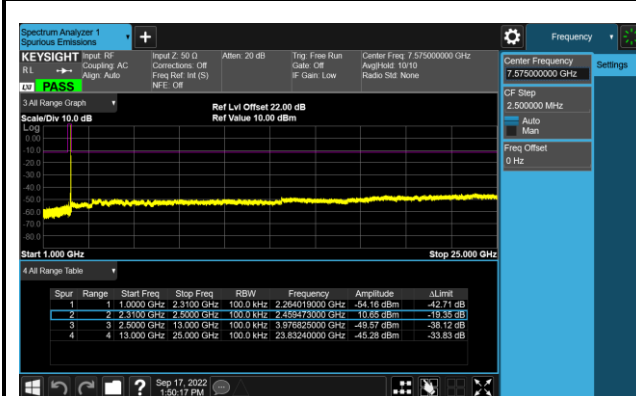

802.11 b CH06 (2437MHz)

802.11 b CH11 (2462MHz)

802.11 b CH11 (2462MHz)

802.11 b CH11 (2462MHz)

802.11 g CH01 (2412MHz)

802.11 g CH01 (2412MHz)

802.11 g CH01 (2412MHz)

802.11 n20 CH01 (2412MHz)

802.11 n20 CH01 (2412MHz)

802.11 n20 CH01 (2412MHz)

802.11 n20 CH06 (2437MHz)

802.11 n20 CH06 (2437MHz)

802.11 n20 CH06 (2437MHz)

802.11 n20 CH11 (2462MHz)

802.11 n20 CH11 (2462MHz)

802.11 n20 CH11 (2462MHz)