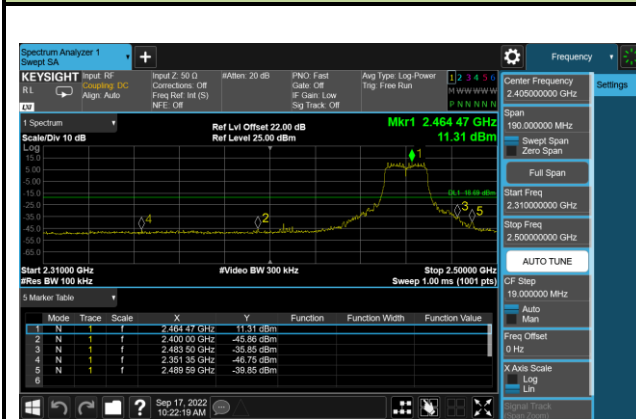

802.11 b CH06 (2437MHz)

802.11 b CH11 (2462MHz)

802.11 b CH11 (2462MHz)

802.11 b CH11 (2462MHz)

802.11 g CH01 (2412MHz)

802.11 g CH01 (2412MHz)

802.11 g CH01 (2412MHz)

802.11 n20 CH01 (2412MHz)

802.11 n20 CH01 (2412MHz)

802.11 n20 CH01 (2412MHz)

802.11 n20 CH06 (2437MHz)

802.11 n20 CH06 (2437MHz)

802.11 n20 CH06 (2437MHz)

802.11 n20 CH11 (2462MHz)

802.11 n20 CH11 (2462MHz)

802.11 n20 CH11 (2462MHz)