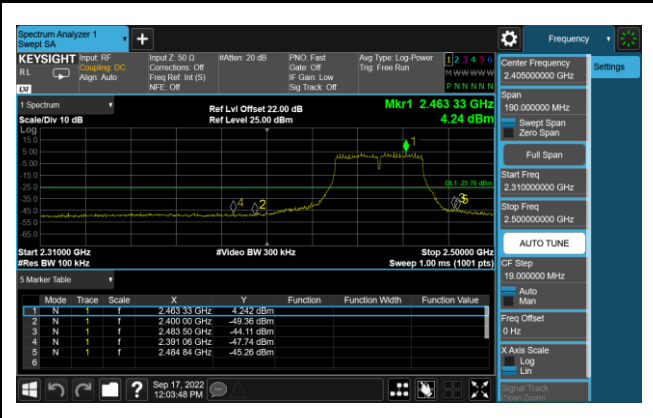

802.11 n20 CH11 (2462MHz)

802.11 n40 CH03 (2422MHz)

802.11 n40 CH03 (2422MHz)

802.11 n40 CH03 (2422MHz)

802.11 n40 CH06 (2437MHz)

802.11 n40 CH06 (2437MHz)

802.11 n40 CH06 (2437MHz)

802.11 n40 CH09 (2452MHz)