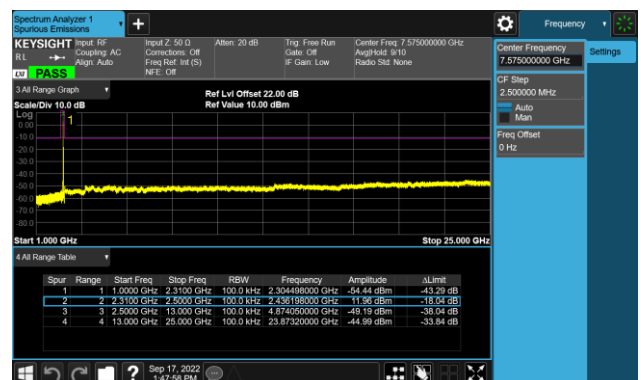

802.11 n40 CH09 (2452MHz)

802.11 n40 CH09 (2452MHz)

Antenna 1

802.11 b CH01 (2412MHz)

802.11 b CH01 (2412MHz)

802.11 b CH01 (2412MHz)

802.11 b CH06 (2437MHz)

802.11 b CH06 (2437MHz)

802.11 b CH06 (2437MHz)

802.11 b CH11 (2462MHz)

802.11 b CH11 (2462MHz)

802.11 b CH11 (2462MHz)

802.11 g CH01 (2412MHz)

802.11 g CH01 (2412MHz)

802.11 g CH01 (2412MHz)

802.11 n20 CH01 (2412MHz)