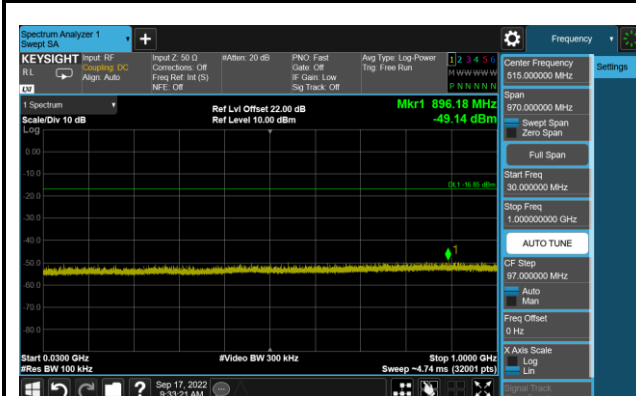

802.11 b CH06 (2437MHz)

802.11 b CH11 (2462MHz)

802.11 b CH11 (2462MHz)

802.11 b CH11 (2462MHz)

802.11 g CH01 (2412MHz)

802.11 g CH01 (2412MHz)

802.11 g CH01 (2412MHz)

802.11 n20 CH01 (2412MHz)