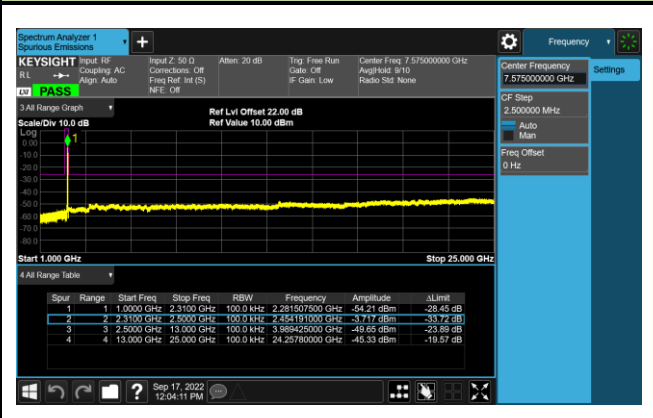

802.11 g CH06 (2437MHz)

802.11 g CH06 (2437MHz)

802.11 g CH06 (2437MHz)

802.11 g CH11 (2462MHz)

802.11 g CH11 (2462MHz)

802.11 g CH11 (2462MHz)

802.11 n20 CH11 (2462MHz)

802.11 n20 CH11 (2462MHz)

802.11 n20 CH11 (2462MHz)

802.11 n40 CH03 (2422MHz)

802.11 n40 CH03 (2422MHz)

802.11 n40 CH03 (2422MHz)

802.11 n40 CH06 (2437MHz)

802.11 n40 CH06 (2437MHz)

802.11 n40 CH06 (2437MHz)

802.11 n40 CH09 (2452MHz)

802.11 n40 CH09 (2452MHz)

802.11 n40 CH09 (2452MHz)

Antenna 1

802.11 b CH01 (2412MHz)

802.11 b CH01 (2412MHz)

802.11 b CH01 (2412MHz)

802.11 b CH06 (2437MHz)

802.11 b CH06 (2437MHz)