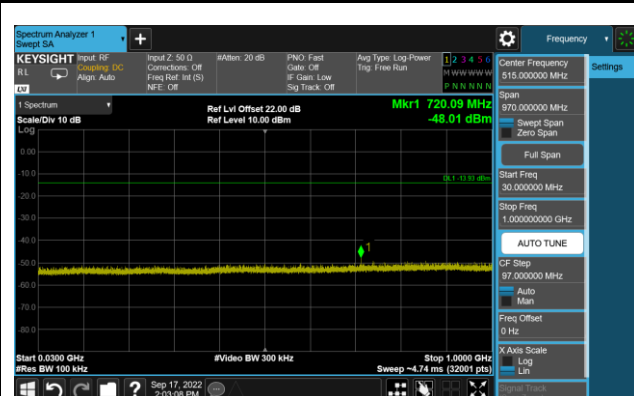

802.11 n20 CH01 (2412MHz)

802.11 n20 CH01 (2412MHz)

802.11 n20 CH06 (2437MHz)

802.11 n20 CH06 (2437MHz)

802.11 n20 CH06 (2437MHz)

802.11 n20 CH11 (2462MHz)

802.11 n20 CH11 (2462MHz)

802.11 n20 CH11 (2462MHz)