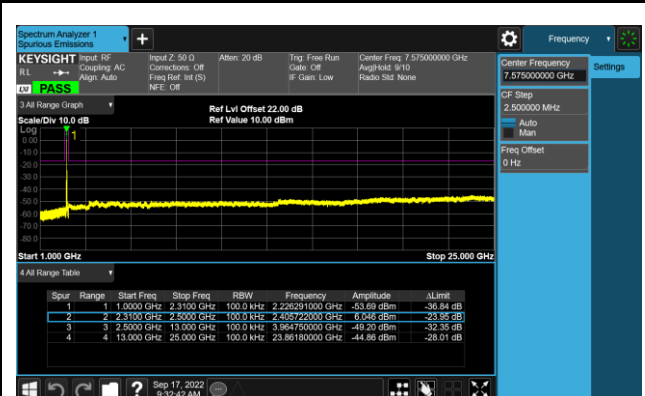

802.11 b CH06 (2437MHz)

802.11 b CH11 (2462MHz)

802.11 b CH11 (2462MHz)

802.11 b CH11 (2462MHz)

802.11 g CH01 (2412MHz)

802.11 g CH01 (2412MHz)

802.11 g CH01 (2412MHz)

802.11 n20 CH01 (2412MHz)

802.11 n20 CH01 (2412MHz)

802.11 n20 CH01 (2412MHz)

802.11 n20 CH06 (2437MHz)

802.11 n20 CH06 (2437MHz)

802.11 n20 CH06 (2437MHz)

802.11 n20 CH11 (2462MHz)

802.11 n20 CH11 (2462MHz)

802.11 n20 CH11 (2462MHz)