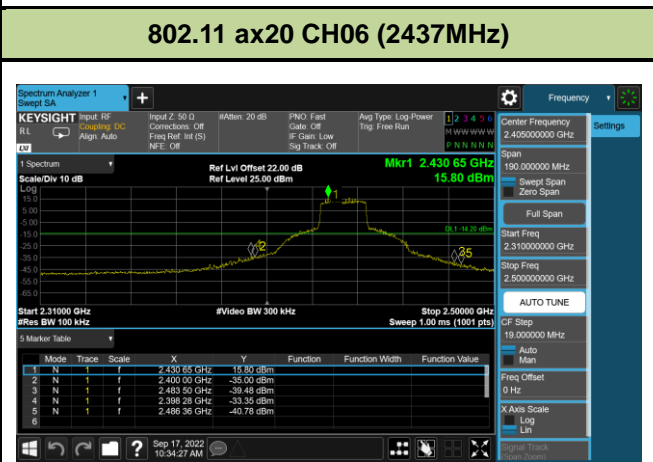

802.11 g CH06 (2437MHz)

802.11 g CH06 (2437MHz)

802.11 g CH06 (2437MHz)

802.11 g CH11 (2462MHz)

802.11 g CH11 (2462MHz)

802.11 g CH11 (2462MHz)

802.11 n20 CH11 (2462MHz)

802.11 n20 CH11 (2462MHz)

802.11 n20 CH11 (2462MHz)

802.11 n40 CH03 (2422MHz)

802.11 n40 CH03 (2422MHz)

802.11 n40 CH03 (2422MHz)

802.11 n40 CH06 (2437MHz)

802.11 n40 CH06 (2437MHz)

802.11 n40 CH06 (2437MHz)

802.11 n40 CH09 (2452MHz)

802.11 n40 CH09 (2452MHz)

802.11 n40 CH09 (2452MHz)

Antenna 1

802.11 b CH01 (2412MHz)

802.11 b CH01 (2412MHz)

802.11 b CH01 (2412MHz)

802.11 b CH06 (2437MHz)

802.11 b CH06 (2437MHz)