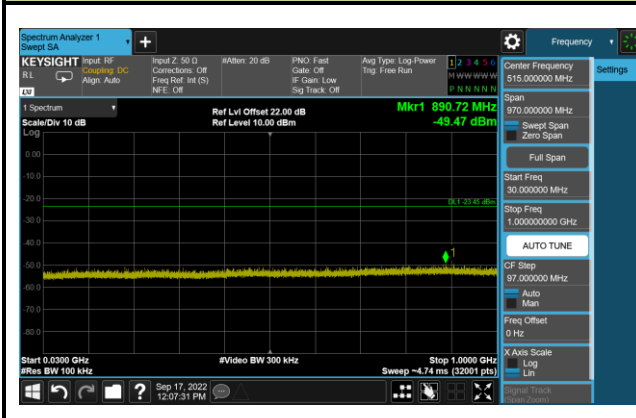

802.11 n40 CH03 (2422MHz)

802.11 n40 CH03 (2422MHz)

802.11 n40 CH03 (2422MHz)

802.11 n40 CH06 (2437MHz)

802.11 n40 CH06 (2437MHz)

802.11 n40 CH06 (2437MHz)

802.11 n40 CH09 (2452MHz)

802.11 n40 CH09 (2452MHz)