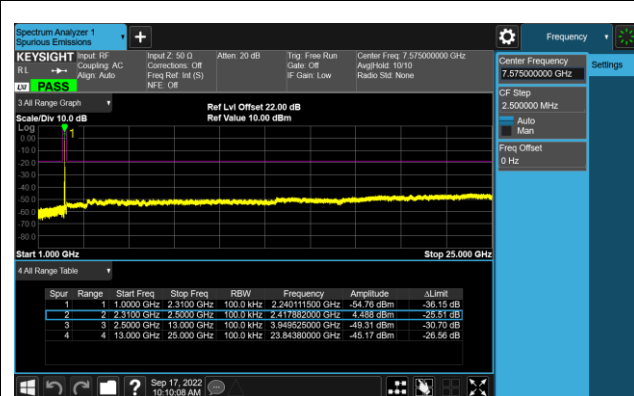

802.11 b CH06 (2437MHz)

802.11 b CH11 (2462MHz)

802.11 b CH11 (2462MHz)

802.11 b CH11 (2462MHz)

802.11 g CH01 (2412MHz)

802.11 g CH01 (2412MHz)

802.11 g CH01 (2412MHz)

802.11 n20 CH01 (2412MHz)

802.11 n20 CH01 (2412MHz)

802.11 n20 CH01 (2412MHz)

802.11 n20 CH06 (2437MHz)

802.11 n20 CH06 (2437MHz)

802.11 n20 CH06 (2437MHz)

802.11 n20 CH11 (2462MHz)

802.11 n20 CH11 (2462MHz)

802.11 n20 CH11 (2462MHz)