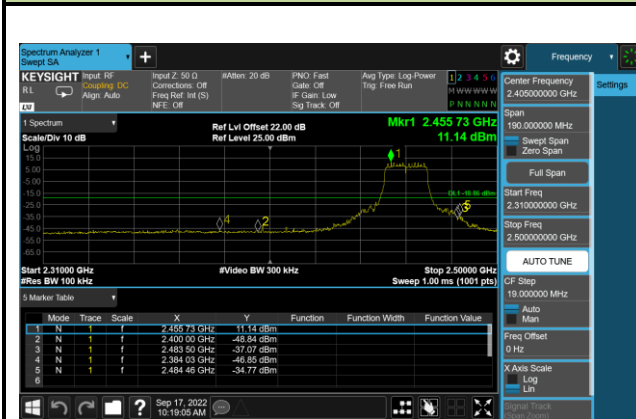

802.11 g CH06 (2437MHz)

802.11 g CH06 (2437MHz)

802.11 g CH06 (2437MHz)

802.11 g CH11 (2462MHz)

802.11 g CH11 (2462MHz)

802.11 g CH11 (2462MHz)

802.11 n20 CH11 (2462MHz)

802.11 n20 CH11 (2462MHz)

802.11 n20 CH11 (2462MHz)

802.11 n40 CH03 (2422MHz)

802.11 n40 CH03 (2422MHz)

802.11 n40 CH03 (2422MHz)

802.11 n40 CH06 (2437MHz)

802.11 n40 CH06 (2437MHz)

802.11 n40 CH06 (2437MHz)

802.11 n40 CH09 (2452MHz)