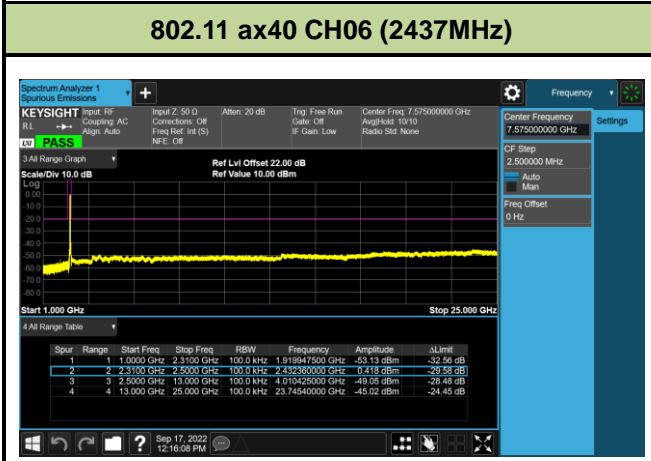

802.11 n40 CH09 (2452MHz)

802.11 n40 CH09 (2452MHz)

Antenna 1

802.11 b CH01 (2412MHz)

802.11 b CH01 (2412MHz)

802.11 b CH01 (2412MHz)

802.11 b CH06 (2437MHz)

802.11 b CH06 (2437MHz)

802.11 b CH06 (2437MHz)

802.11 b CH11 (2462MHz)

802.11 b CH11 (2462MHz)

802.11 b CH11 (2462MHz)

802.11 g CH01 (2412MHz)

802.11 g CH01 (2412MHz)

802.11 g CH01 (2412MHz)

802.11 n20 CH01 (2412MHz)