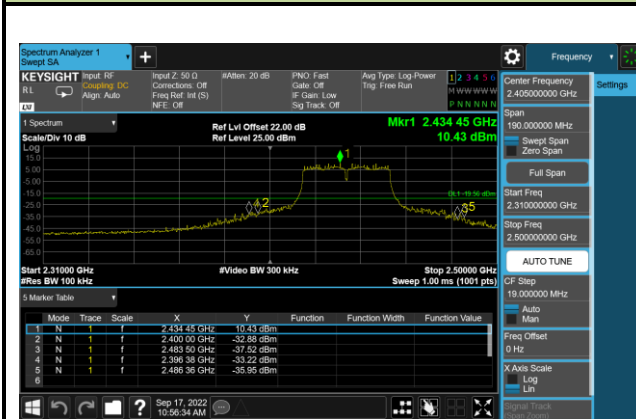

802.11 n20 CH01 (2412MHz)

802.11 n20 CH01 (2412MHz)

802.11 n20 CH06 (2437MHz)

802.11 n20 CH06 (2437MHz)

802.11 n20 CH06 (2437MHz)

802.11 n20 CH11 (2462MHz)

802.11 n20 CH11 (2462MHz)

802.11 n20 CH11 (2462MHz)

802.11 n40 CH03 (2422MHz)

802.11 n40 CH03 (2422MHz)

802.11 n40 CH03 (2422MHz)

802.11 n40 CH06 (2437MHz)

802.11 n40 CH06 (2437MHz)

802.11 n40 CH06 (2437MHz)

802.11 n40 CH09 (2452MHz)

802.11 n40 CH09 (2452MHz)

802.11 n40 CH09 (2452MHz)