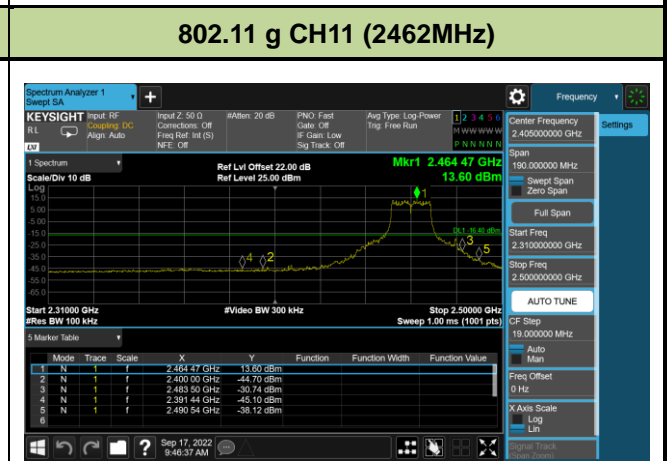

802.11 b CH06 (2437MHz)

802.11 b CH11 (2462MHz)

802.11 b CH11 (2462MHz)

802.11 b CH11 (2462MHz)

802.11 g CH01 (2412MHz)

802.11 g CH01 (2412MHz)

802.11 g CH01 (2412MHz)

802.11 n20 CH01 (2412MHz)

802.11 n20 CH01 (2412MHz)

802.11 n20 CH01 (2412MHz)

802.11 n20 CH06 (2437MHz)

802.11 n20 CH06 (2437MHz)

802.11 n20 CH06 (2437MHz)

802.11 n20 CH11 (2462MHz)

802.11 n20 CH11 (2462MHz)

802.11 n20 CH11 (2462MHz)