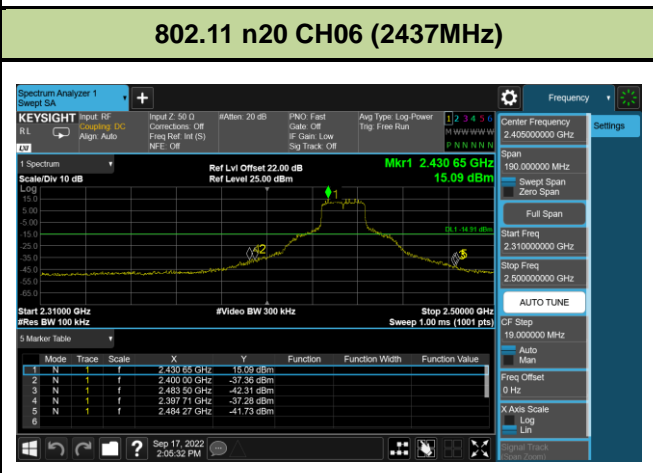

802.11 g CH06 (2437MHz)

802.11 g CH06 (2437MHz)

802.11 g CH06 (2437MHz)

802.11 g CH11 (2462MHz)

802.11 g CH11 (2462MHz)

802.11 g CH11 (2462MHz)

802.11 n20 CH11 (2462MHz)

802.11 n20 CH11 (2462MHz)

802.11 n20 CH11 (2462MHz)

802.11 n40 CH03 (2422MHz)

802.11 n40 CH03 (2422MHz)

802.11 n40 CH03 (2422MHz)

802.11 n40 CH06 (2437MHz)

802.11 n40 CH06 (2437MHz)

802.11 n40 CH06 (2437MHz)

802.11 n40 CH09 (2452MHz)