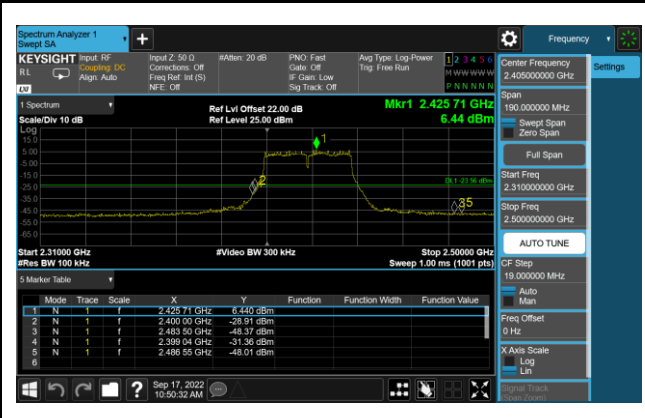

802.11 n40 CH03 (2422MHz)