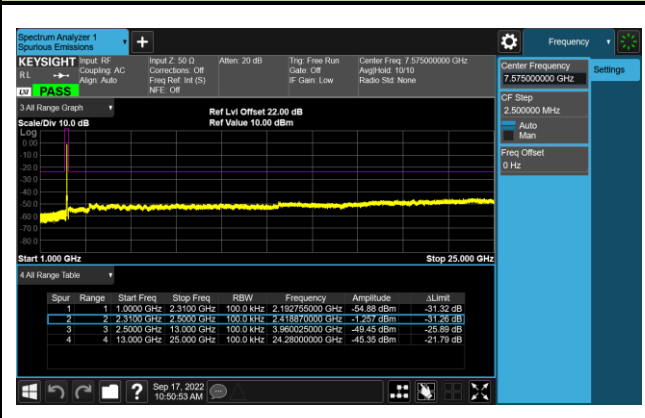

802.11 n40 CH03 (2422MHz)