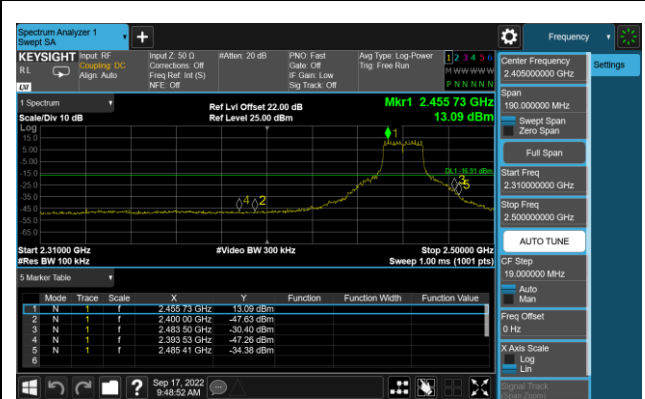

802.11 g CH06 (2437MHz)

802.11 g CH06 (2437MHz)

802.11 g CH06 (2437MHz)

802.11 g CH11 (2462MHz)

802.11 g CH11 (2462MHz)

802.11 g CH11 (2462MHz)

802.11 n20 CH11 (2462MHz)

802.11 n20 CH11 (2462MHz)

802.11 n20 CH11 (2462MHz)

802.11 n40 CH03 (2422MHz)

802.11 n40 CH03 (2422MHz)

802.11 n40 CH03 (2422MHz)

802.11 n40 CH06 (2437MHz)

802.11 n40 CH06 (2437MHz)

802.11 n40 CH06 (2437MHz)

802.11 n40 CH09 (2452MHz)