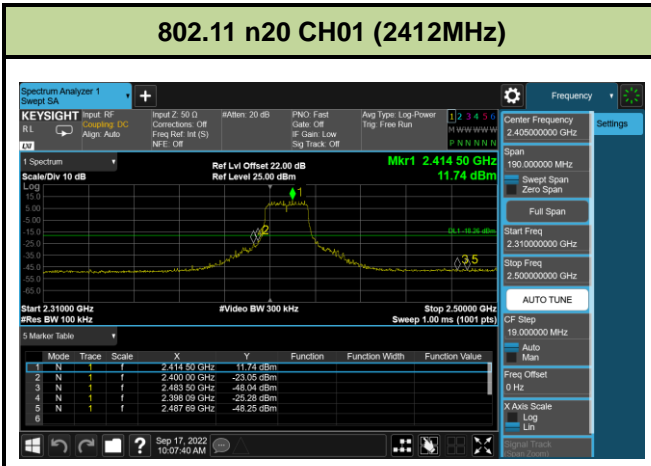

802.11 g CH06 (2437MHz)

802.11 g CH06 (2437MHz)

802.11 g CH06 (2437MHz)

802.11 g CH11 (2462MHz)

802.11 g CH11 (2462MHz)

802.11 g CH11 (2462MHz)

802.11 n20 CH11 (2462MHz)

802.11 n20 CH11 (2462MHz)

802.11 n20 CH11 (2462MHz)

802.11 n40 CH03 (2422MHz)

802.11 n40 CH03 (2422MHz)

802.11 n40 CH03 (2422MHz)

802.11 n40 CH06 (2437MHz)

802.11 n40 CH06 (2437MHz)

802.11 n40 CH06 (2437MHz)

802.11 n40 CH09 (2452MHz)