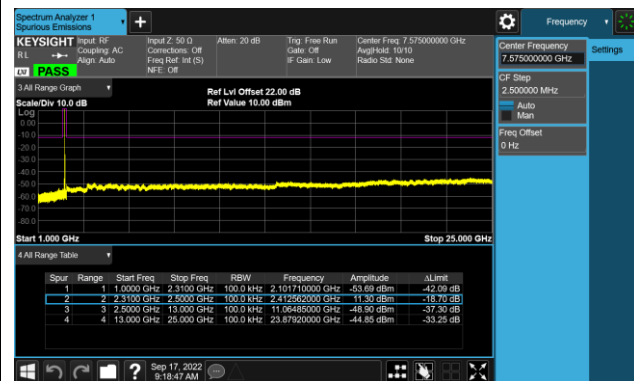

802.11 n40 CH09 (2452MHz)

802.11 n40 CH09 (2452MHz)

Antenna 1

802.11 b CH01 (2412MHz)

802.11 b CH01 (2412MHz)

802.11 b CH01 (2412MHz)

802.11 b CH06 (2437MHz)

802.11 b CH06 (2437MHz)

802.11 b CH06 (2437MHz)

802.11 b CH11 (2462MHz)

802.11 b CH11 (2462MHz)

802.11 b CH11 (2462MHz)

802.11 g CH01 (2412MHz)

802.11 g CH01 (2412MHz)

802.11 g CH01 (2412MHz)

802.11 n20 CH01 (2412MHz)