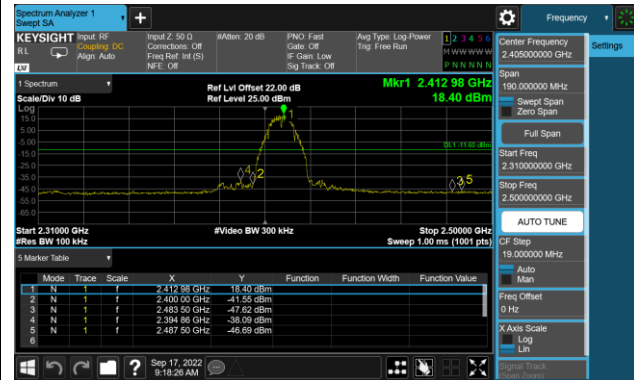

802.11 n40 CH09 (2452MHz)

802.11 n40 CH09 (2452MHz)

Antenna 1

802.11 b CH01 (2412MHz)

802.11 b CH01 (2412MHz)

802.11 b CH01 (2412MHz)

802.11 b CH06 (2437MHz)

802.11 b CH06 (2437MHz)

802.11 b CH06 (2437MHz)

802.11 b CH11 (2462MHz)

802.11 b CH11 (2462MHz)

802.11 b CH11 (2462MHz)

802.11 g CH01 (2412MHz)

802.11 g CH01 (2412MHz)

802.11 g CH01 (2412MHz)

802.11 n20 CH01 (2412MHz)