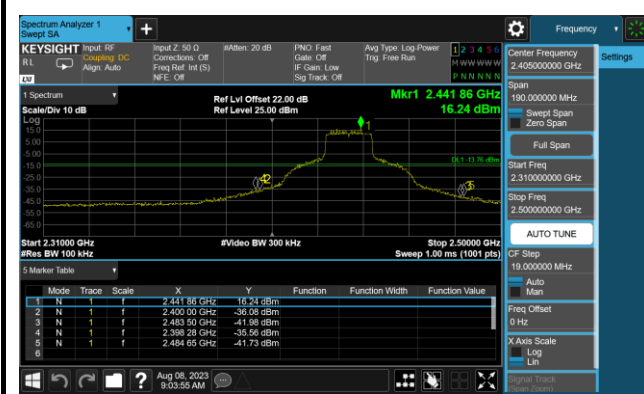

802.11 n40 CH06 (2437MHz)

802.11 n40 CH06 (2437MHz)

802.11 n40 CH09 (2452MHz)

802.11 n40 CH09 (2452MHz)

802.11 ax20 CH01 (2412MHz)

802.11 ax20 CH01 (2412MHz)

802.11 ax20 CH06 (2437MHz)

802.11 ax20 CH06 (2437MHz)

802.11 ax20 CH11 (2462MHz)

802.11 ax20 CH11 (2462MHz)