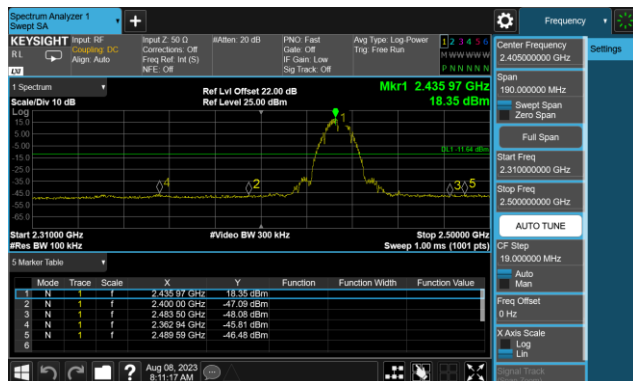

Ant 0

802.11 b CH01 (2412MHz)

802.11 b CH01 (2412MHz)

802.11 b CH06 (2437MHz)

802.11 b CH06 (2437MHz)

802.11 b CH11 (2462MHz)

802.11 b CH11 (2462MHz)

802.11 n20 CH01 (2412MHz)

802.11 n20 CH01 (2412MHz)

802.11 n20 CH06 (2437MHz)

802.11 n20 CH06 (2437MHz)

802.11 n20 CH11 (2462MHz)

802.11 n20 CH11 (2462MHz)

802.11 n40 CH03 (2422MHz)

802.11 n40 CH03 (2422MHz)

802.11 n40 CH06 (2437MHz)