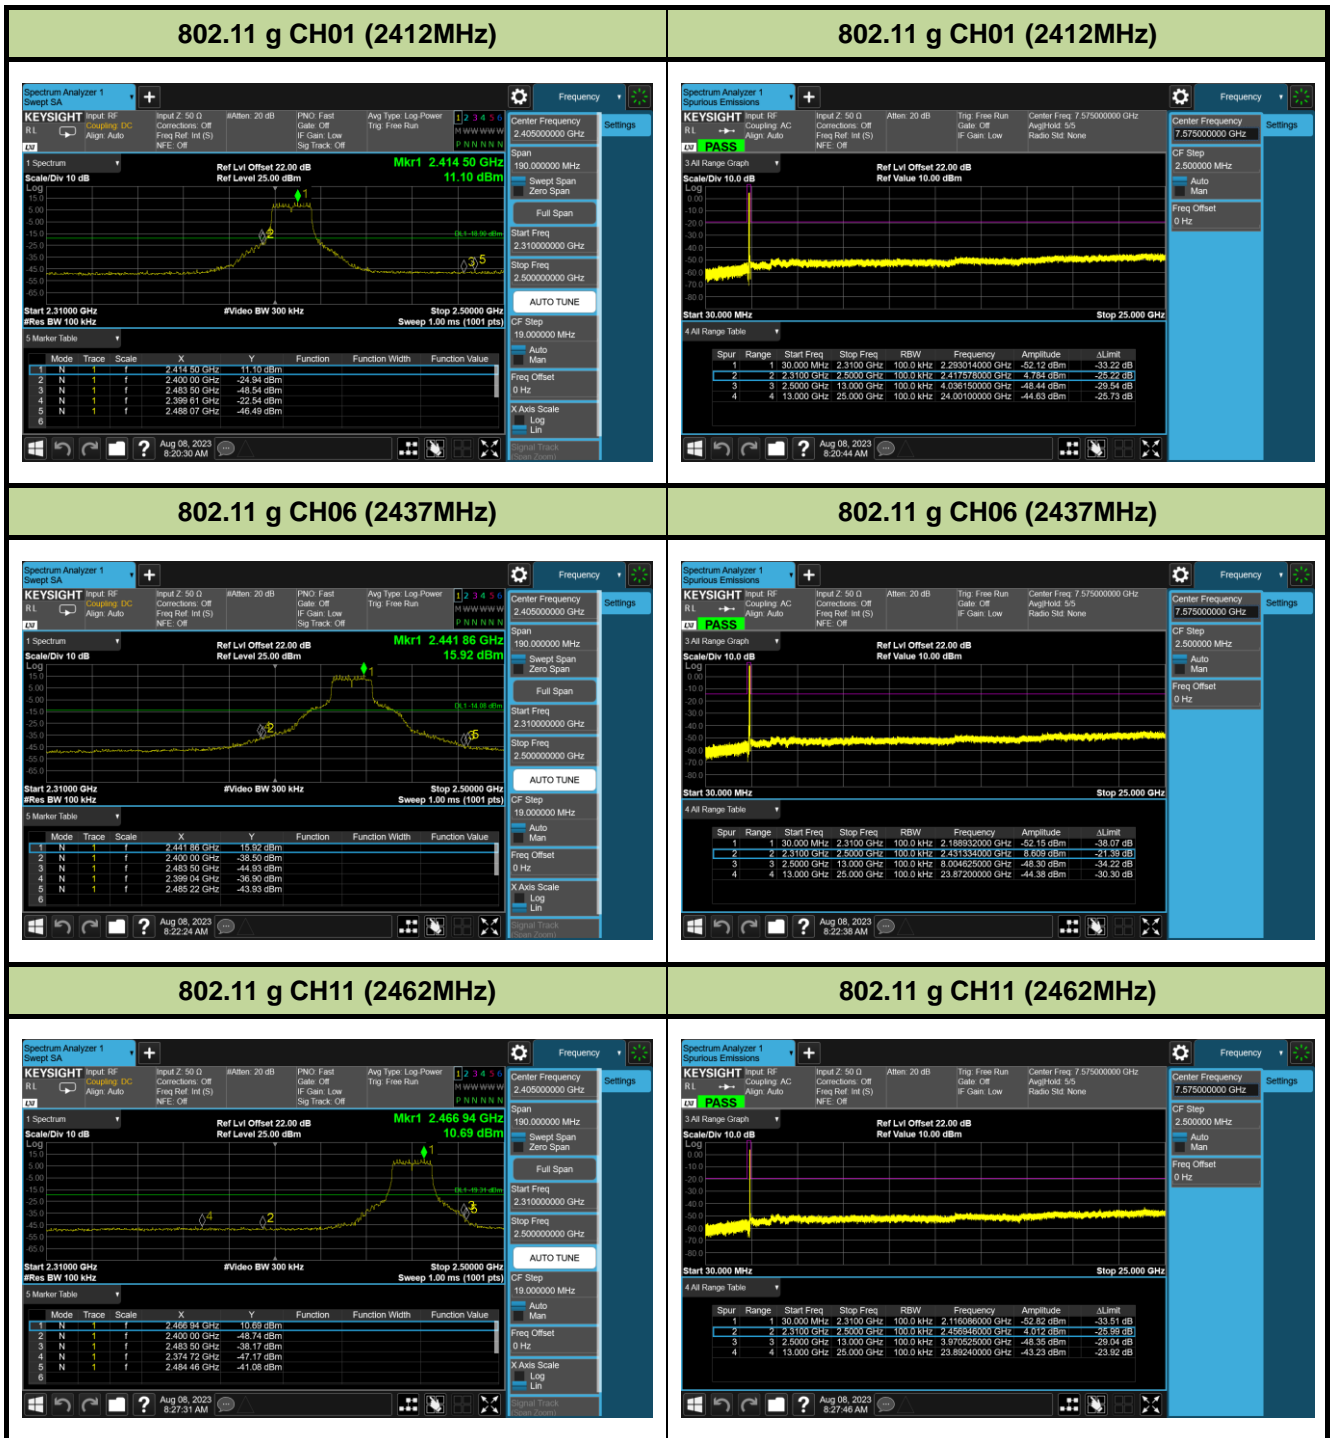

Ant 0

802.11 b CH01 (2412MHz)

802.11 b CH01 (2412MHz)

802.11 b CH06 (2437MHz)

802.11 b CH06 (2437MHz)

802.11 b CH11 (2462MHz)

802.11 b CH11 (2462MHz)

802.11 n20 CH01 (2412MHz)

802.11 n20 CH01 (2412MHz)

802.11 n20 CH06 (2437MHz)

802.11 n20 CH06 (2437MHz)

802.11 n20 CH11 (2462MHz)

802.11 n20 CH11 (2462MHz)

802.11 n40 CH03 (2422MHz)

802.11 n40 CH03 (2422MHz)

802.11 n40 CH06 (2437MHz)

802.11 n40 CH06 (2437MHz)

802.11 n40 CH09 (2452MHz)

802.11 n40 CH09 (2452MHz)

802.11 ax20 CH01 (2412MHz)

802.11 ax20 CH01 (2412MHz)

802.11 ax20 CH06 (2437MHz)

802.11 ax20 CH06 (2437MHz)

802.11 ax20 CH11 (2462MHz)