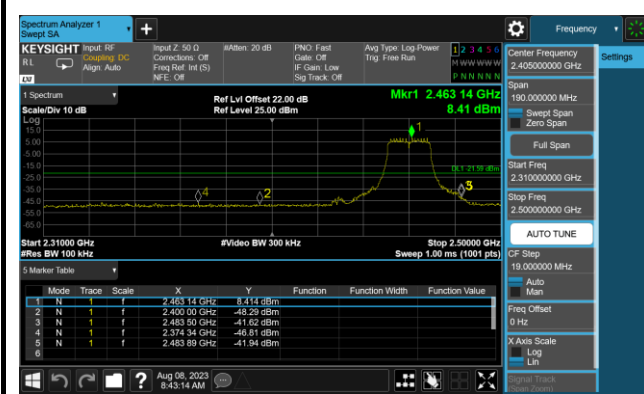

Ant 0

802.11 b CH01 (2412MHz)

802.11 b CH01 (2412MHz)

802.11 b CH06 (2437MHz)

802.11 b CH06 (2437MHz)

802.11 b CH11 (2462MHz)

802.11 b CH11 (2462MHz)

802.11 n20 CH01 (2412MHz)

802.11 n20 CH01 (2412MHz)

802.11 n20 CH06 (2437MHz)

802.11 n20 CH06 (2437MHz)

802.11 n20 CH11 (2462MHz)

802.11 n20 CH11 (2462MHz)

802.11 n40 CH03 (2422MHz)

802.11 n40 CH03 (2422MHz)

802.11 n40 CH06 (2437MHz)

802.11 n40 CH06 (2437MHz)

802.11 n40 CH09 (2452MHz)

802.11 n40 CH09 (2452MHz)

802.11 ax20 CH01 (2412MHz)

802.11 ax20 CH01 (2412MHz)

802.11 ax20 CH06 (2437MHz)

802.11 ax20 CH06 (2437MHz)

802.11 ax20 CH11 (2462MHz)