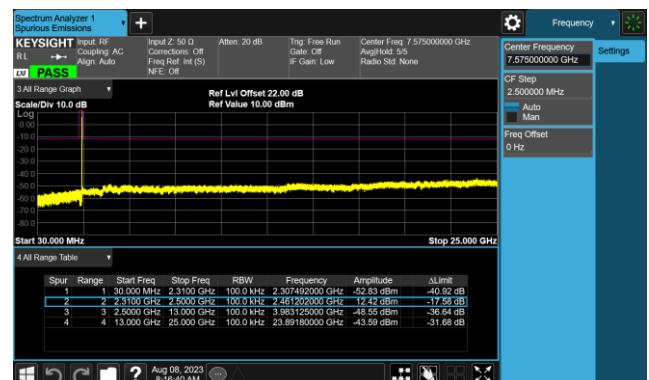

802.11 ax20 CH11 (2462MHz)

802.11 ax40 CH03 (2422MHz)

802.11 ax40 CH03 (2422MHz)

802.11 ax40 CH06 (2437MHz)

802.11 ax40 CH06 (2437MHz)

802.11 ax40 CH09 (2452MHz)

802.11 ax40 CH09 (2452MHz)

Ant 1

802.11 b CH01 (2412MHz)

802.11 b CH01 (2412MHz)

802.11 b CH06 (2437MHz)

802.11 b CH06 (2437MHz)

802.11 b CH11 (2462MHz)

802.11 b CH11 (2462MHz)

802.11 n40 CH03 (2422MHz)

802.11 n40 CH03 (2422MHz)