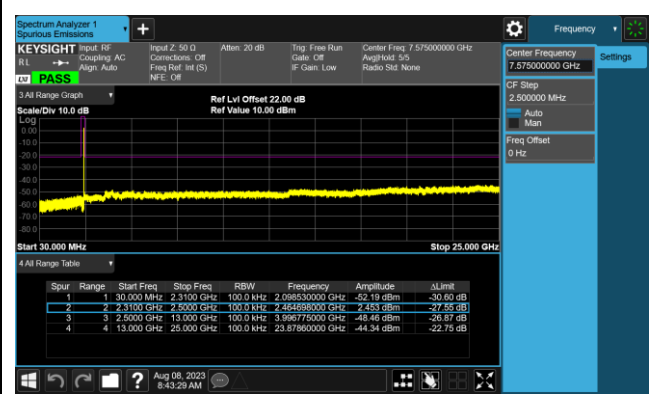

Ant 0

802.11 b CH01 (2412MHz)

802.11 b CH01 (2412MHz)

802.11 b CH06 (2437MHz)

802.11 b CH06 (2437MHz)

802.11 b CH11 (2462MHz)

802.11 b CH11 (2462MHz)

802.11 n20 CH01 (2412MHz)

802.11 n20 CH01 (2412MHz)

802.11 n20 CH06 (2437MHz)

802.11 n20 CH06 (2437MHz)

802.11 n20 CH11 (2462MHz)

802.11 n20 CH11 (2462MHz)

802.11 n40 CH03 (2422MHz)

802.11 n40 CH03 (2422MHz)

802.11 n40 CH06 (2437MHz)