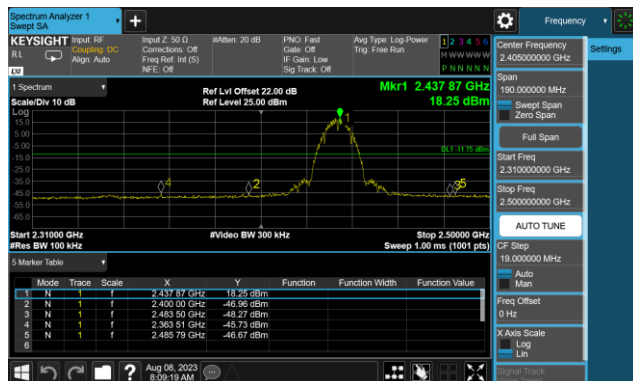

802.11 b CH06 (2437MHz)