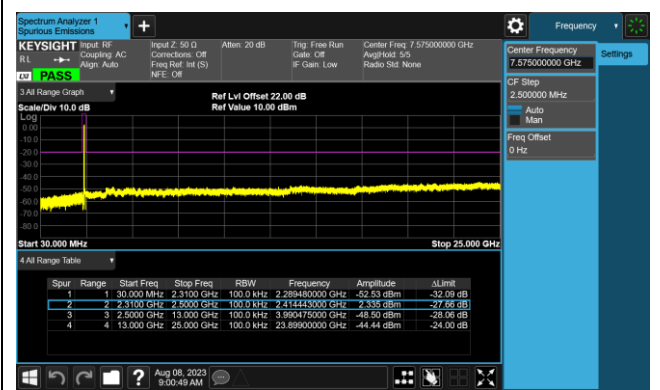

802.11 n40 CH06 (2437MHz)

802.11 n40 CH09 (2452MHz)

802.11 n40 CH09 (2452MHz)

802.11 ax20 CH01 (2412MHz)

802.11 ax20 CH01 (2412MHz)

802.11 ax20 CH06 (2437MHz)

802.11 ax20 CH06 (2437MHz)

802.11 ax20 CH11 (2462MHz)

802.11 ax20 CH11 (2462MHz)

802.11 ax40 CH03 (2422MHz)

802.11 ax40 CH03 (2422MHz)

802.11 ax40 CH06 (2437MHz)

802.11 ax40 CH06 (2437MHz)

802.11 ax40 CH09 (2452MHz)

802.11 ax40 CH09 (2452MHz)

Ant 1