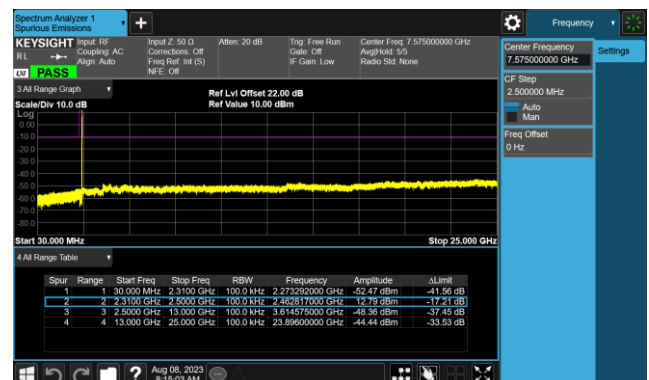

Ant 0

802.11 b CH01 (2412MHz)

802.11 b CH01 (2412MHz)

802.11 b CH06 (2437MHz)

802.11 b CH06 (2437MHz)

802.11 b CH11 (2462MHz)

802.11 b CH11 (2462MHz)

802.11 n20 CH01 (2412MHz)

802.11 n20 CH01 (2412MHz)

802.11 n20 CH06 (2437MHz)

802.11 n20 CH06 (2437MHz)

802.11 n20 CH11 (2462MHz)

802.11 n20 CH11 (2462MHz)

802.11 n40 CH03 (2422MHz)

802.11 n40 CH03 (2422MHz)

802.11 n40 CH06 (2437MHz)