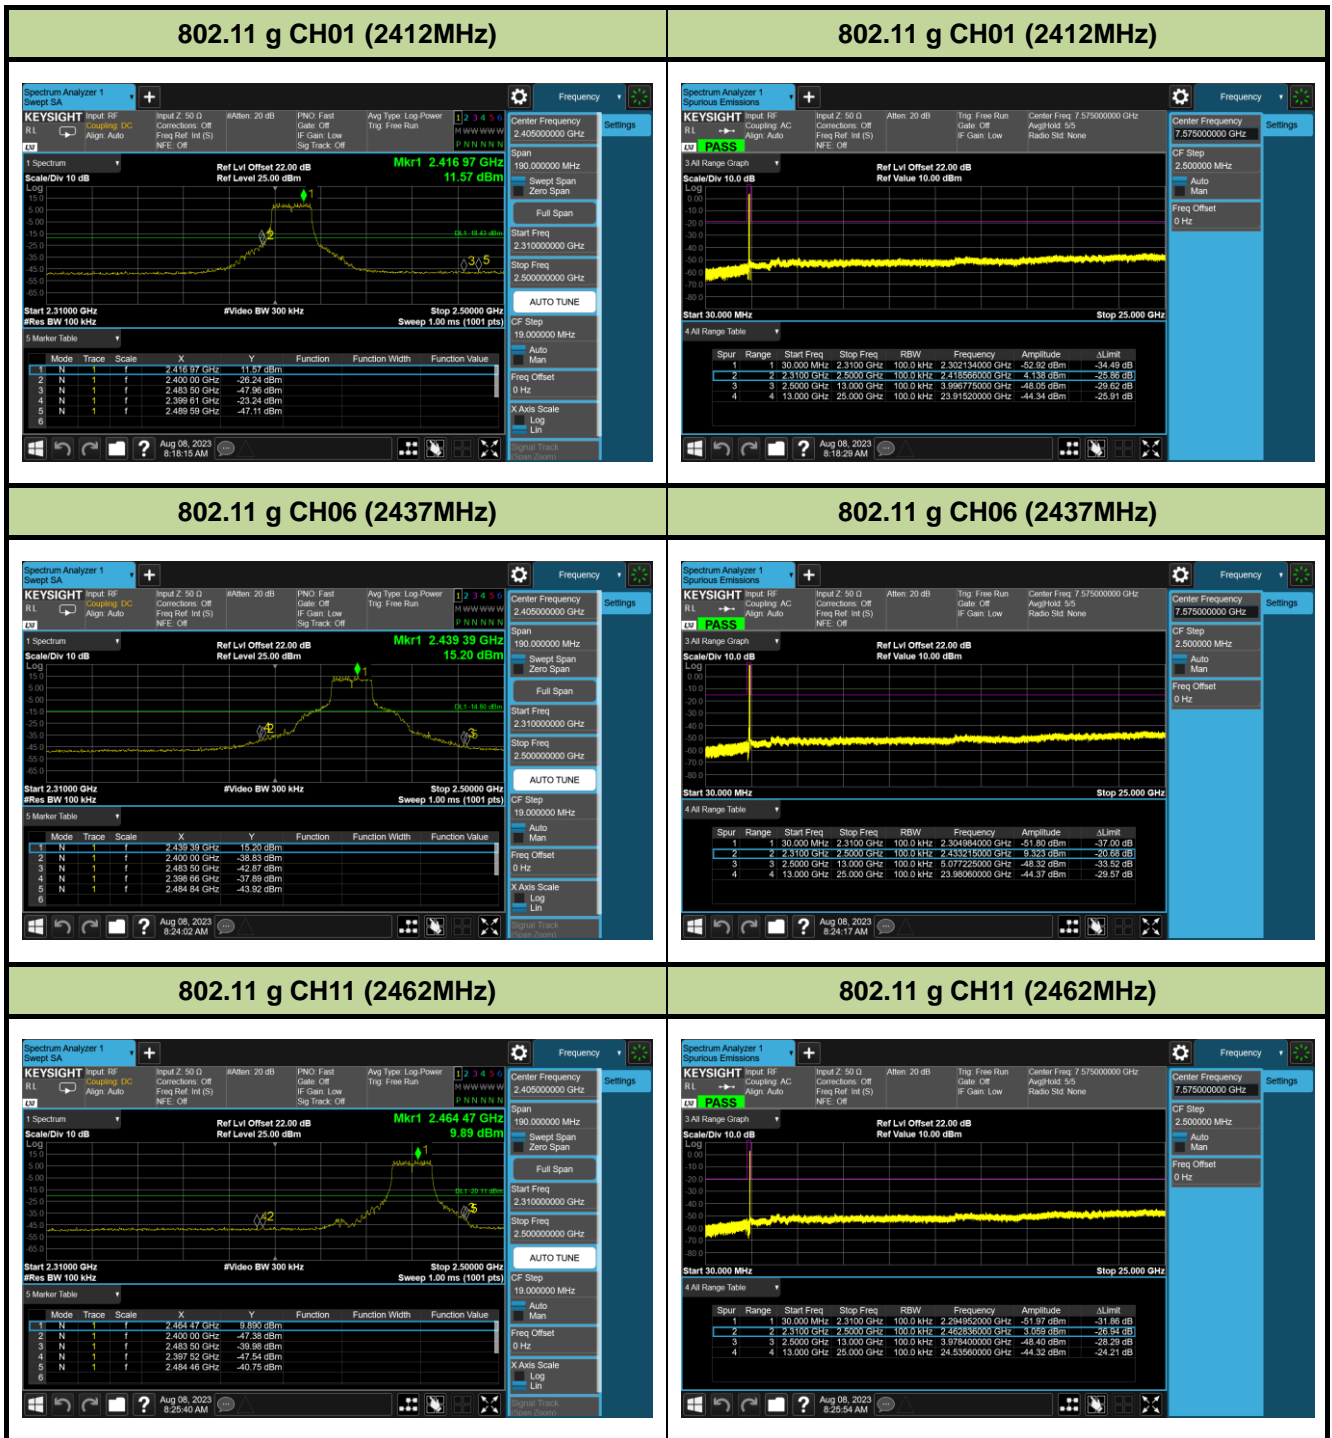

802.11 ax20 CH11 (2462MHz)

802.11 ax40 CH03 (2422MHz)

802.11 ax40 CH03 (2422MHz)

802.11 ax40 CH06 (2437MHz)

802.11 ax40 CH06 (2437MHz)

802.11 ax40 CH09 (2452MHz)

802.11 ax40 CH09 (2452MHz)

Ant 1

802.11 b CH01 (2412MHz)

802.11 b CH01 (2412MHz)

802.11 b CH06 (2437MHz)

802.11 b CH06 (2437MHz)

802.11 b CH11 (2462MHz)

802.11 b CH11 (2462MHz)

802.11 n40 CH03 (2422MHz)

802.11 n40 CH03 (2422MHz)

802.11 n40 CH06 (2437MHz)

802.11 n40 CH06 (2437MHz)

802.11 n40 CH09 (2452MHz)

802.11 n40 CH09 (2452MHz)

802.11 ax20 CH01 (2412MHz)

802.11 ax20 CH01 (2412MHz)

802.11 ax20 CH06 (2437MHz)

802.11 ax20 CH06 (2437MHz)

802.11 ax20 CH11 (2462MHz)

802.11 ax20 CH11 (2462MHz)