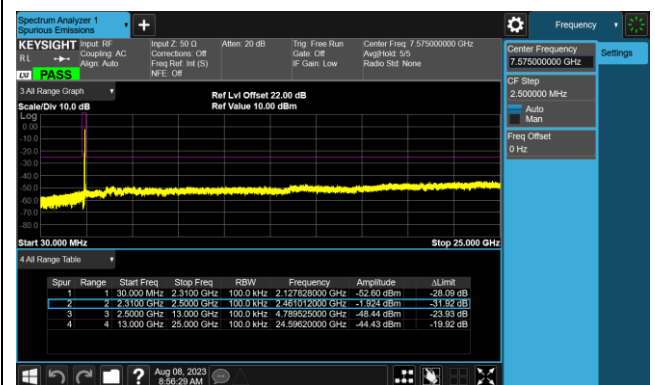

802.11 n40 CH06 (2437MHz)

802.11 n40 CH06 (2437MHz)

802.11 n40 CH09 (2452MHz)

802.11 n40 CH09 (2452MHz)

802.11 ax20 CH01 (2412MHz)

802.11 ax20 CH01 (2412MHz)

802.11 ax20 CH06 (2437MHz)

802.11 ax20 CH06 (2437MHz)

802.11 ax20 CH11 (2462MHz)

802.11 ax20 CH11 (2462MHz)