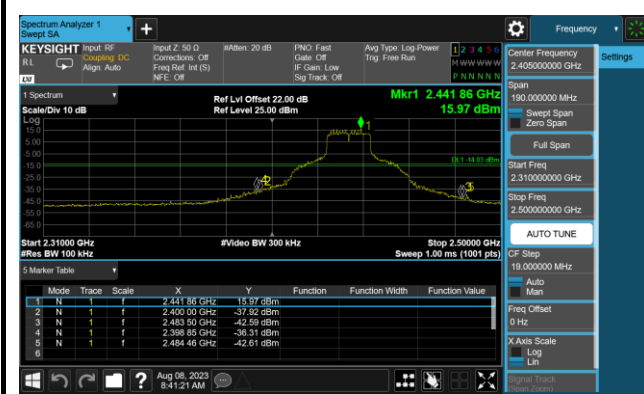

Ant 0

802.11 b CH01 (2412MHz)

802.11 b CH01 (2412MHz)

802.11 b CH06 (2437MHz)

802.11 b CH06 (2437MHz)

802.11 b CH11 (2462MHz)

802.11 b CH11 (2462MHz)

802.11 n20 CH01 (2412MHz)

802.11 n20 CH01 (2412MHz)

802.11 n20 CH06 (2437MHz)

802.11 n20 CH06 (2437MHz)

802.11 n20 CH11 (2462MHz)

802.11 n20 CH11 (2462MHz)

802.11 n40 CH03 (2422MHz)

802.11 n40 CH03 (2422MHz)

802.11 n40 CH06 (2437MHz)