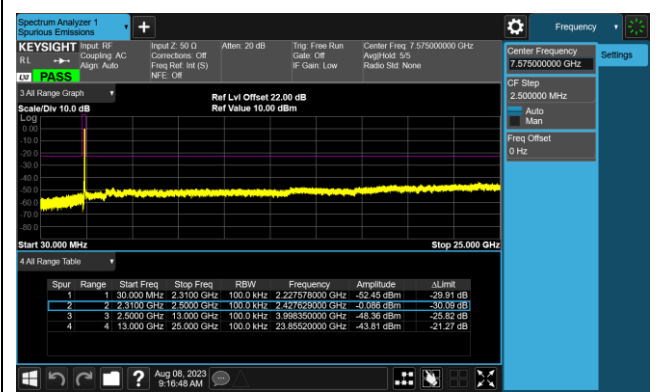

802.11 ax20 CH11 (2462MHz)

802.11 ax40 CH03 (2422MHz)

802.11 ax40 CH03 (2422MHz)

802.11 ax40 CH06 (2437MHz)

802.11 ax40 CH06 (2437MHz)

802.11 ax40 CH09 (2452MHz)

802.11 ax40 CH09 (2452MHz)

Ant 1