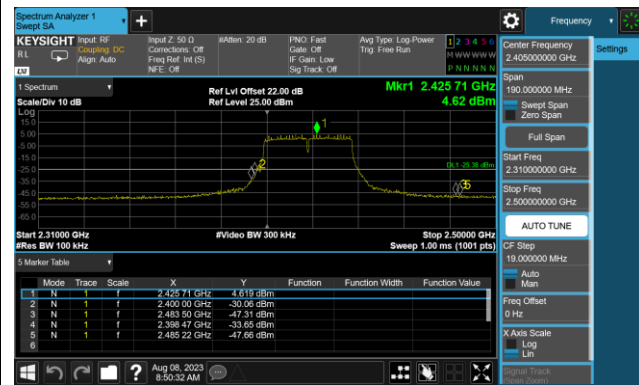

Ant 0

802.11 b CH01 (2412MHz)

802.11 b CH01 (2412MHz)

802.11 b CH06 (2437MHz)

802.11 b CH06 (2437MHz)

802.11 b CH11 (2462MHz)

802.11 b CH11 (2462MHz)

802.11 n20 CH01 (2412MHz)

802.11 n20 CH01 (2412MHz)

802.11 n20 CH06 (2437MHz)

802.11 n20 CH06 (2437MHz)

802.11 n20 CH11 (2462MHz)

802.11 n20 CH11 (2462MHz)

802.11 n40 CH03 (2422MHz)

802.11 n40 CH03 (2422MHz)

802.11 n40 CH06 (2437MHz)

802.11 n40 CH06 (2437MHz)

802.11 n40 CH09 (2452MHz)

802.11 n40 CH09 (2452MHz)

802.11 ax20 CH01 (2412MHz)

802.11 ax20 CH01 (2412MHz)

802.11 ax20 CH06 (2437MHz)

802.11 ax20 CH06 (2437MHz)

802.11 ax20 CH11 (2462MHz)