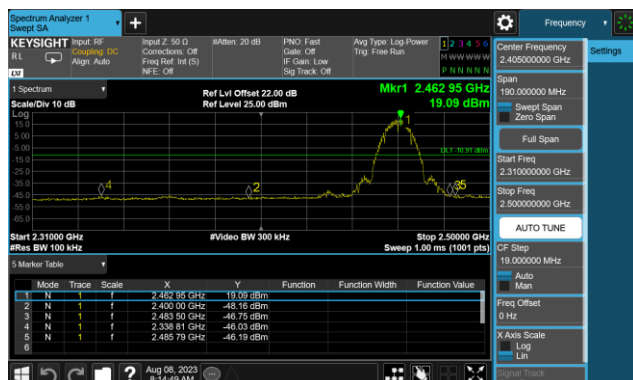

Ant 0

802.11 b CH01 (2412MHz)

802.11 b CH01 (2412MHz)

802.11 b CH06 (2437MHz)

802.11 b CH06 (2437MHz)

802.11 b CH11 (2462MHz)

802.11 b CH11 (2462MHz)

802.11 n20 CH01 (2412MHz)

802.11 n20 CH01 (2412MHz)

802.11 n20 CH06 (2437MHz)

802.11 n20 CH06 (2437MHz)

802.11 n20 CH11 (2462MHz)

802.11 n20 CH11 (2462MHz)

802.11 n40 CH03 (2422MHz)

802.11 n40 CH03 (2422MHz)

802.11 n40 CH06 (2437MHz)