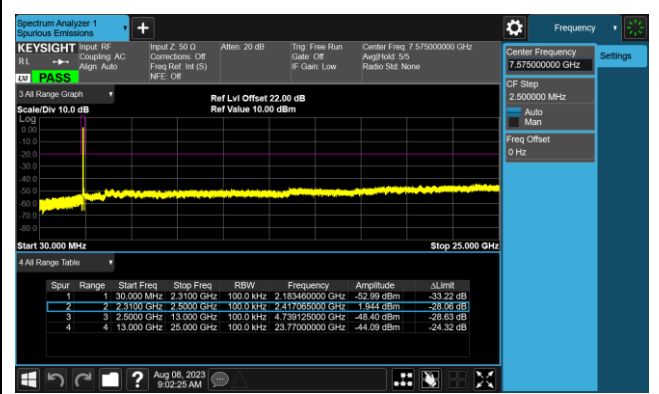

802.11 n40 CH06 (2437MHz)

802.11 n40 CH06 (2437MHz)

802.11 n40 CH09 (2452MHz)

802.11 n40 CH09 (2452MHz)

802.11 ax20 CH01 (2412MHz)

802.11 ax20 CH01 (2412MHz)

802.11 ax20 CH06 (2437MHz)

802.11 ax20 CH06 (2437MHz)

802.11 ax20 CH11 (2462MHz)

802.11 ax20 CH11 (2462MHz)