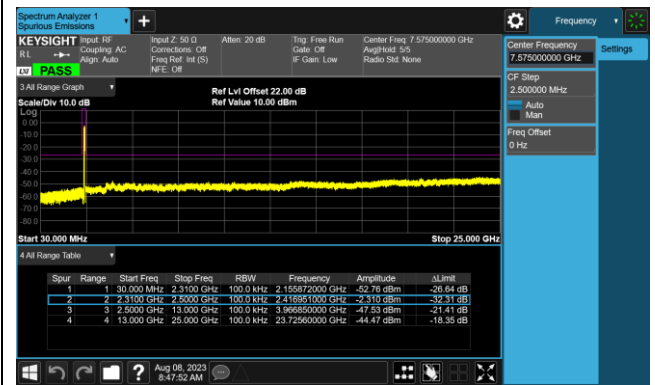

802.11 b CH01 (2412MHz)

802.11 b CH01 (2412MHz)

802.11 b CH06 (2437MHz)

802.11 b CH06 (2437MHz)

802.11 b CH11 (2462MHz)

802.11 b CH11 (2462MHz)

802.11 n40 CH03 (2422MHz)

802.11 n40 CH03 (2422MHz)