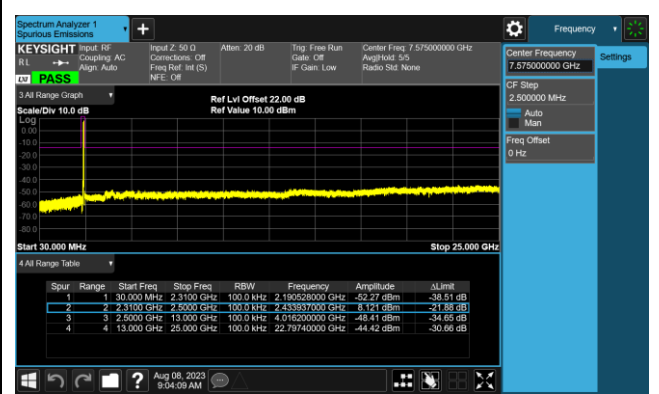

802.11 n40 CH06 (2437MHz)

802.11 n40 CH06 (2437MHz)

802.11 n40 CH09 (2452MHz)

802.11 n40 CH09 (2452MHz)

802.11 ax20 CH01 (2412MHz)

802.11 ax20 CH01 (2412MHz)

802.11 ax20 CH06 (2437MHz)

802.11 ax20 CH06 (2437MHz)

802.11 ax20 CH11 (2462MHz)

802.11 ax20 CH11 (2462MHz)