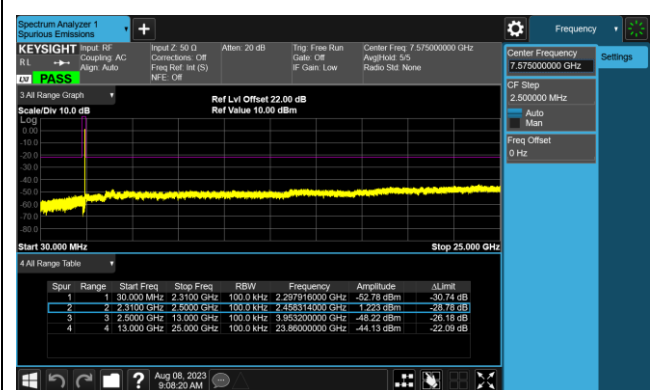

802.11 n40 CH06 (2437MHz)

802.11 n40 CH09 (2452MHz)

802.11 n40 CH09 (2452MHz)

802.11 ax20 CH01 (2412MHz)

802.11 ax20 CH01 (2412MHz)

802.11 ax20 CH06 (2437MHz)

802.11 ax20 CH06 (2437MHz)

802.11 ax20 CH11 (2462MHz)

802.11 ax20 CH11 (2462MHz)

802.11 ax40 CH03 (2422MHz)

802.11 ax40 CH03 (2422MHz)

802.11 ax40 CH06 (2437MHz)

802.11 ax40 CH06 (2437MHz)

802.11 ax40 CH09 (2452MHz)

802.11 ax40 CH09 (2452MHz)

Ant 1