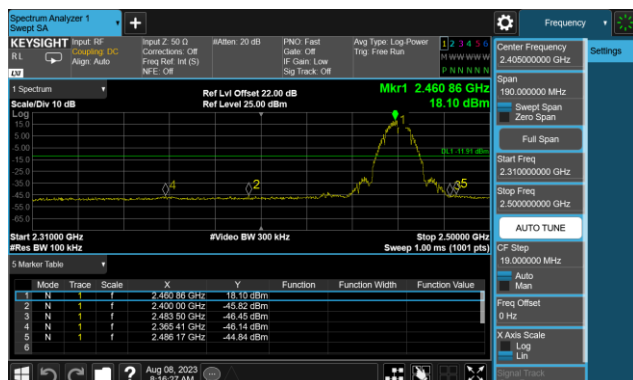

802.11 ax20 CH11 (2462MHz)

802.11 ax40 CH03 (2422MHz)

802.11 ax40 CH03 (2422MHz)

802.11 ax40 CH06 (2437MHz)

802.11 ax40 CH06 (2437MHz)

802.11 ax40 CH09 (2452MHz)

802.11 ax40 CH09 (2452MHz)

Ant 1

802.11 b CH01 (2412MHz)

802.11 b CH01 (2412MHz)

802.11 b CH06 (2437MHz)

802.11 b CH06 (2437MHz)

802.11 b CH11 (2462MHz)

802.11 b CH11 (2462MHz)

802.11 n40 CH03 (2422MHz)

802.11 n40 CH03 (2422MHz)