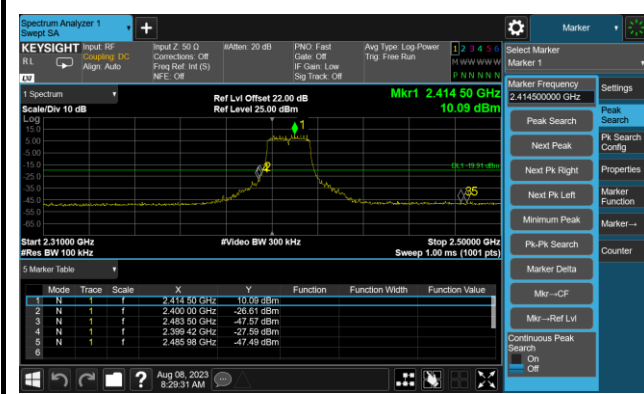

Ant 0

802.11 b CH01 (2412MHz)

802.11 b CH01 (2412MHz)

802.11 b CH06 (2437MHz)

802.11 b CH06 (2437MHz)

802.11 b CH11 (2462MHz)

802.11 b CH11 (2462MHz)

802.11 n20 CH01 (2412MHz)

802.11 n20 CH01 (2412MHz)

802.11 n20 CH06 (2437MHz)

802.11 n20 CH06 (2437MHz)

802.11 n20 CH11 (2462MHz)

802.11 n20 CH11 (2462MHz)

802.11 n40 CH03 (2422MHz)

802.11 n40 CH03 (2422MHz)

802.11 n40 CH06 (2437MHz)