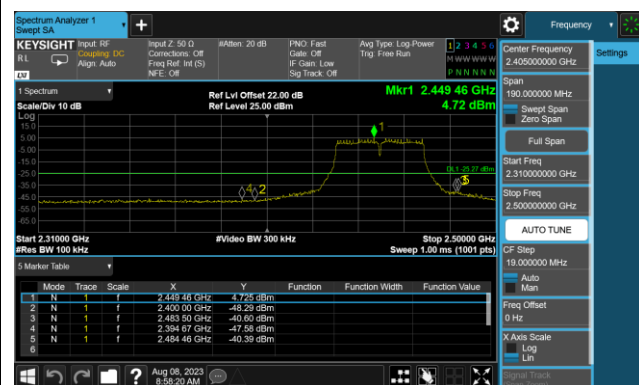

802.11 n20 CH01 (2412MHz)

802.11 n20 CH06 (2437MHz)

802.11 n20 CH06 (2437MHz)

802.11 n20 CH11 (2462MHz)

802.11 n20 CH11 (2462MHz)

802.11 n40 CH03 (2422MHz)

802.11 n40 CH03 (2422MHz)

802.11 n40 CH06 (2437MHz)

802.11 n40 CH06 (2437MHz)

802.11 n40 CH09 (2452MHz)

802.11 n40 CH09 (2452MHz)

802.11 ax20 CH01 (2412MHz)

802.11 ax20 CH01 (2412MHz)

802.11 ax20 CH06 (2437MHz)

802.11 ax20 CH06 (2437MHz)

802.11 ax20 CH11 (2462MHz)