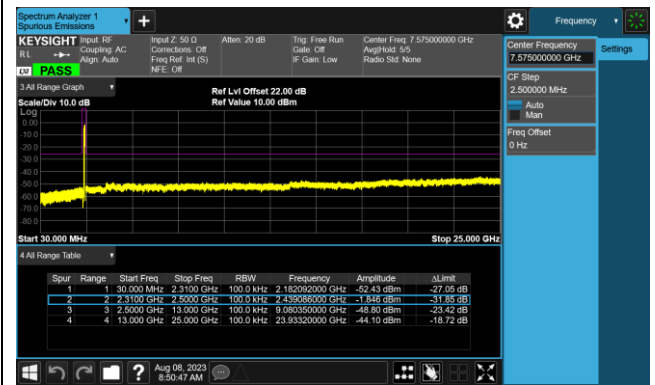

Ant 0

802.11 b CH01 (2412MHz)

802.11 b CH01 (2412MHz)

802.11 b CH06 (2437MHz)

802.11 b CH06 (2437MHz)

802.11 b CH11 (2462MHz)

802.11 b CH11 (2462MHz)

802.11 n20 CH01 (2412MHz)

802.11 n20 CH01 (2412MHz)

802.11 n20 CH06 (2437MHz)

802.11 n20 CH06 (2437MHz)

802.11 n20 CH11 (2462MHz)

802.11 n20 CH11 (2462MHz)

802.11 n40 CH03 (2422MHz)

802.11 n40 CH03 (2422MHz)

802.11 n40 CH06 (2437MHz)