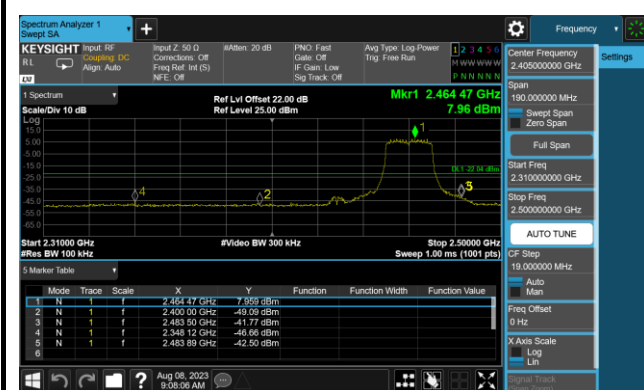

802.11 n40 CH06 (2437MHz)

802.11 n40 CH09 (2452MHz)

802.11 n40 CH09 (2452MHz)

802.11 ax20 CH01 (2412MHz)

802.11 ax20 CH01 (2412MHz)

802.11 ax20 CH06 (2437MHz)

802.11 ax20 CH06 (2437MHz)

802.11 ax20 CH11 (2462MHz)

802.11 ax20 CH11 (2462MHz)

802.11 ax40 CH03 (2422MHz)

802.11 ax40 CH03 (2422MHz)

802.11 ax40 CH06 (2437MHz)

802.11 ax40 CH06 (2437MHz)

802.11 ax40 CH09 (2452MHz)

802.11 ax40 CH09 (2452MHz)

Ant 1