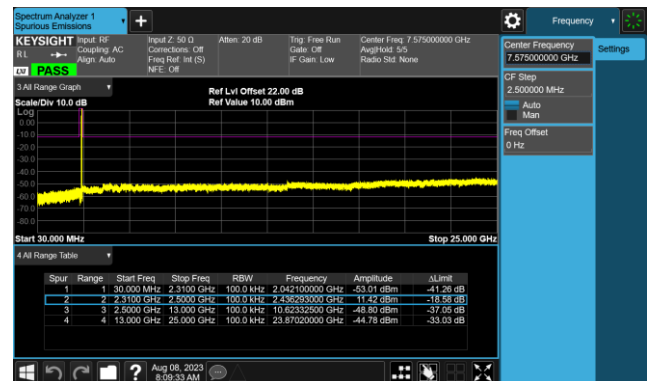

802.11 b CH01 (2412MHz)

802.11 b CH01 (2412MHz)

802.11 b CH06 (2437MHz)

802.11 b CH06 (2437MHz)

802.11 b CH11 (2462MHz)

802.11 b CH11 (2462MHz)

802.11 n40 CH03 (2422MHz)

802.11 n40 CH03 (2422MHz)