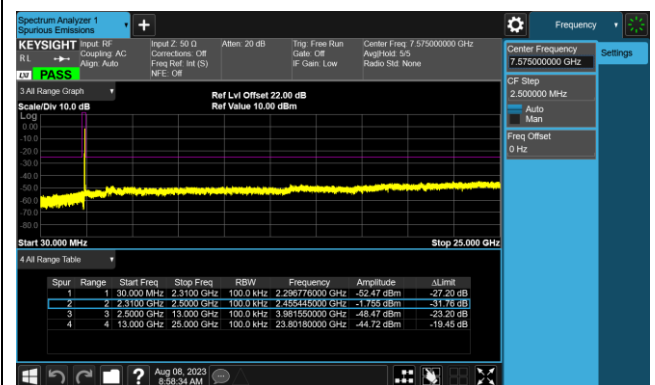

Ant 0

802.11 b CH01 (2412MHz)

802.11 b CH01 (2412MHz)

802.11 b CH06 (2437MHz)

802.11 b CH06 (2437MHz)

802.11 b CH11 (2462MHz)

802.11 b CH11 (2462MHz)

802.11 n20 CH01 (2412MHz)

802.11 n20 CH01 (2412MHz)

802.11 n20 CH06 (2437MHz)

802.11 n20 CH06 (2437MHz)

802.11 n20 CH11 (2462MHz)

802.11 n20 CH11 (2462MHz)

802.11 n40 CH03 (2422MHz)

802.11 n40 CH03 (2422MHz)

802.11 n40 CH06 (2437MHz)

802.11 n40 CH06 (2437MHz)

802.11 n40 CH09 (2452MHz)

802.11 n40 CH09 (2452MHz)

802.11 ax20 CH01 (2412MHz)

802.11 ax20 CH01 (2412MHz)

802.11 ax20 CH06 (2437MHz)

802.11 ax20 CH06 (2437MHz)

802.11 ax20 CH11 (2462MHz)