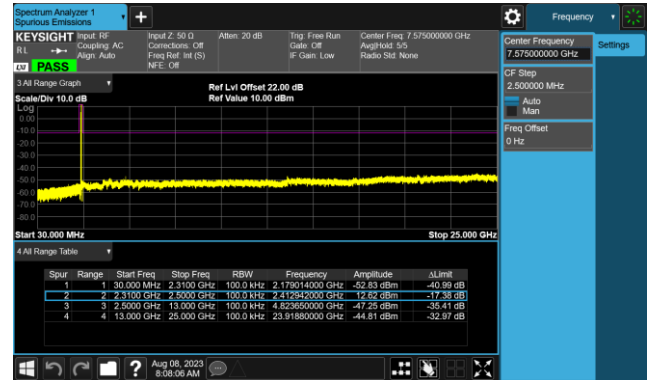

802.11 b CH01 (2412MHz)