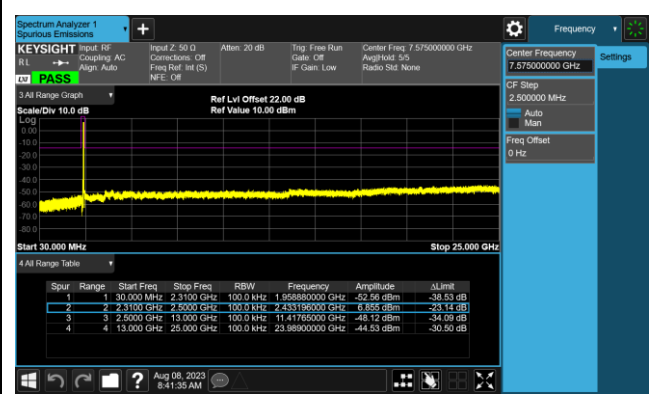

Ant 0

802.11 b CH01 (2412MHz)

802.11 b CH01 (2412MHz)

802.11 b CH06 (2437MHz)

802.11 b CH06 (2437MHz)

802.11 b CH11 (2462MHz)

802.11 b CH11 (2462MHz)

802.11 n20 CH01 (2412MHz)

802.11 n20 CH01 (2412MHz)

802.11 n20 CH06 (2437MHz)

802.11 n20 CH06 (2437MHz)

802.11 n20 CH11 (2462MHz)

802.11 n20 CH11 (2462MHz)

802.11 n40 CH03 (2422MHz)

802.11 n40 CH03 (2422MHz)

802.11 n40 CH06 (2437MHz)