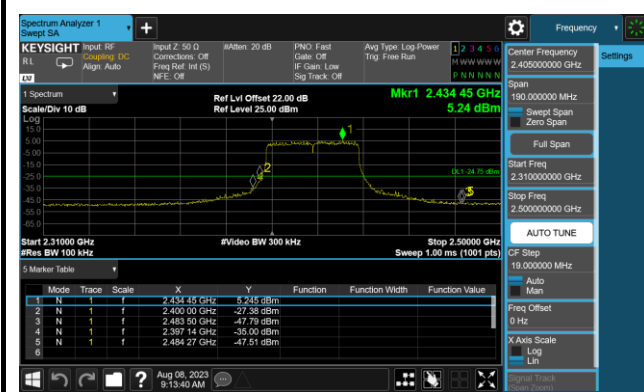

802.11 n40 CH06 (2437MHz)

802.11 n40 CH09 (2452MHz)

802.11 n40 CH09 (2452MHz)

802.11 ax20 CH01 (2412MHz)

802.11 ax20 CH01 (2412MHz)

802.11 ax20 CH06 (2437MHz)

802.11 ax20 CH06 (2437MHz)

802.11 ax20 CH11 (2462MHz)

802.11 ax20 CH11 (2462MHz)

802.11 ax40 CH03 (2422MHz)

802.11 ax40 CH03 (2422MHz)

802.11 ax40 CH06 (2437MHz)

802.11 ax40 CH06 (2437MHz)

802.11 ax40 CH09 (2452MHz)

802.11 ax40 CH09 (2452MHz)

Ant 1