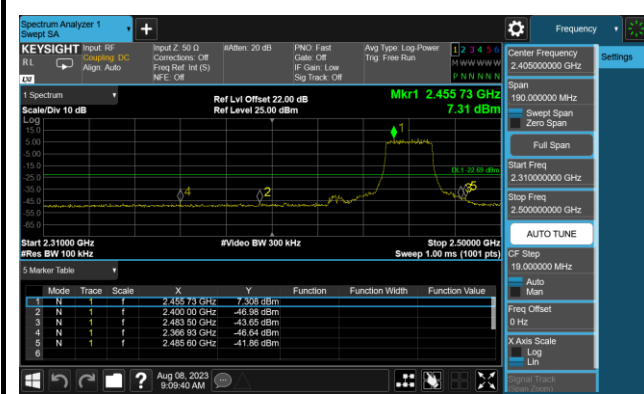

802.11 n40 CH06 (2437MHz)

802.11 n40 CH06 (2437MHz)

802.11 n40 CH09 (2452MHz)

802.11 n40 CH09 (2452MHz)

802.11 ax20 CH01 (2412MHz)

802.11 ax20 CH01 (2412MHz)

802.11 ax20 CH06 (2437MHz)

802.11 ax20 CH06 (2437MHz)

802.11 ax20 CH11 (2462MHz)

802.11 ax20 CH11 (2462MHz)