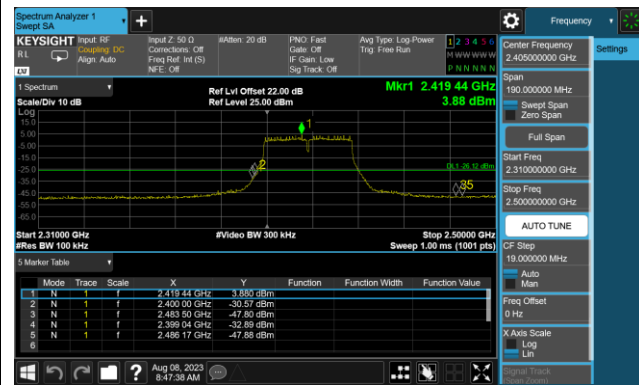

802.11 b CH01 (2412MHz)

802.11 b CH01 (2412MHz)

802.11 b CH06 (2437MHz)

802.11 b CH06 (2437MHz)

802.11 b CH11 (2462MHz)

802.11 b CH11 (2462MHz)

802.11 n40 CH03 (2422MHz)

802.11 n40 CH03 (2422MHz)