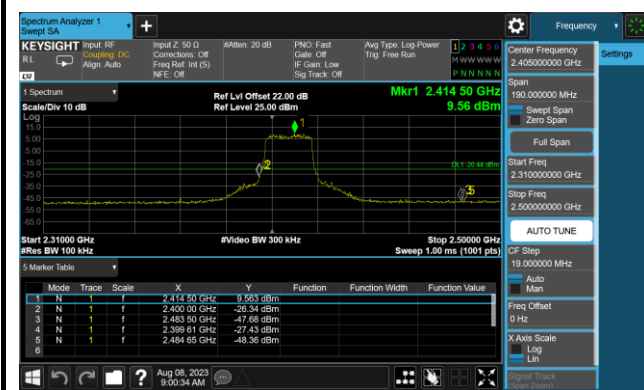

802.11 n40 CH06 (2437MHz)

802.11 n40 CH09 (2452MHz)

802.11 n40 CH09 (2452MHz)

802.11 ax20 CH01 (2412MHz)

802.11 ax20 CH01 (2412MHz)

802.11 ax20 CH06 (2437MHz)

802.11 ax20 CH06 (2437MHz)

802.11 ax20 CH11 (2462MHz)

802.11 ax20 CH11 (2462MHz)

802.11 ax40 CH03 (2422MHz)

802.11 ax40 CH03 (2422MHz)

802.11 ax40 CH06 (2437MHz)

802.11 ax40 CH06 (2437MHz)

802.11 ax40 CH09 (2452MHz)

802.11 ax40 CH09 (2452MHz)

Ant 1