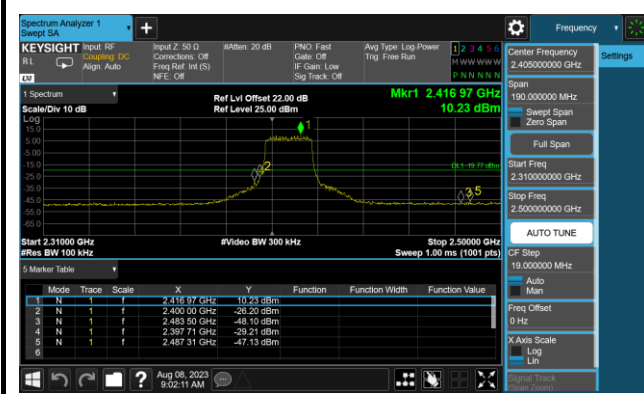

802.11 n40 CH06 (2437MHz)

802.11 n40 CH06 (2437MHz)

802.11 n40 CH09 (2452MHz)

802.11 n40 CH09 (2452MHz)

802.11 ax20 CH01 (2412MHz)

802.11 ax20 CH01 (2412MHz)

802.11 ax20 CH06 (2437MHz)

802.11 ax20 CH06 (2437MHz)

802.11 ax20 CH11 (2462MHz)

802.11 ax20 CH11 (2462MHz)