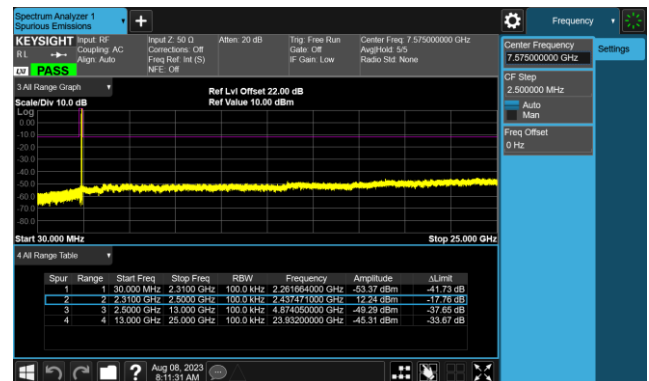

Ant 0

802.11 b CH01 (2412MHz)

802.11 b CH01 (2412MHz)

802.11 b CH06 (2437MHz)

802.11 b CH06 (2437MHz)

802.11 b CH11 (2462MHz)

802.11 b CH11 (2462MHz)

802.11 n20 CH01 (2412MHz)

802.11 n20 CH01 (2412MHz)

802.11 n20 CH06 (2437MHz)

802.11 n20 CH06 (2437MHz)

802.11 n20 CH11 (2462MHz)

802.11 n20 CH11 (2462MHz)

802.11 n40 CH03 (2422MHz)

802.11 n40 CH03 (2422MHz)

802.11 n40 CH06 (2437MHz)