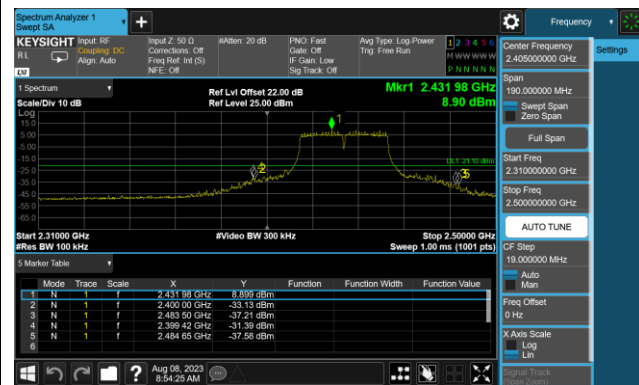

802.11 n40 CH06 (2437MHz)