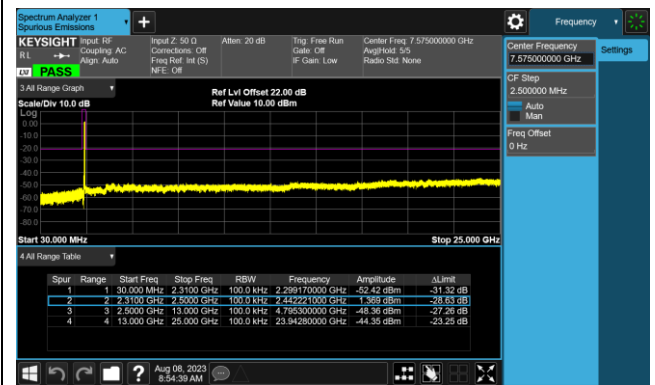

802.11 n40 CH06 (2437MHz)