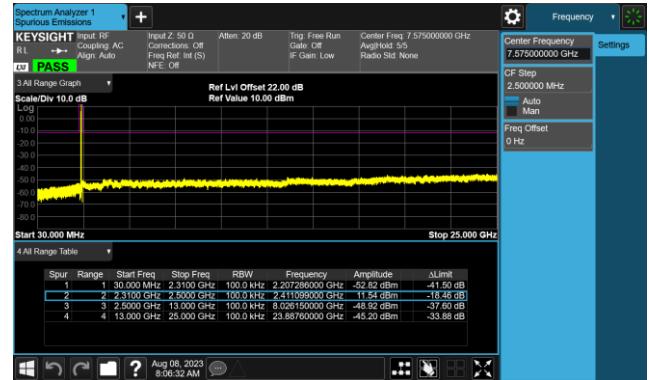

Ant 0

802.11 b CH01 (2412MHz)

802.11 b CH01 (2412MHz)

802.11 b CH06 (2437MHz)

802.11 b CH06 (2437MHz)

802.11 b CH11 (2462MHz)

802.11 b CH11 (2462MHz)

802.11 n20 CH01 (2412MHz)

802.11 n20 CH01 (2412MHz)

802.11 n20 CH06 (2437MHz)

802.11 n20 CH06 (2437MHz)

802.11 n20 CH11 (2462MHz)

802.11 n20 CH11 (2462MHz)

802.11 n40 CH03 (2422MHz)

802.11 n40 CH03 (2422MHz)

802.11 n40 CH06 (2437MHz)