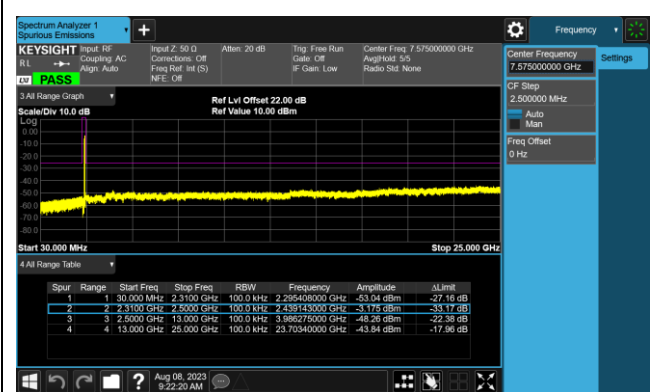

802.11 ax20 CH11 (2462MHz)

802.11 ax40 CH03 (2422MHz)

802.11 ax40 CH03 (2422MHz)

802.11 ax40 CH06 (2437MHz)

802.11 ax40 CH06 (2437MHz)

802.11 ax40 CH09 (2452MHz)

802.11 ax40 CH09 (2452MHz)

Ant 1