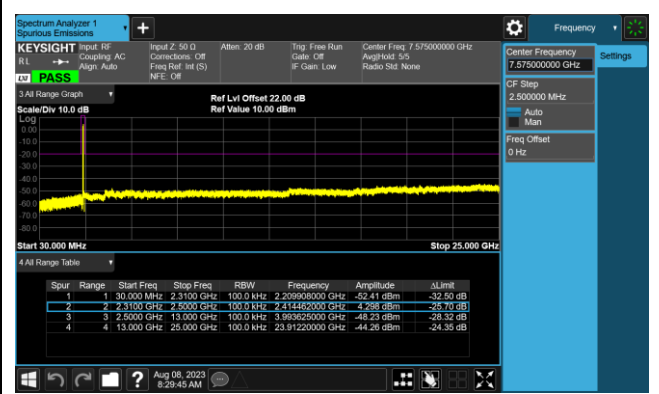

Ant 0

802.11 b CH01 (2412MHz)

802.11 b CH01 (2412MHz)

802.11 b CH06 (2437MHz)

802.11 b CH06 (2437MHz)

802.11 b CH11 (2462MHz)

802.11 b CH11 (2462MHz)

802.11 n20 CH01 (2412MHz)

802.11 n20 CH01 (2412MHz)

802.11 n20 CH06 (2437MHz)

802.11 n20 CH06 (2437MHz)

802.11 n20 CH11 (2462MHz)

802.11 n20 CH11 (2462MHz)

802.11 n40 CH03 (2422MHz)

802.11 n40 CH03 (2422MHz)

802.11 n40 CH06 (2437MHz)