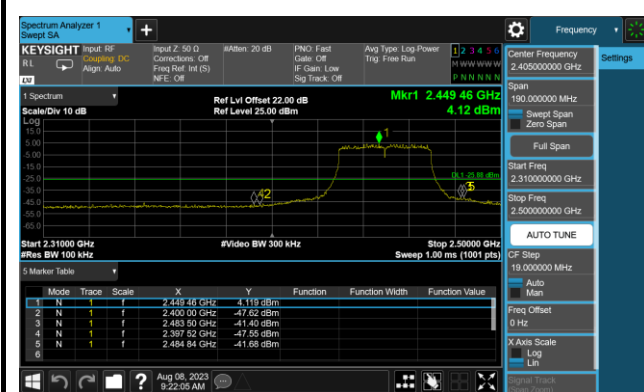

802.11 ax20 CH11 (2462MHz)

802.11 ax40 CH03 (2422MHz)

802.11 ax40 CH03 (2422MHz)

802.11 ax40 CH06 (2437MHz)

802.11 ax40 CH06 (2437MHz)

802.11 ax40 CH09 (2452MHz)

802.11 ax40 CH09 (2452MHz)

Ant 1

802.11 b CH01 (2412MHz)

802.11 b CH01 (2412MHz)

802.11 b CH06 (2437MHz)

802.11 b CH06 (2437MHz)

802.11 b CH11 (2462MHz)

802.11 b CH11 (2462MHz)

802.11 n40 CH03 (2422MHz)

802.11 n40 CH03 (2422MHz)