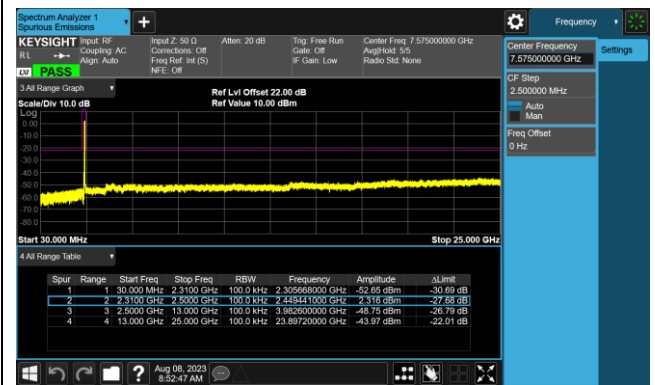

Ant 0

802.11 b CH01 (2412MHz)

802.11 b CH01 (2412MHz)

802.11 b CH06 (2437MHz)

802.11 b CH06 (2437MHz)

802.11 b CH11 (2462MHz)

802.11 b CH11 (2462MHz)

802.11 n20 CH01 (2412MHz)

802.11 n20 CH01 (2412MHz)

802.11 n20 CH06 (2437MHz)

802.11 n20 CH06 (2437MHz)

802.11 n20 CH11 (2462MHz)

802.11 n20 CH11 (2462MHz)

802.11 n40 CH03 (2422MHz)

802.11 n40 CH03 (2422MHz)

802.11 n40 CH06 (2437MHz)

802.11 n40 CH06 (2437MHz)

802.11 n40 CH09 (2452MHz)

802.11 n40 CH09 (2452MHz)

802.11 ax20 CH01 (2412MHz)

802.11 ax20 CH01 (2412MHz)

802.11 ax20 CH06 (2437MHz)

802.11 ax20 CH06 (2437MHz)

802.11 ax20 CH11 (2462MHz)