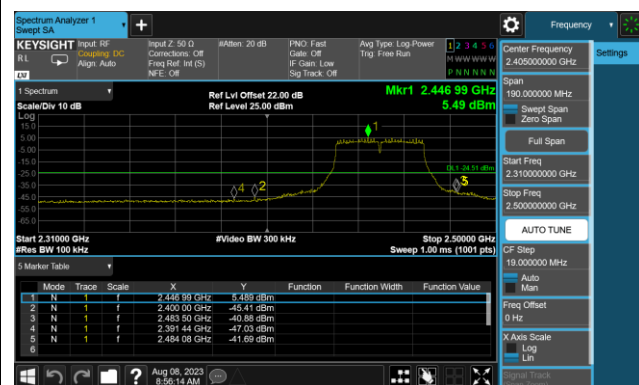

802.11 n40 CH09 (2452MHz)