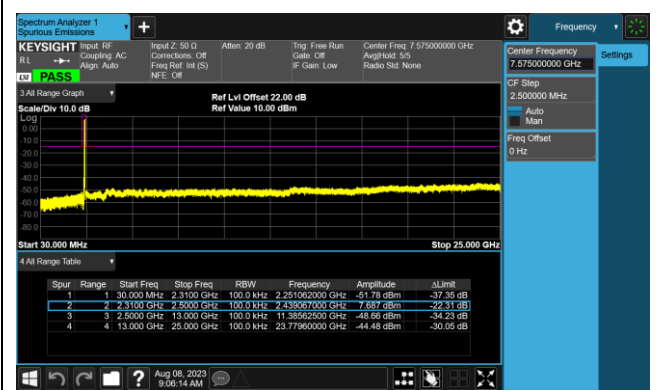

802.11 n40 CH06 (2437MHz)

802.11 n40 CH09 (2452MHz)

802.11 n40 CH09 (2452MHz)

802.11 ax20 CH01 (2412MHz)

802.11 ax20 CH01 (2412MHz)

802.11 ax20 CH06 (2437MHz)

802.11 ax20 CH06 (2437MHz)

802.11 ax20 CH11 (2462MHz)

802.11 ax20 CH11 (2462MHz)

802.11 ax40 CH03 (2422MHz)

802.11 ax40 CH03 (2422MHz)

802.11 ax40 CH06 (2437MHz)

802.11 ax40 CH06 (2437MHz)

802.11 ax40 CH09 (2452MHz)

802.11 ax40 CH09 (2452MHz)

Ant 1