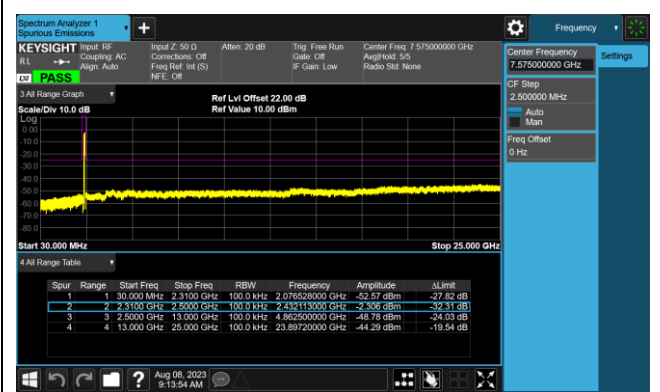

802.11 n40 CH06 (2437MHz)

802.11 n40 CH09 (2452MHz)

802.11 n40 CH09 (2452MHz)

802.11 ax20 CH01 (2412MHz)

802.11 ax20 CH01 (2412MHz)

802.11 ax20 CH06 (2437MHz)

802.11 ax20 CH06 (2437MHz)

802.11 ax20 CH11 (2462MHz)

802.11 ax20 CH11 (2462MHz)

802.11 ax40 CH03 (2422MHz)

802.11 ax40 CH03 (2422MHz)

802.11 ax40 CH06 (2437MHz)

802.11 ax40 CH06 (2437MHz)

802.11 ax40 CH09 (2452MHz)

802.11 ax40 CH09 (2452MHz)

Ant 1