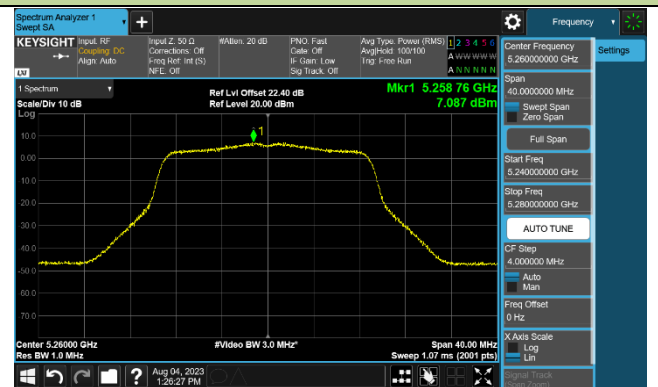

Channel 52 (5260MHz)