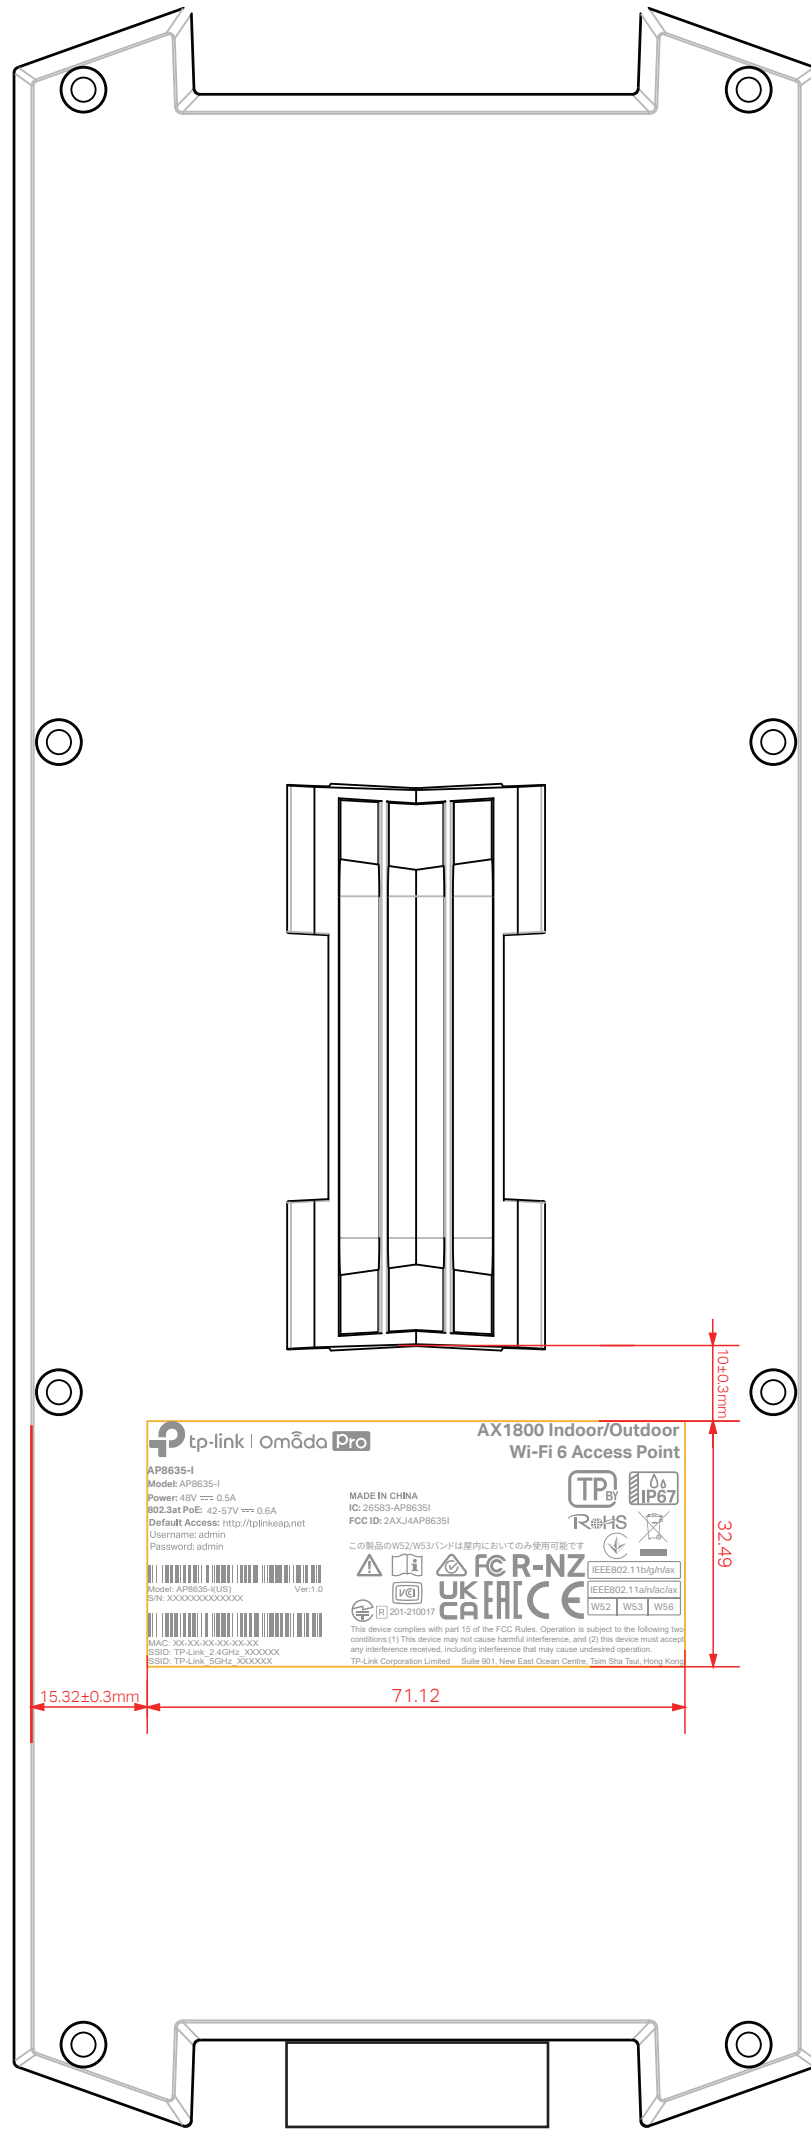

料号:

尺寸图

(文字转曲线)

菲林图

尺寸: 71.0*32.4mm

颜色: Pantone Cool Gray 6C

注: 机型版本, SN码根据实际情况生成。
MAC条码由“XXXXXXXXXX”生成,
文本打印为“XX-XX-XX-XX-XX-XX”。
SSID以软件生成工具为准

普联技术有限公司			
名称	AP8635-I(US) 1.0壳体压铸	颜色	logo
版本	A1		底色
材质			文字
模具		审核	其它
机型版本号	AP8635-I(US) 1.0		结构工程师
设计	庄剧慈		硬件工程师
完成日期	2022-10-18		产品工程师
记录与上一版的区别		核	平面负责人