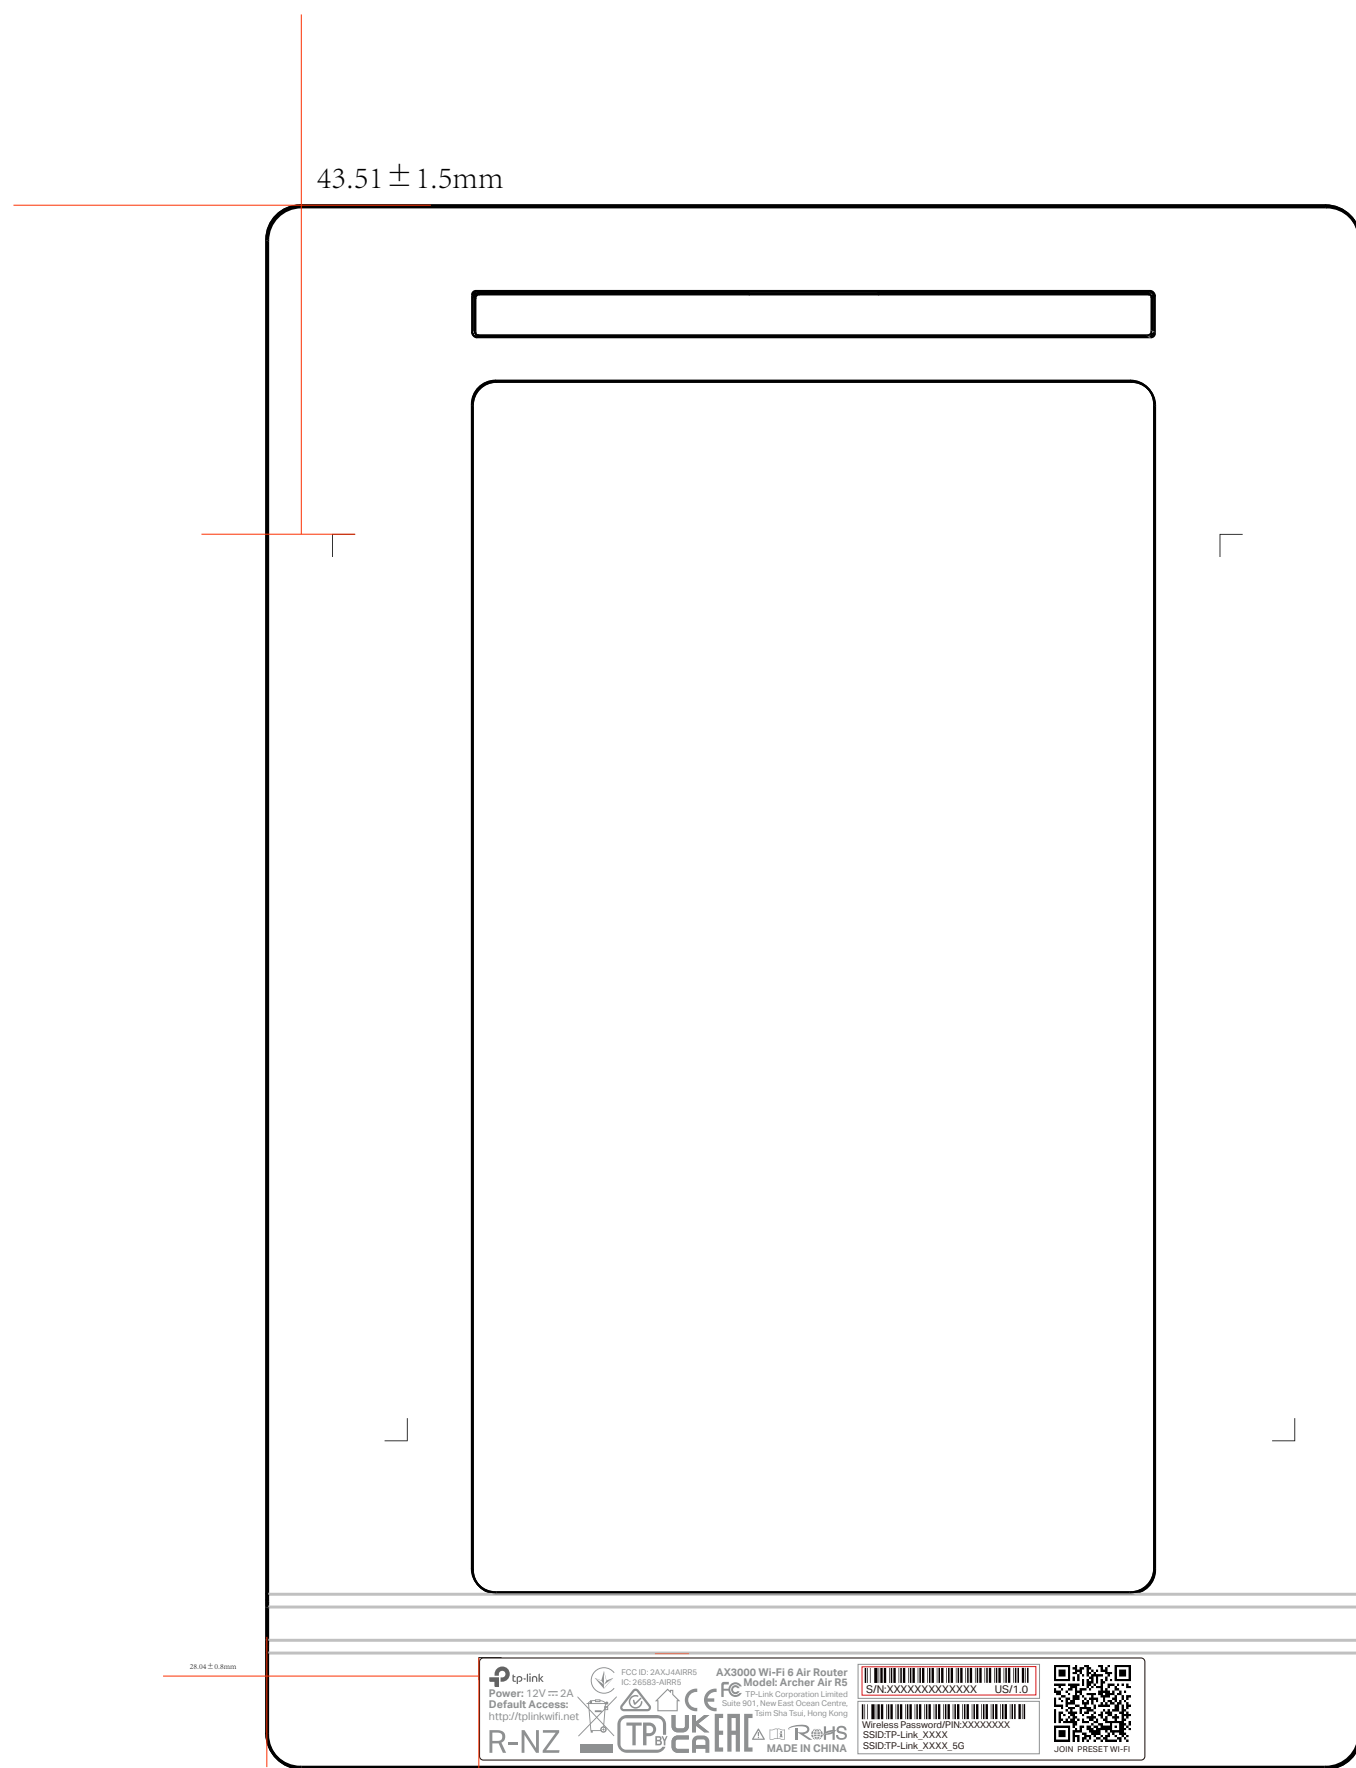

料号:

镭雕尺寸: 127.387*151.592mm
 镭雕颜色: Pantone Cool Gray 8C

深圳市联洲国际技术有限公司

名称	Archer Air R5	颜色	logo	
版本			底色	
材质			文字	
模具			其它	
机型版本号		审核	结构工程师	
设计			硬件工程师	
完成日期			产品工程师	
记录与上一版的区别			平面负责人	