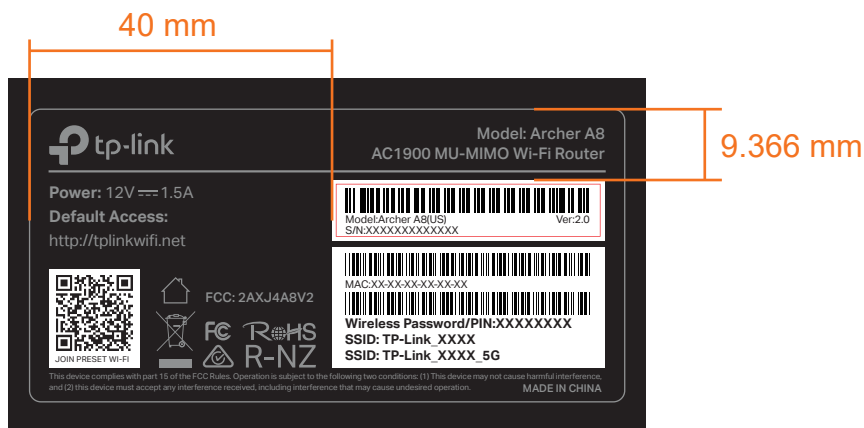

料号: 7202508031

尺寸: 78.7*38.7 mm±0.2 mm, R1.5

文件转曲线 (供应商来料效果图)

*尺寸按标贴框尺寸-1.3mm的标准制作

备注: PIN、SSID及MAC地址由工厂直接打印在产品规格标贴上;
 序列号由工厂用35*7的空白标贴 (7210500061) 打印并贴于产品规格标贴上;
 MAC条码由“XXXXXXXXXXXX”生成, 文本打印为“XX-XX-XX-XX-XX-XX”。

图示条码均为示意, 具体请以生产实际为准。

二维码制: QR CODE;
 二维码尺寸: 10*10 mm; 误差要求正负1MM;
 二维码内容: “WIFI:T:WPA;S:SSID;P:Wireless Password/PIN;;”, 其中“SSID”及“Wireless Password/PIN”内容与产品规格标贴SSID及Wireless Password/PIN一维码内容对应; 对于双频及三频产品, 打印2.4G Wi-Fi的二维码

卷装供货
 跳距: 3mm
 边距: 3mm
 文字正方向出纸

普联技术有限公司 TP-LINK TECHNOLOGIES CO., LTD.			
名称	Archer A8(US)2.0产品规格标贴	Logo	Pantone 877C
版本	A1	底色	黑色
材质	80g艾利铜版纸+雾膜	文字	Pantone 877C
模具	美F-243	其它	
机型版本号	Archer A8(US)2.0	审核	结构工程师
设计	庄剧慈	核	硬件工程师
完成日期	2022-06-02		产品工程师
记录与上一版的区别			平面负责人