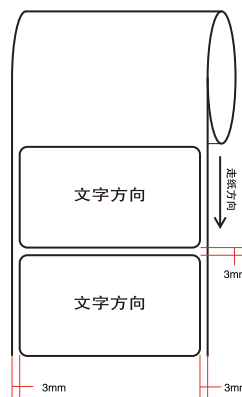

料号: 7202508031

尺寸: 78.7*38.7 mm±0.2 mm, R1.5

文件转曲线 (供应商来料效果图)

*尺寸按标贴框尺寸-1.3mm的标准制作

备注: PIN、SSID及MAC地址由工厂直接打印在产品规格标贴上;
 序列号由工厂用35*7的空白标贴 (7210500061) 打印并贴于产品规格标贴上;
 MAC条码由“XXXXXXXXXXXX”生成, 文本打印为“XX-XX-XX-XX-XX-XX”。

图示条码均为示意, 具体请以生产实际为准。

二维码制: QR CODE;
 二维码尺寸: 10*10 mm; 误差要求正负1MM;
 二维码内容: “WIFI:T:WPA;S:SSID;P:Wireless Password/PIN;;”, 其中“SSID”及“Wireless Password/PIN”内容与产品规格标贴SSID及Wireless Password/PIN一维码内容对应; 对于双频及三频产品, 打印2.4G Wi-Fi的二维码

卷装供货
 跳距: 3mm
 边距: 3mm
 文字正方向出纸

普联技术有限公司 TP-LINK TECHNOLOGIES CO., LTD.			
名称	Archer A8(US)2.0产品规格标贴	Logo	Pantone 877C
版本	A1	底色	黑色
材质	80g艾利铜版纸+雾膜	文字	Pantone 877C
模具	美F-243	其它	
机型版本号	Archer A8(US)2.0	审核	结构工程师
设计	庄剧慈	核	硬件工程师
完成日期	2022-06-02		产品工程师
记录与上一版的区别			平面负责人