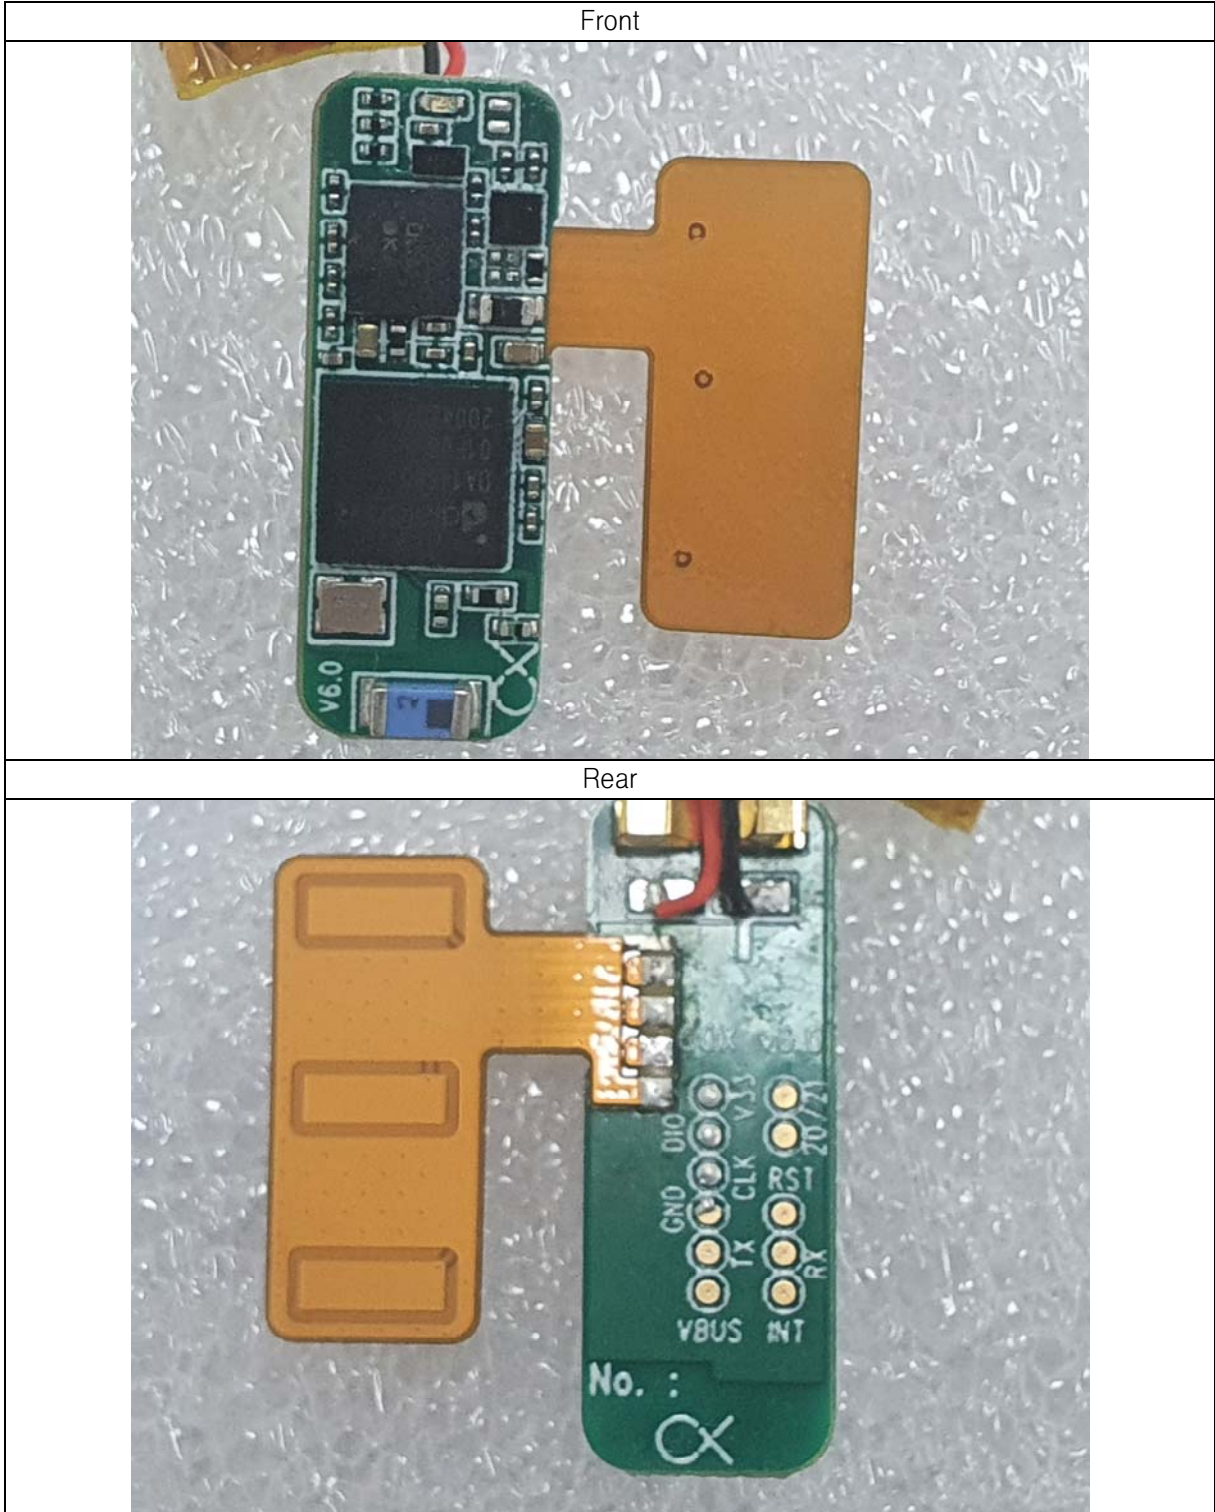

- Internal Photo -  
〈FCC ID : 2AXGBCOXI〉

Antenna