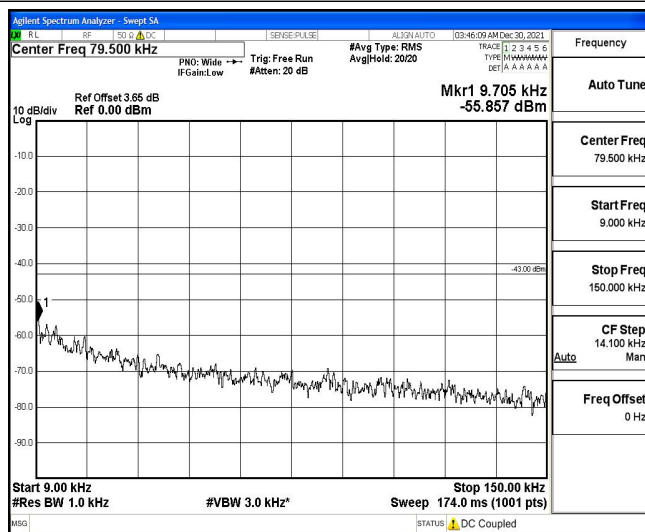

Band71-20MHz-QPSK-133372-1RB#0-Range2:0.15~30MHz

Band71-20MHz-QPSK-133372-1RB#0-Range3:30~1000MHz

Band71-20MHz-QPSK-133372-1RB#0-Range4:1000~10000MHz

Band71-20MHz-16QAM-133222-1RB#0-Range1:0.009~0.15MHz

Band71-20MHz-16QAM-133222-1RB#0-Range2:0.15~30MHz