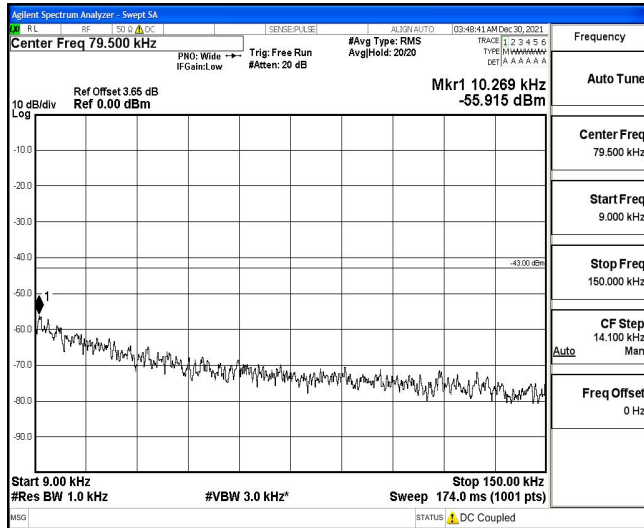

Band71-20MHz-16QAM-133297-1RB#0-Range1:0.009~0.15MHz