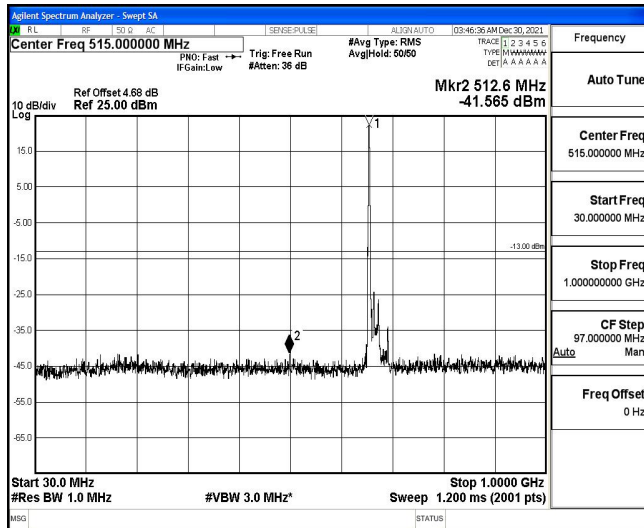

Band71-20MHz-16QAM-133222-1RB#0-Range3:30~1000MHz