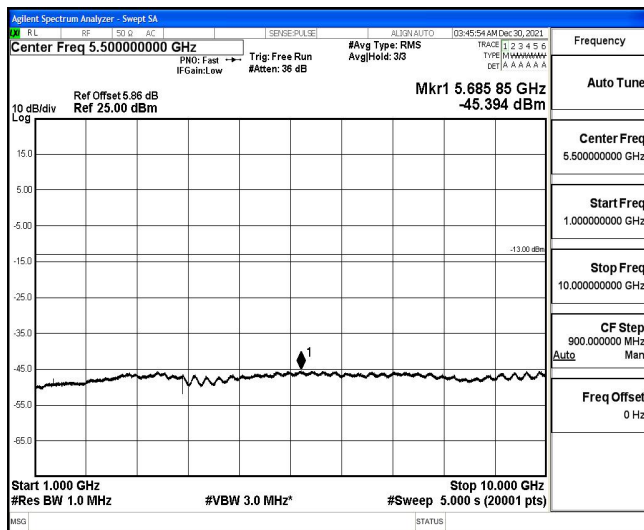

Band71-15MHz-16QAM-133397-1RB#0-Range4:1000~10000MHz

Band71-20MHz-QPSK-133222-1RB#0-Range1:0.009~0.15MHz

Band71-20MHz-QPSK-133222-1RB#0-Range2:0.15~30MHz

Band71-20MHz-QPSK-133222-1RB#0-Range3:30~1000MHz

Band71-20MHz-QPSK-133222-1RB#0-Range4:1000~10000MHz

Band71-20MHz-QPSK-133297-1RB#0-Range1:0.009~0.15MHz

Band71-20MHz-QPSK-133297-1RB#0-Range2:0.15~30MHz

Band71-20MHz-QPSK-133297-1RB#0-Range3:30~1000MHz

Band71-20MHz-QPSK-133297-1RB#0-Range4:1000~10000MHz

Band71-20MHz-QPSK-133372-1RB#0-Range1:0.009~0.15MHz