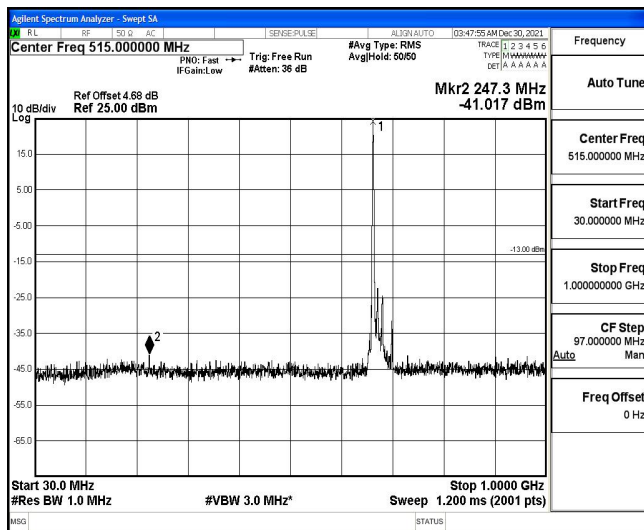

Band71-20MHz-QPSK-133297-1RB#0-Range3:30~1000MHz