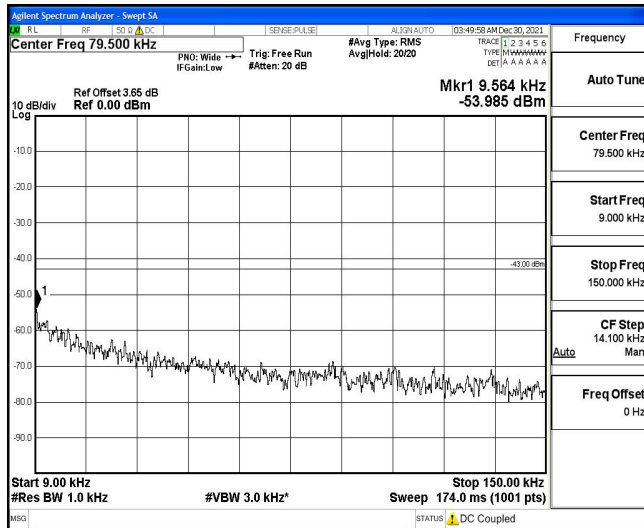

Band71-20MHz-QPSK-133297-1RB#0-Range1:0.009~0.15MHz

Band71-20MHz-QPSK-133297-1RB#0-Range2:0.15~30MHz

Band71-20MHz-QPSK-133297-1RB#0-Range3:30~1000MHz

Band71-20MHz-QPSK-133297-1RB#0-Range4:1000~10000MHz

Band71-20MHz-QPSK-133372-1RB#0-Range1:0.009~0.15MHz