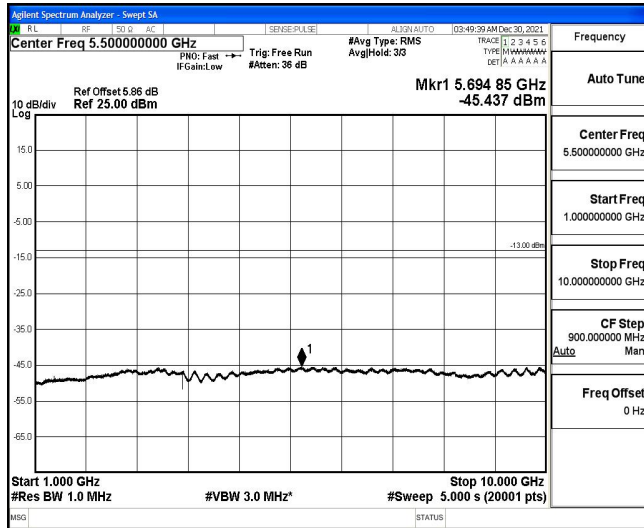

Band71-20MHz-16QAM-133297-1RB#0-Range4:1000~10000MHz