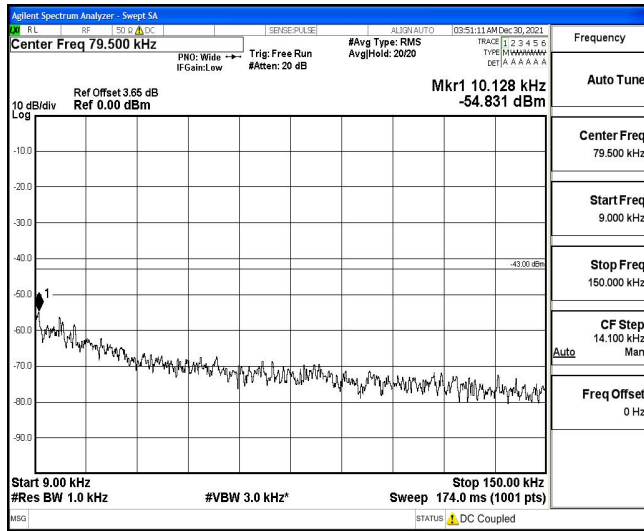

Band71-20MHz-16QAM-133372-1RB#0-Range1:0.009~0.15MHz