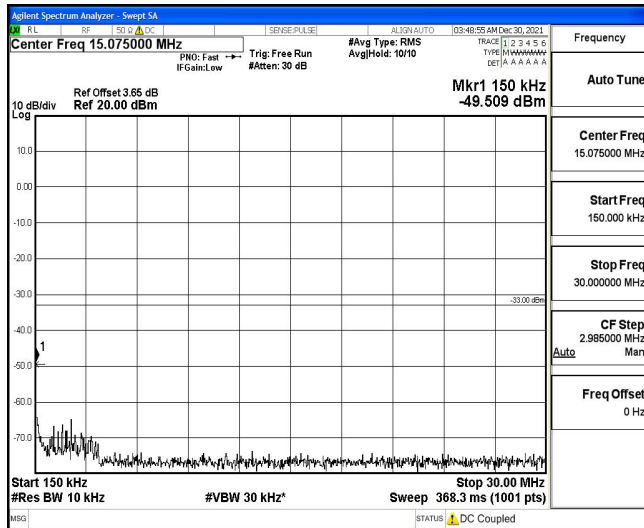

Band71-20MHz-16QAM-133222-1RB#0-Range3:30~1000MHz

Band71-20MHz-16QAM-133222-1RB#0-Range4:1000~10000MHz

Band71-20MHz-16QAM-133297-1RB#0-Range1:0.009~0.15MHz

Band71-20MHz-16QAM-133297-1RB#0-Range2:0.15~30MHz