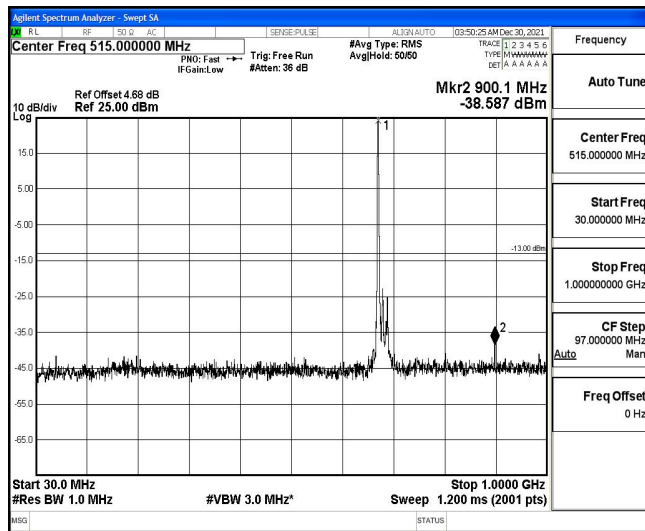

Band71-20MHz-QPSK-133372-1RB#0-Range3:30~1000MHz