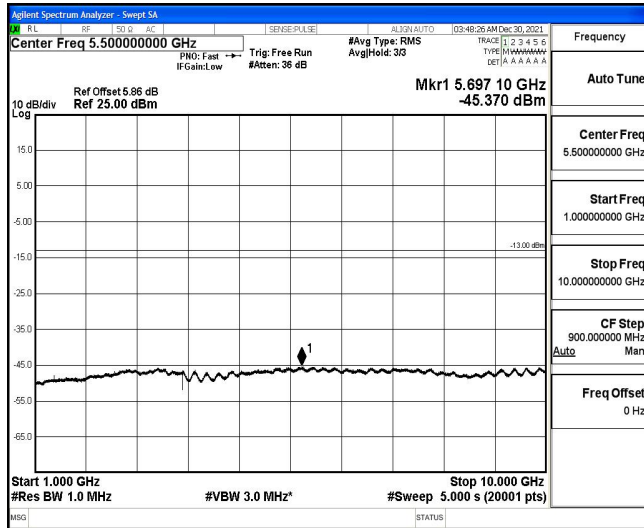

Band71-20MHz-QPSK-133297-1RB#0-Range1:0.009~0.15MHz

Band71-20MHz-QPSK-133297-1RB#0-Range2:0.15~30MHz

Band71-20MHz-QPSK-133297-1RB#0-Range3:30~1000MHz

Band71-20MHz-QPSK-133297-1RB#0-Range4:1000~10000MHz

Band71-20MHz-QPSK-133372-1RB#0-Range1:0.009~0.15MHz