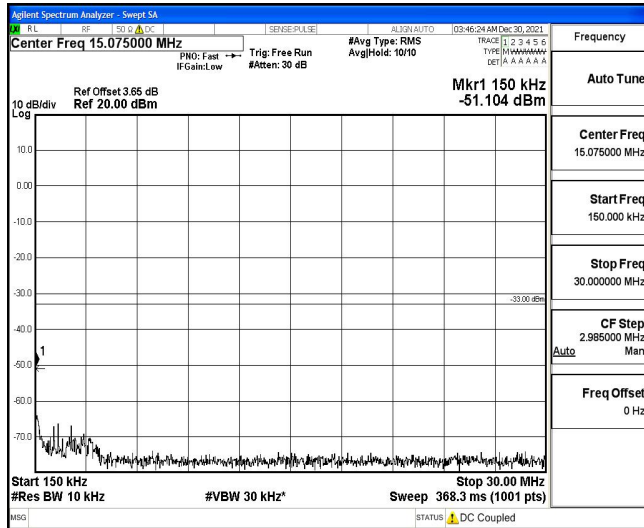

Band71-20MHz-QPSK-133372-1RB#0-Range2:0.15~30MHz

Band71-20MHz-QPSK-133372-1RB#0-Range3:30~1000MHz

Band71-20MHz-QPSK-133372-1RB#0-Range4:1000~10000MHz

Band71-20MHz-16QAM-133222-1RB#0-Range1:0.009~0.15MHz

Band71-20MHz-16QAM-133222-1RB#0-Range2:0.15~30MHz