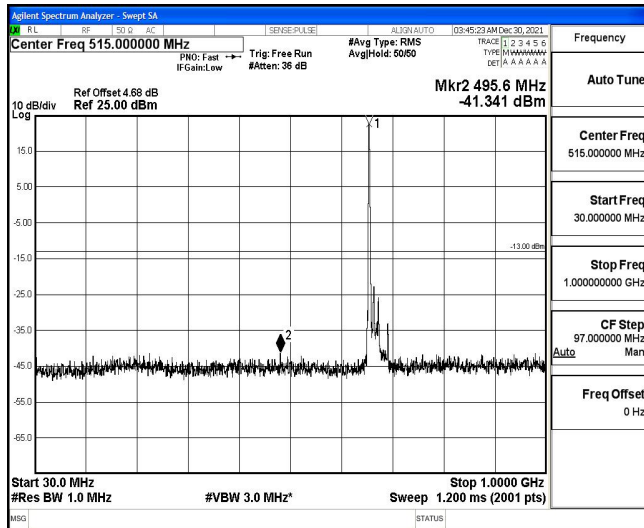

Band71-15MHz-16QAM-133397-1RB#0-Range4:1000~10000MHz

Band71-20MHz-QPSK-133222-1RB#0-Range1:0.009~0.15MHz

Band71-20MHz-QPSK-133222-1RB#0-Range2:0.15~30MHz

Band71-20MHz-QPSK-133222-1RB#0-Range3:30~1000MHz

Band71-20MHz-QPSK-133222-1RB#0-Range4:1000~10000MHz

Band71-20MHz-QPSK-133297-1RB#0-Range1:0.009~0.15MHz

Band71-20MHz-QPSK-133297-1RB#0-Range2:0.15~30MHz

Band71-20MHz-QPSK-133297-1RB#0-Range3:30~1000MHz

Band71-20MHz-QPSK-133297-1RB#0-Range4:1000~10000MHz

Band71-20MHz-QPSK-133372-1RB#0-Range1:0.009~0.15MHz