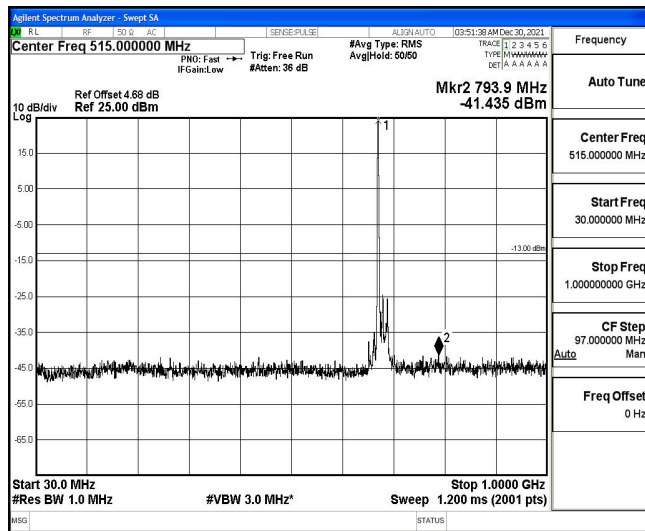

Band71-20MHz-16QAM-133372-1RB#0-Range3:30~1000MHz