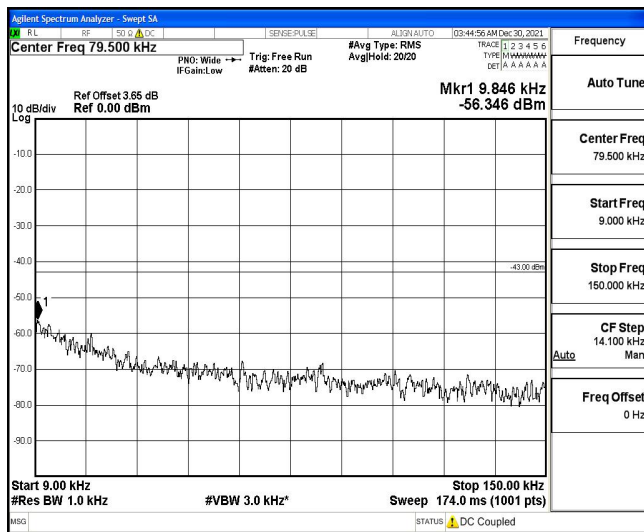

Band71-15MHz-16QAM-133397-1RB#0-Range4:1000~10000MHz

Band71-20MHz-QPSK-133222-1RB#0-Range1:0.009~0.15MHz

Band71-20MHz-QPSK-133222-1RB#0-Range2:0.15~30MHz

Band71-20MHz-QPSK-133222-1RB#0-Range3:30~1000MHz

Band71-20MHz-QPSK-133222-1RB#0-Range4:1000~10000MHz

Band71-20MHz-QPSK-133297-1RB#0-Range1:0.009~0.15MHz

Band71-20MHz-QPSK-133297-1RB#0-Range2:0.15~30MHz

Band71-20MHz-QPSK-133297-1RB#0-Range3:30~1000MHz

Band71-20MHz-QPSK-133297-1RB#0-Range4:1000~10000MHz

Band71-20MHz-QPSK-133372-1RB#0-Range1:0.009~0.15MHz