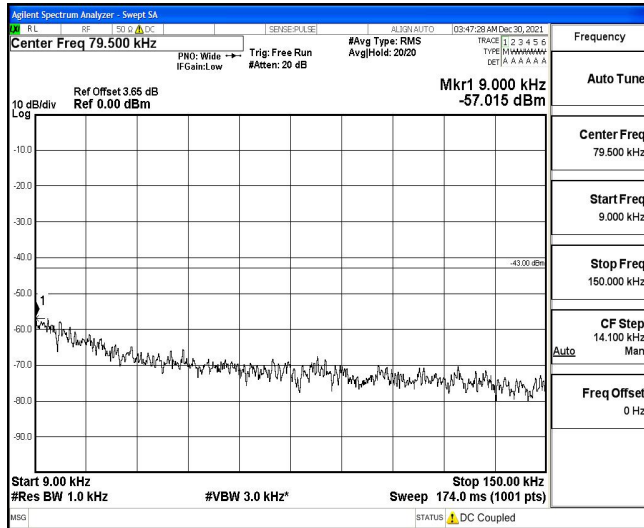

Band71-15MHz-16QAM-133397-1RB#0-Range4:1000~10000MHz

Band71-20MHz-QPSK-133222-1RB#0-Range1:0.009~0.15MHz

Band71-20MHz-QPSK-133222-1RB#0-Range2:0.15~30MHz

Band71-20MHz-QPSK-133222-1RB#0-Range3:30~1000MHz

Band71-20MHz-QPSK-133222-1RB#0-Range4:1000~10000MHz

Band71-20MHz-QPSK-133297-1RB#0-Range1:0.009~0.15MHz

Band71-20MHz-QPSK-133297-1RB#0-Range2:0.15~30MHz

Band71-20MHz-QPSK-133297-1RB#0-Range3:30~1000MHz

Band71-20MHz-QPSK-133297-1RB#0-Range4:1000~10000MHz

Band71-20MHz-QPSK-133372-1RB#0-Range1:0.009~0.15MHz