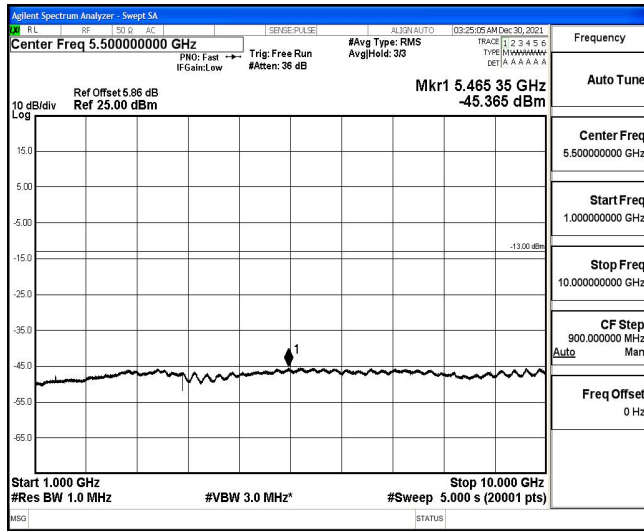

Band71-15MHz-16QAM-133397-1RB#0-Range4:1000~10000MHz

Band71-20MHz-QPSK-133222-1RB#0-Range1:0.009~0.15MHz

Band71-20MHz-QPSK-133222-1RB#0-Range2:0.15~30MHz

Band71-20MHz-QPSK-133222-1RB#0-Range3:30~1000MHz

Band71-20MHz-QPSK-133222-1RB#0-Range4:1000~10000MHz

Band71-20MHz-QPSK-133297-1RB#0-Range1:0.009~0.15MHz

Band71-20MHz-QPSK-133297-1RB#0-Range2:0.15~30MHz

Band71-20MHz-QPSK-133297-1RB#0-Range3:30~1000MHz

Band71-20MHz-QPSK-133297-1RB#0-Range4:1000~10000MHz

Band71-20MHz-QPSK-133372-1RB#0-Range1:0.009~0.15MHz