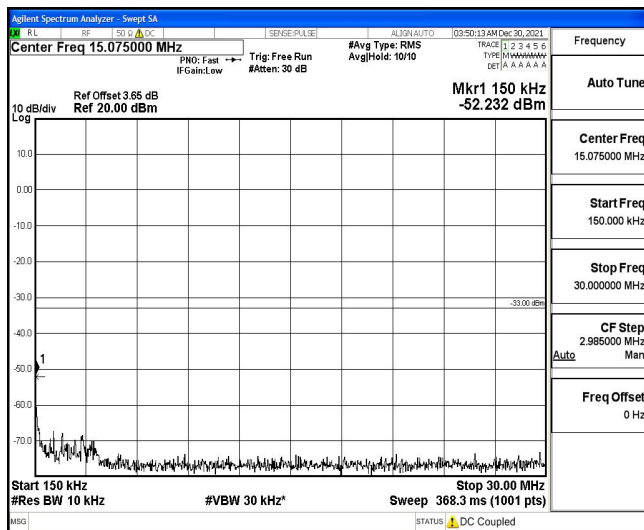

Band71-20MHz-QPSK-133372-1RB#0-Range2:0.15~30MHz