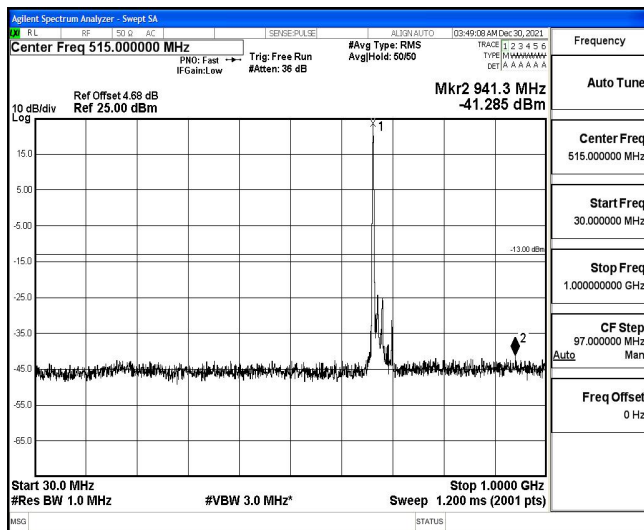

Band71-20MHz-16QAM-133297-1RB#0-Range3:30~1000MHz