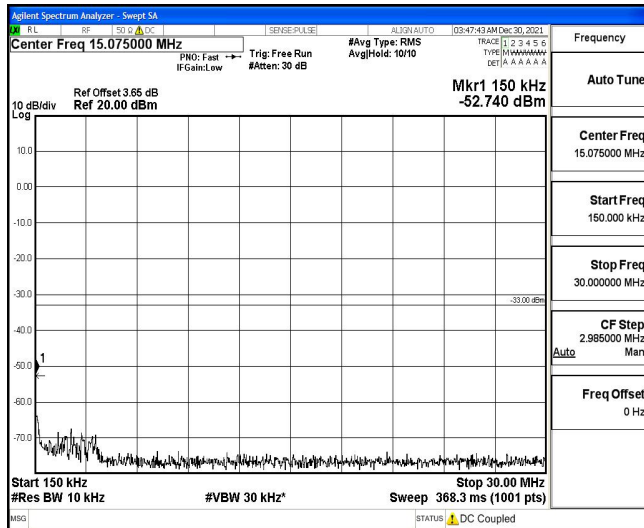

Band71-15MHz-16QAM-133397-1RB#0-Range4:1000~10000MHz

Band71-20MHz-QPSK-133222-1RB#0-Range1:0.009~0.15MHz

Band71-20MHz-QPSK-133222-1RB#0-Range2:0.15~30MHz

Band71-20MHz-QPSK-133222-1RB#0-Range3:30~1000MHz

Band71-20MHz-QPSK-133222-1RB#0-Range4:1000~10000MHz

Band71-20MHz-QPSK-133297-1RB#0-Range1:0.009~0.15MHz

Band71-20MHz-QPSK-133297-1RB#0-Range2:0.15~30MHz

Band71-20MHz-QPSK-133297-1RB#0-Range3:30~1000MHz

Band71-20MHz-QPSK-133297-1RB#0-Range4:1000~10000MHz

Band71-20MHz-QPSK-133372-1RB#0-Range1:0.009~0.15MHz