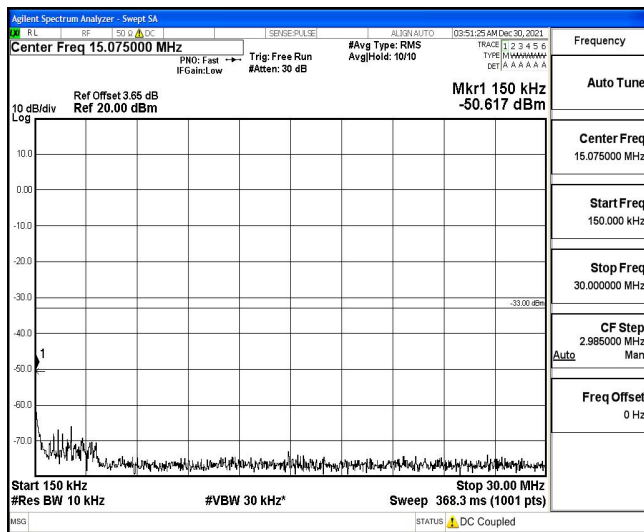

Band71-20MHz-16QAM-133297-1RB#0-Range3:30~1000MHz

Band71-20MHz-16QAM-133297-1RB#0-Range4:1000~10000MHz

Band71-20MHz-16QAM-133372-1RB#0-Range1:0.009~0.15MHz

Band71-20MHz-16QAM-133372-1RB#0-Range2:0.15~30MHz