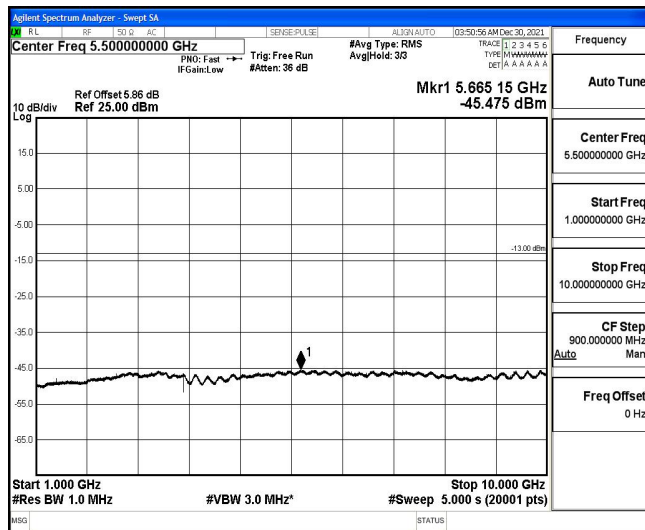

Band71-20MHz-QPSK-133372-1RB#0-Range4:1000~10000MHz