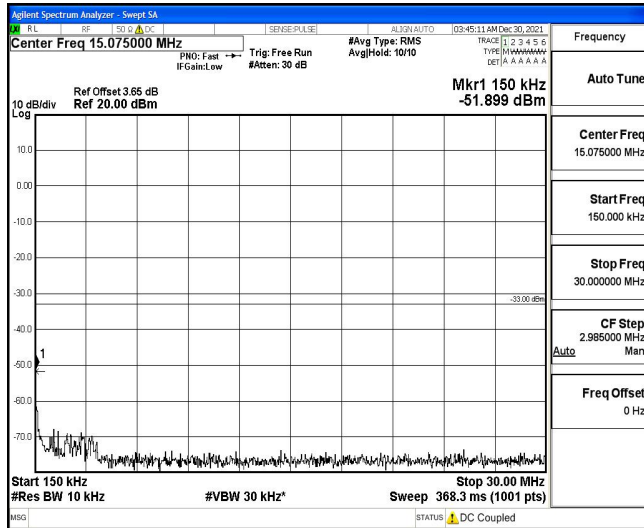

Band71-15MHz-16QAM-133397-1RB#0-Range4:1000~10000MHz

Band71-20MHz-QPSK-133222-1RB#0-Range1:0.009~0.15MHz

Band71-20MHz-QPSK-133222-1RB#0-Range2:0.15~30MHz

Band71-20MHz-QPSK-133222-1RB#0-Range3:30~1000MHz

Band71-20MHz-QPSK-133222-1RB#0-Range4:1000~10000MHz

Band71-20MHz-QPSK-133297-1RB#0-Range1:0.009~0.15MHz

Band71-20MHz-QPSK-133297-1RB#0-Range2:0.15~30MHz

Band71-20MHz-QPSK-133297-1RB#0-Range3:30~1000MHz

Band71-20MHz-QPSK-133297-1RB#0-Range4:1000~10000MHz

Band71-20MHz-QPSK-133372-1RB#0-Range1:0.009~0.15MHz