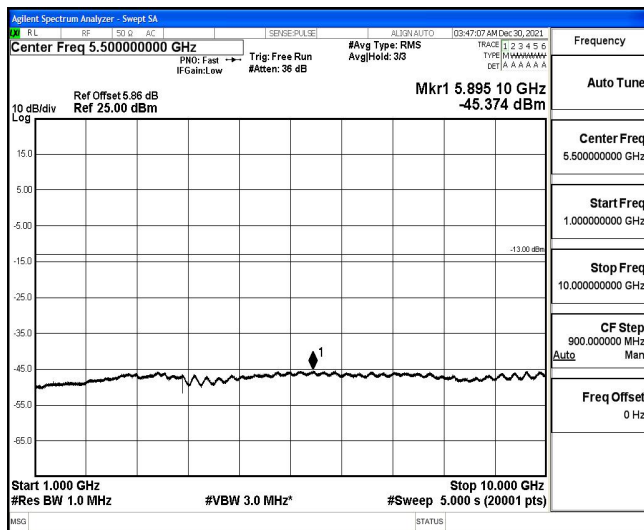

Band71-20MHz-16QAM-133222-1RB#0-Range4:1000~10000MHz