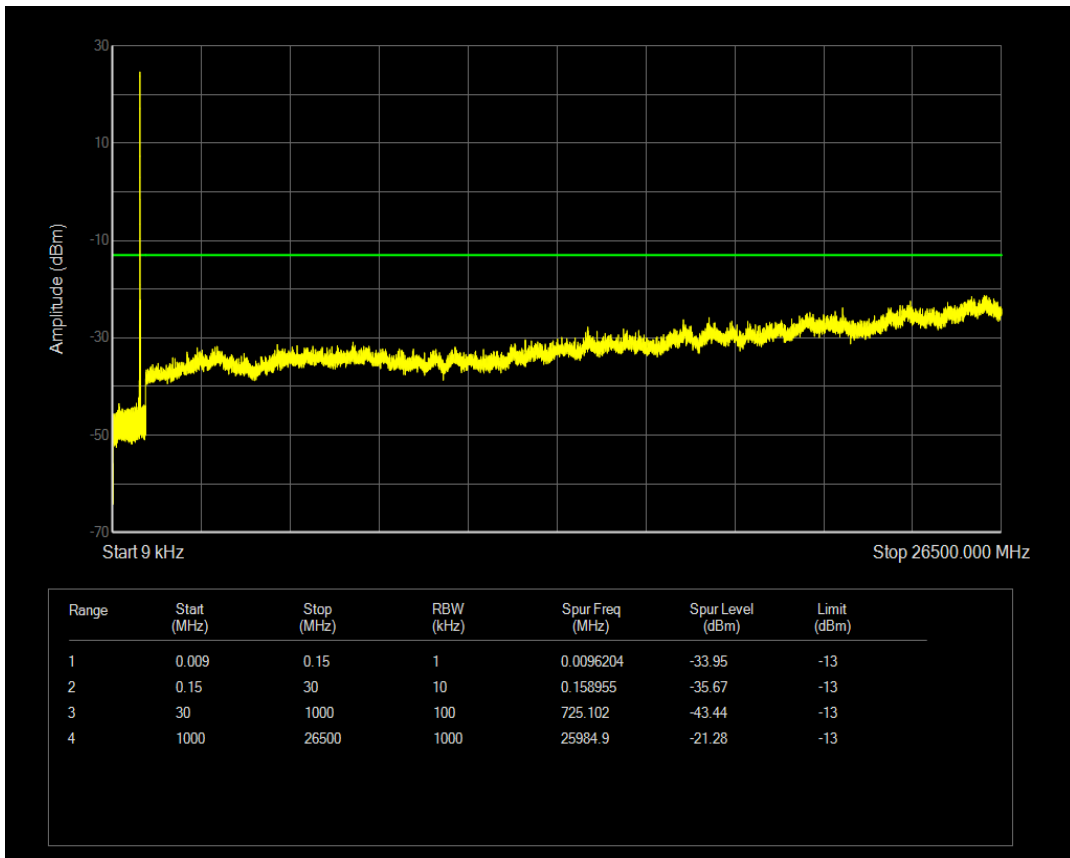

Band5 QPSK BW=10MHz Channel=20450 RB Size=50 Position=#0

Band5 QPSK BW=10MHz Channel=20450 RB Size=1 Position=#0

Band5 QAM16 BW=10MHz Channel=20450 RB Size=1 Position=#0

Band5 QAM16 BW=10MHz Channel=20450 RB Size=50 Position=#0

Band5 QPSK BW=10MHz Channel=20525 RB Size=1 Position=#0

Band5 QPSK BW=10MHz Channel=20525 RB Size=50 Position=#0

Band5 QAM16 BW=10MHz Channel=20525 RB Size=50 Position=#0

Band5 QAM16 BW=10MHz Channel=20525 RB Size=1 Position=#0