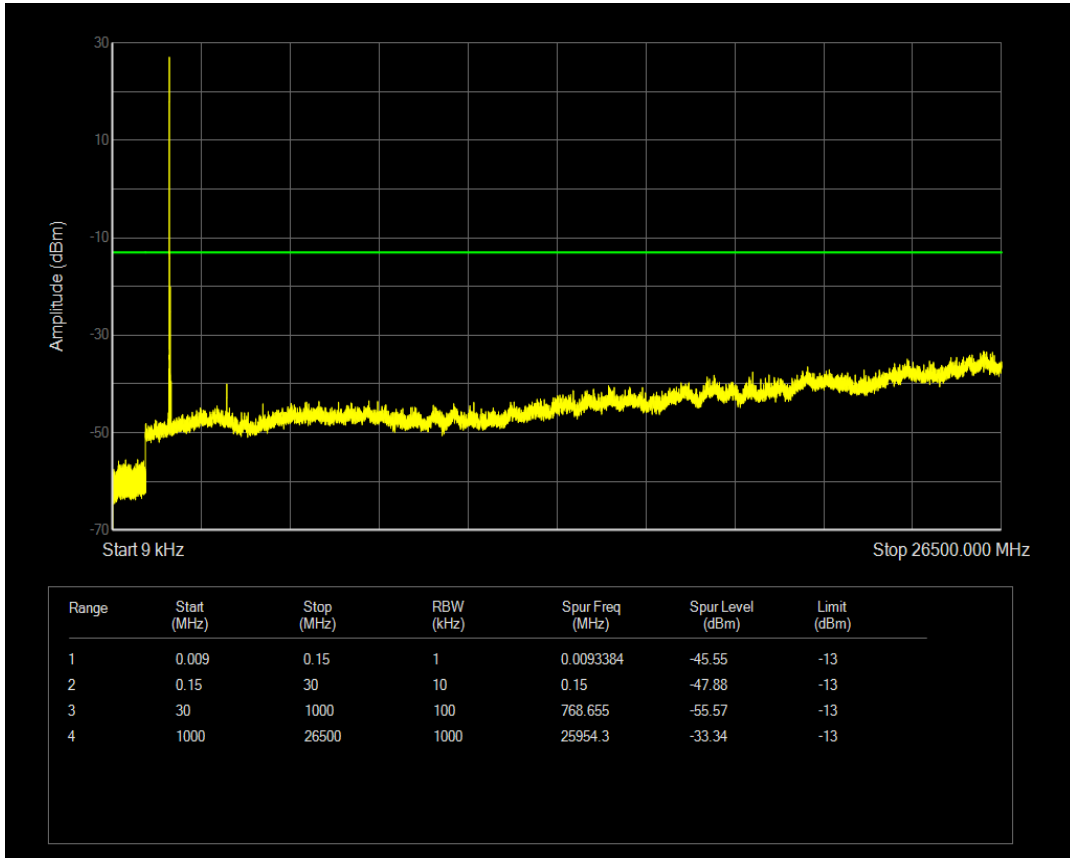

Band66 QPSK BW=10MHz Channel=132622 RB Size=1 Position=#0

Band66 QPSK BW=10MHz Channel=132622 RB Size=50 Position=#0

Band66 QAM16 BW=10MHz Channel=132622 RB Size=1 Position=#0

Band66 QPSK BW=15MHz Channel=132047 RB Size=1 Position=#0