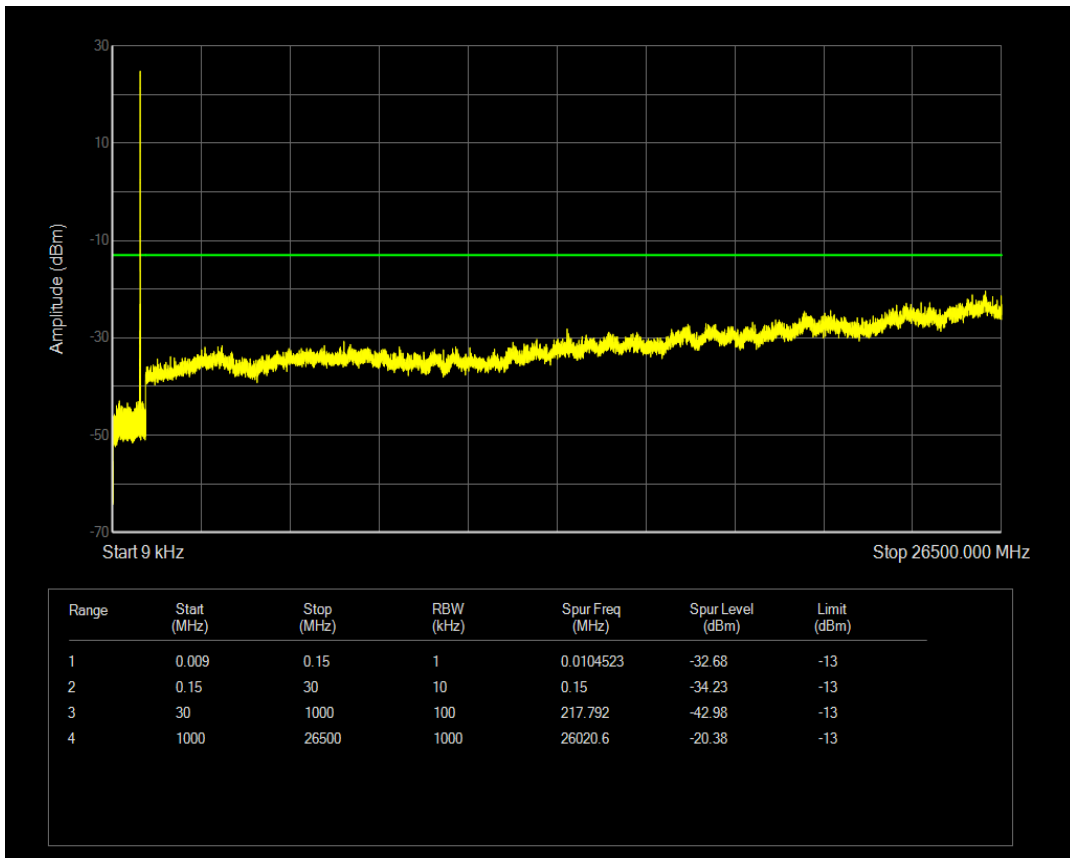

Band5 QPSK BW=10MHz Channel=20525 RB Size=1 Position=#0

Band5 QPSK BW=10MHz Channel=20525 RB Size=50 Position=#0

Band5 QAM16 BW=10MHz Channel=20525 RB Size=50 Position=#0

Band5 QAM16 BW=10MHz Channel=20525 RB Size=1 Position=#0

Band5 QPSK BW=10MHz Channel=20600 RB Size=1 Position=#0

Band5 QPSK BW=10MHz Channel=20600 RB Size=50 Position=#0

Band5 QAM16 BW=10MHz Channel=20600 RB Size=1 Position=#0

Band5 QAM16 BW=10MHz Channel=20600 RB Size=50 Position=#0