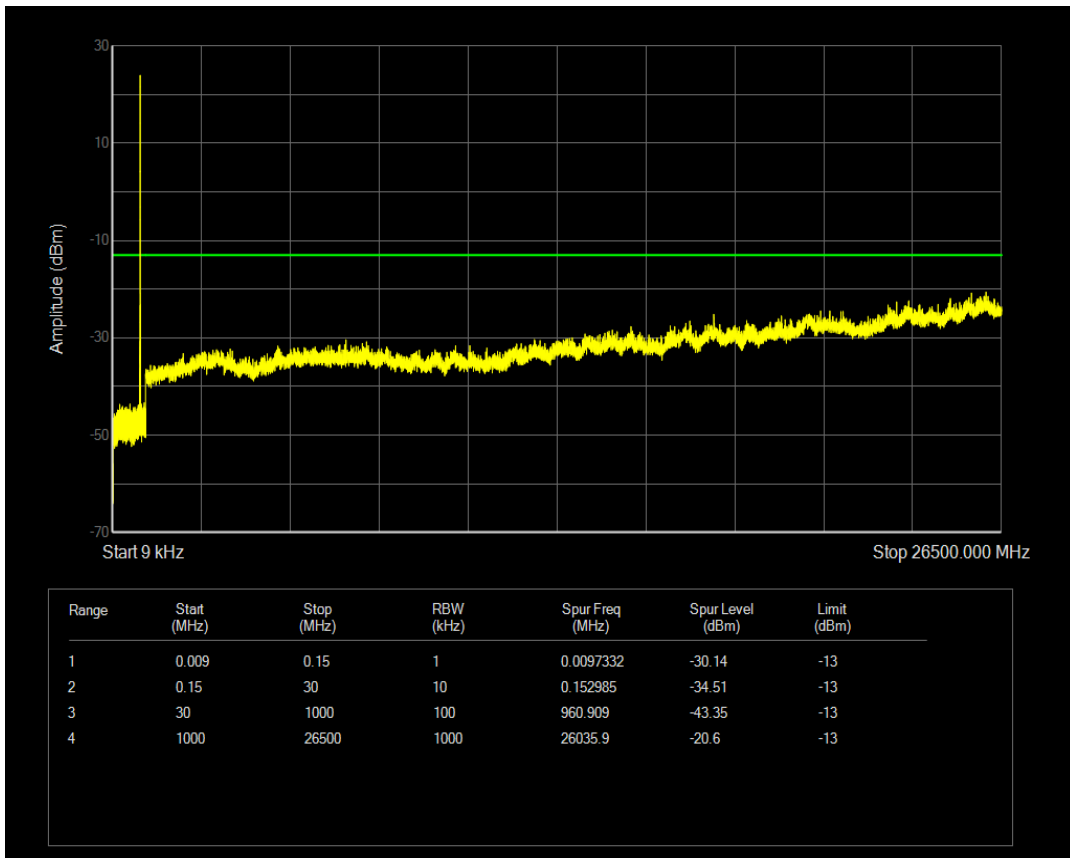

Band5 QPSK BW=10MHz Channel=20525 RB Size=1 Position=#0

Band5 QPSK BW=10MHz Channel=20525 RB Size=50 Position=#0

Band5 QAM16 BW=10MHz Channel=20525 RB Size=50 Position=#0

Band5 QAM16 BW=10MHz Channel=20525 RB Size=1 Position=#0

Band5 QPSK BW=10MHz Channel=20600 RB Size=1 Position=#0

Band5 QPSK BW=10MHz Channel=20600 RB Size=50 Position=#0

Band5 QAM16 BW=10MHz Channel=20600 RB Size=1 Position=#0

Band5 QAM16 BW=10MHz Channel=20600 RB Size=50 Position=#0