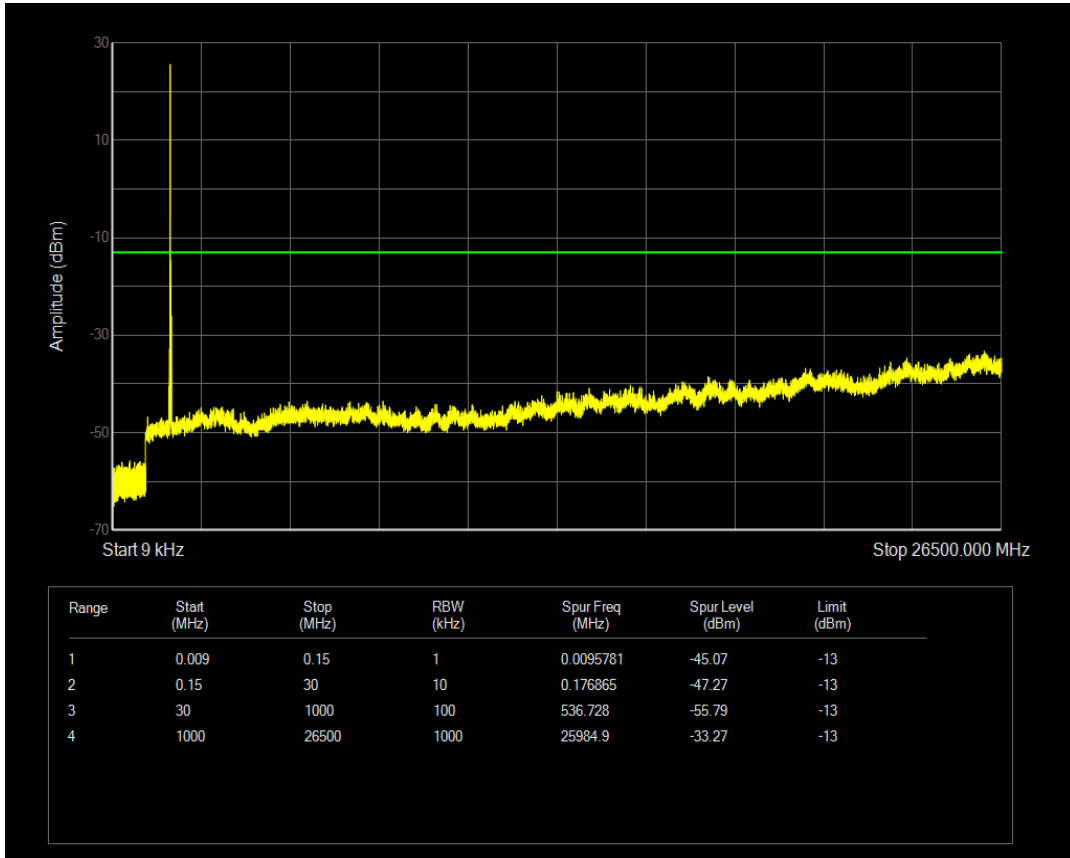

Band66 QPSK BW=20MHz Channel=132072 RB Size=1 Position=#0

Band66 QPSK BW=20MHz Channel=132072 RB Size=100 Position=#0

Band66 QAM16 BW=20MHz Channel=132072 RB Size=1 Position=#0

Band66 QAM16 BW=20MHz Channel=132072 RB Size=100 Position=#0

Band66 QPSK BW=20MHz Channel=132322 RB Size=100 Position=#0

Band66 QPSK BW=20MHz Channel=132322 RB Size=1 Position=#0

Band66 QAM16 BW=20MHz Channel=132322 RB Size=1 Position=#0

Band66 QAM16 BW=20MHz Channel=132322 RB Size=100 Position=#0