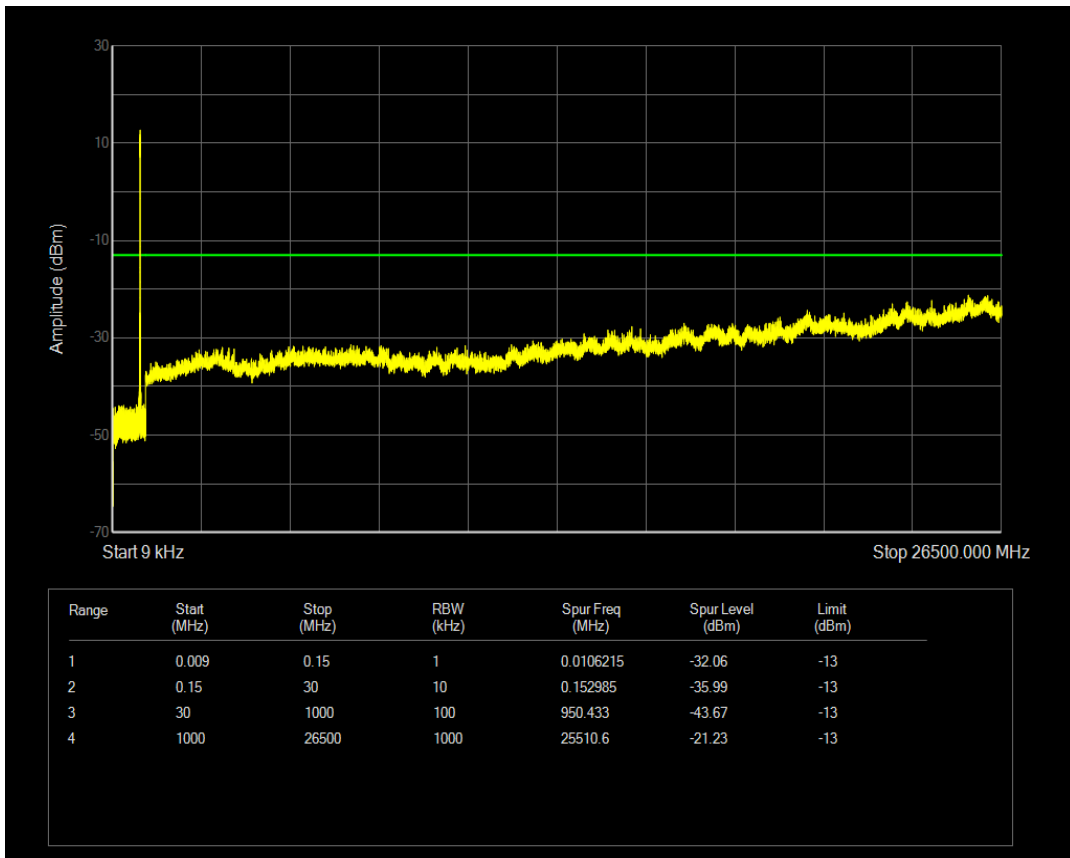

Band5 QPSK BW=10MHz Channel=20450 RB Size=50 Position=#0

Band5 QPSK BW=10MHz Channel=20450 RB Size=1 Position=#0

Band5 QAM16 BW=10MHz Channel=20450 RB Size=1 Position=#0

Band5 QAM16 BW=10MHz Channel=20450 RB Size=50 Position=#0

Band5 QPSK BW=10MHz Channel=20525 RB Size=1 Position=#0

Band5 QPSK BW=10MHz Channel=20525 RB Size=50 Position=#0

Band5 QAM16 BW=10MHz Channel=20525 RB Size=50 Position=#0

Band5 QAM16 BW=10MHz Channel=20525 RB Size=1 Position=#0