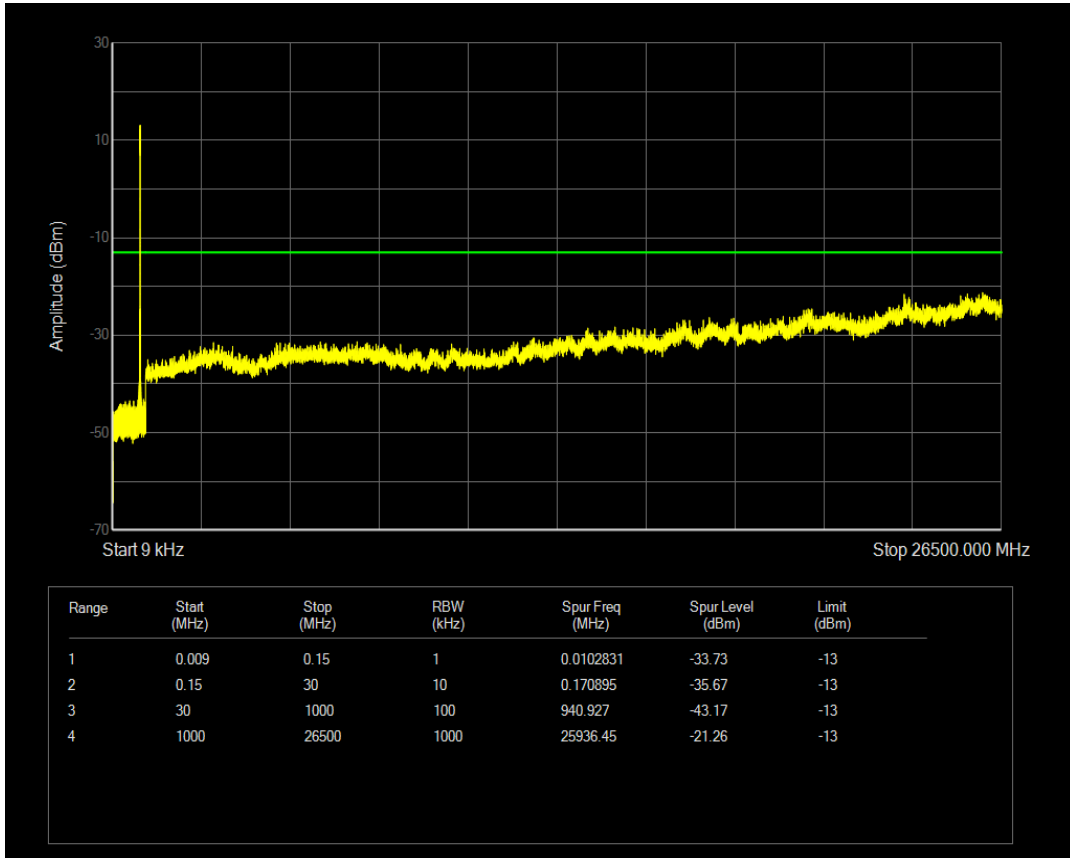

Band5 QPSK BW=10MHz Channel=20450 RB Size=50 Position=#0

Band5 QPSK BW=10MHz Channel=20450 RB Size=1 Position=#0

Band5 QAM16 BW=10MHz Channel=20450 RB Size=1 Position=#0

Band5 QAM16 BW=10MHz Channel=20450 RB Size=50 Position=#0

Band5 QPSK BW=10MHz Channel=20525 RB Size=1 Position=#0

Band5 QPSK BW=10MHz Channel=20525 RB Size=50 Position=#0

Band5 QAM16 BW=10MHz Channel=20525 RB Size=50 Position=#0

Band5 QAM16 BW=10MHz Channel=20525 RB Size=1 Position=#0