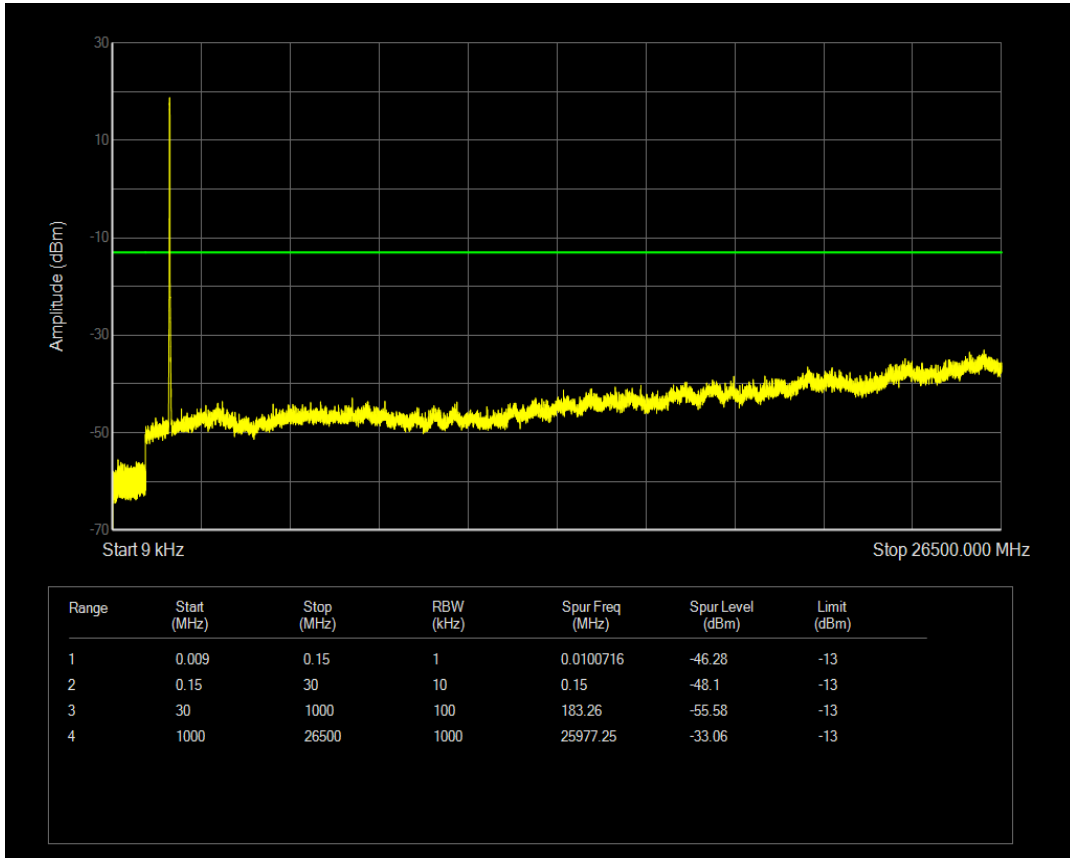

Band66 QPSK BW=20MHz Channel=132072 RB Size=1 Position=#0

Band66 QPSK BW=20MHz Channel=132072 RB Size=100 Position=#0

Band66 QAM16 BW=20MHz Channel=132072 RB Size=1 Position=#0

Band66 QAM16 BW=20MHz Channel=132072 RB Size=100 Position=#0

Band66 QPSK BW=20MHz Channel=132322 RB Size=100 Position=#0

Band66 QPSK BW=20MHz Channel=132322 RB Size=1 Position=#0

Band66 QAM16 BW=20MHz Channel=132322 RB Size=1 Position=#0

Band66 QAM16 BW=20MHz Channel=132322 RB Size=100 Position=#0