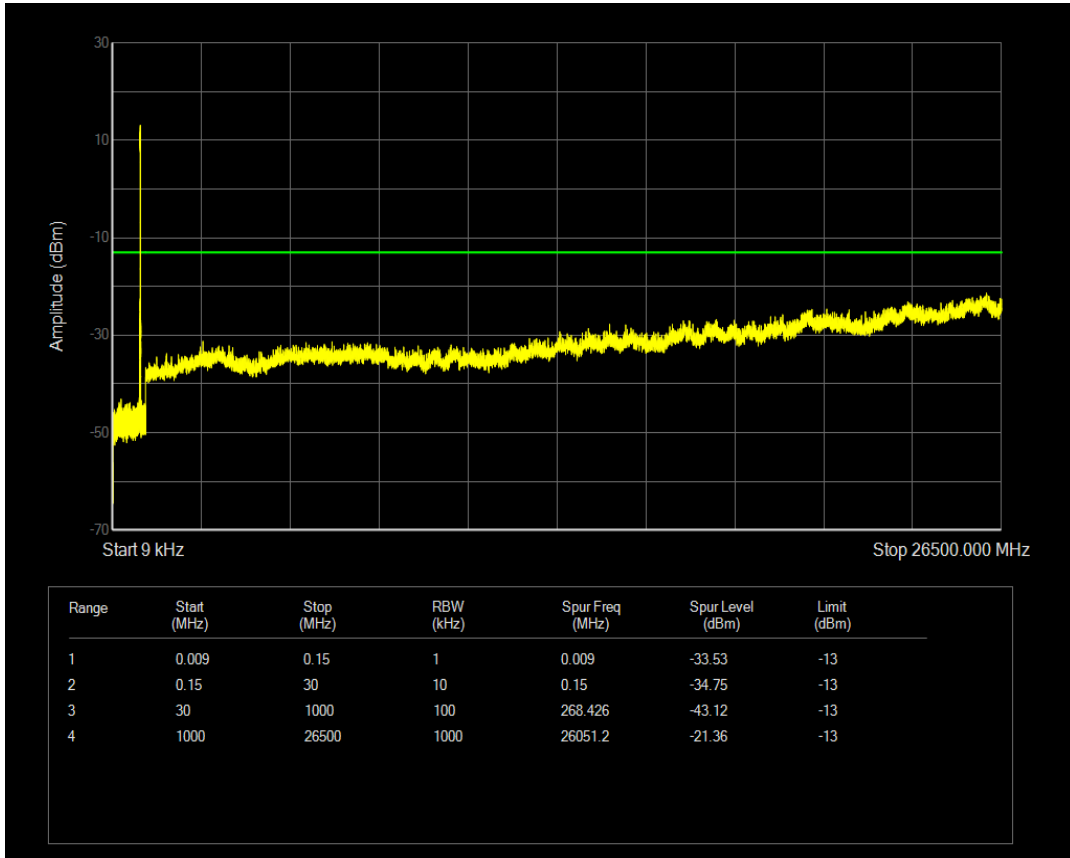

Band5 QPSK BW=10MHz Channel=20525 RB Size=1 Position=#0

Band5 QPSK BW=10MHz Channel=20525 RB Size=50 Position=#0

Band5 QAM16 BW=10MHz Channel=20525 RB Size=50 Position=#0

Band5 QAM16 BW=10MHz Channel=20525 RB Size=1 Position=#0

Band5 QPSK BW=10MHz Channel=20600 RB Size=1 Position=#0

Band5 QPSK BW=10MHz Channel=20600 RB Size=50 Position=#0

Band5 QAM16 BW=10MHz Channel=20600 RB Size=1 Position=#0

Band5 QAM16 BW=10MHz Channel=20600 RB Size=50 Position=#0