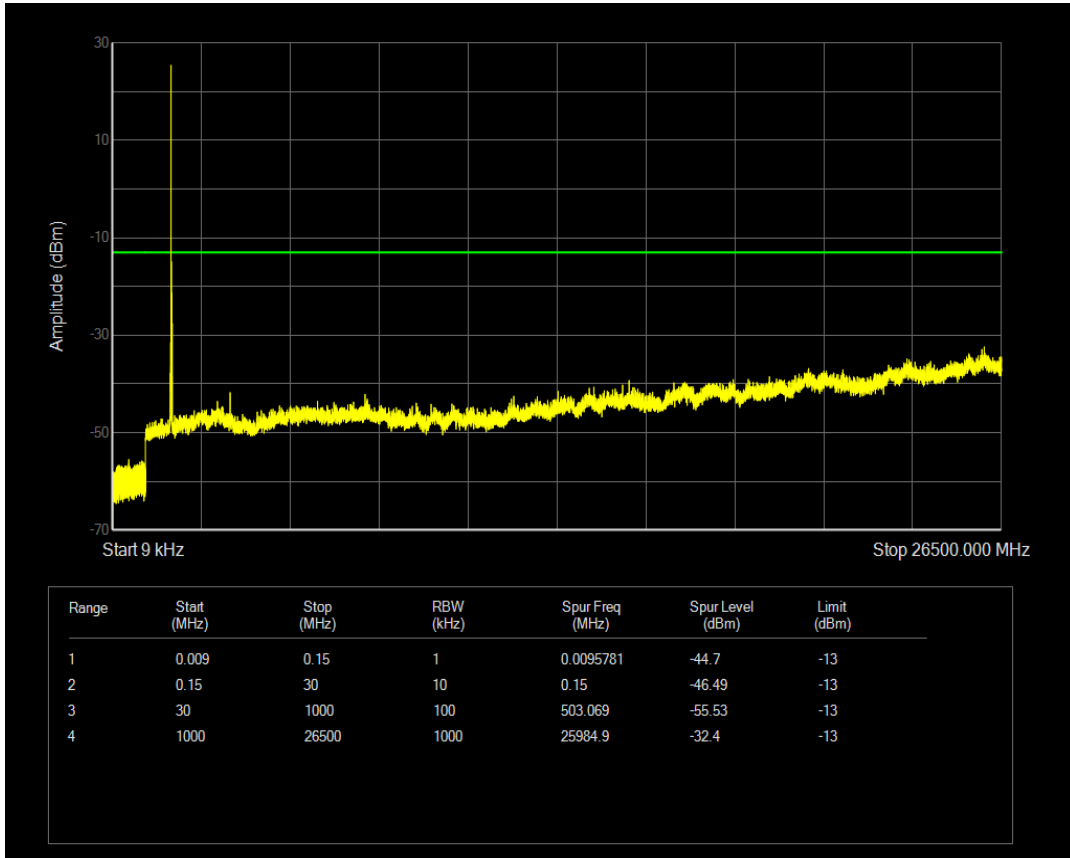

Band66 QPSK BW=20MHz Channel=132322 RB Size=100 Position=#0

Band66 QPSK BW=20MHz Channel=132322 RB Size=1 Position=#0

Band66 QAM16 BW=20MHz Channel=132322 RB Size=1 Position=#0

Band66 QAM16 BW=20MHz Channel=132322 RB Size=100 Position=#0

Band66 QPSK BW=20MHz Channel=132572 RB Size=1 Position=#0

Band66 QAM16 BW=20MHz Channel=132572 RB Size=1 Position=#0

Band66 QPSK BW=20MHz Channel=132572 RB Size=100 Position=#0

Band66 QAM16 BW=20MHz Channel=132572 RB Size=100 Position=#0