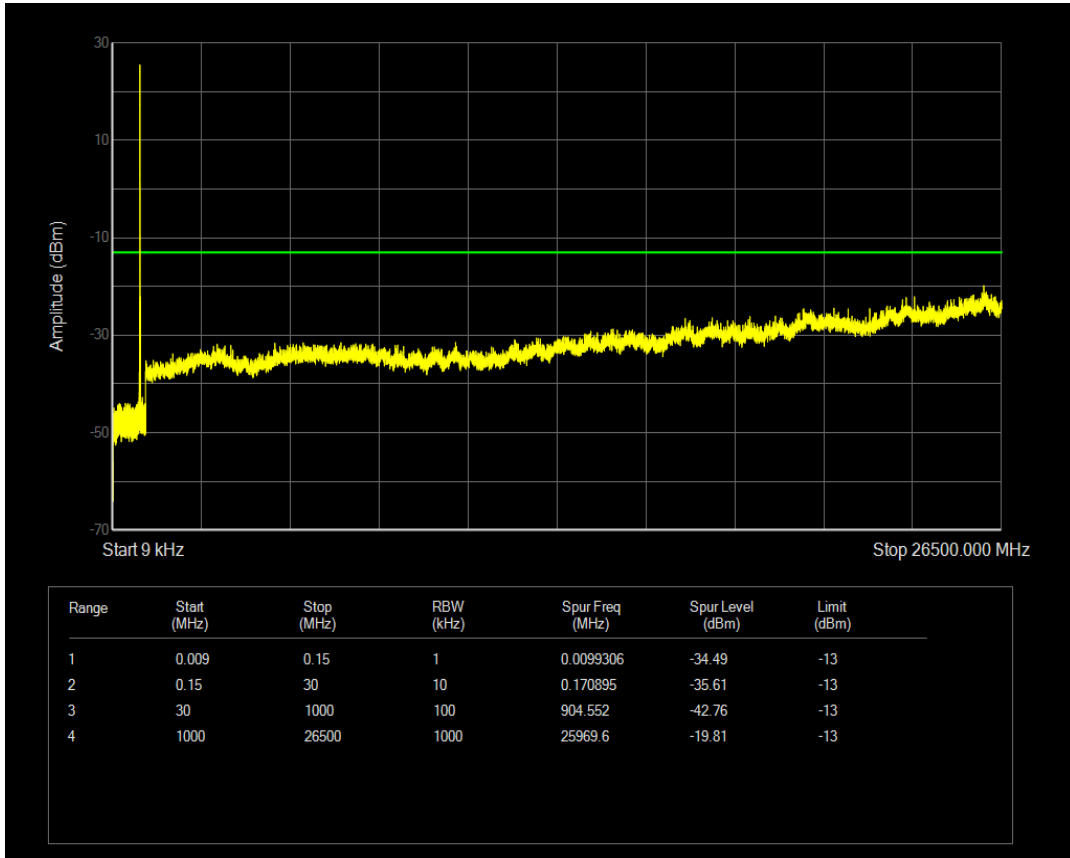

Band5 QPSK BW=10MHz Channel=20525 RB Size=1 Position=#0

Band5 QPSK BW=10MHz Channel=20525 RB Size=50 Position=#0

Band5 QAM16 BW=10MHz Channel=20525 RB Size=50 Position=#0

Band5 QAM16 BW=10MHz Channel=20525 RB Size=1 Position=#0

Band5 QPSK BW=10MHz Channel=20600 RB Size=1 Position=#0

Band5 QPSK BW=10MHz Channel=20600 RB Size=50 Position=#0

Band5 QAM16 BW=10MHz Channel=20600 RB Size=1 Position=#0

Band5 QAM16 BW=10MHz Channel=20600 RB Size=50 Position=#0