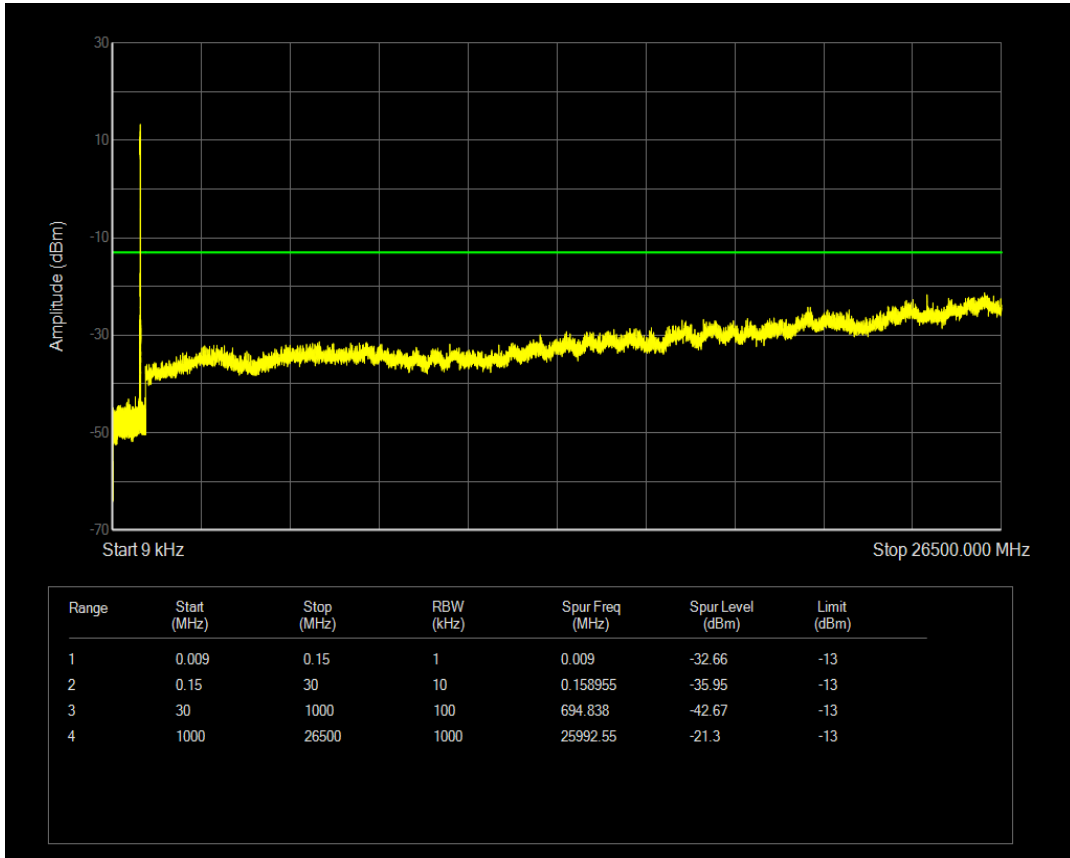

Band5 QPSK BW=10MHz Channel=20600 RB Size=1 Position=#0

Band5 QPSK BW=10MHz Channel=20600 RB Size=50 Position=#0

Band5 QAM16 BW=10MHz Channel=20600 RB Size=1 Position=#0

Band5 QAM16 BW=10MHz Channel=20600 RB Size=50 Position=#0