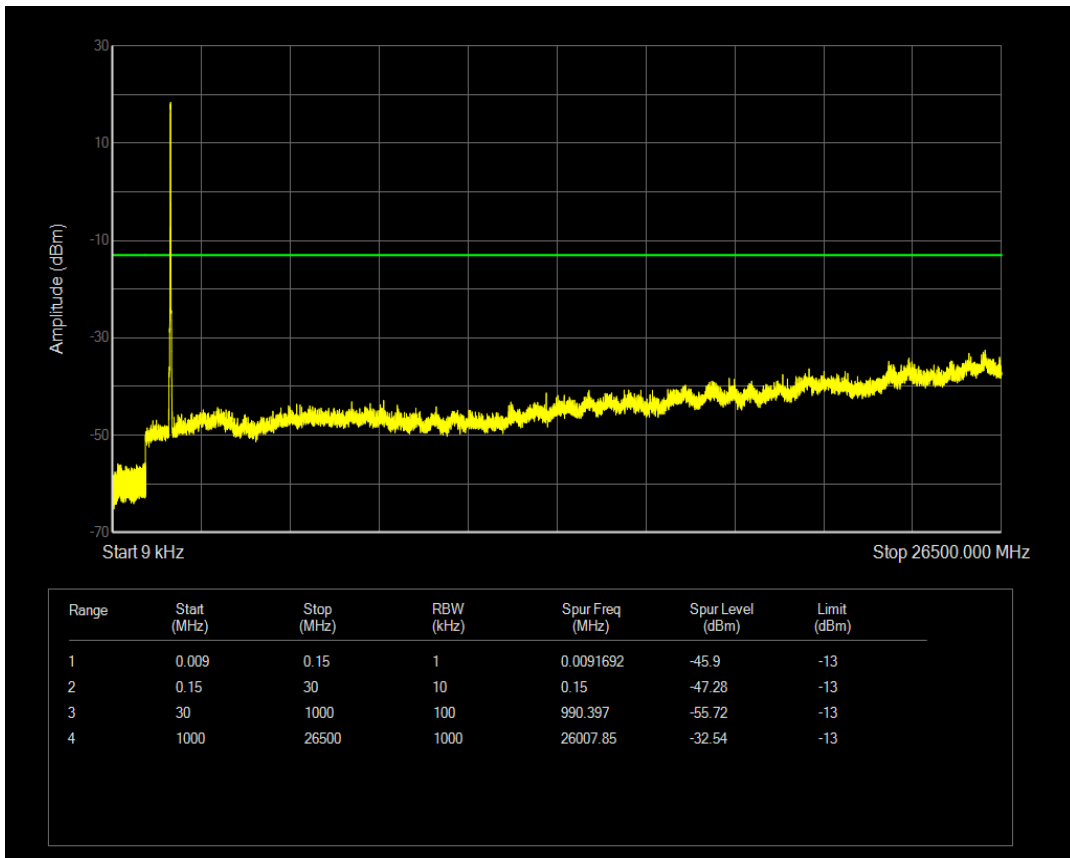

Band66 QPSK BW=20MHz Channel=132322 RB Size=100 Position=#0

Band66 QPSK BW=20MHz Channel=132322 RB Size=1 Position=#0