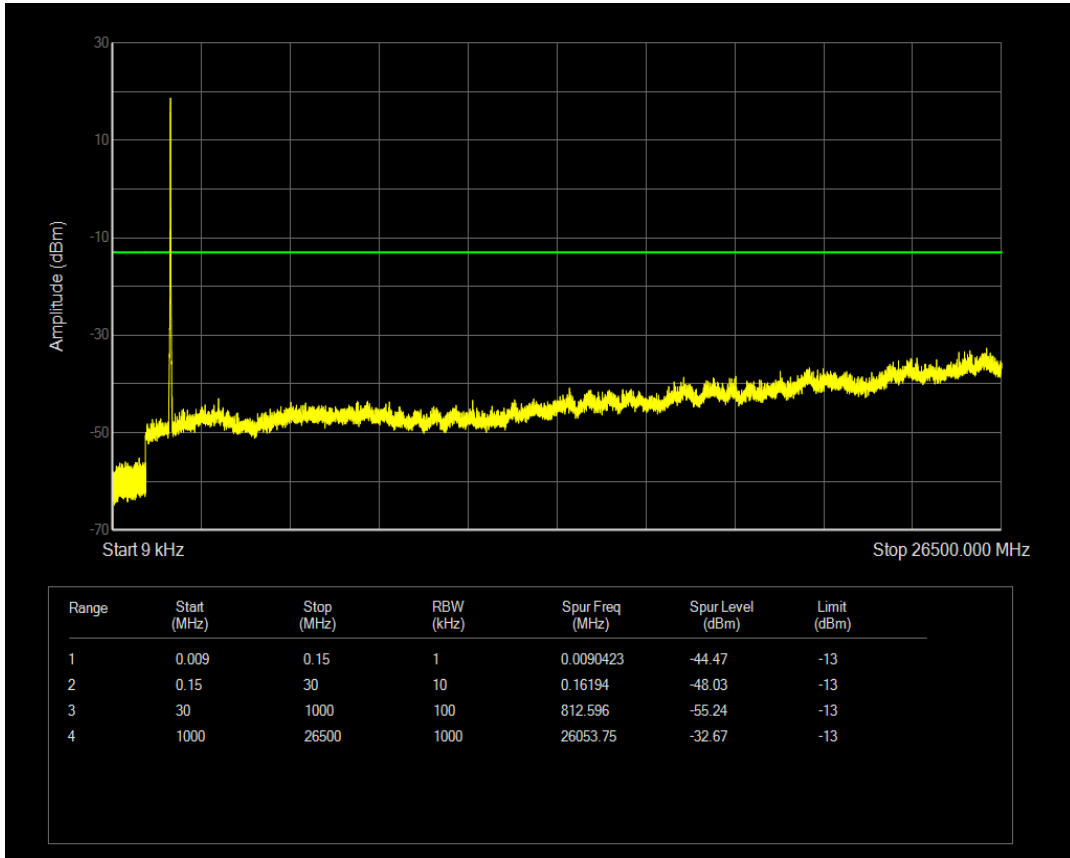

Band66 QPSK BW=20MHz Channel=132322 RB Size=100 Position=#0

Band66 QPSK BW=20MHz Channel=132322 RB Size=1 Position=#0

Band66 QAM16 BW=20MHz Channel=132322 RB Size=1 Position=#0

Band66 QAM16 BW=20MHz Channel=132322 RB Size=100 Position=#0

Band66 QPSK BW=20MHz Channel=132572 RB Size=1 Position=#0

Band66 QAM16 BW=20MHz Channel=132572 RB Size=1 Position=#0

Band66 QPSK BW=20MHz Channel=132572 RB Size=100 Position=#0

Band66 QAM16 BW=20MHz Channel=132572 RB Size=100 Position=#0