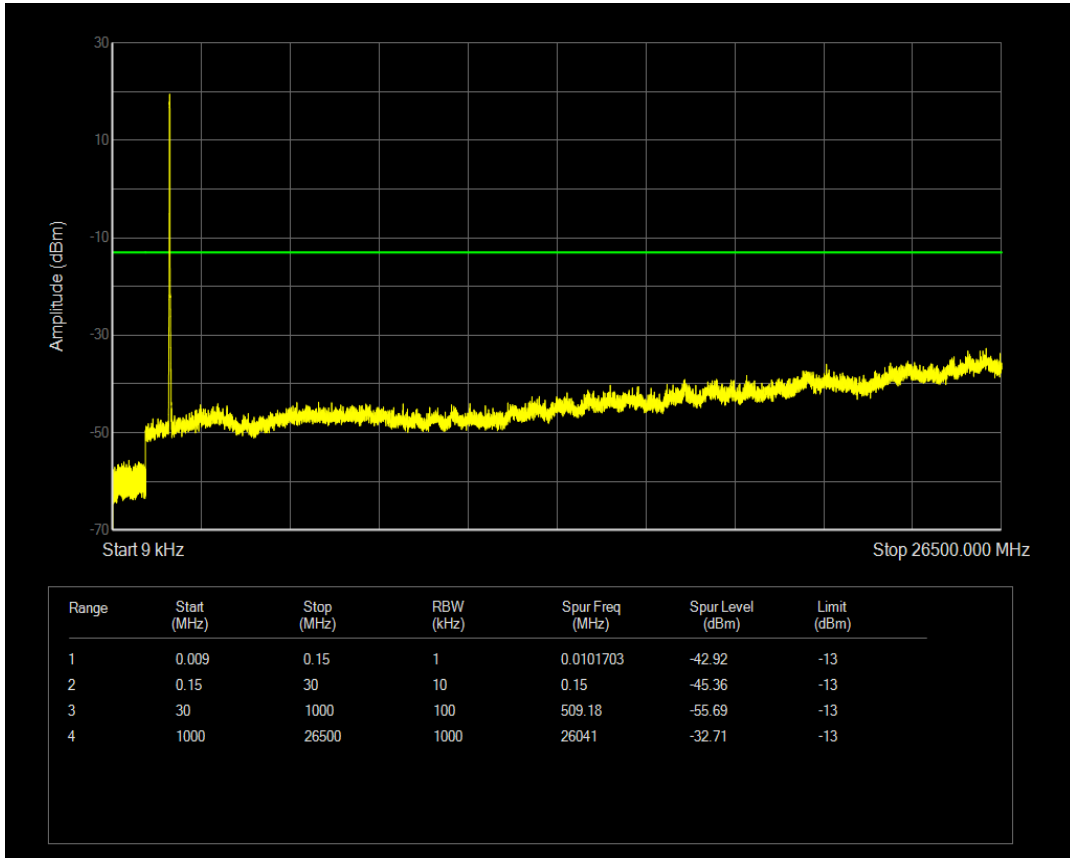

Band66 QPSK BW=15MHz Channel=132597 RB Size=1 Position=#0

Band66 QPSK BW=15MHz Channel=132597 RB Size=75 Position=#0

Band66 QAM16 BW=15MHz Channel=132597 RB Size=1 Position=#0

Band66 QAM16 BW=15MHz Channel=132597 RB Size=75 Position=#0

Band66 QPSK BW=20MHz Channel=132072 RB Size=1 Position=#0

Band66 QPSK BW=20MHz Channel=132072 RB Size=100 Position=#0

Band66 QAM16 BW=20MHz Channel=132072 RB Size=1 Position=#0

Band66 QAM16 BW=20MHz Channel=132072 RB Size=100 Position=#0