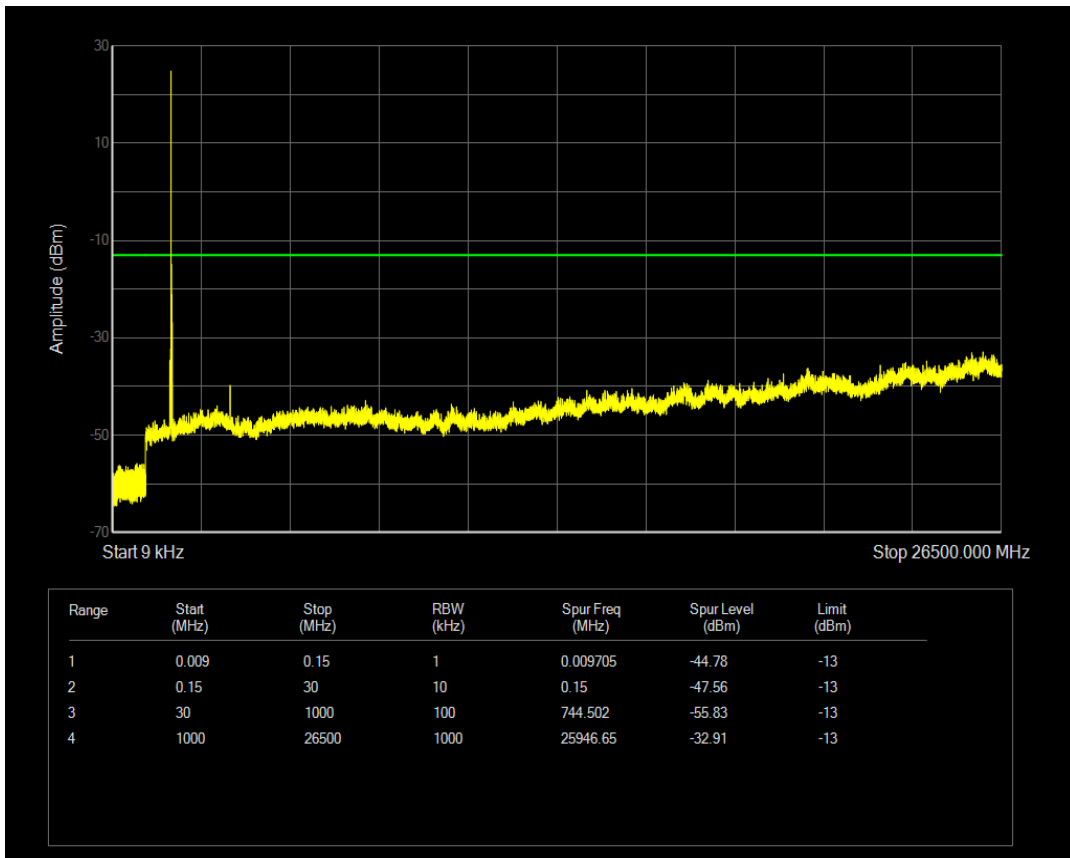

Band66 QPSK BW=20MHz Channel=132322 RB Size=100 Position=#0

Band66 QPSK BW=20MHz Channel=132322 RB Size=1 Position=#0

Band66 QAM16 BW=20MHz Channel=132322 RB Size=1 Position=#0

Band66 QAM16 BW=20MHz Channel=132322 RB Size=100 Position=#0

Band66 QPSK BW=20MHz Channel=132572 RB Size=1 Position=#0

Band66 QAM16 BW=20MHz Channel=132572 RB Size=1 Position=#0

Band66 QPSK BW=20MHz Channel=132572 RB Size=100 Position=#0

Band66 QAM16 BW=20MHz Channel=132572 RB Size=100 Position=#0