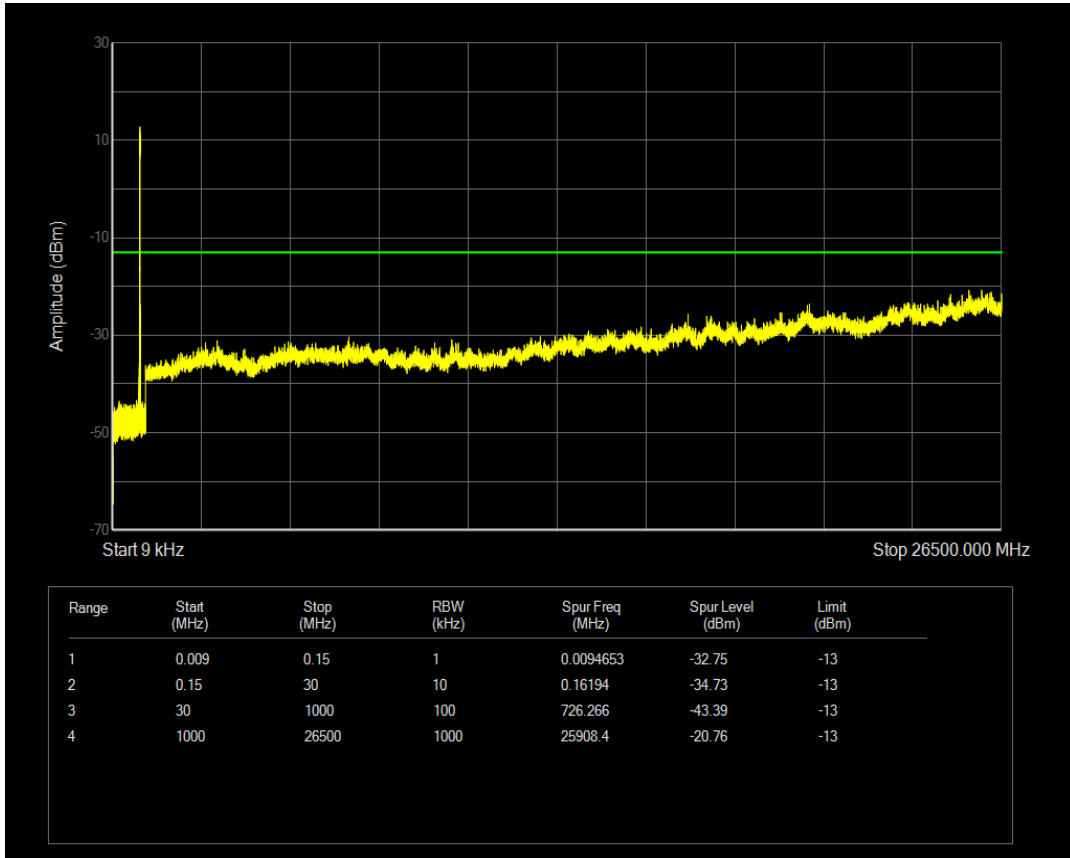

Band5 QPSK BW=10MHz Channel=20450 RB Size=50 Position=#0

Band5 QPSK BW=10MHz Channel=20450 RB Size=1 Position=#0

Band5 QAM16 BW=10MHz Channel=20450 RB Size=1 Position=#0

Band5 QAM16 BW=10MHz Channel=20450 RB Size=50 Position=#0

Band5 QPSK BW=10MHz Channel=20525 RB Size=1 Position=#0

Band5 QPSK BW=10MHz Channel=20525 RB Size=50 Position=#0

Band5 QAM16 BW=10MHz Channel=20525 RB Size=50 Position=#0

Band5 QAM16 BW=10MHz Channel=20525 RB Size=1 Position=#0