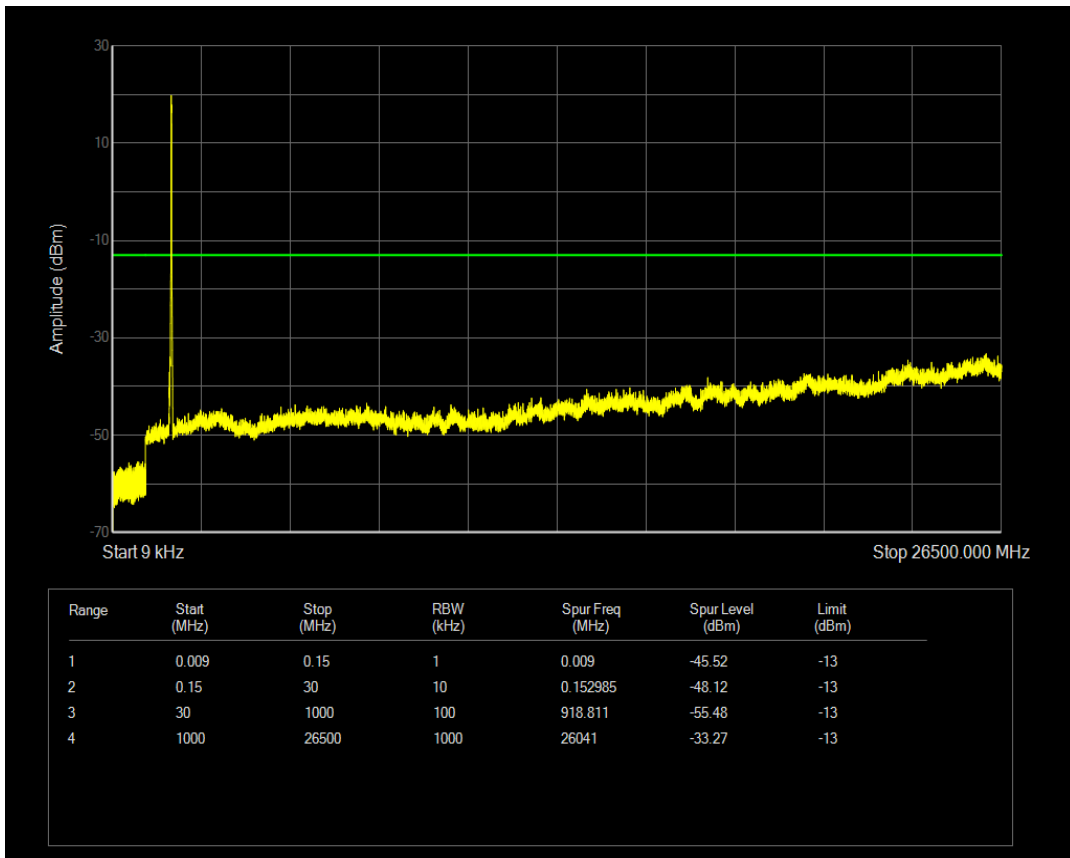

Band66 QPSK BW=20MHz Channel=132322 RB Size=100 Position=#0

Band66 QPSK BW=20MHz Channel=132322 RB Size=1 Position=#0

Band66 QAM16 BW=20MHz Channel=132322 RB Size=1 Position=#0

Band66 QAM16 BW=20MHz Channel=132322 RB Size=100 Position=#0

Band66 QPSK BW=20MHz Channel=132572 RB Size=1 Position=#0

Band66 QAM16 BW=20MHz Channel=132572 RB Size=1 Position=#0

Band66 QPSK BW=20MHz Channel=132572 RB Size=100 Position=#0

Band66 QAM16 BW=20MHz Channel=132572 RB Size=100 Position=#0