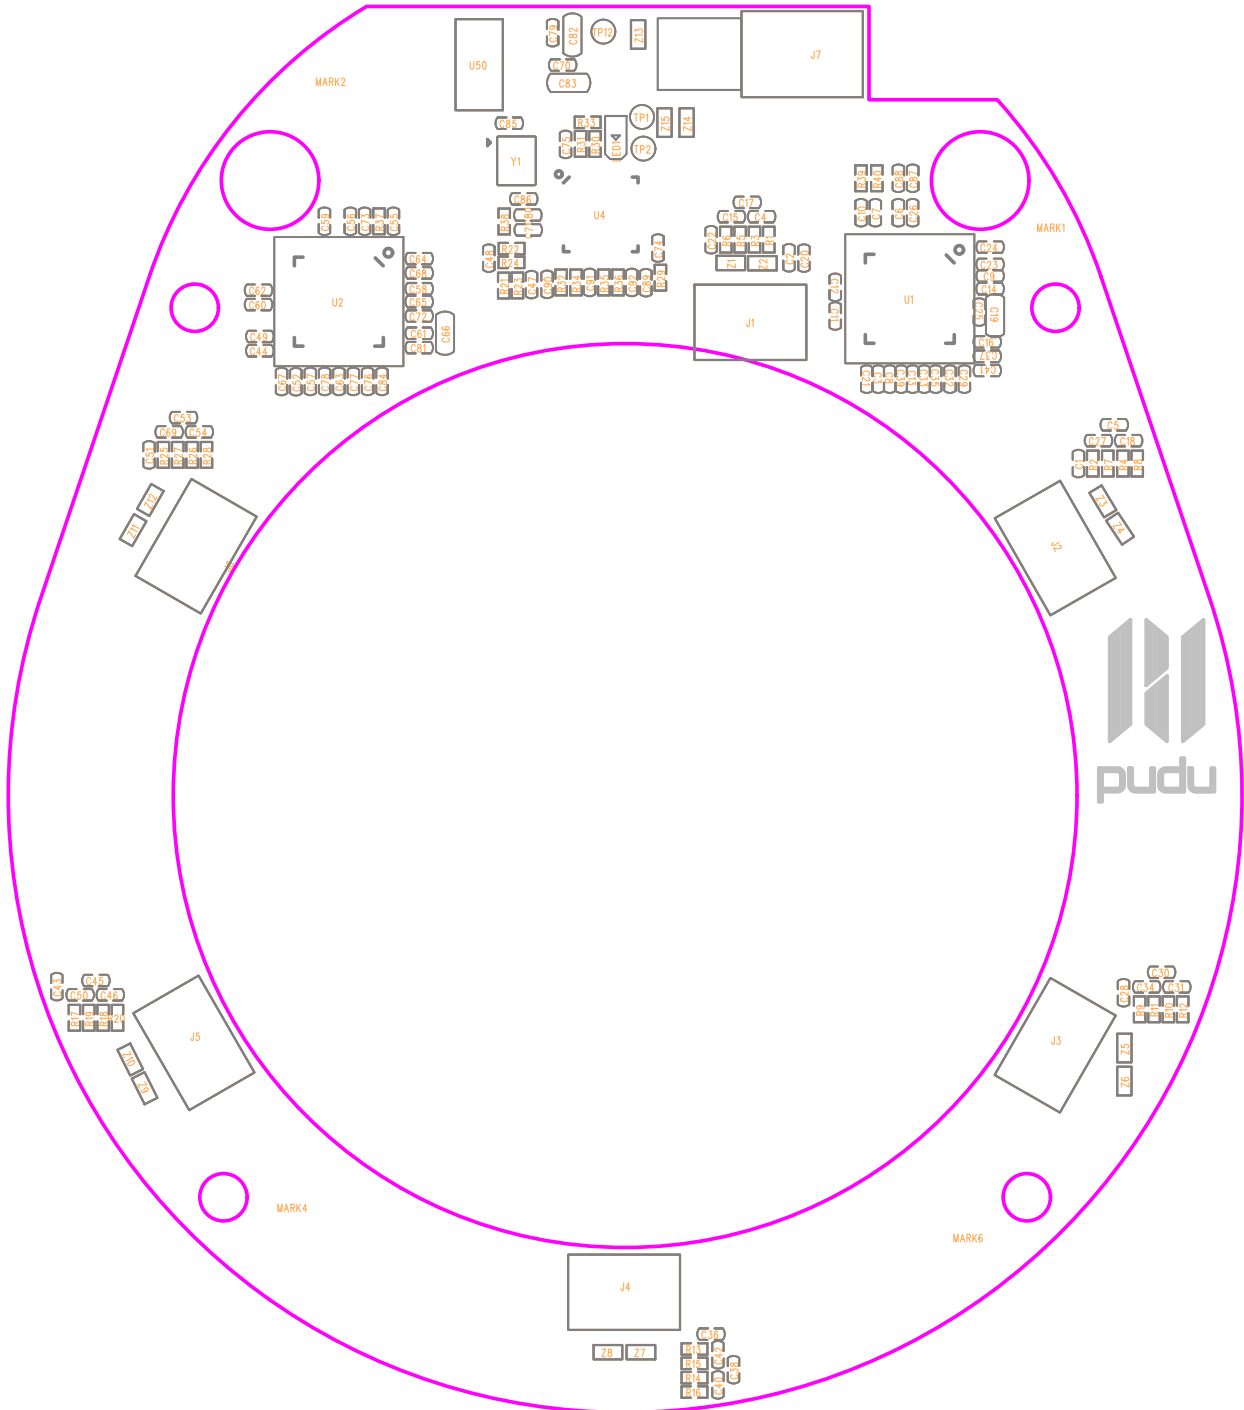

CNI

112.4mm

140.0mm

拼板参考