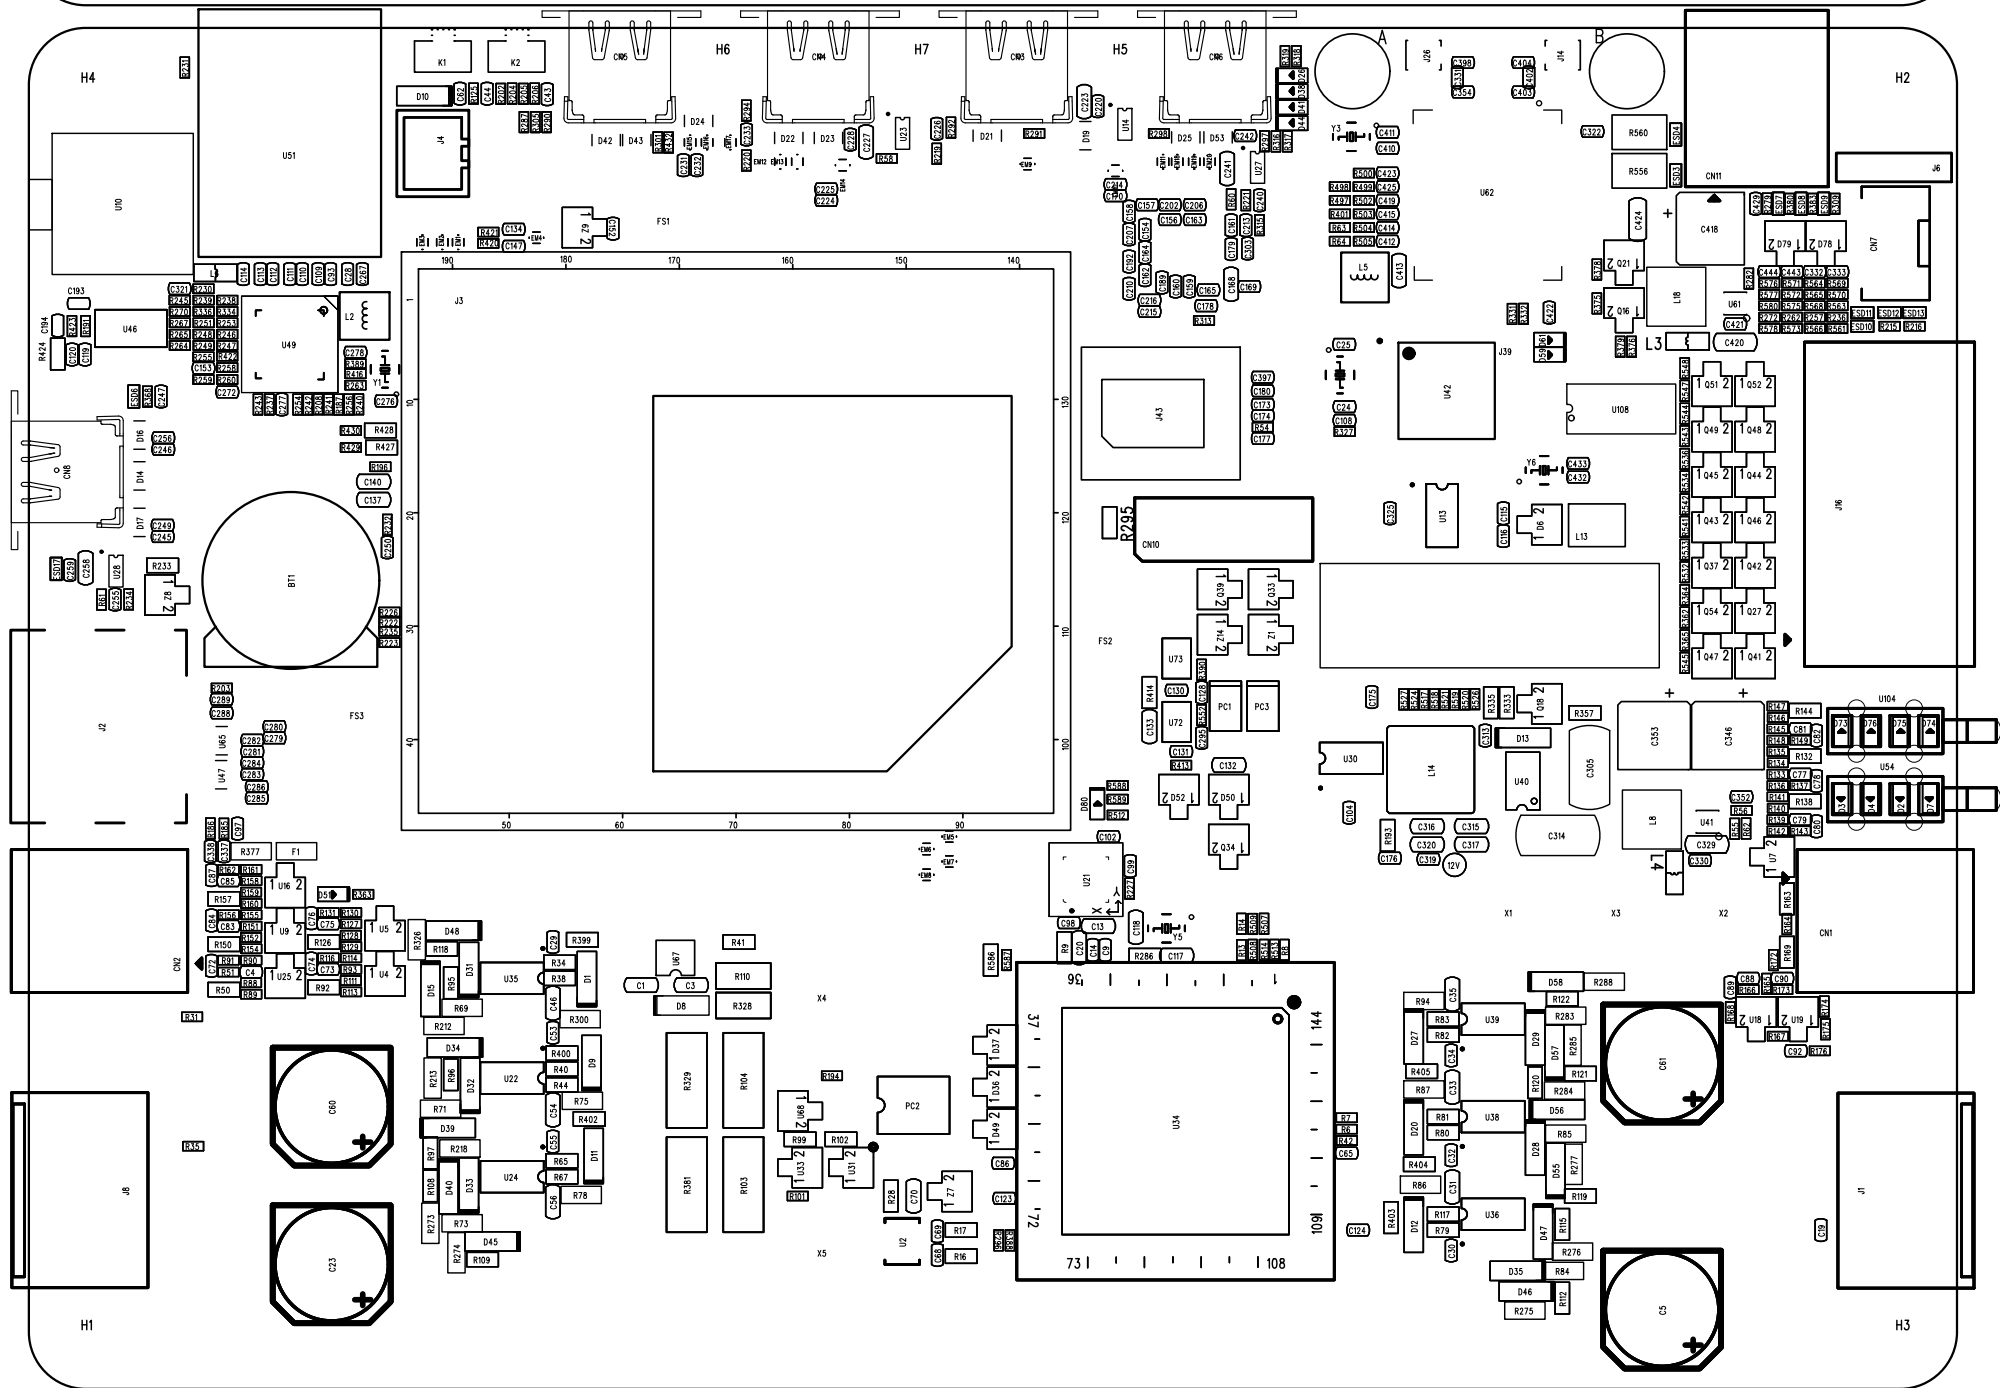

CNI

112.4mm

140.0mm

拼板参考