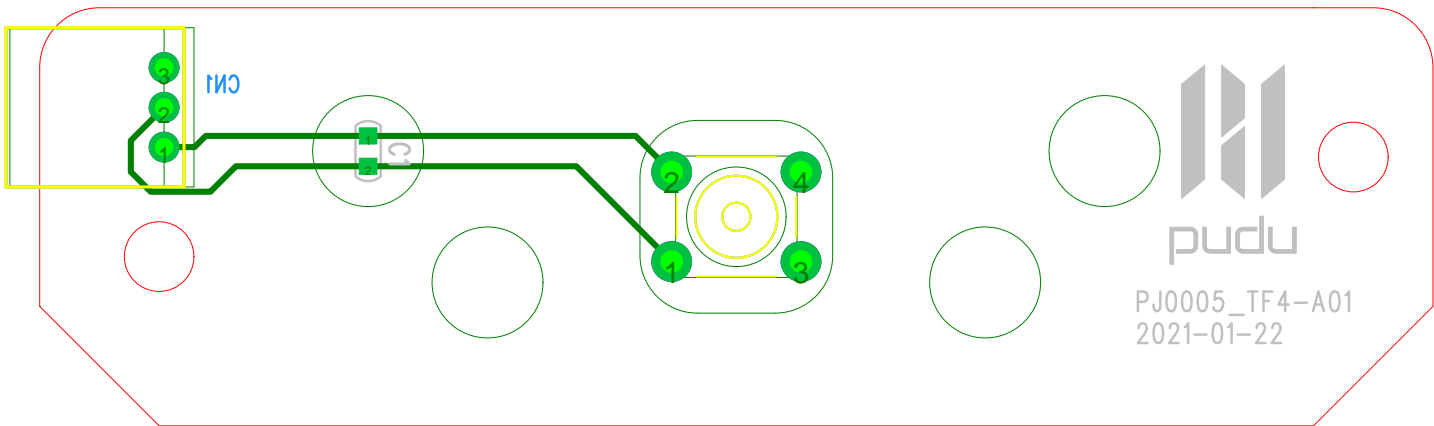

CNI

112.4mm

140.0mm

拼板参考