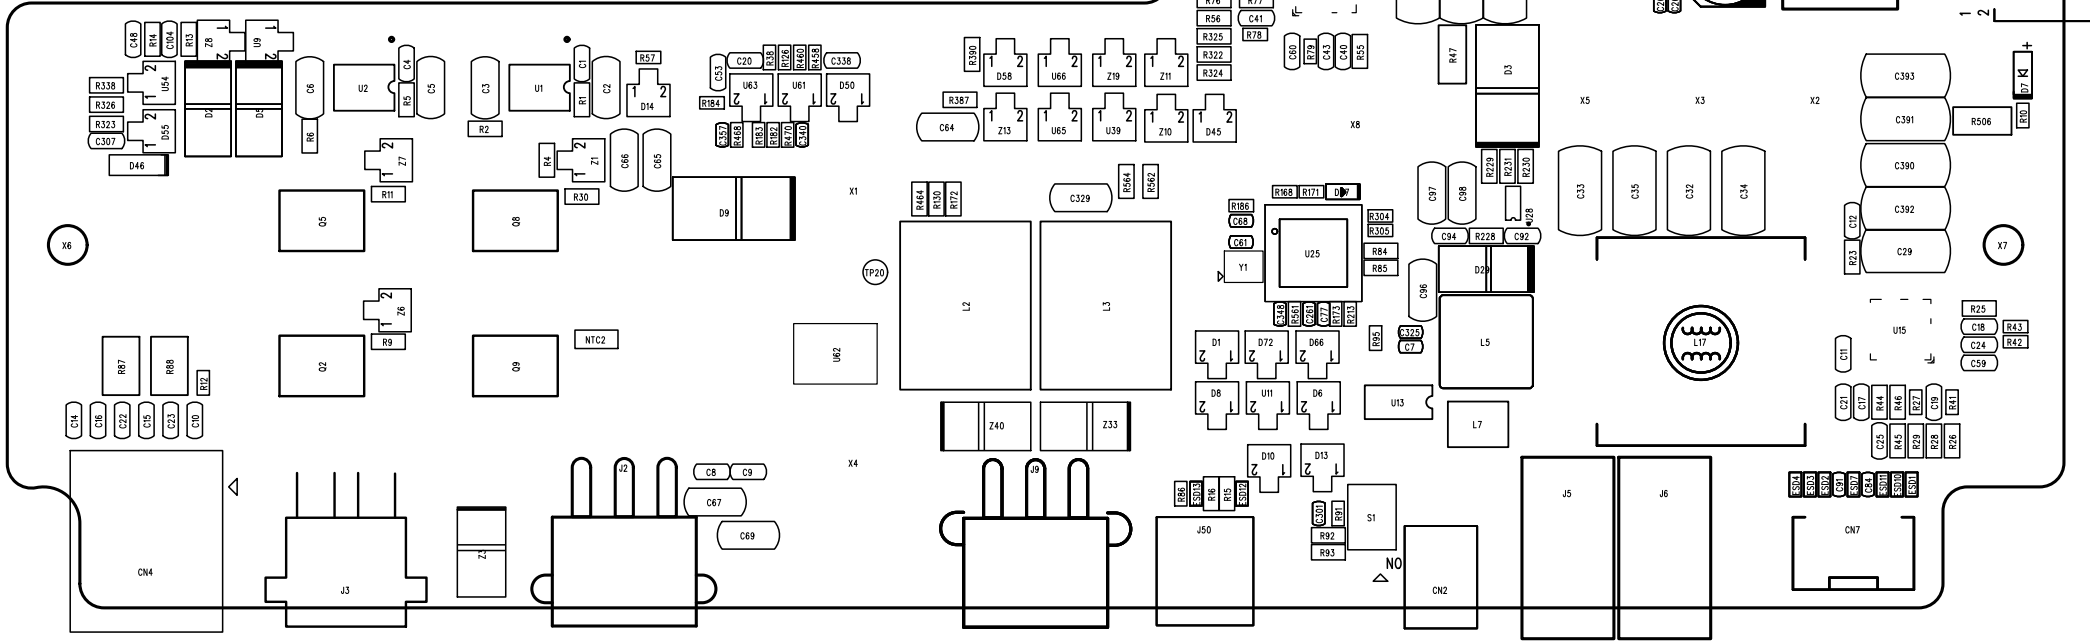

CNI

112.4mm

140.0mm

拼板参考