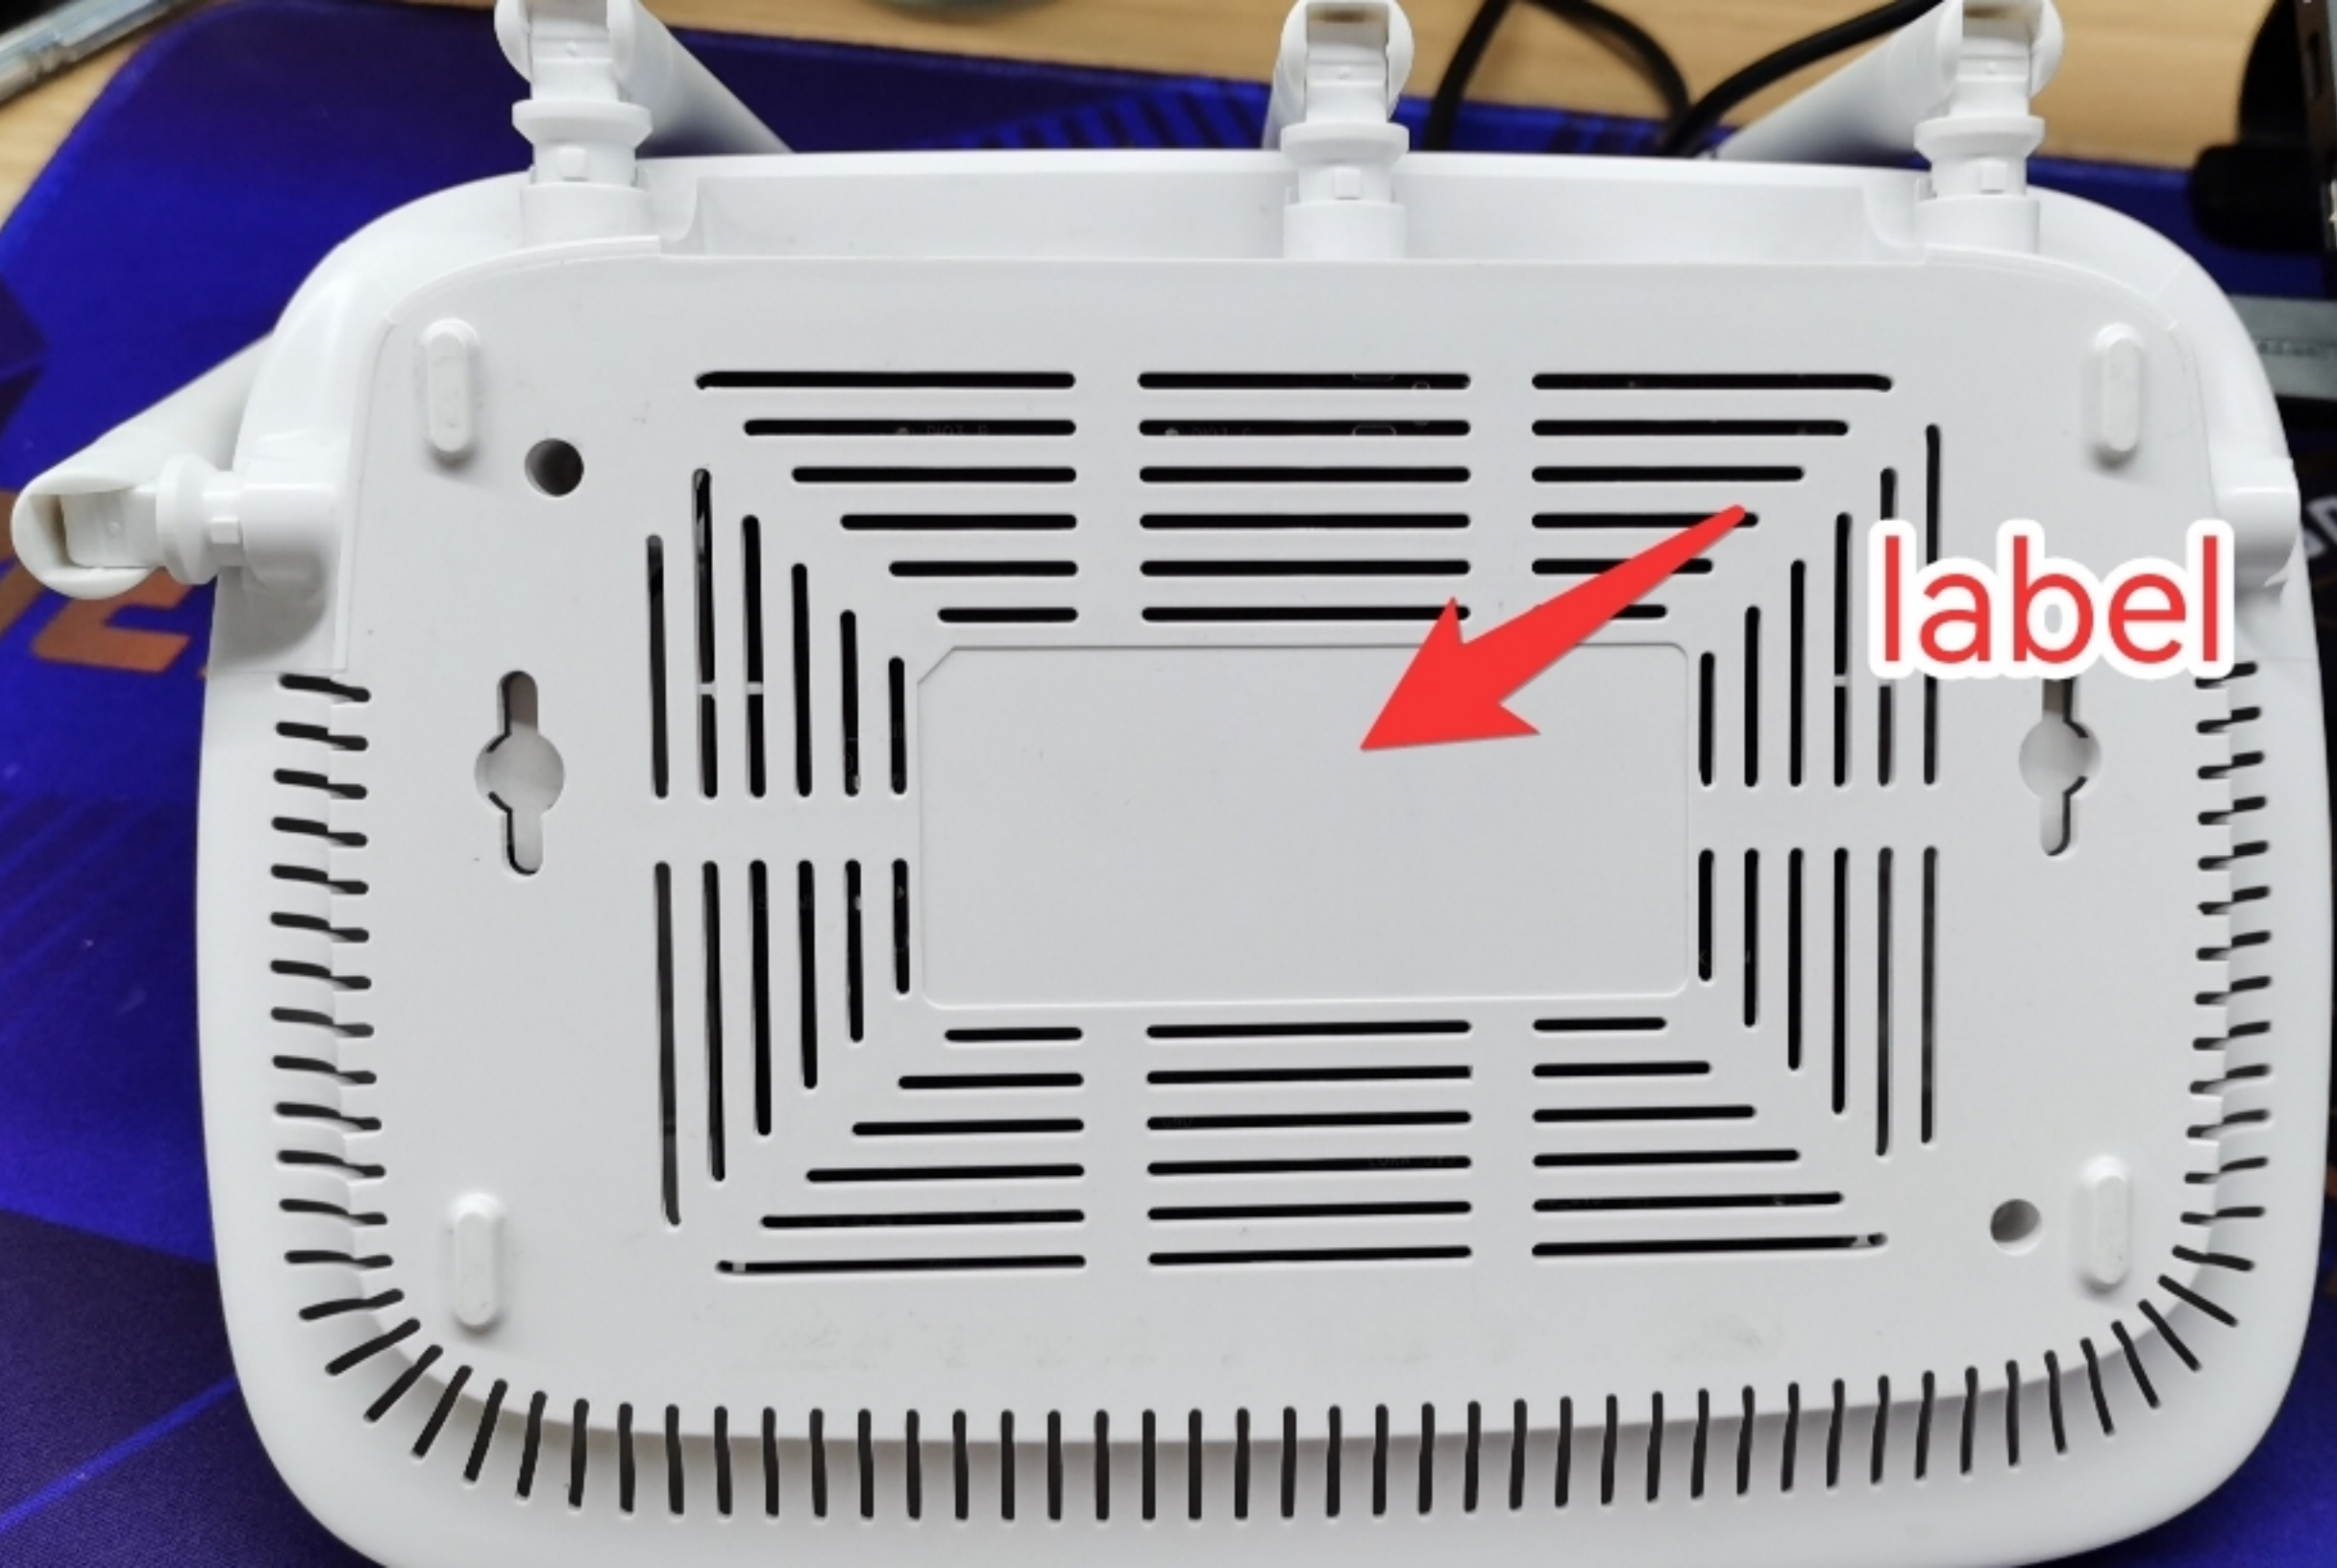

深圳市普渡科技有限公司

SHENZHEN PUDU TECHNOLOGY CO., LTD.

产品名称/Product Name: 呼叫器网关/Pudu GW1

产品型号/Product Model: PGCG01

输入/Input: 5V=2A

R 214-120205

R 211-171103

A/S: 02 2135 5215

R-R-PuD- PGCG01

FCC ID: 2AXDW- PGCG01

IC: 26126- PGCG01

中国制造 Made in China

label