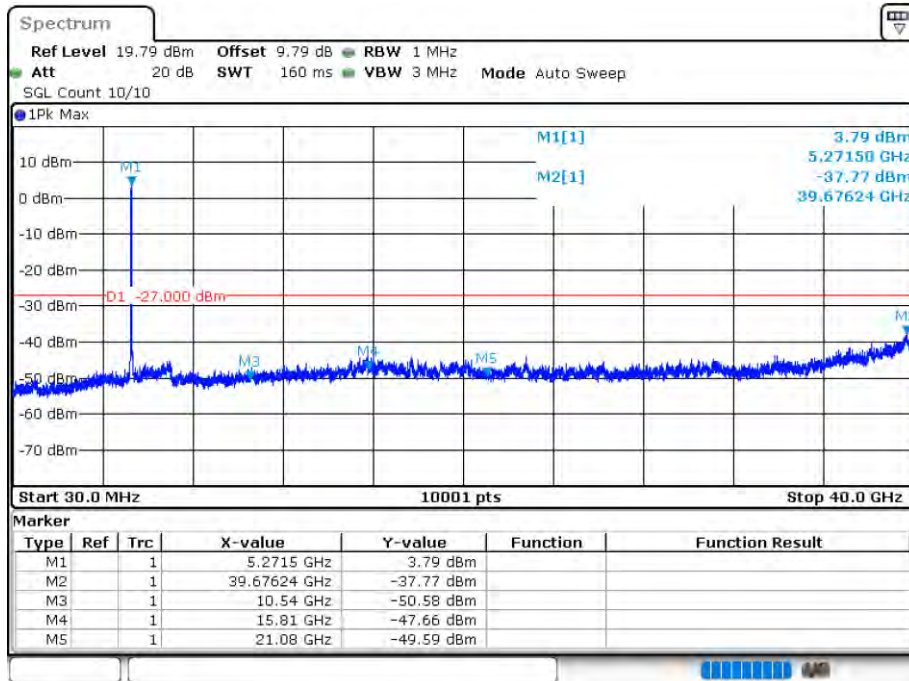

Date: 12.AUG.2020 15:04:36

Tx. Spurious NVNT 802.11n(HT40) 5270MHz Ant 1 Emission

Date: 12.AUG.2020 17:43:18

Tx. Spurious NVNT 802.11n(HT40) 5310MHz Ant 1 Emission

Date: 12.AUG.2020 17:45:11

Tx. Spurious NVNT 802.11n(HT40) 5270MHz Ant 2 Emission

Date: 12.AUG.2020 15:11:29

Tx. Spurious NVNT 802.11n(HT40) 5310MHz Ant 2 Emission

Date: 12.AUG.2020 15:13:04

**5.6G:**
**Duty Cycle**

Antenna	Condition	Mode	Frequency (MHz)	Duty Cycle (%)
Ant 1	NVNT	802.11a	5500	100
Ant 1	NVNT	802.11a	5600	100
Ant 1	NVNT	802.11a	5700	100
Ant 2	NVNT	802.11a	5500	100
Ant 2	NVNT	802.11a	5600	100
Ant 2	NVNT	802.11a	5700	100
Ant 1	NVNT	802.11ac20	5500	100
Ant 1	NVNT	802.11ac20	5600	100
Ant 1	NVNT	802.11ac20	5700	100
Ant 2	NVNT	802.11ac20	5500	100
Ant 2	NVNT	802.11ac20	5600	100
Ant 2	NVNT	802.11ac20	5700	100
Ant 1	NVNT	802.11ac40	5510	100
Ant 1	NVNT	802.11ac40	5590	100
Ant 1	NVNT	802.11ac40	5670	100
Ant 2	NVNT	802.11ac40	5510	100
Ant 2	NVNT	802.11ac40	5590	100
Ant 2	NVNT	802.11ac40	5670	100
Ant 1	NVNT	802.11ac80	5530	100
Ant 1	NVNT	802.11ac80	5610	100
Ant 2	NVNT	802.11ac80	5530	100
Ant 2	NVNT	802.11ac80	5610	100
Ant 1	NVNT	802.11n(HT20)	5500	100
Ant 1	NVNT	802.11n(HT20)	5600	100
Ant 1	NVNT	802.11n(HT20)	5700	100
Ant 2	NVNT	802.11n(HT20)	5500	100
Ant 2	NVNT	802.11n(HT20)	5600	100
Ant 2	NVNT	802.11n(HT20)	5700	100
Ant 1	NVNT	802.11n(HT40)	5510	100
Ant 1	NVNT	802.11n(HT40)	5590	100
Ant 1	NVNT	802.11n(HT40)	5670	100
Ant 2	NVNT	802.11n(HT40)	5510	100
Ant 2	NVNT	802.11n(HT40)	5590	100
Ant 2	NVNT	802.11n(HT40)	5670	100