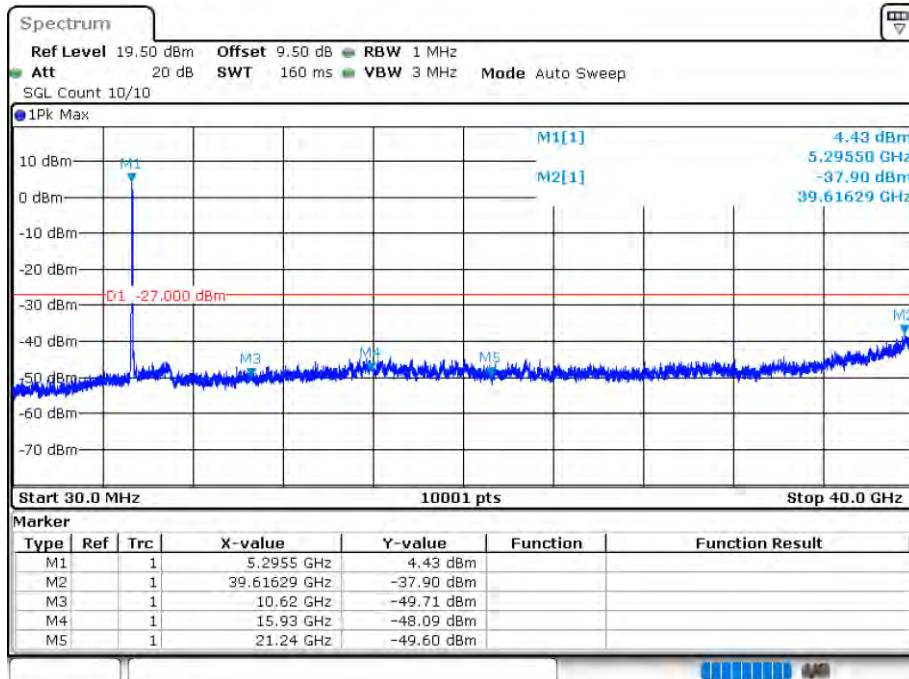

Date: 12.AUG.2020 15:11:29

Tx. Spurious NVNT 802.11n(HT40) 5310MHz Ant 2 Emission

Date: 12.AUG.2020 15:13:04

**5.6G:**
**Duty Cycle**

Antenna	Condition	Mode	Frequency (MHz)	Duty Cycle (%)
Ant 1	NVNT	802.11a	5500	100
Ant 1	NVNT	802.11a	5600	100
Ant 1	NVNT	802.11a	5700	100
Ant 2	NVNT	802.11a	5500	100
Ant 2	NVNT	802.11a	5600	100
Ant 2	NVNT	802.11a	5700	100
Ant 1	NVNT	802.11ac20	5500	100
Ant 1	NVNT	802.11ac20	5600	100
Ant 1	NVNT	802.11ac20	5700	100
Ant 2	NVNT	802.11ac20	5500	100
Ant 2	NVNT	802.11ac20	5600	100
Ant 2	NVNT	802.11ac20	5700	100
Ant 1	NVNT	802.11ac40	5510	100
Ant 1	NVNT	802.11ac40	5590	100
Ant 1	NVNT	802.11ac40	5670	100
Ant 2	NVNT	802.11ac40	5510	100
Ant 2	NVNT	802.11ac40	5590	100
Ant 2	NVNT	802.11ac40	5670	100
Ant 1	NVNT	802.11ac80	5530	100
Ant 1	NVNT	802.11ac80	5610	100
Ant 2	NVNT	802.11ac80	5530	100
Ant 2	NVNT	802.11ac80	5610	100
Ant 1	NVNT	802.11n(HT20)	5500	100
Ant 1	NVNT	802.11n(HT20)	5600	100
Ant 1	NVNT	802.11n(HT20)	5700	100
Ant 2	NVNT	802.11n(HT20)	5500	100
Ant 2	NVNT	802.11n(HT20)	5600	100
Ant 2	NVNT	802.11n(HT20)	5700	100
Ant 1	NVNT	802.11n(HT40)	5510	100
Ant 1	NVNT	802.11n(HT40)	5590	100
Ant 1	NVNT	802.11n(HT40)	5670	100
Ant 2	NVNT	802.11n(HT40)	5510	100
Ant 2	NVNT	802.11n(HT40)	5590	100
Ant 2	NVNT	802.11n(HT40)	5670	100