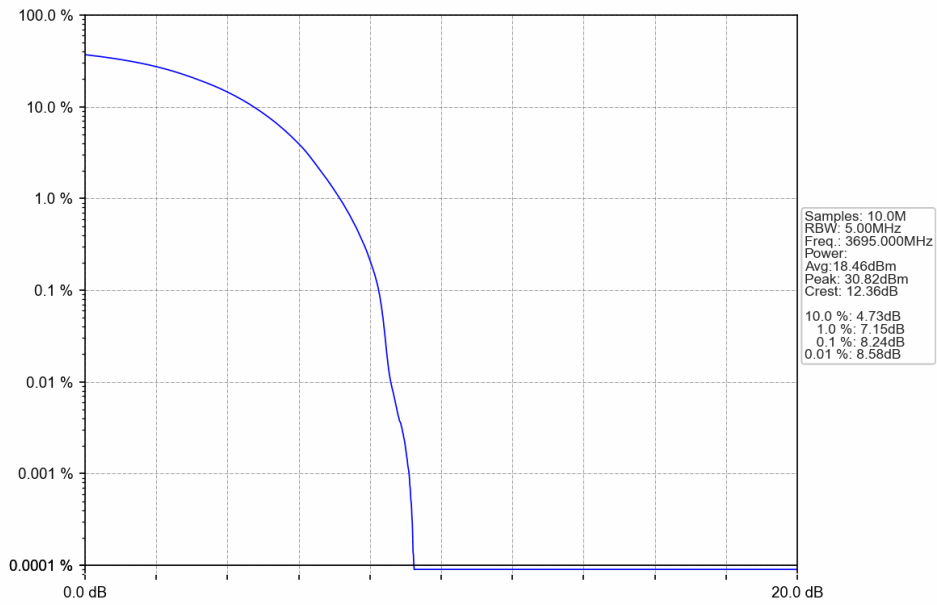

Band48_10MHz_QPSK_HCH_3695MHz_RB_50_0_NTNV