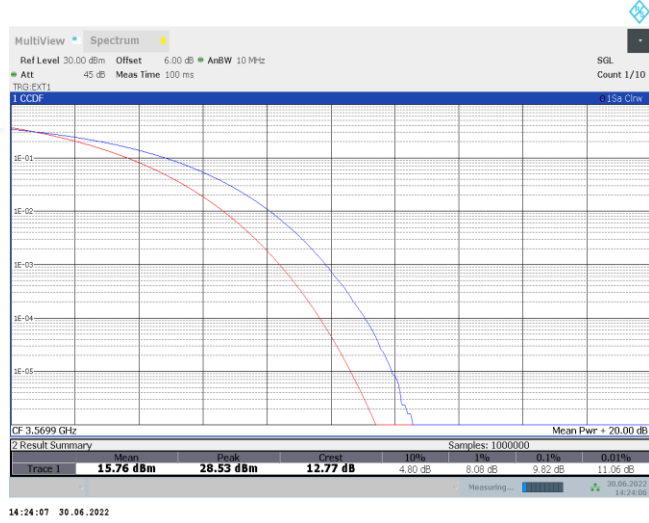

Test Graphs

48-48-20MHz-20MHz-QPSK-QPSK-55340-55538-100RB#0-100RB#0

14:22:33 30.06.2022

48-48-20MHz-20MHz-QPSK-QPSK-55891-56089-100RB#0-100RB#0

14:25:43 30.06.2022

48-48-20MHz-20MHz-QPSK-QPSK-56442-56640-100RB#0-100RB#0

48-48-20MHz-20MHz-16QAM-16QAM-55340-55538-100RB#0-100RB#0

48-48-20MHz-20MHz-16QAM-16QAM-55891-56089-100RB#0-100RB#0

48-48-20MHz-20MHz-16QAM-16QAM-56442-56640-100RB#0-100RB#0

48-48-20MHz-20MHz-64QAM-64QAM-55340-55538-100RB#0-100RB#0