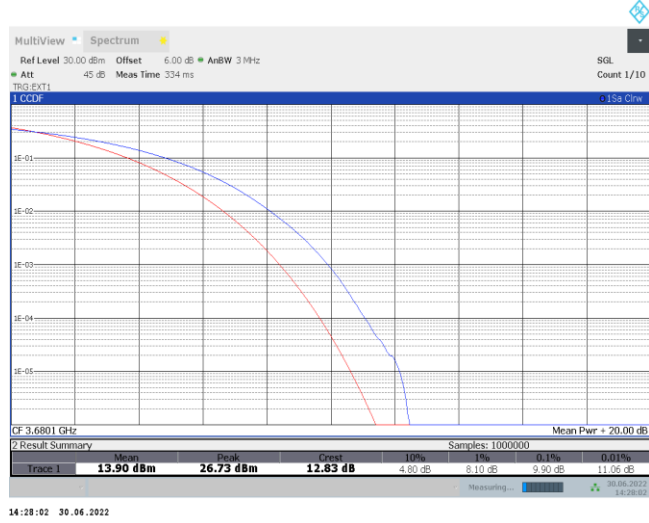

UL 48C - LTE

Peak-to-Average Ratio(CCDF)

Test Result

Band	Bandwidth	Modulation	Channel	RB Configuration	Result(dB)	Limit(dB)	Verdict
48-48	20MHz-20MHz	QPSK-QPSK	55340-55538	100RB#0-100RB#0	9.68	13	PASS
48-48	20MHz-20MHz	QPSK-QPSK	55891-56089	100RB#0-100RB#0	9.70	13	PASS
48-48	20MHz-20MHz	QPSK-QPSK	56442-56640	100RB#0-100RB#0	9.90	13	PASS
48-48	20MHz-20MHz	16QAM-16QAM	55340-55538	100RB#0-100RB#0	9.80	13	PASS
48-48	20MHz-20MHz	16QAM-16QAM	55891-56089	100RB#0-100RB#0	9.82	13	PASS
48-48	20MHz-20MHz	16QAM-16QAM	56442-56640	100RB#0-100RB#0	10.14	13	PASS
48-48	20MHz-20MHz	64QAM-64QAM	55340-55538	100RB#0-100RB#0	9.82	13	PASS
48-48	20MHz-20MHz	64QAM-64QAM	55891-56089	100RB#0-100RB#0	9.78	13	PASS
48-48	20MHz-20MHz	64QAM-64QAM	56442-56640	100RB#0-100RB#0	10.14	13	PASS
48-48	20MHz-20MHz	256QAM-256QAM	55340-55538	100RB#0-100RB#0	9.90	13	PASS
48-48	20MHz-20MHz	256QAM-256QAM	55891-56089	100RB#0-100RB#0	9.90	13	PASS
48-48	20MHz-20MHz	256QAM-256QAM	56442-56640	100RB#0-100RB#0	10.14	13	PASS

Test Graphs

48-48-20MHz-20MHz-QPSK-QPSK-55340-55538-100RB#0-100RB#0

14:22:33 30.06.2022

48-48-20MHz-20MHz-QPSK-QPSK-55891-56089-100RB#0-100RB#0

14:25:43 30.06.2022

48-48-20MHz-20MHz-QPSK-QPSK-56442-56640-100RB#0-100RB#0

48-48-20MHz-20MHz-16QAM-16QAM-55340-55538-100RB#0-100RB#0

48-48-20MHz-20MHz-16QAM-16QAM-55891-56089-100RB#0-100RB#0

48-48-20MHz-20MHz-16QAM-16QAM-56442-56640-100RB#0-100RB#0

48-48-20MHz-20MHz-64QAM-64QAM-55340-55538-100RB#0-100RB#0