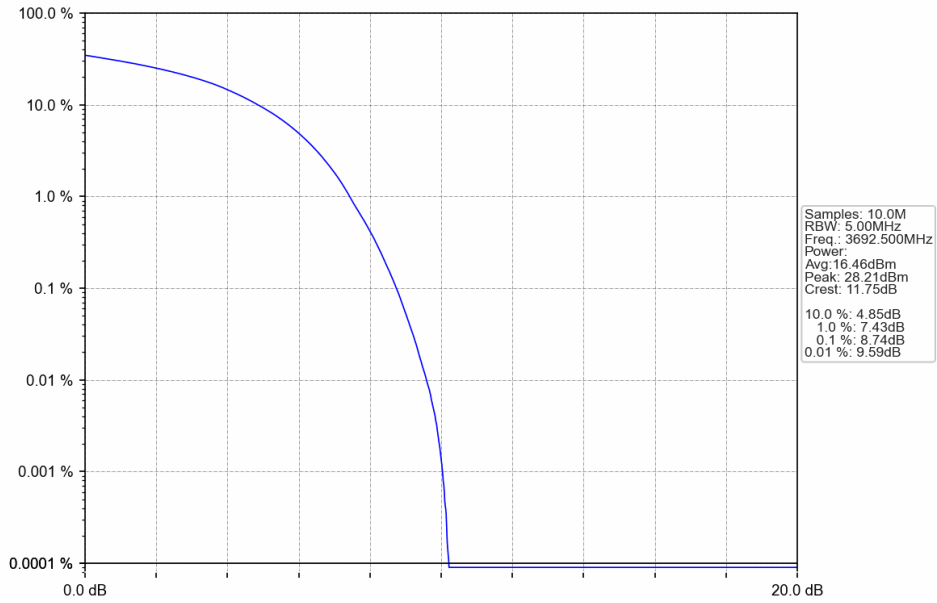

Band48_15MHz_QPSK_HCH_3692.5MHz_RB_75_0_NTNV