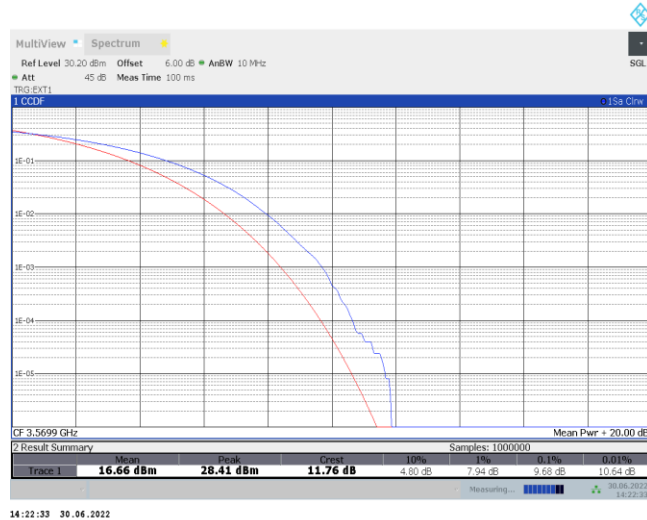

UL 48C - LTE

Peak-to-Average Ratio(CCDF)

Test Result

Band	Bandwidth	Modulation	Channel	RB Configuration	Result(dB)	Limit(dB)	Verdict
48-48	20MHz-20MHz	QPSK-QPSK	55340-55538	100RB#0-100RB#0	9.68	13	PASS
48-48	20MHz-20MHz	QPSK-QPSK	55891-56089	100RB#0-100RB#0	9.70	13	PASS
48-48	20MHz-20MHz	QPSK-QPSK	56442-56640	100RB#0-100RB#0	9.90	13	PASS
48-48	20MHz-20MHz	16QAM-16QAM	55340-55538	100RB#0-100RB#0	9.80	13	PASS
48-48	20MHz-20MHz	16QAM-16QAM	55891-56089	100RB#0-100RB#0	9.82	13	PASS
48-48	20MHz-20MHz	16QAM-16QAM	56442-56640	100RB#0-100RB#0	10.14	13	PASS
48-48	20MHz-20MHz	64QAM-64QAM	55340-55538	100RB#0-100RB#0	9.82	13	PASS
48-48	20MHz-20MHz	64QAM-64QAM	55891-56089	100RB#0-100RB#0	9.78	13	PASS
48-48	20MHz-20MHz	64QAM-64QAM	56442-56640	100RB#0-100RB#0	10.14	13	PASS
48-48	20MHz-20MHz	256QAM-256QAM	55340-55538	100RB#0-100RB#0	9.90	13	PASS
48-48	20MHz-20MHz	256QAM-256QAM	55891-56089	100RB#0-100RB#0	9.90	13	PASS
48-48	20MHz-20MHz	256QAM-256QAM	56442-56640	100RB#0-100RB#0	10.14	13	PASS

Test Graphs

48-48-20MHz-20MHz-QPSK-QPSK-55340-55538-100RB#0-100RB#0

14:22:33 30.06.2022

48-48-20MHz-20MHz-QPSK-QPSK-55891-56089-100RB#0-100RB#0

14:25:43 30.06.2022

48-48-20MHz-20MHz-QPSK-QPSK-56442-56640-100RB#0-100RB#0