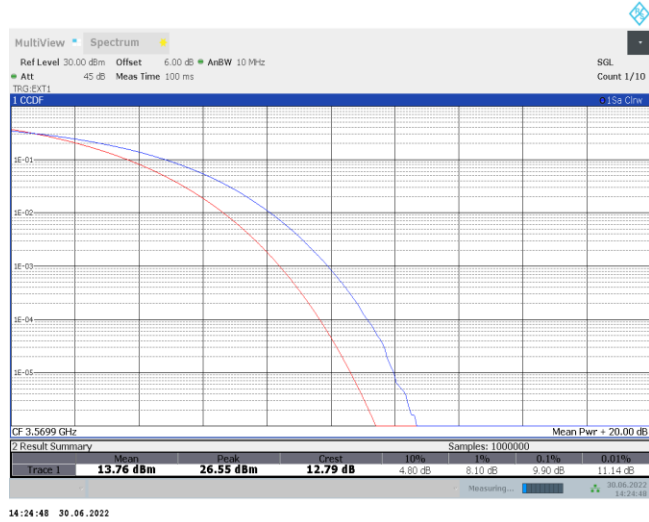

48-48-20MHz-20MHz-256QAM-256QAM-55340-55538-100RB#0-100RB#0