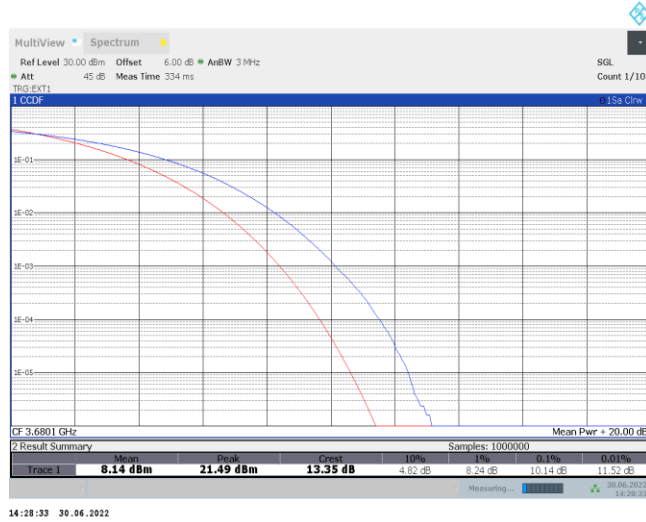

UL 48C - LTE

Peak-to-Average Ratio(CCDF)

Test Result

Band	Bandwidth	Modulation	Channel	RB Configuration	Result(dB)	Limit(dB)	Verdict
48-48	20MHz-20MHz	QPSK-QPSK	55340-55538	100RB#0-100RB#0	9.68	13	PASS
48-48	20MHz-20MHz	QPSK-QPSK	55891-56089	100RB#0-100RB#0	9.70	13	PASS
48-48	20MHz-20MHz	QPSK-QPSK	56442-56640	100RB#0-100RB#0	9.90	13	PASS
48-48	20MHz-20MHz	16QAM-16QAM	55340-55538	100RB#0-100RB#0	9.80	13	PASS
48-48	20MHz-20MHz	16QAM-16QAM	55891-56089	100RB#0-100RB#0	9.82	13	PASS
48-48	20MHz-20MHz	16QAM-16QAM	56442-56640	100RB#0-100RB#0	10.14	13	PASS
48-48	20MHz-20MHz	64QAM-64QAM	55340-55538	100RB#0-100RB#0	9.82	13	PASS
48-48	20MHz-20MHz	64QAM-64QAM	55891-56089	100RB#0-100RB#0	9.78	13	PASS
48-48	20MHz-20MHz	64QAM-64QAM	56442-56640	100RB#0-100RB#0	10.14	13	PASS
48-48	20MHz-20MHz	256QAM-256QAM	55340-55538	100RB#0-100RB#0	9.90	13	PASS
48-48	20MHz-20MHz	256QAM-256QAM	55891-56089	100RB#0-100RB#0	9.90	13	PASS
48-48	20MHz-20MHz	256QAM-256QAM	56442-56640	100RB#0-100RB#0	10.14	13	PASS

Test Graphs

48-48-20MHz-20MHz-QPSK-QPSK-55340-55538-100RB#0-100RB#0

14:22:33 30.06.2022

48-48-20MHz-20MHz-QPSK-QPSK-55891-56089-100RB#0-100RB#0

14:25:43 30.06.2022

48-48-20MHz-20MHz-QPSK-QPSK-56442-56640-100RB#0-100RB#0

48-48-20MHz-20MHz-16QAM-16QAM-55340-55538-100RB#0-100RB#0

48-48-20MHz-20MHz-16QAM-16QAM-55891-56089-100RB#0-100RB#0

48-48-20MHz-20MHz-16QAM-16QAM-56442-56640-100RB#0-100RB#0

48-48-20MHz-20MHz-64QAM-64QAM-55340-55538-100RB#0-100RB#0