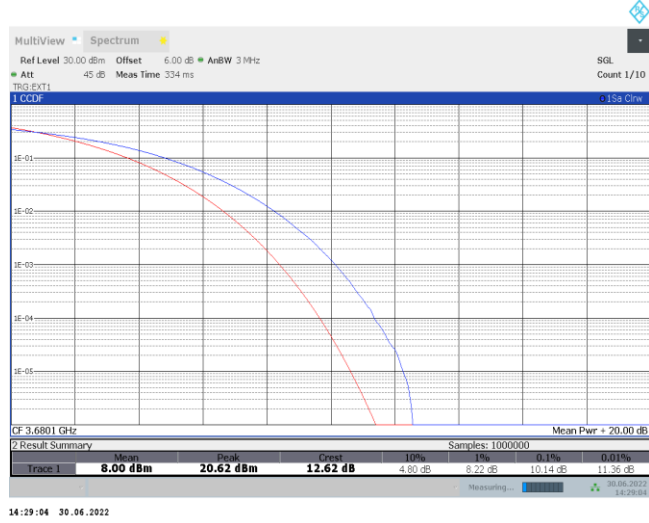

48-48-20MHz-20MHz-64QAM-64QAM-56442-56640-100RB#0-100RB#0