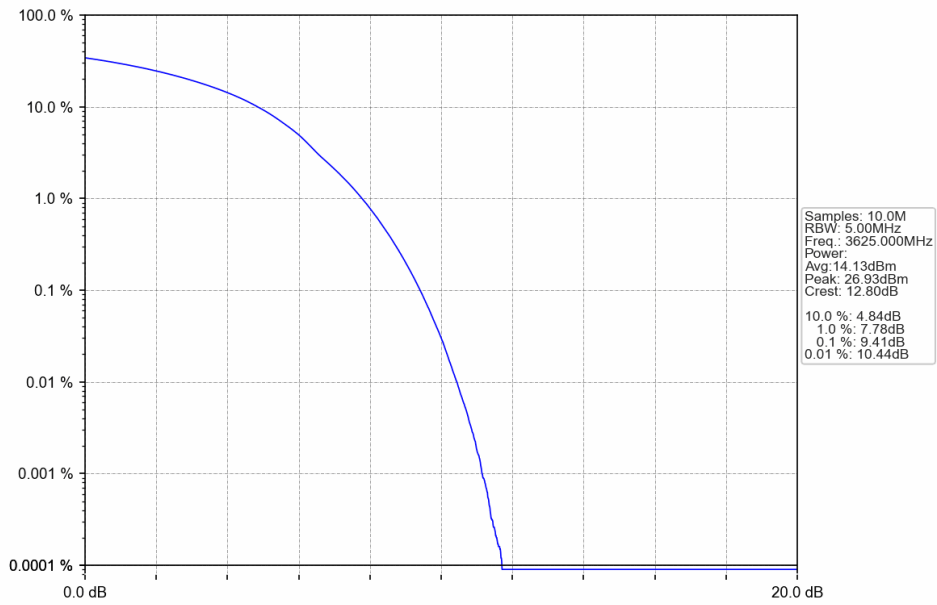

## 1.4.2 Test Graph

Band48\_20MHz\_QPSK\_HCH\_3690MHz\_RB\_100\_0\_NTNV

Band48\_20MHz\_16QAM\_LCH\_3560MHz\_RB\_100\_0\_NTNV

Band48\_20MHz\_16QAM\_MCH\_3625MHz\_RB\_100\_0\_NTNV

Band48\_20MHz\_16QAM\_HCH\_3690MHz\_RB\_100\_0\_NTNV