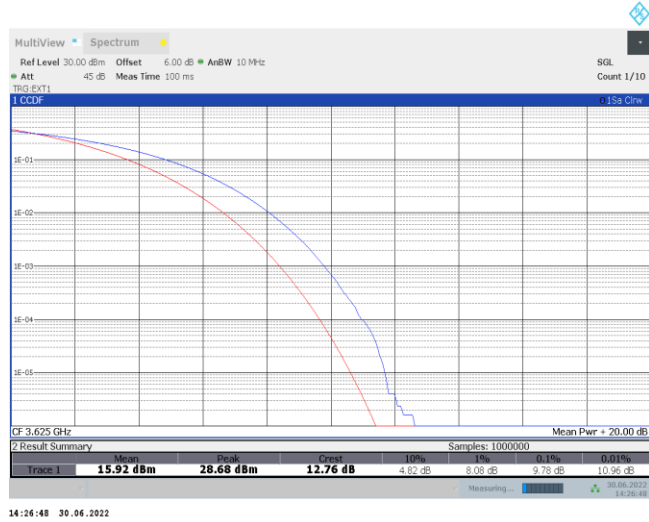

48-48-20MHz-20MHz-64QAM-64QAM-55891-56089-100RB#0-100RB#0