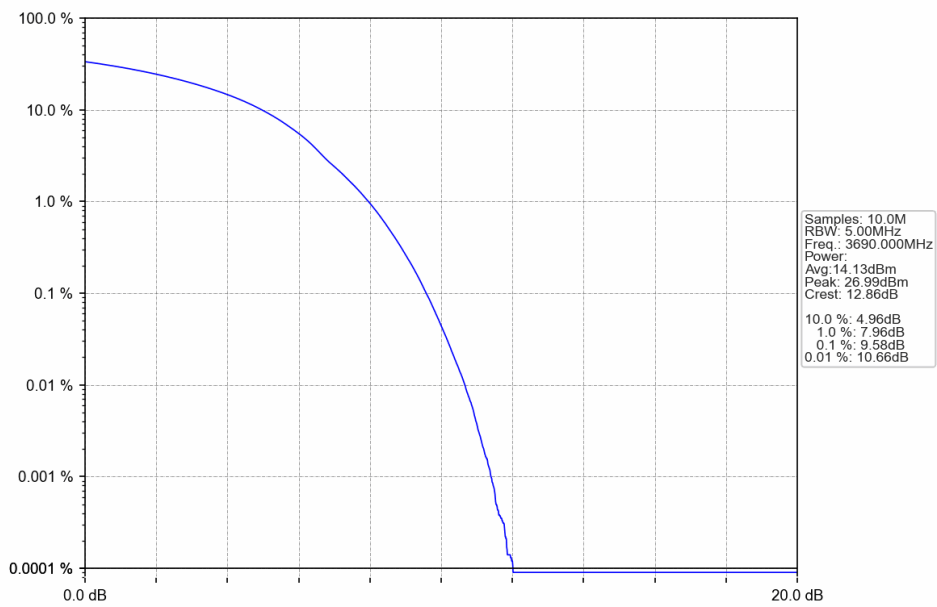

## 1.4.2 Test Graph

Band48\_20MHz\_QPSK\_HCH\_3690MHz\_RB\_100\_0\_NTNV

Band48\_20MHz\_16QAM\_LCH\_3560MHz\_RB\_100\_0\_NTNV

Band48\_20MHz\_16QAM\_MCH\_3625MHz\_RB\_100\_0\_NTNV

Band48\_20MHz\_16QAM\_HCH\_3690MHz\_RB\_100\_0\_NTNV