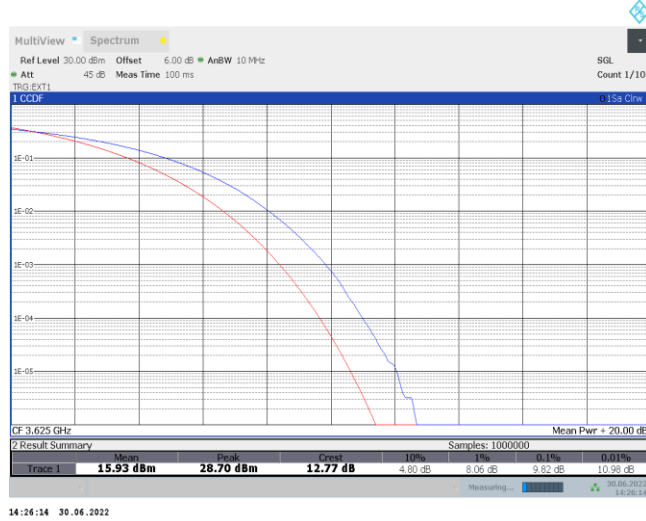

UL 48C - LTE

Peak-to-Average Ratio(CCDF)

Test Result

Band	Bandwidth	Modulation	Channel	RB Configuration	Result(dB)	Limit(dB)	Verdict
48-48	20MHz-20MHz	QPSK-QPSK	55340-55538	100RB#0-100RB#0	9.68	13	PASS
48-48	20MHz-20MHz	QPSK-QPSK	55891-56089	100RB#0-100RB#0	9.70	13	PASS
48-48	20MHz-20MHz	QPSK-QPSK	56442-56640	100RB#0-100RB#0	9.90	13	PASS
48-48	20MHz-20MHz	16QAM-16QAM	55340-55538	100RB#0-100RB#0	9.80	13	PASS
48-48	20MHz-20MHz	16QAM-16QAM	55891-56089	100RB#0-100RB#0	9.82	13	PASS
48-48	20MHz-20MHz	16QAM-16QAM	56442-56640	100RB#0-100RB#0	10.14	13	PASS
48-48	20MHz-20MHz	64QAM-64QAM	55340-55538	100RB#0-100RB#0	9.82	13	PASS
48-48	20MHz-20MHz	64QAM-64QAM	55891-56089	100RB#0-100RB#0	9.78	13	PASS
48-48	20MHz-20MHz	64QAM-64QAM	56442-56640	100RB#0-100RB#0	10.14	13	PASS
48-48	20MHz-20MHz	256QAM-256QAM	55340-55538	100RB#0-100RB#0	9.90	13	PASS
48-48	20MHz-20MHz	256QAM-256QAM	55891-56089	100RB#0-100RB#0	9.90	13	PASS
48-48	20MHz-20MHz	256QAM-256QAM	56442-56640	100RB#0-100RB#0	10.14	13	PASS

Test Graphs

48-48-20MHz-20MHz-QPSK-QPSK-55340-55538-100RB#0-100RB#0

14:22:33 30.06.2022

48-48-20MHz-20MHz-QPSK-QPSK-55891-56089-100RB#0-100RB#0

14:25:43 30.06.2022

48-48-20MHz-20MHz-QPSK-QPSK-56442-56640-100RB#0-100RB#0

48-48-20MHz-20MHz-16QAM-16QAM-55340-55538-100RB#0-100RB#0

48-48-20MHz-20MHz-16QAM-16QAM-55891-56089-100RB#0-100RB#0

48-48-20MHz-20MHz-16QAM-16QAM-56442-56640-100RB#0-100RB#0

48-48-20MHz-20MHz-64QAM-64QAM-55340-55538-100RB#0-100RB#0