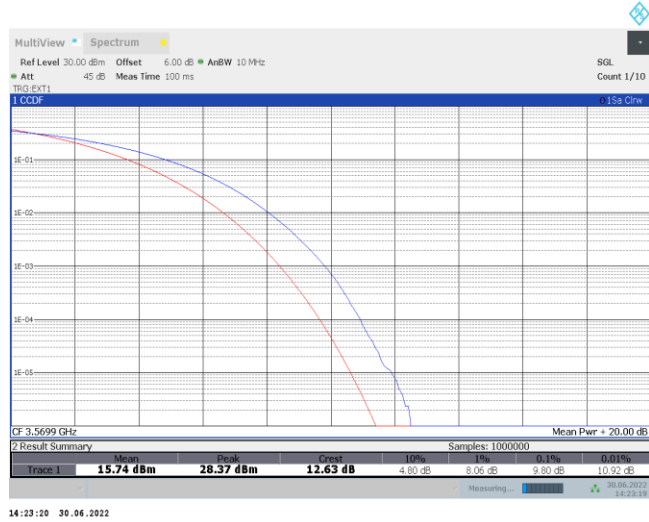

UL 48C - LTE

Peak-to-Average Ratio(CCDF)

Test Result

Band	Bandwidth	Modulation	Channel	RB Configuration	Result(dB)	Limit(dB)	Verdict
48-48	20MHz-20MHz	QPSK-QPSK	55340-55538	100RB#0-100RB#0	9.68	13	PASS
48-48	20MHz-20MHz	QPSK-QPSK	55891-56089	100RB#0-100RB#0	9.70	13	PASS
48-48	20MHz-20MHz	QPSK-QPSK	56442-56640	100RB#0-100RB#0	9.90	13	PASS
48-48	20MHz-20MHz	16QAM-16QAM	55340-55538	100RB#0-100RB#0	9.80	13	PASS
48-48	20MHz-20MHz	16QAM-16QAM	55891-56089	100RB#0-100RB#0	9.82	13	PASS
48-48	20MHz-20MHz	16QAM-16QAM	56442-56640	100RB#0-100RB#0	10.14	13	PASS
48-48	20MHz-20MHz	64QAM-64QAM	55340-55538	100RB#0-100RB#0	9.82	13	PASS
48-48	20MHz-20MHz	64QAM-64QAM	55891-56089	100RB#0-100RB#0	9.78	13	PASS
48-48	20MHz-20MHz	64QAM-64QAM	56442-56640	100RB#0-100RB#0	10.14	13	PASS
48-48	20MHz-20MHz	256QAM-256QAM	55340-55538	100RB#0-100RB#0	9.90	13	PASS
48-48	20MHz-20MHz	256QAM-256QAM	55891-56089	100RB#0-100RB#0	9.90	13	PASS
48-48	20MHz-20MHz	256QAM-256QAM	56442-56640	100RB#0-100RB#0	10.14	13	PASS

Test Graphs

48-48-20MHz-20MHz-QPSK-QPSK-55340-55538-100RB#0-100RB#0

14:22:33 30.06.2022

48-48-20MHz-20MHz-QPSK-QPSK-55891-56089-100RB#0-100RB#0

14:25:43 30.06.2022

48-48-20MHz-20MHz-QPSK-QPSK-56442-56640-100RB#0-100RB#0

48-48-20MHz-20MHz-16QAM-16QAM-55340-55538-100RB#0-100RB#0

48-48-20MHz-20MHz-16QAM-16QAM-55891-56089-100RB#0-100RB#0

48-48-20MHz-20MHz-16QAM-16QAM-56442-56640-100RB#0-100RB#0

48-48-20MHz-20MHz-64QAM-64QAM-55340-55538-100RB#0-100RB#0