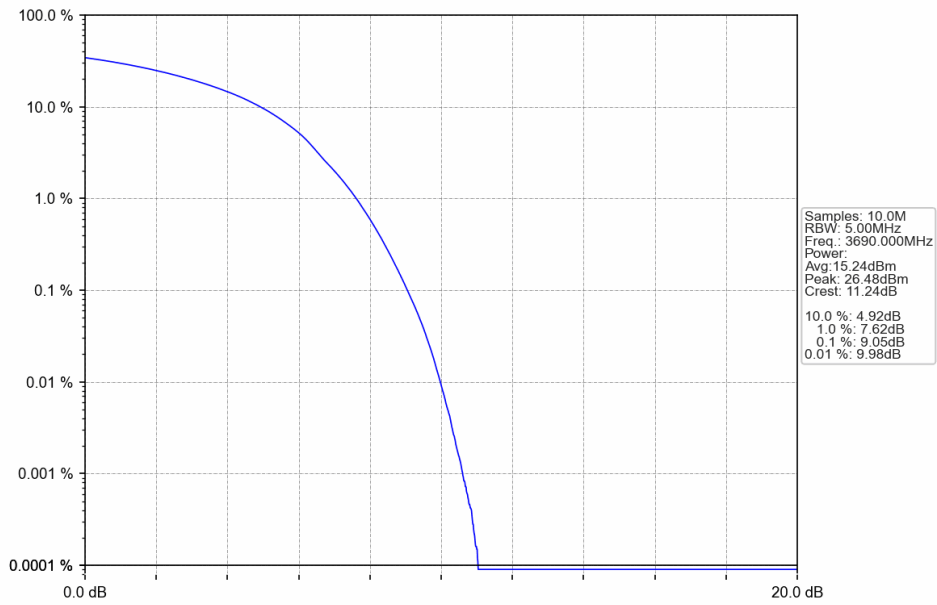

Band48_20MHz_QPSK_HCH_3690MHz_RB_100_0_NTNV