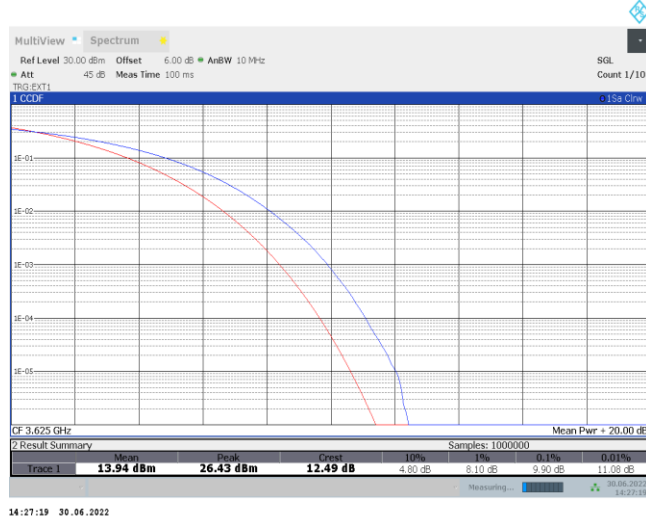

48-48-20MHz-20MHz-16QAM-16QAM-55340-55538-100RB#0-100RB#0

48-48-20MHz-20MHz-16QAM-16QAM-55891-56089-100RB#0-100RB#0

48-48-20MHz-20MHz-16QAM-16QAM-56442-56640-100RB#0-100RB#0

48-48-20MHz-20MHz-64QAM-64QAM-55340-55538-100RB#0-100RB#0

48-48-20MHz-20MHz-64QAM-64QAM-55891-56089-100RB#0-100RB#0

48-48-20MHz-20MHz-64QAM-64QAM-56442-56640-100RB#0-100RB#0

48-48-20MHz-20MHz-256QAM-256QAM-55340-55538-100RB#0-100RB#0

48-48-20MHz-20MHz-256QAM-256QAM-55891-56089-100RB#0-100RB#0