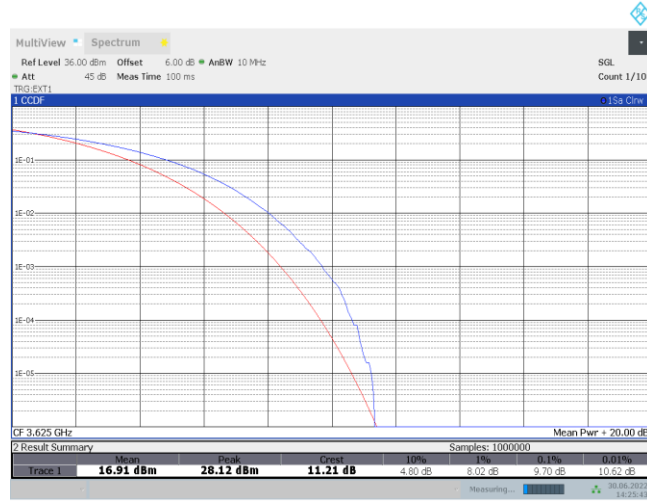

## 1.4.2 Test Graph

Band48\_20MHz\_QPSK\_HCH\_3690MHz\_RB\_100\_0\_NTNV

Band48\_20MHz\_16QAM\_LCH\_3560MHz\_RB\_100\_0\_NTNV

Band48\_20MHz\_16QAM\_MCH\_3625MHz\_RB\_100\_0\_NTNV

Band48\_20MHz\_16QAM\_HCH\_3690MHz\_RB\_100\_0\_NTNV

UL 48C - LTE

Peak-to-Average Ratio(CCDF)

Test Result

Band	Bandwidth	Modulation	Channel	RB Configuration	Result(dB)	Limit(dB)	Verdict
48-48	20MHz-20MHz	QPSK-QPSK	55340-55538	100RB#0-100RB#0	9.68	13	PASS
48-48	20MHz-20MHz	QPSK-QPSK	55891-56089	100RB#0-100RB#0	9.70	13	PASS
48-48	20MHz-20MHz	QPSK-QPSK	56442-56640	100RB#0-100RB#0	9.90	13	PASS
48-48	20MHz-20MHz	16QAM-16QAM	55340-55538	100RB#0-100RB#0	9.80	13	PASS
48-48	20MHz-20MHz	16QAM-16QAM	55891-56089	100RB#0-100RB#0	9.82	13	PASS
48-48	20MHz-20MHz	16QAM-16QAM	56442-56640	100RB#0-100RB#0	10.14	13	PASS
48-48	20MHz-20MHz	64QAM-64QAM	55340-55538	100RB#0-100RB#0	9.82	13	PASS
48-48	20MHz-20MHz	64QAM-64QAM	55891-56089	100RB#0-100RB#0	9.78	13	PASS
48-48	20MHz-20MHz	64QAM-64QAM	56442-56640	100RB#0-100RB#0	10.14	13	PASS
48-48	20MHz-20MHz	256QAM-256QAM	55340-55538	100RB#0-100RB#0	9.90	13	PASS
48-48	20MHz-20MHz	256QAM-256QAM	55891-56089	100RB#0-100RB#0	9.90	13	PASS
48-48	20MHz-20MHz	256QAM-256QAM	56442-56640	100RB#0-100RB#0	10.14	13	PASS

Test Graphs

48-48-20MHz-20MHz-QPSK-QPSK-55340-55538-100RB#0-100RB#0

14:22:33 30.06.2022

48-48-20MHz-20MHz-QPSK-QPSK-55891-56089-100RB#0-100RB#0

14:25:43 30.06.2022

48-48-20MHz-20MHz-QPSK-QPSK-56442-56640-100RB#0-100RB#0