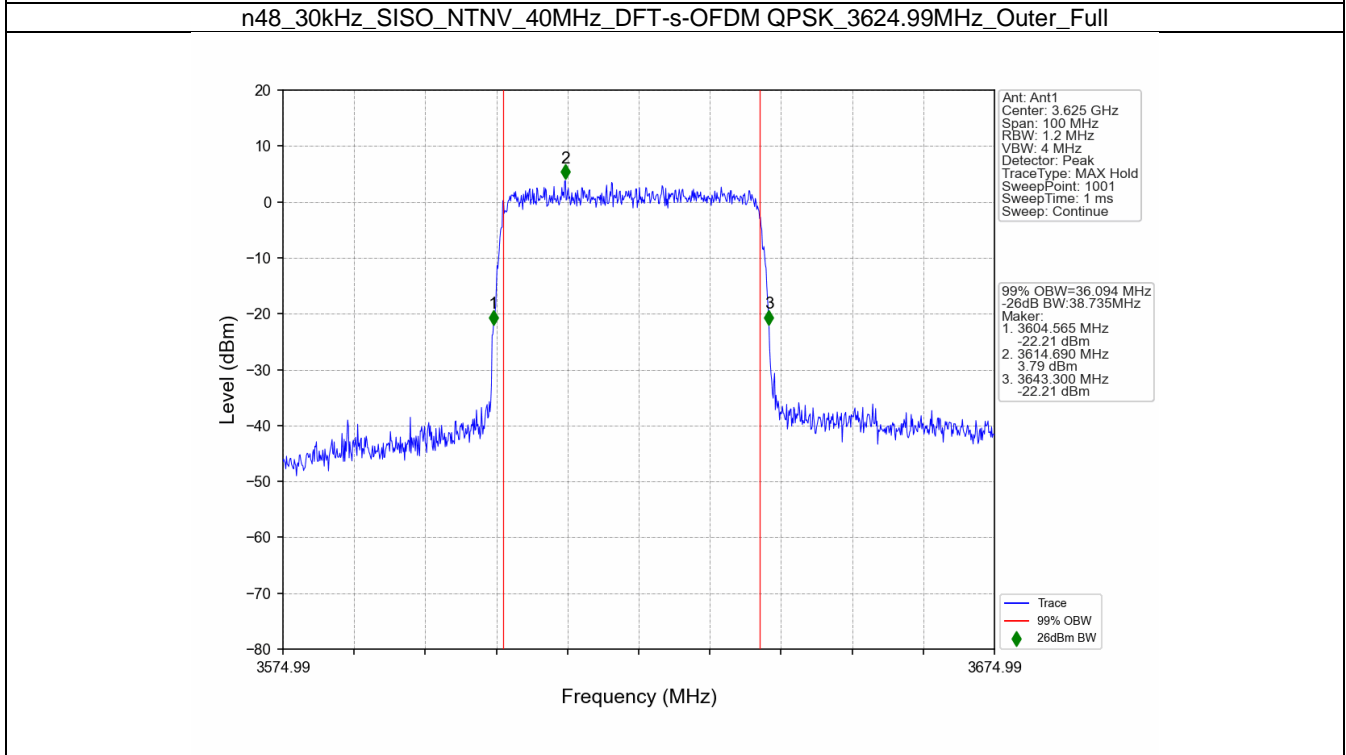

1.3.2 Test Graph