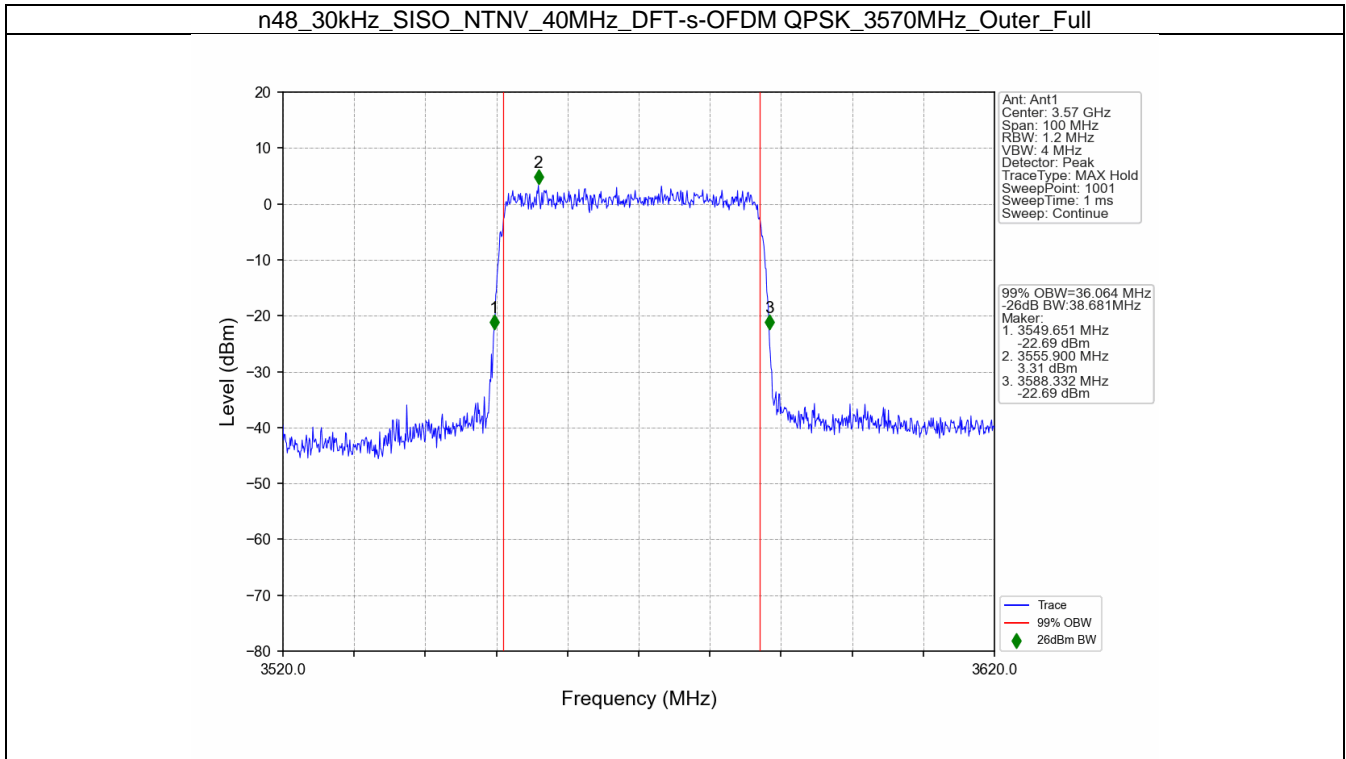

1.3.2 Test Graph