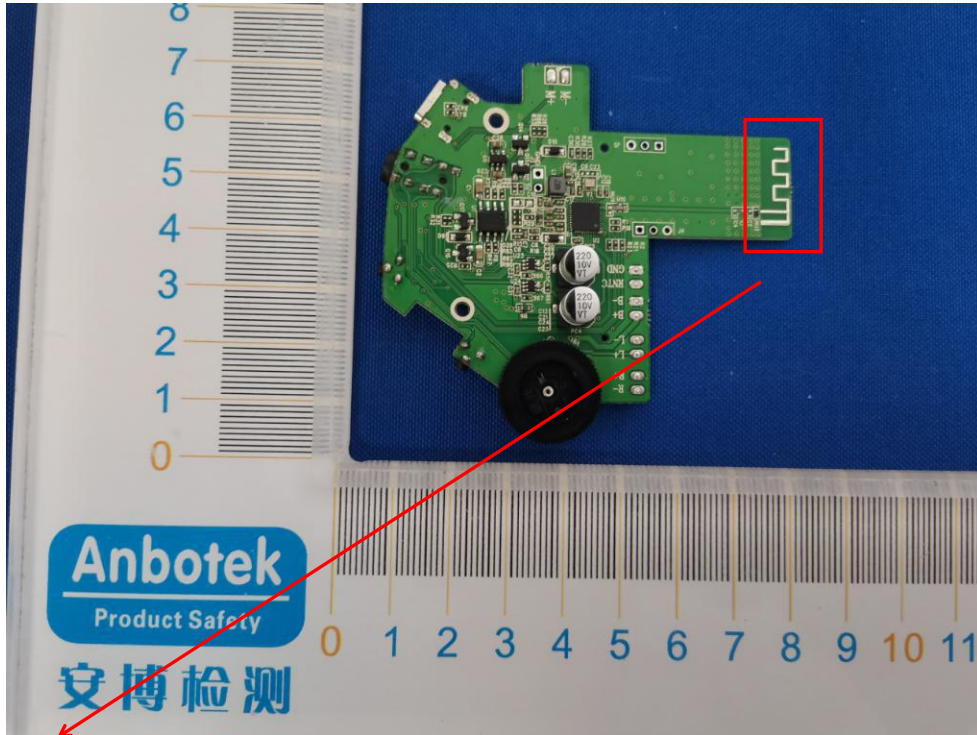

FCC ID: 2AXCY-G06-BT

ANT

8  
7  
6  
5  
4  
3  
2  
1  
0

- HM 603759 3.7V  
+ 1500mAh 5.55Wh  
20210530

**Anbotek**  
Product Safety

0 1 2 3 4 5 6 7 8 9 10 11 12 13 14

安博检测