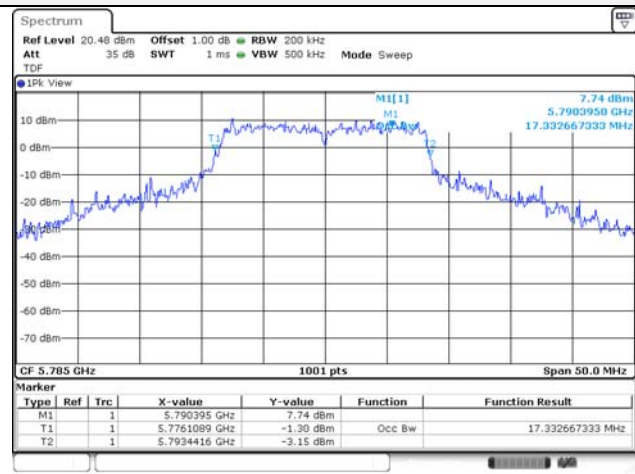

**UNII-3 / 802.11ac VHT40 / 5 795 MHz**

**UNII-2C / 802.11ac VHT40 / 5 670 MHz**

Blank

**UNII-1 / 802.11ac VHT80 / 5 210 MHz**

**UNII-2A / 802.11ac VHT80 / 5 290 MHz**

**UNII-2C / 802.11ac VHT80 / 5 530 MHz**

**UNII-2C / 802.11ac VHT80 / 5 610 MHz**

**UNII-3 / 802.11ac VHT80 / 5 775 MHz**

Blank

**MIMO ANT 3**

**UNII-2C / 802.11a / 5 500 MHz**

**UNII-3 / 802.11a / 5 745 MHz**

**UNII-2C / 802.11a / 5 580 MHz**

**UNII-3 / 802.11a / 5 785 MHz**

**UNII-2C / 802.11a / 5 700 MHz**

**UNII-3 / 802.11a / 5 825 MHz**

**UNII-1 / 802.11n HT20 / 5 180 MHz**

**UNII-2A / 802.11n HT20 / 5 260 MHz**

**UNII-1 / 802.11n HT20 / 5 220 MHz**

**UNII-2A / 802.11n HT20 / 5 300 MHz**