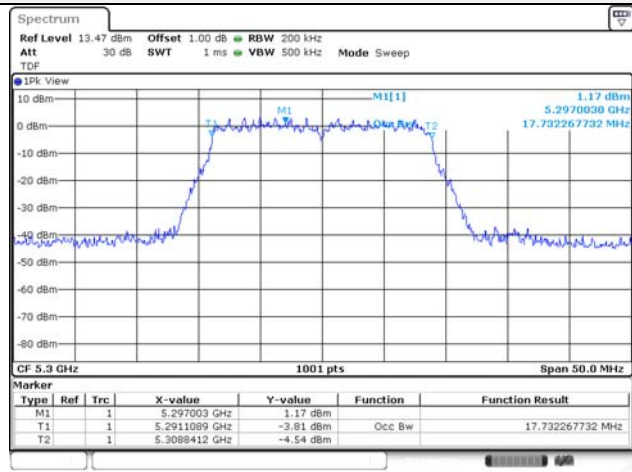

**UNII-2C / 802.11a / 5 700 MHz**

**UNII-3 / 802.11a / 5 825 MHz**

**UNII-1 / 802.11n HT20 / 5 180 MHz**

**UNII-2A / 802.11n HT20 / 5 260 MHz**

**UNII-1 / 802.11n HT20 / 5 220 MHz**

**UNII-2A / 802.11n HT20 / 5 300 MHz**

**UNII-1 / 802.11n HT20 / 5 240 MHz**

**UNII-2A / 802.11n HT20 / 5 320 MHz**

**UNII-2C / 802.11n HT20 / 5 500 MHz**

**UNII-3 / 802.11n HT20 / 5 745 MHz**

**UNII-2C / 802.11n HT20 / 5 600 MHz**

**UNII-3 / 802.11n HT20 / 5 785 MHz**