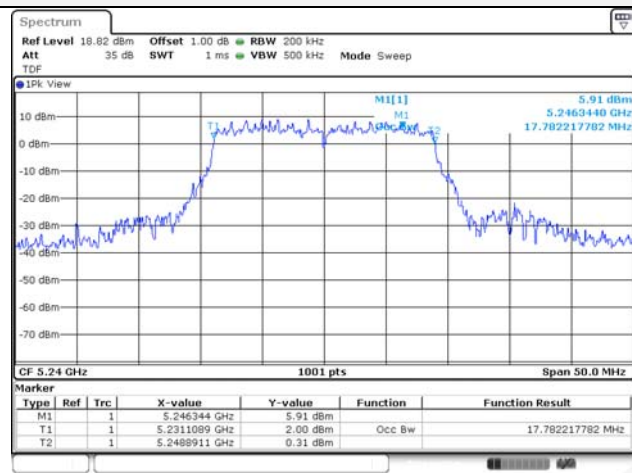

**UNII-2C / 802.11a / 5 700 MHz**

**UNII-3 / 802.11a / 5 825 MHz**

**UNII-1 / 802.11n HT20 / 5 180 MHz**

**UNII-2A / 802.11n HT20 / 5 260 MHz**

**UNII-1 / 802.11n HT20 / 5 220 MHz**

**UNII-2A / 802.11n HT20 / 5 300 MHz**

**UNII-1 / 802.11n HT20 / 5 240 MHz**

**UNII-2A / 802.11n HT20 / 5 320 MHz**

**UNII-2C / 802.11n HT20 / 5 500 MHz**

**UNII-3 / 802.11n HT20 / 5 745 MHz**

**UNII-2C / 802.11n HT20 / 5 600 MHz**

**UNII-3 / 802.11n HT20 / 5 785 MHz**