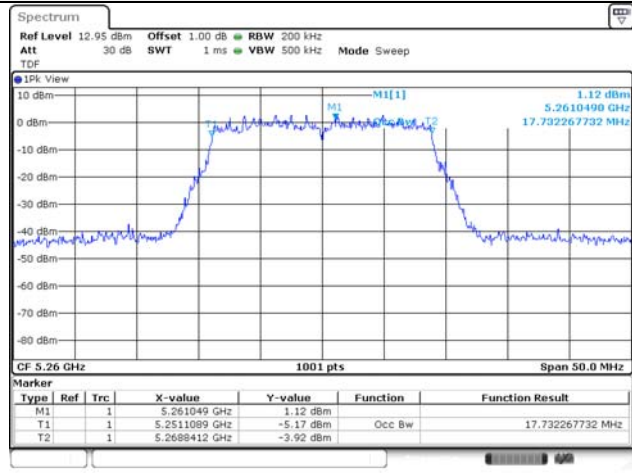

**UNII-2C / 802.11a / 5 700 MHz**

**UNII-3 / 802.11a / 5 825 MHz**

**UNII-1 / 802.11n HT20 / 5 180 MHz**

**UNII-2A / 802.11n HT20 / 5 260 MHz**

**UNII-1 / 802.11n HT20 / 5 220 MHz**

**UNII-2A / 802.11n HT20 / 5 300 MHz**