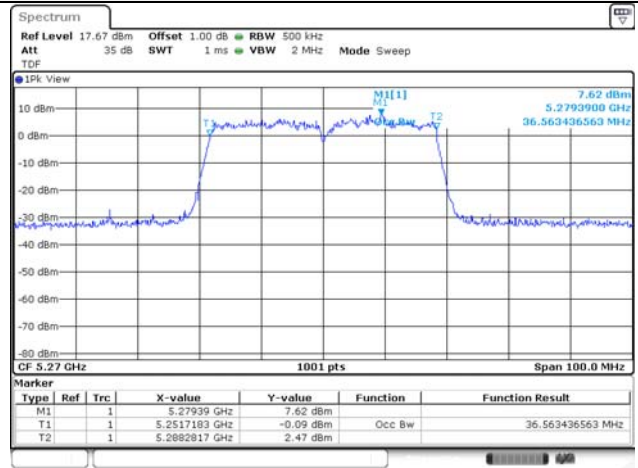

UNII-2A / 802.11ac VHT40 / 5 270 MHz