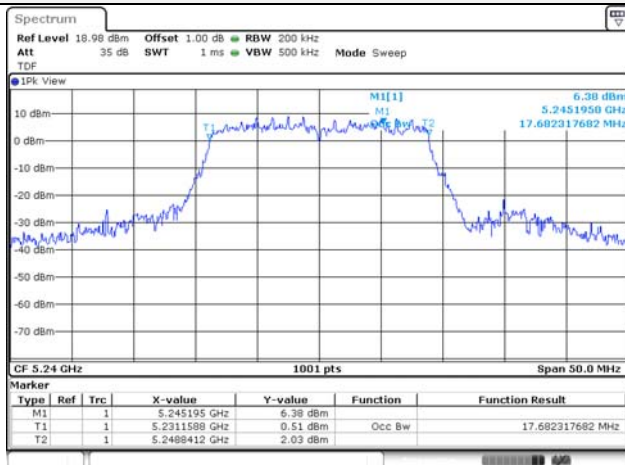

**UNII-2C / 802.11a / 5 700 MHz**

**UNII-3 / 802.11a / 5 825 MHz**

**UNII-1 / 802.11n HT20 / 5 180 MHz**

**UNII-2A / 802.11n HT20 / 5 260 MHz**

**UNII-1 / 802.11n HT20 / 5 220 MHz**

**UNII-2A / 802.11n HT20 / 5 300 MHz**

**UNII-1 / 802.11n HT20 / 5 240 MHz**

**UNII-2A / 802.11n HT20 / 5 320 MHz**

**UNII-2C / 802.11n HT20 / 5 500 MHz**

**UNII-3 / 802.11n HT20 / 5 745 MHz**

**UNII-2C / 802.11n HT20 / 5 580 MHz**

**UNII-3 / 802.11n HT20 / 5 785 MHz**