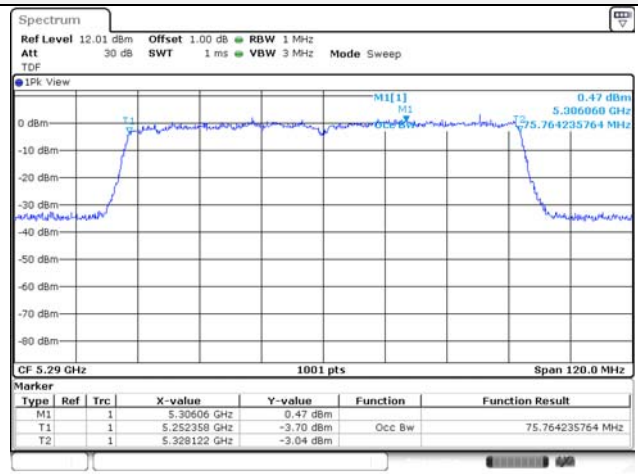

**UNII-3 / 802.11ac VHT40 / 5 795 MHz**

**UNII-2C / 802.11ac VHT40 / 5 670 MHz**

Blank

**UNII-1 / 802.11ac VHT80 / 5 210 MHz**

**UNII-2A / 802.11ac VHT80 / 5 290 MHz**

**UNII-2C / 802.11ac VHT80 / 5 530 MHz**