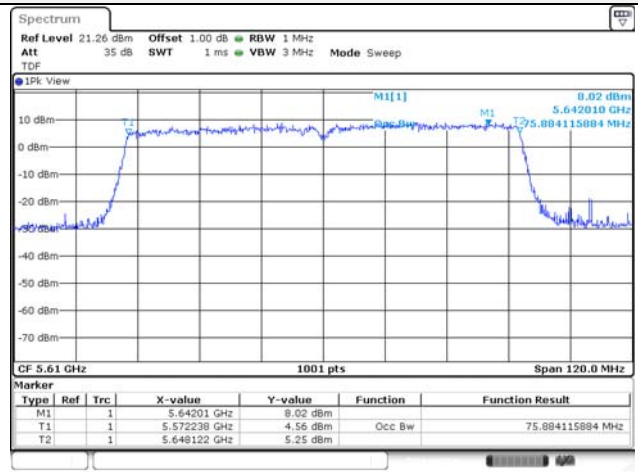

UNII-2C / 802.11ac VHT80 / 5 610 MHz