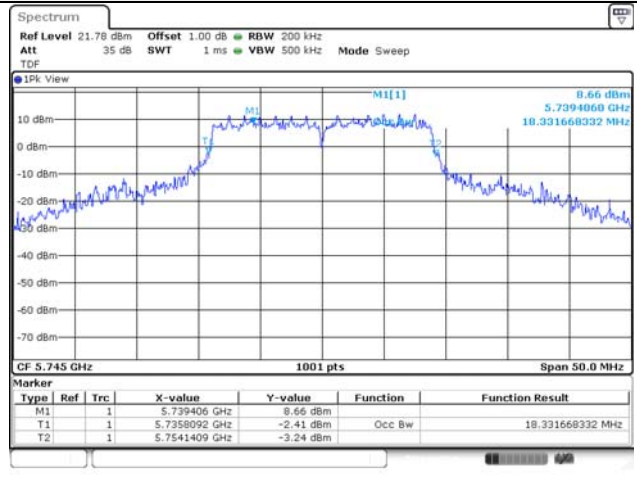

UNII-3 / 802.11ac VHT20 / 5 745 MHz