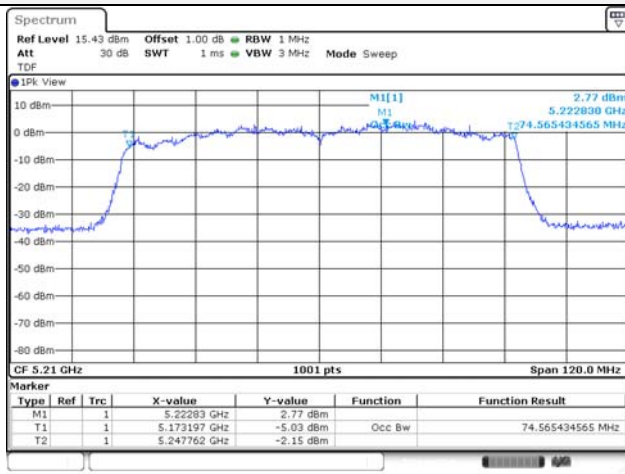

**UNII-3 / 802.11ac VHT40 / 5 795 MHz**

**UNII-2C / 802.11ac VHT40 / 5 670 MHz**

Blank

**UNII-1 / 802.11ac VHT80 / 5 210 MHz**

**UNII-2A / 802.11ac VHT80 / 5 290 MHz**

**UNII-2C / 802.11ac VHT80 / 5 530 MHz**