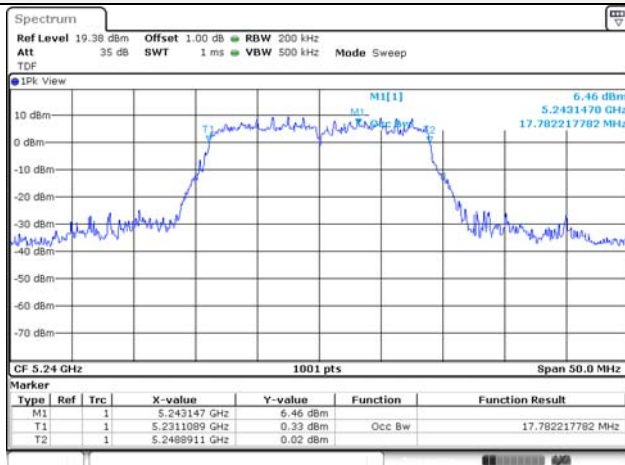

**UNII-2A / 802.11ac VHT20 / 5 260 MHz**

**UNII-1 / 802.11ac VHT20 / 5 220 MHz**

**UNII-2A / 802.11ac VHT20 / 5 300 MHz**

**UNII-1 / 802.11ac VHT20 / 5 240 MHz**

**UNII-2A / 802.11ac VHT20 / 5 320 MHz**

**UNII-2C / 802.11ac VHT20 / 5 500 MHz**