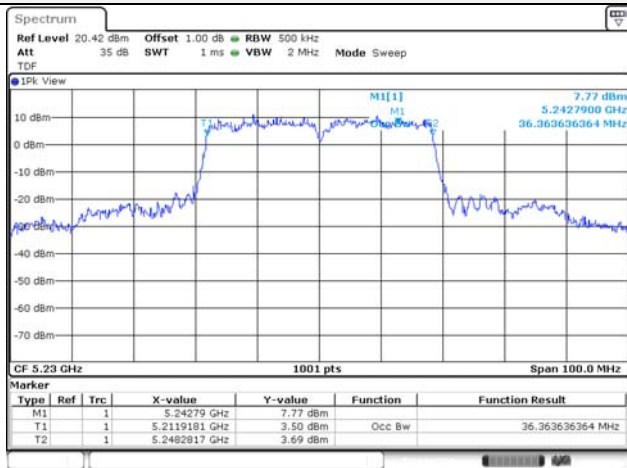

**UNII-2C / 802.11n HT20 / 5 700 MHz**

**UNII-3 / 802.11n HT20 / 5 825 MHz**

**UNII-1 / 802.11n HT40 / 5 190 MHz**

**UNII-2A / 802.11n HT40 / 5 270 MHz**

**UNII-1 / 802.11n HT40 / 5 230 MHz**

**UNII-2A / 802.11n HT40 / 5 310 MHz**