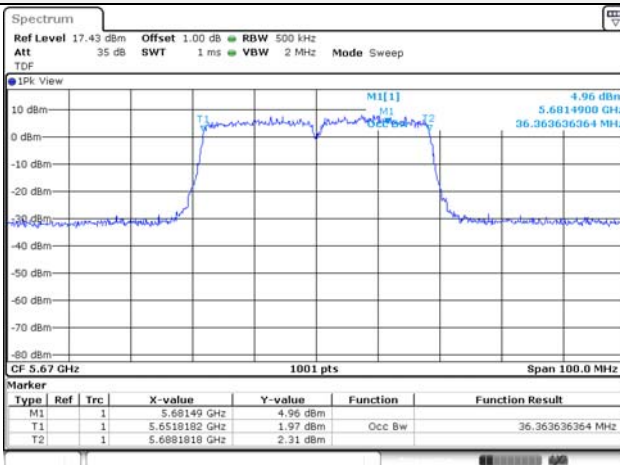

UNII-2C / 802.11ac VHT40 / 5 670 MHz