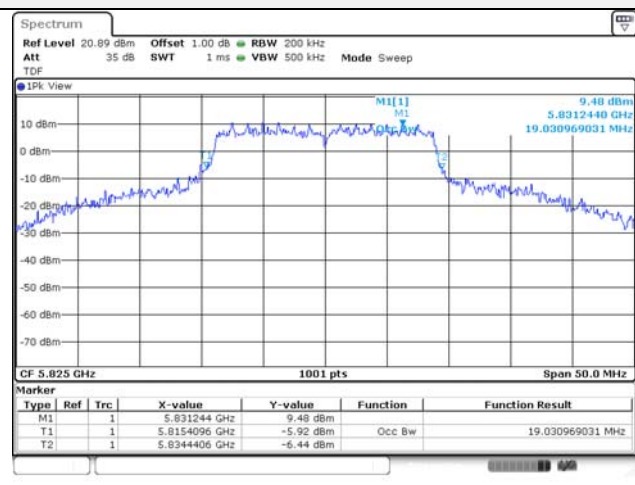

**UNII-2C / 802.11a / 5 700 MHz**

**UNII-3 / 802.11a / 5 825 MHz**

**UNII-1 / 802.11n HT20 / 5 180 MHz**

**UNII-2A / 802.11n HT20 / 5 260 MHz**

**UNII-1 / 802.11n HT20 / 5 220 MHz**

**UNII-2A / 802.11n HT20 / 5 300 MHz**

**UNII-1 / 802.11n HT20 / 5 240 MHz**

**UNII-2A / 802.11n HT20 / 5 320 MHz**

**UNII-2C / 802.11n HT20 / 5 500 MHz**

**UNII-3 / 802.11n HT20 / 5 745 MHz**

**UNII-2C / 802.11n HT20 / 5 580 MHz**

**UNII-3 / 802.11n HT20 / 5 785 MHz**

**UNII-2C / 802.11n HT20 / 5 700 MHz**

**UNII-3 / 802.11n HT20 / 5 825 MHz**

**UNII-1 / 802.11n HT40 / 5 190 MHz**

**UNII-2A / 802.11n HT40 / 5 270 MHz**

**UNII-1 / 802.11n HT40 / 5 230 MHz**

**UNII-2A / 802.11n HT40 / 5 310 MHz**