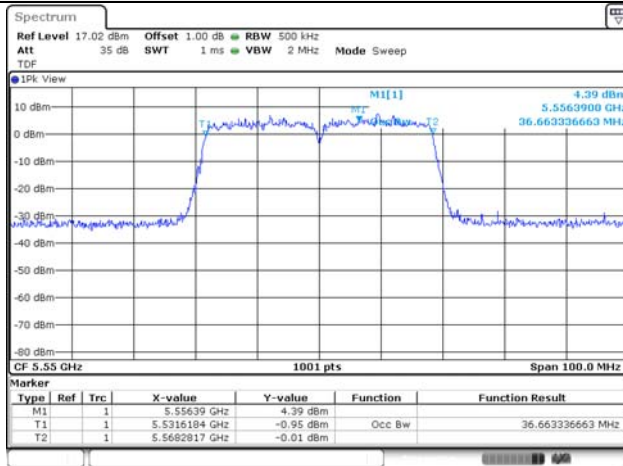

**UNII-2A / 802.11ac VHT40 / 5 270 MHz**

**UNII-1 / 802.11ac VHT40 / 5 230 MHz**

**UNII-2A / 802.11ac VHT40 / 5 310 MHz**

**UNII-2C / 802.11ac VHT40 / 5 510 MHz**

**UNII-3 / 802.11ac VHT40 / 5 755 MHz**

**UNII-2C / 802.11ac VHT40 / 5 550 MHz**

**UNII-3 / 802.11ac VHT40 / 5 795 MHz**

**UNII-2C / 802.11ac VHT40 / 5 670 MHz**

Blank

**UNII-1 / 802.11ac VHT80 / 5 210 MHz**

**UNII-2A / 802.11ac VHT80 / 5 290 MHz**

**UNII-2C / 802.11ac VHT80 / 5 530 MHz**