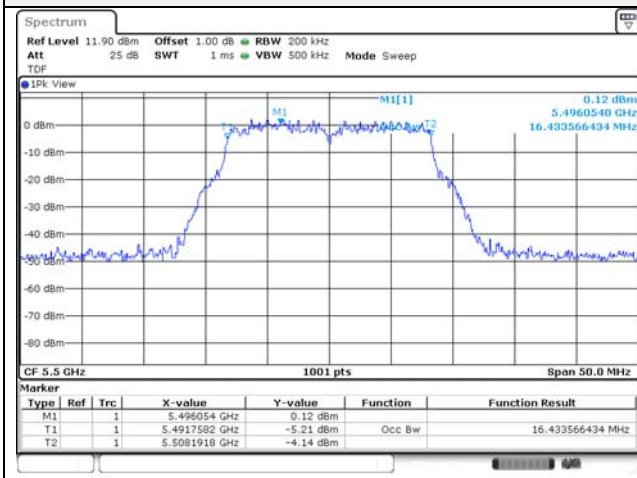

**UNII-2C / 802.11ac VHT80 / 5 610 MHz**

**UNII-3 / 802.11ac VHT80 / 5 775 MHz**

Blank

**MIMO ANT 3**

**UNII-2C / 802.11a / 5 500 MHz**

**UNII-3 / 802.11a / 5 745 MHz**

**UNII-2C / 802.11a / 5 580 MHz**

**UNII-3 / 802.11a / 5 785 MHz**

**UNII-2C / 802.11a / 5 700 MHz**

**UNII-3 / 802.11a / 5 825 MHz**

**UNII-1 / 802.11n HT20 / 5 180 MHz**

**UNII-2A / 802.11n HT20 / 5 260 MHz**

**UNII-1 / 802.11n HT20 / 5 220 MHz**

**UNII-2A / 802.11n HT20 / 5 300 MHz**