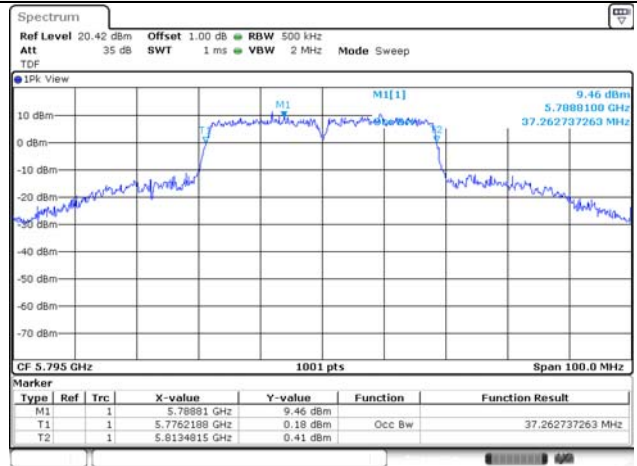

**UNII-2A / 802.11ac VHT40 / 5 270 MHz**

**UNII-1 / 802.11ac VHT40 / 5 230 MHz**

**UNII-2A / 802.11ac VHT40 / 5 310 MHz**

**UNII-2C / 802.11ac VHT40 / 5 510 MHz**

**UNII-3 / 802.11ac VHT40 / 5 755 MHz**

**UNII-2C / 802.11ac VHT40 / 5 550 MHz**

**UNII-3 / 802.11ac VHT40 / 5 795 MHz**

**UNII-2C / 802.11ac VHT40 / 5 670 MHz**

Blank

**UNII-1 / 802.11ac VHT80 / 5 210 MHz**

**UNII-2A / 802.11ac VHT80 / 5 290 MHz**

**UNII-2C / 802.11ac VHT80 / 5 530 MHz**