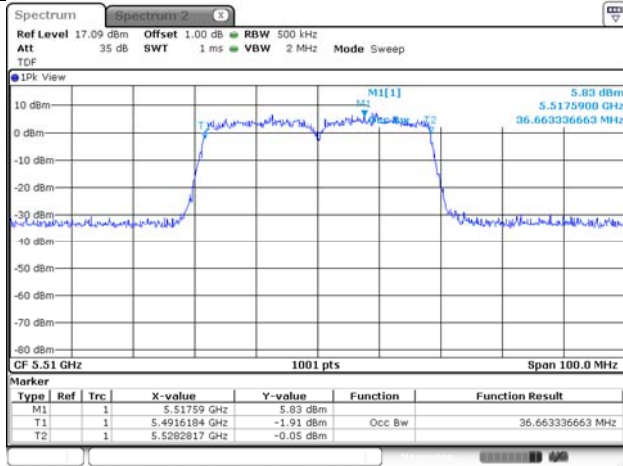

**UNII-2A / 802.11ac VHT40 / 5 270 MHz**

**UNII-1 / 802.11ac VHT40 / 5 230 MHz**

**UNII-2A / 802.11ac VHT40 / 5 310 MHz**

**UNII-2C / 802.11ac VHT40 / 5 510 MHz**

**UNII-3 / 802.11ac VHT40 / 5 755 MHz**

**UNII-2C / 802.11ac VHT40 / 5 550 MHz**

**UNII-3 / 802.11ac VHT40 / 5 795 MHz**

**UNII-2C / 802.11ac VHT40 / 5 670 MHz**

Blank

**UNII-1 / 802.11ac VHT80 / 5 210 MHz**

**UNII-2A / 802.11ac VHT80 / 5 290 MHz**

**UNII-2C / 802.11ac VHT80 / 5 530 MHz**