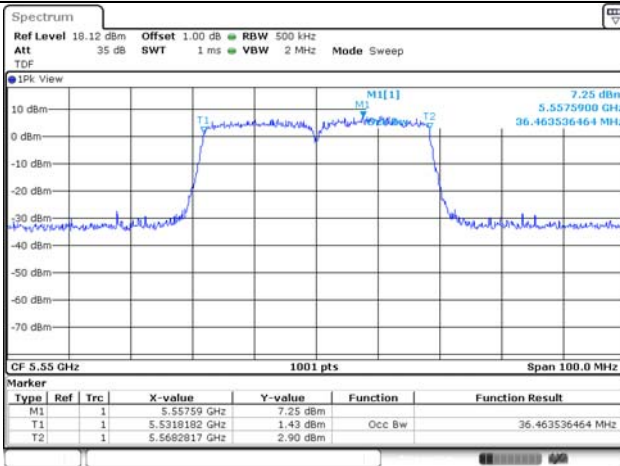

**UNII-2A / 802.11ac VHT40 / 5 270 MHz**

**UNII-1 / 802.11ac VHT40 / 5 230 MHz**

**UNII-2A / 802.11ac VHT40 / 5 310 MHz**

**UNII-2C / 802.11ac VHT40 / 5 510 MHz**

**UNII-3 / 802.11ac VHT40 / 5 755 MHz**

**UNII-2C / 802.11ac VHT40 / 5 550 MHz**