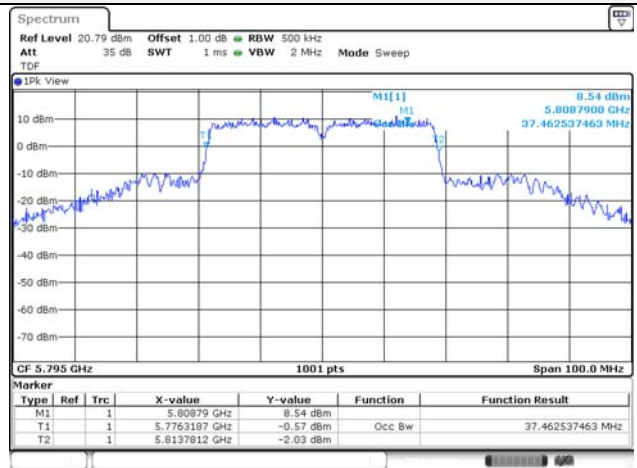

**UNII-2C / 802.11n HT40 / 5 510 MHz**

**UNII-3 / 802.11n HT40 / 5 755 MHz**

**UNII-2C / 802.11n HT40 / 5 550 MHz**

**UNII-3 / 802.11n HT40 / 5 795 MHz**

**UNII-2C / 802.11n HT40 / 5 670 MHz**

Blank

**UNII-1 / 802.11ac VHT20 / 5 180 MHz**