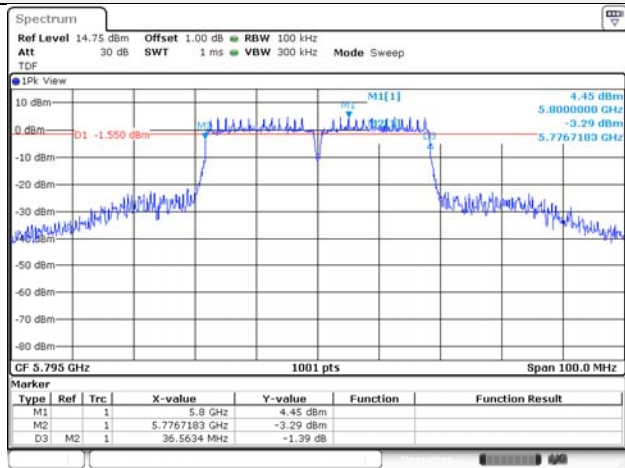

**SISO ANT 0**

**UNII-3 / 802.11n HT40 / 5 755 MHz**

**UNII-3 / 802.11ac VHT20 / 5 745 MHz**

**UNII-3 / 802.11n HT40 / 5 795 MHz**

**UNII-3 / 802.11ac VHT20 / 5 785 MHz**

Blank

**UNII-3 / 802.11ac VHT20 / 5 825 MHz**