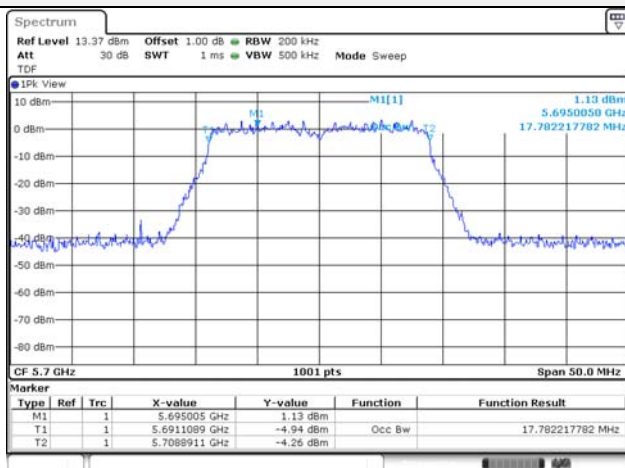

**UNII-3 / 802.11ac VHT20 / 5 745 MHz**

**UNII-2C / 802.11ac VHT20 / 5 580 MHz**

**UNII-3 / 802.11ac VHT20 / 5 785 MHz**

**UNII-2C / 802.11ac VHT20 / 5 700 MHz**

**UNII-3 / 802.11ac VHT20 / 5 825 MHz**

**UNII-1 / 802.11ac VHT40 / 5 190 MHz**