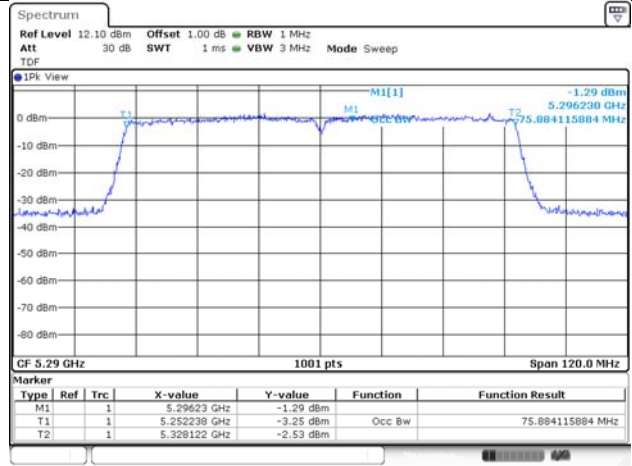

**UNII-3 / 802.11ac VHT40 / 5 795 MHz**

**UNII-2C / 802.11ac VHT40 / 5 670 MHz**

Blank

**UNII-1 / 802.11ac VHT80 / 5 210 MHz**

**UNII-2A / 802.11ac VHT80 / 5 290 MHz**

**UNII-2C / 802.11ac VHT80 / 5 530 MHz**