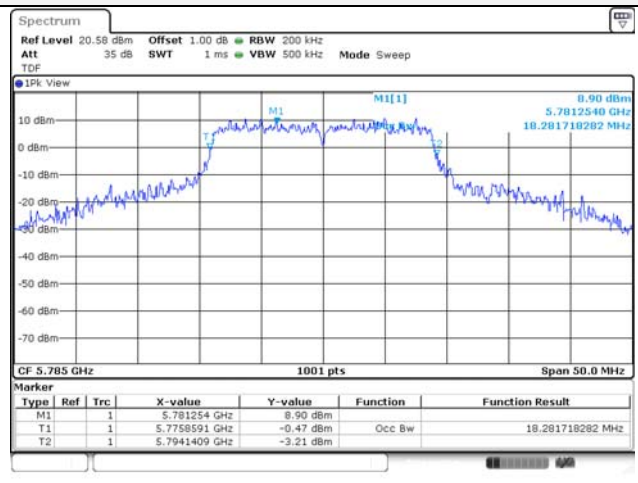

**UNII-1 / 802.11n HT20 / 5 240 MHz**

**UNII-2A / 802.11n HT20 / 5 320 MHz**

**UNII-2C / 802.11n HT20 / 5 500 MHz**

**UNII-3 / 802.11n HT20 / 5 745 MHz**

**UNII-2C / 802.11n HT20 / 5 600 MHz**

**UNII-3 / 802.11n HT20 / 5 785 MHz**

**UNII-2C / 802.11n HT20 / 5 700 MHz**

**UNII-3 / 802.11n HT20 / 5 825 MHz**

**UNII-1 / 802.11n HT40 / 5 190 MHz**

**UNII-2A / 802.11n HT40 / 5 270 MHz**

**UNII-1 / 802.11n HT40 / 5 230 MHz**

**UNII-2A / 802.11n HT40 / 5 310 MHz**