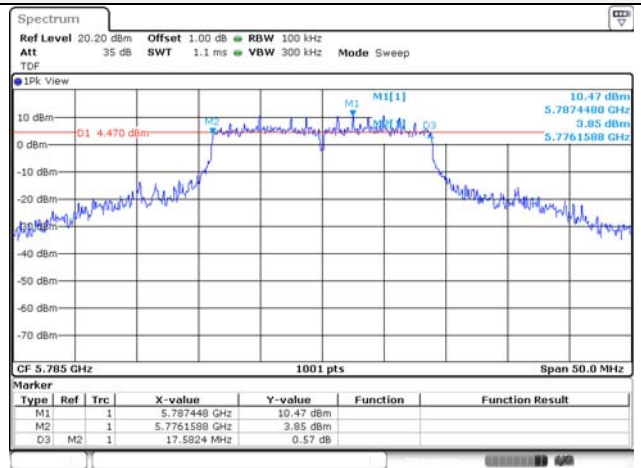

**SISO ANT 0**

**UNII-3 / 802.11n HT40 / 5 755 MHz**

**UNII-3 / 802.11ac VHT20 / 5 745 MHz**

**UNII-3 / 802.11n HT40 / 5 795 MHz**

**UNII-3 / 802.11ac VHT20 / 5 785 MHz**

Blank

**UNII-3 / 802.11ac VHT20 / 5 825 MHz**