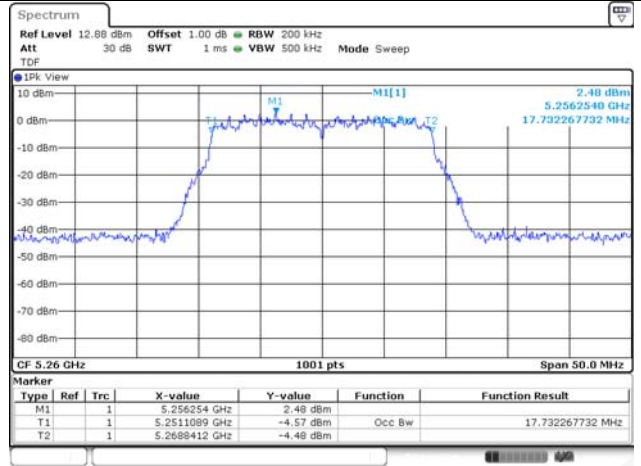

UNII-2A / 802.11ac VHT20 / 5 260 MHz