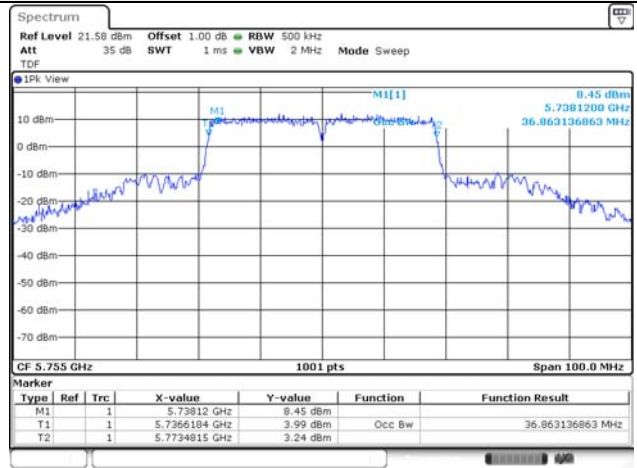

UNII-3 / 802.11n HT40 / 5 755 MHz