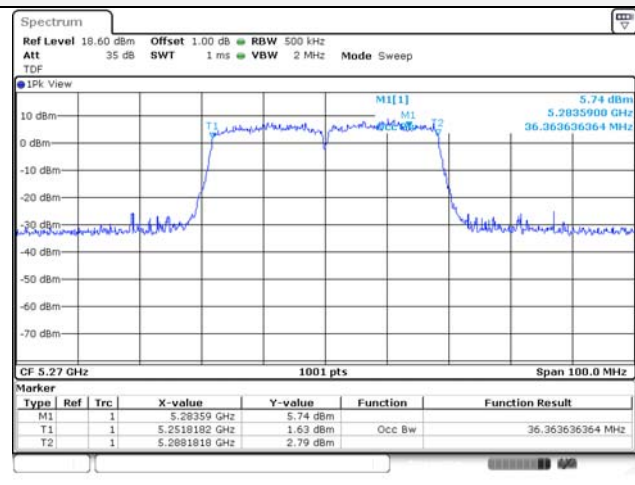

UNII-2A / 802.11ac VHT40 / 5 270 MHz