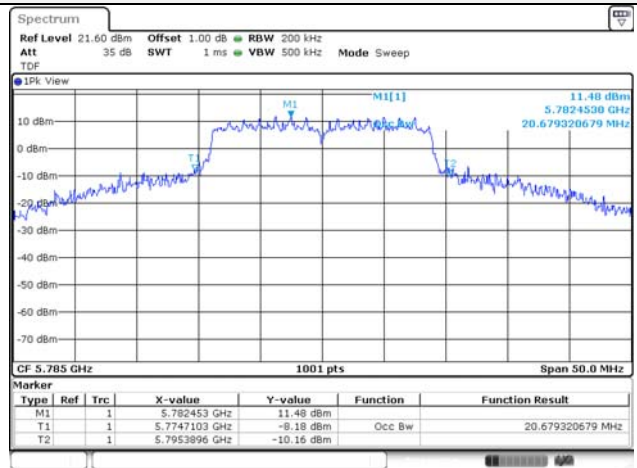

**UNII-2A / 802.11ac VHT20 / 5 260 MHz**

**UNII-1 / 802.11ac VHT20 / 5 220 MHz**

**UNII-2A / 802.11ac VHT20 / 5 300 MHz**

**UNII-1 / 802.11ac VHT20 / 5 240 MHz**

**UNII-2A / 802.11ac VHT20 / 5 320 MHz**

**UNII-2C / 802.11ac VHT20 / 5 500 MHz**

**UNII-3 / 802.11ac VHT20 / 5 745 MHz**

**UNII-2C / 802.11ac VHT20 / 5 580 MHz**

**UNII-3 / 802.11ac VHT20 / 5 785 MHz**

**UNII-2C / 802.11ac VHT20 / 5 700 MHz**

**UNII-3 / 802.11ac VHT20 / 5 825 MHz**

**UNII-1 / 802.11ac VHT40 / 5 190 MHz**