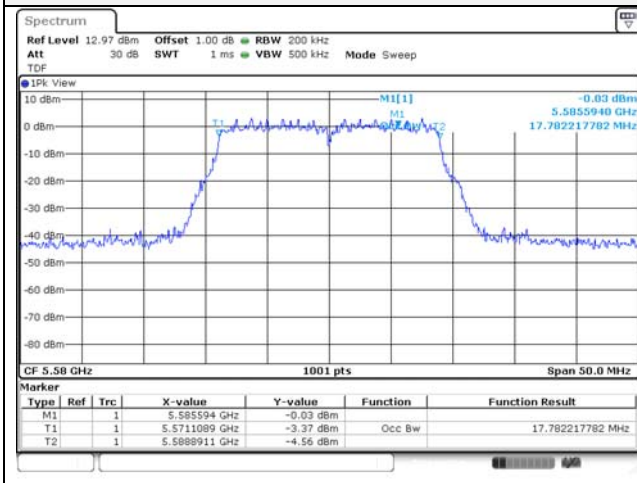

**UNII-1 / 802.11n HT20 / 5 240 MHz**

**UNII-2A / 802.11n HT20 / 5 320 MHz**

**UNII-2C / 802.11n HT20 / 5 500 MHz**

**UNII-3 / 802.11n HT20 / 5 745 MHz**

**UNII-2C / 802.11n HT20 / 5 600 MHz**

**UNII-3 / 802.11n HT20 / 5 785 MHz**

**UNII-2C / 802.11n HT20 / 5 700 MHz**

**UNII-3 / 802.11n HT20 / 5 825 MHz**

**UNII-1 / 802.11n HT40 / 5 190 MHz**

**UNII-2A / 802.11n HT40 / 5 270 MHz**

**UNII-1 / 802.11n HT40 / 5 230 MHz**

**UNII-2A / 802.11n HT40 / 5 310 MHz**