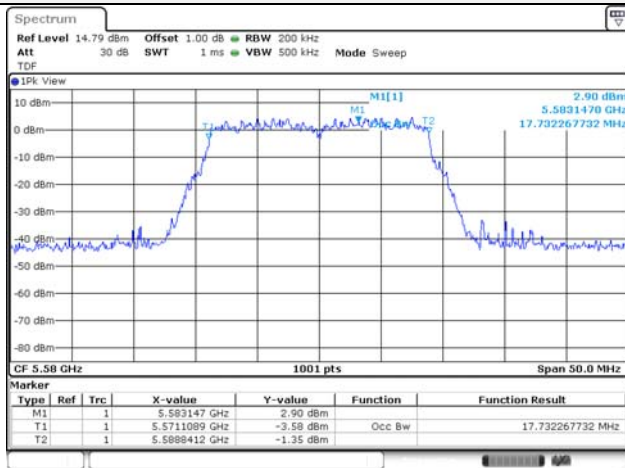

**UNII-2A / 802.11ac VHT20 / 5 260 MHz**

**UNII-1 / 802.11ac VHT20 / 5 220 MHz**

**UNII-2A / 802.11ac VHT20 / 5 300 MHz**

**UNII-1 / 802.11ac VHT20 / 5 240 MHz**

**UNII-2A / 802.11ac VHT20 / 5 320 MHz**

**UNII-2C / 802.11ac VHT20 / 5 500 MHz**

**UNII-3 / 802.11ac VHT20 / 5 745 MHz**

**UNII-2C / 802.11ac VHT20 / 5 580 MHz**

**UNII-3 / 802.11ac VHT20 / 5 785 MHz**

**UNII-2C / 802.11ac VHT20 / 5 700 MHz**

**UNII-3 / 802.11ac VHT20 / 5 825 MHz**

**UNII-1 / 802.11ac VHT40 / 5 190 MHz**