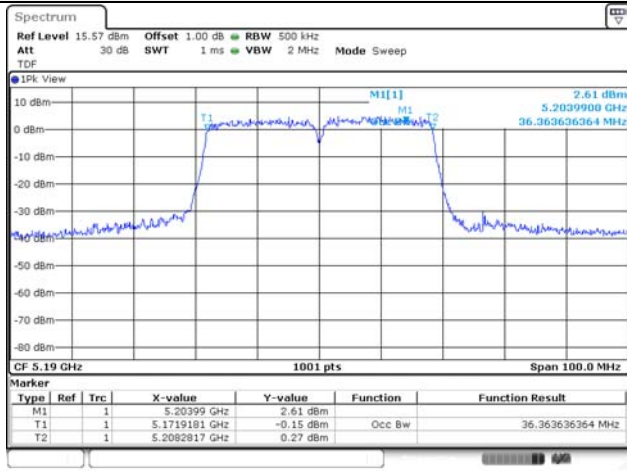

**UNII-3 / 802.11ac VHT20 / 5 745 MHz**

**UNII-2C / 802.11ac VHT20 / 5 580 MHz**

**UNII-3 / 802.11ac VHT20 / 5 785 MHz**

**UNII-2C / 802.11ac VHT20 / 5 700 MHz**

**UNII-3 / 802.11ac VHT20 / 5 825 MHz**

**UNII-1 / 802.11ac VHT40 / 5 190 MHz**