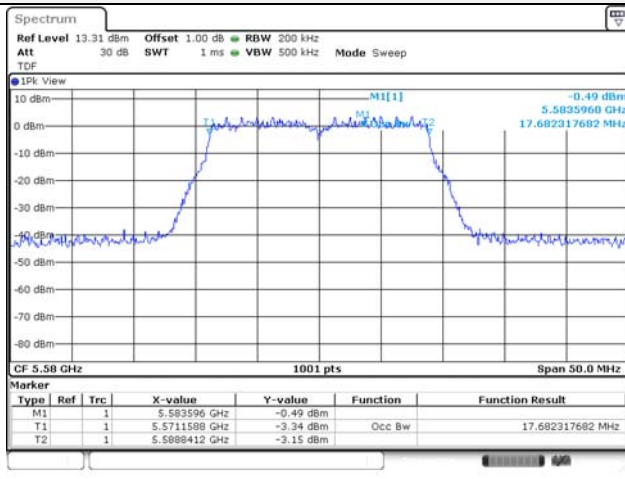

UNII-2C / 802.11ac VHT20 / 5 580 MHz