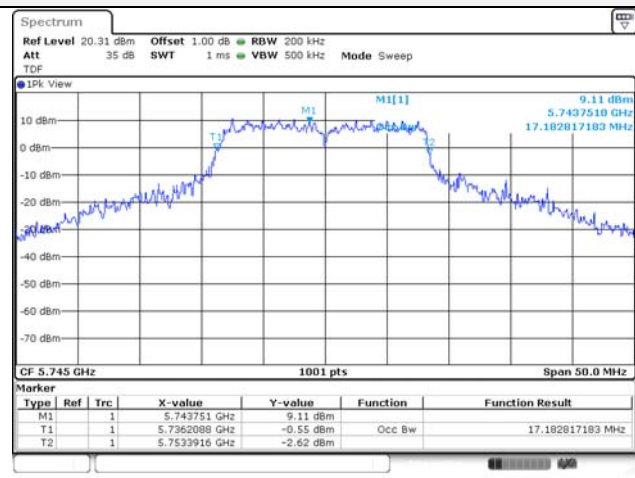

**UNII-2C / 802.11ac VHT80 / 5 610 MHz**

**UNII-3 / 802.11ac VHT80 / 5 775 MHz**

Blank

**MIMO ANT 3**

**UNII-2C / 802.11a / 5 500 MHz**

**UNII-3 / 802.11a / 5 745 MHz**

**UNII-2C / 802.11a / 5 580 MHz**

**UNII-3 / 802.11a / 5 785 MHz**

**UNII-2C / 802.11a / 5 700 MHz**

**UNII-3 / 802.11a / 5 825 MHz**

**UNII-1 / 802.11n HT20 / 5 180 MHz**

**UNII-2A / 802.11n HT20 / 5 260 MHz**

**UNII-1 / 802.11n HT20 / 5 220 MHz**

**UNII-2A / 802.11n HT20 / 5 300 MHz**