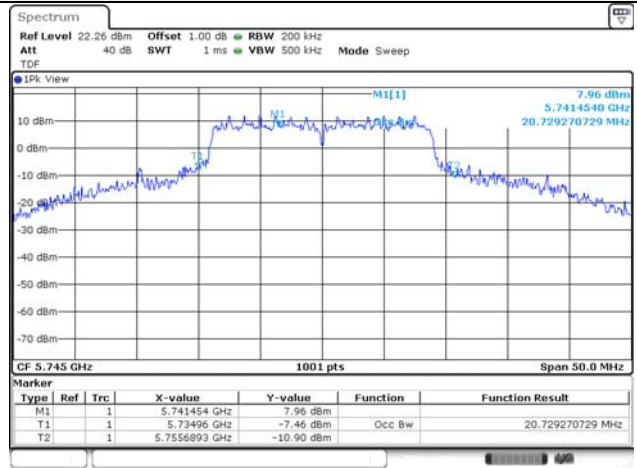

**UNII-2A / 802.11ac VHT20 / 5 260 MHz**

**UNII-1 / 802.11ac VHT20 / 5 220 MHz**

**UNII-2A / 802.11ac VHT20 / 5 300 MHz**

**UNII-1 / 802.11ac VHT20 / 5 240 MHz**

**UNII-2A / 802.11ac VHT20 / 5 320 MHz**

**UNII-2C / 802.11ac VHT20 / 5 500 MHz**

**UNII-3 / 802.11ac VHT20 / 5 745 MHz**

**UNII-2C / 802.11ac VHT20 / 5 580 MHz**

**UNII-3 / 802.11ac VHT20 / 5 785 MHz**

**UNII-2C / 802.11ac VHT20 / 5 700 MHz**

**UNII-3 / 802.11ac VHT20 / 5 825 MHz**

**UNII-1 / 802.11ac VHT40 / 5 190 MHz**