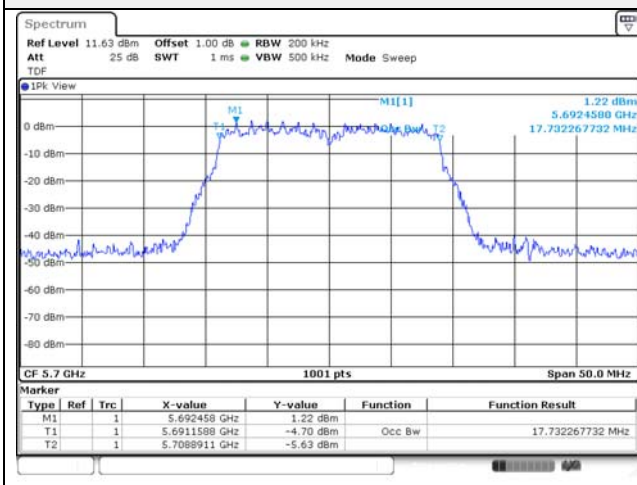

UNII-2C / 802.11n HT20 / 5 700 MHz