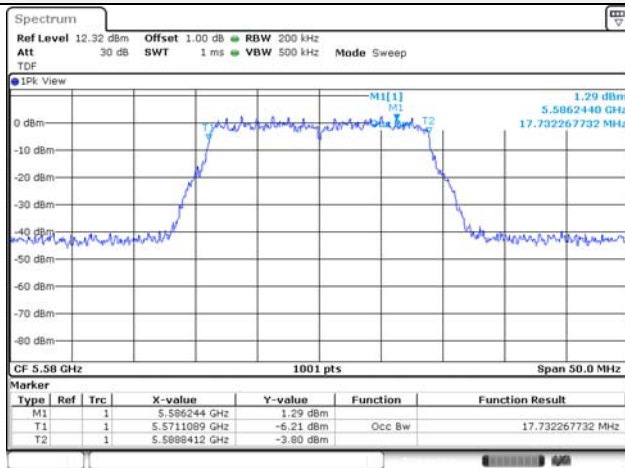

**UNII-2A / 802.11ac VHT20 / 5 260 MHz**

**UNII-1 / 802.11ac VHT20 / 5 220 MHz**

**UNII-2A / 802.11ac VHT20 / 5 300 MHz**

**UNII-1 / 802.11ac VHT20 / 5 240 MHz**

**UNII-2A / 802.11ac VHT20 / 5 320 MHz**

**UNII-2C / 802.11ac VHT20 / 5 500 MHz**

**UNII-3 / 802.11ac VHT20 / 5 745 MHz**

**UNII-2C / 802.11ac VHT20 / 5 580 MHz**

**UNII-3 / 802.11ac VHT20 / 5 785 MHz**

**UNII-2C / 802.11ac VHT20 / 5 700 MHz**

**UNII-3 / 802.11ac VHT20 / 5 825 MHz**

**UNII-1 / 802.11ac VHT40 / 5 190 MHz**