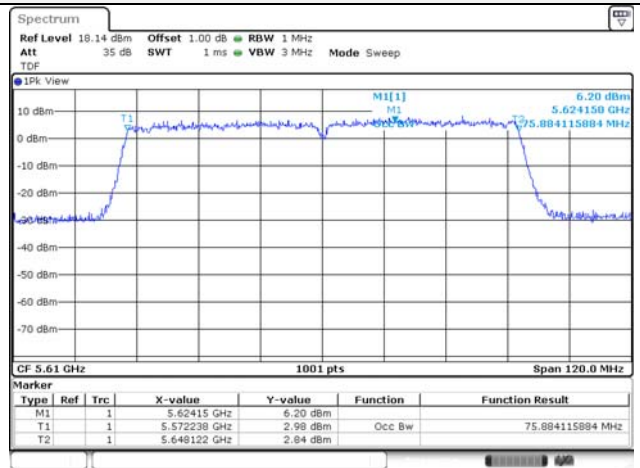

**UNII-3 / 802.11ac VHT40 / 5 795 MHz**

**UNII-2C / 802.11ac VHT40 / 5 670 MHz**

Blank

**UNII-1 / 802.11ac VHT80 / 5 210 MHz**

**UNII-2A / 802.11ac VHT80 / 5 290 MHz**

**UNII-2C / 802.11ac VHT80 / 5 530 MHz**

**UNII-2C / 802.11ac VHT80 / 5 610 MHz**

**UNII-3 / 802.11ac VHT80 / 5 775 MHz**

Blank

## 7.4. 6 dB Bandwidth