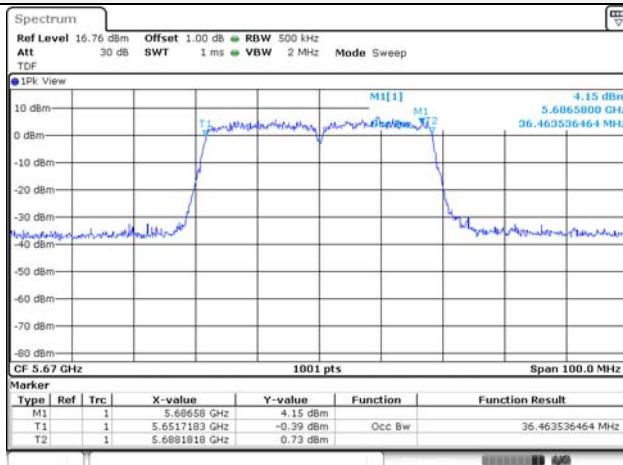

**UNII-2A / 802.11ac VHT40 / 5 270 MHz**

**UNII-1 / 802.11ac VHT40 / 5 230 MHz**

**UNII-2A / 802.11ac VHT40 / 5 310 MHz**

**UNII-2C / 802.11ac VHT40 / 5 510 MHz**

**UNII-3 / 802.11ac VHT40 / 5 755 MHz**

**UNII-2C / 802.11ac VHT40 / 5 550 MHz**

**UNII-3 / 802.11ac VHT40 / 5 795 MHz**

**UNII-2C / 802.11ac VHT40 / 5 670 MHz**

Blank

**UNII-1 / 802.11ac VHT80 / 5 210 MHz**

**UNII-2A / 802.11ac VHT80 / 5 290 MHz**

**UNII-2C / 802.11ac VHT80 / 5 530 MHz**