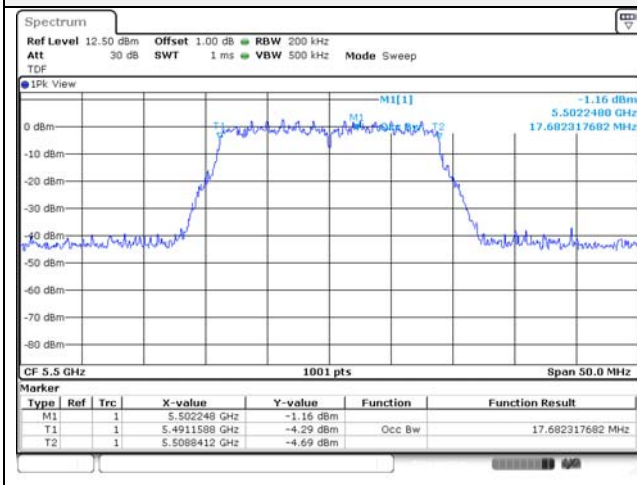

**UNII-2C / 802.11a / 5 700 MHz**

**UNII-3 / 802.11a / 5 825 MHz**

**UNII-1 / 802.11n HT20 / 5 180 MHz**

**UNII-2A / 802.11n HT20 / 5 260 MHz**

**UNII-1 / 802.11n HT20 / 5 220 MHz**

**UNII-2A / 802.11n HT20 / 5 300 MHz**

**UNII-1 / 802.11n HT20 / 5 240 MHz**

**UNII-2A / 802.11n HT20 / 5 320 MHz**

**UNII-2C / 802.11n HT20 / 5 500 MHz**

**UNII-3 / 802.11n HT20 / 5 745 MHz**

**UNII-2C / 802.11n HT20 / 5 580 MHz**

**UNII-3 / 802.11n HT20 / 5 785 MHz**