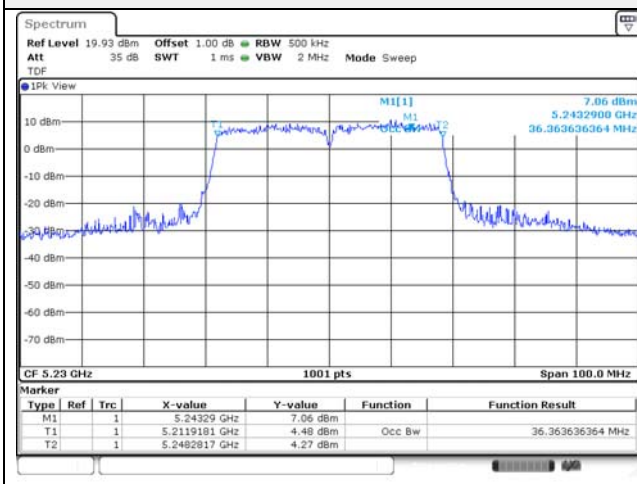

UNII-1 / 802.11ac VHT40 / 5 230 MHz