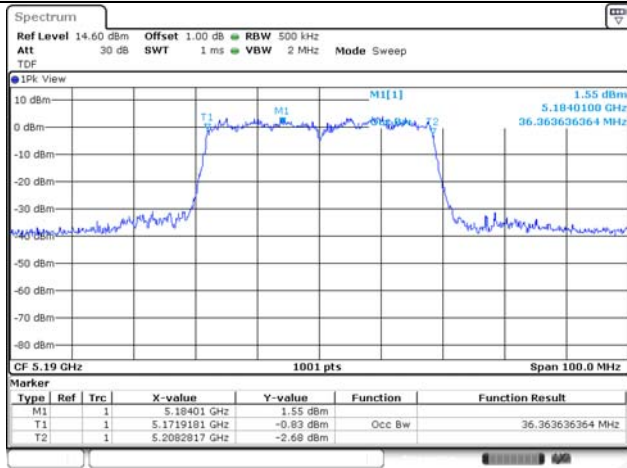

UNII-1 / 802.11n HT40 / 5 190 MHz