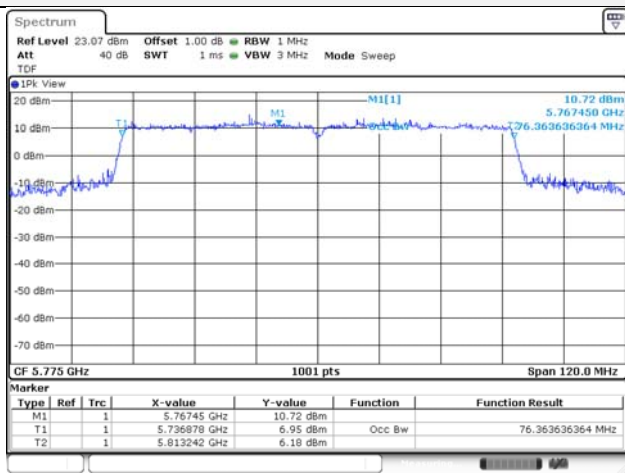

UNII-3 / 802.11ac VHT80 / 5 775 MHz