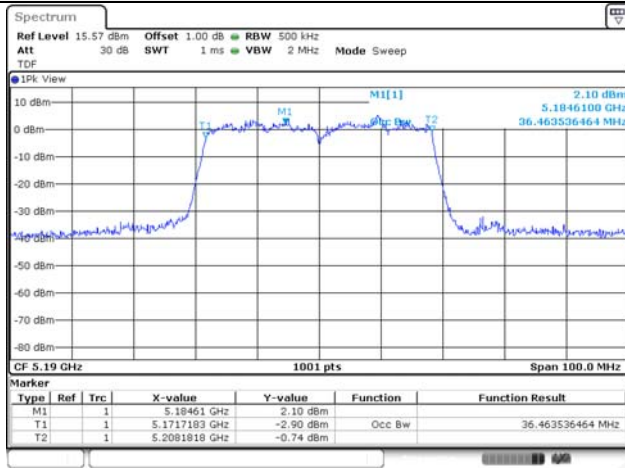

**UNII-3 / 802.11ac VHT20 / 5 745 MHz**

**UNII-2C / 802.11ac VHT20 / 5 580 MHz**

**UNII-3 / 802.11ac VHT20 / 5 785 MHz**

**UNII-2C / 802.11ac VHT20 / 5 700 MHz**

**UNII-3 / 802.11ac VHT20 / 5 825 MHz**

**UNII-1 / 802.11ac VHT40 / 5 190 MHz**