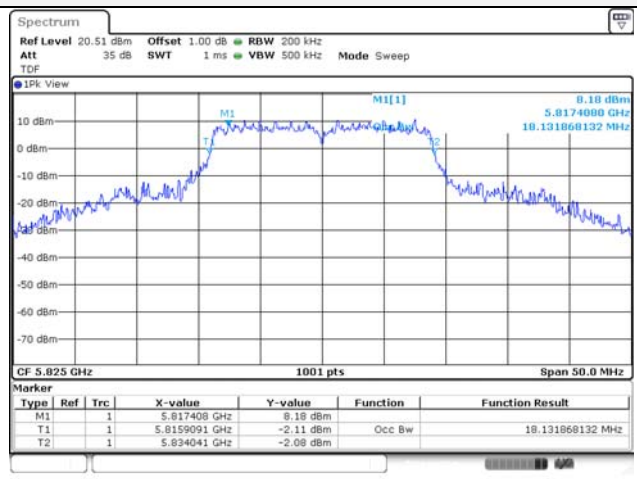

**UNII-3 / 802.11ac VHT20 / 5 745 MHz**

**UNII-2C / 802.11ac VHT20 / 5 580 MHz**

**UNII-3 / 802.11ac VHT20 / 5 785 MHz**

**UNII-2C / 802.11ac VHT20 / 5 700 MHz**

**UNII-3 / 802.11ac VHT20 / 5 825 MHz**

**UNII-1 / 802.11ac VHT40 / 5 190 MHz**