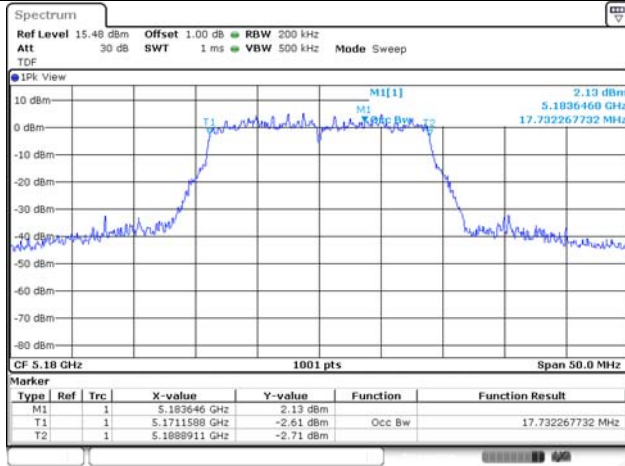

**UNII-2C / 802.11n HT40 / 5 510 MHz**

**UNII-3 / 802.11n HT40 / 5 755 MHz**

**UNII-2C / 802.11n HT40 / 5 550 MHz**

**UNII-3 / 802.11n HT40 / 5 795 MHz**

**UNII-2C / 802.11n HT40 / 5 670 MHz**

Blank

**UNII-1 / 802.11ac VHT20 / 5 180 MHz**

**UNII-2A / 802.11ac VHT20 / 5 260 MHz**

**UNII-1 / 802.11ac VHT20 / 5 220 MHz**

**UNII-2A / 802.11ac VHT20 / 5 300 MHz**

**UNII-1 / 802.11ac VHT20 / 5 240 MHz**

**UNII-2A / 802.11ac VHT20 / 5 320 MHz**

**UNII-2C / 802.11ac VHT20 / 5 500 MHz**