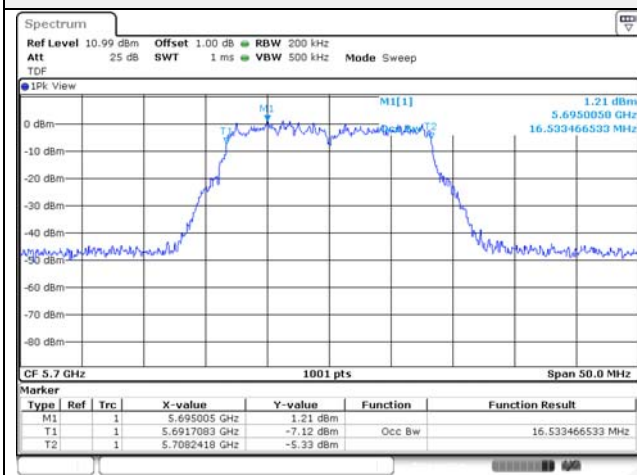

UNII-2C / 802.11a / 5 700 MHz