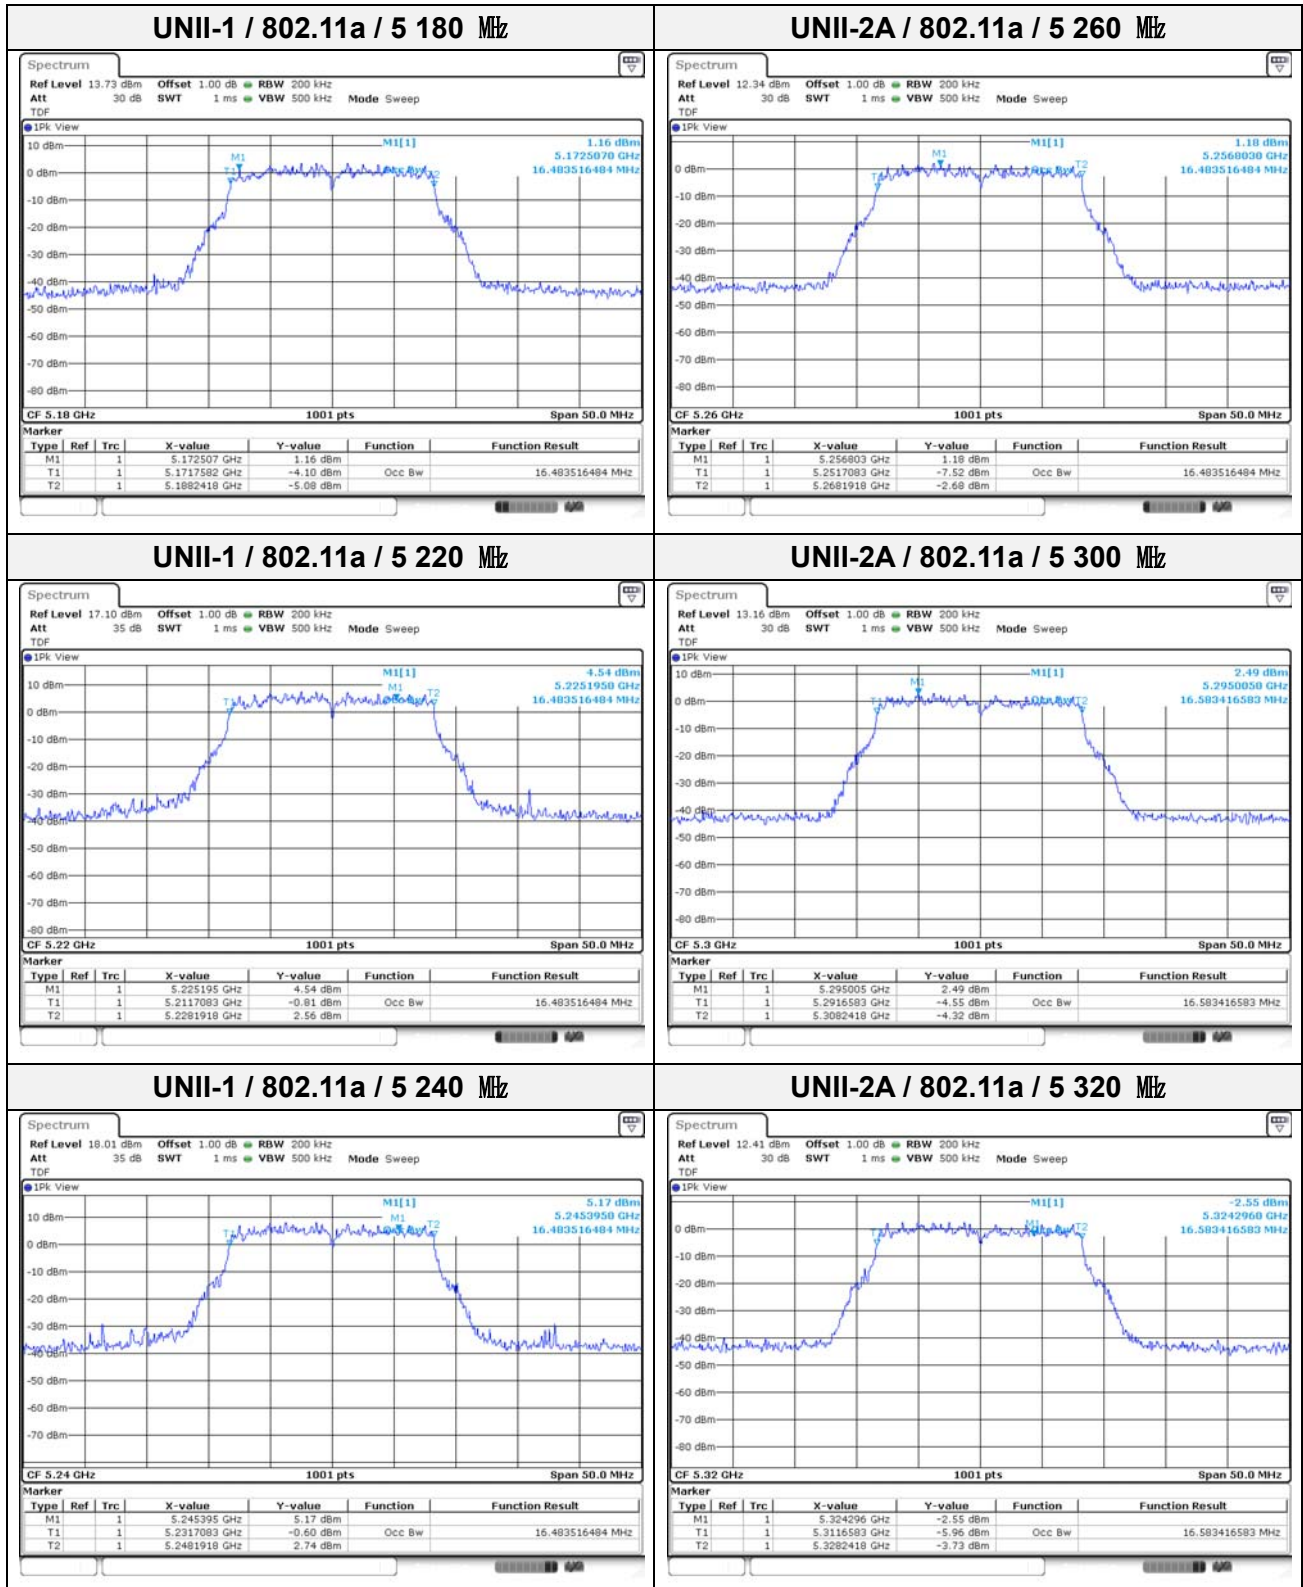

**UNII-2C / 802.11ac VHT80 / 5 610 MHz**

**UNII-3 / 802.11ac VHT80 / 5 775 MHz**

Blank

**MIMO ANT 2**

**UNII-2C / 802.11a / 5 500 MHz**

**UNII-3 / 802.11a / 5 745 MHz**

**UNII-2C / 802.11a / 5 580 MHz**

**UNII-3 / 802.11a / 5 785 MHz**

**UNII-2C / 802.11a / 5 700 MHz**

**UNII-3 / 802.11a / 5 825 MHz**

**UNII-1 / 802.11n HT20 / 5 180 MHz**

**UNII-2A / 802.11n HT20 / 5 260 MHz**

**UNII-1 / 802.11n HT20 / 5 220 MHz**

**UNII-2A / 802.11n HT20 / 5 300 MHz**