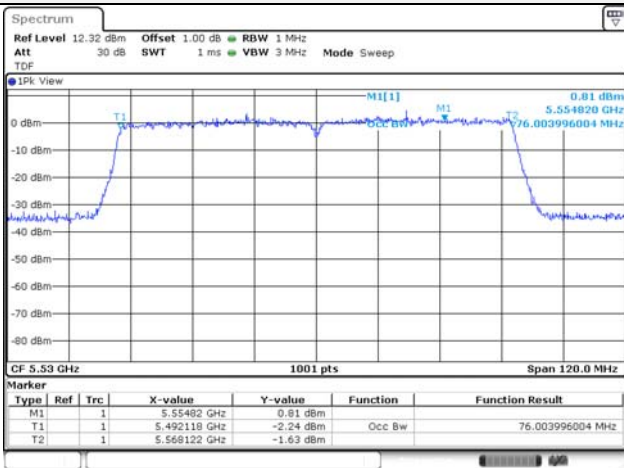

**UNII-3 / 802.11ac VHT40 / 5 795 MHz**

**UNII-2C / 802.11ac VHT40 / 5 670 MHz**

Blank

**UNII-1 / 802.11ac VHT80 / 5 210 MHz**

**UNII-2A / 802.11ac VHT80 / 5 290 MHz**

**UNII-2C / 802.11ac VHT80 / 5 530 MHz**

**UNII-2C / 802.11ac VHT80 / 5 610 MHz**

**UNII-3 / 802.11ac VHT80 / 5 775 MHz**

Blank

## 7.4. 6 dB Bandwidth