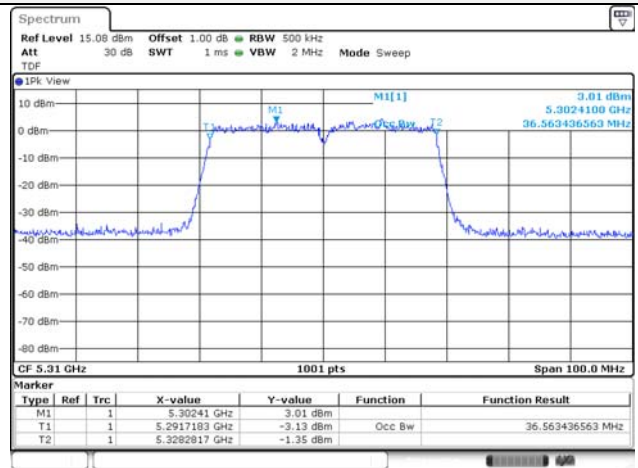

**UNII-2A / 802.11ac VHT20 / 5 260 MHz**

**UNII-1 / 802.11ac VHT20 / 5 220 MHz**

**UNII-2A / 802.11ac VHT20 / 5 300 MHz**

**UNII-1 / 802.11ac VHT20 / 5 240 MHz**

**UNII-2A / 802.11ac VHT20 / 5 320 MHz**

**UNII-2C / 802.11ac VHT20 / 5 500 MHz**

**UNII-3 / 802.11ac VHT20 / 5 745 MHz**

**UNII-2C / 802.11ac VHT20 / 5 580 MHz**

**UNII-3 / 802.11ac VHT20 / 5 785 MHz**

**UNII-2C / 802.11ac VHT20 / 5 700 MHz**

**UNII-3 / 802.11ac VHT20 / 5 825 MHz**

**UNII-1 / 802.11ac VHT40 / 5 190 MHz**

**UNII-2A / 802.11ac VHT40 / 5 270 MHz**

**UNII-1 / 802.11ac VHT40 / 5 230 MHz**

**UNII-2A / 802.11ac VHT40 / 5 310 MHz**

**UNII-2C / 802.11ac VHT40 / 5 510 MHz**

**UNII-3 / 802.11ac VHT40 / 5 755 MHz**

**UNII-2C / 802.11ac VHT40 / 5 550 MHz**