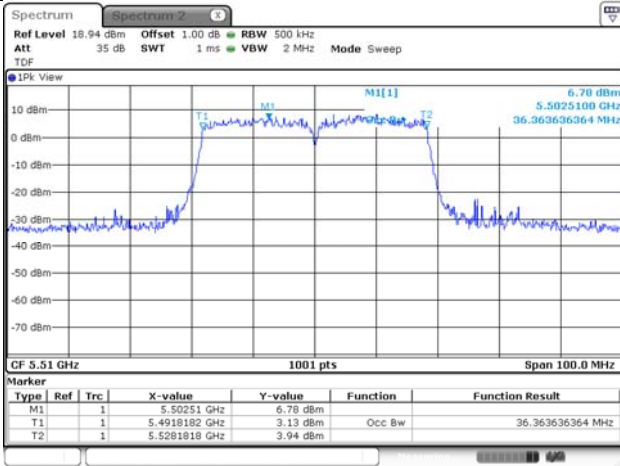

**UNII-2A / 802.11ac VHT40 / 5 270 MHz**

**UNII-1 / 802.11ac VHT40 / 5 230 MHz**

**UNII-2A / 802.11ac VHT40 / 5 310 MHz**

**UNII-2C / 802.11ac VHT40 / 5 510 MHz**

**UNII-3 / 802.11ac VHT40 / 5 755 MHz**

**UNII-2C / 802.11ac VHT40 / 5 550 MHz**