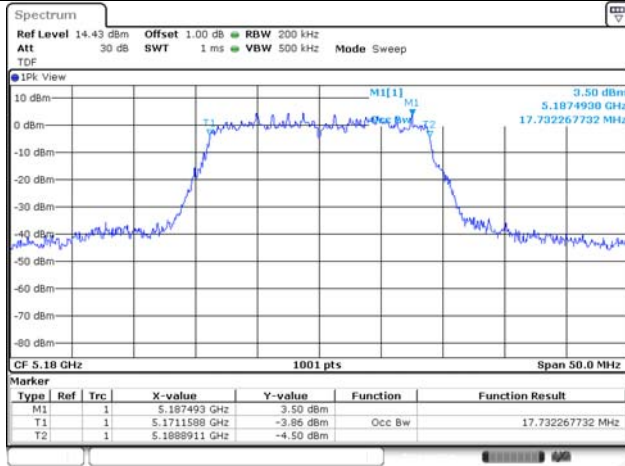

**UNII-2C / 802.11ac VHT80 / 5 610 MHz**

**UNII-3 / 802.11ac VHT80 / 5 775 MHz**

Blank

**MIMO ANT 3**

**UNII-2C / 802.11a / 5 500 MHz**

**UNII-3 / 802.11a / 5 745 MHz**

**UNII-2C / 802.11a / 5 580 MHz**

**UNII-3 / 802.11a / 5 785 MHz**

**UNII-2C / 802.11a / 5 700 MHz**

**UNII-3 / 802.11a / 5 825 MHz**

**UNII-1 / 802.11n HT20 / 5 180 MHz**

**UNII-2A / 802.11n HT20 / 5 260 MHz**

**UNII-1 / 802.11n HT20 / 5 220 MHz**

**UNII-2A / 802.11n HT20 / 5 300 MHz**