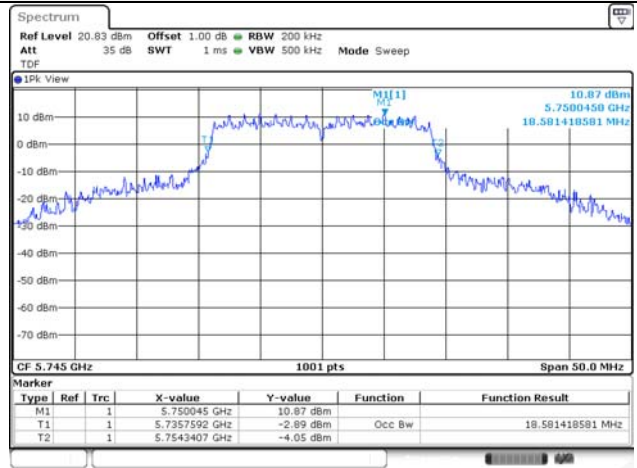

**UNII-2C / 802.11n HT40 / 5 510 MHz**

**UNII-3 / 802.11n HT40 / 5 755 MHz**

**UNII-2C / 802.11n HT40 / 5 550 MHz**

**UNII-3 / 802.11n HT40 / 5 795 MHz**

**UNII-2C / 802.11n HT40 / 5 670 MHz**

Blank

**UNII-1 / 802.11ac VHT20 / 5 180 MHz**

**UNII-2A / 802.11ac VHT20 / 5 260 MHz**

**UNII-1 / 802.11ac VHT20 / 5 220 MHz**

**UNII-2A / 802.11ac VHT20 / 5 300 MHz**

**UNII-1 / 802.11ac VHT20 / 5 240 MHz**

**UNII-2A / 802.11ac VHT20 / 5 320 MHz**

**UNII-2C / 802.11ac VHT20 / 5 500 MHz**

**UNII-3 / 802.11ac VHT20 / 5 745 MHz**

**UNII-2C / 802.11ac VHT20 / 5 580 MHz**

**UNII-3 / 802.11ac VHT20 / 5 785 MHz**

**UNII-2C / 802.11ac VHT20 / 5 700 MHz**

**UNII-3 / 802.11ac VHT20 / 5 825 MHz**

**UNII-1 / 802.11ac VHT40 / 5 190 MHz**