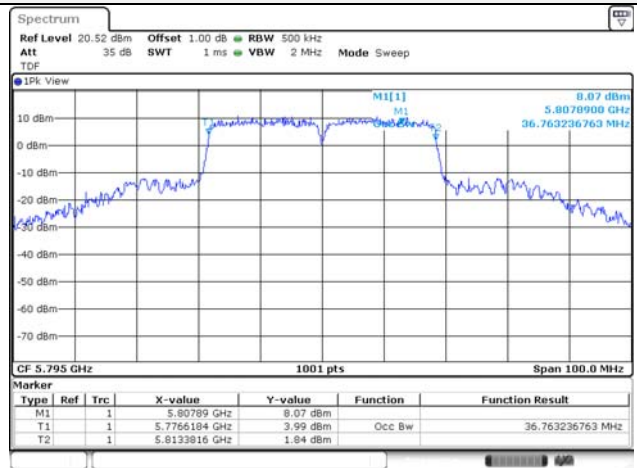

**UNII-2C / 802.11n HT40 / 5 510 MHz**

**UNII-3 / 802.11n HT40 / 5 755 MHz**

**UNII-2C / 802.11n HT40 / 5 590 MHz**

**UNII-3 / 802.11n HT40 / 5 795 MHz**

**UNII-2C / 802.11n HT40 / 5 670 MHz**

Blank

**UNII-1 / 802.11ac VHT20 / 5 180 MHz**