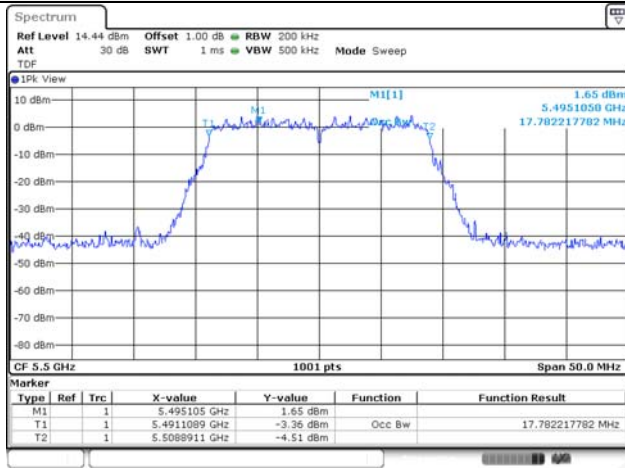

**UNII-2A / 802.11ac VHT20 / 5 260 MHz**

**UNII-1 / 802.11ac VHT20 / 5 220 MHz**

**UNII-2A / 802.11ac VHT20 / 5 300 MHz**

**UNII-1 / 802.11ac VHT20 / 5 240 MHz**

**UNII-2A / 802.11ac VHT20 / 5 320 MHz**

**UNII-2C / 802.11ac VHT20 / 5 500 MHz**