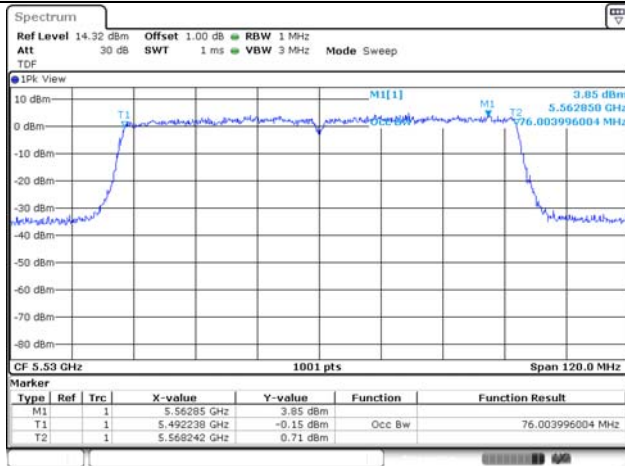

**UNII-3 / 802.11ac VHT40 / 5 795 MHz**

**UNII-2C / 802.11ac VHT40 / 5 670 MHz**

Blank

**UNII-1 / 802.11ac VHT80 / 5 210 MHz**

**UNII-2A / 802.11ac VHT80 / 5 290 MHz**

**UNII-2C / 802.11ac VHT80 / 5 530 MHz**