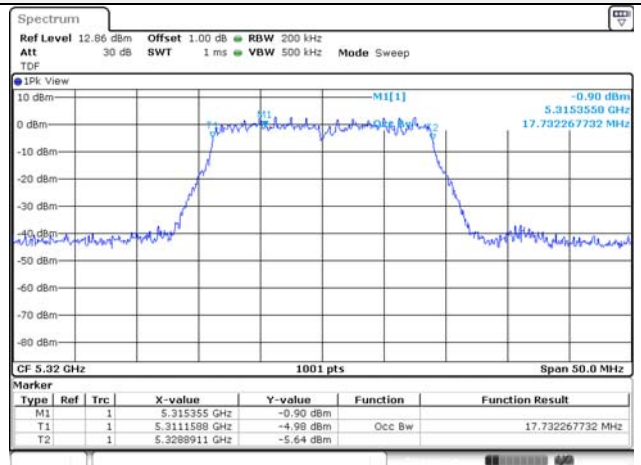

UNII-2A / 802.11n HT20 / 5 320 MHz