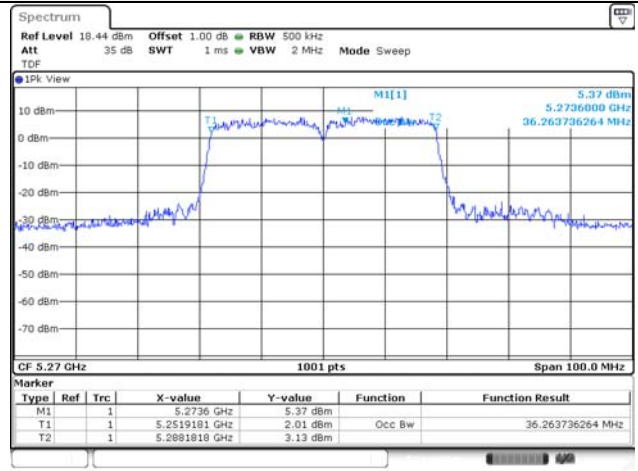

**UNII-2C / 802.11n HT20 / 5 700 MHz**

**UNII-3 / 802.11n HT20 / 5 825 MHz**

**UNII-1 / 802.11n HT40 / 5 190 MHz**

**UNII-2A / 802.11n HT40 / 5 270 MHz**

**UNII-1 / 802.11n HT40 / 5 230 MHz**

**UNII-2A / 802.11n HT40 / 5 310 MHz**