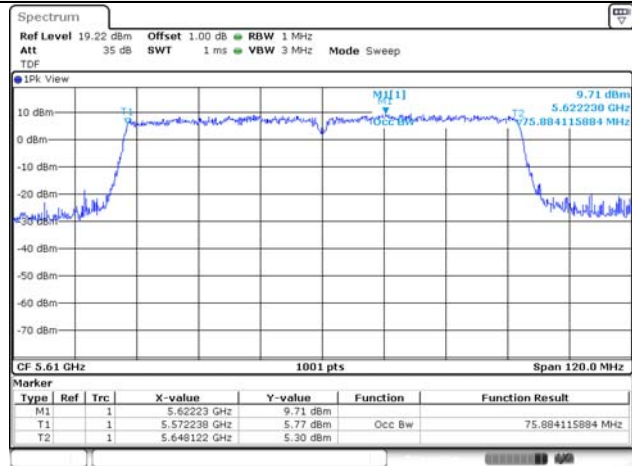

UNII-2C / 802.11ac VHT80 / 5 610 MHz