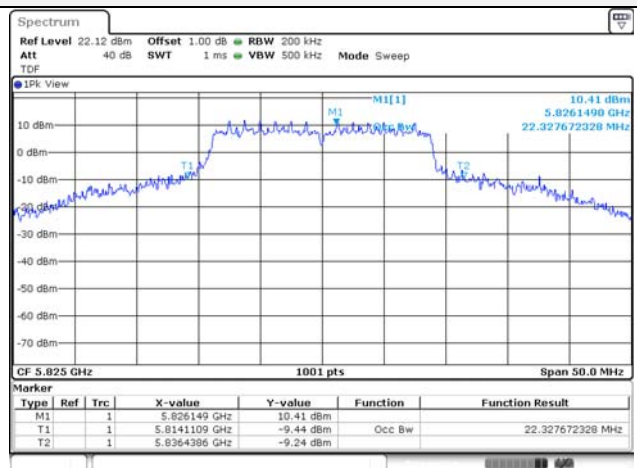

**UNII-3 / 802.11ac VHT20 / 5 745 MHz**

**UNII-2C / 802.11ac VHT20 / 5 580 MHz**

**UNII-3 / 802.11ac VHT20 / 5 785 MHz**

**UNII-2C / 802.11ac VHT20 / 5 700 MHz**

**UNII-3 / 802.11ac VHT20 / 5 825 MHz**

**UNII-1 / 802.11ac VHT40 / 5 190 MHz**