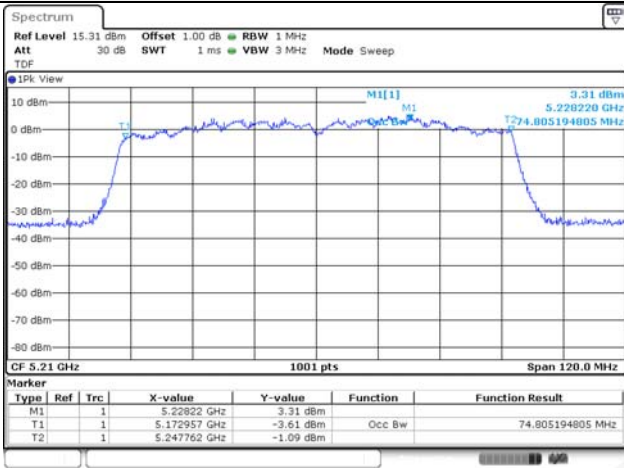

**UNII-3 / 802.11ac VHT40 / 5 795 MHz**

**UNII-2C / 802.11ac VHT40 / 5 670 MHz**

Blank

**UNII-1 / 802.11ac VHT80 / 5 210 MHz**

**UNII-2A / 802.11ac VHT80 / 5 290 MHz**

**UNII-2C / 802.11ac VHT80 / 5 530 MHz**

**UNII-2C / 802.11ac VHT80 / 5 610 MHz**

**UNII-3 / 802.11ac VHT80 / 5 775 MHz**

Blank

## 7.4. 6 dB Bandwidth