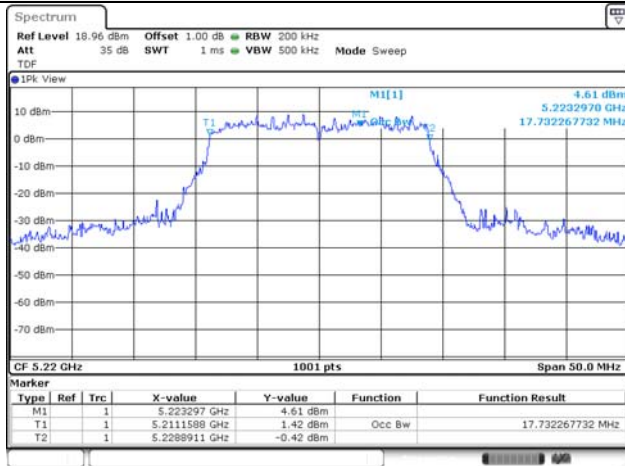

**UNII-2C / 802.11n HT40 / 5 510 MHz**

**UNII-3 / 802.11n HT40 / 5 755 MHz**

**UNII-2C / 802.11n HT40 / 5 550 MHz**

**UNII-3 / 802.11n HT40 / 5 795 MHz**

**UNII-2C / 802.11n HT40 / 5 670 MHz**

Blank

**UNII-1 / 802.11ac VHT20 / 5 180 MHz**

**UNII-2A / 802.11ac VHT20 / 5 260 MHz**

**UNII-1 / 802.11ac VHT20 / 5 220 MHz**

**UNII-2A / 802.11ac VHT20 / 5 300 MHz**

**UNII-1 / 802.11ac VHT20 / 5 240 MHz**

**UNII-2A / 802.11ac VHT20 / 5 320 MHz**

**UNII-2C / 802.11ac VHT20 / 5 500 MHz**