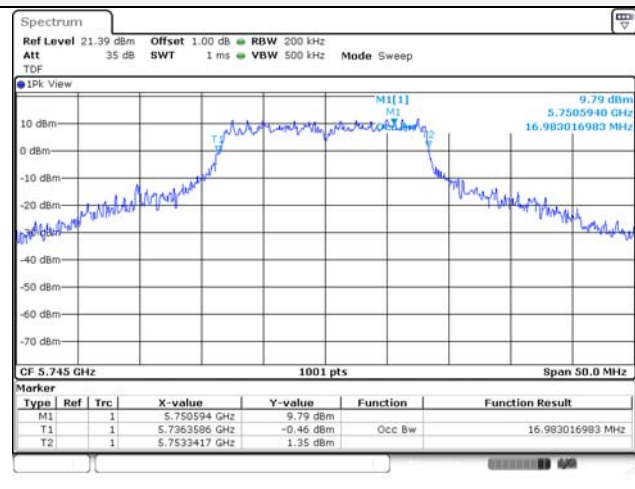

**UNII-2C / 802.11ac VHT80 / 5 610 MHz**

**UNII-3 / 802.11ac VHT80 / 5 775 MHz**

Blank

**MIMO ANT 2**

**UNII-2C / 802.11a / 5 500 MHz**

**UNII-3 / 802.11a / 5 745 MHz**

**UNII-2C / 802.11a / 5 580 MHz**

**UNII-3 / 802.11a / 5 785 MHz**

**UNII-2C / 802.11a / 5 700 MHz**

**UNII-3 / 802.11a / 5 825 MHz**

**UNII-1 / 802.11n HT20 / 5 180 MHz**

**UNII-2A / 802.11n HT20 / 5 260 MHz**

**UNII-1 / 802.11n HT20 / 5 220 MHz**

**UNII-2A / 802.11n HT20 / 5 300 MHz**