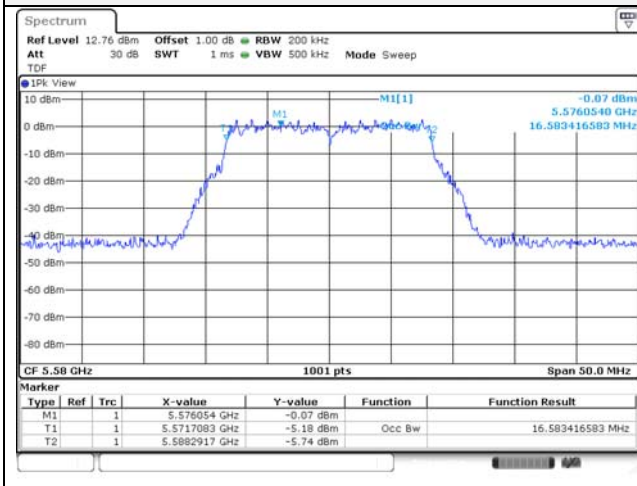

**UNII-2C / 802.11ac VHT80 / 5 610 MHz**

**UNII-3 / 802.11ac VHT80 / 5 775 MHz**

Blank

**MIMO ANT 2**

**UNII-2C / 802.11a / 5 500 MHz**

**UNII-3 / 802.11a / 5 745 MHz**

**UNII-2C / 802.11a / 5 580 MHz**

**UNII-3 / 802.11a / 5 785 MHz**

**UNII-2C / 802.11a / 5 700 MHz**

**UNII-3 / 802.11a / 5 825 MHz**

**UNII-1 / 802.11n HT20 / 5 180 MHz**

**UNII-2A / 802.11n HT20 / 5 260 MHz**

**UNII-1 / 802.11n HT20 / 5 220 MHz**

**UNII-2A / 802.11n HT20 / 5 300 MHz**