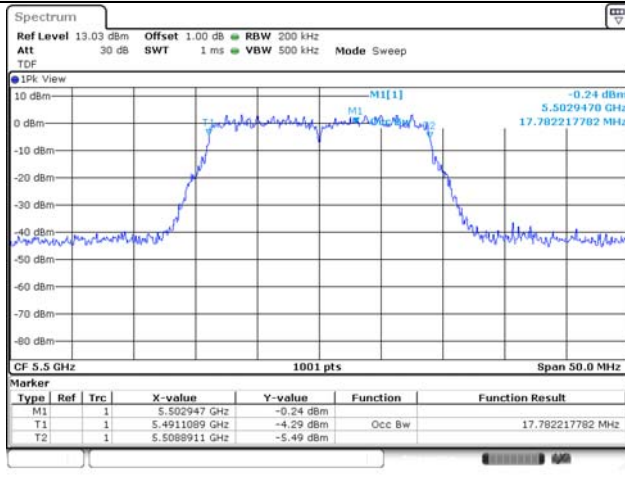

**UNII-2A / 802.11ac VHT20 / 5 260 MHz**

**UNII-1 / 802.11ac VHT20 / 5 220 MHz**

**UNII-2A / 802.11ac VHT20 / 5 300 MHz**

**UNII-1 / 802.11ac VHT20 / 5 240 MHz**

**UNII-2A / 802.11ac VHT20 / 5 320 MHz**

**UNII-2C / 802.11ac VHT20 / 5 500 MHz**