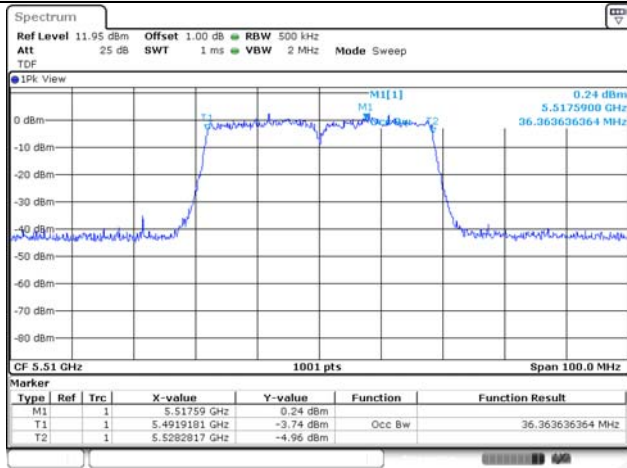

UNII-2C / 802.11n HT40 / 5 510 MHz