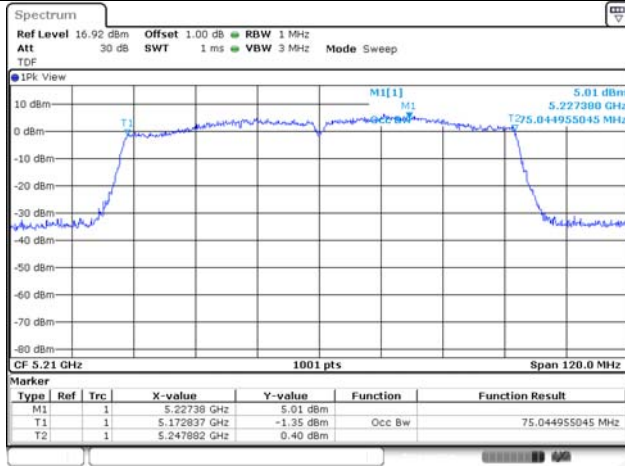

**UNII-3 / 802.11ac VHT40 / 5 795 MHz**

**UNII-2C / 802.11ac VHT40 / 5 670 MHz**

Blank

**UNII-1 / 802.11ac VHT80 / 5 210 MHz**

**UNII-2A / 802.11ac VHT80 / 5 290 MHz**

**UNII-2C / 802.11ac VHT80 / 5 530 MHz**