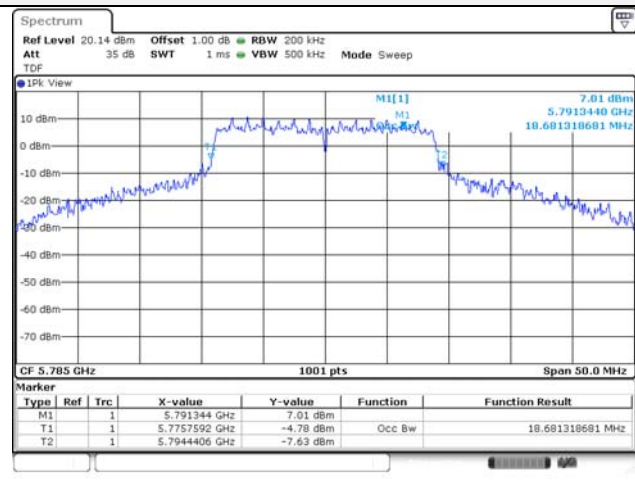

**UNII-1 / 802.11n HT20 / 5 240 MHz**

**UNII-2A / 802.11n HT20 / 5 320 MHz**

**UNII-2C / 802.11n HT20 / 5 500 MHz**

**UNII-3 / 802.11n HT20 / 5 745 MHz**

**UNII-2C / 802.11n HT20 / 5 580 MHz**

**UNII-3 / 802.11n HT20 / 5 785 MHz**