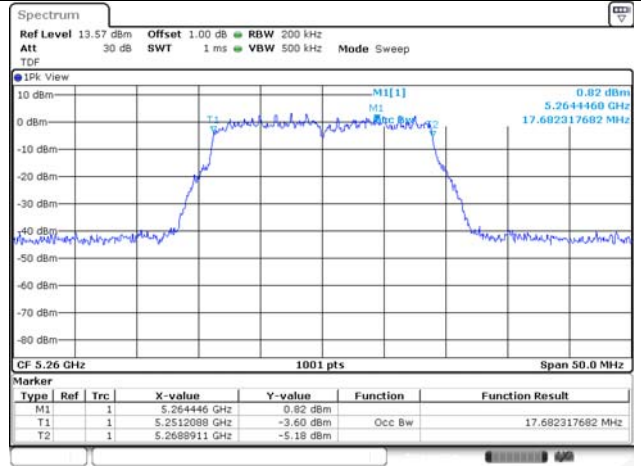

UNII-2A / 802.11ac VHT20 / 5 260 MHz