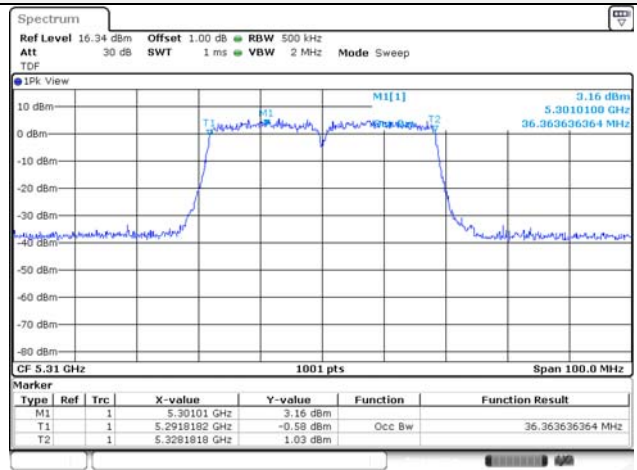

**UNII-3 / 802.11ac VHT20 / 5 745 MHz**

**UNII-2C / 802.11ac VHT20 / 5 580 MHz**

**UNII-3 / 802.11ac VHT20 / 5 785 MHz**

**UNII-2C / 802.11ac VHT20 / 5 700 MHz**

**UNII-3 / 802.11ac VHT20 / 5 825 MHz**

**UNII-1 / 802.11ac VHT40 / 5 190 MHz**

**UNII-2A / 802.11ac VHT40 / 5 270 MHz**

**UNII-1 / 802.11ac VHT40 / 5 230 MHz**

**UNII-2A / 802.11ac VHT40 / 5 310 MHz**

**UNII-2C / 802.11ac VHT40 / 5 510 MHz**

**UNII-3 / 802.11ac VHT40 / 5 755 MHz**

**UNII-2C / 802.11ac VHT40 / 5 550 MHz**