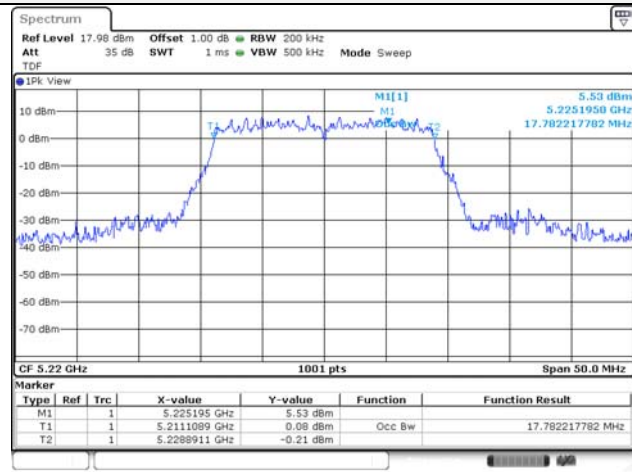

**UNII-2C / 802.11a / 5 700 MHz**

**UNII-3 / 802.11a / 5 825 MHz**

**UNII-1 / 802.11n HT20 / 5 180 MHz**

**UNII-2A / 802.11n HT20 / 5 260 MHz**

**UNII-1 / 802.11n HT20 / 5 220 MHz**

**UNII-2A / 802.11n HT20 / 5 300 MHz**

**UNII-1 / 802.11n HT20 / 5 240 MHz**

**UNII-2A / 802.11n HT20 / 5 320 MHz**

**UNII-2C / 802.11n HT20 / 5 500 MHz**

**UNII-3 / 802.11n HT20 / 5 745 MHz**

**UNII-2C / 802.11n HT20 / 5 600 MHz**

**UNII-3 / 802.11n HT20 / 5 785 MHz**