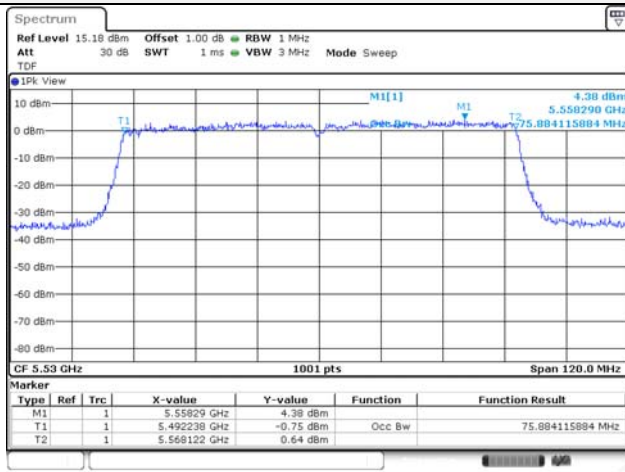

**UNII-3 / 802.11ac VHT40 / 5 795 MHz**

**UNII-2C / 802.11ac VHT40 / 5 670 MHz**

Blank

**UNII-1 / 802.11ac VHT80 / 5 210 MHz**

**UNII-2A / 802.11ac VHT80 / 5 290 MHz**

**UNII-2C / 802.11ac VHT80 / 5 530 MHz**