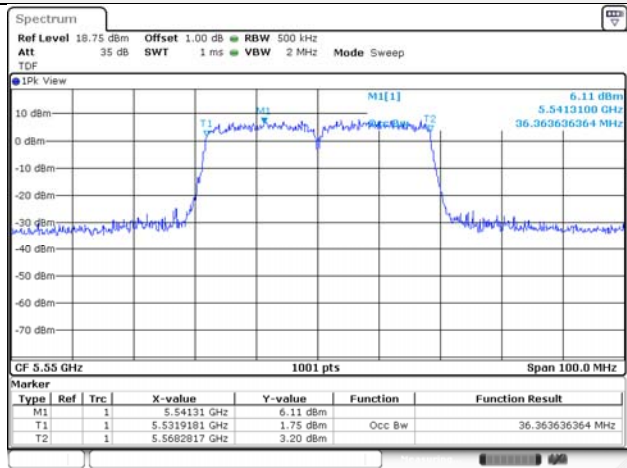

UNII-2C / 802.11n HT40 / 5 590 MHz