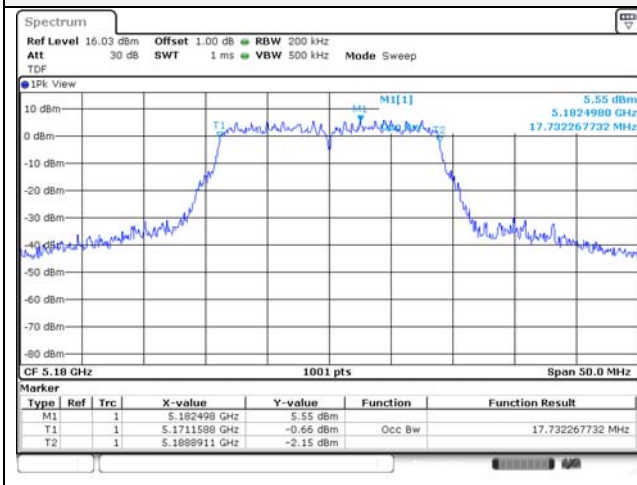

**UNII-2C / 802.11n HT40 / 5 510 MHz**

**UNII-3 / 802.11n HT40 / 5 755 MHz**

**UNII-2C / 802.11n HT40 / 5 550 MHz**

**UNII-3 / 802.11n HT40 / 5 795 MHz**

**UNII-2C / 802.11n HT40 / 5 670 MHz**

Blank

**UNII-1 / 802.11ac VHT20 / 5 180 MHz**

**UNII-2A / 802.11ac VHT20 / 5 260 MHz**

**UNII-1 / 802.11ac VHT20 / 5 220 MHz**

**UNII-2A / 802.11ac VHT20 / 5 300 MHz**

**UNII-1 / 802.11ac VHT20 / 5 240 MHz**

**UNII-2A / 802.11ac VHT20 / 5 320 MHz**

**UNII-2C / 802.11ac VHT20 / 5 500 MHz**