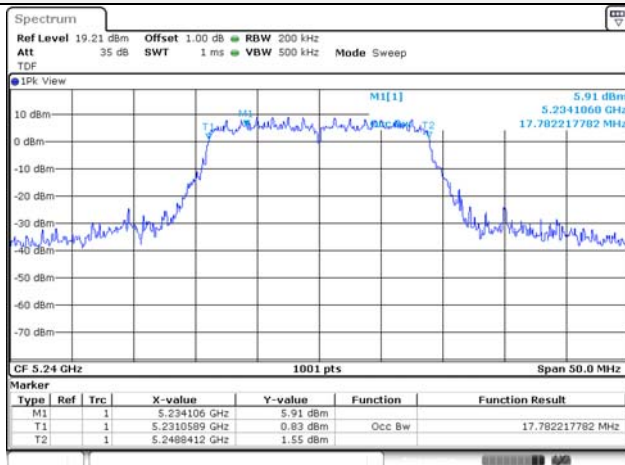

**UNII-2A / 802.11ac VHT20 / 5 260 MHz**

**UNII-1 / 802.11ac VHT20 / 5 220 MHz**

**UNII-2A / 802.11ac VHT20 / 5 300 MHz**

**UNII-1 / 802.11ac VHT20 / 5 240 MHz**

**UNII-2A / 802.11ac VHT20 / 5 320 MHz**

**UNII-2C / 802.11ac VHT20 / 5 500 MHz**

**UNII-3 / 802.11ac VHT20 / 5 745 MHz**

**UNII-2C / 802.11ac VHT20 / 5 580 MHz**

**UNII-3 / 802.11ac VHT20 / 5 785 MHz**

**UNII-2C / 802.11ac VHT20 / 5 700 MHz**

**UNII-3 / 802.11ac VHT20 / 5 825 MHz**

**UNII-1 / 802.11ac VHT40 / 5 190 MHz**