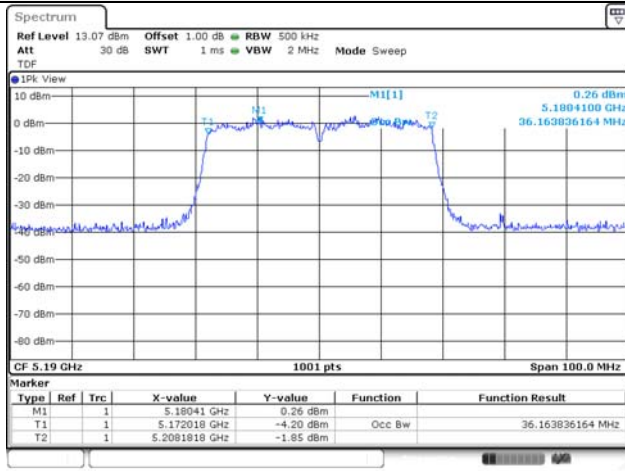

**UNII-1 / 802.11n HT20 / 5 240 MHz**

**UNII-2A / 802.11n HT20 / 5 320 MHz**

**UNII-2C / 802.11n HT20 / 5 500 MHz**

**UNII-3 / 802.11n HT20 / 5 745 MHz**

**UNII-2C / 802.11n HT20 / 5 600 MHz**

**UNII-3 / 802.11n HT20 / 5 785 MHz**

**UNII-2C / 802.11n HT20 / 5 700 MHz**

**UNII-3 / 802.11n HT20 / 5 825 MHz**

**UNII-1 / 802.11n HT40 / 5 190 MHz**

**UNII-2A / 802.11n HT40 / 5 270 MHz**

**UNII-1 / 802.11n HT40 / 5 230 MHz**

**UNII-2A / 802.11n HT40 / 5 310 MHz**