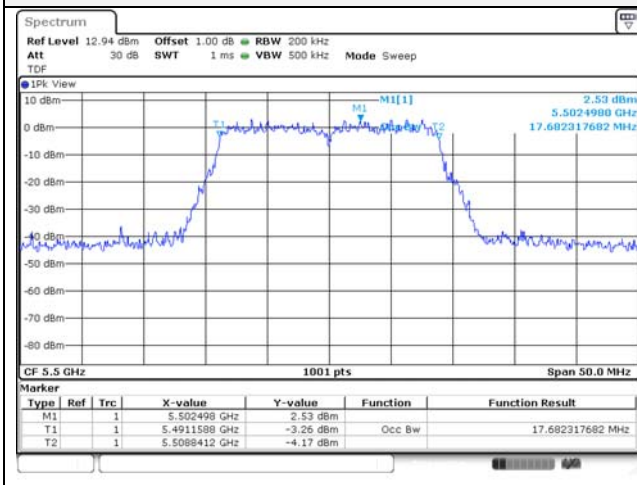

**UNII-2C / 802.11a / 5 700 MHz**

**UNII-3 / 802.11a / 5 825 MHz**

**UNII-1 / 802.11n HT20 / 5 180 MHz**

**UNII-2A / 802.11n HT20 / 5 260 MHz**

**UNII-1 / 802.11n HT20 / 5 220 MHz**

**UNII-2A / 802.11n HT20 / 5 300 MHz**

**UNII-1 / 802.11n HT20 / 5 240 MHz**

**UNII-2A / 802.11n HT20 / 5 320 MHz**

**UNII-2C / 802.11n HT20 / 5 500 MHz**

**UNII-3 / 802.11n HT20 / 5 745 MHz**

**UNII-2C / 802.11n HT20 / 5 600 MHz**

**UNII-3 / 802.11n HT20 / 5 785 MHz**