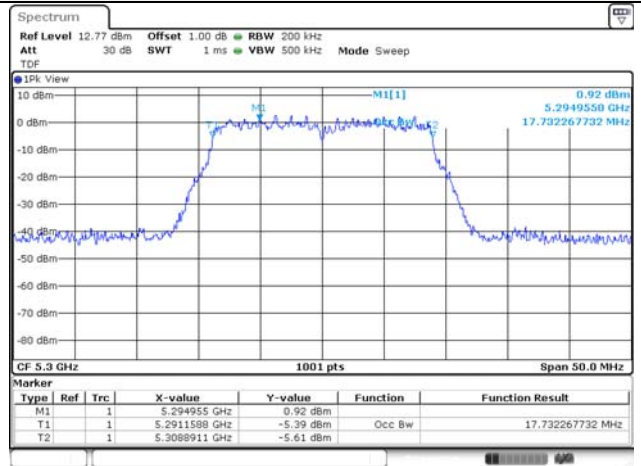

**UNII-2C / 802.11a / 5 700 MHz**

**UNII-3 / 802.11a / 5 825 MHz**

**UNII-1 / 802.11n HT20 / 5 180 MHz**

**UNII-2A / 802.11n HT20 / 5 260 MHz**

**UNII-1 / 802.11n HT20 / 5 220 MHz**

**UNII-2A / 802.11n HT20 / 5 300 MHz**