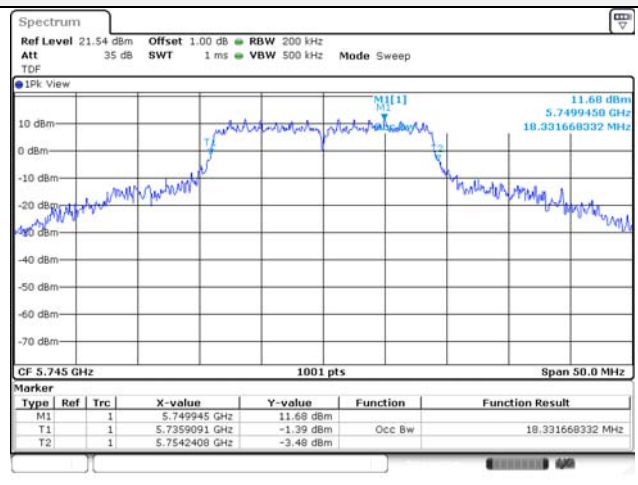

**UNII-2C / 802.11a / 5 700 MHz**

**UNII-3 / 802.11a / 5 825 MHz**

**UNII-1 / 802.11n HT20 / 5 180 MHz**

**UNII-2A / 802.11n HT20 / 5 260 MHz**

**UNII-1 / 802.11n HT20 / 5 220 MHz**

**UNII-2A / 802.11n HT20 / 5 300 MHz**

**UNII-1 / 802.11n HT20 / 5 240 MHz**

**UNII-2A / 802.11n HT20 / 5 320 MHz**

**UNII-2C / 802.11n HT20 / 5 500 MHz**

**UNII-3 / 802.11n HT20 / 5 745 MHz**

**UNII-2C / 802.11n HT20 / 5 600 MHz**

**UNII-3 / 802.11n HT20 / 5 785 MHz**

**UNII-2C / 802.11n HT20 / 5 700 MHz**

**UNII-3 / 802.11n HT20 / 5 825 MHz**

**UNII-1 / 802.11n HT40 / 5 190 MHz**

**UNII-2A / 802.11n HT40 / 5 270 MHz**

**UNII-1 / 802.11n HT40 / 5 230 MHz**

**UNII-2A / 802.11n HT40 / 5 310 MHz**