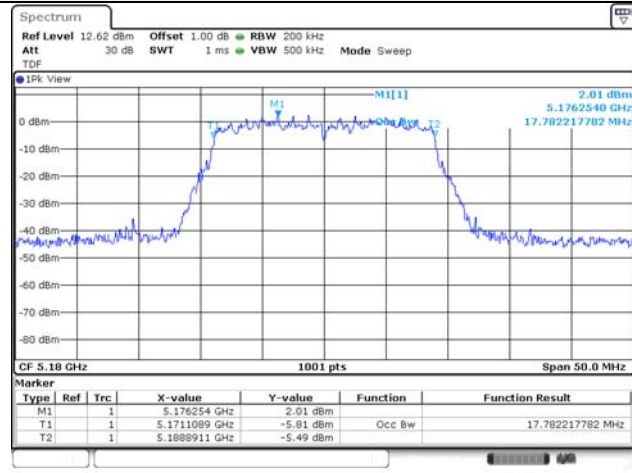

**UNII-2C / 802.11a / 5 700 MHz**

**UNII-3 / 802.11a / 5 825 MHz**

**UNII-1 / 802.11n HT20 / 5 180 MHz**

**UNII-2A / 802.11n HT20 / 5 260 MHz**

**UNII-1 / 802.11n HT20 / 5 220 MHz**

**UNII-2A / 802.11n HT20 / 5 300 MHz**

**UNII-1 / 802.11n HT20 / 5 240 MHz**

**UNII-2A / 802.11n HT20 / 5 320 MHz**

**UNII-2C / 802.11n HT20 / 5 500 MHz**

**UNII-3 / 802.11n HT20 / 5 745 MHz**

**UNII-2C / 802.11n HT20 / 5 600 MHz**

**UNII-3 / 802.11n HT20 / 5 785 MHz**