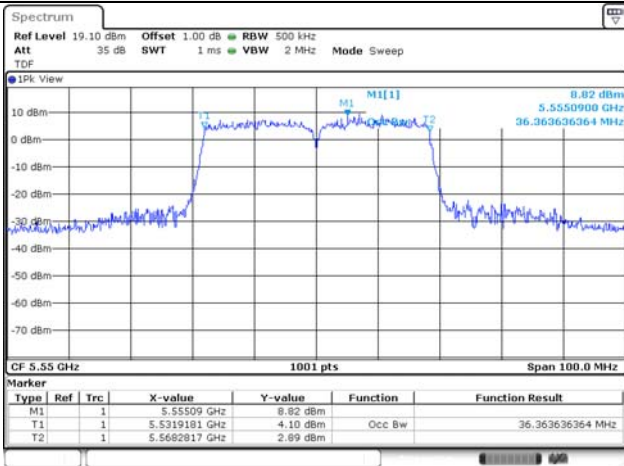

**UNII-2C / 802.11n HT40 / 5 510 MHz**

**UNII-3 / 802.11n HT40 / 5 755 MHz**

**UNII-2C / 802.11n HT40 / 5 550 MHz**

**UNII-3 / 802.11n HT40 / 5 795 MHz**

**UNII-2C / 802.11n HT40 / 5 670 MHz**

Blank

**UNII-1 / 802.11ac VHT20 / 5 180 MHz**