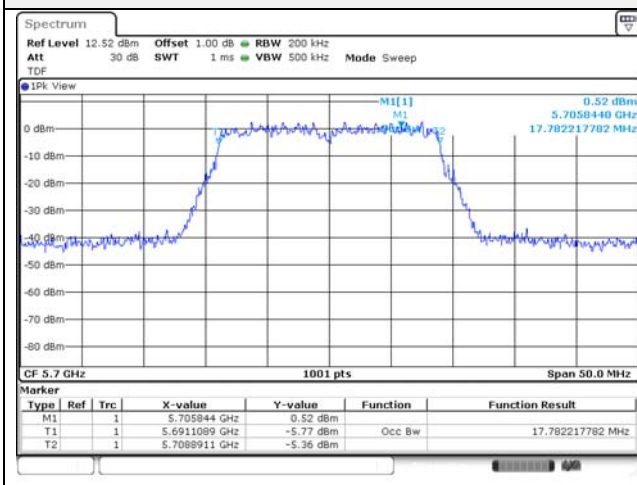

UNII-2C / 802.11n HT20 / 5 700 MHz