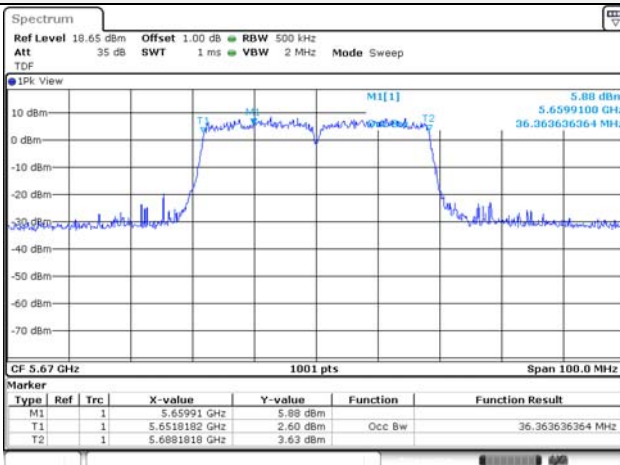

UNII-2C / 802.11ac VHT40 / 5 670 MHz