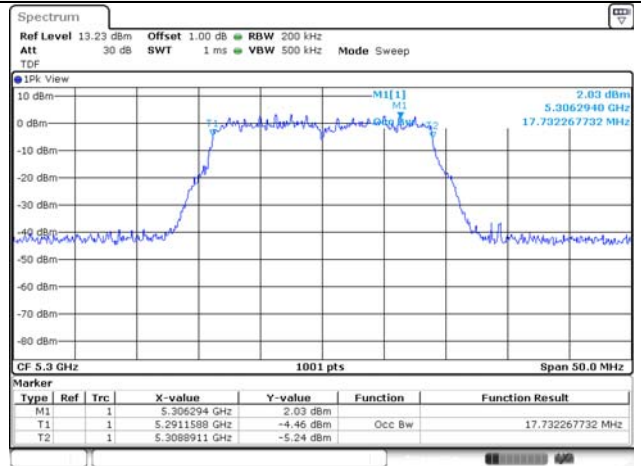

UNII-2A / 802.11ac VHT20 / 5 300 MHz