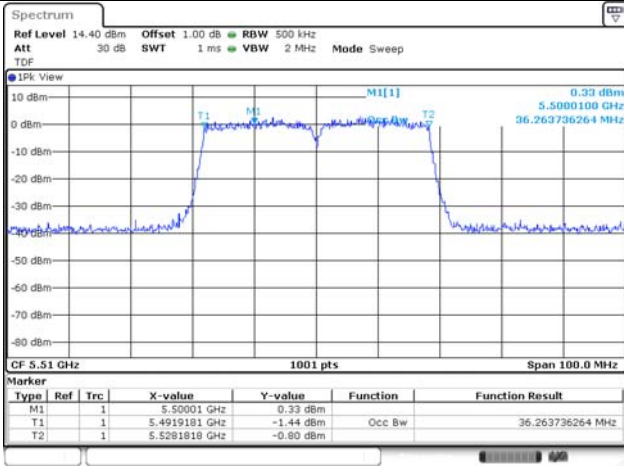

**UNII-2C / 802.11n HT40 / 5 510 MHz**

**UNII-3 / 802.11n HT40 / 5 755 MHz**

**UNII-2C / 802.11n HT40 / 5 550 MHz**

**UNII-3 / 802.11n HT40 / 5 795 MHz**

**UNII-2C / 802.11n HT40 / 5 670 MHz**

Blank

**UNII-1 / 802.11ac VHT20 / 5 180 MHz**