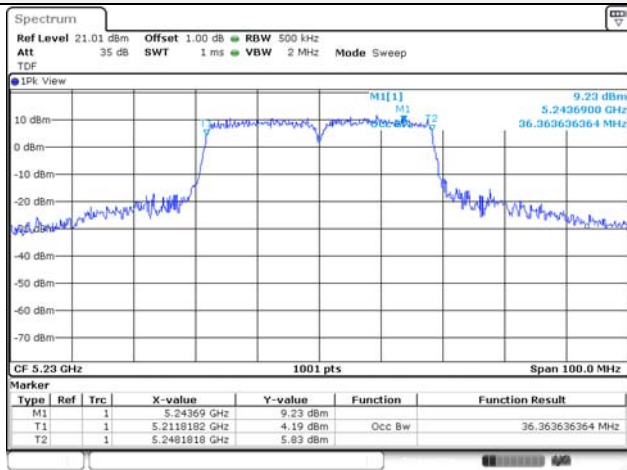

UNII-1 / 802.11ac VHT40 / 5 230 MHz