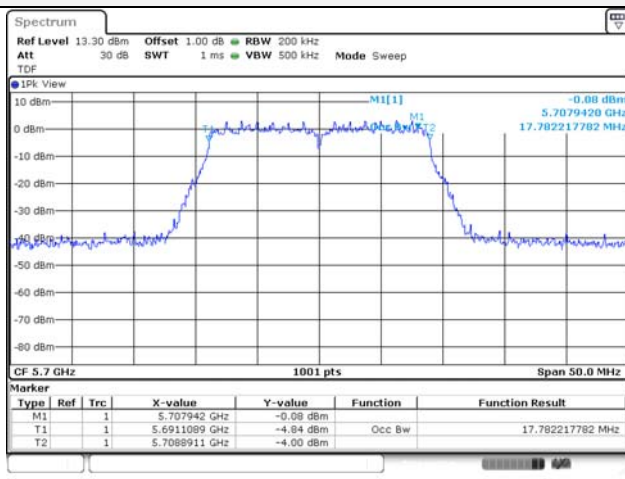

**UNII-3 / 802.11ac VHT20 / 5 745 MHz**

**UNII-2C / 802.11ac VHT20 / 5 580 MHz**

**UNII-3 / 802.11ac VHT20 / 5 785 MHz**

**UNII-2C / 802.11ac VHT20 / 5 700 MHz**

**UNII-3 / 802.11ac VHT20 / 5 825 MHz**

**UNII-1 / 802.11ac VHT40 / 5 190 MHz**