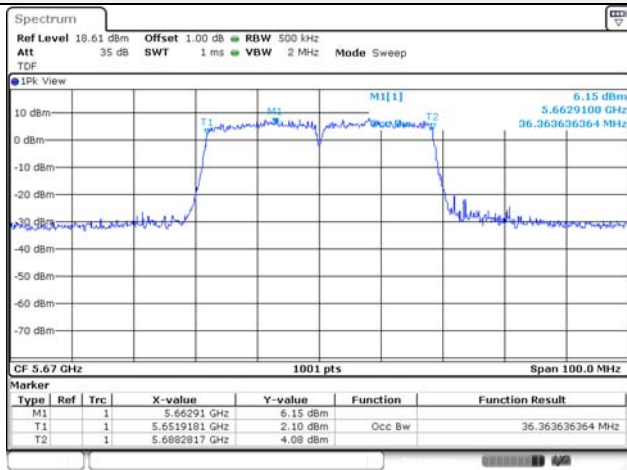

**UNII-2C / 802.11n HT40 / 5 510 MHz**

**UNII-3 / 802.11n HT40 / 5 755 MHz**

**UNII-2C / 802.11n HT40 / 5 590 MHz**

**UNII-3 / 802.11n HT40 / 5 795 MHz**

**UNII-2C / 802.11n HT40 / 5 670 MHz**

Blank

**UNII-1 / 802.11ac VHT20 / 5 180 MHz**