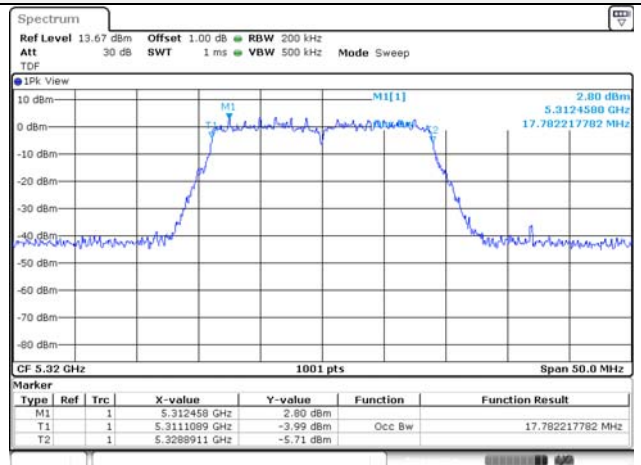

**UNII-2A / 802.11ac VHT20 / 5 260 MHz**

**UNII-1 / 802.11ac VHT20 / 5 220 MHz**

**UNII-2A / 802.11ac VHT20 / 5 300 MHz**

**UNII-1 / 802.11ac VHT20 / 5 240 MHz**

**UNII-2A / 802.11ac VHT20 / 5 320 MHz**

**UNII-2C / 802.11ac VHT20 / 5 500 MHz**