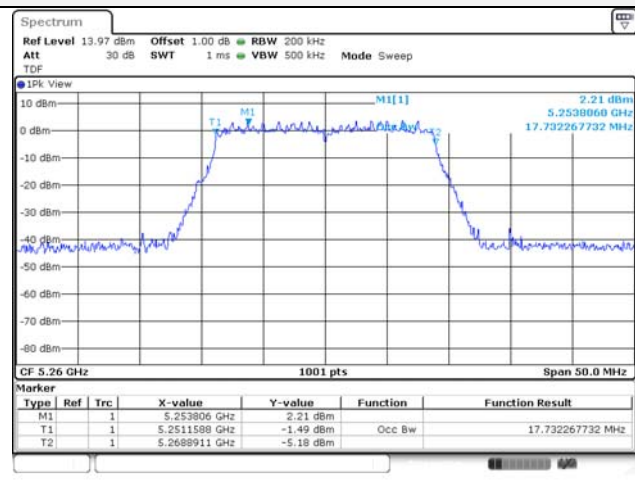

UNII-2A / 802.11ac VHT20 / 5 260 MHz