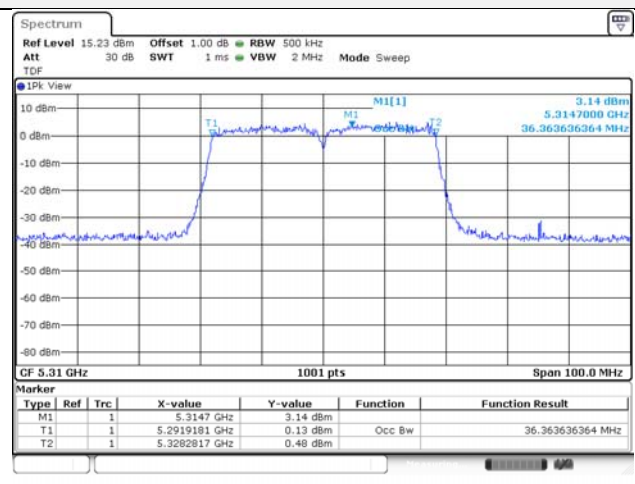

UNII-2A / 802.11ac VHT40 / 5 310 MHz