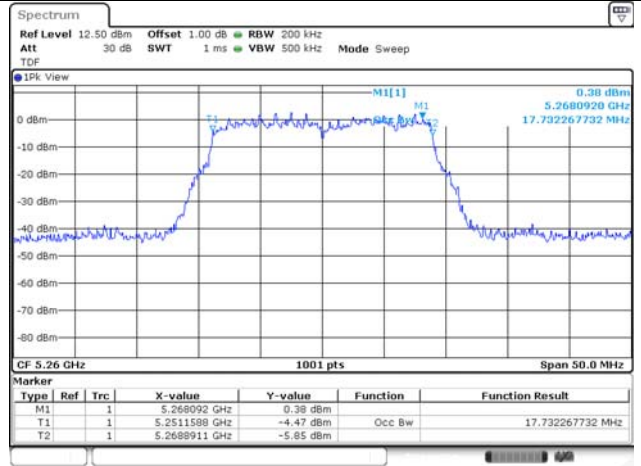

**UNII-2C / 802.11a / 5 700 MHz**

**UNII-3 / 802.11a / 5 825 MHz**

**UNII-1 / 802.11n HT20 / 5 180 MHz**

**UNII-2A / 802.11n HT20 / 5 260 MHz**

**UNII-1 / 802.11n HT20 / 5 220 MHz**

**UNII-2A / 802.11n HT20 / 5 300 MHz**

**UNII-1 / 802.11n HT20 / 5 240 MHz**

**UNII-2A / 802.11n HT20 / 5 320 MHz**

**UNII-2C / 802.11n HT20 / 5 500 MHz**

**UNII-3 / 802.11n HT20 / 5 745 MHz**

**UNII-2C / 802.11n HT20 / 5 580 MHz**

**UNII-3 / 802.11n HT20 / 5 785 MHz**