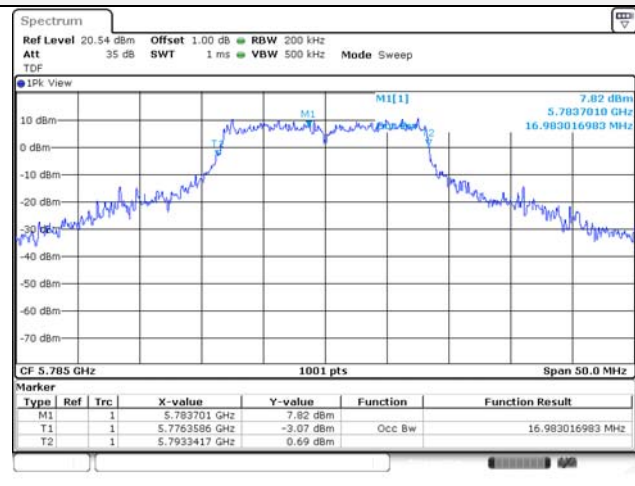

**UNII-2C / 802.11ac VHT80 / 5 610 MHz**

**UNII-3 / 802.11ac VHT80 / 5 775 MHz**

Blank

**MIMO ANT 2**

**UNII-2C / 802.11a / 5 500 MHz**

**UNII-3 / 802.11a / 5 745 MHz**

**UNII-2C / 802.11a / 5 580 MHz**

**UNII-3 / 802.11a / 5 785 MHz**

**UNII-2C / 802.11a / 5 700 MHz**

**UNII-3 / 802.11a / 5 825 MHz**

**UNII-1 / 802.11n HT20 / 5 180 MHz**

**UNII-2A / 802.11n HT20 / 5 260 MHz**

**UNII-1 / 802.11n HT20 / 5 220 MHz**

**UNII-2A / 802.11n HT20 / 5 300 MHz**