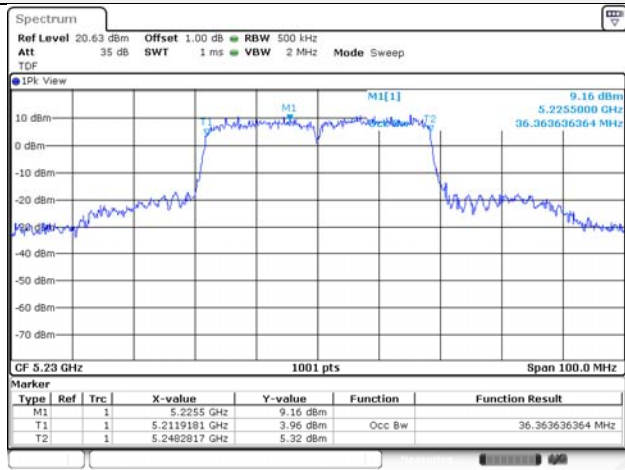

**UNII-2C / 802.11n HT20 / 5 700 MHz**

**UNII-3 / 802.11n HT20 / 5 825 MHz**

**UNII-1 / 802.11n HT40 / 5 190 MHz**

**UNII-2A / 802.11n HT40 / 5 270 MHz**

**UNII-1 / 802.11n HT40 / 5 230 MHz**

**UNII-2A / 802.11n HT40 / 5 310 MHz**