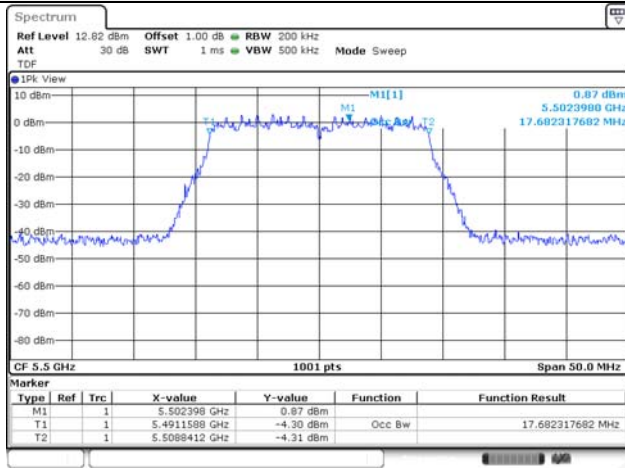

**UNII-2A / 802.11ac VHT20 / 5 260 MHz**

**UNII-1 / 802.11ac VHT20 / 5 220 MHz**

**UNII-2A / 802.11ac VHT20 / 5 300 MHz**

**UNII-1 / 802.11ac VHT20 / 5 240 MHz**

**UNII-2A / 802.11ac VHT20 / 5 320 MHz**

**UNII-2C / 802.11ac VHT20 / 5 500 MHz**