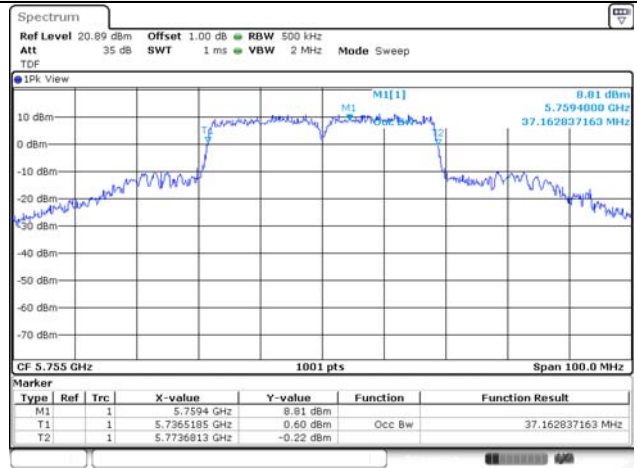

UNII-3 / 802.11n HT40 / 5 755 MHz