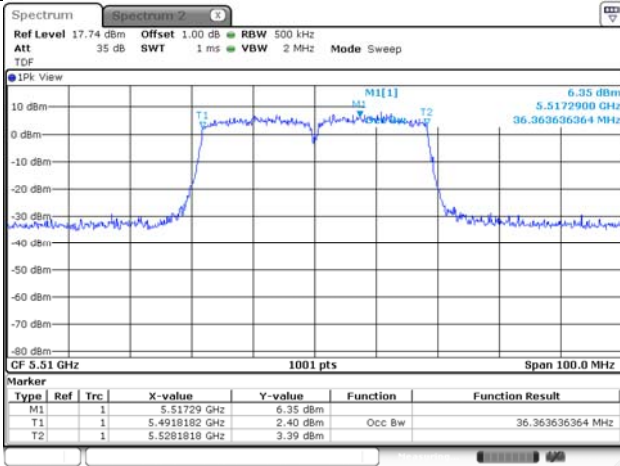

**UNII-2A / 802.11ac VHT40 / 5 270 MHz**

**UNII-1 / 802.11ac VHT40 / 5 230 MHz**

**UNII-2A / 802.11ac VHT40 / 5 310 MHz**

**UNII-2C / 802.11ac VHT40 / 5 510 MHz**

**UNII-3 / 802.11ac VHT40 / 5 755 MHz**

**UNII-2C / 802.11ac VHT40 / 5 550 MHz**