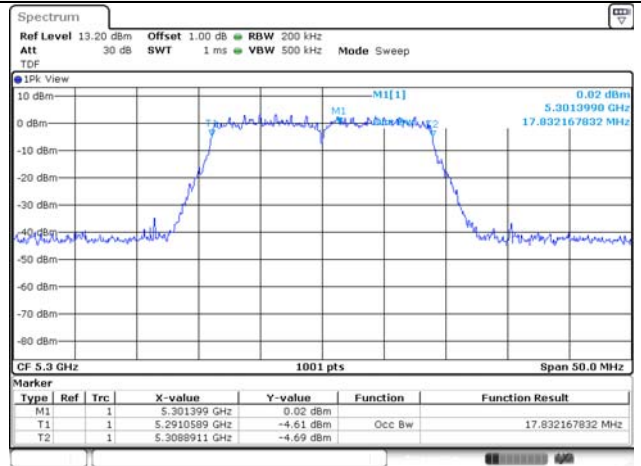

UNII-2A / 802.11ac VHT20 / 5 300 MHz