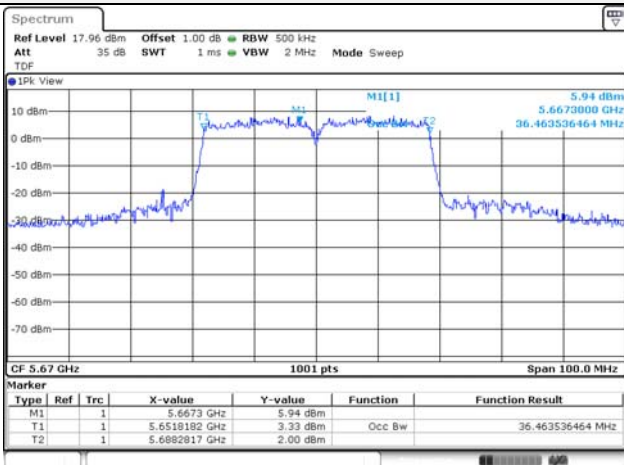

**UNII-2C / 802.11n HT40 / 5 510 MHz**

**UNII-3 / 802.11n HT40 / 5 755 MHz**

**UNII-2C / 802.11n HT40 / 5 550 MHz**

**UNII-3 / 802.11n HT40 / 5 795 MHz**

**UNII-2C / 802.11n HT40 / 5 670 MHz**

Blank

**UNII-1 / 802.11ac VHT20 / 5 180 MHz**