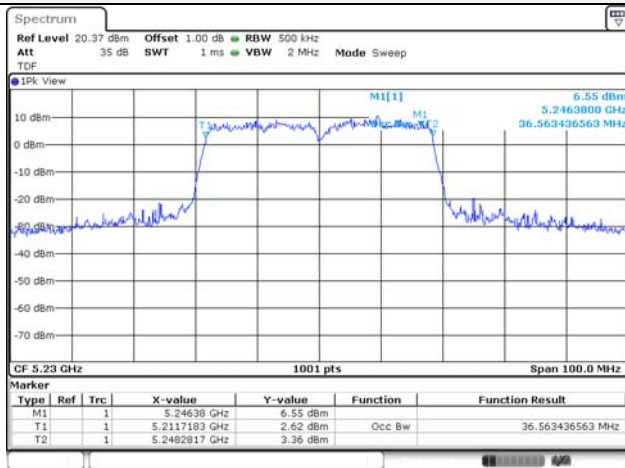

UNII-1 / 802.11ac VHT40 / 5 230 MHz