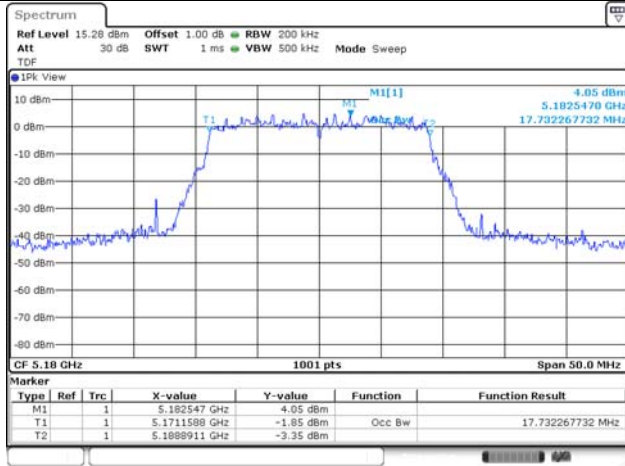

**UNII-2C / 802.11n HT40 / 5 510 MHz**

**UNII-3 / 802.11n HT40 / 5 755 MHz**

**UNII-2C / 802.11n HT40 / 5 590 MHz**

**UNII-3 / 802.11n HT40 / 5 795 MHz**

**UNII-2C / 802.11n HT40 / 5 670 MHz**

Blank

**UNII-1 / 802.11ac VHT20 / 5 180 MHz**

**UNII-2A / 802.11ac VHT20 / 5 260 MHz**

**UNII-1 / 802.11ac VHT20 / 5 220 MHz**

**UNII-2A / 802.11ac VHT20 / 5 300 MHz**

**UNII-1 / 802.11ac VHT20 / 5 240 MHz**

**UNII-2A / 802.11ac VHT20 / 5 320 MHz**

**UNII-2C / 802.11ac VHT20 / 5 500 MHz**