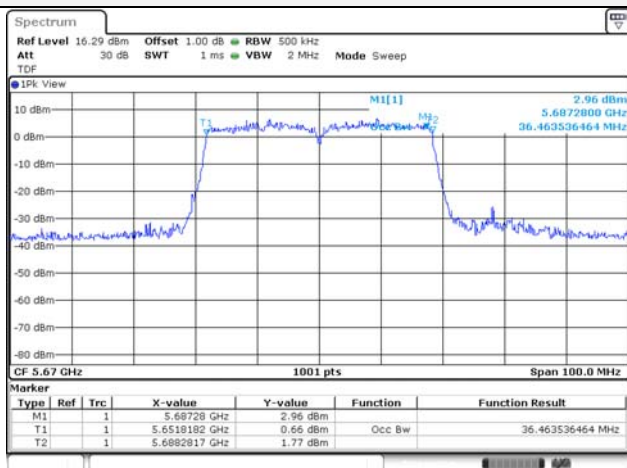

**UNII-2C / 802.11n HT40 / 5 510 MHz**

**UNII-3 / 802.11n HT40 / 5 755 MHz**

**UNII-2C / 802.11n HT40 / 5 550 MHz**

**UNII-3 / 802.11n HT40 / 5 795 MHz**

**UNII-2C / 802.11n HT40 / 5 670 MHz**

Blank

**UNII-1 / 802.11ac VHT20 / 5 180 MHz**