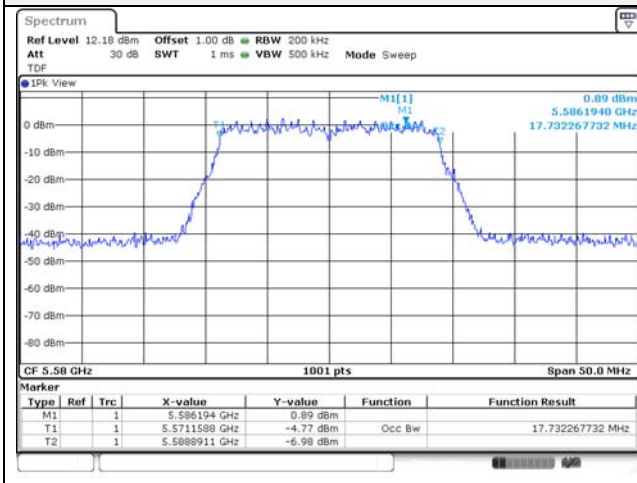

**UNII-1 / 802.11n HT20 / 5 240 MHz**

**UNII-2A / 802.11n HT20 / 5 320 MHz**

**UNII-2C / 802.11n HT20 / 5 500 MHz**

**UNII-3 / 802.11n HT20 / 5 745 MHz**

**UNII-2C / 802.11n HT20 / 5 580 MHz**

**UNII-3 / 802.11n HT20 / 5 785 MHz**