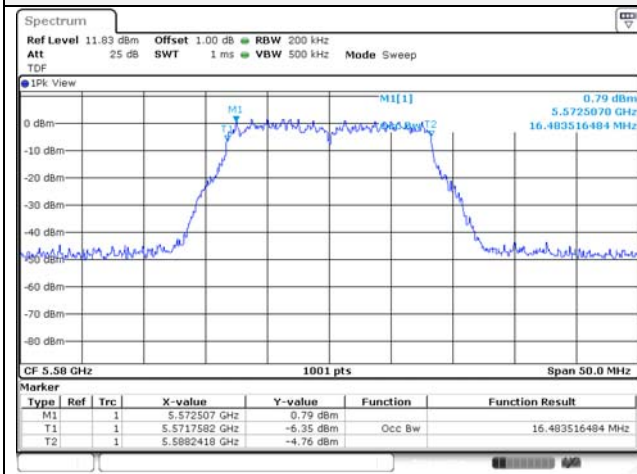

**UNII-2C / 802.11ac VHT80 / 5 610 MHz**

**UNII-3 / 802.11ac VHT80 / 5 775 MHz**

Blank

**MIMO ANT 3**

**UNII-2C / 802.11a / 5 500 MHz**

**UNII-3 / 802.11a / 5 745 MHz**

**UNII-2C / 802.11a / 5 580 MHz**

**UNII-3 / 802.11a / 5 785 MHz**

**UNII-2C / 802.11a / 5 700 MHz**

**UNII-3 / 802.11a / 5 825 MHz**

**UNII-1 / 802.11n HT20 / 5 180 MHz**

**UNII-2A / 802.11n HT20 / 5 260 MHz**

**UNII-1 / 802.11n HT20 / 5 220 MHz**

**UNII-2A / 802.11n HT20 / 5 300 MHz**