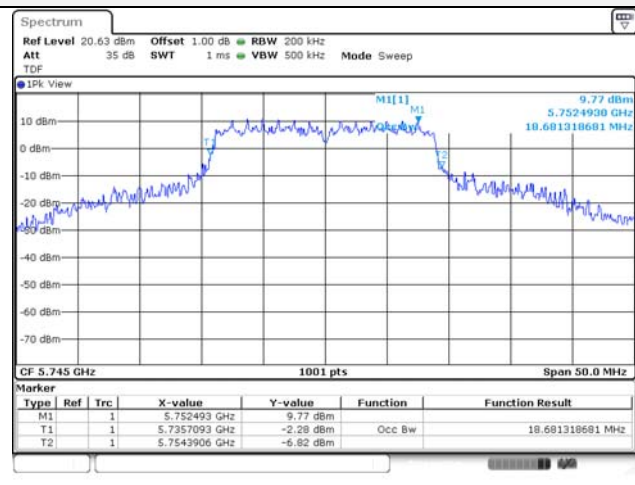

**UNII-2C / 802.11a / 5 700 MHz**

**UNII-3 / 802.11a / 5 825 MHz**

**UNII-1 / 802.11n HT20 / 5 180 MHz**

**UNII-2A / 802.11n HT20 / 5 260 MHz**

**UNII-1 / 802.11n HT20 / 5 220 MHz**

**UNII-2A / 802.11n HT20 / 5 300 MHz**

**UNII-1 / 802.11n HT20 / 5 240 MHz**

**UNII-2A / 802.11n HT20 / 5 320 MHz**

**UNII-2C / 802.11n HT20 / 5 500 MHz**

**UNII-3 / 802.11n HT20 / 5 745 MHz**

**UNII-2C / 802.11n HT20 / 5 580 MHz**

**UNII-3 / 802.11n HT20 / 5 785 MHz**

**UNII-2C / 802.11n HT20 / 5 700 MHz**

**UNII-3 / 802.11n HT20 / 5 825 MHz**

**UNII-1 / 802.11n HT40 / 5 190 MHz**

**UNII-2A / 802.11n HT40 / 5 270 MHz**

**UNII-1 / 802.11n HT40 / 5 230 MHz**

**UNII-2A / 802.11n HT40 / 5 310 MHz**