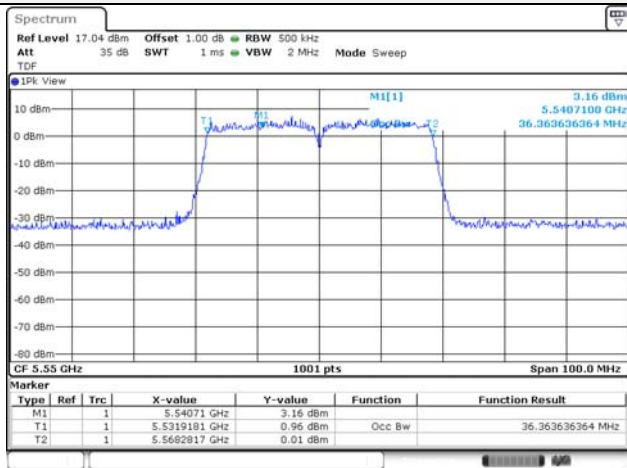

UNII-2C / 802.11n HT40 / 5 550 MHz