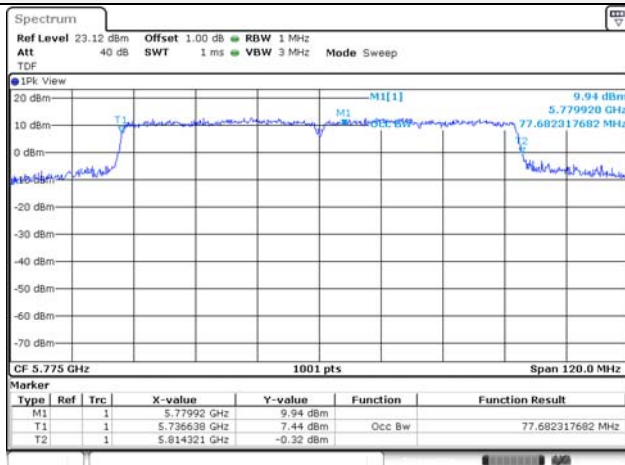

UNII-3 / 802.11ac VHT80 / 5 775 MHz