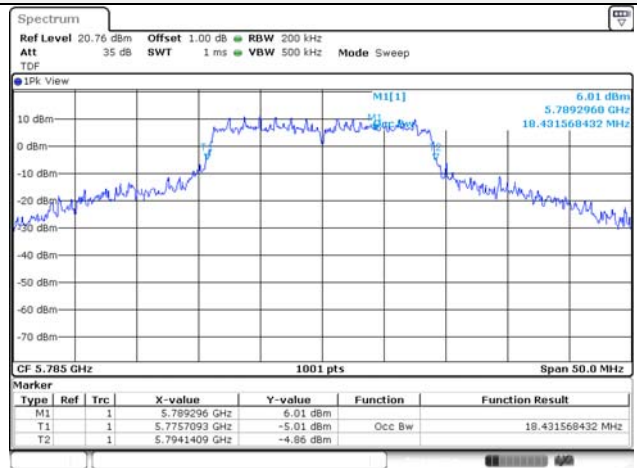

**UNII-2C / 802.11n HT40 / 5 510 MHz**

**UNII-3 / 802.11n HT40 / 5 755 MHz**

**UNII-2C / 802.11n HT40 / 5 550 MHz**

**UNII-3 / 802.11n HT40 / 5 795 MHz**

**UNII-2C / 802.11n HT40 / 5 670 MHz**

Blank

**UNII-1 / 802.11ac VHT20 / 5 180 MHz**

**UNII-2A / 802.11ac VHT20 / 5 260 MHz**

**UNII-1 / 802.11ac VHT20 / 5 220 MHz**

**UNII-2A / 802.11ac VHT20 / 5 300 MHz**

**UNII-1 / 802.11ac VHT20 / 5 240 MHz**

**UNII-2A / 802.11ac VHT20 / 5 320 MHz**

**UNII-2C / 802.11ac VHT20 / 5 500 MHz**

**UNII-3 / 802.11ac VHT20 / 5 745 MHz**

**UNII-2C / 802.11ac VHT20 / 5 580 MHz**

**UNII-3 / 802.11ac VHT20 / 5 785 MHz**

**UNII-2C / 802.11ac VHT20 / 5 700 MHz**

**UNII-3 / 802.11ac VHT20 / 5 825 MHz**

**UNII-1 / 802.11ac VHT40 / 5 190 MHz**