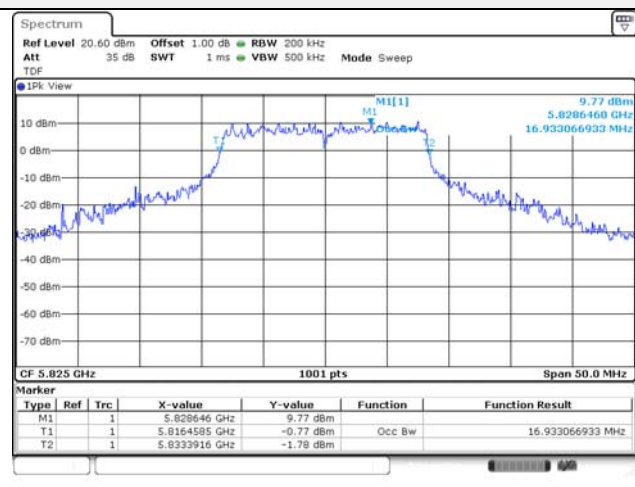

**UNII-2C / 802.11ac VHT80 / 5 610 MHz**

**UNII-3 / 802.11ac VHT80 / 5 775 MHz**

Blank

**MIMO ANT 2**

**UNII-2C / 802.11a / 5 500 MHz**

**UNII-3 / 802.11a / 5 745 MHz**

**UNII-2C / 802.11a / 5 580 MHz**

**UNII-3 / 802.11a / 5 785 MHz**

**UNII-2C / 802.11a / 5 700 MHz**

**UNII-3 / 802.11a / 5 825 MHz**

**UNII-1 / 802.11n HT20 / 5 180 MHz**

**UNII-2A / 802.11n HT20 / 5 260 MHz**

**UNII-1 / 802.11n HT20 / 5 220 MHz**

**UNII-2A / 802.11n HT20 / 5 300 MHz**