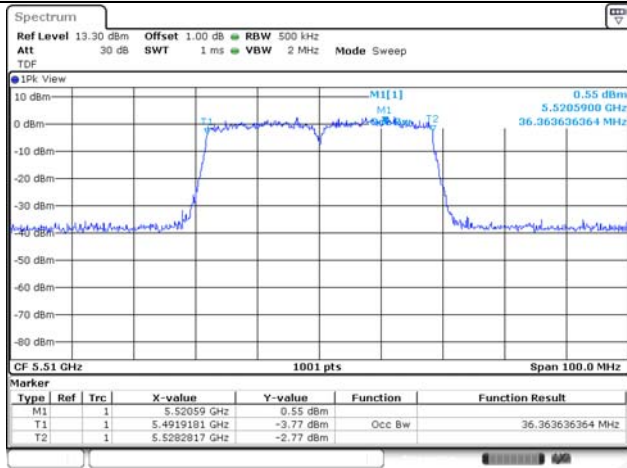

UNII-2C / 802.11n HT40 / 5 510 MHz