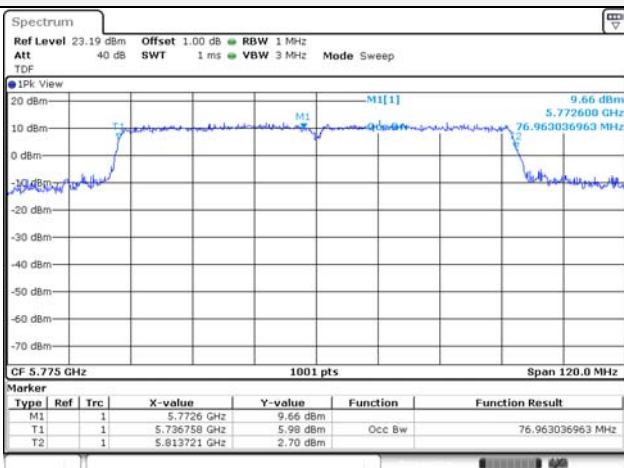

**UNII-3 / 802.11ac VHT40 / 5 795 MHz**

**UNII-2C / 802.11ac VHT40 / 5 670 MHz**

Blank

**UNII-1 / 802.11ac VHT80 / 5 210 MHz**

**UNII-2A / 802.11ac VHT80 / 5 290 MHz**

**UNII-2C / 802.11ac VHT80 / 5 530 MHz**

**UNII-2C / 802.11ac VHT80 / 5 610 MHz**

**UNII-3 / 802.11ac VHT80 / 5 775 MHz**

Blank

## 7.4. 6 dB Bandwidth