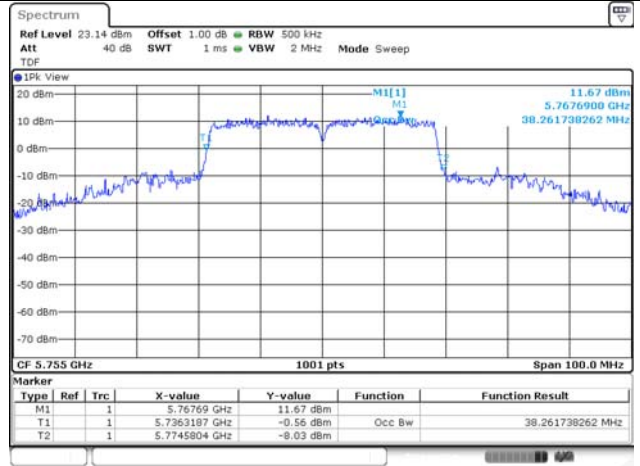

**UNII-2C / 802.11n HT40 / 5 510 MHz**

**UNII-3 / 802.11n HT40 / 5 755 MHz**

**UNII-2C / 802.11n HT40 / 5 550 MHz**

**UNII-3 / 802.11n HT40 / 5 795 MHz**

**UNII-2C / 802.11n HT40 / 5 670 MHz**

Blank

**UNII-1 / 802.11ac VHT20 / 5 180 MHz**