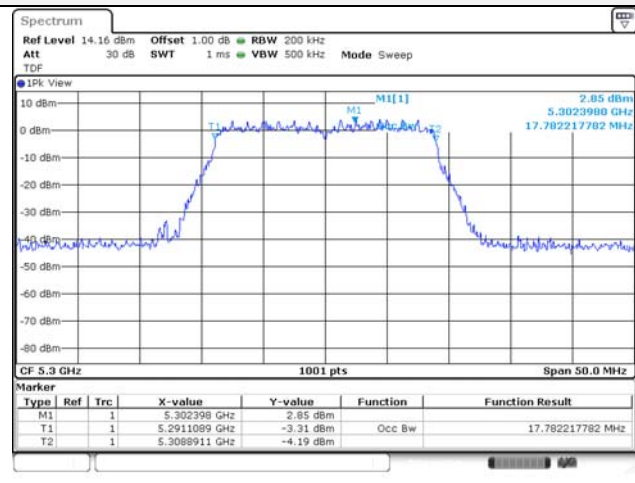

**UNII-2C / 802.11n HT40 / 5 510 MHz**

**UNII-3 / 802.11n HT40 / 5 755 MHz**

**UNII-2C / 802.11n HT40 / 5 550 MHz**

**UNII-3 / 802.11n HT40 / 5 795 MHz**

**UNII-2C / 802.11n HT40 / 5 670 MHz**

Blank

**UNII-1 / 802.11ac VHT20 / 5 180 MHz**

**UNII-2A / 802.11ac VHT20 / 5 260 MHz**

**UNII-1 / 802.11ac VHT20 / 5 220 MHz**

**UNII-2A / 802.11ac VHT20 / 5 300 MHz**

**UNII-1 / 802.11ac VHT20 / 5 240 MHz**

**UNII-2A / 802.11ac VHT20 / 5 320 MHz**

**UNII-2C / 802.11ac VHT20 / 5 500 MHz**