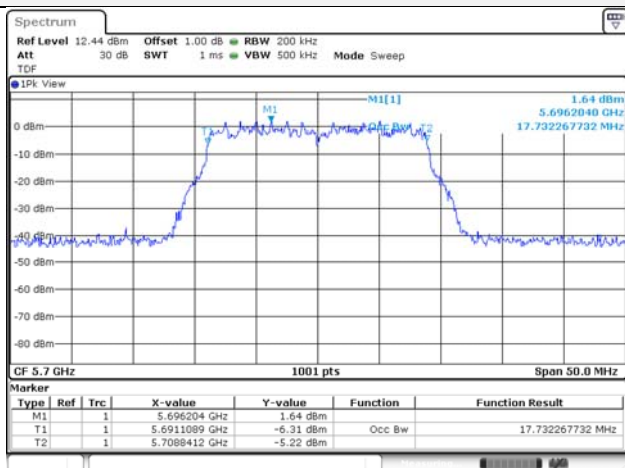

**UNII-3 / 802.11ac VHT20 / 5 745 MHz**

**UNII-2C / 802.11ac VHT20 / 5 580 MHz**

**UNII-3 / 802.11ac VHT20 / 5 785 MHz**

**UNII-2C / 802.11ac VHT20 / 5 700 MHz**

**UNII-3 / 802.11ac VHT20 / 5 825 MHz**

**UNII-1 / 802.11ac VHT40 / 5 190 MHz**