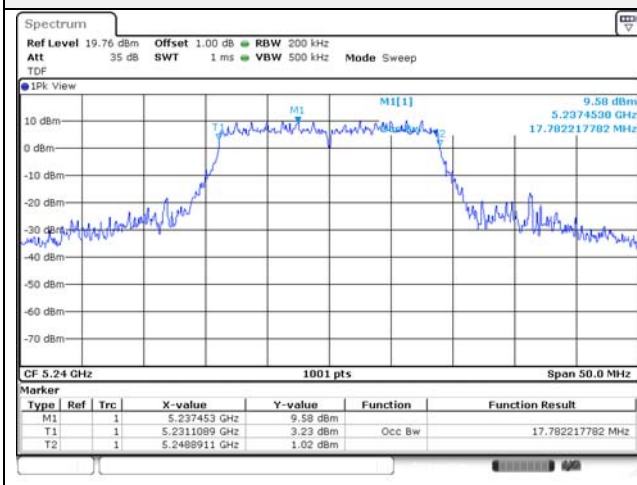

**UNII-2A / 802.11ac VHT20 / 5 260 MHz**

**UNII-1 / 802.11ac VHT20 / 5 220 MHz**

**UNII-2A / 802.11ac VHT20 / 5 300 MHz**

**UNII-1 / 802.11ac VHT20 / 5 240 MHz**

**UNII-2A / 802.11ac VHT20 / 5 320 MHz**

**UNII-2C / 802.11ac VHT20 / 5 500 MHz**