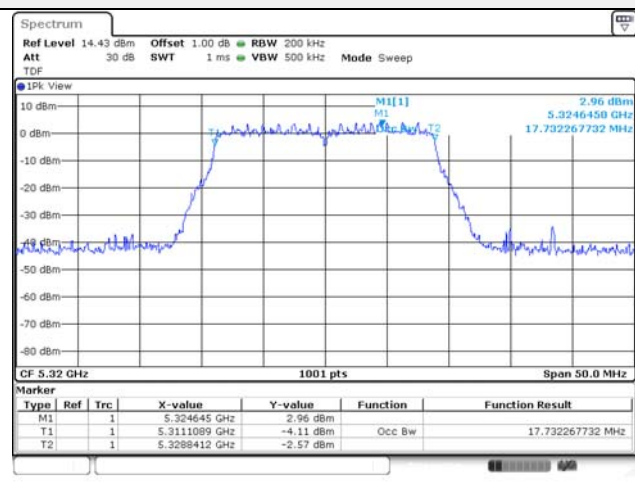

**UNII-2A / 802.11ac VHT20 / 5 260 MHz**

**UNII-1 / 802.11ac VHT20 / 5 220 MHz**

**UNII-2A / 802.11ac VHT20 / 5 300 MHz**

**UNII-1 / 802.11ac VHT20 / 5 240 MHz**

**UNII-2A / 802.11ac VHT20 / 5 320 MHz**

**UNII-2C / 802.11ac VHT20 / 5 500 MHz**