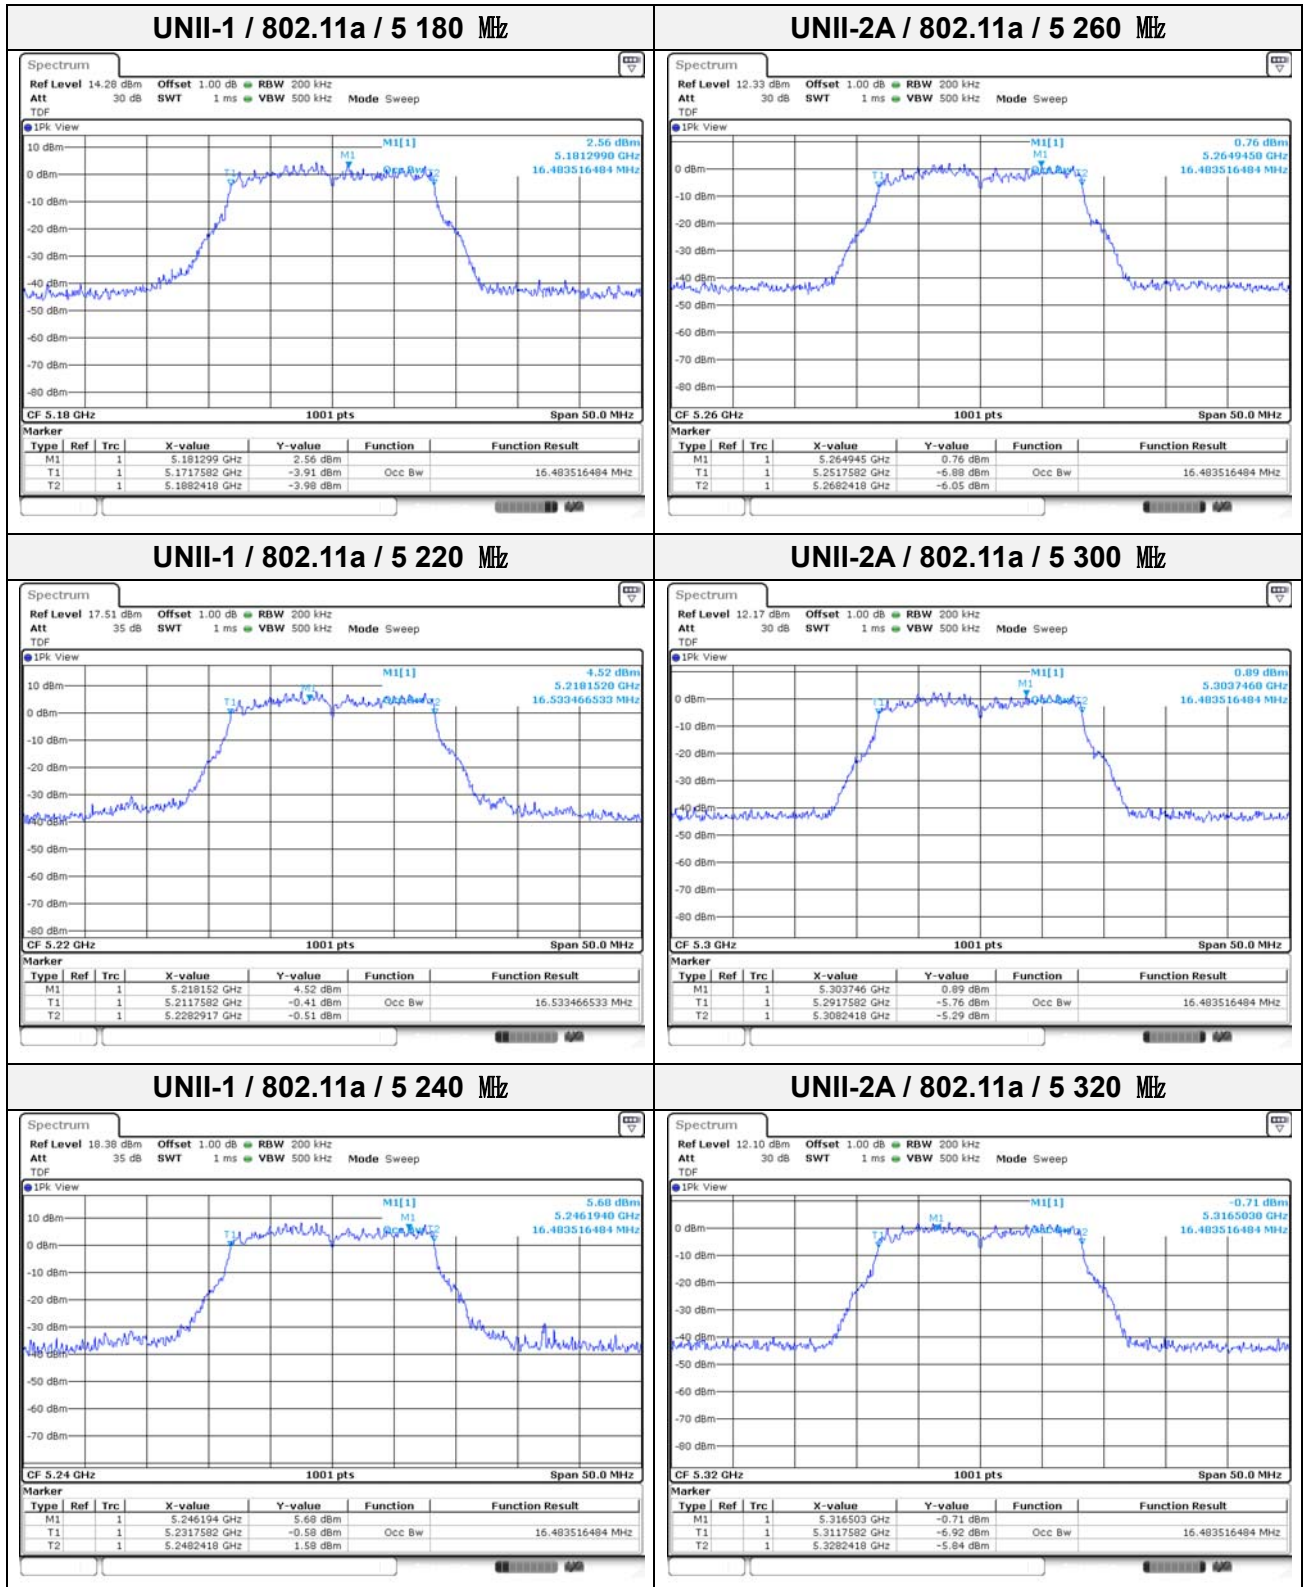

**UNII-2C / 802.11ac VHT80 / 5 610 MHz**

**UNII-3 / 802.11ac VHT80 / 5 775 MHz**

Blank

**MIMO ANT 3**

**UNII-2C / 802.11a / 5 500 MHz**

**UNII-3 / 802.11a / 5 745 MHz**

**UNII-2C / 802.11a / 5 580 MHz**

**UNII-3 / 802.11a / 5 785 MHz**

**UNII-2C / 802.11a / 5 700 MHz**

**UNII-3 / 802.11a / 5 825 MHz**

**UNII-1 / 802.11n HT20 / 5 180 MHz**

**UNII-2A / 802.11n HT20 / 5 260 MHz**

**UNII-1 / 802.11n HT20 / 5 220 MHz**

**UNII-2A / 802.11n HT20 / 5 300 MHz**