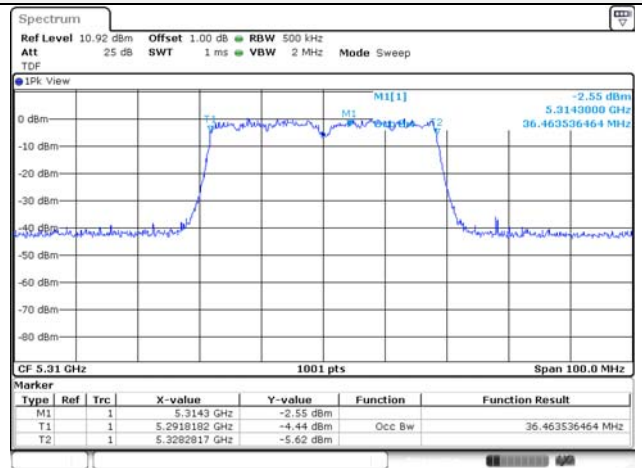

**UNII-2C / 802.11n HT20 / 5 700 MHz**

**UNII-3 / 802.11n HT20 / 5 825 MHz**

**UNII-1 / 802.11n HT40 / 5 190 MHz**

**UNII-2A / 802.11n HT40 / 5 270 MHz**

**UNII-1 / 802.11n HT40 / 5 230 MHz**

**UNII-2A / 802.11n HT40 / 5 310 MHz**