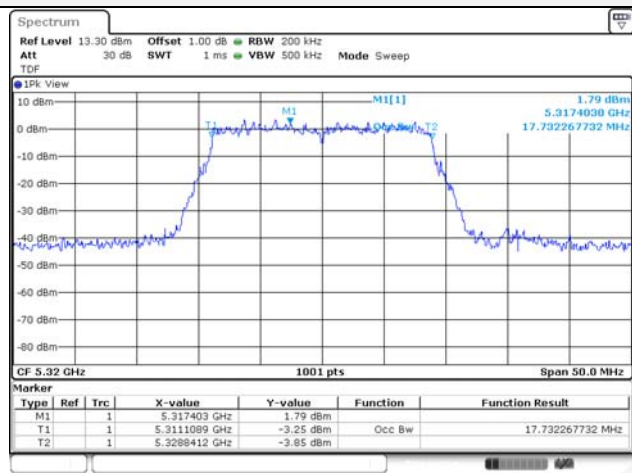

**UNII-2C / 802.11a / 5 700 MHz**

**UNII-3 / 802.11a / 5 825 MHz**

**UNII-1 / 802.11n HT20 / 5 180 MHz**

**UNII-2A / 802.11n HT20 / 5 260 MHz**

**UNII-1 / 802.11n HT20 / 5 220 MHz**

**UNII-2A / 802.11n HT20 / 5 300 MHz**

**UNII-1 / 802.11n HT20 / 5 240 MHz**

**UNII-2A / 802.11n HT20 / 5 320 MHz**

**UNII-2C / 802.11n HT20 / 5 500 MHz**

**UNII-3 / 802.11n HT20 / 5 745 MHz**

**UNII-2C / 802.11n HT20 / 5 600 MHz**

**UNII-3 / 802.11n HT20 / 5 785 MHz**