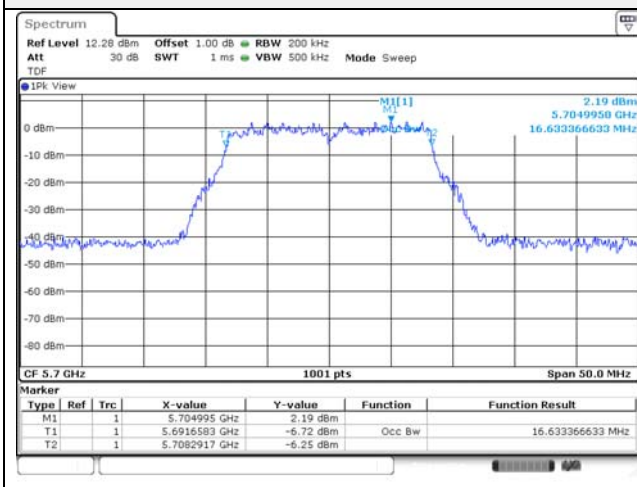

**UNII-2C / 802.11ac VHT80 / 5 610 MHz**

**UNII-3 / 802.11ac VHT80 / 5 775 MHz**

Blank

**MIMO ANT 2**

**UNII-2C / 802.11a / 5 500 MHz**

**UNII-3 / 802.11a / 5 745 MHz**

**UNII-2C / 802.11a / 5 580 MHz**

**UNII-3 / 802.11a / 5 785 MHz**

**UNII-2C / 802.11a / 5 700 MHz**

**UNII-3 / 802.11a / 5 825 MHz**

**UNII-1 / 802.11n HT20 / 5 180 MHz**

**UNII-2A / 802.11n HT20 / 5 260 MHz**

**UNII-1 / 802.11n HT20 / 5 220 MHz**

**UNII-2A / 802.11n HT20 / 5 300 MHz**