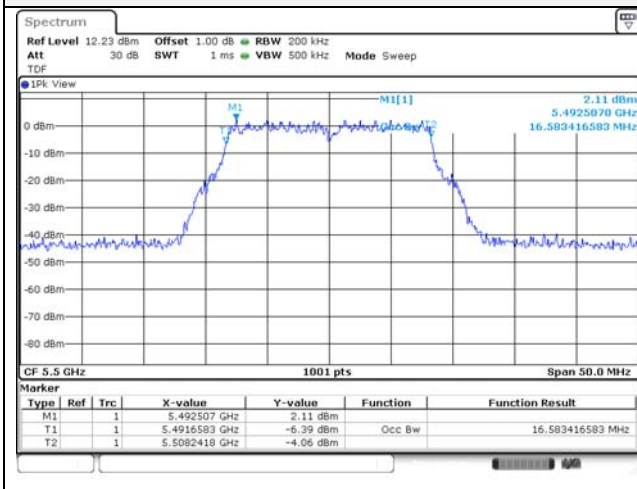

**UNII-2C / 802.11ac VHT80 / 5 610 MHz**

**UNII-3 / 802.11ac VHT80 / 5 775 MHz**

Blank

**MIMO ANT 2**

**UNII-2C / 802.11a / 5 500 MHz**

**UNII-3 / 802.11a / 5 745 MHz**

**UNII-2C / 802.11a / 5 580 MHz**

**UNII-3 / 802.11a / 5 785 MHz**