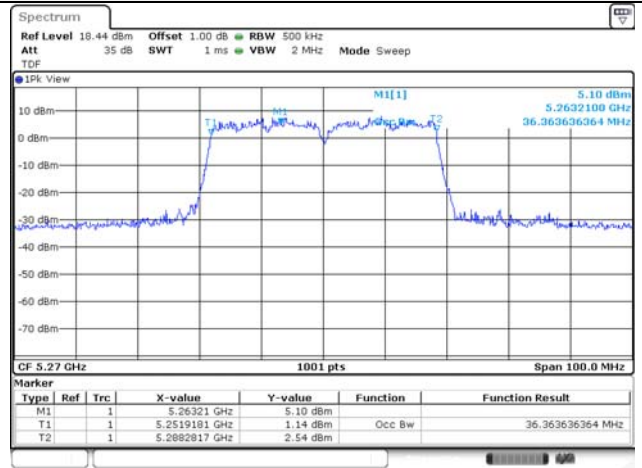

**UNII-2C / 802.11n HT20 / 5 700 MHz**

**UNII-3 / 802.11n HT20 / 5 825 MHz**

**UNII-1 / 802.11n HT40 / 5 190 MHz**

**UNII-2A / 802.11n HT40 / 5 270 MHz**

**UNII-1 / 802.11n HT40 / 5 230 MHz**

**UNII-2A / 802.11n HT40 / 5 310 MHz**