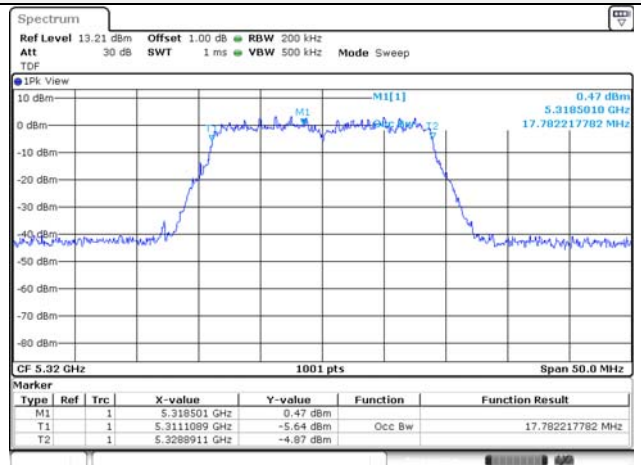

**UNII-2A / 802.11ac VHT20 / 5 260 MHz**

**UNII-1 / 802.11ac VHT20 / 5 220 MHz**

**UNII-2A / 802.11ac VHT20 / 5 300 MHz**

**UNII-1 / 802.11ac VHT20 / 5 240 MHz**

**UNII-2A / 802.11ac VHT20 / 5 320 MHz**

**UNII-2C / 802.11ac VHT20 / 5 500 MHz**