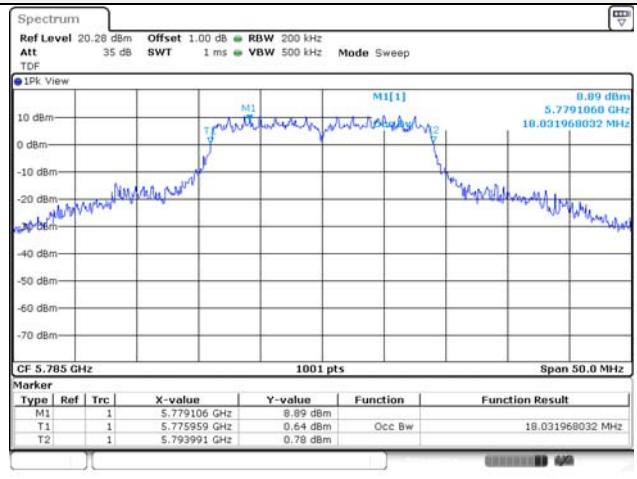

UNII-3 / 802.11ac VHT20 / 5 785 MHz