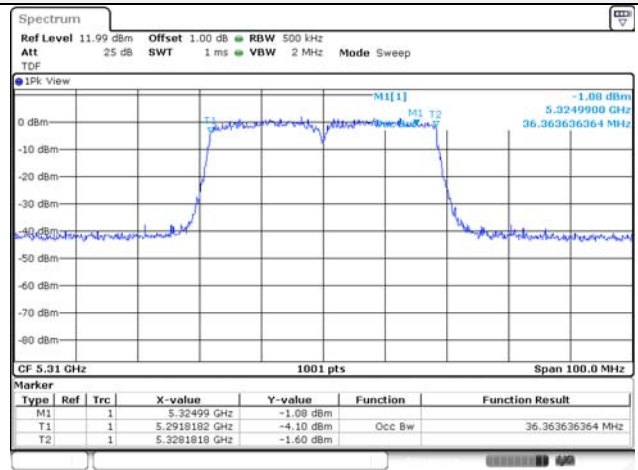

**UNII-2C / 802.11n HT20 / 5 700 MHz**

**UNII-3 / 802.11n HT20 / 5 825 MHz**

**UNII-1 / 802.11n HT40 / 5 190 MHz**

**UNII-2A / 802.11n HT40 / 5 270 MHz**

**UNII-1 / 802.11n HT40 / 5 230 MHz**

**UNII-2A / 802.11n HT40 / 5 310 MHz**