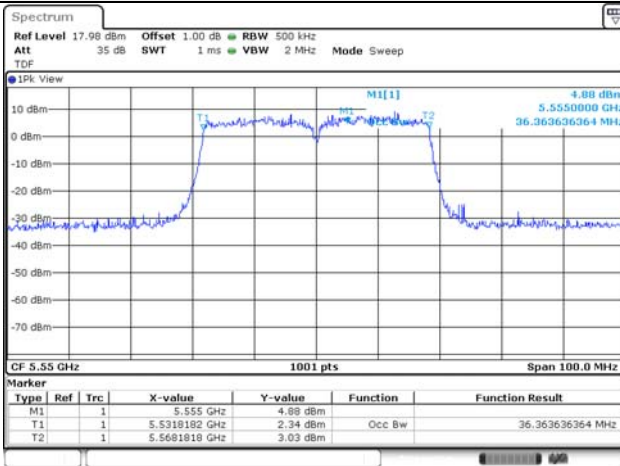

**UNII-2A / 802.11ac VHT40 / 5 270 MHz**

**UNII-1 / 802.11ac VHT40 / 5 230 MHz**

**UNII-2A / 802.11ac VHT40 / 5 310 MHz**

**UNII-2C / 802.11ac VHT40 / 5 510 MHz**

**UNII-3 / 802.11ac VHT40 / 5 755 MHz**

**UNII-2C / 802.11ac VHT40 / 5 550 MHz**