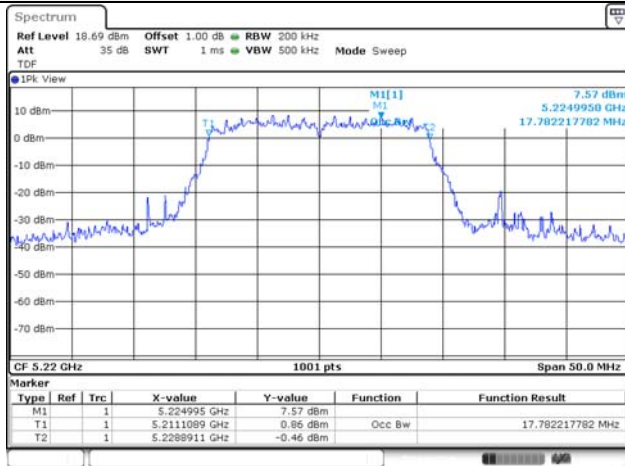

**UNII-2C / 802.11n HT40 / 5 510 MHz**

**UNII-3 / 802.11n HT40 / 5 755 MHz**

**UNII-2C / 802.11n HT40 / 5 590 MHz**

**UNII-3 / 802.11n HT40 / 5 795 MHz**

**UNII-2C / 802.11n HT40 / 5 670 MHz**

Blank

**UNII-1 / 802.11ac VHT20 / 5 180 MHz**

**UNII-2A / 802.11ac VHT20 / 5 260 MHz**

**UNII-1 / 802.11ac VHT20 / 5 220 MHz**

**UNII-2A / 802.11ac VHT20 / 5 300 MHz**

**UNII-1 / 802.11ac VHT20 / 5 240 MHz**

**UNII-2A / 802.11ac VHT20 / 5 320 MHz**

**UNII-2C / 802.11ac VHT20 / 5 500 MHz**