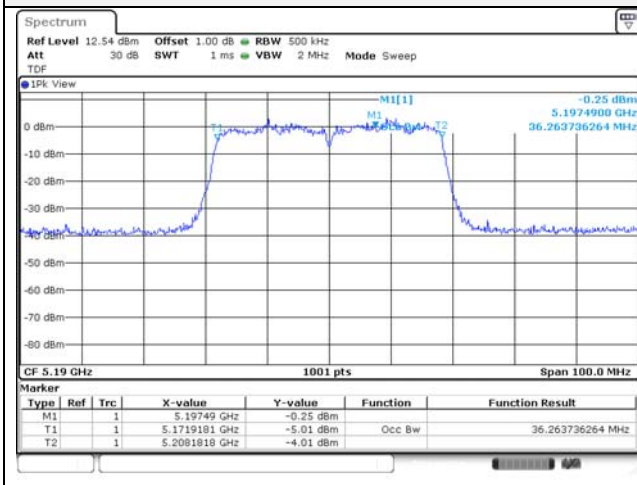

**UNII-3 / 802.11ac VHT20 / 5 745 MHz**

**UNII-2C / 802.11ac VHT20 / 5 580 MHz**

**UNII-3 / 802.11ac VHT20 / 5 785 MHz**

**UNII-2C / 802.11ac VHT20 / 5 700 MHz**

**UNII-3 / 802.11ac VHT20 / 5 825 MHz**

**UNII-1 / 802.11ac VHT40 / 5 190 MHz**