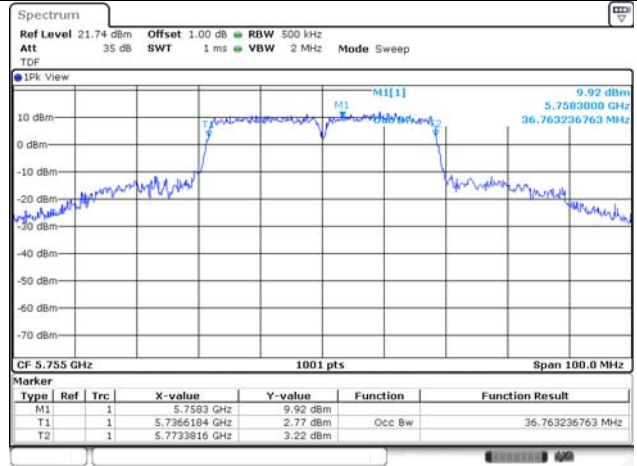

**UNII-2A / 802.11ac VHT40 / 5 270 MHz**

**UNII-1 / 802.11ac VHT40 / 5 230 MHz**

**UNII-2A / 802.11ac VHT40 / 5 310 MHz**

**UNII-2C / 802.11ac VHT40 / 5 510 MHz**

**UNII-3 / 802.11ac VHT40 / 5 755 MHz**

**UNII-2C / 802.11ac VHT40 / 5 550 MHz**