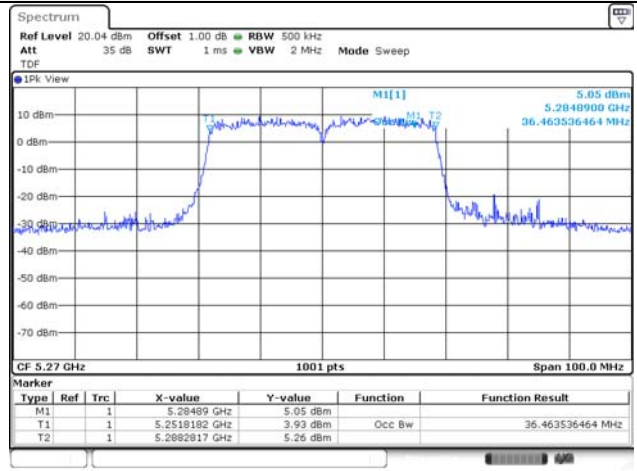

UNII-2A / 802.11ac VHT40 / 5 270 MHz