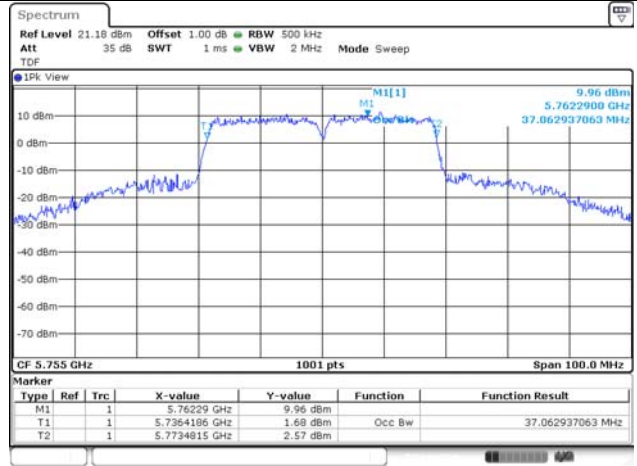

**UNII-2A / 802.11ac VHT40 / 5 270 MHz**

**UNII-1 / 802.11ac VHT40 / 5 230 MHz**

**UNII-2A / 802.11ac VHT40 / 5 310 MHz**

**UNII-2C / 802.11ac VHT40 / 5 510 MHz**

**UNII-3 / 802.11ac VHT40 / 5 755 MHz**

**UNII-2C / 802.11ac VHT40 / 5 550 MHz**