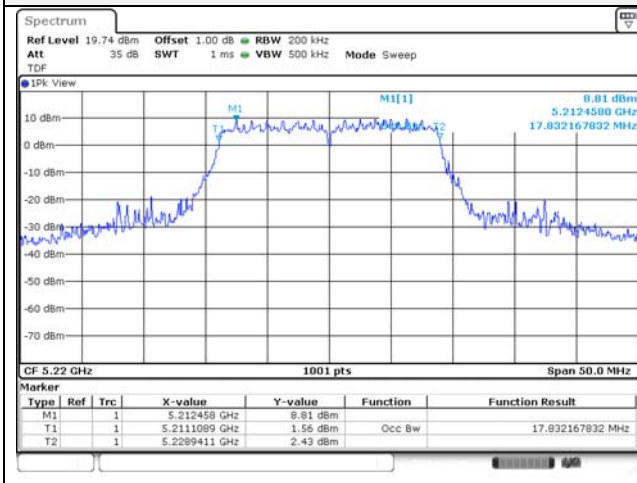

**UNII-2C / 802.11n HT40 / 5 510 MHz**

**UNII-3 / 802.11n HT40 / 5 755 MHz**

**UNII-2C / 802.11n HT40 / 5 550 MHz**

**UNII-3 / 802.11n HT40 / 5 795 MHz**

**UNII-2C / 802.11n HT40 / 5 670 MHz**

Blank

**UNII-1 / 802.11ac VHT20 / 5 180 MHz**

**UNII-2A / 802.11ac VHT20 / 5 260 MHz**

**UNII-1 / 802.11ac VHT20 / 5 220 MHz**

**UNII-2A / 802.11ac VHT20 / 5 300 MHz**

**UNII-1 / 802.11ac VHT20 / 5 240 MHz**

**UNII-2A / 802.11ac VHT20 / 5 320 MHz**

**UNII-2C / 802.11ac VHT20 / 5 500 MHz**