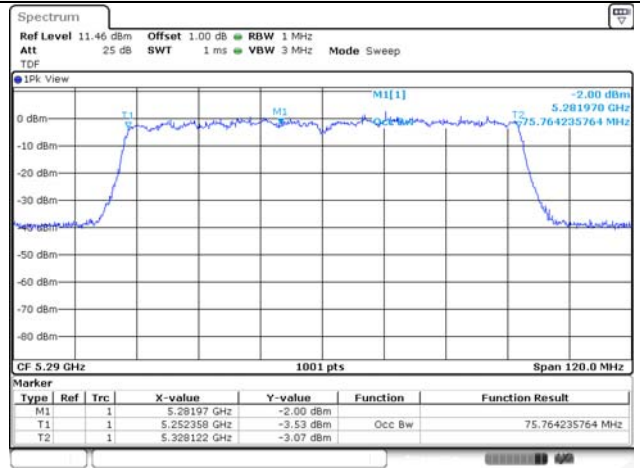

**UNII-3 / 802.11ac VHT40 / 5 795 MHz**

**UNII-2C / 802.11ac VHT40 / 5 670 MHz**

Blank

**UNII-1 / 802.11ac VHT80 / 5 210 MHz**

**UNII-2A / 802.11ac VHT80 / 5 290 MHz**

**UNII-2C / 802.11ac VHT80 / 5 530 MHz**

**UNII-2C / 802.11ac VHT80 / 5 610 MHz**

**UNII-3 / 802.11ac VHT80 / 5 775 MHz**

Blank

## 7.4. 6 dB Bandwidth