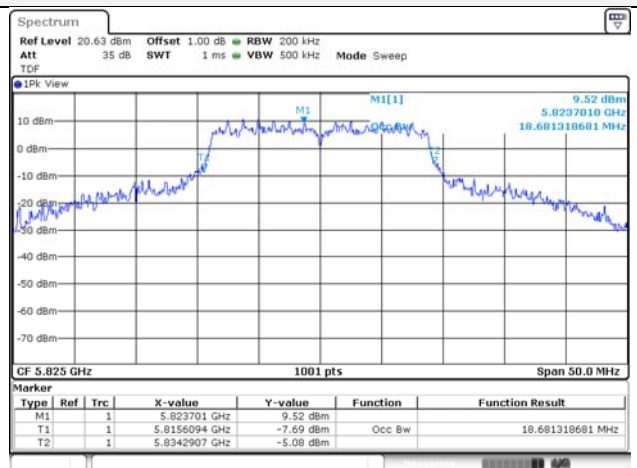

**UNII-3 / 802.11ac VHT20 / 5 745 MHz**

**UNII-2C / 802.11ac VHT20 / 5 580 MHz**

**UNII-3 / 802.11ac VHT20 / 5 785 MHz**

**UNII-2C / 802.11ac VHT20 / 5 700 MHz**

**UNII-3 / 802.11ac VHT20 / 5 825 MHz**

**UNII-1 / 802.11ac VHT40 / 5 190 MHz**