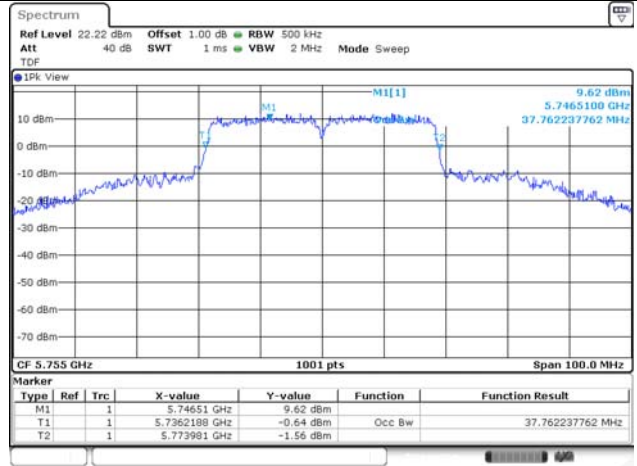

**UNII-2A / 802.11ac VHT40 / 5 270 MHz**

**UNII-1 / 802.11ac VHT40 / 5 230 MHz**

**UNII-2A / 802.11ac VHT40 / 5 310 MHz**

**UNII-2C / 802.11ac VHT40 / 5 510 MHz**

**UNII-3 / 802.11ac VHT40 / 5 755 MHz**

**UNII-2C / 802.11ac VHT40 / 5 550 MHz**