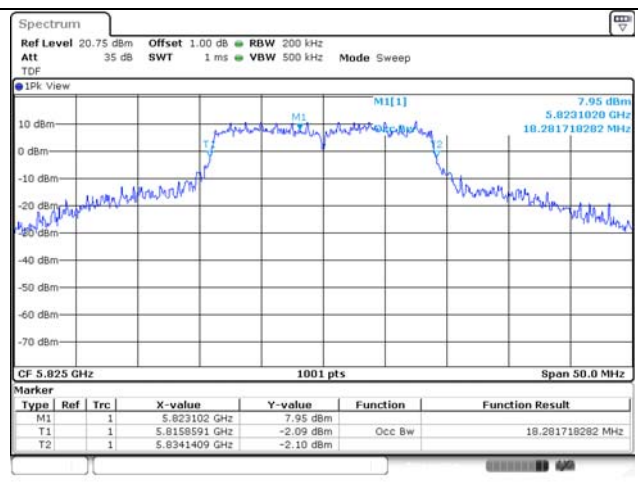

**UNII-1 / 802.11n HT20 / 5 240 MHz**

**UNII-2A / 802.11n HT20 / 5 320 MHz**

**UNII-2C / 802.11n HT20 / 5 500 MHz**

**UNII-3 / 802.11n HT20 / 5 745 MHz**

**UNII-2C / 802.11n HT20 / 5 600 MHz**

**UNII-3 / 802.11n HT20 / 5 785 MHz**

**UNII-2C / 802.11n HT20 / 5 700 MHz**

**UNII-3 / 802.11n HT20 / 5 825 MHz**

**UNII-1 / 802.11n HT40 / 5 190 MHz**

**UNII-2A / 802.11n HT40 / 5 270 MHz**

**UNII-1 / 802.11n HT40 / 5 230 MHz**

**UNII-2A / 802.11n HT40 / 5 310 MHz**