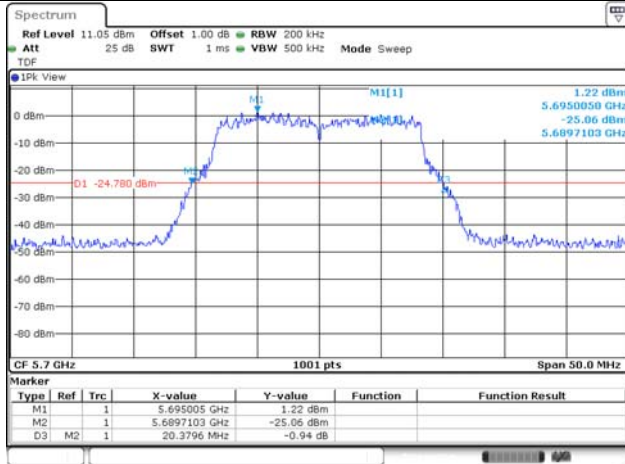

**UNII-2C / 802.11ac VHT80 / 5 530 MHz**

**UNII-2C / 802.11ac VHT80 / 5 610 MHz**

**MIMO ANT 3**

**UNII-2C / 802.11a / 5 500 MHz**

**UNII-2C / 802.11a / 5 580 MHz**

**UNII-2C / 802.11a / 5 700 MHz**

Blank

**UNII-1 / 802.11n HT20 / 5 180 MHz**

**UNII-2A / 802.11n HT20 / 5 260 MHz**

**UNII-1 / 802.11n HT20 / 5 220 MHz**

**UNII-2A / 802.11n HT20 / 5 300 MHz**

**UNII-1 / 802.11n HT20 / 5 240 MHz**

**UNII-2A / 802.11n HT20 / 5 320 MHz**

**UNII-2C / 802.11n HT20 / 5 500 MHz**