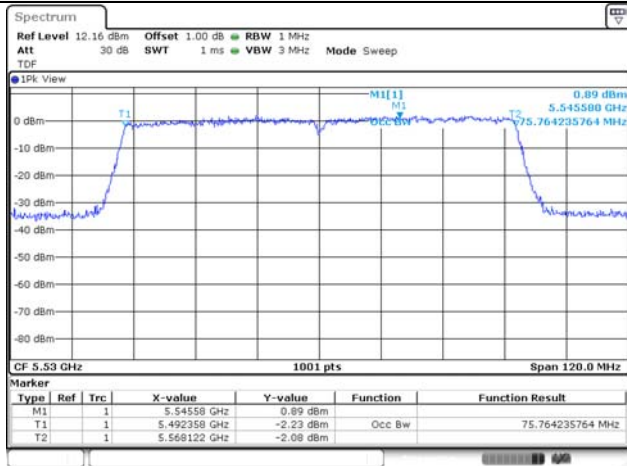

**UNII-3 / 802.11ac VHT40 / 5 795 MHz**

**UNII-2C / 802.11ac VHT40 / 5 670 MHz**

Blank

**UNII-1 / 802.11ac VHT80 / 5 210 MHz**

**UNII-2A / 802.11ac VHT80 / 5 290 MHz**

**UNII-2C / 802.11ac VHT80 / 5 530 MHz**