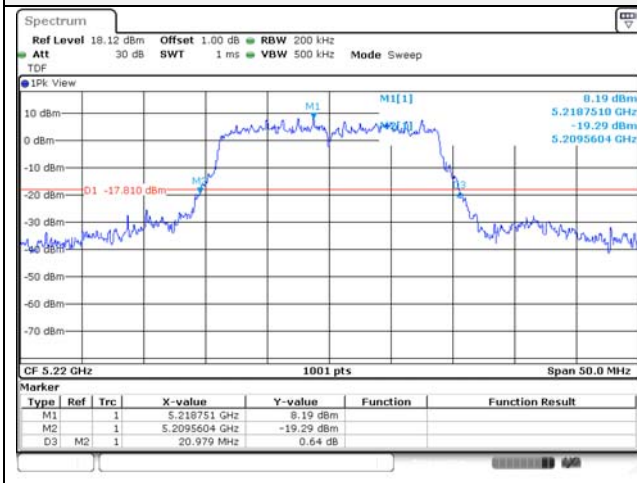

**UNII-2C / 802.11ac VHT80 / 5 530 MHz**

**UNII-2C / 802.11ac VHT80 / 5 610 MHz**

**MIMO ANT 3**

**UNII-2C / 802.11a / 5 500 MHz**

**UNII-2C / 802.11a / 5 580 MHz**

**UNII-2C / 802.11a / 5 700 MHz**

Blank

**UNII-1 / 802.11n HT20 / 5 180 MHz**

**UNII-2A / 802.11n HT20 / 5 260 MHz**

**UNII-1 / 802.11n HT20 / 5 220 MHz**

**UNII-2A / 802.11n HT20 / 5 300 MHz**

**UNII-1 / 802.11n HT20 / 5 240 MHz**

**UNII-2A / 802.11n HT20 / 5 320 MHz**

**UNII-2C / 802.11n HT20 / 5 500 MHz**