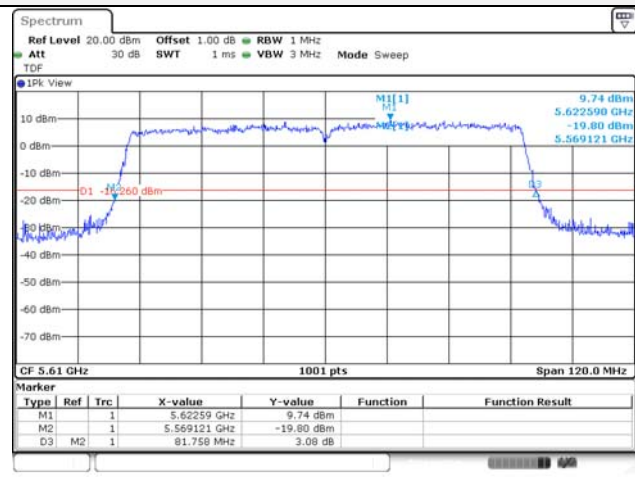

UNII-2C / 802.11ac VHT80 / 5 610 MHz