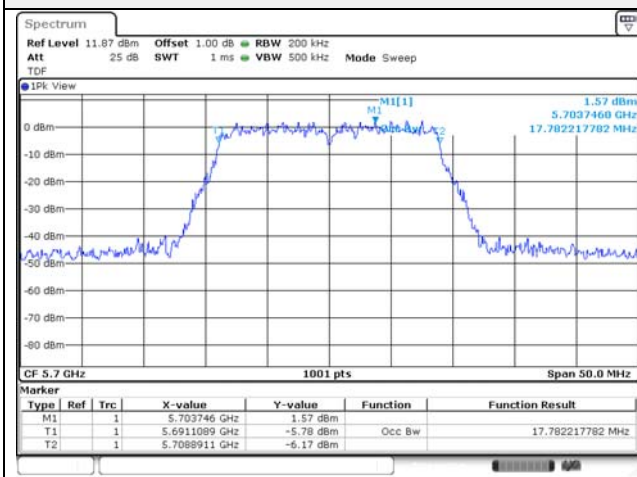

UNII-2C / 802.11n HT20 / 5 700 MHz