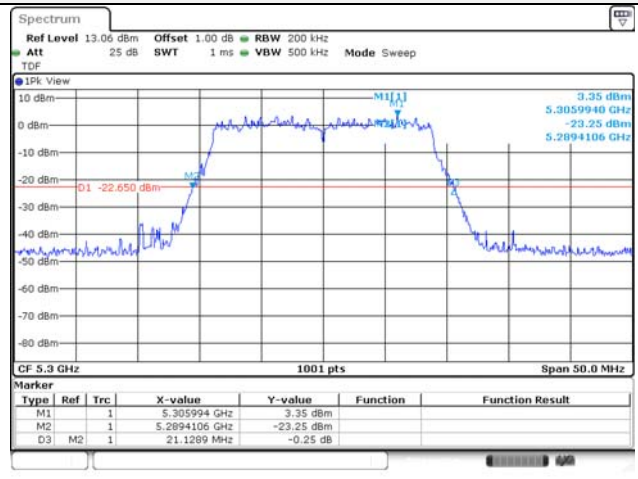

**UNII-2A / 802.11n HT40 / 5 310 MHz**

**UNII-2C / 802.11n HT40 / 5 510 MHz**

**UNII-2C / 802.11n HT40 / 5 550 MHz**

**UNII-2C / 802.11n HT40 / 5 670 MHz**

Blank

**UNII-1 / 802.11ac VHT20 / 5 180 MHz**

**UNII-2A / 802.11ac VHT20 / 5 260 MHz**

**UNII-1 / 802.11ac VHT20 / 5 220 MHz**

**UNII-2A / 802.11ac VHT20 / 5 300 MHz**

**UNII-1 / 802.11ac VHT20 / 5 240 MHz**

**UNII-2A / 802.11ac VHT20 / 5 320 MHz**

**UNII-2C / 802.11ac VHT20 / 5 500 MHz**

**UNII-2C / 802.11ac VHT20 / 5 580 MHz**