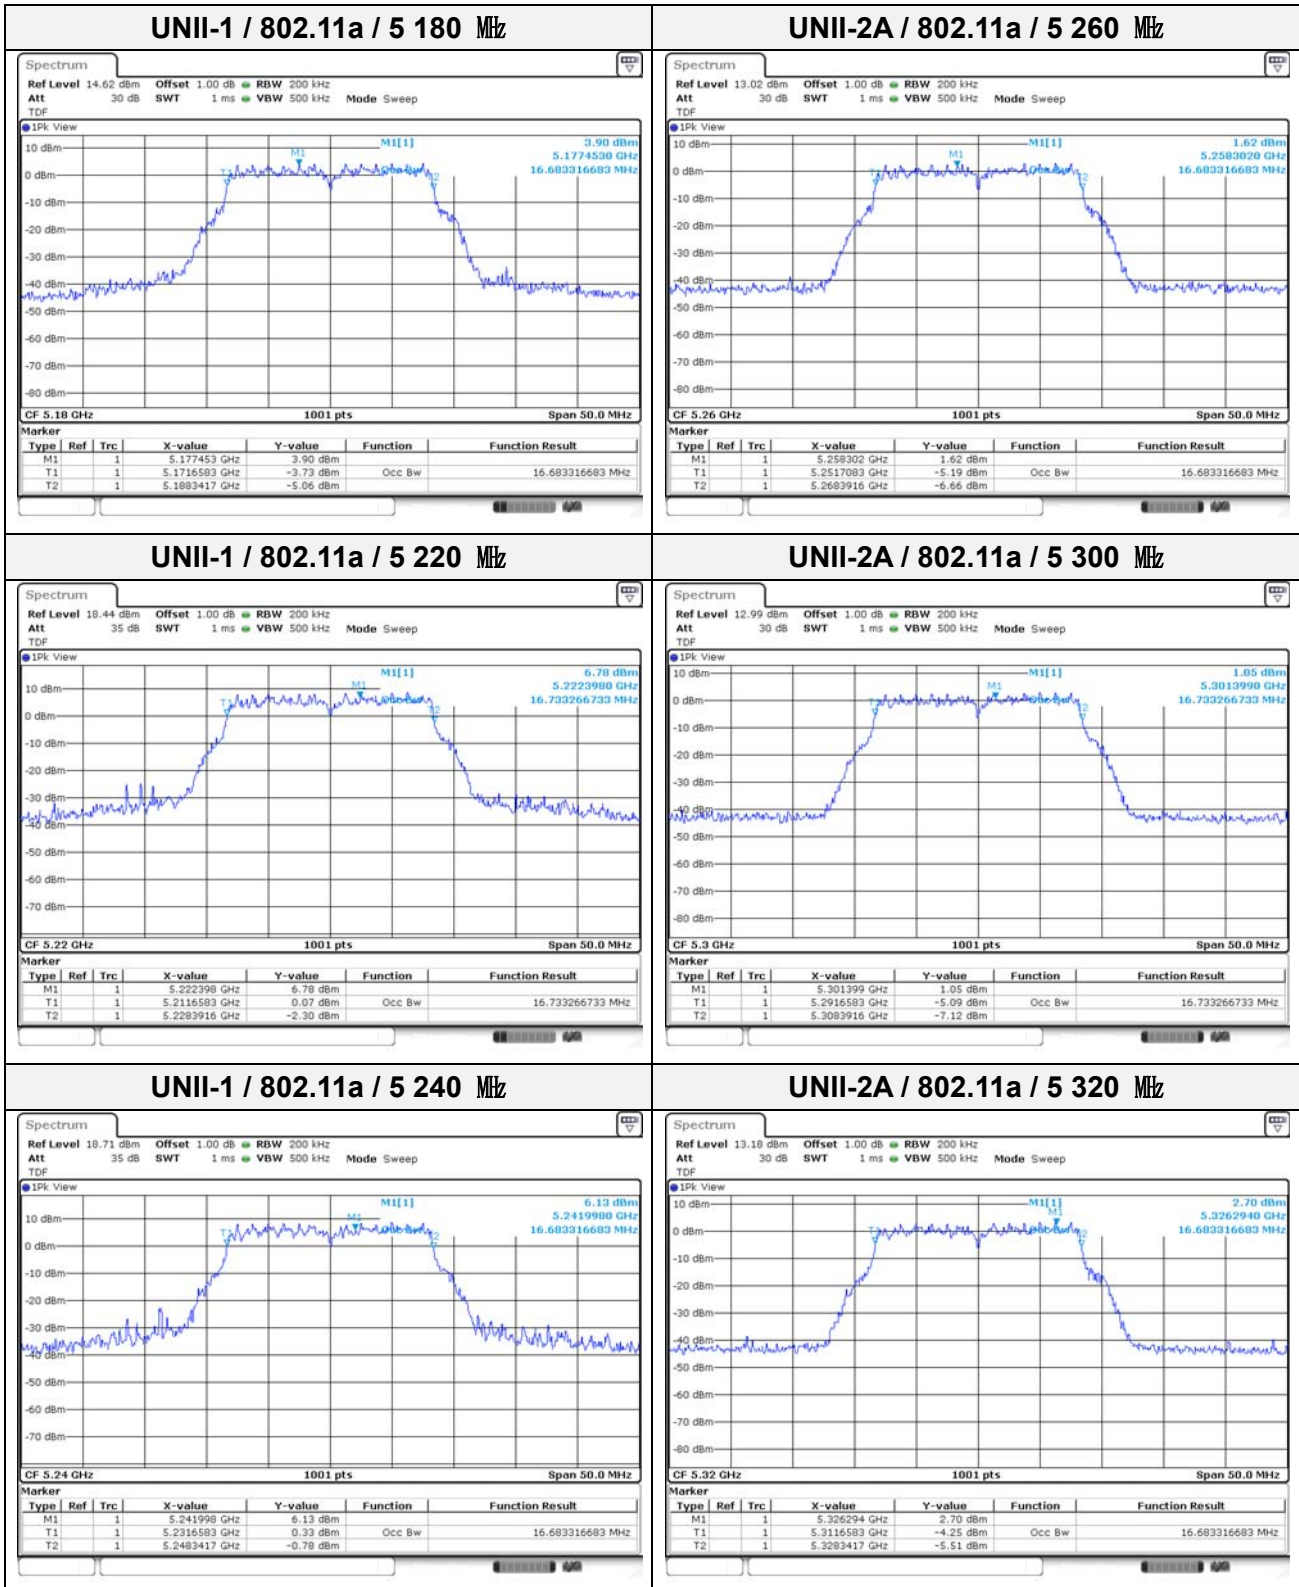

**UNII-2C / 802.11ac VHT80 / 5 610 MHz**

**UNII-3 / 802.11ac VHT80 / 5 775 MHz**

Blank

**MIMO ANT 1**

**UNII-2C / 802.11a / 5 500 MHz**

**UNII-3 / 802.11a / 5 745 MHz**

**UNII-2C / 802.11a / 5 580 MHz**

**UNII-3 / 802.11a / 5 785 MHz**

**UNII-2C / 802.11a / 5 700 MHz**

**UNII-3 / 802.11a / 5 825 MHz**

**UNII-1 / 802.11n HT20 / 5 180 MHz**

**UNII-2A / 802.11n HT20 / 5 260 MHz**

**UNII-1 / 802.11n HT20 / 5 220 MHz**

**UNII-2A / 802.11n HT20 / 5 300 MHz**