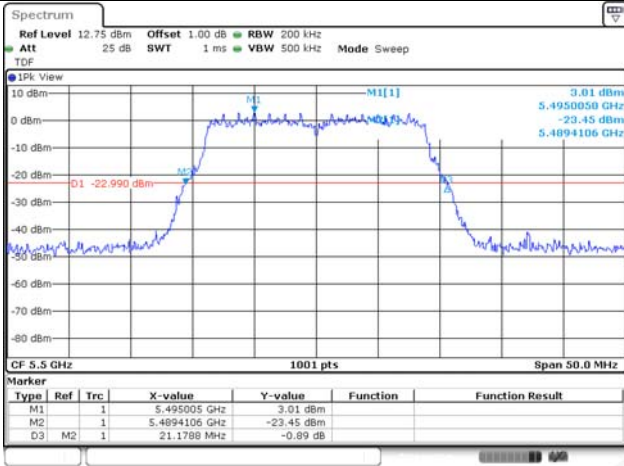

**UNII-2A / 802.11ac VHT20 / 5 300 MHz**

**UNII-1 / 802.11ac VHT20 / 5 240 MHz**

**UNII-2A / 802.11ac VHT20 / 5 320 MHz**

**UNII-2C / 802.11ac VHT20 / 5 500 MHz**

**UNII-2C / 802.11ac VHT20 / 5 580 MHz**

**UNII-2C / 802.11ac VHT20 / 5 700 MHz**