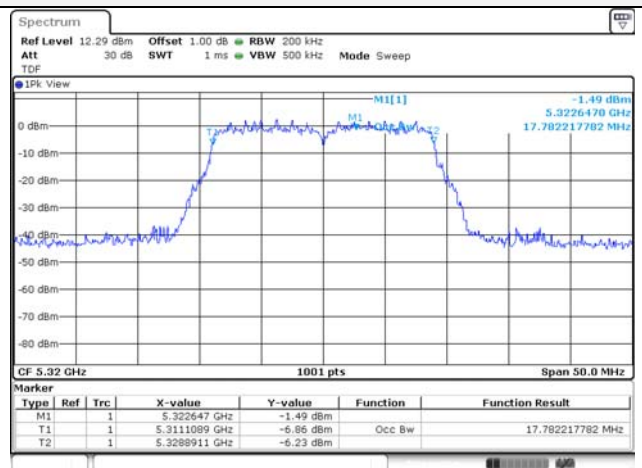

**UNII-2C / 802.11a / 5 700 MHz**

**UNII-3 / 802.11a / 5 825 MHz**

**UNII-1 / 802.11n HT20 / 5 180 MHz**

**UNII-2A / 802.11n HT20 / 5 260 MHz**

**UNII-1 / 802.11n HT20 / 5 220 MHz**

**UNII-2A / 802.11n HT20 / 5 300 MHz**

**UNII-1 / 802.11n HT20 / 5 240 MHz**

**UNII-2A / 802.11n HT20 / 5 320 MHz**

**UNII-2C / 802.11n HT20 / 5 500 MHz**

**UNII-3 / 802.11n HT20 / 5 745 MHz**

**UNII-2C / 802.11n HT20 / 5 580 MHz**

**UNII-3 / 802.11n HT20 / 5 785 MHz**