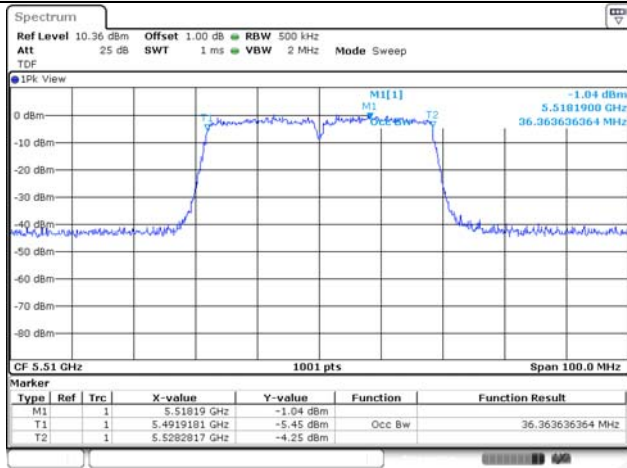

UNII-2C / 802.11n HT40 / 5 510 MHz