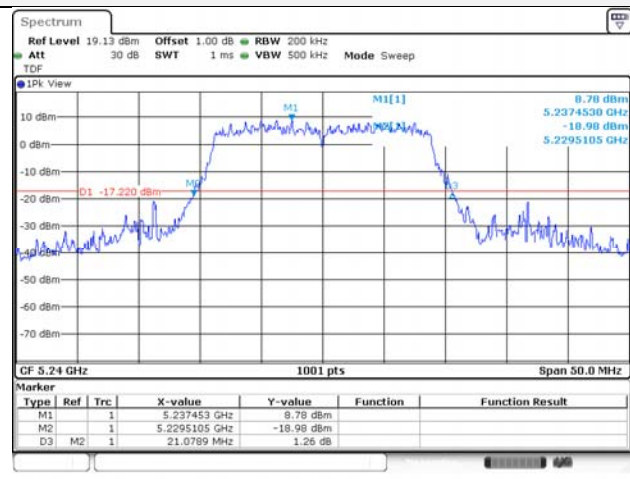

**UNII-2A / 802.11n HT40 / 5 310 MHz**

**UNII-2C / 802.11n HT40 / 5 510 MHz**

**UNII-2C / 802.11n HT40 / 5 550 MHz**

**UNII-2C / 802.11n HT40 / 5 670 MHz**

Blank

**UNII-1 / 802.11ac VHT20 / 5 180 MHz**

**UNII-2A / 802.11ac VHT20 / 5 260 MHz**

**UNII-1 / 802.11ac VHT20 / 5 220 MHz**

**UNII-2A / 802.11ac VHT20 / 5 300 MHz**

**UNII-1 / 802.11ac VHT20 / 5 240 MHz**

**UNII-2A / 802.11ac VHT20 / 5 320 MHz**

**UNII-2C / 802.11ac VHT20 / 5 500 MHz**

**UNII-2C / 802.11ac VHT20 / 5 580 MHz**