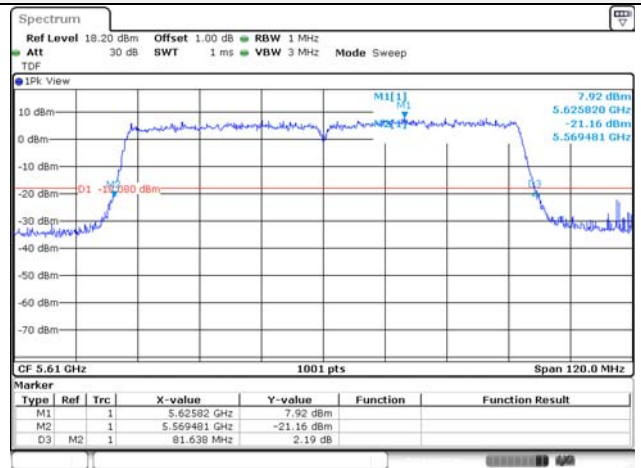

**UNII-2C / 802.11ac VHT40 / 5 550 MHz**

**UNII-2C / 802.11ac VHT40 / 5 670 MHz**

Blank

**UNII-1 / 802.11ac VHT80 / 5 210 MHz**

**UNII-2A / 802.11ac VHT80 / 5 290 MHz**

**UNII-2C / 802.11ac VHT80 / 5 530 MHz**

**UNII-2C / 802.11ac VHT80 / 5 610 MHz**

**99 % bandwidth(MHz)**

**MIMO ANT 0**

**UNII-2C / 802.11a / 5 500 MHz**

**UNII-3 / 802.11a / 5 745 MHz**

**UNII-2C / 802.11a / 5 580 MHz**

**UNII-3 / 802.11a / 5 785 MHz**