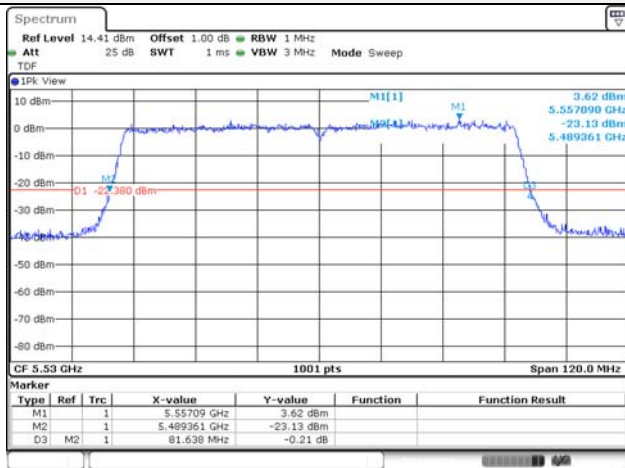

**UNII-2C / 802.11ac VHT40 / 5 550 MHz**

**UNII-2C / 802.11ac VHT40 / 5 670 MHz**

Blank

**UNII-1 / 802.11ac VHT80 / 5 210 MHz**

**UNII-2A / 802.11ac VHT80 / 5 290 MHz**

**UNII-2C / 802.11ac VHT80 / 5 530 MHz**

**UNII-2C / 802.11ac VHT80 / 5 610 MHz**

**99 % bandwidth(MHz)**

**MIMO ANT 0**

**UNII-2C / 802.11a / 5 500 MHz**

**UNII-3 / 802.11a / 5 745 MHz**

**UNII-2C / 802.11a / 5 580 MHz**

**UNII-3 / 802.11a / 5 785 MHz**