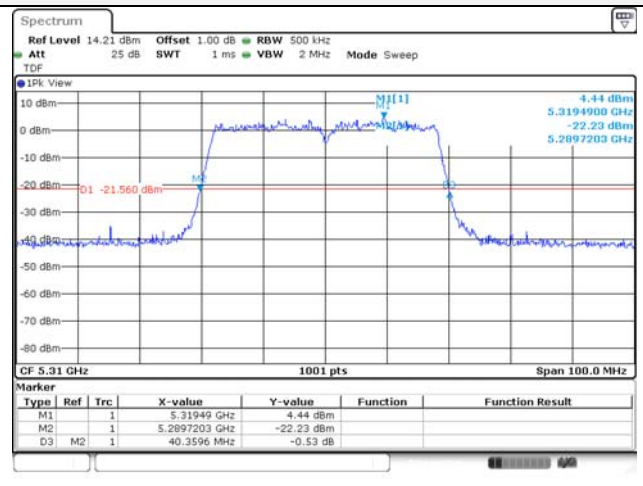

Blank

**UNII-1 / 802.11ac VHT40 / 5 190 MHz**

**UNII-2A / 802.11ac VHT40 / 5 270 MHz**

**UNII-1 / 802.11ac VHT40 / 5 230 MHz**

**UNII-2A / 802.11ac VHT40 / 5 310 MHz**

**UNII-2C / 802.11ac VHT40 / 5 510 MHz**