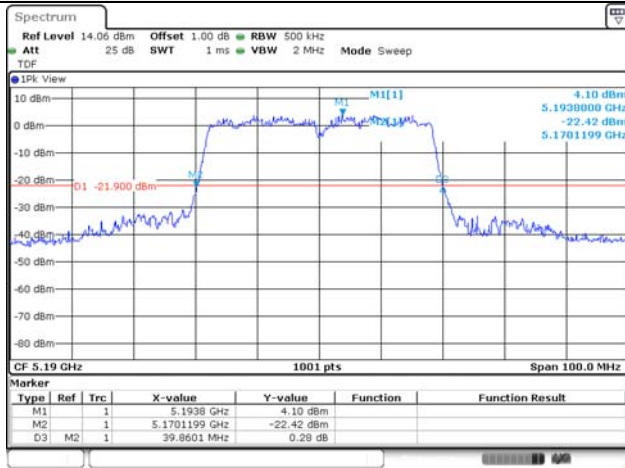

**UNII-2C / 802.11n HT20 / 5 580 MHz**

**UNII-2C / 802.11n HT20 / 5 700 MHz**

Blank

**UNII-1 / 802.11n HT40 / 5 190 MHz**

**UNII-2A / 802.11n HT40 / 5 270 MHz**

**UNII-1 / 802.11n HT40 / 5 230 MHz**

**UNII-2A / 802.11n HT40 / 5 310 MHz**