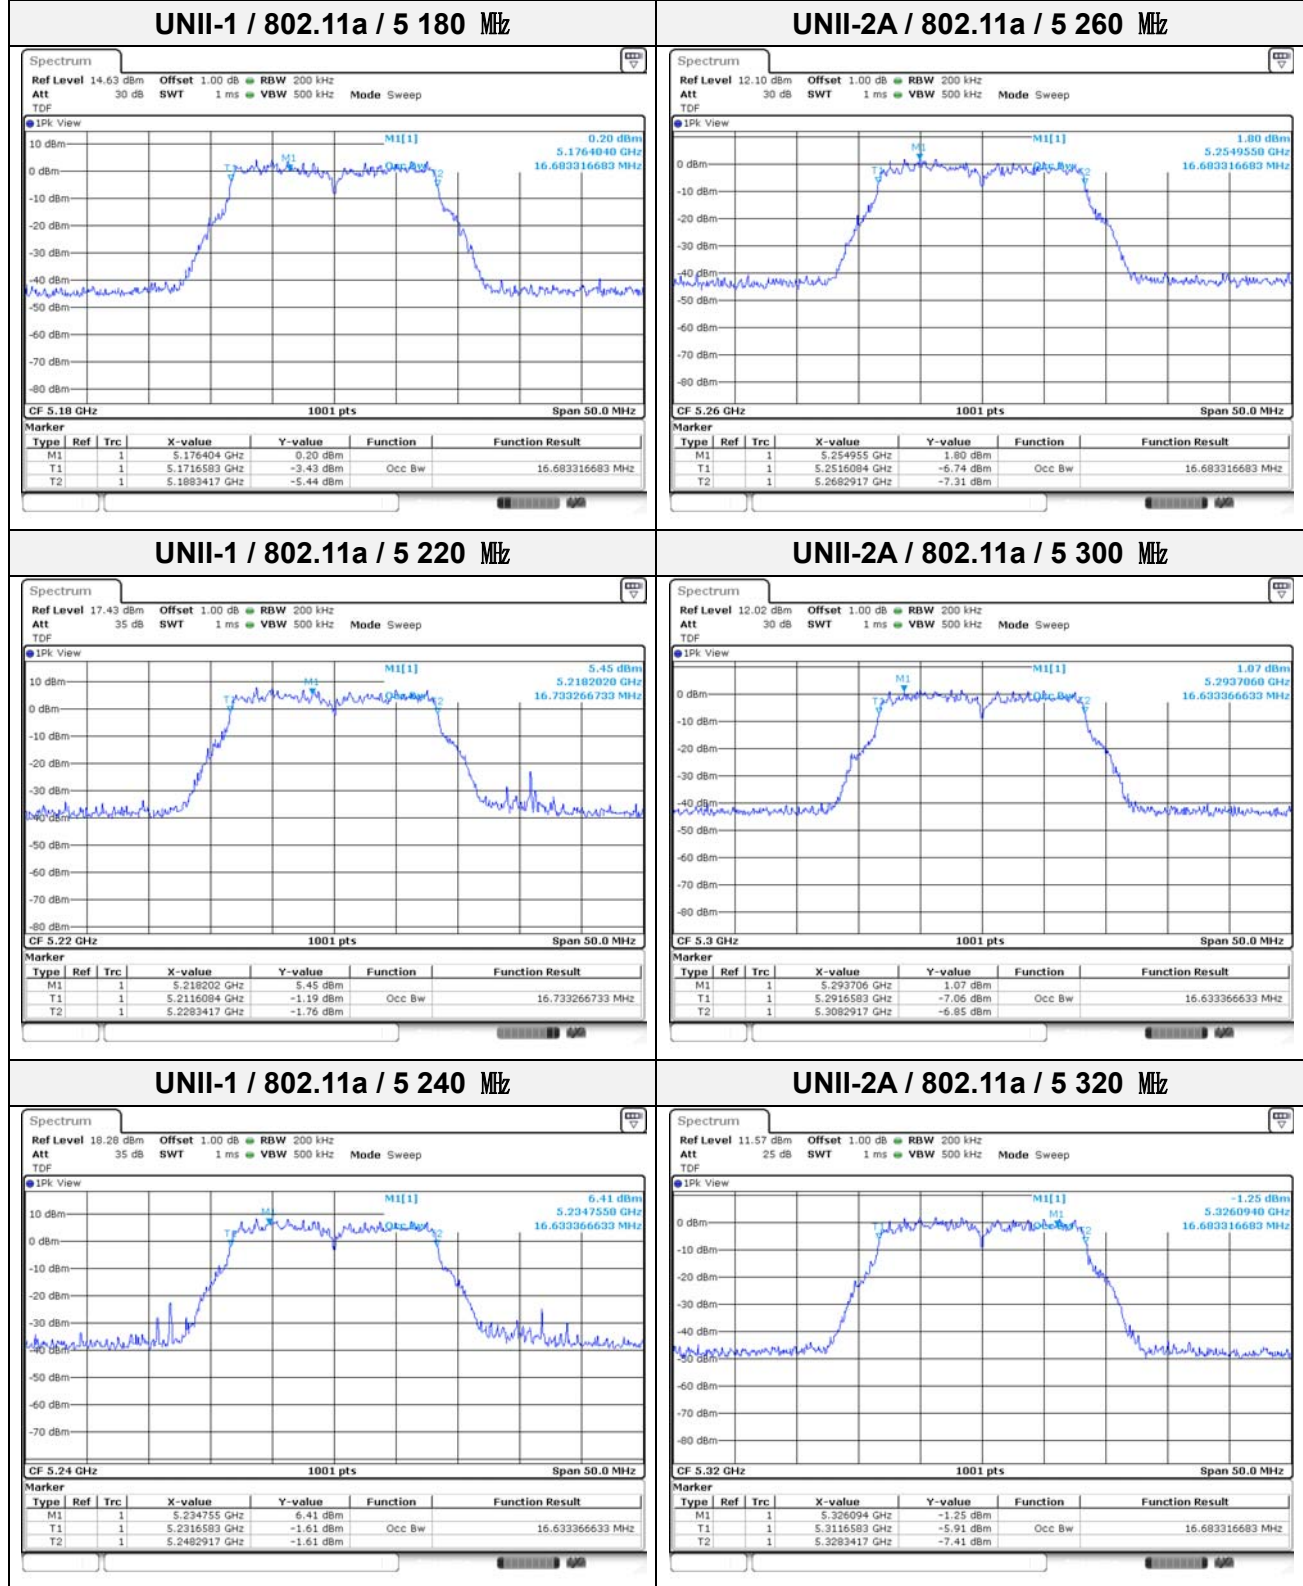

**UNII-2C / 802.11ac VHT40 / 5 550 MHz**

**UNII-2C / 802.11ac VHT40 / 5 670 MHz**

Blank

**UNII-1 / 802.11ac VHT80 / 5 210 MHz**

**UNII-2A / 802.11ac VHT80 / 5 290 MHz**

**UNII-2C / 802.11ac VHT80 / 5 530 MHz**

**UNII-2C / 802.11ac VHT80 / 5 610 MHz**

**99 % bandwidth(MHz)**

**MIMO ANT 0**

**UNII-2C / 802.11a / 5 500 MHz**

**UNII-3 / 802.11a / 5 745 MHz**

**UNII-2C / 802.11a / 5 580 MHz**

**UNII-3 / 802.11a / 5 785 MHz**