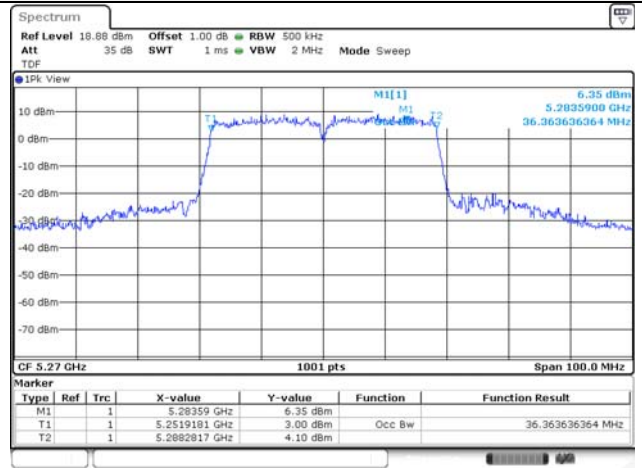

**UNII-1 / 802.11n HT20 / 5 240 MHz**

**UNII-2A / 802.11n HT20 / 5 320 MHz**

**UNII-2C / 802.11n HT20 / 5 500 MHz**

**UNII-3 / 802.11n HT20 / 5 745 MHz**

**UNII-2C / 802.11n HT20 / 5 580 MHz**

**UNII-3 / 802.11n HT20 / 5 785 MHz**

**UNII-2C / 802.11n HT20 / 5 700 MHz**

**UNII-3 / 802.11n HT20 / 5 825 MHz**

**UNII-1 / 802.11n HT40 / 5 190 MHz**

**UNII-2A / 802.11n HT40 / 5 270 MHz**

**UNII-1 / 802.11n HT40 / 5 230 MHz**

**UNII-2A / 802.11n HT40 / 5 310 MHz**