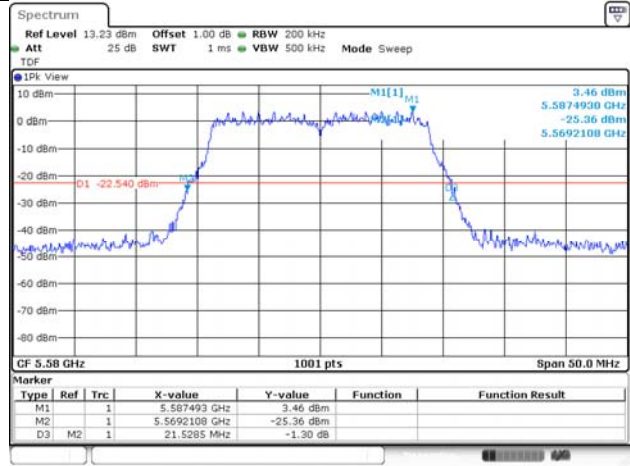

**UNII-1 / 802.11ac VHT20 / 5 220 MHz**

**UNII-2A / 802.11ac VHT20 / 5 300 MHz**

**UNII-1 / 802.11ac VHT20 / 5 240 MHz**

**UNII-2A / 802.11ac VHT20 / 5 320 MHz**

**UNII-2C / 802.11ac VHT20 / 5 500 MHz**

**UNII-2C / 802.11ac VHT20 / 5 580 MHz**