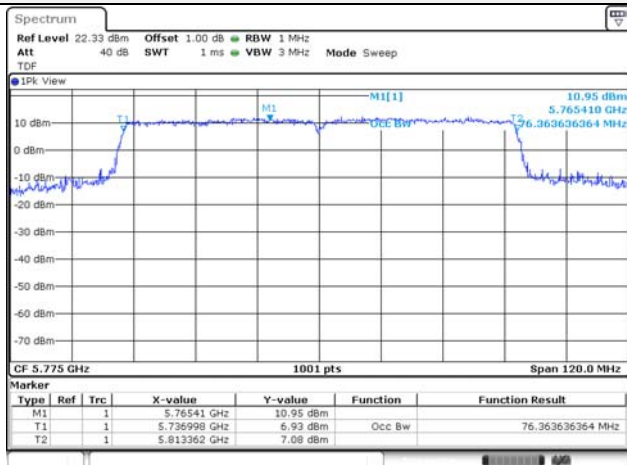

**UNII-3 / 802.11ac VHT40 / 5 795 MHz**

**UNII-2C / 802.11ac VHT40 / 5 670 MHz**

Blank

**UNII-1 / 802.11ac VHT80 / 5 210 MHz**

**UNII-2A / 802.11ac VHT80 / 5 290 MHz**

**UNII-2C / 802.11ac VHT80 / 5 530 MHz**

**UNII-2C / 802.11ac VHT80 / 5 610 MHz**

**UNII-3 / 802.11ac VHT80 / 5 775 MHz**

Blank

**MIMO ANT 1**

**UNII-2C / 802.11a / 5 500 MHz**

**UNII-3 / 802.11a / 5 745 MHz**

**UNII-2C / 802.11a / 5 580 MHz**

**UNII-3 / 802.11a / 5 785 MHz**