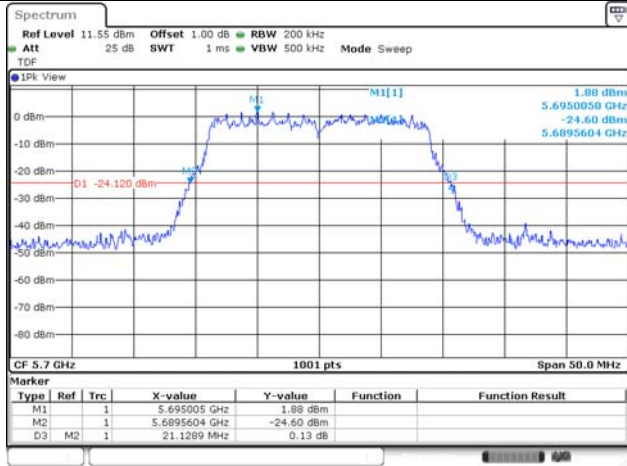

UNII-2C / 802.11n HT20 / 5 700 MHz