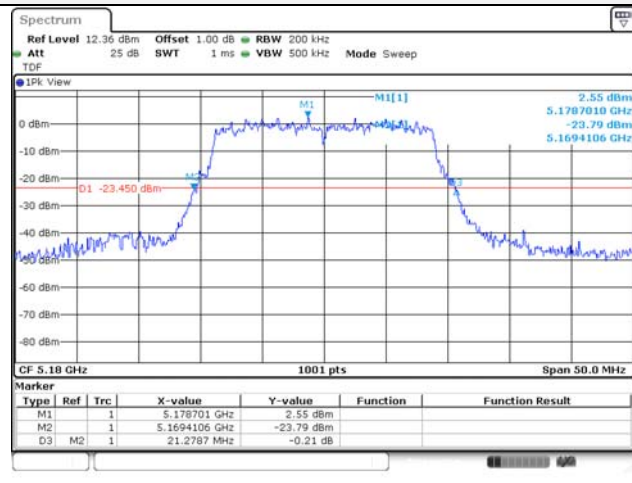

**UNII-1 / 802.11n HT20 / 5 180 MHz**

**UNII-2A / 802.11n HT20 / 5 260 MHz**

**UNII-1 / 802.11n HT20 / 5 220 MHz**

**UNII-2A / 802.11n HT20 / 5 300 MHz**

**UNII-1 / 802.11n HT20 / 5 240 MHz**

**UNII-2A / 802.11n HT20 / 5 320 MHz**