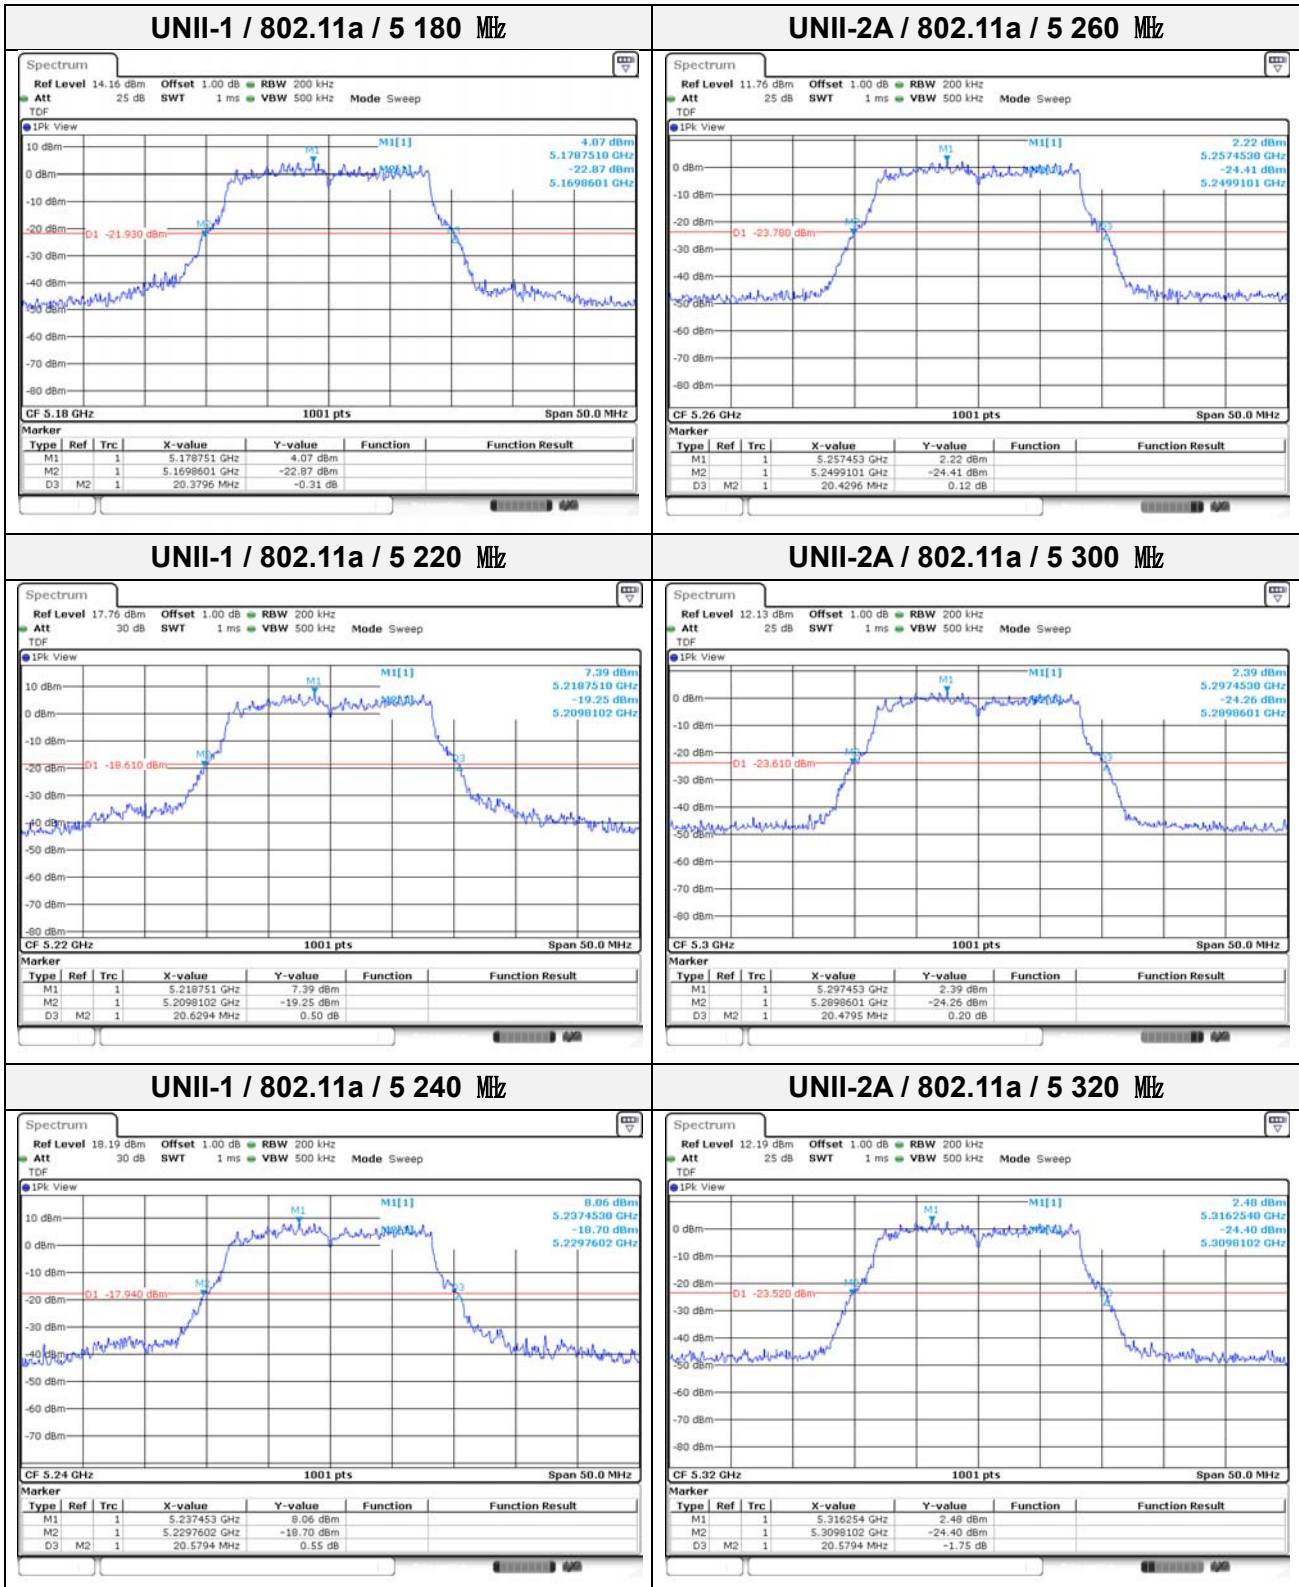

**UNII-2C / 802.11ac VHT40 / 5 510 MHz**

**UNII-2C / 802.11ac VHT40 / 5 550 MHz**

**UNII-2C / 802.11ac VHT40 / 5 670 MHz**

Blank

**UNII-1 / 802.11ac VHT80 / 5 210 MHz**

**UNII-2A / 802.11ac VHT80 / 5 290 MHz**

**UNII-2C / 802.11ac VHT80 / 5 530 MHz**

**UNII-2C / 802.11ac VHT80 / 5 610 MHz**

**MIMO ANT 3**

**UNII-2C / 802.11a / 5 500 MHz**

**UNII-2C / 802.11a / 5 580 MHz**

**UNII-2C / 802.11a / 5 700 MHz**

Blank

**UNII-1 / 802.11n HT20 / 5 180 MHz**