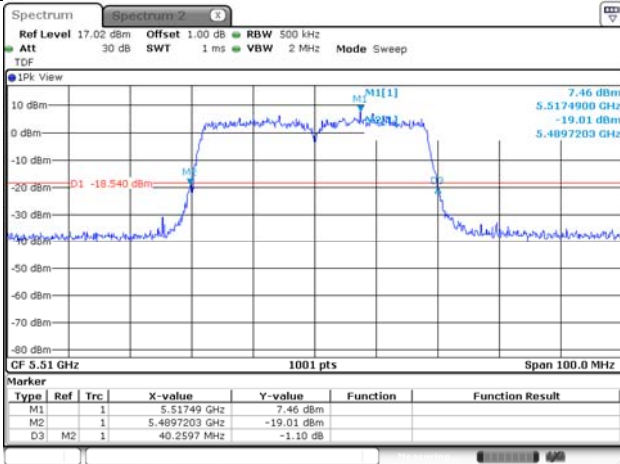

**UNII-2A / 802.11ac VHT20 / 5 300 MHz**

**UNII-1 / 802.11ac VHT20 / 5 240 MHz**

**UNII-2A / 802.11ac VHT20 / 5 320 MHz**

**UNII-2C / 802.11ac VHT20 / 5 500 MHz**

**UNII-2C / 802.11ac VHT20 / 5 580 MHz**

**UNII-2C / 802.11ac VHT20 / 5 700 MHz**

Blank

**UNII-1 / 802.11ac VHT40 / 5 190 MHz**

**UNII-2A / 802.11ac VHT40 / 5 270 MHz**

**UNII-1 / 802.11ac VHT40 / 5 230 MHz**

**UNII-2A / 802.11ac VHT40 / 5 310 MHz**

**UNII-2C / 802.11ac VHT40 / 5 510 MHz**

**UNII-2C / 802.11ac VHT40 / 5 550 MHz**

**UNII-2C / 802.11ac VHT40 / 5 670 MHz**

Blank

**UNII-1 / 802.11ac VHT80 / 5 210 MHz**

**UNII-2A / 802.11ac VHT80 / 5 290 MHz**

**UNII-2C / 802.11ac VHT80 / 5 530 MHz**