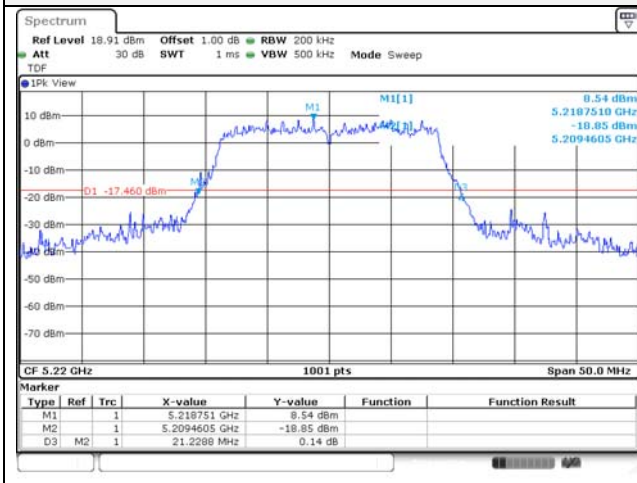

**UNII-2C / 802.11n HT40 / 5 510 MHz**

**UNII-2C / 802.11n HT40 / 5 550 MHz**

**UNII-2C / 802.11n HT40 / 5 670 MHz**

Blank

**UNII-1 / 802.11ac VHT20 / 5 180 MHz**

**UNII-2A / 802.11ac VHT20 / 5 260 MHz**

**UNII-1 / 802.11ac VHT20 / 5 220 MHz**

**UNII-2A / 802.11ac VHT20 / 5 300 MHz**

**UNII-1 / 802.11ac VHT20 / 5 240 MHz**

**UNII-2A / 802.11ac VHT20 / 5 320 MHz**

**UNII-2C / 802.11ac VHT20 / 5 500 MHz**

**UNII-2C / 802.11ac VHT20 / 5 580 MHz**

**UNII-2C / 802.11ac VHT20 / 5 700 MHz**