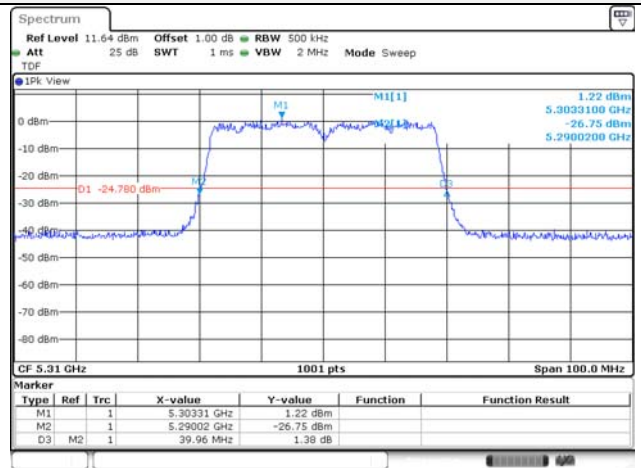

**UNII-2C / 802.11n HT20 / 5 580 MHz**

**UNII-2C / 802.11n HT20 / 5 700 MHz**

Blank

**UNII-1 / 802.11n HT40 / 5 190 MHz**

**UNII-2A / 802.11n HT40 / 5 270 MHz**

**UNII-1 / 802.11n HT40 / 5 230 MHz**

**UNII-2A / 802.11n HT40 / 5 310 MHz**