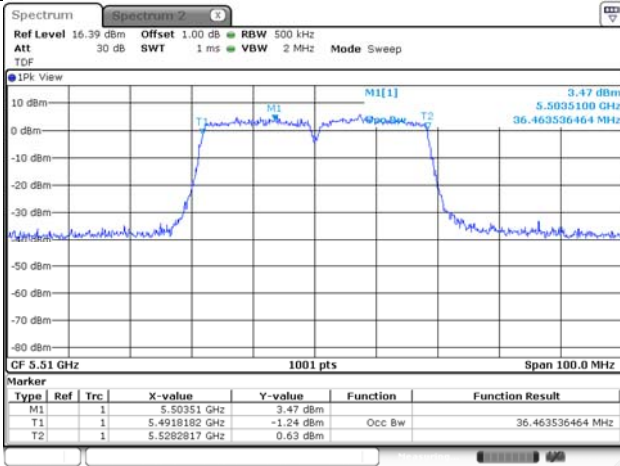

**UNII-3 / 802.11ac VHT20 / 5 745 MHz**

**UNII-2C / 802.11ac VHT20 / 5 580 MHz**

**UNII-3 / 802.11ac VHT20 / 5 785 MHz**

**UNII-2C / 802.11ac VHT20 / 5 700 MHz**

**UNII-3 / 802.11ac VHT20 / 5 825 MHz**

**UNII-1 / 802.11ac VHT40 / 5 190 MHz**

**UNII-2A / 802.11ac VHT40 / 5 270 MHz**

**UNII-1 / 802.11ac VHT40 / 5 230 MHz**

**UNII-2A / 802.11ac VHT40 / 5 310 MHz**

**UNII-2C / 802.11ac VHT40 / 5 510 MHz**

**UNII-3 / 802.11ac VHT40 / 5 755 MHz**

**UNII-2C / 802.11ac VHT40 / 5 550 MHz**

**UNII-3 / 802.11ac VHT40 / 5 795 MHz**

**UNII-2C / 802.11ac VHT40 / 5 670 MHz**

Blank

**UNII-1 / 802.11ac VHT80 / 5 210 MHz**

**UNII-2A / 802.11ac VHT80 / 5 290 MHz**

**UNII-2C / 802.11ac VHT80 / 5 530 MHz**