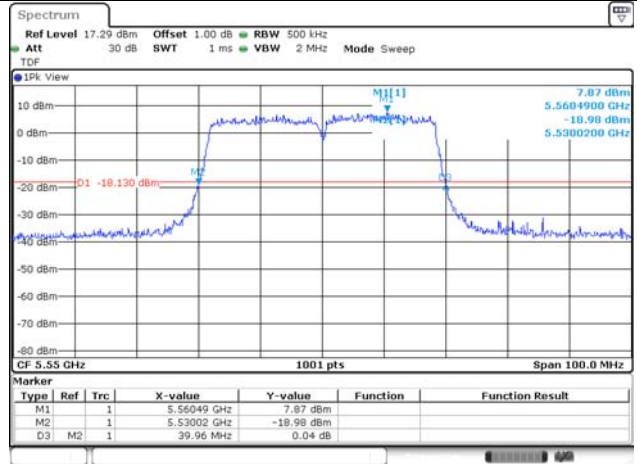

**UNII-2C / 802.11ac VHT20 / 5 700 MHz**

Blank

**UNII-1 / 802.11ac VHT40 / 5 190 MHz**

**UNII-2A / 802.11ac VHT40 / 5 270 MHz**

**UNII-1 / 802.11ac VHT40 / 5 230 MHz**

**UNII-2A / 802.11ac VHT40 / 5 310 MHz**

**UNII-2C / 802.11ac VHT40 / 5 510 MHz**

**UNII-2C / 802.11ac VHT40 / 5 550 MHz**

**UNII-2C / 802.11ac VHT40 / 5 670 MHz**

Blank

**UNII-1 / 802.11ac VHT80 / 5 210 MHz**

**UNII-2A / 802.11ac VHT80 / 5 290 MHz**