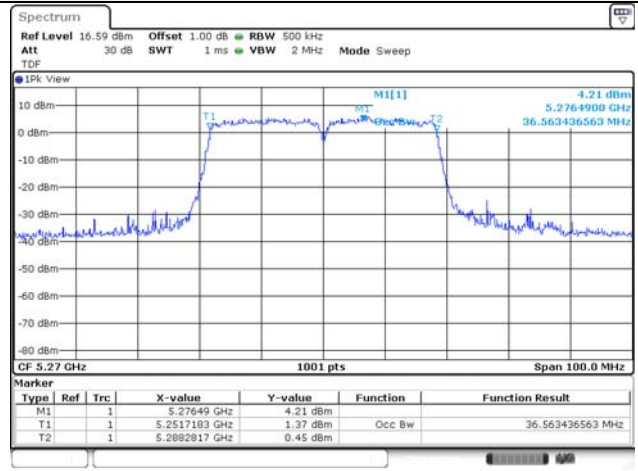

**UNII-2A / 802.11ac VHT20 / 5 260 MHz**

**UNII-1 / 802.11ac VHT20 / 5 220 MHz**

**UNII-2A / 802.11ac VHT20 / 5 300 MHz**

**UNII-1 / 802.11ac VHT20 / 5 240 MHz**

**UNII-2A / 802.11ac VHT20 / 5 320 MHz**

**UNII-2C / 802.11ac VHT20 / 5 500 MHz**

**UNII-3 / 802.11ac VHT20 / 5 745 MHz**

**UNII-2C / 802.11ac VHT20 / 5 580 MHz**

**UNII-3 / 802.11ac VHT20 / 5 785 MHz**

**UNII-2C / 802.11ac VHT20 / 5 700 MHz**

**UNII-3 / 802.11ac VHT20 / 5 825 MHz**

**UNII-1 / 802.11ac VHT40 / 5 190 MHz**

**UNII-2A / 802.11ac VHT40 / 5 270 MHz**

**UNII-1 / 802.11ac VHT40 / 5 230 MHz**

**UNII-2A / 802.11ac VHT40 / 5 310 MHz**

**UNII-2C / 802.11ac VHT40 / 5 510 MHz**

**UNII-3 / 802.11ac VHT40 / 5 755 MHz**

**UNII-2C / 802.11ac VHT40 / 5 550 MHz**