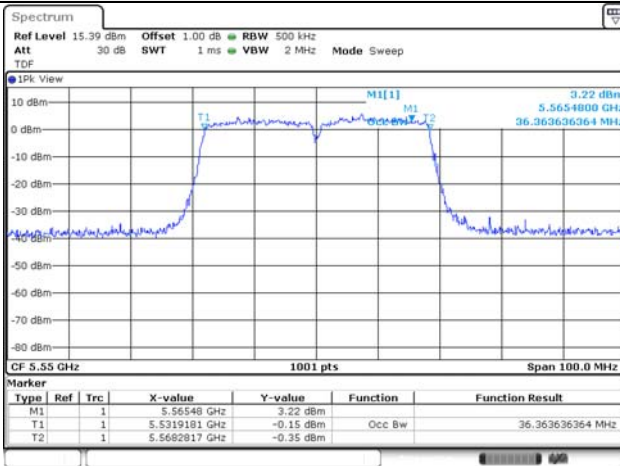

**UNII-2A / 802.11ac VHT40 / 5 270 MHz**

**UNII-1 / 802.11ac VHT40 / 5 230 MHz**

**UNII-2A / 802.11ac VHT40 / 5 310 MHz**

**UNII-2C / 802.11ac VHT40 / 5 510 MHz**

**UNII-3 / 802.11ac VHT40 / 5 755 MHz**

**UNII-2C / 802.11ac VHT40 / 5 550 MHz**

**UNII-3 / 802.11ac VHT40 / 5 795 MHz**

**UNII-2C / 802.11ac VHT40 / 5 670 MHz**

Blank

**UNII-1 / 802.11ac VHT80 / 5 210 MHz**

**UNII-2A / 802.11ac VHT80 / 5 290 MHz**

**UNII-2C / 802.11ac VHT80 / 5 530 MHz**