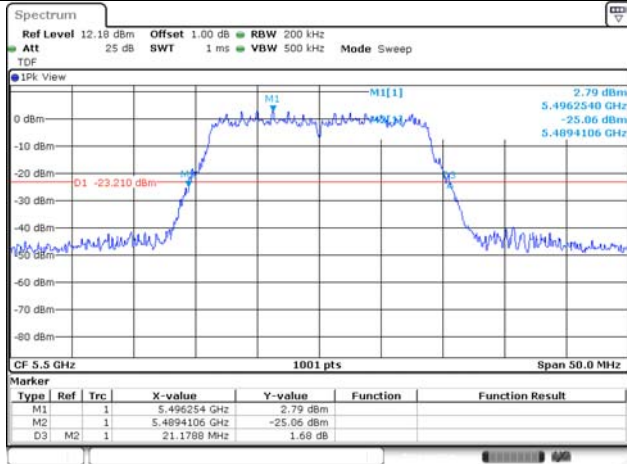

**UNII-2A / 802.11n HT20 / 5 260 MHz**

**UNII-1 / 802.11n HT20 / 5 220 MHz**

**UNII-2A / 802.11n HT20 / 5 300 MHz**

**UNII-1 / 802.11n HT20 / 5 240 MHz**

**UNII-2A / 802.11n HT20 / 5 320 MHz**

**UNII-2C / 802.11n HT20 / 5 500 MHz**