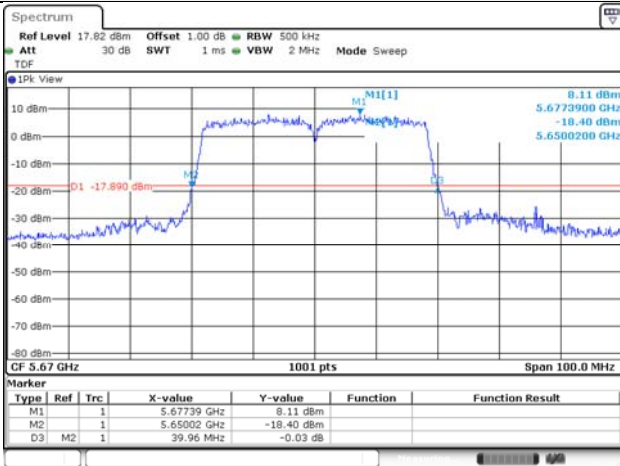

**UNII-2A / 802.11n HT40 / 5 310 MHz**

**UNII-2C / 802.11n HT40 / 5 510 MHz**

**UNII-2C / 802.11n HT40 / 5 550 MHz**

**UNII-2C / 802.11n HT40 / 5 670 MHz**

Blank

**UNII-1 / 802.11ac VHT20 / 5 180 MHz**

**UNII-2A / 802.11ac VHT20 / 5 260 MHz**

**UNII-1 / 802.11ac VHT20 / 5 220 MHz**

**UNII-2A / 802.11ac VHT20 / 5 300 MHz**

**UNII-1 / 802.11ac VHT20 / 5 240 MHz**

**UNII-2A / 802.11ac VHT20 / 5 320 MHz**

**UNII-2C / 802.11ac VHT20 / 5 500 MHz**

**UNII-2C / 802.11ac VHT20 / 5 580 MHz**