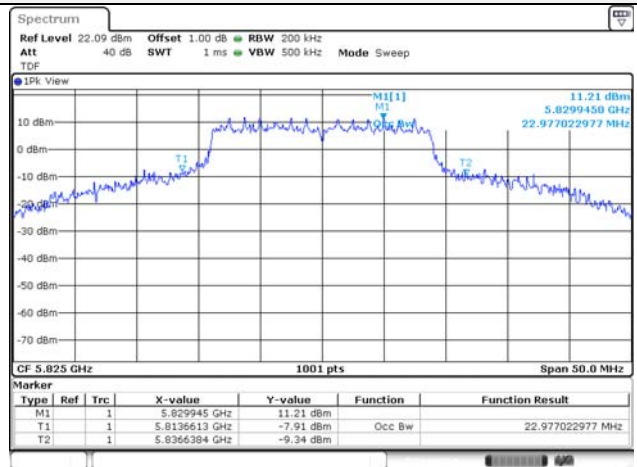

**UNII-2C / 802.11a / 5 700 MHz**

**UNII-3 / 802.11a / 5 825 MHz**

**UNII-1 / 802.11n HT20 / 5 180 MHz**

**UNII-2A / 802.11n HT20 / 5 260 MHz**

**UNII-1 / 802.11n HT20 / 5 220 MHz**

**UNII-2A / 802.11n HT20 / 5 300 MHz**

**UNII-1 / 802.11n HT20 / 5 240 MHz**

**UNII-2A / 802.11n HT20 / 5 320 MHz**

**UNII-2C / 802.11n HT20 / 5 500 MHz**

**UNII-3 / 802.11n HT20 / 5 745 MHz**

**UNII-2C / 802.11n HT20 / 5 580 MHz**

**UNII-3 / 802.11n HT20 / 5 785 MHz**

**UNII-2C / 802.11n HT20 / 5 700 MHz**

**UNII-3 / 802.11n HT20 / 5 825 MHz**

**UNII-1 / 802.11n HT40 / 5 190 MHz**

**UNII-2A / 802.11n HT40 / 5 270 MHz**

**UNII-1 / 802.11n HT40 / 5 230 MHz**

**UNII-2A / 802.11n HT40 / 5 310 MHz**