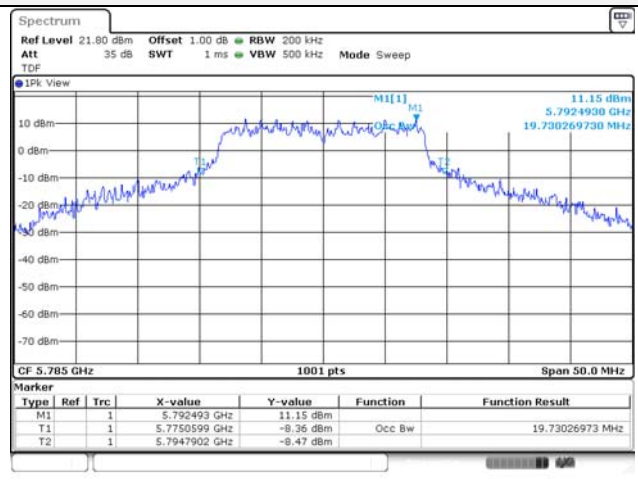

**UNII-3 / 802.11ac VHT40 / 5 795 MHz**

**UNII-2C / 802.11ac VHT40 / 5 670 MHz**

Blank

**UNII-1 / 802.11ac VHT80 / 5 210 MHz**

**UNII-2A / 802.11ac VHT80 / 5 290 MHz**

**UNII-2C / 802.11ac VHT80 / 5 530 MHz**

**UNII-2C / 802.11ac VHT80 / 5 610 MHz**

**UNII-3 / 802.11ac VHT80 / 5 775 MHz**

Blank

**MIMO ANT 1**

**UNII-2C / 802.11a / 5 500 MHz**

**UNII-3 / 802.11a / 5 745 MHz**

**UNII-2C / 802.11a / 5 580 MHz**

**UNII-3 / 802.11a / 5 785 MHz**

**UNII-2C / 802.11a / 5 700 MHz**

**UNII-3 / 802.11a / 5 825 MHz**

**UNII-1 / 802.11n HT20 / 5 180 MHz**

**UNII-2A / 802.11n HT20 / 5 260 MHz**

**UNII-1 / 802.11n HT20 / 5 220 MHz**

**UNII-2A / 802.11n HT20 / 5 300 MHz**