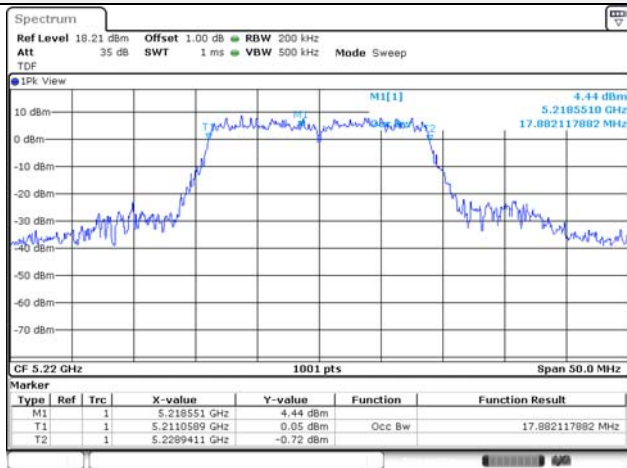

**UNII-2C / 802.11a / 5 700 MHz**

**UNII-3 / 802.11a / 5 825 MHz**

**UNII-1 / 802.11n HT20 / 5 180 MHz**

**UNII-2A / 802.11n HT20 / 5 260 MHz**

**UNII-1 / 802.11n HT20 / 5 220 MHz**

**UNII-2A / 802.11n HT20 / 5 300 MHz**

**UNII-1 / 802.11n HT20 / 5 240 MHz**

**UNII-2A / 802.11n HT20 / 5 320 MHz**

**UNII-2C / 802.11n HT20 / 5 500 MHz**

**UNII-3 / 802.11n HT20 / 5 745 MHz**

**UNII-2C / 802.11n HT20 / 5 580 MHz**

**UNII-3 / 802.11n HT20 / 5 785 MHz**