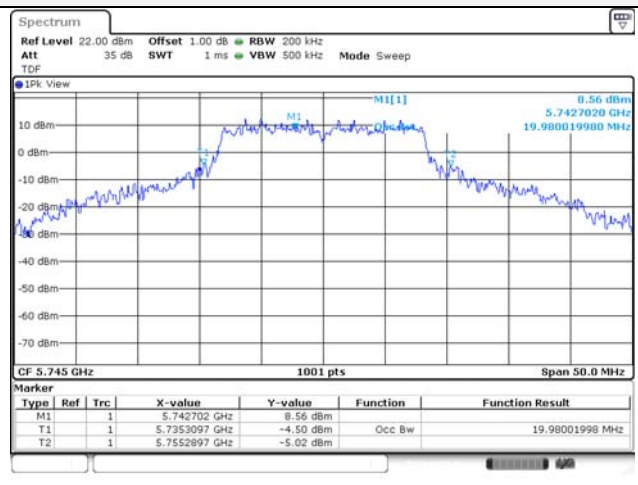

**UNII-3 / 802.11ac VHT40 / 5 795 MHz**

**UNII-2C / 802.11ac VHT40 / 5 670 MHz**

Blank

**UNII-1 / 802.11ac VHT80 / 5 210 MHz**

**UNII-2A / 802.11ac VHT80 / 5 290 MHz**

**UNII-2C / 802.11ac VHT80 / 5 530 MHz**

**UNII-2C / 802.11ac VHT80 / 5 610 MHz**

**UNII-3 / 802.11ac VHT80 / 5 775 MHz**

Blank

**MIMO ANT 1**

**UNII-2C / 802.11a / 5 500 MHz**

**UNII-3 / 802.11a / 5 745 MHz**

**UNII-2C / 802.11a / 5 580 MHz**

**UNII-3 / 802.11a / 5 785 MHz**

**UNII-2C / 802.11a / 5 700 MHz**

**UNII-3 / 802.11a / 5 825 MHz**

**UNII-1 / 802.11n HT20 / 5 180 MHz**

**UNII-2A / 802.11n HT20 / 5 260 MHz**

**UNII-1 / 802.11n HT20 / 5 220 MHz**

**UNII-2A / 802.11n HT20 / 5 300 MHz**