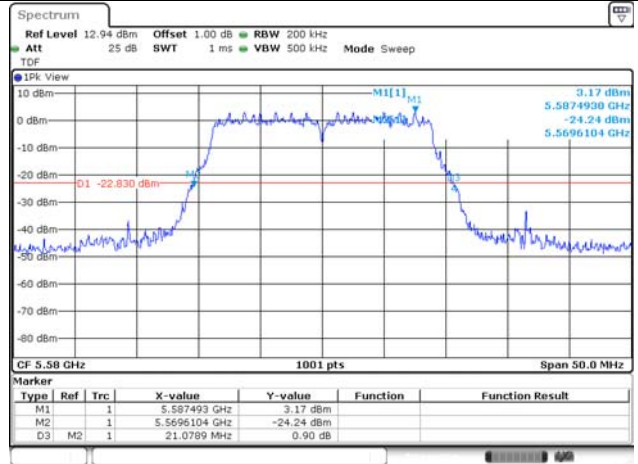

UNII-2C / 802.11n HT20 / 5 580 MHz