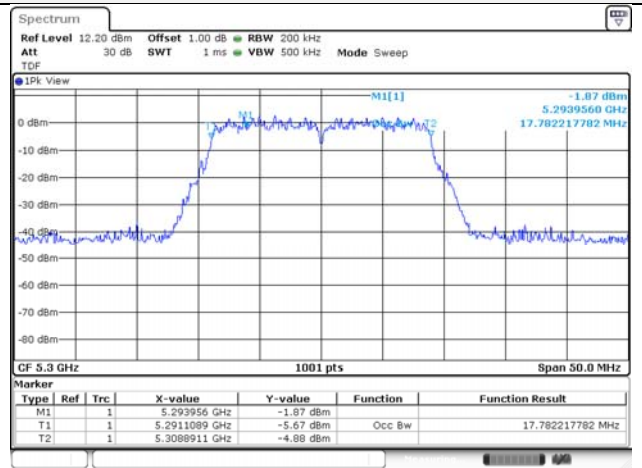

**UNII-2C / 802.11a / 5 700 MHz**

**UNII-3 / 802.11a / 5 825 MHz**

**UNII-1 / 802.11n HT20 / 5 180 MHz**

**UNII-2A / 802.11n HT20 / 5 260 MHz**

**UNII-1 / 802.11n HT20 / 5 220 MHz**

**UNII-2A / 802.11n HT20 / 5 300 MHz**

**UNII-1 / 802.11n HT20 / 5 240 MHz**

**UNII-2A / 802.11n HT20 / 5 320 MHz**

**UNII-2C / 802.11n HT20 / 5 500 MHz**

**UNII-3 / 802.11n HT20 / 5 745 MHz**

**UNII-2C / 802.11n HT20 / 5 580 MHz**

**UNII-3 / 802.11n HT20 / 5 785 MHz**