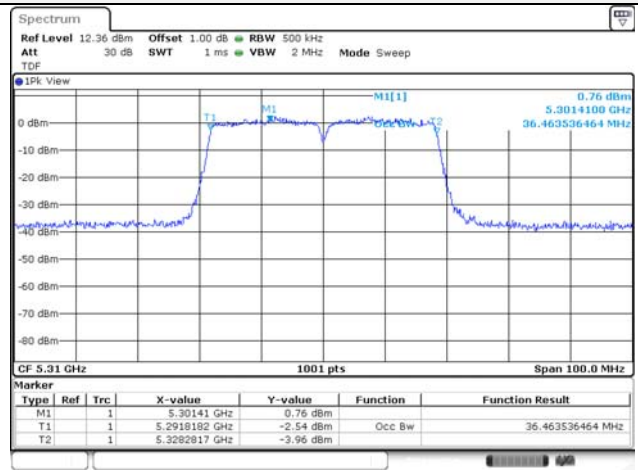

**UNII-3 / 802.11ac VHT20 / 5 745 MHz**

**UNII-2C / 802.11ac VHT20 / 5 580 MHz**

**UNII-3 / 802.11ac VHT20 / 5 785 MHz**

**UNII-2C / 802.11ac VHT20 / 5 700 MHz**

**UNII-3 / 802.11ac VHT20 / 5 825 MHz**

**UNII-1 / 802.11ac VHT40 / 5 190 MHz**

**UNII-2A / 802.11ac VHT40 / 5 270 MHz**

**UNII-1 / 802.11ac VHT40 / 5 230 MHz**

**UNII-2A / 802.11ac VHT40 / 5 310 MHz**

**UNII-2C / 802.11ac VHT40 / 5 510 MHz**

**UNII-3 / 802.11ac VHT40 / 5 755 MHz**

**UNII-2C / 802.11ac VHT40 / 5 550 MHz**