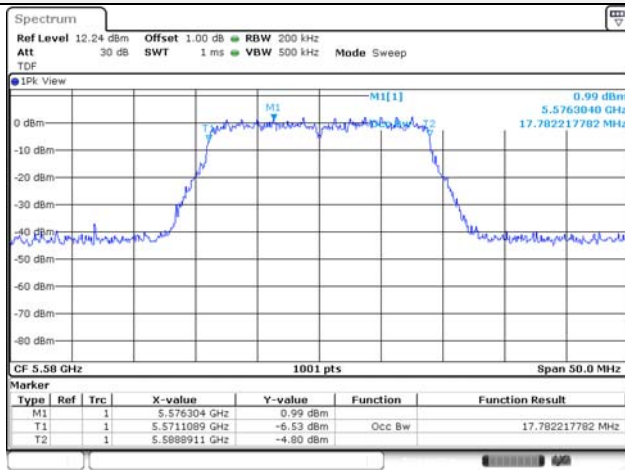

UNII-2C / 802.11ac VHT20 / 5 580 MHz