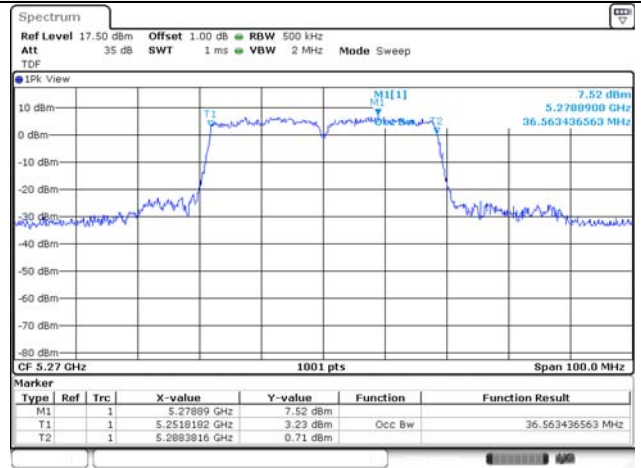

**UNII-2C / 802.11n HT20 / 5 700 MHz**

**UNII-3 / 802.11n HT20 / 5 825 MHz**

**UNII-1 / 802.11n HT40 / 5 190 MHz**

**UNII-2A / 802.11n HT40 / 5 270 MHz**

**UNII-1 / 802.11n HT40 / 5 230 MHz**

**UNII-2A / 802.11n HT40 / 5 310 MHz**