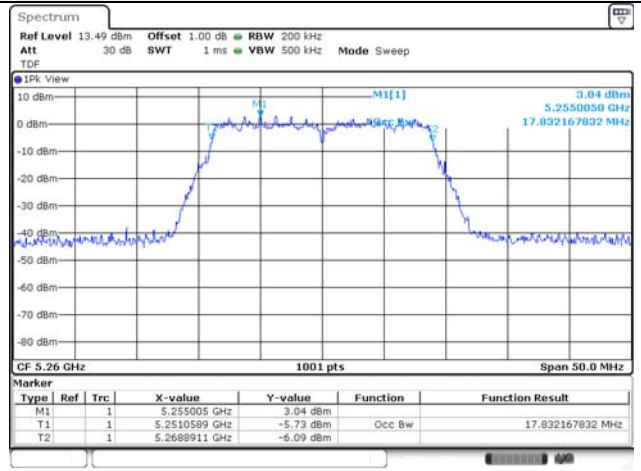

**UNII-2C / 802.11n HT40 / 5 510 MHz**

**UNII-3 / 802.11n HT40 / 5 755 MHz**

**UNII-2C / 802.11n HT40 / 5 550 MHz**

**UNII-3 / 802.11n HT40 / 5 795 MHz**

**UNII-2C / 802.11n HT40 / 5 670 MHz**

Blank

**UNII-1 / 802.11ac VHT20 / 5 180 MHz**

**UNII-2A / 802.11ac VHT20 / 5 260 MHz**

**UNII-1 / 802.11ac VHT20 / 5 220 MHz**

**UNII-2A / 802.11ac VHT20 / 5 300 MHz**

**UNII-1 / 802.11ac VHT20 / 5 240 MHz**

**UNII-2A / 802.11ac VHT20 / 5 320 MHz**

**UNII-2C / 802.11ac VHT20 / 5 500 MHz**