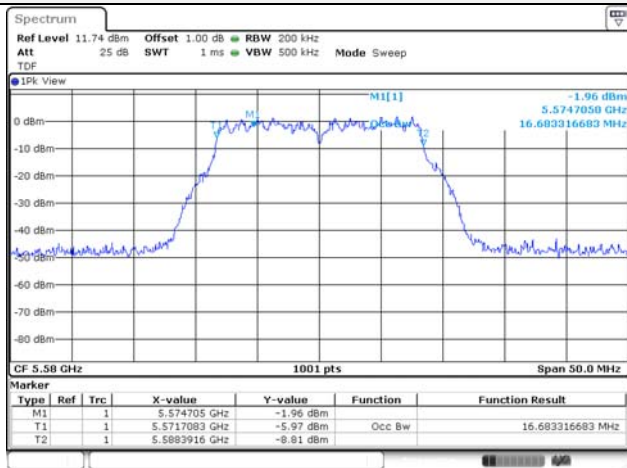

**UNII-2C / 802.11ac VHT80 / 5 610 MHz**

**99 % bandwidth(MHz)**

**MIMO ANT 0**

**UNII-2C / 802.11a / 5 500 MHz**

**UNII-3 / 802.11a / 5 745 MHz**

**UNII-2C / 802.11a / 5 580 MHz**

**UNII-3 / 802.11a / 5 785 MHz**

**UNII-2C / 802.11a / 5 700 MHz**

**UNII-3 / 802.11a / 5 825 MHz**

**UNII-1 / 802.11n HT20 / 5 180 MHz**

**UNII-2A / 802.11n HT20 / 5 260 MHz**

**UNII-1 / 802.11n HT20 / 5 220 MHz**

**UNII-2A / 802.11n HT20 / 5 300 MHz**