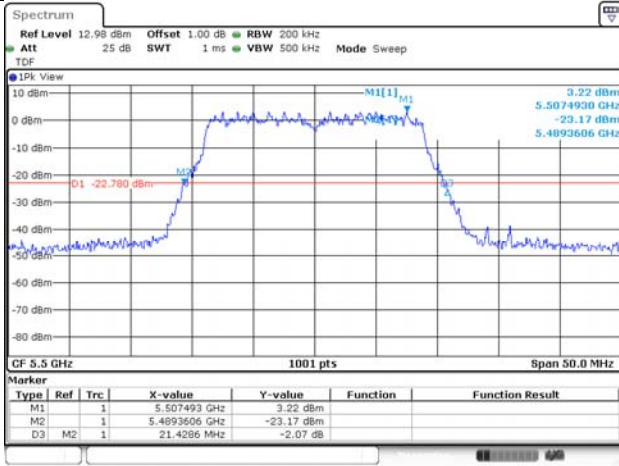

**UNII-1 / 802.11ac VHT20 / 5 220 MHz**

**UNII-2A / 802.11ac VHT20 / 5 300 MHz**

**UNII-1 / 802.11ac VHT20 / 5 240 MHz**

**UNII-2A / 802.11ac VHT20 / 5 320 MHz**

**UNII-2C / 802.11ac VHT20 / 5 500 MHz**

**UNII-2C / 802.11ac VHT20 / 5 580 MHz**