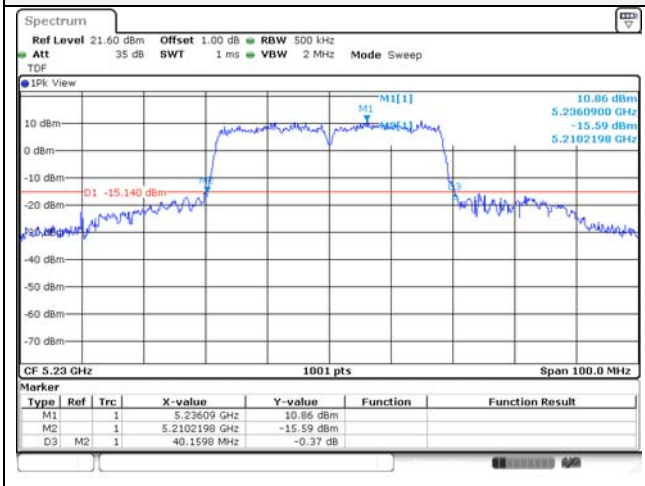

**UNII-2C / 802.11n HT20 / 5 500 MHz**

**UNII-2C / 802.11n HT20 / 5 580 MHz**

**UNII-2C / 802.11n HT20 / 5 700 MHz**

Blank

**UNII-1 / 802.11n HT40 / 5 190 MHz**

**UNII-2A / 802.11n HT40 / 5 270 MHz**

**UNII-1 / 802.11n HT40 / 5 230 MHz**