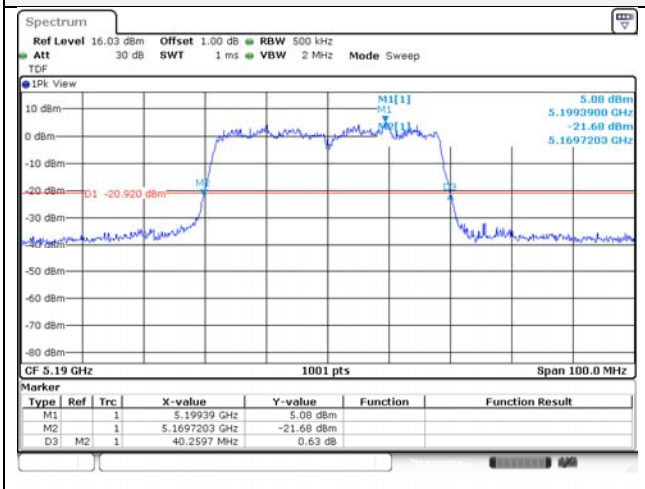

UNII-1 / 802.11ac VHT40 / 5 190 MHz