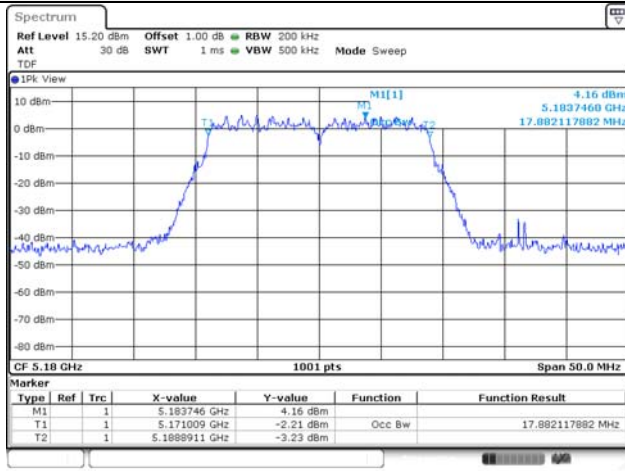

**UNII-2C / 802.11n HT20 / 5 700 MHz**

**UNII-3 / 802.11n HT20 / 5 825 MHz**

**UNII-1 / 802.11n HT40 / 5 190 MHz**

**UNII-2A / 802.11n HT40 / 5 270 MHz**

**UNII-1 / 802.11n HT40 / 5 230 MHz**

**UNII-2A / 802.11n HT40 / 5 310 MHz**

**UNII-2C / 802.11n HT40 / 5 510 MHz**

**UNII-3 / 802.11n HT40 / 5 755 MHz**

**UNII-2C / 802.11n HT40 / 5 550 MHz**

**UNII-3 / 802.11n HT40 / 5 795 MHz**

**UNII-2C / 802.11n HT40 / 5 670 MHz**

Blank

**UNII-1 / 802.11ac VHT20 / 5 180 MHz**

**UNII-2A / 802.11ac VHT20 / 5 260 MHz**

**UNII-1 / 802.11ac VHT20 / 5 220 MHz**

**UNII-2A / 802.11ac VHT20 / 5 300 MHz**

**UNII-1 / 802.11ac VHT20 / 5 240 MHz**

**UNII-2A / 802.11ac VHT20 / 5 320 MHz**

**UNII-2C / 802.11ac VHT20 / 5 500 MHz**