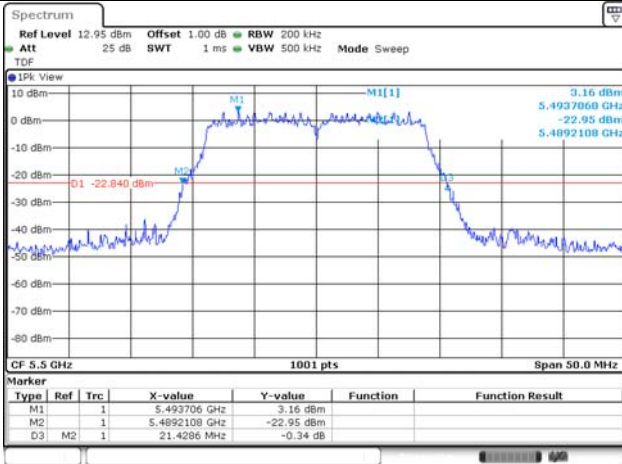

UNII-2C / 802.11n HT20 / 5 500 MHz