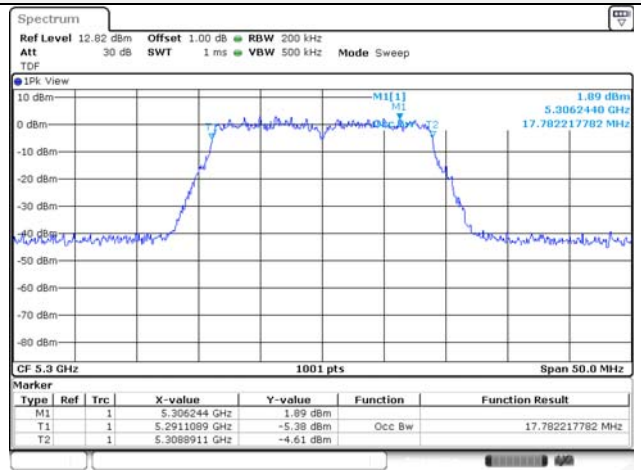

UNII-2A / 802.11ac VHT20 / 5 300 MHz