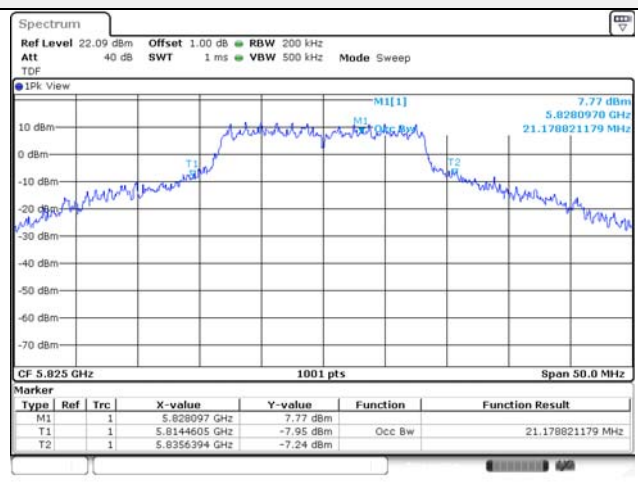

**UNII-3 / 802.11ac VHT40 / 5 795 MHz**

**UNII-2C / 802.11ac VHT40 / 5 670 MHz**

Blank

**UNII-1 / 802.11ac VHT80 / 5 210 MHz**

**UNII-2A / 802.11ac VHT80 / 5 290 MHz**

**UNII-2C / 802.11ac VHT80 / 5 530 MHz**

**UNII-2C / 802.11ac VHT80 / 5 610 MHz**

**UNII-3 / 802.11ac VHT80 / 5 775 MHz**

Blank

**MIMO ANT 1**

**UNII-2C / 802.11a / 5 500 MHz**

**UNII-3 / 802.11a / 5 745 MHz**

**UNII-2C / 802.11a / 5 580 MHz**

**UNII-3 / 802.11a / 5 785 MHz**

**UNII-2C / 802.11a / 5 700 MHz**

**UNII-3 / 802.11a / 5 825 MHz**

**UNII-1 / 802.11n HT20 / 5 180 MHz**

**UNII-2A / 802.11n HT20 / 5 260 MHz**

**UNII-1 / 802.11n HT20 / 5 220 MHz**

**UNII-2A / 802.11n HT20 / 5 300 MHz**