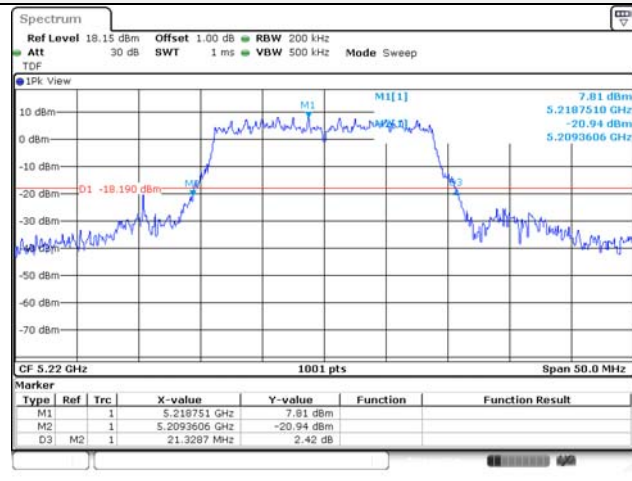

**UNII-1 / 802.11n HT20 / 5 180 MHz**

**UNII-2A / 802.11n HT20 / 5 260 MHz**

**UNII-1 / 802.11n HT20 / 5 220 MHz**

**UNII-2A / 802.11n HT20 / 5 300 MHz**

**UNII-1 / 802.11n HT20 / 5 240 MHz**

**UNII-2A / 802.11n HT20 / 5 320 MHz**

**UNII-2C / 802.11n HT20 / 5 500 MHz**

**UNII-2C / 802.11n HT20 / 5 580 MHz**

**UNII-2C / 802.11n HT20 / 5 700 MHz**

Blank

**UNII-1 / 802.11n HT40 / 5 190 MHz**

**UNII-2A / 802.11n HT40 / 5 270 MHz**

**UNII-1 / 802.11n HT40 / 5 230 MHz**