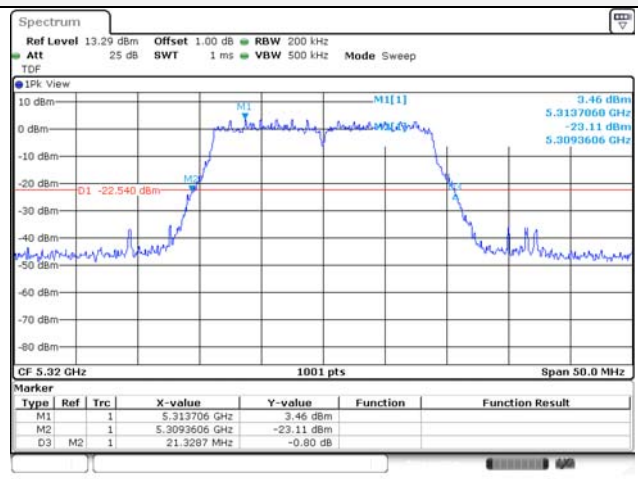

**UNII-1 / 802.11ac VHT20 / 5 220 MHz**

**UNII-2A / 802.11ac VHT20 / 5 300 MHz**

**UNII-1 / 802.11ac VHT20 / 5 240 MHz**

**UNII-2A / 802.11ac VHT20 / 5 320 MHz**

**UNII-2C / 802.11ac VHT20 / 5 500 MHz**

**UNII-2C / 802.11ac VHT20 / 5 580 MHz**