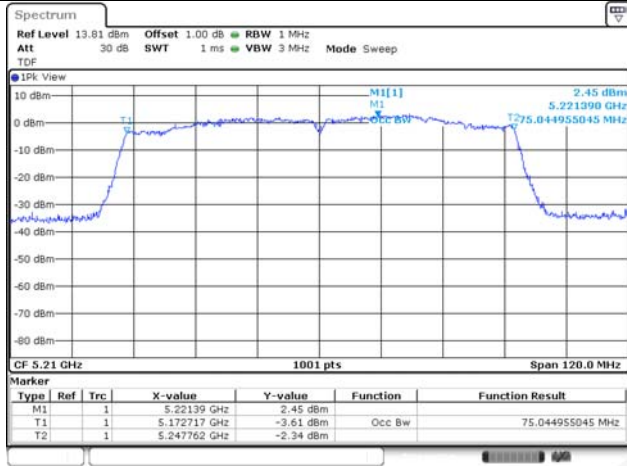

**UNII-3 / 802.11ac VHT40 / 5 795 MHz**

**UNII-2C / 802.11ac VHT40 / 5 670 MHz**

Blank

**UNII-1 / 802.11ac VHT80 / 5 210 MHz**

**UNII-2A / 802.11ac VHT80 / 5 290 MHz**

**UNII-2C / 802.11ac VHT80 / 5 530 MHz**