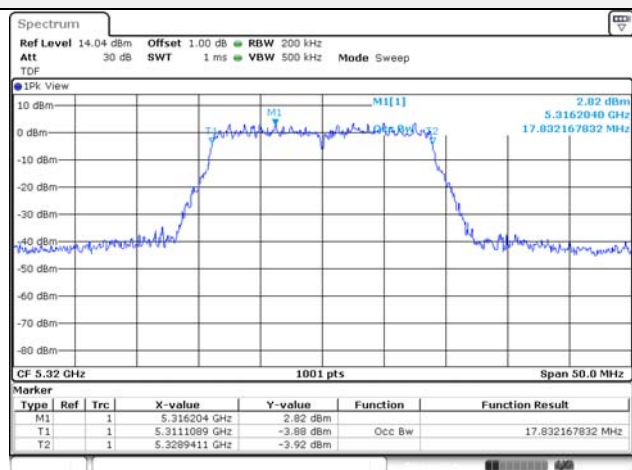

**UNII-2C / 802.11ac VHT80 / 5 610 MHz**

**UNII-3 / 802.11ac VHT80 / 5 775 MHz**

Blank

**MIMO ANT 1**

**UNII-2C / 802.11a / 5 500 MHz**

**UNII-3 / 802.11a / 5 745 MHz**

**UNII-2C / 802.11a / 5 580 MHz**

**UNII-3 / 802.11a / 5 785 MHz**

**UNII-2C / 802.11a / 5 700 MHz**

**UNII-3 / 802.11a / 5 825 MHz**

**UNII-1 / 802.11n HT20 / 5 180 MHz**

**UNII-2A / 802.11n HT20 / 5 260 MHz**

**UNII-1 / 802.11n HT20 / 5 220 MHz**

**UNII-2A / 802.11n HT20 / 5 300 MHz**

**UNII-1 / 802.11n HT20 / 5 240 MHz**

**UNII-2A / 802.11n HT20 / 5 320 MHz**

**UNII-2C / 802.11n HT20 / 5 500 MHz**

**UNII-3 / 802.11n HT20 / 5 745 MHz**

**UNII-2C / 802.11n HT20 / 5 580 MHz**

**UNII-3 / 802.11n HT20 / 5 785 MHz**