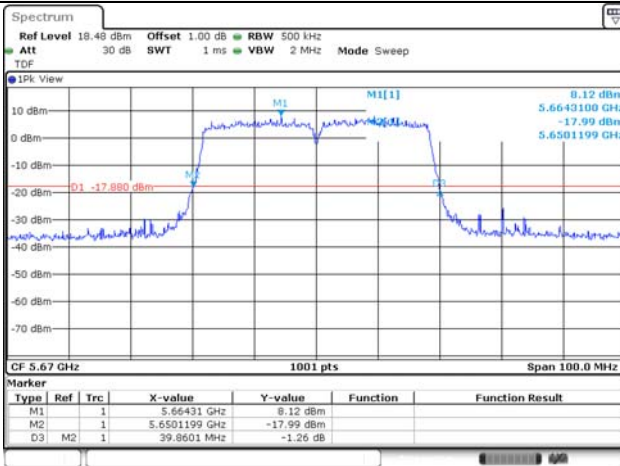

**UNII-2C / 802.11ac VHT20 / 5 700 MHz**

Blank

**UNII-1 / 802.11ac VHT40 / 5 190 MHz**

**UNII-2A / 802.11ac VHT40 / 5 270 MHz**

**UNII-1 / 802.11ac VHT40 / 5 230 MHz**

**UNII-2A / 802.11ac VHT40 / 5 310 MHz**

**UNII-2C / 802.11ac VHT40 / 5 510 MHz**

**UNII-2C / 802.11ac VHT40 / 5 550 MHz**

**UNII-2C / 802.11ac VHT40 / 5 670 MHz**

Blank

**UNII-1 / 802.11ac VHT80 / 5 210 MHz**

**UNII-2A / 802.11ac VHT80 / 5 290 MHz**