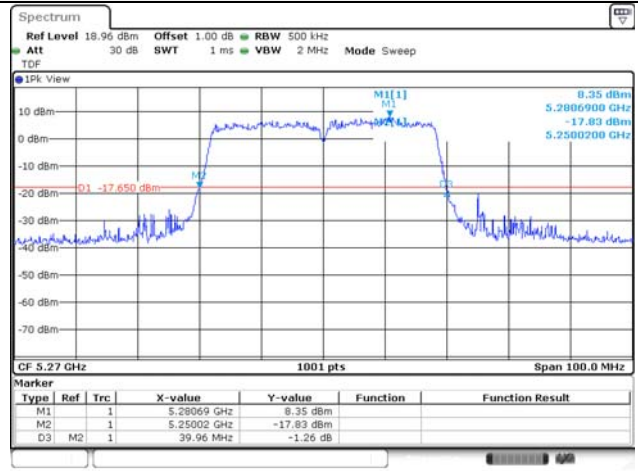

**UNII-2C / 802.11ac VHT20 / 5 700 MHz**

Blank

**UNII-1 / 802.11ac VHT40 / 5 190 MHz**

**UNII-2A / 802.11ac VHT40 / 5 270 MHz**

**UNII-1 / 802.11ac VHT40 / 5 230 MHz**

**UNII-2A / 802.11ac VHT40 / 5 310 MHz**

**UNII-2C / 802.11ac VHT40 / 5 510 MHz**

**UNII-2C / 802.11ac VHT40 / 5 550 MHz**

**UNII-2C / 802.11ac VHT40 / 5 670 MHz**

Blank

**UNII-1 / 802.11ac VHT80 / 5 210 MHz**

**UNII-2A / 802.11ac VHT80 / 5 290 MHz**