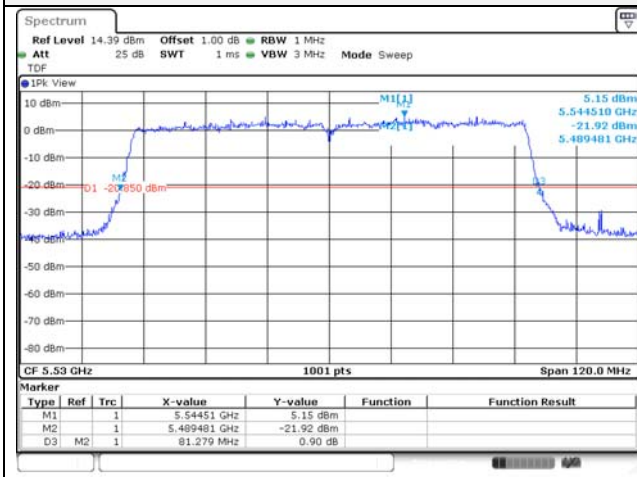

UNII-2C / 802.11ac VHT80 / 5 530 MHz