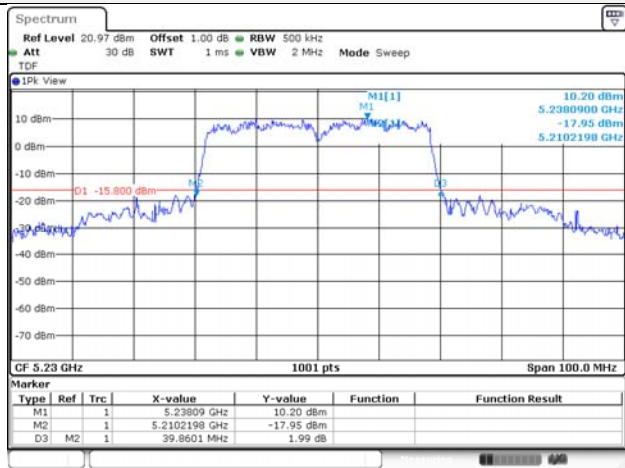

**UNII-2C / 802.11n HT20 / 5 580 MHz**

**UNII-2C / 802.11n HT20 / 5 700 MHz**

Blank

**UNII-1 / 802.11n HT40 / 5 190 MHz**

**UNII-2A / 802.11n HT40 / 5 270 MHz**

**UNII-1 / 802.11n HT40 / 5 230 MHz**

**UNII-2A / 802.11n HT40 / 5 310 MHz**