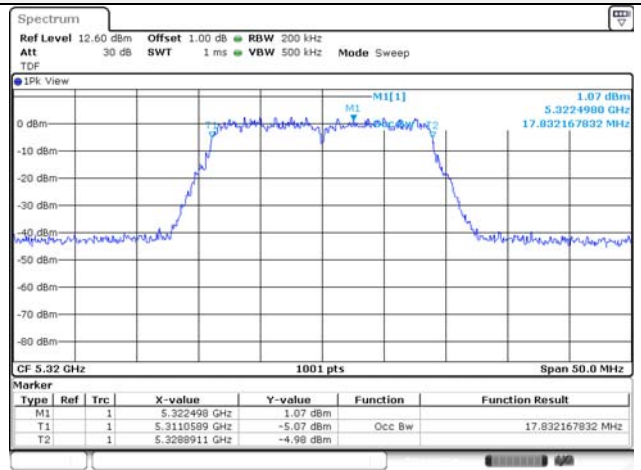

**UNII-2A / 802.11ac VHT20 / 5 260 MHz**

**UNII-1 / 802.11ac VHT20 / 5 220 MHz**

**UNII-2A / 802.11ac VHT20 / 5 300 MHz**

**UNII-1 / 802.11ac VHT20 / 5 240 MHz**

**UNII-2A / 802.11ac VHT20 / 5 320 MHz**

**UNII-2C / 802.11ac VHT20 / 5 500 MHz**

**UNII-3 / 802.11ac VHT20 / 5 745 MHz**

**UNII-2C / 802.11ac VHT20 / 5 580 MHz**

**UNII-3 / 802.11ac VHT20 / 5 785 MHz**

**UNII-2C / 802.11ac VHT20 / 5 700 MHz**

**UNII-3 / 802.11ac VHT20 / 5 825 MHz**

**UNII-1 / 802.11ac VHT40 / 5 190 MHz**