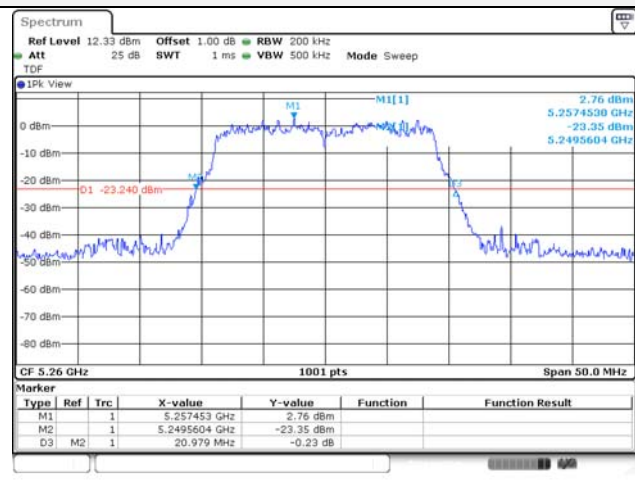

UNII-2A / 802.11n HT20 / 5 260 MHz