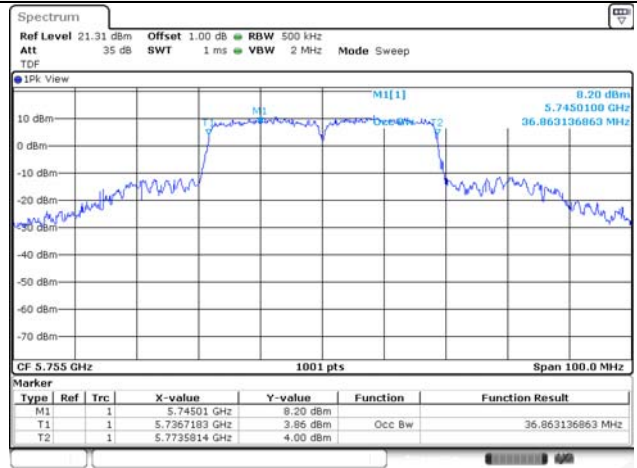

UNII-3 / 802.11n HT40 / 5 755 MHz