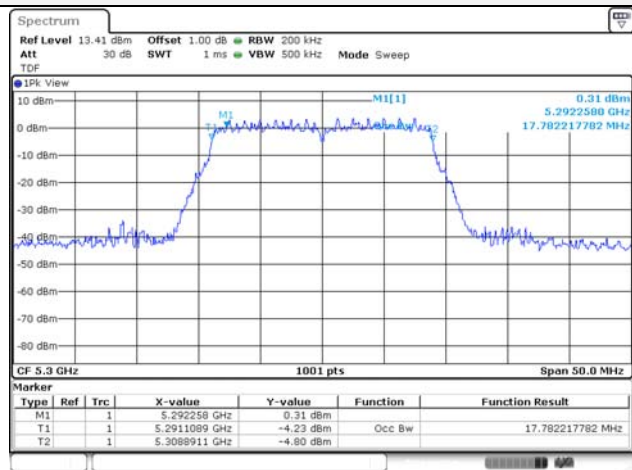

**UNII-2C / 802.11ac VHT80 / 5 610 MHz**

**UNII-3 / 802.11ac VHT80 / 5 775 MHz**

Blank

**MIMO ANT 1**

**UNII-2C / 802.11a / 5 500 MHz**

**UNII-3 / 802.11a / 5 745 MHz**

**UNII-2C / 802.11a / 5 580 MHz**

**UNII-3 / 802.11a / 5 785 MHz**

**UNII-2C / 802.11a / 5 700 MHz**

**UNII-3 / 802.11a / 5 825 MHz**

**UNII-1 / 802.11n HT20 / 5 180 MHz**

**UNII-2A / 802.11n HT20 / 5 260 MHz**

**UNII-1 / 802.11n HT20 / 5 220 MHz**

**UNII-2A / 802.11n HT20 / 5 300 MHz**

**UNII-1 / 802.11n HT20 / 5 240 MHz**

**UNII-2A / 802.11n HT20 / 5 320 MHz**

**UNII-2C / 802.11n HT20 / 5 500 MHz**

**UNII-3 / 802.11n HT20 / 5 745 MHz**

**UNII-2C / 802.11n HT20 / 5 580 MHz**

**UNII-3 / 802.11n HT20 / 5 785 MHz**