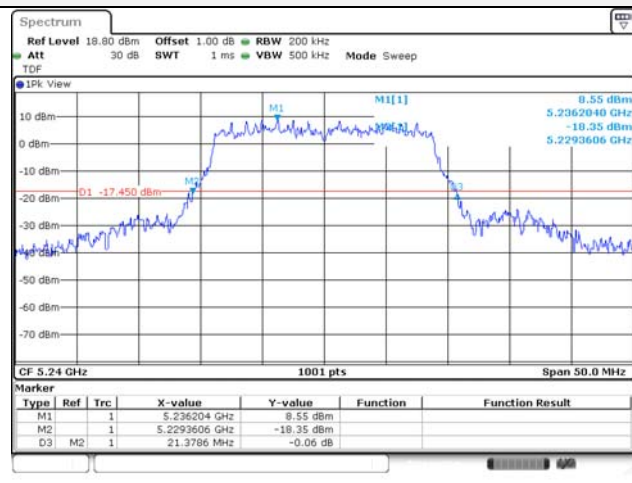

**UNII-1 / 802.11n HT20 / 5 180 MHz**

**UNII-2A / 802.11n HT20 / 5 260 MHz**

**UNII-1 / 802.11n HT20 / 5 220 MHz**

**UNII-2A / 802.11n HT20 / 5 300 MHz**

**UNII-1 / 802.11n HT20 / 5 240 MHz**

**UNII-2A / 802.11n HT20 / 5 320 MHz**

**UNII-2C / 802.11n HT20 / 5 500 MHz**

**UNII-2C / 802.11n HT20 / 5 580 MHz**

**UNII-2C / 802.11n HT20 / 5 700 MHz**

Blank

**UNII-1 / 802.11n HT40 / 5 190 MHz**

**UNII-2A / 802.11n HT40 / 5 270 MHz**

**UNII-1 / 802.11n HT40 / 5 230 MHz**