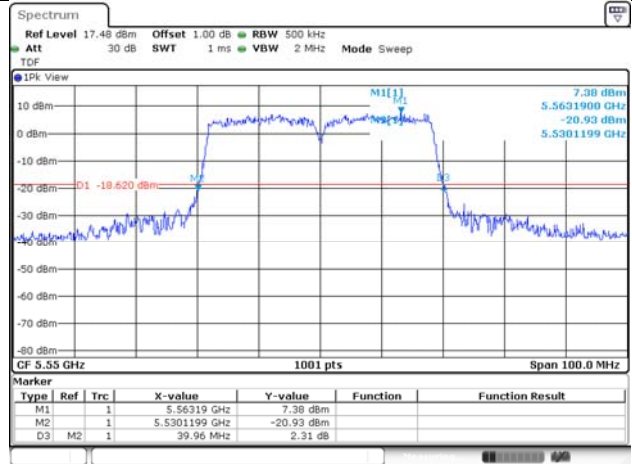

UNII-2C / 802.11n HT40 / 5 550 MHz