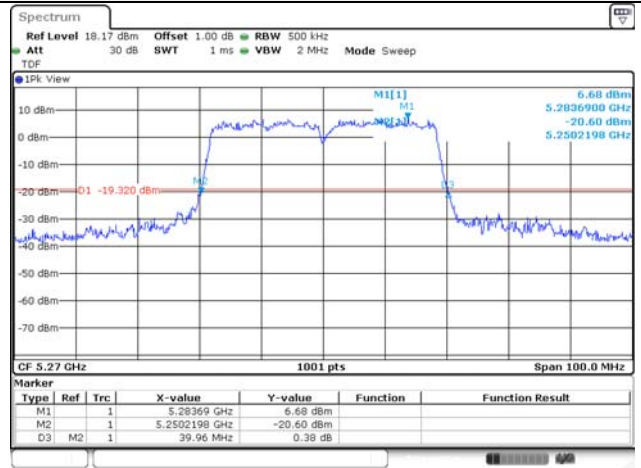

**UNII-2A / 802.11n HT20 / 5 260 MHz**

**UNII-1 / 802.11n HT20 / 5 220 MHz**

**UNII-2A / 802.11n HT20 / 5 300 MHz**

**UNII-1 / 802.11n HT20 / 5 240 MHz**

**UNII-2A / 802.11n HT20 / 5 320 MHz**

**UNII-2C / 802.11n HT20 / 5 500 MHz**

**UNII-2C / 802.11n HT20 / 5 580 MHz**

**UNII-2C / 802.11n HT20 / 5 700 MHz**

Blank

**UNII-1 / 802.11n HT40 / 5 190 MHz**

**UNII-2A / 802.11n HT40 / 5 270 MHz**

**UNII-1 / 802.11n HT40 / 5 230 MHz**

**UNII-2A / 802.11n HT40 / 5 310 MHz**