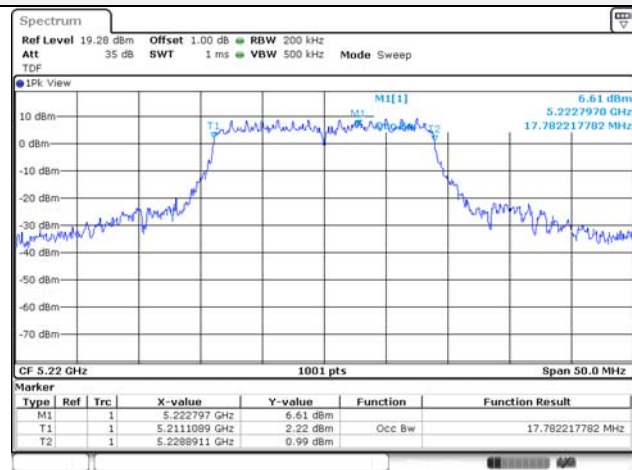

**UNII-2C / 802.11ac VHT80 / 5 610 MHz**

**UNII-3 / 802.11ac VHT80 / 5 775 MHz**

Blank

**MIMO ANT 1**

**UNII-2C / 802.11a / 5 500 MHz**

**UNII-3 / 802.11a / 5 745 MHz**

**UNII-2C / 802.11a / 5 580 MHz**

**UNII-3 / 802.11a / 5 785 MHz**

**UNII-2C / 802.11a / 5 700 MHz**

**UNII-3 / 802.11a / 5 825 MHz**

**UNII-1 / 802.11n HT20 / 5 180 MHz**

**UNII-2A / 802.11n HT20 / 5 260 MHz**

**UNII-1 / 802.11n HT20 / 5 220 MHz**

**UNII-2A / 802.11n HT20 / 5 300 MHz**

**UNII-1 / 802.11n HT20 / 5 240 MHz**

**UNII-2A / 802.11n HT20 / 5 320 MHz**

**UNII-2C / 802.11n HT20 / 5 500 MHz**

**UNII-3 / 802.11n HT20 / 5 745 MHz**

**UNII-2C / 802.11n HT20 / 5 580 MHz**

**UNII-3 / 802.11n HT20 / 5 785 MHz**