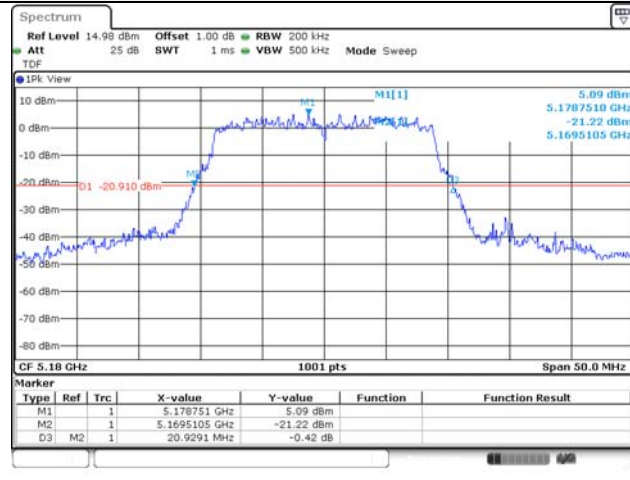

**UNII-2A / 802.11n HT40 / 5 310 MHz**

**UNII-2C / 802.11n HT40 / 5 510 MHz**

**UNII-2C / 802.11n HT40 / 5 550 MHz**

**UNII-2C / 802.11n HT40 / 5 670 MHz**

Blank

**UNII-1 / 802.11ac VHT20 / 5 180 MHz**

**UNII-2A / 802.11ac VHT20 / 5 260 MHz**

**UNII-1 / 802.11ac VHT20 / 5 220 MHz**

**UNII-2A / 802.11ac VHT20 / 5 300 MHz**

**UNII-1 / 802.11ac VHT20 / 5 240 MHz**

**UNII-2A / 802.11ac VHT20 / 5 320 MHz**

**UNII-2C / 802.11ac VHT20 / 5 500 MHz**

**UNII-2C / 802.11ac VHT20 / 5 580 MHz**