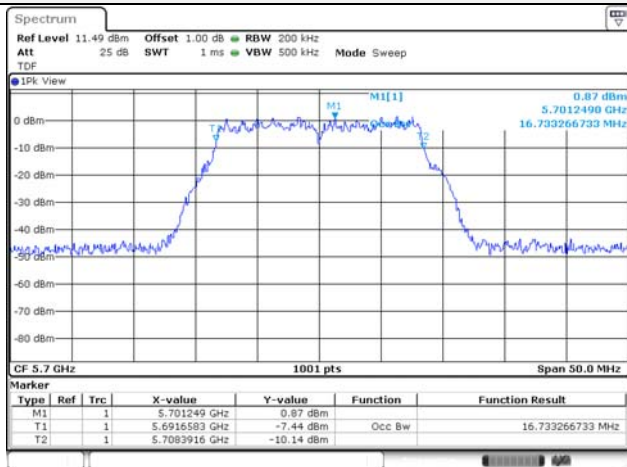

UNII-2C / 802.11a / 5 700 MHz