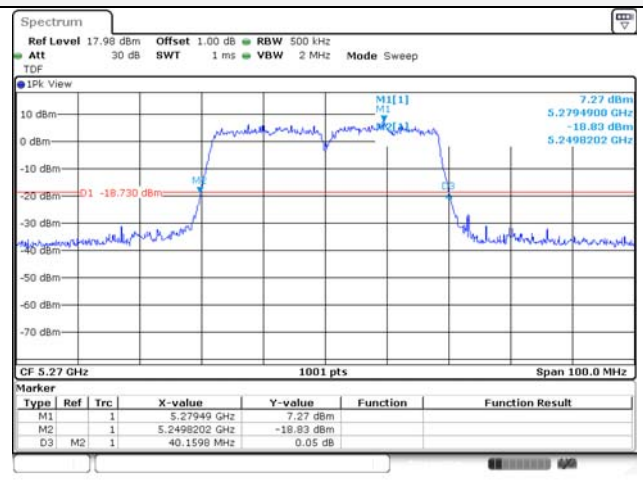

UNII-2A / 802.11ac VHT40 / 5 270 MHz