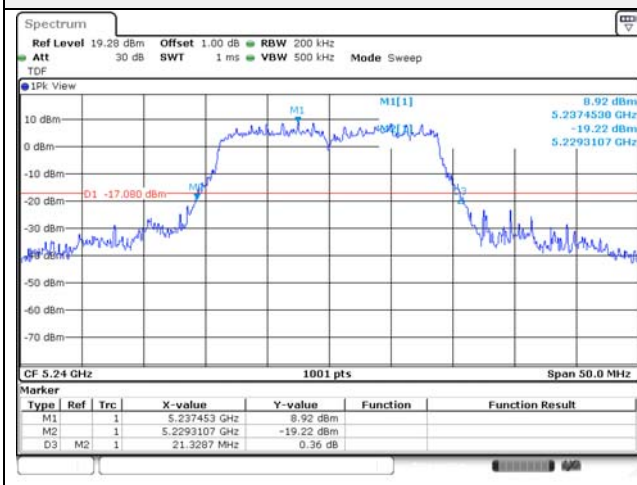

**UNII-2C / 802.11n HT40 / 5 510 MHz**

**UNII-2C / 802.11n HT40 / 5 550 MHz**

**UNII-2C / 802.11n HT40 / 5 670 MHz**

Blank

**UNII-1 / 802.11ac VHT20 / 5 180 MHz**

**UNII-2A / 802.11ac VHT20 / 5 260 MHz**

**UNII-1 / 802.11ac VHT20 / 5 220 MHz**

**UNII-2A / 802.11ac VHT20 / 5 300 MHz**

**UNII-1 / 802.11ac VHT20 / 5 240 MHz**

**UNII-2A / 802.11ac VHT20 / 5 320 MHz**

**UNII-2C / 802.11ac VHT20 / 5 500 MHz**

**UNII-2C / 802.11ac VHT20 / 5 580 MHz**

**UNII-2C / 802.11ac VHT20 / 5 700 MHz**