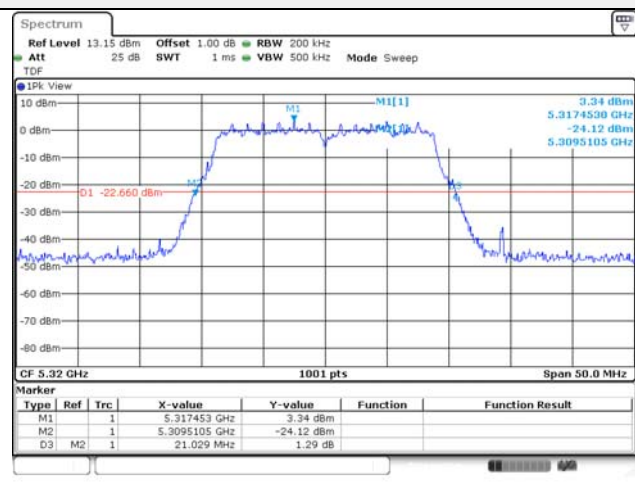

**UNII-2C / 802.11n HT40 / 5 510 MHz**

**UNII-2C / 802.11n HT40 / 5 550 MHz**

**UNII-2C / 802.11n HT40 / 5 670 MHz**

Blank

**UNII-1 / 802.11ac VHT20 / 5 180 MHz**

**UNII-2A / 802.11ac VHT20 / 5 260 MHz**

**UNII-1 / 802.11ac VHT20 / 5 220 MHz**

**UNII-2A / 802.11ac VHT20 / 5 300 MHz**

**UNII-1 / 802.11ac VHT20 / 5 240 MHz**

**UNII-2A / 802.11ac VHT20 / 5 320 MHz**

**UNII-2C / 802.11ac VHT20 / 5 500 MHz**

**UNII-2C / 802.11ac VHT20 / 5 580 MHz**

**UNII-2C / 802.11ac VHT20 / 5 700 MHz**