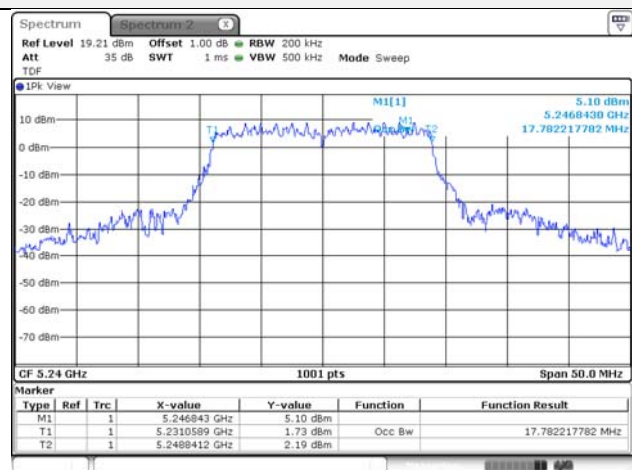

**UNII-2C / 802.11ac VHT80 / 5 610 MHz**

**UNII-3 / 802.11ac VHT80 / 5 775 MHz**

Blank

**MIMO ANT 1**

**UNII-2C / 802.11a / 5 500 MHz**

**UNII-3 / 802.11a / 5 745 MHz**

**UNII-2C / 802.11a / 5 580 MHz**

**UNII-3 / 802.11a / 5 785 MHz**

**UNII-2C / 802.11a / 5 700 MHz**

**UNII-3 / 802.11a / 5 825 MHz**

**UNII-1 / 802.11n HT20 / 5 180 MHz**

**UNII-2A / 802.11n HT20 / 5 260 MHz**

**UNII-1 / 802.11n HT20 / 5 220 MHz**

**UNII-2A / 802.11n HT20 / 5 300 MHz**

**UNII-1 / 802.11n HT20 / 5 240 MHz**

**UNII-2A / 802.11n HT20 / 5 320 MHz**

**UNII-2C / 802.11n HT20 / 5 500 MHz**

**UNII-3 / 802.11n HT20 / 5 745 MHz**

**UNII-2C / 802.11n HT20 / 5 580 MHz**

**UNII-3 / 802.11n HT20 / 5 785 MHz**