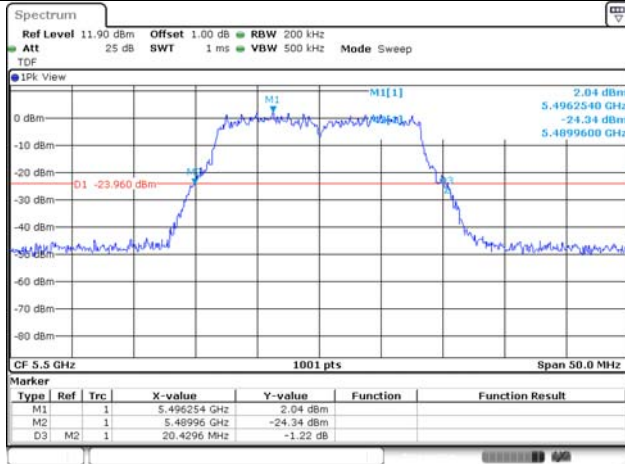

**UNII-2C / 802.11ac VHT80 / 5 530 MHz**

**UNII-2C / 802.11ac VHT80 / 5 610 MHz**

**MIMO ANT 3**

**UNII-2C / 802.11a / 5 500 MHz**

**UNII-2C / 802.11a / 5 580 MHz**

**UNII-2C / 802.11a / 5 700 MHz**

Blank

**UNII-1 / 802.11n HT20 / 5 180 MHz**

**UNII-2A / 802.11n HT20 / 5 260 MHz**

**UNII-1 / 802.11n HT20 / 5 220 MHz**

**UNII-2A / 802.11n HT20 / 5 300 MHz**

**UNII-1 / 802.11n HT20 / 5 240 MHz**

**UNII-2A / 802.11n HT20 / 5 320 MHz**

**UNII-2C / 802.11n HT20 / 5 500 MHz**