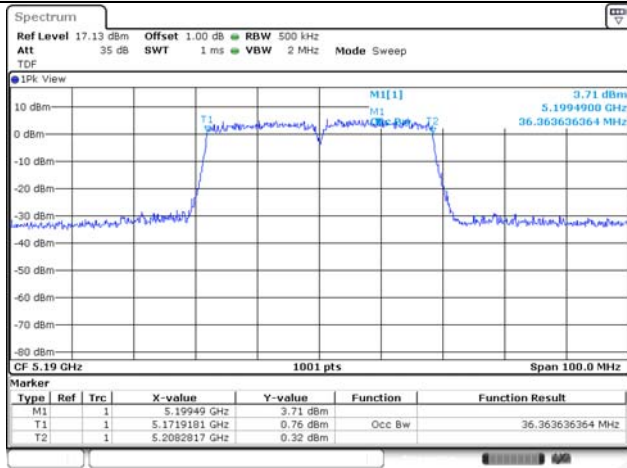

**UNII-2C / 802.11a / 5 700 MHz**

**UNII-3 / 802.11a / 5 825 MHz**

**UNII-1 / 802.11n HT20 / 5 180 MHz**

**UNII-2A / 802.11n HT20 / 5 260 MHz**

**UNII-1 / 802.11n HT20 / 5 220 MHz**

**UNII-2A / 802.11n HT20 / 5 300 MHz**

**UNII-1 / 802.11n HT20 / 5 240 MHz**

**UNII-2A / 802.11n HT20 / 5 320 MHz**

**UNII-2C / 802.11n HT20 / 5 500 MHz**

**UNII-3 / 802.11n HT20 / 5 745 MHz**

**UNII-2C / 802.11n HT20 / 5 580 MHz**

**UNII-3 / 802.11n HT20 / 5 785 MHz**

**UNII-2C / 802.11n HT20 / 5 700 MHz**

**UNII-3 / 802.11n HT20 / 5 825 MHz**

**UNII-1 / 802.11n HT40 / 5 190 MHz**

**UNII-2A / 802.11n HT40 / 5 270 MHz**

**UNII-1 / 802.11n HT40 / 5 230 MHz**

**UNII-2A / 802.11n HT40 / 5 310 MHz**