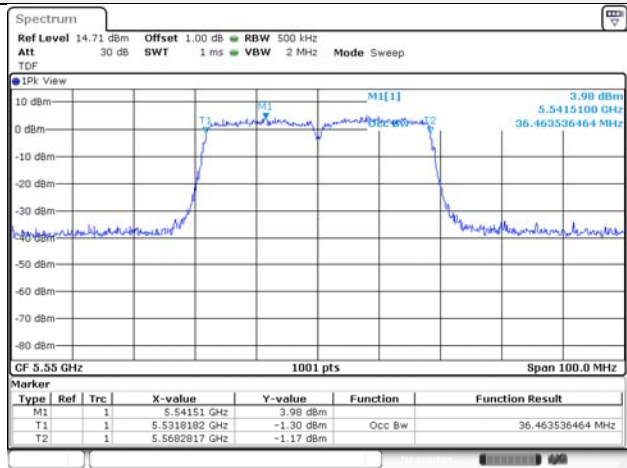

UNII-2C / 802.11n HT40 / 5 550 MHz