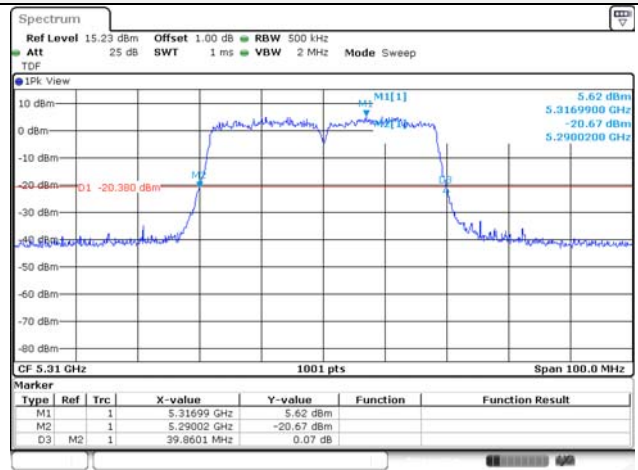

**UNII-2C / 802.11ac VHT20 / 5 700 MHz**

Blank

**UNII-1 / 802.11ac VHT40 / 5 190 MHz**

**UNII-2A / 802.11ac VHT40 / 5 270 MHz**

**UNII-1 / 802.11ac VHT40 / 5 230 MHz**

**UNII-2A / 802.11ac VHT40 / 5 310 MHz**

**UNII-2C / 802.11ac VHT40 / 5 510 MHz**

**UNII-2C / 802.11ac VHT40 / 5 550 MHz**

**UNII-2C / 802.11ac VHT40 / 5 670 MHz**

Blank

**UNII-1 / 802.11ac VHT80 / 5 210 MHz**

**UNII-2A / 802.11ac VHT80 / 5 290 MHz**