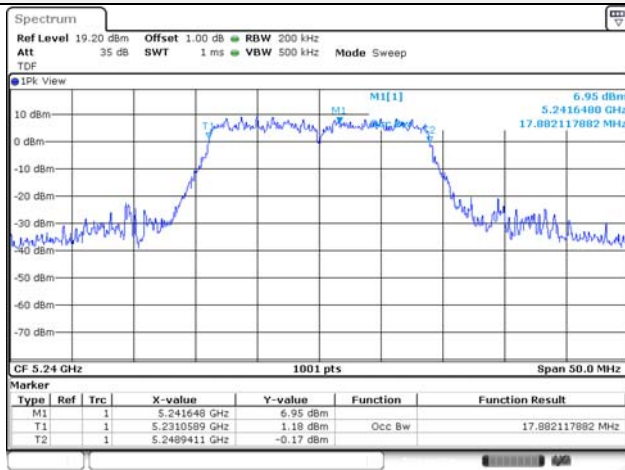

**UNII-2C / 802.11n HT40 / 5 510 MHz**

**UNII-3 / 802.11n HT40 / 5 755 MHz**

**UNII-2C / 802.11n HT40 / 5 550 MHz**

**UNII-3 / 802.11n HT40 / 5 795 MHz**

**UNII-2C / 802.11n HT40 / 5 670 MHz**

Blank

**UNII-1 / 802.11ac VHT20 / 5 180 MHz**

**UNII-2A / 802.11ac VHT20 / 5 260 MHz**

**UNII-1 / 802.11ac VHT20 / 5 220 MHz**

**UNII-2A / 802.11ac VHT20 / 5 300 MHz**

**UNII-1 / 802.11ac VHT20 / 5 240 MHz**

**UNII-2A / 802.11ac VHT20 / 5 320 MHz**

**UNII-2C / 802.11ac VHT20 / 5 500 MHz**

**UNII-3 / 802.11ac VHT20 / 5 745 MHz**

**UNII-2C / 802.11ac VHT20 / 5 580 MHz**

**UNII-3 / 802.11ac VHT20 / 5 785 MHz**

**UNII-2C / 802.11ac VHT20 / 5 700 MHz**

**UNII-3 / 802.11ac VHT20 / 5 825 MHz**

**UNII-1 / 802.11ac VHT40 / 5 190 MHz**