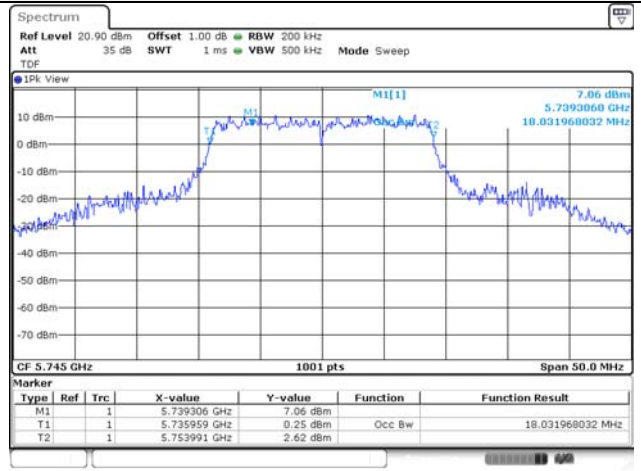

**UNII-2C / 802.11n HT40 / 5 510 MHz**

**UNII-3 / 802.11n HT40 / 5 755 MHz**

**UNII-2C / 802.11n HT40 / 5 550 MHz**

**UNII-3 / 802.11n HT40 / 5 795 MHz**

**UNII-2C / 802.11n HT40 / 5 670 MHz**

Blank

**UNII-1 / 802.11ac VHT20 / 5 180 MHz**

**UNII-2A / 802.11ac VHT20 / 5 260 MHz**

**UNII-1 / 802.11ac VHT20 / 5 220 MHz**

**UNII-2A / 802.11ac VHT20 / 5 300 MHz**

**UNII-1 / 802.11ac VHT20 / 5 240 MHz**

**UNII-2A / 802.11ac VHT20 / 5 320 MHz**

**UNII-2C / 802.11ac VHT20 / 5 500 MHz**

**UNII-3 / 802.11ac VHT20 / 5 745 MHz**

**UNII-2C / 802.11ac VHT20 / 5 580 MHz**

**UNII-3 / 802.11ac VHT20 / 5 785 MHz**

**UNII-2C / 802.11ac VHT20 / 5 700 MHz**

**UNII-3 / 802.11ac VHT20 / 5 825 MHz**

**UNII-1 / 802.11ac VHT40 / 5 190 MHz**