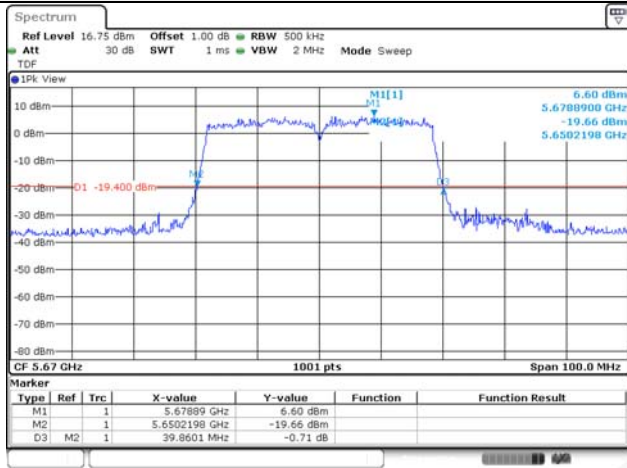

UNII-2C / 802.11n HT40 / 5 670 MHz