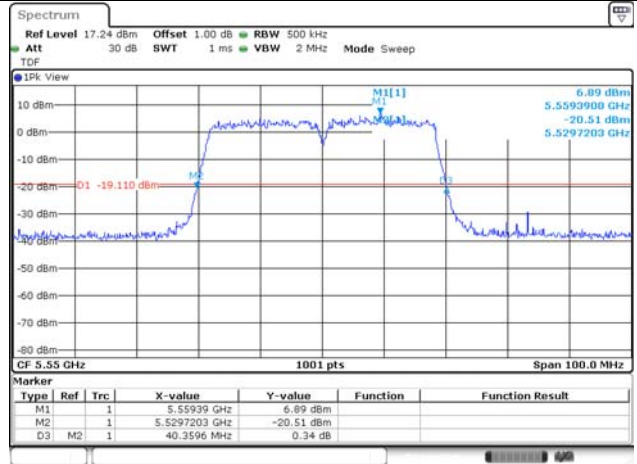

UNII-2C / 802.11ac VHT40 / 5 550 MHz