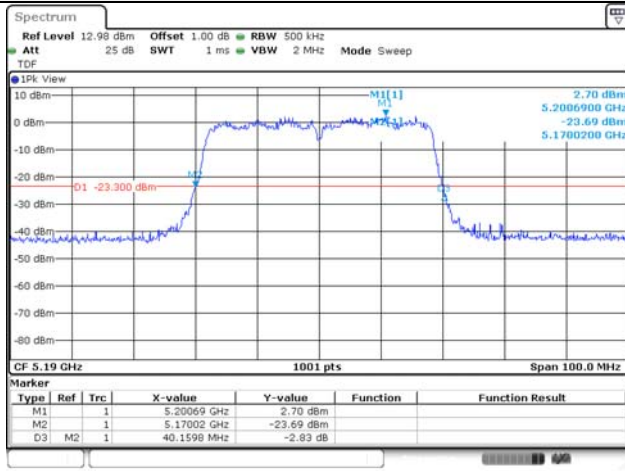

UNII-1 / 802.11ac VHT40 / 5 190 MHz