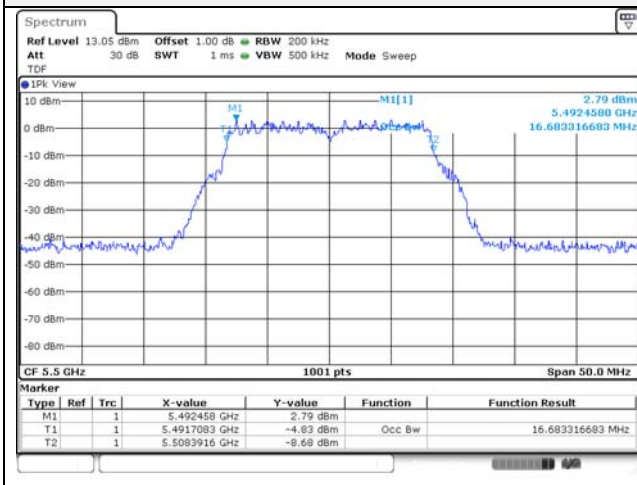

**UNII-3 / 802.11ac VHT40 / 5 795 MHz**

**UNII-2C / 802.11ac VHT40 / 5 670 MHz**

Blank

**UNII-1 / 802.11ac VHT80 / 5 210 MHz**

**UNII-2A / 802.11ac VHT80 / 5 290 MHz**

**UNII-2C / 802.11ac VHT80 / 5 530 MHz**

**UNII-2C / 802.11ac VHT80 / 5 610 MHz**

**UNII-3 / 802.11ac VHT80 / 5 775 MHz**

Blank

**MIMO ANT 1**

**UNII-2C / 802.11a / 5 500 MHz**

**UNII-3 / 802.11a / 5 745 MHz**

**UNII-2C / 802.11a / 5 580 MHz**

**UNII-3 / 802.11a / 5 785 MHz**

**UNII-2C / 802.11a / 5 700 MHz**

**UNII-3 / 802.11a / 5 825 MHz**

**UNII-1 / 802.11n HT20 / 5 180 MHz**

**UNII-2A / 802.11n HT20 / 5 260 MHz**

**UNII-1 / 802.11n HT20 / 5 220 MHz**

**UNII-2A / 802.11n HT20 / 5 300 MHz**