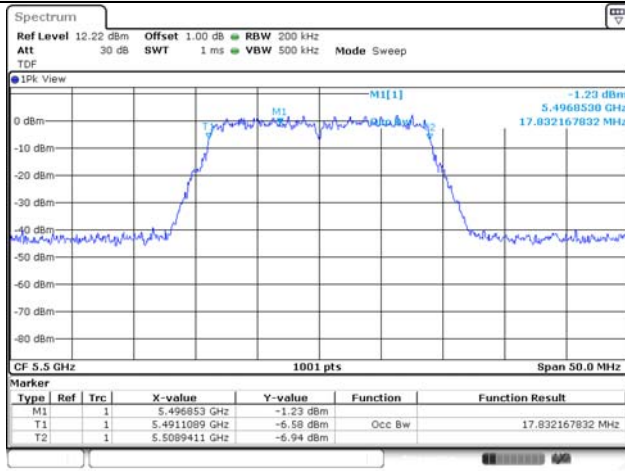

**UNII-2A / 802.11ac VHT20 / 5 260 MHz**

**UNII-1 / 802.11ac VHT20 / 5 220 MHz**

**UNII-2A / 802.11ac VHT20 / 5 300 MHz**

**UNII-1 / 802.11ac VHT20 / 5 240 MHz**

**UNII-2A / 802.11ac VHT20 / 5 320 MHz**

**UNII-2C / 802.11ac VHT20 / 5 500 MHz**

**UNII-3 / 802.11ac VHT20 / 5 745 MHz**

**UNII-2C / 802.11ac VHT20 / 5 580 MHz**

**UNII-3 / 802.11ac VHT20 / 5 785 MHz**

**UNII-2C / 802.11ac VHT20 / 5 700 MHz**

**UNII-3 / 802.11ac VHT20 / 5 825 MHz**

**UNII-1 / 802.11ac VHT40 / 5 190 MHz**