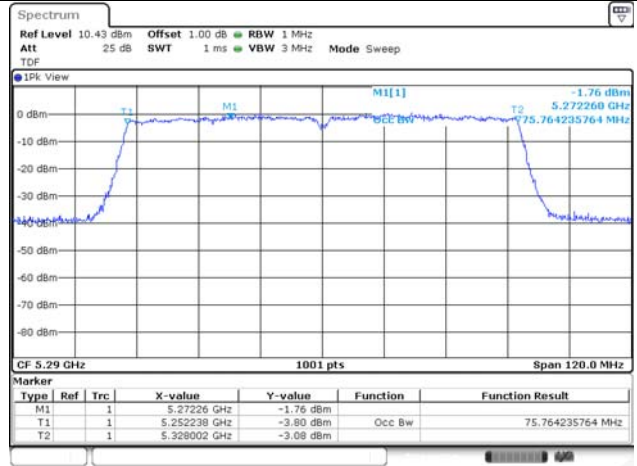

**UNII-2A / 802.11ac VHT40 / 5 270 MHz**

**UNII-1 / 802.11ac VHT40 / 5 230 MHz**

**UNII-2A / 802.11ac VHT40 / 5 310 MHz**

**UNII-2C / 802.11ac VHT40 / 5 510 MHz**

**UNII-3 / 802.11ac VHT40 / 5 755 MHz**

**UNII-2C / 802.11ac VHT40 / 5 550 MHz**

**UNII-3 / 802.11ac VHT40 / 5 795 MHz**

**UNII-2C / 802.11ac VHT40 / 5 670 MHz**

Blank

**UNII-1 / 802.11ac VHT80 / 5 210 MHz**

**UNII-2A / 802.11ac VHT80 / 5 290 MHz**

**UNII-2C / 802.11ac VHT80 / 5 530 MHz**

**UNII-2C / 802.11ac VHT80 / 5 610 MHz**

**UNII-3 / 802.11ac VHT80 / 5 775 MHz**

Blank

**MIMO ANT 1**

**UNII-2C / 802.11a / 5 500 MHz**

**UNII-3 / 802.11a / 5 745 MHz**

**UNII-2C / 802.11a / 5 580 MHz**

**UNII-3 / 802.11a / 5 785 MHz**