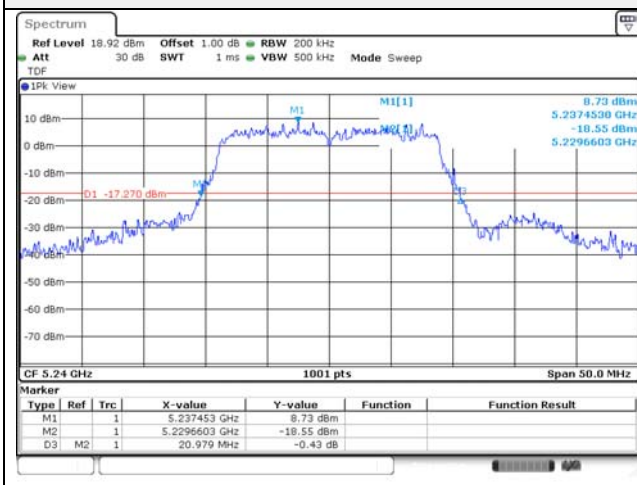

**UNII-2A / 802.11n HT20 / 5 260 MHz**

**UNII-1 / 802.11n HT20 / 5 220 MHz**

**UNII-2A / 802.11n HT20 / 5 300 MHz**

**UNII-1 / 802.11n HT20 / 5 240 MHz**

**UNII-2A / 802.11n HT20 / 5 320 MHz**

**UNII-2C / 802.11n HT20 / 5 500 MHz**

**UNII-2C / 802.11n HT20 / 5 580 MHz**

**UNII-2C / 802.11n HT20 / 5 700 MHz**

Blank

**UNII-1 / 802.11n HT40 / 5 190 MHz**

**UNII-2A / 802.11n HT40 / 5 270 MHz**

**UNII-1 / 802.11n HT40 / 5 230 MHz**

**UNII-2A / 802.11n HT40 / 5 310 MHz**