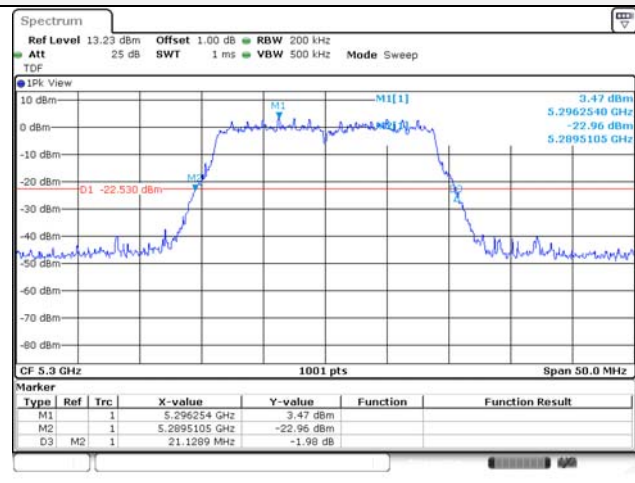

**UNII-2C / 802.11n HT40 / 5 510 MHz**

**UNII-2C / 802.11n HT40 / 5 550 MHz**

**UNII-2C / 802.11n HT40 / 5 670 MHz**

Blank

**UNII-1 / 802.11ac VHT20 / 5 180 MHz**

**UNII-2A / 802.11ac VHT20 / 5 260 MHz**

**UNII-1 / 802.11ac VHT20 / 5 220 MHz**

**UNII-2A / 802.11ac VHT20 / 5 300 MHz**

**UNII-1 / 802.11ac VHT20 / 5 240 MHz**

**UNII-2A / 802.11ac VHT20 / 5 320 MHz**

**UNII-2C / 802.11ac VHT20 / 5 500 MHz**

**UNII-2C / 802.11ac VHT20 / 5 580 MHz**

**UNII-2C / 802.11ac VHT20 / 5 700 MHz**