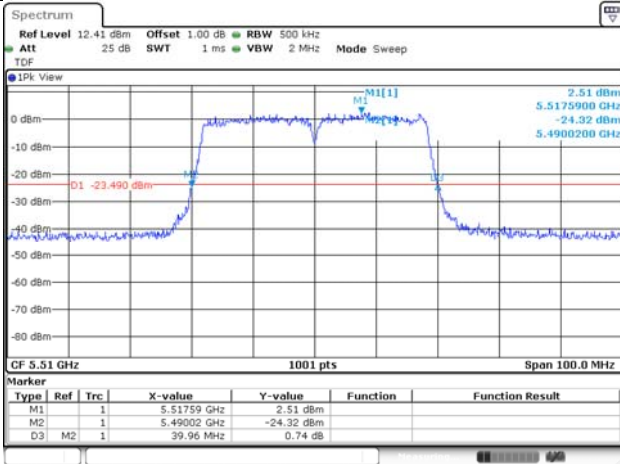

UNII-2C / 802.11n HT40 / 5 510 MHz