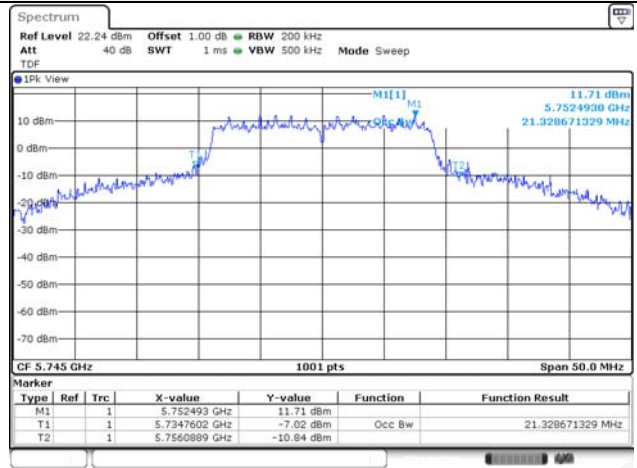

**UNII-2C / 802.11a / 5 700 MHz**

**UNII-3 / 802.11a / 5 825 MHz**

**UNII-1 / 802.11n HT20 / 5 180 MHz**

**UNII-2A / 802.11n HT20 / 5 260 MHz**

**UNII-1 / 802.11n HT20 / 5 220 MHz**

**UNII-2A / 802.11n HT20 / 5 300 MHz**

**UNII-1 / 802.11n HT20 / 5 240 MHz**

**UNII-2A / 802.11n HT20 / 5 320 MHz**

**UNII-2C / 802.11n HT20 / 5 500 MHz**

**UNII-3 / 802.11n HT20 / 5 745 MHz**

**UNII-2C / 802.11n HT20 / 5 580 MHz**

**UNII-3 / 802.11n HT20 / 5 785 MHz**

**UNII-2C / 802.11n HT20 / 5 700 MHz**

**UNII-3 / 802.11n HT20 / 5 825 MHz**

**UNII-1 / 802.11n HT40 / 5 190 MHz**

**UNII-2A / 802.11n HT40 / 5 270 MHz**

**UNII-1 / 802.11n HT40 / 5 230 MHz**

**UNII-2A / 802.11n HT40 / 5 310 MHz**