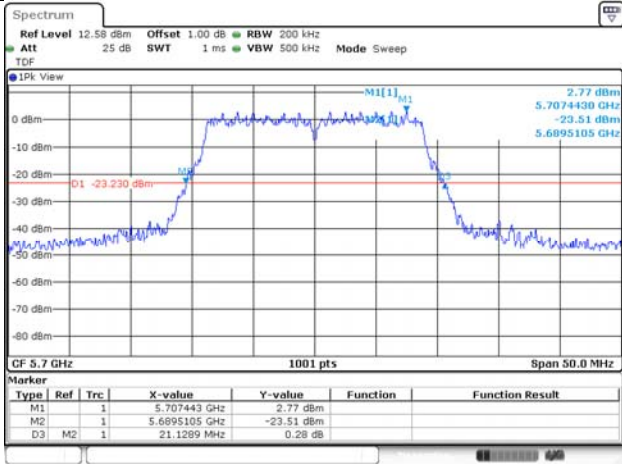

UNII-2C / 802.11n HT20 / 5 700 MHz