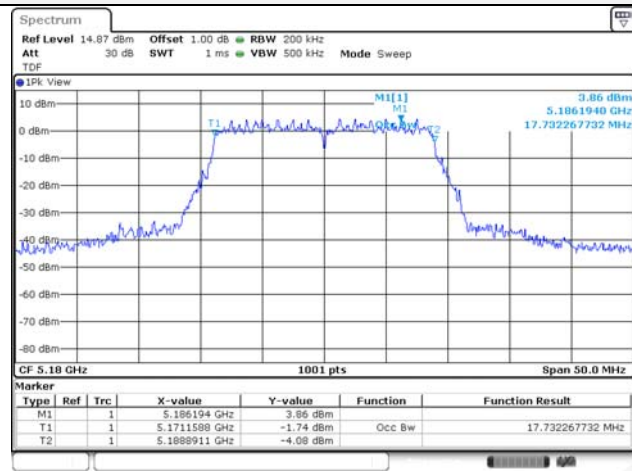

**UNII-2C / 802.11ac VHT80 / 5 610 MHz**

**UNII-3 / 802.11ac VHT80 / 5 775 MHz**

Blank

**MIMO ANT 1**

**UNII-2C / 802.11a / 5 500 MHz**

**UNII-3 / 802.11a / 5 745 MHz**

**UNII-2C / 802.11a / 5 580 MHz**

**UNII-3 / 802.11a / 5 785 MHz**

**UNII-2C / 802.11a / 5 700 MHz**

**UNII-3 / 802.11a / 5 825 MHz**

**UNII-1 / 802.11n HT20 / 5 180 MHz**

**UNII-2A / 802.11n HT20 / 5 260 MHz**

**UNII-1 / 802.11n HT20 / 5 220 MHz**

**UNII-2A / 802.11n HT20 / 5 300 MHz**

**UNII-1 / 802.11n HT20 / 5 240 MHz**

**UNII-2A / 802.11n HT20 / 5 320 MHz**

**UNII-2C / 802.11n HT20 / 5 500 MHz**

**UNII-3 / 802.11n HT20 / 5 745 MHz**

**UNII-2C / 802.11n HT20 / 5 580 MHz**

**UNII-3 / 802.11n HT20 / 5 785 MHz**