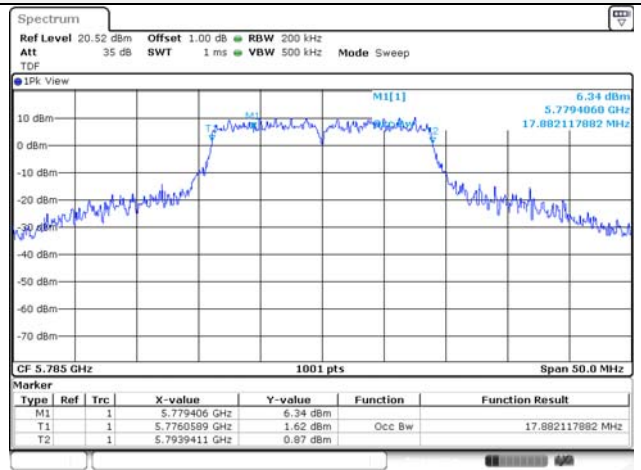

**UNII-2A / 802.11ac VHT20 / 5 260 MHz**

**UNII-1 / 802.11ac VHT20 / 5 220 MHz**

**UNII-2A / 802.11ac VHT20 / 5 300 MHz**

**UNII-1 / 802.11ac VHT20 / 5 240 MHz**

**UNII-2A / 802.11ac VHT20 / 5 320 MHz**

**UNII-2C / 802.11ac VHT20 / 5 500 MHz**

**UNII-3 / 802.11ac VHT20 / 5 745 MHz**

**UNII-2C / 802.11ac VHT20 / 5 580 MHz**

**UNII-3 / 802.11ac VHT20 / 5 785 MHz**

**UNII-2C / 802.11ac VHT20 / 5 700 MHz**

**UNII-3 / 802.11ac VHT20 / 5 825 MHz**

**UNII-1 / 802.11ac VHT40 / 5 190 MHz**