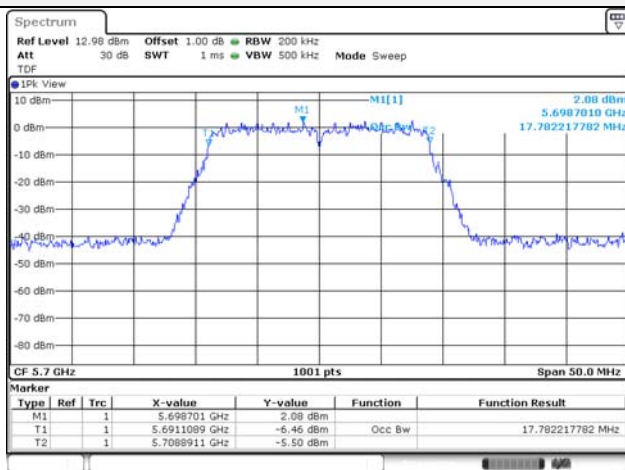

**UNII-3 / 802.11ac VHT20 / 5 745 MHz**

**UNII-2C / 802.11ac VHT20 / 5 580 MHz**

**UNII-3 / 802.11ac VHT20 / 5 785 MHz**

**UNII-2C / 802.11ac VHT20 / 5 700 MHz**

**UNII-3 / 802.11ac VHT20 / 5 825 MHz**

**UNII-1 / 802.11ac VHT40 / 5 190 MHz**