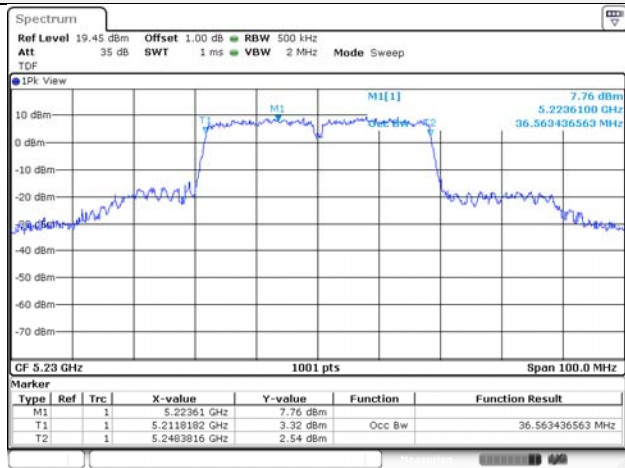

**UNII-2C / 802.11n HT20 / 5 700 MHz**

**UNII-3 / 802.11n HT20 / 5 825 MHz**

**UNII-1 / 802.11n HT40 / 5 190 MHz**

**UNII-2A / 802.11n HT40 / 5 270 MHz**

**UNII-1 / 802.11n HT40 / 5 230 MHz**

**UNII-2A / 802.11n HT40 / 5 310 MHz**