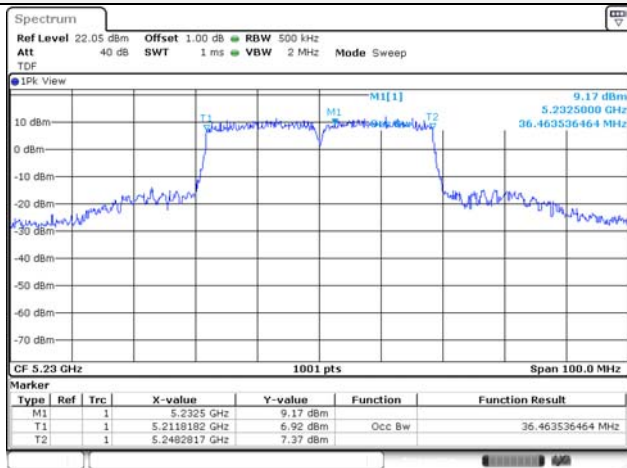

**UNII-1 / 802.11n HT20 / 5 240 MHz**

**UNII-2A / 802.11n HT20 / 5 320 MHz**

**UNII-2C / 802.11n HT20 / 5 500 MHz**

**UNII-3 / 802.11n HT20 / 5 745 MHz**

**UNII-2C / 802.11n HT20 / 5 580 MHz**

**UNII-3 / 802.11n HT20 / 5 785 MHz**

**UNII-2C / 802.11n HT20 / 5 700 MHz**

**UNII-3 / 802.11n HT20 / 5 825 MHz**

**UNII-1 / 802.11n HT40 / 5 190 MHz**

**UNII-2A / 802.11n HT40 / 5 270 MHz**

**UNII-1 / 802.11n HT40 / 5 230 MHz**

**UNII-2A / 802.11n HT40 / 5 310 MHz**