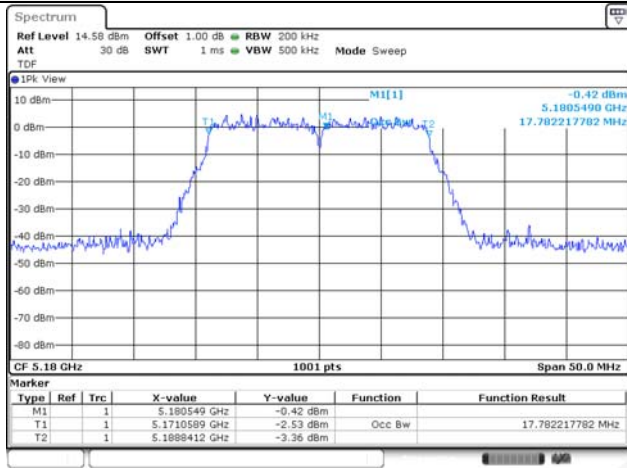

**UNII-2C / 802.11ac VHT80 / 5 610 MHz**

**99 % bandwidth(MHz)**

**MIMO ANT 0**

**UNII-2C / 802.11a / 5 500 MHz**

**UNII-3 / 802.11a / 5 745 MHz**

**UNII-2C / 802.11a / 5 580 MHz**

**UNII-3 / 802.11a / 5 785 MHz**

**UNII-2C / 802.11a / 5 700 MHz**

**UNII-3 / 802.11a / 5 825 MHz**

**UNII-1 / 802.11n HT20 / 5 180 MHz**

**UNII-2A / 802.11n HT20 / 5 260 MHz**

**UNII-1 / 802.11n HT20 / 5 220 MHz**

**UNII-2A / 802.11n HT20 / 5 300 MHz**