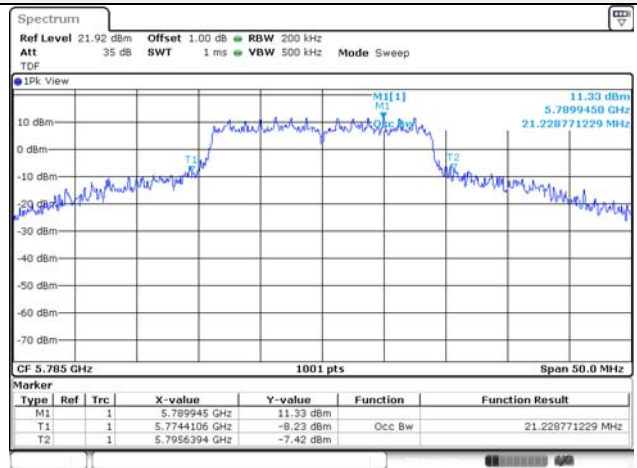

**UNII-2C / 802.11a / 5 700 MHz**

**UNII-3 / 802.11a / 5 825 MHz**

**UNII-1 / 802.11n HT20 / 5 180 MHz**

**UNII-2A / 802.11n HT20 / 5 260 MHz**

**UNII-1 / 802.11n HT20 / 5 220 MHz**

**UNII-2A / 802.11n HT20 / 5 300 MHz**

**UNII-1 / 802.11n HT20 / 5 240 MHz**

**UNII-2A / 802.11n HT20 / 5 320 MHz**

**UNII-2C / 802.11n HT20 / 5 500 MHz**

**UNII-3 / 802.11n HT20 / 5 745 MHz**

**UNII-2C / 802.11n HT20 / 5 580 MHz**

**UNII-3 / 802.11n HT20 / 5 785 MHz**

**UNII-2C / 802.11n HT20 / 5 700 MHz**

**UNII-3 / 802.11n HT20 / 5 825 MHz**

**UNII-1 / 802.11n HT40 / 5 190 MHz**

**UNII-2A / 802.11n HT40 / 5 270 MHz**

**UNII-1 / 802.11n HT40 / 5 230 MHz**

**UNII-2A / 802.11n HT40 / 5 310 MHz**