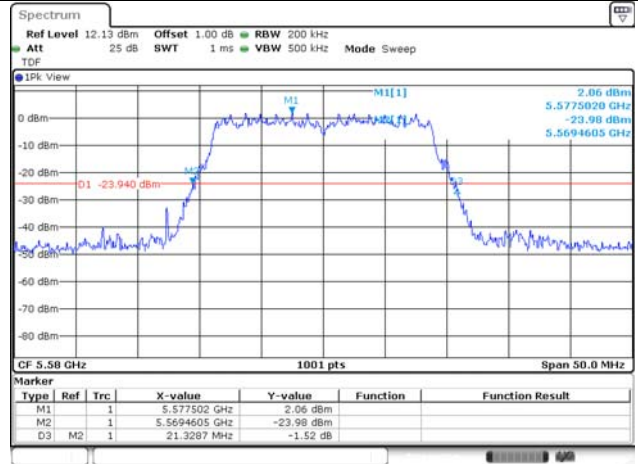

UNII-2C / 802.11n HT20 / 5 580 MHz