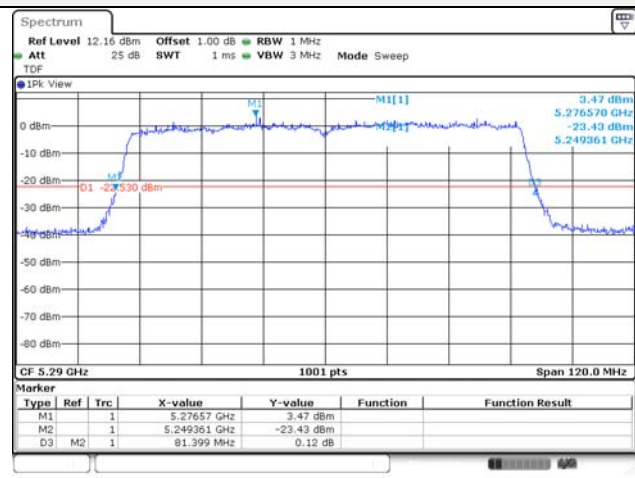

**UNII-2C / 802.11ac VHT40 / 5 510 MHz**

**UNII-2C / 802.11ac VHT40 / 5 550 MHz**

**UNII-2C / 802.11ac VHT40 / 5 670 MHz**

Blank

**UNII-1 / 802.11ac VHT80 / 5 210 MHz**

**UNII-2A / 802.11ac VHT80 / 5 290 MHz**