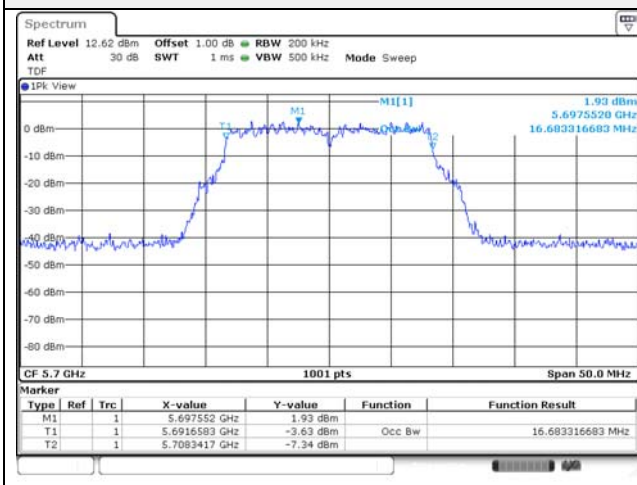

**UNII-3 / 802.11ac VHT40 / 5 795 MHz**

**UNII-2C / 802.11ac VHT40 / 5 670 MHz**

Blank

**UNII-1 / 802.11ac VHT80 / 5 210 MHz**

**UNII-2A / 802.11ac VHT80 / 5 290 MHz**

**UNII-2C / 802.11ac VHT80 / 5 530 MHz**

**UNII-2C / 802.11ac VHT80 / 5 610 MHz**

**UNII-3 / 802.11ac VHT80 / 5 775 MHz**

Blank

**MIMO ANT 1**

**UNII-2C / 802.11a / 5 500 MHz**

**UNII-3 / 802.11a / 5 745 MHz**

**UNII-2C / 802.11a / 5 580 MHz**

**UNII-3 / 802.11a / 5 785 MHz**

**UNII-2C / 802.11a / 5 700 MHz**

**UNII-3 / 802.11a / 5 825 MHz**

**UNII-1 / 802.11n HT20 / 5 180 MHz**

**UNII-2A / 802.11n HT20 / 5 260 MHz**

**UNII-1 / 802.11n HT20 / 5 220 MHz**

**UNII-2A / 802.11n HT20 / 5 300 MHz**