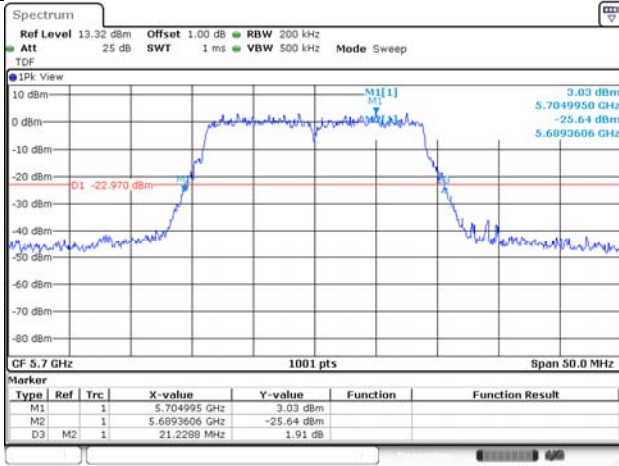

UNII-2C / 802.11ac VHT20 / 5 700 MHz