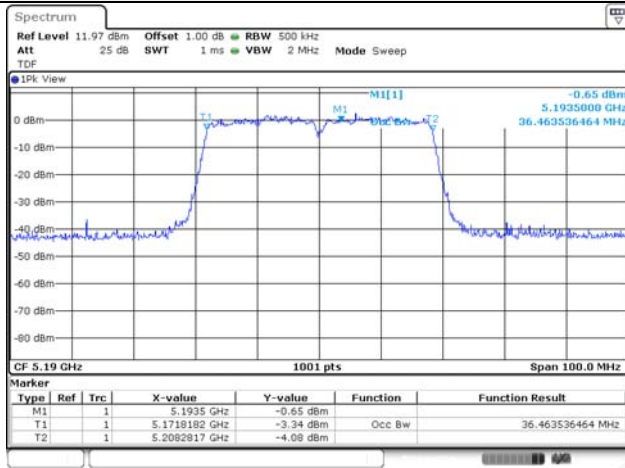

UNII-1 / 802.11n HT40 / 5 190 MHz