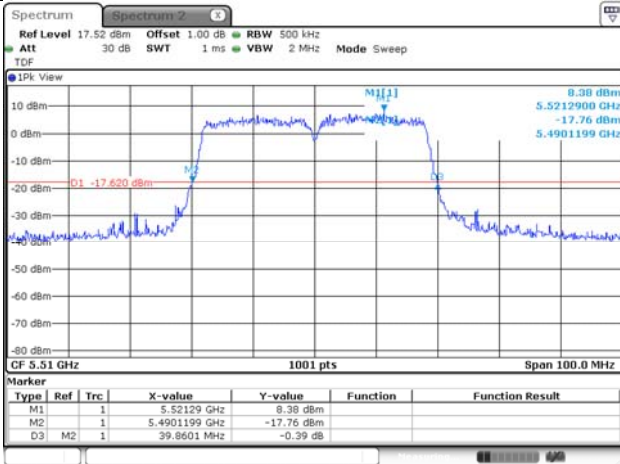

**UNII-1 / 802.11ac VHT20 / 5 220 MHz**

**UNII-2A / 802.11ac VHT20 / 5 300 MHz**

**UNII-1 / 802.11ac VHT20 / 5 240 MHz**

**UNII-2A / 802.11ac VHT20 / 5 320 MHz**

**UNII-2C / 802.11ac VHT20 / 5 500 MHz**

**UNII-2C / 802.11ac VHT20 / 5 580 MHz**

**UNII-2C / 802.11ac VHT20 / 5 700 MHz**

Blank

**UNII-1 / 802.11ac VHT40 / 5 190 MHz**

**UNII-2A / 802.11ac VHT40 / 5 270 MHz**

**UNII-1 / 802.11ac VHT40 / 5 230 MHz**

**UNII-2A / 802.11ac VHT40 / 5 310 MHz**

**UNII-2C / 802.11ac VHT40 / 5 510 MHz**

**UNII-2C / 802.11ac VHT40 / 5 550 MHz**

**UNII-2C / 802.11ac VHT40 / 5 670 MHz**

Blank

**UNII-1 / 802.11ac VHT80 / 5 210 MHz**

**UNII-2A / 802.11ac VHT80 / 5 290 MHz**