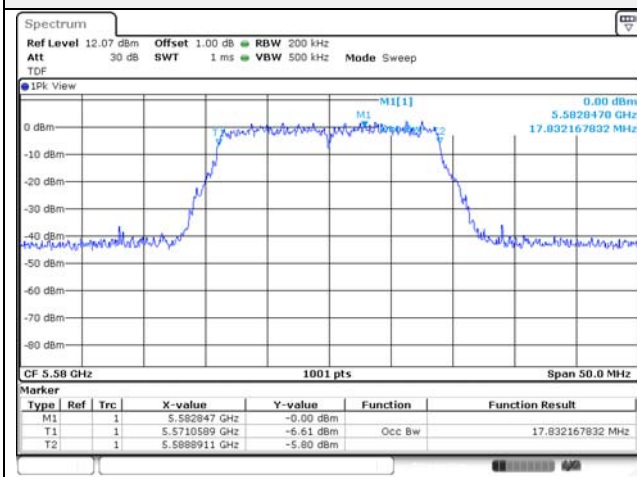

**UNII-1 / 802.11n HT20 / 5 240 MHz**

**UNII-2A / 802.11n HT20 / 5 320 MHz**

**UNII-2C / 802.11n HT20 / 5 500 MHz**

**UNII-3 / 802.11n HT20 / 5 745 MHz**

**UNII-2C / 802.11n HT20 / 5 580 MHz**

**UNII-3 / 802.11n HT20 / 5 785 MHz**

**UNII-2C / 802.11n HT20 / 5 700 MHz**

**UNII-3 / 802.11n HT20 / 5 825 MHz**

**UNII-1 / 802.11n HT40 / 5 190 MHz**

**UNII-2A / 802.11n HT40 / 5 270 MHz**

**UNII-1 / 802.11n HT40 / 5 230 MHz**

**UNII-2A / 802.11n HT40 / 5 310 MHz**