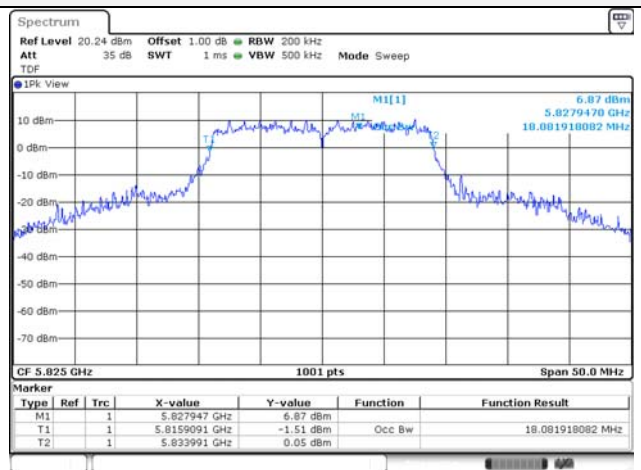

**UNII-2A / 802.11ac VHT20 / 5 260 MHz**

**UNII-1 / 802.11ac VHT20 / 5 220 MHz**

**UNII-2A / 802.11ac VHT20 / 5 300 MHz**

**UNII-1 / 802.11ac VHT20 / 5 240 MHz**

**UNII-2A / 802.11ac VHT20 / 5 320 MHz**

**UNII-2C / 802.11ac VHT20 / 5 500 MHz**

**UNII-3 / 802.11ac VHT20 / 5 745 MHz**

**UNII-2C / 802.11ac VHT20 / 5 580 MHz**

**UNII-3 / 802.11ac VHT20 / 5 785 MHz**

**UNII-2C / 802.11ac VHT20 / 5 700 MHz**

**UNII-3 / 802.11ac VHT20 / 5 825 MHz**

**UNII-1 / 802.11ac VHT40 / 5 190 MHz**

**UNII-2A / 802.11ac VHT40 / 5 270 MHz**

**UNII-1 / 802.11ac VHT40 / 5 230 MHz**

**UNII-2A / 802.11ac VHT40 / 5 310 MHz**

**UNII-2C / 802.11ac VHT40 / 5 510 MHz**

**UNII-3 / 802.11ac VHT40 / 5 755 MHz**

**UNII-2C / 802.11ac VHT40 / 5 550 MHz**