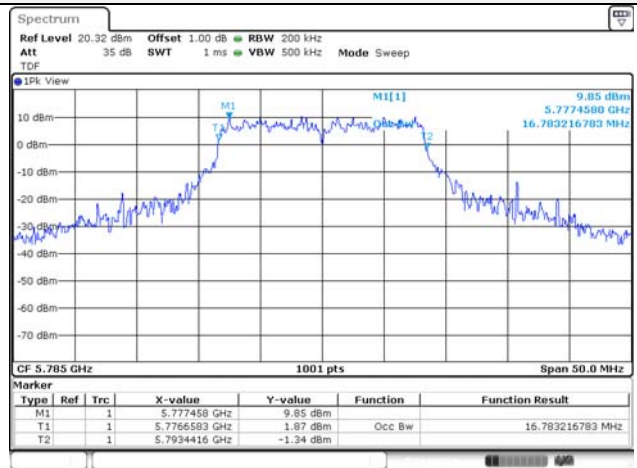

**UNII-2C / 802.11ac VHT40 / 5 550 MHz**

**UNII-2C / 802.11ac VHT40 / 5 670 MHz**

Blank

**UNII-1 / 802.11ac VHT80 / 5 210 MHz**

**UNII-2A / 802.11ac VHT80 / 5 290 MHz**

**UNII-2C / 802.11ac VHT80 / 5 530 MHz**

**UNII-2C / 802.11ac VHT80 / 5 610 MHz**

**99 % bandwidth(MHz)**

**MIMO ANT 0**

**UNII-2C / 802.11a / 5 500 MHz**

**UNII-3 / 802.11a / 5 745 MHz**

**UNII-2C / 802.11a / 5 580 MHz**

**UNII-3 / 802.11a / 5 785 MHz**

**UNII-2C / 802.11a / 5 700 MHz**

**UNII-3 / 802.11a / 5 825 MHz**

**UNII-1 / 802.11n HT20 / 5 180 MHz**

**UNII-2A / 802.11n HT20 / 5 260 MHz**

**UNII-1 / 802.11n HT20 / 5 220 MHz**

**UNII-2A / 802.11n HT20 / 5 300 MHz**