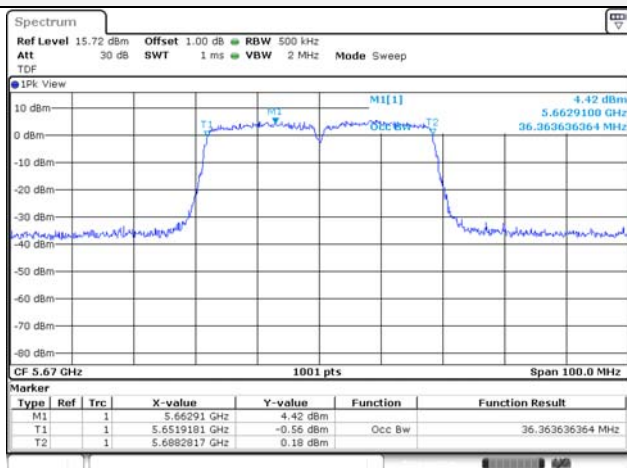

**UNII-2C / 802.11n HT40 / 5 510 MHz**

**UNII-3 / 802.11n HT40 / 5 755 MHz**

**UNII-2C / 802.11n HT40 / 5 550 MHz**

**UNII-3 / 802.11n HT40 / 5 795 MHz**

**UNII-2C / 802.11n HT40 / 5 670 MHz**

Blank

**UNII-1 / 802.11ac VHT20 / 5 180 MHz**