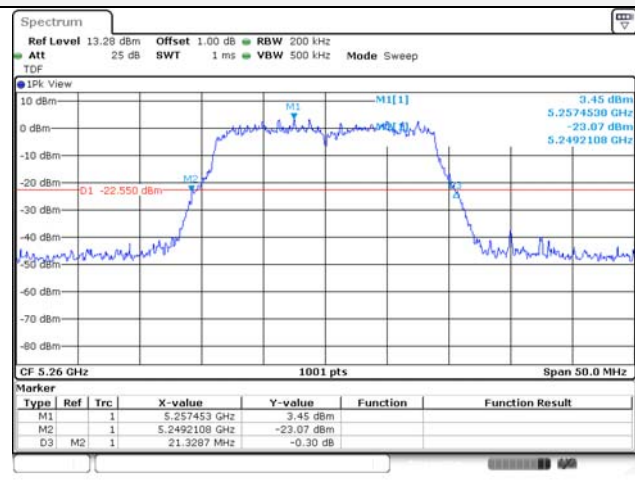

**UNII-2C / 802.11n HT40 / 5 510 MHz**

**UNII-2C / 802.11n HT40 / 5 550 MHz**

**UNII-2C / 802.11n HT40 / 5 670 MHz**

Blank

**UNII-1 / 802.11ac VHT20 / 5 180 MHz**

**UNII-2A / 802.11ac VHT20 / 5 260 MHz**

**UNII-1 / 802.11ac VHT20 / 5 220 MHz**

**UNII-2A / 802.11ac VHT20 / 5 300 MHz**

**UNII-1 / 802.11ac VHT20 / 5 240 MHz**

**UNII-2A / 802.11ac VHT20 / 5 320 MHz**

**UNII-2C / 802.11ac VHT20 / 5 500 MHz**

**UNII-2C / 802.11ac VHT20 / 5 580 MHz**

**UNII-2C / 802.11ac VHT20 / 5 700 MHz**