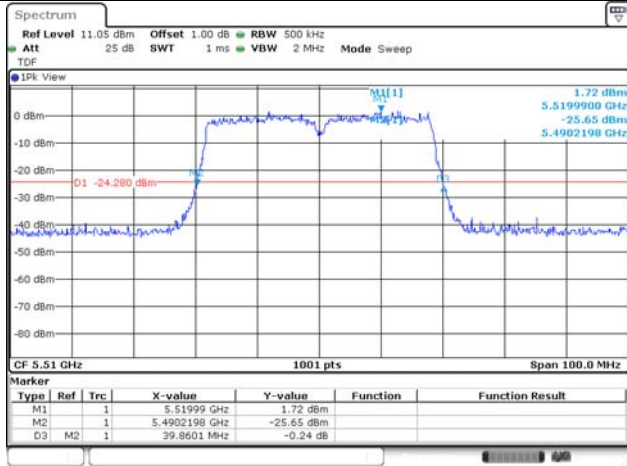

UNII-2C / 802.11n HT40 / 5 510 MHz