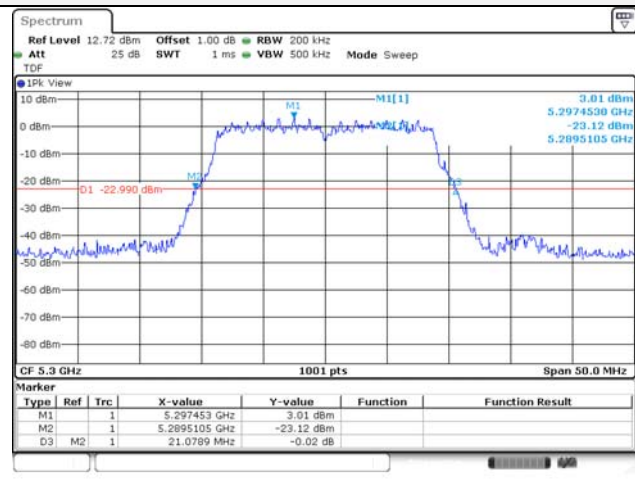

**UNII-2C / 802.11ac VHT80 / 5 530 MHz**

**UNII-2C / 802.11ac VHT80 / 5 610 MHz**

**MIMO ANT 3**

**UNII-2C / 802.11a / 5 500 MHz**

**UNII-2C / 802.11a / 5 580 MHz**

**UNII-2C / 802.11a / 5 700 MHz**

Blank

**UNII-1 / 802.11n HT20 / 5 180 MHz**

**UNII-2A / 802.11n HT20 / 5 260 MHz**

**UNII-1 / 802.11n HT20 / 5 220 MHz**

**UNII-2A / 802.11n HT20 / 5 300 MHz**

**UNII-1 / 802.11n HT20 / 5 240 MHz**

**UNII-2A / 802.11n HT20 / 5 320 MHz**

**UNII-2C / 802.11n HT20 / 5 500 MHz**