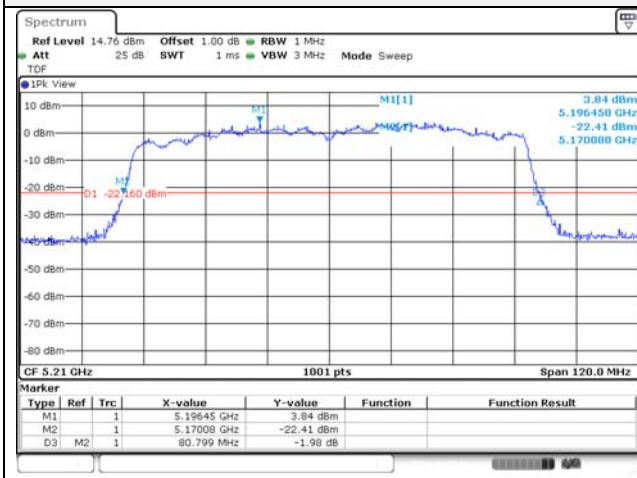

**UNII-2C / 802.11ac VHT40 / 5 510 MHz**

**UNII-2C / 802.11ac VHT40 / 5 550 MHz**

**UNII-2C / 802.11ac VHT40 / 5 670 MHz**

Blank

**UNII-1 / 802.11ac VHT80 / 5 210 MHz**

**UNII-2A / 802.11ac VHT80 / 5 290 MHz**

**UNII-2C / 802.11ac VHT80 / 5 530 MHz**

**UNII-2C / 802.11ac VHT80 / 5 610 MHz**

**MIMO ANT 3**

**UNII-2C / 802.11a / 5 500 MHz**

**UNII-2C / 802.11a / 5 580 MHz**

**UNII-2C / 802.11a / 5 700 MHz**

Blank

**UNII-1 / 802.11n HT20 / 5 180 MHz**