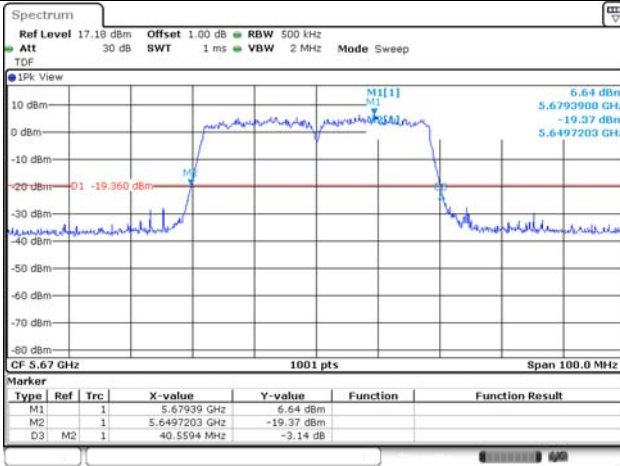

**UNII-2A / 802.11ac VHT20 / 5 300 MHz**

**UNII-1 / 802.11ac VHT20 / 5 240 MHz**

**UNII-2A / 802.11ac VHT20 / 5 320 MHz**

**UNII-2C / 802.11ac VHT20 / 5 500 MHz**

**UNII-2C / 802.11ac VHT20 / 5 580 MHz**

**UNII-2C / 802.11ac VHT20 / 5 700 MHz**

Blank

**UNII-1 / 802.11ac VHT40 / 5 190 MHz**

**UNII-2A / 802.11ac VHT40 / 5 270 MHz**

**UNII-1 / 802.11ac VHT40 / 5 230 MHz**

**UNII-2A / 802.11ac VHT40 / 5 310 MHz**

**UNII-2C / 802.11ac VHT40 / 5 510 MHz**

**UNII-2C / 802.11ac VHT40 / 5 550 MHz**

**UNII-2C / 802.11ac VHT40 / 5 670 MHz**

Blank

**UNII-1 / 802.11ac VHT80 / 5 210 MHz**

**UNII-2A / 802.11ac VHT80 / 5 290 MHz**

**UNII-2C / 802.11ac VHT80 / 5 530 MHz**