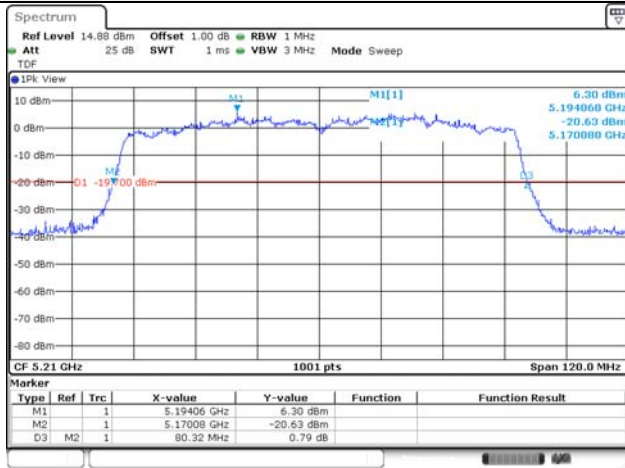

**UNII-2C / 802.11ac VHT40 / 5 550 MHz**

**UNII-2C / 802.11ac VHT40 / 5 670 MHz**

Blank

**UNII-1 / 802.11ac VHT80 / 5 210 MHz**

**UNII-2A / 802.11ac VHT80 / 5 290 MHz**

**UNII-2C / 802.11ac VHT80 / 5 530 MHz**