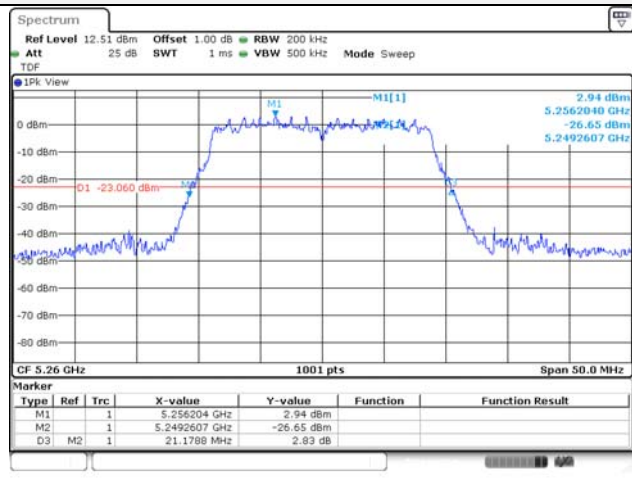

**UNII-1 / 802.11n HT20 / 5 180 MHz**

**UNII-2A / 802.11n HT20 / 5 260 MHz**

**UNII-1 / 802.11n HT20 / 5 220 MHz**

**UNII-2A / 802.11n HT20 / 5 300 MHz**

**UNII-1 / 802.11n HT20 / 5 240 MHz**

**UNII-2A / 802.11n HT20 / 5 320 MHz**