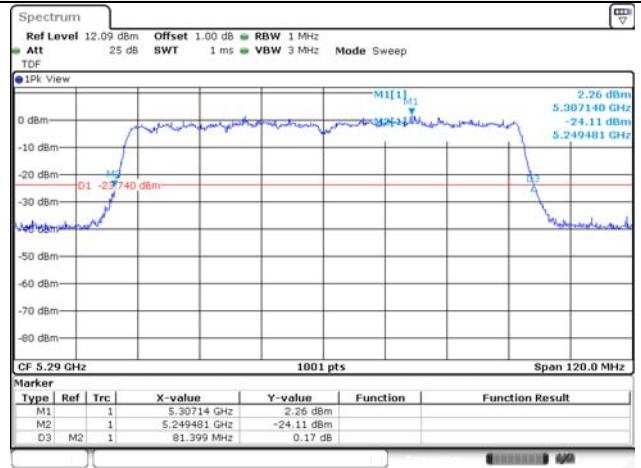

**UNII-2C / 802.11ac VHT40 / 5 550 MHz**

**UNII-2C / 802.11ac VHT40 / 5 670 MHz**

Blank

**UNII-1 / 802.11ac VHT80 / 5 210 MHz**

**UNII-2A / 802.11ac VHT80 / 5 290 MHz**

**UNII-2C / 802.11ac VHT80 / 5 530 MHz**