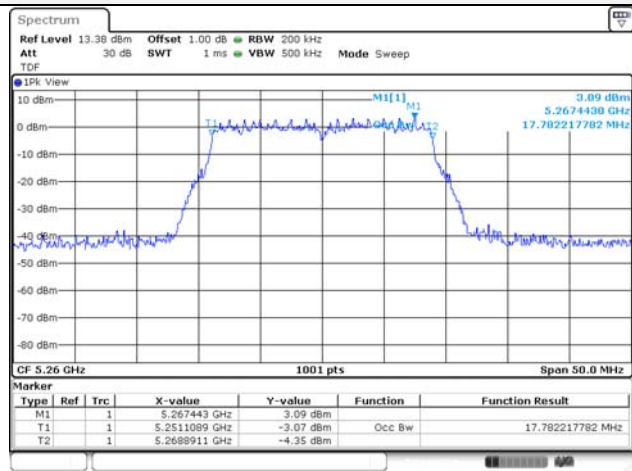

**UNII-2C / 802.11ac VHT80 / 5 610 MHz**

**UNII-3 / 802.11ac VHT80 / 5 775 MHz**

Blank

**MIMO ANT 1**

**UNII-2C / 802.11a / 5 500 MHz**

**UNII-3 / 802.11a / 5 745 MHz**

**UNII-2C / 802.11a / 5 580 MHz**

**UNII-3 / 802.11a / 5 785 MHz**

**UNII-2C / 802.11a / 5 700 MHz**

**UNII-3 / 802.11a / 5 825 MHz**

**UNII-1 / 802.11n HT20 / 5 180 MHz**

**UNII-2A / 802.11n HT20 / 5 260 MHz**

**UNII-1 / 802.11n HT20 / 5 220 MHz**

**UNII-2A / 802.11n HT20 / 5 300 MHz**

**UNII-1 / 802.11n HT20 / 5 240 MHz**

**UNII-2A / 802.11n HT20 / 5 320 MHz**

**UNII-2C / 802.11n HT20 / 5 500 MHz**

**UNII-3 / 802.11n HT20 / 5 745 MHz**

**UNII-2C / 802.11n HT20 / 5 580 MHz**

**UNII-3 / 802.11n HT20 / 5 785 MHz**