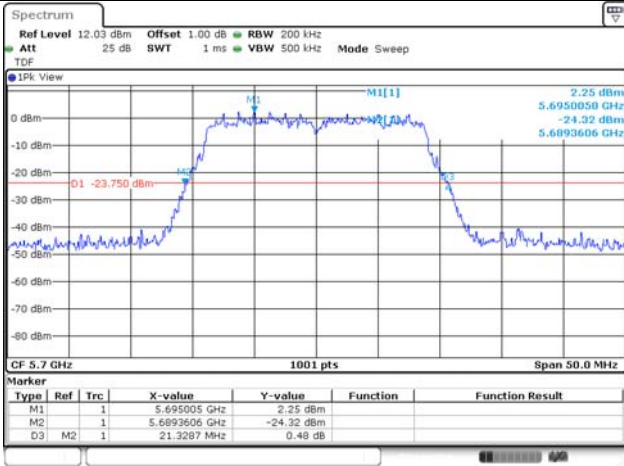

**UNII-2A / 802.11ac VHT20 / 5 300 MHz**

**UNII-1 / 802.11ac VHT20 / 5 240 MHz**

**UNII-2A / 802.11ac VHT20 / 5 320 MHz**

**UNII-2C / 802.11ac VHT20 / 5 500 MHz**

**UNII-2C / 802.11ac VHT20 / 5 580 MHz**

**UNII-2C / 802.11ac VHT20 / 5 700 MHz**