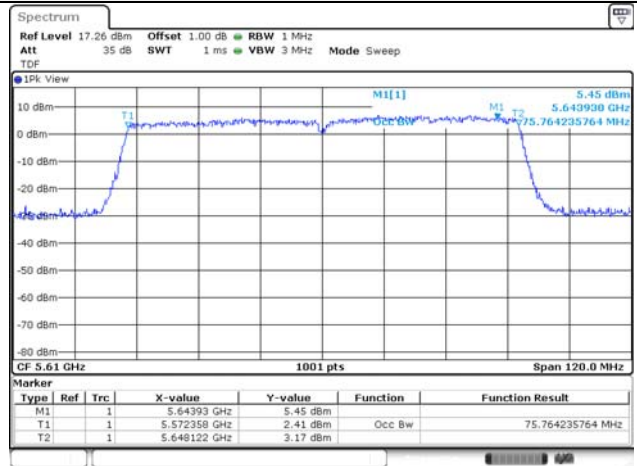

**UNII-2A / 802.11ac VHT40 / 5 270 MHz**

**UNII-1 / 802.11ac VHT40 / 5 230 MHz**

**UNII-2A / 802.11ac VHT40 / 5 310 MHz**

**UNII-2C / 802.11ac VHT40 / 5 510 MHz**

**UNII-3 / 802.11ac VHT40 / 5 755 MHz**

**UNII-2C / 802.11ac VHT40 / 5 550 MHz**

**UNII-3 / 802.11ac VHT40 / 5 795 MHz**

**UNII-2C / 802.11ac VHT40 / 5 670 MHz**

Blank

**UNII-1 / 802.11ac VHT80 / 5 210 MHz**

**UNII-2A / 802.11ac VHT80 / 5 290 MHz**

**UNII-2C / 802.11ac VHT80 / 5 530 MHz**

**UNII-2C / 802.11ac VHT80 / 5 610 MHz**

**UNII-3 / 802.11ac VHT80 / 5 775 MHz**

Blank

**MIMO ANT 1**

**UNII-2C / 802.11a / 5 500 MHz**

**UNII-3 / 802.11a / 5 745 MHz**

**UNII-2C / 802.11a / 5 580 MHz**

**UNII-3 / 802.11a / 5 785 MHz**