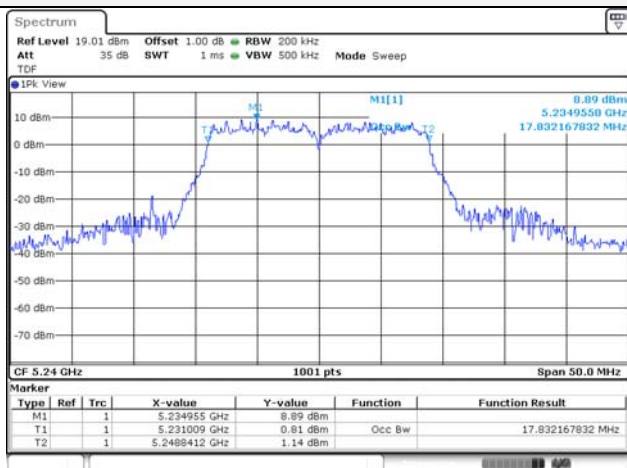

**UNII-2C / 802.11a / 5 700 MHz**

**UNII-3 / 802.11a / 5 825 MHz**

**UNII-1 / 802.11n HT20 / 5 180 MHz**

**UNII-2A / 802.11n HT20 / 5 260 MHz**

**UNII-1 / 802.11n HT20 / 5 220 MHz**

**UNII-2A / 802.11n HT20 / 5 300 MHz**

**UNII-1 / 802.11n HT20 / 5 240 MHz**

**UNII-2A / 802.11n HT20 / 5 320 MHz**

**UNII-2C / 802.11n HT20 / 5 500 MHz**

**UNII-3 / 802.11n HT20 / 5 745 MHz**

**UNII-2C / 802.11n HT20 / 5 580 MHz**

**UNII-3 / 802.11n HT20 / 5 785 MHz**