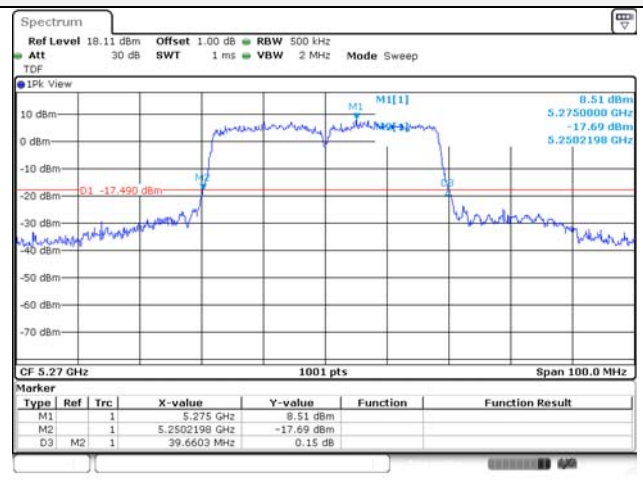

**UNII-2C / 802.11n HT20 / 5 500 MHz**

**UNII-2C / 802.11n HT20 / 5 580 MHz**

**UNII-2C / 802.11n HT20 / 5 700 MHz**

Blank

**UNII-1 / 802.11n HT40 / 5 190 MHz**

**UNII-2A / 802.11n HT40 / 5 270 MHz**

**UNII-1 / 802.11n HT40 / 5 230 MHz**