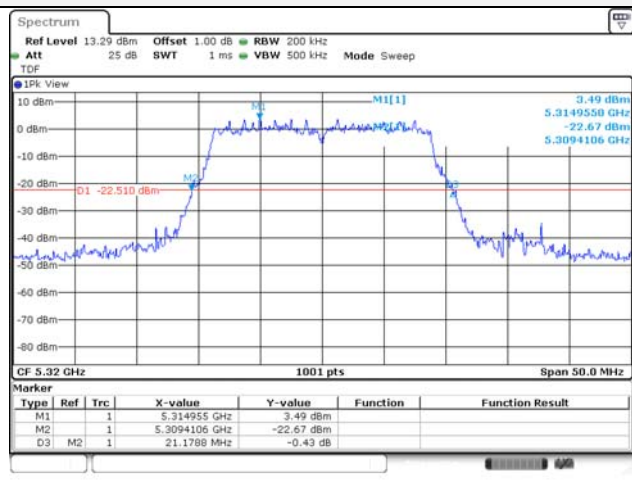

**UNII-1 / 802.11n HT20 / 5 180 MHz**

**UNII-2A / 802.11n HT20 / 5 260 MHz**

**UNII-1 / 802.11n HT20 / 5 220 MHz**

**UNII-2A / 802.11n HT20 / 5 300 MHz**

**UNII-1 / 802.11n HT20 / 5 240 MHz**

**UNII-2A / 802.11n HT20 / 5 320 MHz**

**UNII-2C / 802.11n HT20 / 5 500 MHz**

**UNII-2C / 802.11n HT20 / 5 580 MHz**

**UNII-2C / 802.11n HT20 / 5 700 MHz**

Blank

**UNII-1 / 802.11n HT40 / 5 190 MHz**

**UNII-2A / 802.11n HT40 / 5 270 MHz**

**UNII-1 / 802.11n HT40 / 5 230 MHz**