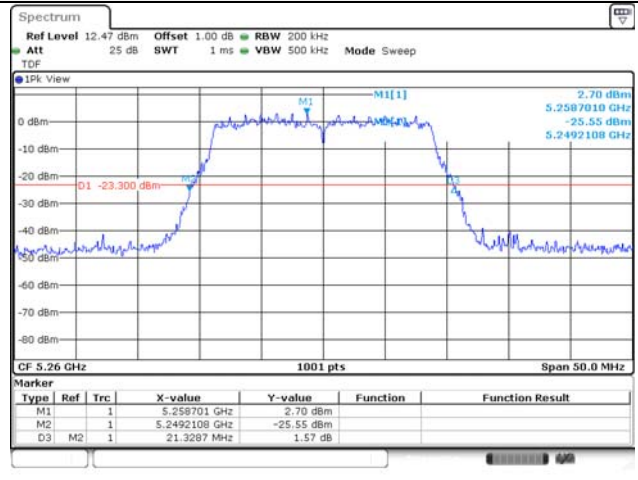

**UNII-2A / 802.11n HT40 / 5 310 MHz**

**UNII-2C / 802.11n HT40 / 5 510 MHz**

**UNII-2C / 802.11n HT40 / 5 550 MHz**

**UNII-2C / 802.11n HT40 / 5 670 MHz**

Blank

**UNII-1 / 802.11ac VHT20 / 5 180 MHz**

**UNII-2A / 802.11ac VHT20 / 5 260 MHz**

**UNII-1 / 802.11ac VHT20 / 5 220 MHz**

**UNII-2A / 802.11ac VHT20 / 5 300 MHz**

**UNII-1 / 802.11ac VHT20 / 5 240 MHz**

**UNII-2A / 802.11ac VHT20 / 5 320 MHz**

**UNII-2C / 802.11ac VHT20 / 5 500 MHz**

**UNII-2C / 802.11ac VHT20 / 5 580 MHz**