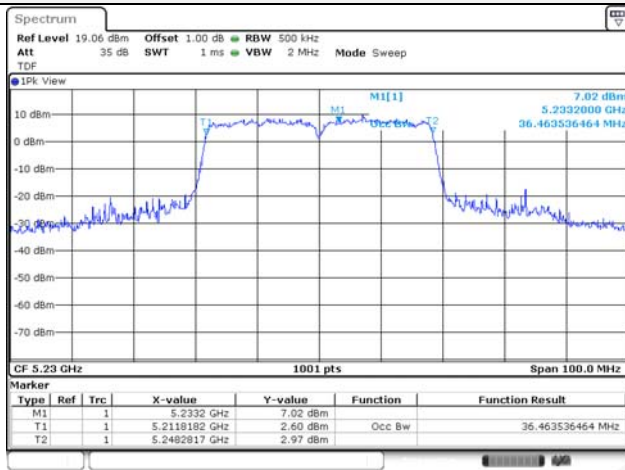

UNII-1 / 802.11ac VHT40 / 5 230 MHz