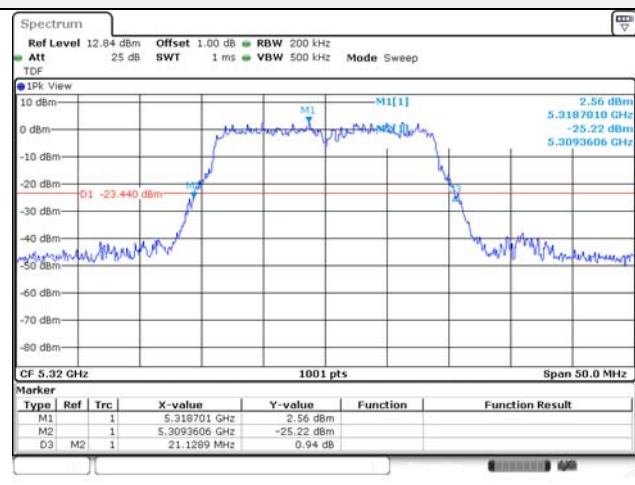

**UNII-2A / 802.11n HT20 / 5 260 MHz**

**UNII-1 / 802.11n HT20 / 5 220 MHz**

**UNII-2A / 802.11n HT20 / 5 300 MHz**

**UNII-1 / 802.11n HT20 / 5 240 MHz**

**UNII-2A / 802.11n HT20 / 5 320 MHz**

**UNII-2C / 802.11n HT20 / 5 500 MHz**

**UNII-2C / 802.11n HT20 / 5 580 MHz**

**UNII-2C / 802.11n HT20 / 5 700 MHz**

Blank

**UNII-1 / 802.11n HT40 / 5 190 MHz**

**UNII-2A / 802.11n HT40 / 5 270 MHz**

**UNII-1 / 802.11n HT40 / 5 230 MHz**

**UNII-2A / 802.11n HT40 / 5 310 MHz**