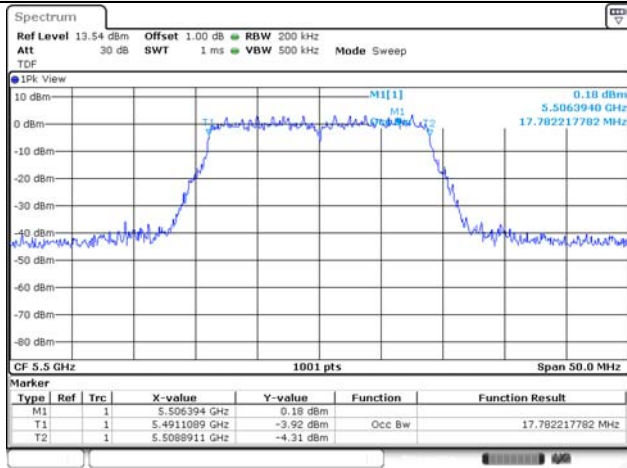

**UNII-2C / 802.11ac VHT80 / 5 610 MHz**

**UNII-3 / 802.11ac VHT80 / 5 775 MHz**

Blank

**MIMO ANT 1**

**UNII-2C / 802.11a / 5 500 MHz**

**UNII-3 / 802.11a / 5 745 MHz**

**UNII-2C / 802.11a / 5 580 MHz**

**UNII-3 / 802.11a / 5 785 MHz**

**UNII-2C / 802.11a / 5 700 MHz**

**UNII-3 / 802.11a / 5 825 MHz**

**UNII-1 / 802.11n HT20 / 5 180 MHz**

**UNII-2A / 802.11n HT20 / 5 260 MHz**

**UNII-1 / 802.11n HT20 / 5 220 MHz**

**UNII-2A / 802.11n HT20 / 5 300 MHz**

**UNII-1 / 802.11n HT20 / 5 240 MHz**

**UNII-2A / 802.11n HT20 / 5 320 MHz**

**UNII-2C / 802.11n HT20 / 5 500 MHz**

**UNII-3 / 802.11n HT20 / 5 745 MHz**

**UNII-2C / 802.11n HT20 / 5 580 MHz**

**UNII-3 / 802.11n HT20 / 5 785 MHz**