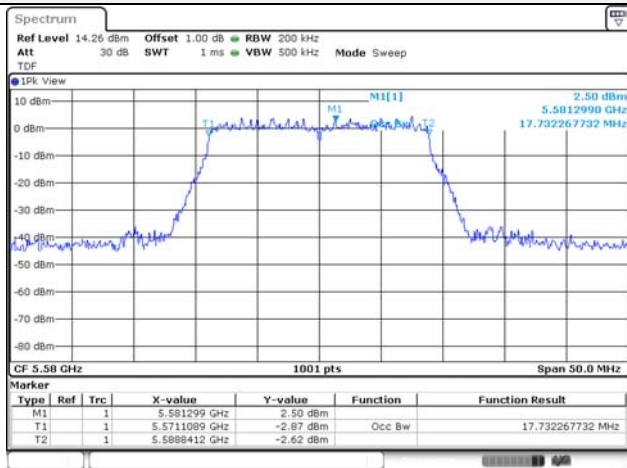

**UNII-2C / 802.11a / 5 700 MHz**

**UNII-3 / 802.11a / 5 825 MHz**

**UNII-1 / 802.11n HT20 / 5 180 MHz**

**UNII-2A / 802.11n HT20 / 5 260 MHz**

**UNII-1 / 802.11n HT20 / 5 220 MHz**

**UNII-2A / 802.11n HT20 / 5 300 MHz**

**UNII-1 / 802.11n HT20 / 5 240 MHz**

**UNII-2A / 802.11n HT20 / 5 320 MHz**

**UNII-2C / 802.11n HT20 / 5 500 MHz**

**UNII-3 / 802.11n HT20 / 5 745 MHz**

**UNII-2C / 802.11n HT20 / 5 580 MHz**

**UNII-3 / 802.11n HT20 / 5 785 MHz**

**UNII-2C / 802.11n HT20 / 5 700 MHz**

**UNII-3 / 802.11n HT20 / 5 825 MHz**

**UNII-1 / 802.11n HT40 / 5 190 MHz**

**UNII-2A / 802.11n HT40 / 5 270 MHz**

**UNII-1 / 802.11n HT40 / 5 230 MHz**

**UNII-2A / 802.11n HT40 / 5 310 MHz**