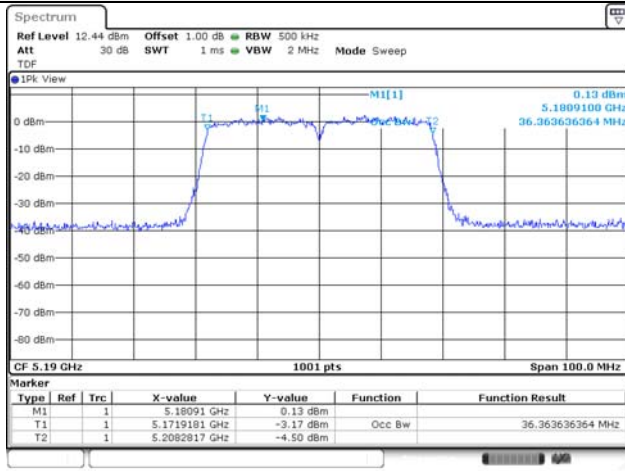

**UNII-3 / 802.11ac VHT20 / 5 745 MHz**

**UNII-2C / 802.11ac VHT20 / 5 580 MHz**

**UNII-3 / 802.11ac VHT20 / 5 785 MHz**

**UNII-2C / 802.11ac VHT20 / 5 700 MHz**

**UNII-3 / 802.11ac VHT20 / 5 825 MHz**

**UNII-1 / 802.11ac VHT40 / 5 190 MHz**