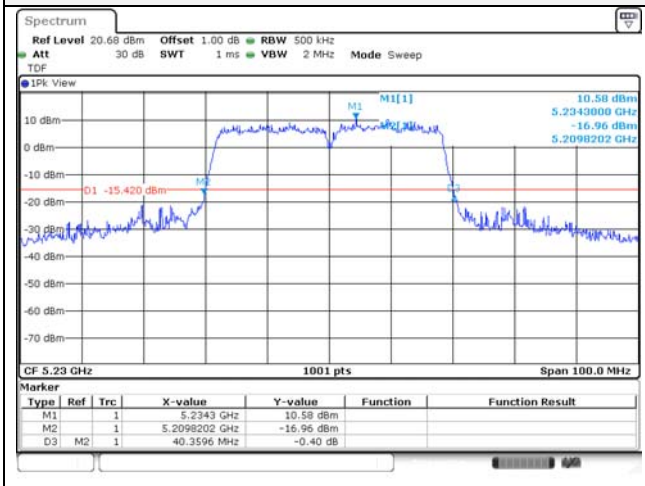

Blank

**UNII-1 / 802.11ac VHT40 / 5 190 MHz**

**UNII-2A / 802.11ac VHT40 / 5 270 MHz**

**UNII-1 / 802.11ac VHT40 / 5 230 MHz**

**UNII-2A / 802.11ac VHT40 / 5 310 MHz**

**UNII-2C / 802.11ac VHT40 / 5 510 MHz**