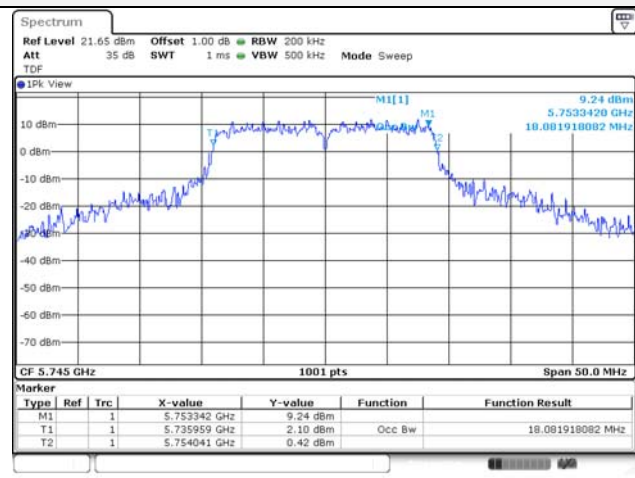

**UNII-2C / 802.11a / 5 700 MHz**

**UNII-3 / 802.11a / 5 825 MHz**

**UNII-1 / 802.11n HT20 / 5 180 MHz**

**UNII-2A / 802.11n HT20 / 5 260 MHz**

**UNII-1 / 802.11n HT20 / 5 220 MHz**

**UNII-2A / 802.11n HT20 / 5 300 MHz**

**UNII-1 / 802.11n HT20 / 5 240 MHz**

**UNII-2A / 802.11n HT20 / 5 320 MHz**

**UNII-2C / 802.11n HT20 / 5 500 MHz**

**UNII-3 / 802.11n HT20 / 5 745 MHz**

**UNII-2C / 802.11n HT20 / 5 580 MHz**

**UNII-3 / 802.11n HT20 / 5 785 MHz**

**UNII-2C / 802.11n HT20 / 5 700 MHz**

**UNII-3 / 802.11n HT20 / 5 825 MHz**

**UNII-1 / 802.11n HT40 / 5 190 MHz**

**UNII-2A / 802.11n HT40 / 5 270 MHz**

**UNII-1 / 802.11n HT40 / 5 230 MHz**

**UNII-2A / 802.11n HT40 / 5 310 MHz**