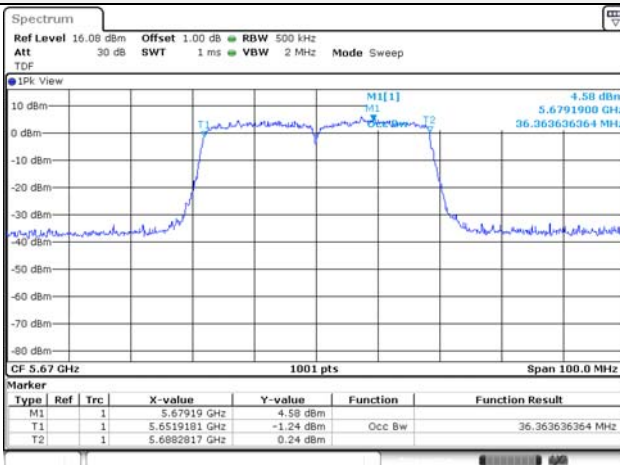

**UNII-2A / 802.11ac VHT40 / 5 270 MHz**

**UNII-1 / 802.11ac VHT40 / 5 230 MHz**

**UNII-2A / 802.11ac VHT40 / 5 310 MHz**

**UNII-2C / 802.11ac VHT40 / 5 510 MHz**

**UNII-3 / 802.11ac VHT40 / 5 755 MHz**

**UNII-2C / 802.11ac VHT40 / 5 550 MHz**

**UNII-3 / 802.11ac VHT40 / 5 795 MHz**

**UNII-2C / 802.11ac VHT40 / 5 670 MHz**

Blank

**UNII-1 / 802.11ac VHT80 / 5 210 MHz**

**UNII-2A / 802.11ac VHT80 / 5 290 MHz**

**UNII-2C / 802.11ac VHT80 / 5 530 MHz**