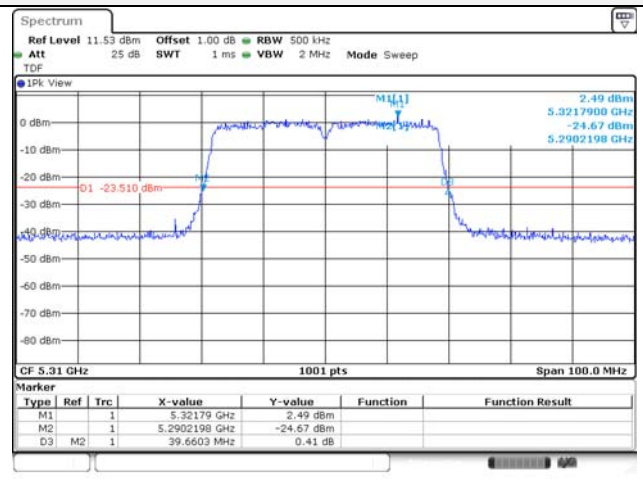

UNII-2A / 802.11n HT40 / 5 310 MHz