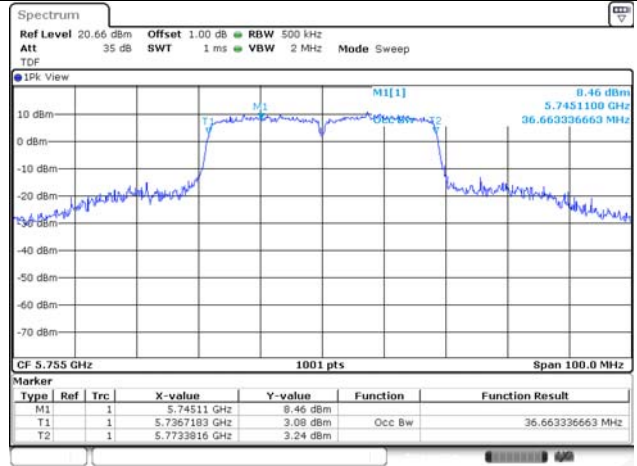

**UNII-2A / 802.11ac VHT40 / 5 270 MHz**

**UNII-1 / 802.11ac VHT40 / 5 230 MHz**

**UNII-2A / 802.11ac VHT40 / 5 310 MHz**

**UNII-2C / 802.11ac VHT40 / 5 510 MHz**

**UNII-3 / 802.11ac VHT40 / 5 755 MHz**

**UNII-2C / 802.11ac VHT40 / 5 550 MHz**

**UNII-3 / 802.11ac VHT40 / 5 795 MHz**

**UNII-2C / 802.11ac VHT40 / 5 670 MHz**

Blank

**UNII-1 / 802.11ac VHT80 / 5 210 MHz**

**UNII-2A / 802.11ac VHT80 / 5 290 MHz**

**UNII-2C / 802.11ac VHT80 / 5 530 MHz**