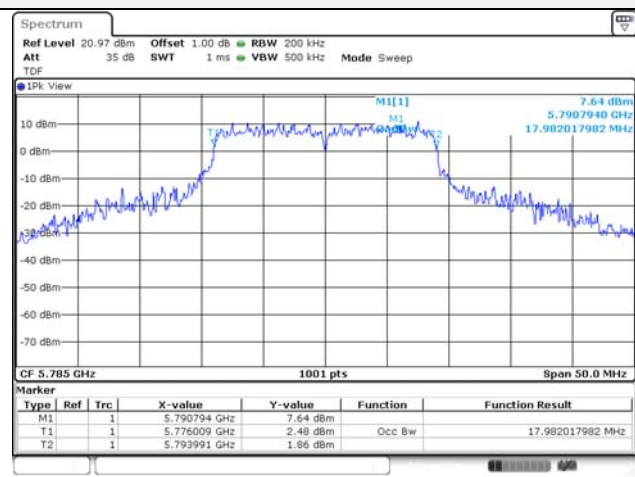

**UNII-2C / 802.11a / 5 700 MHz**

**UNII-3 / 802.11a / 5 825 MHz**

**UNII-1 / 802.11n HT20 / 5 180 MHz**

**UNII-2A / 802.11n HT20 / 5 260 MHz**

**UNII-1 / 802.11n HT20 / 5 220 MHz**

**UNII-2A / 802.11n HT20 / 5 300 MHz**

**UNII-1 / 802.11n HT20 / 5 240 MHz**

**UNII-2A / 802.11n HT20 / 5 320 MHz**

**UNII-2C / 802.11n HT20 / 5 500 MHz**

**UNII-3 / 802.11n HT20 / 5 745 MHz**

**UNII-2C / 802.11n HT20 / 5 580 MHz**

**UNII-3 / 802.11n HT20 / 5 785 MHz**

**UNII-2C / 802.11n HT20 / 5 700 MHz**

**UNII-3 / 802.11n HT20 / 5 825 MHz**

**UNII-1 / 802.11n HT40 / 5 190 MHz**

**UNII-2A / 802.11n HT40 / 5 270 MHz**

**UNII-1 / 802.11n HT40 / 5 230 MHz**

**UNII-2A / 802.11n HT40 / 5 310 MHz**