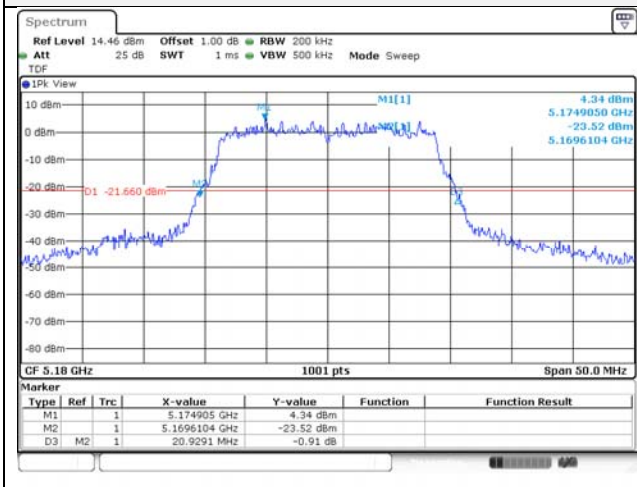

**UNII-2C / 802.11ac VHT80 / 5 530 MHz**

**UNII-2C / 802.11ac VHT80 / 5 610 MHz**

**MIMO ANT 3**

**UNII-2C / 802.11a / 5 500 MHz**

**UNII-2C / 802.11a / 5 580 MHz**

**UNII-2C / 802.11a / 5 700 MHz**

Blank

**UNII-1 / 802.11n HT20 / 5 180 MHz**

**UNII-2A / 802.11n HT20 / 5 260 MHz**

**UNII-1 / 802.11n HT20 / 5 220 MHz**

**UNII-2A / 802.11n HT20 / 5 300 MHz**

**UNII-1 / 802.11n HT20 / 5 240 MHz**

**UNII-2A / 802.11n HT20 / 5 320 MHz**

**UNII-2C / 802.11n HT20 / 5 500 MHz**