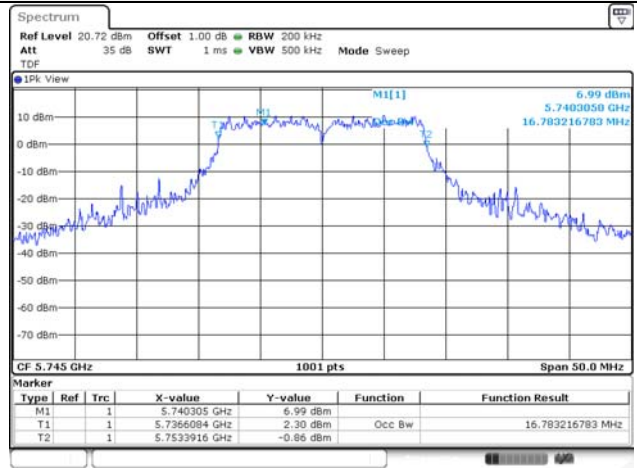

**UNII-2C / 802.11ac VHT40 / 5 550 MHz**

**UNII-2C / 802.11ac VHT40 / 5 670 MHz**

Blank

**UNII-1 / 802.11ac VHT80 / 5 210 MHz**

**UNII-2A / 802.11ac VHT80 / 5 290 MHz**

**UNII-2C / 802.11ac VHT80 / 5 530 MHz**

**UNII-2C / 802.11ac VHT80 / 5 610 MHz**

**99 % bandwidth(MHz)**

**MIMO ANT 0**

**UNII-2C / 802.11a / 5 500 MHz**

**UNII-3 / 802.11a / 5 745 MHz**

**UNII-2C / 802.11a / 5 580 MHz**

**UNII-3 / 802.11a / 5 785 MHz**

**UNII-2C / 802.11a / 5 700 MHz**

**UNII-3 / 802.11a / 5 825 MHz**

**UNII-1 / 802.11n HT20 / 5 180 MHz**

**UNII-2A / 802.11n HT20 / 5 260 MHz**

**UNII-1 / 802.11n HT20 / 5 220 MHz**

**UNII-2A / 802.11n HT20 / 5 300 MHz**