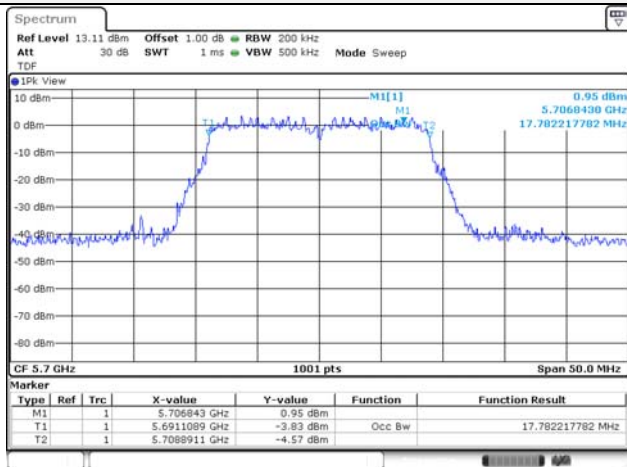

**UNII-2C / 802.11a / 5 700 MHz**

**UNII-3 / 802.11a / 5 825 MHz**

**UNII-1 / 802.11n HT20 / 5 180 MHz**

**UNII-2A / 802.11n HT20 / 5 260 MHz**

**UNII-1 / 802.11n HT20 / 5 220 MHz**

**UNII-2A / 802.11n HT20 / 5 300 MHz**

**UNII-1 / 802.11n HT20 / 5 240 MHz**

**UNII-2A / 802.11n HT20 / 5 320 MHz**

**UNII-2C / 802.11n HT20 / 5 500 MHz**

**UNII-3 / 802.11n HT20 / 5 745 MHz**

**UNII-2C / 802.11n HT20 / 5 580 MHz**

**UNII-3 / 802.11n HT20 / 5 785 MHz**

**UNII-2C / 802.11n HT20 / 5 700 MHz**

**UNII-3 / 802.11n HT20 / 5 825 MHz**

**UNII-1 / 802.11n HT40 / 5 190 MHz**

**UNII-2A / 802.11n HT40 / 5 270 MHz**

**UNII-1 / 802.11n HT40 / 5 230 MHz**

**UNII-2A / 802.11n HT40 / 5 310 MHz**