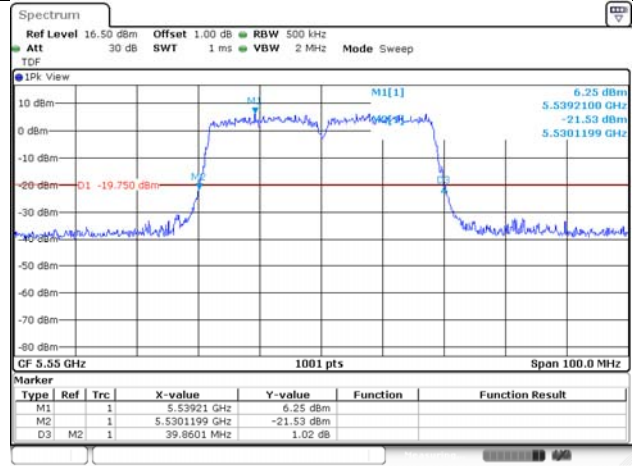

UNII-2C / 802.11n HT40 / 5 550 MHz