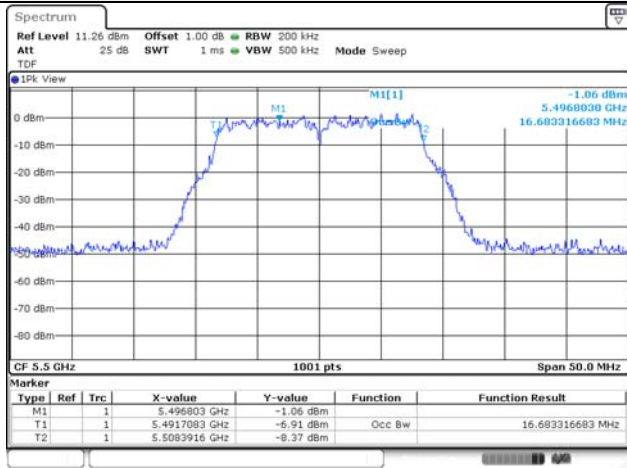

**UNII-2C / 802.11ac VHT80 / 5 610 MHz**

**99 % bandwidth(MHz)**

**MIMO ANT 0**

**UNII-2C / 802.11a / 5 500 MHz**

**UNII-3 / 802.11a / 5 745 MHz**

**UNII-2C / 802.11a / 5 580 MHz**

**UNII-3 / 802.11a / 5 785 MHz**