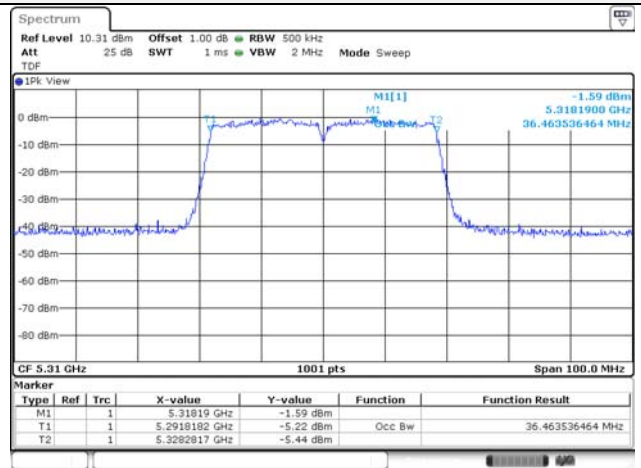

**UNII-2C / 802.11n HT20 / 5 700 MHz**

**UNII-3 / 802.11n HT20 / 5 825 MHz**

**UNII-1 / 802.11n HT40 / 5 190 MHz**

**UNII-2A / 802.11n HT40 / 5 270 MHz**

**UNII-1 / 802.11n HT40 / 5 230 MHz**

**UNII-2A / 802.11n HT40 / 5 310 MHz**