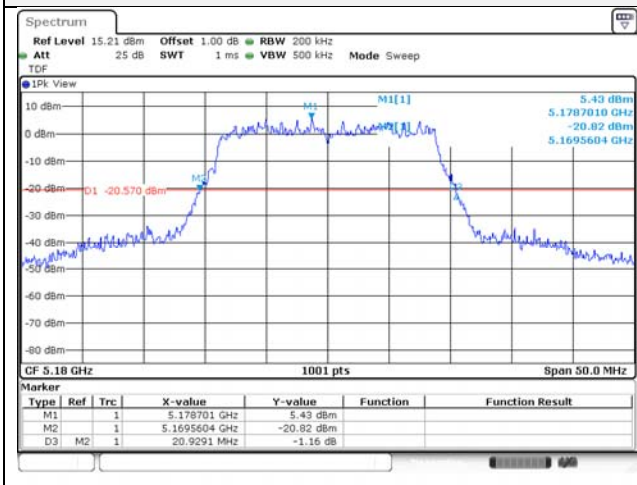

**UNII-2C / 802.11n HT40 / 5 510 MHz**

**UNII-2C / 802.11n HT40 / 5 550 MHz**

**UNII-2C / 802.11n HT40 / 5 670 MHz**

Blank

**UNII-1 / 802.11ac VHT20 / 5 180 MHz**

**UNII-2A / 802.11ac VHT20 / 5 260 MHz**

**UNII-1 / 802.11ac VHT20 / 5 220 MHz**

**UNII-2A / 802.11ac VHT20 / 5 300 MHz**

**UNII-1 / 802.11ac VHT20 / 5 240 MHz**

**UNII-2A / 802.11ac VHT20 / 5 320 MHz**

**UNII-2C / 802.11ac VHT20 / 5 500 MHz**

**UNII-2C / 802.11ac VHT20 / 5 580 MHz**

**UNII-2C / 802.11ac VHT20 / 5 700 MHz**