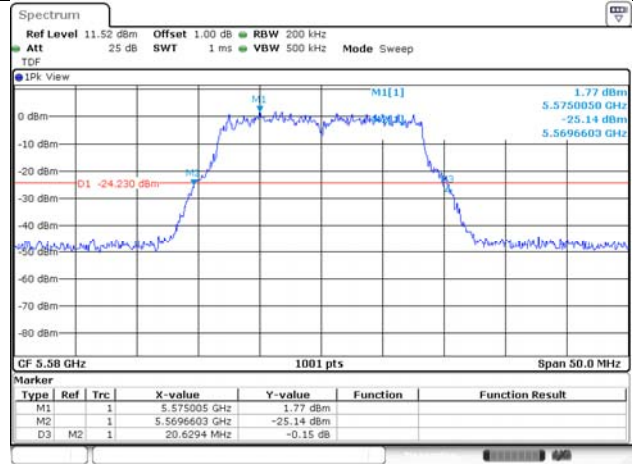

**UNII-2C / 802.11ac VHT80 / 5 530 MHz**

**UNII-2C / 802.11ac VHT80 / 5 610 MHz**

**MIMO ANT 3**

**UNII-2C / 802.11a / 5 500 MHz**

**UNII-2C / 802.11a / 5 580 MHz**

**UNII-2C / 802.11a / 5 700 MHz**

Blank

**UNII-1 / 802.11n HT20 / 5 180 MHz**

**UNII-2A / 802.11n HT20 / 5 260 MHz**

**UNII-1 / 802.11n HT20 / 5 220 MHz**

**UNII-2A / 802.11n HT20 / 5 300 MHz**

**UNII-1 / 802.11n HT20 / 5 240 MHz**

**UNII-2A / 802.11n HT20 / 5 320 MHz**

**UNII-2C / 802.11n HT20 / 5 500 MHz**