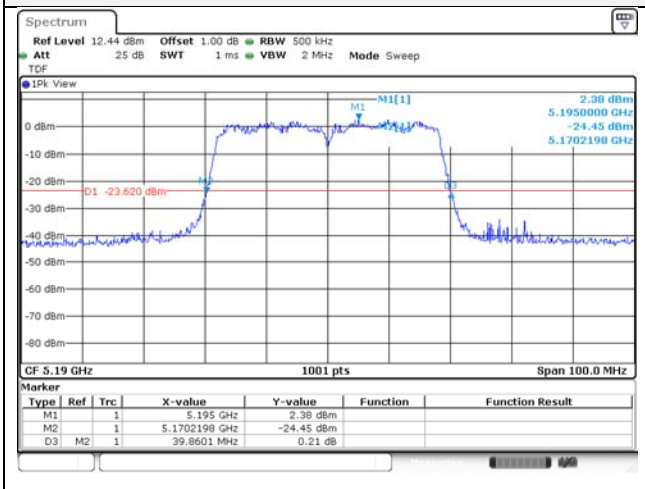

**UNII-2C / 802.11n HT20 / 5 500 MHz**

**UNII-2C / 802.11n HT20 / 5 580 MHz**

**UNII-2C / 802.11n HT20 / 5 700 MHz**

Blank

**UNII-1 / 802.11n HT40 / 5 190 MHz**

**UNII-2A / 802.11n HT40 / 5 270 MHz**

**UNII-1 / 802.11n HT40 / 5 230 MHz**