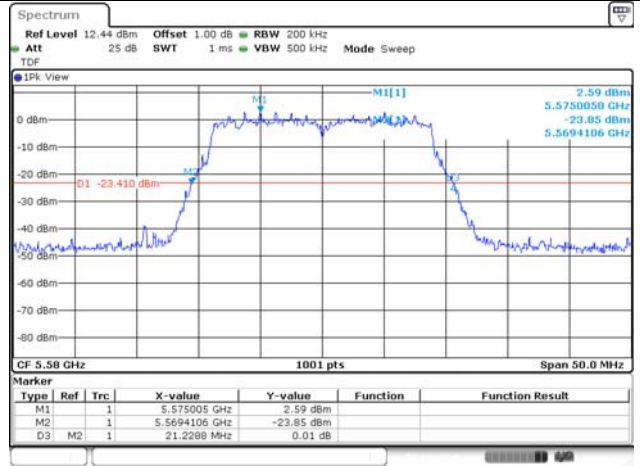

**UNII-2A / 802.11ac VHT20 / 5 300 MHz**

**UNII-1 / 802.11ac VHT20 / 5 240 MHz**

**UNII-2A / 802.11ac VHT20 / 5 320 MHz**

**UNII-2C / 802.11ac VHT20 / 5 500 MHz**

**UNII-2C / 802.11ac VHT20 / 5 580 MHz**

**UNII-2C / 802.11ac VHT20 / 5 700 MHz**