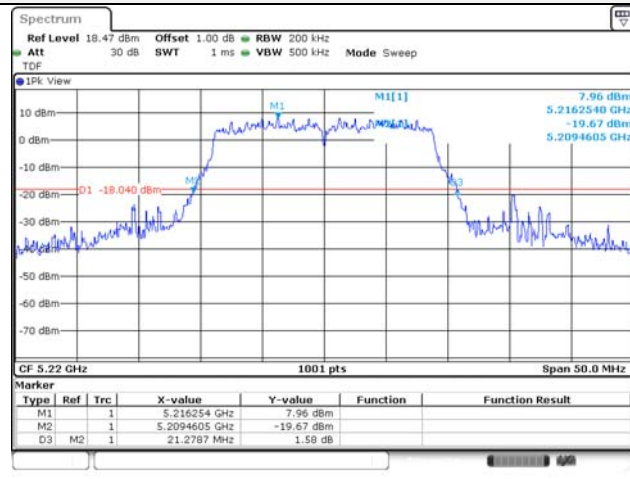

**UNII-2A / 802.11n HT40 / 5 310 MHz**

**UNII-2C / 802.11n HT40 / 5 510 MHz**

**UNII-2C / 802.11n HT40 / 5 550 MHz**

**UNII-2C / 802.11n HT40 / 5 670 MHz**

Blank

**UNII-1 / 802.11ac VHT20 / 5 180 MHz**

**UNII-2A / 802.11ac VHT20 / 5 260 MHz**

**UNII-1 / 802.11ac VHT20 / 5 220 MHz**

**UNII-2A / 802.11ac VHT20 / 5 300 MHz**

**UNII-1 / 802.11ac VHT20 / 5 240 MHz**

**UNII-2A / 802.11ac VHT20 / 5 320 MHz**

**UNII-2C / 802.11ac VHT20 / 5 500 MHz**

**UNII-2C / 802.11ac VHT20 / 5 580 MHz**