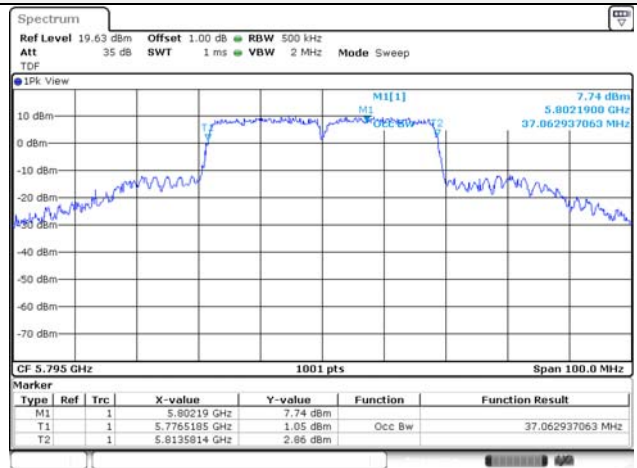

**UNII-2C / 802.11n HT40 / 5 510 MHz**

**UNII-3 / 802.11n HT40 / 5 755 MHz**

**UNII-2C / 802.11n HT40 / 5 550 MHz**

**UNII-3 / 802.11n HT40 / 5 795 MHz**

**UNII-2C / 802.11n HT40 / 5 670 MHz**

Blank

**UNII-1 / 802.11ac VHT20 / 5 180 MHz**