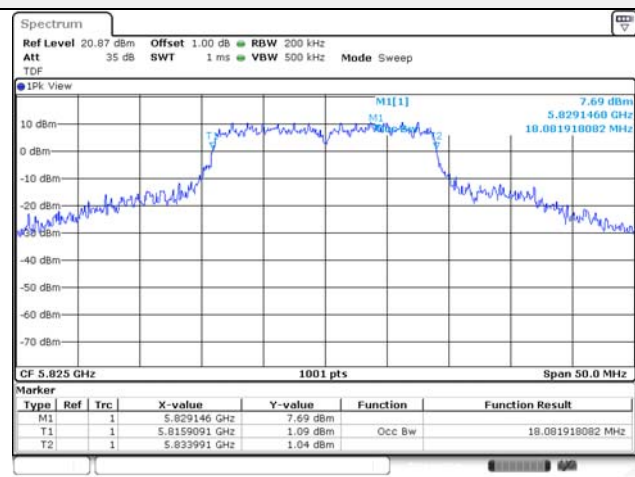

**UNII-2C / 802.11a / 5 700 MHz**

**UNII-3 / 802.11a / 5 825 MHz**

**UNII-1 / 802.11n HT20 / 5 180 MHz**

**UNII-2A / 802.11n HT20 / 5 260 MHz**

**UNII-1 / 802.11n HT20 / 5 220 MHz**

**UNII-2A / 802.11n HT20 / 5 300 MHz**

**UNII-1 / 802.11n HT20 / 5 240 MHz**

**UNII-2A / 802.11n HT20 / 5 320 MHz**

**UNII-2C / 802.11n HT20 / 5 500 MHz**

**UNII-3 / 802.11n HT20 / 5 745 MHz**

**UNII-2C / 802.11n HT20 / 5 580 MHz**

**UNII-3 / 802.11n HT20 / 5 785 MHz**

**UNII-2C / 802.11n HT20 / 5 700 MHz**

**UNII-3 / 802.11n HT20 / 5 825 MHz**

**UNII-1 / 802.11n HT40 / 5 190 MHz**

**UNII-2A / 802.11n HT40 / 5 270 MHz**

**UNII-1 / 802.11n HT40 / 5 230 MHz**

**UNII-2A / 802.11n HT40 / 5 310 MHz**