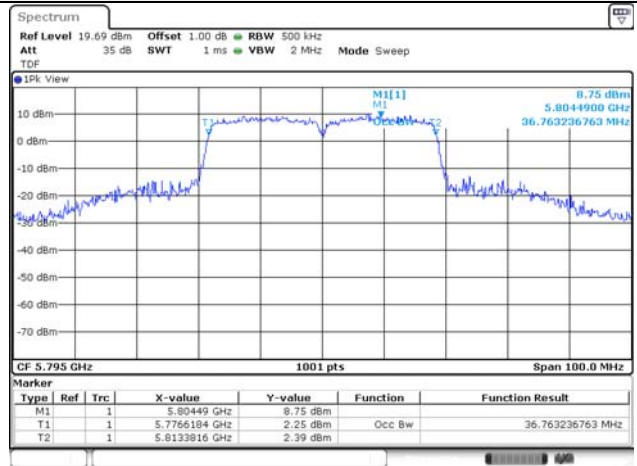

**UNII-2A / 802.11ac VHT40 / 5 270 MHz**

**UNII-1 / 802.11ac VHT40 / 5 230 MHz**

**UNII-2A / 802.11ac VHT40 / 5 310 MHz**

**UNII-2C / 802.11ac VHT40 / 5 510 MHz**

**UNII-3 / 802.11ac VHT40 / 5 755 MHz**

**UNII-2C / 802.11ac VHT40 / 5 550 MHz**

**UNII-3 / 802.11ac VHT40 / 5 795 MHz**

**UNII-2C / 802.11ac VHT40 / 5 670 MHz**

Blank

**UNII-1 / 802.11ac VHT80 / 5 210 MHz**

**UNII-2A / 802.11ac VHT80 / 5 290 MHz**

**UNII-2C / 802.11ac VHT80 / 5 530 MHz**