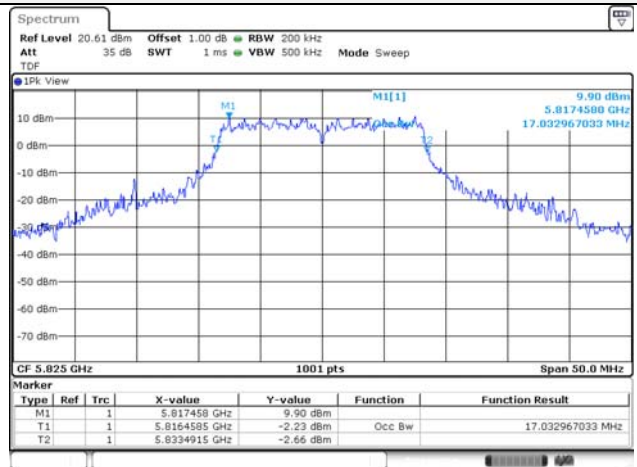

**UNII-2C / 802.11ac VHT40 / 5 550 MHz**

**UNII-2C / 802.11ac VHT40 / 5 670 MHz**

Blank

**UNII-1 / 802.11ac VHT80 / 5 210 MHz**

**UNII-2A / 802.11ac VHT80 / 5 290 MHz**

**UNII-2C / 802.11ac VHT80 / 5 530 MHz**

**UNII-2C / 802.11ac VHT80 / 5 610 MHz**

**99 % bandwidth(MHz)**

**MIMO ANT 0**

**UNII-2C / 802.11a / 5 500 MHz**

**UNII-3 / 802.11a / 5 745 MHz**

**UNII-2C / 802.11a / 5 580 MHz**

**UNII-3 / 802.11a / 5 785 MHz**

**UNII-2C / 802.11a / 5 700 MHz**

**UNII-3 / 802.11a / 5 825 MHz**

**UNII-1 / 802.11n HT20 / 5 180 MHz**

**UNII-2A / 802.11n HT20 / 5 260 MHz**

**UNII-1 / 802.11n HT20 / 5 220 MHz**

**UNII-2A / 802.11n HT20 / 5 300 MHz**