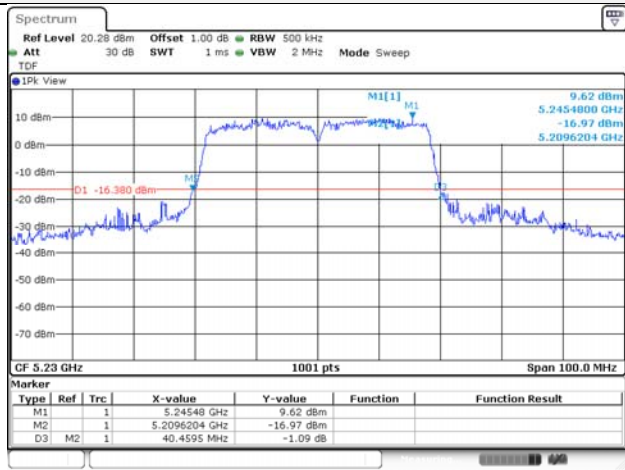

**UNII-2C / 802.11ac VHT20 / 5 700 MHz**

Blank

**UNII-1 / 802.11ac VHT40 / 5 190 MHz**

**UNII-2A / 802.11ac VHT40 / 5 270 MHz**

**UNII-1 / 802.11ac VHT40 / 5 230 MHz**

**UNII-2A / 802.11ac VHT40 / 5 310 MHz**

**UNII-2C / 802.11ac VHT40 / 5 510 MHz**

**UNII-2C / 802.11ac VHT40 / 5 550 MHz**

**UNII-2C / 802.11ac VHT40 / 5 670 MHz**

Blank

**UNII-1 / 802.11ac VHT80 / 5 210 MHz**

**UNII-2A / 802.11ac VHT80 / 5 290 MHz**