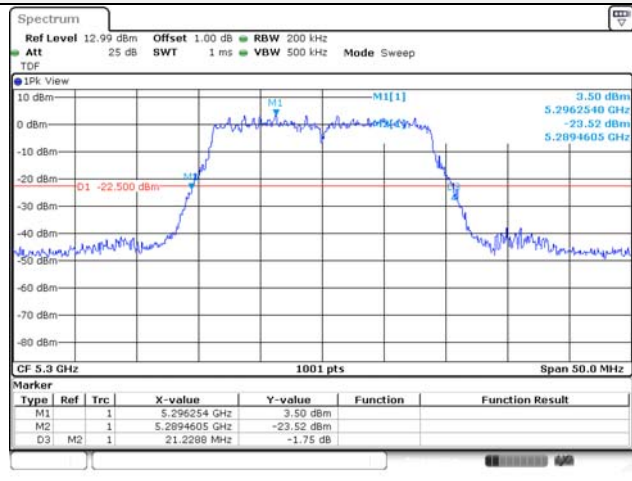

**UNII-1 / 802.11n HT20 / 5 180 MHz**

**UNII-2A / 802.11n HT20 / 5 260 MHz**

**UNII-1 / 802.11n HT20 / 5 220 MHz**

**UNII-2A / 802.11n HT20 / 5 300 MHz**

**UNII-1 / 802.11n HT20 / 5 240 MHz**

**UNII-2A / 802.11n HT20 / 5 320 MHz**