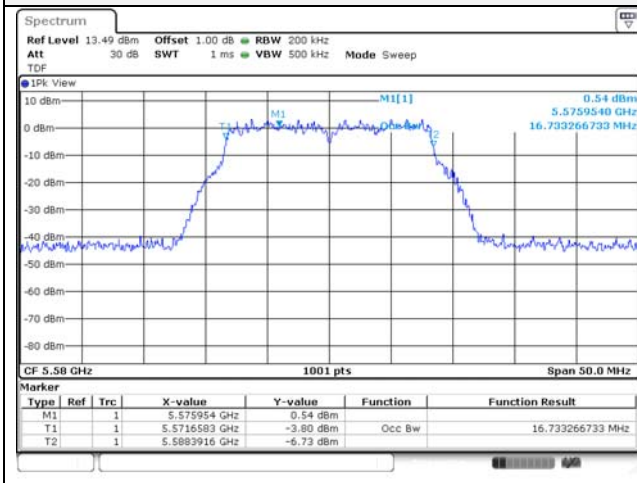

**UNII-3 / 802.11ac VHT40 / 5 795 MHz**

**UNII-2C / 802.11ac VHT40 / 5 670 MHz**

Blank

**UNII-1 / 802.11ac VHT80 / 5 210 MHz**

**UNII-2A / 802.11ac VHT80 / 5 290 MHz**

**UNII-2C / 802.11ac VHT80 / 5 530 MHz**

**UNII-2C / 802.11ac VHT80 / 5 610 MHz**

**UNII-3 / 802.11ac VHT80 / 5 775 MHz**

Blank

**MIMO ANT 1**

**UNII-2C / 802.11a / 5 500 MHz**

**UNII-3 / 802.11a / 5 745 MHz**

**UNII-2C / 802.11a / 5 580 MHz**

**UNII-3 / 802.11a / 5 785 MHz**

**UNII-2C / 802.11a / 5 700 MHz**

**UNII-3 / 802.11a / 5 825 MHz**

**UNII-1 / 802.11n HT20 / 5 180 MHz**

**UNII-2A / 802.11n HT20 / 5 260 MHz**

**UNII-1 / 802.11n HT20 / 5 220 MHz**

**UNII-2A / 802.11n HT20 / 5 300 MHz**