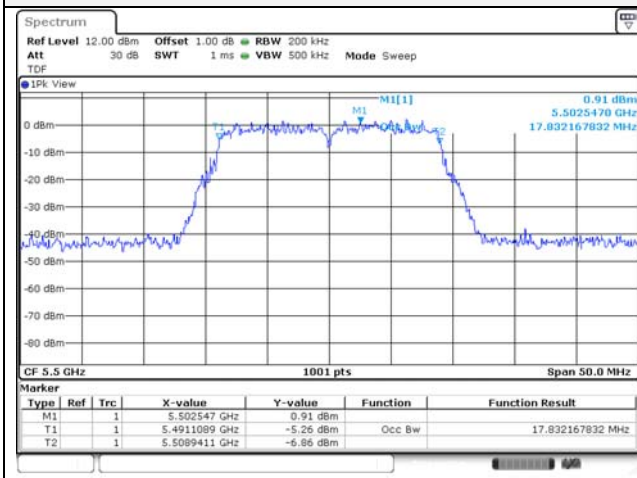

**UNII-1 / 802.11n HT20 / 5 240 MHz**

**UNII-2A / 802.11n HT20 / 5 320 MHz**

**UNII-2C / 802.11n HT20 / 5 500 MHz**

**UNII-3 / 802.11n HT20 / 5 745 MHz**

**UNII-2C / 802.11n HT20 / 5 580 MHz**

**UNII-3 / 802.11n HT20 / 5 785 MHz**

**UNII-2C / 802.11n HT20 / 5 700 MHz**

**UNII-3 / 802.11n HT20 / 5 825 MHz**

**UNII-1 / 802.11n HT40 / 5 190 MHz**

**UNII-2A / 802.11n HT40 / 5 270 MHz**

**UNII-1 / 802.11n HT40 / 5 230 MHz**

**UNII-2A / 802.11n HT40 / 5 310 MHz**