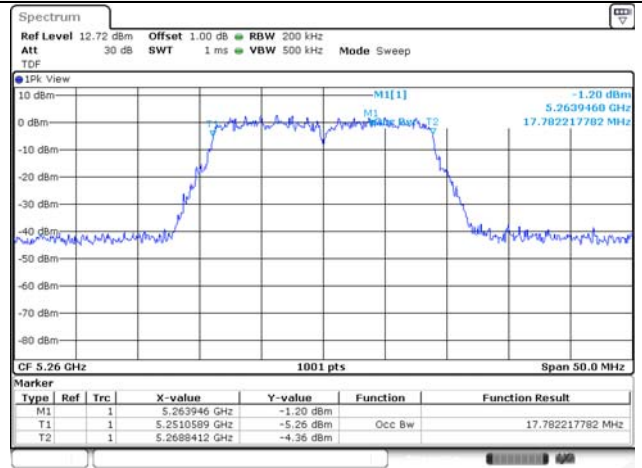

**UNII-2C / 802.11a / 5 700 MHz**

**UNII-3 / 802.11a / 5 825 MHz**

**UNII-1 / 802.11n HT20 / 5 180 MHz**

**UNII-2A / 802.11n HT20 / 5 260 MHz**

**UNII-1 / 802.11n HT20 / 5 220 MHz**

**UNII-2A / 802.11n HT20 / 5 300 MHz**

**UNII-1 / 802.11n HT20 / 5 240 MHz**

**UNII-2A / 802.11n HT20 / 5 320 MHz**

**UNII-2C / 802.11n HT20 / 5 500 MHz**

**UNII-3 / 802.11n HT20 / 5 745 MHz**

**UNII-2C / 802.11n HT20 / 5 580 MHz**

**UNII-3 / 802.11n HT20 / 5 785 MHz**