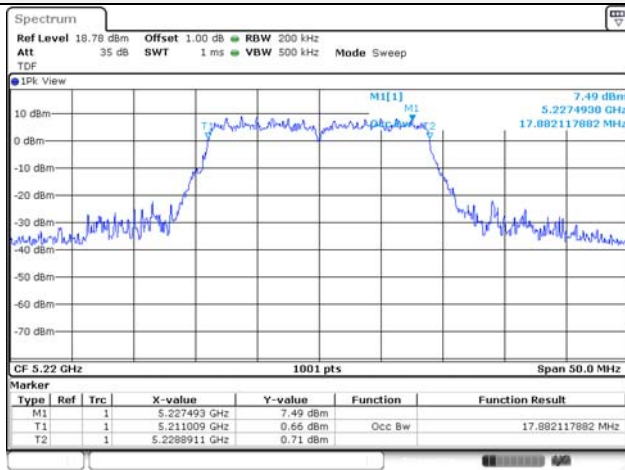

**UNII-2C / 802.11n HT20 / 5 700 MHz**

**UNII-3 / 802.11n HT20 / 5 825 MHz**

**UNII-1 / 802.11n HT40 / 5 190 MHz**

**UNII-2A / 802.11n HT40 / 5 270 MHz**

**UNII-1 / 802.11n HT40 / 5 230 MHz**

**UNII-2A / 802.11n HT40 / 5 310 MHz**

**UNII-2C / 802.11n HT40 / 5 510 MHz**

**UNII-3 / 802.11n HT40 / 5 755 MHz**

**UNII-2C / 802.11n HT40 / 5 550 MHz**

**UNII-3 / 802.11n HT40 / 5 795 MHz**

**UNII-2C / 802.11n HT40 / 5 670 MHz**

Blank

**UNII-1 / 802.11ac VHT20 / 5 180 MHz**

**UNII-2A / 802.11ac VHT20 / 5 260 MHz**

**UNII-1 / 802.11ac VHT20 / 5 220 MHz**

**UNII-2A / 802.11ac VHT20 / 5 300 MHz**

**UNII-1 / 802.11ac VHT20 / 5 240 MHz**

**UNII-2A / 802.11ac VHT20 / 5 320 MHz**

**UNII-2C / 802.11ac VHT20 / 5 500 MHz**