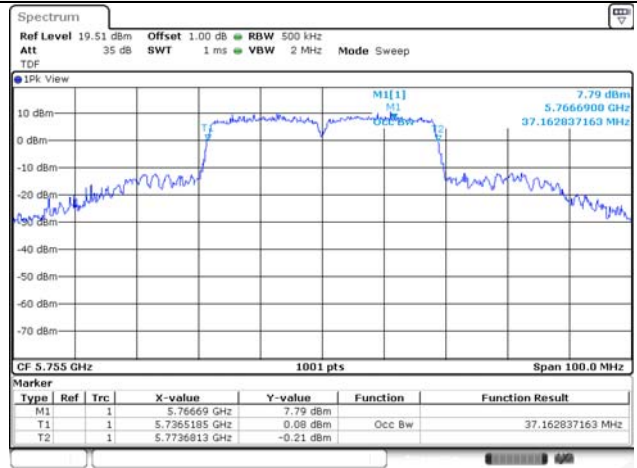

**UNII-1 / 802.11n HT40 / 5 190 MHz**

**UNII-2A / 802.11n HT40 / 5 270 MHz**

**UNII-1 / 802.11n HT40 / 5 230 MHz**

**UNII-2A / 802.11n HT40 / 5 310 MHz**

**UNII-2C / 802.11n HT40 / 5 510 MHz**

**UNII-3 / 802.11n HT40 / 5 755 MHz**