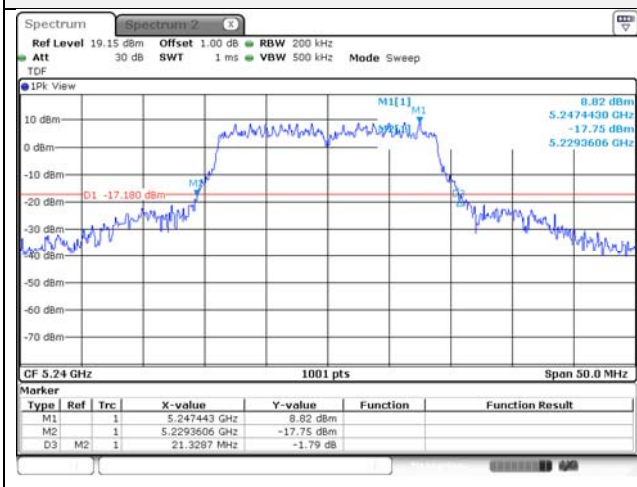

**UNII-2C / 802.11ac VHT40 / 5 670 MHz**

Blank

**UNII-1 / 802.11ac VHT80 / 5 210 MHz**

**UNII-2A / 802.11ac VHT80 / 5 290 MHz**

**UNII-2C / 802.11ac VHT80 / 5 530 MHz**

**UNII-2C / 802.11ac VHT80 / 5 610 MHz**

**MIMO ANT 1**

**UNII-2C / 802.11a / 5 500 MHz**

**UNII-2C / 802.11a / 5 580 MHz**

**UNII-2C / 802.11a / 5 700 MHz**

Blank

**UNII-1 / 802.11n HT20 / 5 180 MHz**

**UNII-2A / 802.11n HT20 / 5 260 MHz**

**UNII-1 / 802.11n HT20 / 5 220 MHz**

**UNII-2A / 802.11n HT20 / 5 300 MHz**

**UNII-1 / 802.11n HT20 / 5 240 MHz**

**UNII-2A / 802.11n HT20 / 5 320 MHz**

**UNII-2C / 802.11n HT20 / 5 500 MHz**

**UNII-2C / 802.11n HT20 / 5 580 MHz**

**UNII-2C / 802.11n HT20 / 5 700 MHz**