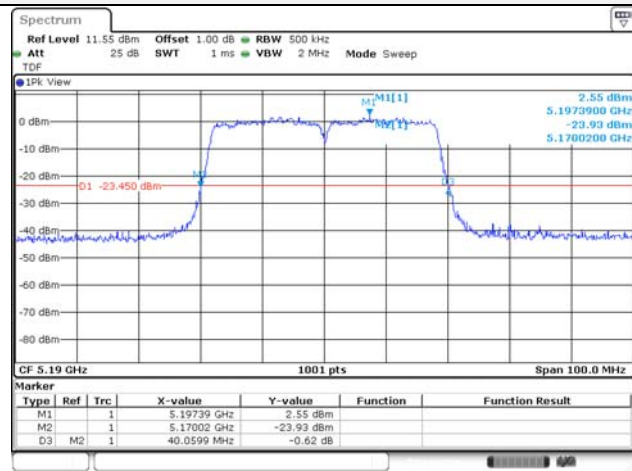

UNII-1 / 802.11n HT40 / 5 190 MHz