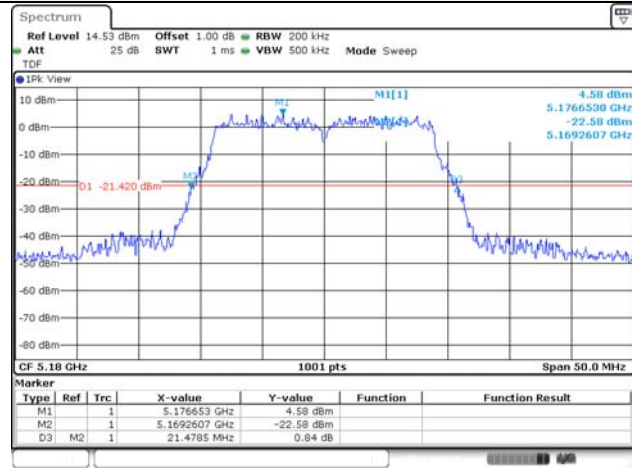

**26 dB bandwidth**

**MIMO ANT 0**

**UNII-2C / 802.11a / 5 500 MHz**

**UNII-2C / 802.11a / 5 580 MHz**

**UNII-2C / 802.11a / 5 700 MHz**

Blank

**UNII-1 / 802.11n HT20 / 5 180 MHz**

**UNII-2A / 802.11n HT20 / 5 260 MHz**

**UNII-1 / 802.11n HT20 / 5 220 MHz**

**UNII-2A / 802.11n HT20 / 5 300 MHz**

**UNII-1 / 802.11n HT20 / 5 240 MHz**

**UNII-2A / 802.11n HT20 / 5 320 MHz**

**UNII-2C / 802.11n HT20 / 5 500 MHz**

**UNII-2C / 802.11n HT20 / 5 580 MHz**