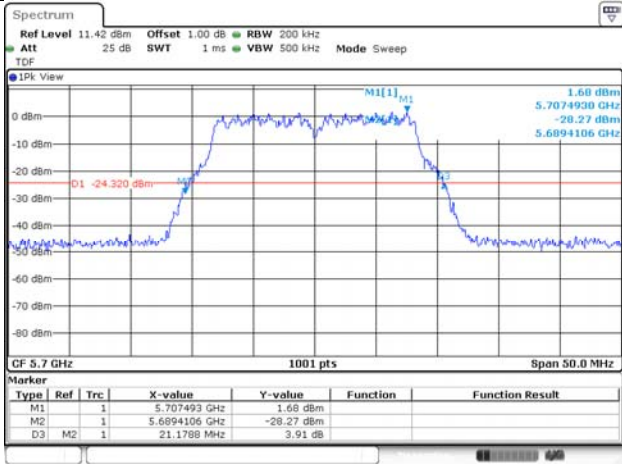

UNII-2C / 802.11a / 5 700 MHz