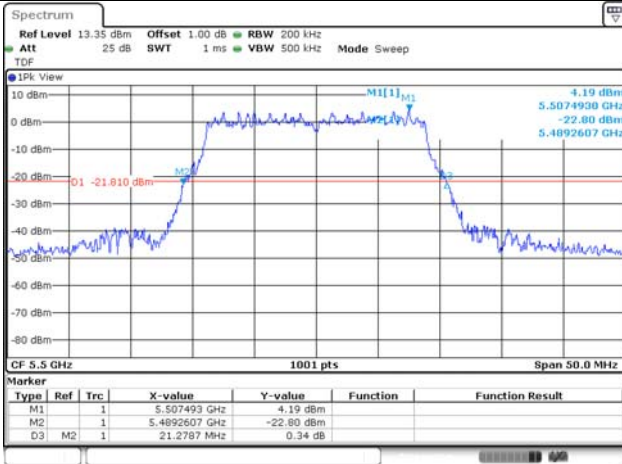

**MIMO ANT 1**

**UNII-2C / 802.11a / 5 500 MHz**

**UNII-2C / 802.11a / 5 580 MHz**

**UNII-2C / 802.11a / 5 700 MHz**

Blank

**UNII-1 / 802.11n HT20 / 5 180 MHz**

**UNII-2A / 802.11n HT20 / 5 260 MHz**

**UNII-1 / 802.11n HT20 / 5 220 MHz**

**UNII-2A / 802.11n HT20 / 5 300 MHz**

**UNII-1 / 802.11n HT20 / 5 240 MHz**

**UNII-2A / 802.11n HT20 / 5 320 MHz**

**UNII-2C / 802.11n HT20 / 5 500 MHz**

**UNII-2C / 802.11n HT20 / 5 580 MHz**

**UNII-2C / 802.11n HT20 / 5 700 MHz**

Blank

**UNII-1 / 802.11n HT40 / 5 190 MHz**

**UNII-2A / 802.11n HT40 / 5 270 MHz**

**UNII-1 / 802.11n HT40 / 5 230 MHz**

**UNII-2A / 802.11n HT40 / 5 310 MHz**

**UNII-2C / 802.11n HT40 / 5 510 MHz**

**UNII-2C / 802.11n HT40 / 5 550 MHz**