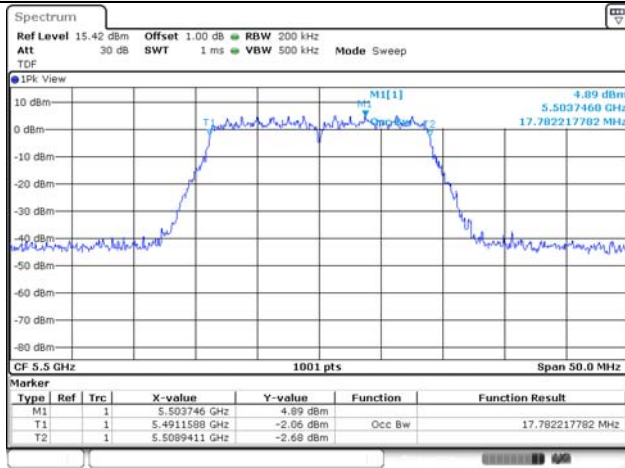

**UNII-2A / 802.11ac VHT20 / 5 300 MHz**

**UNII-1 / 802.11ac VHT20 / 5 240 MHz**

**UNII-2A / 802.11ac VHT20 / 5 320 MHz**

**UNII-2C / 802.11ac VHT20 / 5 500 MHz**

**UNII-3 / 802.11ac VHT20 / 5 745 MHz**

**UNII-2C / 802.11ac VHT20 / 5 580 MHz**