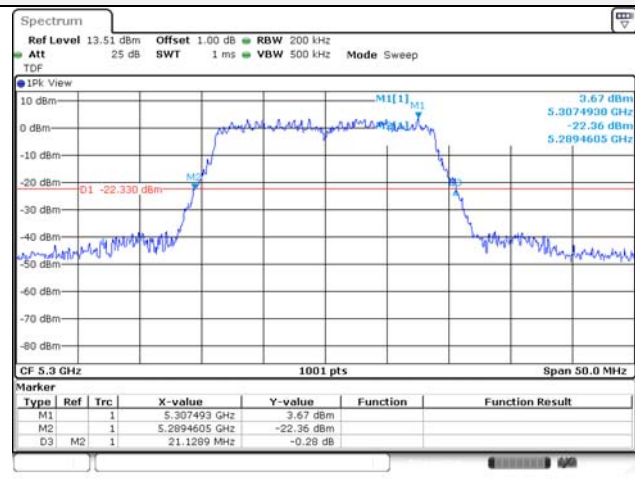

**UNII-2C / 802.11ac VHT40 / 5 670 MHz**

Blank

**UNII-1 / 802.11ac VHT80 / 5 210 MHz**

**UNII-2A / 802.11ac VHT80 / 5 290 MHz**

**UNII-2C / 802.11ac VHT80 / 5 530 MHz**

**UNII-2C / 802.11ac VHT80 / 5 610 MHz**

**MIMO ANT 1**

**UNII-2C / 802.11a / 5 500 MHz**

**UNII-2C / 802.11a / 5 580 MHz**

**UNII-2C / 802.11a / 5 700 MHz**

Blank

**UNII-1 / 802.11n HT20 / 5 180 MHz**

**UNII-2A / 802.11n HT20 / 5 260 MHz**

**UNII-1 / 802.11n HT20 / 5 220 MHz**

**UNII-2A / 802.11n HT20 / 5 300 MHz**

**UNII-1 / 802.11n HT20 / 5 240 MHz**

**UNII-2A / 802.11n HT20 / 5 320 MHz**

**UNII-2C / 802.11n HT20 / 5 500 MHz**

**UNII-2C / 802.11n HT20 / 5 580 MHz**

**UNII-2C / 802.11n HT20 / 5 700 MHz**