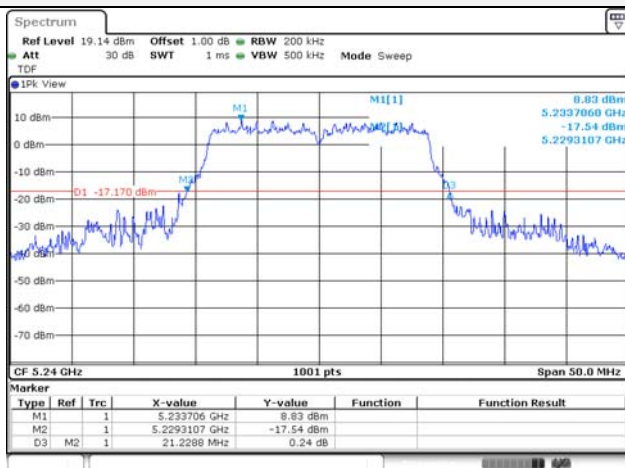

**UNII-2C / 802.11n HT20 / 5 700 MHz**

Blank

**UNII-1 / 802.11n HT40 / 5 190 MHz**

**UNII-2A / 802.11n HT40 / 5 270 MHz**

**UNII-1 / 802.11n HT40 / 5 230 MHz**

**UNII-2A / 802.11n HT40 / 5 310 MHz**

**UNII-2C / 802.11n HT40 / 5 510 MHz**

**UNII-2C / 802.11n HT40 / 5 550 MHz**

**UNII-2C / 802.11n HT40 / 5 670 MHz**

Blank

**UNII-1 / 802.11ac VHT20 / 5 180 MHz**

**UNII-2A / 802.11ac VHT20 / 5 260 MHz**

**UNII-1 / 802.11ac VHT20 / 5 220 MHz**

**UNII-2A / 802.11ac VHT20 / 5 300 MHz**

**UNII-1 / 802.11ac VHT20 / 5 240 MHz**

**UNII-2A / 802.11ac VHT20 / 5 320 MHz**

**UNII-2C / 802.11ac VHT20 / 5 500 MHz**

**UNII-2C / 802.11ac VHT20 / 5 580 MHz**

**UNII-2C / 802.11ac VHT20 / 5 700 MHz**

Blank