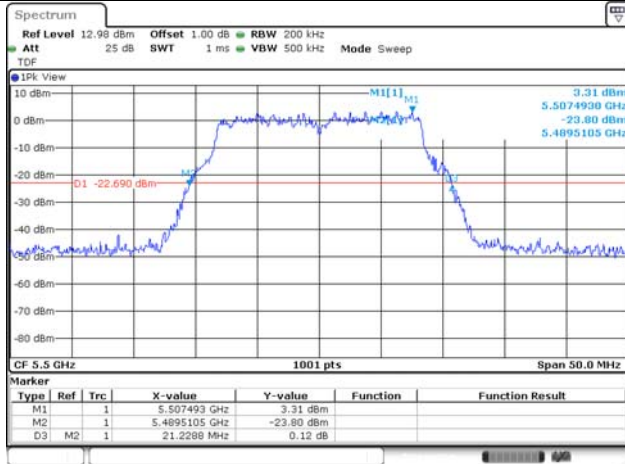

UNII-2C / 802.11a / 5 500 MHz