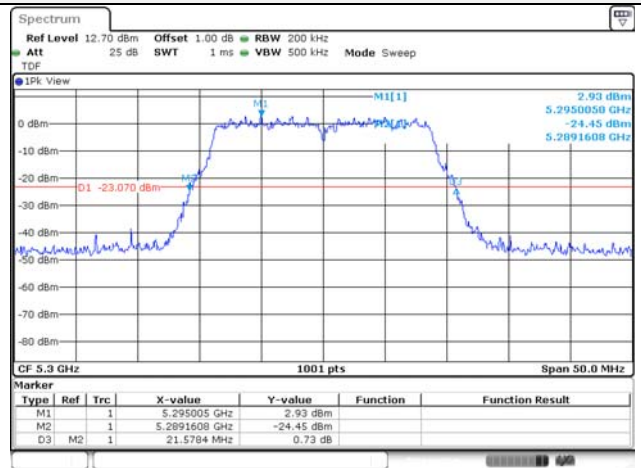

**UNII-2C / 802.11n HT40 / 5 550 MHz**

**UNII-2C / 802.11n HT40 / 5 670 MHz**

Blank

**UNII-1 / 802.11ac VHT20 / 5 180 MHz**

**UNII-2A / 802.11ac VHT20 / 5 260 MHz**

**UNII-1 / 802.11ac VHT20 / 5 220 MHz**

**UNII-2A / 802.11ac VHT20 / 5 300 MHz**

**UNII-1 / 802.11ac VHT20 / 5 240 MHz**

**UNII-2A / 802.11ac VHT20 / 5 320 MHz**

**UNII-2C / 802.11ac VHT20 / 5 500 MHz**

**UNII-2C / 802.11ac VHT20 / 5 580 MHz**

**UNII-2C / 802.11ac VHT20 / 5 700 MHz**

Blank