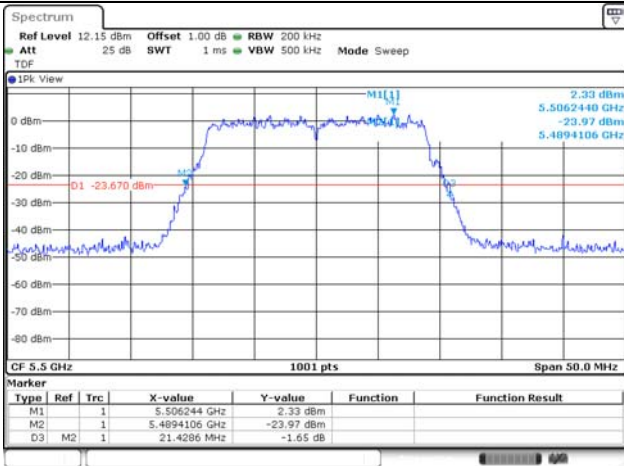

**UNII-2C / 802.11n HT40 / 5 550 MHz**

**UNII-2C / 802.11n HT40 / 5 670 MHz**

Blank

**UNII-1 / 802.11ac VHT20 / 5 180 MHz**

**UNII-2A / 802.11ac VHT20 / 5 260 MHz**

**UNII-1 / 802.11ac VHT20 / 5 220 MHz**

**UNII-2A / 802.11ac VHT20 / 5 300 MHz**

**UNII-1 / 802.11ac VHT20 / 5 240 MHz**

**UNII-2A / 802.11ac VHT20 / 5 320 MHz**

**UNII-2C / 802.11ac VHT20 / 5 500 MHz**

**UNII-2C / 802.11ac VHT20 / 5 580 MHz**

**UNII-2C / 802.11ac VHT20 / 5 700 MHz**

Blank