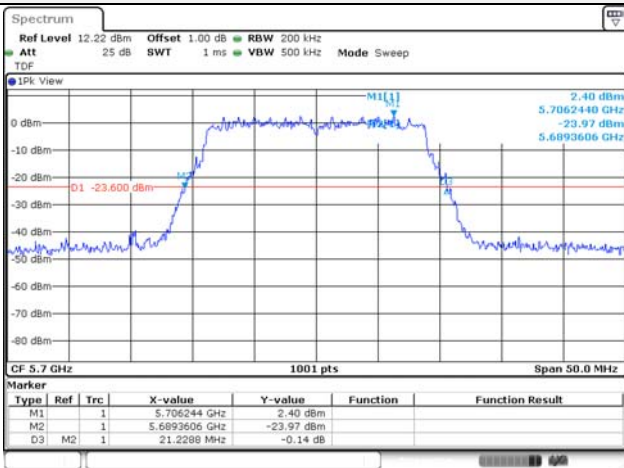

**UNII-1 / 802.11ac VHT20 / 5 240 MHz**

**UNII-2A / 802.11ac VHT20 / 5 320 MHz**

**UNII-2C / 802.11ac VHT20 / 5 500 MHz**

**UNII-2C / 802.11ac VHT20 / 5 580 MHz**

**UNII-2C / 802.11ac VHT20 / 5 700 MHz**

Blank