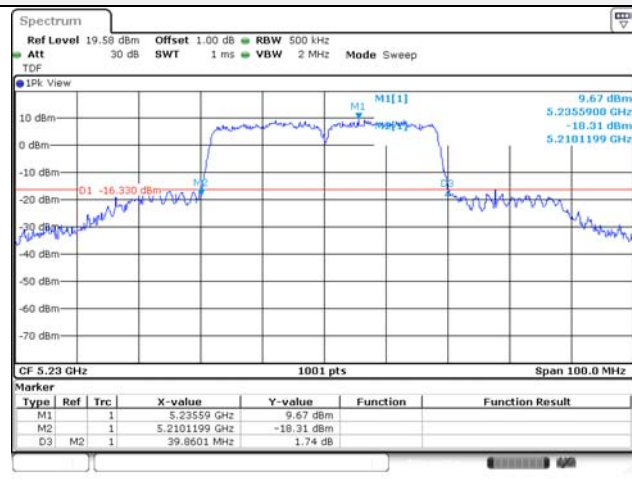

**UNII-2C / 802.11n HT20 / 5 700 MHz**

Blank

**UNII-1 / 802.11n HT40 / 5 190 MHz**

**UNII-2A / 802.11n HT40 / 5 270 MHz**

**UNII-1 / 802.11n HT40 / 5 230 MHz**

**UNII-2A / 802.11n HT40 / 5 310 MHz**

**UNII-2C / 802.11n HT40 / 5 510 MHz**