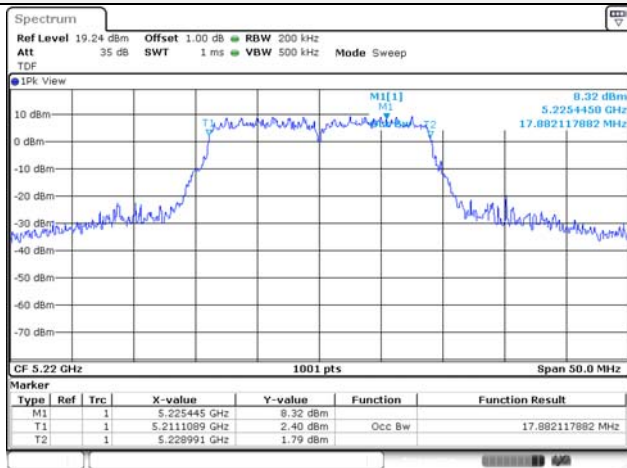

**UNII-2C / 802.11n HT40 / 5 550 MHz**

**UNII-3 / 802.11n HT40 / 5 795 MHz**

**UNII-2C / 802.11n HT40 / 5 670 MHz**

Blank

**UNII-1 / 802.11ac VHT20 / 5 180 MHz**

**UNII-2A / 802.11ac VHT20 / 5 260 MHz**

**UNII-1 / 802.11ac VHT20 / 5 220 MHz**

**UNII-2A / 802.11ac VHT20 / 5 300 MHz**

**UNII-1 / 802.11ac VHT20 / 5 240 MHz**

**UNII-2A / 802.11ac VHT20 / 5 320 MHz**

**UNII-2C / 802.11ac VHT20 / 5 500 MHz**

**UNII-3 / 802.11ac VHT20 / 5 745 MHz**

**UNII-2C / 802.11ac VHT20 / 5 580 MHz**