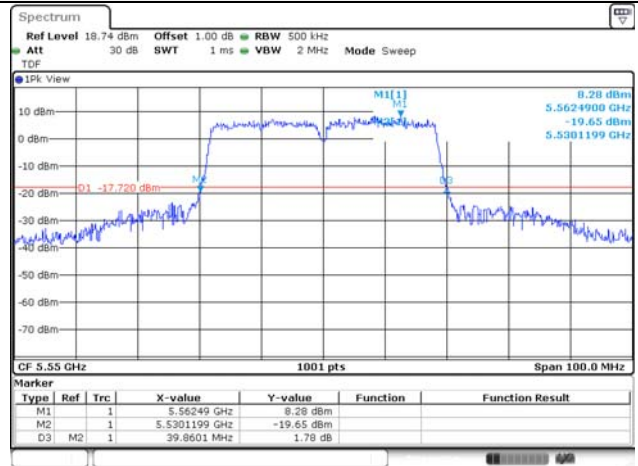

**UNII-2A / 802.11n HT20 / 5 300 MHz**

**UNII-1 / 802.11n HT20 / 5 240 MHz**

**UNII-2A / 802.11n HT20 / 5 320 MHz**

**UNII-2C / 802.11n HT20 / 5 500 MHz**

**UNII-2C / 802.11n HT20 / 5 580 MHz**

**UNII-2C / 802.11n HT20 / 5 700 MHz**

Blank

**UNII-1 / 802.11n HT40 / 5 190 MHz**

**UNII-2A / 802.11n HT40 / 5 270 MHz**

**UNII-1 / 802.11n HT40 / 5 230 MHz**

**UNII-2A / 802.11n HT40 / 5 310 MHz**

**UNII-2C / 802.11n HT40 / 5 510 MHz**

**UNII-2C / 802.11n HT40 / 5 550 MHz**

**UNII-2C / 802.11n HT40 / 5 670 MHz**

Blank

**UNII-1 / 802.11ac VHT20 / 5 180 MHz**

**UNII-2A / 802.11ac VHT20 / 5 260 MHz**

**UNII-1 / 802.11ac VHT20 / 5 220 MHz**

**UNII-2A / 802.11ac VHT20 / 5 300 MHz**