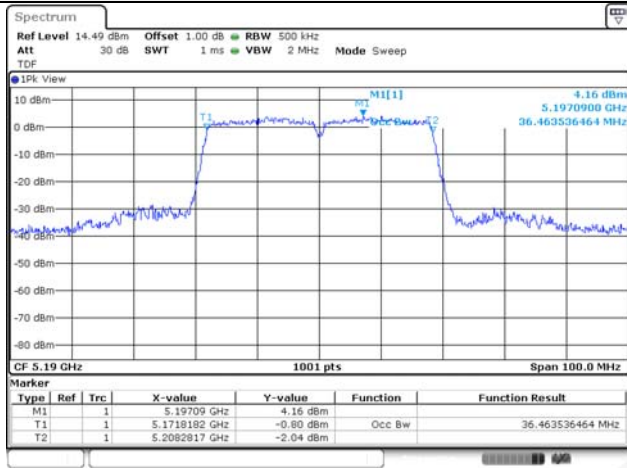

UNII-1 / 802.11n HT40 / 5 190 MHz