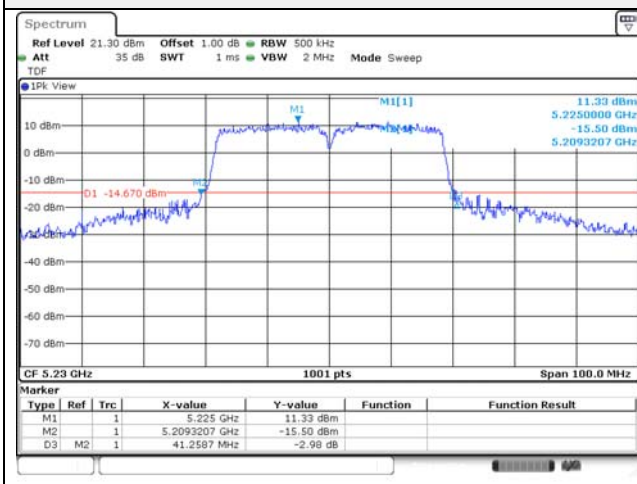

UNII-1 / 802.11ac VHT40 / 5 230 MHz