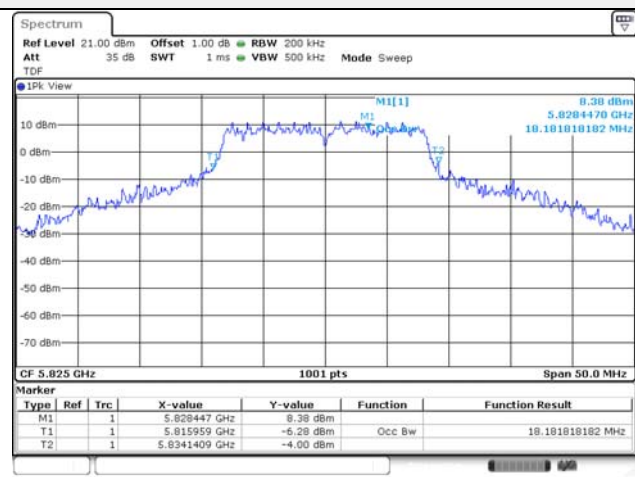

**SISO ANT 3**

**UNII-2C / 802.11a / 5 500 MHz**

**UNII-3 / 802.11a / 5 745 MHz**

**UNII-2C / 802.11a / 5 580 MHz**

**UNII-3 / 802.11a / 5 785 MHz**

**UNII-2C / 802.11a / 5 700 MHz**

**UNII-3 / 802.11a / 5 825 MHz**

**UNII-2C / 802.11n HT20 / 5 500 MHz**

**UNII-3 / 802.11n HT20 / 5 745 MHz**

**UNII-2C / 802.11n HT20 / 5 580 MHz**

**UNII-3 / 802.11n HT20 / 5 785 MHz**

**UNII-2C / 802.11n HT20 / 5 700 MHz**

**UNII-3 / 802.11n HT20 / 5 825 MHz**