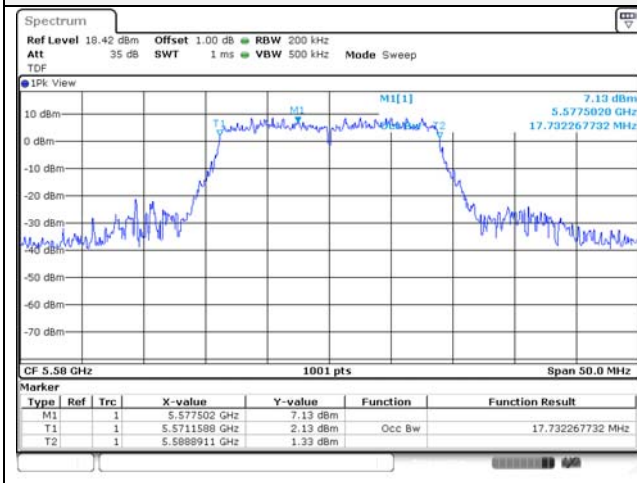

**SISO ANT 3**

**UNII-2C / 802.11a / 5 500 MHz**

**UNII-3 / 802.11a / 5 745 MHz**

**UNII-2C / 802.11a / 5 580 MHz**

**UNII-3 / 802.11a / 5 785 MHz**

**UNII-2C / 802.11a / 5 700 MHz**

**UNII-3 / 802.11a / 5 825 MHz**

**UNII-2C / 802.11n HT20 / 5 500 MHz**

**UNII-3 / 802.11n HT20 / 5 745 MHz**

**UNII-2C / 802.11n HT20 / 5 580 MHz**

**UNII-3 / 802.11n HT20 / 5 785 MHz**

**UNII-2C / 802.11n HT20 / 5 700 MHz**

**UNII-3 / 802.11n HT20 / 5 825 MHz**