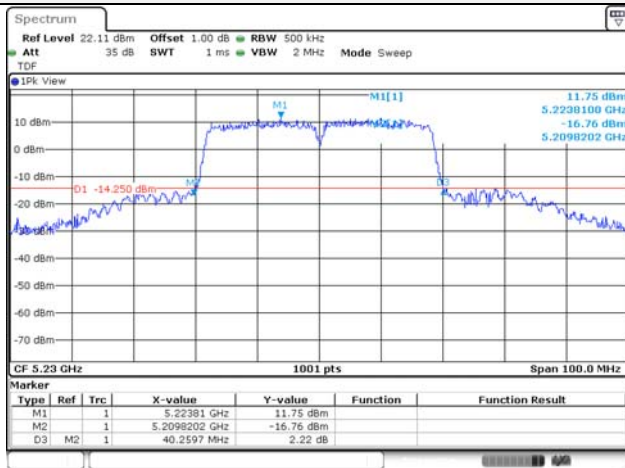

**UNII-2A / 802.11n HT20 / 5 300 MHz**

**UNII-1 / 802.11n HT20 / 5 240 MHz**

**UNII-2A / 802.11n HT20 / 5 320 MHz**

**UNII-2C / 802.11n HT20 / 5 500 MHz**

**UNII-2C / 802.11n HT20 / 5 580 MHz**

**UNII-2C / 802.11n HT20 / 5 700 MHz**

Blank

**UNII-1 / 802.11n HT40 / 5 190 MHz**

**UNII-2A / 802.11n HT40 / 5 270 MHz**

**UNII-1 / 802.11n HT40 / 5 230 MHz**

**UNII-2A / 802.11n HT40 / 5 310 MHz**

**UNII-2C / 802.11n HT40 / 5 510 MHz**

**UNII-2C / 802.11n HT40 / 5 550 MHz**

**UNII-2C / 802.11n HT40 / 5 670 MHz**

Blank

**UNII-1 / 802.11ac VHT20 / 5 180 MHz**

**UNII-2A / 802.11ac VHT20 / 5 260 MHz**

**UNII-1 / 802.11ac VHT20 / 5 220 MHz**

**UNII-2A / 802.11ac VHT20 / 5 300 MHz**