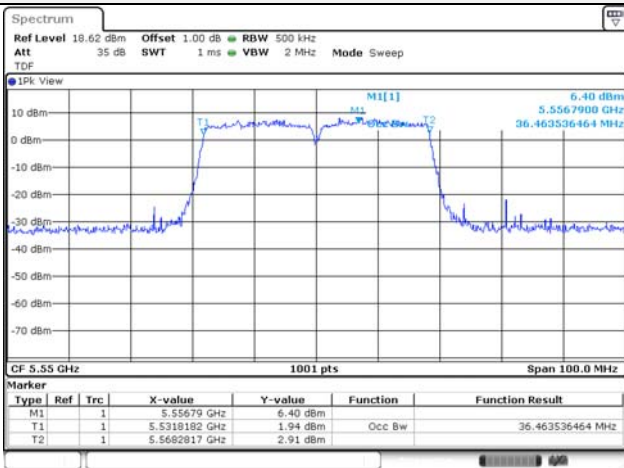

**UNII-2A / 802.11ac VHT40 / 5 310 MHz**

**UNII-2C / 802.11ac VHT40 / 5 510 MHz**

**UNII-3 / 802.11ac VHT40 / 5 755 MHz**

**UNII-2C / 802.11ac VHT40 / 5 550 MHz**

**UNII-3 / 802.11ac VHT40 / 5 795 MHz**

**UNII-2C / 802.11ac VHT40 / 5 670 MHz**