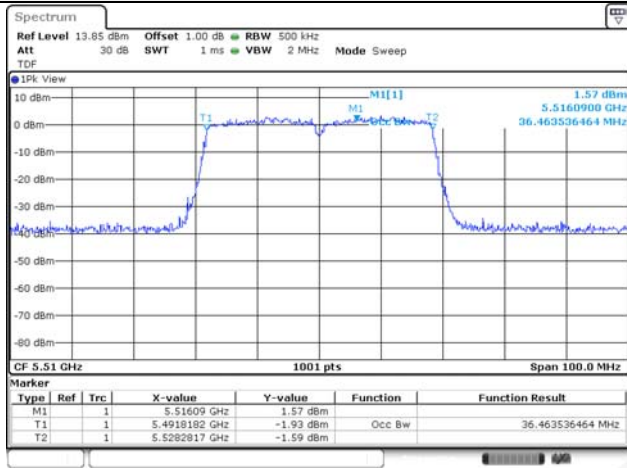

**UNII-1 / 802.11n HT40 / 5 190 MHz**

**UNII-2A / 802.11n HT40 / 5 270 MHz**

**UNII-1 / 802.11n HT40 / 5 230 MHz**

**UNII-2A / 802.11n HT40 / 5 310 MHz**

**UNII-2C / 802.11n HT40 / 5 510 MHz**

**UNII-3 / 802.11n HT40 / 5 755 MHz**