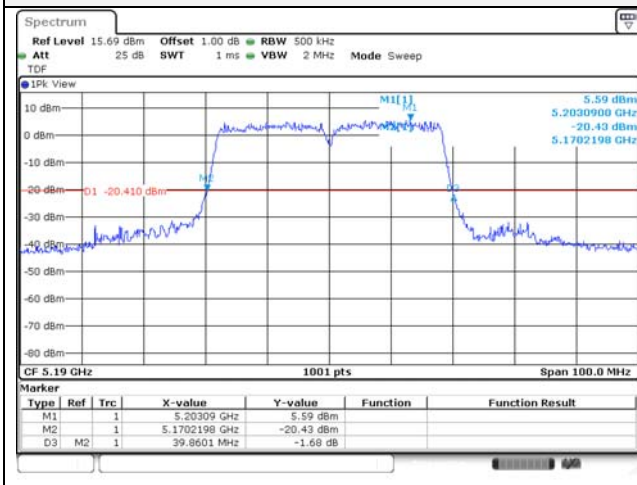

**UNII-2C / 802.11n HT40 / 5 670 MHz**

Blank

**UNII-1 / 802.11ac VHT20 / 5 180 MHz**

**UNII-2A / 802.11ac VHT20 / 5 260 MHz**

**UNII-1 / 802.11ac VHT20 / 5 220 MHz**

**UNII-2A / 802.11ac VHT20 / 5 300 MHz**

**UNII-1 / 802.11ac VHT20 / 5 240 MHz**

**UNII-2A / 802.11ac VHT20 / 5 320 MHz**

**UNII-2C / 802.11ac VHT20 / 5 500 MHz**

**UNII-2C / 802.11ac VHT20 / 5 580 MHz**

**UNII-2C / 802.11ac VHT20 / 5 700 MHz**

Blank

**UNII-1 / 802.11ac VHT40 / 5 190 MHz**

**UNII-2A / 802.11ac VHT40 / 5 270 MHz**

**UNII-1 / 802.11ac VHT40 / 5 230 MHz**

**UNII-2A / 802.11ac VHT40 / 5 310 MHz**

**UNII-2C / 802.11ac VHT40 / 5 510 MHz**

**UNII-2C / 802.11ac VHT40 / 5 550 MHz**