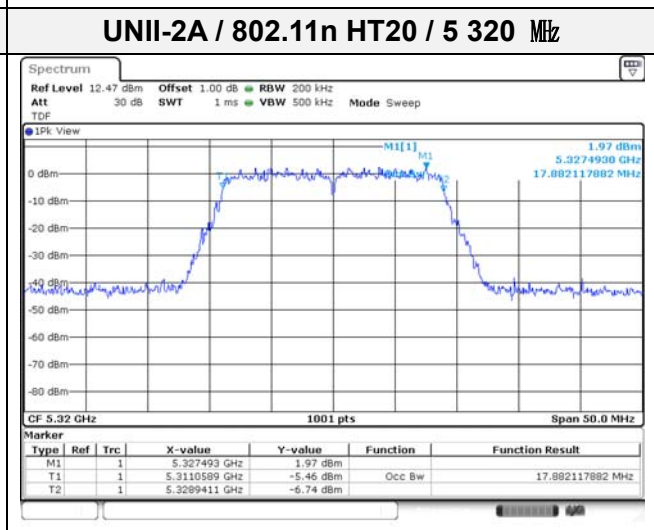

**SISO ANT 3**

**UNII-2C / 802.11a / 5 500 MHz**

**UNII-3 / 802.11a / 5 745 MHz**

**UNII-2C / 802.11a / 5 580 MHz**

**UNII-3 / 802.11a / 5 785 MHz**

**UNII-2C / 802.11a / 5 700 MHz**

**UNII-3 / 802.11a / 5 825 MHz**