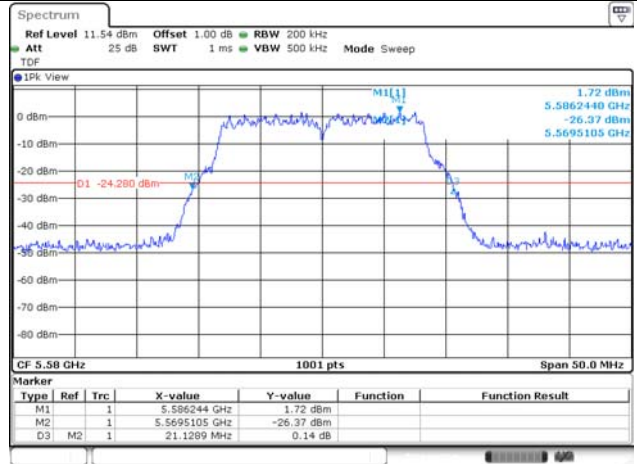

UNII-2C / 802.11a / 5 580 MHz