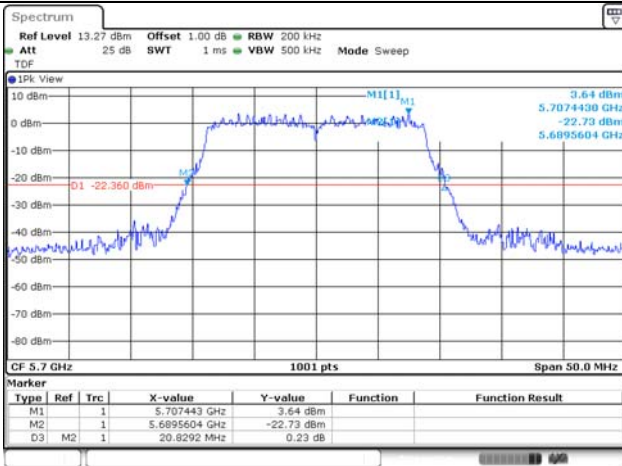

**MIMO ANT 1**

**UNII-2C / 802.11a / 5 500 MHz**

**UNII-2C / 802.11a / 5 580 MHz**

**UNII-2C / 802.11a / 5 700 MHz**

Blank

**UNII-1 / 802.11n HT20 / 5 180 MHz**

**UNII-2A / 802.11n HT20 / 5 260 MHz**

**UNII-1 / 802.11n HT20 / 5 220 MHz**

**UNII-2A / 802.11n HT20 / 5 300 MHz**

**UNII-1 / 802.11n HT20 / 5 240 MHz**

**UNII-2A / 802.11n HT20 / 5 320 MHz**

**UNII-2C / 802.11n HT20 / 5 500 MHz**

**UNII-2C / 802.11n HT20 / 5 580 MHz**

**UNII-2C / 802.11n HT20 / 5 700 MHz**

Blank

**UNII-1 / 802.11n HT40 / 5 190 MHz**

**UNII-2A / 802.11n HT40 / 5 270 MHz**

**UNII-1 / 802.11n HT40 / 5 230 MHz**

**UNII-2A / 802.11n HT40 / 5 310 MHz**

**UNII-2C / 802.11n HT40 / 5 510 MHz**

**UNII-2C / 802.11n HT40 / 5 550 MHz**