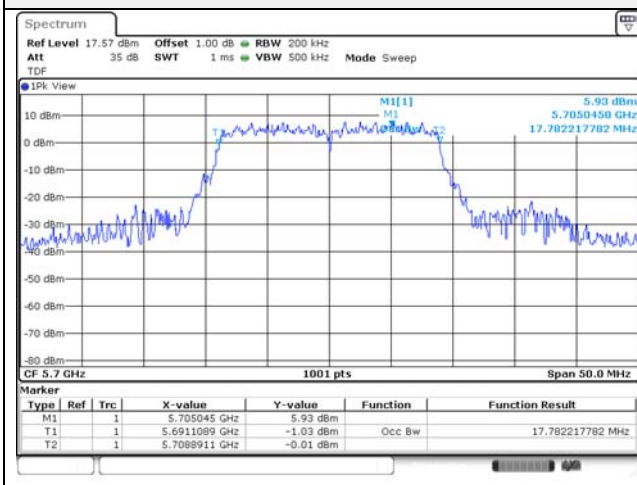

**UNII-2C / 802.11n HT20 / 5 500 MHz**

**UNII-3 / 802.11n HT20 / 5 745 MHz**

**UNII-2C / 802.11n HT20 / 5 580 MHz**

**UNII-3 / 802.11n HT20 / 5 785 MHz**

**UNII-2C / 802.11n HT20 / 5 700 MHz**

**UNII-3 / 802.11n HT20 / 5 825 MHz**