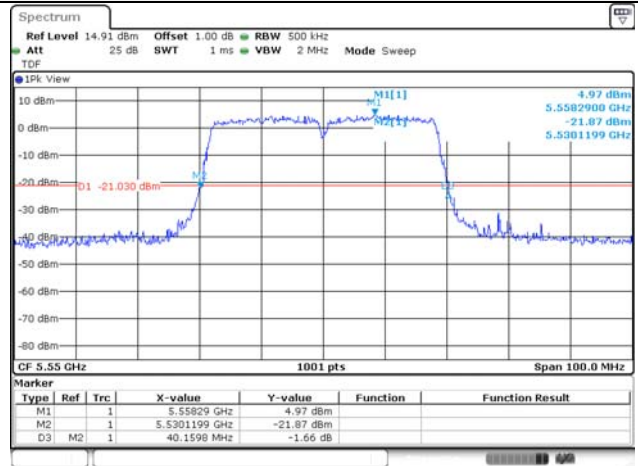

UNII-2C / 802.11n HT40 / 5 550 MHz