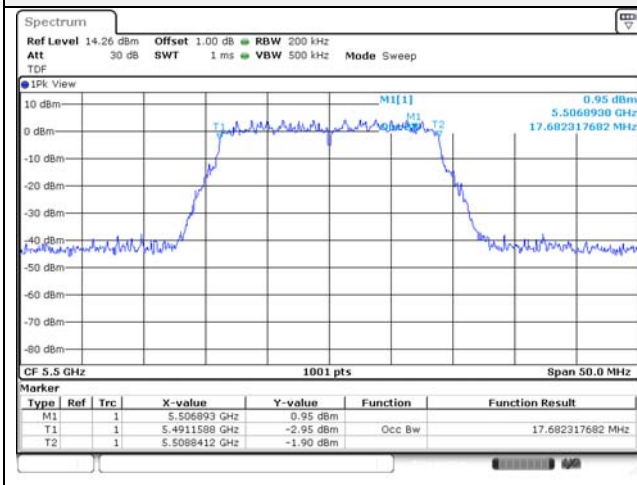

**SISO ANT 3**

**UNII-2C / 802.11a / 5 500 MHz**

**UNII-3 / 802.11a / 5 745 MHz**

**UNII-2C / 802.11a / 5 580 MHz**

**UNII-3 / 802.11a / 5 785 MHz**

**UNII-2C / 802.11a / 5 700 MHz**

**UNII-3 / 802.11a / 5 825 MHz**

**UNII-2C / 802.11n HT20 / 5 500 MHz**

**UNII-3 / 802.11n HT20 / 5 745 MHz**

**UNII-2C / 802.11n HT20 / 5 580 MHz**

**UNII-3 / 802.11n HT20 / 5 785 MHz**

**UNII-2C / 802.11n HT20 / 5 700 MHz**

**UNII-3 / 802.11n HT20 / 5 825 MHz**