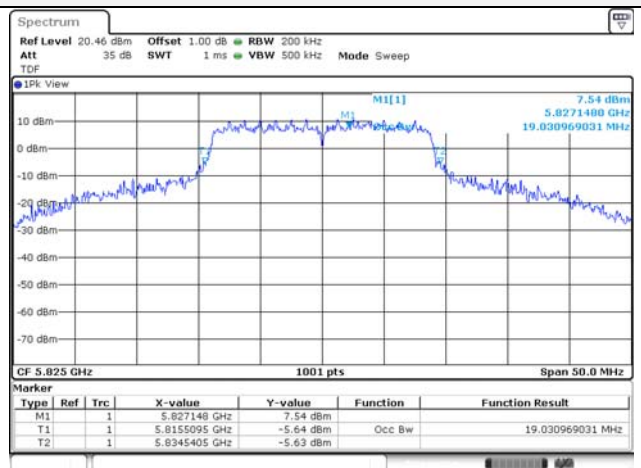

UNII-3 / 802.11ac VHT20 / 5 825 MHz