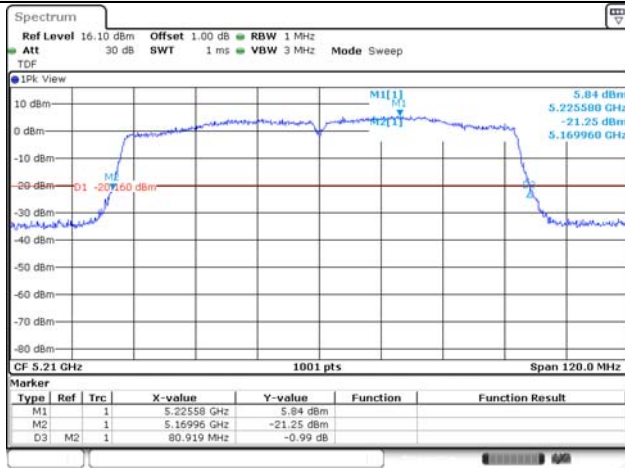

**UNII-1 / 802.11ac VHT20 / 5 240 MHz**

**UNII-2A / 802.11ac VHT20 / 5 320 MHz**

**UNII-2C / 802.11ac VHT20 / 5 500 MHz**

**UNII-2C / 802.11ac VHT20 / 5 580 MHz**

**UNII-2C / 802.11ac VHT20 / 5 700 MHz**

Blank

**UNII-1 / 802.11ac VHT40 / 5 190 MHz**

**UNII-2A / 802.11ac VHT40 / 5 270 MHz**

**UNII-1 / 802.11ac VHT40 / 5 230 MHz**

**UNII-2A / 802.11ac VHT40 / 5 310 MHz**

**UNII-2C / 802.11ac VHT40 / 5 510 MHz**

**UNII-2C / 802.11ac VHT40 / 5 550 MHz**

**UNII-2C / 802.11ac VHT40 / 5 670 MHz**

Blank

**UNII-1 / 802.11ac VHT80 / 5 210 MHz**

**UNII-2A / 802.11ac VHT80 / 5 290 MHz**

**UNII-2C / 802.11ac VHT80 / 5 530 MHz**

**UNII-2C / 802.11ac VHT80 / 5 610 MHz**