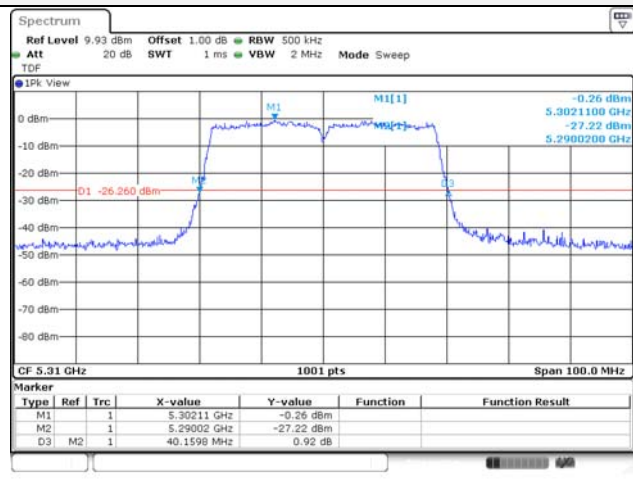

**UNII-2C / 802.11n HT20 / 5 700 MHz**

Blank

**UNII-1 / 802.11n HT40 / 5 190 MHz**

**UNII-2A / 802.11n HT40 / 5 270 MHz**

**UNII-1 / 802.11n HT40 / 5 230 MHz**

**UNII-2A / 802.11n HT40 / 5 310 MHz**

**UNII-2C / 802.11n HT40 / 5 510 MHz**