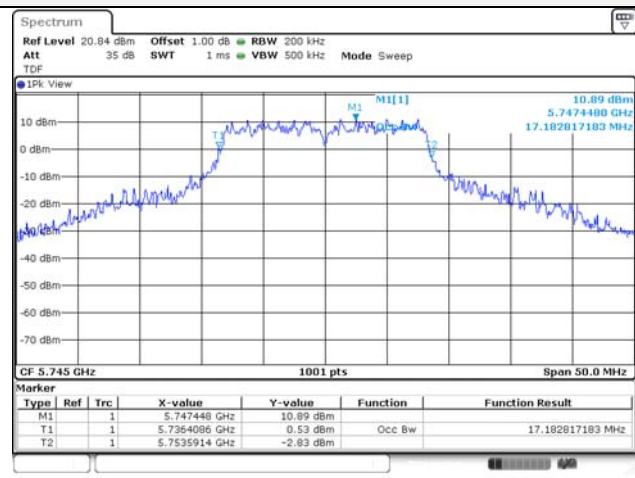

**SISO ANT 3**

**UNII-2C / 802.11a / 5 500 MHz**

**UNII-3 / 802.11a / 5 745 MHz**

**UNII-2C / 802.11a / 5 580 MHz**

**UNII-3 / 802.11a / 5 785 MHz**

**UNII-2C / 802.11a / 5 700 MHz**

**UNII-3 / 802.11a / 5 825 MHz**

**UNII-2C / 802.11n HT20 / 5 500 MHz**

**UNII-3 / 802.11n HT20 / 5 745 MHz**

**UNII-2C / 802.11n HT20 / 5 580 MHz**

**UNII-3 / 802.11n HT20 / 5 785 MHz**

**UNII-2C / 802.11n HT20 / 5 700 MHz**

**UNII-3 / 802.11n HT20 / 5 825 MHz**