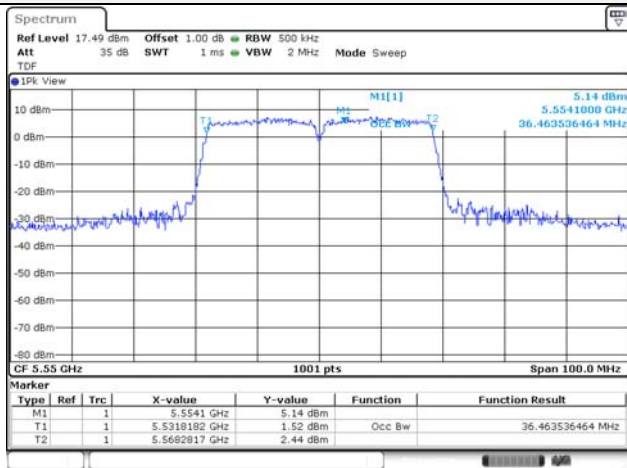

UNII-2C / 802.11n HT40 / 5 550 MHz