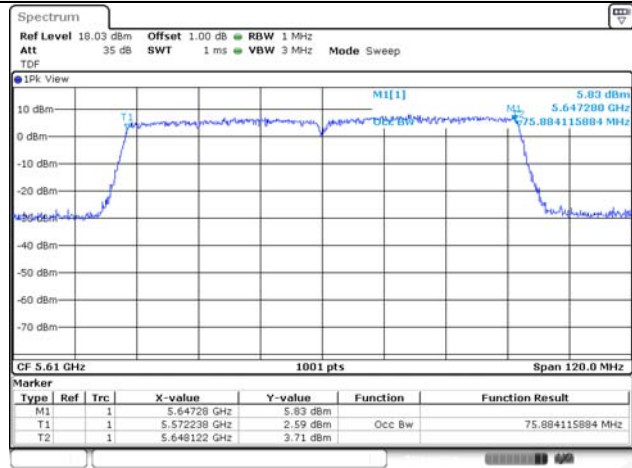

Blank

**UNII-1 / 802.11ac VHT80 / 5 210 MHz**

**UNII-2A / 802.11ac VHT80 / 5 290 MHz**

**UNII-2C / 802.11ac VHT80 / 5 530 MHz**

**UNII-2C / 802.11ac VHT80 / 5 610 MHz**

**UNII-3 / 802.11ac VHT80 / 5 775 MHz**