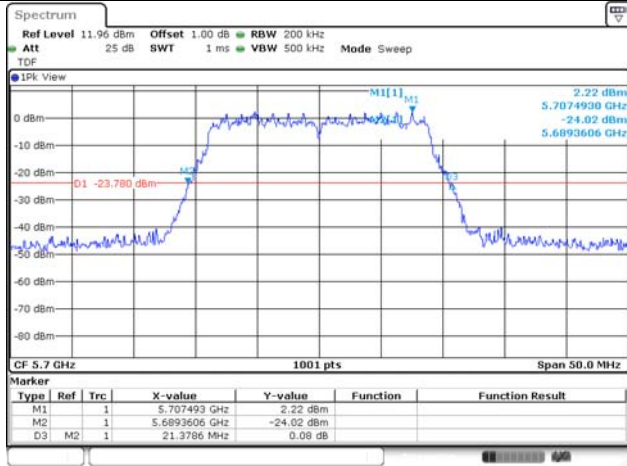

UNII-2C / 802.11n HT20 / 5 700 MHz