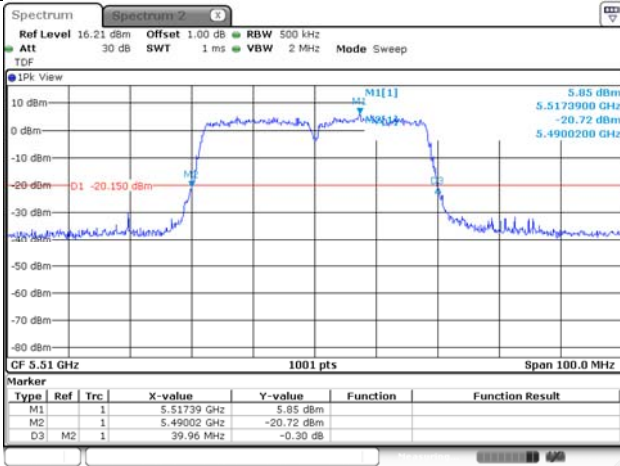

**UNII-1 / 802.11ac VHT40 / 5 190 MHz**

**UNII-2A / 802.11ac VHT40 / 5 270 MHz**

**UNII-1 / 802.11ac VHT40 / 5 230 MHz**

**UNII-2A / 802.11ac VHT40 / 5 310 MHz**

**UNII-2C / 802.11ac VHT40 / 5 510 MHz**

**UNII-2C / 802.11ac VHT40 / 5 550 MHz**

**UNII-2C / 802.11ac VHT40 / 5 670 MHz**

Blank

**UNII-1 / 802.11ac VHT80 / 5 210 MHz**

**UNII-2A / 802.11ac VHT80 / 5 290 MHz**

**UNII-2C / 802.11ac VHT80 / 5 530 MHz**

**UNII-2C / 802.11ac VHT80 / 5 610 MHz**