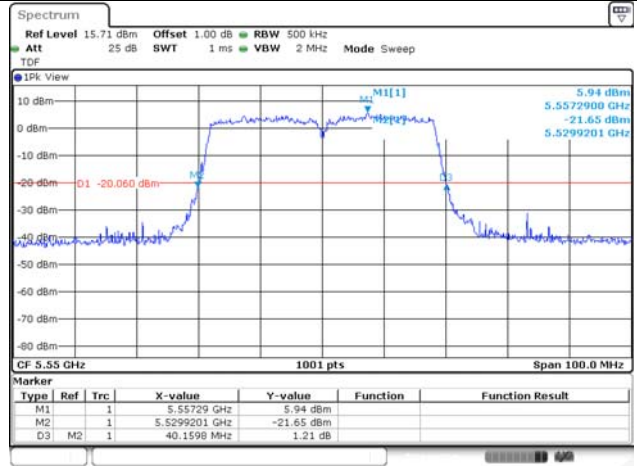

**UNII-1 / 802.11ac VHT40 / 5 190 MHz**

**UNII-2A / 802.11ac VHT40 / 5 270 MHz**

**UNII-1 / 802.11ac VHT40 / 5 230 MHz**

**UNII-2A / 802.11ac VHT40 / 5 310 MHz**

**UNII-2C / 802.11ac VHT40 / 5 510 MHz**

**UNII-2C / 802.11ac VHT40 / 5 550 MHz**

**UNII-2C / 802.11ac VHT40 / 5 670 MHz**

Blank

**UNII-1 / 802.11ac VHT80 / 5 210 MHz**

**UNII-2A / 802.11ac VHT80 / 5 290 MHz**

**UNII-2C / 802.11ac VHT80 / 5 530 MHz**

**UNII-2C / 802.11ac VHT80 / 5 610 MHz**