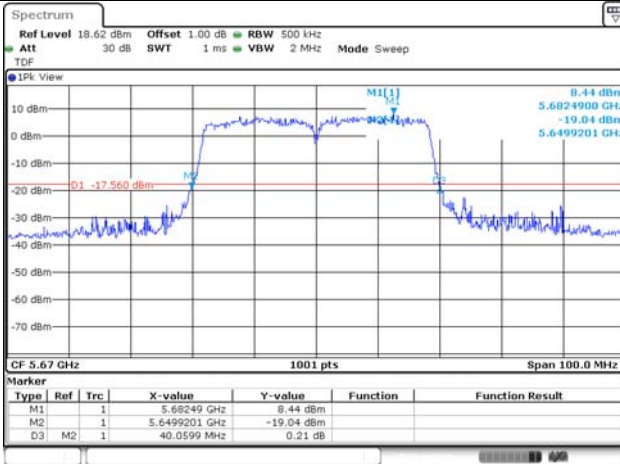

**UNII-1 / 802.11ac VHT20 / 5 240 MHz**

**UNII-2A / 802.11ac VHT20 / 5 320 MHz**

**UNII-2C / 802.11ac VHT20 / 5 500 MHz**

**UNII-2C / 802.11ac VHT20 / 5 580 MHz**

**UNII-2C / 802.11ac VHT20 / 5 700 MHz**

Blank

**UNII-1 / 802.11ac VHT40 / 5 190 MHz**

**UNII-2A / 802.11ac VHT40 / 5 270 MHz**

**UNII-1 / 802.11ac VHT40 / 5 230 MHz**

**UNII-2A / 802.11ac VHT40 / 5 310 MHz**

**UNII-2C / 802.11ac VHT40 / 5 510 MHz**

**UNII-2C / 802.11ac VHT40 / 5 550 MHz**

**UNII-2C / 802.11ac VHT40 / 5 670 MHz**

Blank

**UNII-1 / 802.11ac VHT80 / 5 210 MHz**

**UNII-2A / 802.11ac VHT80 / 5 290 MHz**

**UNII-2C / 802.11ac VHT80 / 5 530 MHz**

**UNII-2C / 802.11ac VHT80 / 5 610 MHz**