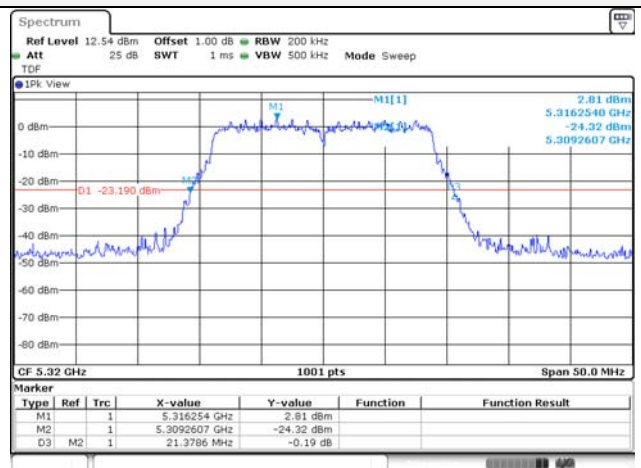

**UNII-2C / 802.11n HT40 / 5 550 MHz**

**UNII-2C / 802.11n HT40 / 5 670 MHz**

Blank

**UNII-1 / 802.11ac VHT20 / 5 180 MHz**

**UNII-2A / 802.11ac VHT20 / 5 260 MHz**

**UNII-1 / 802.11ac VHT20 / 5 220 MHz**

**UNII-2A / 802.11ac VHT20 / 5 300 MHz**

**UNII-1 / 802.11ac VHT20 / 5 240 MHz**

**UNII-2A / 802.11ac VHT20 / 5 320 MHz**

**UNII-2C / 802.11ac VHT20 / 5 500 MHz**

**UNII-2C / 802.11ac VHT20 / 5 580 MHz**

**UNII-2C / 802.11ac VHT20 / 5 700 MHz**

Blank