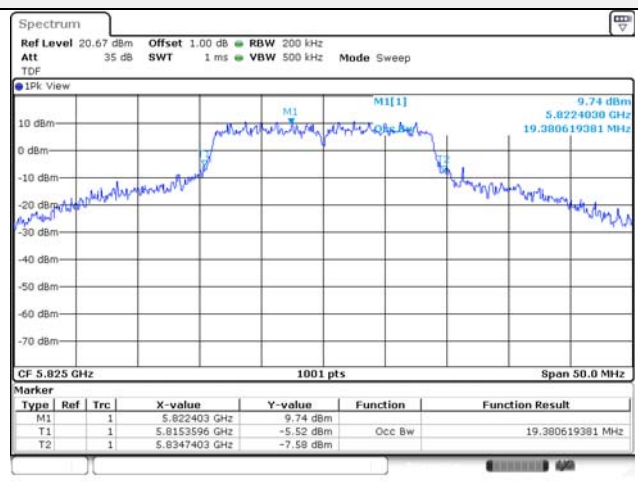

**UNII-2C / 802.11n HT20 / 5 500 MHz**

**UNII-3 / 802.11n HT20 / 5 745 MHz**

**UNII-2C / 802.11n HT20 / 5 580 MHz**

**UNII-3 / 802.11n HT20 / 5 785 MHz**

**UNII-2C / 802.11n HT20 / 5 700 MHz**

**UNII-3 / 802.11n HT20 / 5 825 MHz**

**UNII-1 / 802.11n HT40 / 5 190 MHz**

**UNII-2A / 802.11n HT40 / 5 270 MHz**

**UNII-1 / 802.11n HT40 / 5 230 MHz**

**UNII-2A / 802.11n HT40 / 5 310 MHz**

**UNII-2C / 802.11n HT40 / 5 510 MHz**

**UNII-3 / 802.11n HT40 / 5 755 MHz**