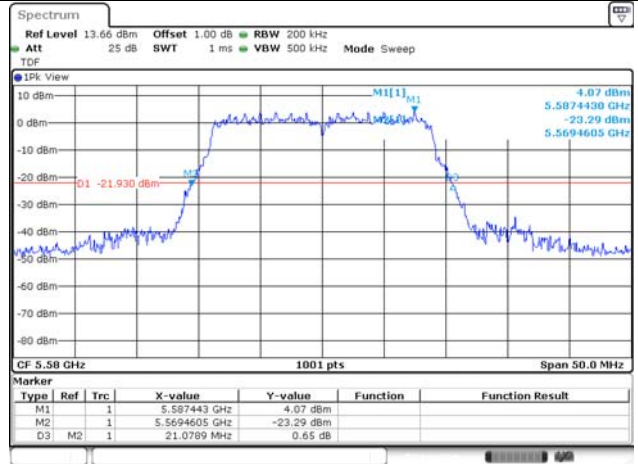

**UNII-2A / 802.11n HT20 / 5 300 MHz**

**UNII-1 / 802.11n HT20 / 5 240 MHz**

**UNII-2A / 802.11n HT20 / 5 320 MHz**

**UNII-2C / 802.11n HT20 / 5 500 MHz**

**UNII-2C / 802.11n HT20 / 5 580 MHz**

**UNII-2C / 802.11n HT20 / 5 700 MHz**

Blank

**UNII-1 / 802.11n HT40 / 5 190 MHz**

**UNII-2A / 802.11n HT40 / 5 270 MHz**

**UNII-1 / 802.11n HT40 / 5 230 MHz**

**UNII-2A / 802.11n HT40 / 5 310 MHz**

**UNII-2C / 802.11n HT40 / 5 510 MHz**

**UNII-2C / 802.11n HT40 / 5 550 MHz**