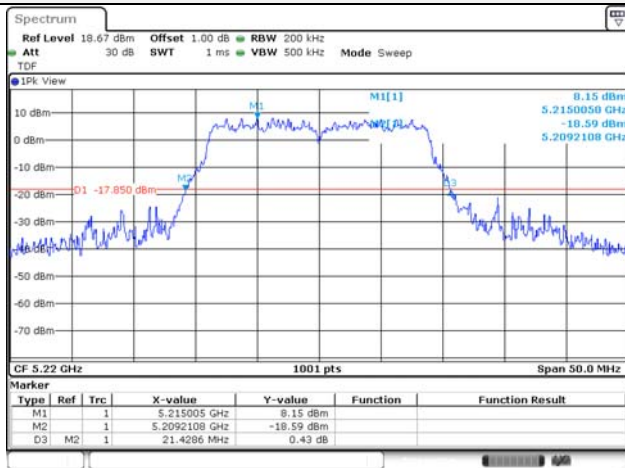

**UNII-2C / 802.11n HT20 / 5 700 MHz**

Blank

**UNII-1 / 802.11n HT40 / 5 190 MHz**

**UNII-2A / 802.11n HT40 / 5 270 MHz**

**UNII-1 / 802.11n HT40 / 5 230 MHz**

**UNII-2A / 802.11n HT40 / 5 310 MHz**

**UNII-2C / 802.11n HT40 / 5 510 MHz**

**UNII-2C / 802.11n HT40 / 5 550 MHz**

**UNII-2C / 802.11n HT40 / 5 670 MHz**

Blank

**UNII-1 / 802.11ac VHT20 / 5 180 MHz**

**UNII-2A / 802.11ac VHT20 / 5 260 MHz**

**UNII-1 / 802.11ac VHT20 / 5 220 MHz**

**UNII-2A / 802.11ac VHT20 / 5 300 MHz**

**UNII-1 / 802.11ac VHT20 / 5 240 MHz**

**UNII-2A / 802.11ac VHT20 / 5 320 MHz**

**UNII-2C / 802.11ac VHT20 / 5 500 MHz**

**UNII-2C / 802.11ac VHT20 / 5 580 MHz**

**UNII-2C / 802.11ac VHT20 / 5 700 MHz**

Blank