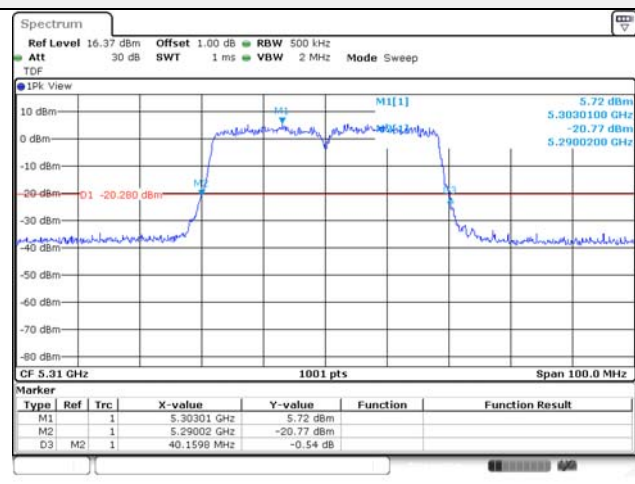

**UNII-1 / 802.11ac VHT20 / 5 240 MHz**

**UNII-2A / 802.11ac VHT20 / 5 320 MHz**

**UNII-2C / 802.11ac VHT20 / 5 500 MHz**

**UNII-2C / 802.11ac VHT20 / 5 580 MHz**

**UNII-2C / 802.11ac VHT20 / 5 700 MHz**

Blank

**UNII-1 / 802.11ac VHT40 / 5 190 MHz**

**UNII-2A / 802.11ac VHT40 / 5 270 MHz**

**UNII-1 / 802.11ac VHT40 / 5 230 MHz**

**UNII-2A / 802.11ac VHT40 / 5 310 MHz**

**UNII-2C / 802.11ac VHT40 / 5 510 MHz**

**UNII-2C / 802.11ac VHT40 / 5 550 MHz**

**UNII-2C / 802.11ac VHT40 / 5 670 MHz**

Blank

**UNII-1 / 802.11ac VHT80 / 5 210 MHz**

**UNII-2A / 802.11ac VHT80 / 5 290 MHz**

**UNII-2C / 802.11ac VHT80 / 5 530 MHz**

**UNII-2C / 802.11ac VHT80 / 5 610 MHz**