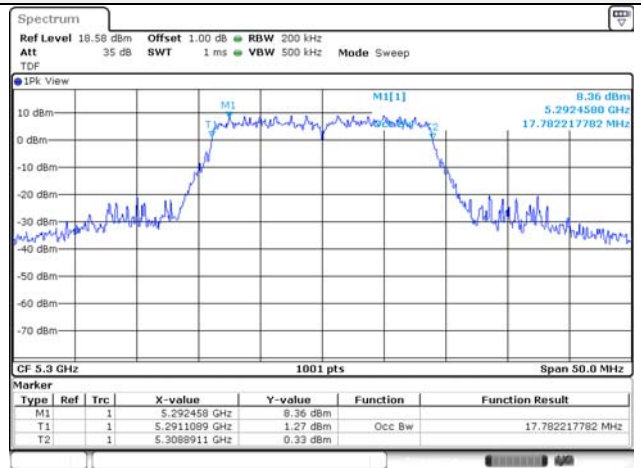

**UNII-2C / 802.11n HT40 / 5 550 MHz**

**UNII-3 / 802.11n HT40 / 5 795 MHz**

**UNII-2C / 802.11n HT40 / 5 670 MHz**

Blank

**UNII-1 / 802.11ac VHT20 / 5 180 MHz**

**UNII-2A / 802.11ac VHT20 / 5 260 MHz**

**UNII-1 / 802.11ac VHT20 / 5 220 MHz**

**UNII-2A / 802.11ac VHT20 / 5 300 MHz**

**UNII-1 / 802.11ac VHT20 / 5 240 MHz**

**UNII-2A / 802.11ac VHT20 / 5 320 MHz**

**UNII-2C / 802.11ac VHT20 / 5 500 MHz**

**UNII-3 / 802.11ac VHT20 / 5 745 MHz**

**UNII-2C / 802.11ac VHT20 / 5 580 MHz**