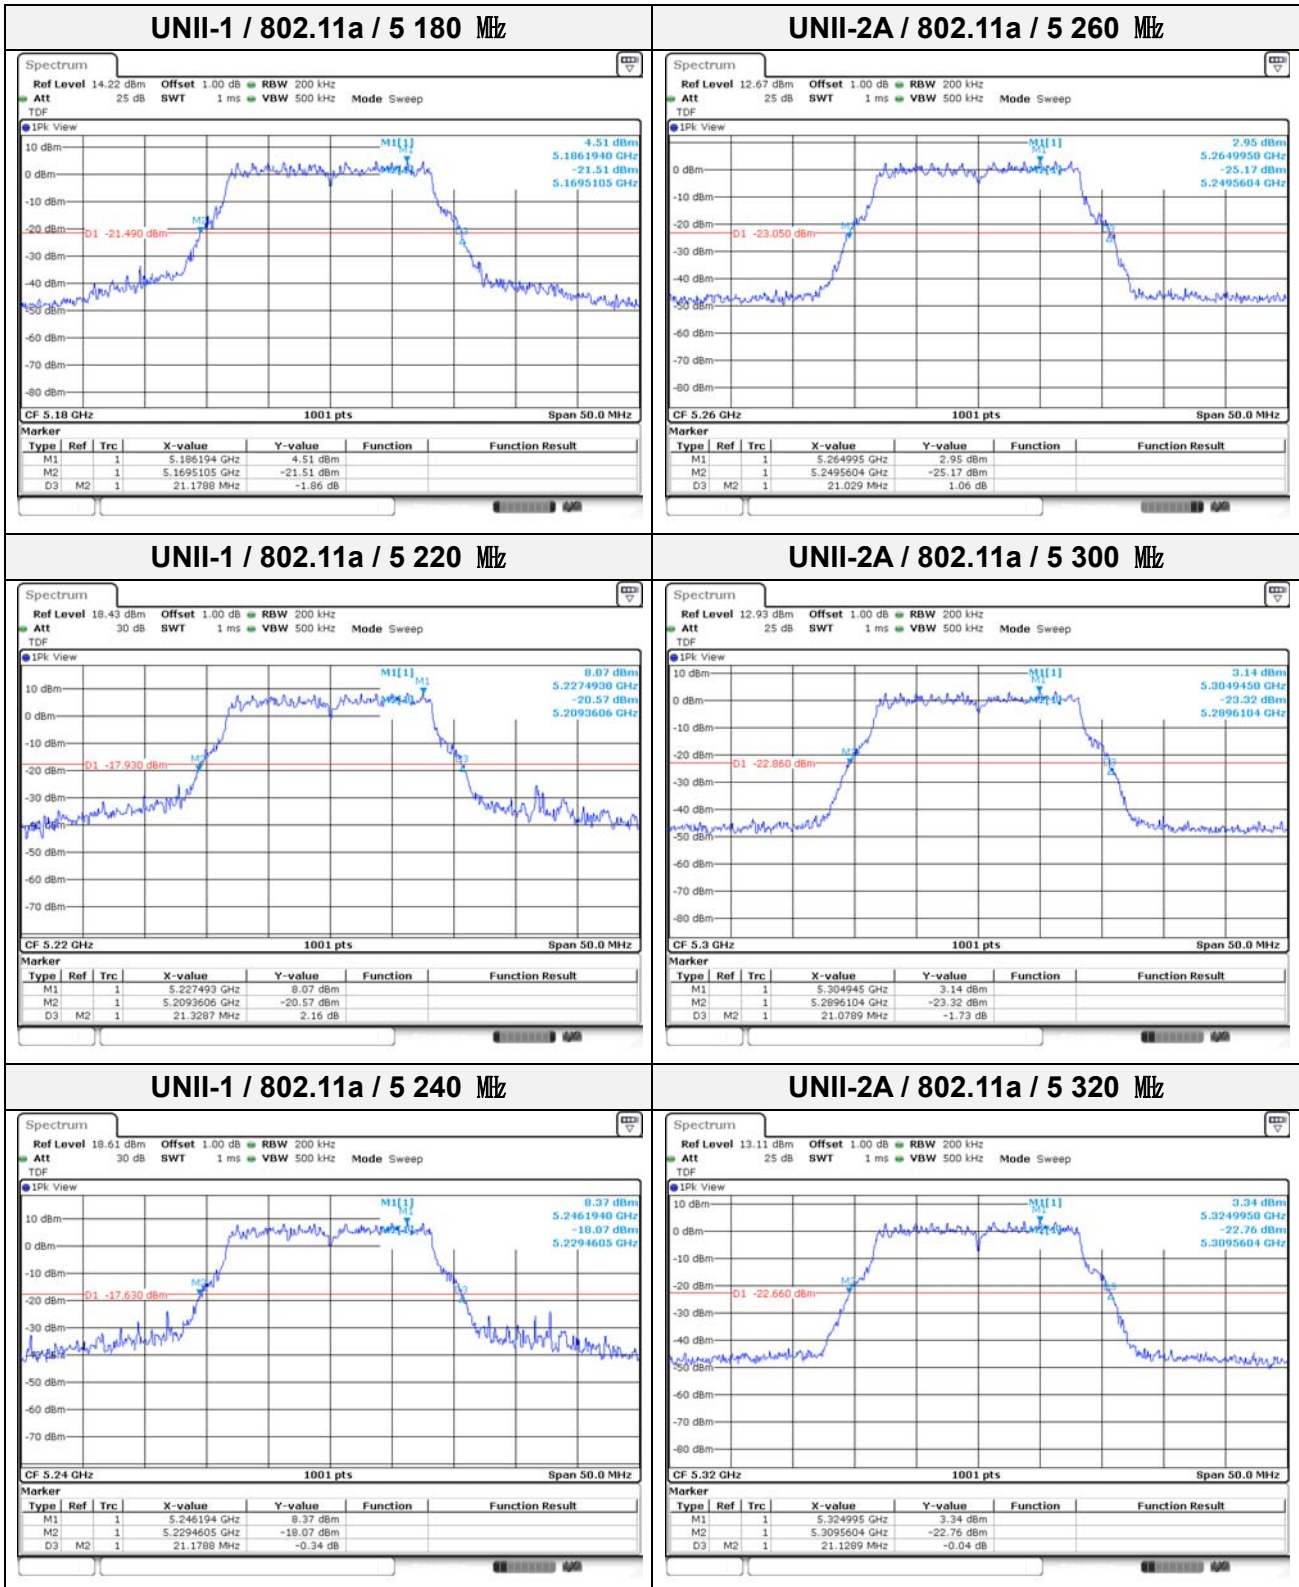

**UNII-2C / 802.11ac VHT40 / 5 670 MHz**

Blank

**UNII-1 / 802.11ac VHT80 / 5 210 MHz**

**UNII-2A / 802.11ac VHT80 / 5 290 MHz**

**UNII-2C / 802.11ac VHT80 / 5 530 MHz**

**UNII-2C / 802.11ac VHT80 / 5 610 MHz**

**MIMO ANT 1**

**UNII-2C / 802.11a / 5 500 MHz**

**UNII-2C / 802.11a / 5 580 MHz**

**UNII-2C / 802.11a / 5 700 MHz**

Blank

**UNII-1 / 802.11n HT20 / 5 180 MHz**

**UNII-2A / 802.11n HT20 / 5 260 MHz**

**UNII-1 / 802.11n HT20 / 5 220 MHz**