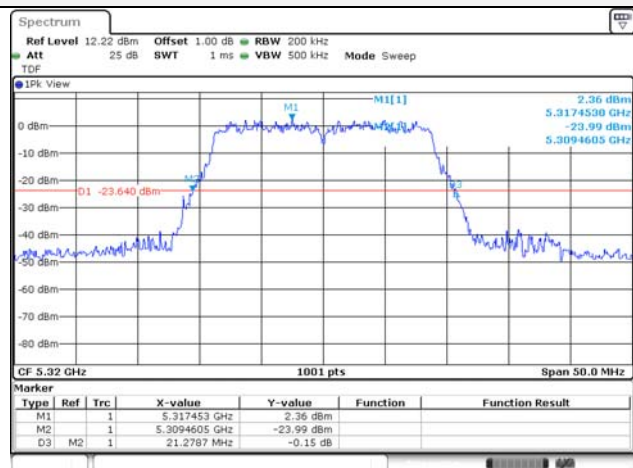

**UNII-1 / 802.11n HT20 / 5 220 MHz**

**UNII-2A / 802.11n HT20 / 5 300 MHz**

**UNII-1 / 802.11n HT20 / 5 240 MHz**

**UNII-2A / 802.11n HT20 / 5 320 MHz**

**UNII-2C / 802.11n HT20 / 5 500 MHz**

**UNII-2C / 802.11n HT20 / 5 580 MHz**

**UNII-2C / 802.11n HT20 / 5 700 MHz**

Blank

**UNII-1 / 802.11n HT40 / 5 190 MHz**

**UNII-2A / 802.11n HT40 / 5 270 MHz**

**UNII-1 / 802.11n HT40 / 5 230 MHz**

**UNII-2A / 802.11n HT40 / 5 310 MHz**

**UNII-2C / 802.11n HT40 / 5 510 MHz**