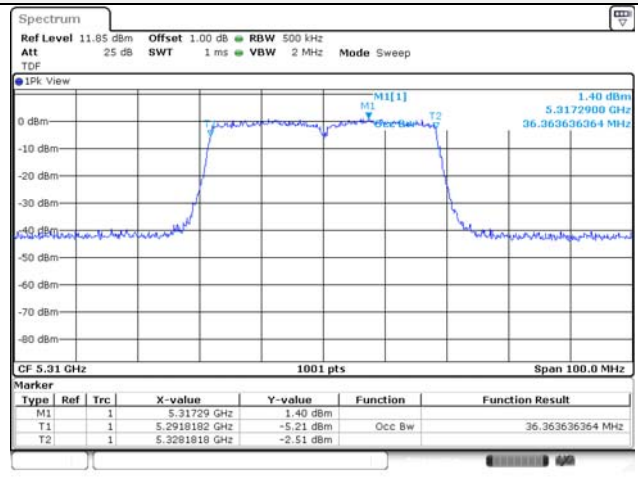

UNII-2A / 802.11ac VHT40 / 5 310 MHz