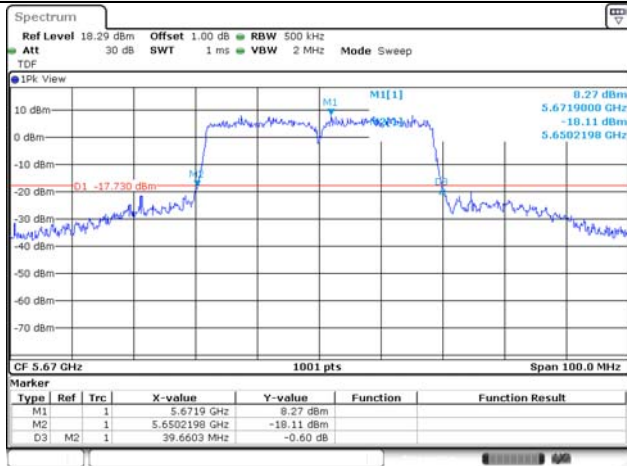

**UNII-2A / 802.11n HT20 / 5 300 MHz**

**UNII-1 / 802.11n HT20 / 5 240 MHz**

**UNII-2A / 802.11n HT20 / 5 320 MHz**

**UNII-2C / 802.11n HT20 / 5 500 MHz**

**UNII-2C / 802.11n HT20 / 5 580 MHz**

**UNII-2C / 802.11n HT20 / 5 700 MHz**

Blank

**UNII-1 / 802.11n HT40 / 5 190 MHz**

**UNII-2A / 802.11n HT40 / 5 270 MHz**

**UNII-1 / 802.11n HT40 / 5 230 MHz**

**UNII-2A / 802.11n HT40 / 5 310 MHz**

**UNII-2C / 802.11n HT40 / 5 510 MHz**

**UNII-2C / 802.11n HT40 / 5 550 MHz**

**UNII-2C / 802.11n HT40 / 5 670 MHz**

Blank

**UNII-1 / 802.11ac VHT20 / 5 180 MHz**

**UNII-2A / 802.11ac VHT20 / 5 260 MHz**

**UNII-1 / 802.11ac VHT20 / 5 220 MHz**

**UNII-2A / 802.11ac VHT20 / 5 300 MHz**