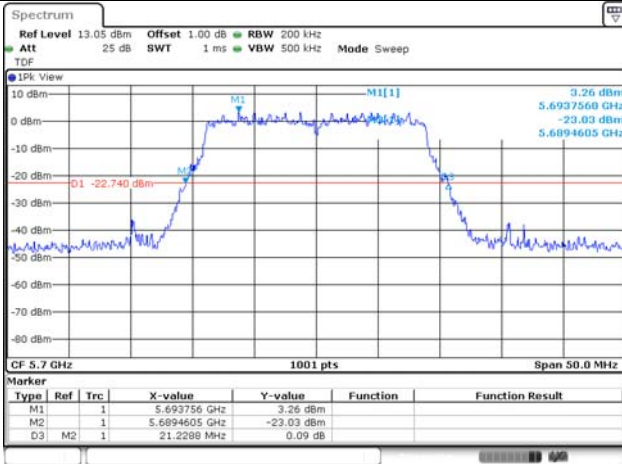

**UNII-2C / 802.11n HT40 / 5 670 MHz**

Blank

**UNII-1 / 802.11ac VHT20 / 5 180 MHz**

**UNII-2A / 802.11ac VHT20 / 5 260 MHz**

**UNII-1 / 802.11ac VHT20 / 5 220 MHz**

**UNII-2A / 802.11ac VHT20 / 5 300 MHz**

**UNII-1 / 802.11ac VHT20 / 5 240 MHz**

**UNII-2A / 802.11ac VHT20 / 5 320 MHz**

**UNII-2C / 802.11ac VHT20 / 5 500 MHz**

**UNII-2C / 802.11ac VHT20 / 5 580 MHz**

**UNII-2C / 802.11ac VHT20 / 5 700 MHz**

Blank

**UNII-1 / 802.11ac VHT40 / 5 190 MHz**

**UNII-2A / 802.11ac VHT40 / 5 270 MHz**

**UNII-1 / 802.11ac VHT40 / 5 230 MHz**

**UNII-2A / 802.11ac VHT40 / 5 310 MHz**

**UNII-2C / 802.11ac VHT40 / 5 510 MHz**

**UNII-2C / 802.11ac VHT40 / 5 550 MHz**