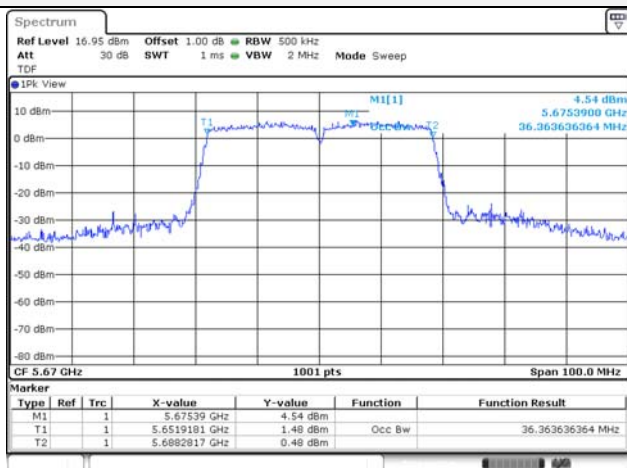

UNII-2C / 802.11n HT40 / 5 670 MHz