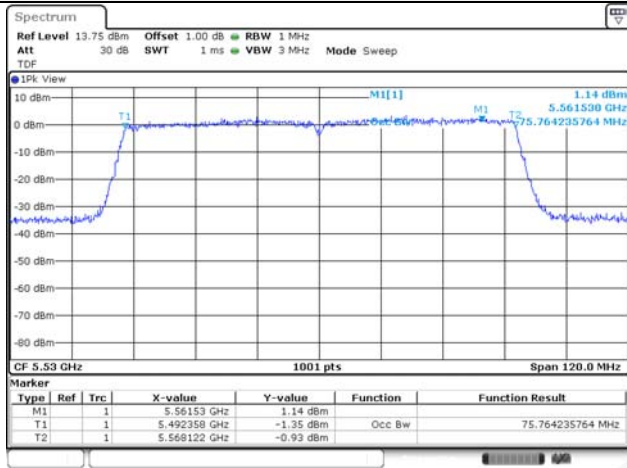

Blank

**UNII-1 / 802.11ac VHT80 / 5 210 MHz**

**UNII-2A / 802.11ac VHT80 / 5 290 MHz**

**UNII-2C / 802.11ac VHT80 / 5 530 MHz**

**UNII-2C / 802.11ac VHT80 / 5 610 MHz**

**UNII-3 / 802.11ac VHT80 / 5 775 MHz**