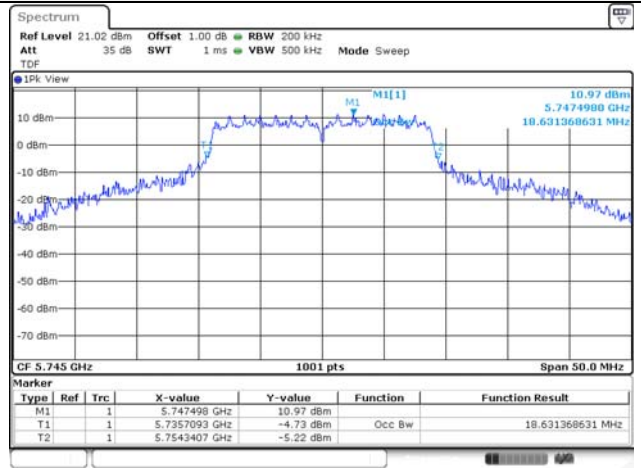

**UNII-2A / 802.11ac VHT20 / 5 300 MHz**

**UNII-1 / 802.11ac VHT20 / 5 240 MHz**

**UNII-2A / 802.11ac VHT20 / 5 320 MHz**

**UNII-2C / 802.11ac VHT20 / 5 500 MHz**

**UNII-3 / 802.11ac VHT20 / 5 745 MHz**

**UNII-2C / 802.11ac VHT20 / 5 580 MHz**

**UNII-3 / 802.11ac VHT20 / 5 785 MHz**

**UNII-2C / 802.11ac VHT20 / 5 700 MHz**

**UNII-3 / 802.11ac VHT20 / 5 825 MHz**

**UNII-1 / 802.11ac VHT40 / 5 190 MHz**

**UNII-2A / 802.11ac VHT40 / 5 270 MHz**

**UNII-1 / 802.11ac VHT40 / 5 230 MHz**