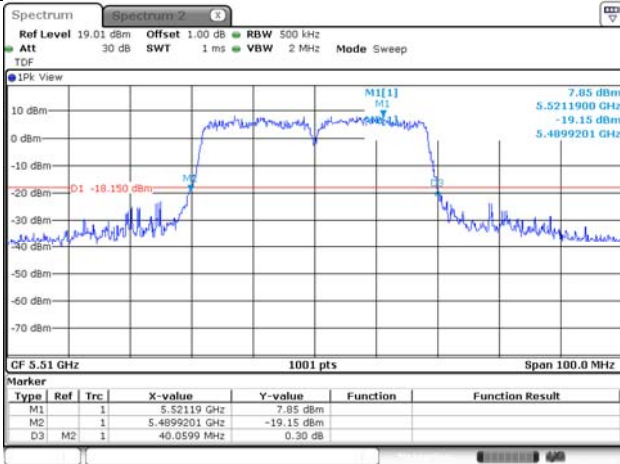

**UNII-1 / 802.11ac VHT20 / 5 240 MHz**

**UNII-2A / 802.11ac VHT20 / 5 320 MHz**

**UNII-2C / 802.11ac VHT20 / 5 500 MHz**

**UNII-2C / 802.11ac VHT20 / 5 580 MHz**

**UNII-2C / 802.11ac VHT20 / 5 700 MHz**

Blank

**UNII-1 / 802.11ac VHT40 / 5 190 MHz**

**UNII-2A / 802.11ac VHT40 / 5 270 MHz**

**UNII-1 / 802.11ac VHT40 / 5 230 MHz**

**UNII-2A / 802.11ac VHT40 / 5 310 MHz**

**UNII-2C / 802.11ac VHT40 / 5 510 MHz**

**UNII-2C / 802.11ac VHT40 / 5 550 MHz**

**UNII-2C / 802.11ac VHT40 / 5 670 MHz**

Blank

**UNII-1 / 802.11ac VHT80 / 5 210 MHz**

**UNII-2A / 802.11ac VHT80 / 5 290 MHz**

**UNII-2C / 802.11ac VHT80 / 5 530 MHz**

**UNII-2C / 802.11ac VHT80 / 5 610 MHz**