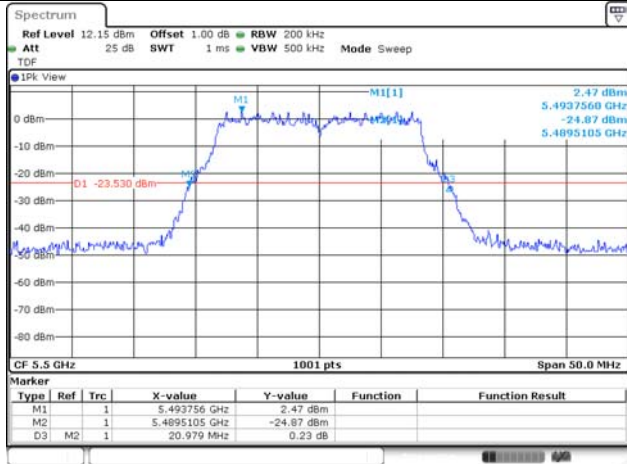

**UNII-1 / 802.11ac VHT40 / 5 190 MHz**

**UNII-2A / 802.11ac VHT40 / 5 270 MHz**

**UNII-1 / 802.11ac VHT40 / 5 230 MHz**

**UNII-2A / 802.11ac VHT40 / 5 310 MHz**

**UNII-2C / 802.11ac VHT40 / 5 510 MHz**

**UNII-2C / 802.11ac VHT40 / 5 550 MHz**

**UNII-2C / 802.11ac VHT40 / 5 670 MHz**

Blank

**UNII-1 / 802.11ac VHT80 / 5 210 MHz**

**UNII-2A / 802.11ac VHT80 / 5 290 MHz**

**UNII-2C / 802.11ac VHT80 / 5 530 MHz**

**UNII-2C / 802.11ac VHT80 / 5 610 MHz**

**MIMO ANT 2**

**UNII-2C / 802.11a / 5 500 MHz**

**UNII-2C / 802.11a / 5 580 MHz**

**UNII-2C / 802.11a / 5 700 MHz**

Blank