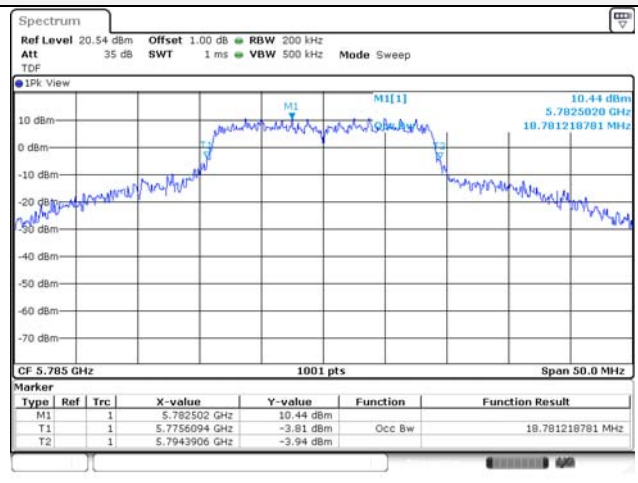

**UNII-2C / 802.11n HT20 / 5 500 MHz**

**UNII-3 / 802.11n HT20 / 5 745 MHz**

**UNII-2C / 802.11n HT20 / 5 580 MHz**

**UNII-3 / 802.11n HT20 / 5 785 MHz**

**UNII-2C / 802.11n HT20 / 5 700 MHz**

**UNII-3 / 802.11n HT20 / 5 825 MHz**