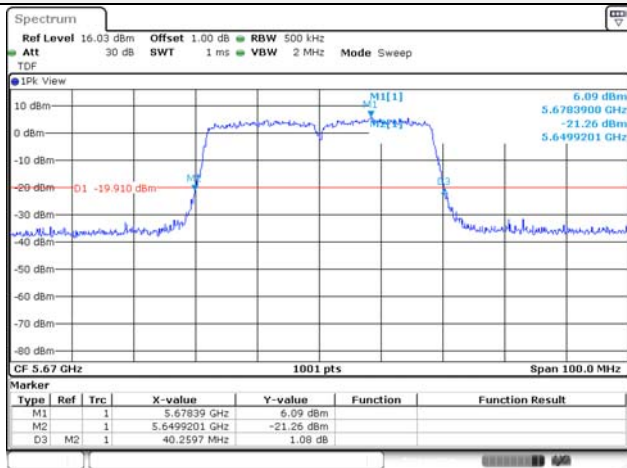

UNII-2C / 802.11n HT40 / 5 670 MHz