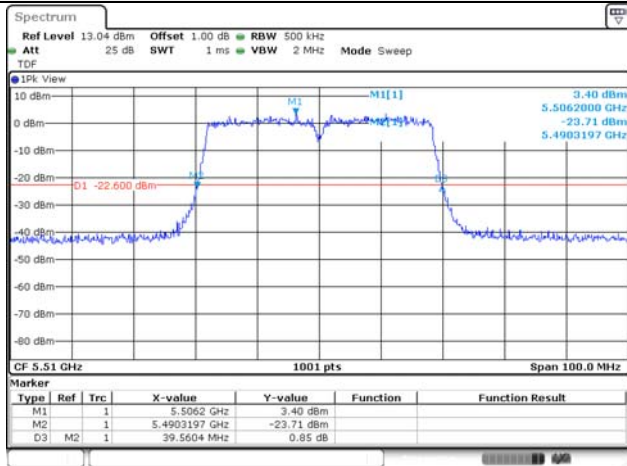

**UNII-2A / 802.11n HT20 / 5 300 MHz**

**UNII-1 / 802.11n HT20 / 5 240 MHz**

**UNII-2A / 802.11n HT20 / 5 320 MHz**

**UNII-2C / 802.11n HT20 / 5 500 MHz**

**UNII-2C / 802.11n HT20 / 5 580 MHz**

**UNII-2C / 802.11n HT20 / 5 700 MHz**

Blank

**UNII-1 / 802.11n HT40 / 5 190 MHz**

**UNII-2A / 802.11n HT40 / 5 270 MHz**

**UNII-1 / 802.11n HT40 / 5 230 MHz**

**UNII-2A / 802.11n HT40 / 5 310 MHz**

**UNII-2C / 802.11n HT40 / 5 510 MHz**

**UNII-2C / 802.11n HT40 / 5 550 MHz**

**UNII-2C / 802.11n HT40 / 5 670 MHz**

Blank

**UNII-1 / 802.11ac VHT20 / 5 180 MHz**

**UNII-2A / 802.11ac VHT20 / 5 260 MHz**

**UNII-1 / 802.11ac VHT20 / 5 220 MHz**

**UNII-2A / 802.11ac VHT20 / 5 300 MHz**