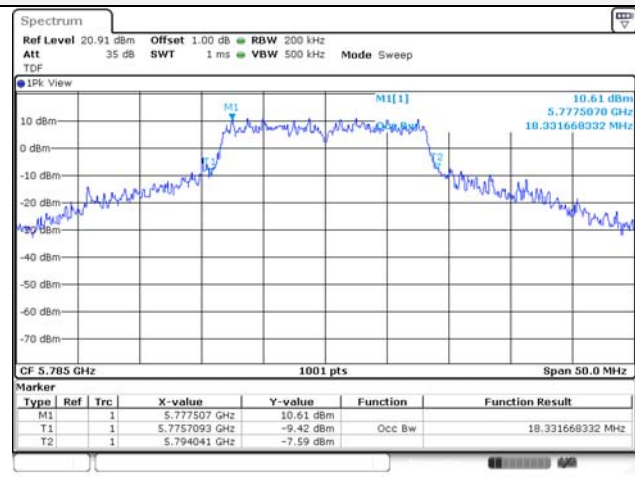

**SISO ANT 3**

**UNII-2C / 802.11a / 5 500 MHz**

**UNII-3 / 802.11a / 5 745 MHz**

**UNII-2C / 802.11a / 5 580 MHz**

**UNII-3 / 802.11a / 5 785 MHz**

**UNII-2C / 802.11a / 5 700 MHz**

**UNII-3 / 802.11a / 5 825 MHz**

**UNII-2C / 802.11n HT20 / 5 500 MHz**

**UNII-3 / 802.11n HT20 / 5 745 MHz**

**UNII-2C / 802.11n HT20 / 5 580 MHz**

**UNII-3 / 802.11n HT20 / 5 785 MHz**

**UNII-2C / 802.11n HT20 / 5 700 MHz**

**UNII-3 / 802.11n HT20 / 5 825 MHz**