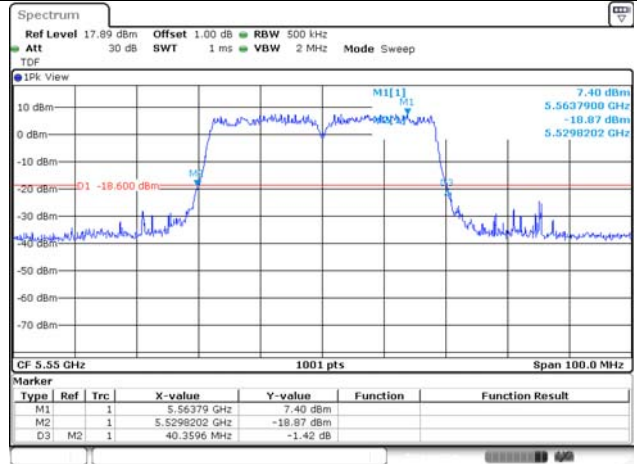

**UNII-1 / 802.11ac VHT20 / 5 240 MHz**

**UNII-2A / 802.11ac VHT20 / 5 320 MHz**

**UNII-2C / 802.11ac VHT20 / 5 500 MHz**

**UNII-2C / 802.11ac VHT20 / 5 580 MHz**

**UNII-2C / 802.11ac VHT20 / 5 700 MHz**

Blank

**UNII-1 / 802.11ac VHT40 / 5 190 MHz**

**UNII-2A / 802.11ac VHT40 / 5 270 MHz**

**UNII-1 / 802.11ac VHT40 / 5 230 MHz**

**UNII-2A / 802.11ac VHT40 / 5 310 MHz**

**UNII-2C / 802.11ac VHT40 / 5 510 MHz**

**UNII-2C / 802.11ac VHT40 / 5 550 MHz**

**UNII-2C / 802.11ac VHT40 / 5 670 MHz**

Blank

**UNII-1 / 802.11ac VHT80 / 5 210 MHz**

**UNII-2A / 802.11ac VHT80 / 5 290 MHz**

**UNII-2C / 802.11ac VHT80 / 5 530 MHz**

**UNII-2C / 802.11ac VHT80 / 5 610 MHz**