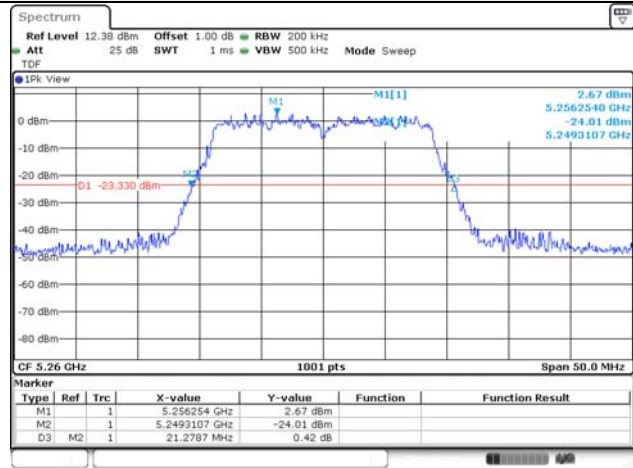

**UNII-1 / 802.11n HT20 / 5 220 MHz**

**UNII-2A / 802.11n HT20 / 5 300 MHz**

**UNII-1 / 802.11n HT20 / 5 240 MHz**

**UNII-2A / 802.11n HT20 / 5 320 MHz**

**UNII-2C / 802.11n HT20 / 5 500 MHz**

**UNII-2C / 802.11n HT20 / 5 580 MHz**