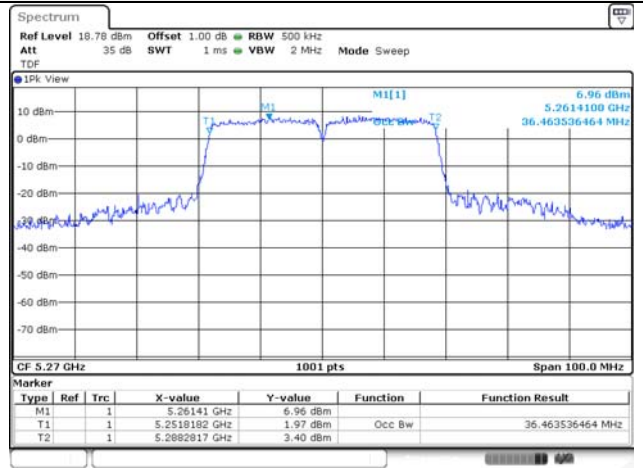

UNII-2A / 802.11n HT40 / 5 270 MHz