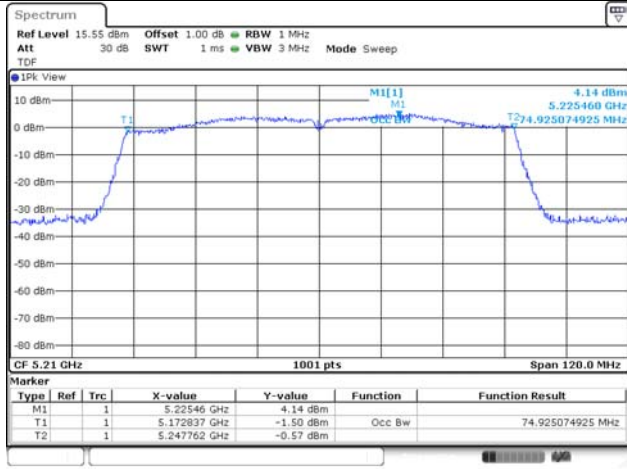

UNII-1 / 802.11ac VHT80 / 5 210 MHz