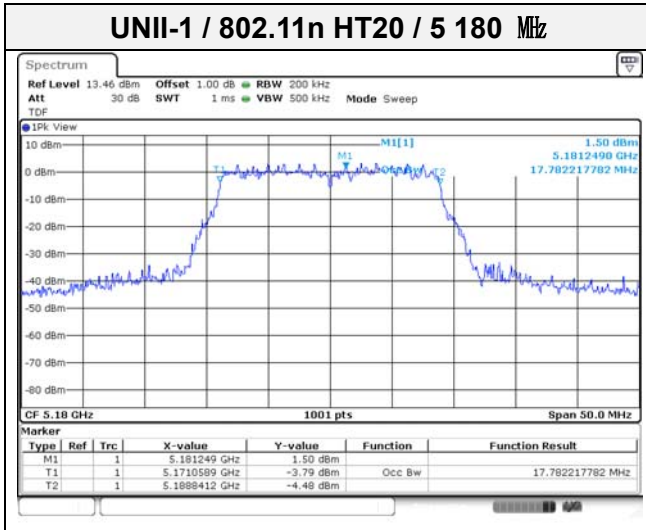

**SISO ANT 3**

**UNII-2C / 802.11a / 5 500 MHz**

**UNII-3 / 802.11a / 5 745 MHz**

**UNII-2C / 802.11a / 5 580 MHz**

**UNII-3 / 802.11a / 5 785 MHz**

**UNII-2C / 802.11a / 5 700 MHz**

**UNII-3 / 802.11a / 5 825 MHz**