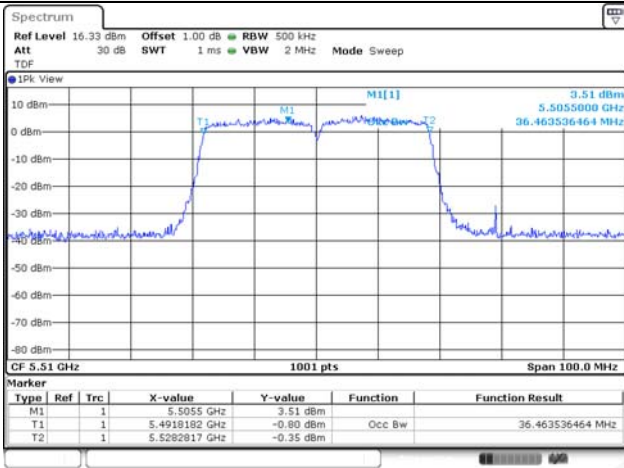

UNII-2C / 802.11ac VHT40 / 5 510 MHz