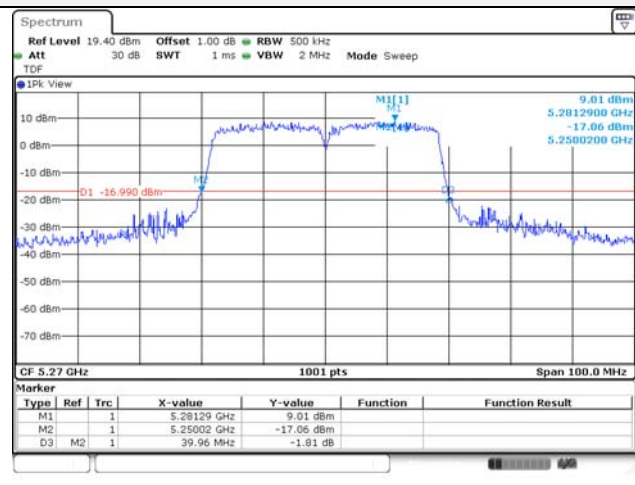

UNII-2A / 802.11ac VHT40 / 5 270 MHz