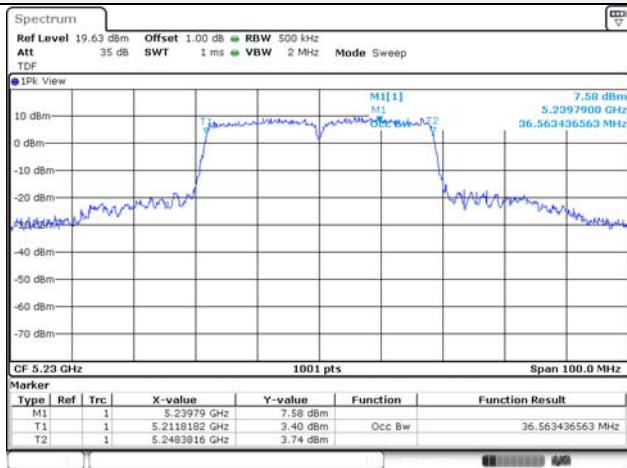

UNII-1 / 802.11n HT40 / 5 230 MHz