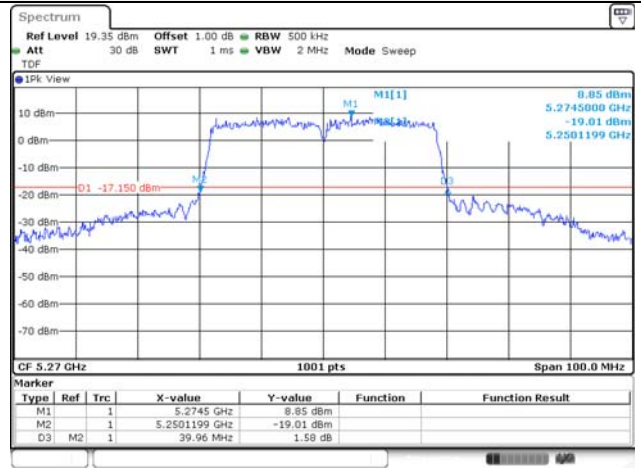

**UNII-2A / 802.11n HT20 / 5 300 MHz**

**UNII-1 / 802.11n HT20 / 5 240 MHz**

**UNII-2A / 802.11n HT20 / 5 320 MHz**

**UNII-2C / 802.11n HT20 / 5 500 MHz**

**UNII-2C / 802.11n HT20 / 5 580 MHz**

**UNII-2C / 802.11n HT20 / 5 700 MHz**

Blank

**UNII-1 / 802.11n HT40 / 5 190 MHz**

**UNII-2A / 802.11n HT40 / 5 270 MHz**

**UNII-1 / 802.11n HT40 / 5 230 MHz**

**UNII-2A / 802.11n HT40 / 5 310 MHz**

**UNII-2C / 802.11n HT40 / 5 510 MHz**

**UNII-2C / 802.11n HT40 / 5 550 MHz**