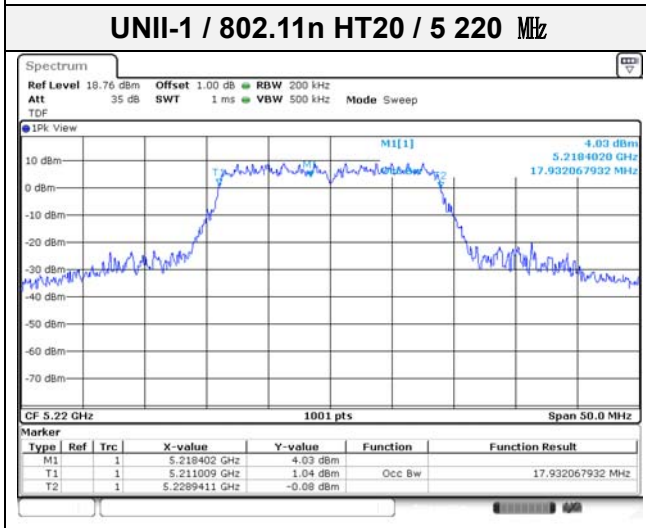

**SISO ANT 3**

**UNII-2C / 802.11a / 5 500 MHz**

**UNII-3 / 802.11a / 5 745 MHz**

**UNII-2C / 802.11a / 5 580 MHz**

**UNII-3 / 802.11a / 5 785 MHz**

**UNII-2C / 802.11a / 5 700 MHz**

**UNII-3 / 802.11a / 5 825 MHz**