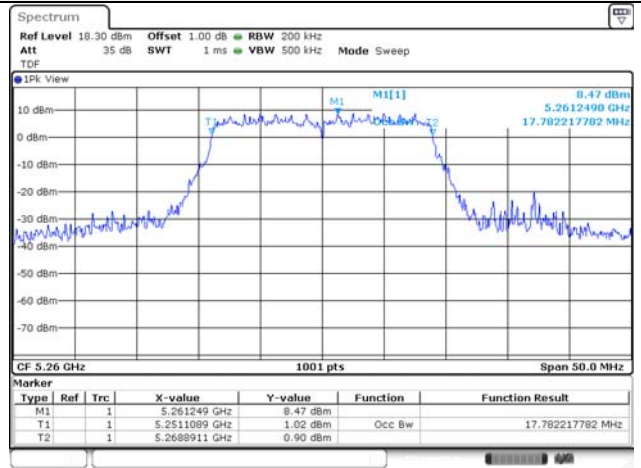

**UNII-2C / 802.11n HT40 / 5 550 MHz**

**UNII-3 / 802.11n HT40 / 5 795 MHz**

**UNII-2C / 802.11n HT40 / 5 670 MHz**

Blank

**UNII-1 / 802.11ac VHT20 / 5 180 MHz**

**UNII-2A / 802.11ac VHT20 / 5 260 MHz**

**UNII-1 / 802.11ac VHT20 / 5 220 MHz**

**UNII-2A / 802.11ac VHT20 / 5 300 MHz**

**UNII-1 / 802.11ac VHT20 / 5 240 MHz**

**UNII-2A / 802.11ac VHT20 / 5 320 MHz**

**UNII-2C / 802.11ac VHT20 / 5 500 MHz**

**UNII-3 / 802.11ac VHT20 / 5 745 MHz**

**UNII-2C / 802.11ac VHT20 / 5 580 MHz**