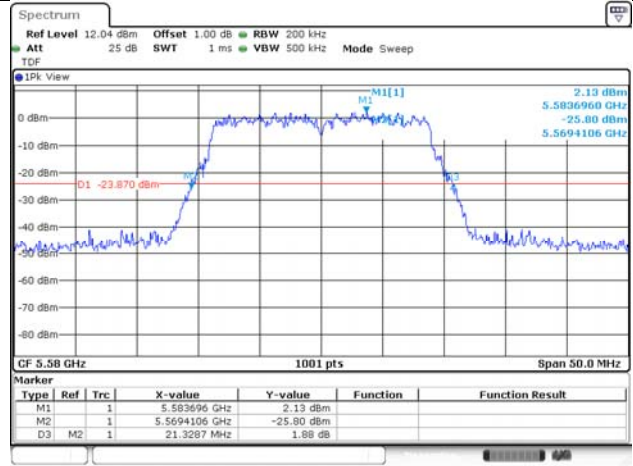

**UNII-1 / 802.11n HT20 / 5 220 MHz**

**UNII-2A / 802.11n HT20 / 5 300 MHz**

**UNII-1 / 802.11n HT20 / 5 240 MHz**

**UNII-2A / 802.11n HT20 / 5 320 MHz**

**UNII-2C / 802.11n HT20 / 5 500 MHz**

**UNII-2C / 802.11n HT20 / 5 580 MHz**