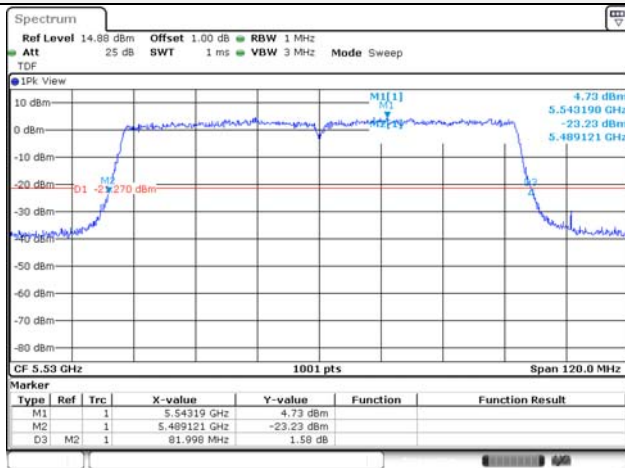

**UNII-1 / 802.11ac VHT40 / 5 190 MHz**

**UNII-2A / 802.11ac VHT40 / 5 270 MHz**

**UNII-1 / 802.11ac VHT40 / 5 230 MHz**

**UNII-2A / 802.11ac VHT40 / 5 310 MHz**

**UNII-2C / 802.11ac VHT40 / 5 510 MHz**

**UNII-2C / 802.11ac VHT40 / 5 550 MHz**

**UNII-2C / 802.11ac VHT40 / 5 670 MHz**

Blank

**UNII-1 / 802.11ac VHT80 / 5 210 MHz**

**UNII-2A / 802.11ac VHT80 / 5 290 MHz**

**UNII-2C / 802.11ac VHT80 / 5 530 MHz**

**UNII-2C / 802.11ac VHT80 / 5 610 MHz**

**MIMO ANT 2**

**UNII-2C / 802.11a / 5 500 MHz**

**UNII-2C / 802.11a / 5 580 MHz**

**UNII-2C / 802.11a / 5 700 MHz**

Blank