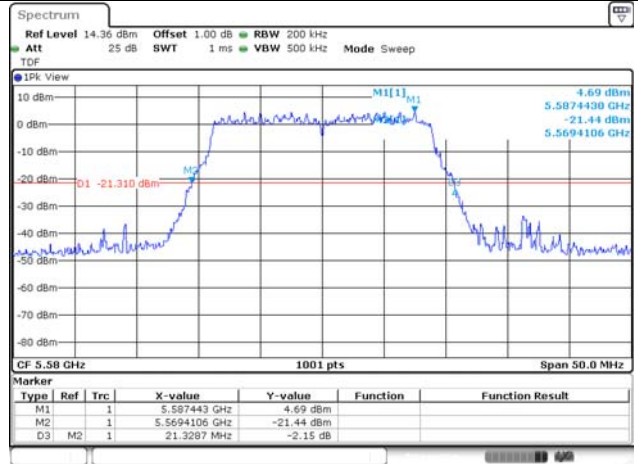

**UNII-2C / 802.11n HT40 / 5 670 MHz**

Blank

**UNII-1 / 802.11ac VHT20 / 5 180 MHz**

**UNII-2A / 802.11ac VHT20 / 5 260 MHz**

**UNII-1 / 802.11ac VHT20 / 5 220 MHz**

**UNII-2A / 802.11ac VHT20 / 5 300 MHz**

**UNII-1 / 802.11ac VHT20 / 5 240 MHz**

**UNII-2A / 802.11ac VHT20 / 5 320 MHz**

**UNII-2C / 802.11ac VHT20 / 5 500 MHz**

**UNII-2C / 802.11ac VHT20 / 5 580 MHz**

**UNII-2C / 802.11ac VHT20 / 5 700 MHz**

Blank

**UNII-1 / 802.11ac VHT40 / 5 190 MHz**

**UNII-2A / 802.11ac VHT40 / 5 270 MHz**

**UNII-1 / 802.11ac VHT40 / 5 230 MHz**

**UNII-2A / 802.11ac VHT40 / 5 310 MHz**

**UNII-2C / 802.11ac VHT40 / 5 510 MHz**

**UNII-2C / 802.11ac VHT40 / 5 550 MHz**