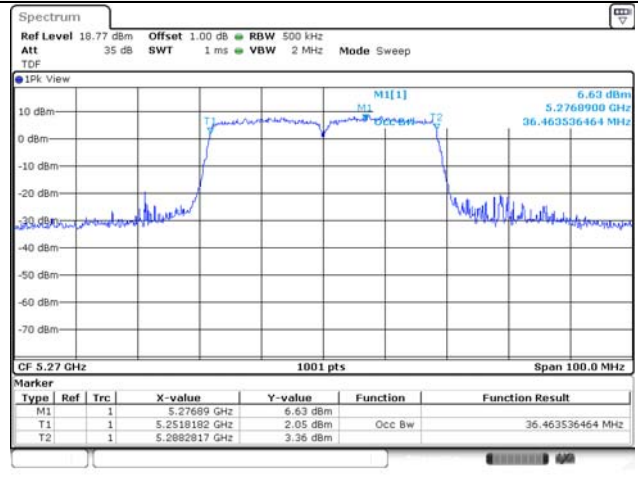

**UNII-3 / 802.11ac VHT20 / 5 785 MHz**

**UNII-2C / 802.11ac VHT20 / 5 700 MHz**

**UNII-3 / 802.11ac VHT20 / 5 825 MHz**

**UNII-1 / 802.11ac VHT40 / 5 190 MHz**

**UNII-2A / 802.11ac VHT40 / 5 270 MHz**

**UNII-1 / 802.11ac VHT40 / 5 230 MHz**