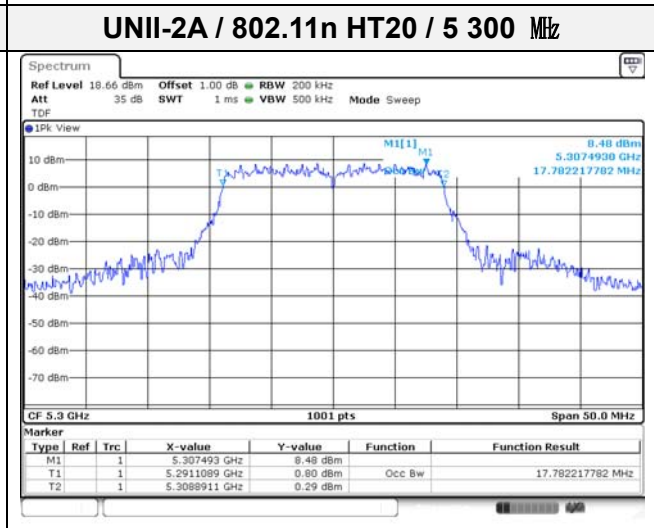

**SISO ANT 3**

**UNII-2C / 802.11a / 5 500 MHz**

**UNII-3 / 802.11a / 5 745 MHz**

**UNII-2C / 802.11a / 5 580 MHz**

**UNII-3 / 802.11a / 5 785 MHz**

**UNII-2C / 802.11a / 5 700 MHz**

**UNII-3 / 802.11a / 5 825 MHz**