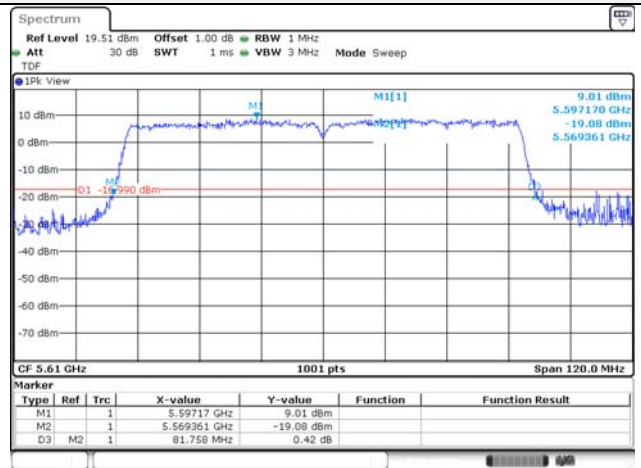

**UNII-1 / 802.11ac VHT40 / 5 190 MHz**

**UNII-2A / 802.11ac VHT40 / 5 270 MHz**

**UNII-1 / 802.11ac VHT40 / 5 230 MHz**

**UNII-2A / 802.11ac VHT40 / 5 310 MHz**

**UNII-2C / 802.11ac VHT40 / 5 510 MHz**

**UNII-2C / 802.11ac VHT40 / 5 550 MHz**

**UNII-2C / 802.11ac VHT40 / 5 670 MHz**

Blank

**UNII-1 / 802.11ac VHT80 / 5 210 MHz**

**UNII-2A / 802.11ac VHT80 / 5 290 MHz**

**UNII-2C / 802.11ac VHT80 / 5 530 MHz**

**UNII-2C / 802.11ac VHT80 / 5 610 MHz**

**MIMO ANT 2**

**UNII-2C / 802.11a / 5 500 MHz**

**UNII-2C / 802.11a / 5 580 MHz**

**UNII-2C / 802.11a / 5 700 MHz**

Blank