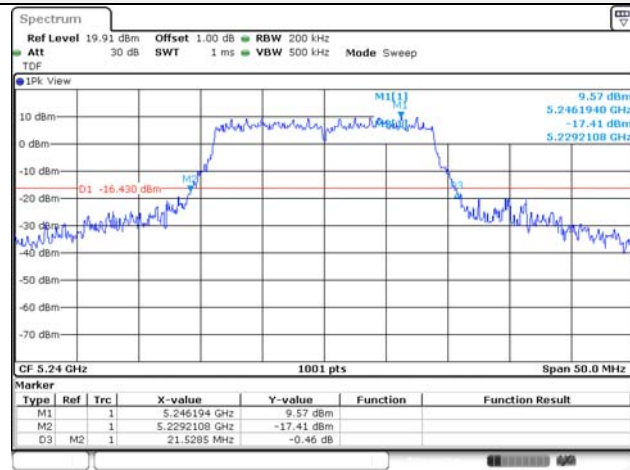

Blank

**UNII-1 / 802.11n HT40 / 5 190 MHz**

**UNII-2A / 802.11n HT40 / 5 270 MHz**

**UNII-1 / 802.11n HT40 / 5 230 MHz**

**UNII-2A / 802.11n HT40 / 5 310 MHz**

**UNII-2C / 802.11n HT40 / 5 510 MHz**

**UNII-2C / 802.11n HT40 / 5 550 MHz**

**UNII-2C / 802.11n HT40 / 5 670 MHz**

Blank

**UNII-1 / 802.11ac VHT20 / 5 180 MHz**

**UNII-2A / 802.11ac VHT20 / 5 260 MHz**

**UNII-1 / 802.11ac VHT20 / 5 220 MHz**

**UNII-2A / 802.11ac VHT20 / 5 300 MHz**

**UNII-1 / 802.11ac VHT20 / 5 240 MHz**

**UNII-2A / 802.11ac VHT20 / 5 320 MHz**

**UNII-2C / 802.11ac VHT20 / 5 500 MHz**

**UNII-2C / 802.11ac VHT20 / 5 580 MHz**

**UNII-2C / 802.11ac VHT20 / 5 700 MHz**

Blank