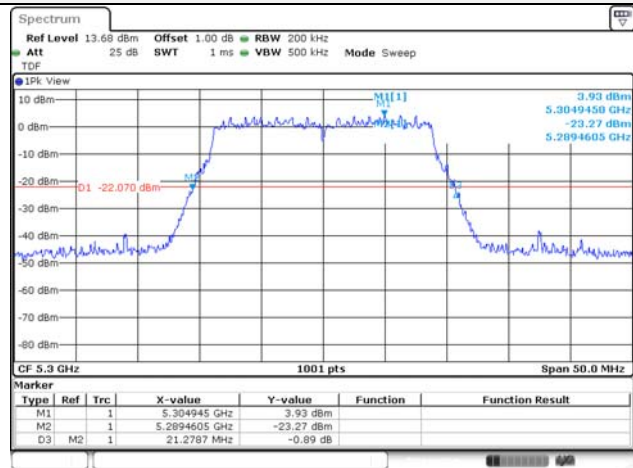

Blank

**UNII-1 / 802.11n HT40 / 5 190 MHz**

**UNII-2A / 802.11n HT40 / 5 270 MHz**

**UNII-1 / 802.11n HT40 / 5 230 MHz**

**UNII-2A / 802.11n HT40 / 5 310 MHz**

**UNII-2C / 802.11n HT40 / 5 510 MHz**

**UNII-2C / 802.11n HT40 / 5 550 MHz**

**UNII-2C / 802.11n HT40 / 5 670 MHz**

Blank

**UNII-1 / 802.11ac VHT20 / 5 180 MHz**

**UNII-2A / 802.11ac VHT20 / 5 260 MHz**

**UNII-1 / 802.11ac VHT20 / 5 220 MHz**

**UNII-2A / 802.11ac VHT20 / 5 300 MHz**

**UNII-1 / 802.11ac VHT20 / 5 240 MHz**

**UNII-2A / 802.11ac VHT20 / 5 320 MHz**

**UNII-2C / 802.11ac VHT20 / 5 500 MHz**

**UNII-2C / 802.11ac VHT20 / 5 580 MHz**

**UNII-2C / 802.11ac VHT20 / 5 700 MHz**

Blank