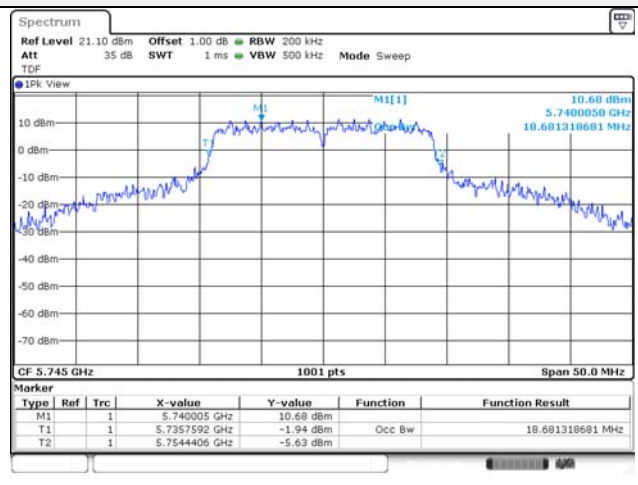

**SISO ANT 3**

**UNII-2C / 802.11a / 5 500 MHz**

**UNII-3 / 802.11a / 5 745 MHz**

**UNII-2C / 802.11a / 5 580 MHz**

**UNII-3 / 802.11a / 5 785 MHz**

**UNII-2C / 802.11a / 5 700 MHz**

**UNII-3 / 802.11a / 5 825 MHz**

**UNII-2C / 802.11n HT20 / 5 500 MHz**

**UNII-3 / 802.11n HT20 / 5 745 MHz**

**UNII-2C / 802.11n HT20 / 5 580 MHz**

**UNII-3 / 802.11n HT20 / 5 785 MHz**

**UNII-2C / 802.11n HT20 / 5 700 MHz**

**UNII-3 / 802.11n HT20 / 5 825 MHz**