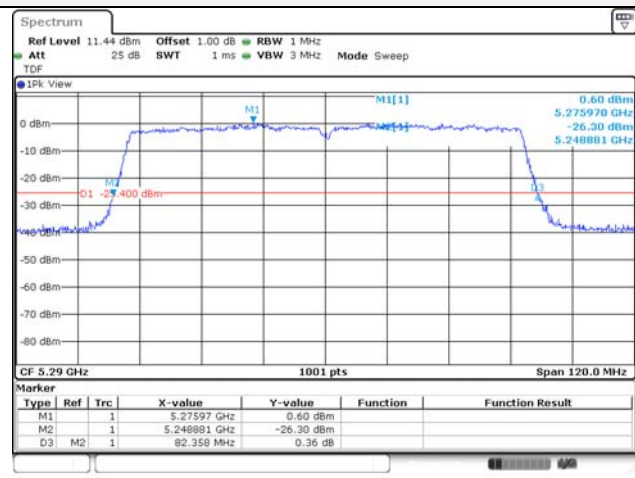

**UNII-2C / 802.11ac VHT40 / 5 670 MHz**

Blank

**UNII-1 / 802.11ac VHT80 / 5 210 MHz**

**UNII-2A / 802.11ac VHT80 / 5 290 MHz**

**UNII-2C / 802.11ac VHT80 / 5 530 MHz**

**UNII-2C / 802.11ac VHT80 / 5 610 MHz**