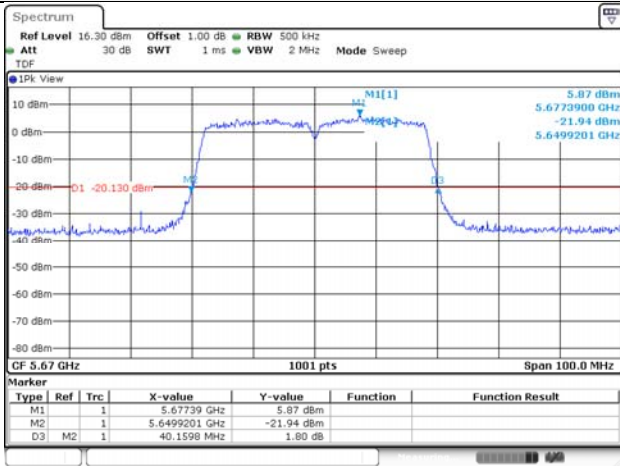

**UNII-1 / 802.11ac VHT40 / 5 190 MHz**

**UNII-2A / 802.11ac VHT40 / 5 270 MHz**

**UNII-1 / 802.11ac VHT40 / 5 230 MHz**

**UNII-2A / 802.11ac VHT40 / 5 310 MHz**

**UNII-2C / 802.11ac VHT40 / 5 510 MHz**

**UNII-2C / 802.11ac VHT40 / 5 550 MHz**

**UNII-2C / 802.11ac VHT40 / 5 670 MHz**

Blank

**UNII-1 / 802.11ac VHT80 / 5 210 MHz**

**UNII-2A / 802.11ac VHT80 / 5 290 MHz**

**UNII-2C / 802.11ac VHT80 / 5 530 MHz**

**UNII-2C / 802.11ac VHT80 / 5 610 MHz**