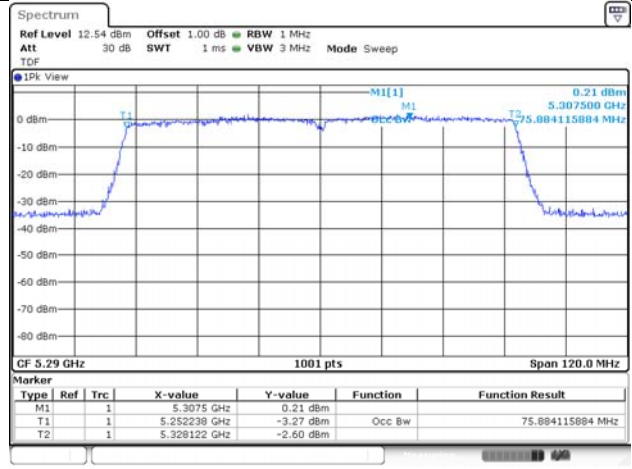

UNII-2A / 802.11ac VHT80 / 5 290 MHz