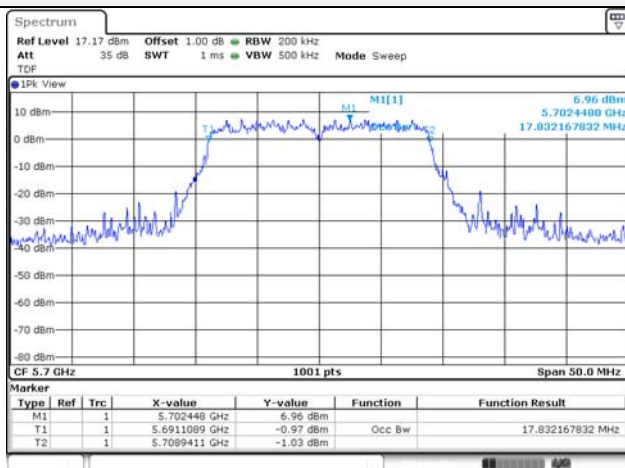

**UNII-2A / 802.11ac VHT20 / 5 300 MHz**

**UNII-1 / 802.11ac VHT20 / 5 240 MHz**

**UNII-2A / 802.11ac VHT20 / 5 320 MHz**

**UNII-2C / 802.11ac VHT20 / 5 500 MHz**

**UNII-3 / 802.11ac VHT20 / 5 745 MHz**

**UNII-2C / 802.11ac VHT20 / 5 580 MHz**

**UNII-3 / 802.11ac VHT20 / 5 785 MHz**

**UNII-2C / 802.11ac VHT20 / 5 700 MHz**

**UNII-3 / 802.11ac VHT20 / 5 825 MHz**

**UNII-1 / 802.11ac VHT40 / 5 190 MHz**

**UNII-2A / 802.11ac VHT40 / 5 270 MHz**

**UNII-1 / 802.11ac VHT40 / 5 230 MHz**