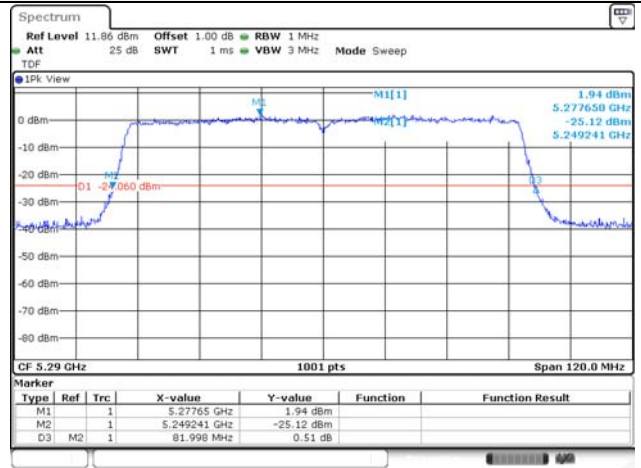

**UNII-1 / 802.11ac VHT40 / 5 190 MHz**

**UNII-2A / 802.11ac VHT40 / 5 270 MHz**

**UNII-1 / 802.11ac VHT40 / 5 230 MHz**

**UNII-2A / 802.11ac VHT40 / 5 310 MHz**

**UNII-2C / 802.11ac VHT40 / 5 510 MHz**

**UNII-2C / 802.11ac VHT40 / 5 550 MHz**

**UNII-2C / 802.11ac VHT40 / 5 670 MHz**

Blank

**UNII-1 / 802.11ac VHT80 / 5 210 MHz**

**UNII-2A / 802.11ac VHT80 / 5 290 MHz**

**UNII-2C / 802.11ac VHT80 / 5 530 MHz**

**UNII-2C / 802.11ac VHT80 / 5 610 MHz**

**MIMO ANT 2**

**UNII-2C / 802.11a / 5 500 MHz**

**UNII-2C / 802.11a / 5 580 MHz**

**UNII-2C / 802.11a / 5 700 MHz**

Blank