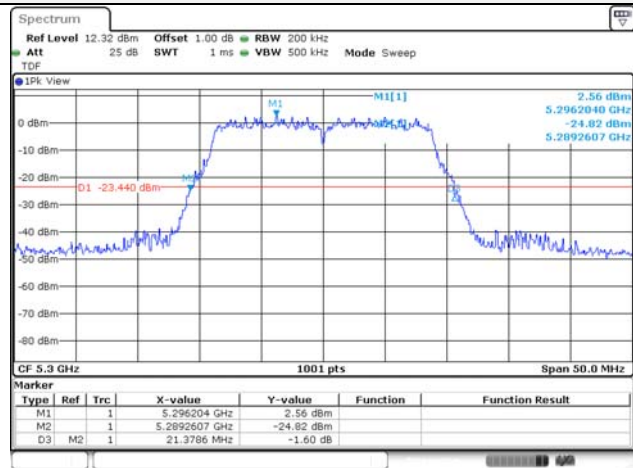

**26 dB bandwidth**

**MIMO ANT 0**

**UNII-2C / 802.11a / 5 500 MHz**

**UNII-2C / 802.11a / 5 580 MHz**

**UNII-2C / 802.11a / 5 700 MHz**

Blank

**UNII-1 / 802.11n HT20 / 5 180 MHz**

**UNII-2A / 802.11n HT20 / 5 260 MHz**

**UNII-1 / 802.11n HT20 / 5 220 MHz**

**UNII-2A / 802.11n HT20 / 5 300 MHz**

**UNII-1 / 802.11n HT20 / 5 240 MHz**

**UNII-2A / 802.11n HT20 / 5 320 MHz**

**UNII-2C / 802.11n HT20 / 5 500 MHz**

**UNII-2C / 802.11n HT20 / 5 580 MHz**