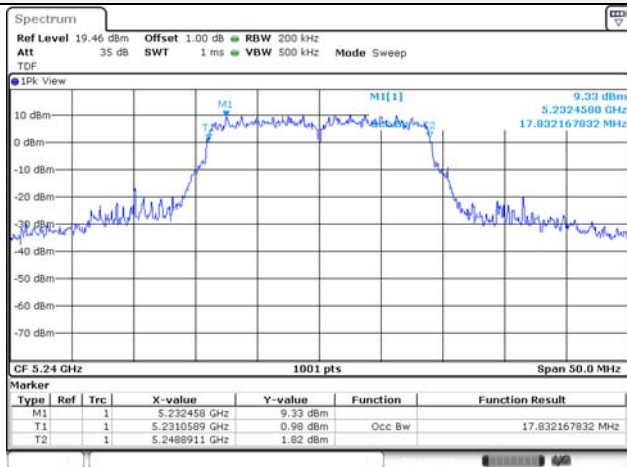

**UNII-2C / 802.11n HT40 / 5 550 MHz**

**UNII-3 / 802.11n HT40 / 5 795 MHz**

**UNII-2C / 802.11n HT40 / 5 670 MHz**

Blank

**UNII-1 / 802.11ac VHT20 / 5 180 MHz**

**UNII-2A / 802.11ac VHT20 / 5 260 MHz**

**UNII-1 / 802.11ac VHT20 / 5 220 MHz**

**UNII-2A / 802.11ac VHT20 / 5 300 MHz**

**UNII-1 / 802.11ac VHT20 / 5 240 MHz**

**UNII-2A / 802.11ac VHT20 / 5 320 MHz**

**UNII-2C / 802.11ac VHT20 / 5 500 MHz**

**UNII-3 / 802.11ac VHT20 / 5 745 MHz**

**UNII-2C / 802.11ac VHT20 / 5 580 MHz**