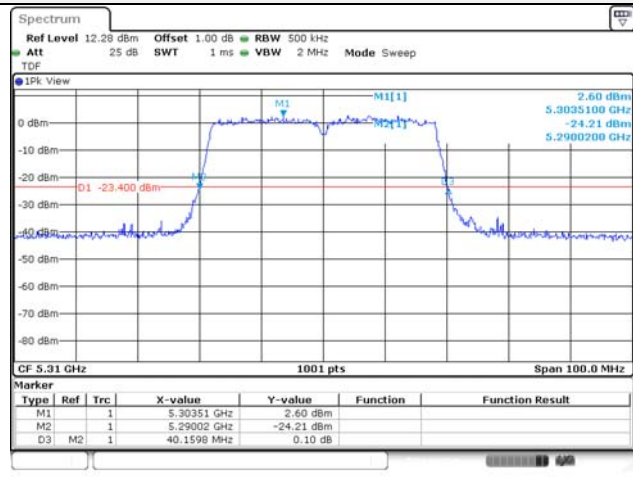

**UNII-1 / 802.11ac VHT40 / 5 190 MHz**

**UNII-2A / 802.11ac VHT40 / 5 270 MHz**

**UNII-1 / 802.11ac VHT40 / 5 230 MHz**

**UNII-2A / 802.11ac VHT40 / 5 310 MHz**

**UNII-2C / 802.11ac VHT40 / 5 510 MHz**

**UNII-2C / 802.11ac VHT40 / 5 550 MHz**

**UNII-2C / 802.11ac VHT40 / 5 670 MHz**

Blank

**UNII-1 / 802.11ac VHT80 / 5 210 MHz**

**UNII-2A / 802.11ac VHT80 / 5 290 MHz**

**UNII-2C / 802.11ac VHT80 / 5 530 MHz**

**UNII-2C / 802.11ac VHT80 / 5 610 MHz**