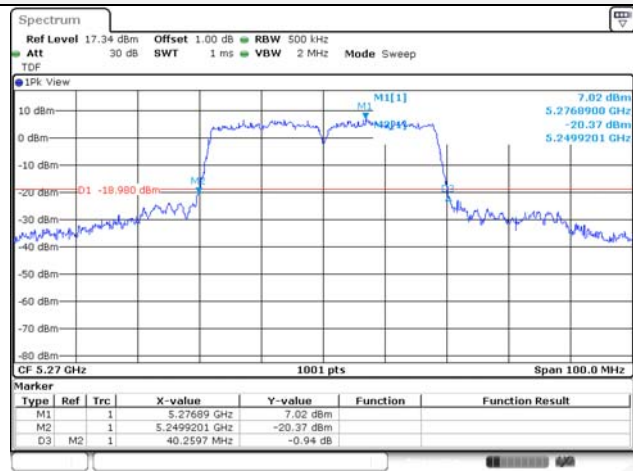

**UNII-2C / 802.11n HT20 / 5 700 MHz**

Blank

**UNII-1 / 802.11n HT40 / 5 190 MHz**

**UNII-2A / 802.11n HT40 / 5 270 MHz**

**UNII-1 / 802.11n HT40 / 5 230 MHz**

**UNII-2A / 802.11n HT40 / 5 310 MHz**

**UNII-2C / 802.11n HT40 / 5 510 MHz**