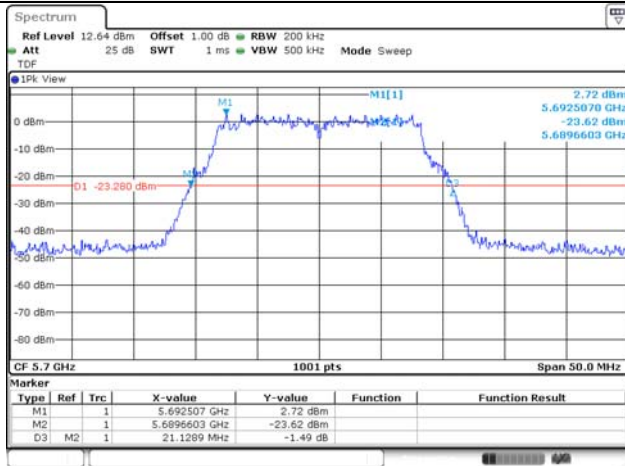

**UNII-2C / 802.11ac VHT40 / 5 670 MHz**

Blank

**UNII-1 / 802.11ac VHT80 / 5 210 MHz**

**UNII-2A / 802.11ac VHT80 / 5 290 MHz**

**UNII-2C / 802.11ac VHT80 / 5 530 MHz**

**UNII-2C / 802.11ac VHT80 / 5 610 MHz**

**MIMO ANT 1**

**UNII-2C / 802.11a / 5 500 MHz**

**UNII-2C / 802.11a / 5 580 MHz**

**UNII-2C / 802.11a / 5 700 MHz**

Blank

**UNII-1 / 802.11n HT20 / 5 180 MHz**

**UNII-2A / 802.11n HT20 / 5 260 MHz**

**UNII-1 / 802.11n HT20 / 5 220 MHz**

**UNII-2A / 802.11n HT20 / 5 300 MHz**

**UNII-1 / 802.11n HT20 / 5 240 MHz**

**UNII-2A / 802.11n HT20 / 5 320 MHz**

**UNII-2C / 802.11n HT20 / 5 500 MHz**

**UNII-2C / 802.11n HT20 / 5 580 MHz**

**UNII-2C / 802.11n HT20 / 5 700 MHz**