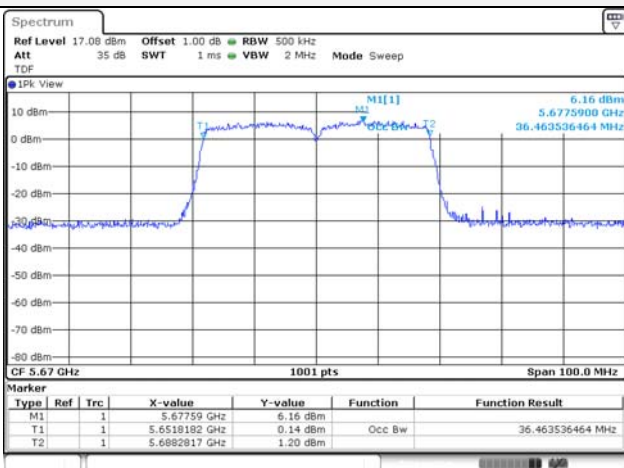

**UNII-2A / 802.11ac VHT40 / 5 310 MHz**

**UNII-2C / 802.11ac VHT40 / 5 510 MHz**

**UNII-3 / 802.11ac VHT40 / 5 755 MHz**

**UNII-2C / 802.11ac VHT40 / 5 550 MHz**

**UNII-3 / 802.11ac VHT40 / 5 795 MHz**

**UNII-2C / 802.11ac VHT40 / 5 670 MHz**