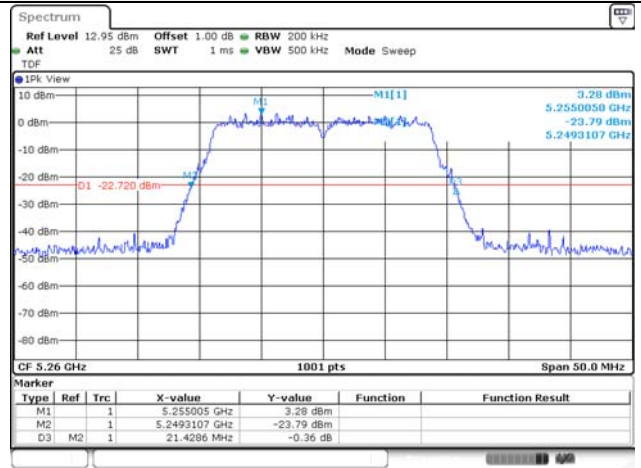

**UNII-2C / 802.11n HT40 / 5 550 MHz**

**UNII-2C / 802.11n HT40 / 5 670 MHz**

Blank

**UNII-1 / 802.11ac VHT20 / 5 180 MHz**

**UNII-2A / 802.11ac VHT20 / 5 260 MHz**

**UNII-1 / 802.11ac VHT20 / 5 220 MHz**

**UNII-2A / 802.11ac VHT20 / 5 300 MHz**

**UNII-1 / 802.11ac VHT20 / 5 240 MHz**

**UNII-2A / 802.11ac VHT20 / 5 320 MHz**

**UNII-2C / 802.11ac VHT20 / 5 500 MHz**

**UNII-2C / 802.11ac VHT20 / 5 580 MHz**

**UNII-2C / 802.11ac VHT20 / 5 700 MHz**

Blank