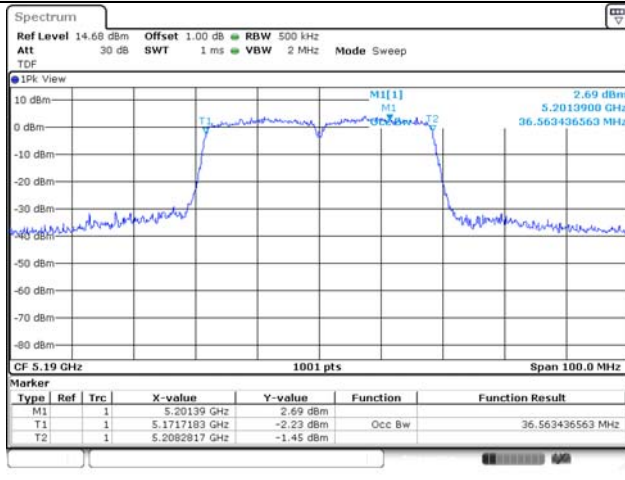

**UNII-3 / 802.11ac VHT20 / 5 785 MHz**

**UNII-2C / 802.11ac VHT20 / 5 700 MHz**

**UNII-3 / 802.11ac VHT20 / 5 825 MHz**

**UNII-1 / 802.11ac VHT40 / 5 190 MHz**

**UNII-2A / 802.11ac VHT40 / 5 270 MHz**

**UNII-1 / 802.11ac VHT40 / 5 230 MHz**