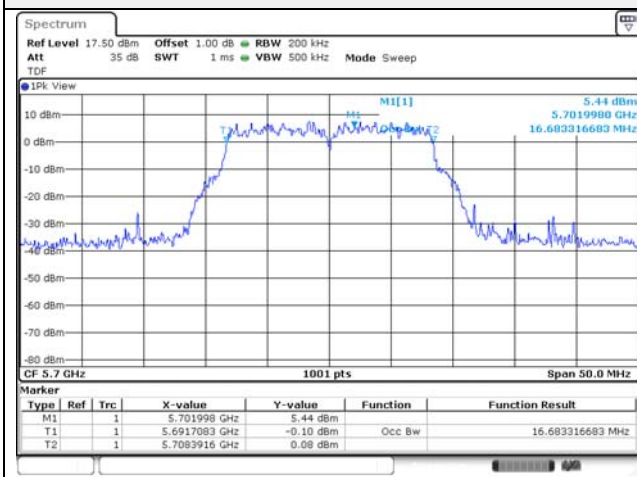

**SISO ANT 3**

**UNII-2C / 802.11a / 5 500 MHz**

**UNII-3 / 802.11a / 5 745 MHz**

**UNII-2C / 802.11a / 5 580 MHz**

**UNII-3 / 802.11a / 5 785 MHz**

**UNII-2C / 802.11a / 5 700 MHz**

**UNII-3 / 802.11a / 5 825 MHz**