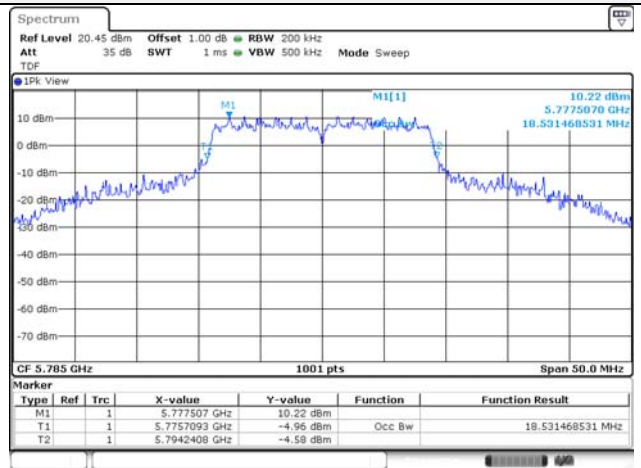

**UNII-2A / 802.11ac VHT20 / 5 300 MHz**

**UNII-1 / 802.11ac VHT20 / 5 240 MHz**

**UNII-2A / 802.11ac VHT20 / 5 320 MHz**

**UNII-2C / 802.11ac VHT20 / 5 500 MHz**

**UNII-3 / 802.11ac VHT20 / 5 745 MHz**

**UNII-2C / 802.11ac VHT20 / 5 580 MHz**

**UNII-3 / 802.11ac VHT20 / 5 785 MHz**

**UNII-2C / 802.11ac VHT20 / 5 700 MHz**

**UNII-3 / 802.11ac VHT20 / 5 825 MHz**

**UNII-1 / 802.11ac VHT40 / 5 190 MHz**

**UNII-2A / 802.11ac VHT40 / 5 270 MHz**

**UNII-1 / 802.11ac VHT40 / 5 230 MHz**