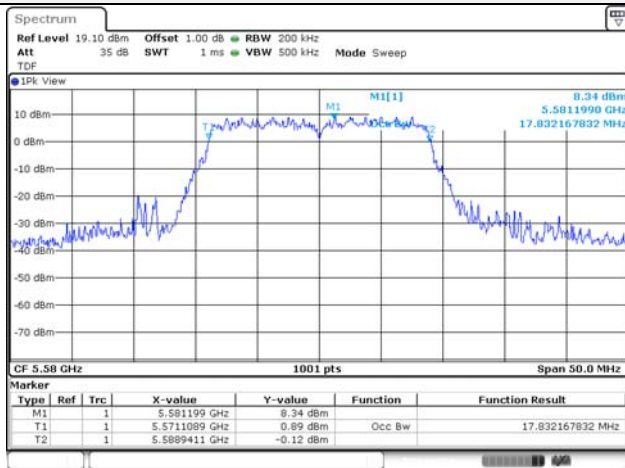

**UNII-2A / 802.11ac VHT20 / 5 300 MHz**

**UNII-1 / 802.11ac VHT20 / 5 240 MHz**

**UNII-2A / 802.11ac VHT20 / 5 320 MHz**

**UNII-2C / 802.11ac VHT20 / 5 500 MHz**

**UNII-3 / 802.11ac VHT20 / 5 745 MHz**

**UNII-2C / 802.11ac VHT20 / 5 580 MHz**

**UNII-3 / 802.11ac VHT20 / 5 785 MHz**

**UNII-2C / 802.11ac VHT20 / 5 700 MHz**

**UNII-3 / 802.11ac VHT20 / 5 825 MHz**

**UNII-1 / 802.11ac VHT40 / 5 190 MHz**

**UNII-2A / 802.11ac VHT40 / 5 270 MHz**

**UNII-1 / 802.11ac VHT40 / 5 230 MHz**