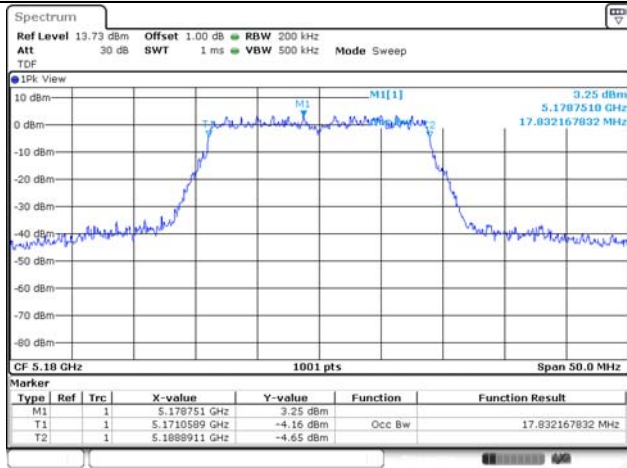

**UNII-2C / 802.11n HT40 / 5 550 MHz**

**UNII-3 / 802.11n HT40 / 5 795 MHz**

**UNII-2C / 802.11n HT40 / 5 670 MHz**

Blank

**UNII-1 / 802.11ac VHT20 / 5 180 MHz**

**UNII-2A / 802.11ac VHT20 / 5 260 MHz**

**UNII-1 / 802.11ac VHT20 / 5 220 MHz**

**UNII-2A / 802.11ac VHT20 / 5 300 MHz**

**UNII-1 / 802.11ac VHT20 / 5 240 MHz**

**UNII-2A / 802.11ac VHT20 / 5 320 MHz**

**UNII-2C / 802.11ac VHT20 / 5 500 MHz**

**UNII-3 / 802.11ac VHT20 / 5 745 MHz**

**UNII-2C / 802.11ac VHT20 / 5 580 MHz**