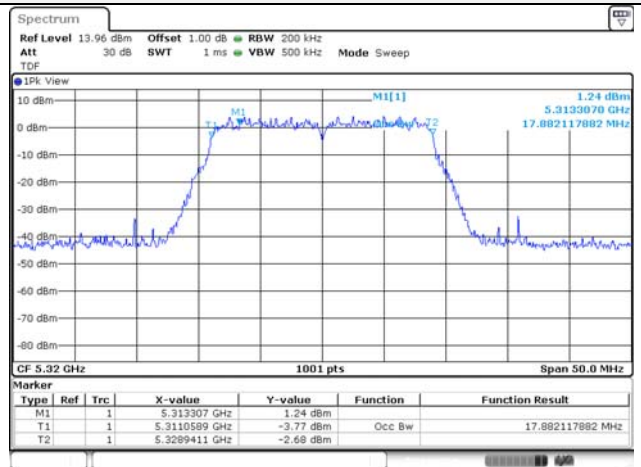

**UNII-2C / 802.11n HT40 / 5 550 MHz**

**UNII-3 / 802.11n HT40 / 5 795 MHz**

**UNII-2C / 802.11n HT40 / 5 670 MHz**

Blank

**UNII-1 / 802.11ac VHT20 / 5 180 MHz**

**UNII-2A / 802.11ac VHT20 / 5 260 MHz**

**UNII-1 / 802.11ac VHT20 / 5 220 MHz**

**UNII-2A / 802.11ac VHT20 / 5 300 MHz**

**UNII-1 / 802.11ac VHT20 / 5 240 MHz**

**UNII-2A / 802.11ac VHT20 / 5 320 MHz**

**UNII-2C / 802.11ac VHT20 / 5 500 MHz**

**UNII-3 / 802.11ac VHT20 / 5 745 MHz**

**UNII-2C / 802.11ac VHT20 / 5 580 MHz**