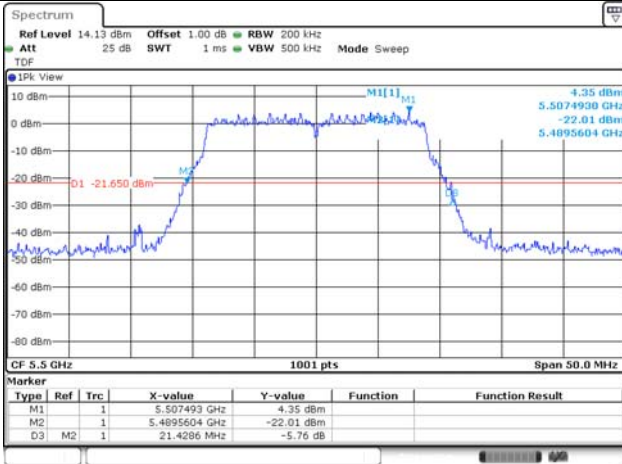

Blank

**UNII-1 / 802.11n HT40 / 5 190 MHz**

**UNII-2A / 802.11n HT40 / 5 270 MHz**

**UNII-1 / 802.11n HT40 / 5 230 MHz**

**UNII-2A / 802.11n HT40 / 5 310 MHz**

**UNII-2C / 802.11n HT40 / 5 510 MHz**

**UNII-2C / 802.11n HT40 / 5 550 MHz**

**UNII-2C / 802.11n HT40 / 5 670 MHz**

Blank

**UNII-1 / 802.11ac VHT20 / 5 180 MHz**

**UNII-2A / 802.11ac VHT20 / 5 260 MHz**

**UNII-1 / 802.11ac VHT20 / 5 220 MHz**

**UNII-2A / 802.11ac VHT20 / 5 300 MHz**

**UNII-1 / 802.11ac VHT20 / 5 240 MHz**

**UNII-2A / 802.11ac VHT20 / 5 320 MHz**

**UNII-2C / 802.11ac VHT20 / 5 500 MHz**

**UNII-2C / 802.11ac VHT20 / 5 580 MHz**

**UNII-2C / 802.11ac VHT20 / 5 700 MHz**

Blank