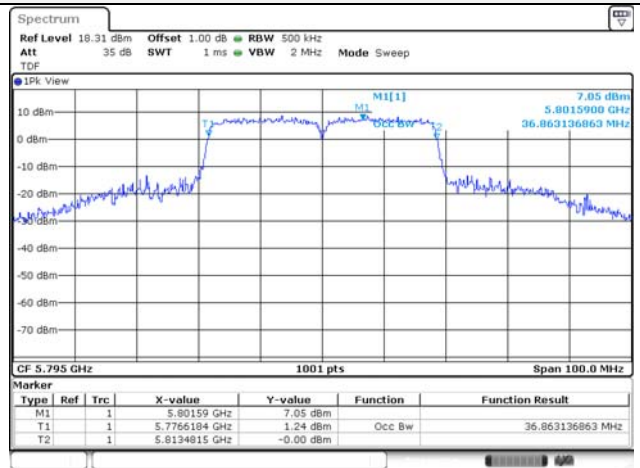

**UNII-2A / 802.11ac VHT40 / 5 310 MHz**

**UNII-2C / 802.11ac VHT40 / 5 510 MHz**

**UNII-3 / 802.11ac VHT40 / 5 755 MHz**

**UNII-2C / 802.11ac VHT40 / 5 550 MHz**

**UNII-3 / 802.11ac VHT40 / 5 795 MHz**

**UNII-2C / 802.11ac VHT40 / 5 670 MHz**