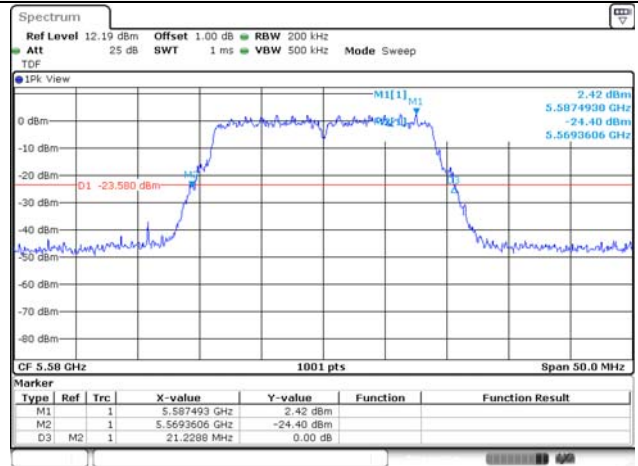

**UNII-1 / 802.11ac VHT20 / 5 240 MHz**

**UNII-2A / 802.11ac VHT20 / 5 320 MHz**

**UNII-2C / 802.11ac VHT20 / 5 500 MHz**

**UNII-2C / 802.11ac VHT20 / 5 580 MHz**

**UNII-2C / 802.11ac VHT20 / 5 700 MHz**

Blank