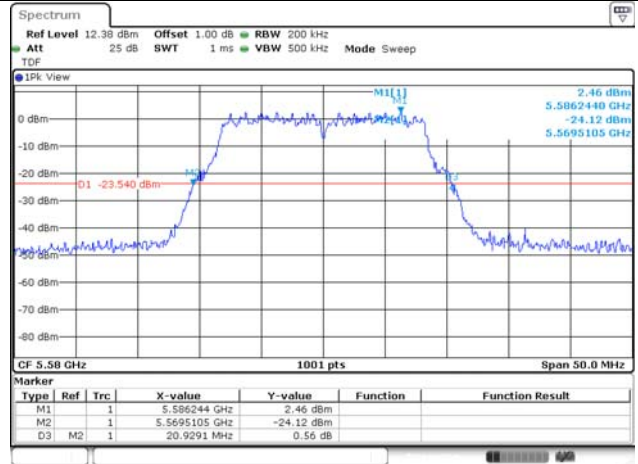

**UNII-1 / 802.11ac VHT40 / 5 190 MHz**

**UNII-2A / 802.11ac VHT40 / 5 270 MHz**

**UNII-1 / 802.11ac VHT40 / 5 230 MHz**

**UNII-2A / 802.11ac VHT40 / 5 310 MHz**

**UNII-2C / 802.11ac VHT40 / 5 510 MHz**

**UNII-2C / 802.11ac VHT40 / 5 550 MHz**

**UNII-2C / 802.11ac VHT40 / 5 670 MHz**

Blank

**UNII-1 / 802.11ac VHT80 / 5 210 MHz**

**UNII-2A / 802.11ac VHT80 / 5 290 MHz**

**UNII-2C / 802.11ac VHT80 / 5 530 MHz**

**UNII-2C / 802.11ac VHT80 / 5 610 MHz**

**MIMO ANT 2**

**UNII-2C / 802.11a / 5 500 MHz**

**UNII-2C / 802.11a / 5 580 MHz**

**UNII-2C / 802.11a / 5 700 MHz**

Blank