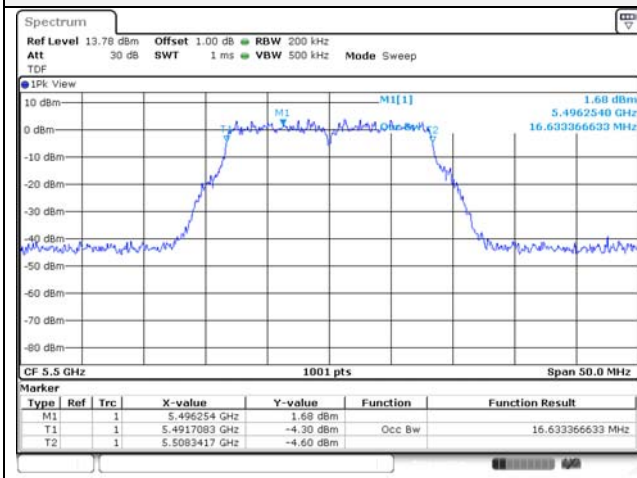

**SISO ANT 3**

**UNII-2C / 802.11a / 5 500 MHz**

**UNII-3 / 802.11a / 5 745 MHz**

**UNII-2C / 802.11a / 5 580 MHz**

**UNII-3 / 802.11a / 5 785 MHz**

**UNII-2C / 802.11a / 5 700 MHz**

**UNII-3 / 802.11a / 5 825 MHz**

**UNII-2C / 802.11n HT20 / 5 500 MHz**

**UNII-3 / 802.11n HT20 / 5 745 MHz**

**UNII-2C / 802.11n HT20 / 5 580 MHz**

**UNII-3 / 802.11n HT20 / 5 785 MHz**

**UNII-2C / 802.11n HT20 / 5 700 MHz**

**UNII-3 / 802.11n HT20 / 5 825 MHz**