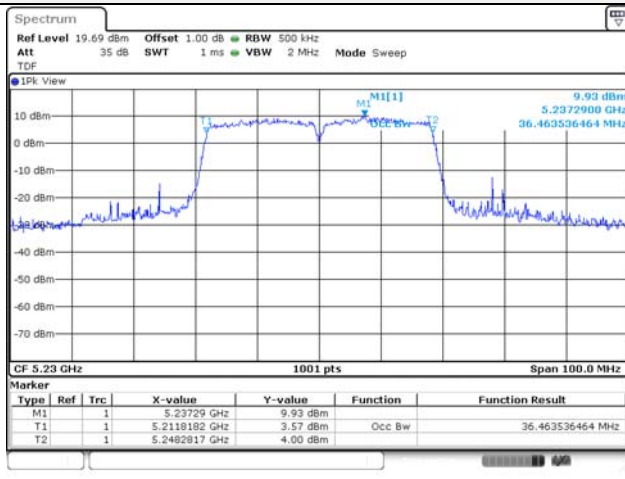

**UNII-3 / 802.11ac VHT20 / 5 785 MHz**

**UNII-2C / 802.11ac VHT20 / 5 700 MHz**

**UNII-3 / 802.11ac VHT20 / 5 825 MHz**

**UNII-1 / 802.11ac VHT40 / 5 190 MHz**

**UNII-2A / 802.11ac VHT40 / 5 270 MHz**

**UNII-1 / 802.11ac VHT40 / 5 230 MHz**