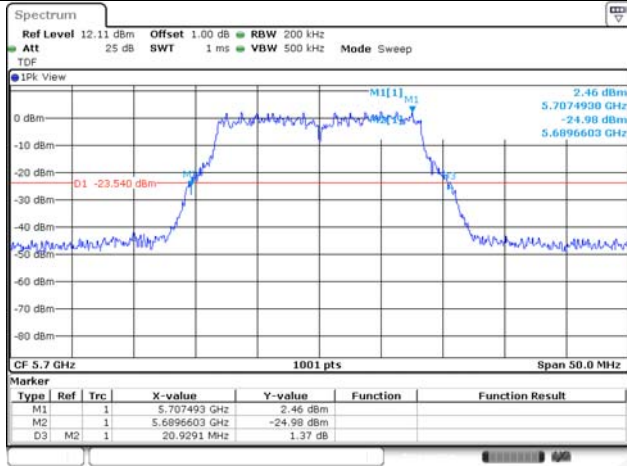

**UNII-2C / 802.11ac VHT40 / 5 670 MHz**

Blank

**UNII-1 / 802.11ac VHT80 / 5 210 MHz**

**UNII-2A / 802.11ac VHT80 / 5 290 MHz**

**UNII-2C / 802.11ac VHT80 / 5 530 MHz**

**UNII-2C / 802.11ac VHT80 / 5 610 MHz**

**MIMO ANT 2**

**UNII-2C / 802.11a / 5 500 MHz**

**UNII-2C / 802.11a / 5 580 MHz**

**UNII-2C / 802.11a / 5 700 MHz**

Blank