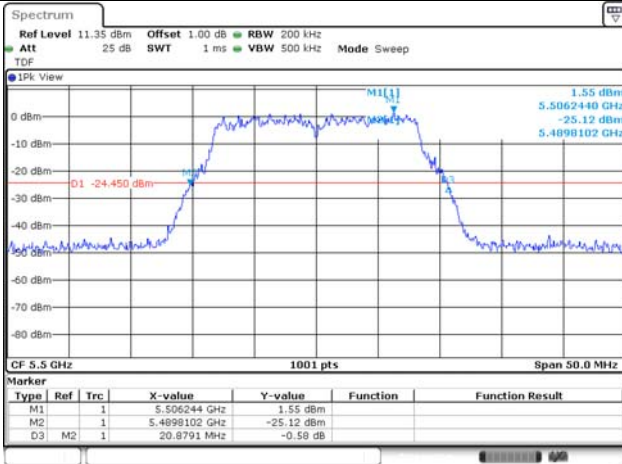

UNII-2C / 802.11a / 5 500 MHz