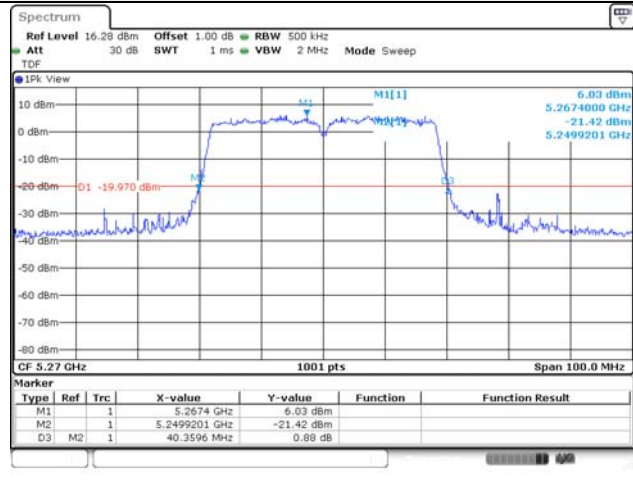

UNII-2A / 802.11ac VHT40 / 5 270 MHz