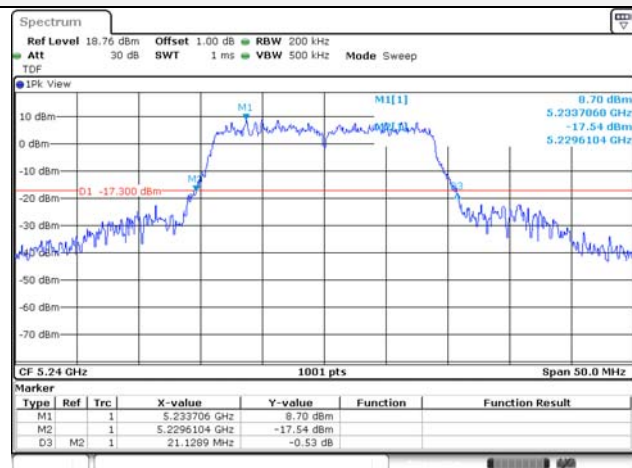

**26 dB bandwidth**

**MIMO ANT 0**

**UNII-2C / 802.11a / 5 500 MHz**

**UNII-2C / 802.11a / 5 580 MHz**

**UNII-2C / 802.11a / 5 700 MHz**

Blank

**UNII-1 / 802.11n HT20 / 5 180 MHz**

**UNII-2A / 802.11n HT20 / 5 260 MHz**

**UNII-1 / 802.11n HT20 / 5 220 MHz**

**UNII-2A / 802.11n HT20 / 5 300 MHz**

**UNII-1 / 802.11n HT20 / 5 240 MHz**

**UNII-2A / 802.11n HT20 / 5 320 MHz**

**UNII-2C / 802.11n HT20 / 5 500 MHz**

**UNII-2C / 802.11n HT20 / 5 580 MHz**