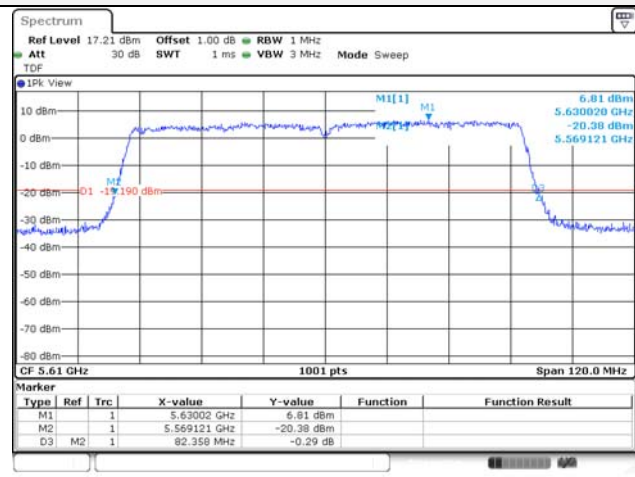

**UNII-2C / 802.11ac VHT40 / 5 670 MHz**

Blank

**UNII-1 / 802.11ac VHT80 / 5 210 MHz**

**UNII-2A / 802.11ac VHT80 / 5 290 MHz**

**UNII-2C / 802.11ac VHT80 / 5 530 MHz**

**UNII-2C / 802.11ac VHT80 / 5 610 MHz**