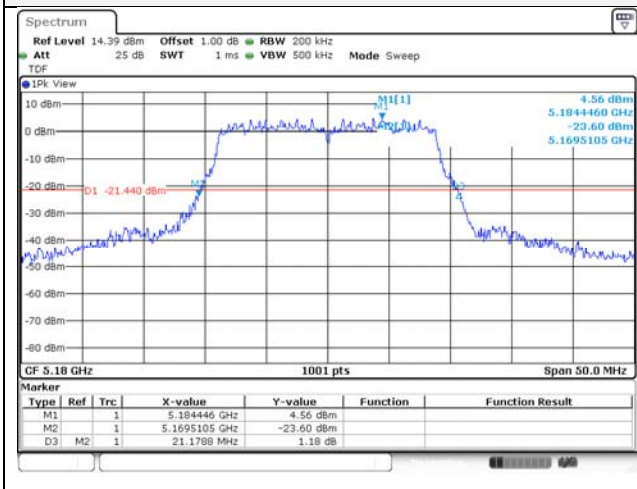

**UNII-2C / 802.11ac VHT40 / 5 670 MHz**

Blank

**UNII-1 / 802.11ac VHT80 / 5 210 MHz**

**UNII-2A / 802.11ac VHT80 / 5 290 MHz**

**UNII-2C / 802.11ac VHT80 / 5 530 MHz**

**UNII-2C / 802.11ac VHT80 / 5 610 MHz**

**MIMO ANT 1**

**UNII-2C / 802.11a / 5 500 MHz**

**UNII-2C / 802.11a / 5 580 MHz**

**UNII-2C / 802.11a / 5 700 MHz**

Blank

**UNII-1 / 802.11n HT20 / 5 180 MHz**

**UNII-2A / 802.11n HT20 / 5 260 MHz**

**UNII-1 / 802.11n HT20 / 5 220 MHz**

**UNII-2A / 802.11n HT20 / 5 300 MHz**

**UNII-1 / 802.11n HT20 / 5 240 MHz**

**UNII-2A / 802.11n HT20 / 5 320 MHz**

**UNII-2C / 802.11n HT20 / 5 500 MHz**

**UNII-2C / 802.11n HT20 / 5 580 MHz**

**UNII-2C / 802.11n HT20 / 5 700 MHz**