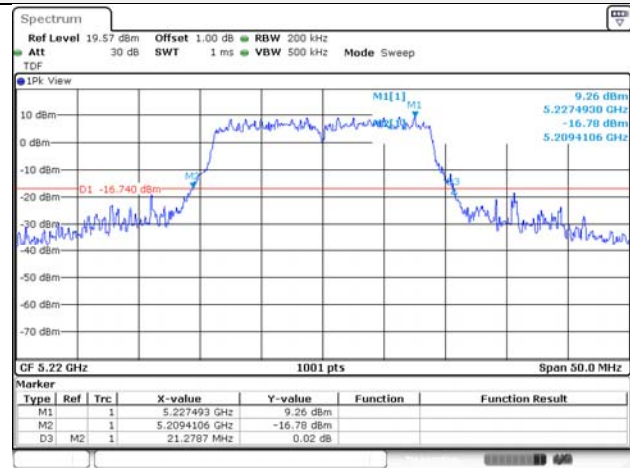

**UNII-2A / 802.11n HT20 / 5 300 MHz**

**UNII-1 / 802.11n HT20 / 5 240 MHz**

**UNII-2A / 802.11n HT20 / 5 320 MHz**

**UNII-2C / 802.11n HT20 / 5 500 MHz**

**UNII-2C / 802.11n HT20 / 5 580 MHz**

**UNII-2C / 802.11n HT20 / 5 700 MHz**

Blank

**UNII-1 / 802.11n HT40 / 5 190 MHz**

**UNII-2A / 802.11n HT40 / 5 270 MHz**

**UNII-1 / 802.11n HT40 / 5 230 MHz**

**UNII-2A / 802.11n HT40 / 5 310 MHz**

**UNII-2C / 802.11n HT40 / 5 510 MHz**

**UNII-2C / 802.11n HT40 / 5 550 MHz**

**UNII-2C / 802.11n HT40 / 5 670 MHz**

Blank

**UNII-1 / 802.11ac VHT20 / 5 180 MHz**

**UNII-2A / 802.11ac VHT20 / 5 260 MHz**

**UNII-1 / 802.11ac VHT20 / 5 220 MHz**

**UNII-2A / 802.11ac VHT20 / 5 300 MHz**

**UNII-1 / 802.11ac VHT20 / 5 240 MHz**

**UNII-2A / 802.11ac VHT20 / 5 320 MHz**

**UNII-2C / 802.11ac VHT20 / 5 500 MHz**

**UNII-2C / 802.11ac VHT20 / 5 580 MHz**

**UNII-2C / 802.11ac VHT20 / 5 700 MHz**

Blank