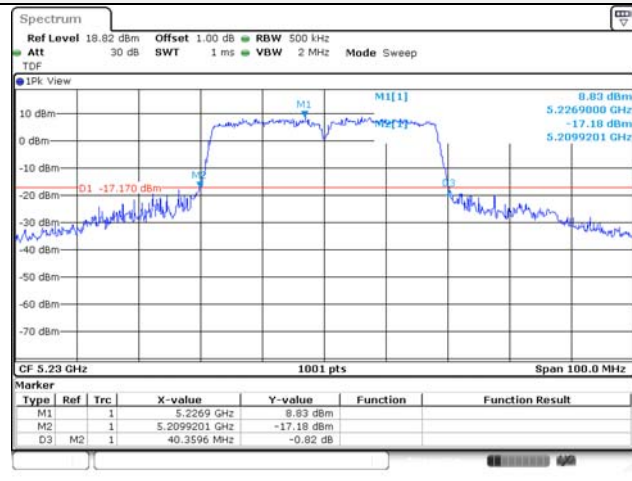

**UNII-1 / 802.11ac VHT20 / 5 240 MHz**

**UNII-2A / 802.11ac VHT20 / 5 320 MHz**

**UNII-2C / 802.11ac VHT20 / 5 500 MHz**

**UNII-2C / 802.11ac VHT20 / 5 580 MHz**

**UNII-2C / 802.11ac VHT20 / 5 700 MHz**

Blank

**UNII-1 / 802.11ac VHT40 / 5 190 MHz**

**UNII-2A / 802.11ac VHT40 / 5 270 MHz**

**UNII-1 / 802.11ac VHT40 / 5 230 MHz**

**UNII-2A / 802.11ac VHT40 / 5 310 MHz**

**UNII-2C / 802.11ac VHT40 / 5 510 MHz**

**UNII-2C / 802.11ac VHT40 / 5 550 MHz**