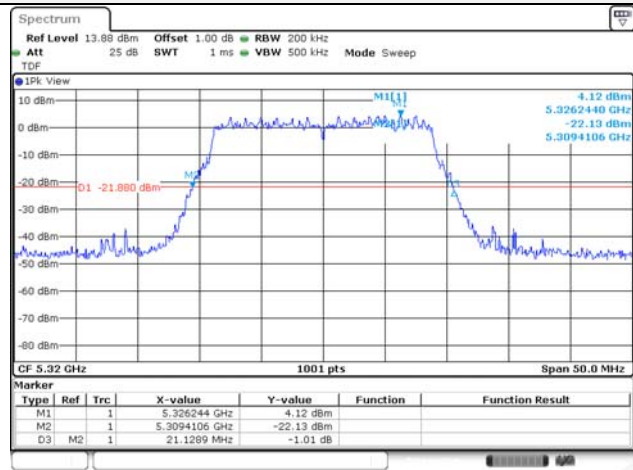

Blank

**UNII-1 / 802.11n HT40 / 5 190 MHz**

**UNII-2A / 802.11n HT40 / 5 270 MHz**

**UNII-1 / 802.11n HT40 / 5 230 MHz**

**UNII-2A / 802.11n HT40 / 5 310 MHz**

**UNII-2C / 802.11n HT40 / 5 510 MHz**

**UNII-2C / 802.11n HT40 / 5 550 MHz**

**UNII-2C / 802.11n HT40 / 5 670 MHz**

Blank

**UNII-1 / 802.11ac VHT20 / 5 180 MHz**

**UNII-2A / 802.11ac VHT20 / 5 260 MHz**

**UNII-1 / 802.11ac VHT20 / 5 220 MHz**

**UNII-2A / 802.11ac VHT20 / 5 300 MHz**

**UNII-1 / 802.11ac VHT20 / 5 240 MHz**

**UNII-2A / 802.11ac VHT20 / 5 320 MHz**

**UNII-2C / 802.11ac VHT20 / 5 500 MHz**

**UNII-2C / 802.11ac VHT20 / 5 580 MHz**

**UNII-2C / 802.11ac VHT20 / 5 700 MHz**

Blank