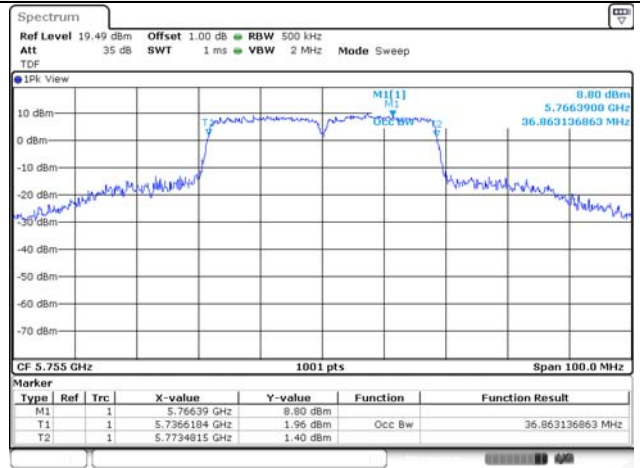

UNII-3 / 802.11ac VHT40 / 5 755 MHz