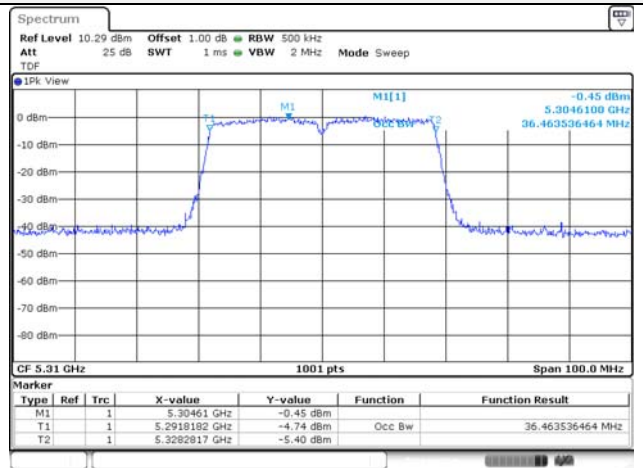

**UNII-1 / 802.11n HT40 / 5 190 MHz**

**UNII-2A / 802.11n HT40 / 5 270 MHz**

**UNII-1 / 802.11n HT40 / 5 230 MHz**

**UNII-2A / 802.11n HT40 / 5 310 MHz**

**UNII-2C / 802.11n HT40 / 5 510 MHz**

**UNII-3 / 802.11n HT40 / 5 755 MHz**