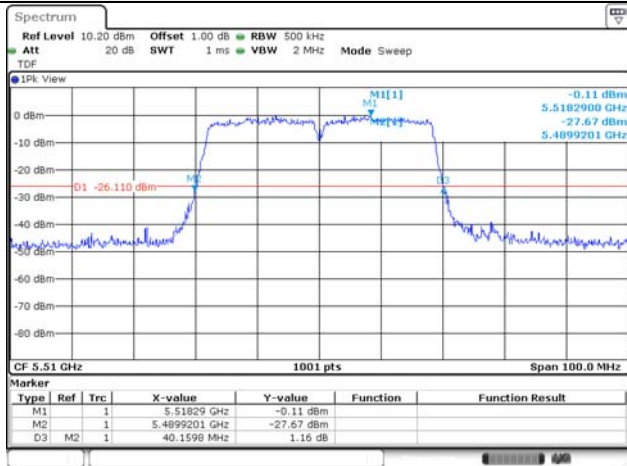

**UNII-2C / 802.11n HT20 / 5 700 MHz**

Blank

**UNII-1 / 802.11n HT40 / 5 190 MHz**

**UNII-2A / 802.11n HT40 / 5 270 MHz**

**UNII-1 / 802.11n HT40 / 5 230 MHz**

**UNII-2A / 802.11n HT40 / 5 310 MHz**

**UNII-2C / 802.11n HT40 / 5 510 MHz**