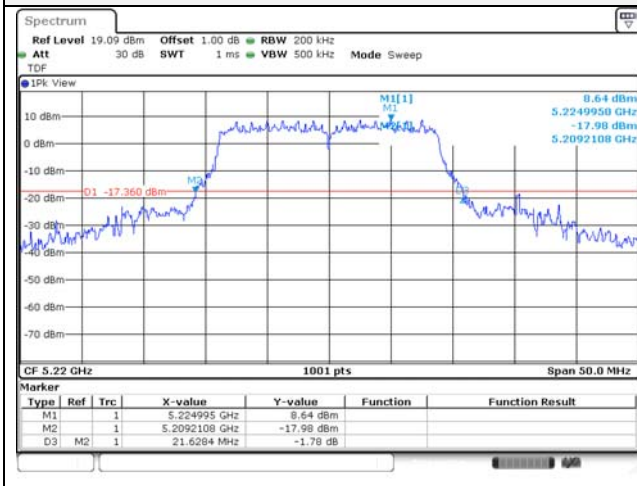

**UNII-2C / 802.11ac VHT40 / 5 670 MHz**

Blank

**UNII-1 / 802.11ac VHT80 / 5 210 MHz**

**UNII-2A / 802.11ac VHT80 / 5 290 MHz**

**UNII-2C / 802.11ac VHT80 / 5 530 MHz**

**UNII-2C / 802.11ac VHT80 / 5 610 MHz**

**MIMO ANT 1**

**UNII-2C / 802.11a / 5 500 MHz**

**UNII-2C / 802.11a / 5 580 MHz**

**UNII-2C / 802.11a / 5 700 MHz**

Blank

**UNII-1 / 802.11n HT20 / 5 180 MHz**

**UNII-2A / 802.11n HT20 / 5 260 MHz**

**UNII-1 / 802.11n HT20 / 5 220 MHz**

**UNII-2A / 802.11n HT20 / 5 300 MHz**

**UNII-1 / 802.11n HT20 / 5 240 MHz**

**UNII-2A / 802.11n HT20 / 5 320 MHz**

**UNII-2C / 802.11n HT20 / 5 500 MHz**

**UNII-2C / 802.11n HT20 / 5 580 MHz**

**UNII-2C / 802.11n HT20 / 5 700 MHz**