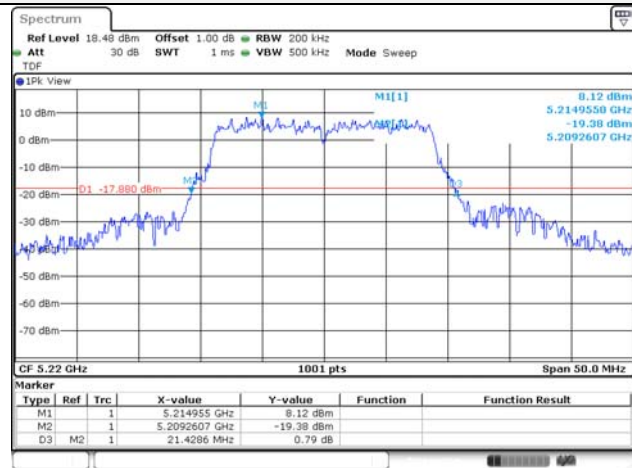

**26 dB bandwidth**

**MIMO ANT 0**

**UNII-2C / 802.11a / 5 500 MHz**

**UNII-2C / 802.11a / 5 580 MHz**

**UNII-2C / 802.11a / 5 700 MHz**

Blank

**UNII-1 / 802.11n HT20 / 5 180 MHz**

**UNII-2A / 802.11n HT20 / 5 260 MHz**

**UNII-1 / 802.11n HT20 / 5 220 MHz**

**UNII-2A / 802.11n HT20 / 5 300 MHz**

**UNII-1 / 802.11n HT20 / 5 240 MHz**

**UNII-2A / 802.11n HT20 / 5 320 MHz**

**UNII-2C / 802.11n HT20 / 5 500 MHz**

**UNII-2C / 802.11n HT20 / 5 580 MHz**