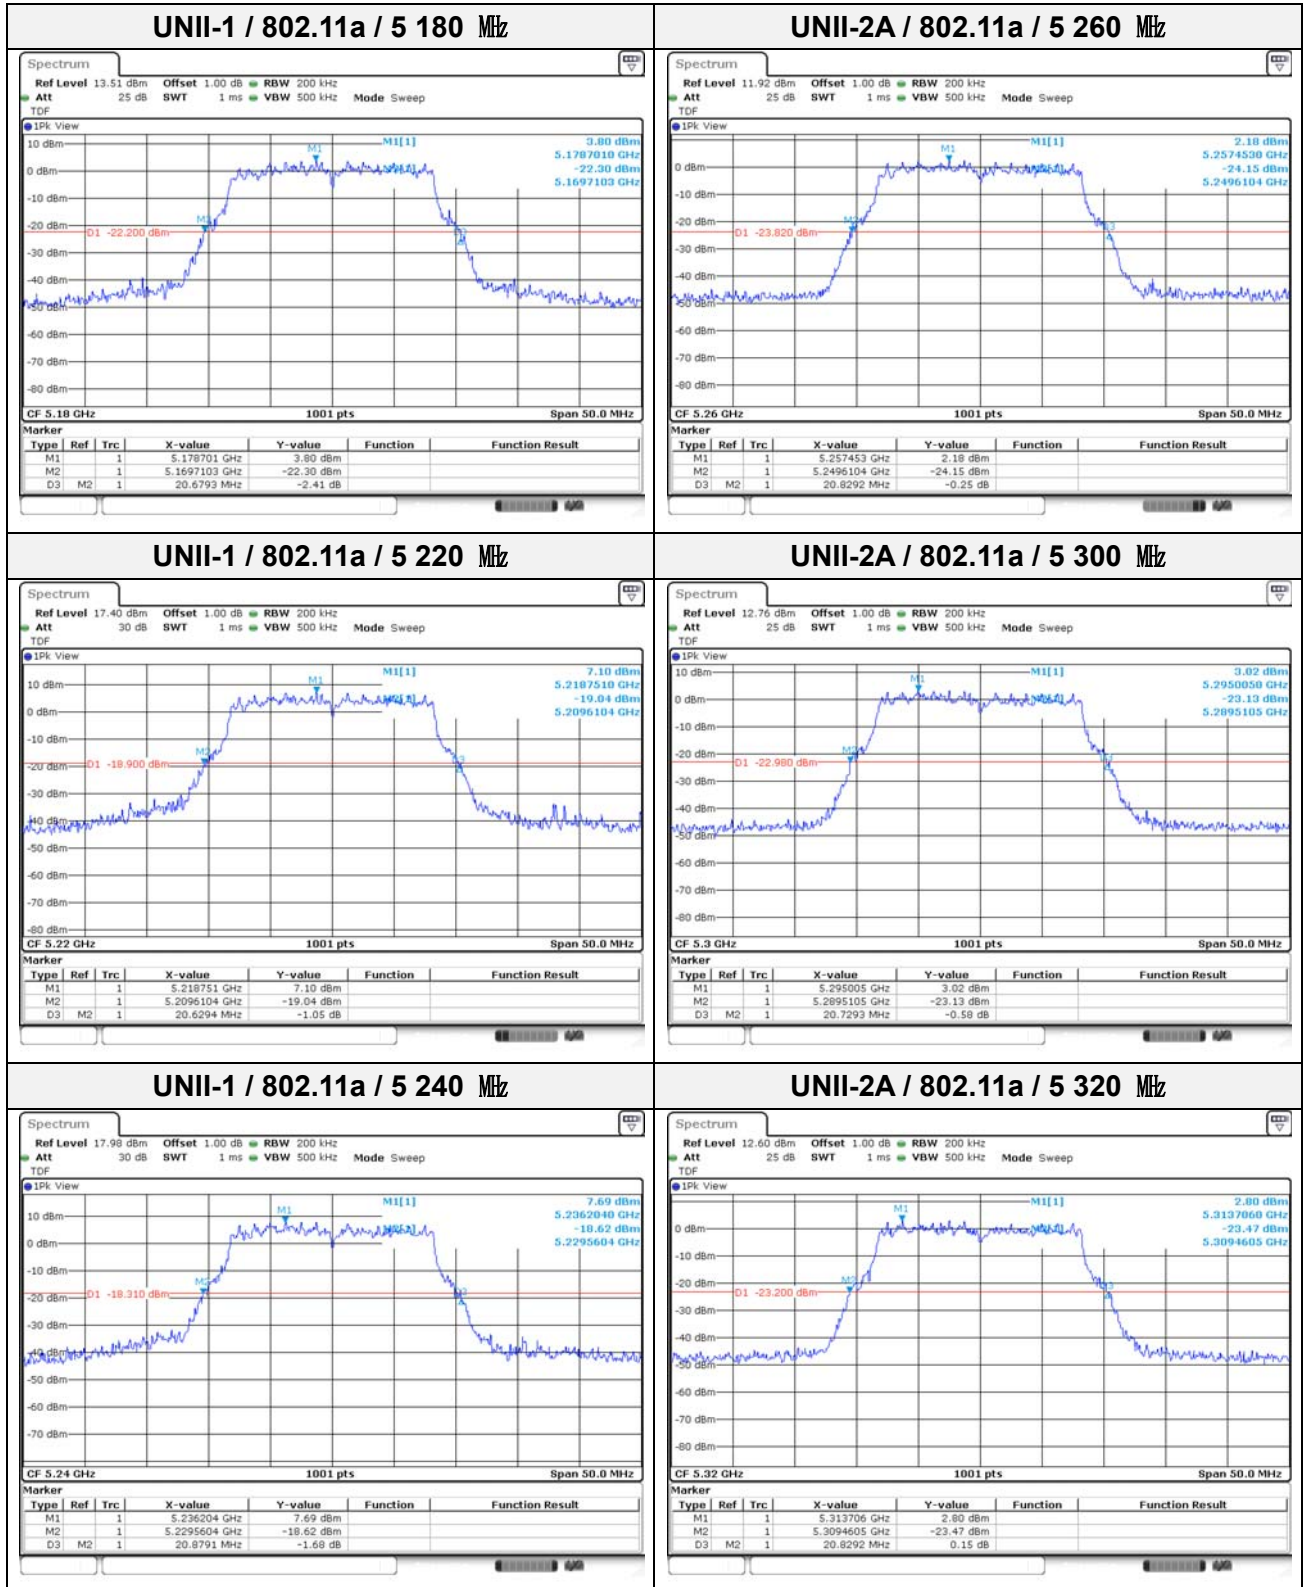

**UNII-2C / 802.11ac VHT40 / 5 670 MHz**

Blank

**UNII-1 / 802.11ac VHT80 / 5 210 MHz**

**UNII-2A / 802.11ac VHT80 / 5 290 MHz**

**UNII-2C / 802.11ac VHT80 / 5 530 MHz**

**UNII-2C / 802.11ac VHT80 / 5 610 MHz**

**MIMO ANT 2**

**UNII-2C / 802.11a / 5 500 MHz**

**UNII-2C / 802.11a / 5 580 MHz**

**UNII-2C / 802.11a / 5 700 MHz**

Blank