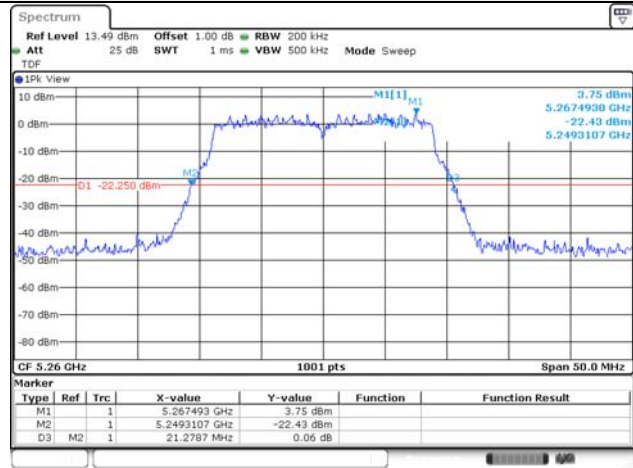

Blank

**UNII-1 / 802.11n HT40 / 5 190 MHz**

**UNII-2A / 802.11n HT40 / 5 270 MHz**

**UNII-1 / 802.11n HT40 / 5 230 MHz**

**UNII-2A / 802.11n HT40 / 5 310 MHz**

**UNII-2C / 802.11n HT40 / 5 510 MHz**

**UNII-2C / 802.11n HT40 / 5 550 MHz**

**UNII-2C / 802.11n HT40 / 5 670 MHz**

Blank

**UNII-1 / 802.11ac VHT20 / 5 180 MHz**

**UNII-2A / 802.11ac VHT20 / 5 260 MHz**

**UNII-1 / 802.11ac VHT20 / 5 220 MHz**

**UNII-2A / 802.11ac VHT20 / 5 300 MHz**

**UNII-1 / 802.11ac VHT20 / 5 240 MHz**

**UNII-2A / 802.11ac VHT20 / 5 320 MHz**

**UNII-2C / 802.11ac VHT20 / 5 500 MHz**

**UNII-2C / 802.11ac VHT20 / 5 580 MHz**

**UNII-2C / 802.11ac VHT20 / 5 700 MHz**

Blank