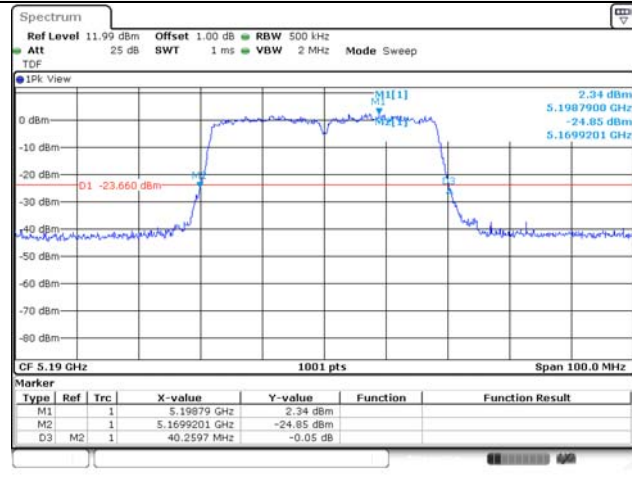

UNII-1 / 802.11ac VHT40 / 5 190 MHz