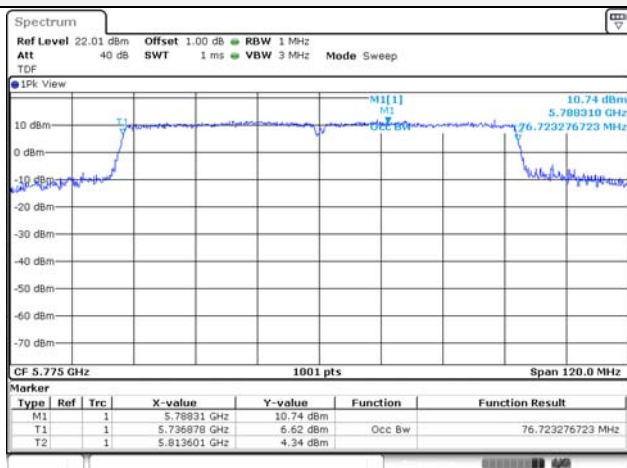

Blank

**UNII-1 / 802.11ac VHT80 / 5 210 MHz**

**UNII-2A / 802.11ac VHT80 / 5 290 MHz**

**UNII-2C / 802.11ac VHT80 / 5 530 MHz**

**UNII-2C / 802.11ac VHT80 / 5 610 MHz**

**UNII-3 / 802.11ac VHT80 / 5 775 MHz**