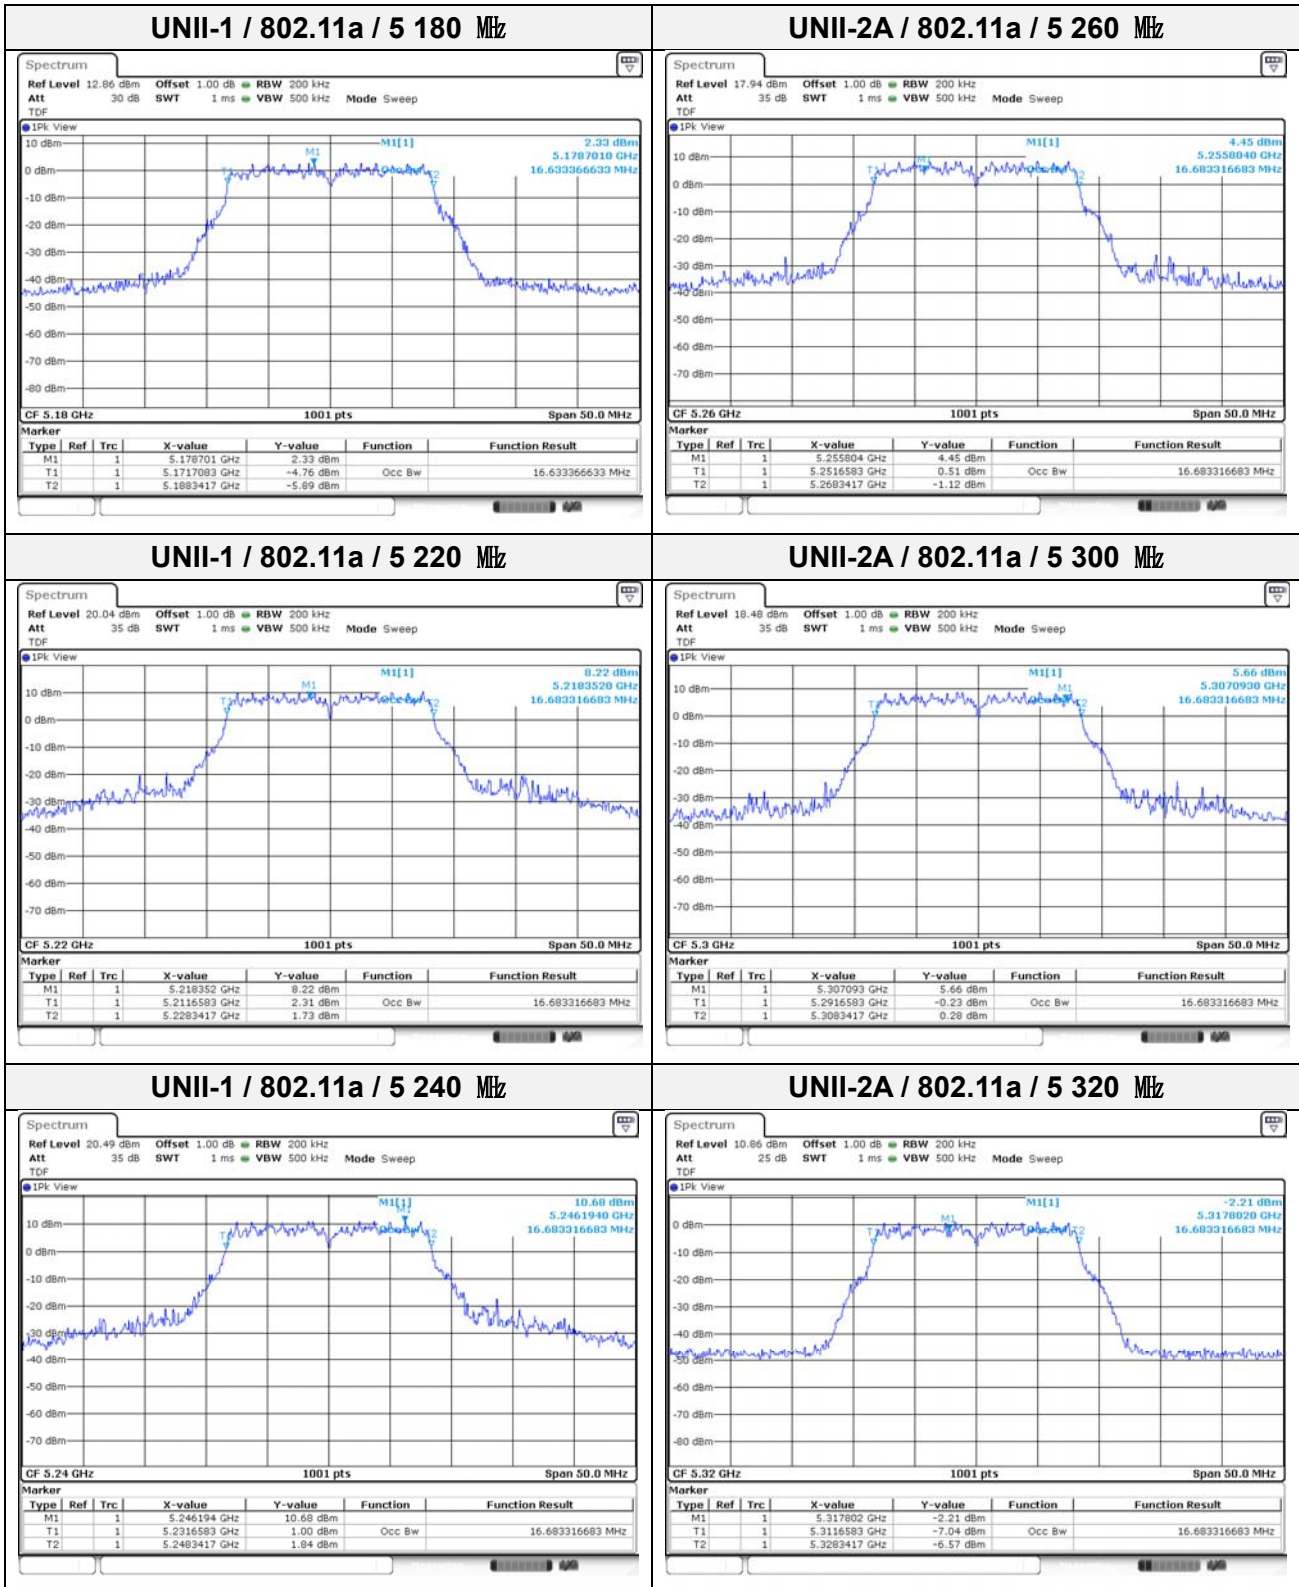

**SISO ANT 3**

**UNII-2C / 802.11a / 5 500 MHz**

**UNII-3 / 802.11a / 5 745 MHz**

**UNII-2C / 802.11a / 5 580 MHz**

**UNII-3 / 802.11a / 5 785 MHz**

**UNII-2C / 802.11a / 5 700 MHz**

**UNII-3 / 802.11a / 5 825 MHz**

**UNII-2C / 802.11n HT20 / 5 500 MHz**

**UNII-3 / 802.11n HT20 / 5 745 MHz**

**UNII-2C / 802.11n HT20 / 5 580 MHz**

**UNII-3 / 802.11n HT20 / 5 785 MHz**

**UNII-2C / 802.11n HT20 / 5 700 MHz**

**UNII-3 / 802.11n HT20 / 5 825 MHz**