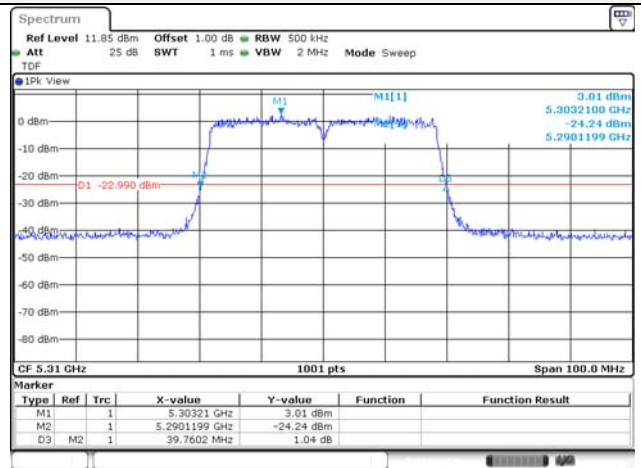

**UNII-2A / 802.11n HT20 / 5 300 MHz**

**UNII-1 / 802.11n HT20 / 5 240 MHz**

**UNII-2A / 802.11n HT20 / 5 320 MHz**

**UNII-2C / 802.11n HT20 / 5 500 MHz**

**UNII-2C / 802.11n HT20 / 5 580 MHz**

**UNII-2C / 802.11n HT20 / 5 700 MHz**

Blank

**UNII-1 / 802.11n HT40 / 5 190 MHz**

**UNII-2A / 802.11n HT40 / 5 270 MHz**

**UNII-1 / 802.11n HT40 / 5 230 MHz**

**UNII-2A / 802.11n HT40 / 5 310 MHz**

**UNII-2C / 802.11n HT40 / 5 510 MHz**

**UNII-2C / 802.11n HT40 / 5 550 MHz**

**UNII-2C / 802.11n HT40 / 5 670 MHz**

Blank

**UNII-1 / 802.11ac VHT20 / 5 180 MHz**

**UNII-2A / 802.11ac VHT20 / 5 260 MHz**

**UNII-1 / 802.11ac VHT20 / 5 220 MHz**

**UNII-2A / 802.11ac VHT20 / 5 300 MHz**