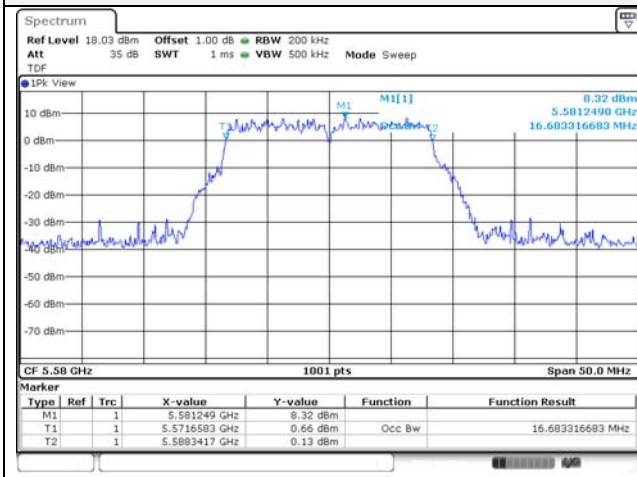

**SISO ANT 3**

**UNII-2C / 802.11a / 5 500 MHz**

**UNII-3 / 802.11a / 5 745 MHz**

**UNII-2C / 802.11a / 5 580 MHz**

**UNII-3 / 802.11a / 5 785 MHz**

**UNII-2C / 802.11a / 5 700 MHz**

**UNII-3 / 802.11a / 5 825 MHz**

**UNII-2C / 802.11n HT20 / 5 500 MHz**

**UNII-3 / 802.11n HT20 / 5 745 MHz**

**UNII-2C / 802.11n HT20 / 5 580 MHz**

**UNII-3 / 802.11n HT20 / 5 785 MHz**

**UNII-2C / 802.11n HT20 / 5 700 MHz**

**UNII-3 / 802.11n HT20 / 5 825 MHz**