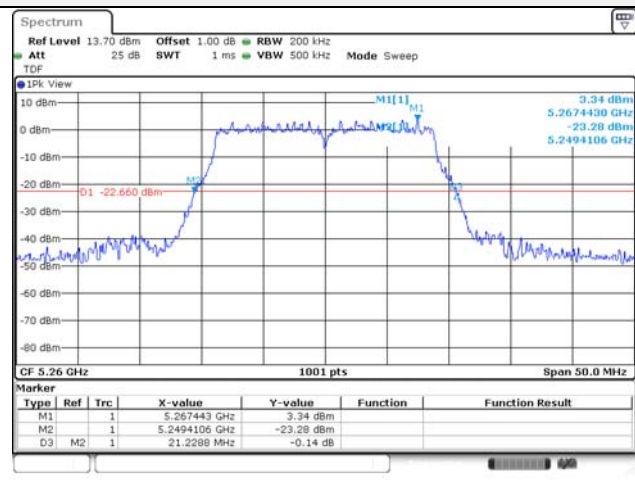

**UNII-2C / 802.11ac VHT40 / 5 670 MHz**

Blank

**UNII-1 / 802.11ac VHT80 / 5 210 MHz**

**UNII-2A / 802.11ac VHT80 / 5 290 MHz**

**UNII-2C / 802.11ac VHT80 / 5 530 MHz**

**UNII-2C / 802.11ac VHT80 / 5 610 MHz**

**MIMO ANT 1**

**UNII-2C / 802.11a / 5 500 MHz**

**UNII-2C / 802.11a / 5 580 MHz**

**UNII-2C / 802.11a / 5 700 MHz**

Blank

**UNII-1 / 802.11n HT20 / 5 180 MHz**

**UNII-2A / 802.11n HT20 / 5 260 MHz**

**UNII-1 / 802.11n HT20 / 5 220 MHz**

**UNII-2A / 802.11n HT20 / 5 300 MHz**

**UNII-1 / 802.11n HT20 / 5 240 MHz**

**UNII-2A / 802.11n HT20 / 5 320 MHz**

**UNII-2C / 802.11n HT20 / 5 500 MHz**

**UNII-2C / 802.11n HT20 / 5 580 MHz**

**UNII-2C / 802.11n HT20 / 5 700 MHz**