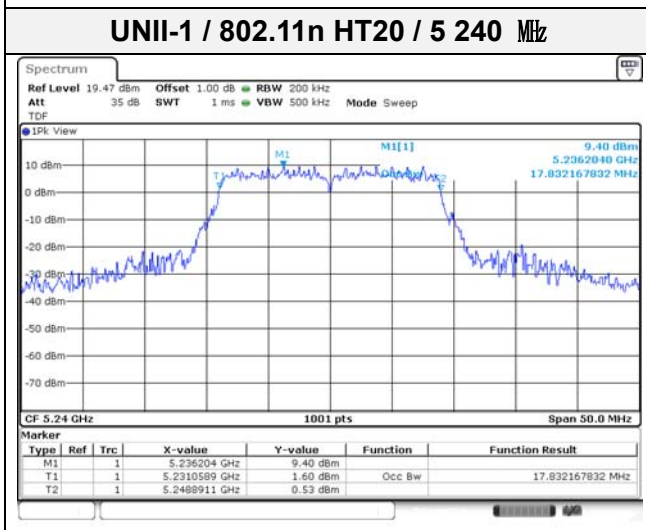

**SISO ANT 3**

**UNII-2C / 802.11a / 5 500 MHz**

**UNII-3 / 802.11a / 5 745 MHz**

**UNII-2C / 802.11a / 5 580 MHz**

**UNII-3 / 802.11a / 5 785 MHz**

**UNII-2C / 802.11a / 5 700 MHz**

**UNII-3 / 802.11a / 5 825 MHz**