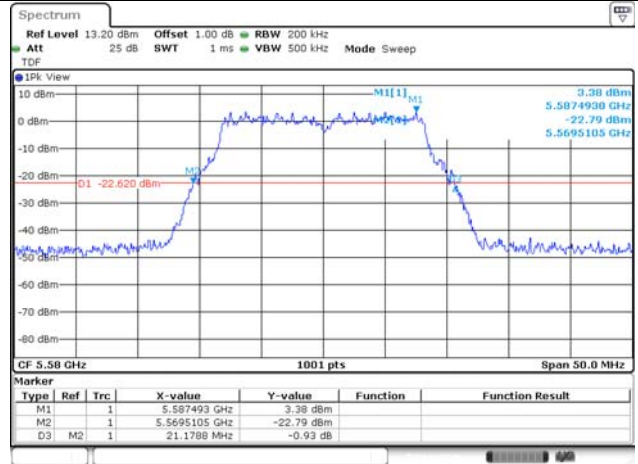

UNII-2C / 802.11a / 5 580 MHz