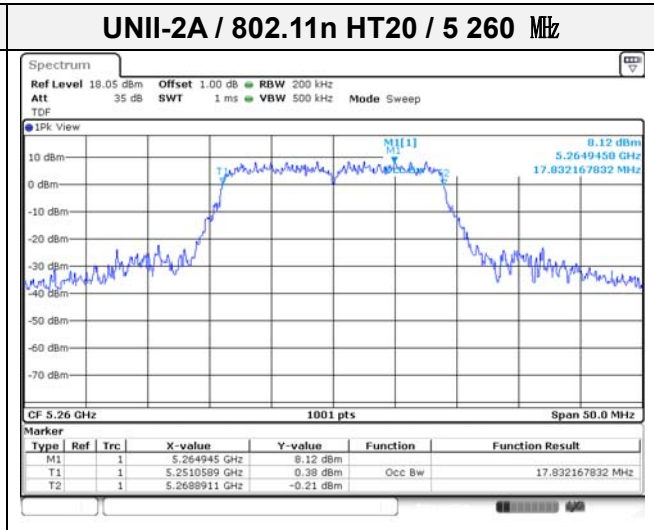

**SISO ANT 3**

**UNII-2C / 802.11a / 5 500 MHz**

**UNII-3 / 802.11a / 5 745 MHz**

**UNII-2C / 802.11a / 5 580 MHz**

**UNII-3 / 802.11a / 5 785 MHz**

**UNII-2C / 802.11a / 5 700 MHz**

**UNII-3 / 802.11a / 5 825 MHz**

**UNII-2C / 802.11n HT20 / 5 500 MHz**

**UNII-3 / 802.11n HT20 / 5 745 MHz**

**UNII-2C / 802.11n HT20 / 5 580 MHz**

**UNII-3 / 802.11n HT20 / 5 785 MHz**

**UNII-2C / 802.11n HT20 / 5 700 MHz**

**UNII-3 / 802.11n HT20 / 5 825 MHz**