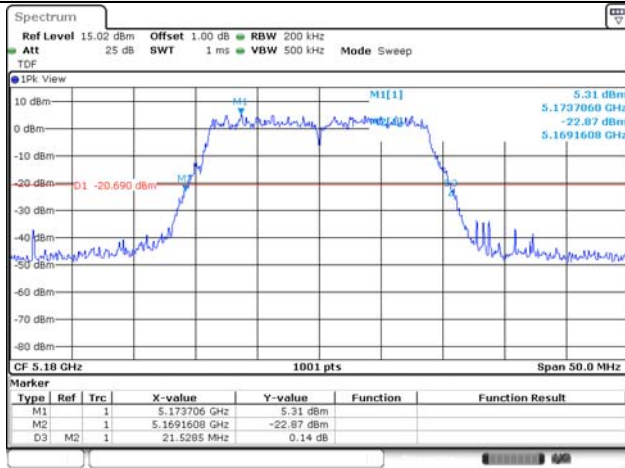

**UNII-2C / 802.11n HT40 / 5 550 MHz**

**UNII-2C / 802.11n HT40 / 5 670 MHz**

Blank

**UNII-1 / 802.11ac VHT20 / 5 180 MHz**

**UNII-2A / 802.11ac VHT20 / 5 260 MHz**

**UNII-1 / 802.11ac VHT20 / 5 220 MHz**

**UNII-2A / 802.11ac VHT20 / 5 300 MHz**

**UNII-1 / 802.11ac VHT20 / 5 240 MHz**

**UNII-2A / 802.11ac VHT20 / 5 320 MHz**

**UNII-2C / 802.11ac VHT20 / 5 500 MHz**

**UNII-2C / 802.11ac VHT20 / 5 580 MHz**

**UNII-2C / 802.11ac VHT20 / 5 700 MHz**

Blank