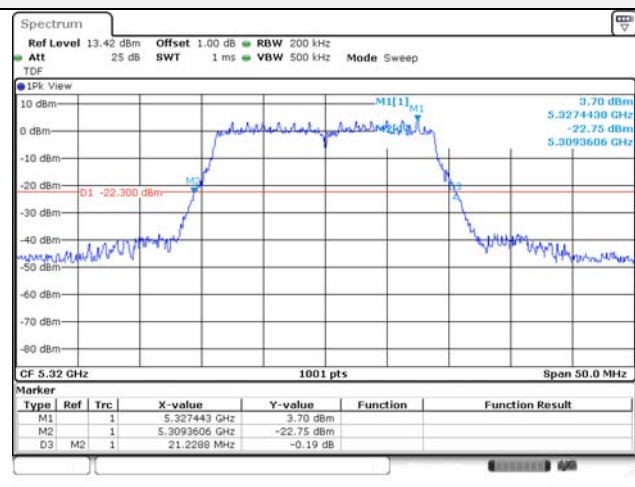

**UNII-2C / 802.11ac VHT40 / 5 670 MHz**

Blank

**UNII-1 / 802.11ac VHT80 / 5 210 MHz**

**UNII-2A / 802.11ac VHT80 / 5 290 MHz**

**UNII-2C / 802.11ac VHT80 / 5 530 MHz**

**UNII-2C / 802.11ac VHT80 / 5 610 MHz**

**MIMO ANT 1**

**UNII-2C / 802.11a / 5 500 MHz**

**UNII-2C / 802.11a / 5 580 MHz**

**UNII-2C / 802.11a / 5 700 MHz**

Blank

**UNII-1 / 802.11n HT20 / 5 180 MHz**

**UNII-2A / 802.11n HT20 / 5 260 MHz**

**UNII-1 / 802.11n HT20 / 5 220 MHz**

**UNII-2A / 802.11n HT20 / 5 300 MHz**

**UNII-1 / 802.11n HT20 / 5 240 MHz**

**UNII-2A / 802.11n HT20 / 5 320 MHz**

**UNII-2C / 802.11n HT20 / 5 500 MHz**

**UNII-2C / 802.11n HT20 / 5 580 MHz**

**UNII-2C / 802.11n HT20 / 5 700 MHz**