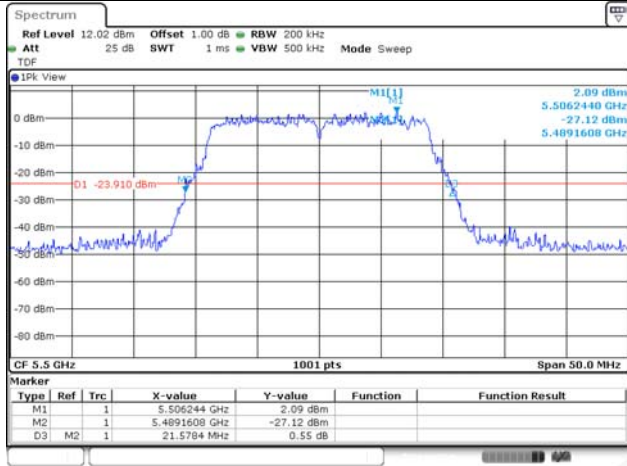

**UNII-1 / 802.11n HT20 / 5 220 MHz**

**UNII-2A / 802.11n HT20 / 5 300 MHz**

**UNII-1 / 802.11n HT20 / 5 240 MHz**

**UNII-2A / 802.11n HT20 / 5 320 MHz**

**UNII-2C / 802.11n HT20 / 5 500 MHz**

**UNII-2C / 802.11n HT20 / 5 580 MHz**