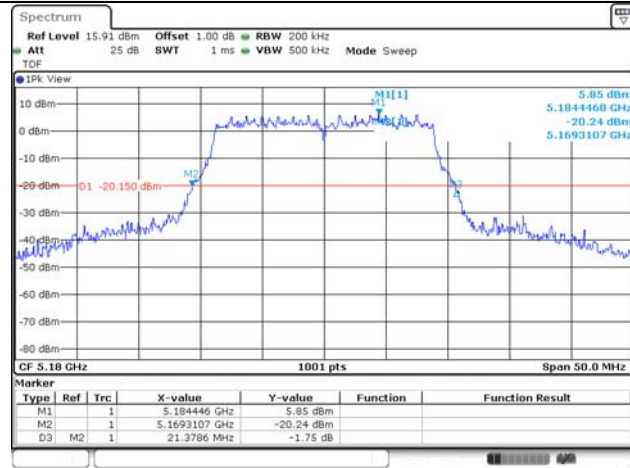

**UNII-2A / 802.11n HT20 / 5 300 MHz**

**UNII-1 / 802.11n HT20 / 5 240 MHz**

**UNII-2A / 802.11n HT20 / 5 320 MHz**

**UNII-2C / 802.11n HT20 / 5 500 MHz**

**UNII-2C / 802.11n HT20 / 5 580 MHz**

**UNII-2C / 802.11n HT20 / 5 700 MHz**

Blank

**UNII-1 / 802.11n HT40 / 5 190 MHz**

**UNII-2A / 802.11n HT40 / 5 270 MHz**

**UNII-1 / 802.11n HT40 / 5 230 MHz**

**UNII-2A / 802.11n HT40 / 5 310 MHz**

**UNII-2C / 802.11n HT40 / 5 510 MHz**

**UNII-2C / 802.11n HT40 / 5 550 MHz**

**UNII-2C / 802.11n HT40 / 5 670 MHz**

Blank

**UNII-1 / 802.11ac VHT20 / 5 180 MHz**

**UNII-2A / 802.11ac VHT20 / 5 260 MHz**

**UNII-1 / 802.11ac VHT20 / 5 220 MHz**

**UNII-2A / 802.11ac VHT20 / 5 300 MHz**