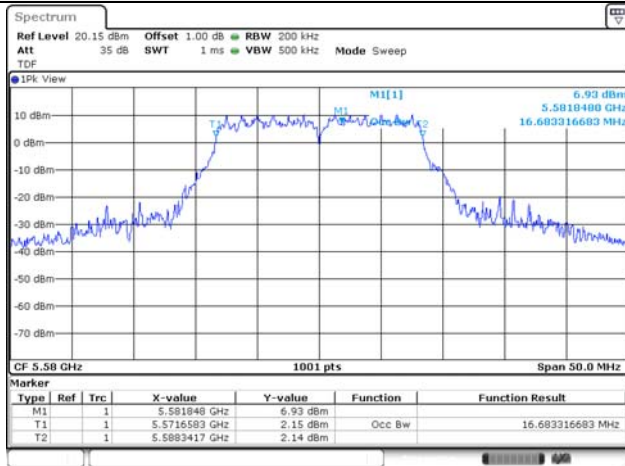

Blank

**SISO ANT 1**

**UNII-2C / 802.11a / 5 500 MHz**

**UNII-3 / 802.11a / 5 745 MHz**

**UNII-2C / 802.11a / 5 580 MHz**

**UNII-3 / 802.11a / 5 785 MHz**

**UNII-2C / 802.11a / 5 700 MHz**

**UNII-3 / 802.11a / 5 825 MHz**