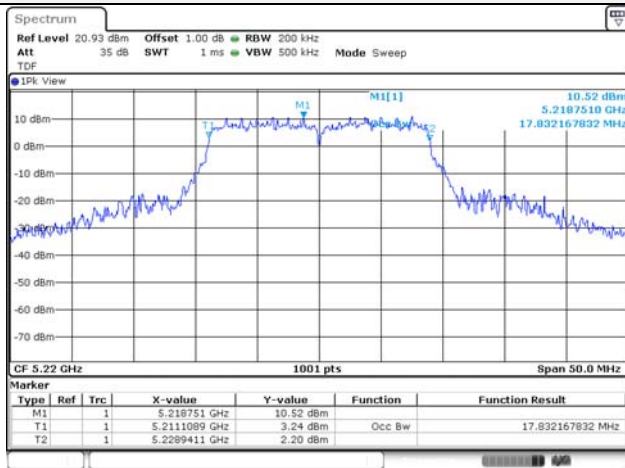

Blank

**SISO ANT 1**

**UNII-2C / 802.11a / 5 500 MHz**

**UNII-3 / 802.11a / 5 745 MHz**

**UNII-2C / 802.11a / 5 580 MHz**

**UNII-3 / 802.11a / 5 785 MHz**

**UNII-2C / 802.11a / 5 700 MHz**

**UNII-3 / 802.11a / 5 825 MHz**

**UNII-1 / 802.11n HT20 / 5 180 MHz**

**UNII-2A / 802.11n HT20 / 5 260 MHz**

**UNII-1 / 802.11n HT20 / 5 220 MHz**

**UNII-2A / 802.11n HT20 / 5 300 MHz**

**UNII-1 / 802.11n HT20 / 5 240 MHz**

**UNII-2A / 802.11n HT20 / 5 320 MHz**