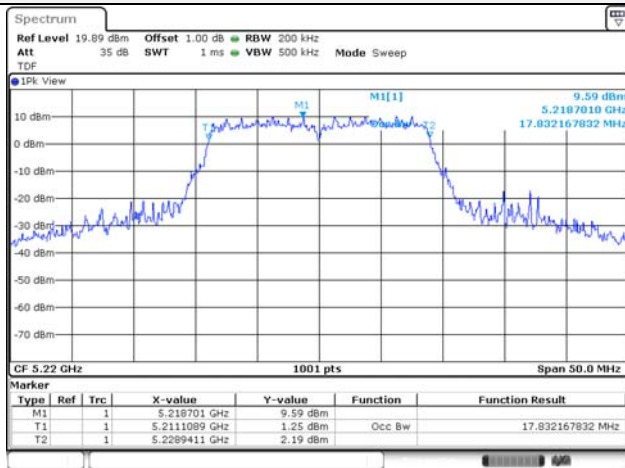

**UNII-1 / 802.11n HT40 / 5 190 MHz**

**UNII-2A / 802.11n HT40 / 5 270 MHz**

**UNII-1 / 802.11n HT40 / 5 230 MHz**

**UNII-2A / 802.11n HT40 / 5 310 MHz**

**UNII-2C / 802.11n HT40 / 5 510 MHz**

**UNII-3 / 802.11n HT40 / 5 755 MHz**

**UNII-2C / 802.11n HT40 / 5 550 MHz**

**UNII-3 / 802.11n HT40 / 5 795 MHz**

**UNII-2C / 802.11n HT40 / 5 670 MHz**

Blank

**UNII-1 / 802.11ac VHT20 / 5 180 MHz**

**UNII-2A / 802.11ac VHT20 / 5 260 MHz**

**UNII-1 / 802.11ac VHT20 / 5 220 MHz**

**UNII-2A / 802.11ac VHT20 / 5 300 MHz**

**UNII-1 / 802.11ac VHT20 / 5 240 MHz**

**UNII-2A / 802.11ac VHT20 / 5 320 MHz**

**UNII-2C / 802.11ac VHT20 / 5 500 MHz**

**UNII-3 / 802.11ac VHT20 / 5 745 MHz**

**UNII-2C / 802.11ac VHT20 / 5 580 MHz**