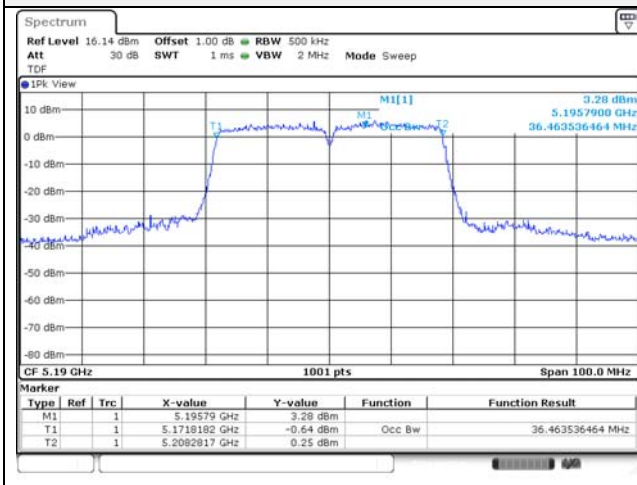

**UNII-3 / 802.11ac VHT20 / 5 785 MHz**

**UNII-2C / 802.11ac VHT20 / 5 700 MHz**

**UNII-3 / 802.11ac VHT20 / 5 825 MHz**

**UNII-1 / 802.11ac VHT40 / 5 190 MHz**

**UNII-2A / 802.11ac VHT40 / 5 270 MHz**

**UNII-1 / 802.11ac VHT40 / 5 230 MHz**