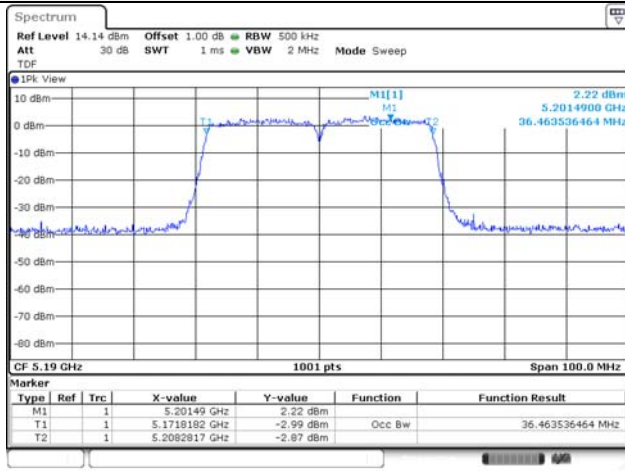

**UNII-3 / 802.11ac VHT20 / 5 785 MHz**

**UNII-2C / 802.11ac VHT20 / 5 700 MHz**

**UNII-3 / 802.11ac VHT20 / 5 825 MHz**

**UNII-1 / 802.11ac VHT40 / 5 190 MHz**

**UNII-2A / 802.11ac VHT40 / 5 270 MHz**

**UNII-1 / 802.11ac VHT40 / 5 230 MHz**

**UNII-2A / 802.11ac VHT40 / 5 310 MHz**

**UNII-2C / 802.11ac VHT40 / 5 510 MHz**

**UNII-3 / 802.11ac VHT40 / 5 755 MHz**

**UNII-2C / 802.11ac VHT40 / 5 550 MHz**

**UNII-3 / 802.11ac VHT40 / 5 795 MHz**

**UNII-2C / 802.11ac VHT40 / 5 670 MHz**