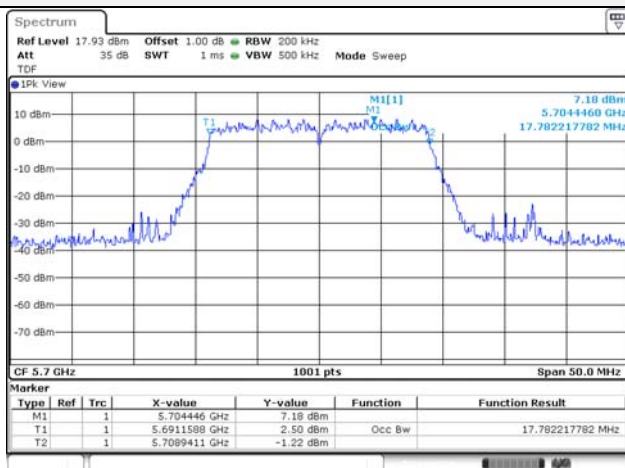

**UNII-2A / 802.11ac VHT20 / 5 300 MHz**

**UNII-1 / 802.11ac VHT20 / 5 240 MHz**

**UNII-2A / 802.11ac VHT20 / 5 320 MHz**

**UNII-2C / 802.11ac VHT20 / 5 500 MHz**

**UNII-3 / 802.11ac VHT20 / 5 745 MHz**

**UNII-2C / 802.11ac VHT20 / 5 580 MHz**

**UNII-3 / 802.11ac VHT20 / 5 785 MHz**

**UNII-2C / 802.11ac VHT20 / 5 700 MHz**

**UNII-3 / 802.11ac VHT20 / 5 825 MHz**

**UNII-1 / 802.11ac VHT40 / 5 190 MHz**

**UNII-2A / 802.11ac VHT40 / 5 270 MHz**

**UNII-1 / 802.11ac VHT40 / 5 230 MHz**