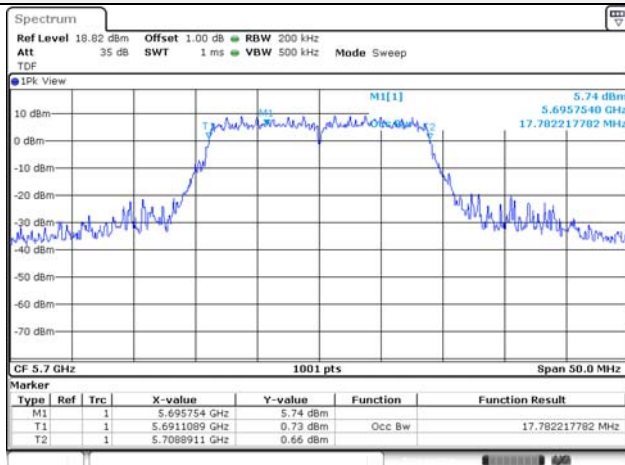

**UNII-2C / 802.11n HT40 / 5 550 MHz**

**UNII-3 / 802.11n HT40 / 5 795 MHz**

**UNII-2C / 802.11n HT40 / 5 670 MHz**

Blank

**UNII-1 / 802.11ac VHT20 / 5 180 MHz**

**UNII-2A / 802.11ac VHT20 / 5 260 MHz**

**UNII-1 / 802.11ac VHT20 / 5 220 MHz**

**UNII-2A / 802.11ac VHT20 / 5 300 MHz**

**UNII-1 / 802.11ac VHT20 / 5 240 MHz**

**UNII-2A / 802.11ac VHT20 / 5 320 MHz**

**UNII-2C / 802.11ac VHT20 / 5 500 MHz**

**UNII-3 / 802.11ac VHT20 / 5 745 MHz**

**UNII-2C / 802.11ac VHT20 / 5 580 MHz**

**UNII-3 / 802.11ac VHT20 / 5 785 MHz**

**UNII-2C / 802.11ac VHT20 / 5 700 MHz**

**UNII-3 / 802.11ac VHT20 / 5 825 MHz**

**UNII-1 / 802.11ac VHT40 / 5 190 MHz**

**UNII-2A / 802.11ac VHT40 / 5 270 MHz**

**UNII-1 / 802.11ac VHT40 / 5 230 MHz**