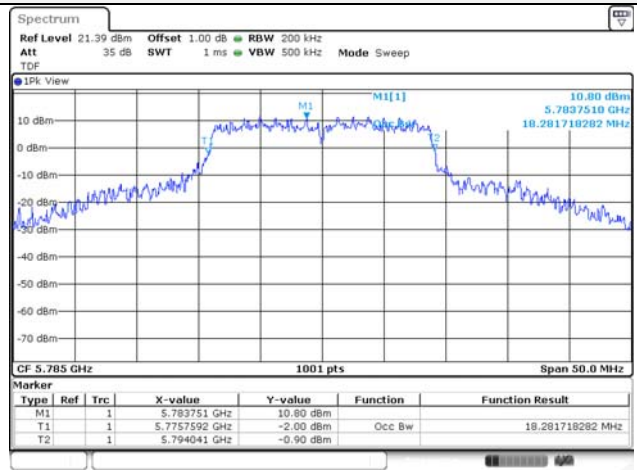

**UNII-1 / 802.11n HT20 / 5 180 MHz**

**UNII-2A / 802.11n HT20 / 5 260 MHz**

**UNII-1 / 802.11n HT20 / 5 220 MHz**

**UNII-2A / 802.11n HT20 / 5 300 MHz**

**UNII-1 / 802.11n HT20 / 5 240 MHz**

**UNII-2A / 802.11n HT20 / 5 320 MHz**

**UNII-2C / 802.11n HT20 / 5 500 MHz**

**UNII-3 / 802.11n HT20 / 5 745 MHz**

**UNII-2C / 802.11n HT20 / 5 580 MHz**

**UNII-3 / 802.11n HT20 / 5 785 MHz**

**UNII-2C / 802.11n HT20 / 5 700 MHz**

**UNII-3 / 802.11n HT20 / 5 825 MHz**