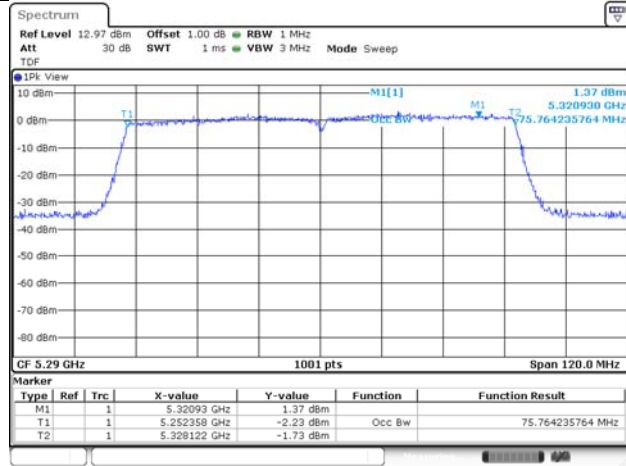

**UNII-3 / 802.11ac VHT20 / 5 785 MHz**

**UNII-2C / 802.11ac VHT20 / 5 700 MHz**

**UNII-3 / 802.11ac VHT20 / 5 825 MHz**

**UNII-1 / 802.11ac VHT40 / 5 190 MHz**

**UNII-2A / 802.11ac VHT40 / 5 270 MHz**

**UNII-1 / 802.11ac VHT40 / 5 230 MHz**

**UNII-2A / 802.11ac VHT40 / 5 310 MHz**

**UNII-2C / 802.11ac VHT40 / 5 510 MHz**

**UNII-3 / 802.11ac VHT40 / 5 755 MHz**

**UNII-2C / 802.11ac VHT40 / 5 550 MHz**

**UNII-3 / 802.11ac VHT40 / 5 795 MHz**

**UNII-2C / 802.11ac VHT40 / 5 670 MHz**

Blank

**UNII-1 / 802.11ac VHT80 / 5 210 MHz**

**UNII-2A / 802.11ac VHT80 / 5 290 MHz**

**UNII-2C / 802.11ac VHT80 / 5 530 MHz**

**UNII-2C / 802.11ac VHT80 / 5 610 MHz**

**UNII-3 / 802.11ac VHT80 / 5 775 MHz**