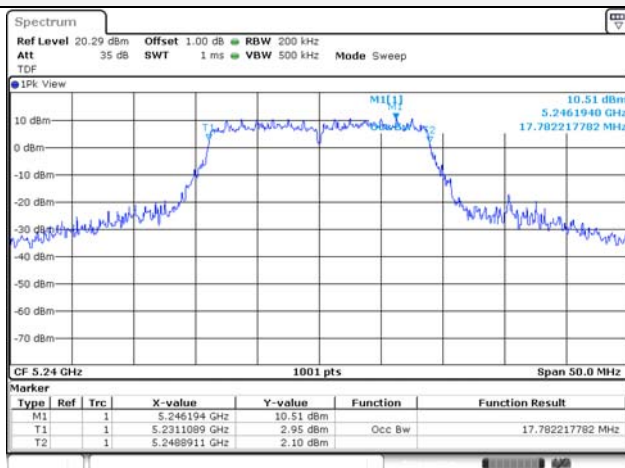

**UNII-1 / 802.11n HT40 / 5 190 MHz**

**UNII-2A / 802.11n HT40 / 5 270 MHz**

**UNII-1 / 802.11n HT40 / 5 230 MHz**

**UNII-2A / 802.11n HT40 / 5 310 MHz**

**UNII-2C / 802.11n HT40 / 5 510 MHz**

**UNII-3 / 802.11n HT40 / 5 755 MHz**

**UNII-2C / 802.11n HT40 / 5 550 MHz**

**UNII-3 / 802.11n HT40 / 5 795 MHz**

**UNII-2C / 802.11n HT40 / 5 670 MHz**

Blank

**UNII-1 / 802.11ac VHT20 / 5 180 MHz**

**UNII-2A / 802.11ac VHT20 / 5 260 MHz**

**UNII-1 / 802.11ac VHT20 / 5 220 MHz**

**UNII-2A / 802.11ac VHT20 / 5 300 MHz**

**UNII-1 / 802.11ac VHT20 / 5 240 MHz**

**UNII-2A / 802.11ac VHT20 / 5 320 MHz**

**UNII-2C / 802.11ac VHT20 / 5 500 MHz**

**UNII-3 / 802.11ac VHT20 / 5 745 MHz**

**UNII-2C / 802.11ac VHT20 / 5 580 MHz**