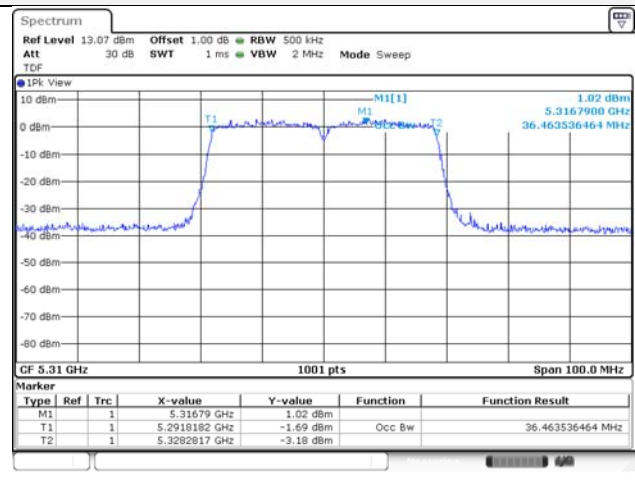

UNII-2A / 802.11ac VHT40 / 5 310 MHz