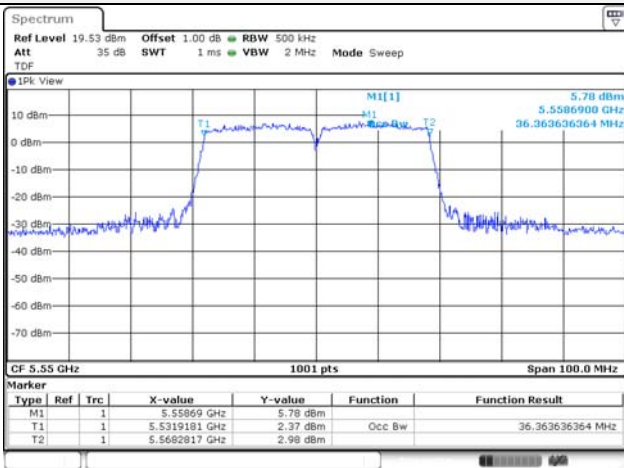

UNII-2C / 802.11n HT40 / 5 550 MHz