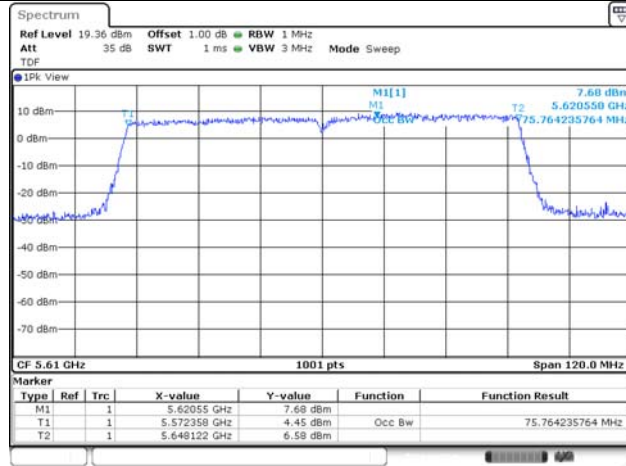

**UNII-2A / 802.11ac VHT40 / 5 310 MHz**

**UNII-2C / 802.11ac VHT40 / 5 510 MHz**

**UNII-3 / 802.11ac VHT40 / 5 755 MHz**

**UNII-2C / 802.11ac VHT40 / 5 550 MHz**

**UNII-3 / 802.11ac VHT40 / 5 795 MHz**

**UNII-2C / 802.11ac VHT40 / 5 670 MHz**

Blank

**UNII-1 / 802.11ac VHT80 / 5 210 MHz**

**UNII-2A / 802.11ac VHT80 / 5 290 MHz**

**UNII-2C / 802.11ac VHT80 / 5 530 MHz**

**UNII-2C / 802.11ac VHT80 / 5 610 MHz**

**UNII-3 / 802.11ac VHT80 / 5 775 MHz**