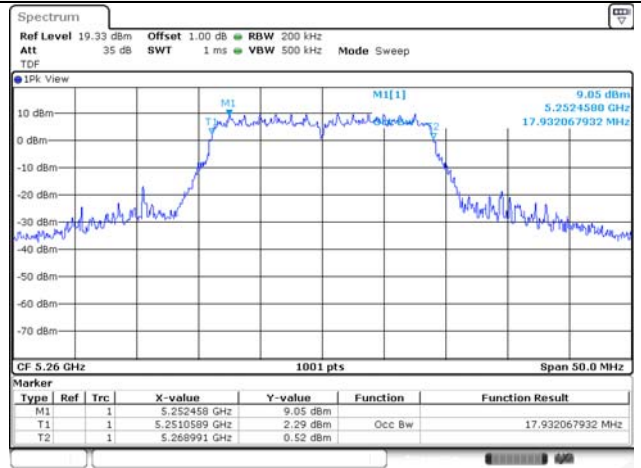

**UNII-1 / 802.11n HT40 / 5 190 MHz**

**UNII-2A / 802.11n HT40 / 5 270 MHz**

**UNII-1 / 802.11n HT40 / 5 230 MHz**

**UNII-2A / 802.11n HT40 / 5 310 MHz**

**UNII-2C / 802.11n HT40 / 5 510 MHz**

**UNII-3 / 802.11n HT40 / 5 755 MHz**

**UNII-2C / 802.11n HT40 / 5 550 MHz**

**UNII-3 / 802.11n HT40 / 5 795 MHz**

**UNII-2C / 802.11n HT40 / 5 670 MHz**

Blank

**UNII-1 / 802.11ac VHT20 / 5 180 MHz**

**UNII-2A / 802.11ac VHT20 / 5 260 MHz**

**UNII-1 / 802.11ac VHT20 / 5 220 MHz**

**UNII-2A / 802.11ac VHT20 / 5 300 MHz**

**UNII-1 / 802.11ac VHT20 / 5 240 MHz**

**UNII-2A / 802.11ac VHT20 / 5 320 MHz**

**UNII-2C / 802.11ac VHT20 / 5 500 MHz**

**UNII-3 / 802.11ac VHT20 / 5 745 MHz**

**UNII-2C / 802.11ac VHT20 / 5 580 MHz**