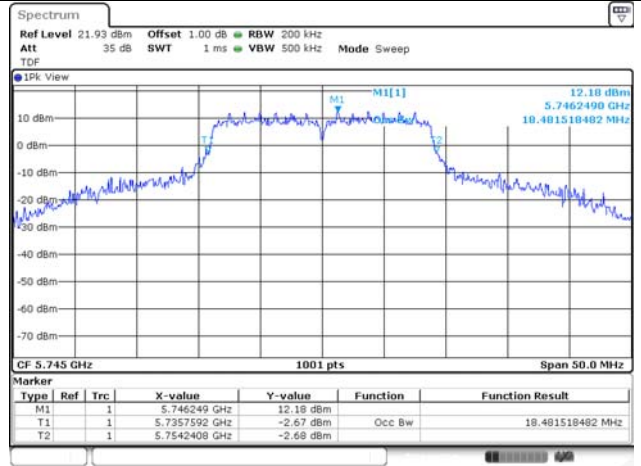

**UNII-2C / 802.11n HT40 / 5 550 MHz**

**UNII-3 / 802.11n HT40 / 5 795 MHz**

**UNII-2C / 802.11n HT40 / 5 670 MHz**

Blank

**UNII-1 / 802.11ac VHT20 / 5 180 MHz**

**UNII-2A / 802.11ac VHT20 / 5 260 MHz**

**UNII-1 / 802.11ac VHT20 / 5 220 MHz**

**UNII-2A / 802.11ac VHT20 / 5 300 MHz**

**UNII-1 / 802.11ac VHT20 / 5 240 MHz**

**UNII-2A / 802.11ac VHT20 / 5 320 MHz**

**UNII-2C / 802.11ac VHT20 / 5 500 MHz**

**UNII-3 / 802.11ac VHT20 / 5 745 MHz**

**UNII-2C / 802.11ac VHT20 / 5 580 MHz**