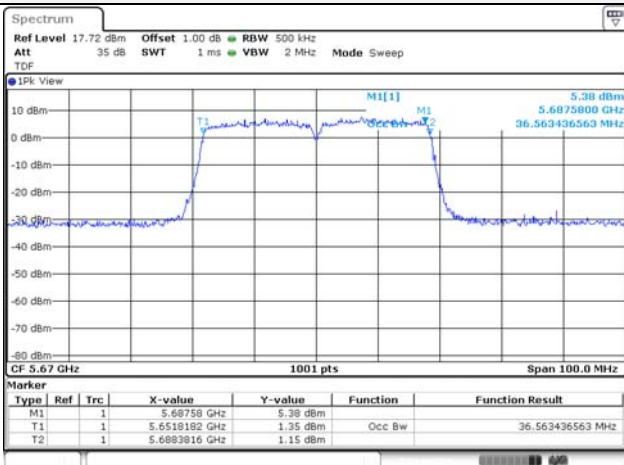

**UNII-2A / 802.11ac VHT40 / 5 310 MHz**

**UNII-2C / 802.11ac VHT40 / 5 510 MHz**

**UNII-3 / 802.11ac VHT40 / 5 755 MHz**

**UNII-2C / 802.11ac VHT40 / 5 550 MHz**

**UNII-3 / 802.11ac VHT40 / 5 795 MHz**

**UNII-2C / 802.11ac VHT40 / 5 670 MHz**