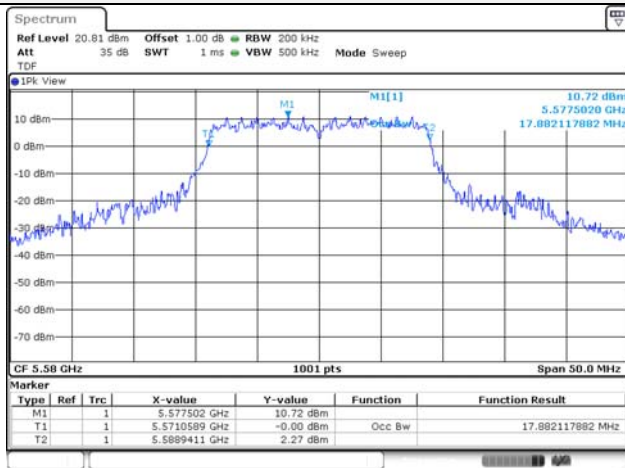

**UNII-2A / 802.11ac VHT20 / 5 300 MHz**

**UNII-1 / 802.11ac VHT20 / 5 240 MHz**

**UNII-2A / 802.11ac VHT20 / 5 320 MHz**

**UNII-2C / 802.11ac VHT20 / 5 500 MHz**

**UNII-3 / 802.11ac VHT20 / 5 745 MHz**

**UNII-2C / 802.11ac VHT20 / 5 580 MHz**