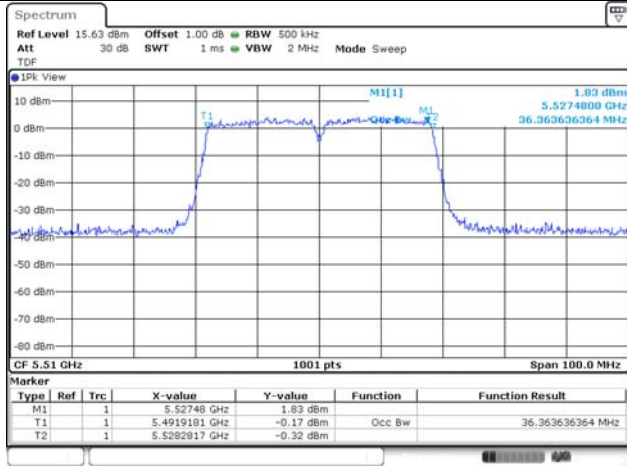

**UNII-1 / 802.11n HT40 / 5 190 MHz**

**UNII-2A / 802.11n HT40 / 5 270 MHz**

**UNII-1 / 802.11n HT40 / 5 230 MHz**

**UNII-2A / 802.11n HT40 / 5 310 MHz**

**UNII-2C / 802.11n HT40 / 5 510 MHz**

**UNII-3 / 802.11n HT40 / 5 755 MHz**