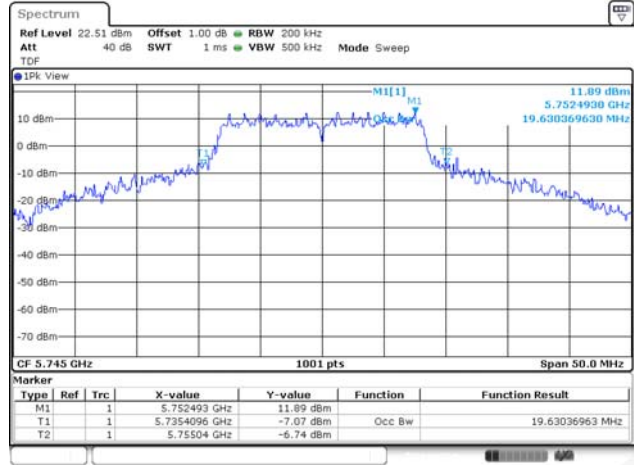

Blank

**UNII-1 / 802.11ac VHT80 / 5 210 MHz**

**UNII-2A / 802.11ac VHT80 / 5 290 MHz**

**UNII-2C / 802.11ac VHT80 / 5 530 MHz**

**UNII-2C / 802.11ac VHT80 / 5 610 MHz**

**UNII-3 / 802.11ac VHT80 / 5 775 MHz**

Blank

**SISO ANT 1**

**UNII-2C / 802.11a / 5 500 MHz**

**UNII-3 / 802.11a / 5 745 MHz**

**UNII-2C / 802.11a / 5 580 MHz**

**UNII-3 / 802.11a / 5 785 MHz**

**UNII-2C / 802.11a / 5 700 MHz**

**UNII-3 / 802.11a / 5 825 MHz**

**UNII-1 / 802.11n HT20 / 5 180 MHz**

**UNII-2A / 802.11n HT20 / 5 260 MHz**

**UNII-1 / 802.11n HT20 / 5 220 MHz**

**UNII-2A / 802.11n HT20 / 5 300 MHz**

**UNII-1 / 802.11n HT20 / 5 240 MHz**

**UNII-2A / 802.11n HT20 / 5 320 MHz**