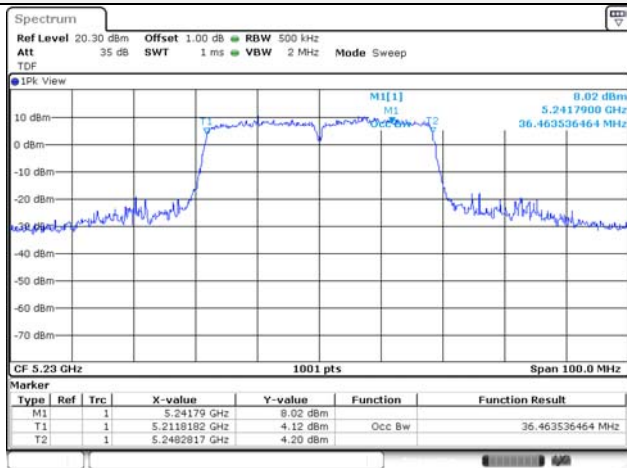

**UNII-3 / 802.11ac VHT20 / 5 785 MHz**

**UNII-2C / 802.11ac VHT20 / 5 700 MHz**

**UNII-3 / 802.11ac VHT20 / 5 825 MHz**

**UNII-1 / 802.11ac VHT40 / 5 190 MHz**

**UNII-2A / 802.11ac VHT40 / 5 270 MHz**

**UNII-1 / 802.11ac VHT40 / 5 230 MHz**