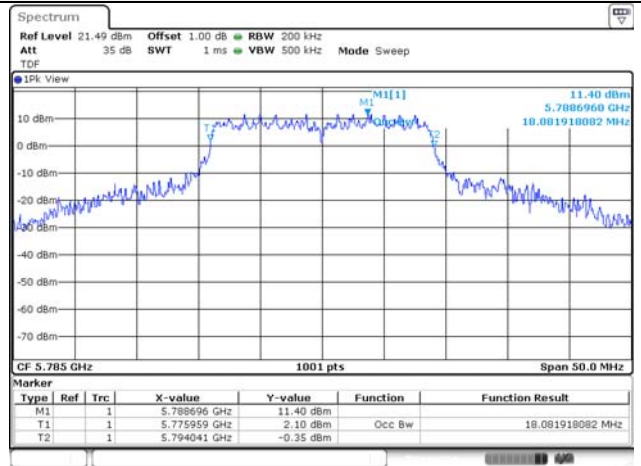

**UNII-2C / 802.11n HT20 / 5 500 MHz**

**UNII-3 / 802.11n HT20 / 5 745 MHz**

**UNII-2C / 802.11n HT20 / 5 580 MHz**

**UNII-3 / 802.11n HT20 / 5 785 MHz**

**UNII-2C / 802.11n HT20 / 5 700 MHz**

**UNII-3 / 802.11n HT20 / 5 825 MHz**