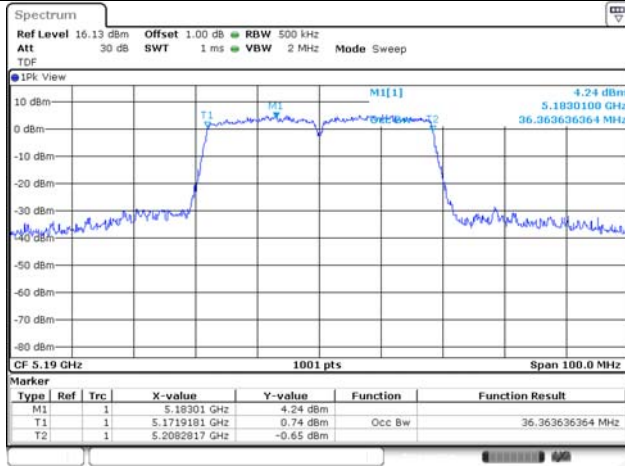

UNII-1 / 802.11n HT40 / 5 190 MHz