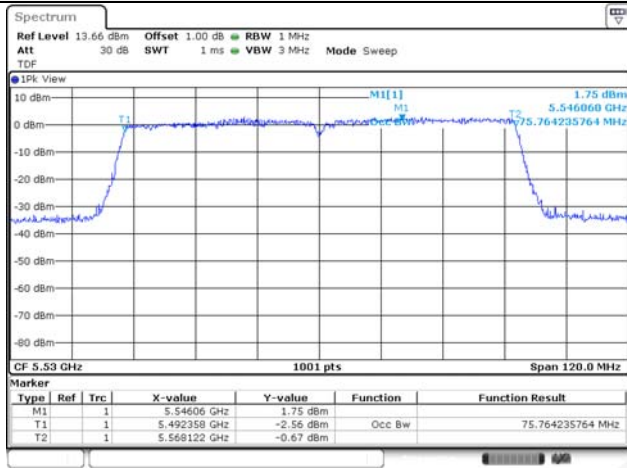

Blank

**UNII-1 / 802.11ac VHT80 / 5 210 MHz**

**UNII-2A / 802.11ac VHT80 / 5 290 MHz**

**UNII-2C / 802.11ac VHT80 / 5 530 MHz**

**UNII-2C / 802.11ac VHT80 / 5 610 MHz**

**UNII-3 / 802.11ac VHT80 / 5 775 MHz**