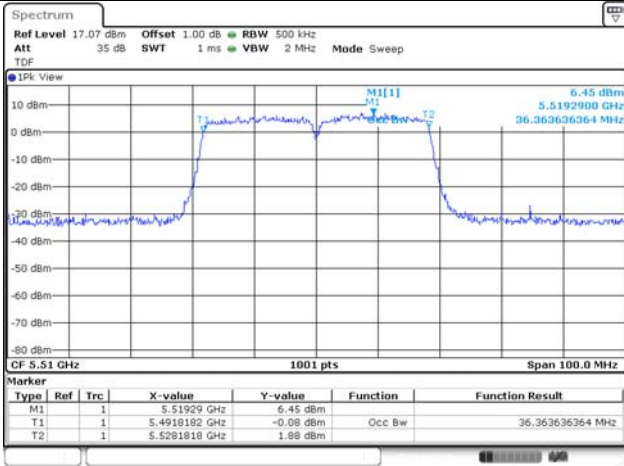

UNII-2C / 802.11ac VHT40 / 5 510 MHz