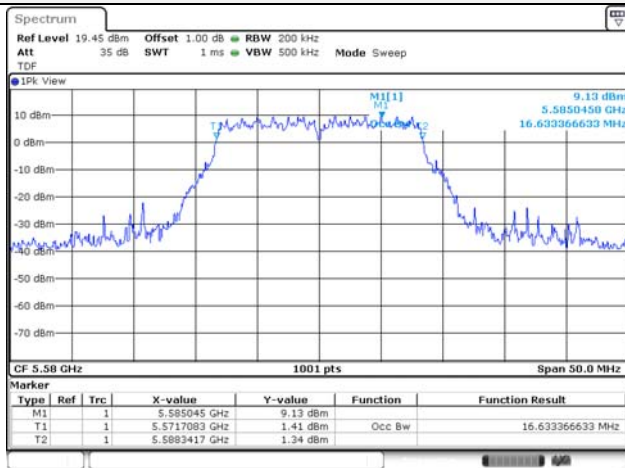

Blank

**UNII-1 / 802.11ac VHT80 / 5 210 MHz**

**UNII-2A / 802.11ac VHT80 / 5 290 MHz**

**UNII-2C / 802.11ac VHT80 / 5 530 MHz**

**UNII-2C / 802.11ac VHT80 / 5 610 MHz**

**UNII-3 / 802.11ac VHT80 / 5 775 MHz**

Blank

**SISO ANT 2**

**UNII-2C / 802.11a / 5 500 MHz**

**UNII-3 / 802.11a / 5 745 MHz**

**UNII-2C / 802.11a / 5 580 MHz**

**UNII-3 / 802.11a / 5 785 MHz**

**UNII-2C / 802.11a / 5 700 MHz**

**UNII-3 / 802.11a / 5 825 MHz**

**UNII-1 / 802.11n HT20 / 5 180 MHz**

**UNII-2A / 802.11n HT20 / 5 260 MHz**

**UNII-1 / 802.11n HT20 / 5 220 MHz**

**UNII-2A / 802.11n HT20 / 5 300 MHz**

**UNII-1 / 802.11n HT20 / 5 240 MHz**

**UNII-2A / 802.11n HT20 / 5 320 MHz**