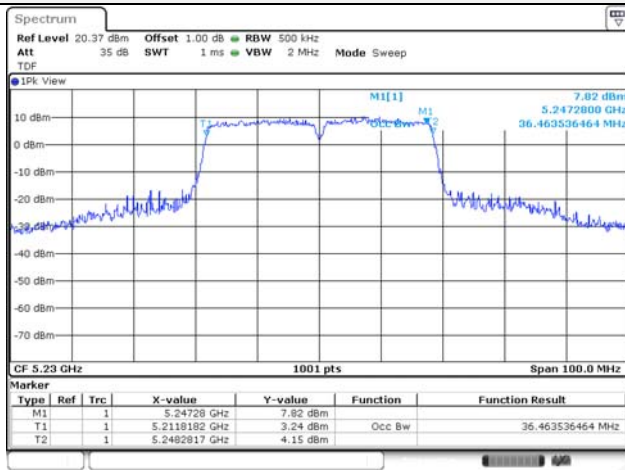

**UNII-3 / 802.11ac VHT20 / 5 785 MHz**

**UNII-2C / 802.11ac VHT20 / 5 700 MHz**

**UNII-3 / 802.11ac VHT20 / 5 825 MHz**

**UNII-1 / 802.11ac VHT40 / 5 190 MHz**

**UNII-2A / 802.11ac VHT40 / 5 270 MHz**

**UNII-1 / 802.11ac VHT40 / 5 230 MHz**