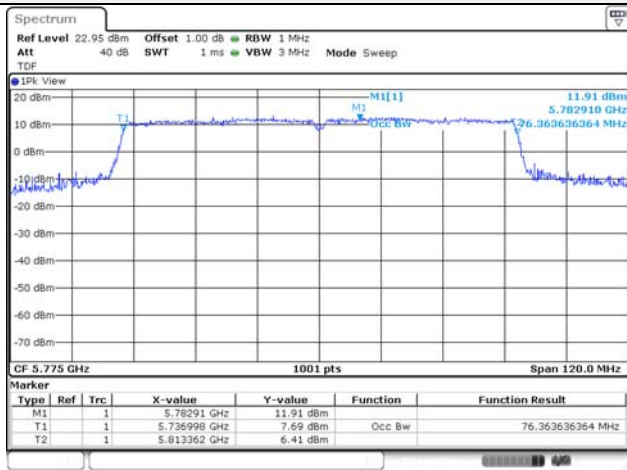

Blank

**UNII-1 / 802.11ac VHT80 / 5 210 MHz**

**UNII-2A / 802.11ac VHT80 / 5 290 MHz**

**UNII-2C / 802.11ac VHT80 / 5 530 MHz**

**UNII-2C / 802.11ac VHT80 / 5 610 MHz**

**UNII-3 / 802.11ac VHT80 / 5 775 MHz**