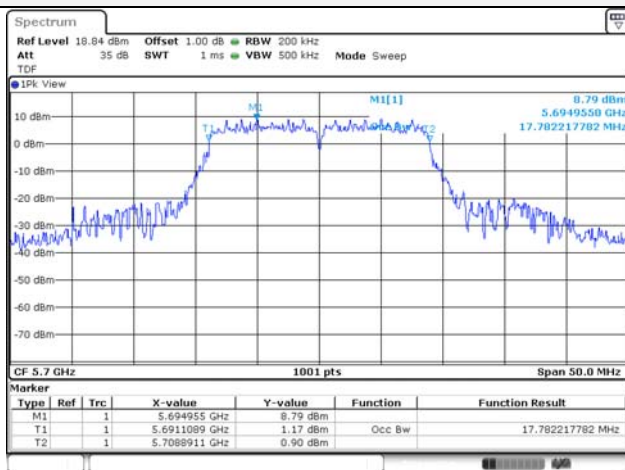

**UNII-2C / 802.11n HT20 / 5 500 MHz**

**UNII-3 / 802.11n HT20 / 5 745 MHz**

**UNII-2C / 802.11n HT20 / 5 580 MHz**

**UNII-3 / 802.11n HT20 / 5 785 MHz**

**UNII-2C / 802.11n HT20 / 5 700 MHz**

**UNII-3 / 802.11n HT20 / 5 825 MHz**