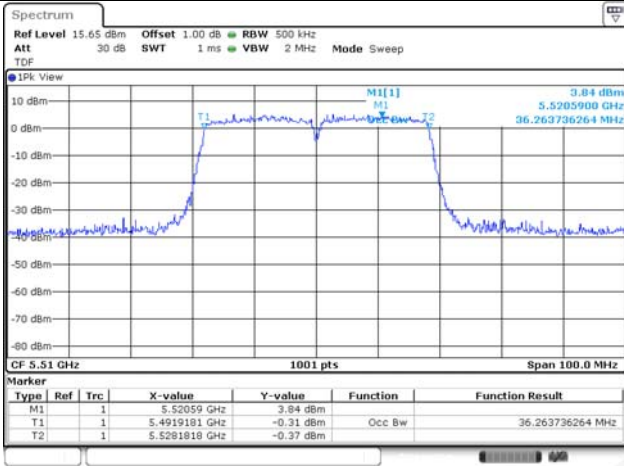

**UNII-1 / 802.11n HT40 / 5 190 MHz**

**UNII-2A / 802.11n HT40 / 5 270 MHz**

**UNII-1 / 802.11n HT40 / 5 230 MHz**

**UNII-2A / 802.11n HT40 / 5 310 MHz**

**UNII-2C / 802.11n HT40 / 5 510 MHz**

**UNII-3 / 802.11n HT40 / 5 755 MHz**