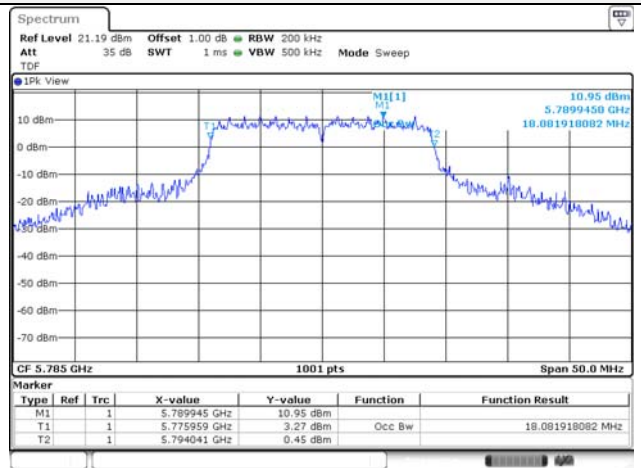

**UNII-2A / 802.11ac VHT20 / 5 300 MHz**

**UNII-1 / 802.11ac VHT20 / 5 240 MHz**

**UNII-2A / 802.11ac VHT20 / 5 320 MHz**

**UNII-2C / 802.11ac VHT20 / 5 500 MHz**

**UNII-3 / 802.11ac VHT20 / 5 745 MHz**

**UNII-2C / 802.11ac VHT20 / 5 580 MHz**

**UNII-3 / 802.11ac VHT20 / 5 785 MHz**

**UNII-2C / 802.11ac VHT20 / 5 700 MHz**

**UNII-3 / 802.11ac VHT20 / 5 825 MHz**

**UNII-1 / 802.11ac VHT40 / 5 190 MHz**

**UNII-2A / 802.11ac VHT40 / 5 270 MHz**

**UNII-1 / 802.11ac VHT40 / 5 230 MHz**