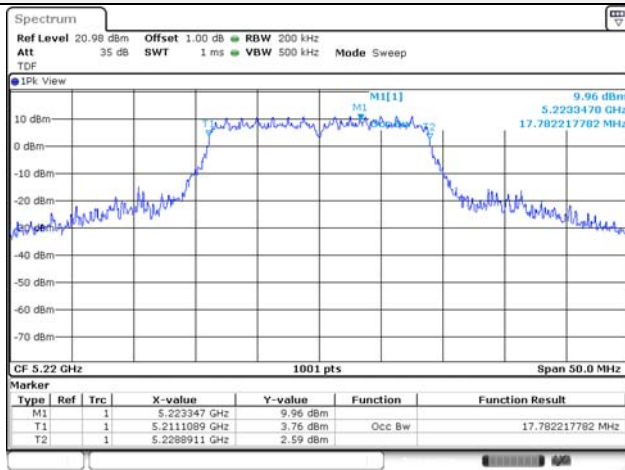

**UNII-2C / 802.11n HT40 / 5 550 MHz**

**UNII-3 / 802.11n HT40 / 5 795 MHz**

**UNII-2C / 802.11n HT40 / 5 670 MHz**

Blank

**UNII-1 / 802.11ac VHT20 / 5 180 MHz**

**UNII-2A / 802.11ac VHT20 / 5 260 MHz**

**UNII-1 / 802.11ac VHT20 / 5 220 MHz**

**UNII-2A / 802.11ac VHT20 / 5 300 MHz**

**UNII-1 / 802.11ac VHT20 / 5 240 MHz**

**UNII-2A / 802.11ac VHT20 / 5 320 MHz**

**UNII-2C / 802.11ac VHT20 / 5 500 MHz**

**UNII-3 / 802.11ac VHT20 / 5 745 MHz**

**UNII-2C / 802.11ac VHT20 / 5 580 MHz**