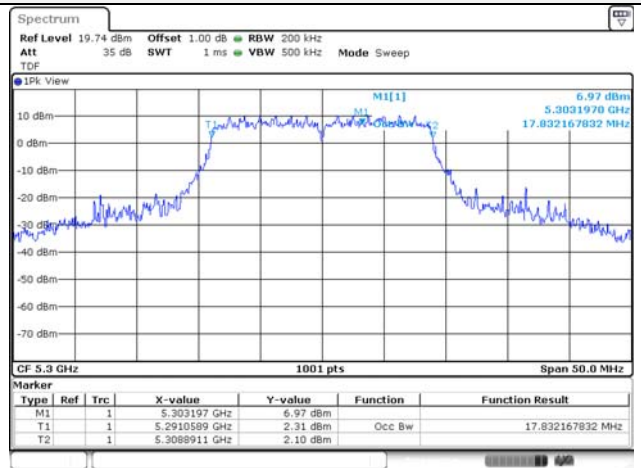

**UNII-1 / 802.11n HT40 / 5 190 MHz**

**UNII-2A / 802.11n HT40 / 5 270 MHz**

**UNII-1 / 802.11n HT40 / 5 230 MHz**

**UNII-2A / 802.11n HT40 / 5 310 MHz**

**UNII-2C / 802.11n HT40 / 5 510 MHz**

**UNII-3 / 802.11n HT40 / 5 755 MHz**

**UNII-2C / 802.11n HT40 / 5 550 MHz**

**UNII-3 / 802.11n HT40 / 5 795 MHz**

**UNII-2C / 802.11n HT40 / 5 670 MHz**

Blank

**UNII-1 / 802.11ac VHT20 / 5 180 MHz**

**UNII-2A / 802.11ac VHT20 / 5 260 MHz**

**UNII-1 / 802.11ac VHT20 / 5 220 MHz**

**UNII-2A / 802.11ac VHT20 / 5 300 MHz**

**UNII-1 / 802.11ac VHT20 / 5 240 MHz**

**UNII-2A / 802.11ac VHT20 / 5 320 MHz**

**UNII-2C / 802.11ac VHT20 / 5 500 MHz**

**UNII-3 / 802.11ac VHT20 / 5 745 MHz**

**UNII-2C / 802.11ac VHT20 / 5 580 MHz**