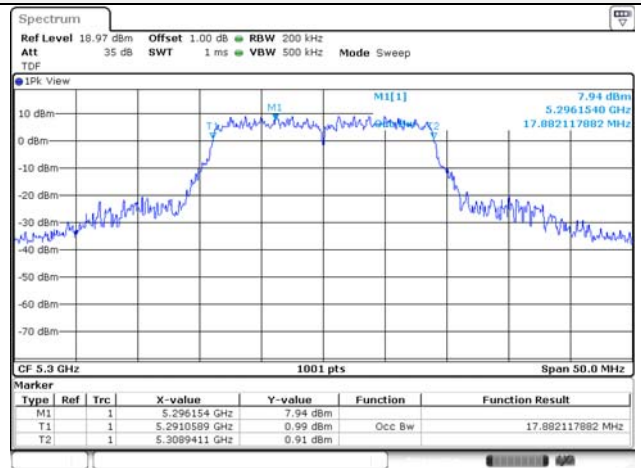

**UNII-1 / 802.11n HT20 / 5 180 MHz**

**UNII-2A / 802.11n HT20 / 5 260 MHz**

**UNII-1 / 802.11n HT20 / 5 220 MHz**

**UNII-2A / 802.11n HT20 / 5 300 MHz**

**UNII-1 / 802.11n HT20 / 5 240 MHz**

**UNII-2A / 802.11n HT20 / 5 320 MHz**

**UNII-2C / 802.11n HT20 / 5 500 MHz**

**UNII-3 / 802.11n HT20 / 5 745 MHz**

**UNII-2C / 802.11n HT20 / 5 580 MHz**

**UNII-3 / 802.11n HT20 / 5 785 MHz**

**UNII-2C / 802.11n HT20 / 5 700 MHz**

**UNII-3 / 802.11n HT20 / 5 825 MHz**