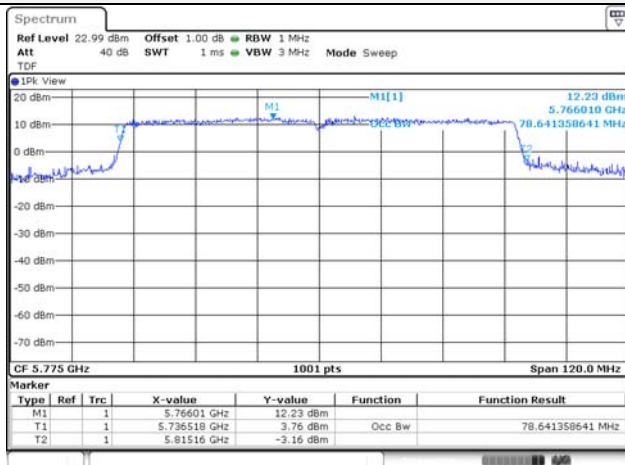

Blank

**UNII-1 / 802.11ac VHT80 / 5 210 MHz**

**UNII-2A / 802.11ac VHT80 / 5 290 MHz**

**UNII-2C / 802.11ac VHT80 / 5 530 MHz**

**UNII-2C / 802.11ac VHT80 / 5 610 MHz**

**UNII-3 / 802.11ac VHT80 / 5 775 MHz**