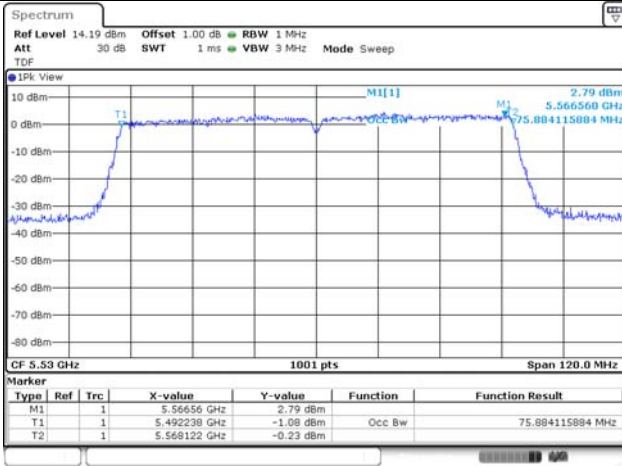

**UNII-2A / 802.11ac VHT40 / 5 310 MHz**

**UNII-2C / 802.11ac VHT40 / 5 510 MHz**

**UNII-3 / 802.11ac VHT40 / 5 755 MHz**

**UNII-2C / 802.11ac VHT40 / 5 550 MHz**

**UNII-3 / 802.11ac VHT40 / 5 795 MHz**

**UNII-2C / 802.11ac VHT40 / 5 670 MHz**

Blank

**UNII-1 / 802.11ac VHT80 / 5 210 MHz**

**UNII-2A / 802.11ac VHT80 / 5 290 MHz**

**UNII-2C / 802.11ac VHT80 / 5 530 MHz**

**UNII-2C / 802.11ac VHT80 / 5 610 MHz**

**UNII-3 / 802.11ac VHT80 / 5 775 MHz**