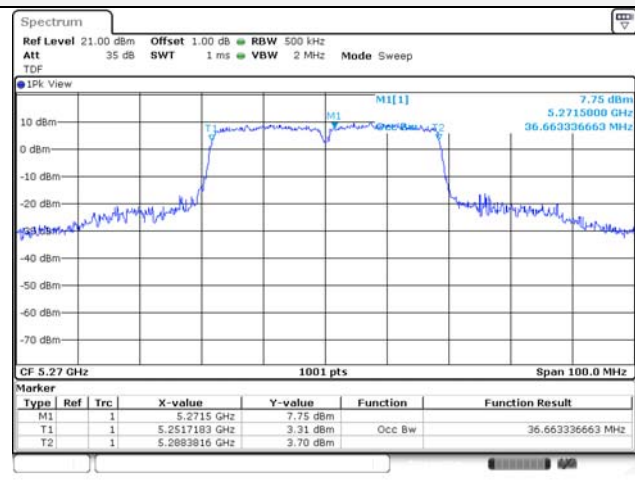

**UNII-3 / 802.11ac VHT20 / 5 785 MHz**

**UNII-2C / 802.11ac VHT20 / 5 700 MHz**

**UNII-3 / 802.11ac VHT20 / 5 825 MHz**

**UNII-1 / 802.11ac VHT40 / 5 190 MHz**

**UNII-2A / 802.11ac VHT40 / 5 270 MHz**

**UNII-1 / 802.11ac VHT40 / 5 230 MHz**