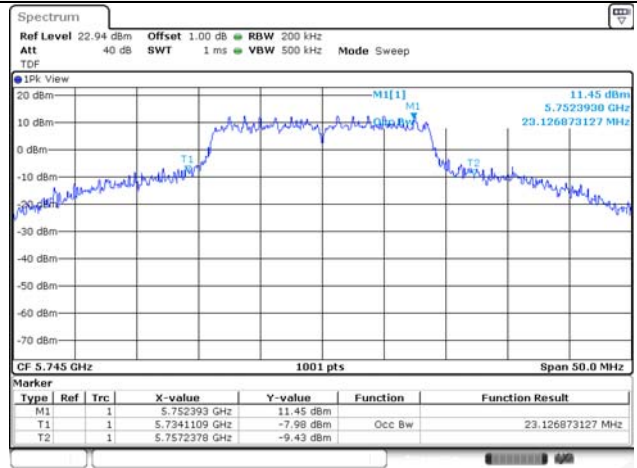

**UNII-1 / 802.11n HT20 / 5 180 MHz**

**UNII-2A / 802.11n HT20 / 5 260 MHz**

**UNII-1 / 802.11n HT20 / 5 220 MHz**

**UNII-2A / 802.11n HT20 / 5 300 MHz**

**UNII-1 / 802.11n HT20 / 5 240 MHz**

**UNII-2A / 802.11n HT20 / 5 320 MHz**

**UNII-2C / 802.11n HT20 / 5 500 MHz**

**UNII-3 / 802.11n HT20 / 5 745 MHz**

**UNII-2C / 802.11n HT20 / 5 580 MHz**

**UNII-3 / 802.11n HT20 / 5 785 MHz**

**UNII-2C / 802.11n HT20 / 5 700 MHz**

**UNII-3 / 802.11n HT20 / 5 825 MHz**