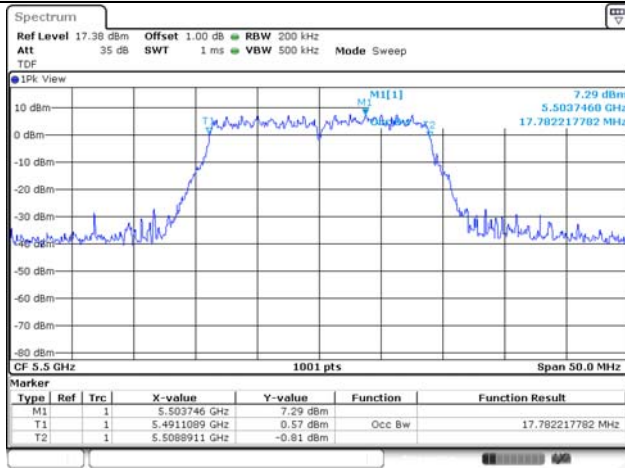

**UNII-2A / 802.11ac VHT20 / 5 300 MHz**

**UNII-1 / 802.11ac VHT20 / 5 240 MHz**

**UNII-2A / 802.11ac VHT20 / 5 320 MHz**

**UNII-2C / 802.11ac VHT20 / 5 500 MHz**

**UNII-3 / 802.11ac VHT20 / 5 745 MHz**

**UNII-2C / 802.11ac VHT20 / 5 580 MHz**

**UNII-3 / 802.11ac VHT20 / 5 785 MHz**

**UNII-2C / 802.11ac VHT20 / 5 700 MHz**

**UNII-3 / 802.11ac VHT20 / 5 825 MHz**

**UNII-1 / 802.11ac VHT40 / 5 190 MHz**

**UNII-2A / 802.11ac VHT40 / 5 270 MHz**

**UNII-1 / 802.11ac VHT40 / 5 230 MHz**