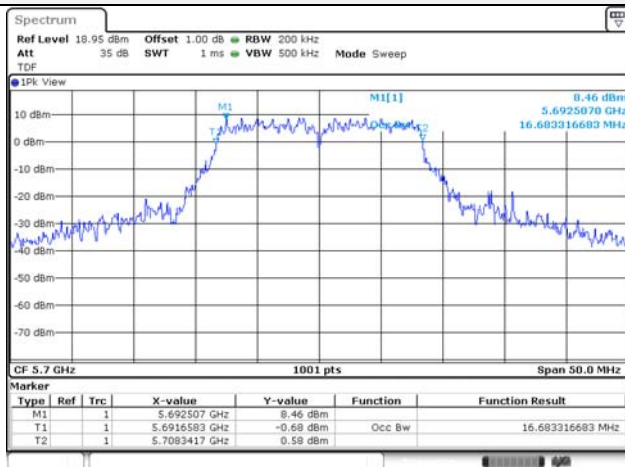

Blank

**SISO ANT 1**

**UNII-2C / 802.11a / 5 500 MHz**

**UNII-3 / 802.11a / 5 745 MHz**

**UNII-2C / 802.11a / 5 580 MHz**

**UNII-3 / 802.11a / 5 785 MHz**

**UNII-2C / 802.11a / 5 700 MHz**

**UNII-3 / 802.11a / 5 825 MHz**