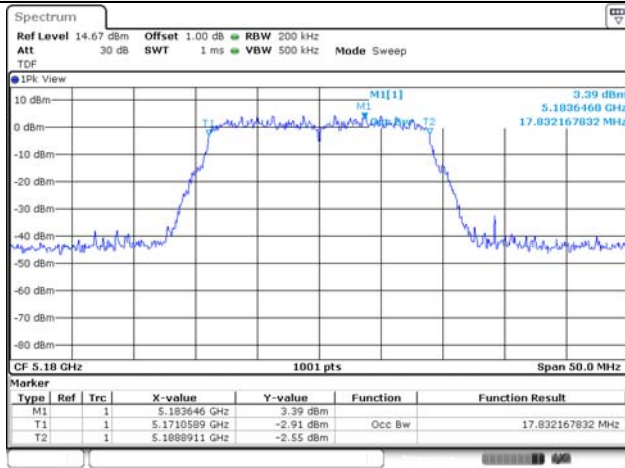

**UNII-1 / 802.11n HT20 / 5 180 MHz**

**UNII-2A / 802.11n HT20 / 5 260 MHz**

**UNII-1 / 802.11n HT20 / 5 220 MHz**

**UNII-2A / 802.11n HT20 / 5 300 MHz**

**UNII-1 / 802.11n HT20 / 5 240 MHz**

**UNII-2A / 802.11n HT20 / 5 320 MHz**

**UNII-2C / 802.11n HT20 / 5 500 MHz**

**UNII-3 / 802.11n HT20 / 5 745 MHz**

**UNII-2C / 802.11n HT20 / 5 580 MHz**

**UNII-3 / 802.11n HT20 / 5 785 MHz**

**UNII-2C / 802.11n HT20 / 5 700 MHz**

**UNII-3 / 802.11n HT20 / 5 825 MHz**