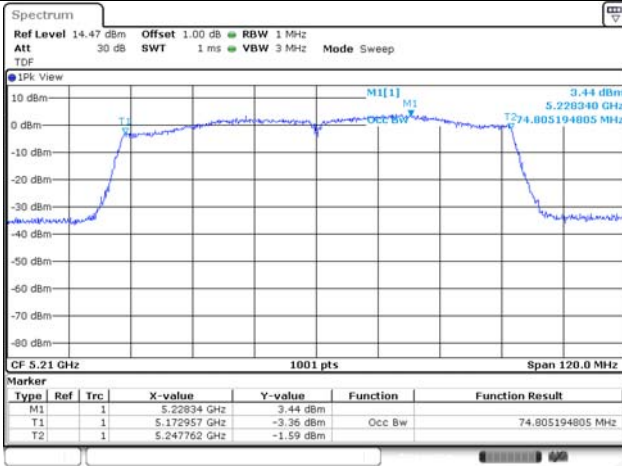

**UNII-3 / 802.11ac VHT20 / 5 785 MHz**

**UNII-2C / 802.11ac VHT20 / 5 700 MHz**

**UNII-3 / 802.11ac VHT20 / 5 825 MHz**

**UNII-1 / 802.11ac VHT40 / 5 190 MHz**

**UNII-2A / 802.11ac VHT40 / 5 270 MHz**

**UNII-1 / 802.11ac VHT40 / 5 230 MHz**

**UNII-2A / 802.11ac VHT40 / 5 310 MHz**

**UNII-2C / 802.11ac VHT40 / 5 510 MHz**

**UNII-3 / 802.11ac VHT40 / 5 755 MHz**

**UNII-2C / 802.11ac VHT40 / 5 550 MHz**

**UNII-3 / 802.11ac VHT40 / 5 795 MHz**

**UNII-2C / 802.11ac VHT40 / 5 670 MHz**

Blank

**UNII-1 / 802.11ac VHT80 / 5 210 MHz**

**UNII-2A / 802.11ac VHT80 / 5 290 MHz**

**UNII-2C / 802.11ac VHT80 / 5 530 MHz**

**UNII-2C / 802.11ac VHT80 / 5 610 MHz**

**UNII-3 / 802.11ac VHT80 / 5 775 MHz**