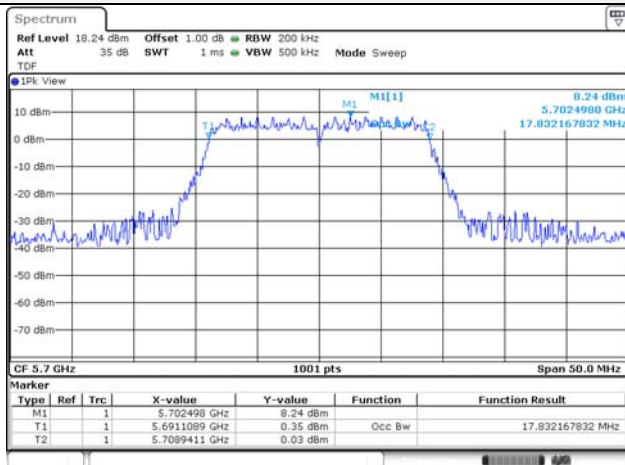

**UNII-2C / 802.11n HT20 / 5 500 MHz**

**UNII-3 / 802.11n HT20 / 5 745 MHz**

**UNII-2C / 802.11n HT20 / 5 580 MHz**

**UNII-3 / 802.11n HT20 / 5 785 MHz**

**UNII-2C / 802.11n HT20 / 5 700 MHz**

**UNII-3 / 802.11n HT20 / 5 825 MHz**