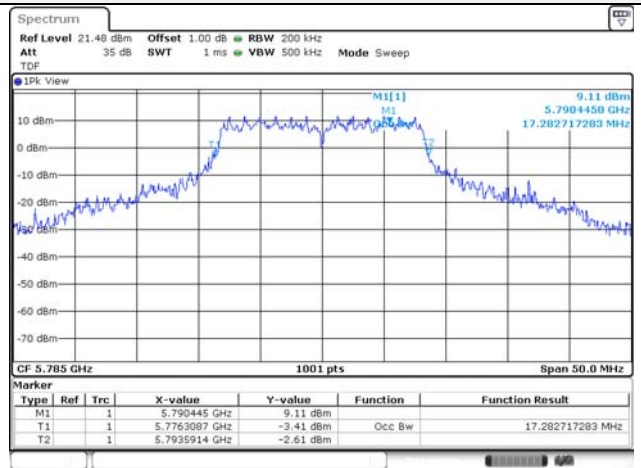

Blank

**UNII-1 / 802.11ac VHT80 / 5 210 MHz**

**UNII-2A / 802.11ac VHT80 / 5 290 MHz**

**UNII-2C / 802.11ac VHT80 / 5 530 MHz**

**UNII-2C / 802.11ac VHT80 / 5 610 MHz**

**UNII-3 / 802.11ac VHT80 / 5 775 MHz**

Blank

**SISO ANT 2**

**UNII-2C / 802.11a / 5 500 MHz**

**UNII-3 / 802.11a / 5 745 MHz**

**UNII-2C / 802.11a / 5 580 MHz**

**UNII-3 / 802.11a / 5 785 MHz**

**UNII-2C / 802.11a / 5 700 MHz**

**UNII-3 / 802.11a / 5 825 MHz**

**UNII-1 / 802.11n HT20 / 5 180 MHz**

**UNII-2A / 802.11n HT20 / 5 260 MHz**

**UNII-1 / 802.11n HT20 / 5 220 MHz**

**UNII-2A / 802.11n HT20 / 5 300 MHz**

**UNII-1 / 802.11n HT20 / 5 240 MHz**

**UNII-2A / 802.11n HT20 / 5 320 MHz**