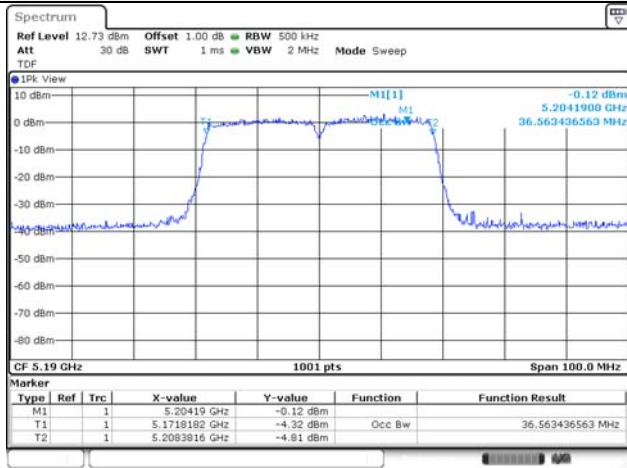

**UNII-2A / 802.11ac VHT20 / 5 300 MHz**

**UNII-1 / 802.11ac VHT20 / 5 240 MHz**

**UNII-2A / 802.11ac VHT20 / 5 320 MHz**

**UNII-2C / 802.11ac VHT20 / 5 500 MHz**

**UNII-3 / 802.11ac VHT20 / 5 745 MHz**

**UNII-2C / 802.11ac VHT20 / 5 580 MHz**

**UNII-3 / 802.11ac VHT20 / 5 785 MHz**

**UNII-2C / 802.11ac VHT20 / 5 700 MHz**

**UNII-3 / 802.11ac VHT20 / 5 825 MHz**

**UNII-1 / 802.11ac VHT40 / 5 190 MHz**

**UNII-2A / 802.11ac VHT40 / 5 270 MHz**

**UNII-1 / 802.11ac VHT40 / 5 230 MHz**

**UNII-2A / 802.11ac VHT40 / 5 310 MHz**

**UNII-2C / 802.11ac VHT40 / 5 510 MHz**

**UNII-3 / 802.11ac VHT40 / 5 755 MHz**

**UNII-2C / 802.11ac VHT40 / 5 550 MHz**

**UNII-3 / 802.11ac VHT40 / 5 795 MHz**

**UNII-2C / 802.11ac VHT40 / 5 670 MHz**