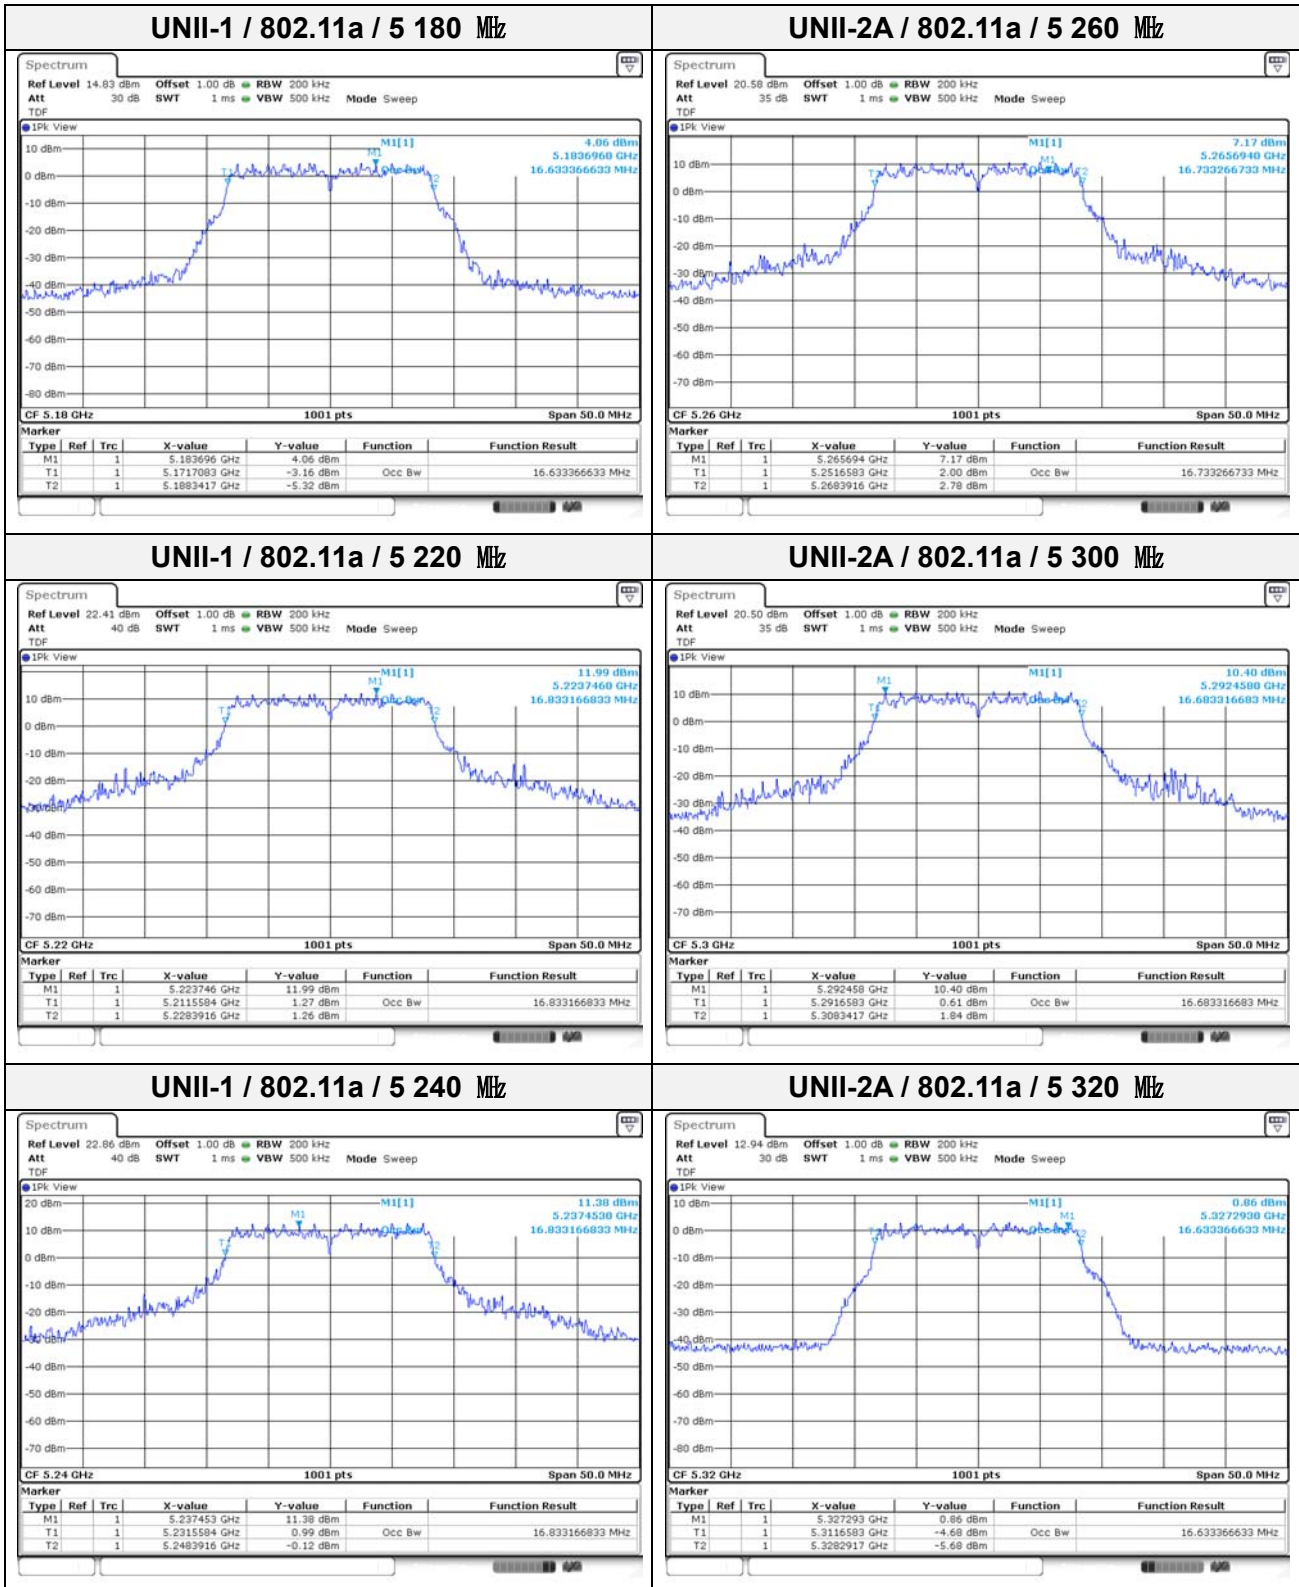

Blank

**UNII-1 / 802.11ac VHT80 / 5 210 MHz**

**UNII-2A / 802.11ac VHT80 / 5 290 MHz**

**UNII-2C / 802.11ac VHT80 / 5 530 MHz**

**UNII-2C / 802.11ac VHT80 / 5 610 MHz**

**UNII-3 / 802.11ac VHT80 / 5 775 MHz**

Blank

**SISO ANT 1**

**UNII-2C / 802.11a / 5 500 MHz**

**UNII-3 / 802.11a / 5 745 MHz**

**UNII-2C / 802.11a / 5 580 MHz**

**UNII-3 / 802.11a / 5 785 MHz**

**UNII-2C / 802.11a / 5 700 MHz**

**UNII-3 / 802.11a / 5 825 MHz**