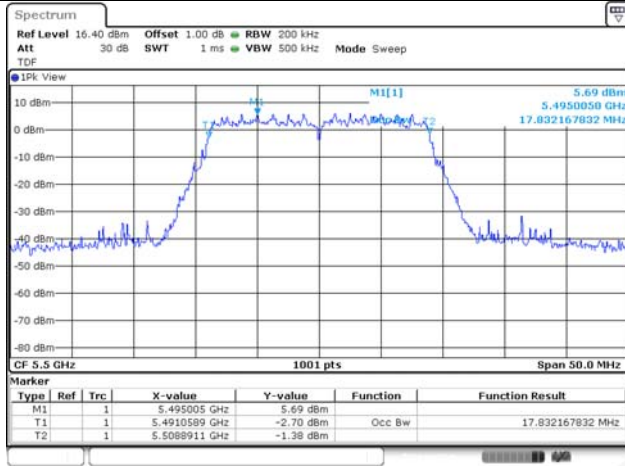

**UNII-2C / 802.11n HT40 / 5 550 MHz**

**UNII-3 / 802.11n HT40 / 5 795 MHz**

**UNII-2C / 802.11n HT40 / 5 670 MHz**

Blank

**UNII-1 / 802.11ac VHT20 / 5 180 MHz**

**UNII-2A / 802.11ac VHT20 / 5 260 MHz**

**UNII-1 / 802.11ac VHT20 / 5 220 MHz**

**UNII-2A / 802.11ac VHT20 / 5 300 MHz**

**UNII-1 / 802.11ac VHT20 / 5 240 MHz**

**UNII-2A / 802.11ac VHT20 / 5 320 MHz**

**UNII-2C / 802.11ac VHT20 / 5 500 MHz**

**UNII-3 / 802.11ac VHT20 / 5 745 MHz**

**UNII-2C / 802.11ac VHT20 / 5 580 MHz**

**UNII-3 / 802.11ac VHT20 / 5 785 MHz**

**UNII-2C / 802.11ac VHT20 / 5 700 MHz**

**UNII-3 / 802.11ac VHT20 / 5 825 MHz**

**UNII-1 / 802.11ac VHT40 / 5 190 MHz**

**UNII-2A / 802.11ac VHT40 / 5 270 MHz**

**UNII-1 / 802.11ac VHT40 / 5 230 MHz**