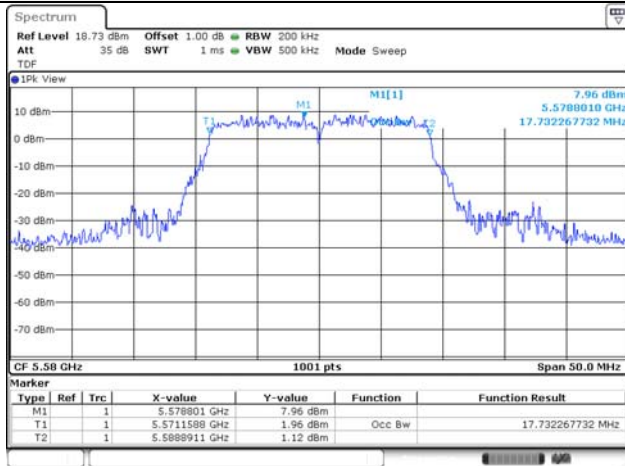

**UNII-1 / 802.11n HT20 / 5 180 MHz**

**UNII-2A / 802.11n HT20 / 5 260 MHz**

**UNII-1 / 802.11n HT20 / 5 220 MHz**

**UNII-2A / 802.11n HT20 / 5 300 MHz**

**UNII-1 / 802.11n HT20 / 5 240 MHz**

**UNII-2A / 802.11n HT20 / 5 320 MHz**

**UNII-2C / 802.11n HT20 / 5 500 MHz**

**UNII-3 / 802.11n HT20 / 5 745 MHz**

**UNII-2C / 802.11n HT20 / 5 580 MHz**

**UNII-3 / 802.11n HT20 / 5 785 MHz**

**UNII-2C / 802.11n HT20 / 5 700 MHz**

**UNII-3 / 802.11n HT20 / 5 825 MHz**