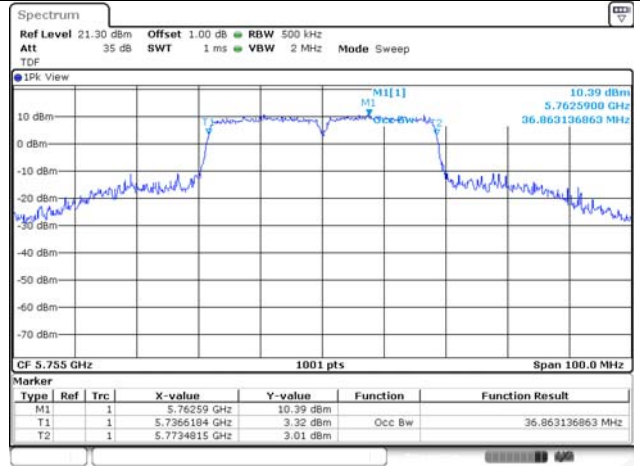

UNII-3 / 802.11ac VHT40 / 5 755 MHz