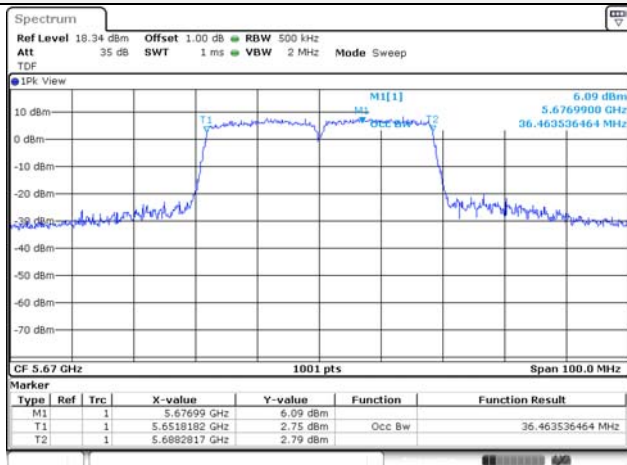

UNII-2C / 802.11n HT40 / 5 670 MHz