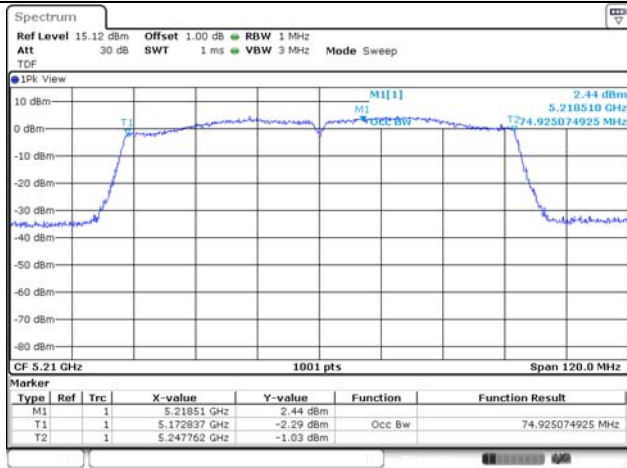

UNII-1 / 802.11ac VHT80 / 5 210 MHz