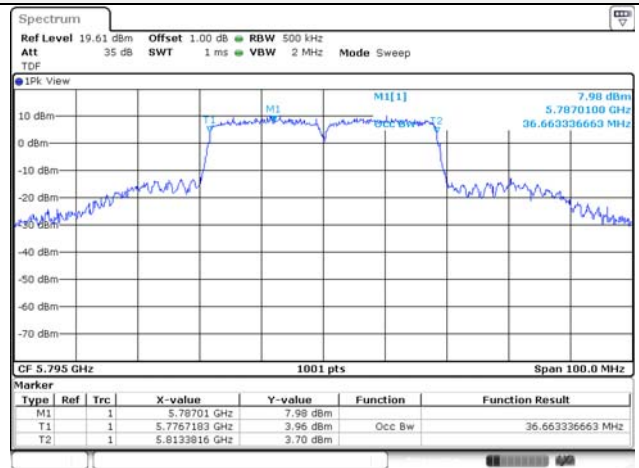

UNII-3 / 802.11n HT40 / 5 795 MHz