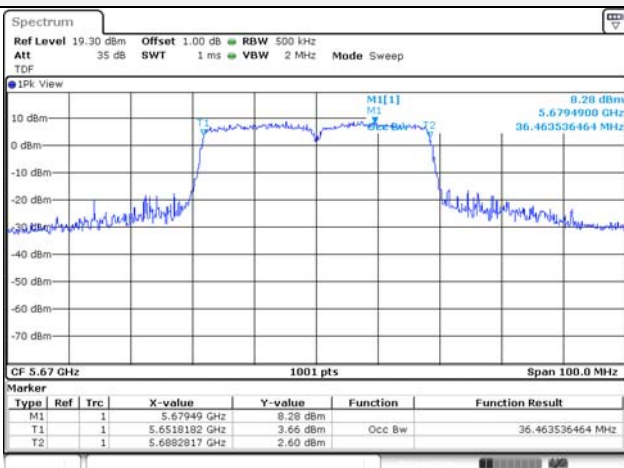

**UNII-2A / 802.11ac VHT40 / 5 310 MHz**

**UNII-2C / 802.11ac VHT40 / 5 510 MHz**

**UNII-3 / 802.11ac VHT40 / 5 755 MHz**

**UNII-2C / 802.11ac VHT40 / 5 550 MHz**

**UNII-3 / 802.11ac VHT40 / 5 795 MHz**

**UNII-2C / 802.11ac VHT40 / 5 670 MHz**