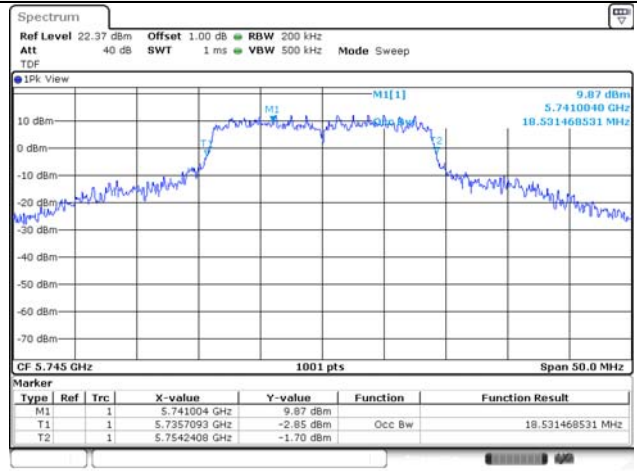

Blank

**SISO ANT 2**

**UNII-2C / 802.11a / 5 500 MHz**

**UNII-3 / 802.11a / 5 745 MHz**

**UNII-2C / 802.11a / 5 580 MHz**

**UNII-3 / 802.11a / 5 785 MHz**

**UNII-2C / 802.11a / 5 700 MHz**

**UNII-3 / 802.11a / 5 825 MHz**

**UNII-1 / 802.11n HT20 / 5 180 MHz**

**UNII-2A / 802.11n HT20 / 5 260 MHz**

**UNII-1 / 802.11n HT20 / 5 220 MHz**

**UNII-2A / 802.11n HT20 / 5 300 MHz**

**UNII-1 / 802.11n HT20 / 5 240 MHz**

**UNII-2A / 802.11n HT20 / 5 320 MHz**

**UNII-2C / 802.11n HT20 / 5 500 MHz**

**UNII-3 / 802.11n HT20 / 5 745 MHz**

**UNII-2C / 802.11n HT20 / 5 580 MHz**

**UNII-3 / 802.11n HT20 / 5 785 MHz**

**UNII-2C / 802.11n HT20 / 5 700 MHz**

**UNII-3 / 802.11n HT20 / 5 825 MHz**