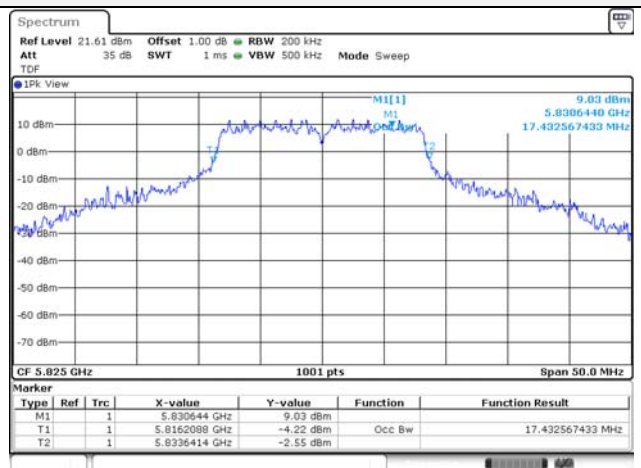

Blank

**SISO ANT 2**

**UNII-2C / 802.11a / 5 500 MHz**

**UNII-3 / 802.11a / 5 745 MHz**

**UNII-2C / 802.11a / 5 580 MHz**

**UNII-3 / 802.11a / 5 785 MHz**

**UNII-2C / 802.11a / 5 700 MHz**

**UNII-3 / 802.11a / 5 825 MHz**

**UNII-1 / 802.11n HT20 / 5 180 MHz**

**UNII-2A / 802.11n HT20 / 5 260 MHz**

**UNII-1 / 802.11n HT20 / 5 220 MHz**

**UNII-2A / 802.11n HT20 / 5 300 MHz**

**UNII-1 / 802.11n HT20 / 5 240 MHz**

**UNII-2A / 802.11n HT20 / 5 320 MHz**