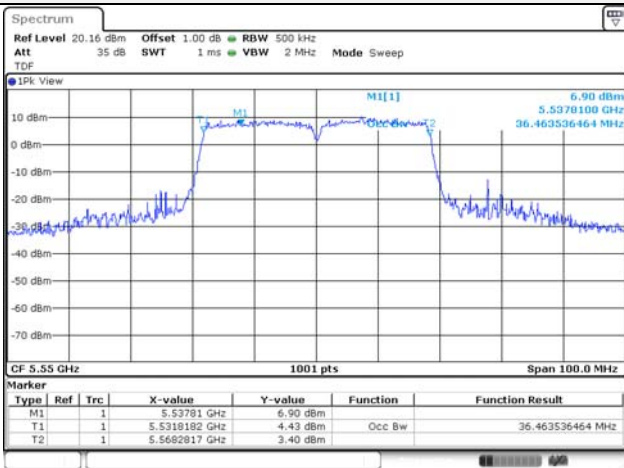

**UNII-2A / 802.11ac VHT40 / 5 310 MHz**

**UNII-2C / 802.11ac VHT40 / 5 510 MHz**

**UNII-3 / 802.11ac VHT40 / 5 755 MHz**

**UNII-2C / 802.11ac VHT40 / 5 550 MHz**

**UNII-3 / 802.11ac VHT40 / 5 795 MHz**

**UNII-2C / 802.11ac VHT40 / 5 670 MHz**

Blank

**UNII-1 / 802.11ac VHT80 / 5 210 MHz**

**UNII-2A / 802.11ac VHT80 / 5 290 MHz**

**UNII-2C / 802.11ac VHT80 / 5 530 MHz**

**UNII-2C / 802.11ac VHT80 / 5 610 MHz**

**UNII-3 / 802.11ac VHT80 / 5 775 MHz**