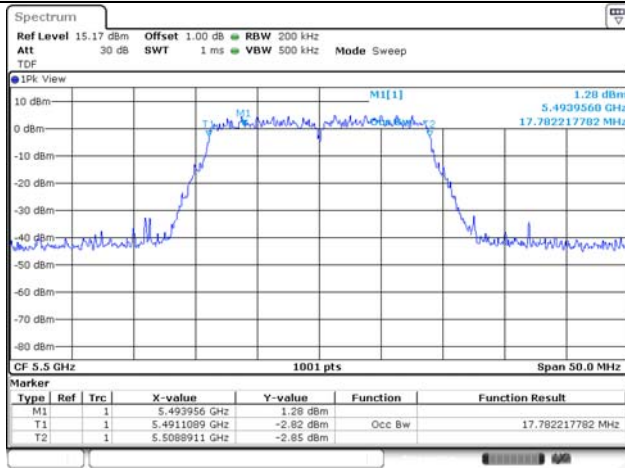

**UNII-2A / 802.11ac VHT20 / 5 300 MHz**

**UNII-1 / 802.11ac VHT20 / 5 240 MHz**

**UNII-2A / 802.11ac VHT20 / 5 320 MHz**

**UNII-2C / 802.11ac VHT20 / 5 500 MHz**

**UNII-3 / 802.11ac VHT20 / 5 745 MHz**

**UNII-2C / 802.11ac VHT20 / 5 580 MHz**