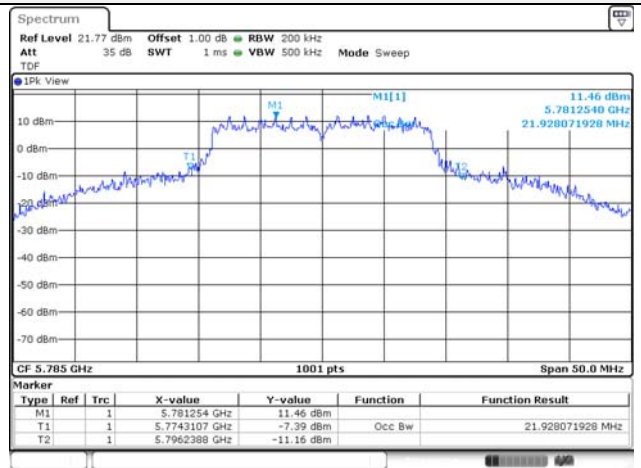

**UNII-2C / 802.11n HT40 / 5 550 MHz**

**UNII-3 / 802.11n HT40 / 5 795 MHz**

**UNII-2C / 802.11n HT40 / 5 670 MHz**

Blank

**UNII-1 / 802.11ac VHT20 / 5 180 MHz**

**UNII-2A / 802.11ac VHT20 / 5 260 MHz**

**UNII-1 / 802.11ac VHT20 / 5 220 MHz**

**UNII-2A / 802.11ac VHT20 / 5 300 MHz**

**UNII-1 / 802.11ac VHT20 / 5 240 MHz**

**UNII-2A / 802.11ac VHT20 / 5 320 MHz**

**UNII-2C / 802.11ac VHT20 / 5 500 MHz**

**UNII-3 / 802.11ac VHT20 / 5 745 MHz**

**UNII-2C / 802.11ac VHT20 / 5 580 MHz**

**UNII-3 / 802.11ac VHT20 / 5 785 MHz**

**UNII-2C / 802.11ac VHT20 / 5 700 MHz**

**UNII-3 / 802.11ac VHT20 / 5 825 MHz**

**UNII-1 / 802.11ac VHT40 / 5 190 MHz**

**UNII-2A / 802.11ac VHT40 / 5 270 MHz**

**UNII-1 / 802.11ac VHT40 / 5 230 MHz**