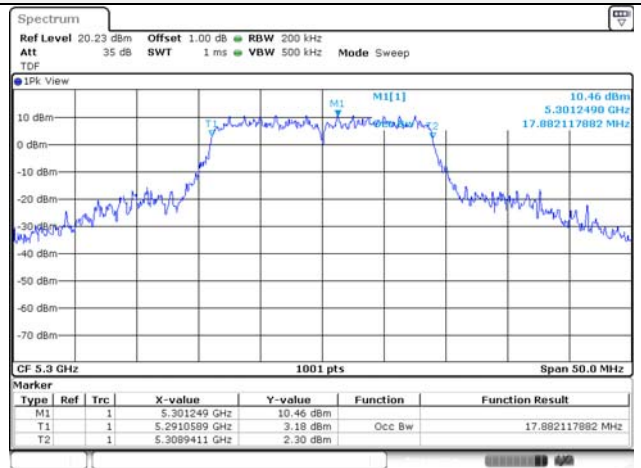

**UNII-1 / 802.11n HT20 / 5 180 MHz**

**UNII-2A / 802.11n HT20 / 5 260 MHz**

**UNII-1 / 802.11n HT20 / 5 220 MHz**

**UNII-2A / 802.11n HT20 / 5 300 MHz**

**UNII-1 / 802.11n HT20 / 5 240 MHz**

**UNII-2A / 802.11n HT20 / 5 320 MHz**

**UNII-2C / 802.11n HT20 / 5 500 MHz**

**UNII-3 / 802.11n HT20 / 5 745 MHz**

**UNII-2C / 802.11n HT20 / 5 580 MHz**

**UNII-3 / 802.11n HT20 / 5 785 MHz**

**UNII-2C / 802.11n HT20 / 5 700 MHz**

**UNII-3 / 802.11n HT20 / 5 825 MHz**