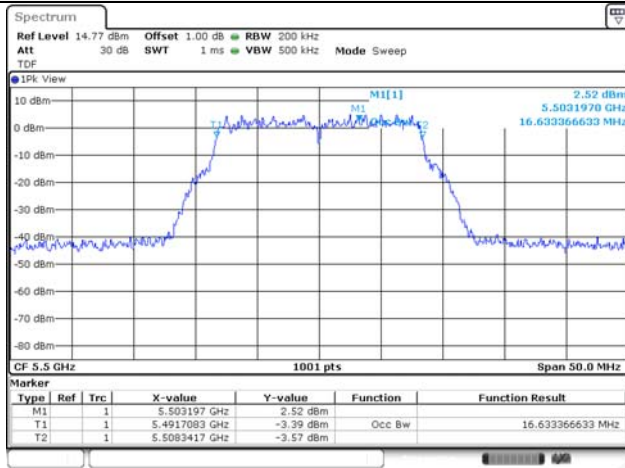

Blank

**UNII-1 / 802.11ac VHT80 / 5 210 MHz**

**UNII-2A / 802.11ac VHT80 / 5 290 MHz**

**UNII-2C / 802.11ac VHT80 / 5 530 MHz**

**UNII-2C / 802.11ac VHT80 / 5 610 MHz**

**UNII-3 / 802.11ac VHT80 / 5 775 MHz**

Blank

**SISO ANT 2**

**UNII-2C / 802.11a / 5 500 MHz**

**UNII-3 / 802.11a / 5 745 MHz**

**UNII-2C / 802.11a / 5 580 MHz**

**UNII-3 / 802.11a / 5 785 MHz**

**UNII-2C / 802.11a / 5 700 MHz**

**UNII-3 / 802.11a / 5 825 MHz**