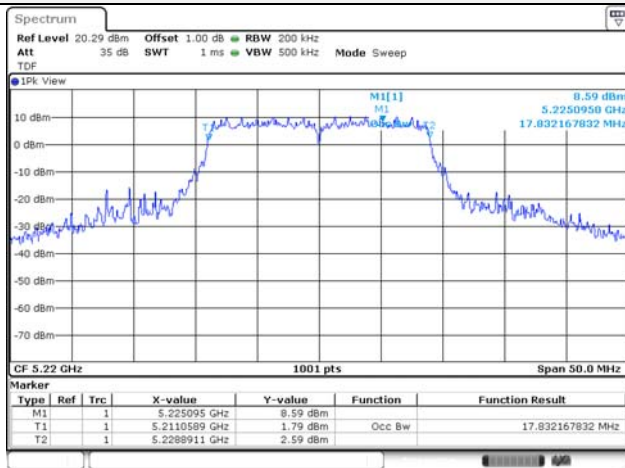

**UNII-2C / 802.11n HT40 / 5 550 MHz**

**UNII-3 / 802.11n HT40 / 5 795 MHz**

**UNII-2C / 802.11n HT40 / 5 670 MHz**

Blank

**UNII-1 / 802.11ac VHT20 / 5 180 MHz**

**UNII-2A / 802.11ac VHT20 / 5 260 MHz**

**UNII-1 / 802.11ac VHT20 / 5 220 MHz**

**UNII-2A / 802.11ac VHT20 / 5 300 MHz**

**UNII-1 / 802.11ac VHT20 / 5 240 MHz**

**UNII-2A / 802.11ac VHT20 / 5 320 MHz**

**UNII-2C / 802.11ac VHT20 / 5 500 MHz**

**UNII-3 / 802.11ac VHT20 / 5 745 MHz**

**UNII-2C / 802.11ac VHT20 / 5 580 MHz**