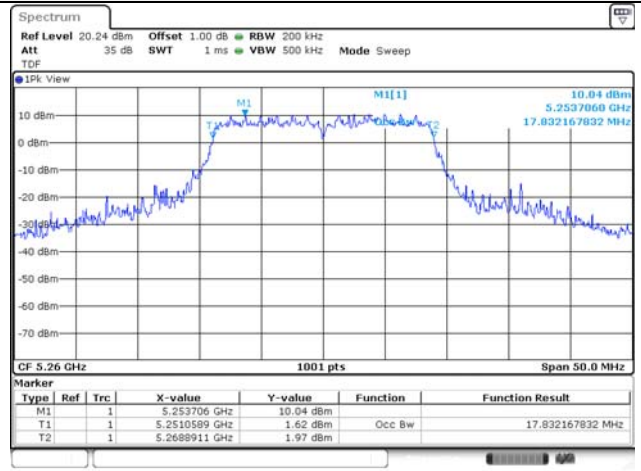

**UNII-2C / 802.11n HT40 / 5 550 MHz**

**UNII-3 / 802.11n HT40 / 5 795 MHz**

**UNII-2C / 802.11n HT40 / 5 670 MHz**

Blank

**UNII-1 / 802.11ac VHT20 / 5 180 MHz**

**UNII-2A / 802.11ac VHT20 / 5 260 MHz**

**UNII-1 / 802.11ac VHT20 / 5 220 MHz**

**UNII-2A / 802.11ac VHT20 / 5 300 MHz**

**UNII-1 / 802.11ac VHT20 / 5 240 MHz**

**UNII-2A / 802.11ac VHT20 / 5 320 MHz**

**UNII-2C / 802.11ac VHT20 / 5 500 MHz**

**UNII-3 / 802.11ac VHT20 / 5 745 MHz**

**UNII-2C / 802.11ac VHT20 / 5 580 MHz**