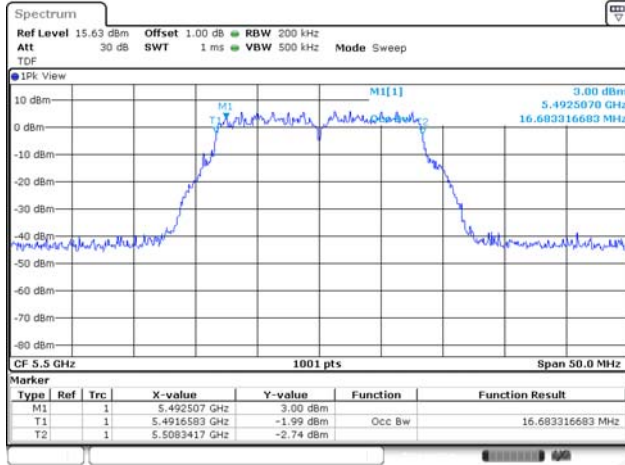

UNII-2C / 802.11a / 5 500 MHz