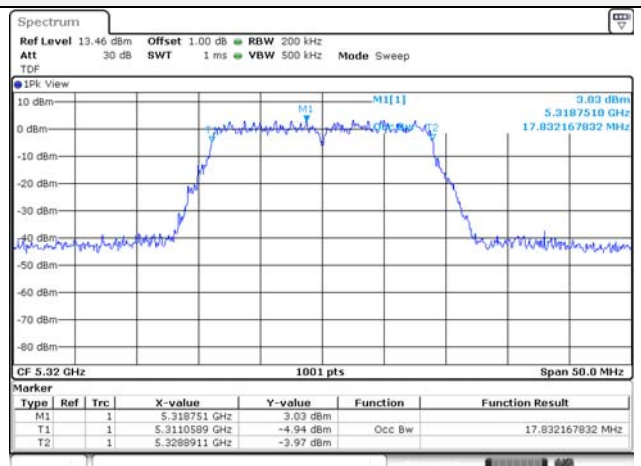

**UNII-1 / 802.11n HT20 / 5 180 MHz**

**UNII-2A / 802.11n HT20 / 5 260 MHz**

**UNII-1 / 802.11n HT20 / 5 220 MHz**

**UNII-2A / 802.11n HT20 / 5 300 MHz**

**UNII-1 / 802.11n HT20 / 5 240 MHz**

**UNII-2A / 802.11n HT20 / 5 320 MHz**

**UNII-2C / 802.11n HT20 / 5 500 MHz**

**UNII-3 / 802.11n HT20 / 5 745 MHz**

**UNII-2C / 802.11n HT20 / 5 580 MHz**

**UNII-3 / 802.11n HT20 / 5 785 MHz**

**UNII-2C / 802.11n HT20 / 5 700 MHz**

**UNII-3 / 802.11n HT20 / 5 825 MHz**