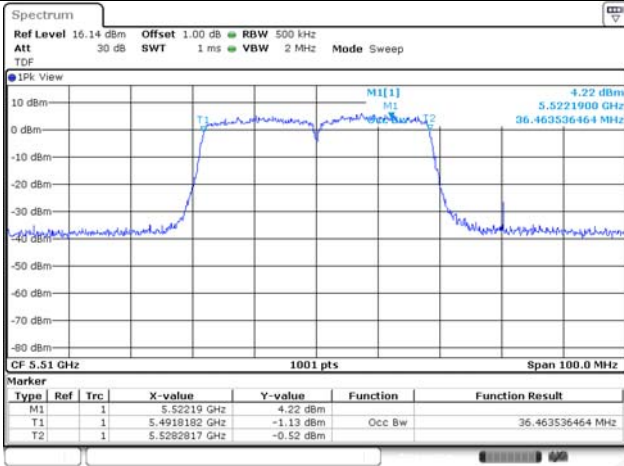

UNII-2C / 802.11ac VHT40 / 5 510 MHz