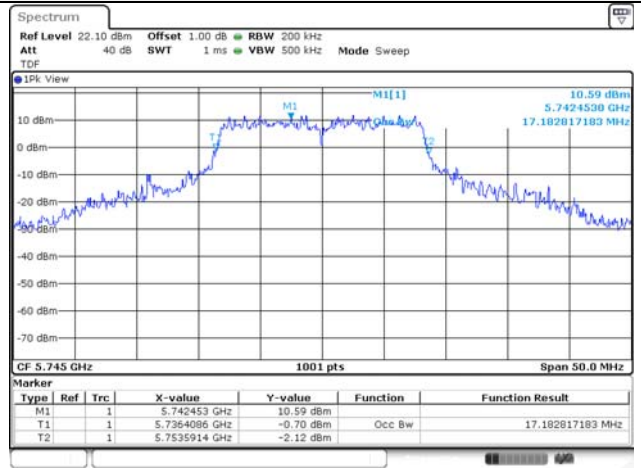

Blank

**UNII-1 / 802.11ac VHT80 / 5 210 MHz**

**UNII-2A / 802.11ac VHT80 / 5 290 MHz**

**UNII-2C / 802.11ac VHT80 / 5 530 MHz**

**UNII-2C / 802.11ac VHT80 / 5 610 MHz**

**UNII-3 / 802.11ac VHT80 / 5 775 MHz**

Blank

**SISO ANT 2**

**UNII-2C / 802.11a / 5 500 MHz**

**UNII-3 / 802.11a / 5 745 MHz**

**UNII-2C / 802.11a / 5 580 MHz**

**UNII-3 / 802.11a / 5 785 MHz**

**UNII-2C / 802.11a / 5 700 MHz**

**UNII-3 / 802.11a / 5 825 MHz**

**UNII-1 / 802.11n HT20 / 5 180 MHz**

**UNII-2A / 802.11n HT20 / 5 260 MHz**

**UNII-1 / 802.11n HT20 / 5 220 MHz**

**UNII-2A / 802.11n HT20 / 5 300 MHz**

**UNII-1 / 802.11n HT20 / 5 240 MHz**

**UNII-2A / 802.11n HT20 / 5 320 MHz**