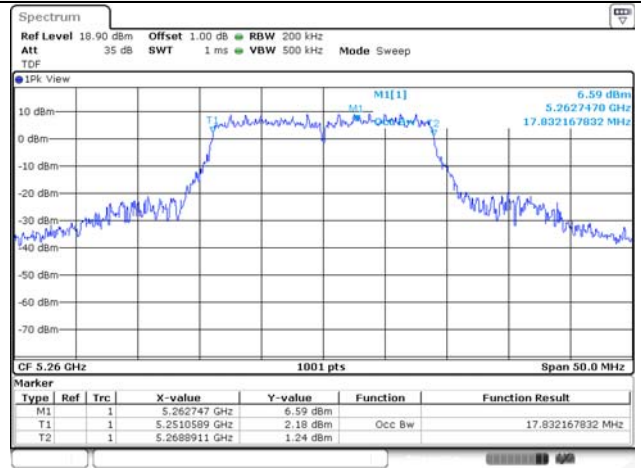

**UNII-1 / 802.11n HT20 / 5 180 MHz**

**UNII-2A / 802.11n HT20 / 5 260 MHz**

**UNII-1 / 802.11n HT20 / 5 220 MHz**

**UNII-2A / 802.11n HT20 / 5 300 MHz**

**UNII-1 / 802.11n HT20 / 5 240 MHz**

**UNII-2A / 802.11n HT20 / 5 320 MHz**

**UNII-2C / 802.11n HT20 / 5 500 MHz**

**UNII-3 / 802.11n HT20 / 5 745 MHz**

**UNII-2C / 802.11n HT20 / 5 580 MHz**

**UNII-3 / 802.11n HT20 / 5 785 MHz**

**UNII-2C / 802.11n HT20 / 5 700 MHz**

**UNII-3 / 802.11n HT20 / 5 825 MHz**