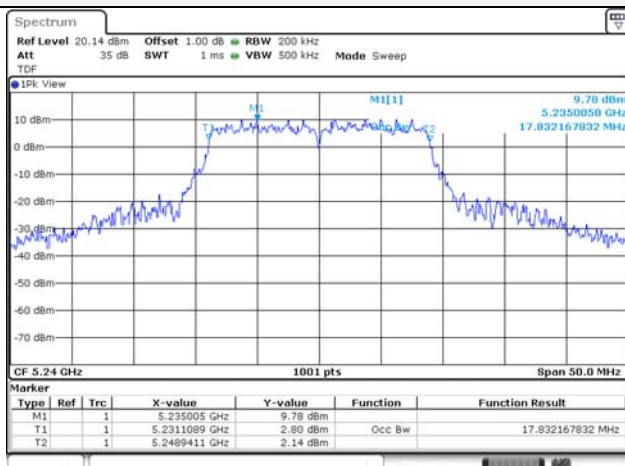

**UNII-1 / 802.11n HT20 / 5 180 MHz**

**UNII-2A / 802.11n HT20 / 5 260 MHz**

**UNII-1 / 802.11n HT20 / 5 220 MHz**

**UNII-2A / 802.11n HT20 / 5 300 MHz**

**UNII-1 / 802.11n HT20 / 5 240 MHz**

**UNII-2A / 802.11n HT20 / 5 320 MHz**

**UNII-2C / 802.11n HT20 / 5 500 MHz**

**UNII-3 / 802.11n HT20 / 5 745 MHz**

**UNII-2C / 802.11n HT20 / 5 580 MHz**

**UNII-3 / 802.11n HT20 / 5 785 MHz**

**UNII-2C / 802.11n HT20 / 5 700 MHz**

**UNII-3 / 802.11n HT20 / 5 825 MHz**