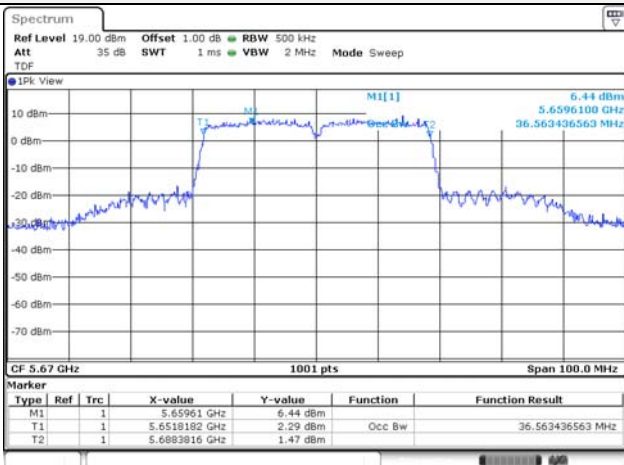

UNII-2C / 802.11n HT40 / 5 670 MHz