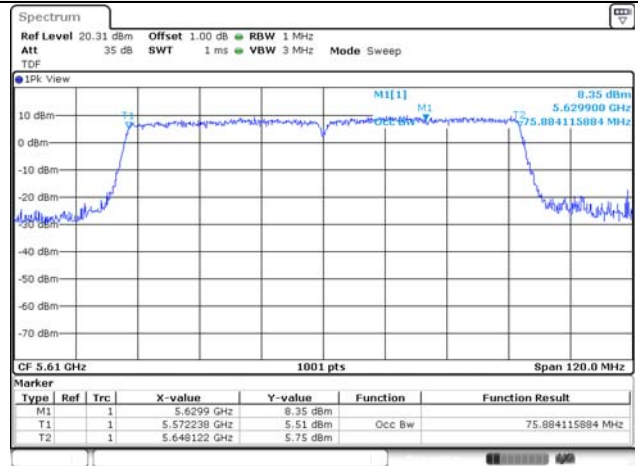

Blank

**UNII-1 / 802.11ac VHT80 / 5 210 MHz**

**UNII-2A / 802.11ac VHT80 / 5 290 MHz**

**UNII-2C / 802.11ac VHT80 / 5 530 MHz**

**UNII-2C / 802.11ac VHT80 / 5 610 MHz**

**UNII-3 / 802.11ac VHT80 / 5 775 MHz**

Blank

**SISO ANT 2**

**UNII-2C / 802.11a / 5 500 MHz**

**UNII-3 / 802.11a / 5 745 MHz**

**UNII-2C / 802.11a / 5 580 MHz**

**UNII-3 / 802.11a / 5 785 MHz**

**UNII-2C / 802.11a / 5 700 MHz**

**UNII-3 / 802.11a / 5 825 MHz**