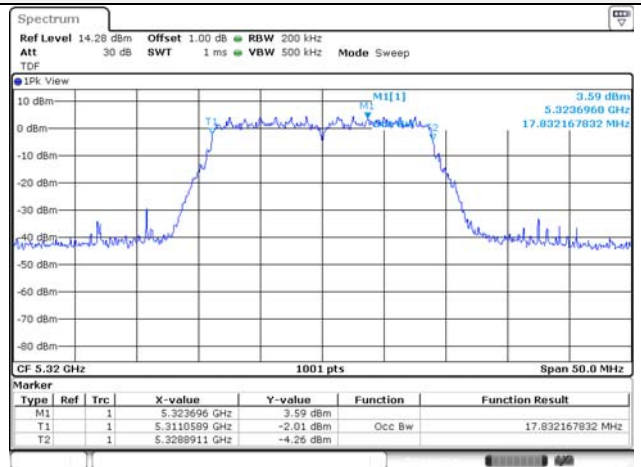

**UNII-2C / 802.11n HT40 / 5 550 MHz**

**UNII-3 / 802.11n HT40 / 5 795 MHz**

**UNII-2C / 802.11n HT40 / 5 670 MHz**

Blank

**UNII-1 / 802.11ac VHT20 / 5 180 MHz**

**UNII-2A / 802.11ac VHT20 / 5 260 MHz**

**UNII-1 / 802.11ac VHT20 / 5 220 MHz**

**UNII-2A / 802.11ac VHT20 / 5 300 MHz**

**UNII-1 / 802.11ac VHT20 / 5 240 MHz**

**UNII-2A / 802.11ac VHT20 / 5 320 MHz**

**UNII-2C / 802.11ac VHT20 / 5 500 MHz**

**UNII-3 / 802.11ac VHT20 / 5 745 MHz**

**UNII-2C / 802.11ac VHT20 / 5 580 MHz**