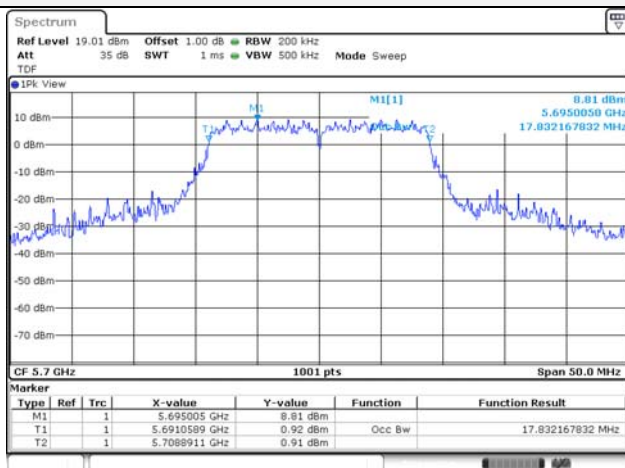

UNII-2C / 802.11ac VHT20 / 5 700 MHz