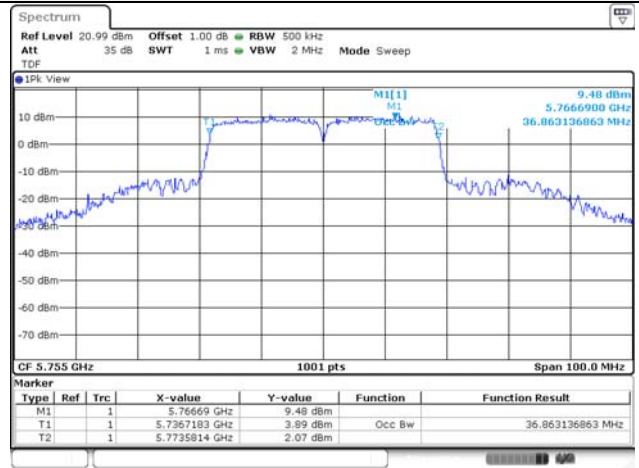

**UNII-1 / 802.11n HT40 / 5 190 MHz**

**UNII-2A / 802.11n HT40 / 5 270 MHz**

**UNII-1 / 802.11n HT40 / 5 230 MHz**

**UNII-2A / 802.11n HT40 / 5 310 MHz**

**UNII-2C / 802.11n HT40 / 5 510 MHz**

**UNII-3 / 802.11n HT40 / 5 755 MHz**