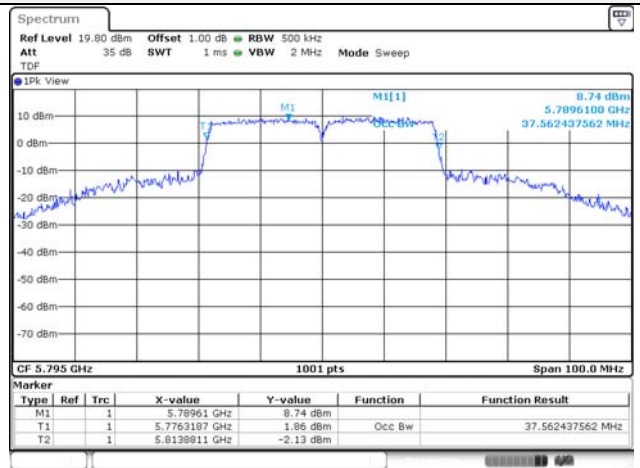

**UNII-2A / 802.11ac VHT40 / 5 310 MHz**

**UNII-2C / 802.11ac VHT40 / 5 510 MHz**

**UNII-3 / 802.11ac VHT40 / 5 755 MHz**

**UNII-2C / 802.11ac VHT40 / 5 550 MHz**

**UNII-3 / 802.11ac VHT40 / 5 795 MHz**

**UNII-2C / 802.11ac VHT40 / 5 670 MHz**

Blank

**UNII-1 / 802.11ac VHT80 / 5 210 MHz**

**UNII-2A / 802.11ac VHT80 / 5 290 MHz**

**UNII-2C / 802.11ac VHT80 / 5 530 MHz**

**UNII-2C / 802.11ac VHT80 / 5 610 MHz**

**UNII-3 / 802.11ac VHT80 / 5 775 MHz**