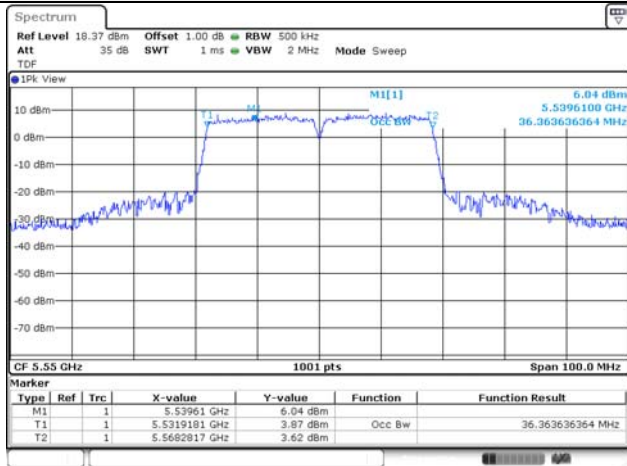

UNII-2C / 802.11n HT40 / 5 550 MHz