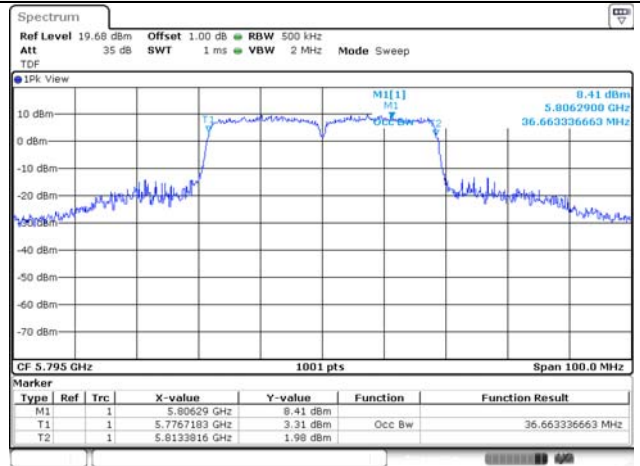

**UNII-2A / 802.11ac VHT40 / 5 310 MHz**

**UNII-2C / 802.11ac VHT40 / 5 510 MHz**

**UNII-3 / 802.11ac VHT40 / 5 755 MHz**

**UNII-2C / 802.11ac VHT40 / 5 550 MHz**

**UNII-3 / 802.11ac VHT40 / 5 795 MHz**

**UNII-2C / 802.11ac VHT40 / 5 670 MHz**