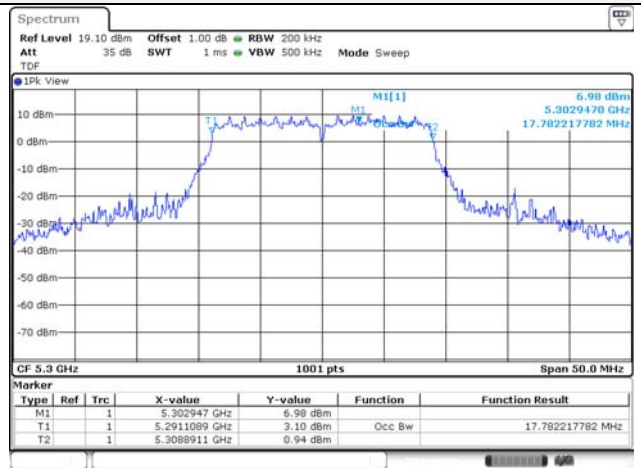

**UNII-2C / 802.11n HT40 / 5 550 MHz**

**UNII-3 / 802.11n HT40 / 5 795 MHz**

**UNII-2C / 802.11n HT40 / 5 670 MHz**

Blank

**UNII-1 / 802.11ac VHT20 / 5 180 MHz**

**UNII-2A / 802.11ac VHT20 / 5 260 MHz**

**UNII-1 / 802.11ac VHT20 / 5 220 MHz**

**UNII-2A / 802.11ac VHT20 / 5 300 MHz**

**UNII-1 / 802.11ac VHT20 / 5 240 MHz**

**UNII-2A / 802.11ac VHT20 / 5 320 MHz**

**UNII-2C / 802.11ac VHT20 / 5 500 MHz**

**UNII-3 / 802.11ac VHT20 / 5 745 MHz**

**UNII-2C / 802.11ac VHT20 / 5 580 MHz**