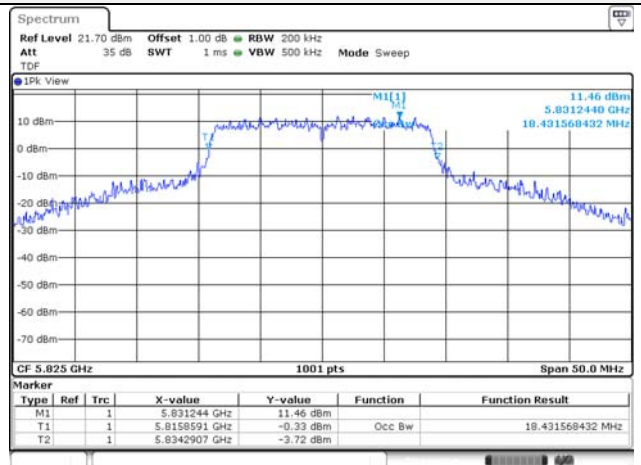

**UNII-2C / 802.11n HT20 / 5 500 MHz**

**UNII-3 / 802.11n HT20 / 5 745 MHz**

**UNII-2C / 802.11n HT20 / 5 580 MHz**

**UNII-3 / 802.11n HT20 / 5 785 MHz**

**UNII-2C / 802.11n HT20 / 5 700 MHz**

**UNII-3 / 802.11n HT20 / 5 825 MHz**