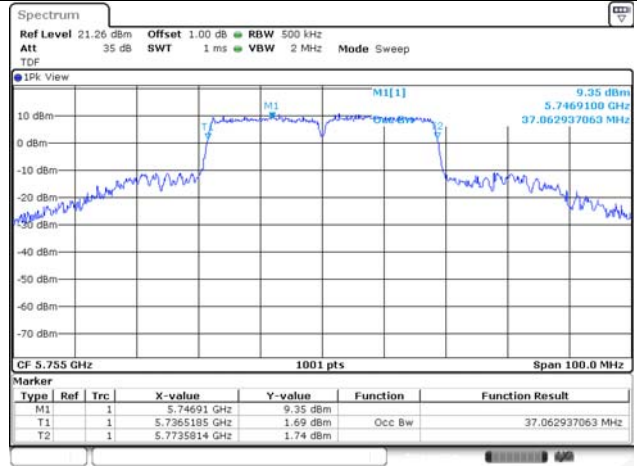

**UNII-1 / 802.11n HT40 / 5 190 MHz**

**UNII-2A / 802.11n HT40 / 5 270 MHz**

**UNII-1 / 802.11n HT40 / 5 230 MHz**

**UNII-2A / 802.11n HT40 / 5 310 MHz**

**UNII-2C / 802.11n HT40 / 5 510 MHz**

**UNII-3 / 802.11n HT40 / 5 755 MHz**