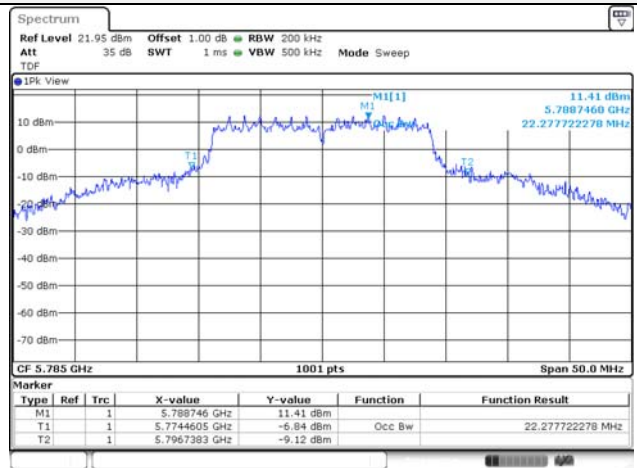

**UNII-2C / 802.11n HT20 / 5 500 MHz**

**UNII-3 / 802.11n HT20 / 5 745 MHz**

**UNII-2C / 802.11n HT20 / 5 580 MHz**

**UNII-3 / 802.11n HT20 / 5 785 MHz**

**UNII-2C / 802.11n HT20 / 5 700 MHz**

**UNII-3 / 802.11n HT20 / 5 825 MHz**