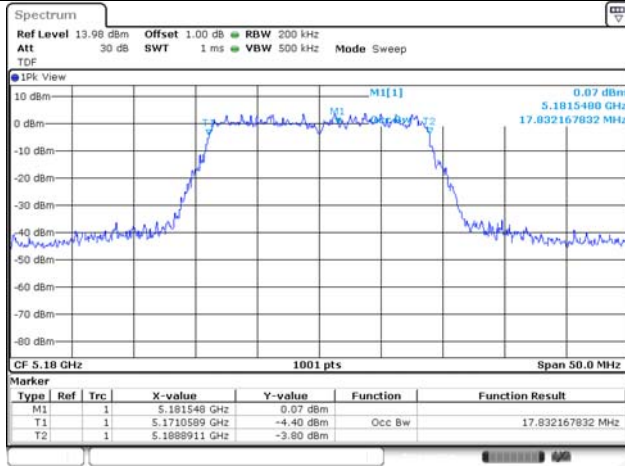

UNII-1 / 802.11n HT20 / 5 180 MHz