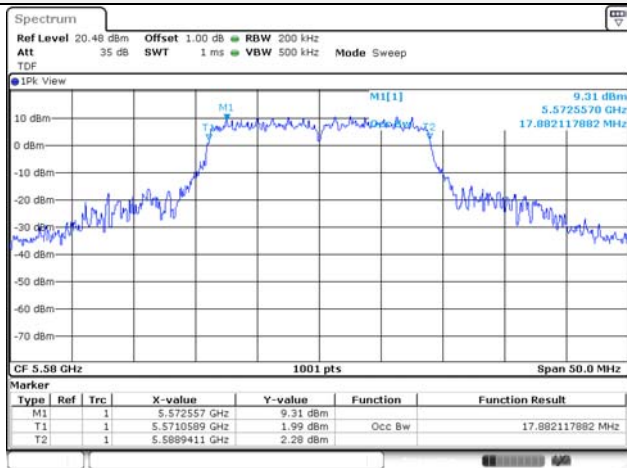

**UNII-1 / 802.11n HT20 / 5 180 MHz**

**UNII-2A / 802.11n HT20 / 5 260 MHz**

**UNII-1 / 802.11n HT20 / 5 220 MHz**

**UNII-2A / 802.11n HT20 / 5 300 MHz**

**UNII-1 / 802.11n HT20 / 5 240 MHz**

**UNII-2A / 802.11n HT20 / 5 320 MHz**

**UNII-2C / 802.11n HT20 / 5 500 MHz**

**UNII-3 / 802.11n HT20 / 5 745 MHz**

**UNII-2C / 802.11n HT20 / 5 580 MHz**

**UNII-3 / 802.11n HT20 / 5 785 MHz**

**UNII-2C / 802.11n HT20 / 5 700 MHz**

**UNII-3 / 802.11n HT20 / 5 825 MHz**