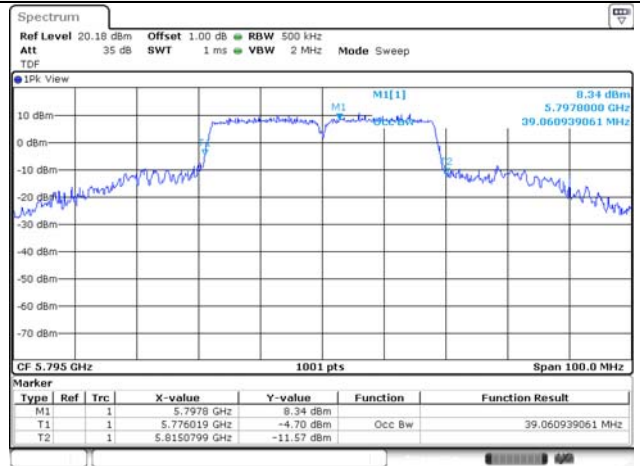

UNII-3 / 802.11n HT40 / 5 795 MHz