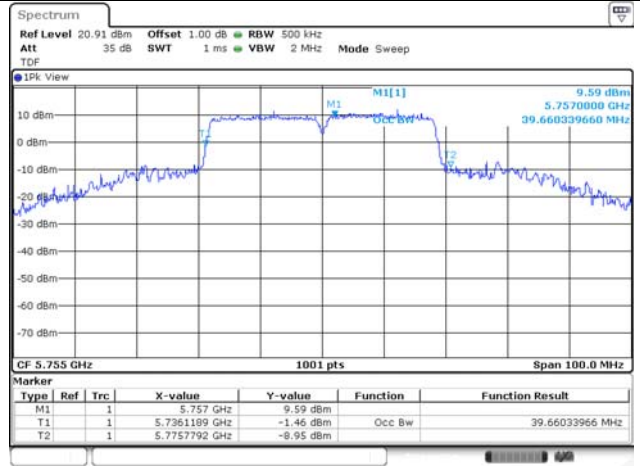

**UNII-1 / 802.11n HT40 / 5 190 MHz**

**UNII-2A / 802.11n HT40 / 5 270 MHz**

**UNII-1 / 802.11n HT40 / 5 230 MHz**

**UNII-2A / 802.11n HT40 / 5 310 MHz**

**UNII-2C / 802.11n HT40 / 5 510 MHz**

**UNII-3 / 802.11n HT40 / 5 755 MHz**