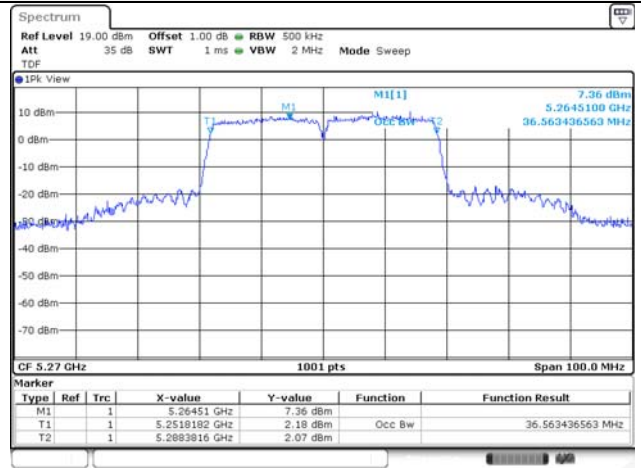

UNII-2A / 802.11n HT40 / 5 270 MHz