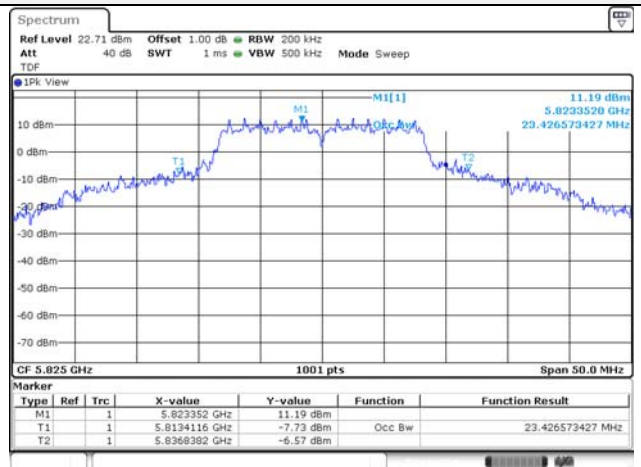

Blank

**SISO ANT 1**

**UNII-2C / 802.11a / 5 500 MHz**

**UNII-3 / 802.11a / 5 745 MHz**

**UNII-2C / 802.11a / 5 580 MHz**

**UNII-3 / 802.11a / 5 785 MHz**

**UNII-2C / 802.11a / 5 700 MHz**

**UNII-3 / 802.11a / 5 825 MHz**

**UNII-1 / 802.11n HT20 / 5 180 MHz**

**UNII-2A / 802.11n HT20 / 5 260 MHz**

**UNII-1 / 802.11n HT20 / 5 220 MHz**

**UNII-2A / 802.11n HT20 / 5 300 MHz**

**UNII-1 / 802.11n HT20 / 5 240 MHz**

**UNII-2A / 802.11n HT20 / 5 320 MHz**