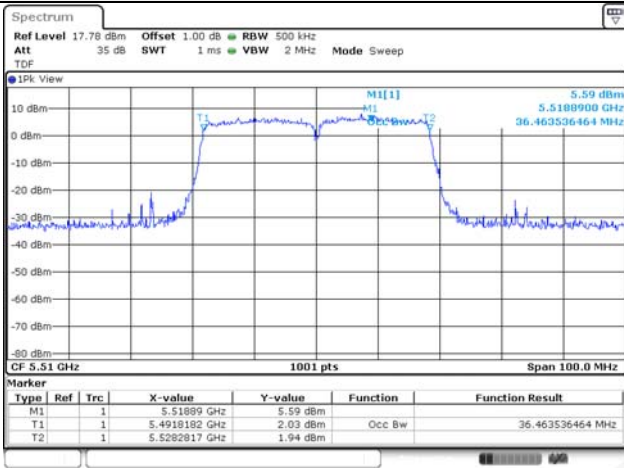

UNII-2C / 802.11ac VHT40 / 5 510 MHz