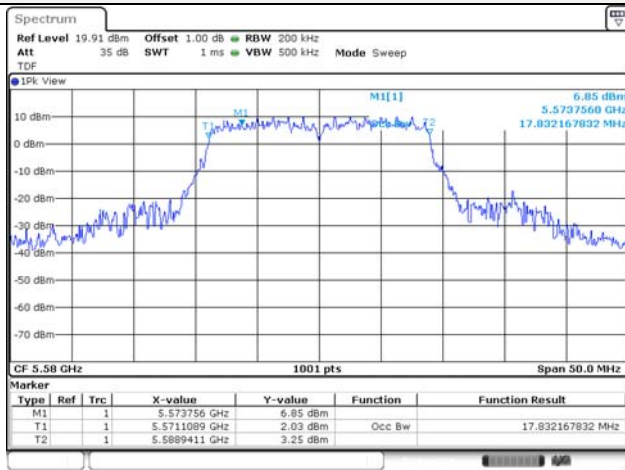

Blank

**SISO ANT 2**

**UNII-2C / 802.11a / 5 500 MHz**

**UNII-3 / 802.11a / 5 745 MHz**

**UNII-2C / 802.11a / 5 580 MHz**

**UNII-3 / 802.11a / 5 785 MHz**

**UNII-2C / 802.11a / 5 700 MHz**

**UNII-3 / 802.11a / 5 825 MHz**

**UNII-1 / 802.11n HT20 / 5 180 MHz**

**UNII-2A / 802.11n HT20 / 5 260 MHz**

**UNII-1 / 802.11n HT20 / 5 220 MHz**

**UNII-2A / 802.11n HT20 / 5 300 MHz**

**UNII-1 / 802.11n HT20 / 5 240 MHz**

**UNII-2A / 802.11n HT20 / 5 320 MHz**

**UNII-2C / 802.11n HT20 / 5 500 MHz**

**UNII-3 / 802.11n HT20 / 5 745 MHz**

**UNII-2C / 802.11n HT20 / 5 580 MHz**

**UNII-3 / 802.11n HT20 / 5 785 MHz**

**UNII-2C / 802.11n HT20 / 5 700 MHz**

**UNII-3 / 802.11n HT20 / 5 825 MHz**