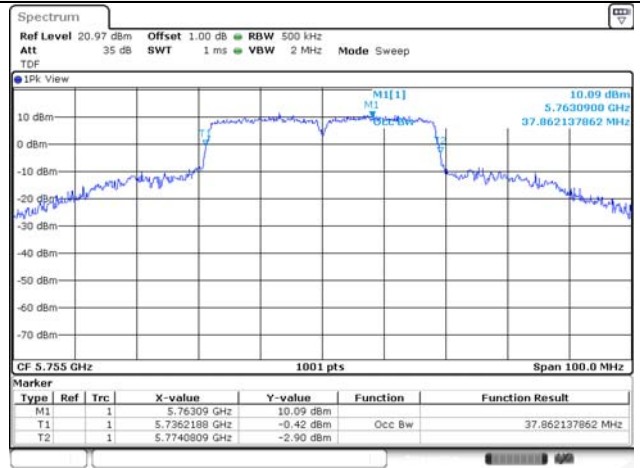

**UNII-2A / 802.11ac VHT40 / 5 310 MHz**

**UNII-2C / 802.11ac VHT40 / 5 510 MHz**

**UNII-3 / 802.11ac VHT40 / 5 755 MHz**

**UNII-2C / 802.11ac VHT40 / 5 550 MHz**

**UNII-3 / 802.11ac VHT40 / 5 795 MHz**

**UNII-2C / 802.11ac VHT40 / 5 670 MHz**

Blank

**UNII-1 / 802.11ac VHT80 / 5 210 MHz**

**UNII-2A / 802.11ac VHT80 / 5 290 MHz**

**UNII-2C / 802.11ac VHT80 / 5 530 MHz**

**UNII-2C / 802.11ac VHT80 / 5 610 MHz**

**UNII-3 / 802.11ac VHT80 / 5 775 MHz**