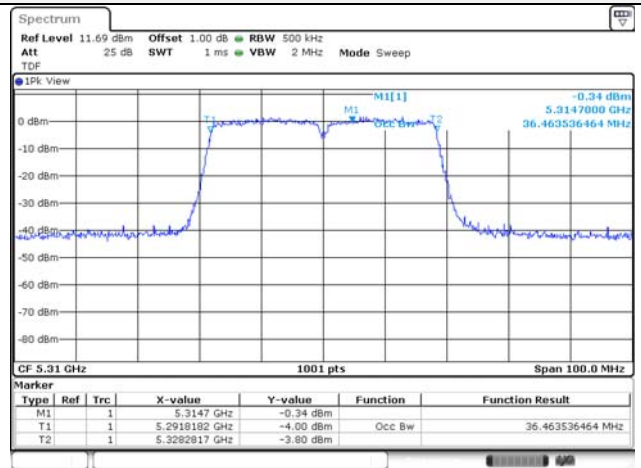

**UNII-2C / 802.11n HT20 / 5 500 MHz**

**UNII-3 / 802.11n HT20 / 5 745 MHz**

**UNII-2C / 802.11n HT20 / 5 580 MHz**

**UNII-3 / 802.11n HT20 / 5 785 MHz**

**UNII-2C / 802.11n HT20 / 5 700 MHz**

**UNII-3 / 802.11n HT20 / 5 825 MHz**

**UNII-1 / 802.11n HT40 / 5 190 MHz**

**UNII-2A / 802.11n HT40 / 5 270 MHz**

**UNII-1 / 802.11n HT40 / 5 230 MHz**

**UNII-2A / 802.11n HT40 / 5 310 MHz**

**UNII-2C / 802.11n HT40 / 5 510 MHz**

**UNII-3 / 802.11n HT40 / 5 755 MHz**

**UNII-2C / 802.11n HT40 / 5 550 MHz**

**UNII-3 / 802.11n HT40 / 5 795 MHz**

**UNII-2C / 802.11n HT40 / 5 670 MHz**

Blank

**UNII-1 / 802.11ac VHT20 / 5 180 MHz**

**UNII-2A / 802.11ac VHT20 / 5 260 MHz**

**UNII-1 / 802.11ac VHT20 / 5 220 MHz**