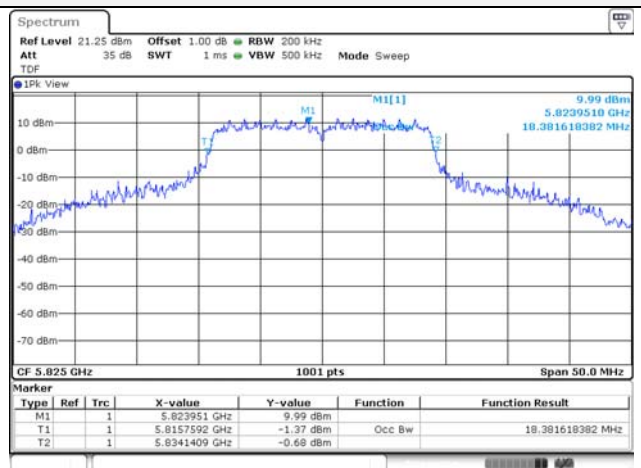

UNII-3 / 802.11ac VHT20 / 5 825 MHz