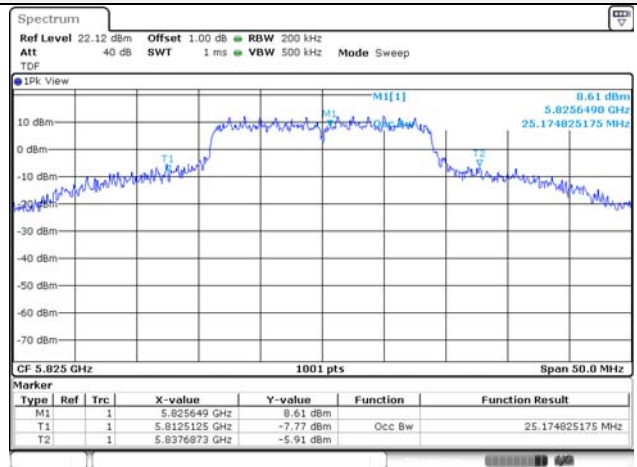

**UNII-2C / 802.11n HT20 / 5 500 MHz**

**UNII-3 / 802.11n HT20 / 5 745 MHz**

**UNII-2C / 802.11n HT20 / 5 580 MHz**

**UNII-3 / 802.11n HT20 / 5 785 MHz**

**UNII-2C / 802.11n HT20 / 5 700 MHz**

**UNII-3 / 802.11n HT20 / 5 825 MHz**