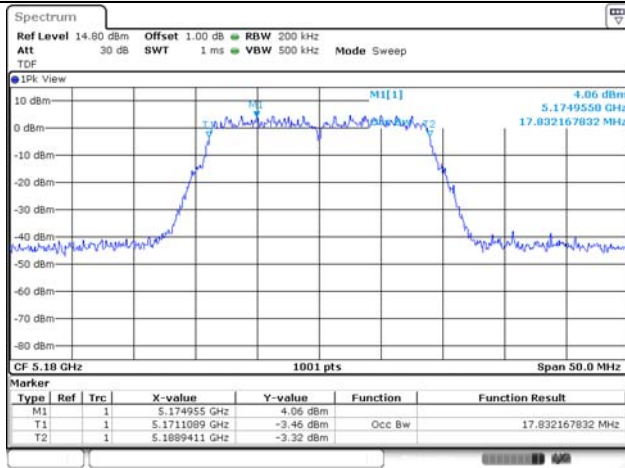

**UNII-2C / 802.11n HT40 / 5 550 MHz**

**UNII-3 / 802.11n HT40 / 5 795 MHz**

**UNII-2C / 802.11n HT40 / 5 670 MHz**

Blank

**UNII-1 / 802.11ac VHT20 / 5 180 MHz**

**UNII-2A / 802.11ac VHT20 / 5 260 MHz**

**UNII-1 / 802.11ac VHT20 / 5 220 MHz**