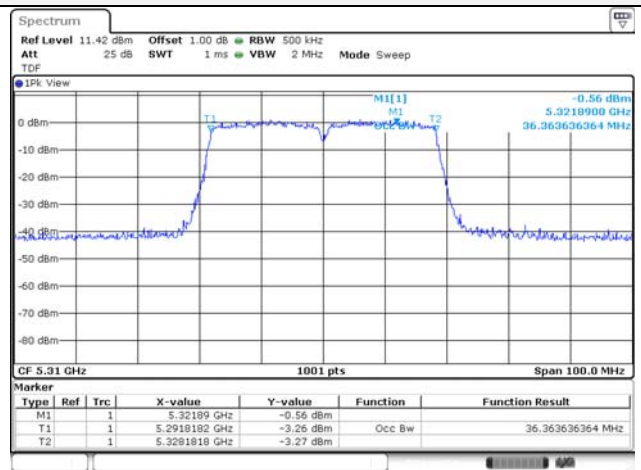

**UNII-1 / 802.11n HT40 / 5 190 MHz**

**UNII-2A / 802.11n HT40 / 5 270 MHz**

**UNII-1 / 802.11n HT40 / 5 230 MHz**

**UNII-2A / 802.11n HT40 / 5 310 MHz**

**UNII-2C / 802.11n HT40 / 5 510 MHz**

**UNII-3 / 802.11n HT40 / 5 755 MHz**