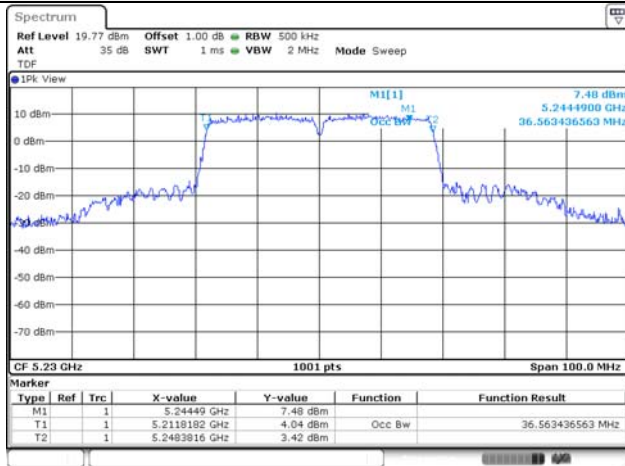

UNII-1 / 802.11n HT40 / 5 230 MHz