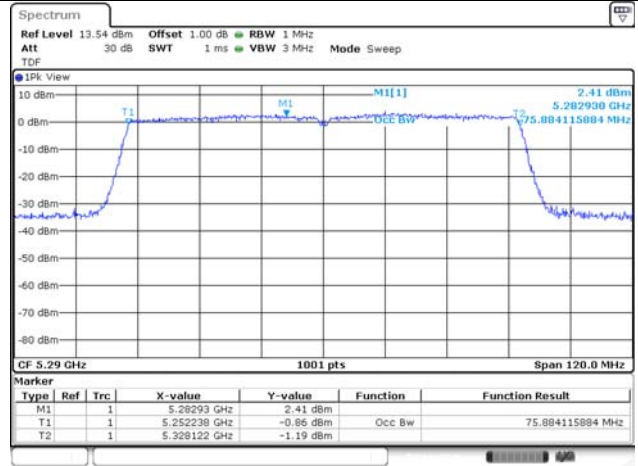

UNII-2A / 802.11ac VHT80 / 5 290 MHz