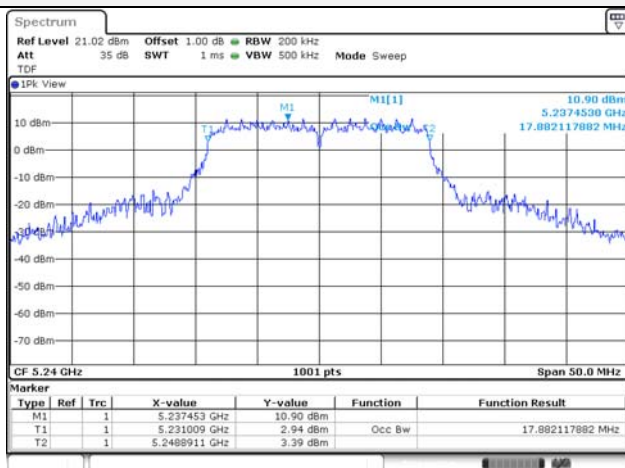

**UNII-1 / 802.11n HT20 / 5 180 MHz**

**UNII-2A / 802.11n HT20 / 5 260 MHz**

**UNII-1 / 802.11n HT20 / 5 220 MHz**

**UNII-2A / 802.11n HT20 / 5 300 MHz**

**UNII-1 / 802.11n HT20 / 5 240 MHz**

**UNII-2A / 802.11n HT20 / 5 320 MHz**

**UNII-2C / 802.11n HT20 / 5 500 MHz**

**UNII-3 / 802.11n HT20 / 5 745 MHz**

**UNII-2C / 802.11n HT20 / 5 580 MHz**

**UNII-3 / 802.11n HT20 / 5 785 MHz**

**UNII-2C / 802.11n HT20 / 5 700 MHz**

**UNII-3 / 802.11n HT20 / 5 825 MHz**