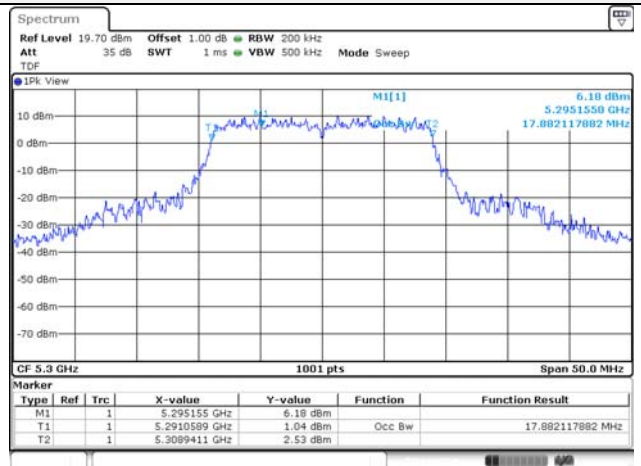

**UNII-1 / 802.11n HT20 / 5 180 MHz**

**UNII-2A / 802.11n HT20 / 5 260 MHz**

**UNII-1 / 802.11n HT20 / 5 220 MHz**

**UNII-2A / 802.11n HT20 / 5 300 MHz**

**UNII-1 / 802.11n HT20 / 5 240 MHz**

**UNII-2A / 802.11n HT20 / 5 320 MHz**

**UNII-2C / 802.11n HT20 / 5 500 MHz**

**UNII-3 / 802.11n HT20 / 5 745 MHz**

**UNII-2C / 802.11n HT20 / 5 580 MHz**

**UNII-3 / 802.11n HT20 / 5 785 MHz**

**UNII-2C / 802.11n HT20 / 5 700 MHz**

**UNII-3 / 802.11n HT20 / 5 825 MHz**