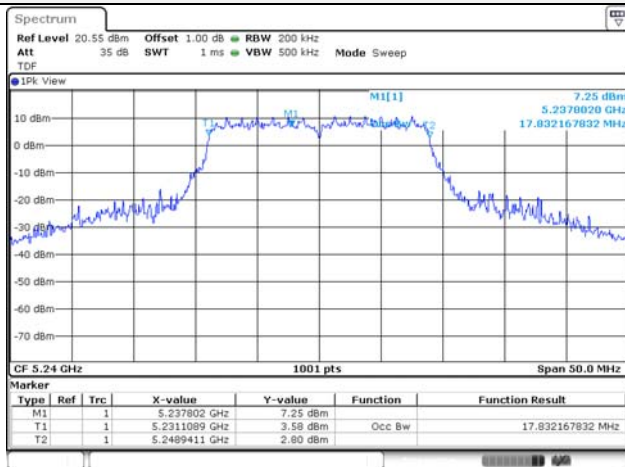

**UNII-2C / 802.11n HT40 / 5 550 MHz**

**UNII-3 / 802.11n HT40 / 5 795 MHz**

**UNII-2C / 802.11n HT40 / 5 670 MHz**

Blank

**UNII-1 / 802.11ac VHT20 / 5 180 MHz**

**UNII-2A / 802.11ac VHT20 / 5 260 MHz**

**UNII-1 / 802.11ac VHT20 / 5 220 MHz**

**UNII-2A / 802.11ac VHT20 / 5 300 MHz**

**UNII-1 / 802.11ac VHT20 / 5 240 MHz**

**UNII-2A / 802.11ac VHT20 / 5 320 MHz**

**UNII-2C / 802.11ac VHT20 / 5 500 MHz**

**UNII-3 / 802.11ac VHT20 / 5 745 MHz**

**UNII-2C / 802.11ac VHT20 / 5 580 MHz**