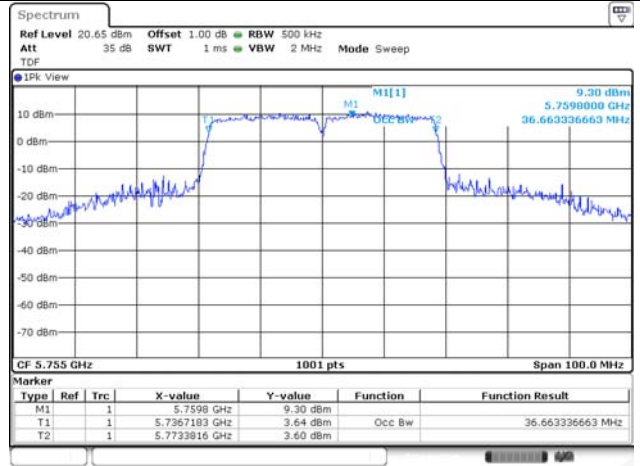

UNII-3 / 802.11ac VHT40 / 5 755 MHz