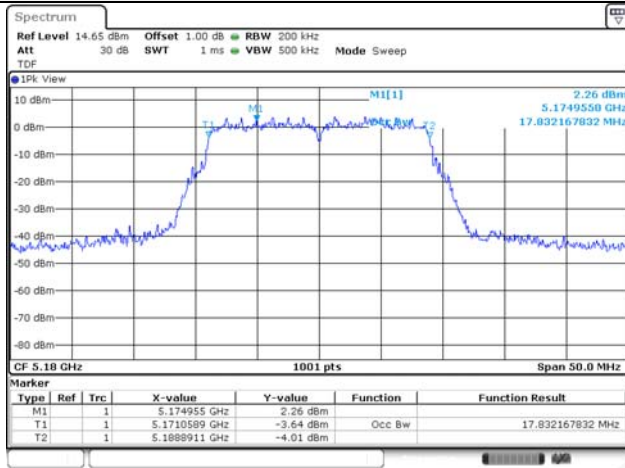

**UNII-1 / 802.11n HT40 / 5 190 MHz**

**UNII-2A / 802.11n HT40 / 5 270 MHz**

**UNII-1 / 802.11n HT40 / 5 230 MHz**

**UNII-2A / 802.11n HT40 / 5 310 MHz**

**UNII-2C / 802.11n HT40 / 5 510 MHz**

**UNII-3 / 802.11n HT40 / 5 755 MHz**

**UNII-2C / 802.11n HT40 / 5 550 MHz**

**UNII-3 / 802.11n HT40 / 5 795 MHz**

**UNII-2C / 802.11n HT40 / 5 670 MHz**

Blank

**UNII-1 / 802.11ac VHT20 / 5 180 MHz**

**UNII-2A / 802.11ac VHT20 / 5 260 MHz**

**UNII-1 / 802.11ac VHT20 / 5 220 MHz**

**UNII-2A / 802.11ac VHT20 / 5 300 MHz**

**UNII-1 / 802.11ac VHT20 / 5 240 MHz**

**UNII-2A / 802.11ac VHT20 / 5 320 MHz**

**UNII-2C / 802.11ac VHT20 / 5 500 MHz**

**UNII-3 / 802.11ac VHT20 / 5 745 MHz**

**UNII-2C / 802.11ac VHT20 / 5 580 MHz**