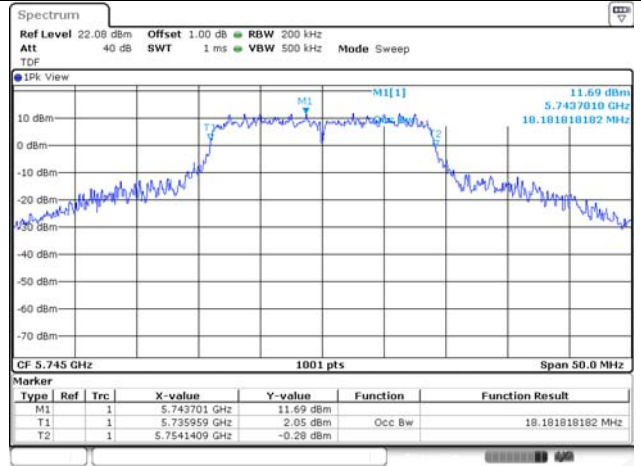

UNII-3 / 802.11n HT20 / 5 745 MHz