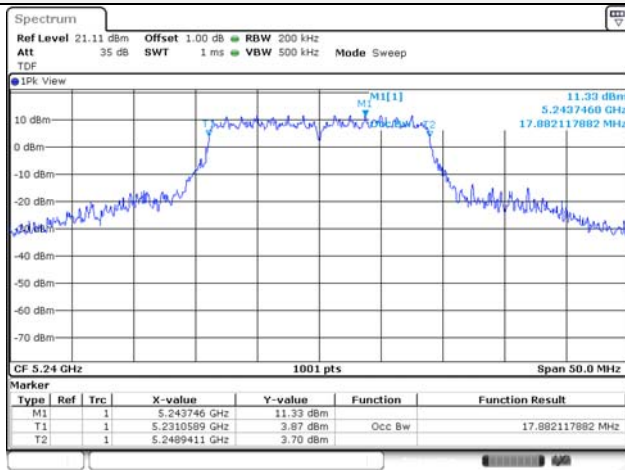

**UNII-2C / 802.11n HT40 / 5 550 MHz**

**UNII-3 / 802.11n HT40 / 5 795 MHz**

**UNII-2C / 802.11n HT40 / 5 670 MHz**

Blank

**UNII-1 / 802.11ac VHT20 / 5 180 MHz**

**UNII-2A / 802.11ac VHT20 / 5 260 MHz**

**UNII-1 / 802.11ac VHT20 / 5 220 MHz**

**UNII-2A / 802.11ac VHT20 / 5 300 MHz**

**UNII-1 / 802.11ac VHT20 / 5 240 MHz**

**UNII-2A / 802.11ac VHT20 / 5 320 MHz**

**UNII-2C / 802.11ac VHT20 / 5 500 MHz**

**UNII-3 / 802.11ac VHT20 / 5 745 MHz**

**UNII-2C / 802.11ac VHT20 / 5 580 MHz**