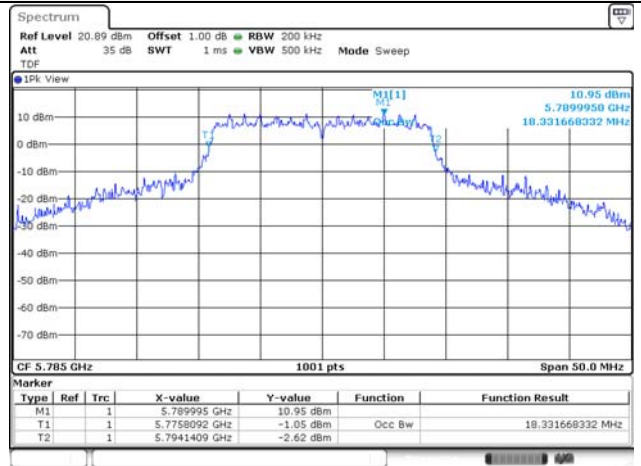

**UNII-2C / 802.11n HT40 / 5 550 MHz**

**UNII-3 / 802.11n HT40 / 5 795 MHz**

**UNII-2C / 802.11n HT40 / 5 670 MHz**

Blank

**UNII-1 / 802.11ac VHT20 / 5 180 MHz**

**UNII-2A / 802.11ac VHT20 / 5 260 MHz**

**UNII-1 / 802.11ac VHT20 / 5 220 MHz**

**UNII-2A / 802.11ac VHT20 / 5 300 MHz**

**UNII-1 / 802.11ac VHT20 / 5 240 MHz**

**UNII-2A / 802.11ac VHT20 / 5 320 MHz**

**UNII-2C / 802.11ac VHT20 / 5 500 MHz**

**UNII-3 / 802.11ac VHT20 / 5 745 MHz**

**UNII-2C / 802.11ac VHT20 / 5 580 MHz**

**UNII-3 / 802.11ac VHT20 / 5 785 MHz**

**UNII-2C / 802.11ac VHT20 / 5 700 MHz**

**UNII-3 / 802.11ac VHT20 / 5 825 MHz**

**UNII-1 / 802.11ac VHT40 / 5 190 MHz**

**UNII-2A / 802.11ac VHT40 / 5 270 MHz**

**UNII-1 / 802.11ac VHT40 / 5 230 MHz**