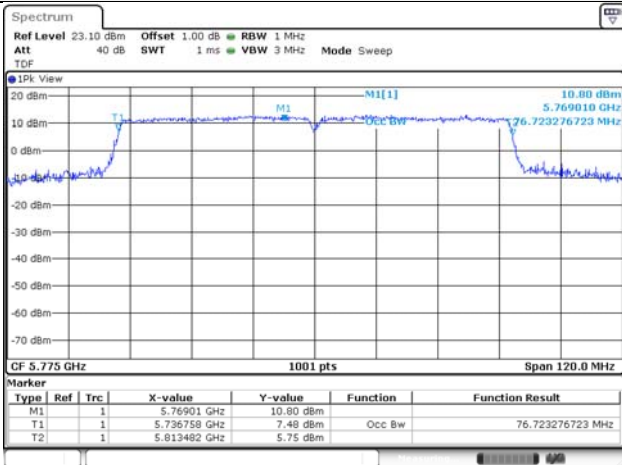

**UNII-2A / 802.11ac VHT40 / 5 310 MHz**

**UNII-2C / 802.11ac VHT40 / 5 510 MHz**

**UNII-3 / 802.11ac VHT40 / 5 755 MHz**

**UNII-2C / 802.11ac VHT40 / 5 550 MHz**

**UNII-3 / 802.11ac VHT40 / 5 795 MHz**

**UNII-2C / 802.11ac VHT40 / 5 670 MHz**

Blank

**UNII-1 / 802.11ac VHT80 / 5 210 MHz**

**UNII-2A / 802.11ac VHT80 / 5 290 MHz**

**UNII-2C / 802.11ac VHT80 / 5 530 MHz**

**UNII-2C / 802.11ac VHT80 / 5 610 MHz**

**UNII-3 / 802.11ac VHT80 / 5 775 MHz**