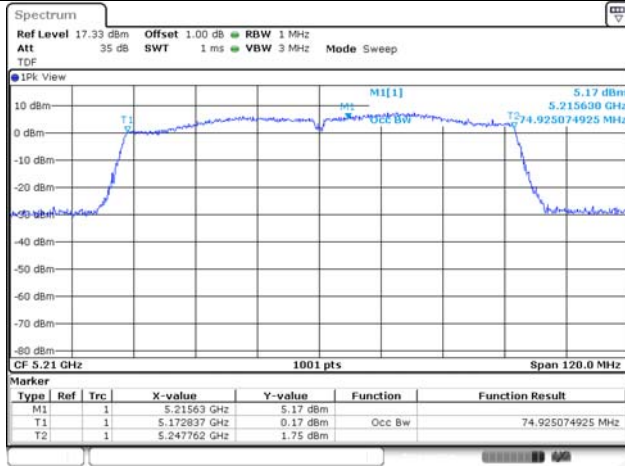

UNII-1 / 802.11ac VHT80 / 5 210 MHz