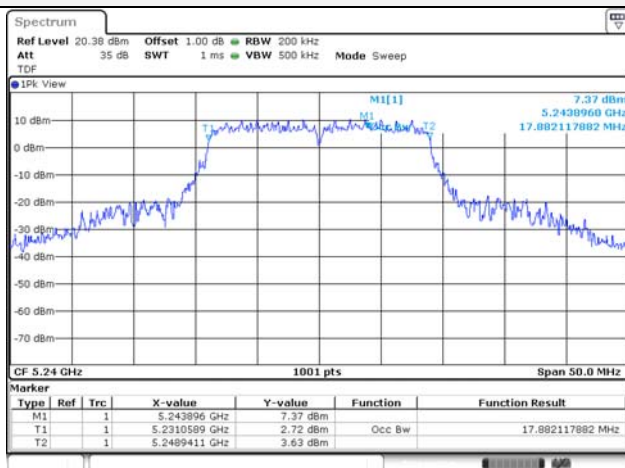

**UNII-1 / 802.11n HT20 / 5 180 MHz**

**UNII-2A / 802.11n HT20 / 5 260 MHz**

**UNII-1 / 802.11n HT20 / 5 220 MHz**

**UNII-2A / 802.11n HT20 / 5 300 MHz**

**UNII-1 / 802.11n HT20 / 5 240 MHz**

**UNII-2A / 802.11n HT20 / 5 320 MHz**

**UNII-2C / 802.11n HT20 / 5 500 MHz**

**UNII-3 / 802.11n HT20 / 5 745 MHz**

**UNII-2C / 802.11n HT20 / 5 580 MHz**

**UNII-3 / 802.11n HT20 / 5 785 MHz**

**UNII-2C / 802.11n HT20 / 5 700 MHz**

**UNII-3 / 802.11n HT20 / 5 825 MHz**