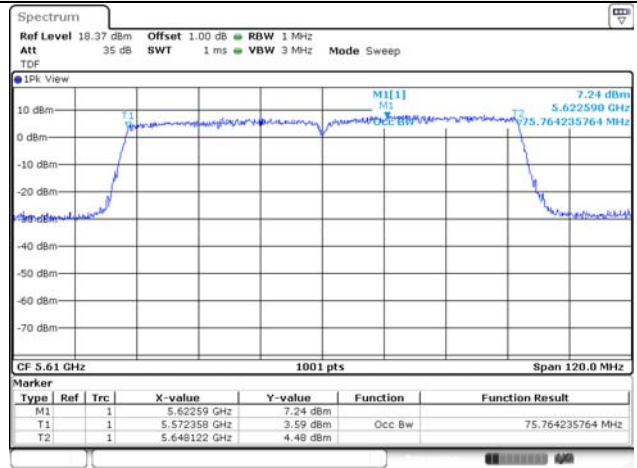

Blank

**UNII-1 / 802.11ac VHT80 / 5 210 MHz**

**UNII-2A / 802.11ac VHT80 / 5 290 MHz**

**UNII-2C / 802.11ac VHT80 / 5 530 MHz**

**UNII-2C / 802.11ac VHT80 / 5 610 MHz**

**UNII-3 / 802.11ac VHT80 / 5 775 MHz**