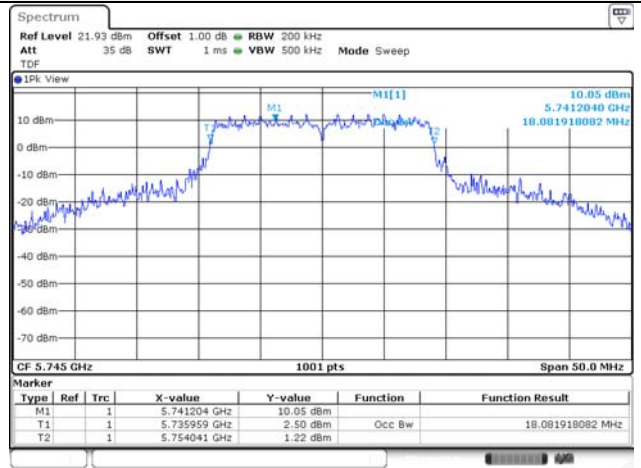

**UNII-2A / 802.11ac VHT20 / 5 300 MHz**

**UNII-1 / 802.11ac VHT20 / 5 240 MHz**

**UNII-2A / 802.11ac VHT20 / 5 320 MHz**

**UNII-2C / 802.11ac VHT20 / 5 500 MHz**

**UNII-3 / 802.11ac VHT20 / 5 745 MHz**

**UNII-2C / 802.11ac VHT20 / 5 580 MHz**

**UNII-3 / 802.11ac VHT20 / 5 785 MHz**

**UNII-2C / 802.11ac VHT20 / 5 700 MHz**

**UNII-3 / 802.11ac VHT20 / 5 825 MHz**

**UNII-1 / 802.11ac VHT40 / 5 190 MHz**

**UNII-2A / 802.11ac VHT40 / 5 270 MHz**

**UNII-1 / 802.11ac VHT40 / 5 230 MHz**