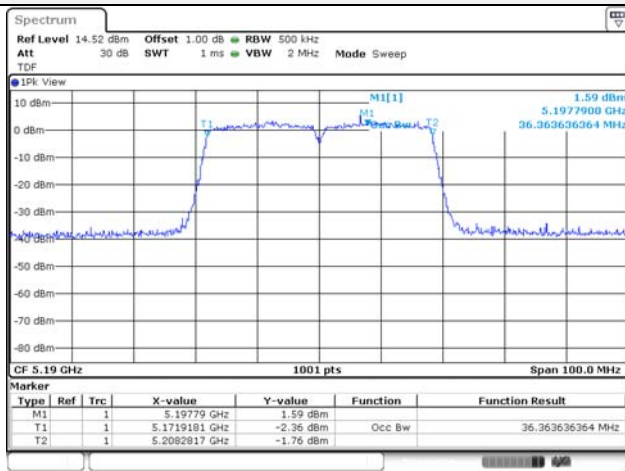

UNII-1 / 802.11n HT40 / 5 190 MHz