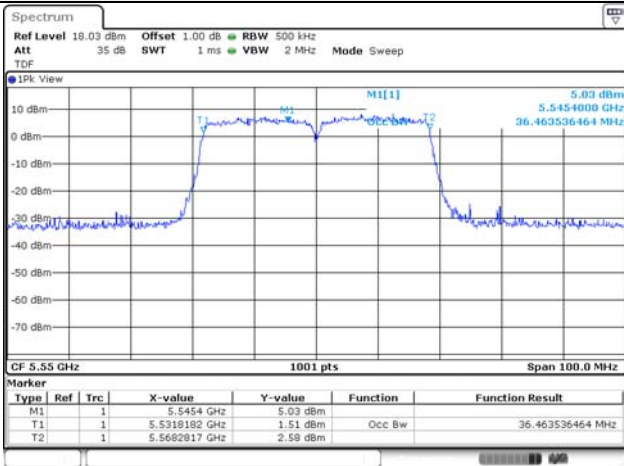

**UNII-2A / 802.11ac VHT40 / 5 310 MHz**

**UNII-2C / 802.11ac VHT40 / 5 510 MHz**

**UNII-3 / 802.11ac VHT40 / 5 755 MHz**

**UNII-2C / 802.11ac VHT40 / 5 550 MHz**

**UNII-3 / 802.11ac VHT40 / 5 795 MHz**

**UNII-2C / 802.11ac VHT40 / 5 670 MHz**