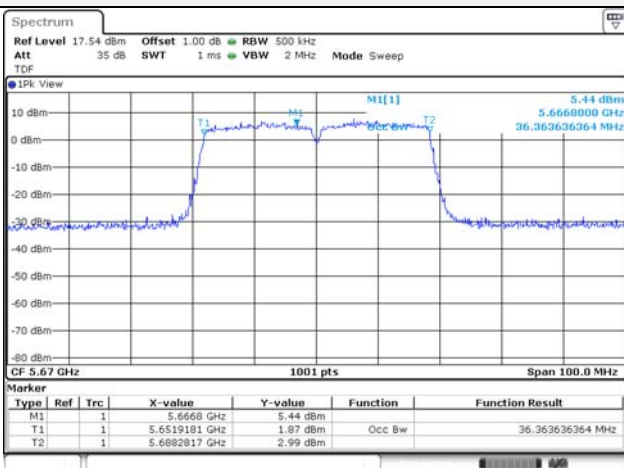

UNII-2C / 802.11n HT40 / 5 670 MHz