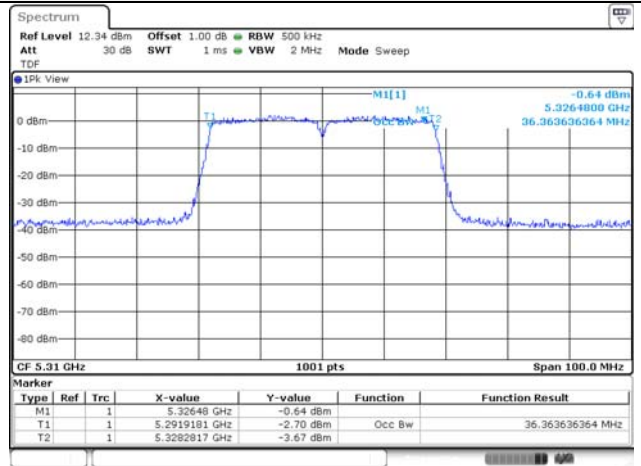

**UNII-1 / 802.11n HT40 / 5 190 MHz**

**UNII-2A / 802.11n HT40 / 5 270 MHz**

**UNII-1 / 802.11n HT40 / 5 230 MHz**

**UNII-2A / 802.11n HT40 / 5 310 MHz**

**UNII-2C / 802.11n HT40 / 5 510 MHz**

**UNII-3 / 802.11n HT40 / 5 755 MHz**