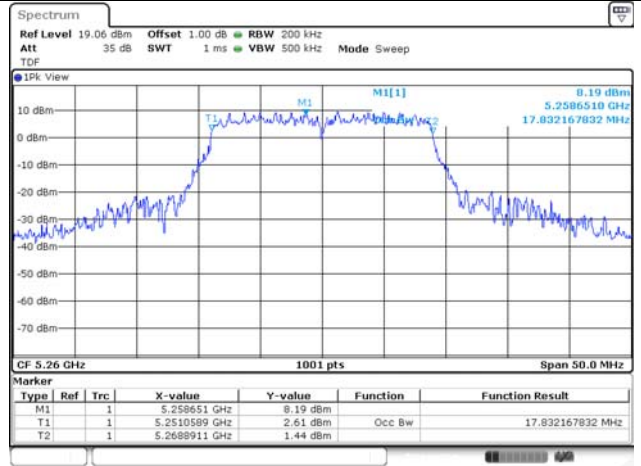

UNII-2A / 802.11n HT20 / 5 260 MHz