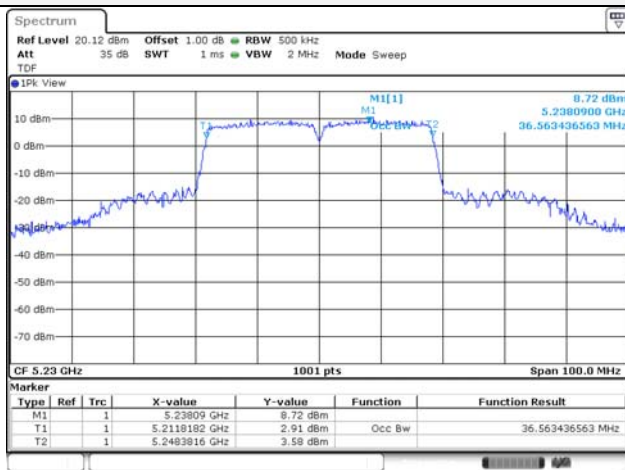

UNII-1 / 802.11n HT40 / 5 230 MHz