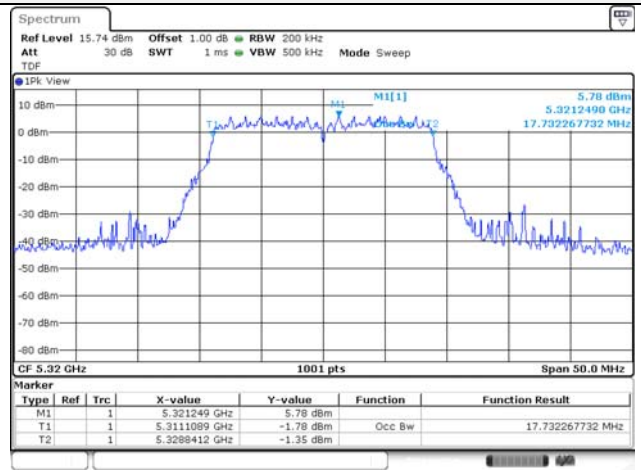

**UNII-2C / 802.11n HT40 / 5 550 MHz**

**UNII-3 / 802.11n HT40 / 5 795 MHz**

**UNII-2C / 802.11n HT40 / 5 670 MHz**

Blank

**UNII-1 / 802.11ac VHT20 / 5 180 MHz**

**UNII-2A / 802.11ac VHT20 / 5 260 MHz**

**UNII-1 / 802.11ac VHT20 / 5 220 MHz**

**UNII-2A / 802.11ac VHT20 / 5 300 MHz**

**UNII-1 / 802.11ac VHT20 / 5 240 MHz**

**UNII-2A / 802.11ac VHT20 / 5 320 MHz**

**UNII-2C / 802.11ac VHT20 / 5 500 MHz**

**UNII-3 / 802.11ac VHT20 / 5 745 MHz**

**UNII-2C / 802.11ac VHT20 / 5 580 MHz**