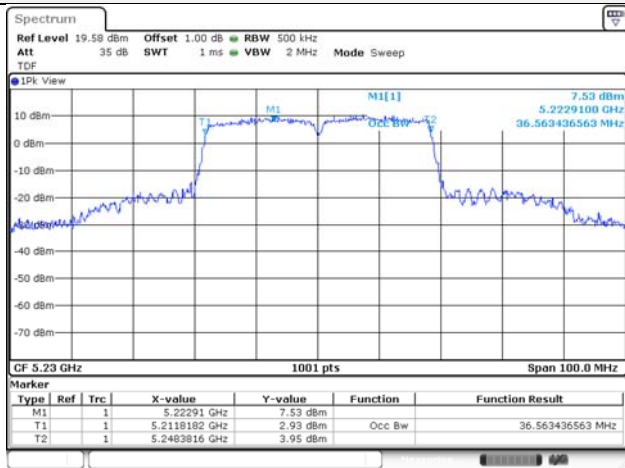

UNII-1 / 802.11n HT40 / 5 230 MHz