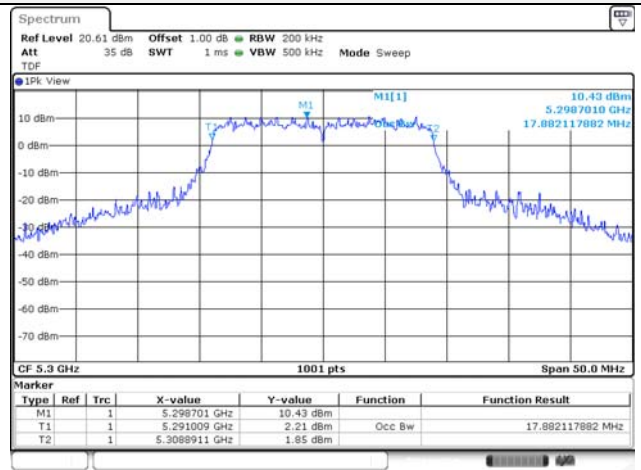

**UNII-2C / 802.11n HT40 / 5 550 MHz**

**UNII-3 / 802.11n HT40 / 5 795 MHz**

**UNII-2C / 802.11n HT40 / 5 670 MHz**

Blank

**UNII-1 / 802.11ac VHT20 / 5 180 MHz**

**UNII-2A / 802.11ac VHT20 / 5 260 MHz**

**UNII-1 / 802.11ac VHT20 / 5 220 MHz**

**UNII-2A / 802.11ac VHT20 / 5 300 MHz**

**UNII-1 / 802.11ac VHT20 / 5 240 MHz**

**UNII-2A / 802.11ac VHT20 / 5 320 MHz**

**UNII-2C / 802.11ac VHT20 / 5 500 MHz**

**UNII-3 / 802.11ac VHT20 / 5 745 MHz**

**UNII-2C / 802.11ac VHT20 / 5 580 MHz**