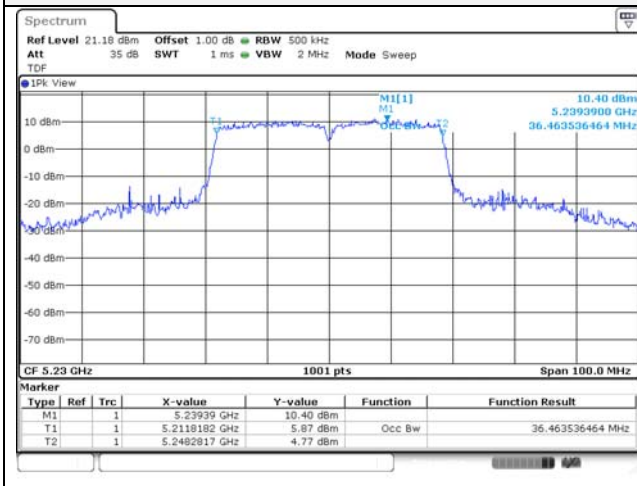

**UNII-3 / 802.11ac VHT20 / 5 785 MHz**

**UNII-2C / 802.11ac VHT20 / 5 700 MHz**

**UNII-3 / 802.11ac VHT20 / 5 825 MHz**

**UNII-1 / 802.11ac VHT40 / 5 190 MHz**

**UNII-2A / 802.11ac VHT40 / 5 270 MHz**

**UNII-1 / 802.11ac VHT40 / 5 230 MHz**