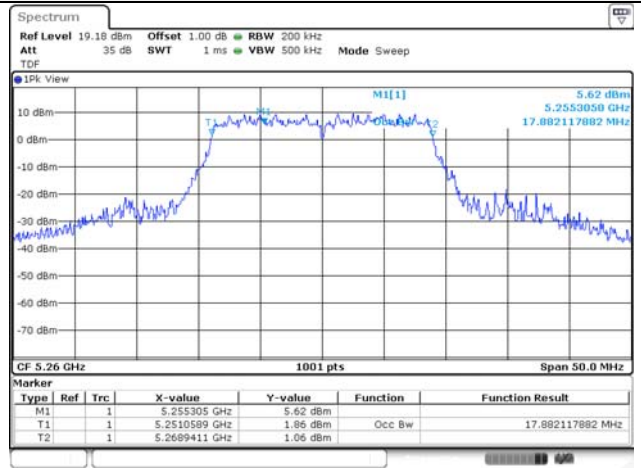

**UNII-2C / 802.11n HT40 / 5 550 MHz**

**UNII-3 / 802.11n HT40 / 5 795 MHz**

**UNII-2C / 802.11n HT40 / 5 670 MHz**

Blank

**UNII-1 / 802.11ac VHT20 / 5 180 MHz**

**UNII-2A / 802.11ac VHT20 / 5 260 MHz**

**UNII-1 / 802.11ac VHT20 / 5 220 MHz**

**UNII-2A / 802.11ac VHT20 / 5 300 MHz**

**UNII-1 / 802.11ac VHT20 / 5 240 MHz**

**UNII-2A / 802.11ac VHT20 / 5 320 MHz**

**UNII-2C / 802.11ac VHT20 / 5 500 MHz**

**UNII-3 / 802.11ac VHT20 / 5 745 MHz**

**UNII-2C / 802.11ac VHT20 / 5 580 MHz**