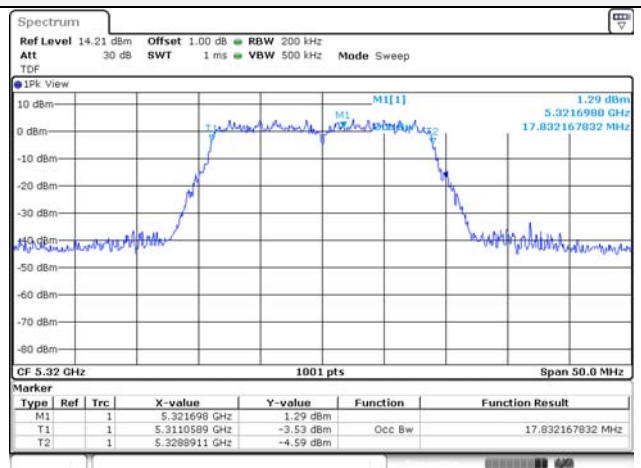

**UNII-1 / 802.11n HT20 / 5 180 MHz**

**UNII-2A / 802.11n HT20 / 5 260 MHz**

**UNII-1 / 802.11n HT20 / 5 220 MHz**

**UNII-2A / 802.11n HT20 / 5 300 MHz**

**UNII-1 / 802.11n HT20 / 5 240 MHz**

**UNII-2A / 802.11n HT20 / 5 320 MHz**

**UNII-2C / 802.11n HT20 / 5 500 MHz**

**UNII-3 / 802.11n HT20 / 5 745 MHz**

**UNII-2C / 802.11n HT20 / 5 580 MHz**

**UNII-3 / 802.11n HT20 / 5 785 MHz**

**UNII-2C / 802.11n HT20 / 5 700 MHz**

**UNII-3 / 802.11n HT20 / 5 825 MHz**