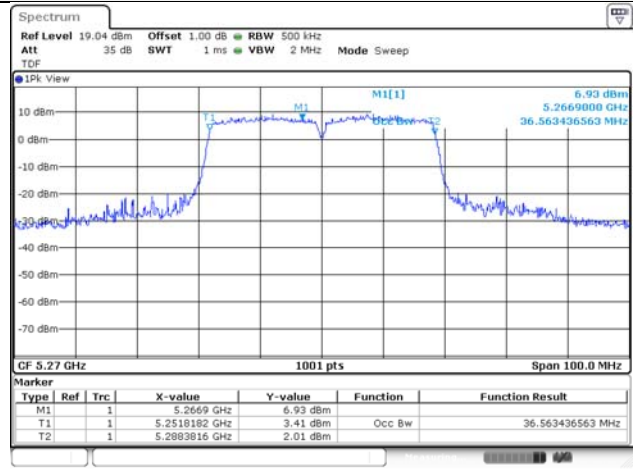

**UNII-3 / 802.11ac VHT20 / 5 785 MHz**

**UNII-2C / 802.11ac VHT20 / 5 700 MHz**

**UNII-3 / 802.11ac VHT20 / 5 825 MHz**

**UNII-1 / 802.11ac VHT40 / 5 190 MHz**

**UNII-2A / 802.11ac VHT40 / 5 270 MHz**

**UNII-1 / 802.11ac VHT40 / 5 230 MHz**