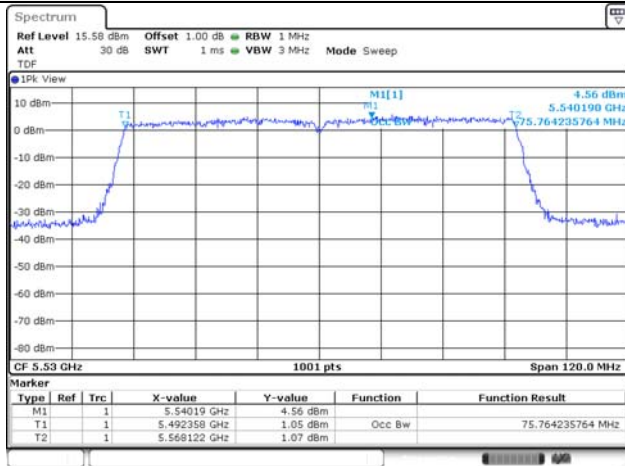

Blank

**UNII-1 / 802.11ac VHT80 / 5 210 MHz**

**UNII-2A / 802.11ac VHT80 / 5 290 MHz**

**UNII-2C / 802.11ac VHT80 / 5 530 MHz**

**UNII-2C / 802.11ac VHT80 / 5 610 MHz**

**UNII-3 / 802.11ac VHT80 / 5 775 MHz**

Blank

**SISO ANT 2**

**UNII-2C / 802.11a / 5 500 MHz**

**UNII-3 / 802.11a / 5 745 MHz**

**UNII-2C / 802.11a / 5 580 MHz**

**UNII-3 / 802.11a / 5 785 MHz**

**UNII-2C / 802.11a / 5 700 MHz**

**UNII-3 / 802.11a / 5 825 MHz**