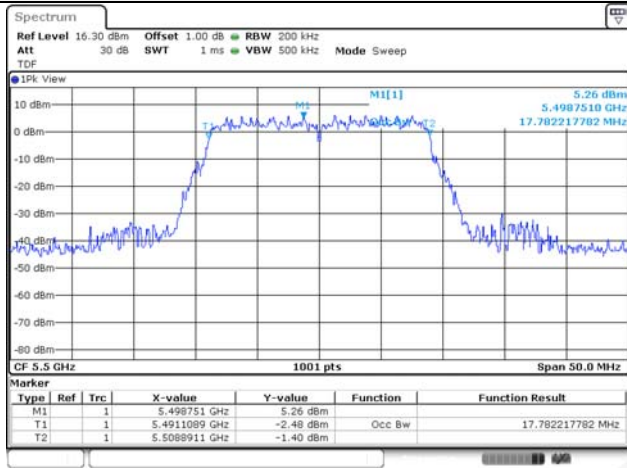

**UNII-1 / 802.11n HT20 / 5 180 MHz**

**UNII-2A / 802.11n HT20 / 5 260 MHz**

**UNII-1 / 802.11n HT20 / 5 220 MHz**

**UNII-2A / 802.11n HT20 / 5 300 MHz**

**UNII-1 / 802.11n HT20 / 5 240 MHz**

**UNII-2A / 802.11n HT20 / 5 320 MHz**

**UNII-2C / 802.11n HT20 / 5 500 MHz**

**UNII-3 / 802.11n HT20 / 5 745 MHz**

**UNII-2C / 802.11n HT20 / 5 580 MHz**

**UNII-3 / 802.11n HT20 / 5 785 MHz**

**UNII-2C / 802.11n HT20 / 5 700 MHz**

**UNII-3 / 802.11n HT20 / 5 825 MHz**