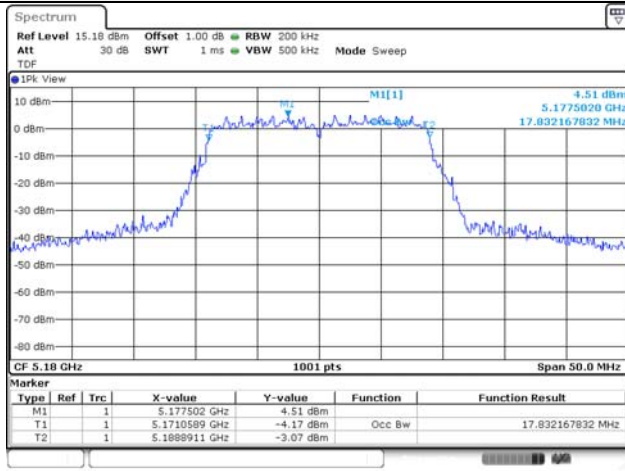

**UNII-2C / 802.11n HT40 / 5 550 MHz**

**UNII-3 / 802.11n HT40 / 5 795 MHz**

**UNII-2C / 802.11n HT40 / 5 670 MHz**

Blank

**UNII-1 / 802.11ac VHT20 / 5 180 MHz**

**UNII-2A / 802.11ac VHT20 / 5 260 MHz**

**UNII-1 / 802.11ac VHT20 / 5 220 MHz**

**UNII-2A / 802.11ac VHT20 / 5 300 MHz**

**UNII-1 / 802.11ac VHT20 / 5 240 MHz**

**UNII-2A / 802.11ac VHT20 / 5 320 MHz**

**UNII-2C / 802.11ac VHT20 / 5 500 MHz**

**UNII-3 / 802.11ac VHT20 / 5 745 MHz**

**UNII-2C / 802.11ac VHT20 / 5 580 MHz**