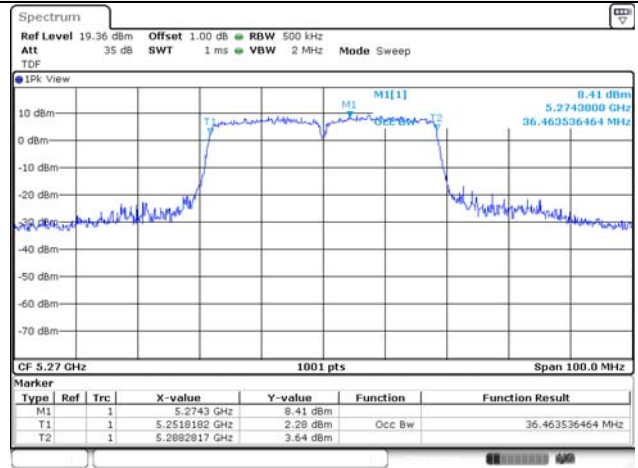

**UNII-2A / 802.11ac VHT20 / 5 300 MHz**

**UNII-1 / 802.11ac VHT20 / 5 240 MHz**

**UNII-2A / 802.11ac VHT20 / 5 320 MHz**

**UNII-2C / 802.11ac VHT20 / 5 500 MHz**

**UNII-3 / 802.11ac VHT20 / 5 745 MHz**

**UNII-2C / 802.11ac VHT20 / 5 580 MHz**

**UNII-3 / 802.11ac VHT20 / 5 785 MHz**

**UNII-2C / 802.11ac VHT20 / 5 700 MHz**

**UNII-3 / 802.11ac VHT20 / 5 825 MHz**

**UNII-1 / 802.11ac VHT40 / 5 190 MHz**

**UNII-2A / 802.11ac VHT40 / 5 270 MHz**

**UNII-1 / 802.11ac VHT40 / 5 230 MHz**

**UNII-2A / 802.11ac VHT40 / 5 310 MHz**

**UNII-2C / 802.11ac VHT40 / 5 510 MHz**

**UNII-3 / 802.11ac VHT40 / 5 755 MHz**

**UNII-2C / 802.11ac VHT40 / 5 550 MHz**

**UNII-3 / 802.11ac VHT40 / 5 795 MHz**

**UNII-2C / 802.11ac VHT40 / 5 670 MHz**