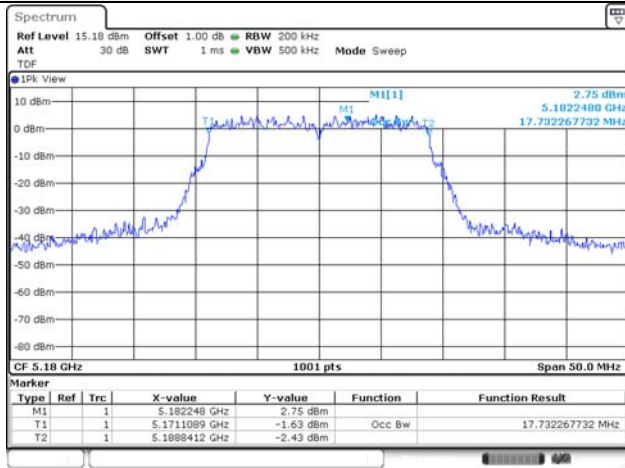

Blank

**SISO ANT 1**

**UNII-2C / 802.11a / 5 500 MHz**

**UNII-3 / 802.11a / 5 745 MHz**

**UNII-2C / 802.11a / 5 580 MHz**

**UNII-3 / 802.11a / 5 785 MHz**

**UNII-2C / 802.11a / 5 700 MHz**

**UNII-3 / 802.11a / 5 825 MHz**

**UNII-1 / 802.11n HT20 / 5 180 MHz**

**UNII-2A / 802.11n HT20 / 5 260 MHz**

**UNII-1 / 802.11n HT20 / 5 220 MHz**

**UNII-2A / 802.11n HT20 / 5 300 MHz**

**UNII-1 / 802.11n HT20 / 5 240 MHz**

**UNII-2A / 802.11n HT20 / 5 320 MHz**