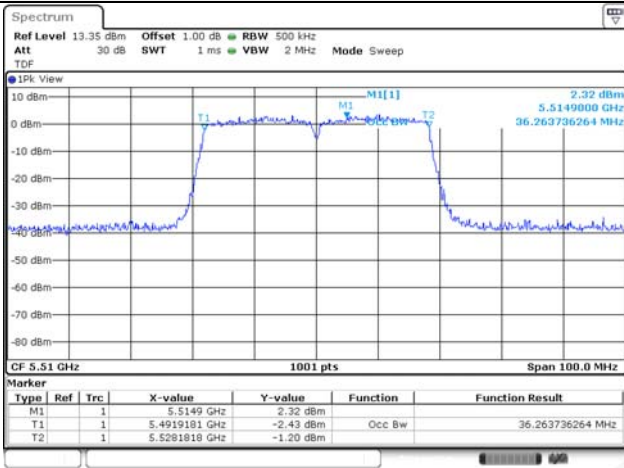

**UNII-1 / 802.11n HT40 / 5 190 MHz**

**UNII-2A / 802.11n HT40 / 5 270 MHz**

**UNII-1 / 802.11n HT40 / 5 230 MHz**

**UNII-2A / 802.11n HT40 / 5 310 MHz**

**UNII-2C / 802.11n HT40 / 5 510 MHz**

**UNII-3 / 802.11n HT40 / 5 755 MHz**