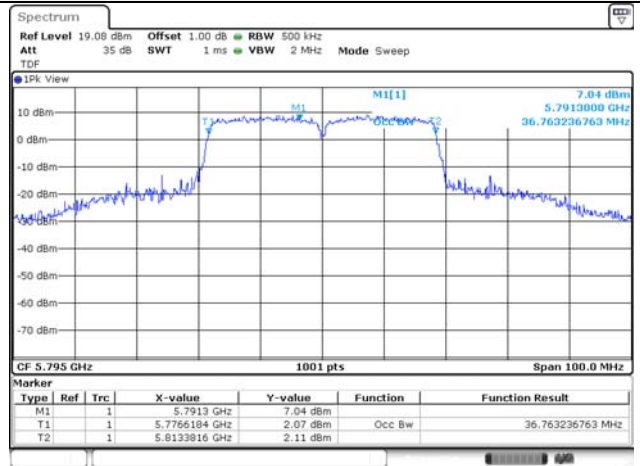

**UNII-2A / 802.11ac VHT40 / 5 310 MHz**

**UNII-2C / 802.11ac VHT40 / 5 510 MHz**

**UNII-3 / 802.11ac VHT40 / 5 755 MHz**

**UNII-2C / 802.11ac VHT40 / 5 550 MHz**

**UNII-3 / 802.11ac VHT40 / 5 795 MHz**

**UNII-2C / 802.11ac VHT40 / 5 670 MHz**

Blank

**UNII-1 / 802.11ac VHT80 / 5 210 MHz**

**UNII-2A / 802.11ac VHT80 / 5 290 MHz**

**UNII-2C / 802.11ac VHT80 / 5 530 MHz**

**UNII-2C / 802.11ac VHT80 / 5 610 MHz**

**UNII-3 / 802.11ac VHT80 / 5 775 MHz**