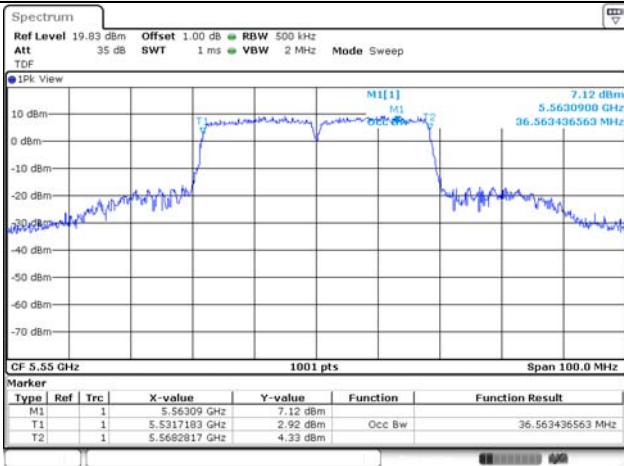

UNII-2C / 802.11n HT40 / 5 550 MHz