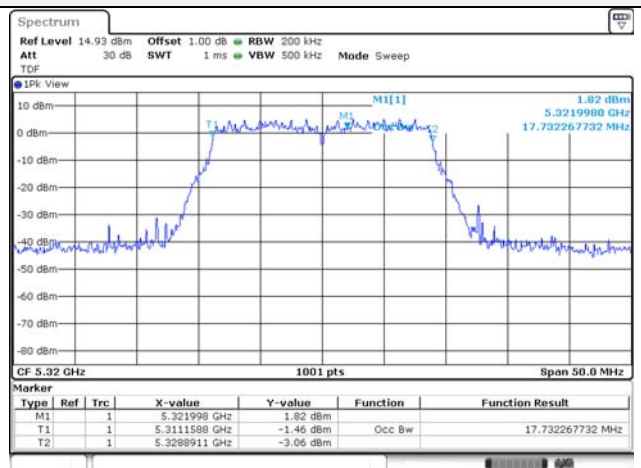

**UNII-2C / 802.11n HT40 / 5 550 MHz**

**UNII-3 / 802.11n HT40 / 5 795 MHz**

**UNII-2C / 802.11n HT40 / 5 670 MHz**

Blank

**UNII-1 / 802.11ac VHT20 / 5 180 MHz**

**UNII-2A / 802.11ac VHT20 / 5 260 MHz**

**UNII-1 / 802.11ac VHT20 / 5 220 MHz**

**UNII-2A / 802.11ac VHT20 / 5 300 MHz**

**UNII-1 / 802.11ac VHT20 / 5 240 MHz**

**UNII-2A / 802.11ac VHT20 / 5 320 MHz**

**UNII-2C / 802.11ac VHT20 / 5 500 MHz**

**UNII-3 / 802.11ac VHT20 / 5 745 MHz**

**UNII-2C / 802.11ac VHT20 / 5 580 MHz**