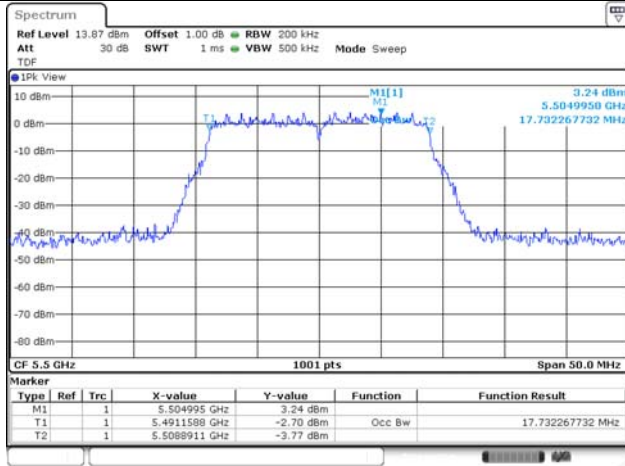

UNII-2C / 802.11n HT20 / 5 500 MHz