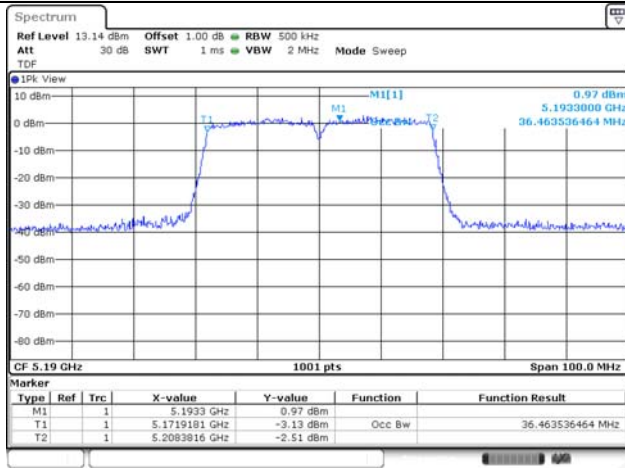

UNII-1 / 802.11n HT40 / 5 190 MHz