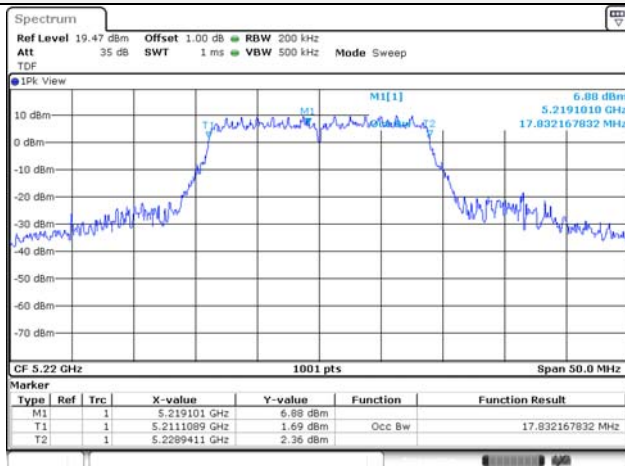

UNII-1 / 802.11n HT20 / 5 220 MHz