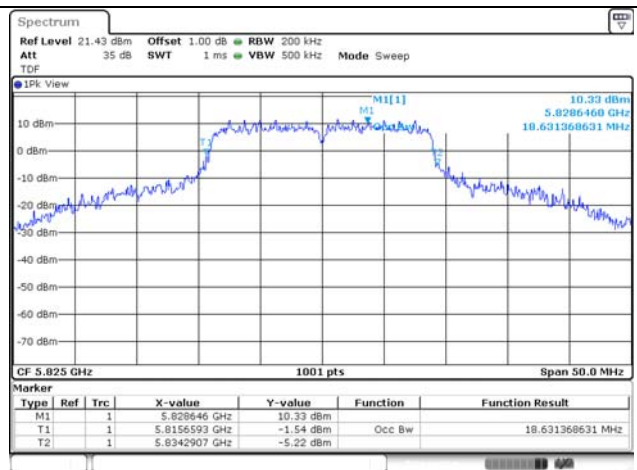

**UNII-1 / 802.11n HT20 / 5 180 MHz**

**UNII-2A / 802.11n HT20 / 5 260 MHz**

**UNII-1 / 802.11n HT20 / 5 220 MHz**

**UNII-2A / 802.11n HT20 / 5 300 MHz**

**UNII-1 / 802.11n HT20 / 5 240 MHz**

**UNII-2A / 802.11n HT20 / 5 320 MHz**

**UNII-2C / 802.11n HT20 / 5 500 MHz**

**UNII-3 / 802.11n HT20 / 5 745 MHz**

**UNII-2C / 802.11n HT20 / 5 580 MHz**

**UNII-3 / 802.11n HT20 / 5 785 MHz**

**UNII-2C / 802.11n HT20 / 5 700 MHz**

**UNII-3 / 802.11n HT20 / 5 825 MHz**

**UNII-1 / 802.11n HT40 / 5 190 MHz**

**UNII-2A / 802.11n HT40 / 5 270 MHz**

**UNII-1 / 802.11n HT40 / 5 230 MHz**

**UNII-2A / 802.11n HT40 / 5 310 MHz**

**UNII-2C / 802.11n HT40 / 5 510 MHz**

**UNII-3 / 802.11n HT40 / 5 755 MHz**