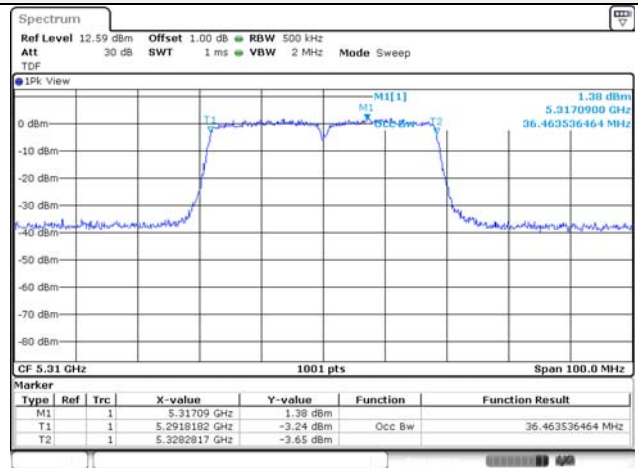

**UNII-2A / 802.11ac VHT20 / 5 300 MHz**

**UNII-1 / 802.11ac VHT20 / 5 240 MHz**

**UNII-2A / 802.11ac VHT20 / 5 320 MHz**

**UNII-2C / 802.11ac VHT20 / 5 500 MHz**

**UNII-3 / 802.11ac VHT20 / 5 745 MHz**

**UNII-2C / 802.11ac VHT20 / 5 580 MHz**

**UNII-3 / 802.11ac VHT20 / 5 785 MHz**

**UNII-2C / 802.11ac VHT20 / 5 700 MHz**

**UNII-3 / 802.11ac VHT20 / 5 825 MHz**

**UNII-1 / 802.11ac VHT40 / 5 190 MHz**

**UNII-2A / 802.11ac VHT40 / 5 270 MHz**

**UNII-1 / 802.11ac VHT40 / 5 230 MHz**

**UNII-2A / 802.11ac VHT40 / 5 310 MHz**

**UNII-2C / 802.11ac VHT40 / 5 510 MHz**

**UNII-3 / 802.11ac VHT40 / 5 755 MHz**

**UNII-2C / 802.11ac VHT40 / 5 550 MHz**

**UNII-3 / 802.11ac VHT40 / 5 795 MHz**

**UNII-2C / 802.11ac VHT40 / 5 670 MHz**