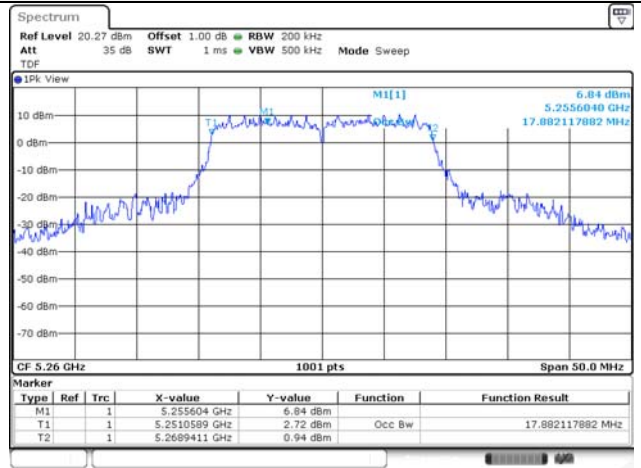

Blank

**SISO ANT 1**

**UNII-2C / 802.11a / 5 500 MHz**

**UNII-3 / 802.11a / 5 745 MHz**

**UNII-2C / 802.11a / 5 580 MHz**

**UNII-3 / 802.11a / 5 785 MHz**

**UNII-2C / 802.11a / 5 700 MHz**

**UNII-3 / 802.11a / 5 825 MHz**

**UNII-1 / 802.11n HT20 / 5 180 MHz**

**UNII-2A / 802.11n HT20 / 5 260 MHz**

**UNII-1 / 802.11n HT20 / 5 220 MHz**

**UNII-2A / 802.11n HT20 / 5 300 MHz**

**UNII-1 / 802.11n HT20 / 5 240 MHz**

**UNII-2A / 802.11n HT20 / 5 320 MHz**