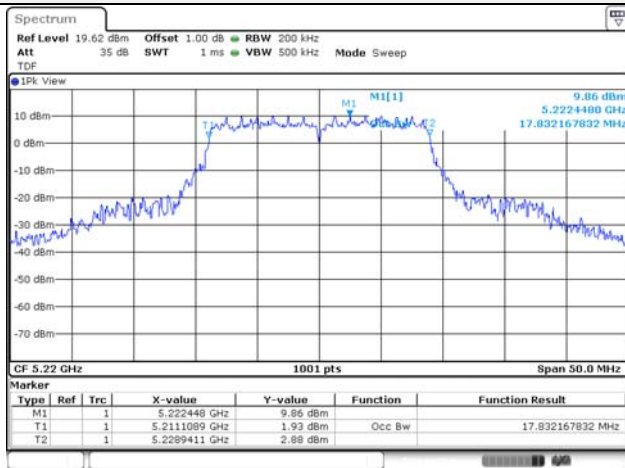

**UNII-1 / 802.11n HT20 / 5 180 MHz**

**UNII-2A / 802.11n HT20 / 5 260 MHz**

**UNII-1 / 802.11n HT20 / 5 220 MHz**

**UNII-2A / 802.11n HT20 / 5 300 MHz**

**UNII-1 / 802.11n HT20 / 5 240 MHz**

**UNII-2A / 802.11n HT20 / 5 320 MHz**

**UNII-2C / 802.11n HT20 / 5 500 MHz**

**UNII-3 / 802.11n HT20 / 5 745 MHz**

**UNII-2C / 802.11n HT20 / 5 580 MHz**

**UNII-3 / 802.11n HT20 / 5 785 MHz**

**UNII-2C / 802.11n HT20 / 5 700 MHz**

**UNII-3 / 802.11n HT20 / 5 825 MHz**