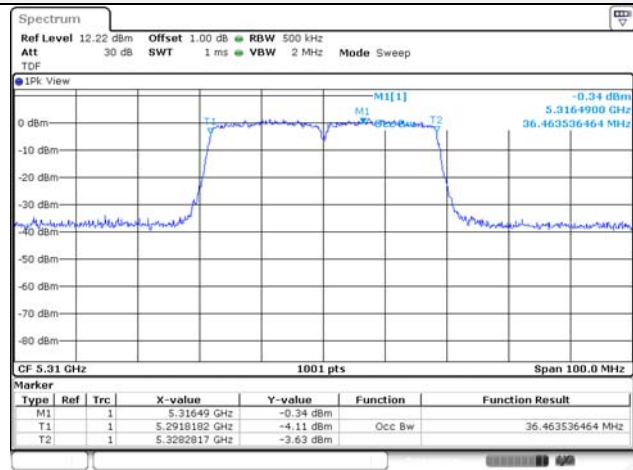

UNII-2A / 802.11ac VHT40 / 5 310 MHz