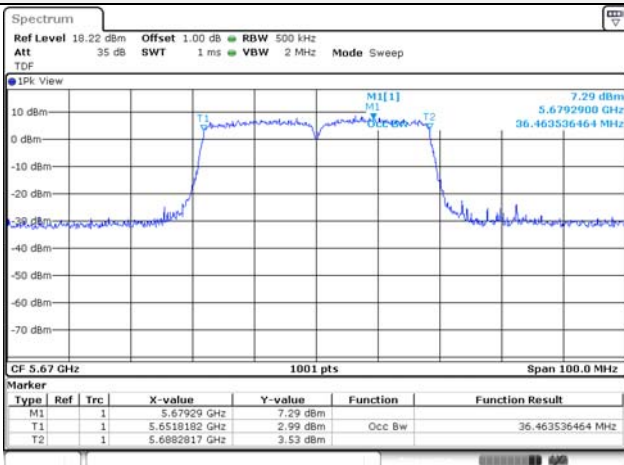

**UNII-2A / 802.11ac VHT40 / 5 310 MHz**

**UNII-2C / 802.11ac VHT40 / 5 510 MHz**

**UNII-3 / 802.11ac VHT40 / 5 755 MHz**

**UNII-2C / 802.11ac VHT40 / 5 550 MHz**

**UNII-3 / 802.11ac VHT40 / 5 795 MHz**

**UNII-2C / 802.11ac VHT40 / 5 670 MHz**

Blank

**UNII-1 / 802.11ac VHT80 / 5 210 MHz**

**UNII-2A / 802.11ac VHT80 / 5 290 MHz**

**UNII-2C / 802.11ac VHT80 / 5 530 MHz**

**UNII-2C / 802.11ac VHT80 / 5 610 MHz**

**UNII-3 / 802.11ac VHT80 / 5 775 MHz**