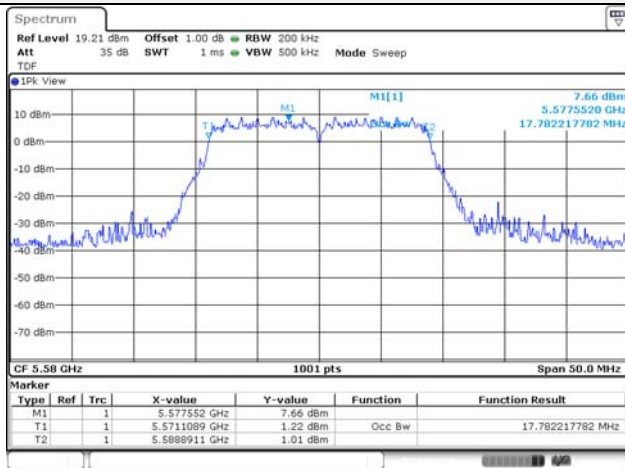

**UNII-2A / 802.11ac VHT20 / 5 300 MHz**

**UNII-1 / 802.11ac VHT20 / 5 240 MHz**

**UNII-2A / 802.11ac VHT20 / 5 320 MHz**

**UNII-2C / 802.11ac VHT20 / 5 500 MHz**

**UNII-3 / 802.11ac VHT20 / 5 745 MHz**

**UNII-2C / 802.11ac VHT20 / 5 580 MHz**