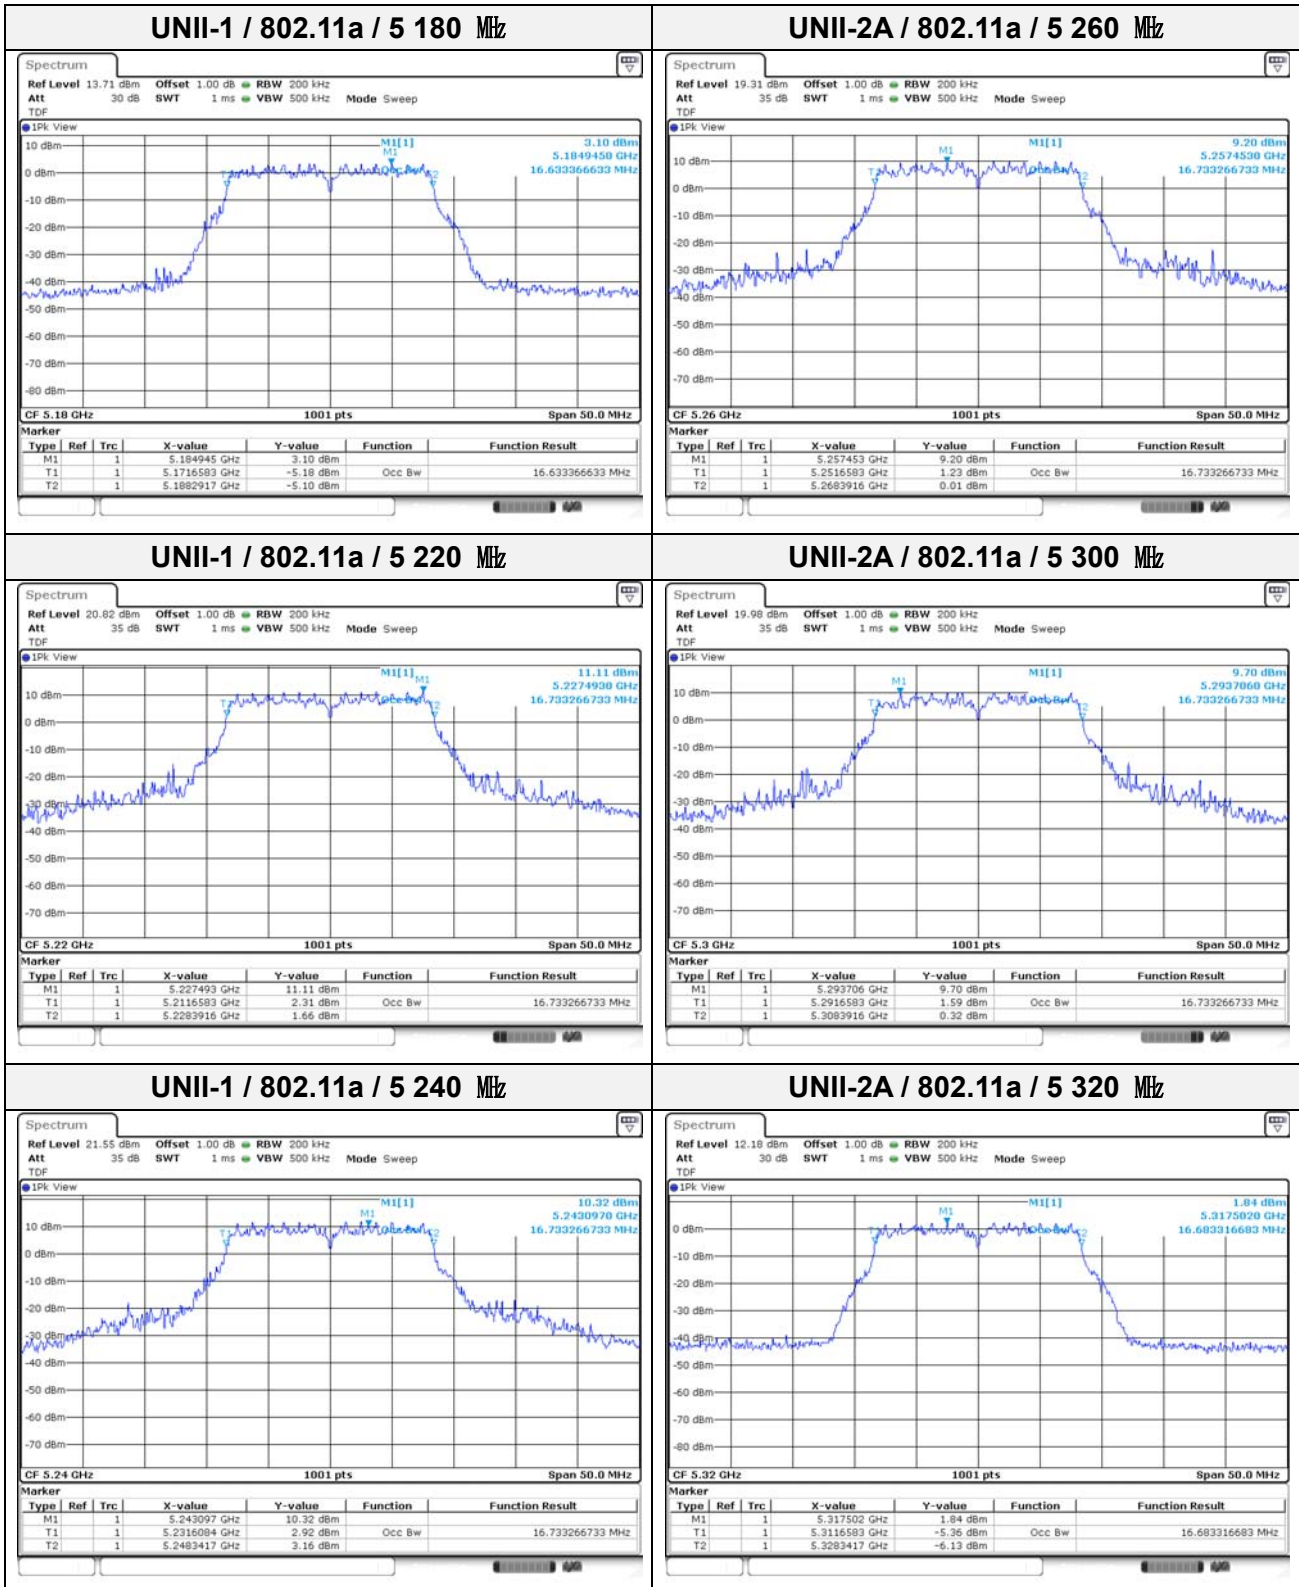

Blank

**UNII-1 / 802.11ac VHT80 / 5 210 MHz**

**UNII-2A / 802.11ac VHT80 / 5 290 MHz**

**UNII-2C / 802.11ac VHT80 / 5 530 MHz**

**UNII-2C / 802.11ac VHT80 / 5 610 MHz**

**UNII-3 / 802.11ac VHT80 / 5 775 MHz**

Blank

**SISO ANT 2**

**UNII-2C / 802.11a / 5 500 MHz**

**UNII-3 / 802.11a / 5 745 MHz**

**UNII-2C / 802.11a / 5 580 MHz**

**UNII-3 / 802.11a / 5 785 MHz**

**UNII-2C / 802.11a / 5 700 MHz**

**UNII-3 / 802.11a / 5 825 MHz**