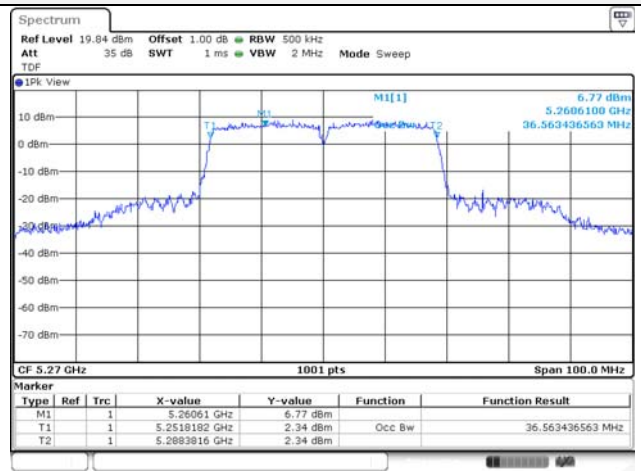

UNII-2A / 802.11n HT40 / 5 270 MHz