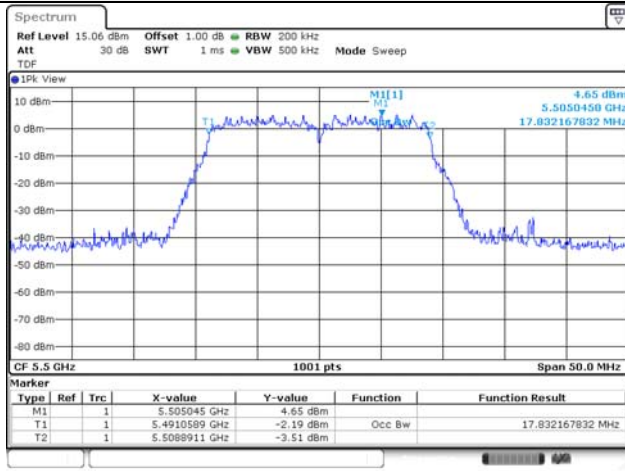

**UNII-1 / 802.11n HT20 / 5 180 MHz**

**UNII-2A / 802.11n HT20 / 5 260 MHz**

**UNII-1 / 802.11n HT20 / 5 220 MHz**

**UNII-2A / 802.11n HT20 / 5 300 MHz**

**UNII-1 / 802.11n HT20 / 5 240 MHz**

**UNII-2A / 802.11n HT20 / 5 320 MHz**

**UNII-2C / 802.11n HT20 / 5 500 MHz**

**UNII-3 / 802.11n HT20 / 5 745 MHz**

**UNII-2C / 802.11n HT20 / 5 580 MHz**

**UNII-3 / 802.11n HT20 / 5 785 MHz**

**UNII-2C / 802.11n HT20 / 5 700 MHz**

**UNII-3 / 802.11n HT20 / 5 825 MHz**