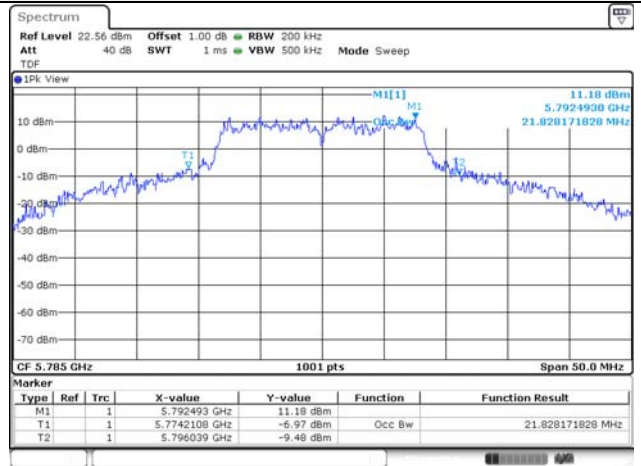

Blank

**SISO ANT 1**

**UNII-2C / 802.11a / 5 500 MHz**

**UNII-3 / 802.11a / 5 745 MHz**

**UNII-2C / 802.11a / 5 580 MHz**

**UNII-3 / 802.11a / 5 785 MHz**

**UNII-2C / 802.11a / 5 700 MHz**

**UNII-3 / 802.11a / 5 825 MHz**

**UNII-1 / 802.11n HT20 / 5 180 MHz**

**UNII-2A / 802.11n HT20 / 5 260 MHz**

**UNII-1 / 802.11n HT20 / 5 220 MHz**

**UNII-2A / 802.11n HT20 / 5 300 MHz**

**UNII-1 / 802.11n HT20 / 5 240 MHz**

**UNII-2A / 802.11n HT20 / 5 320 MHz**