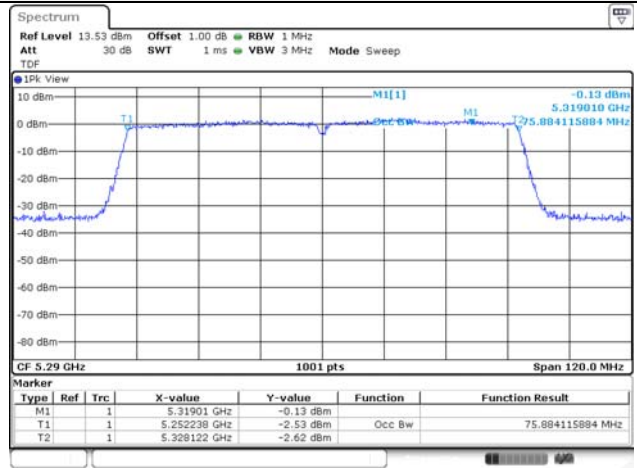

UNII-2A / 802.11ac VHT80 / 5 290 MHz