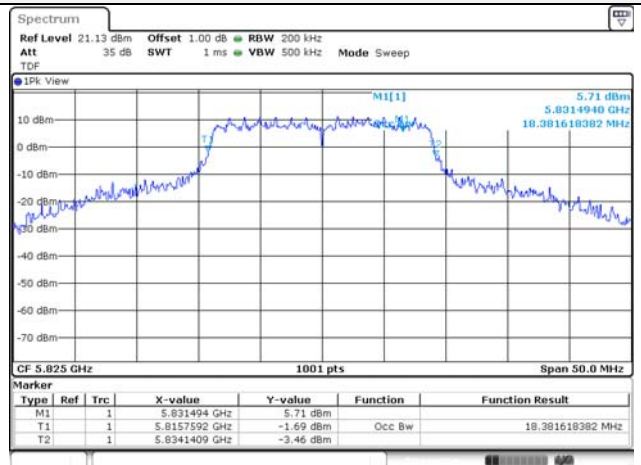

**UNII-2C / 802.11n HT40 / 5 550 MHz**

**UNII-3 / 802.11n HT40 / 5 795 MHz**

**UNII-2C / 802.11n HT40 / 5 670 MHz**

Blank

**UNII-1 / 802.11ac VHT20 / 5 180 MHz**

**UNII-2A / 802.11ac VHT20 / 5 260 MHz**

**UNII-1 / 802.11ac VHT20 / 5 220 MHz**

**UNII-2A / 802.11ac VHT20 / 5 300 MHz**

**UNII-1 / 802.11ac VHT20 / 5 240 MHz**

**UNII-2A / 802.11ac VHT20 / 5 320 MHz**

**UNII-2C / 802.11ac VHT20 / 5 500 MHz**

**UNII-3 / 802.11ac VHT20 / 5 745 MHz**

**UNII-2C / 802.11ac VHT20 / 5 580 MHz**

**UNII-3 / 802.11ac VHT20 / 5 785 MHz**

**UNII-2C / 802.11ac VHT20 / 5 700 MHz**

**UNII-3 / 802.11ac VHT20 / 5 825 MHz**

**UNII-1 / 802.11ac VHT40 / 5 190 MHz**

**UNII-2A / 802.11ac VHT40 / 5 270 MHz**

**UNII-1 / 802.11ac VHT40 / 5 230 MHz**