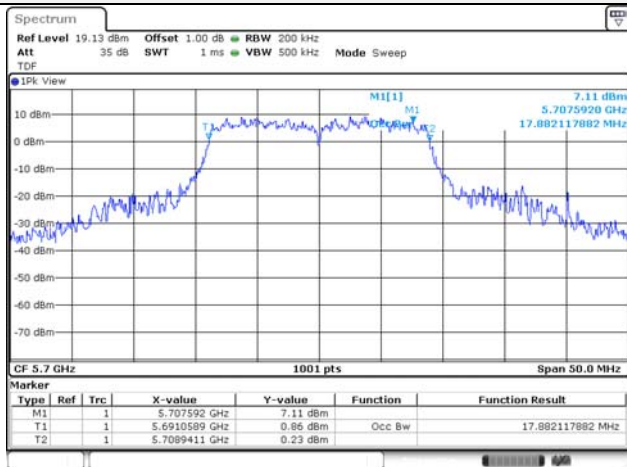

**UNII-2C / 802.11n HT20 / 5 500 MHz**

**UNII-3 / 802.11n HT20 / 5 745 MHz**

**UNII-2C / 802.11n HT20 / 5 580 MHz**

**UNII-3 / 802.11n HT20 / 5 785 MHz**

**UNII-2C / 802.11n HT20 / 5 700 MHz**

**UNII-3 / 802.11n HT20 / 5 825 MHz**