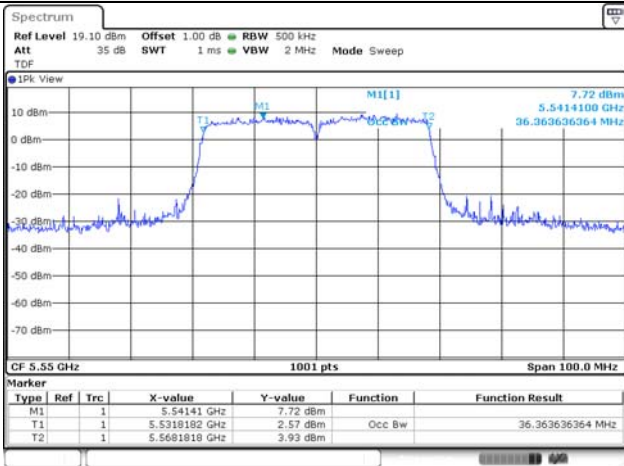

**UNII-2A / 802.11ac VHT40 / 5 310 MHz**

**UNII-2C / 802.11ac VHT40 / 5 510 MHz**

**UNII-3 / 802.11ac VHT40 / 5 755 MHz**

**UNII-2C / 802.11ac VHT40 / 5 550 MHz**

**UNII-3 / 802.11ac VHT40 / 5 795 MHz**

**UNII-2C / 802.11ac VHT40 / 5 670 MHz**

Blank

**UNII-1 / 802.11ac VHT80 / 5 210 MHz**

**UNII-2A / 802.11ac VHT80 / 5 290 MHz**

**UNII-2C / 802.11ac VHT80 / 5 530 MHz**

**UNII-2C / 802.11ac VHT80 / 5 610 MHz**

**UNII-3 / 802.11ac VHT80 / 5 775 MHz**