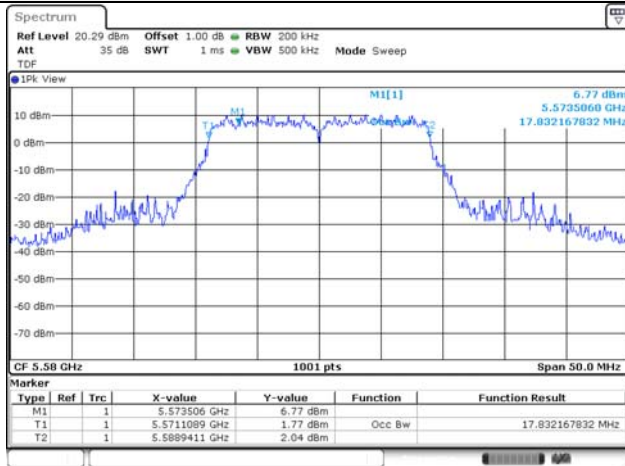

**UNII-2C / 802.11n HT40 / 5 550 MHz**

**UNII-3 / 802.11n HT40 / 5 795 MHz**

**UNII-2C / 802.11n HT40 / 5 670 MHz**

Blank

**UNII-1 / 802.11ac VHT20 / 5 180 MHz**

**UNII-2A / 802.11ac VHT20 / 5 260 MHz**

**UNII-1 / 802.11ac VHT20 / 5 220 MHz**

**UNII-2A / 802.11ac VHT20 / 5 300 MHz**

**UNII-1 / 802.11ac VHT20 / 5 240 MHz**

**UNII-2A / 802.11ac VHT20 / 5 320 MHz**

**UNII-2C / 802.11ac VHT20 / 5 500 MHz**

**UNII-3 / 802.11ac VHT20 / 5 745 MHz**

**UNII-2C / 802.11ac VHT20 / 5 580 MHz**

**UNII-3 / 802.11ac VHT20 / 5 785 MHz**

**UNII-2C / 802.11ac VHT20 / 5 700 MHz**

**UNII-3 / 802.11ac VHT20 / 5 825 MHz**

**UNII-1 / 802.11ac VHT40 / 5 190 MHz**

**UNII-2A / 802.11ac VHT40 / 5 270 MHz**

**UNII-1 / 802.11ac VHT40 / 5 230 MHz**