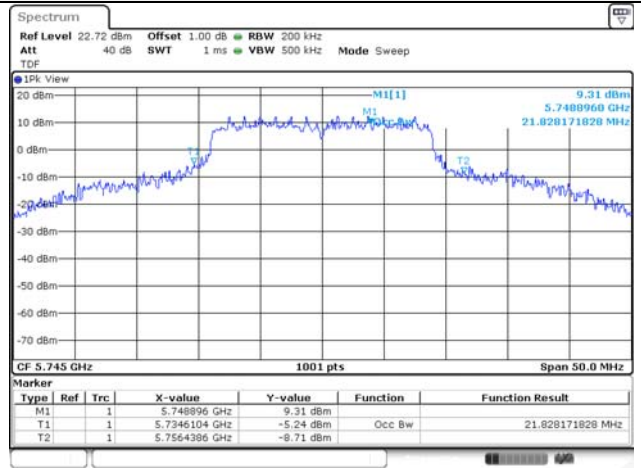

**UNII-2A / 802.11ac VHT20 / 5 300 MHz**

**UNII-1 / 802.11ac VHT20 / 5 240 MHz**

**UNII-2A / 802.11ac VHT20 / 5 320 MHz**

**UNII-2C / 802.11ac VHT20 / 5 500 MHz**

**UNII-3 / 802.11ac VHT20 / 5 745 MHz**

**UNII-2C / 802.11ac VHT20 / 5 580 MHz**

**UNII-3 / 802.11ac VHT20 / 5 785 MHz**

**UNII-2C / 802.11ac VHT20 / 5 700 MHz**

**UNII-3 / 802.11ac VHT20 / 5 825 MHz**

**UNII-1 / 802.11ac VHT40 / 5 190 MHz**

**UNII-2A / 802.11ac VHT40 / 5 270 MHz**

**UNII-1 / 802.11ac VHT40 / 5 230 MHz**