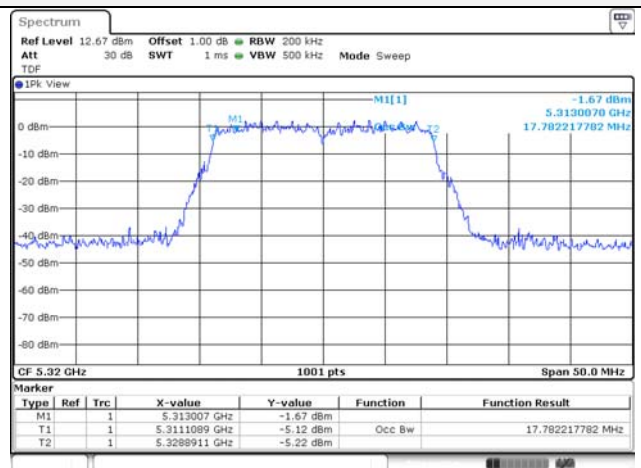

**UNII-1 / 802.11n HT20 / 5 180 MHz**

**UNII-2A / 802.11n HT20 / 5 260 MHz**

**UNII-1 / 802.11n HT20 / 5 220 MHz**

**UNII-2A / 802.11n HT20 / 5 300 MHz**

**UNII-1 / 802.11n HT20 / 5 240 MHz**

**UNII-2A / 802.11n HT20 / 5 320 MHz**