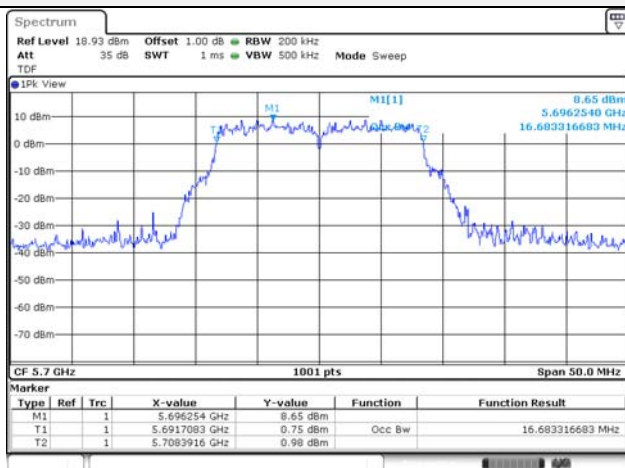

Blank

**SISO ANT 2**

**UNII-2C / 802.11a / 5 500 MHz**

**UNII-3 / 802.11a / 5 745 MHz**

**UNII-2C / 802.11a / 5 580 MHz**

**UNII-3 / 802.11a / 5 785 MHz**

**UNII-2C / 802.11a / 5 700 MHz**

**UNII-3 / 802.11a / 5 825 MHz**

**UNII-1 / 802.11n HT20 / 5 180 MHz**

**UNII-2A / 802.11n HT20 / 5 260 MHz**

**UNII-1 / 802.11n HT20 / 5 220 MHz**

**UNII-2A / 802.11n HT20 / 5 300 MHz**

**UNII-1 / 802.11n HT20 / 5 240 MHz**

**UNII-2A / 802.11n HT20 / 5 320 MHz**