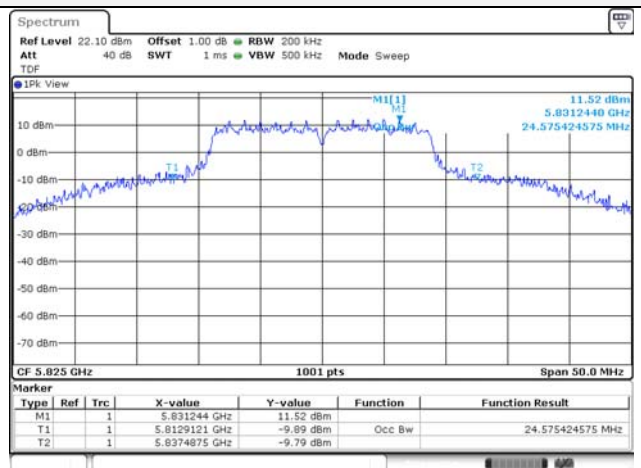

UNII-3 / 802.11ac VHT20 / 5 825 MHz