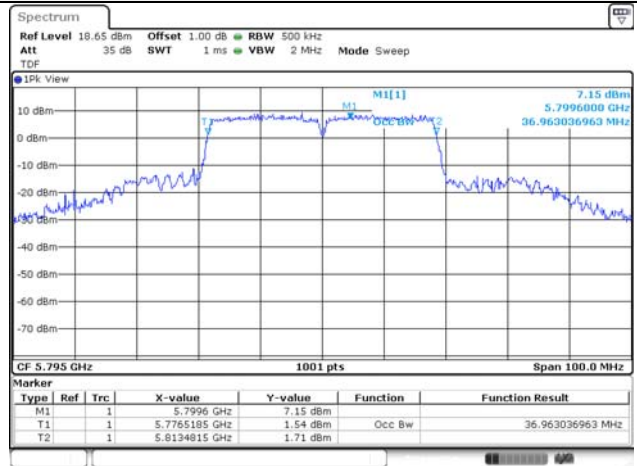

UNII-3 / 802.11n HT40 / 5 795 MHz