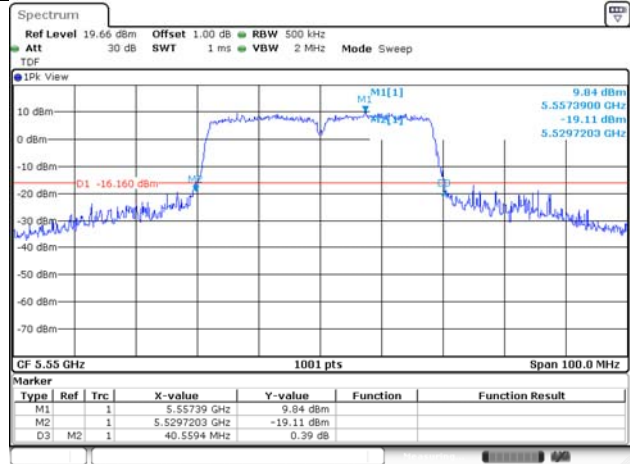

**UNII-1 / 802.11ac VHT40 / 5 190 MHz**

**UNII-2A / 802.11ac VHT40 / 5 270 MHz**

**UNII-1 / 802.11ac VHT40 / 5 230 MHz**

**UNII-2A / 802.11ac VHT40 / 5 310 MHz**

**UNII-2C / 802.11ac VHT40 / 5 510 MHz**

**UNII-2C / 802.11ac VHT40 / 5 550 MHz**