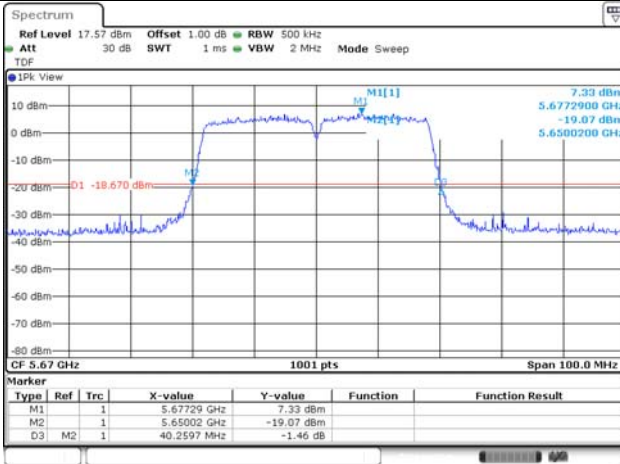

UNII-2C / 802.11ac VHT40 / 5 670 MHz