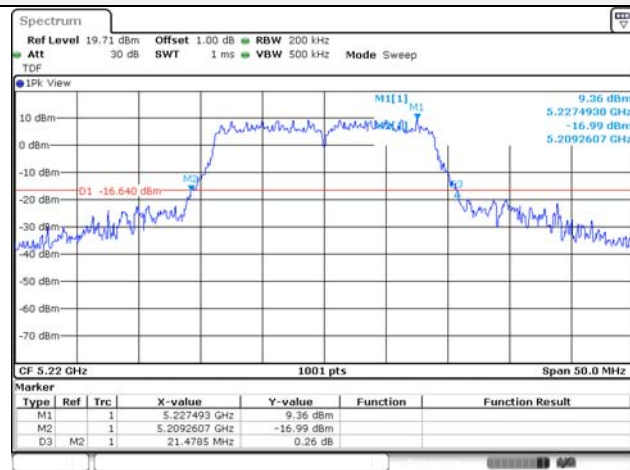

**UNII-2C / 802.11ac VHT40 / 5 670 MHz**

Blank

**UNII-1 / 802.11ac VHT80 / 5 210 MHz**

**UNII-2A / 802.11ac VHT80 / 5 290 MHz**

**UNII-2C / 802.11ac VHT80 / 5 530 MHz**

**UNII-2C / 802.11ac VHT80 / 5 610 MHz**

**SISO ANT 2**

**UNII-2C / 802.11a / 5 500 MHz**

**UNII-2C / 802.11a / 5 580 MHz**

**UNII-2C / 802.11a / 5 700 MHz**

Blank

**UNII-1 / 802.11n HT20 / 5 180 MHz**

**UNII-2A / 802.11n HT20 / 5 260 MHz**

**UNII-1 / 802.11n HT20 / 5 220 MHz**

**UNII-2A / 802.11n HT20 / 5 300 MHz**

**UNII-1 / 802.11n HT20 / 5 240 MHz**

**UNII-2A / 802.11n HT20 / 5 320 MHz**

**UNII-2C / 802.11n HT20 / 5 500 MHz**

**UNII-2C / 802.11n HT20 / 5 580 MHz**

**UNII-2C / 802.11n HT20 / 5 700 MHz**