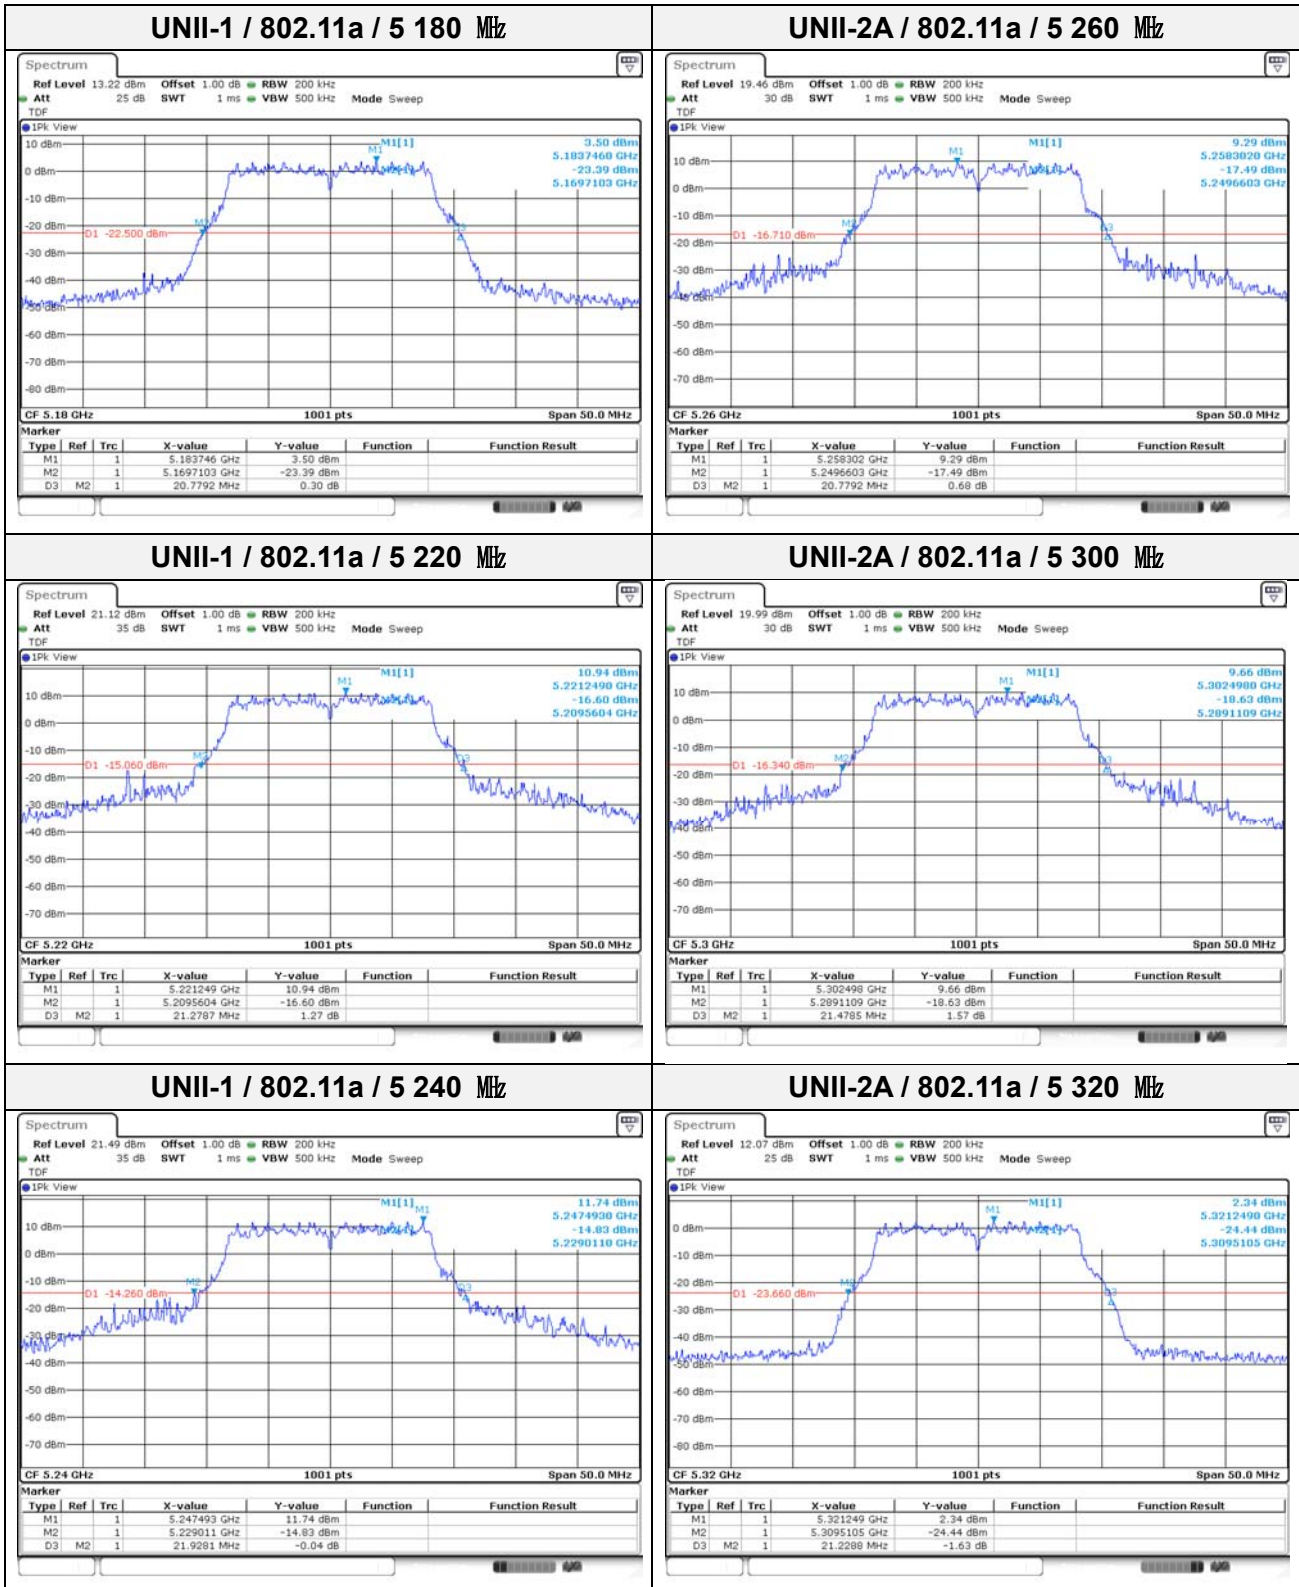

**UNII-1 / 802.11ac VHT40 / 5 190 MHz**

**UNII-2A / 802.11ac VHT40 / 5 270 MHz**

**UNII-1 / 802.11ac VHT40 / 5 230 MHz**

**UNII-2A / 802.11ac VHT40 / 5 310 MHz**

**UNII-2C / 802.11ac VHT40 / 5 510 MHz**

**UNII-2C / 802.11ac VHT40 / 5 550 MHz**

**UNII-2C / 802.11ac VHT40 / 5 670 MHz**

Blank

**UNII-1 / 802.11ac VHT80 / 5 210 MHz**

**UNII-2A / 802.11ac VHT80 / 5 290 MHz**

**UNII-2C / 802.11ac VHT80 / 5 530 MHz**

**UNII-2C / 802.11ac VHT80 / 5 610 MHz**

**SISO ANT 2**

**UNII-2C / 802.11a / 5 500 MHz**

**UNII-2C / 802.11a / 5 580 MHz**

**UNII-2C / 802.11a / 5 700 MHz**

Blank

**UNII-1 / 802.11n HT20 / 5 180 MHz**

**UNII-2A / 802.11n HT20 / 5 260 MHz**

**UNII-1 / 802.11n HT20 / 5 220 MHz**