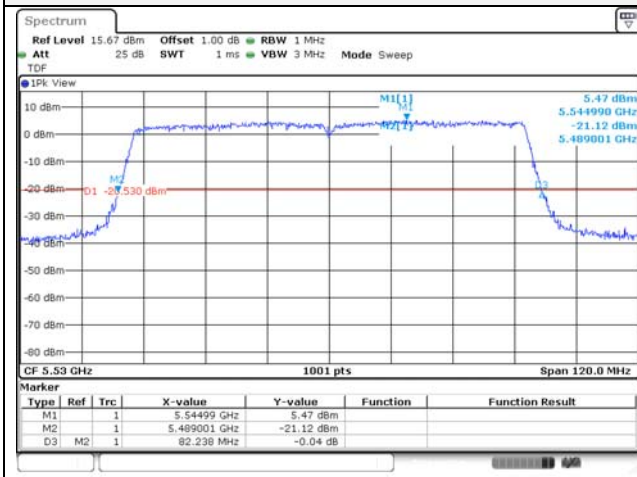

**UNII-2C / 802.11ac VHT40 / 5 670 MHz**

Blank

**UNII-1 / 802.11ac VHT80 / 5 210 MHz**

**UNII-2A / 802.11ac VHT80 / 5 290 MHz**

**UNII-2C / 802.11ac VHT80 / 5 530 MHz**

**UNII-2C / 802.11ac VHT80 / 5 610 MHz**