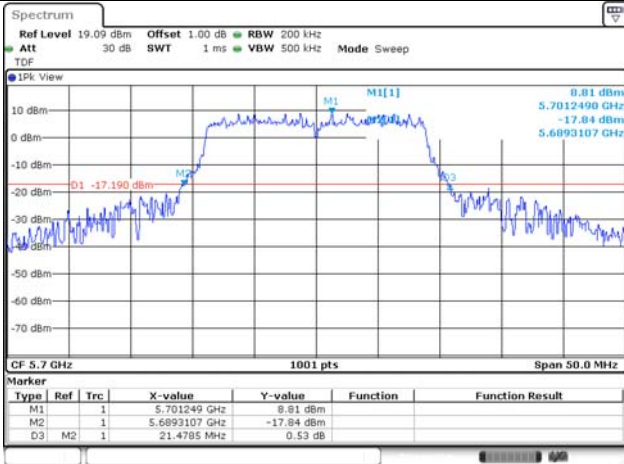

**SISO ANT 2**

**UNII-2C / 802.11a / 5 500 MHz**

**UNII-2C / 802.11a / 5 580 MHz**

**UNII-2C / 802.11a / 5 700 MHz**

Blank

**UNII-1 / 802.11n HT20 / 5 180 MHz**

**UNII-2A / 802.11n HT20 / 5 260 MHz**

**UNII-1 / 802.11n HT20 / 5 220 MHz**

**UNII-2A / 802.11n HT20 / 5 300 MHz**

**UNII-1 / 802.11n HT20 / 5 240 MHz**

**UNII-2A / 802.11n HT20 / 5 320 MHz**

**UNII-2C / 802.11n HT20 / 5 500 MHz**

**UNII-2C / 802.11n HT20 / 5 580 MHz**

**UNII-2C / 802.11n HT20 / 5 700 MHz**