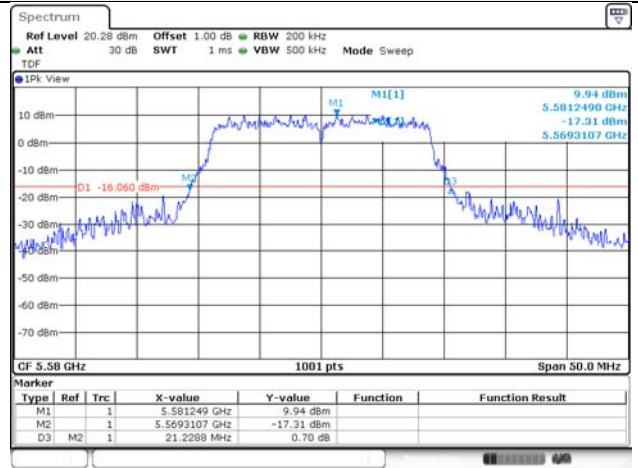

**UNII-1 / 802.11ac VHT20 / 5 240 MHz**

**UNII-2A / 802.11ac VHT20 / 5 320 MHz**

**UNII-2C / 802.11ac VHT20 / 5 500 MHz**

**UNII-2C / 802.11ac VHT20 / 5 60 MHz**

**UNII-2C / 802.11ac VHT20 / 5 700 MHz**

Blank

**UNII-1 / 802.11ac VHT40 / 5 190 MHz**

**UNII-2A / 802.11ac VHT40 / 5 270 MHz**

**UNII-1 / 802.11ac VHT40 / 5 230 MHz**

**UNII-2A / 802.11ac VHT40 / 5 310 MHz**

**UNII-2C / 802.11ac VHT40 / 5 510 MHz**

**UNII-2C / 802.11ac VHT40 / 5 550 MHz**