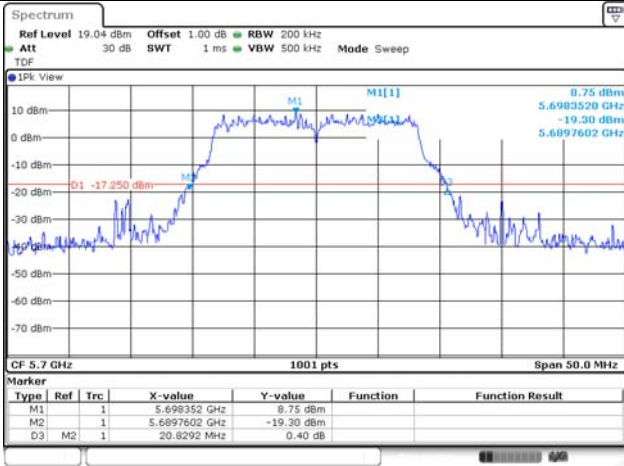

**SISO ANT 2**

**UNII-2C / 802.11a / 5 500 MHz**

**UNII-2C / 802.11a / 5 580 MHz**

**UNII-2C / 802.11a / 5 700 MHz**

Blank

**UNII-1 / 802.11n HT20 / 5 180 MHz**

**UNII-2A / 802.11n HT20 / 5 260 MHz**

**UNII-1 / 802.11n HT20 / 5 220 MHz**

**UNII-2A / 802.11n HT20 / 5 300 MHz**

**UNII-1 / 802.11n HT20 / 5 240 MHz**

**UNII-2A / 802.11n HT20 / 5 320 MHz**

**UNII-2C / 802.11n HT20 / 5 500 MHz**

**UNII-2C / 802.11n HT20 / 5 580 MHz**

**UNII-2C / 802.11n HT20 / 5 700 MHz**