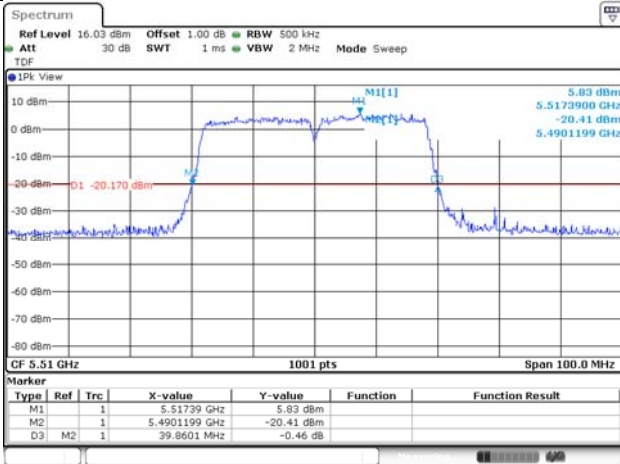

**UNII-1 / 802.11ac VHT40 / 5 190 MHz**

**UNII-2A / 802.11ac VHT40 / 5 270 MHz**

**UNII-1 / 802.11ac VHT40 / 5 230 MHz**

**UNII-2A / 802.11ac VHT40 / 5 310 MHz**

**UNII-2C / 802.11ac VHT40 / 5 510 MHz**

**UNII-2C / 802.11ac VHT40 / 5 550 MHz**

**UNII-2C / 802.11ac VHT40 / 5 670 MHz**

Blank

**UNII-1 / 802.11ac VHT80 / 5 210 MHz**

**UNII-2A / 802.11ac VHT80 / 5 290 MHz**

**UNII-2C / 802.11ac VHT80 / 5 530 MHz**

**UNII-2C / 802.11ac VHT80 / 5 610 MHz**