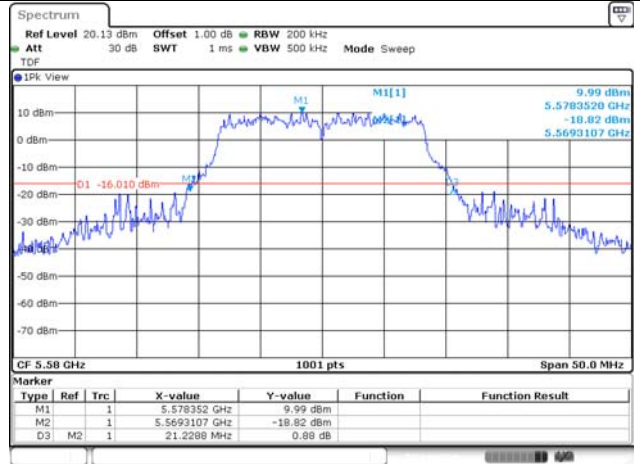

**UNII-2C / 802.11ac VHT40 / 5 670 MHz**

Blank

**UNII-1 / 802.11ac VHT80 / 5 210 MHz**

**UNII-2A / 802.11ac VHT80 / 5 290 MHz**

**UNII-2C / 802.11ac VHT80 / 5 530 MHz**

**UNII-2C / 802.11ac VHT80 / 5 610 MHz**

**SISO ANT 1**

**UNII-2C / 802.11a / 5 500 MHz**

**UNII-2C / 802.11a / 5 580 MHz**

**UNII-2C / 802.11a / 5 700 MHz**

Blank

**UNII-2C / 802.11n HT20 / 5 500 MHz**

**UNII-2C / 802.11n HT20 / 5 580 MHz**

**UNII-2C / 802.11n HT20 / 5 700 MHz**