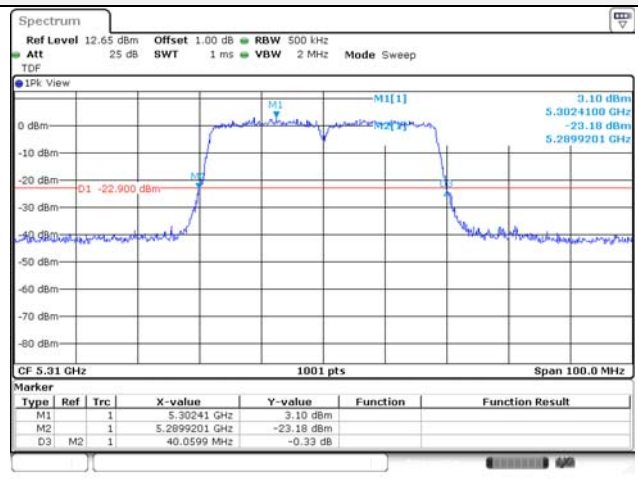

Blank

**UNII-1 / 802.11n HT40 / 5 190 MHz**

**UNII-2A / 802.11n HT40 / 5 270 MHz**

**UNII-1 / 802.11n HT40 / 5 230 MHz**

**UNII-2A / 802.11n HT40 / 5 310 MHz**

**UNII-2C / 802.11n HT40 / 5 510 MHz**

**UNII-2C / 802.11n HT40 / 5 550 MHz**