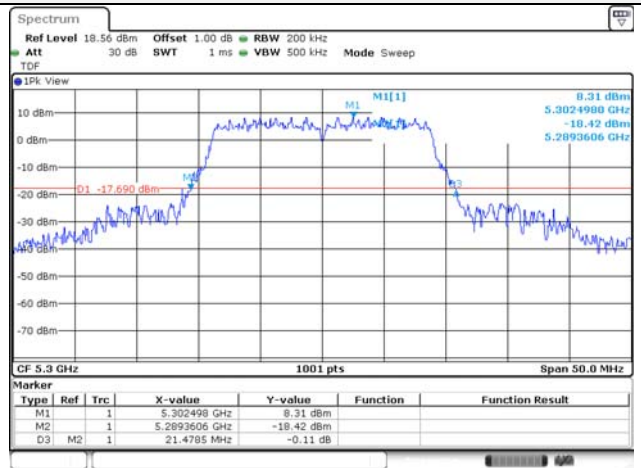

**UNII-2C / 802.11ac VHT40 / 5 670 MHz**

Blank

**UNII-1 / 802.11ac VHT80 / 5 210 MHz**

**UNII-2A / 802.11ac VHT80 / 5 290 MHz**

**UNII-2C / 802.11ac VHT80 / 5 530 MHz**

**UNII-2C / 802.11ac VHT80 / 5 610 MHz**

**SISO ANT 3**

**UNII-2C / 802.11a / 5 500 MHz**

**UNII-2C / 802.11a / 5 580 MHz**

**UNII-2C / 802.11a / 5 700 MHz**

Blank

**UNII-1 / 802.11n HT20 / 5 180 MHz**

**UNII-2A / 802.11n HT20 / 5 260 MHz**

**UNII-1 / 802.11n HT20 / 5 220 MHz**

**UNII-2A / 802.11n HT20 / 5 300 MHz**

**UNII-1 / 802.11n HT20 / 5 240 MHz**

**UNII-2A / 802.11n HT20 / 5 320 MHz**

**UNII-2C / 802.11n HT20 / 5 500 MHz**

**UNII-2C / 802.11n HT20 / 5 580 MHz**

**UNII-2C / 802.11n HT20 / 5 700 MHz**