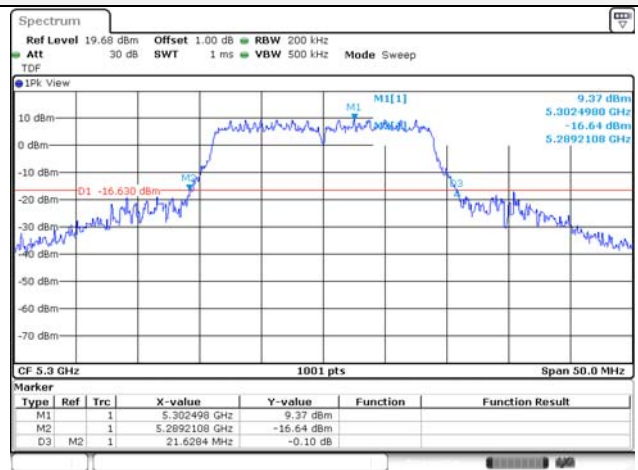

**SISO ANT 2**

**UNII-2C / 802.11a / 5 500 MHz**

**UNII-2C / 802.11a / 5 580 MHz**

**UNII-2C / 802.11a / 5 700 MHz**

Blank

**UNII-1 / 802.11n HT20 / 5 180 MHz**

**UNII-2A / 802.11n HT20 / 5 260 MHz**

**UNII-1 / 802.11n HT20 / 5 220 MHz**

**UNII-2A / 802.11n HT20 / 5 300 MHz**

**UNII-1 / 802.11n HT20 / 5 240 MHz**

**UNII-2A / 802.11n HT20 / 5 320 MHz**

**UNII-2C / 802.11n HT20 / 5 500 MHz**

**UNII-2C / 802.11n HT20 / 5 580 MHz**

**UNII-2C / 802.11n HT20 / 5 700 MHz**