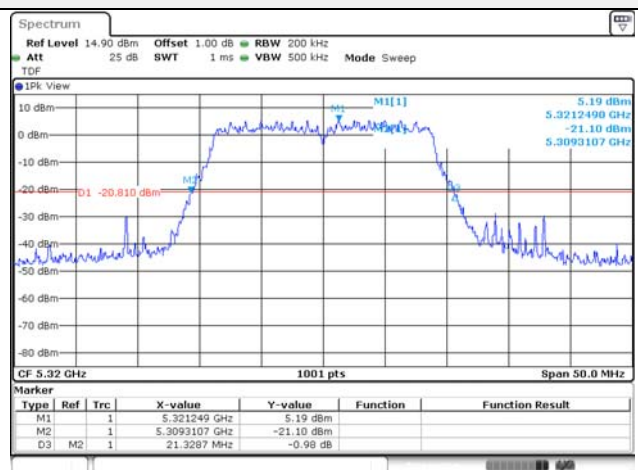

**UNII-2C / 802.11n HT40 / 5 670 MHz**

Blank

**UNII-1 / 802.11ac VHT20 / 5 180 MHz**

**UNII-2A / 802.11ac VHT20 / 5 260 MHz**

**UNII-1 / 802.11ac VHT20 / 5 220 MHz**

**UNII-2A / 802.11ac VHT20 / 5 300 MHz**

**UNII-1 / 802.11ac VHT20 / 5 240 MHz**

**UNII-2A / 802.11ac VHT20 / 5 320 MHz**

**UNII-2C / 802.11ac VHT20 / 5 500 MHz**

**UNII-2C / 802.11ac VHT20 / 5 60 MHz**

**UNII-2C / 802.11ac VHT20 / 5 700 MHz**

Blank