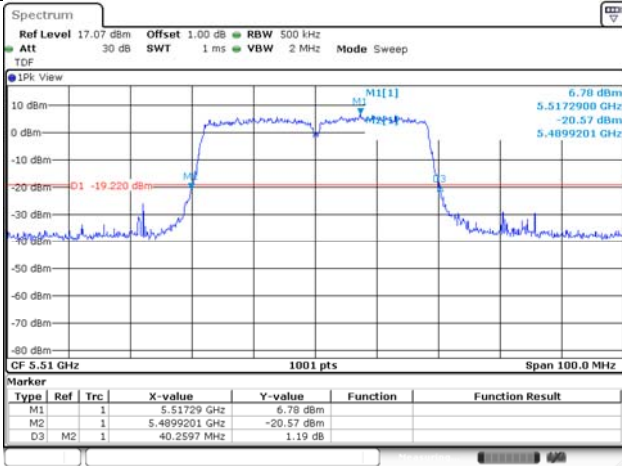

**UNII-1 / 802.11ac VHT40 / 5 190 MHz**

**UNII-2A / 802.11ac VHT40 / 5 270 MHz**

**UNII-1 / 802.11ac VHT40 / 5 230 MHz**

**UNII-2A / 802.11ac VHT40 / 5 310 MHz**

**UNII-2C / 802.11ac VHT40 / 5 510 MHz**

**UNII-2C / 802.11ac VHT40 / 5 550 MHz**

**UNII-2C / 802.11ac VHT40 / 5 670 MHz**

Blank

**UNII-1 / 802.11ac VHT80 / 5 210 MHz**

**UNII-2A / 802.11ac VHT80 / 5 290 MHz**

**UNII-2C / 802.11ac VHT80 / 5 530 MHz**

**UNII-2C / 802.11ac VHT80 / 5 610 MHz**