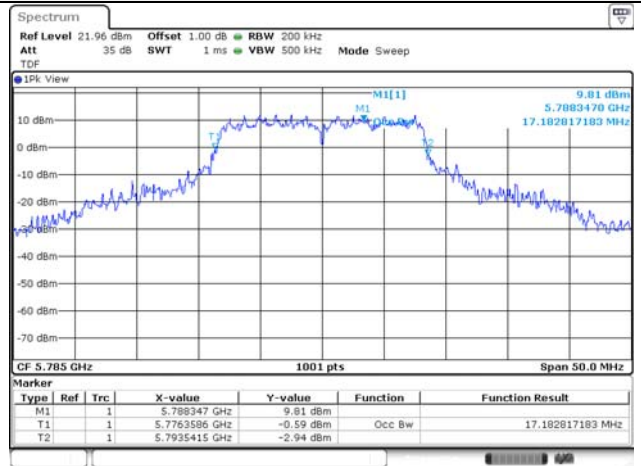

**UNII-2C / 802.11ac VHT40 / 5 670 MHz**

Blank

**UNII-1 / 802.11ac VHT80 / 5 210 MHz**

**UNII-2A / 802.11ac VHT80 / 5 290 MHz**

**UNII-2C / 802.11ac VHT80 / 5 530 MHz**

**UNII-2C / 802.11ac VHT80 / 5 610 MHz**

**99 % bandwidth(MHz)**

**SISO ANT 0**

**UNII-2C / 802.11a / 5 500 MHz**

**UNII-3 / 802.11a / 5 745 MHz**

**UNII-2C / 802.11a / 5 580 MHz**

**UNII-3 / 802.11a / 5 785 MHz**

**UNII-2C / 802.11a / 5 700 MHz**

**UNII-3 / 802.11a / 5 825 MHz**