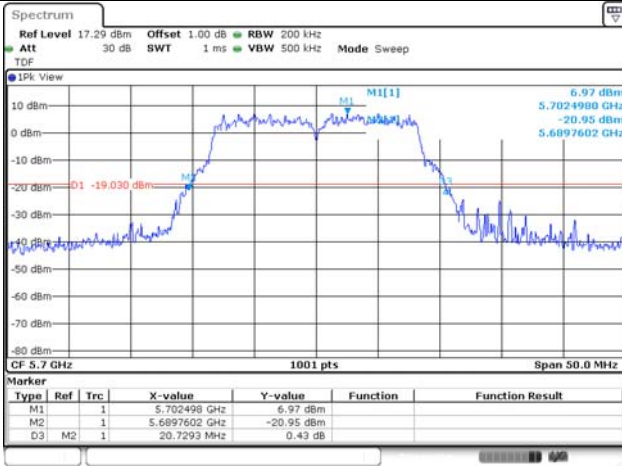

**UNII-2C / 802.11ac VHT40 / 5 670 MHz**

Blank

**UNII-1 / 802.11ac VHT80 / 5 210 MHz**

**UNII-2A / 802.11ac VHT80 / 5 290 MHz**

**UNII-2C / 802.11ac VHT80 / 5 530 MHz**

**UNII-2C / 802.11ac VHT80 / 5 610 MHz**

**SISO ANT 3**

**UNII-2C / 802.11a / 5 500 MHz**

**UNII-2C / 802.11a / 5 580 MHz**

**UNII-2C / 802.11a / 5 700 MHz**

Blank

**UNII-1 / 802.11n HT20 / 5 180 MHz**

**UNII-2A / 802.11n HT20 / 5 260 MHz**

**UNII-1 / 802.11n HT20 / 5 220 MHz**

**UNII-2A / 802.11n HT20 / 5 300 MHz**

**UNII-1 / 802.11n HT20 / 5 240 MHz**

**UNII-2A / 802.11n HT20 / 5 320 MHz**

**UNII-2C / 802.11n HT20 / 5 500 MHz**

**UNII-2C / 802.11n HT20 / 5 580 MHz**

**UNII-2C / 802.11n HT20 / 5 700 MHz**