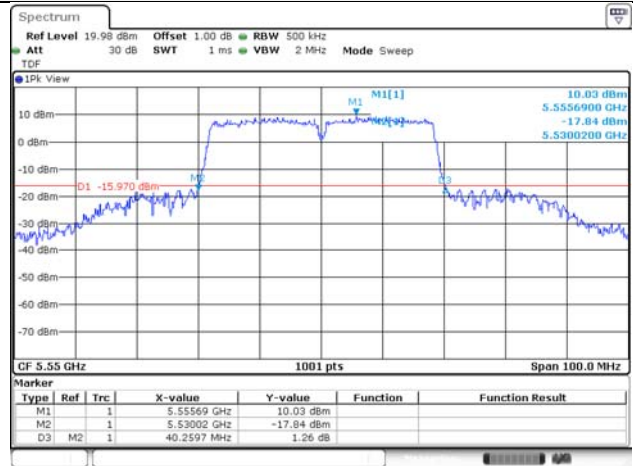

Blank

**UNII-1 / 802.11n HT40 / 5 190 MHz**

**UNII-2A / 802.11n HT40 / 5 270 MHz**

**UNII-1 / 802.11n HT40 / 5 230 MHz**

**UNII-2A / 802.11n HT40 / 5 310 MHz**

**UNII-2C / 802.11n HT40 / 5 510 MHz**

**UNII-2C / 802.11n HT40 / 5 550 MHz**