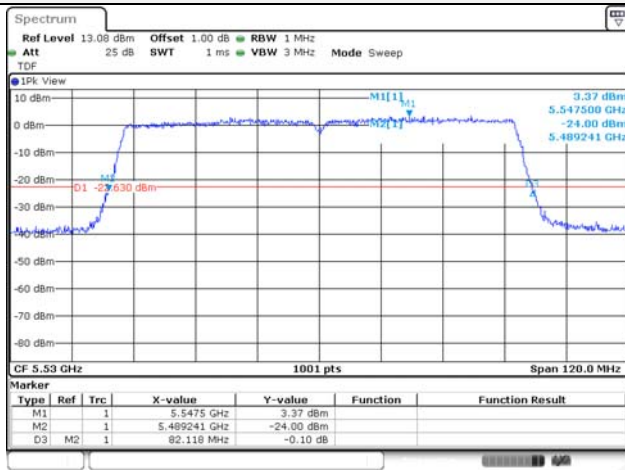

**UNII-1 / 802.11ac VHT40 / 5 190 MHz**

**UNII-2A / 802.11ac VHT40 / 5 270 MHz**

**UNII-1 / 802.11ac VHT40 / 5 230 MHz**

**UNII-2A / 802.11ac VHT40 / 5 310 MHz**

**UNII-2C / 802.11ac VHT40 / 5 510 MHz**

**UNII-2C / 802.11ac VHT40 / 5 550 MHz**

**UNII-2C / 802.11ac VHT40 / 5 670 MHz**

Blank

**UNII-1 / 802.11ac VHT80 / 5 210 MHz**

**UNII-2A / 802.11ac VHT80 / 5 290 MHz**

**UNII-2C / 802.11ac VHT80 / 5 530 MHz**

**UNII-2C / 802.11ac VHT80 / 5 610 MHz**

**99 % bandwidth(MHz)**

**SISO ANT 0**

**UNII-2C / 802.11a / 5 500 MHz**

**UNII-3 / 802.11a / 5 745 MHz**

**UNII-2C / 802.11a / 5 580 MHz**

**UNII-3 / 802.11a / 5 785 MHz**

**UNII-2C / 802.11a / 5 700 MHz**