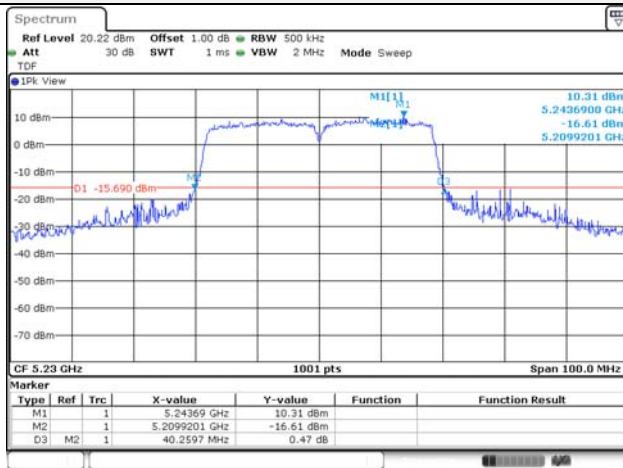

UNII-1 / 802.11ac VHT40 / 5 230 MHz