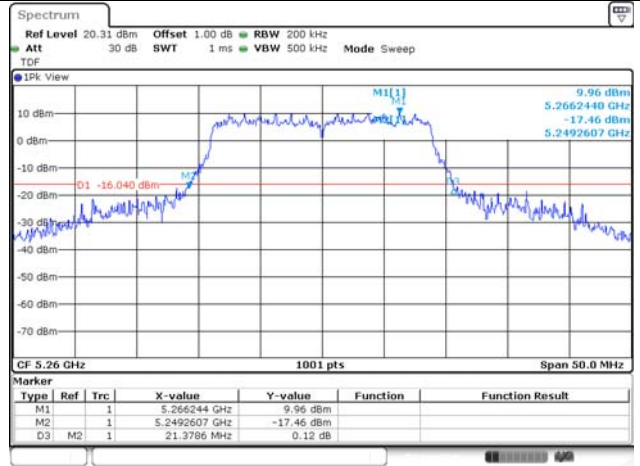

**UNII-2C / 802.11n HT40 / 5 670 MHz**

Blank

**UNII-1 / 802.11ac VHT20 / 5 180 MHz**

**UNII-2A / 802.11ac VHT20 / 5 260 MHz**

**UNII-1 / 802.11ac VHT20 / 5 220 MHz**

**UNII-2A / 802.11ac VHT20 / 5 300 MHz**

**UNII-1 / 802.11ac VHT20 / 5 240 MHz**

**UNII-2A / 802.11ac VHT20 / 5 320 MHz**

**UNII-2C / 802.11ac VHT20 / 5 500 MHz**

**UNII-2C / 802.11ac VHT20 / 5 580 MHz**

**UNII-2C / 802.11ac VHT20 / 5 700 MHz**

Blank