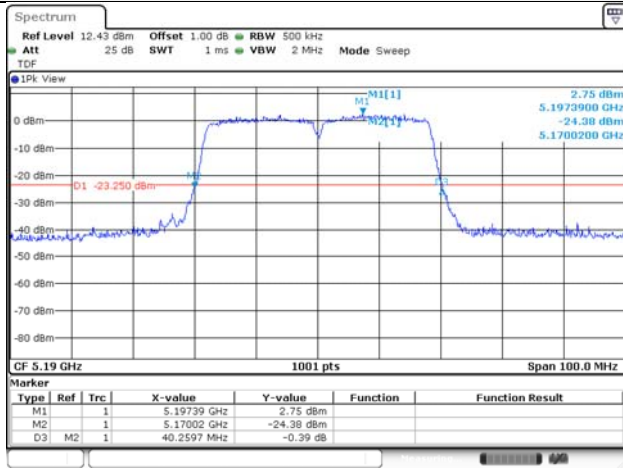

UNII-1 / 802.11ac VHT40 / 5 190 MHz