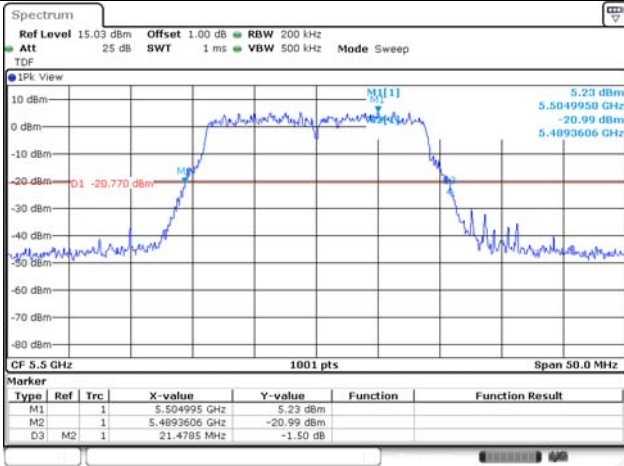

**UNII-2C / 802.11n HT40 / 5 670 MHz**

Blank

**UNII-1 / 802.11ac VHT20 / 5 180 MHz**

**UNII-2A / 802.11ac VHT20 / 5 260 MHz**

**UNII-1 / 802.11ac VHT20 / 5 220 MHz**

**UNII-2A / 802.11ac VHT20 / 5 300 MHz**

**UNII-1 / 802.11ac VHT20 / 5 240 MHz**

**UNII-2A / 802.11ac VHT20 / 5 320 MHz**

**UNII-2C / 802.11ac VHT20 / 5 500 MHz**

**UNII-2C / 802.11ac VHT20 / 5 580 MHz**

**UNII-2C / 802.11ac VHT20 / 5 700 MHz**

Blank

**UNII-1 / 802.11ac VHT40 / 5 190 MHz**

**UNII-2A / 802.11ac VHT40 / 5 270 MHz**

**UNII-1 / 802.11ac VHT40 / 5 230 MHz**

**UNII-2A / 802.11ac VHT40 / 5 310 MHz**

**UNII-2C / 802.11ac VHT40 / 5 510 MHz**

**UNII-2C / 802.11ac VHT40 / 5 550 MHz**