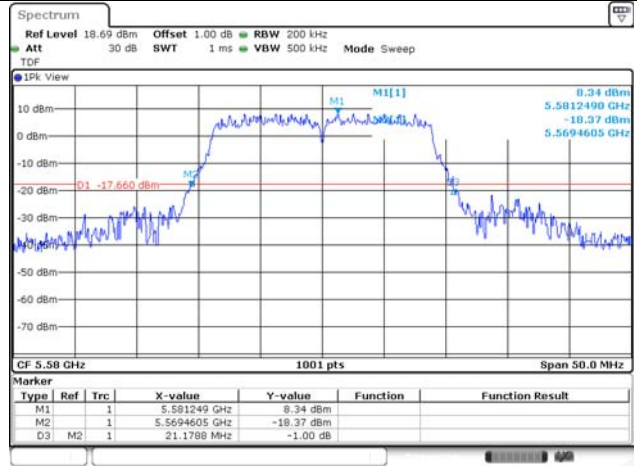

**SISO ANT 3**

**UNII-2C / 802.11a / 5 500 MHz**

**UNII-2C / 802.11a / 5 580 MHz**

**UNII-2C / 802.11a / 5 700 MHz**

Blank

**UNII-1 / 802.11n HT20 / 5 180 MHz**

**UNII-2A / 802.11n HT20 / 5 260 MHz**

**UNII-1 / 802.11n HT20 / 5 220 MHz**

**UNII-2A / 802.11n HT20 / 5 300 MHz**

**UNII-1 / 802.11n HT20 / 5 240 MHz**

**UNII-2A / 802.11n HT20 / 5 320 MHz**

**UNII-2C / 802.11n HT20 / 5 500 MHz**

**UNII-2C / 802.11n HT20 / 5 580 MHz**

**UNII-2C / 802.11n HT20 / 5 700 MHz**

Blank

**UNII-1 / 802.11n HT40 / 5 190 MHz**

**UNII-2A / 802.11n HT40 / 5 270 MHz**

**UNII-1 / 802.11n HT40 / 5 230 MHz**

**UNII-2A / 802.11n HT40 / 5 310 MHz**

**UNII-2C / 802.11n HT40 / 5 510 MHz**

**UNII-2C / 802.11n HT40 / 5 550 MHz**