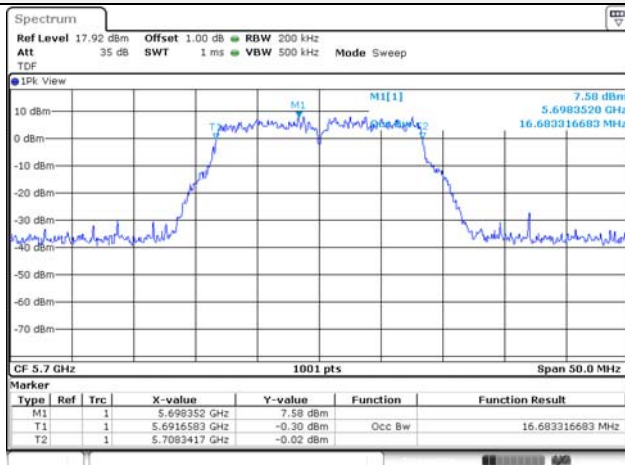

**UNII-2C / 802.11ac VHT40 / 5 670 MHz**

Blank

**UNII-1 / 802.11ac VHT80 / 5 210 MHz**

**UNII-2A / 802.11ac VHT80 / 5 290 MHz**

**UNII-2C / 802.11ac VHT80 / 5 530 MHz**

**UNII-2C / 802.11ac VHT80 / 5 610 MHz**

**99 % bandwidth(MHz)**

**SISO ANT 0**

**UNII-2C / 802.11a / 5 500 MHz**

**UNII-3 / 802.11a / 5 745 MHz**

**UNII-2C / 802.11a / 5 580 MHz**

**UNII-3 / 802.11a / 5 785 MHz**

**UNII-2C / 802.11a / 5 700 MHz**