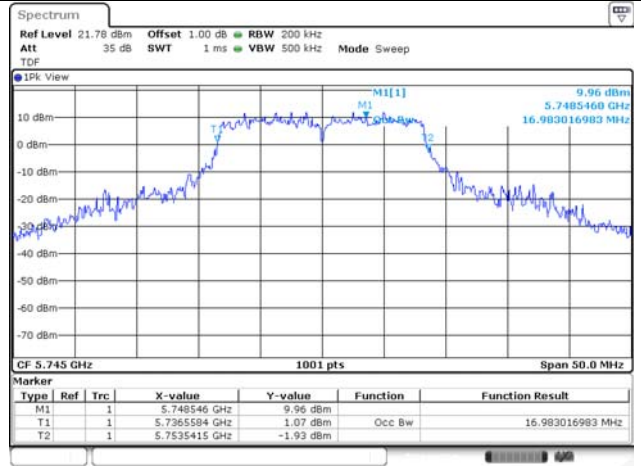

**UNII-2C / 802.11ac VHT40 / 5 670 MHz**

Blank

**UNII-1 / 802.11ac VHT80 / 5 210 MHz**

**UNII-2A / 802.11ac VHT80 / 5 290 MHz**

**UNII-2C / 802.11ac VHT80 / 5 530 MHz**

**UNII-2C / 802.11ac VHT80 / 5 610 MHz**

**99 % bandwidth(MHz)**

**SISO ANT 0**

**UNII-2C / 802.11a / 5 500 MHz**

**UNII-3 / 802.11a / 5 745 MHz**

**UNII-2C / 802.11a / 5 580 MHz**

**UNII-3 / 802.11a / 5 785 MHz**

**UNII-2C / 802.11a / 5 700 MHz**

**UNII-3 / 802.11a / 5 825 MHz**