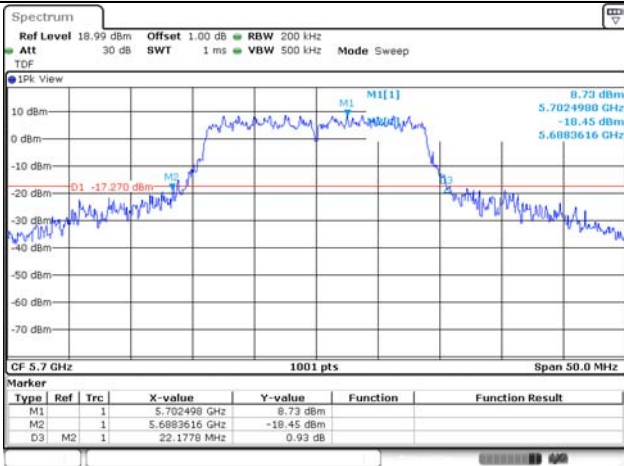

**UNII-1 / 802.11ac VHT20 / 5 240 MHz**

**UNII-2A / 802.11ac VHT20 / 5 320 MHz**

**UNII-2C / 802.11ac VHT20 / 5 500 MHz**

**UNII-2C / 802.11ac VHT20 / 5 580 MHz**

**UNII-2C / 802.11ac VHT20 / 5 700 MHz**

Blank

**UNII-1 / 802.11ac VHT40 / 5 190 MHz**

**UNII-2A / 802.11ac VHT40 / 5 270 MHz**

**UNII-1 / 802.11ac VHT40 / 5 230 MHz**

**UNII-2A / 802.11ac VHT40 / 5 310 MHz**

**UNII-2C / 802.11ac VHT40 / 5 510 MHz**

**UNII-2C / 802.11ac VHT40 / 5 550 MHz**