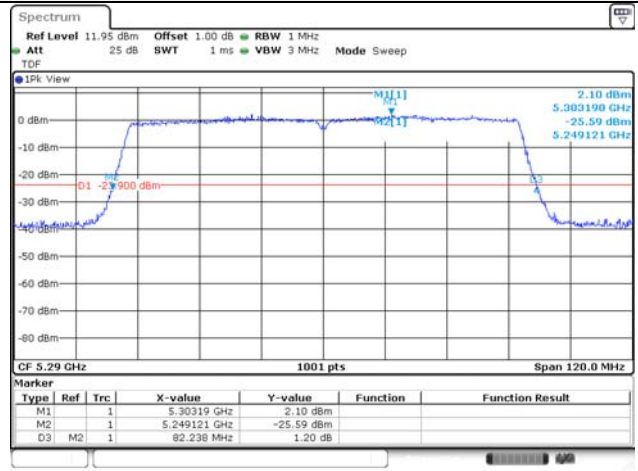

**UNII-2C / 802.11ac VHT40 / 5 670 MHz**

Blank

**UNII-1 / 802.11ac VHT80 / 5 210 MHz**

**UNII-2A / 802.11ac VHT80 / 5 290 MHz**

**UNII-2C / 802.11ac VHT80 / 5 530 MHz**

**UNII-2C / 802.11ac VHT80 / 5 610 MHz**

**99 % bandwidth(MHz)**

**SISO ANT 0**

**UNII-2C / 802.11a / 5 500 MHz**

**UNII-3 / 802.11a / 5 745 MHz**

**UNII-2C / 802.11a / 5 580 MHz**

**UNII-3 / 802.11a / 5 785 MHz**

**UNII-2C / 802.11a / 5 700 MHz**