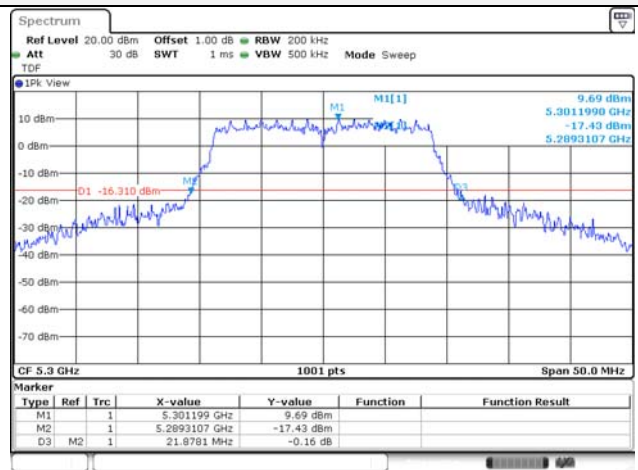

**UNII-2C / 802.11n HT40 / 5 670 MHz**

Blank

**UNII-1 / 802.11ac VHT20 / 5 180 MHz**

**UNII-2A / 802.11ac VHT20 / 5 260 MHz**

**UNII-1 / 802.11ac VHT20 / 5 220 MHz**

**UNII-2A / 802.11ac VHT20 / 5 300 MHz**

**UNII-1 / 802.11ac VHT20 / 5 240 MHz**

**UNII-2A / 802.11ac VHT20 / 5 320 MHz**

**UNII-2C / 802.11ac VHT20 / 5 500 MHz**

**UNII-2C / 802.11ac VHT20 / 5 60 MHz**

**UNII-2C / 802.11ac VHT20 / 5 700 MHz**

Blank