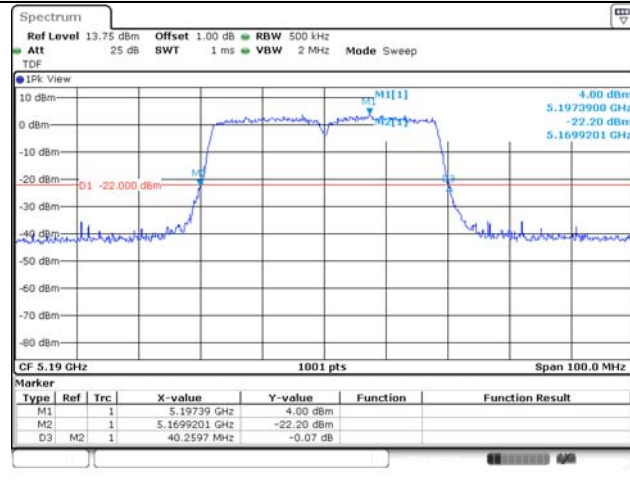

**UNII-1 / 802.11ac VHT40 / 5 190 MHz**

**UNII-2A / 802.11ac VHT40 / 5 270 MHz**

**UNII-1 / 802.11ac VHT40 / 5 230 MHz**

**UNII-2A / 802.11ac VHT40 / 5 310 MHz**

**UNII-2C / 802.11ac VHT40 / 5 510 MHz**

**UNII-2C / 802.11ac VHT40 / 5 550 MHz**