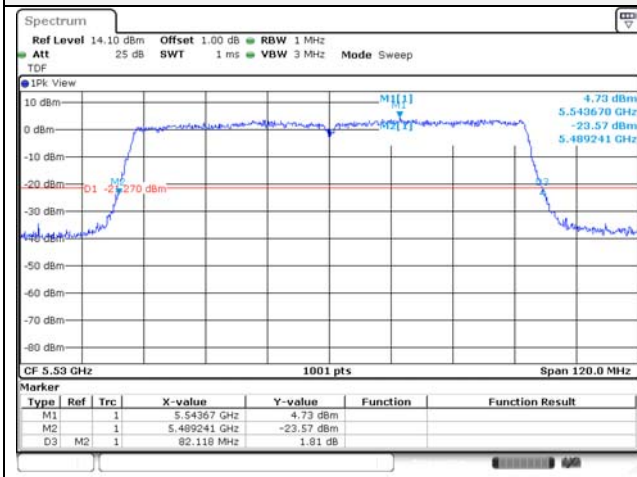

**UNII-2C / 802.11ac VHT40 / 5 670 MHz**

Blank

**UNII-1 / 802.11ac VHT80 / 5 210 MHz**

**UNII-2A / 802.11ac VHT80 / 5 290 MHz**

**UNII-2C / 802.11ac VHT80 / 5 530 MHz**

**UNII-2C / 802.11ac VHT80 / 5 610 MHz**

**SISO ANT 3**

**UNII-2C / 802.11a / 5 500 MHz**

**UNII-2C / 802.11a / 5 580 MHz**

**UNII-2C / 802.11a / 5 700 MHz**

Blank

**UNII-1 / 802.11n HT20 / 5 180 MHz**

**UNII-2A / 802.11n HT20 / 5 260 MHz**

**UNII-1 / 802.11n HT20 / 5 220 MHz**