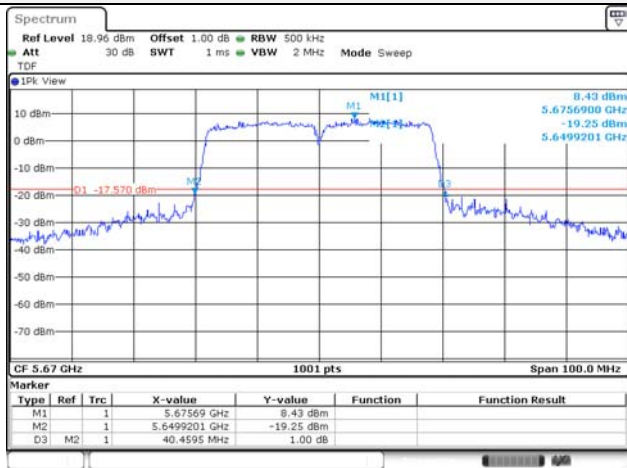

UNII-2C / 802.11n HT40 / 5 670 MHz