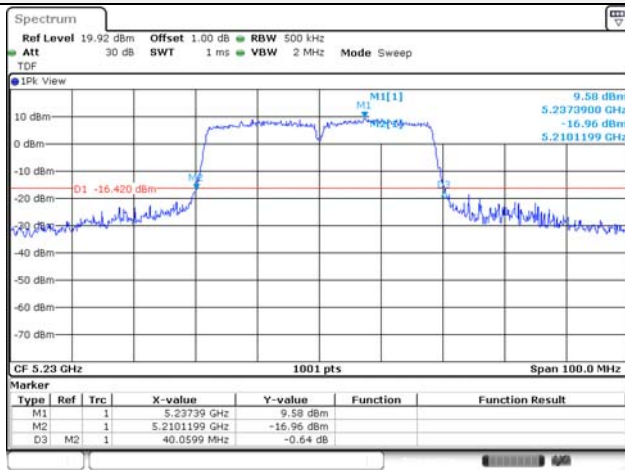

UNII-1 / 802.11ac VHT40 / 5 230 MHz