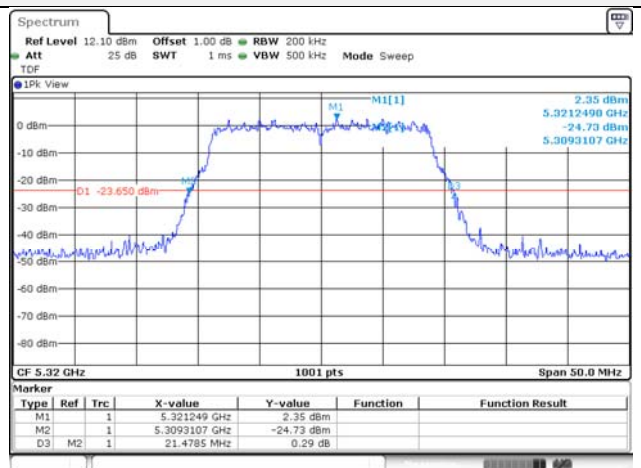

**SISO ANT 3**

**UNII-2C / 802.11a / 5 500 MHz**

**UNII-2C / 802.11a / 5 580 MHz**

**UNII-2C / 802.11a / 5 700 MHz**

Blank

**UNII-1 / 802.11n HT20 / 5 180 MHz**

**UNII-2A / 802.11n HT20 / 5 260 MHz**

**UNII-1 / 802.11n HT20 / 5 220 MHz**

**UNII-2A / 802.11n HT20 / 5 300 MHz**

**UNII-1 / 802.11n HT20 / 5 240 MHz**

**UNII-2A / 802.11n HT20 / 5 320 MHz**

**UNII-2C / 802.11n HT20 / 5 500 MHz**

**UNII-2C / 802.11n HT20 / 5 580 MHz**

**UNII-2C / 802.11n HT20 / 5 700 MHz**