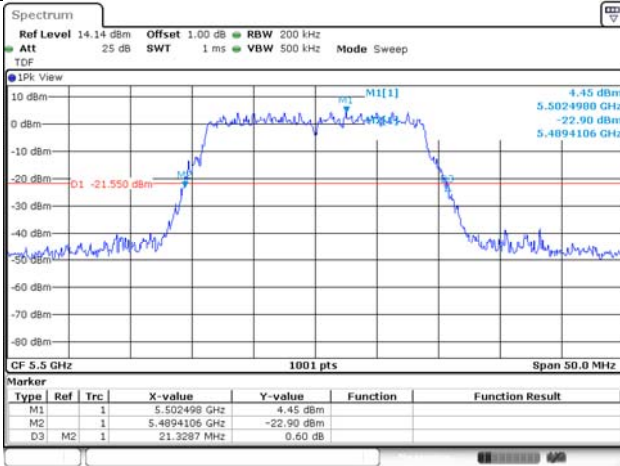

**SISO ANT 3**

**UNII-2C / 802.11a / 5 500 MHz**

**UNII-2C / 802.11a / 5 580 MHz**

**UNII-2C / 802.11a / 5 700 MHz**

Blank

**UNII-1 / 802.11n HT20 / 5 180 MHz**

**UNII-2A / 802.11n HT20 / 5 260 MHz**

**UNII-1 / 802.11n HT20 / 5 220 MHz**

**UNII-2A / 802.11n HT20 / 5 300 MHz**

**UNII-1 / 802.11n HT20 / 5 240 MHz**

**UNII-2A / 802.11n HT20 / 5 320 MHz**

**UNII-2C / 802.11n HT20 / 5 500 MHz**

**UNII-2C / 802.11n HT20 / 5 580 MHz**

**UNII-2C / 802.11n HT20 / 5 700 MHz**