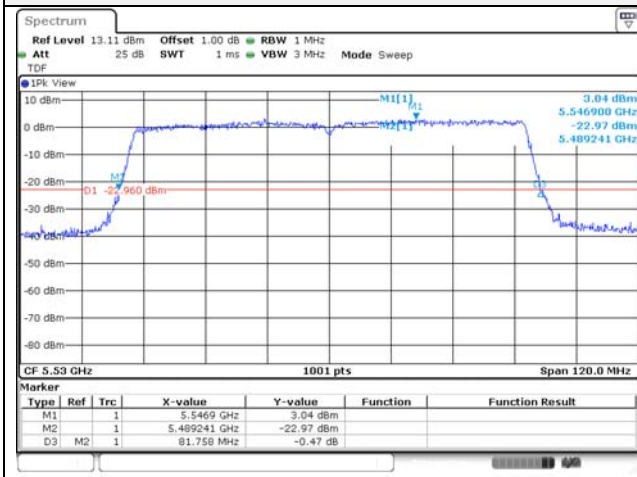

**UNII-2C / 802.11ac VHT40 / 5 670 MHz**

Blank

**UNII-1 / 802.11ac VHT80 / 5 210 MHz**

**UNII-2A / 802.11ac VHT80 / 5 290 MHz**

**UNII-2C / 802.11ac VHT80 / 5 530 MHz**

**UNII-2C / 802.11ac VHT80 / 5 610 MHz**

**SISO ANT 1**

**UNII-2C / 802.11a / 5 500 MHz**

**UNII-2C / 802.11a / 5 580 MHz**

**UNII-2C / 802.11a / 5 700 MHz**

Blank

**UNII-2C / 802.11n HT20 / 5 500 MHz**

**UNII-2C / 802.11n HT20 / 5 580 MHz**

**UNII-2C / 802.11n HT20 / 5 700 MHz**