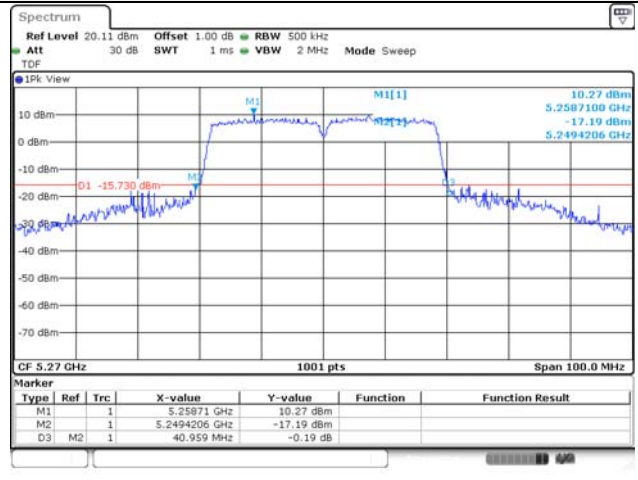

UNII-2A / 802.11ac VHT40 / 5 270 MHz