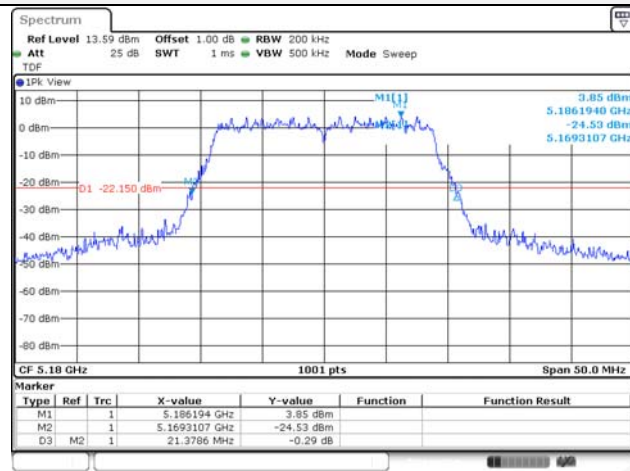

**UNII-2C / 802.11ac VHT40 / 5 670 MHz**

Blank

**UNII-1 / 802.11ac VHT80 / 5 210 MHz**

**UNII-2A / 802.11ac VHT80 / 5 290 MHz**

**UNII-2C / 802.11ac VHT80 / 5 530 MHz**

**UNII-2C / 802.11ac VHT80 / 5 610 MHz**

**SISO ANT 2**

**UNII-2C / 802.11a / 5 500 MHz**

**UNII-2C / 802.11a / 5 580 MHz**

**UNII-2C / 802.11a / 5 700 MHz**

Blank

**UNII-1 / 802.11n HT20 / 5 180 MHz**

**UNII-2A / 802.11n HT20 / 5 260 MHz**

**UNII-1 / 802.11n HT20 / 5 220 MHz**

**UNII-2A / 802.11n HT20 / 5 300 MHz**

**UNII-1 / 802.11n HT20 / 5 240 MHz**

**UNII-2A / 802.11n HT20 / 5 320 MHz**

**UNII-2C / 802.11n HT20 / 5 500 MHz**

**UNII-2C / 802.11n HT20 / 5 580 MHz**

**UNII-2C / 802.11n HT20 / 5 700 MHz**