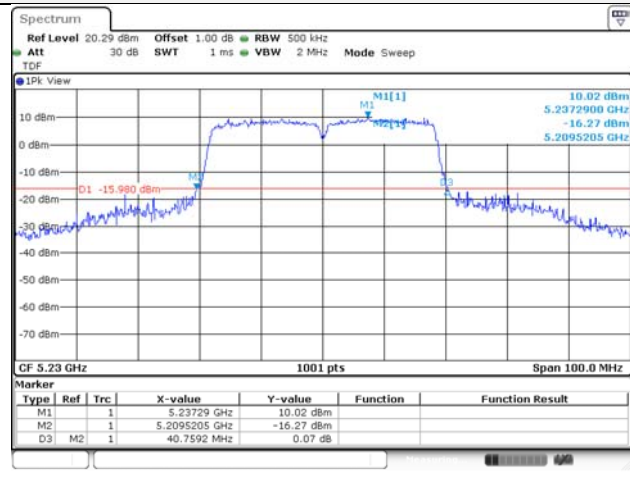

**UNII-1 / 802.11ac VHT40 / 5 190 MHz**

**UNII-2A / 802.11ac VHT40 / 5 270 MHz**

**UNII-1 / 802.11ac VHT40 / 5 230 MHz**

**UNII-2A / 802.11ac VHT40 / 5 310 MHz**

**UNII-2C / 802.11ac VHT40 / 5 510 MHz**

**UNII-2C / 802.11ac VHT40 / 5 550 MHz**

**UNII-2C / 802.11ac VHT40 / 5 670 MHz**

Blank

**UNII-1 / 802.11ac VHT80 / 5 210 MHz**

**UNII-2A / 802.11ac VHT80 / 5 290 MHz**

**UNII-2C / 802.11ac VHT80 / 5 530 MHz**

**UNII-2C / 802.11ac VHT80 / 5 610 MHz**