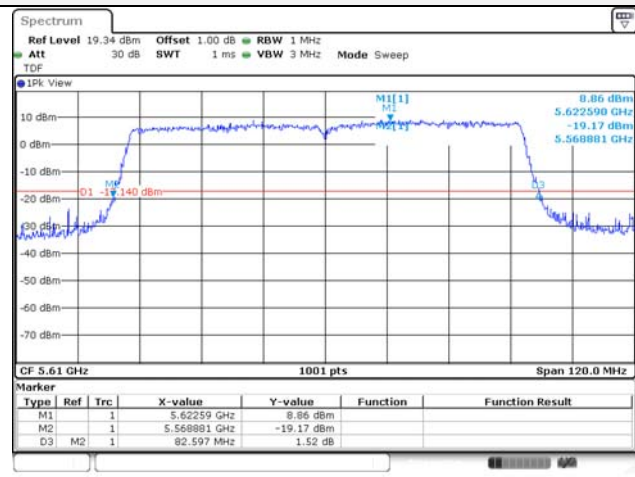

**UNII-2C / 802.11ac VHT40 / 5 670 MHz**

Blank

**UNII-1 / 802.11ac VHT80 / 5 210 MHz**

**UNII-2A / 802.11ac VHT80 / 5 290 MHz**

**UNII-2C / 802.11ac VHT80 / 5 530 MHz**

**UNII-2C / 802.11ac VHT80 / 5 610 MHz**

**SISO ANT 3**

**UNII-2C / 802.11a / 5 500 MHz**

**UNII-2C / 802.11a / 5 580 MHz**

**UNII-2C / 802.11a / 5 700 MHz**

Blank

**UNII-1 / 802.11n HT20 / 5 180 MHz**

**UNII-2A / 802.11n HT20 / 5 260 MHz**

**UNII-1 / 802.11n HT20 / 5 220 MHz**