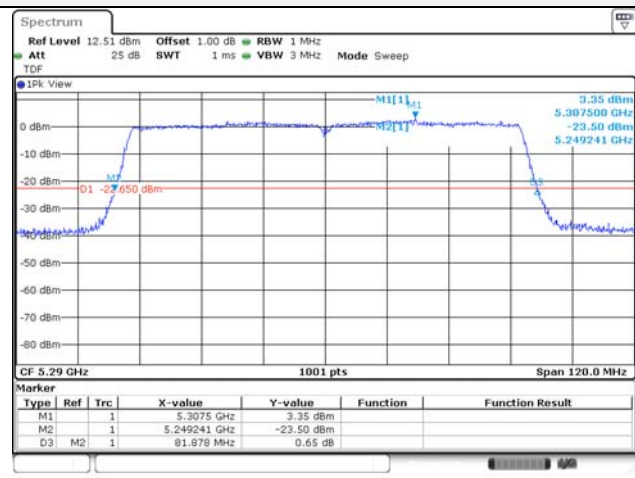

**UNII-2C / 802.11ac VHT40 / 5 670 MHz**

Blank

**UNII-1 / 802.11ac VHT80 / 5 210 MHz**

**UNII-2A / 802.11ac VHT80 / 5 290 MHz**

**UNII-2C / 802.11ac VHT80 / 5 530 MHz**

**UNII-2C / 802.11ac VHT80 / 5 610 MHz**

**SISO ANT 1**

**UNII-2C / 802.11a / 5 500 MHz**

**UNII-2C / 802.11a / 5 580 MHz**

**UNII-2C / 802.11a / 5 700 MHz**

Blank

**UNII-2C / 802.11n HT20 / 5 500 MHz**

**UNII-2C / 802.11n HT20 / 5 580 MHz**

**UNII-2C / 802.11n HT20 / 5 700 MHz**