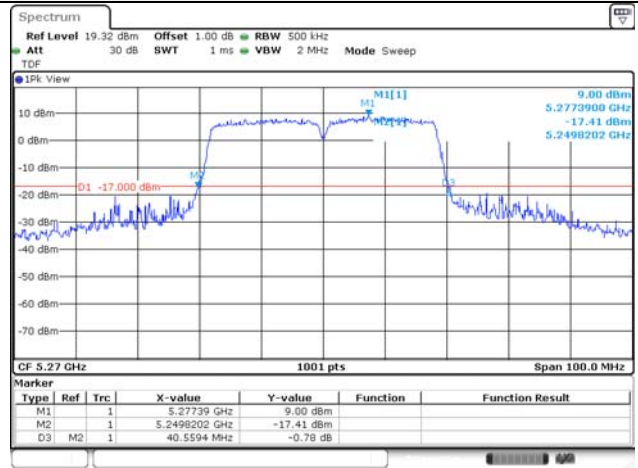

UNII-2A / 802.11ac VHT40 / 5 270 MHz