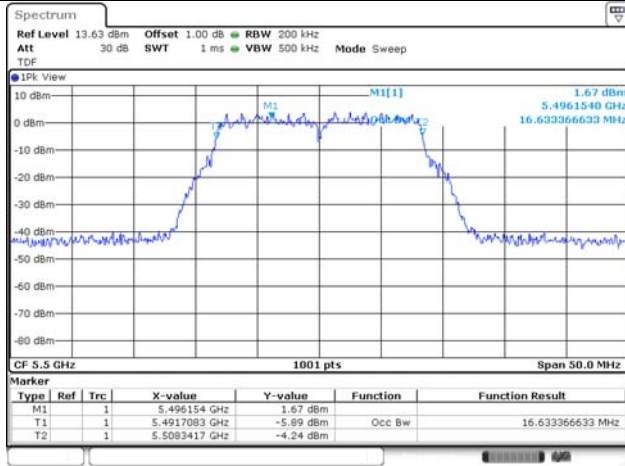

UNII-2C / 802.11a / 5 500 MHz