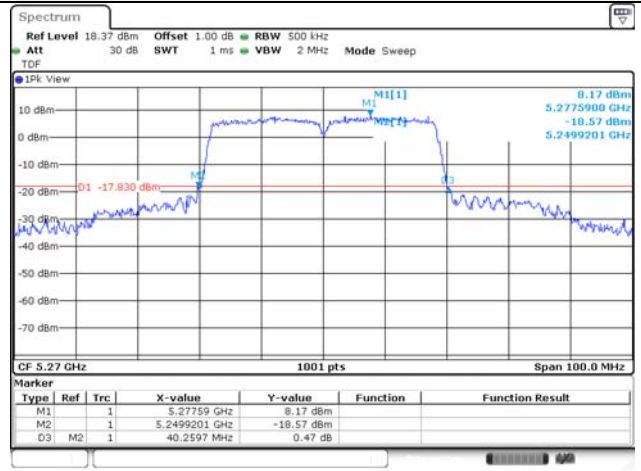

UNII-2A / 802.11n HT40 / 5 270 MHz