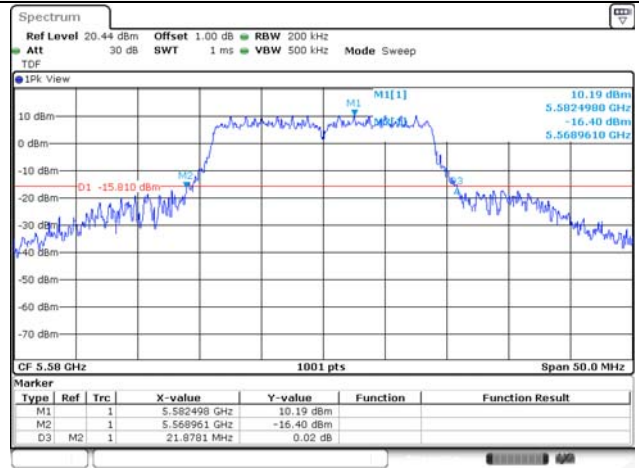

**SISO ANT 1**

**UNII-2C / 802.11a / 5 500 MHz**

**UNII-2C / 802.11a / 5 580 MHz**

**UNII-2C / 802.11a / 5 700 MHz**

Blank

**UNII-2C / 802.11n HT20 / 5 500 MHz**

**UNII-2C / 802.11n HT20 / 5 580 MHz**

**UNII-2C / 802.11n HT20 / 5 700 MHz**