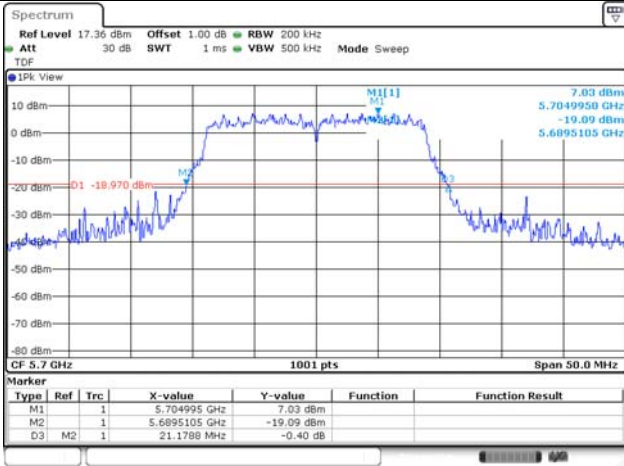

**UNII-2C / 802.11n HT40 / 5 670 MHz**

Blank

**UNII-1 / 802.11ac VHT20 / 5 180 MHz**

**UNII-2A / 802.11ac VHT20 / 5 260 MHz**

**UNII-1 / 802.11ac VHT20 / 5 220 MHz**

**UNII-2A / 802.11ac VHT20 / 5 300 MHz**

**UNII-1 / 802.11ac VHT20 / 5 240 MHz**

**UNII-2A / 802.11ac VHT20 / 5 320 MHz**

**UNII-2C / 802.11ac VHT20 / 5 500 MHz**

**UNII-2C / 802.11ac VHT20 / 5 580 MHz**

**UNII-2C / 802.11ac VHT20 / 5 700 MHz**

Blank

**UNII-1 / 802.11ac VHT40 / 5 190 MHz**

**UNII-2A / 802.11ac VHT40 / 5 270 MHz**

**UNII-1 / 802.11ac VHT40 / 5 230 MHz**

**UNII-2A / 802.11ac VHT40 / 5 310 MHz**

**UNII-2C / 802.11ac VHT40 / 5 510 MHz**

**UNII-2C / 802.11ac VHT40 / 5 550 MHz**