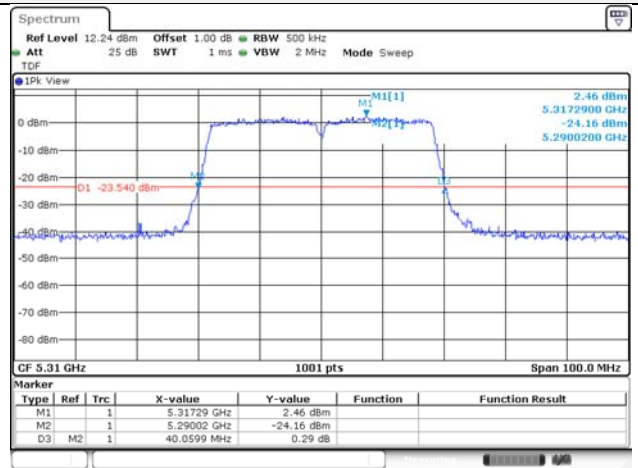

**UNII-1 / 802.11ac VHT40 / 5 190 MHz**

**UNII-2A / 802.11ac VHT40 / 5 270 MHz**

**UNII-1 / 802.11ac VHT40 / 5 230 MHz**

**UNII-2A / 802.11ac VHT40 / 5 310 MHz**

**UNII-2C / 802.11ac VHT40 / 5 510 MHz**

**UNII-2C / 802.11ac VHT40 / 5 550 MHz**

**UNII-2C / 802.11ac VHT40 / 5 670 MHz**

Blank

**UNII-1 / 802.11ac VHT80 / 5 210 MHz**

**UNII-2A / 802.11ac VHT80 / 5 290 MHz**

**UNII-2C / 802.11ac VHT80 / 5 530 MHz**

**UNII-2C / 802.11ac VHT80 / 5 610 MHz**