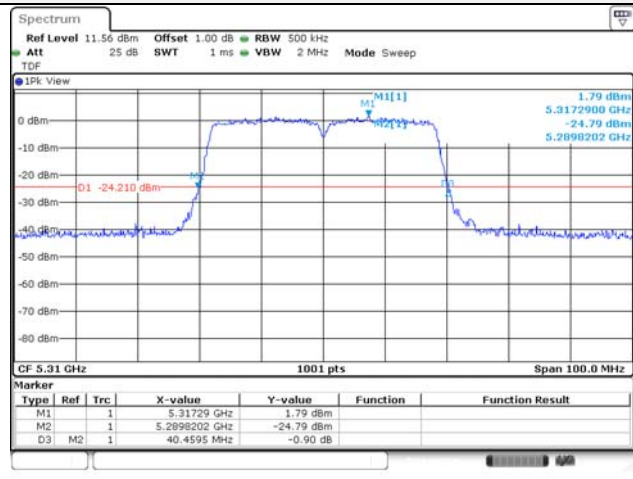

**UNII-1 / 802.11ac VHT40 / 5 190 MHz**

**UNII-2A / 802.11ac VHT40 / 5 270 MHz**

**UNII-1 / 802.11ac VHT40 / 5 230 MHz**

**UNII-2A / 802.11ac VHT40 / 5 310 MHz**

**UNII-2C / 802.11ac VHT40 / 5 510 MHz**

**UNII-2C / 802.11ac VHT40 / 5 550 MHz**