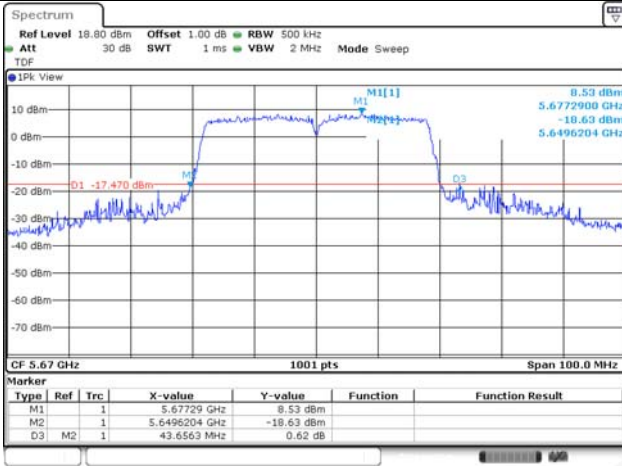

**UNII-1 / 802.11ac VHT40 / 5 190 MHz**

**UNII-2A / 802.11ac VHT40 / 5 270 MHz**

**UNII-1 / 802.11ac VHT40 / 5 230 MHz**

**UNII-2A / 802.11ac VHT40 / 5 310 MHz**

**UNII-2C / 802.11ac VHT40 / 5 510 MHz**

**UNII-2C / 802.11ac VHT40 / 5 550 MHz**

**UNII-2C / 802.11ac VHT40 / 5 670 MHz**

Blank

**UNII-1 / 802.11ac VHT80 / 5 210 MHz**

**UNII-2A / 802.11ac VHT80 / 5 290 MHz**

**UNII-2C / 802.11ac VHT80 / 5 530 MHz**

**UNII-2C / 802.11ac VHT80 / 5 610 MHz**