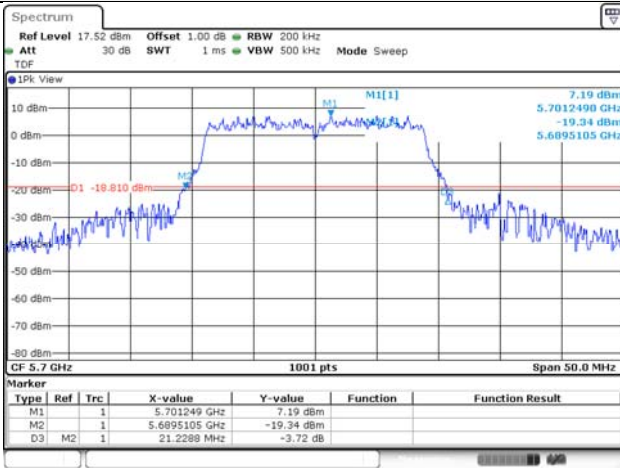

**SISO ANT 3**

**UNII-2C / 802.11a / 5 500 MHz**

**UNII-2C / 802.11a / 5 580 MHz**

**UNII-2C / 802.11a / 5 700 MHz**

Blank

**UNII-1 / 802.11n HT20 / 5 180 MHz**

**UNII-2A / 802.11n HT20 / 5 260 MHz**

**UNII-1 / 802.11n HT20 / 5 220 MHz**

**UNII-2A / 802.11n HT20 / 5 300 MHz**

**UNII-1 / 802.11n HT20 / 5 240 MHz**

**UNII-2A / 802.11n HT20 / 5 320 MHz**

**UNII-2C / 802.11n HT20 / 5 500 MHz**

**UNII-2C / 802.11n HT20 / 5 580 MHz**

**UNII-2C / 802.11n HT20 / 5 700 MHz**