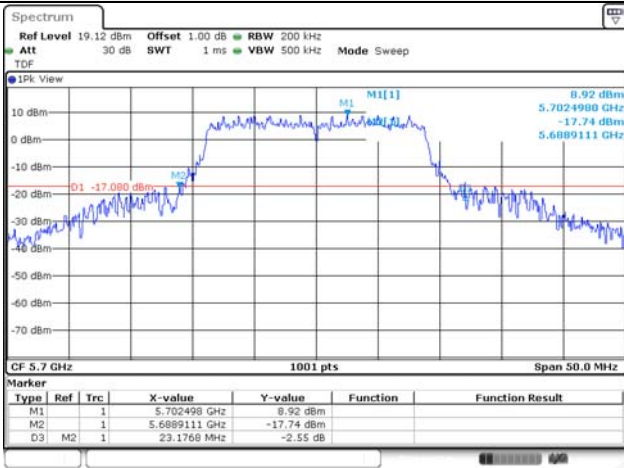

**SISO ANT 1**

**UNII-2C / 802.11a / 5 500 MHz**

**UNII-2C / 802.11a / 5 580 MHz**

**UNII-2C / 802.11a / 5 700 MHz**

Blank

**UNII-2C / 802.11n HT20 / 5 500 MHz**

**UNII-2C / 802.11n HT20 / 5 580 MHz**

**UNII-2C / 802.11n HT20 / 5 700 MHz**