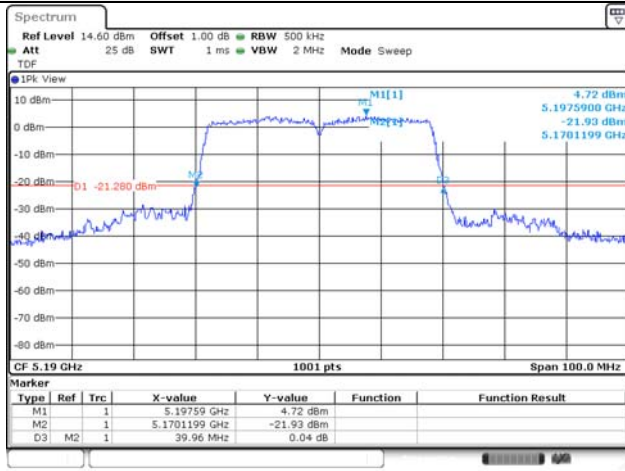

**SISO ANT 3**

**UNII-2C / 802.11a / 5 500 MHz**

**UNII-2C / 802.11a / 5 580 MHz**

**UNII-2C / 802.11a / 5 700 MHz**

Blank

**UNII-1 / 802.11n HT20 / 5 180 MHz**

**UNII-2A / 802.11n HT20 / 5 260 MHz**

**UNII-1 / 802.11n HT20 / 5 220 MHz**

**UNII-2A / 802.11n HT20 / 5 300 MHz**

**UNII-1 / 802.11n HT20 / 5 240 MHz**

**UNII-2A / 802.11n HT20 / 5 320 MHz**

**UNII-2C / 802.11n HT20 / 5 500 MHz**

**UNII-2C / 802.11n HT20 / 5 580 MHz**

**UNII-2C / 802.11n HT20 / 5 700 MHz**

Blank

**UNII-1 / 802.11n HT40 / 5 190 MHz**

**UNII-2A / 802.11n HT40 / 5 270 MHz**

**UNII-1 / 802.11n HT40 / 5 230 MHz**

**UNII-2A / 802.11n HT40 / 5 310 MHz**

**UNII-2C / 802.11n HT40 / 5 510 MHz**

**UNII-2C / 802.11n HT40 / 5 550 MHz**