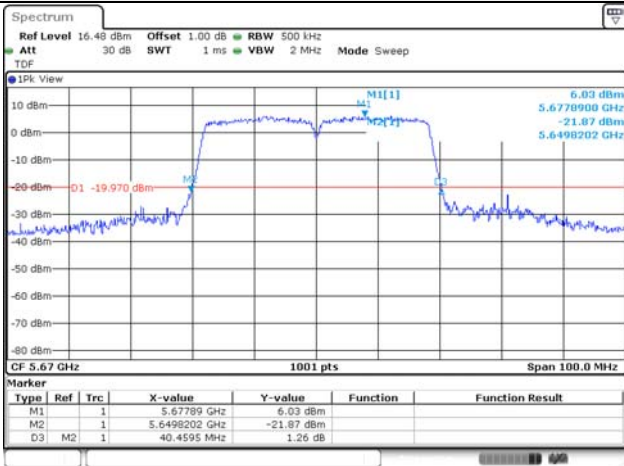

UNII-2C / 802.11n HT40 / 5 670 MHz