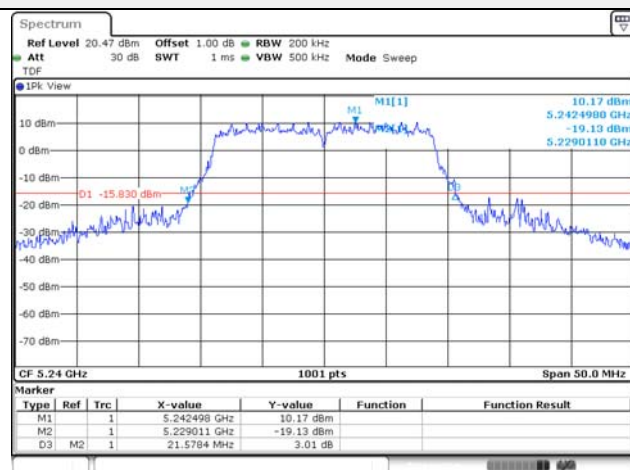

**UNII-2C / 802.11n HT40 / 5 670 MHz**

Blank

**UNII-1 / 802.11ac VHT20 / 5 180 MHz**

**UNII-2A / 802.11ac VHT20 / 5 260 MHz**

**UNII-1 / 802.11ac VHT20 / 5 220 MHz**

**UNII-2A / 802.11ac VHT20 / 5 300 MHz**

**UNII-1 / 802.11ac VHT20 / 5 240 MHz**

**UNII-2A / 802.11ac VHT20 / 5 320 MHz**

**UNII-2C / 802.11ac VHT20 / 5 500 MHz**

**UNII-2C / 802.11ac VHT20 / 5 60 MHz**

**UNII-2C / 802.11ac VHT20 / 5 700 MHz**

Blank