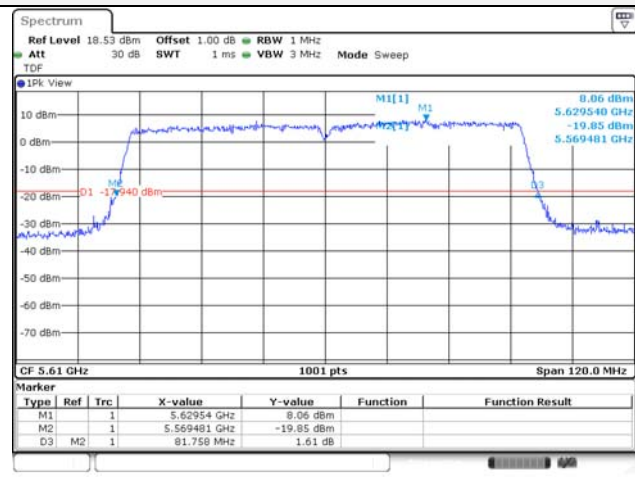

**UNII-2C / 802.11ac VHT40 / 5 670 MHz**

Blank

**UNII-1 / 802.11ac VHT80 / 5 210 MHz**

**UNII-2A / 802.11ac VHT80 / 5 290 MHz**

**UNII-2C / 802.11ac VHT80 / 5 530 MHz**

**UNII-2C / 802.11ac VHT80 / 5 610 MHz**

**SISO ANT 1**

**UNII-2C / 802.11a / 5 500 MHz**

**UNII-2C / 802.11a / 5 580 MHz**

**UNII-2C / 802.11a / 5 700 MHz**

Blank

**UNII-2C / 802.11n HT20 / 5 500 MHz**

**UNII-2C / 802.11n HT20 / 5 580 MHz**

**UNII-2C / 802.11n HT20 / 5 700 MHz**