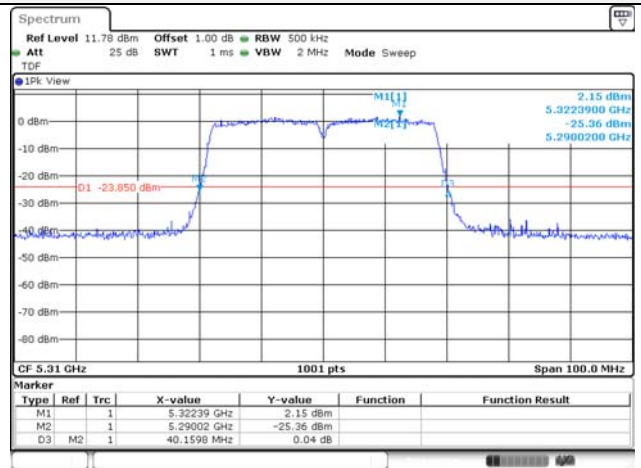

Blank

**UNII-1 / 802.11n HT40 / 5 190 MHz**

**UNII-2A / 802.11n HT40 / 5 270 MHz**

**UNII-1 / 802.11n HT40 / 5 230 MHz**

**UNII-2A / 802.11n HT40 / 5 310 MHz**

**UNII-2C / 802.11n HT40 / 5 510 MHz**

**UNII-2C / 802.11n HT40 / 5 550 MHz**