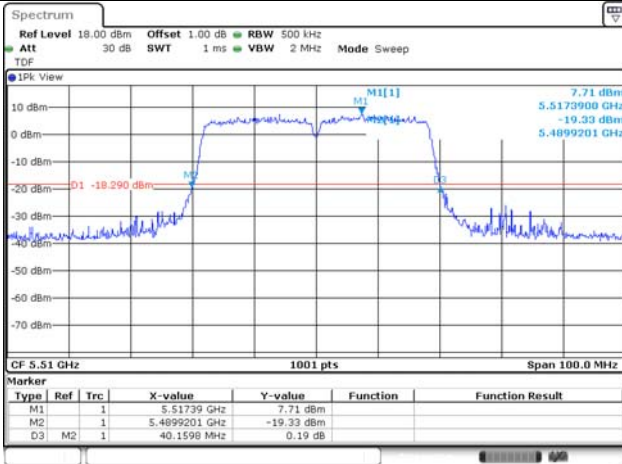

**UNII-1 / 802.11ac VHT40 / 5 190 MHz**

**UNII-2A / 802.11ac VHT40 / 5 270 MHz**

**UNII-1 / 802.11ac VHT40 / 5 230 MHz**

**UNII-2A / 802.11ac VHT40 / 5 310 MHz**

**UNII-2C / 802.11ac VHT40 / 5 510 MHz**

**UNII-2C / 802.11ac VHT40 / 5 550 MHz**

**UNII-2C / 802.11ac VHT40 / 5 670 MHz**

Blank

**UNII-1 / 802.11ac VHT80 / 5 210 MHz**

**UNII-2A / 802.11ac VHT80 / 5 290 MHz**

**UNII-2C / 802.11ac VHT80 / 5 530 MHz**

**UNII-2C / 802.11ac VHT80 / 5 610 MHz**