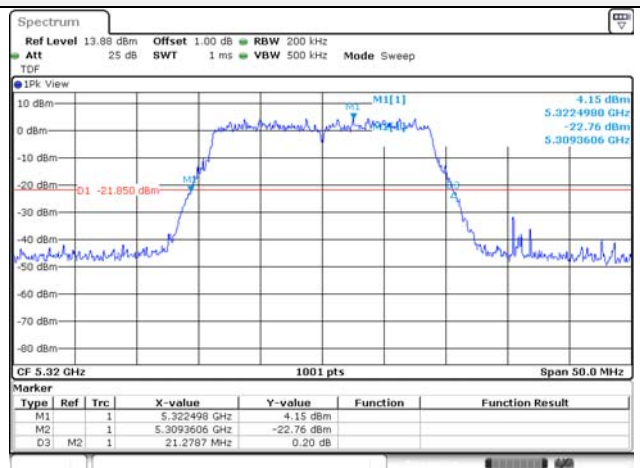

**UNII-2C / 802.11n HT40 / 5 670 MHz**

Blank

**UNII-1 / 802.11ac VHT20 / 5 180 MHz**

**UNII-2A / 802.11ac VHT20 / 5 260 MHz**

**UNII-1 / 802.11ac VHT20 / 5 220 MHz**

**UNII-2A / 802.11ac VHT20 / 5 300 MHz**

**UNII-1 / 802.11ac VHT20 / 5 240 MHz**

**UNII-2A / 802.11ac VHT20 / 5 320 MHz**

**UNII-2C / 802.11ac VHT20 / 5 500 MHz**

**UNII-2C / 802.11ac VHT20 / 5 580 MHz**

**UNII-2C / 802.11ac VHT20 / 5 700 MHz**

Blank