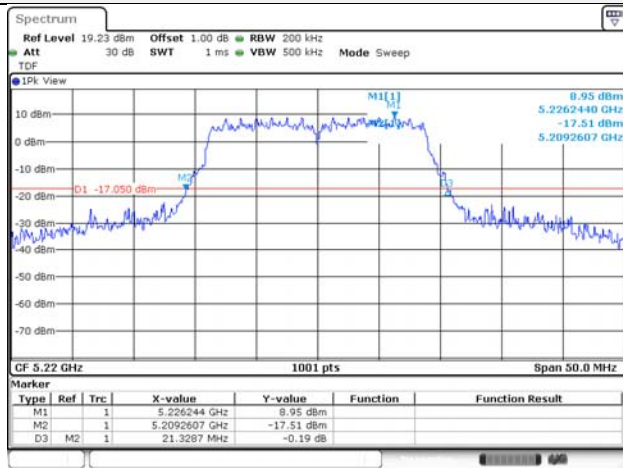

Blank

**UNII-1 / 802.11n HT40 / 5 190 MHz**

**UNII-2A / 802.11n HT40 / 5 270 MHz**

**UNII-1 / 802.11n HT40 / 5 230 MHz**

**UNII-2A / 802.11n HT40 / 5 310 MHz**

**UNII-2C / 802.11n HT40 / 5 510 MHz**

**UNII-2C / 802.11n HT40 / 5 550 MHz**

**UNII-2C / 802.11n HT40 / 5 670 MHz**

Blank

**UNII-1 / 802.11ac VHT20 / 5 180 MHz**

**UNII-2A / 802.11ac VHT20 / 5 260 MHz**

**UNII-1 / 802.11ac VHT20 / 5 220 MHz**

**UNII-2A / 802.11ac VHT20 / 5 300 MHz**

**UNII-1 / 802.11ac VHT20 / 5 240 MHz**

**UNII-2A / 802.11ac VHT20 / 5 320 MHz**

**UNII-2C / 802.11ac VHT20 / 5 500 MHz**

**UNII-2C / 802.11ac VHT20 / 5 580 MHz**

**UNII-2C / 802.11ac VHT20 / 5 700 MHz**

Blank