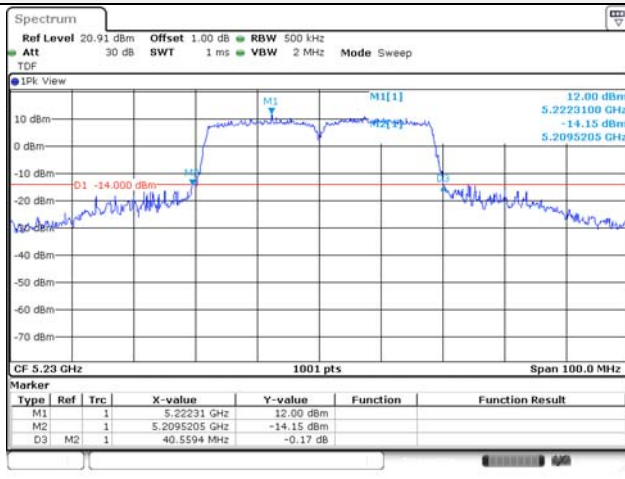

UNII-1 / 802.11ac VHT40 / 5 230 MHz