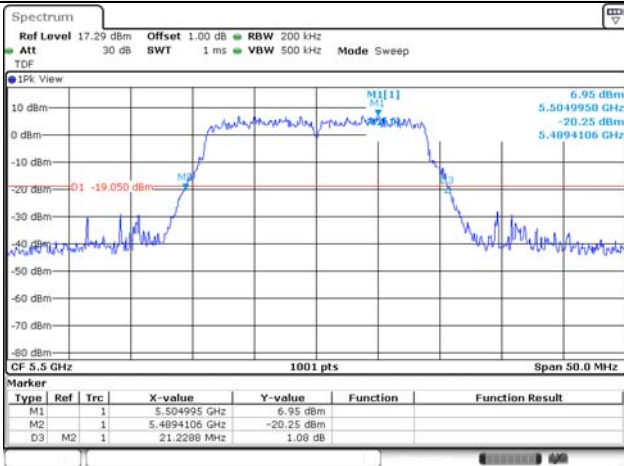

**UNII-2C / 802.11n HT40 / 5 670 MHz**

Blank

**UNII-1 / 802.11ac VHT20 / 5 180 MHz**

**UNII-2A / 802.11ac VHT20 / 5 260 MHz**

**UNII-1 / 802.11ac VHT20 / 5 220 MHz**

**UNII-2A / 802.11ac VHT20 / 5 300 MHz**

**UNII-1 / 802.11ac VHT20 / 5 240 MHz**

**UNII-2A / 802.11ac VHT20 / 5 320 MHz**

**UNII-2C / 802.11ac VHT20 / 5 500 MHz**

**UNII-2C / 802.11ac VHT20 / 5 580 MHz**

**UNII-2C / 802.11ac VHT20 / 5 700 MHz**

Blank