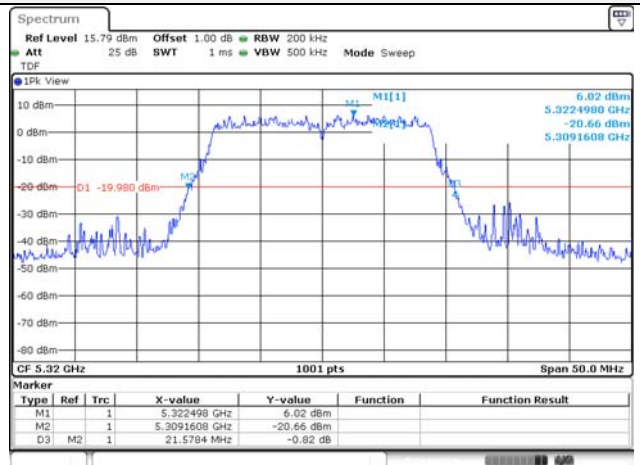

**UNII-2C / 802.11n HT40 / 5 670 MHz**

Blank

**UNII-1 / 802.11ac VHT20 / 5 180 MHz**

**UNII-2A / 802.11ac VHT20 / 5 260 MHz**

**UNII-1 / 802.11ac VHT20 / 5 220 MHz**

**UNII-2A / 802.11ac VHT20 / 5 300 MHz**

**UNII-1 / 802.11ac VHT20 / 5 240 MHz**

**UNII-2A / 802.11ac VHT20 / 5 320 MHz**

**UNII-2C / 802.11ac VHT20 / 5 500 MHz**

**UNII-2C / 802.11ac VHT20 / 5 580 MHz**

**UNII-2C / 802.11ac VHT20 / 5 700 MHz**

Blank