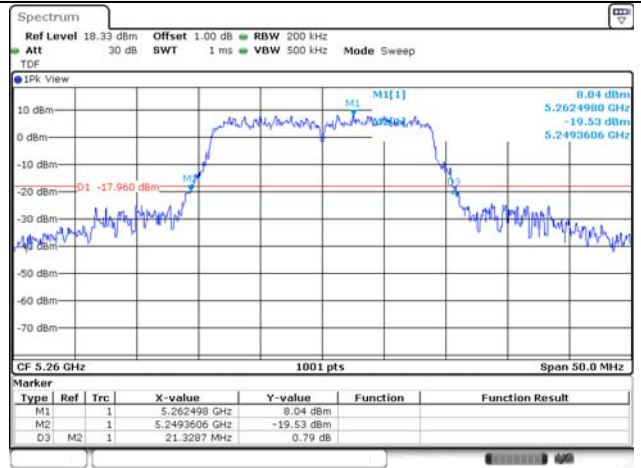

**UNII-2C / 802.11ac VHT40 / 5 670 MHz**

Blank

**UNII-1 / 802.11ac VHT80 / 5 210 MHz**

**UNII-2A / 802.11ac VHT80 / 5 290 MHz**

**UNII-2C / 802.11ac VHT80 / 5 530 MHz**

**UNII-2C / 802.11ac VHT80 / 5 610 MHz**

**SISO ANT 3**

**UNII-2C / 802.11a / 5 500 MHz**

**UNII-2C / 802.11a / 5 580 MHz**

**UNII-2C / 802.11a / 5 700 MHz**

Blank

**UNII-1 / 802.11n HT20 / 5 180 MHz**

**UNII-2A / 802.11n HT20 / 5 260 MHz**

**UNII-1 / 802.11n HT20 / 5 220 MHz**

**UNII-2A / 802.11n HT20 / 5 300 MHz**

**UNII-1 / 802.11n HT20 / 5 240 MHz**

**UNII-2A / 802.11n HT20 / 5 320 MHz**

**UNII-2C / 802.11n HT20 / 5 500 MHz**

**UNII-2C / 802.11n HT20 / 5 580 MHz**

**UNII-2C / 802.11n HT20 / 5 700 MHz**