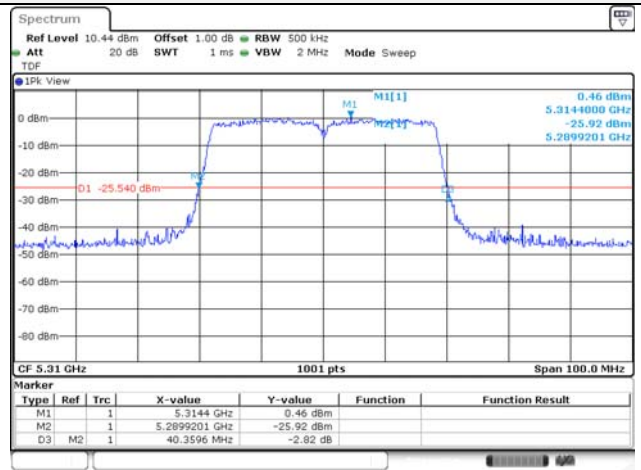

**UNII-2A / 802.11n HT20 / 5 300 MHz**

**UNII-1 / 802.11n HT20 / 5 240 MHz**

**UNII-2A / 802.11n HT20 / 5 320 MHz**

**UNII-2C / 802.11n HT20 / 5 500 MHz**

**UNII-2C / 802.11n HT20 / 5 580 MHz**

**UNII-2C / 802.11n HT20 / 5 700 MHz**

Blank

**UNII-1 / 802.11n HT40 / 5 190 MHz**

**UNII-2A / 802.11n HT40 / 5 270 MHz**

**UNII-1 / 802.11n HT40 / 5 230 MHz**

**UNII-2A / 802.11n HT40 / 5 310 MHz**

**UNII-2C / 802.11n HT40 / 5 510 MHz**

**UNII-2C / 802.11n HT40 / 5 550 MHz**