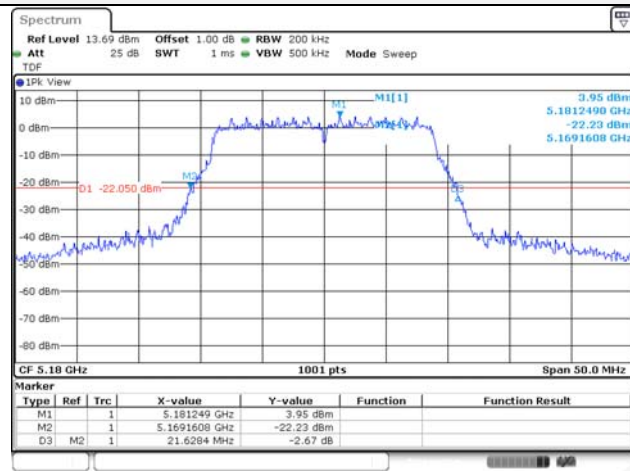

UNII-1 / 802.11ac VHT20 / 5 180 MHz