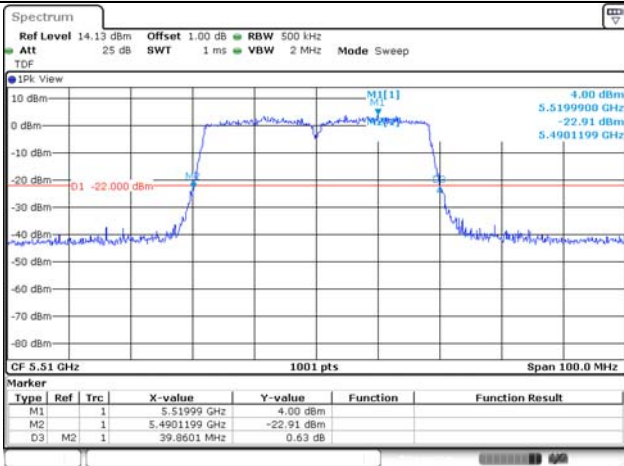

**UNII-2A / 802.11n HT20 / 5 300 MHz**

**UNII-1 / 802.11n HT20 / 5 240 MHz**

**UNII-2A / 802.11n HT20 / 5 320 MHz**

**UNII-2C / 802.11n HT20 / 5 500 MHz**

**UNII-2C / 802.11n HT20 / 5 580 MHz**

**UNII-2C / 802.11n HT20 / 5 700 MHz**

Blank

**UNII-1 / 802.11n HT40 / 5 190 MHz**

**UNII-2A / 802.11n HT40 / 5 270 MHz**

**UNII-1 / 802.11n HT40 / 5 230 MHz**

**UNII-2A / 802.11n HT40 / 5 310 MHz**

**UNII-2C / 802.11n HT40 / 5 510 MHz**

**UNII-2C / 802.11n HT40 / 5 550 MHz**

**UNII-2C / 802.11n HT40 / 5 670 MHz**

Blank

**UNII-1 / 802.11ac VHT20 / 5 180 MHz**

**UNII-2A / 802.11ac VHT20 / 5 260 MHz**

**UNII-1 / 802.11ac VHT20 / 5 220 MHz**

**UNII-2A / 802.11ac VHT20 / 5 300 MHz**