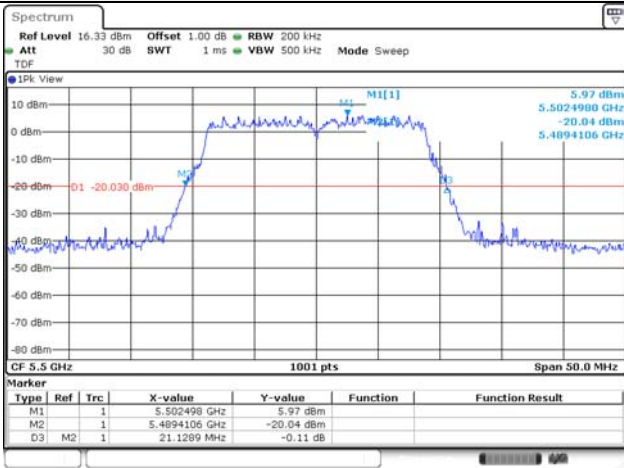

**UNII-2C / 802.11n HT40 / 5 670 MHz**

Blank

**UNII-1 / 802.11ac VHT20 / 5 180 MHz**

**UNII-2A / 802.11ac VHT20 / 5 260 MHz**

**UNII-1 / 802.11ac VHT20 / 5 220 MHz**

**UNII-2A / 802.11ac VHT20 / 5 300 MHz**

**UNII-1 / 802.11ac VHT20 / 5 240 MHz**

**UNII-2A / 802.11ac VHT20 / 5 320 MHz**

**UNII-2C / 802.11ac VHT20 / 5 500 MHz**

**UNII-2C / 802.11ac VHT20 / 5 60 MHz**

**UNII-2C / 802.11ac VHT20 / 5 700 MHz**

Blank