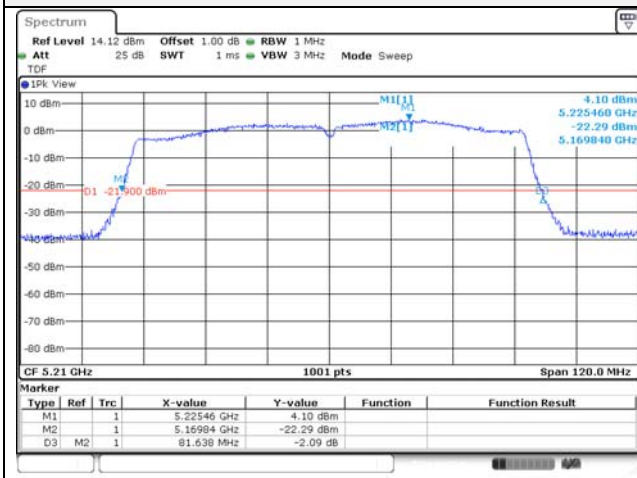

**UNII-1 / 802.11ac VHT40 / 5 190 MHz**

**UNII-2A / 802.11ac VHT40 / 5 270 MHz**

**UNII-1 / 802.11ac VHT40 / 5 230 MHz**

**UNII-2A / 802.11ac VHT40 / 5 310 MHz**

**UNII-2C / 802.11ac VHT40 / 5 510 MHz**

**UNII-2C / 802.11ac VHT40 / 5 550 MHz**

**UNII-2C / 802.11ac VHT40 / 5 670 MHz**

Blank

**UNII-1 / 802.11ac VHT80 / 5 210 MHz**

**UNII-2A / 802.11ac VHT80 / 5 290 MHz**

**UNII-2C / 802.11ac VHT80 / 5 530 MHz**

**UNII-2C / 802.11ac VHT80 / 5 610 MHz**