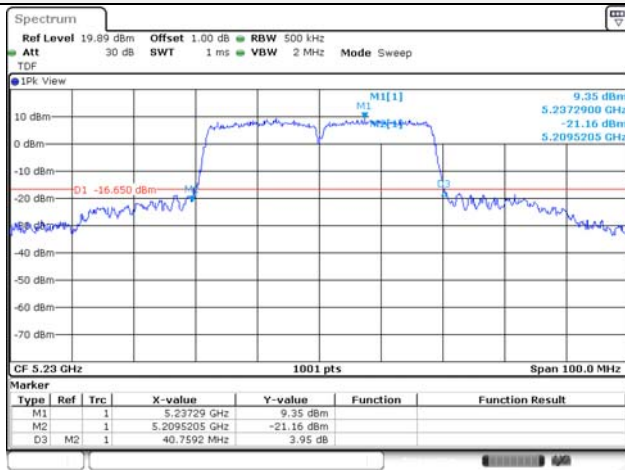

**UNII-2A / 802.11n HT20 / 5 300 MHz**

**UNII-1 / 802.11n HT20 / 5 240 MHz**

**UNII-2A / 802.11n HT20 / 5 320 MHz**

**UNII-2C / 802.11n HT20 / 5 500 MHz**

**UNII-2C / 802.11n HT20 / 5 580 MHz**

**UNII-2C / 802.11n HT20 / 5 700 MHz**

Blank

**UNII-1 / 802.11n HT40 / 5 190 MHz**

**UNII-2A / 802.11n HT40 / 5 270 MHz**

**UNII-1 / 802.11n HT40 / 5 230 MHz**

**UNII-2A / 802.11n HT40 / 5 310 MHz**

**UNII-2C / 802.11n HT40 / 5 510 MHz**

**UNII-2C / 802.11n HT40 / 5 550 MHz**

**UNII-2C / 802.11n HT40 / 5 670 MHz**

Blank

**UNII-1 / 802.11ac VHT20 / 5 180 MHz**

**UNII-2A / 802.11ac VHT20 / 5 260 MHz**

**UNII-1 / 802.11ac VHT20 / 5 220 MHz**

**UNII-2A / 802.11ac VHT20 / 5 300 MHz**