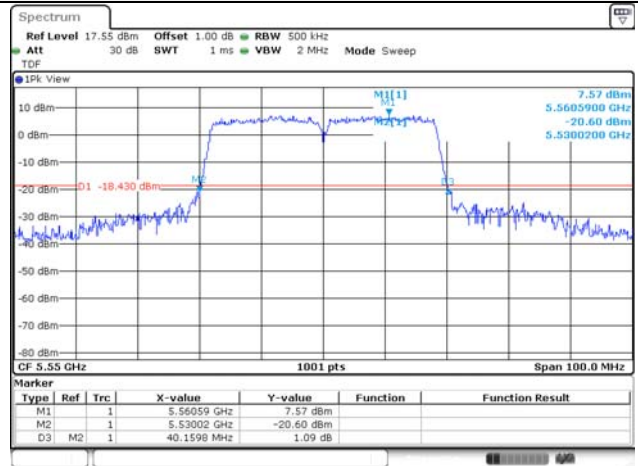

**UNII-2A / 802.11n HT20 / 5 300 MHz**

**UNII-1 / 802.11n HT20 / 5 240 MHz**

**UNII-2A / 802.11n HT20 / 5 320 MHz**

**UNII-2C / 802.11n HT20 / 5 500 MHz**

**UNII-2C / 802.11n HT20 / 5 580 MHz**

**UNII-2C / 802.11n HT20 / 5 700 MHz**

Blank

**UNII-1 / 802.11n HT40 / 5 190 MHz**

**UNII-2A / 802.11n HT40 / 5 270 MHz**

**UNII-1 / 802.11n HT40 / 5 230 MHz**

**UNII-2A / 802.11n HT40 / 5 310 MHz**

**UNII-2C / 802.11n HT40 / 5 510 MHz**

**UNII-2C / 802.11n HT40 / 5 550 MHz**

**UNII-2C / 802.11n HT40 / 5 670 MHz**

Blank

**UNII-1 / 802.11ac VHT20 / 5 180 MHz**

**UNII-2A / 802.11ac VHT20 / 5 260 MHz**

**UNII-1 / 802.11ac VHT20 / 5 220 MHz**

**UNII-2A / 802.11ac VHT20 / 5 300 MHz**