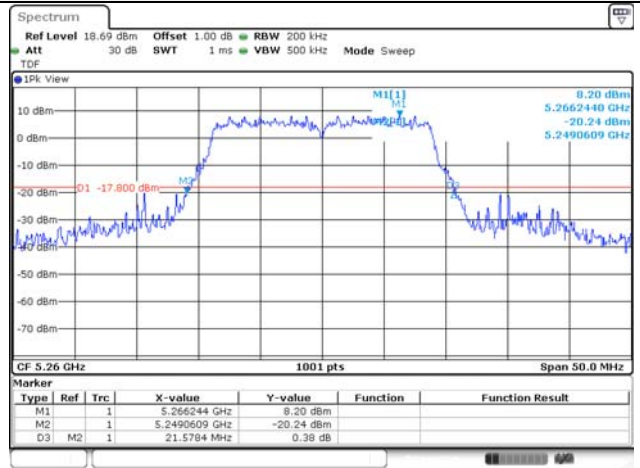

Blank

**UNII-1 / 802.11n HT40 / 5 190 MHz**

**UNII-2A / 802.11n HT40 / 5 270 MHz**

**UNII-1 / 802.11n HT40 / 5 230 MHz**

**UNII-2A / 802.11n HT40 / 5 310 MHz**

**UNII-2C / 802.11n HT40 / 5 510 MHz**

**UNII-2C / 802.11n HT40 / 5 550 MHz**

**UNII-2C / 802.11n HT40 / 5 670 MHz**

Blank

**UNII-1 / 802.11ac VHT20 / 5 180 MHz**

**UNII-2A / 802.11ac VHT20 / 5 260 MHz**

**UNII-1 / 802.11ac VHT20 / 5 220 MHz**

**UNII-2A / 802.11ac VHT20 / 5 300 MHz**

**UNII-1 / 802.11ac VHT20 / 5 240 MHz**

**UNII-2A / 802.11ac VHT20 / 5 320 MHz**

**UNII-2C / 802.11ac VHT20 / 5 500 MHz**

**UNII-2C / 802.11ac VHT20 / 5 580 MHz**

**UNII-2C / 802.11ac VHT20 / 5 700 MHz**

Blank