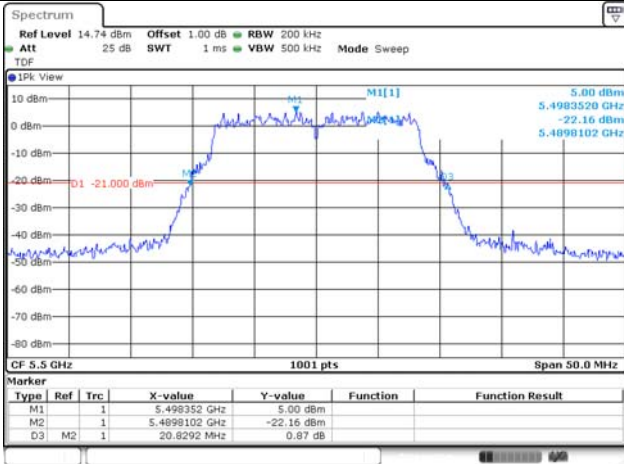

**UNII-2C / 802.11ac VHT40 / 5 670 MHz**

Blank

**UNII-1 / 802.11ac VHT80 / 5 210 MHz**

**UNII-2A / 802.11ac VHT80 / 5 290 MHz**

**UNII-2C / 802.11ac VHT80 / 5 530 MHz**

**UNII-2C / 802.11ac VHT80 / 5 610 MHz**

**SISO ANT 2**

**UNII-2C / 802.11a / 5 500 MHz**

**UNII-2C / 802.11a / 5 580 MHz**

**UNII-2C / 802.11a / 5 700 MHz**

Blank

**UNII-1 / 802.11n HT20 / 5 180 MHz**

**UNII-2A / 802.11n HT20 / 5 260 MHz**

**UNII-1 / 802.11n HT20 / 5 220 MHz**