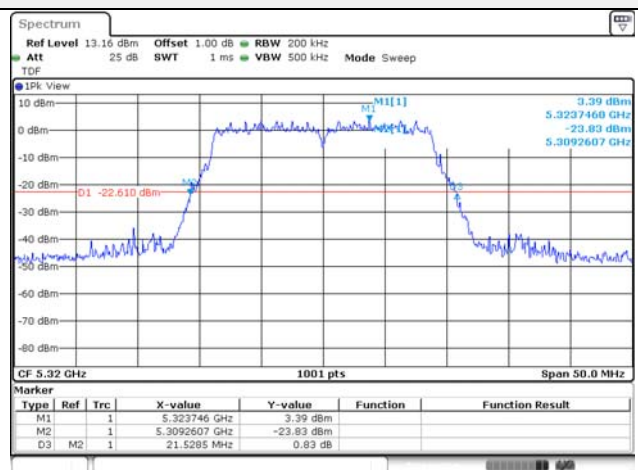

**SISO ANT 2**

**UNII-2C / 802.11a / 5 500 MHz**

**UNII-2C / 802.11a / 5 580 MHz**

**UNII-2C / 802.11a / 5 700 MHz**

Blank

**UNII-1 / 802.11n HT20 / 5 180 MHz**

**UNII-2A / 802.11n HT20 / 5 260 MHz**

**UNII-1 / 802.11n HT20 / 5 220 MHz**

**UNII-2A / 802.11n HT20 / 5 300 MHz**

**UNII-1 / 802.11n HT20 / 5 240 MHz**

**UNII-2A / 802.11n HT20 / 5 320 MHz**

**UNII-2C / 802.11n HT20 / 5 500 MHz**

**UNII-2C / 802.11n HT20 / 5 580 MHz**

**UNII-2C / 802.11n HT20 / 5 700 MHz**