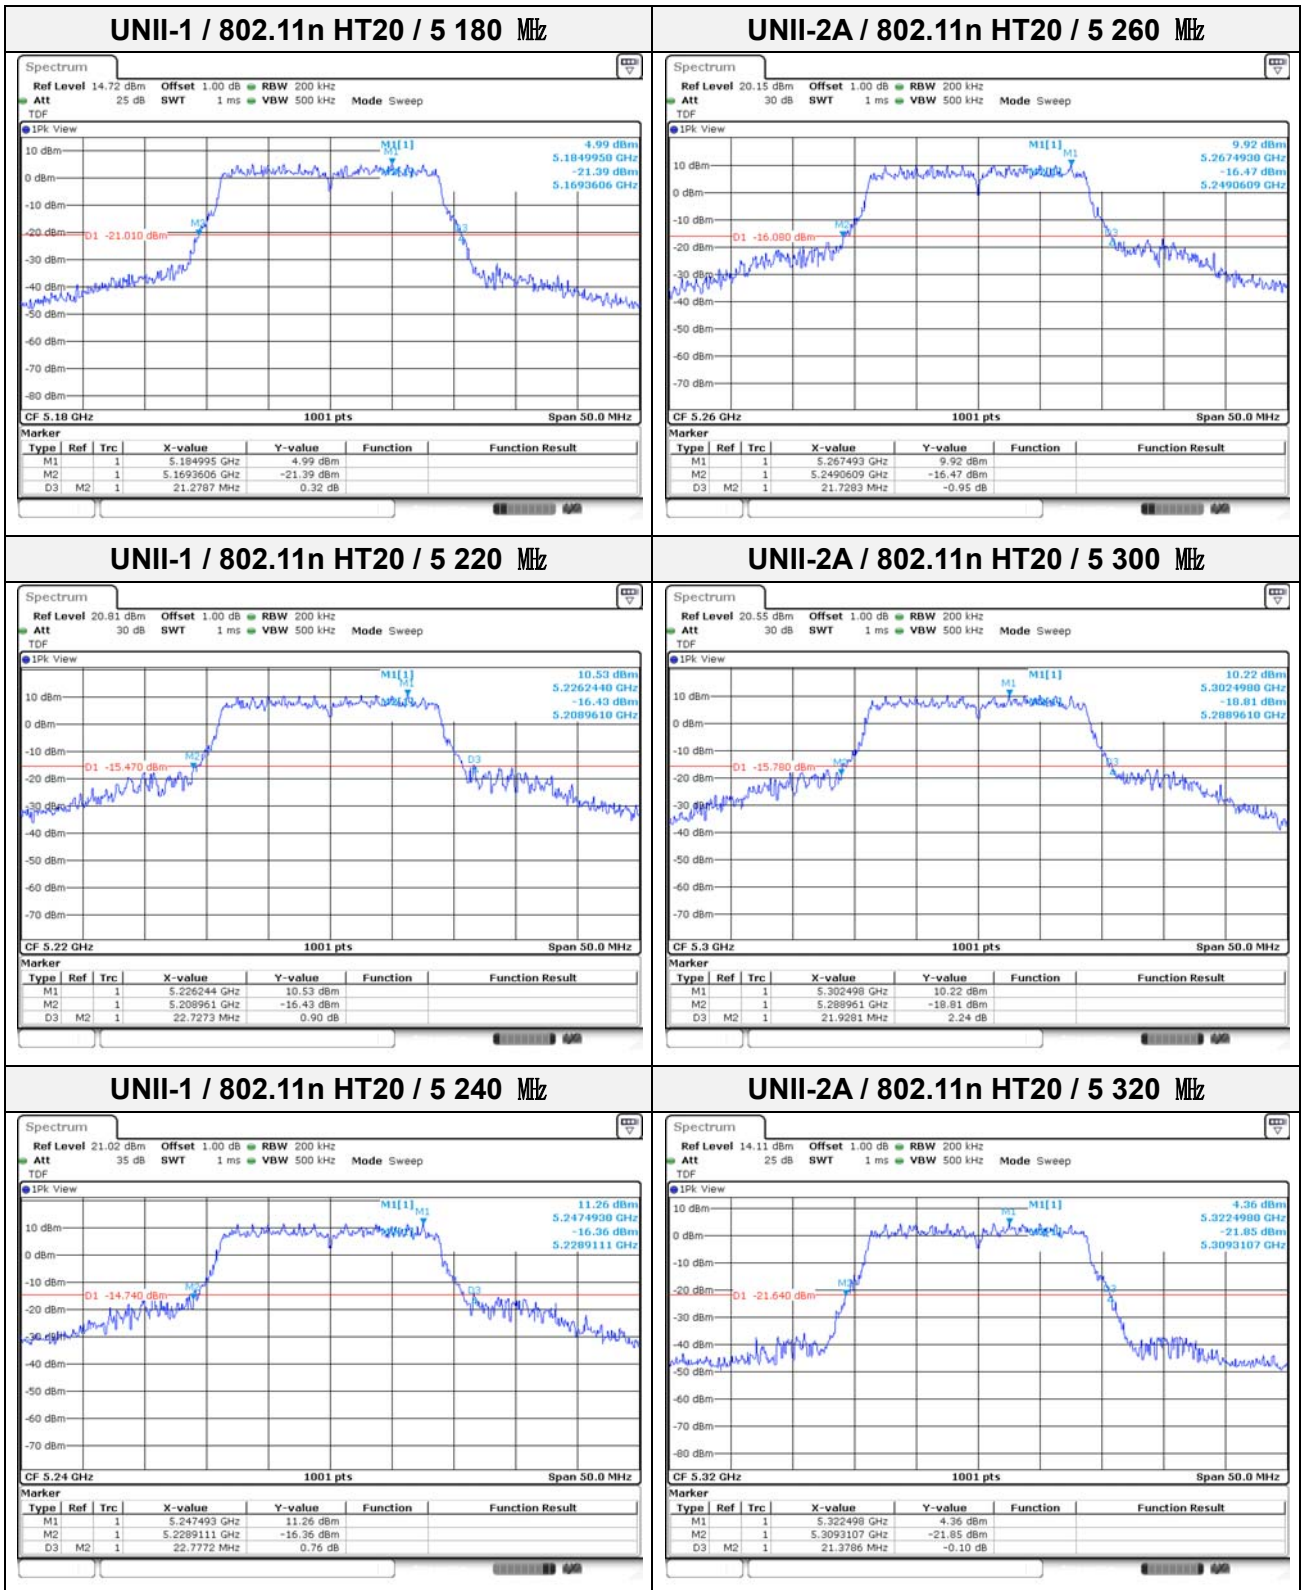

**UNII-2C / 802.11ac VHT40 / 5 670 MHz**

Blank

**UNII-1 / 802.11ac VHT80 / 5 210 MHz**

**UNII-2A / 802.11ac VHT80 / 5 290 MHz**

**UNII-2C / 802.11ac VHT80 / 5 530 MHz**

**UNII-2C / 802.11ac VHT80 / 5 610 MHz**

**SISO ANT 1**

**UNII-2C / 802.11a / 5 500 MHz**

**UNII-2C / 802.11a / 5 580 MHz**

**UNII-2C / 802.11a / 5 700 MHz**

Blank

**UNII-2C / 802.11n HT20 / 5 500 MHz**

**UNII-2C / 802.11n HT20 / 5 580 MHz**

**UNII-2C / 802.11n HT20 / 5 700 MHz**

Blank

**UNII-1 / 802.11n HT40 / 5 190 MHz**

**UNII-2A / 802.11n HT40 / 5 270 MHz**

**UNII-1 / 802.11n HT40 / 5 230 MHz**

**UNII-2A / 802.11n HT40 / 5 310 MHz**

**UNII-2C / 802.11n HT40 / 5 510 MHz**

**UNII-2C / 802.11n HT40 / 5 550 MHz**