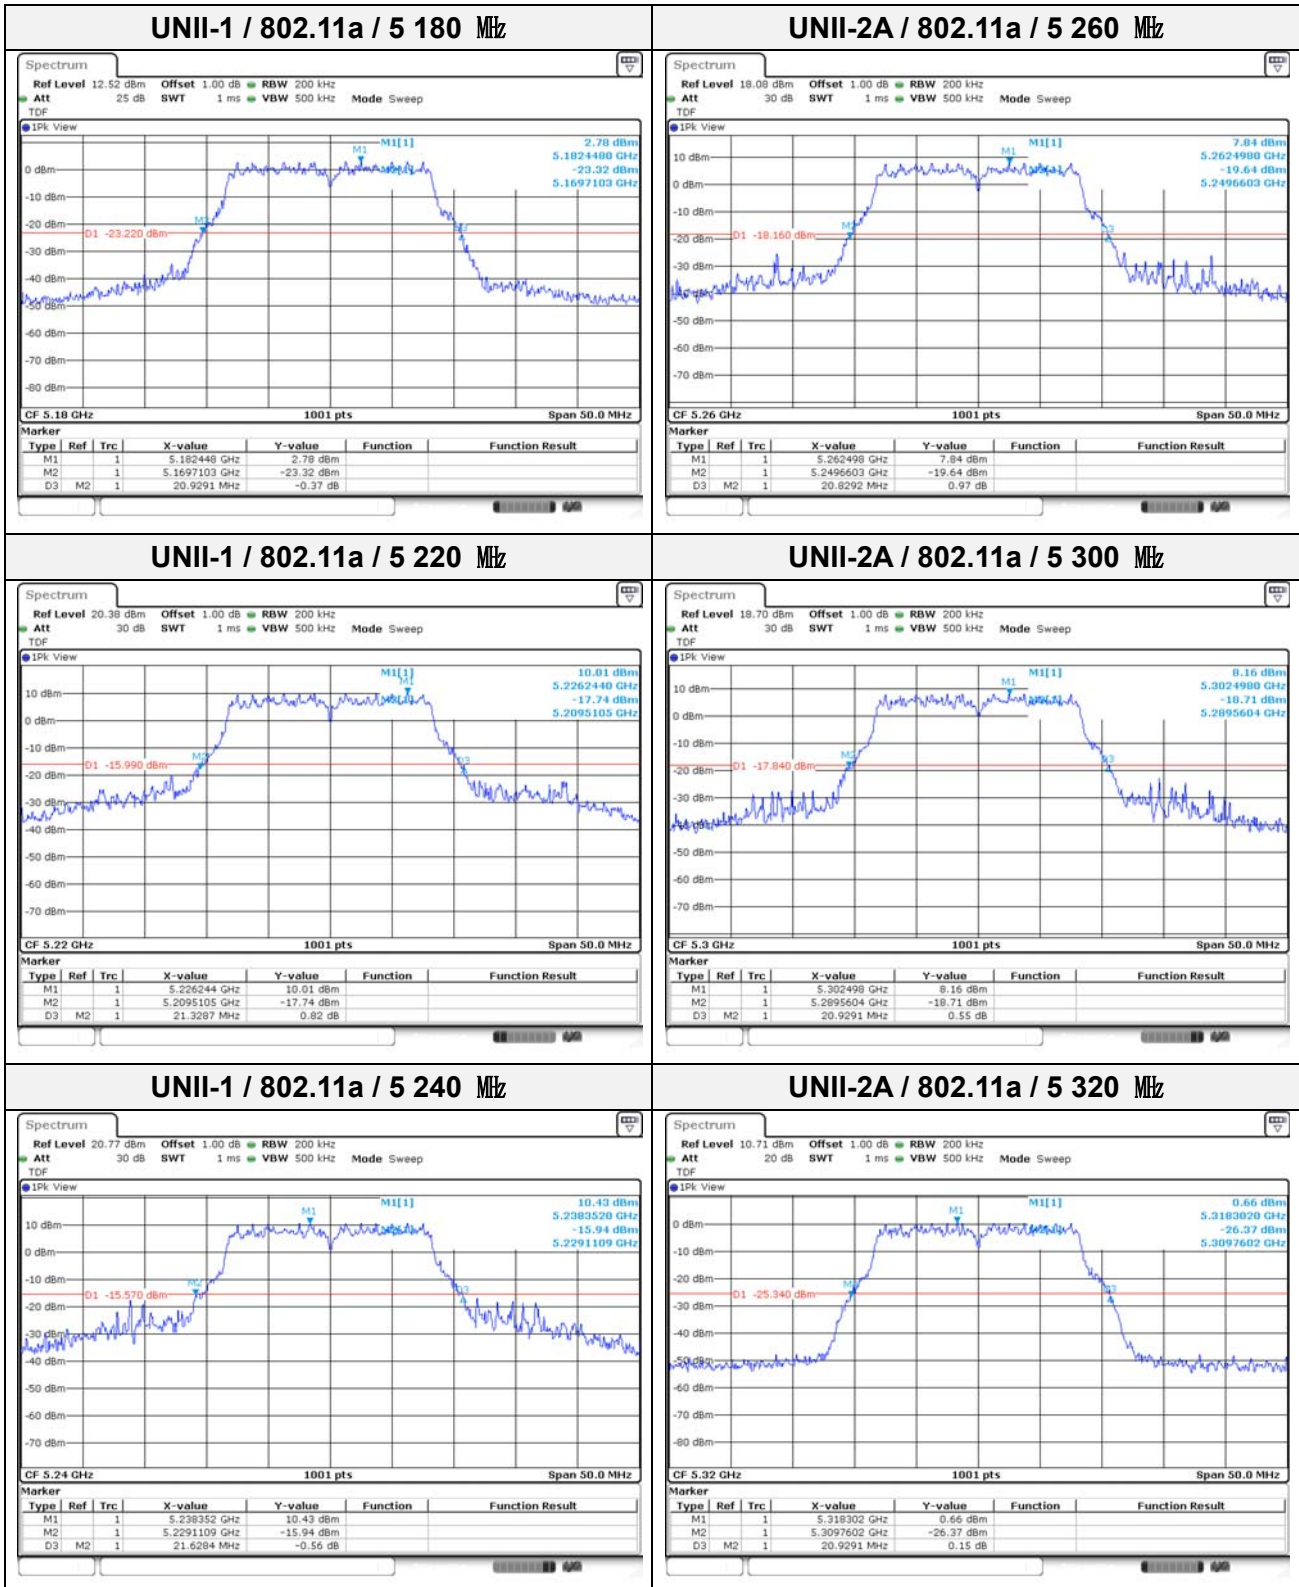

**UNII-2C / 802.11ac VHT40 / 5 670 MHz**

Blank

**UNII-1 / 802.11ac VHT80 / 5 210 MHz**

**UNII-2A / 802.11ac VHT80 / 5 290 MHz**

**UNII-2C / 802.11ac VHT80 / 5 530 MHz**

**UNII-2C / 802.11ac VHT80 / 5 610 MHz**

**SISO ANT 3**

**UNII-2C / 802.11a / 5 500 MHz**

**UNII-2C / 802.11a / 5 580 MHz**

**UNII-2C / 802.11a / 5 700 MHz**

Blank

**UNII-1 / 802.11n HT20 / 5 180 MHz**

**UNII-2A / 802.11n HT20 / 5 260 MHz**

**UNII-1 / 802.11n HT20 / 5 220 MHz**