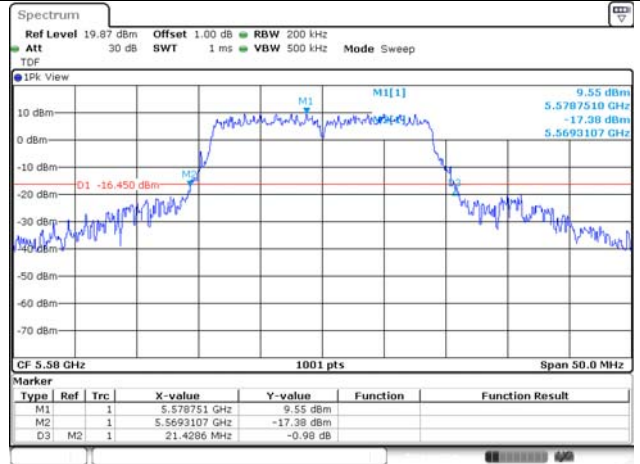

**SISO ANT 2**

**UNII-2C / 802.11a / 5 500 MHz**

**UNII-2C / 802.11a / 5 580 MHz**

**UNII-2C / 802.11a / 5 700 MHz**

Blank

**UNII-1 / 802.11n HT20 / 5 180 MHz**

**UNII-2A / 802.11n HT20 / 5 260 MHz**

**UNII-1 / 802.11n HT20 / 5 220 MHz**

**UNII-2A / 802.11n HT20 / 5 300 MHz**

**UNII-1 / 802.11n HT20 / 5 240 MHz**

**UNII-2A / 802.11n HT20 / 5 320 MHz**

**UNII-2C / 802.11n HT20 / 5 500 MHz**

**UNII-2C / 802.11n HT20 / 5 580 MHz**

**UNII-2C / 802.11n HT20 / 5 700 MHz**