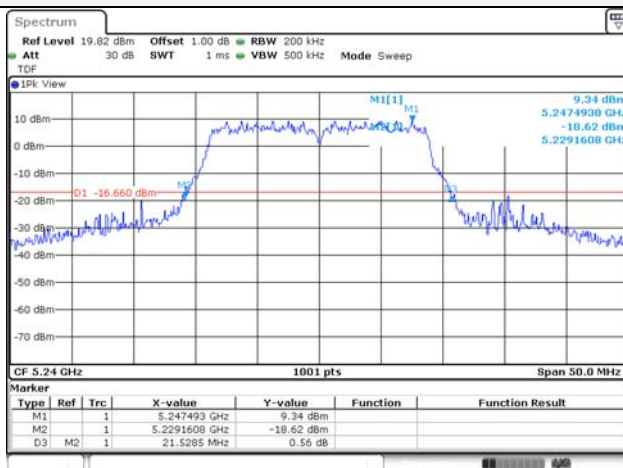

**UNII-2C / 802.11n HT40 / 5 670 MHz**

Blank

**UNII-1 / 802.11ac VHT20 / 5 180 MHz**

**UNII-2A / 802.11ac VHT20 / 5 260 MHz**

**UNII-1 / 802.11ac VHT20 / 5 220 MHz**

**UNII-2A / 802.11ac VHT20 / 5 300 MHz**

**UNII-1 / 802.11ac VHT20 / 5 240 MHz**

**UNII-2A / 802.11ac VHT20 / 5 320 MHz**

**UNII-2C / 802.11ac VHT20 / 5 500 MHz**

**UNII-2C / 802.11ac VHT20 / 5 580 MHz**

**UNII-2C / 802.11ac VHT20 / 5 700 MHz**

Blank