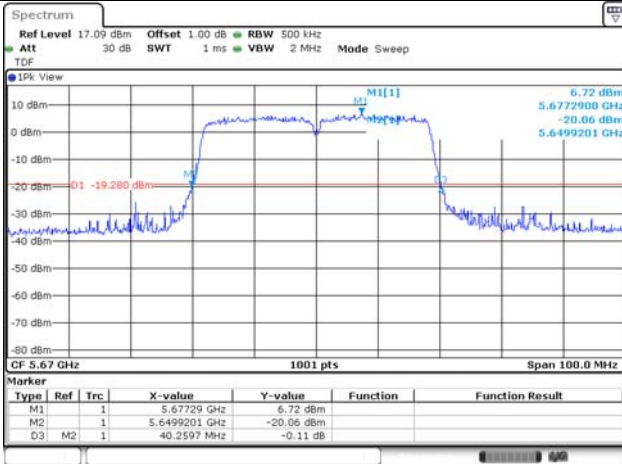

**UNII-1 / 802.11ac VHT20 / 5 240 MHz**

**UNII-2A / 802.11ac VHT20 / 5 320 MHz**

**UNII-2C / 802.11ac VHT20 / 5 500 MHz**

**UNII-2C / 802.11ac VHT20 / 5 580 MHz**

**UNII-2C / 802.11ac VHT20 / 5 700 MHz**

Blank

**UNII-1 / 802.11ac VHT40 / 5 190 MHz**

**UNII-2A / 802.11ac VHT40 / 5 270 MHz**

**UNII-1 / 802.11ac VHT40 / 5 230 MHz**

**UNII-2A / 802.11ac VHT40 / 5 310 MHz**

**UNII-2C / 802.11ac VHT40 / 5 510 MHz**

**UNII-2C / 802.11ac VHT40 / 5 550 MHz**

**UNII-2C / 802.11ac VHT40 / 5 670 MHz**

Blank

**UNII-1 / 802.11ac VHT80 / 5 210 MHz**

**UNII-2A / 802.11ac VHT80 / 5 290 MHz**

**UNII-2C / 802.11ac VHT80 / 5 530 MHz**

**UNII-2C / 802.11ac VHT80 / 5 610 MHz**