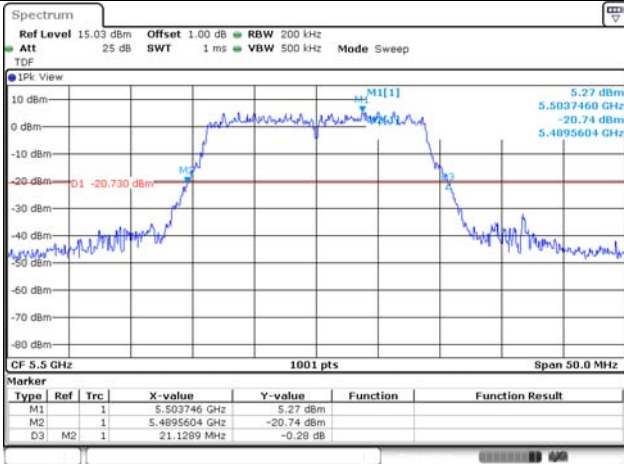

**UNII-2A / 802.11n HT20 / 5 300 MHz**

**UNII-1 / 802.11n HT20 / 5 240 MHz**

**UNII-2A / 802.11n HT20 / 5 320 MHz**

**UNII-2C / 802.11n HT20 / 5 500 MHz**

**UNII-2C / 802.11n HT20 / 5 580 MHz**

**UNII-2C / 802.11n HT20 / 5 700 MHz**