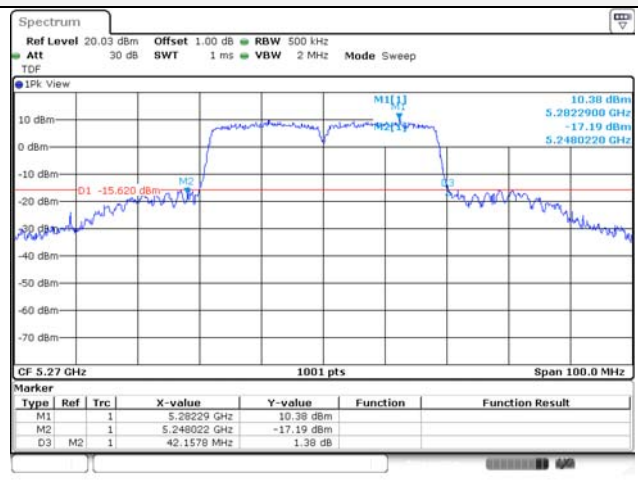

UNII-2A / 802.11n HT40 / 5 270 MHz