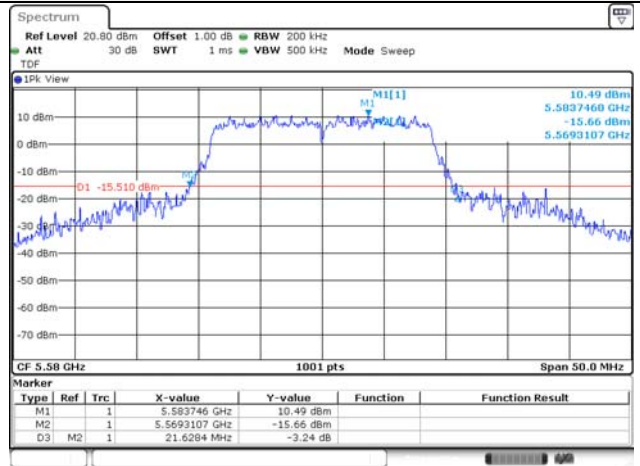

**UNII-1 / 802.11ac VHT20 / 5 240 MHz**

**UNII-2A / 802.11ac VHT20 / 5 320 MHz**

**UNII-2C / 802.11ac VHT20 / 5 500 MHz**

**UNII-2C / 802.11ac VHT20 / 5 580 MHz**

**UNII-2C / 802.11ac VHT20 / 5 700 MHz**

Blank

**UNII-1 / 802.11ac VHT40 / 5 190 MHz**

**UNII-2A / 802.11ac VHT40 / 5 270 MHz**

**UNII-1 / 802.11ac VHT40 / 5 230 MHz**

**UNII-2A / 802.11ac VHT40 / 5 310 MHz**

**UNII-2C / 802.11ac VHT40 / 5 510 MHz**

**UNII-2C / 802.11ac VHT40 / 5 550 MHz**