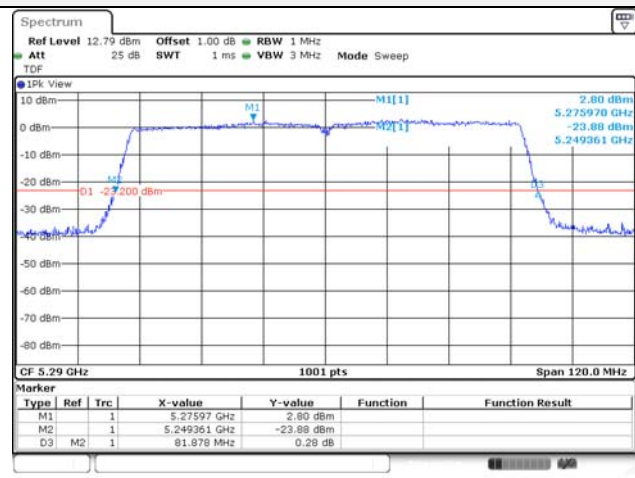

**UNII-2C / 802.11ac VHT40 / 5 670 MHz**

Blank

**UNII-1 / 802.11ac VHT80 / 5 210 MHz**

**UNII-2A / 802.11ac VHT80 / 5 290 MHz**

**UNII-2C / 802.11ac VHT80 / 5 530 MHz**

**UNII-2C / 802.11ac VHT80 / 5 610 MHz**

**SISO ANT 3**

**UNII-2C / 802.11a / 5 500 MHz**

**UNII-2C / 802.11a / 5 580 MHz**

**UNII-2C / 802.11a / 5 700 MHz**

Blank

**UNII-1 / 802.11n HT20 / 5 180 MHz**

**UNII-2A / 802.11n HT20 / 5 260 MHz**

**UNII-1 / 802.11n HT20 / 5 220 MHz**