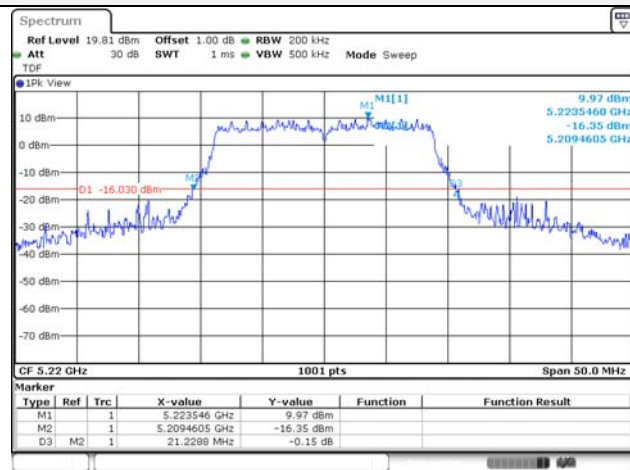

**UNII-2C / 802.11n HT40 / 5 670 MHz**

Blank

**UNII-1 / 802.11ac VHT20 / 5 180 MHz**

**UNII-2A / 802.11ac VHT20 / 5 260 MHz**

**UNII-1 / 802.11ac VHT20 / 5 220 MHz**

**UNII-2A / 802.11ac VHT20 / 5 300 MHz**

**UNII-1 / 802.11ac VHT20 / 5 240 MHz**

**UNII-2A / 802.11ac VHT20 / 5 320 MHz**

**UNII-2C / 802.11ac VHT20 / 5 500 MHz**

**UNII-2C / 802.11ac VHT20 / 5 60 MHz**

**UNII-2C / 802.11ac VHT20 / 5 700 MHz**

Blank