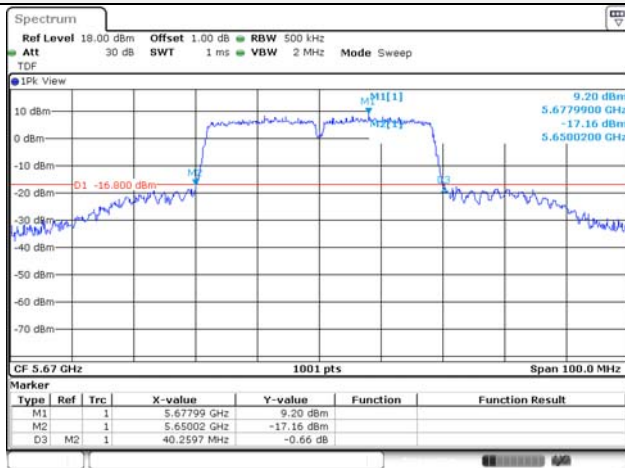

UNII-2C / 802.11n HT40 / 5 670 MHz