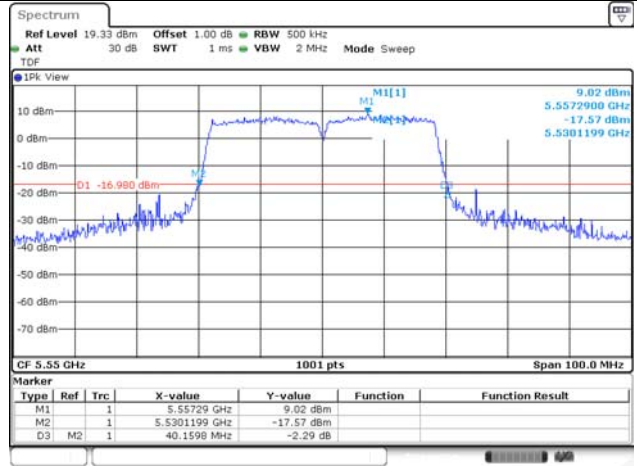

**UNII-1 / 802.11ac VHT40 / 5 190 MHz**

**UNII-2A / 802.11ac VHT40 / 5 270 MHz**

**UNII-1 / 802.11ac VHT40 / 5 230 MHz**

**UNII-2A / 802.11ac VHT40 / 5 310 MHz**

**UNII-2C / 802.11ac VHT40 / 5 510 MHz**

**UNII-2C / 802.11ac VHT40 / 5 550 MHz**

**UNII-2C / 802.11ac VHT40 / 5 670 MHz**

Blank

**UNII-1 / 802.11ac VHT80 / 5 210 MHz**

**UNII-2A / 802.11ac VHT80 / 5 290 MHz**

**UNII-2C / 802.11ac VHT80 / 5 530 MHz**

**UNII-2C / 802.11ac VHT80 / 5 610 MHz**