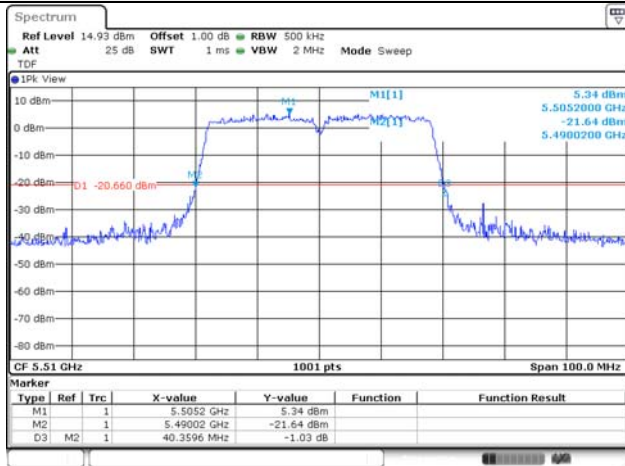

Blank

**UNII-1 / 802.11n HT40 / 5 190 MHz**

**UNII-2A / 802.11n HT40 / 5 270 MHz**

**UNII-1 / 802.11n HT40 / 5 230 MHz**

**UNII-2A / 802.11n HT40 / 5 310 MHz**

**UNII-2C / 802.11n HT40 / 5 510 MHz**

**UNII-2C / 802.11n HT40 / 5 550 MHz**