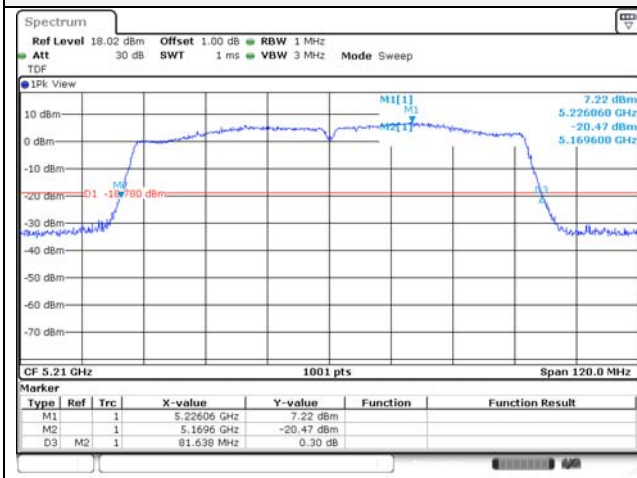

**UNII-1 / 802.11ac VHT40 / 5 190 MHz**

**UNII-2A / 802.11ac VHT40 / 5 270 MHz**

**UNII-1 / 802.11ac VHT40 / 5 230 MHz**

**UNII-2A / 802.11ac VHT40 / 5 310 MHz**

**UNII-2C / 802.11ac VHT40 / 5 510 MHz**

**UNII-2C / 802.11ac VHT40 / 5 550 MHz**

**UNII-2C / 802.11ac VHT40 / 5 670 MHz**

Blank

**UNII-1 / 802.11ac VHT80 / 5 210 MHz**

**UNII-2A / 802.11ac VHT80 / 5 290 MHz**

**UNII-2C / 802.11ac VHT80 / 5 530 MHz**

**UNII-2C / 802.11ac VHT80 / 5 610 MHz**