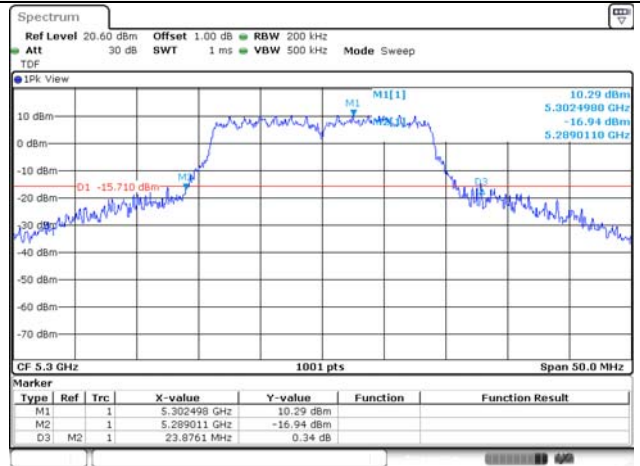

**UNII-2C / 802.11n HT40 / 5 670 MHz**

Blank

**UNII-1 / 802.11ac VHT20 / 5 180 MHz**

**UNII-2A / 802.11ac VHT20 / 5 260 MHz**

**UNII-1 / 802.11ac VHT20 / 5 220 MHz**

**UNII-2A / 802.11ac VHT20 / 5 300 MHz**

**UNII-1 / 802.11ac VHT20 / 5 240 MHz**

**UNII-2A / 802.11ac VHT20 / 5 320 MHz**

**UNII-2C / 802.11ac VHT20 / 5 500 MHz**

**UNII-2C / 802.11ac VHT20 / 5 580 MHz**

**UNII-2C / 802.11ac VHT20 / 5 700 MHz**

Blank