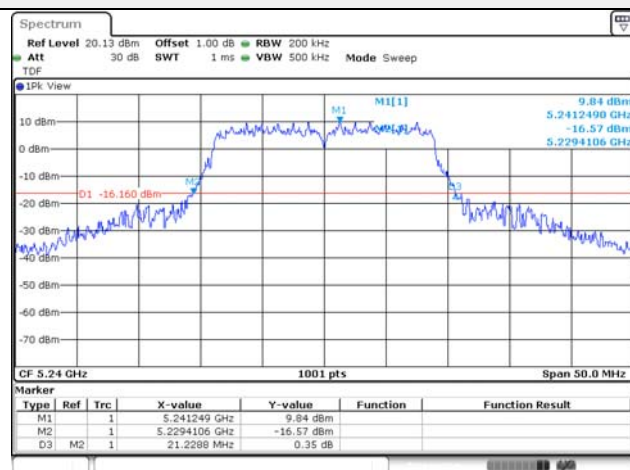

**SISO ANT 2**

**UNII-2C / 802.11a / 5 500 MHz**

**UNII-2C / 802.11a / 5 580 MHz**

**UNII-2C / 802.11a / 5 700 MHz**

Blank

**UNII-1 / 802.11n HT20 / 5 180 MHz**

**UNII-2A / 802.11n HT20 / 5 260 MHz**

**UNII-1 / 802.11n HT20 / 5 220 MHz**

**UNII-2A / 802.11n HT20 / 5 300 MHz**

**UNII-1 / 802.11n HT20 / 5 240 MHz**

**UNII-2A / 802.11n HT20 / 5 320 MHz**

**UNII-2C / 802.11n HT20 / 5 500 MHz**

**UNII-2C / 802.11n HT20 / 5 580 MHz**

**UNII-2C / 802.11n HT20 / 5 700 MHz**