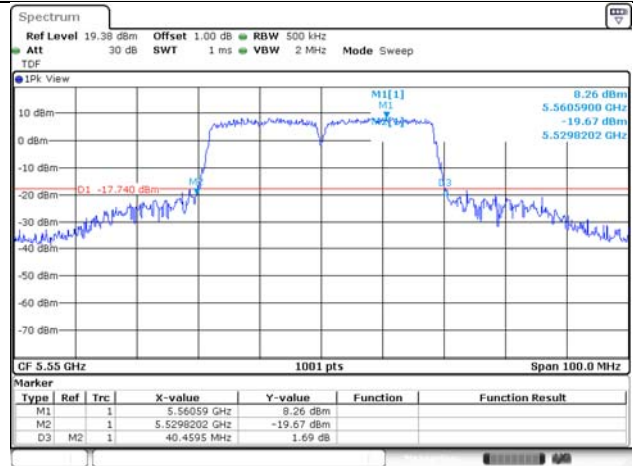

Blank

**UNII-1 / 802.11n HT40 / 5 190 MHz**

**UNII-2A / 802.11n HT40 / 5 270 MHz**

**UNII-1 / 802.11n HT40 / 5 230 MHz**

**UNII-2A / 802.11n HT40 / 5 310 MHz**

**UNII-2C / 802.11n HT40 / 5 510 MHz**

**UNII-2C / 802.11n HT40 / 5 550 MHz**