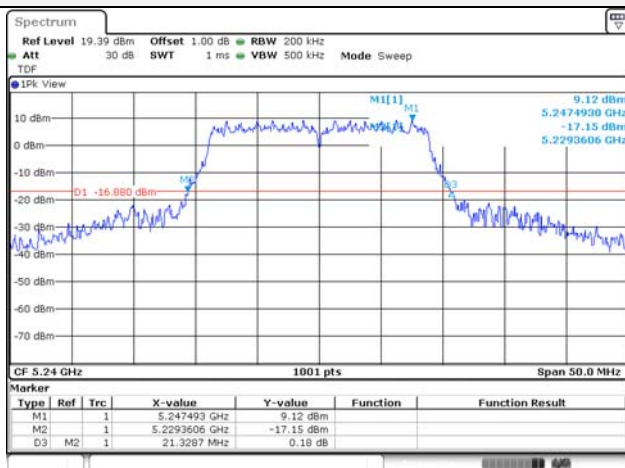

**UNII-2C / 802.11ac VHT40 / 5 670 MHz**

Blank

**UNII-1 / 802.11ac VHT80 / 5 210 MHz**

**UNII-2A / 802.11ac VHT80 / 5 290 MHz**

**UNII-2C / 802.11ac VHT80 / 5 530 MHz**

**UNII-2C / 802.11ac VHT80 / 5 610 MHz**

**SISO ANT 3**

**UNII-2C / 802.11a / 5 500 MHz**

**UNII-2C / 802.11a / 5 580 MHz**

**UNII-2C / 802.11a / 5 700 MHz**

Blank

**UNII-1 / 802.11n HT20 / 5 180 MHz**

**UNII-2A / 802.11n HT20 / 5 260 MHz**

**UNII-1 / 802.11n HT20 / 5 220 MHz**

**UNII-2A / 802.11n HT20 / 5 300 MHz**

**UNII-1 / 802.11n HT20 / 5 240 MHz**

**UNII-2A / 802.11n HT20 / 5 320 MHz**

**UNII-2C / 802.11n HT20 / 5 500 MHz**

**UNII-2C / 802.11n HT20 / 5 580 MHz**

**UNII-2C / 802.11n HT20 / 5 700 MHz**