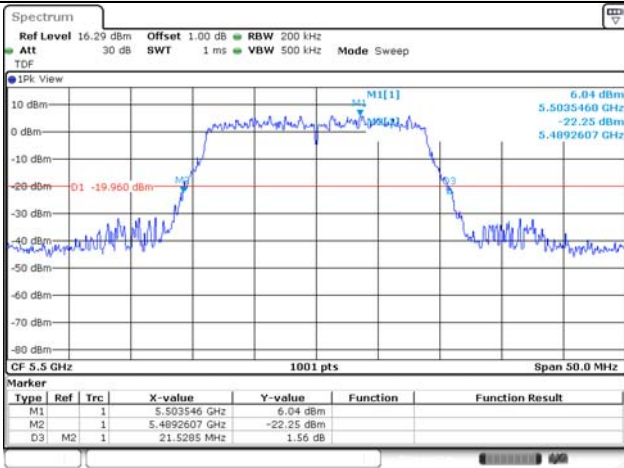

**SISO ANT 1**

**UNII-2C / 802.11a / 5 500 MHz**

**UNII-2C / 802.11a / 5 580 MHz**

**UNII-2C / 802.11a / 5 700 MHz**

Blank

**UNII-2C / 802.11n HT20 / 5 500 MHz**

**UNII-2C / 802.11n HT20 / 5 580 MHz**

**UNII-2C / 802.11n HT20 / 5 700 MHz**