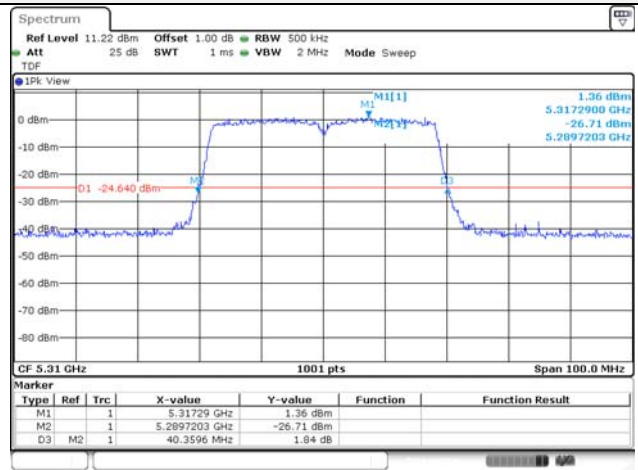

**UNII-1 / 802.11ac VHT40 / 5 190 MHz**

**UNII-2A / 802.11ac VHT40 / 5 270 MHz**

**UNII-1 / 802.11ac VHT40 / 5 230 MHz**

**UNII-2A / 802.11ac VHT40 / 5 310 MHz**

**UNII-2C / 802.11ac VHT40 / 5 510 MHz**

**UNII-2C / 802.11ac VHT40 / 5 550 MHz**

**UNII-2C / 802.11ac VHT40 / 5 670 MHz**

Blank

**UNII-1 / 802.11ac VHT80 / 5 210 MHz**

**UNII-2A / 802.11ac VHT80 / 5 290 MHz**

**UNII-2C / 802.11ac VHT80 / 5 530 MHz**

**UNII-2C / 802.11ac VHT80 / 5 610 MHz**