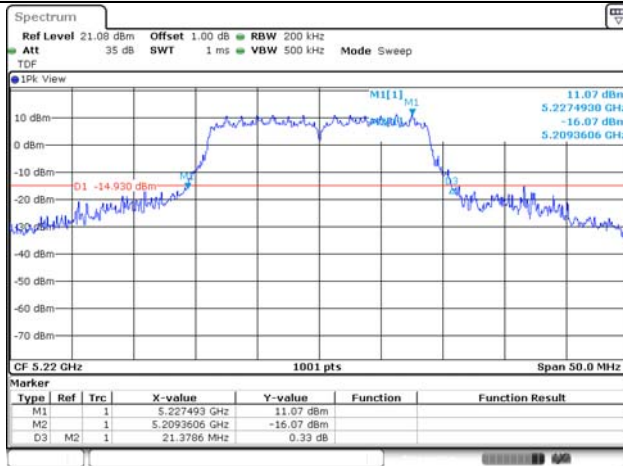

**UNII-2C / 802.11n HT40 / 5 670 MHz**

Blank

**UNII-1 / 802.11ac VHT20 / 5 180 MHz**

**UNII-2A / 802.11ac VHT20 / 5 260 MHz**

**UNII-1 / 802.11ac VHT20 / 5 220 MHz**

**UNII-2A / 802.11ac VHT20 / 5 300 MHz**

**UNII-1 / 802.11ac VHT20 / 5 240 MHz**

**UNII-2A / 802.11ac VHT20 / 5 320 MHz**

**UNII-2C / 802.11ac VHT20 / 5 500 MHz**

**UNII-2C / 802.11ac VHT20 / 5 580 MHz**

**UNII-2C / 802.11ac VHT20 / 5 700 MHz**

Blank