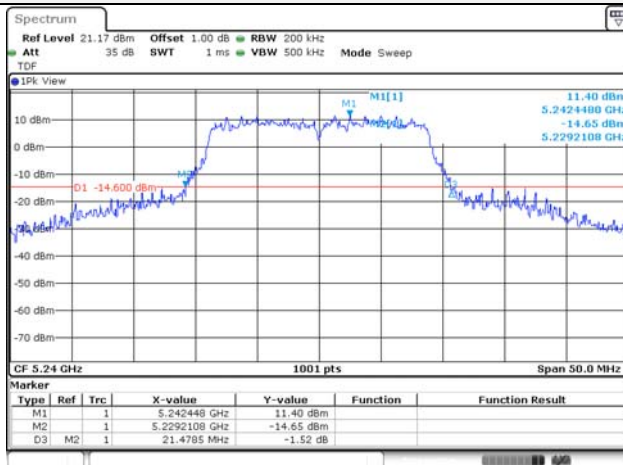

**UNII-2C / 802.11n HT40 / 5 670 MHz**

Blank

**UNII-1 / 802.11ac VHT20 / 5 180 MHz**

**UNII-2A / 802.11ac VHT20 / 5 260 MHz**

**UNII-1 / 802.11ac VHT20 / 5 220 MHz**

**UNII-2A / 802.11ac VHT20 / 5 300 MHz**

**UNII-1 / 802.11ac VHT20 / 5 240 MHz**

**UNII-2A / 802.11ac VHT20 / 5 320 MHz**

**UNII-2C / 802.11ac VHT20 / 5 500 MHz**

**UNII-2C / 802.11ac VHT20 / 5 580 MHz**

**UNII-2C / 802.11ac VHT20 / 5 700 MHz**

Blank