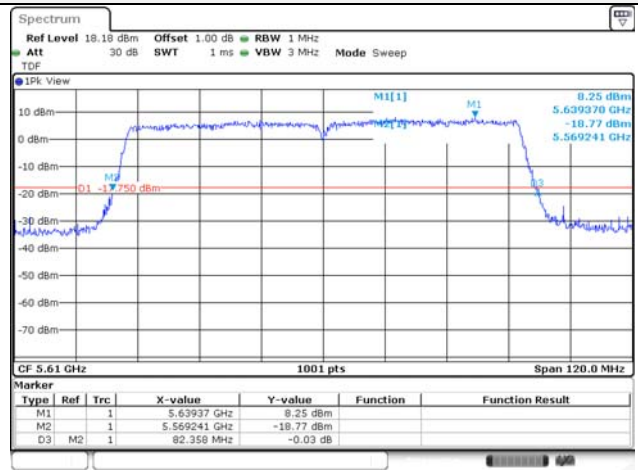

**UNII-2C / 802.11ac VHT40 / 5 670 MHz**

Blank

**UNII-1 / 802.11ac VHT80 / 5 210 MHz**

**UNII-2A / 802.11ac VHT80 / 5 290 MHz**

**UNII-2C / 802.11ac VHT80 / 5 530 MHz**

**UNII-2C / 802.11ac VHT80 / 5 610 MHz**

**99 % bandwidth(MHz)**

**SISO ANT 0**

**UNII-2C / 802.11a / 5 500 MHz**

**UNII-3 / 802.11a / 5 745 MHz**

**UNII-2C / 802.11a / 5 580 MHz**

**UNII-3 / 802.11a / 5 785 MHz**

**UNII-2C / 802.11a / 5 700 MHz**