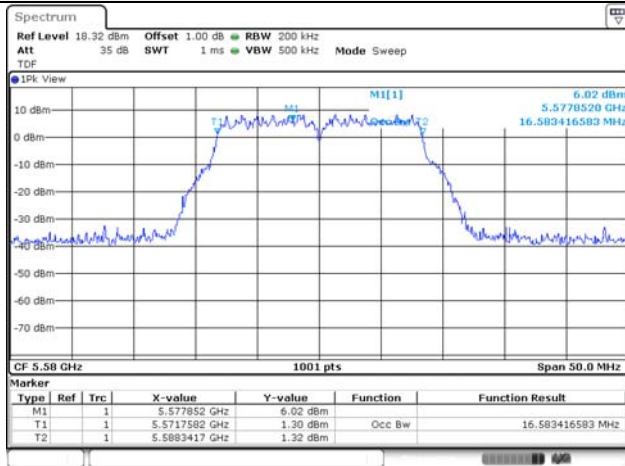

**UNII-2C / 802.11ac VHT40 / 5 670 MHz**

Blank

**UNII-1 / 802.11ac VHT80 / 5 210 MHz**

**UNII-2A / 802.11ac VHT80 / 5 290 MHz**

**UNII-2C / 802.11ac VHT80 / 5 530 MHz**

**UNII-2C / 802.11ac VHT80 / 5 610 MHz**

**99 % bandwidth(MHz)**

**SISO ANT 0**

**UNII-2C / 802.11a / 5 500 MHz**

**UNII-3 / 802.11a / 5 745 MHz**

**UNII-2C / 802.11a / 5 580 MHz**

**UNII-3 / 802.11a / 5 785 MHz**

**UNII-2C / 802.11a / 5 700 MHz**

**UNII-3 / 802.11a / 5 825 MHz**