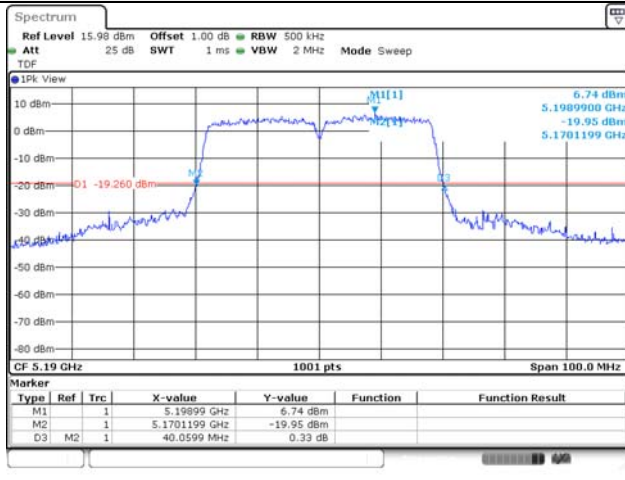

UNII-1 / 802.11ac VHT40 / 5 190 MHz