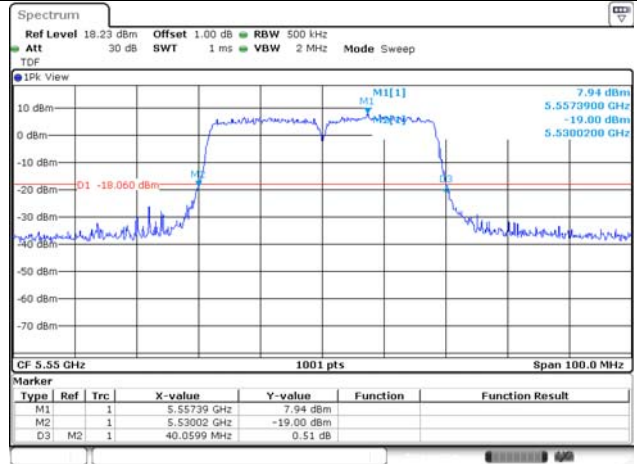

**UNII-1 / 802.11ac VHT40 / 5 190 MHz**

**UNII-2A / 802.11ac VHT40 / 5 270 MHz**

**UNII-1 / 802.11ac VHT40 / 5 230 MHz**

**UNII-2A / 802.11ac VHT40 / 5 310 MHz**

**UNII-2C / 802.11ac VHT40 / 5 510 MHz**

**UNII-2C / 802.11ac VHT40 / 5 550 MHz**