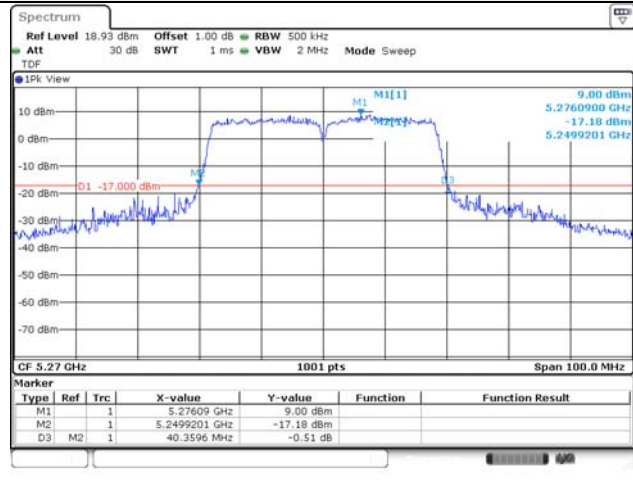

**UNII-1 / 802.11ac VHT40 / 5 190 MHz**

**UNII-2A / 802.11ac VHT40 / 5 270 MHz**

**UNII-1 / 802.11ac VHT40 / 5 230 MHz**

**UNII-2A / 802.11ac VHT40 / 5 310 MHz**

**UNII-2C / 802.11ac VHT40 / 5 510 MHz**

**UNII-2C / 802.11ac VHT40 / 5 550 MHz**