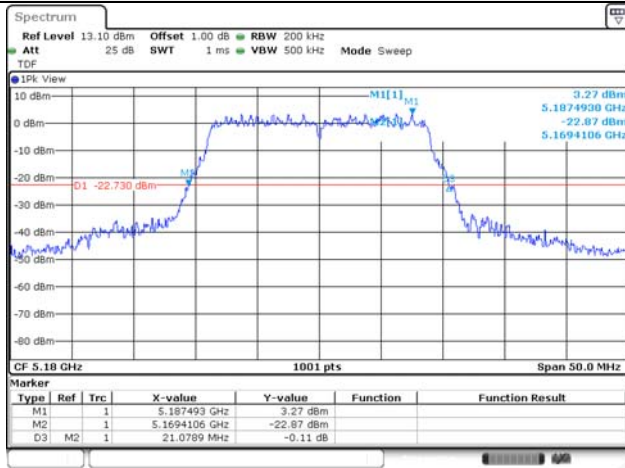

**UNII-2C / 802.11ac VHT40 / 5 670 MHz**

Blank

**UNII-1 / 802.11ac VHT80 / 5 210 MHz**

**UNII-2A / 802.11ac VHT80 / 5 290 MHz**

**UNII-2C / 802.11ac VHT80 / 5 530 MHz**

**UNII-2C / 802.11ac VHT80 / 5 610 MHz**

**SISO ANT 3**

**UNII-2C / 802.11a / 5 500 MHz**

**UNII-2C / 802.11a / 5 580 MHz**

**UNII-2C / 802.11a / 5 700 MHz**

Blank

**UNII-1 / 802.11n HT20 / 5 180 MHz**

**UNII-2A / 802.11n HT20 / 5 260 MHz**

**UNII-1 / 802.11n HT20 / 5 220 MHz**

**UNII-2A / 802.11n HT20 / 5 300 MHz**

**UNII-1 / 802.11n HT20 / 5 240 MHz**

**UNII-2A / 802.11n HT20 / 5 320 MHz**

**UNII-2C / 802.11n HT20 / 5 500 MHz**

**UNII-2C / 802.11n HT20 / 5 580 MHz**

**UNII-2C / 802.11n HT20 / 5 700 MHz**