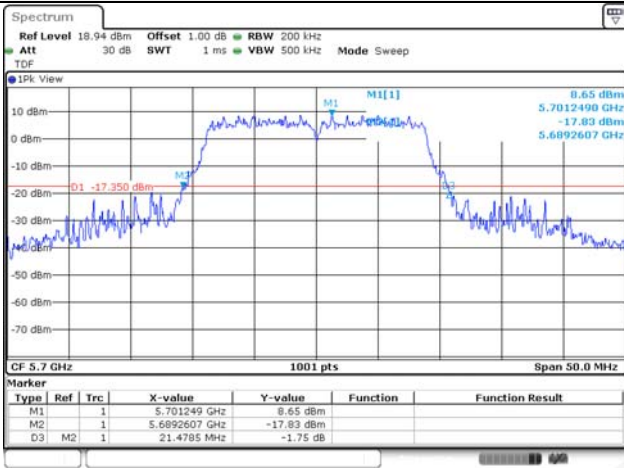

**UNII-1 / 802.11ac VHT20 / 5 240 MHz**

**UNII-2A / 802.11ac VHT20 / 5 320 MHz**

**UNII-2C / 802.11ac VHT20 / 5 500 MHz**

**UNII-2C / 802.11ac VHT20 / 5 60 MHz**

**UNII-2C / 802.11ac VHT20 / 5 700 MHz**

Blank

**UNII-1 / 802.11ac VHT40 / 5 190 MHz**

**UNII-2A / 802.11ac VHT40 / 5 270 MHz**

**UNII-1 / 802.11ac VHT40 / 5 230 MHz**

**UNII-2A / 802.11ac VHT40 / 5 310 MHz**

**UNII-2C / 802.11ac VHT40 / 5 510 MHz**

**UNII-2C / 802.11ac VHT40 / 5 550 MHz**