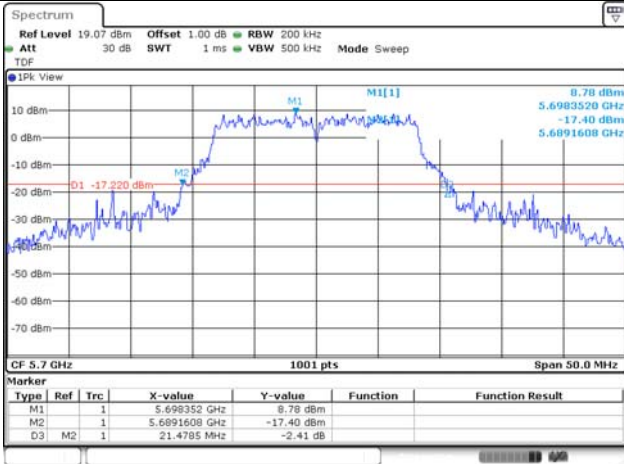

**UNII-2C / 802.11ac VHT40 / 5 670 MHz**

Blank

**UNII-1 / 802.11ac VHT80 / 5 210 MHz**

**UNII-2A / 802.11ac VHT80 / 5 290 MHz**

**UNII-2C / 802.11ac VHT80 / 5 530 MHz**

**UNII-2C / 802.11ac VHT80 / 5 610 MHz**

**SISO ANT 1**

**UNII-2C / 802.11a / 5 500 MHz**

**UNII-2C / 802.11a / 5 580 MHz**

**UNII-2C / 802.11a / 5 700 MHz**

Blank

**UNII-2C / 802.11n HT20 / 5 500 MHz**

**UNII-2C / 802.11n HT20 / 5 580 MHz**

**UNII-2C / 802.11n HT20 / 5 700 MHz**