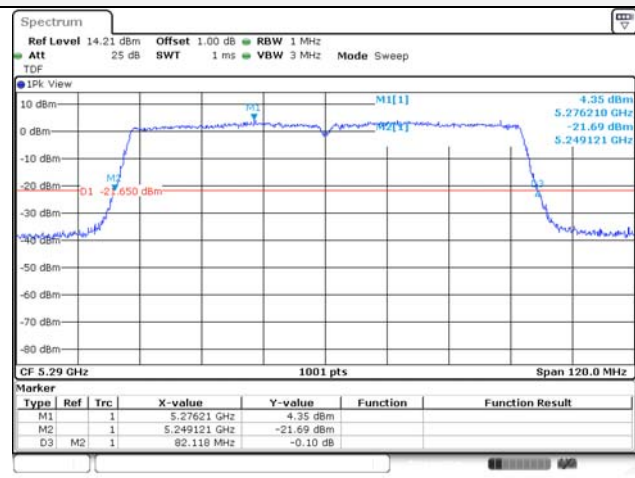

**UNII-2C / 802.11ac VHT40 / 5 670 MHz**

Blank

**UNII-1 / 802.11ac VHT80 / 5 210 MHz**

**UNII-2A / 802.11ac VHT80 / 5 290 MHz**

**UNII-2C / 802.11ac VHT80 / 5 530 MHz**

**UNII-2C / 802.11ac VHT80 / 5 610 MHz**

**SISO ANT 2**

**UNII-2C / 802.11a / 5 500 MHz**

**UNII-2C / 802.11a / 5 580 MHz**

**UNII-2C / 802.11a / 5 700 MHz**

Blank

**UNII-1 / 802.11n HT20 / 5 180 MHz**

**UNII-2A / 802.11n HT20 / 5 260 MHz**

**UNII-1 / 802.11n HT20 / 5 220 MHz**