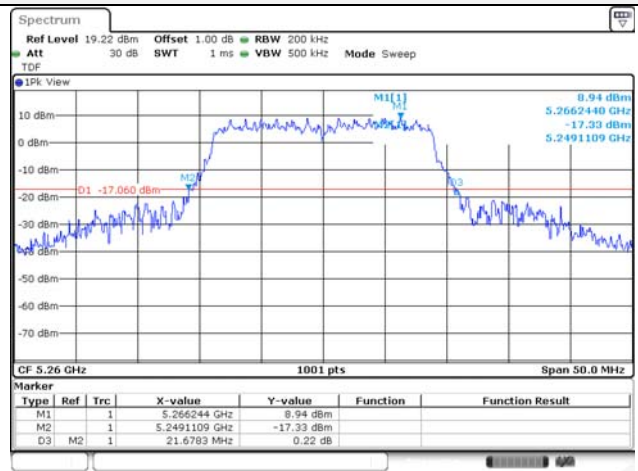

**SISO ANT 2**

**UNII-2C / 802.11a / 5 500 MHz**

**UNII-2C / 802.11a / 5 580 MHz**

**UNII-2C / 802.11a / 5 700 MHz**

Blank

**UNII-1 / 802.11n HT20 / 5 180 MHz**

**UNII-2A / 802.11n HT20 / 5 260 MHz**

**UNII-1 / 802.11n HT20 / 5 220 MHz**

**UNII-2A / 802.11n HT20 / 5 300 MHz**

**UNII-1 / 802.11n HT20 / 5 240 MHz**

**UNII-2A / 802.11n HT20 / 5 320 MHz**

**UNII-2C / 802.11n HT20 / 5 500 MHz**

**UNII-2C / 802.11n HT20 / 5 580 MHz**

**UNII-2C / 802.11n HT20 / 5 700 MHz**