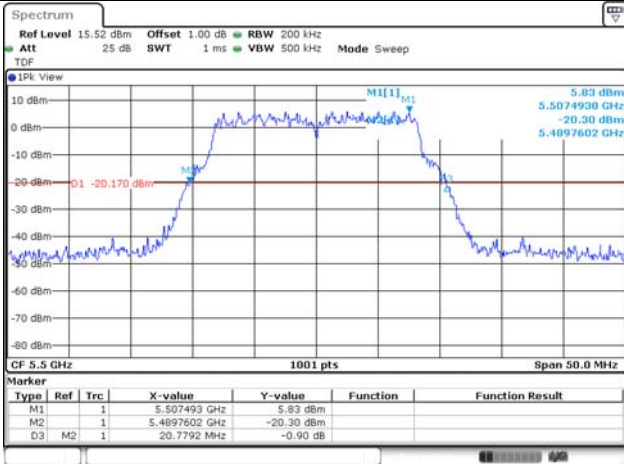

**UNII-2C / 802.11ac VHT40 / 5 670 MHz**

Blank

**UNII-1 / 802.11ac VHT80 / 5 210 MHz**

**UNII-2A / 802.11ac VHT80 / 5 290 MHz**

**UNII-2C / 802.11ac VHT80 / 5 530 MHz**

**UNII-2C / 802.11ac VHT80 / 5 610 MHz**

**SISO ANT 1**

**UNII-2C / 802.11a / 5 500 MHz**

**UNII-2C / 802.11a / 5 580 MHz**

**UNII-2C / 802.11a / 5 700 MHz**

Blank

**UNII-2C / 802.11n HT20 / 5 500 MHz**

**UNII-2C / 802.11n HT20 / 5 580 MHz**

**UNII-2C / 802.11n HT20 / 5 700 MHz**