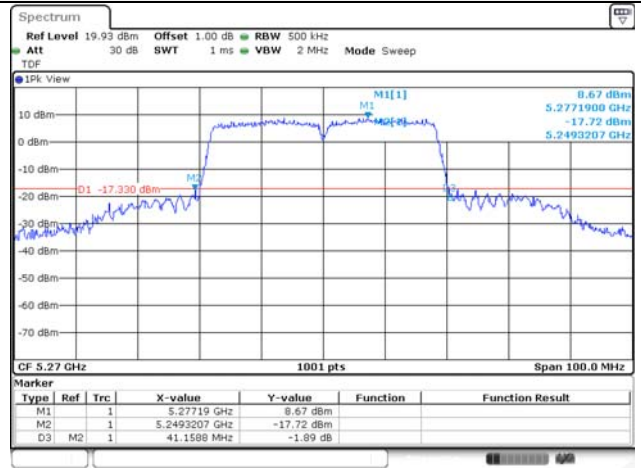

UNII-2A / 802.11n HT40 / 5 270 MHz