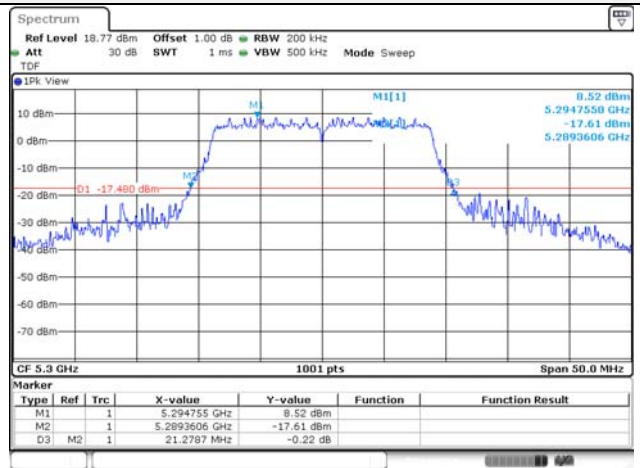

Blank

**UNII-1 / 802.11n HT40 / 5 190 MHz**

**UNII-2A / 802.11n HT40 / 5 270 MHz**

**UNII-1 / 802.11n HT40 / 5 230 MHz**

**UNII-2A / 802.11n HT40 / 5 310 MHz**

**UNII-2C / 802.11n HT40 / 5 510 MHz**

**UNII-2C / 802.11n HT40 / 5 550 MHz**

**UNII-2C / 802.11n HT40 / 5 670 MHz**

Blank

**UNII-1 / 802.11ac VHT20 / 5 180 MHz**

**UNII-2A / 802.11ac VHT20 / 5 260 MHz**

**UNII-1 / 802.11ac VHT20 / 5 220 MHz**

**UNII-2A / 802.11ac VHT20 / 5 300 MHz**

**UNII-1 / 802.11ac VHT20 / 5 240 MHz**

**UNII-2A / 802.11ac VHT20 / 5 320 MHz**

**UNII-2C / 802.11ac VHT20 / 5 500 MHz**

**UNII-2C / 802.11ac VHT20 / 5 580 MHz**

**UNII-2C / 802.11ac VHT20 / 5 700 MHz**

Blank