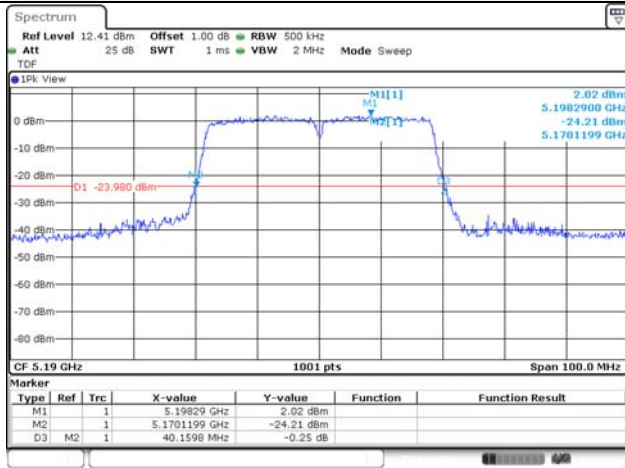

UNII-1 / 802.11n HT40 / 5 190 MHz