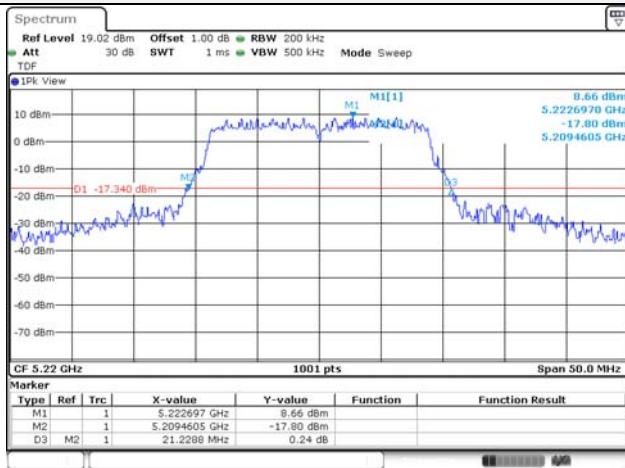

**UNII-2C / 802.11ac VHT40 / 5 670 MHz**

Blank

**UNII-1 / 802.11ac VHT80 / 5 210 MHz**

**UNII-2A / 802.11ac VHT80 / 5 290 MHz**

**UNII-2C / 802.11ac VHT80 / 5 530 MHz**

**UNII-2C / 802.11ac VHT80 / 5 610 MHz**

**SISO ANT 3**

**UNII-2C / 802.11a / 5 500 MHz**

**UNII-2C / 802.11a / 5 580 MHz**

**UNII-2C / 802.11a / 5 700 MHz**

Blank

**UNII-1 / 802.11n HT20 / 5 180 MHz**

**UNII-2A / 802.11n HT20 / 5 260 MHz**

**UNII-1 / 802.11n HT20 / 5 220 MHz**

**UNII-2A / 802.11n HT20 / 5 300 MHz**

**UNII-1 / 802.11n HT20 / 5 240 MHz**

**UNII-2A / 802.11n HT20 / 5 320 MHz**

**UNII-2C / 802.11n HT20 / 5 500 MHz**

**UNII-2C / 802.11n HT20 / 5 580 MHz**

**UNII-2C / 802.11n HT20 / 5 700 MHz**