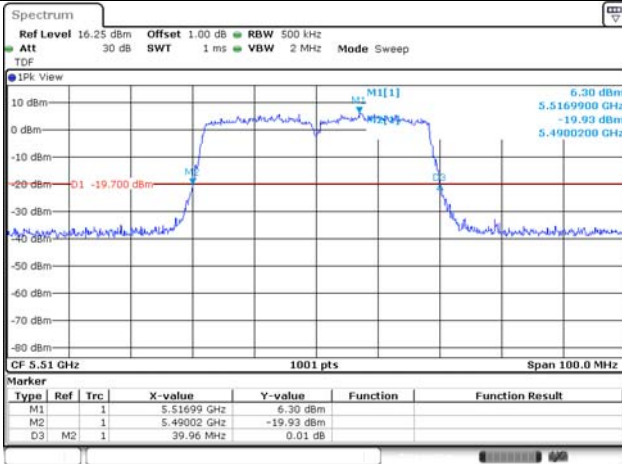

**UNII-1 / 802.11ac VHT20 / 5 240 MHz**

**UNII-2A / 802.11ac VHT20 / 5 320 MHz**

**UNII-2C / 802.11ac VHT20 / 5 500 MHz**

**UNII-2C / 802.11ac VHT20 / 5 580 MHz**

**UNII-2C / 802.11ac VHT20 / 5 700 MHz**

Blank

**UNII-1 / 802.11ac VHT40 / 5 190 MHz**

**UNII-2A / 802.11ac VHT40 / 5 270 MHz**

**UNII-1 / 802.11ac VHT40 / 5 230 MHz**

**UNII-2A / 802.11ac VHT40 / 5 310 MHz**

**UNII-2C / 802.11ac VHT40 / 5 510 MHz**

**UNII-2C / 802.11ac VHT40 / 5 550 MHz**

**UNII-2C / 802.11ac VHT40 / 5 670 MHz**

Blank

**UNII-1 / 802.11ac VHT80 / 5 210 MHz**

**UNII-2A / 802.11ac VHT80 / 5 290 MHz**

**UNII-2C / 802.11ac VHT80 / 5 530 MHz**

**UNII-2C / 802.11ac VHT80 / 5 610 MHz**