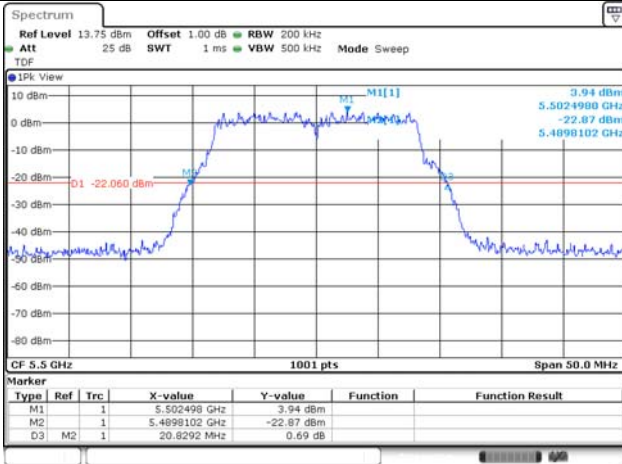

**UNII-2C / 802.11ac VHT40 / 5 670 MHz**

Blank

**UNII-1 / 802.11ac VHT80 / 5 210 MHz**

**UNII-2A / 802.11ac VHT80 / 5 290 MHz**

**UNII-2C / 802.11ac VHT80 / 5 530 MHz**

**UNII-2C / 802.11ac VHT80 / 5 610 MHz**

**SISO ANT 3**

**UNII-2C / 802.11a / 5 500 MHz**

**UNII-2C / 802.11a / 5 580 MHz**

**UNII-2C / 802.11a / 5 700 MHz**

Blank

**UNII-1 / 802.11n HT20 / 5 180 MHz**

**UNII-2A / 802.11n HT20 / 5 260 MHz**

**UNII-1 / 802.11n HT20 / 5 220 MHz**