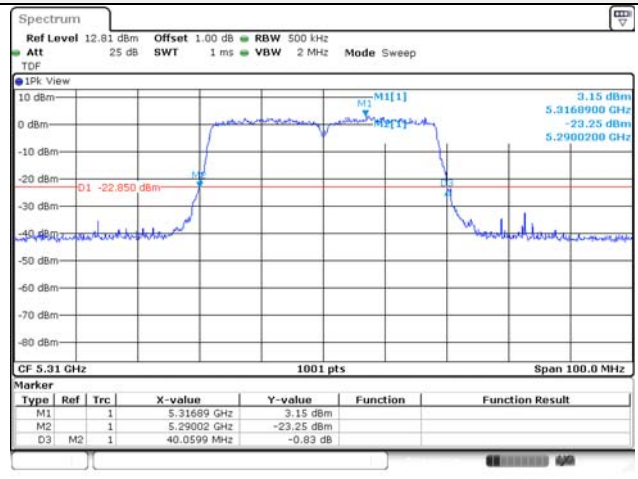

**UNII-1 / 802.11ac VHT40 / 5 190 MHz**

**UNII-2A / 802.11ac VHT40 / 5 270 MHz**

**UNII-1 / 802.11ac VHT40 / 5 230 MHz**

**UNII-2A / 802.11ac VHT40 / 5 310 MHz**

**UNII-2C / 802.11ac VHT40 / 5 510 MHz**

**UNII-2C / 802.11ac VHT40 / 5 550 MHz**

**UNII-2C / 802.11ac VHT40 / 5 670 MHz**

Blank

**UNII-1 / 802.11ac VHT80 / 5 210 MHz**

**UNII-2A / 802.11ac VHT80 / 5 290 MHz**

**UNII-2C / 802.11ac VHT80 / 5 530 MHz**

**UNII-2C / 802.11ac VHT80 / 5 610 MHz**