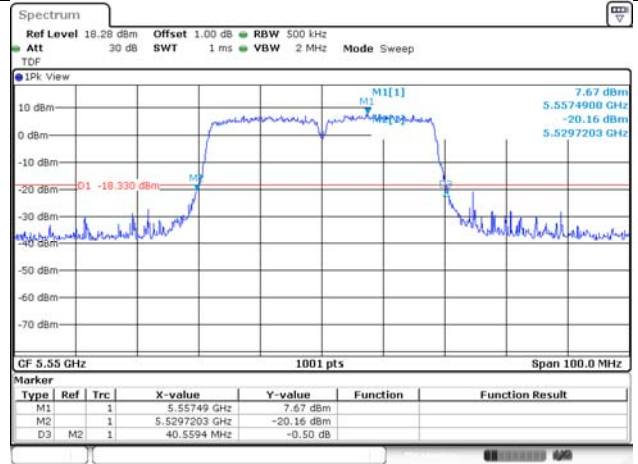

**UNII-1 / 802.11ac VHT20 / 5 240 MHz**

**UNII-2A / 802.11ac VHT20 / 5 320 MHz**

**UNII-2C / 802.11ac VHT20 / 5 500 MHz**

**UNII-2C / 802.11ac VHT20 / 5 580 MHz**

**UNII-2C / 802.11ac VHT20 / 5 700 MHz**

Blank

**UNII-1 / 802.11ac VHT40 / 5 190 MHz**

**UNII-2A / 802.11ac VHT40 / 5 270 MHz**

**UNII-1 / 802.11ac VHT40 / 5 230 MHz**

**UNII-2A / 802.11ac VHT40 / 5 310 MHz**

**UNII-2C / 802.11ac VHT40 / 5 510 MHz**

**UNII-2C / 802.11ac VHT40 / 5 550 MHz**

**UNII-2C / 802.11ac VHT40 / 5 670 MHz**

Blank

**UNII-1 / 802.11ac VHT80 / 5 210 MHz**

**UNII-2A / 802.11ac VHT80 / 5 290 MHz**

**UNII-2C / 802.11ac VHT80 / 5 530 MHz**

**UNII-2C / 802.11ac VHT80 / 5 610 MHz**