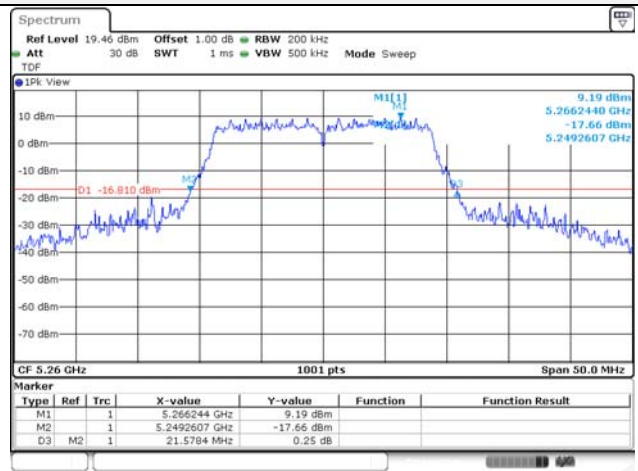

**UNII-2C / 802.11n HT40 / 5 670 MHz**

Blank

**UNII-1 / 802.11ac VHT20 / 5 180 MHz**

**UNII-2A / 802.11ac VHT20 / 5 260 MHz**

**UNII-1 / 802.11ac VHT20 / 5 220 MHz**

**UNII-2A / 802.11ac VHT20 / 5 300 MHz**

**UNII-1 / 802.11ac VHT20 / 5 240 MHz**

**UNII-2A / 802.11ac VHT20 / 5 320 MHz**

**UNII-2C / 802.11ac VHT20 / 5 500 MHz**

**UNII-2C / 802.11ac VHT20 / 5 60 MHz**

**UNII-2C / 802.11ac VHT20 / 5 700 MHz**

Blank