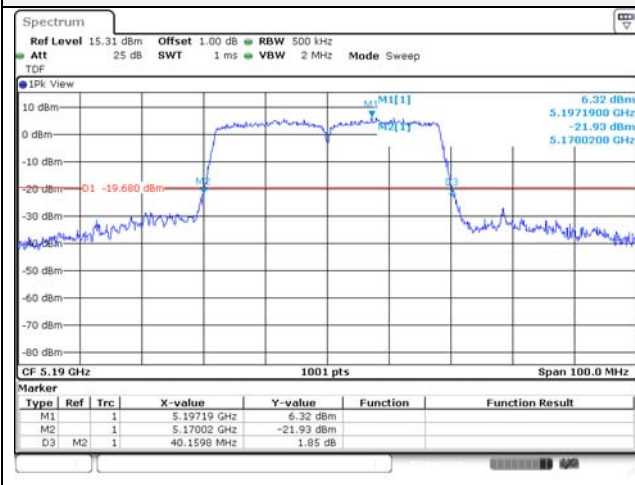

UNII-1 / 802.11n HT40 / 5 190 MHz