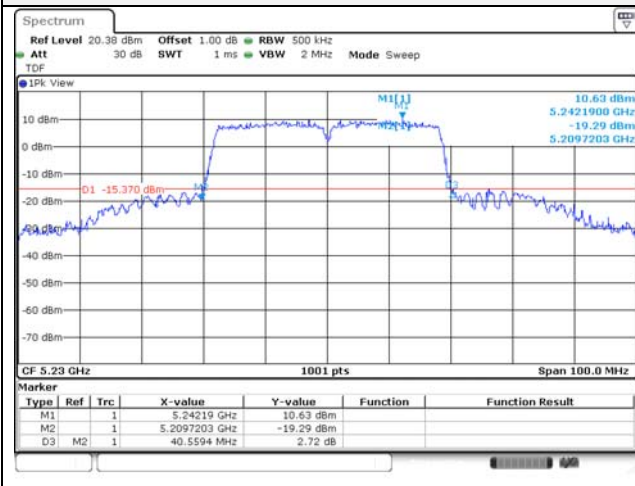

Blank

**UNII-1 / 802.11n HT40 / 5 190 MHz**

**UNII-2A / 802.11n HT40 / 5 270 MHz**

**UNII-1 / 802.11n HT40 / 5 230 MHz**

**UNII-2A / 802.11n HT40 / 5 310 MHz**

**UNII-2C / 802.11n HT40 / 5 510 MHz**

**UNII-2C / 802.11n HT40 / 5 550 MHz**