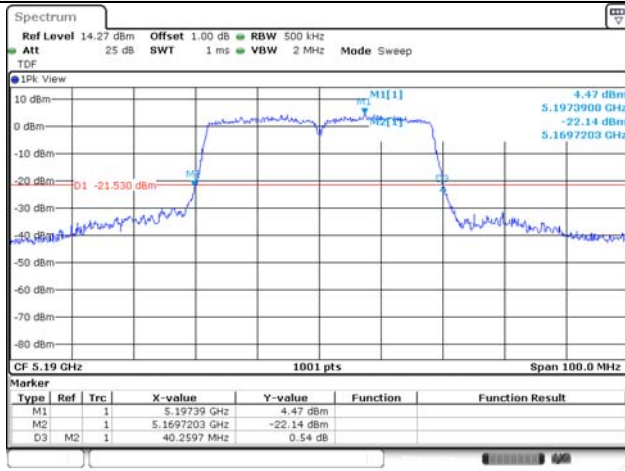

**UNII-2C / 802.11n HT40 / 5 670 MHz**

Blank

**UNII-1 / 802.11ac VHT20 / 5 180 MHz**

**UNII-2A / 802.11ac VHT20 / 5 260 MHz**

**UNII-1 / 802.11ac VHT20 / 5 220 MHz**

**UNII-2A / 802.11ac VHT20 / 5 300 MHz**

**UNII-1 / 802.11ac VHT20 / 5 240 MHz**

**UNII-2A / 802.11ac VHT20 / 5 320 MHz**

**UNII-2C / 802.11ac VHT20 / 5 500 MHz**

**UNII-2C / 802.11ac VHT20 / 5 580 MHz**

**UNII-2C / 802.11ac VHT20 / 5 700 MHz**

Blank

**UNII-1 / 802.11ac VHT40 / 5 190 MHz**

**UNII-2A / 802.11ac VHT40 / 5 270 MHz**

**UNII-1 / 802.11ac VHT40 / 5 230 MHz**

**UNII-2A / 802.11ac VHT40 / 5 310 MHz**

**UNII-2C / 802.11ac VHT40 / 5 510 MHz**

**UNII-2C / 802.11ac VHT40 / 5 550 MHz**