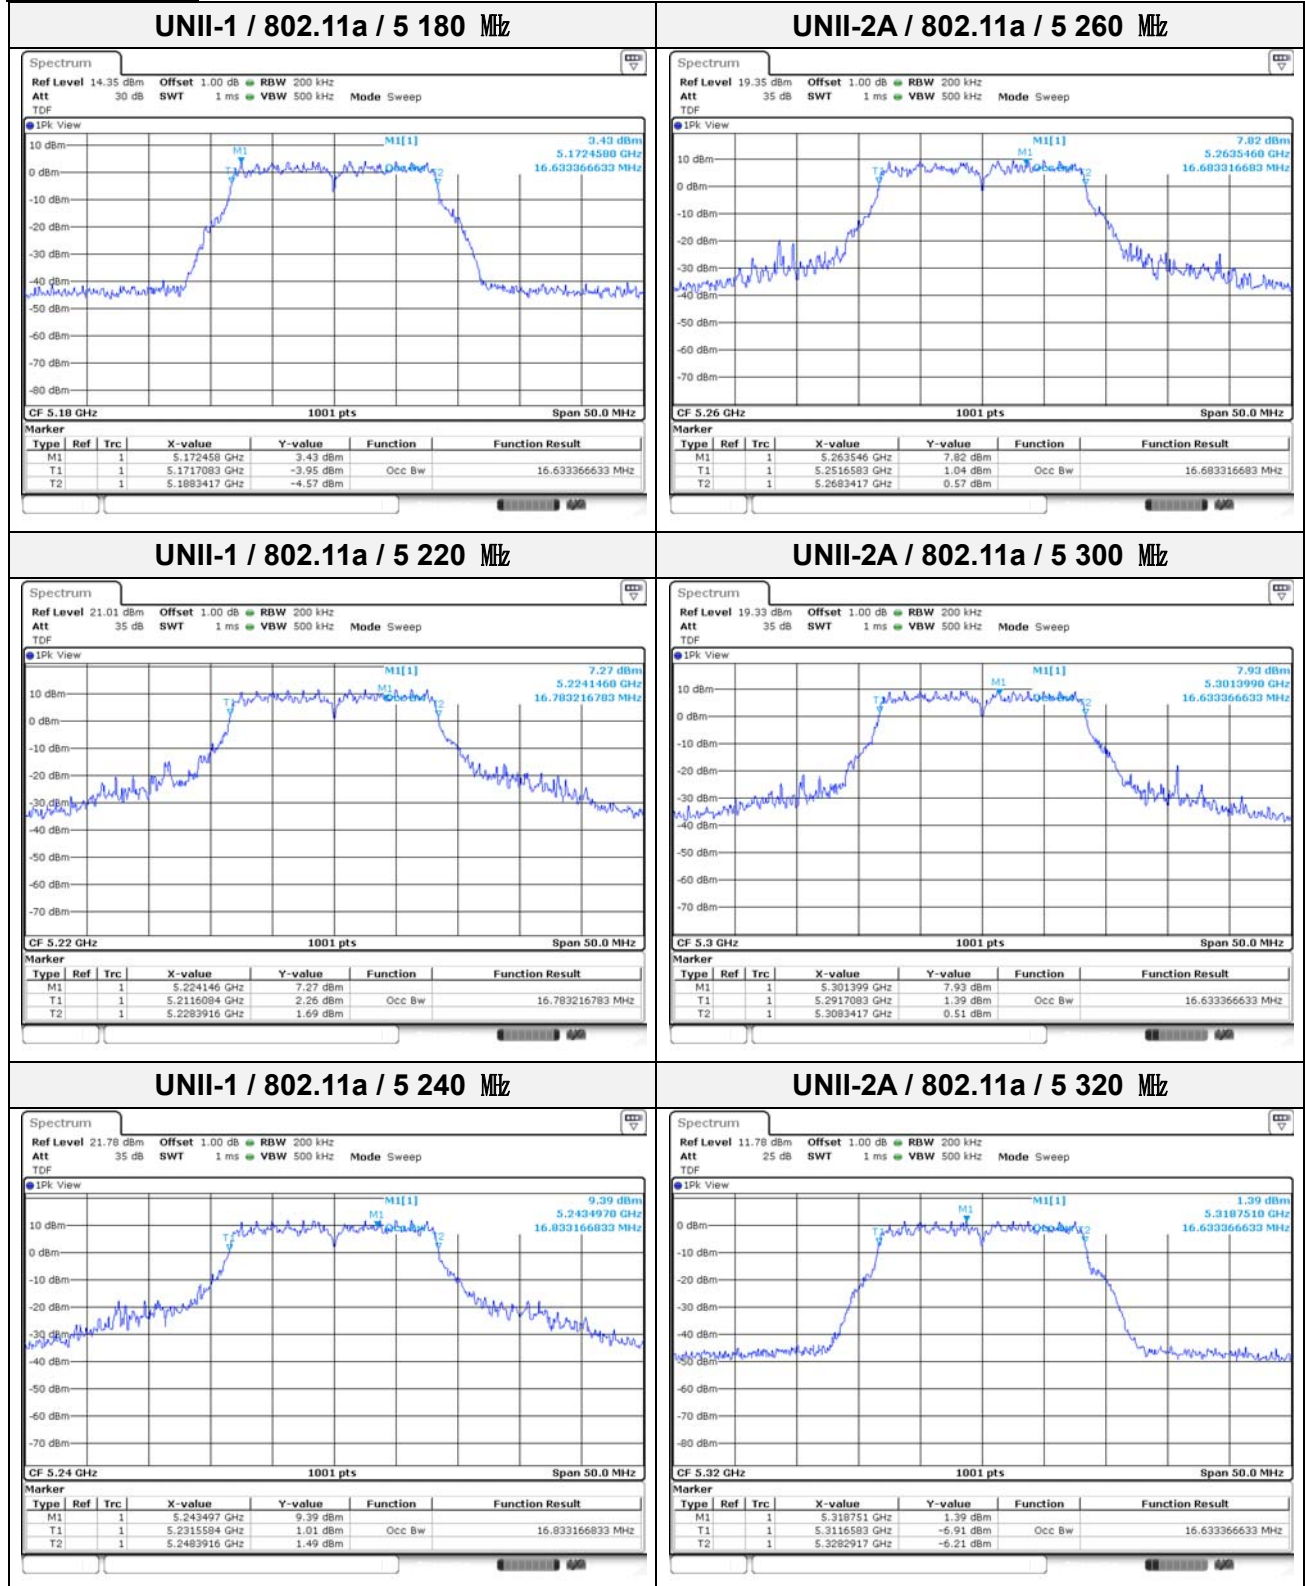

**UNII-2C / 802.11ac VHT40 / 5 670 MHz**

Blank

**UNII-1 / 802.11ac VHT80 / 5 210 MHz**

**UNII-2A / 802.11ac VHT80 / 5 290 MHz**

**UNII-2C / 802.11ac VHT80 / 5 530 MHz**

**UNII-2C / 802.11ac VHT80 / 5 610 MHz**

**99 % bandwidth(MHz)**

**SISO ANT 0**

**UNII-2C / 802.11a / 5 500 MHz**

**UNII-3 / 802.11a / 5 745 MHz**

**UNII-2C / 802.11a / 5 580 MHz**

**UNII-3 / 802.11a / 5 785 MHz**

**UNII-2C / 802.11a / 5 700 MHz**