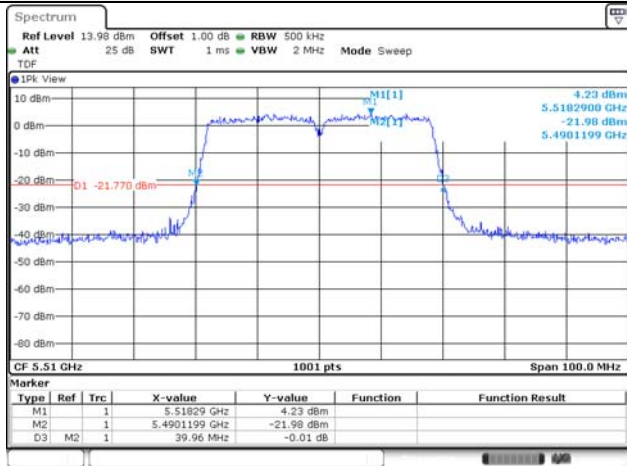

**UNII-2A / 802.11n HT20 / 5 300 MHz**

**UNII-1 / 802.11n HT20 / 5 240 MHz**

**UNII-2A / 802.11n HT20 / 5 320 MHz**

**UNII-2C / 802.11n HT20 / 5 500 MHz**

**UNII-2C / 802.11n HT20 / 5 580 MHz**

**UNII-2C / 802.11n HT20 / 5 700 MHz**

Blank

**UNII-1 / 802.11n HT40 / 5 190 MHz**

**UNII-2A / 802.11n HT40 / 5 270 MHz**

**UNII-1 / 802.11n HT40 / 5 230 MHz**

**UNII-2A / 802.11n HT40 / 5 310 MHz**

**UNII-2C / 802.11n HT40 / 5 510 MHz**

**UNII-2C / 802.11n HT40 / 5 550 MHz**