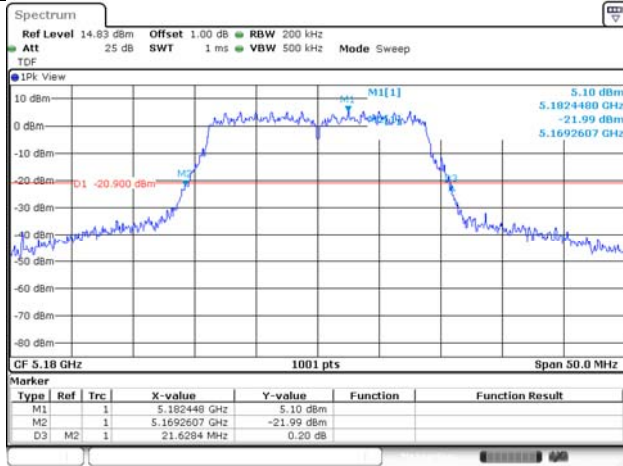

UNII-1 / 802.11ac VHT20 / 5 180 MHz