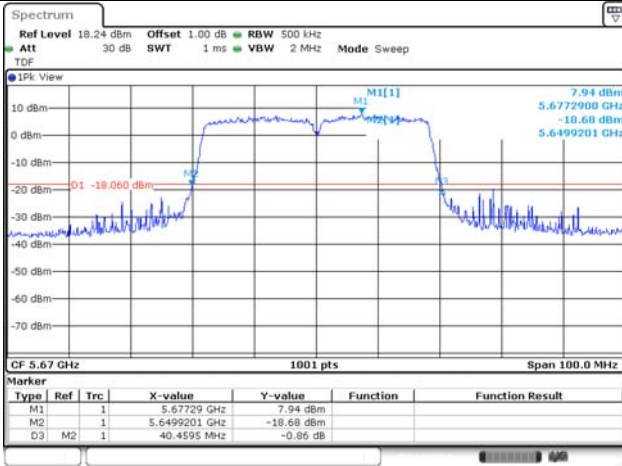

**UNII-1 / 802.11ac VHT40 / 5 190 MHz**

**UNII-2A / 802.11ac VHT40 / 5 270 MHz**

**UNII-1 / 802.11ac VHT40 / 5 230 MHz**

**UNII-2A / 802.11ac VHT40 / 5 310 MHz**

**UNII-2C / 802.11ac VHT40 / 5 510 MHz**

**UNII-2C / 802.11ac VHT40 / 5 550 MHz**

**UNII-2C / 802.11ac VHT40 / 5 670 MHz**

Blank

**UNII-1 / 802.11ac VHT80 / 5 210 MHz**

**UNII-2A / 802.11ac VHT80 / 5 290 MHz**

**UNII-2C / 802.11ac VHT80 / 5 530 MHz**

**UNII-2C / 802.11ac VHT80 / 5 610 MHz**