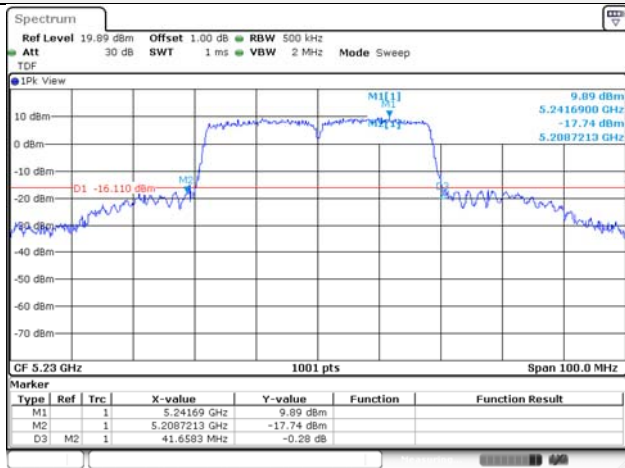

Blank

**UNII-1 / 802.11n HT40 / 5 190 MHz**

**UNII-2A / 802.11n HT40 / 5 270 MHz**

**UNII-1 / 802.11n HT40 / 5 230 MHz**

**UNII-2A / 802.11n HT40 / 5 310 MHz**

**UNII-2C / 802.11n HT40 / 5 510 MHz**

**UNII-2C / 802.11n HT40 / 5 550 MHz**