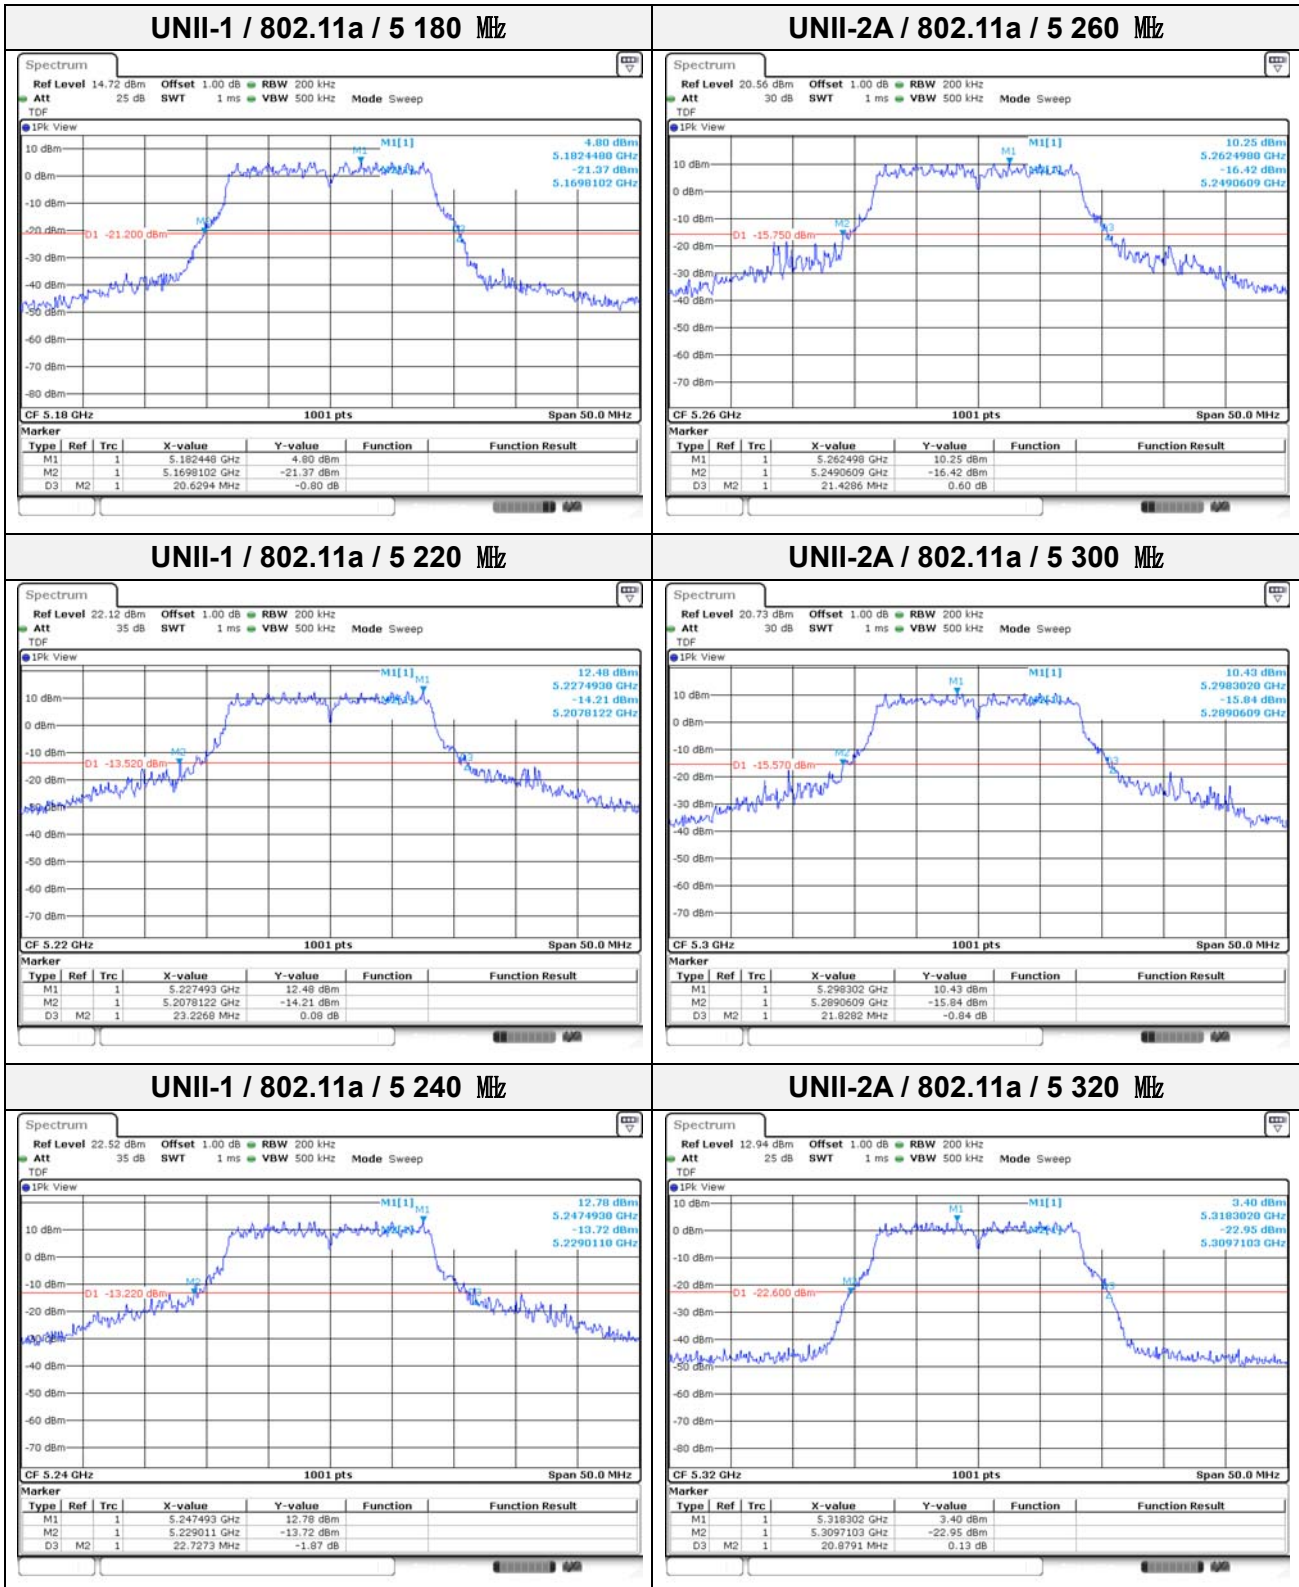

**UNII-1 / 802.11ac VHT40 / 5 190 MHz**

**UNII-2A / 802.11ac VHT40 / 5 270 MHz**

**UNII-1 / 802.11ac VHT40 / 5 230 MHz**

**UNII-2A / 802.11ac VHT40 / 5 310 MHz**

**UNII-2C / 802.11ac VHT40 / 5 510 MHz**

**UNII-2C / 802.11ac VHT40 / 5 550 MHz**

**UNII-2C / 802.11ac VHT40 / 5 670 MHz**

Blank

**UNII-1 / 802.11ac VHT80 / 5 210 MHz**

**UNII-2A / 802.11ac VHT80 / 5 290 MHz**

**UNII-2C / 802.11ac VHT80 / 5 530 MHz**

**UNII-2C / 802.11ac VHT80 / 5 610 MHz**

**SISO ANT 1**

**UNII-2C / 802.11a / 5 500 MHz**

**UNII-2C / 802.11a / 5 580 MHz**

**UNII-2C / 802.11a / 5 700 MHz**

Blank

**UNII-2C / 802.11n HT20 / 5 500 MHz**

**UNII-2C / 802.11n HT20 / 5 580 MHz**

**UNII-2C / 802.11n HT20 / 5 700 MHz**