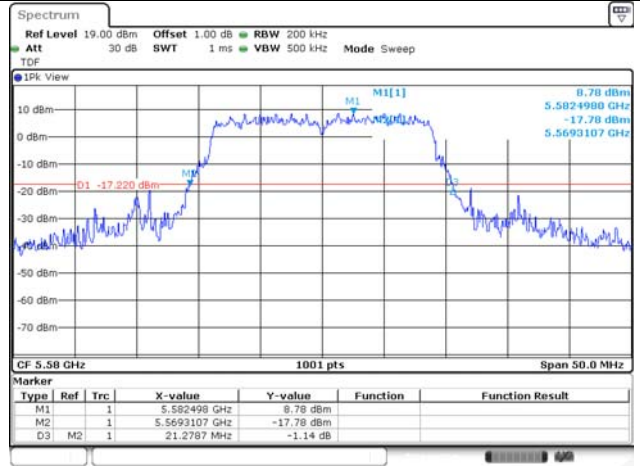

**UNII-2C / 802.11n HT40 / 5 670 MHz**

Blank

**UNII-1 / 802.11ac VHT20 / 5 180 MHz**

**UNII-2A / 802.11ac VHT20 / 5 260 MHz**

**UNII-1 / 802.11ac VHT20 / 5 220 MHz**

**UNII-2A / 802.11ac VHT20 / 5 300 MHz**

**UNII-1 / 802.11ac VHT20 / 5 240 MHz**

**UNII-2A / 802.11ac VHT20 / 5 320 MHz**

**UNII-2C / 802.11ac VHT20 / 5 500 MHz**

**UNII-2C / 802.11ac VHT20 / 5 580 MHz**

**UNII-2C / 802.11ac VHT20 / 5 700 MHz**

Blank

**UNII-1 / 802.11ac VHT40 / 5 190 MHz**

**UNII-2A / 802.11ac VHT40 / 5 270 MHz**

**UNII-1 / 802.11ac VHT40 / 5 230 MHz**

**UNII-2A / 802.11ac VHT40 / 5 310 MHz**

**UNII-2C / 802.11ac VHT40 / 5 510 MHz**

**UNII-2C / 802.11ac VHT40 / 5 550 MHz**