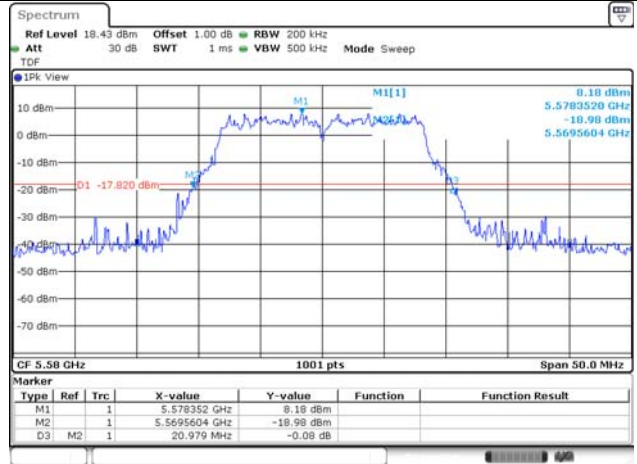

**UNII-2C / 802.11ac VHT40 / 5 670 MHz**

Blank

**UNII-1 / 802.11ac VHT80 / 5 210 MHz**

**UNII-2A / 802.11ac VHT80 / 5 290 MHz**

**UNII-2C / 802.11ac VHT80 / 5 530 MHz**

**UNII-2C / 802.11ac VHT80 / 5 610 MHz**

**SISO ANT 3**

**UNII-2C / 802.11a / 5 500 MHz**

**UNII-2C / 802.11a / 5 580 MHz**

**UNII-2C / 802.11a / 5 700 MHz**

Blank

**UNII-1 / 802.11n HT20 / 5 180 MHz**

**UNII-2A / 802.11n HT20 / 5 260 MHz**

**UNII-1 / 802.11n HT20 / 5 220 MHz**