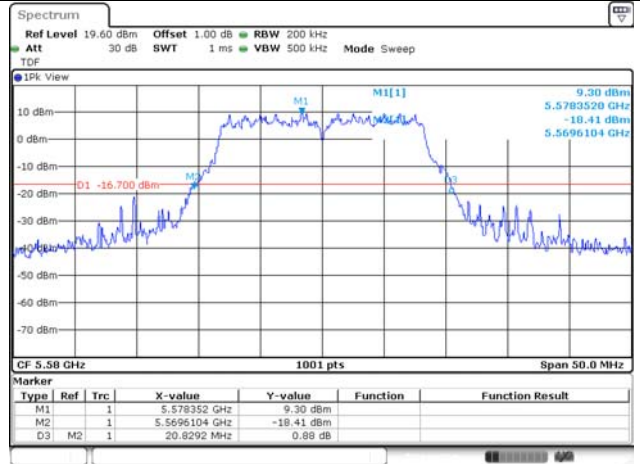

**UNII-2C / 802.11ac VHT40 / 5 670 MHz**

Blank

**UNII-1 / 802.11ac VHT80 / 5 210 MHz**

**UNII-2A / 802.11ac VHT80 / 5 290 MHz**

**UNII-2C / 802.11ac VHT80 / 5 530 MHz**

**UNII-2C / 802.11ac VHT80 / 5 610 MHz**

**SISO ANT 2**

**UNII-2C / 802.11a / 5 500 MHz**

**UNII-2C / 802.11a / 5 580 MHz**

**UNII-2C / 802.11a / 5 700 MHz**

Blank

**UNII-1 / 802.11n HT20 / 5 180 MHz**

**UNII-2A / 802.11n HT20 / 5 260 MHz**

**UNII-1 / 802.11n HT20 / 5 220 MHz**