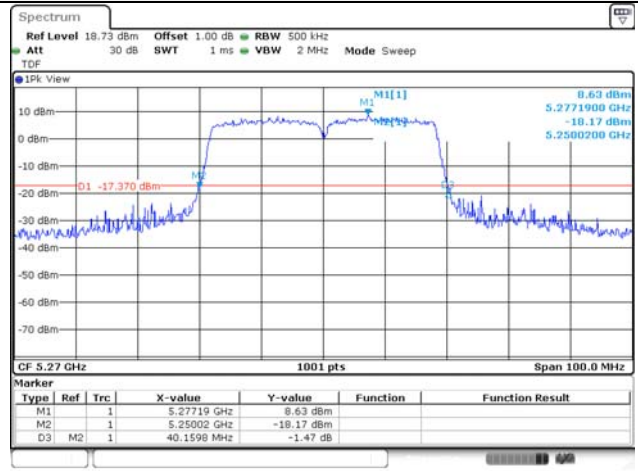

**UNII-2C / 802.11n HT40 / 5 670 MHz**

Blank

**UNII-1 / 802.11ac VHT20 / 5 180 MHz**

**UNII-2A / 802.11ac VHT20 / 5 260 MHz**

**UNII-1 / 802.11ac VHT20 / 5 220 MHz**

**UNII-2A / 802.11ac VHT20 / 5 300 MHz**

**UNII-1 / 802.11ac VHT20 / 5 240 MHz**

**UNII-2A / 802.11ac VHT20 / 5 320 MHz**

**UNII-2C / 802.11ac VHT20 / 5 500 MHz**

**UNII-2C / 802.11ac VHT20 / 5 580 MHz**

**UNII-2C / 802.11ac VHT20 / 5 700 MHz**

Blank

**UNII-1 / 802.11ac VHT40 / 5 190 MHz**

**UNII-2A / 802.11ac VHT40 / 5 270 MHz**

**UNII-1 / 802.11ac VHT40 / 5 230 MHz**

**UNII-2A / 802.11ac VHT40 / 5 310 MHz**

**UNII-2C / 802.11ac VHT40 / 5 510 MHz**

**UNII-2C / 802.11ac VHT40 / 5 550 MHz**