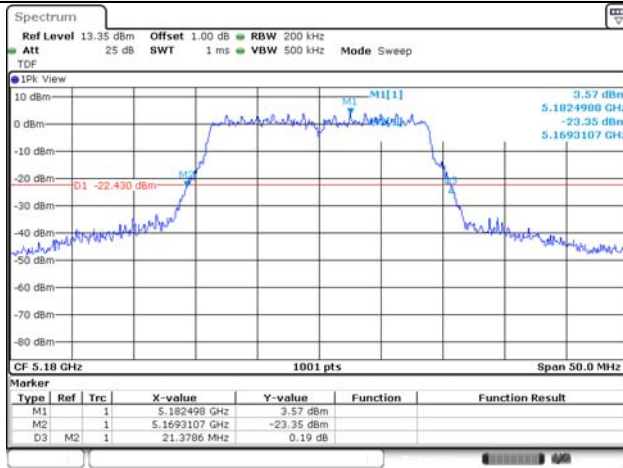

**UNII-2A / 802.11n HT20 / 5 300 MHz**

**UNII-1 / 802.11n HT20 / 5 240 MHz**

**UNII-2A / 802.11n HT20 / 5 320 MHz**

**UNII-2C / 802.11n HT20 / 5 500 MHz**

**UNII-2C / 802.11n HT20 / 5 580 MHz**

**UNII-2C / 802.11n HT20 / 5 700 MHz**

Blank

**UNII-1 / 802.11n HT40 / 5 190 MHz**

**UNII-2A / 802.11n HT40 / 5 270 MHz**

**UNII-1 / 802.11n HT40 / 5 230 MHz**

**UNII-2A / 802.11n HT40 / 5 310 MHz**

**UNII-2C / 802.11n HT40 / 5 510 MHz**

**UNII-2C / 802.11n HT40 / 5 550 MHz**

**UNII-2C / 802.11n HT40 / 5 670 MHz**

Blank

**UNII-1 / 802.11ac VHT20 / 5 180 MHz**

**UNII-2A / 802.11ac VHT20 / 5 260 MHz**

**UNII-1 / 802.11ac VHT20 / 5 220 MHz**

**UNII-2A / 802.11ac VHT20 / 5 300 MHz**